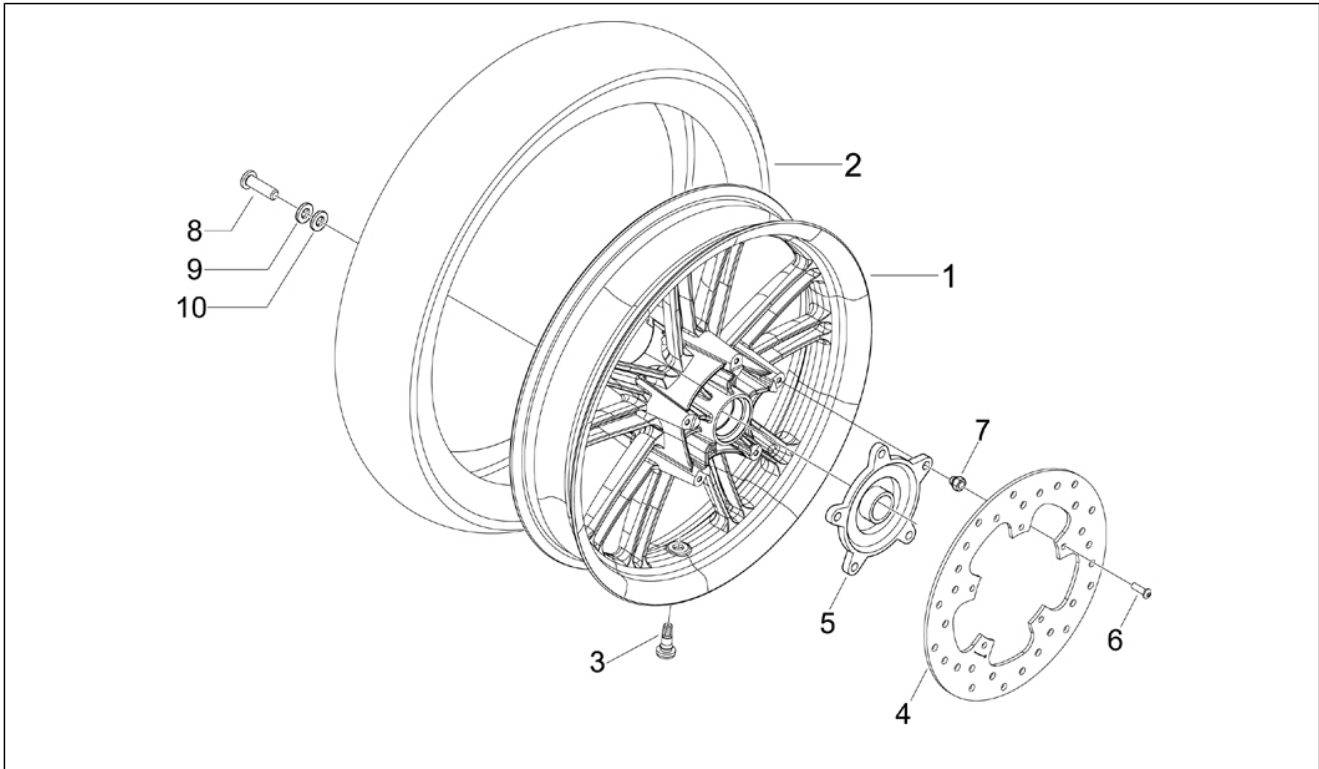

Gruppo	Sospensioni - Ruote
Codice	04.12
Descrizione	Ruota posteriore
Revisione	1

Pos.	Codice	Descrizione	Q.ta	Varianti
1	56402R	Ruota posteriore	1	
2	597335	Pneumatico (Michelin) 140/70-16"	1	
2	597337	Pneumatico post (Pirelli) 140/70-16"	1	
2	647669	Pneumatico (Cheng Shin) 140/70 R16"	1	
2	649784	Pneumatico (Sava) 140/70-R16"	1	
2	650935	Pneumatico (Pirelli) 140/70-16"	1	
2	666317	Pneumatico (Michelin) 140/70-16"	1	
3	597679	Valvola per tubeless	1	
4	56397R	Disco freno	1	
5	56110R	Mozzo ruota posteriore	1	
6	597564	Vite	5	
7	597565	Dado autofrenante	5	
8	825758	Vite M8x40	5	
9	709047	Rondella elastica	5	
10	246976	Rosetta	5