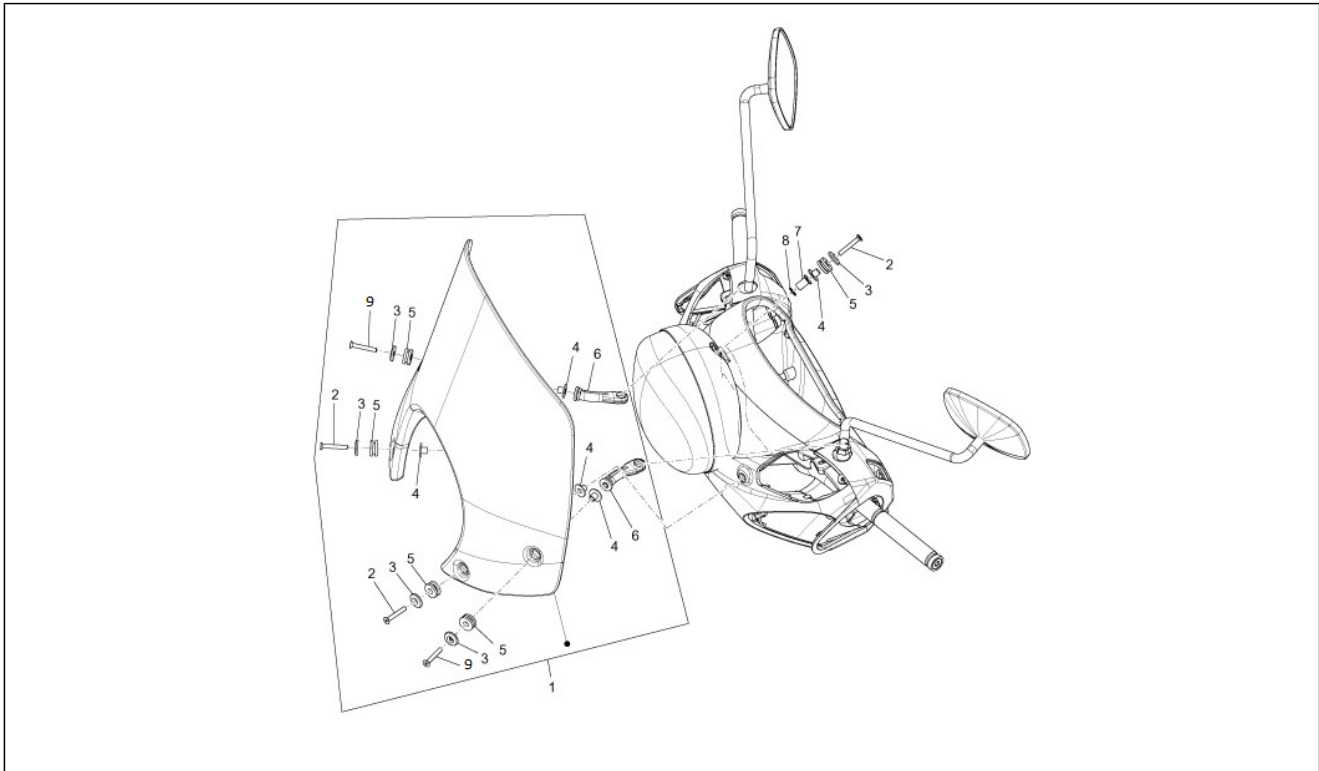

Gruppo	Telaio - Plastiche - Carrozzerie
Codice	02.27
Descrizione	Parabrezza - Vetri
Revisione	1

Pos.	Codice	Descrizione	Q.ta	Varianti
1	655179	Parabrezza completo	1	
2	622010	Vite TSEI	3	
3	599620	Rondella	5	
4	599619	Distanziale	5	
5	622009	Passacavo	5	
6	254485	Piastrina elastica M6	3	
6	621923	Supporto parabrezza	2	
7	598969	Boccola	1	
8	067233	Rosetta	1	
9	622011	Vite	2