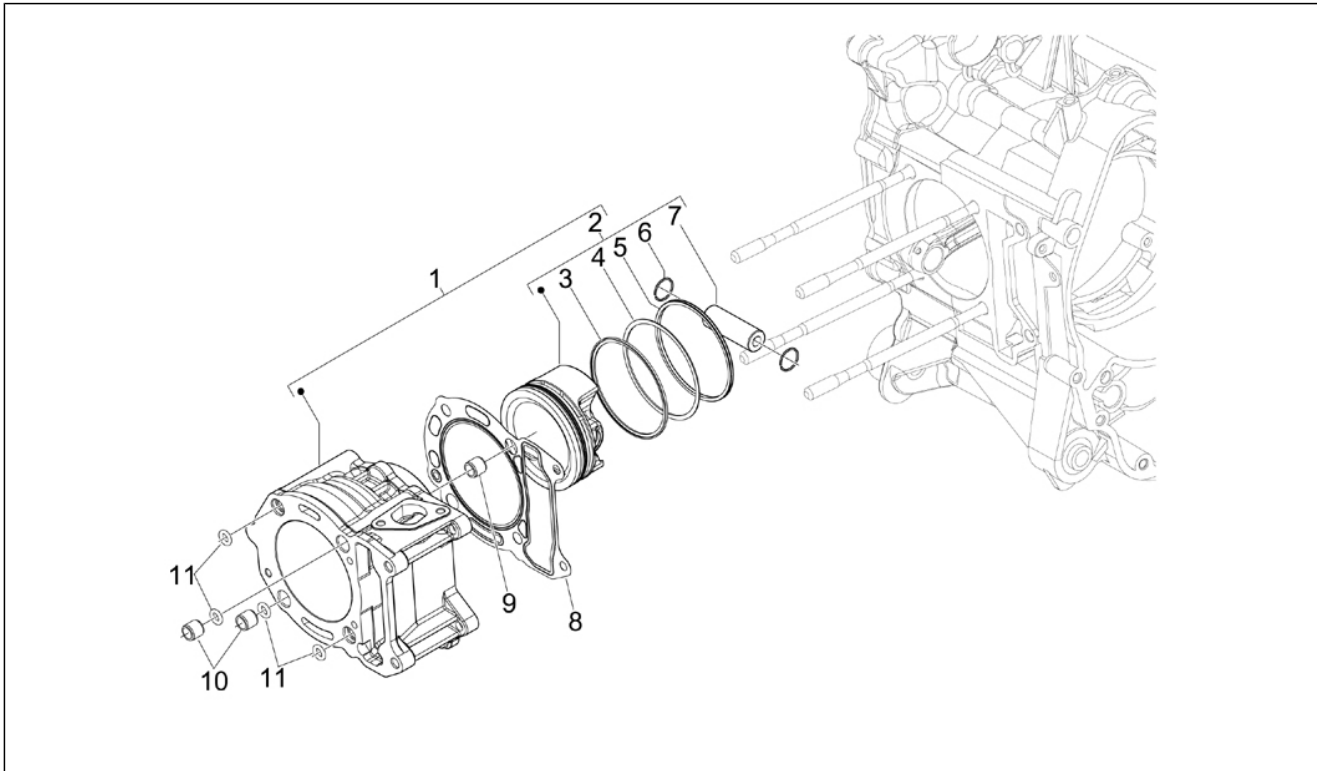

Gruppo	Motore
Codice	01.07
Descrizione	Gruppo cilindro-pistone-spinotto
Revisione	1

Pos.	Codice	Descrizione	Q.ta	Varianti
1	843517	Cilindro con pistone cpl.	1	
2	8435190001	Pistone cpl.cat1	1	
2	8435190002	Pistone cpl.cat2	1	
2	8435190003	Pistone cpl.cat3	1	
2	8435190004	Pistone cpl.cat4	1	
3	484908	Segmento raschiaolio 72x1	1	
4	486363	Segmento raschiaolio 72x2,5	1	
5	830486	Segmento 72x1,5	1	
6	963486	ANELLO ELASTICO (MINGXING RICAMBI)	2	
7	829529	Spinotto	1	
8	828146	Guarnizione base cilindro 0,4 mm	1	
8	828147	Guarnizione base cilindro 0,6 mm	1	
8	828148	Guarnizione base cilindro 0,8 mm	1	
8	875113	Guarnizione base cilindro 0,6 mm	1	
9	277916	Grano di riferimento	2	
10	478115	Grano di riferimento Ø11xØ8,1x10	2	
11	478184	Anello OR	4