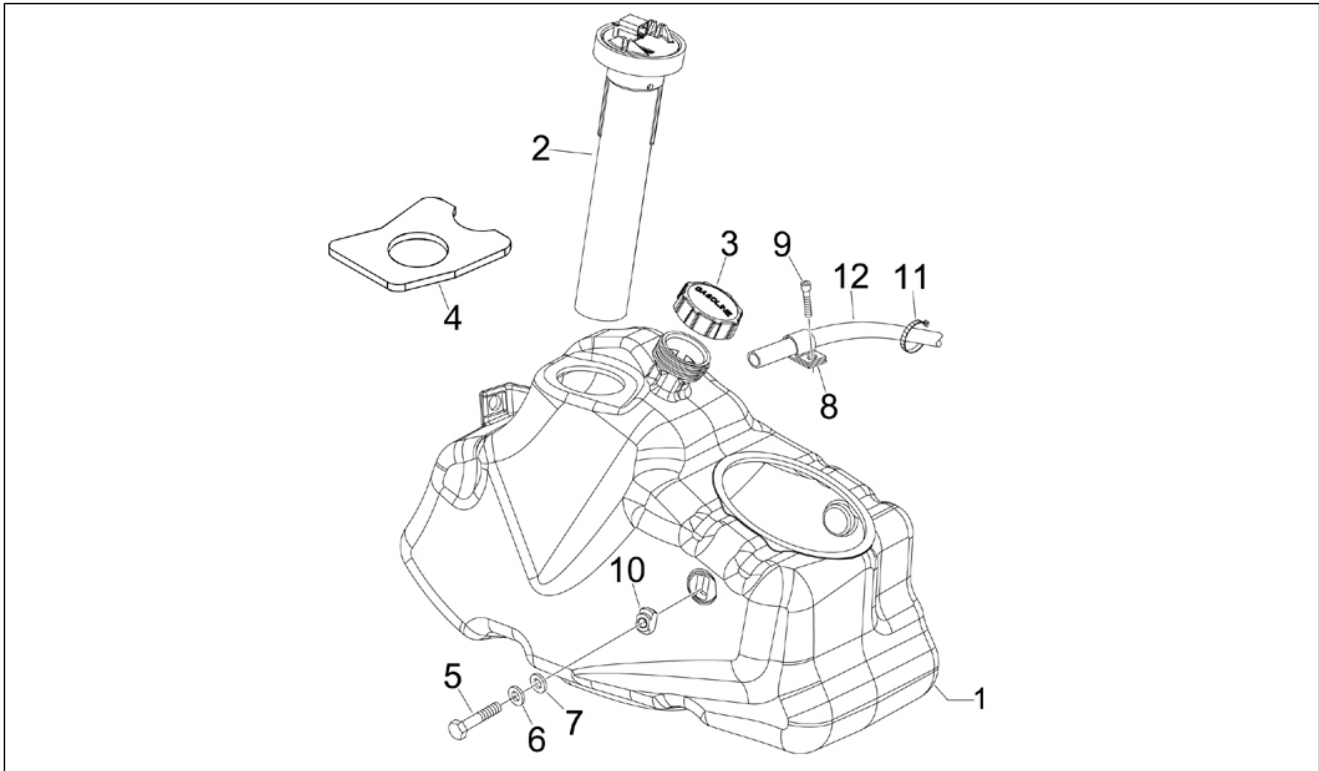

Gruppo	Telaio - Plastiche - Carrozzerie
Codice	02.47
Descrizione	Serbatoio carburante
Revisione	1

Pos.	Codice	Descrizione	Q.ta	Varianti
1	623889	Serbatoio benzina	1	
2	CM025711	Sonda livello carburante	1	
3	259831	Tappo serbatoio	1	
3	259832	Tappo serbatoio	1	
4	577133	Vaschetta raccolta carburante	1	
5	031086	Vite m6x12	2	
6	268304	Rondella piana 6,5x21	2	
7	078307	Rosetta	2	
8	623743	Fascetta	1	
9	031088	Vite M6x16	1	
10	463195	Tampone elastico	1	
11	257134	Fascetta a strappo L=277	1	
12	CM011901	Tubo benzina	1