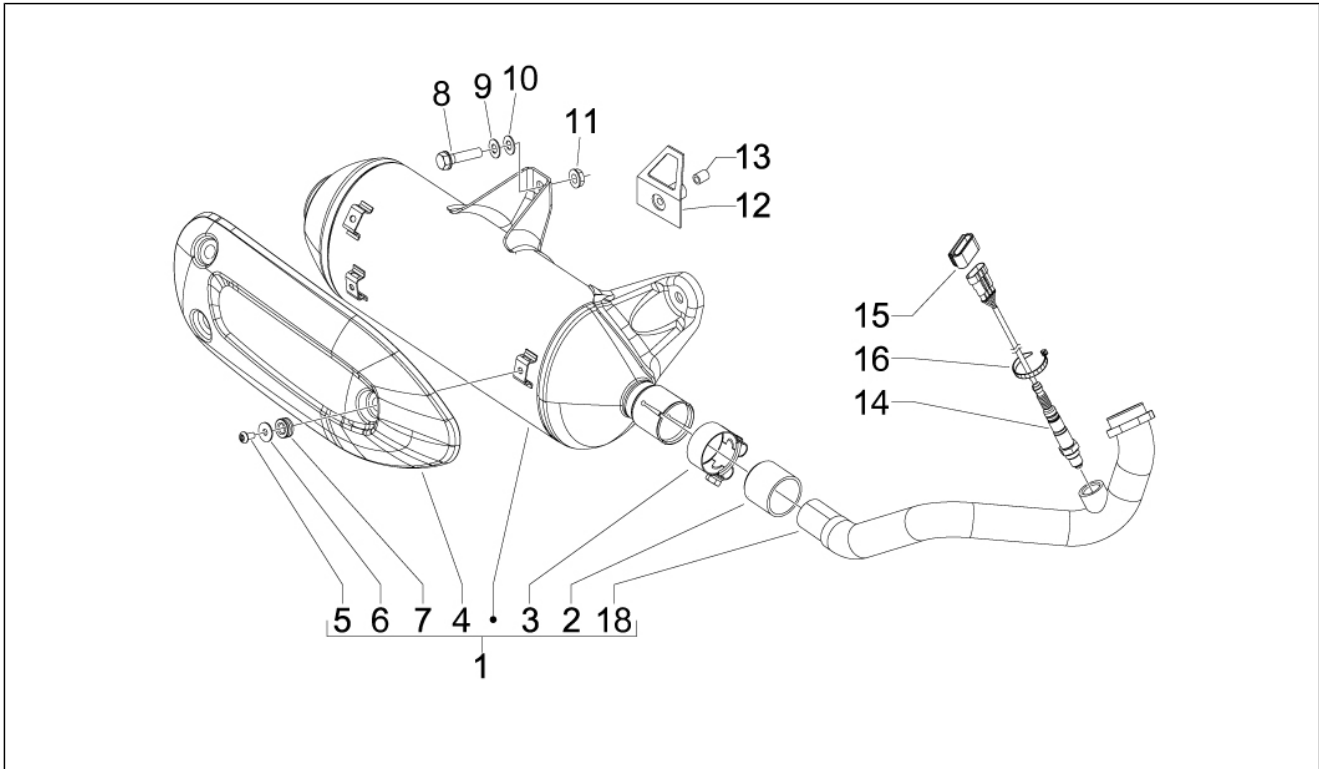

Gruppo	Motore
Codice	01.42
Descrizione	Marmitta
Revisione	1

Pos.	Codice	Descrizione	Q.ta	Varianti
1	8753925	***MARMITTA COMPL.PROTEZIONE	1	
2	826388	Boccola in graffite	1	
3	82789R	Fascetta stringitubo	1	
4	AP8117266	Protezione marmitta	1	
5	842908	Vite M5x10	3	
6	844927	Rondella piana	3	
7	841782	Passacavo	3	
8	599208	Vite TE M8x30	3	
9	834187	Rosetta elastica 16x8,2x2,2	3	
10	848452	Rondella piana 19,3x8,2x2,5	3	
11	436947	Dado esagonale	2	
12	AP8119925	Tappo	1	
13	873450	Distanziale	1	
14	584344	Sonda lambda l. 325 mm	1	
15	847974	Supporto connettore sonda lambda	1	
17	145298	Fascetta a strappo L=180mm	1	
18	847201	Collettore di scarico	1