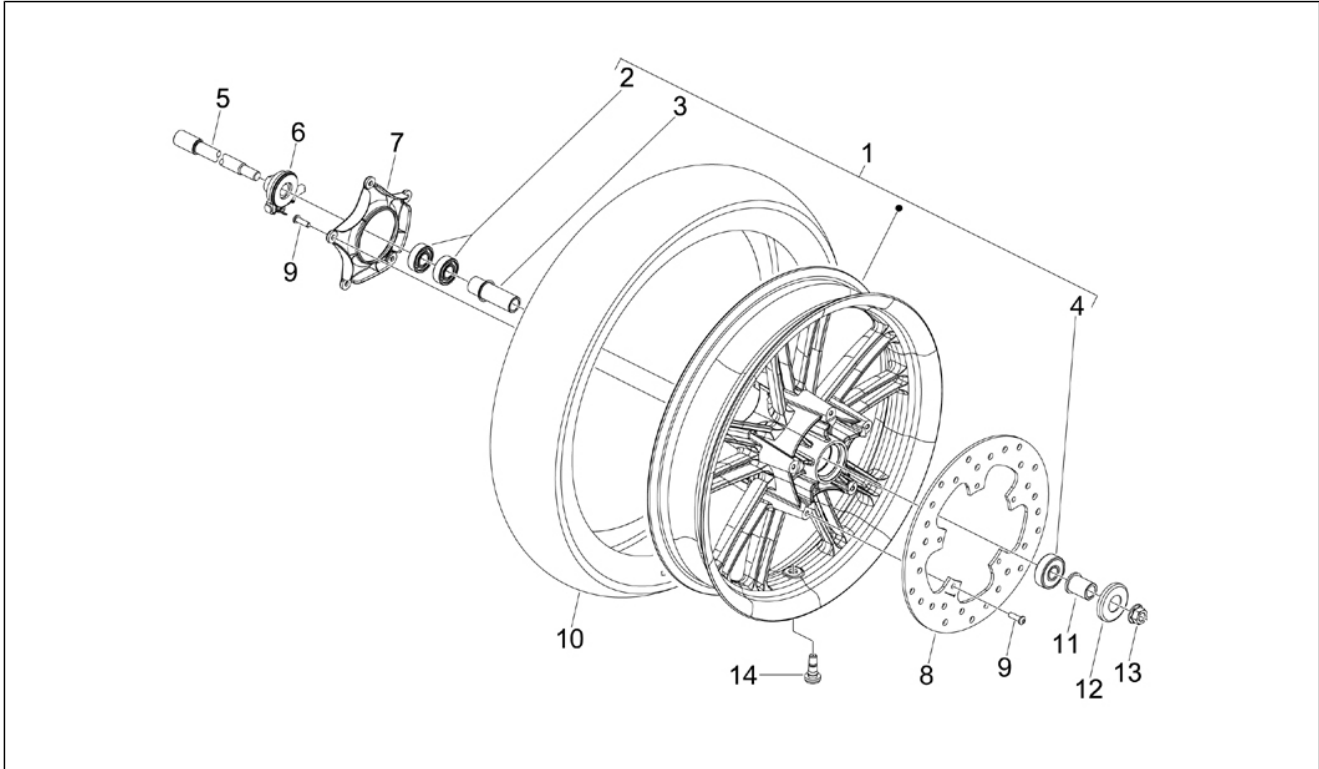

Gruppo	Sospensioni - Ruote
Codice	04.11
Descrizione	Ruota anteriore
Revisione	1

Pos.	Codice	Descrizione	Q.ta	Varianti
	649537	Distanziale esterno	1	
	649548	Scodellino	1	
1	56401R	Ruota anteriore completa	1	
2	649910	Cuscinetto	2	
3	597291	Distanziale	1	
3	601988	Distanziale completo	1	
4	649911	Cuscinetto radiale a sfere	1	
5	599357	Asse ruota anteriore	1	
6	56147R	Preso conta Km	1	
7	6002330043	Coperchio mozzo ruota	1	
8	56397R	Disco freno	1	
9	601031	Vite	10	
10	601923	Pneumatico (Pirelli) 110/70-16"	1	
10	601924	Pneumatico (Michelin) 110/70-16"	1	
10	647668	Pneumatico (Chen Shin) 110/70-16"	1	
10	650934	Pneumatico (Pirelli) 110/70 R16"	1	
10	666295	Pneumatico (Michelin) 110/70-16"	1	
11	564448	Distanziale corto	1	
12	564489	Distanziale dx	1	
13	271740	Dado M12	1	
14	597679	Valvola per tubeless	1