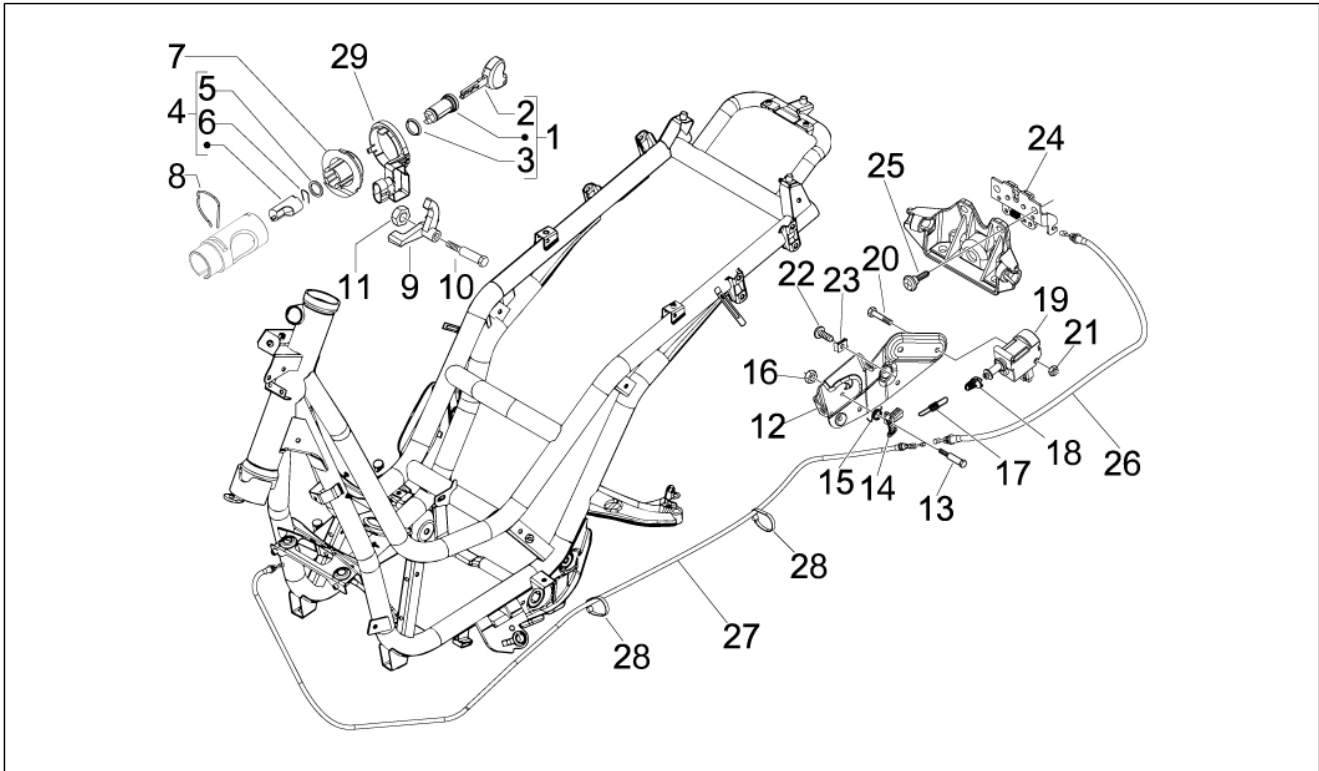

Gruppo	Telaio - Plastiche - Carrozzerie
Codice	02.46
Descrizione	Serrature
Revisione	1

Pos.	Codice	Descrizione	Q.ta	Varianti
1	654465	Gruppo cilindretti	1	
2	575810	Sbozzato chiave transponder	1	
3	298731	Anello di tenuta	1	
4	577816	Blocchetto serratura	1	
5	298594	Rondella piana	1	
6	298838	Molla ritegno cilindretto	1	
7	298581	Corpo serratura	1	
8	253937	Molletta	1	
9	576629	Levetta serratura	1	
10	299972	Vite speciale	1	
11	577620	Dado autofrenante	1	
12	577130	Piastra serratura sella	1	
13	299972	Vite speciale	1	
14	577129	Leva	1	
15	577131	Molla	1	
16	577620	Dado autofrenante	1	
17	620415	Molla	1	
18	577128	Giunto	1	
19	582990	Elettroattuatore	1	
20	584121	Vite autofilettante	2	
21	577620	Dado autofrenante	2	
22	259349	Vite TCCIC M4,2x13	2	
23	CM017410	Piastrina elastica	2	
24	CM023704	Serratura sella/portello	1	
25	259348	Vite TCB+codolo	2	
26	CM012804	Trasmissione	1	
27	CM012808	Trasmissione	1	
28	145298	Fascetta a strappo L=180mm	2