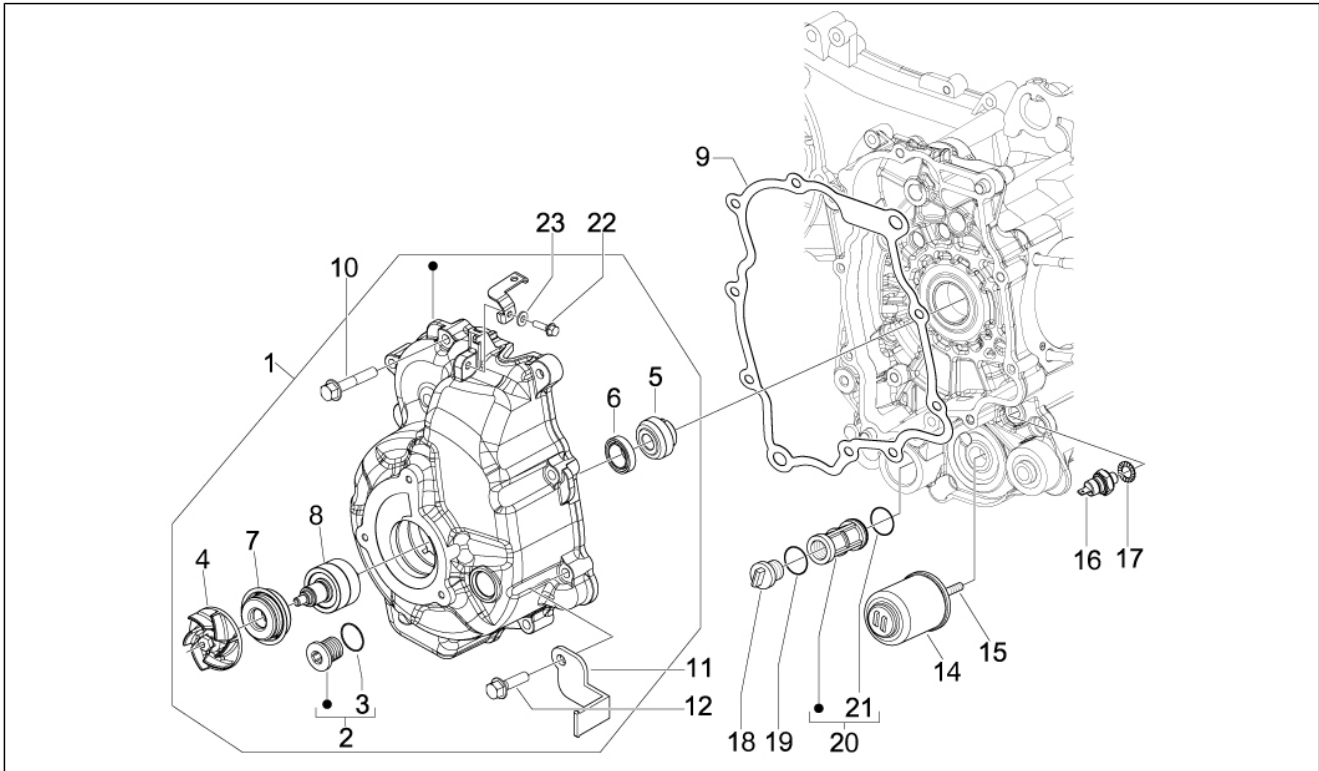

Gruppo	Motore
Codice	01.23
Descrizione	Coperchio volano magnete - Filtro olio
Revisione	1

Pos.	Codice	Descrizione	Q.ta	Varianti
0	848109	Piastrina	1	
1	8483785	Coperchio volano cpl.	1	
2	829040	Tappo fasatura completo	1	
3	479986	Anello OR	1	
4	844730	Girante pompa acqua cpl.	1	
5	842389	Traino per girante pompa	1	
6	82871R	Anello tenuta	1	
6	82897R	Anello di tenuta 20x30x5	1	
7	842595	Anello tenuta	1	
8	844759	Albero pompa acqua cpl.	1	
8	8447595	Albero pompa acqua	1	
9	840504	Guarnizione coperchio volano	1	
10	414838	Vite M6x35	9	
11	840504	Guarnizione coperchio volano	1	
11	848109	Piastrina	1	
12	844160	Vite	1	
14	82635R	Filtro olio	1	
15	840507	Vite speciale filtro olio	1	
16	82580R	Sensore pressione olio	1	
17	486075	Rosetta 10.5X16X2.5	1	
18	285536	Anello OR 31,47x1,78	1	
19	826165	Tappo filtro olio	1	
19	82823R	Tappo filtro olio	1	
20	843568	Filtro olio aspirazione	1	
21	288474	Anello OR 20,35x1,78	1	
22	484123	Vite TE flangiata	1	
23	012528	Rondella	1