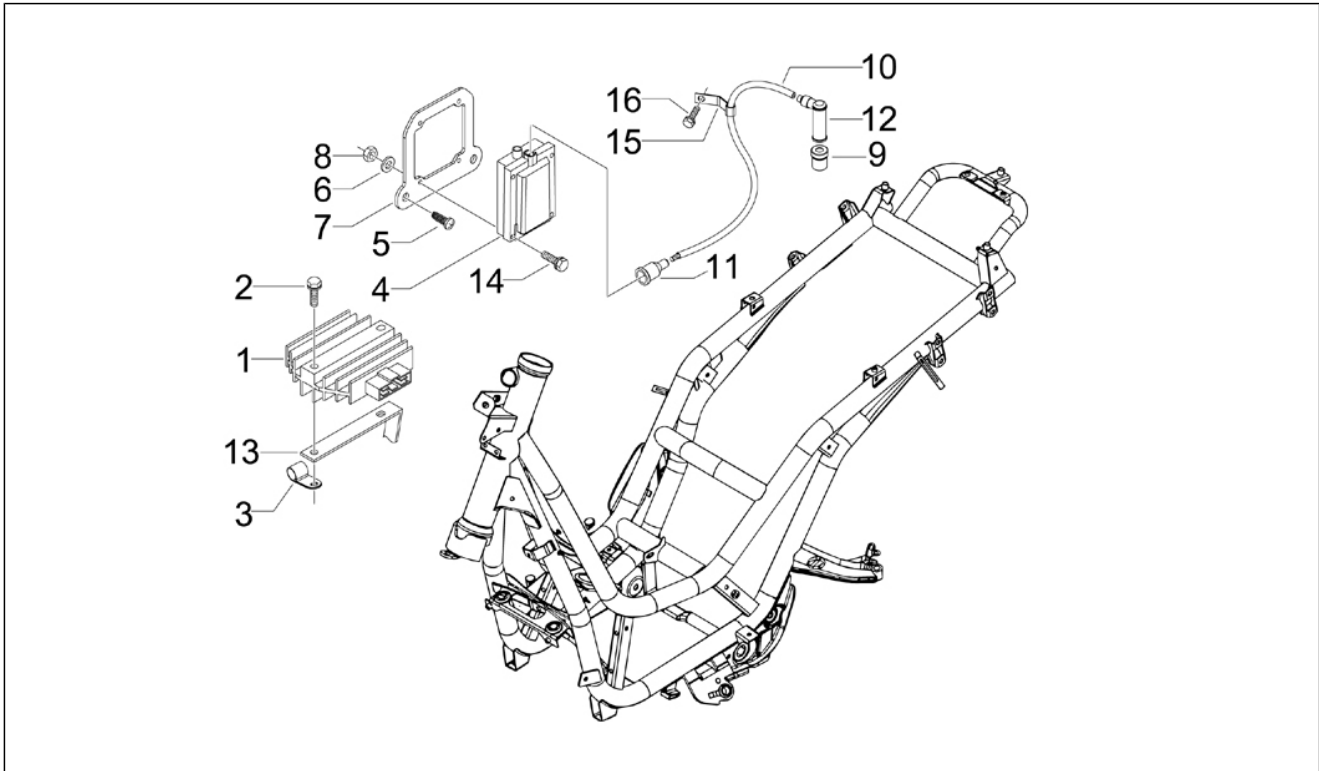

Gruppo	Impianto elettrico
Codice	06.06
Descrizione	Regolatore di tensione - Centraline elettroniche - Bobina A.T.
Revisione	1

Pos.	Codice	Descrizione	Q.ta	Varianti
1	58086R	Regolatore di tensione	1	
2	289731	Vite flangiata M6x30	2	
3	573918	Fascetta	1	
4	58120R	Bobina A.T.	1	
5	583236	Vite M3x20	4	
6	012554	Rosetta 3.2x5.7x0.9	4	
7	624188	Staffa bobina	1	
8	020003	Dado m3	4	
9	828210	Collare protez.candela	1	
10	080341	Cavo A.T.	1	
11	071671	Cappuccio isolante	1	
12	293845	Cappuccio schermato	1	
13	639843	Staffa	1	
14	434541	Vite TE flangiata M6x16	2	
15	581767	Fascetta supporto	1	
16	434541	Vite TE flangiata M6x16	1