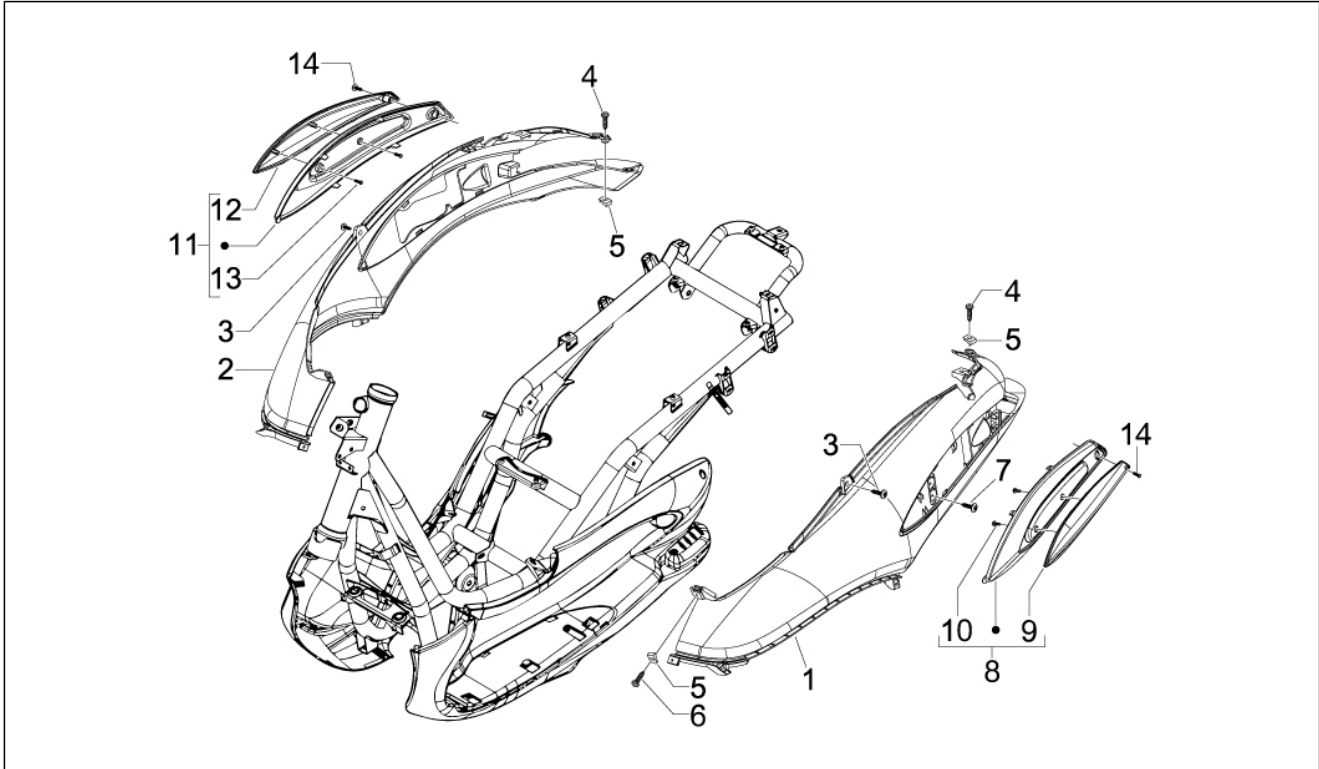

Gruppo	Telaio - Plastiche - Carrozzerie
Codice	02.32
Descrizione	Coperture laterali - Spoiler
Revisione	1

Pos.	Codice	Descrizione	Q.ta	Varianti
1	CM024601	Fiancata posteriore sx	1	
1	CM02460100BR	***FIANCATA POST.SX	1	Colore veicolo: Bianco[544]
1	CM02460100DE	Fiancata posteriore sx	1	Colore veicolo: Midnight[222/A]
1	CM02460100EU	Fiancata posteriore sx	1	Colore veicolo: Grigio chiaro Metallizzato[711/B]
1	CM02460100M4	Fiancata posteriore sx	1	Colore veicolo: Avorio Pastello[552]
1	CM02460100ND	Fiancata posteriore sx	1	Colore veicolo: Nero Grafite[79/A]
1	CM02460100RP	***FIANCATA POST.SX	1	Colore veicolo: Rosso[830/A]
2	CM024602	Fiancata posteriore dx	1	
2	CM02460200BR	***FIANCATA POST.DX	1	Colore veicolo: Bianco[544]
2	CM02460200DE	Fiancata posteriore dx	1	Colore veicolo: Midnight[222/A]
2	CM02460200EU	Fiancata posteriore dx	1	Colore veicolo: Grigio chiaro Metallizzato[711/B]
2	CM02460200M4	Fiancata posteriore dx	1	Colore veicolo: Avorio Pastello[552]
2	CM02460200ND	Fiancata	1	Colore veicolo: Nero Grafite[79/A]
2	CM02460200RP	***FIANCATA POST.DX	1	Colore veicolo: Rosso[830/A]
3	259348	Vite TCB+codolo	2	
4	258249	Vite 4,2x19	2	
5	CM017410	Piastrina elastica	3	
6	259372	Vite autofilettante M4,2x25	1	
7	575249	Vite con codolo M6	2	
8	CM016901000C	Cornice paracolpi	1	Colore veicolo: Bianco[544] Colore veicolo: Avorio Pastello[552] Colore veicolo: Nero Grafite[79/A] Colore veicolo: Rosso[830/A] Colore veicolo: Midnight[222/A] Colore veicolo: Grigio chiaro Metallizzato[711/B]
9	CM017101	***PARACOLPI LAT. SX	1	
10	270793	Vite TBCIC 3,8x16	2	
11	CM016902000C	Cornice paracolpi	1	Colore veicolo: Bianco[544] Colore veicolo: Grigio chiaro Metallizzato[711/B] Colore veicolo: Nero Grafite[79/A]