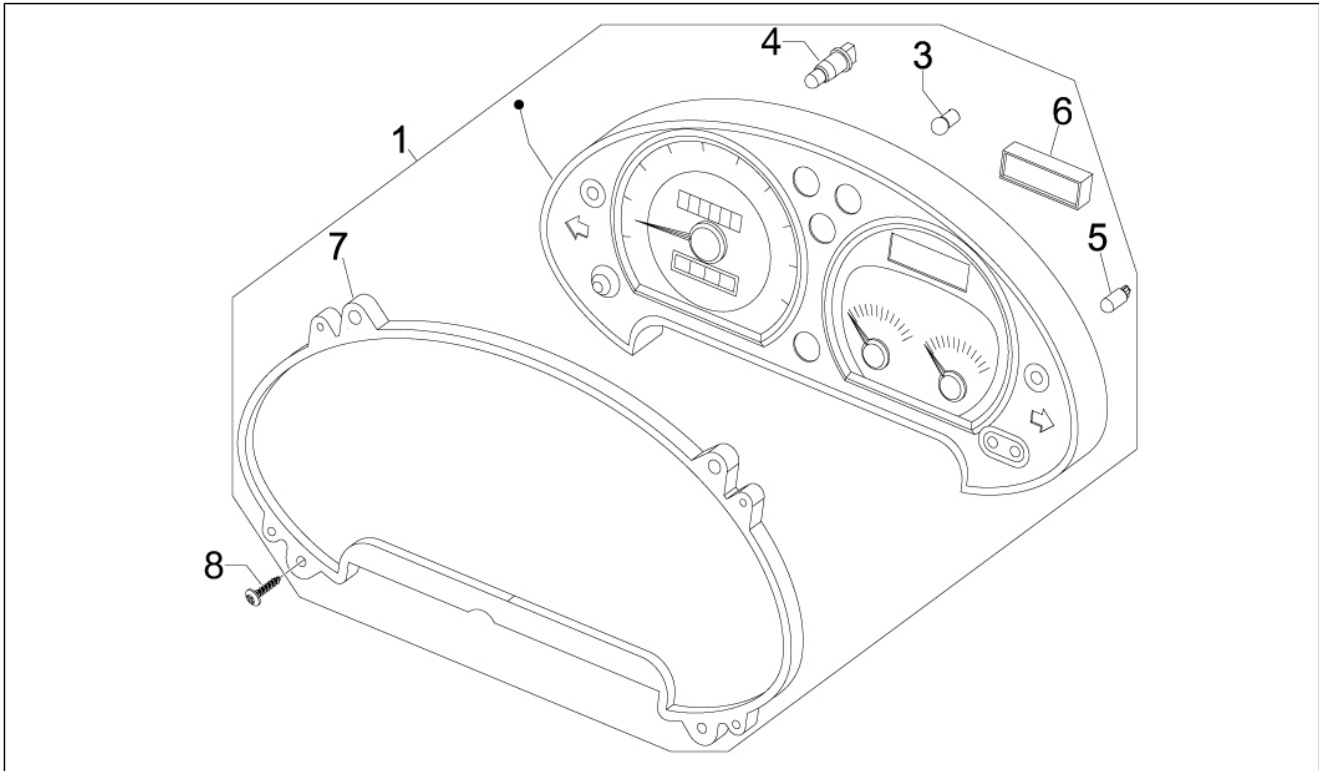

Gruppo	Manubrio/Sterzo
Codice	03.02
Descrizione	Gruppo strumenti - Cruscotto
Revisione	1

Pos.	Codice	Descrizione	Q.ta	Varianti
1	58184R	Gruppo strumenti	1	
3	164634	Lampada 12v-1.2w	8	
4	229892	Lampada 12v-2w	1	
5	581134	Lampada	2	
6	640472	Orologio (Pricol)	1	
6	641486	Orologio (Marelli)	1	
7	497419	Coperchio gruppo strumenti	1	
7	640513	Trasparente gruppo strumenti (Pricol)	1	
7	641484	Trasparente gruppo strumenti (Marelli)	1	
8	270793	Vite TBCIC 3,8x16	4	
9	270793	Vite TBCIC 3,8x16	4