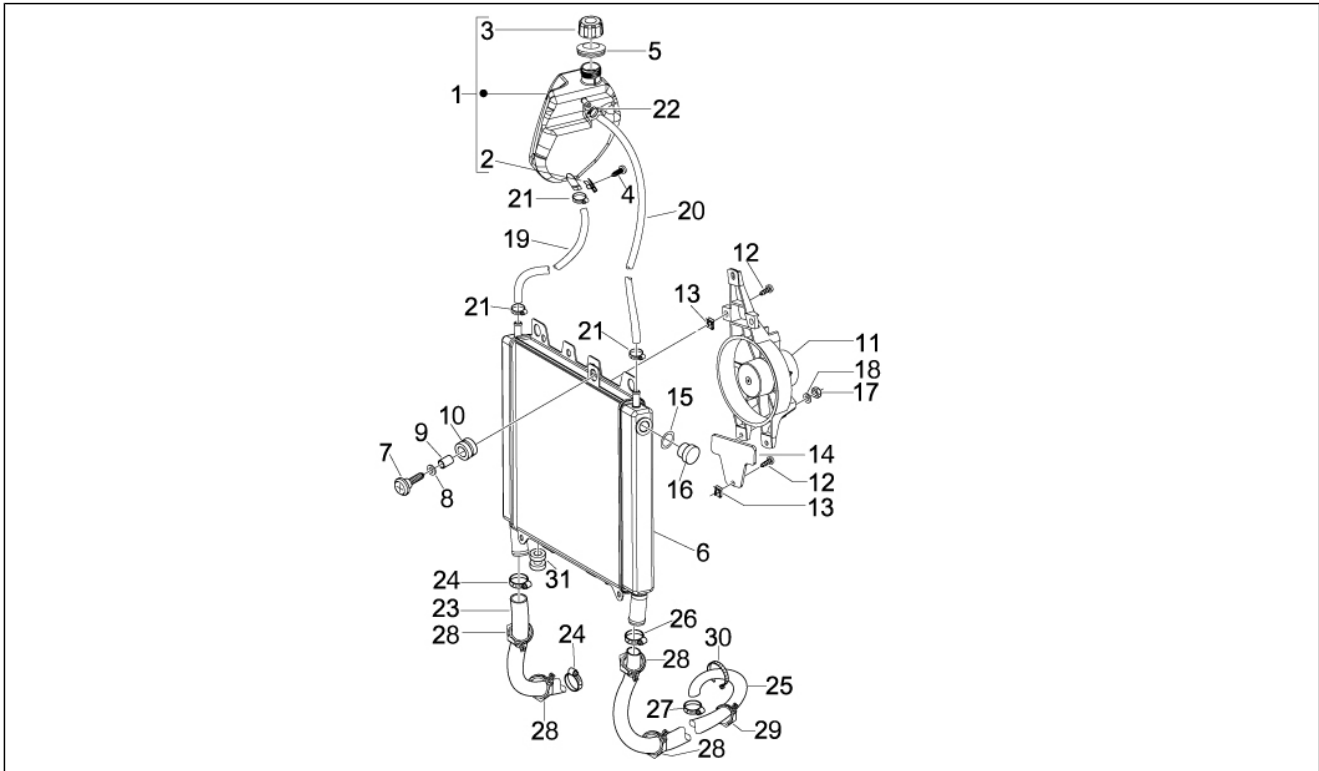

Gruppo	Telaio - Plastiche - Carrozzerie
Codice	02.55
Descrizione	Impianto di raffreddamento
Revisione	1

Pos.	Codice	Descrizione	Q.ta	Varianti
1	624598	Serbatoio liquido raffreddamento	1	
2	254485	Piastrina elastica M6	1	
3	623673	Tappo vaso d'espansione	1	
4	259830	Vite metrica M6x20	1	
5	620737	Guarnizione serbatoio benz.	1	
6	57311R	Radiatore	1	
7	259830	Vite metrica M6x20	1	
8	013092	Rondella d6,2x20x1	1	
9	273288	Distanziale	1	
10	351782	Gommino fissaggio sup.	1	
11	58170R	Elettroventola	1	
12	272836	Vite TCCIC M6x16	3	
13	254485	Piastrina elastica M6	3	
14	620672	Supporto elettroventola	1	
15	168077	Guarnizione in rame	1	
16	621365	Tappo	1	
17	195482	Dado autofrenante M6	2	
18	013880	Rondella piana 16x6,5x1,5	2	
19	624597	***TUBO MANDATA RADIATORE-VASO ESPANSIONE	1	
20	CM007015	Tubo ritorno radiatore-serbatoio	1	
21	CM001914	Fascetta stringitubo	3	
22	CM001904	Fascetta stringitubo	1	
23	623950	***TUBO COLL.POMPA-RADIATORE	1	
24	CM001915	Fascetta stringitubo	2	
25	623949	Tubo raccordo-testa	1	
26	CM001908	Fascetta stringitubo	1	
27	CM001922	Fascetta stringitubo	2	
28	CM006903	Molletta ritegno tubi/cavi	4