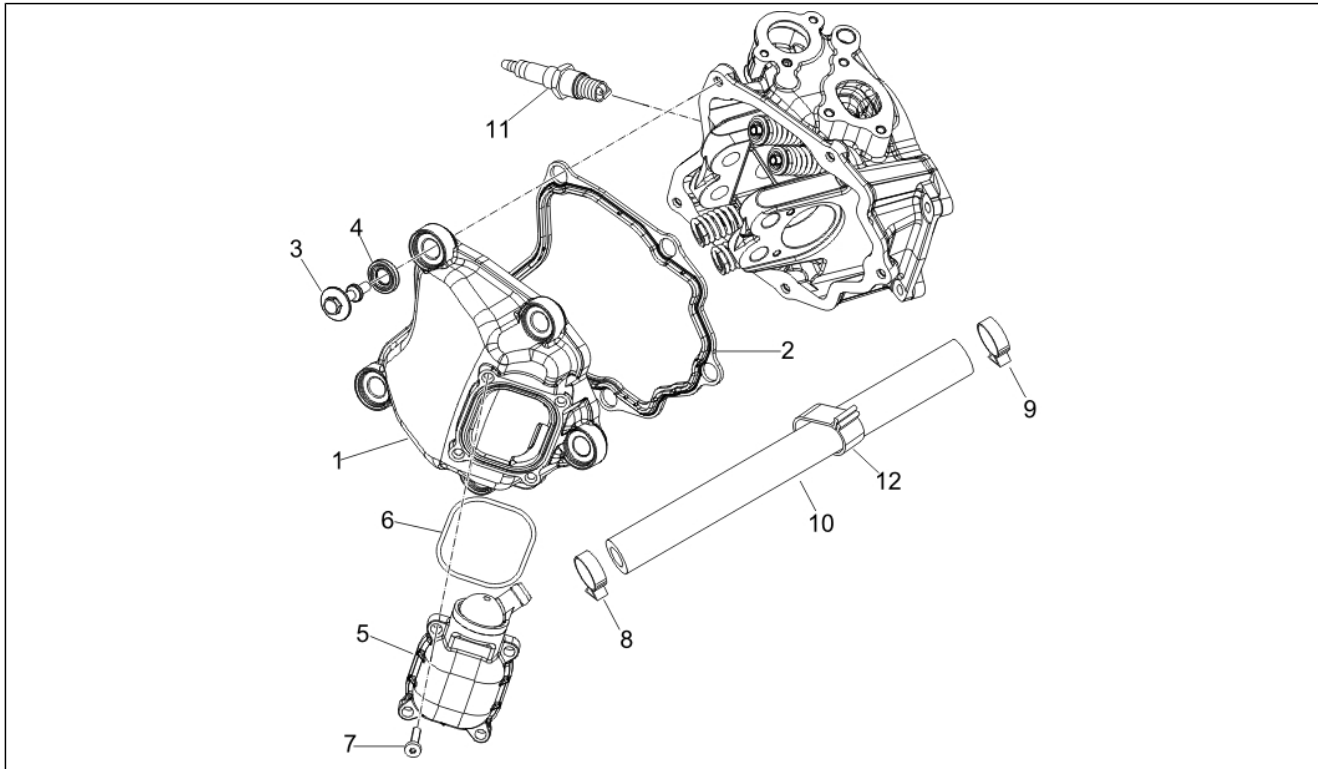

Gruppo	Motore
Codice	01.12
Descrizione	Coperchio testa
Revisione	1

Pos.	Codice	Descrizione	Q.ta	Varianti
1	829534	Coperchio testa	1	
2	829536	Guarnizione coperchio testa	1	
3	872635	Vite speciale	5	
4	830249	Tampone smorzatore	5	
5	828421	Valvola sfiato olio	1	
6	487989	Guarnizione	1	
7	828653	Vite	4	
8	CM001904	Fascetta stringitubo	1	
9	CM001904	Fascetta stringitubo	1	
10	844094	Tubo sfiato olio motore	1	
11	639205	Candela accensione (Champion) RG4PHP	1	
11	641320	Candela RG4HCX (Champion)	1	
12	CM006904	Molletta ritegno tubi l=27	1