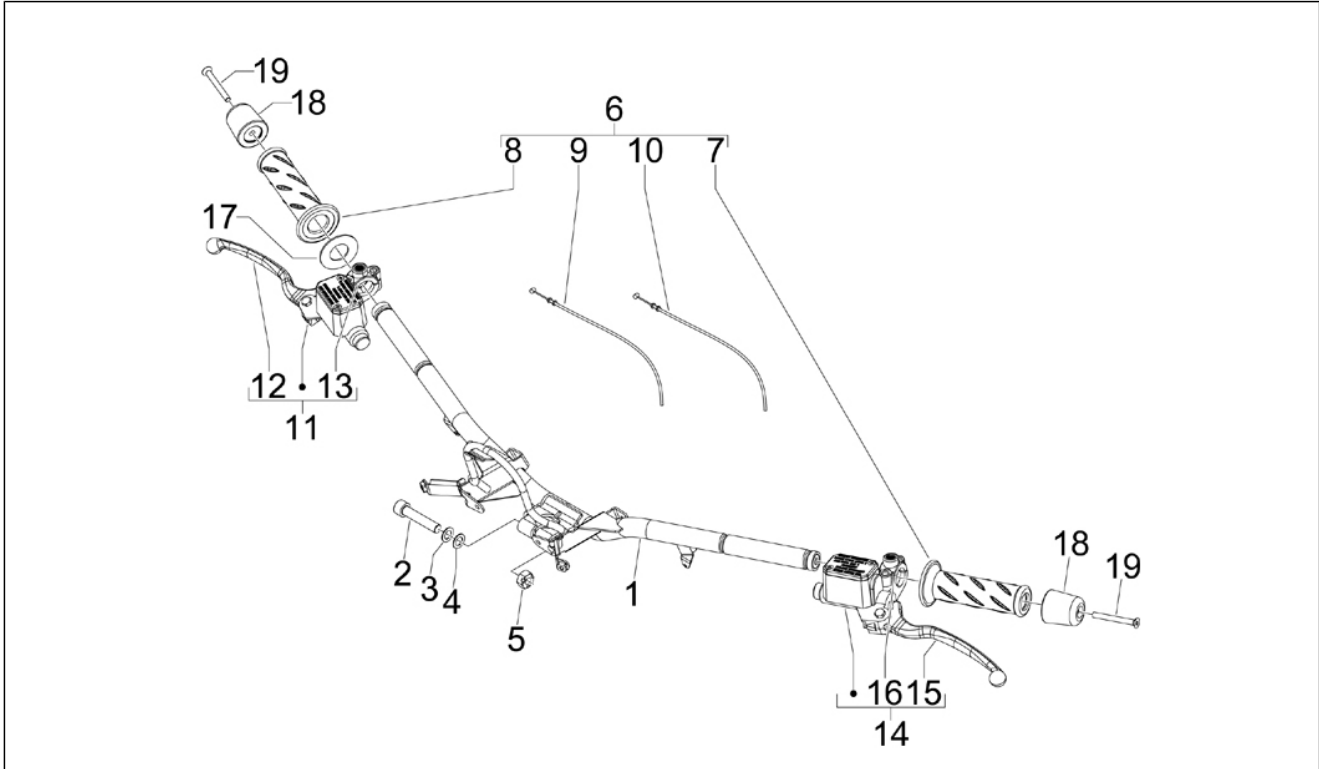

Gruppo	Manubrio/Sterzo
Codice	03.06
Descrizione	Manubrio - Pompe freno
Revisione	1

Pos.	Codice	Descrizione	Q.ta	Varianti
1	599348	Manubrio	1	
2	223605	Vite	1	
2	655554	Vite TCEI M10x65	1	
3	012543	Rosetta elastica piana con dentatura interna 17x10,3x2	1	
4	178790	Rondella piana 22x10,3x2,5	1	
5	015330	Dado M10	1	
6	CM079720	***MANICOTTO COMANDO GAS COMPL.	1	
6	CM079723	Manicotto comando gas completo	1	
7	583255	Manopola dx	1	
8	583256	Manopola sx	1	
9	648422	***TRASMISSIONE COM. CHIUSURA GAS	1	
9	650542	Trasmissione comando chiusura gas	1	
10	650192	***TRASMISSIONE COMANDO APERTURA GAS	1	
10	650541	Trasmissione comando apertura gas	1	
11	56359R	Pompa freno DX	1	
12	600475	Leva freno (Heng Tong)	1	
12	646829	Leva freno (Brembo)	1	
13	497343	Cavallotto (Brembo)	1	
13	600478	Cavallotto (Heng Tong)	1	
14	56360R	Pompa freno SX	1	
15	600475	Leva freno (Heng Tong)	1	
15	646829	Leva freno (Brembo)	1	
16	497343	Cavallotto (Brembo)	1	
16	600478	Cavallotto (Heng Tong)	1	
17	601170	Rondella manubrio	2	
18	582034	Terminale peso antivibrante	2	
19	271434	Vite M6x55	2