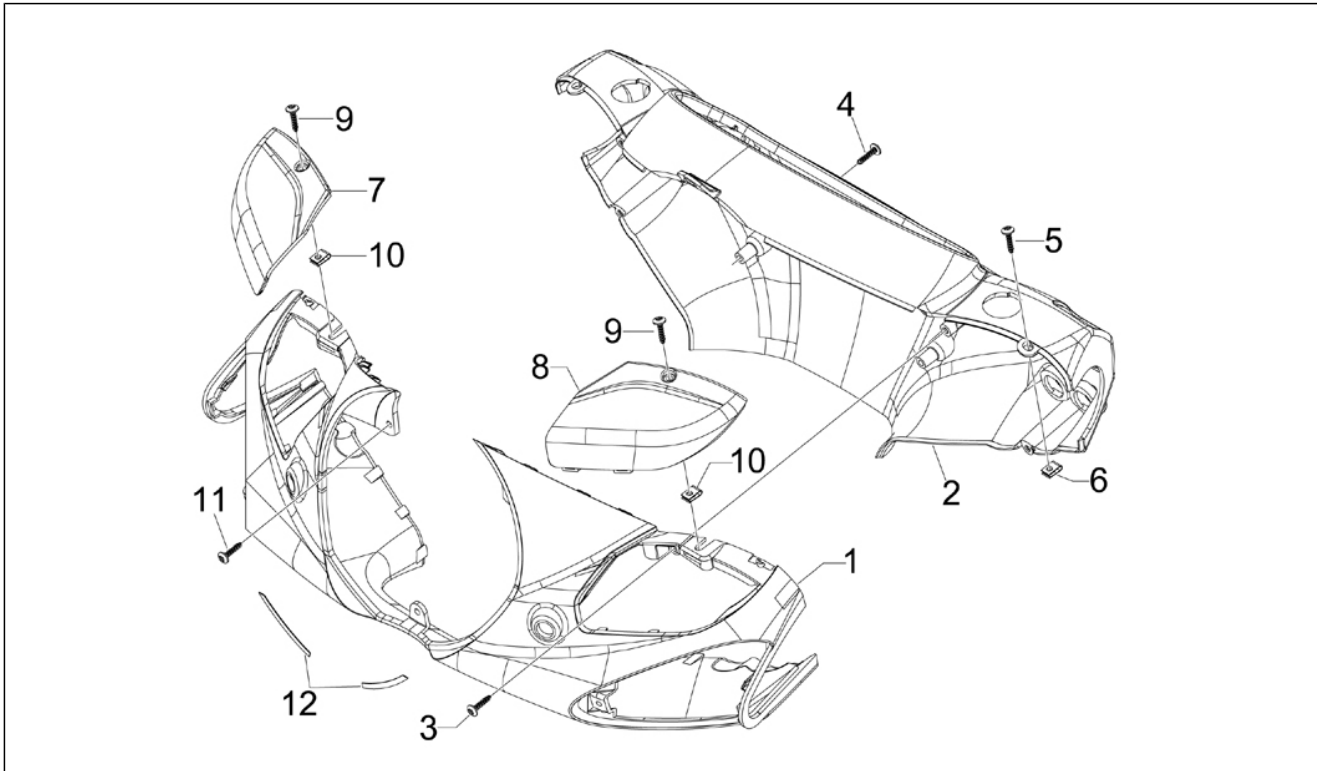

Gruppo	Manubrio/Sterzo
Codice	03.01
Descrizione	Coperture manubrio
Revisione	1

Pos.	Codice	Descrizione	Q.ta	Varianti
1	599412	Copertura anteriore manubrio	1	
1	59941200BR	***COPERTURA ANT.MANUBRIO	1	Colore veicolo: Bianco[544]
1	59941200DE	Copertura anteriore manubrio	1	Colore veicolo: Midnight[222/A]
1	59941200EU	Copertura anteriore manubrio	1	Colore veicolo: Grigio chiaro Metallizzato[711/B]
1	59941200M4	***COPERTURA ANT.MANUBRIO	1	Colore veicolo: Avorio Pastello[552]
1	59941200ND	Coprimanubrio	1	Colore veicolo: Nero Grafite[79/A]
1	59941200RP	***COPERTURA ANT.MANUBRIO	1	Colore veicolo: Rosso[830/A]
2	599413	Coprimanubrio posteriore	1	
2	59941300BR	***COPRIMANUBRIO POSTERIORE	1	Colore veicolo: Bianco[544]
2	59941300DE	Coprimanubrio posteriore	1	Colore veicolo: Midnight[222/A]
2	59941300EU	Coprimanubrio posteriore	1	Colore veicolo: Grigio chiaro Metallizzato[711/B]
2	59941300M4	***COPRIMANUBRIO POSTERIORE	1	Colore veicolo: Avorio Pastello[552]
2	59941300ND	Coprimanubrio	1	Colore veicolo: Nero Grafite[79/A]
2	59941300RP	***COPRIMANUBRIO POSTERIORE	1	Colore veicolo: Rosso[830/A]
3	267115	Vite autofilettante M4x16	2	
4	267115	Vite autofilettante M4x16	2	
5	014754	Vite autofilettante 4,2x25*	2	
6	CM017409	Piastrina elastica	2	
7	598421	Coperchio pompa DX	1	
7	59842100DE	Coperchio pompa DX	1	Colore veicolo: Midnight[222/A]
7	59842100ND	Coperchio	1	Colore veicolo: Nero Grafite[79/A]
7	59842140BR	***COPERCHIO POMPA DX	1	Colore veicolo: Bianco[544]
7	59842140DE	Coperchio pompa DX	1	Colore veicolo: Midnight[222/A]
7	59842140EU	Coperchio pompa DX	1	Colore veicolo: Grigio chiaro Metallizzato[711/B]
7	59842140M4	***COPERCHIO POMPA DX	1	Colore veicolo: Avorio Pastello[552]
7	59842140ND	***COPERCHIO POMPA DX	1	Colore veicolo: Nero Grafite[79/A]
7	59842140RP	***COPERCHIO POMPA DX	1	Colore veicolo: Rosso[830/A]
8	598422	Coperchio pompa sx	1