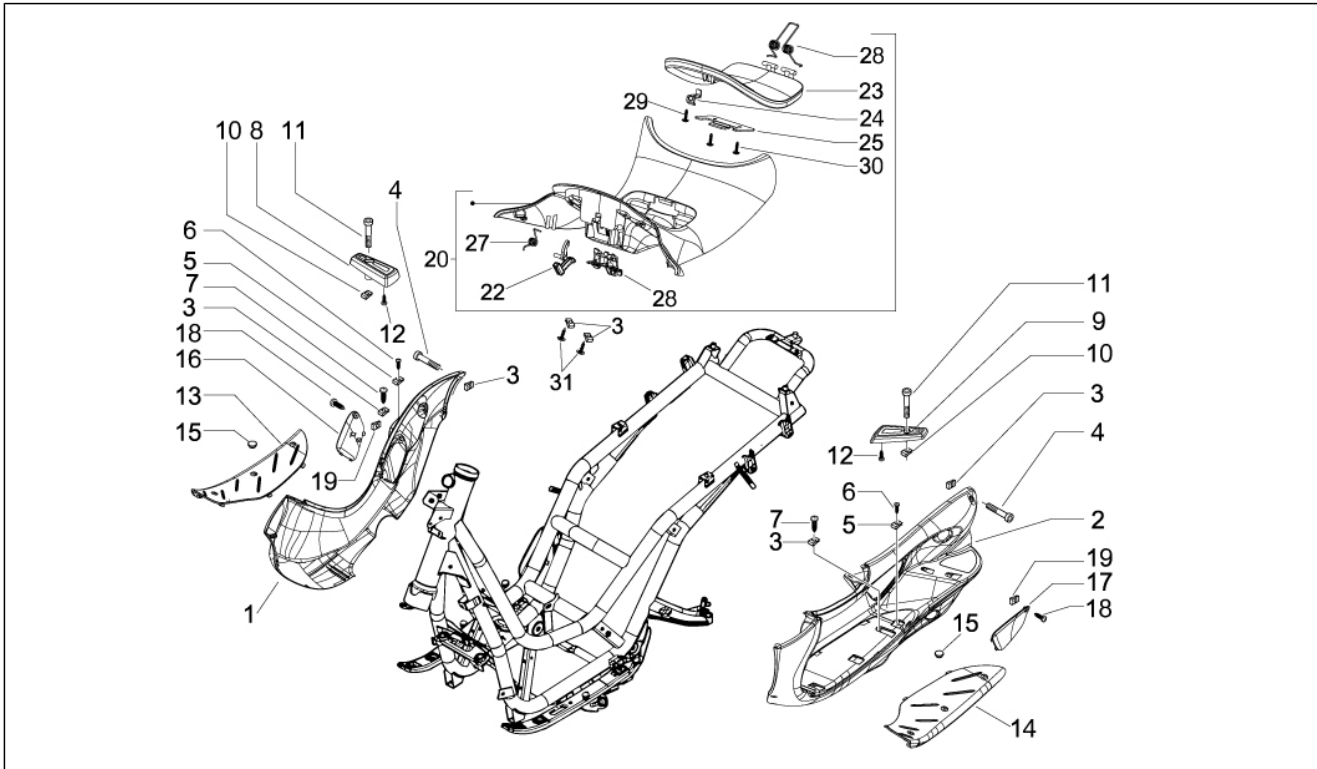

Gruppo	Telaio - Plastiche - Carrozzerie
Codice	02.31
Descrizione	Copertura centrale - Pedane
Revisione	1

Pos.	Codice	Descrizione	Q.ta	Varianti
14	CM008901	Tappetino	1	
15	CM011101	Bottone	6	
16	CM014603000C	Portellino laterale dx	1	Colore veicolo:Bianco[544] Colore veicolo:Grigio chiaro Metallizzato[711/B] Colore veicolo:Nero Grafite[79/A] Colore veicolo:Rosso[830/A] Colore veicolo:Avorio Pastello[552] Colore veicolo:Midnight[222/A]
17	CM014601000C	Portellino laterale sx	1	Colore veicolo:Bianco[544] Colore veicolo:Avorio Pastello[552] Colore veicolo:Nero Grafite[79/A] Colore veicolo:Rosso[830/A] Colore veicolo:Midnight[222/A] Colore veicolo:Grigio chiaro Metallizzato[711/B]
18	259349	Vite TCCIC M4,2x13	2	
19	CM017410	Piastrina elastica	2	
20	621004	***COPERTURA CENTRALE	1	
20	621004000C	Copertura centrale	1	Colore veicolo:Bianco[544] Colore veicolo:Grigio chiaro Metallizzato[711/B] Colore veicolo:Nero Grafite[79/A] Colore veicolo:Rosso[830/A] Colore veicolo:Avorio Pastello[552] Colore veicolo:Midnight[222/A]
22	576626	Leva a camma	1	
23	576376000C	Portello serbatoio benzina	1	Colore veicolo:Bianco[544] Colore veicolo:Grigio chiaro Metallizzato[711/B] Colore veicolo:Avorio Pastello[552] Colore veicolo:Nero Grafite[79/A] Colore veicolo:Rosso[830/A] Colore veicolo:Midnight[222/A]
24	299689	Squadretta	1	
25	575605	Piastrina	1	
26	620491	Supporto	1