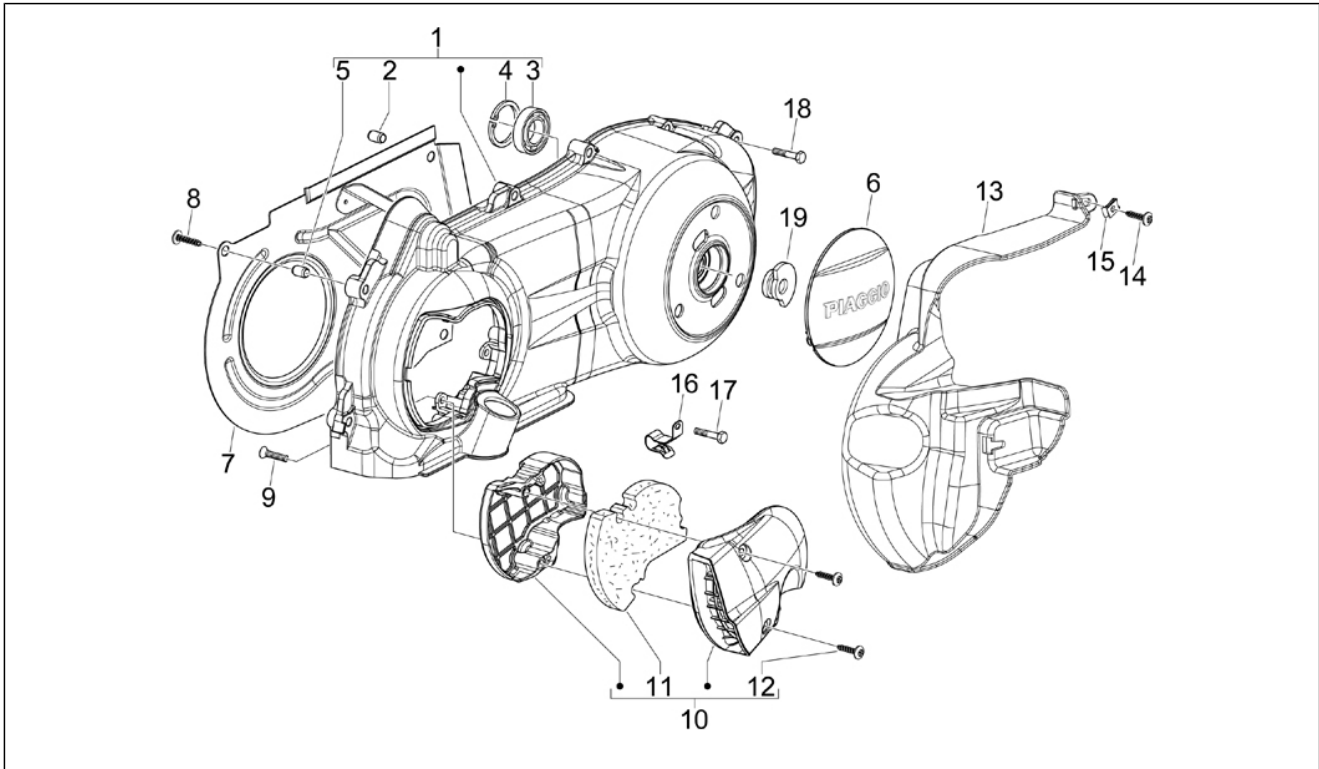

Gruppo	Motore
Codice	01.15
Descrizione	Coperchio carter - Raffreddamento carter
Revisione	1

Pos.	Codice	Descrizione	Q.ta	Varianti
1	8714485	Coperchio variatore	1	
2	239388	Spina riferimento 6,5x9,5x15	2	
3	478985	Cuscinetto	1	
4	006635	Anello elastico	1	
5	431860	Bussola $\varnothing 8 \times \varnothing 12 \times 8$	1	
6	CM155101	Coperchietto	1	
7	834266	Deviatore aria	1	
8	430264	Vite automaschiante	5	
9	270793	Vite TBCIC 3,8x16	3	
10	842090	Coperchio raffreddamento	1	
11	842093	Elemento filtrante	1	
12	258146	Vite autof. M3x20	2	
13	621126	Tubo	1	
14	259349	Vite TCCIC M4,2x13	1	
15	CM017410	Piastrina elastica	1	
16	844964	Fascetta fissaggio	1	
17	432142	Vite M6x60	1	
18	289731	Vite flangiata M6x30	8	
19	871458	Tampone di montaggio	3