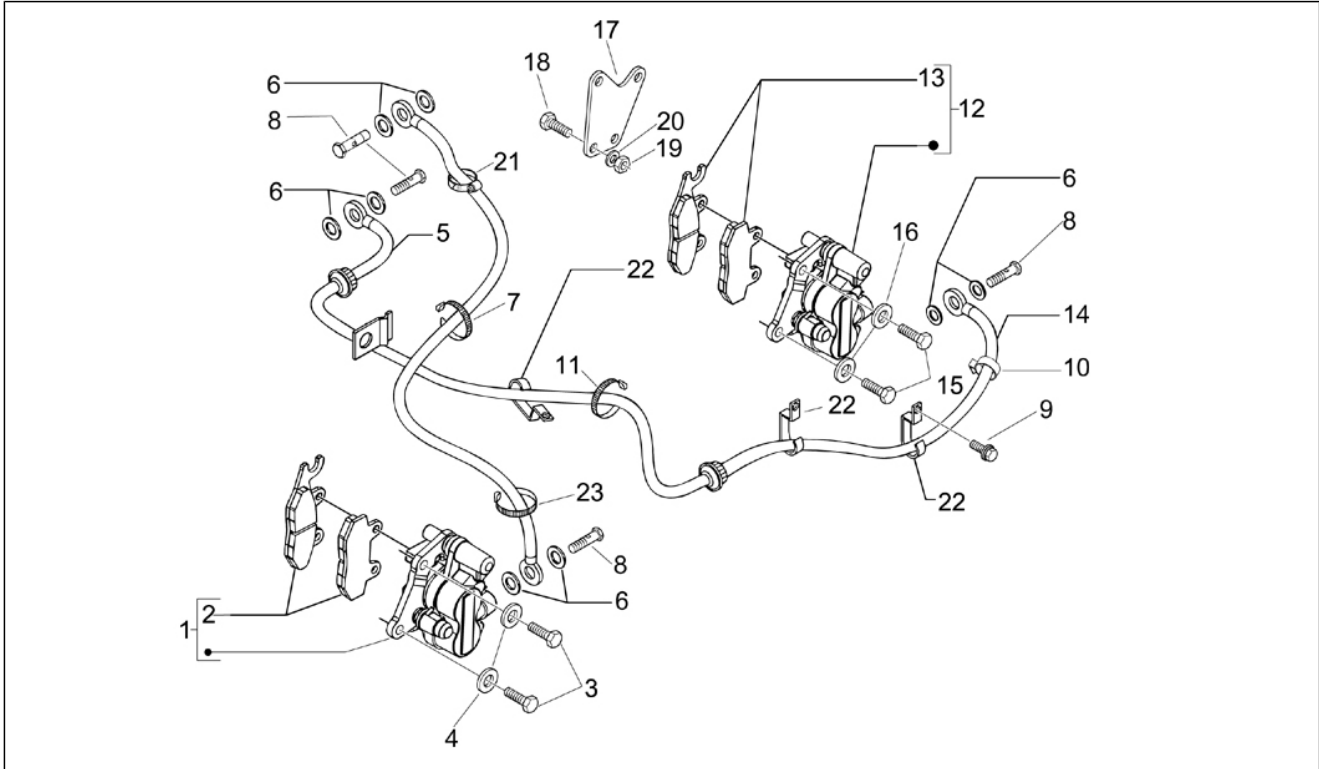

Gruppo	Impianto frenante - Trasmissioni
Codice	05.01
Descrizione	Tubazioni freno - Pinze freno
Revisione	1

Pos.	Codice	Descrizione	Q.ta	Varianti
1	CM068301	Pinza freno (Heng Tong)	1	
2	647078	Coppia pasticche freno (Heng Tong)	1	
3	598919	Vite	2	
4	709047	Rondella elastica	2	
5	600878	Tubazione flessibile freno anteriore	1	
6	127927	Guarnizione	8	
7	257134	Fascetta a strappo L=277	2	
8	265451	Vite tubo olio M10x18	4	
9	289731	Vite flangiata M6x30	2	
10	CM006905	Molletta ritegno tubi L=12	1	
11	145298	Fascetta a strappo L=180mm	1	
12	CM068301	Pinza freno (Heng Tong)	1	
13	647078	Coppia pasticche freno (Heng Tong)	1	
14	600532	Tubazione flessibile freno posteriore	1	
15	598920	Vite esagonale	2	
16	709047	Rondella elastica	2	
17	649417	Piastra supporto pinza freno	1	
18	030074	Vite	2	
19	020008	Dado M8	2	
20	828961	Rondella piana 8,2x17x2,5	2	
21	217280	Fascetta	1	
22	597418	Fascetta	3	
23	257134	Fascetta a strappo L=277	1	