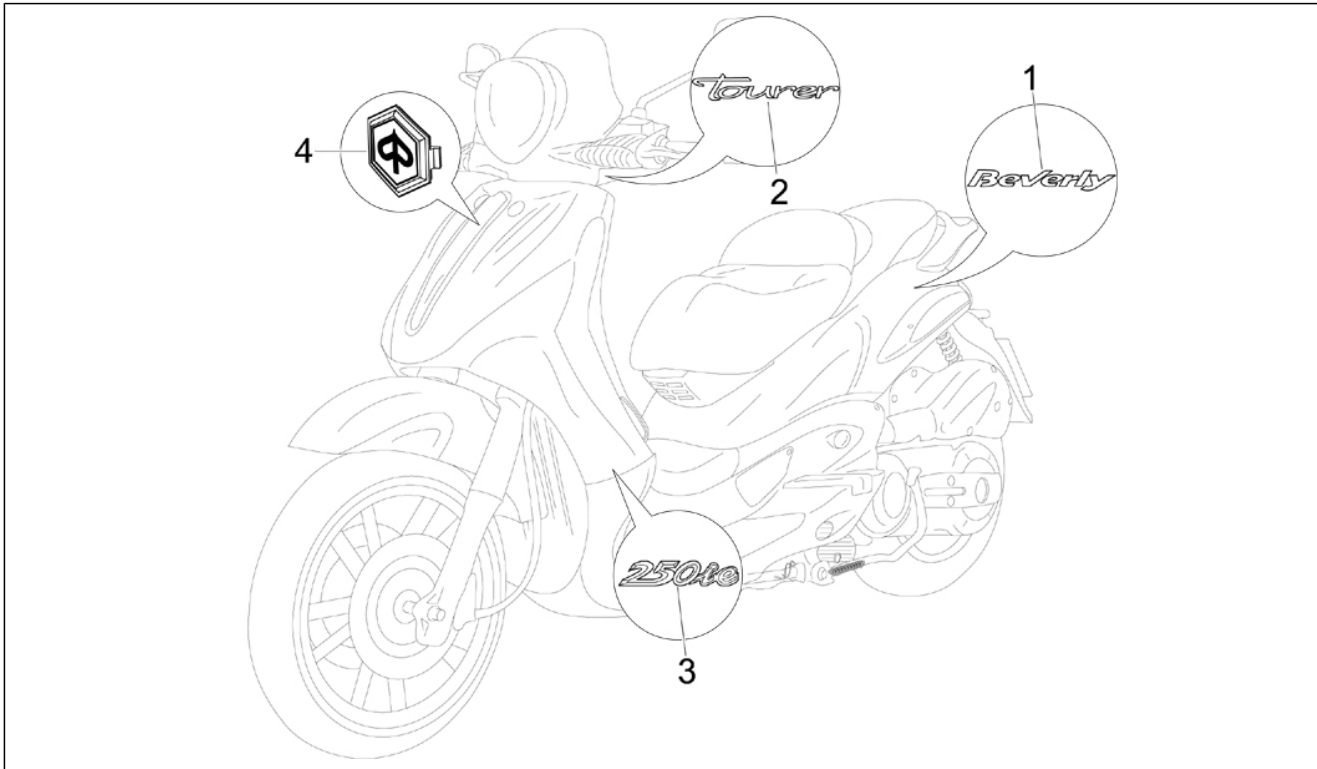

Gruppo	Telaio - Plastiche - Carrozzerie
Codice	02.38
Descrizione	Targhette e fregi
Revisione	1

Pos.	Codice	Descrizione	Q.ta	Varianti
1	622051	Targhetta "Beverly"	2	
2	655199	***TARGHETTA (TOURER)	1	
3	624381	***TARGHETTA "250IE"	2	
4	624554	Scudetto Piaggio	1