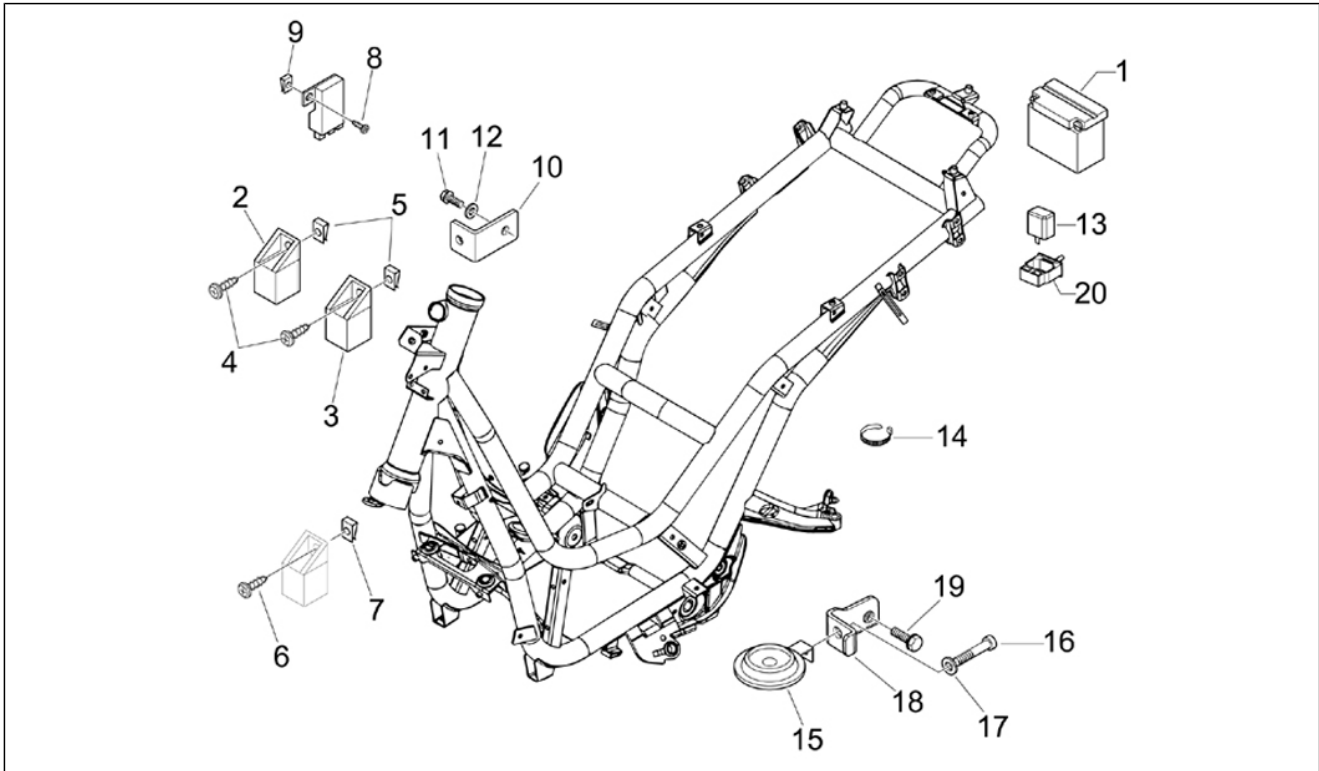

Gruppo	Impianto elettrico
Codice	06.05
Descrizione	Teleruttori - Batteria - Claxon
Revisione	1

Pos.	Codice	Descrizione	Q.ta	Varianti
1	638733	Batteria Yuasa 12V-12Ah (150x85x145)	1	
2	581139	Teleruttore 12V-30A	3	
3	58115R	Teleruttore avviamento 12V-80A	1	
4	259349	Vite TCCIC M4,2x13	2	
5	CM017409	Piastrina elastica	2	
6	259349	Vite TCCIC M4,2x13	1	
7	CM017409	Piastrina elastica	1	
8	259349	Vite TCCIC M4,2x13	1	
9	CM017409	Piastrina elastica	1	
10	583745	Squadretta teleruttore	1	
11	830061	Vite TE flangiata M5x16	1	
12	016603	Rondella	1	
13	638755	Dispositivo comando lampeggiatori	1	
14	257134	Fascetta a strappo L=277	11	
15	CM071814	Clacson 12v cc	1	
16	272836	Vite TCCIC M6x16	1	
17	834951	Rosetta conica	1	
18	622431	Staffa	1	
19	434541	Vite TE flangiata M6x16	1	
20	291017	Supporto elastico	1