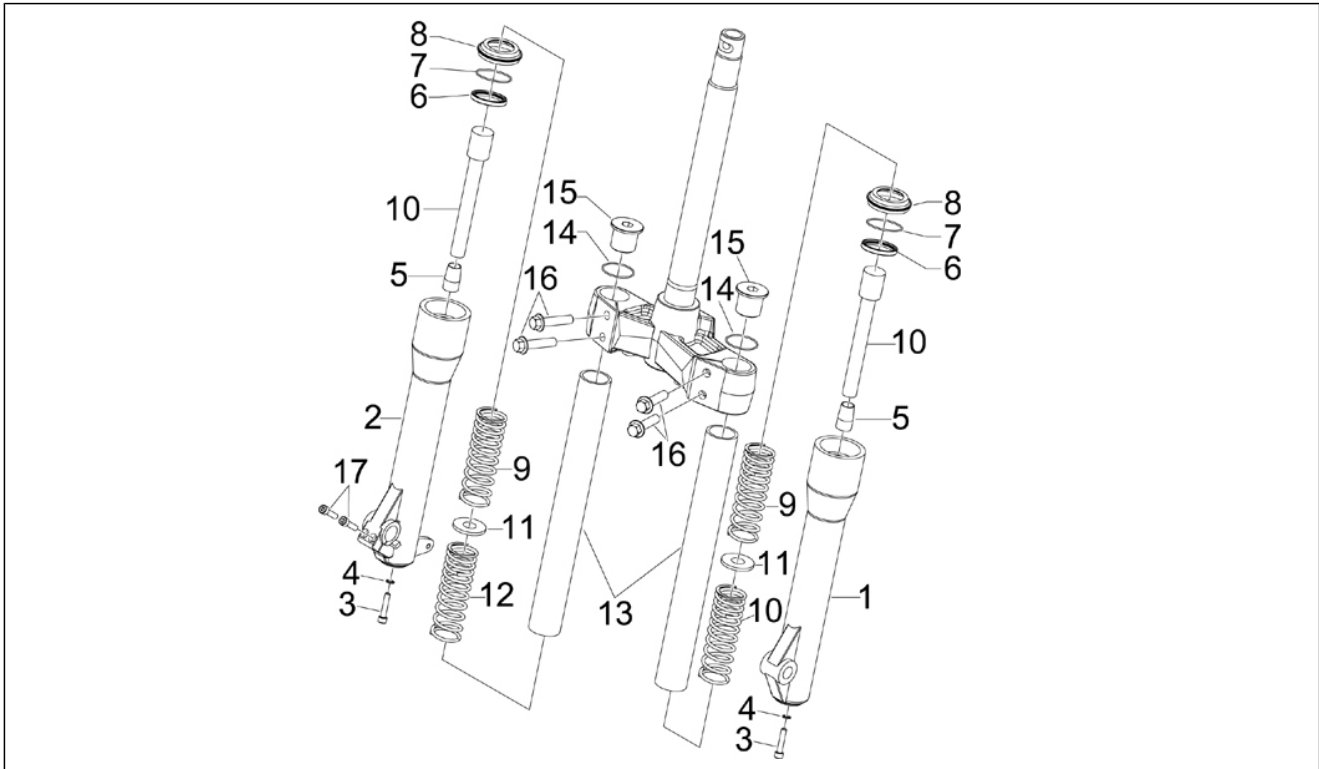

Gruppo	Sospensioni - Ruote
Codice	04.03
Descrizione	Componenti della forcella (Kayaba)
Revisione	1

Pos.	Codice	Descrizione	Q.ta	Varianti
1	497184	Gambale sinistro	1	
2	601596	Gambale destro	1	
3	497012	Vite	2	
4	497013	Guarnizione	2	
5	497011	Tappo olio	2	
6	600268	Paraolio	2	
7	497132	Anello tenuta	2	
8	600269	Anello parapolvere ABS	2	
9	497188	Molla	2	
10	497186	Cilindro	2	
11	497189	Scodellino	2	
12	497190	Molla	2	
13	497187	Stelo	2	
14	497017	O-ring	2	
15	497018	Tappo stelo	2	
16	600270	Vite	4	
17	497007	Vite	2