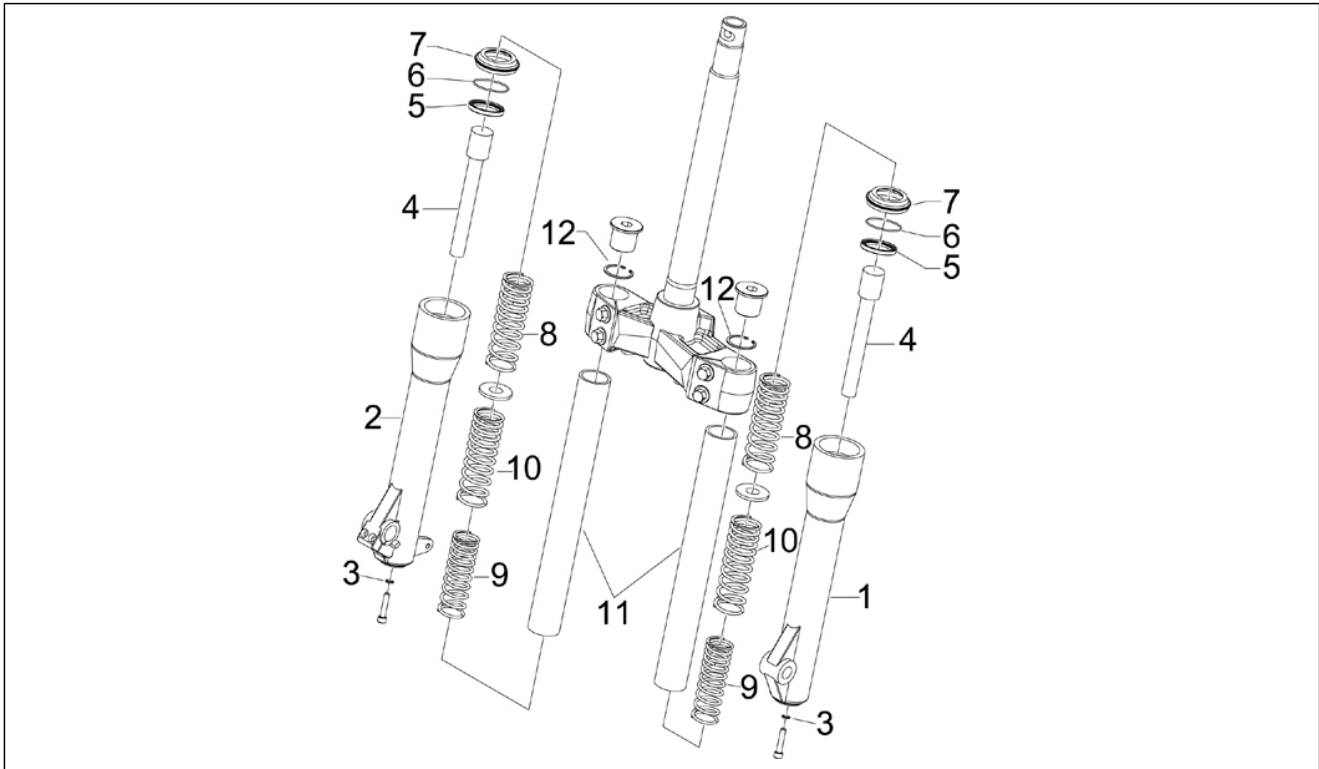

Gruppo	Sospensioni - Ruote
Codice	04.04
Descrizione	Componenti della forcella (Escorts)
Revisione	1

Pos.	Codice	Descrizione	Q.ta	Varianti
1	646522	***GAMBALE SX	1	
2	646521	***GAMBALE DX	1	
3	600611	Guarnizione	2	
4	646520	***CILINDRO AMMORTIZZATORE COMPL.	2	
5	600608	Paraolio forcella	2	
6	600612	Anello	2	
7	600613	Parapolvere	2	
8	646527	***MOLLA FORCELLA	2	
9	646525	***MOLLA FORCELLA	2	
10	646523	***MOLLA FORCELLA	2	
11	646519	***STELO FORCELLA	2	
12	600615	O-ring	2