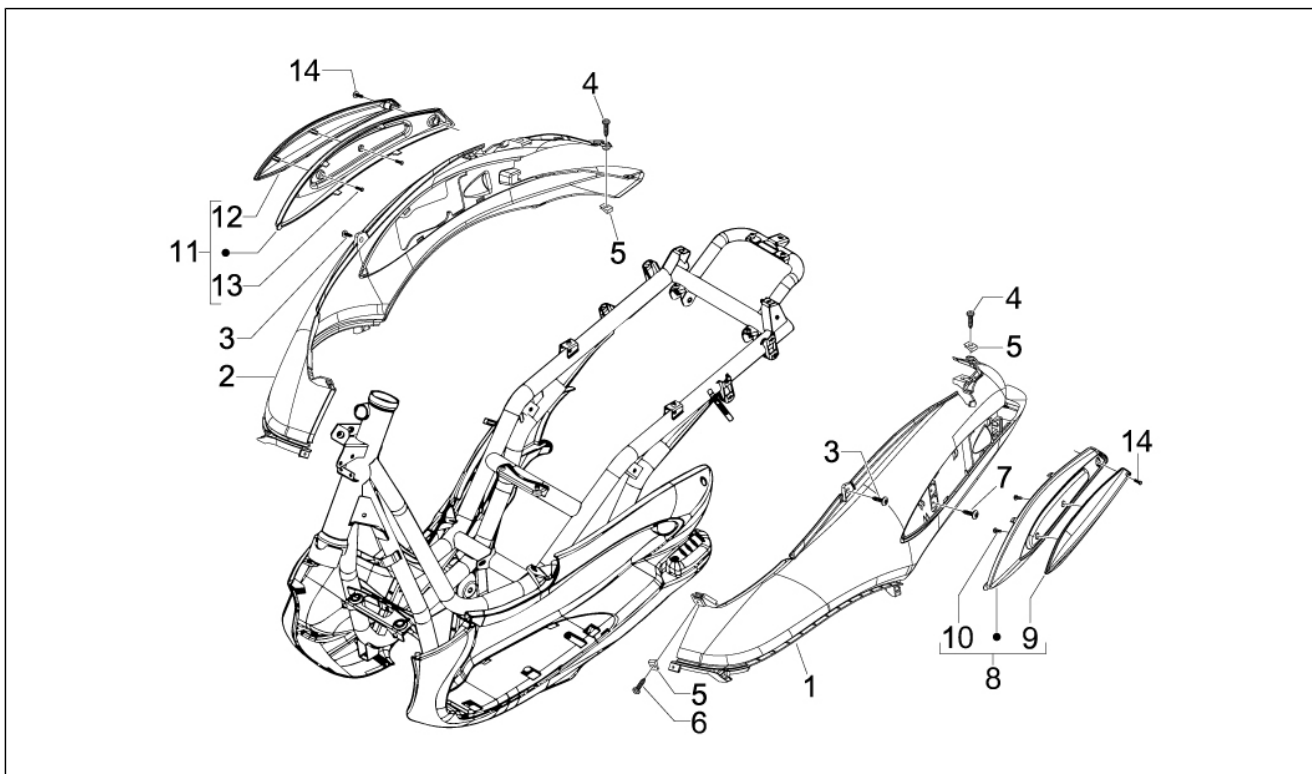

Gruppo	Telaio - Plastiche - Carrozzerie
Codice	02.32
Descrizione	Coperture laterali - Spoiler
Revisione	1

Pos.	Codice	Descrizione	Q.ta	Varianti
				Colore veicolo:Rosso[830/A] Colore veicolo:Avorio Pastello[552] Colore veicolo:Midnight[222/A]
12	CM017102	***PARACOLPI LAT. DX	1	
13	270793	Vite TBCIC 3,8x16	2	
14	620511	Vite autof.	2