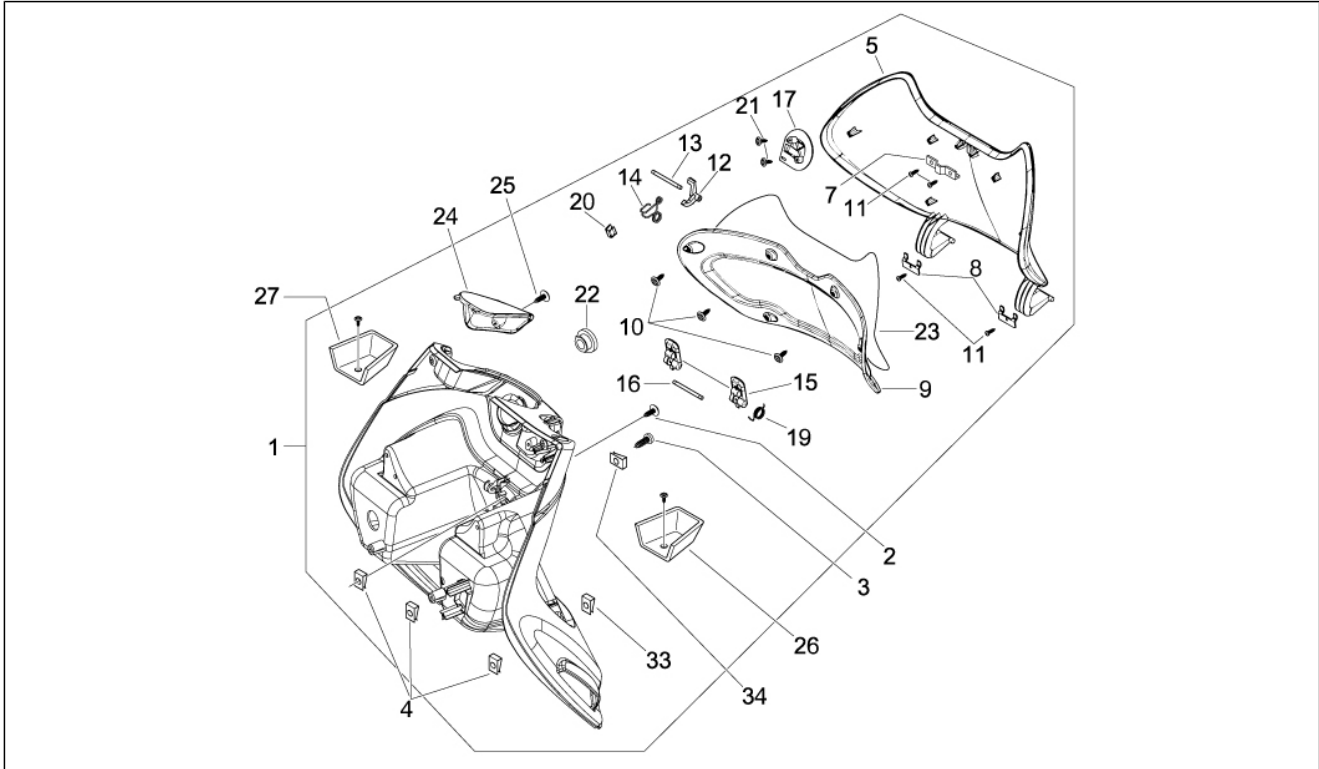

Gruppo	Telaio - Plastiche - Carrozzerie
Codice	02.30
Descrizione	Bauletto anteriore - Controscudo
Revisione	1

Pos.	Codice	Descrizione	Q.ta	Varianti
1	652939	Bauletto anteriore completo	1	
1	65293900BR	***BAULETTO ANT.COMPL.	1	Colore veicolo: Bianco[544]
1	65293900DE	Bauletto anteriore completo	1	Colore veicolo: Midnight[222/A]
1	65293900EU	Bauletto anteriore completo	1	Colore veicolo: Grigio chiaro Metallizzato[711/B]
1	65293900M4	***BAULETTO ANT.COMPL.	1	Colore veicolo: Avorio Pastello[552]
1	65293900ND	***BAULETTO ANT.COMPL.	1	Colore veicolo: Nero Grafite[79/A]
1	65293900RP	***BAULETTO ANT.COMPL.	1	Colore veicolo: Rosso[830/A]
2	258249	Vite 4,2x19	4	
3	272836	Vite TCCIC M6x16	1	
4	CM017410	Piastrina elastica	6	
5	621672	Portello bauletto anteriore	1	
5	621672000C	Portello bauletto anteriore	1	Colore veicolo: Bianco[544] Colore veicolo: Midnight[222/A] Colore veicolo: Grigio chiaro Metallizzato[711/B] Colore veicolo: Avorio Pastello[552] Colore veicolo: Nero Grafite[79/A] Colore veicolo: Rosso[830/A]
7	252420	Squadretta	1	
8	257614	Squadretta	2	
9	576794	Controportello	1	
10	296141	Vite autofilettante	6	
11	297498	Vite autofilettante M3,5x13	4	
12	575607	Cagnoletto	1	
13	270147	Perno	1	
14	577005	Molla	1	
15	577861	Levetta	2	
16	575062	Perno	1	
17	575819	Gancio portaborse	1	
19	575610	Molla	1