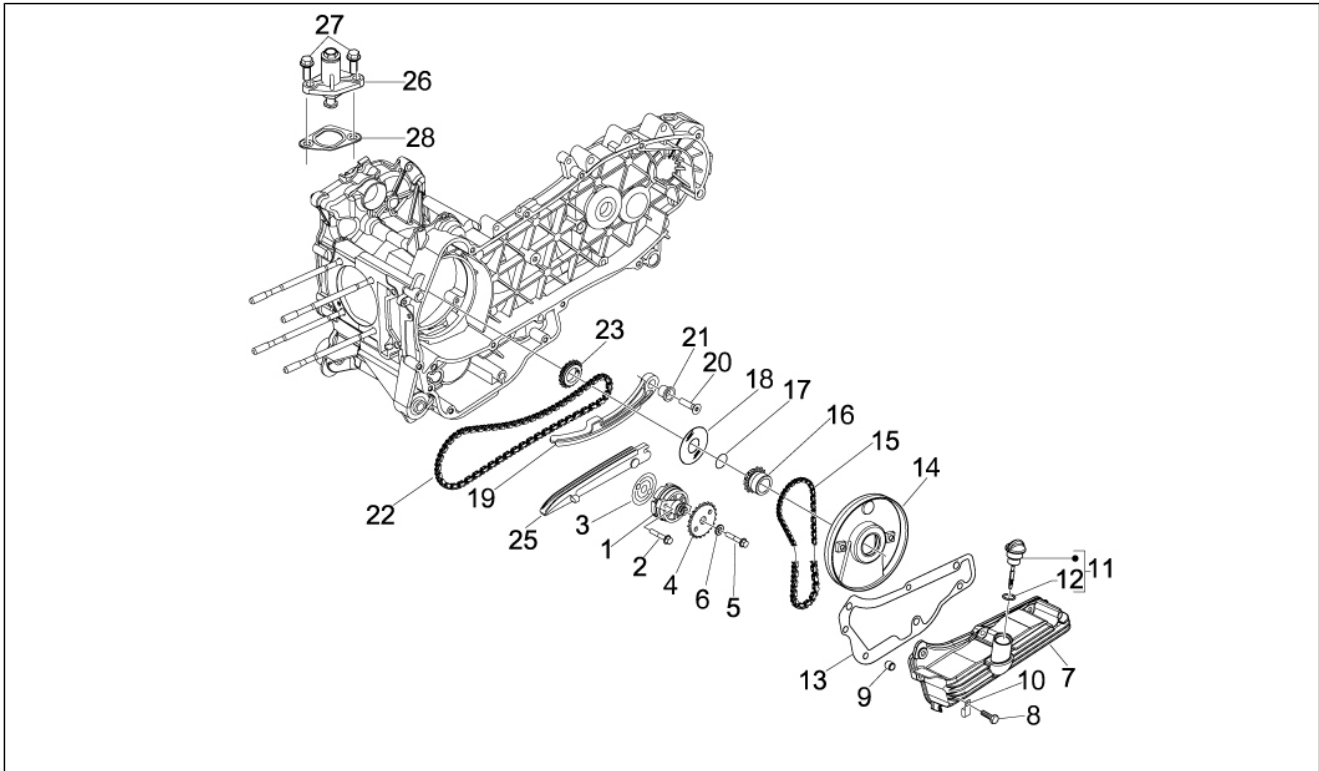

Gruppo	Motore
Codice	01.18
Descrizione	Pompa olio
Revisione	1

Pos.	Codice	Descrizione	Q.ta	Varianti
28	847928	Guarnizione	1