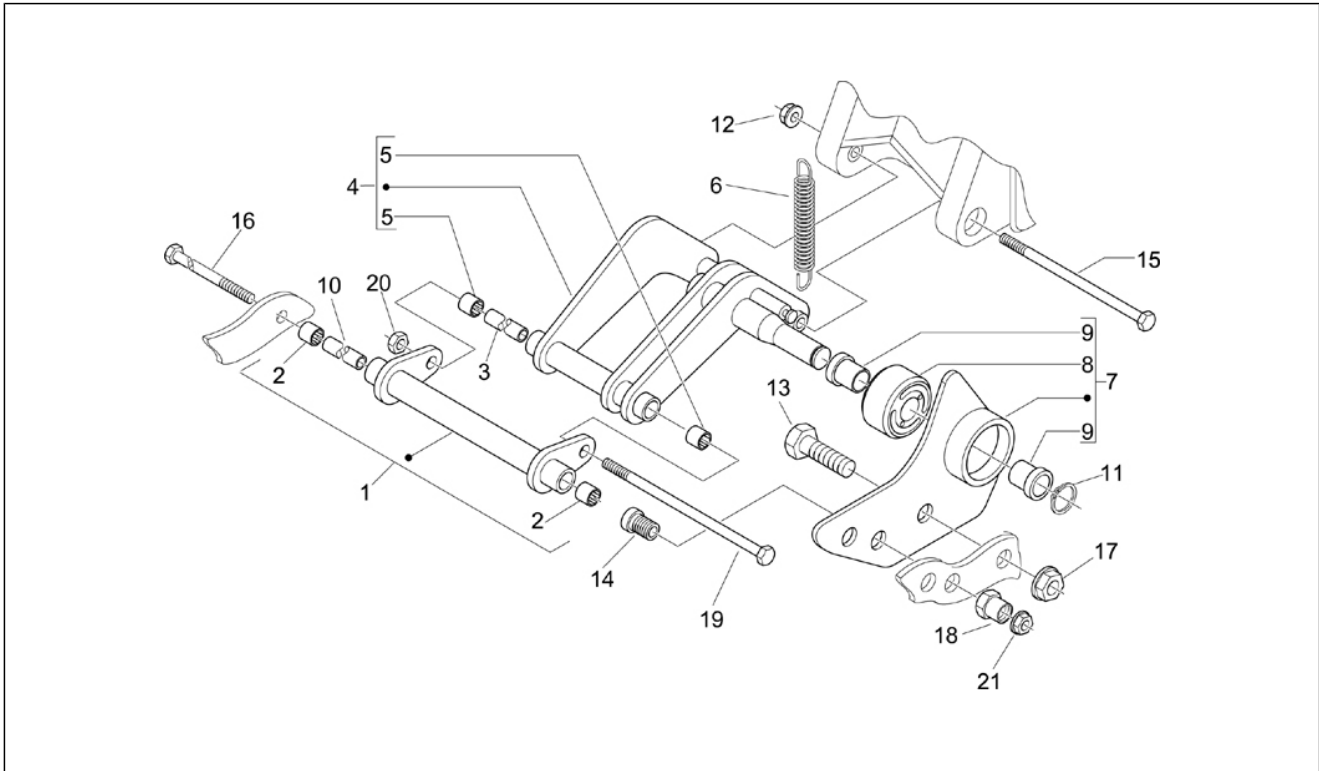

Gruppo	Sospensioni - Ruote
Codice	04.01
Descrizione	Braccio oscillante
Revisione	1

Pos.	Codice	Descrizione	Q.ta	Varianti
1	56335R	BRACCIO OSCILLANTE LATO TELAIO COMPL.	1	
2	597374	Boccola a rullini	2	
3	CM067801	Distanziale L=183 mm	1	
4	598799	Braccio oscillante	1	
5	597374	Boccola a rullini	2	
6	597490	Molla	1	
7	600537	Staffa	1	
8	272750	Silent block	1	
9	273460	Bussola	2	
10	CM067803	Distanziale L=228 mm	1	
11	006416	Anello Seeger	1	
12	564878	Dado	1	
13	597893	Vite esagonale	1	
14	597774	Bussola	1	
15	597081	Vite	1	
16	597080	Vite esagonale	1	
17	564878	Dado	1	
18	564611	Dado m22x2 h=8	1	
19	271807	Vite TE M10x202	1	
20	002440	Dado autofrenante M10	2	
20	232108	Dado autofrenante M10	1	
21	231370	Dado autofrenante	1