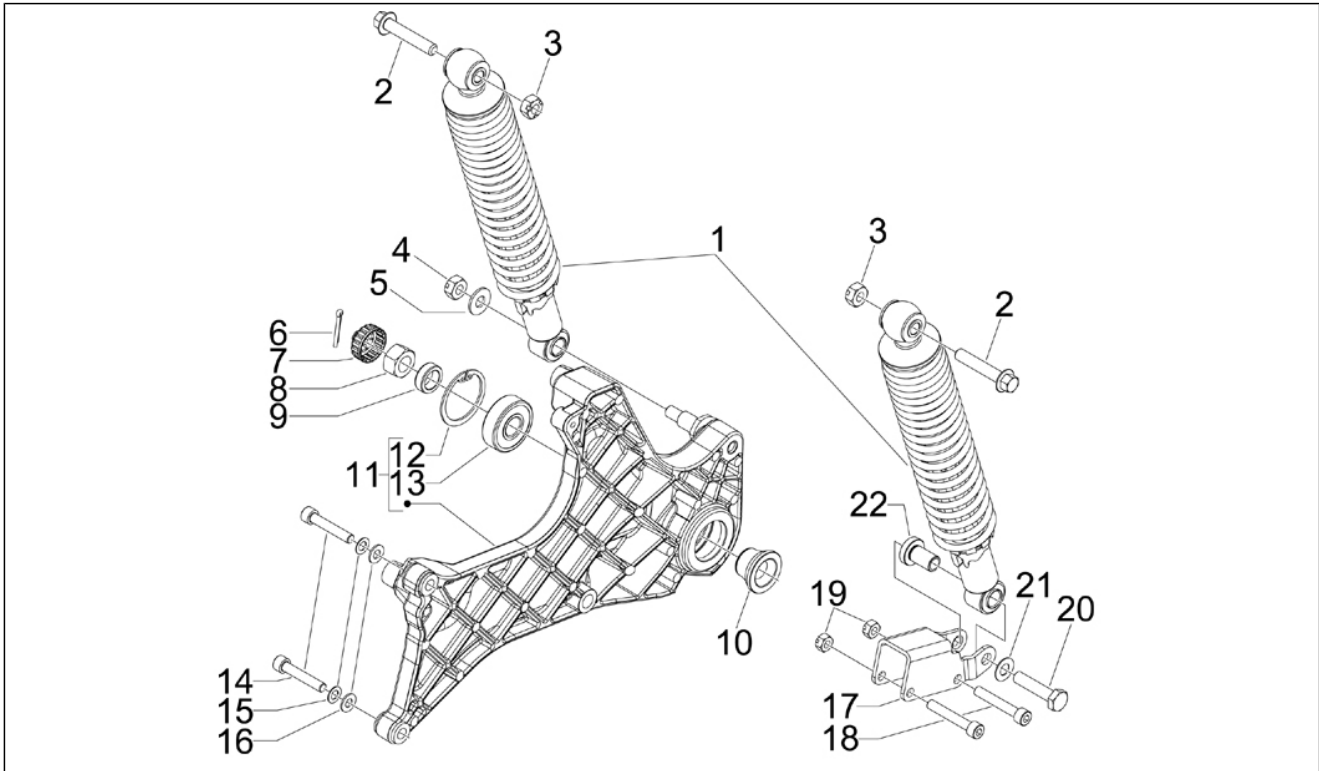

Gruppo	Sospensioni - Ruote
Codice	04.10
Descrizione	Sospensione posteriore - Ammortizzatore/i
Revisione	1

Pos.	Codice	Descrizione	Q.ta	Varianti
1	56174R	Ammortizzatore	2	
2	268158	Vite TEF M10	2	
3	002440	Dado autofrenante M10	2	
3	232108	Dado autofrenante M10	2	
4	002440	Dado autofrenante M10	1	
4	232108	Dado autofrenante M10	1	
5	016627	Rondella	1	
6	012789	Copiglia	1	
7	194423	Cappello ferma dado	1	
8	563728	Dado M16x13	1	
9	597528	Distanziale	1	
10	848039	Distanziale ruota	1	
11	599867	Braccio sosp.	1	
12	006647	Anello Seeger	1	
13	82545R	Cuscinetto a sfere	1	
14	826298	Vite TCEI	2	
15	013776	Rondella	2	
16	709047	Rondella elastica	2	
17	597979	Piastra	1	
18	844483	Vite TCEI M8x50	2	
19	020008	Dado M8	2	
20	015578	Vite TE M10x45	1	
21	709646	Rondella	1	
22	597980	Bussola	1