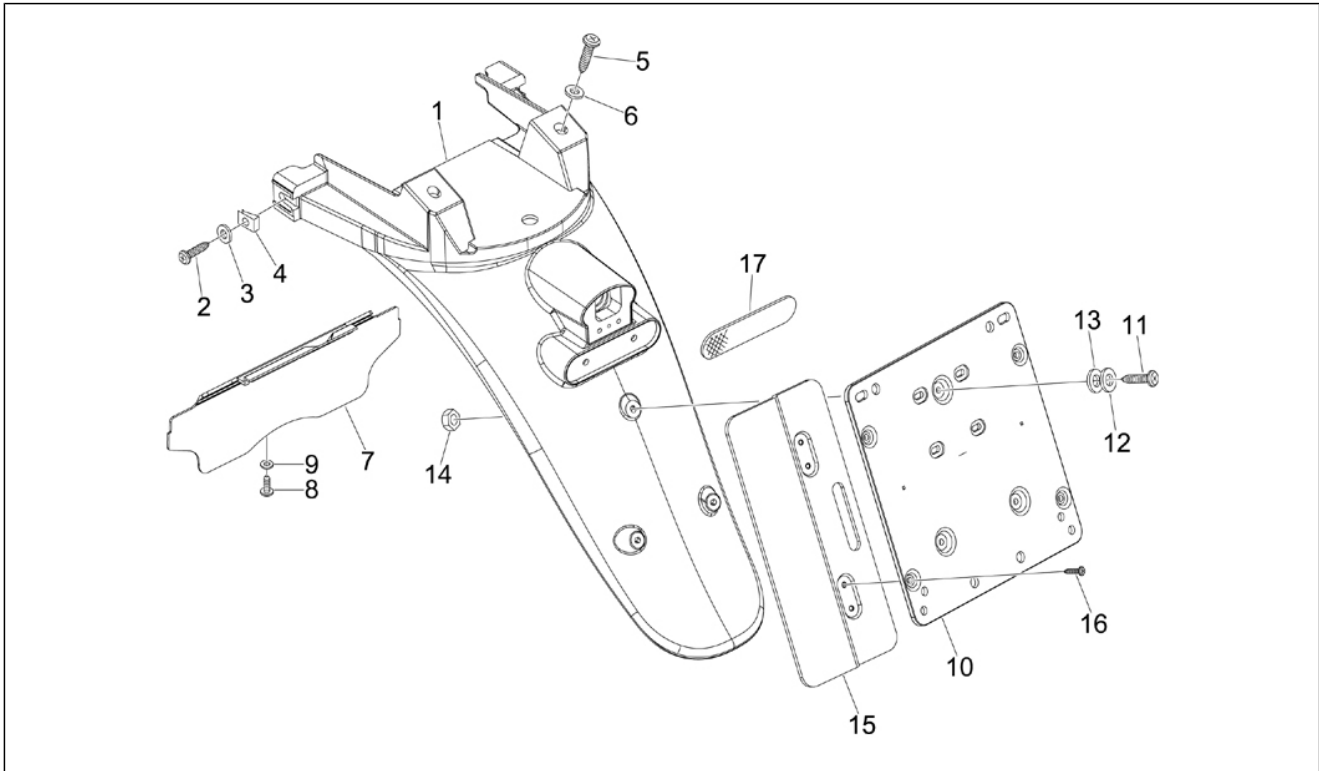

Gruppo	Telaio - Plastiche - Carrozzerie
Codice	02.37
Descrizione	Coperture posteriori - Paraspruzzi
Revisione	1

Pos.	Codice	Descrizione	Q.ta	Varianti
1	576382000C	Paraspruzzi posteriore	1	Colore veicolo: Bianco[544] Colore veicolo: Avorio Pastello[552] Colore veicolo: Nero Grafite[79/A] Colore veicolo: Rosso[830/A] Colore veicolo: Midnight[222/A] Colore veicolo: Grigio chiaro Metallizzato[711/B]
2	575249	Vite con codolo M6	2	
3	078307	Rosetta	2	
4	254485	Piastrina elastica M6	2	
5	272836	Vite TCCIC M6x16	2	
6	709047	Rondella elastica	2	
7	577321	Paraspruzzi	1	
8	297498	Vite autofilettante M3,5x13	3	
9	013763	Rondella piana 4,2x12x1	3	
10	584884	Portatarga	1	
11	018591	Vite M4x14	3	
12	013763	Rondella piana 4,2x12x1	3	
13	016404	Rondella piana 4,2x7,6x0,9	3	
14	020104	Dado M4	3	
15	584877	Prolunga portatarga	2	
16	268596	Vite autofilettante D4x13	4	
17	582058	Catadiottro posteriore	1