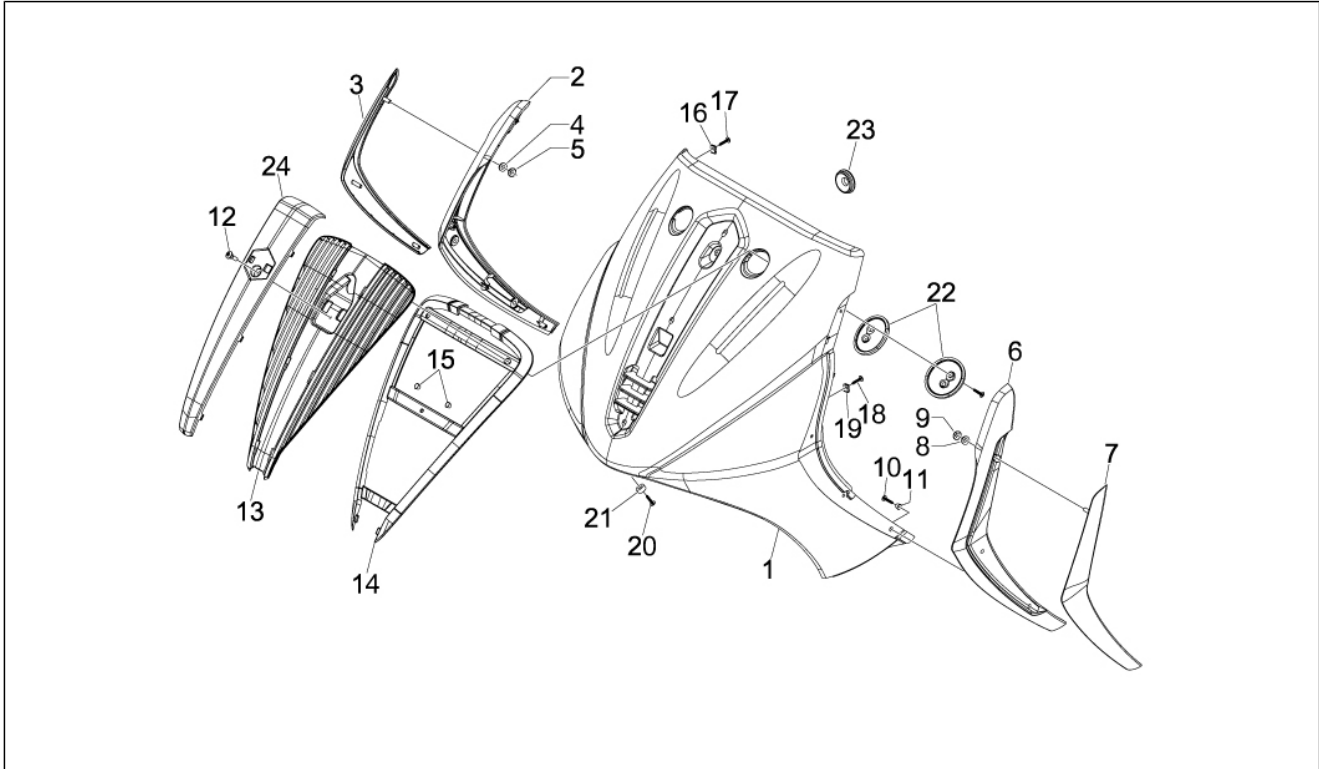

Gruppo	Telaio - Plastiche - Carrozzerie
Codice	02.26
Descrizione	Scudo anteriore
Revisione	1

Pos.	Codice	Descrizione	Q.ta	Varianti
1	620025	Scudo anteriore	1	
1	62002500BR	***SCUDO ANTERIORE	1	Colore veicolo: Bianco[544]
1	62002500DE	Scudo anteriore	1	Colore veicolo: Midnight[222/A]
1	62002500EU	Scudo anteriore	1	Colore veicolo: Grigio chiaro Metallizzato[711/B]
1	62002500M4	***SCUDO ANTERIORE	1	Colore veicolo: Avorio Pastello[552]
1	62002500ND	***SCUDO ANTERIORE	1	Colore veicolo: Nero Grafite[79/A]
1	62002500RP	***SCUDO ANTERIORE	1	Colore veicolo: Rosso[830/A]
2	655104	CORNICE DEFLETTORE DX	1	
3	655105	Paracolpi dx	1	
4	479882	Distanziale	2	
5	230359	Piastrina elastica	3	
6	655101	CORNICE DEFLETTORE SX	1	
7	655102	Paracolpi sx	1	
8	479882	Distanziale	2	
9	230359	Piastrina elastica	3	
10	297498	Vite autofilettante M3,5x13	8	
11	230872	Capsula	2	
12	297498	Vite autofilettante M3,5x13	1	
13	653773	Griglia centrale scudo	1	
14	655099	Cornice	1	
14	65509900BR	***CORNICE	1	Colore veicolo: Bianco[544]
14	65509900DE	Cornice	1	Colore veicolo: Midnight[222/A]
14	65509900EU	Cornice	1	Colore veicolo: Grigio chiaro Metallizzato[711/B]
14	65509900M4	***CORNICE COPRISTERZO	1	Colore veicolo: Avorio Pastello[552]
14	65509900ND	***(*) CORNICE	1	Colore veicolo: Nero Grafite[79/A]
14	65509900RP	***(*) CORNICE	1	Colore veicolo: Rosso[830/A]
15	230872	Capsula	2	
16	CM017410	Piastrina elastica	2