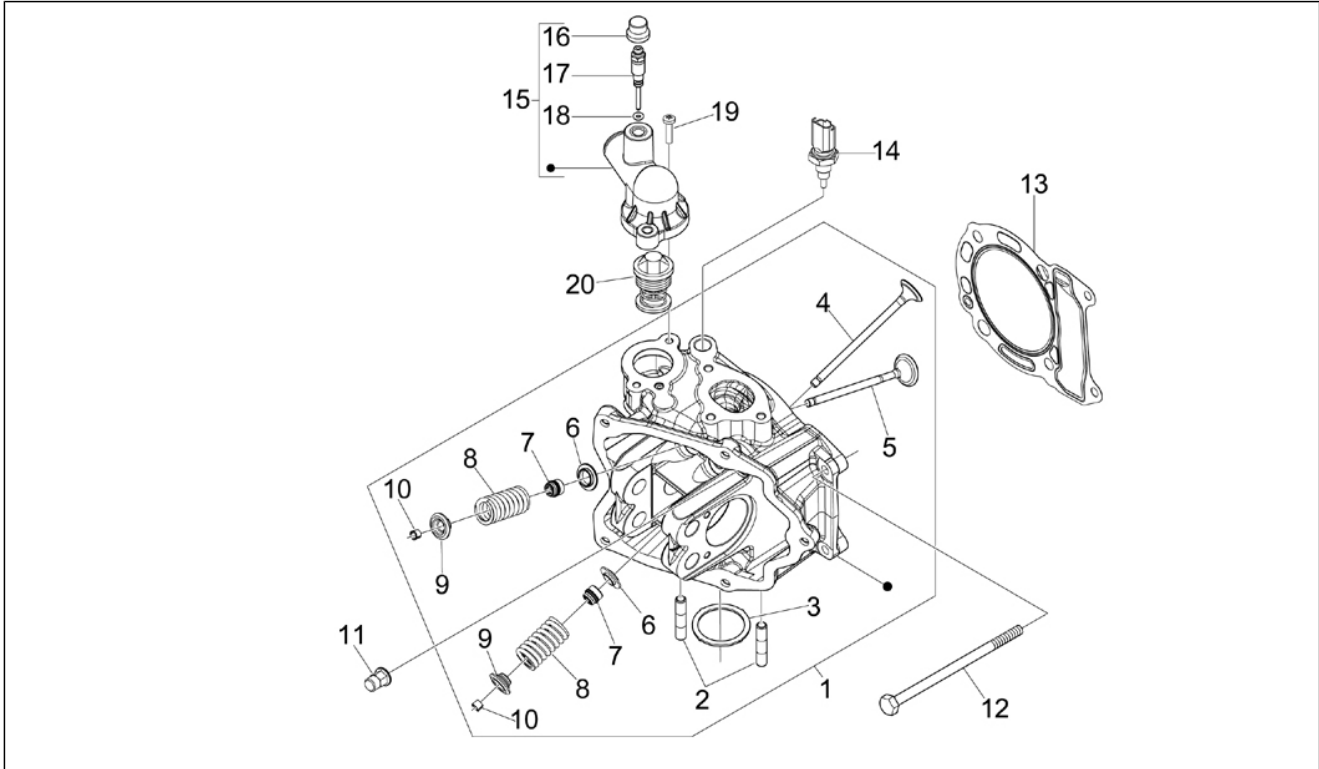

Gruppo	Motore
Codice	01.10
Descrizione	Gruppo testa - Valvole
Revisione	1

Pos.	Codice	Descrizione	Q.ta	Varianti
1	872864	Testa cilindro cpl.	1	
2	435629	Prigioniero M7	2	
3	480853	Guarnizione scarico	1	
4	873009	Valvola scarico	2	
5	872999	Valvola aspirazione	2	
6	483711	Scodellino inferiore	4	
7	436438	Anello di tenuta valvola	4	
8	640485	Sensore temperatura acqua	1	
8	828480	Molla	4	
8	875112	Guarnizione base cilindro 0,4 mm	1	
9	483914	Scodellino superiore	4	
10	285846	Semicono valvola	8	
11	411296	Dado M8x1,25	4	
12	844160	Vite	2	
13	831174	Guarnizione testa 0,3mm	1	
14	640485	Sensore temperatura acqua	1	
15	845604	Coperchio termostato	1	
16	063435	Cappuccio spurgo aria	1	
17	845605	Vite di spurgo	1	
18	297027	Guarnizione	1	
19	845753	Vite TBEI M5x20	2	
20	82831R	Termostato	1