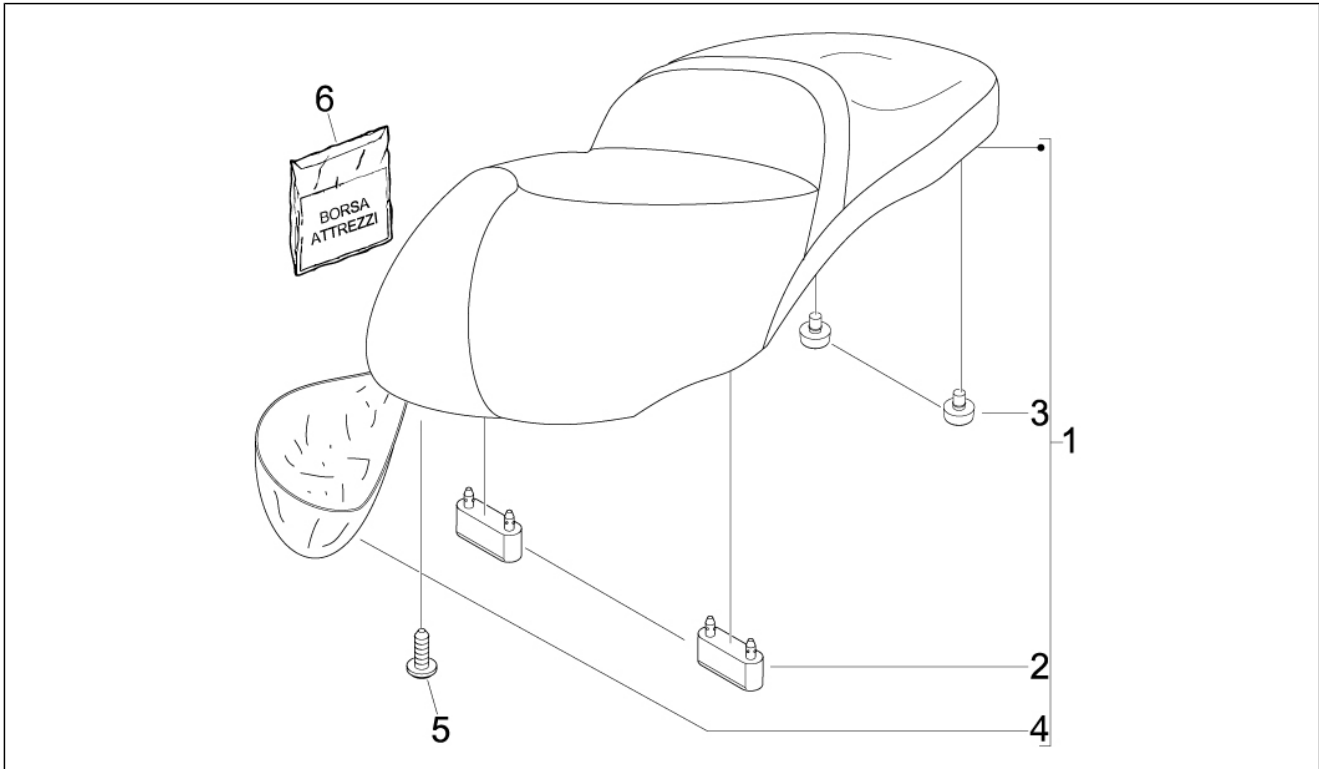

Gruppo	Telaio - Plastiche - Carrozzerie
Codice	02.39
Descrizione	Sella/sedili - Borsa attrezzi
Revisione	1

Pos.	Codice	Descrizione	Q.ta	Varianti
1	654199001A	***SELLA COMPLETA	1	Colore veicolo:Grigio chiaro Metallizzato[711/B] Colore veicolo:Rosso[830/A]
1	65419900EL	***SELLA COMPLETA	1	Colore veicolo:Midnight[222/A] Colore veicolo:Rosso[830/A]
1	655553001A	***(*)SELLA COMPLETA	1	Colore veicolo:Bianco[544] Colore veicolo:Grigio chiaro Metallizzato[711/B] Colore veicolo:Avorio Pastello[552] Colore veicolo:Rosso[830/A]
1	65555300EL	***(*)SELLA COMPLETA	1	Colore veicolo:Midnight[222/A] Colore veicolo:Nero Grafite[79/A]
2	296456	Tampone	2	
3	577492	Tampone	2	
4	621498	Cuffia protezione sella	1	
5	414837	Vite TE flangiata M6x25	3	
6	649690	Borsa attrezzi completa	1