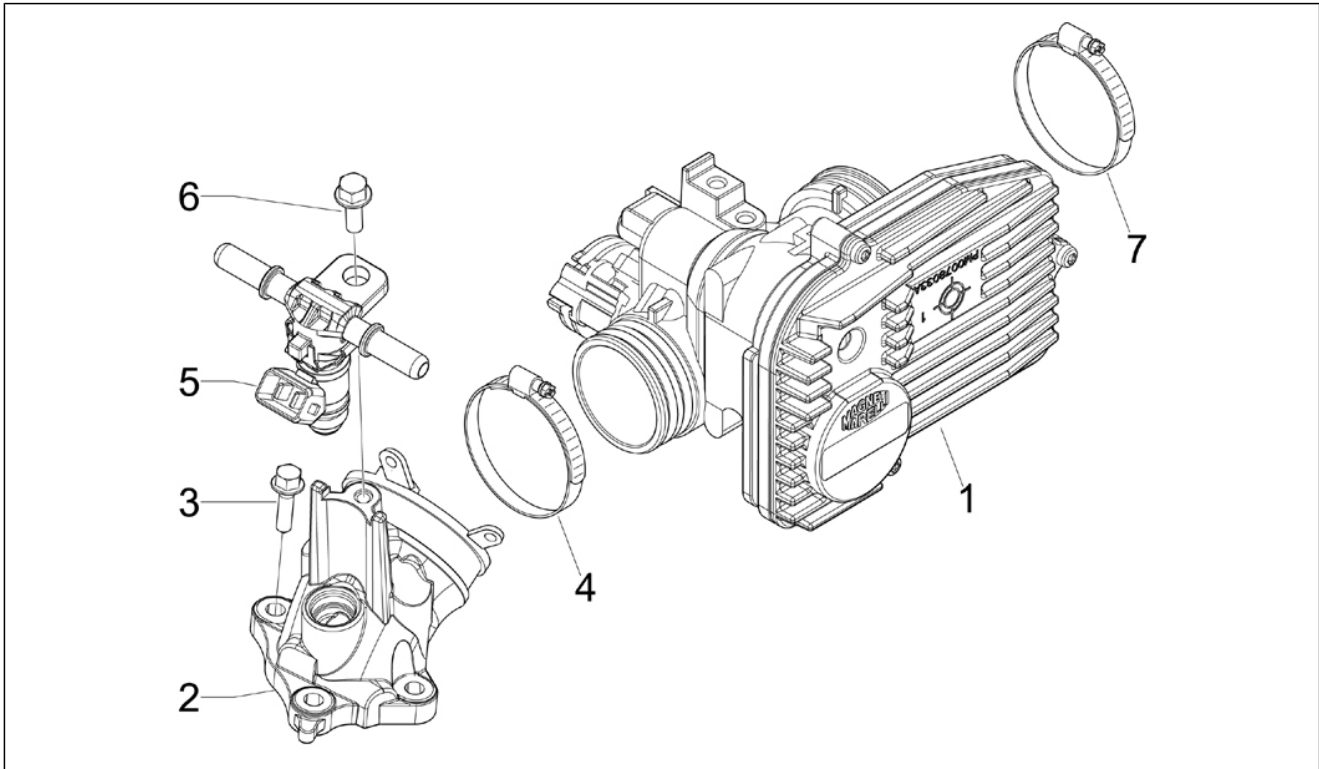

Gruppo	Motore
Codice	01.36
Descrizione	Corpo farfallato - Iniettore - Raccordo di ammissione
Revisione	1

Pos.	Codice	Descrizione	Q.ta	Varianti
1	CM078209	Corpo farfallato con centralina elettronica	1	
2	847881	Raccordo di ammissione	1	
3	018639	Vite TE M6x20	3	
3	031091	Vite TE M6x22	3	
4	709532	Fascetta stringitubo	1	
5	8732885	Iniettore completo	1	
6	830061	Vite TE flangiata M5x16	1	
7	260918	Fascetta stringitubo	1