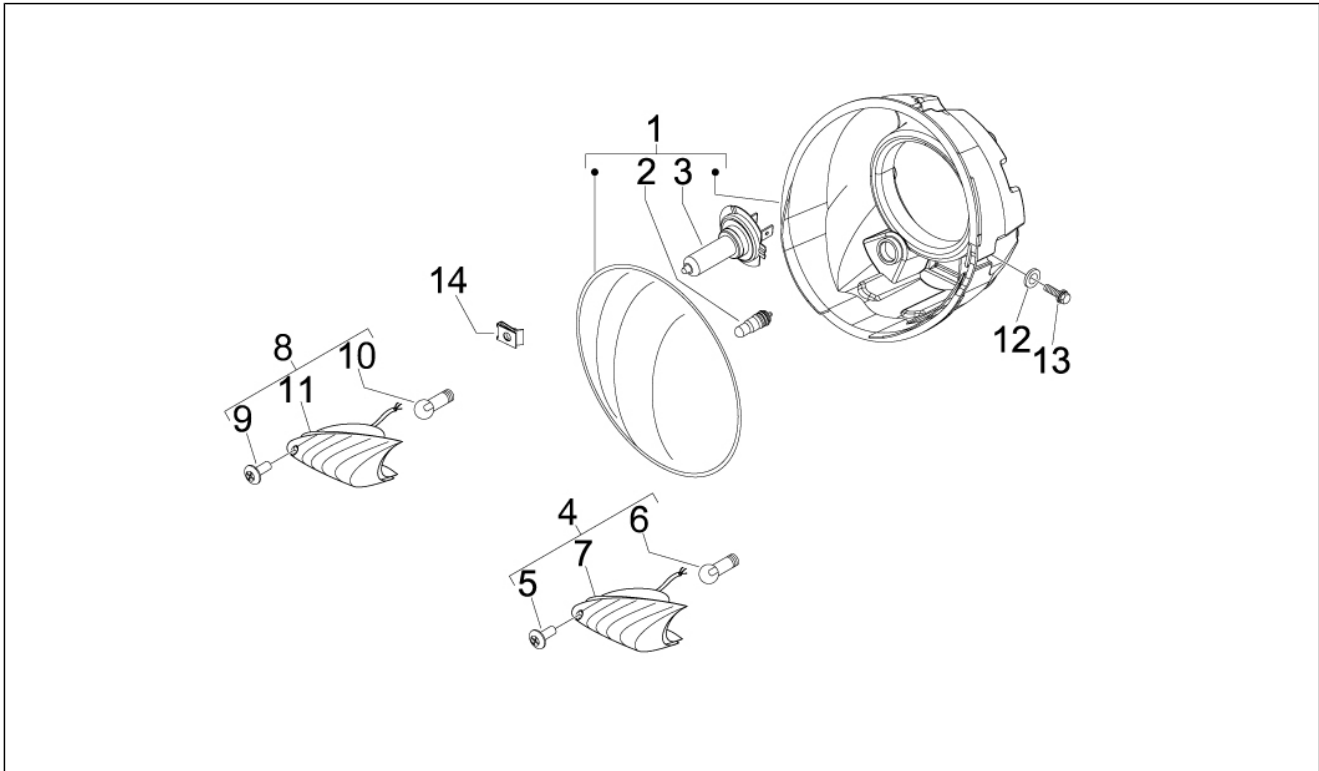

Gruppo	Impianto elettrico
Codice	06.03
Descrizione	Fanaleria anteriore - Indicatori di direzione
Revisione	1

Pos.	Codice	Descrizione	Q.ta	Varianti
1	639577	***PROIETTORE COMPLETO	1	
2	292022	Lampada 12V-5W	1	
3	292723	Lampada H4 60/55W 12V	1	
4	584166	Lampeggiatore	1	
5	015728	Vite	1	
6	584332	Lampada 12V-10W	1	
7	584478	Trasparente	1	
8	584167	Lampeggiatore	1	
9	015728	Vite	1	
10	584332	Lampada 12V-10W	1	
11	584477	Trasparente	1	
12	016406	Rondella elastica 6,4x11,8x1	2	
13	031088	Vite M6x16	2	
14	CM017403	Piastrina elastica	2	
15	638563	Gruppo cavi proiettore	1