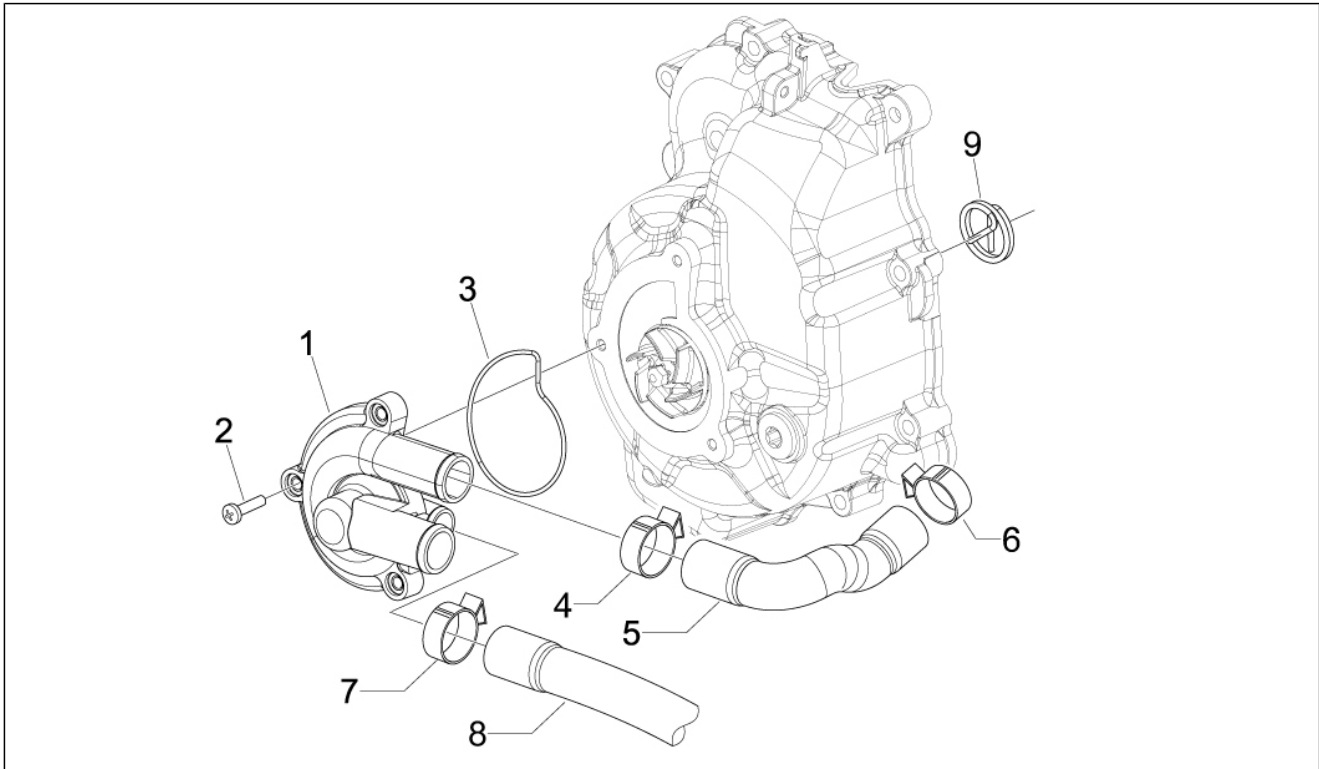

Gruppo	Motore
Codice	01.19
Descrizione	Pompa acqua
Revisione	1

Pos.	Codice	Descrizione	Q.ta	Varianti
1	846734	Coperchio pompa acqua	1	
2	828662	Vite TCCIC M5x22	3	
3	485080	Anello OR	1	
4	CM001922	Fascetta stringitubo	2	
5	841130	Tubo pompa-cilindro	1	
6	CM001904	Fascetta stringitubo	1	
7	CM001904	Fascetta stringitubo	1	
8	847718	Tubo by-pass	1	
9	842390	Trascinatore	1