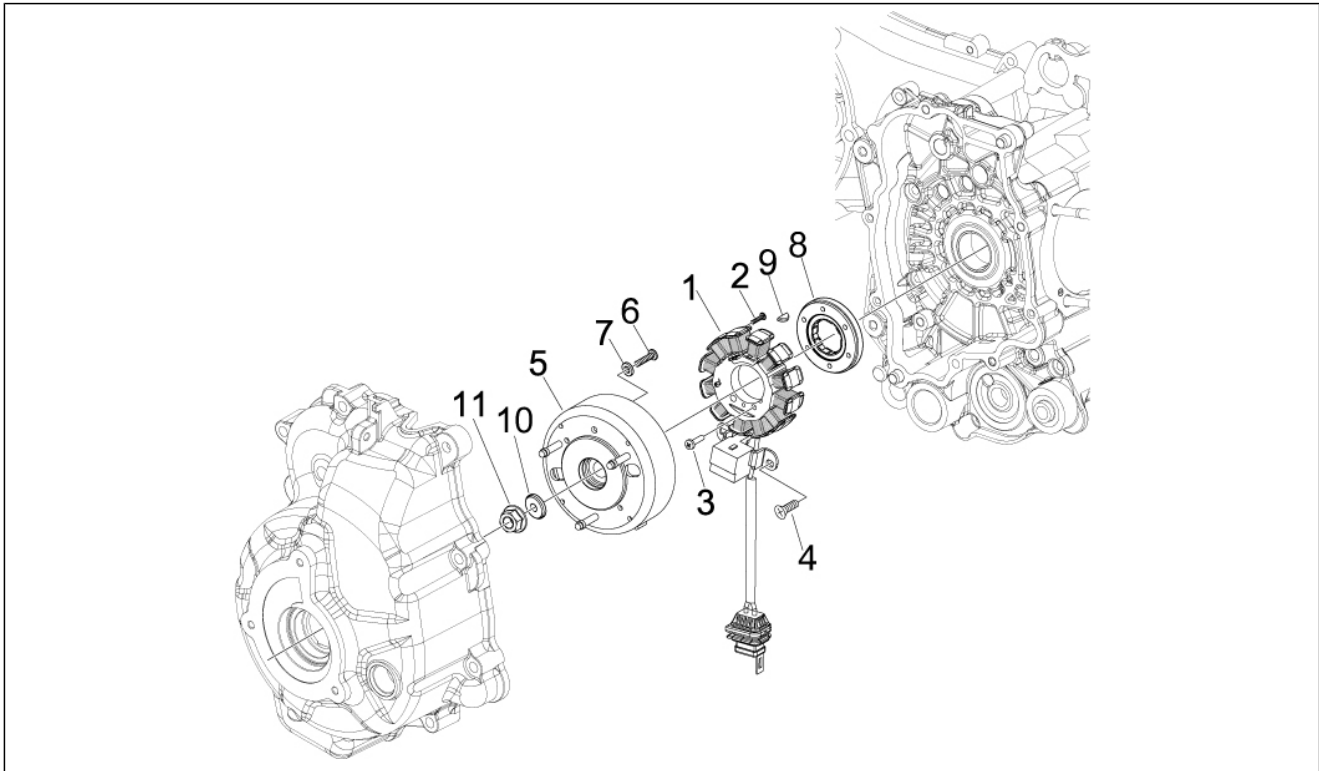

Gruppo	Motore
Codice	01.21
Descrizione	Volano magnete
Revisione	1

Pos.	Codice	Descrizione	Q.ta	Varianti
1	58070R	Statore completo	1	
2	018575	Vite TCCIC M5x10	2	
3	018575	Vite TCCIC M5x10	2	
3	122637	Vite TCEI ribass. M6x30	3	
4	018575	Vite TCCIC M5x10	2	
5	58071R	Rotore cpl.	1	
5	8477975	Ruota libera completa	1	
6	847679	Vite TCEI M6x24	6	
7	479515	Rosetta spaccata	6	
8	8477975	Ruota libera completa	1	
9	000097	Chiavetta	1	
9	018575	Vite TCCIC M5x10	2	
10	842385	Rosetta piana	1	
11	842388	Dado	1