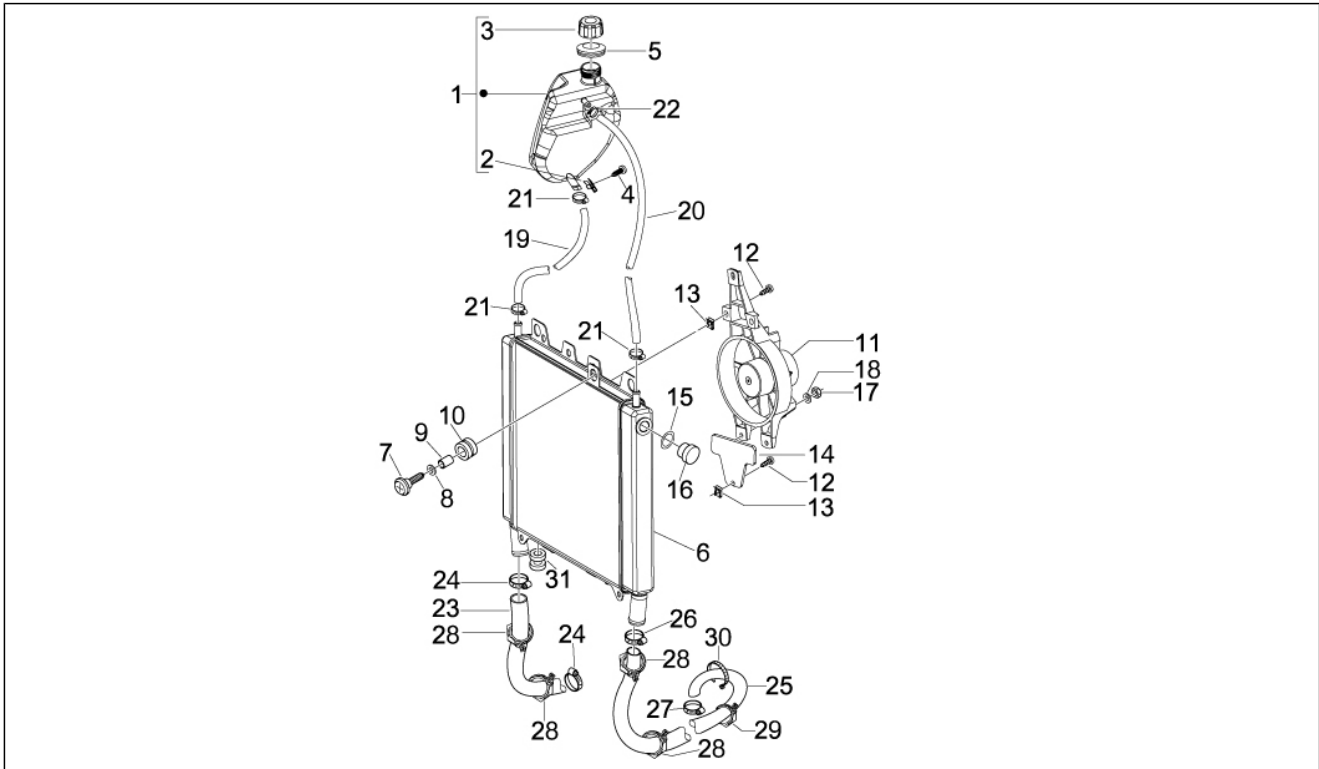

Gruppo	Telaio - Plastiche - Carrozzerie
Codice	02.55
Descrizione	Impianto di raffreddamento
Revisione	1

Pos.	Codice	Descrizione	Q.ta	Varianti
29	582153	Molletta ritegno tubi	1	
30	145298	Fascetta a strappo L=180mm	1	
31	258904	Gommino fissaggio inf.	2