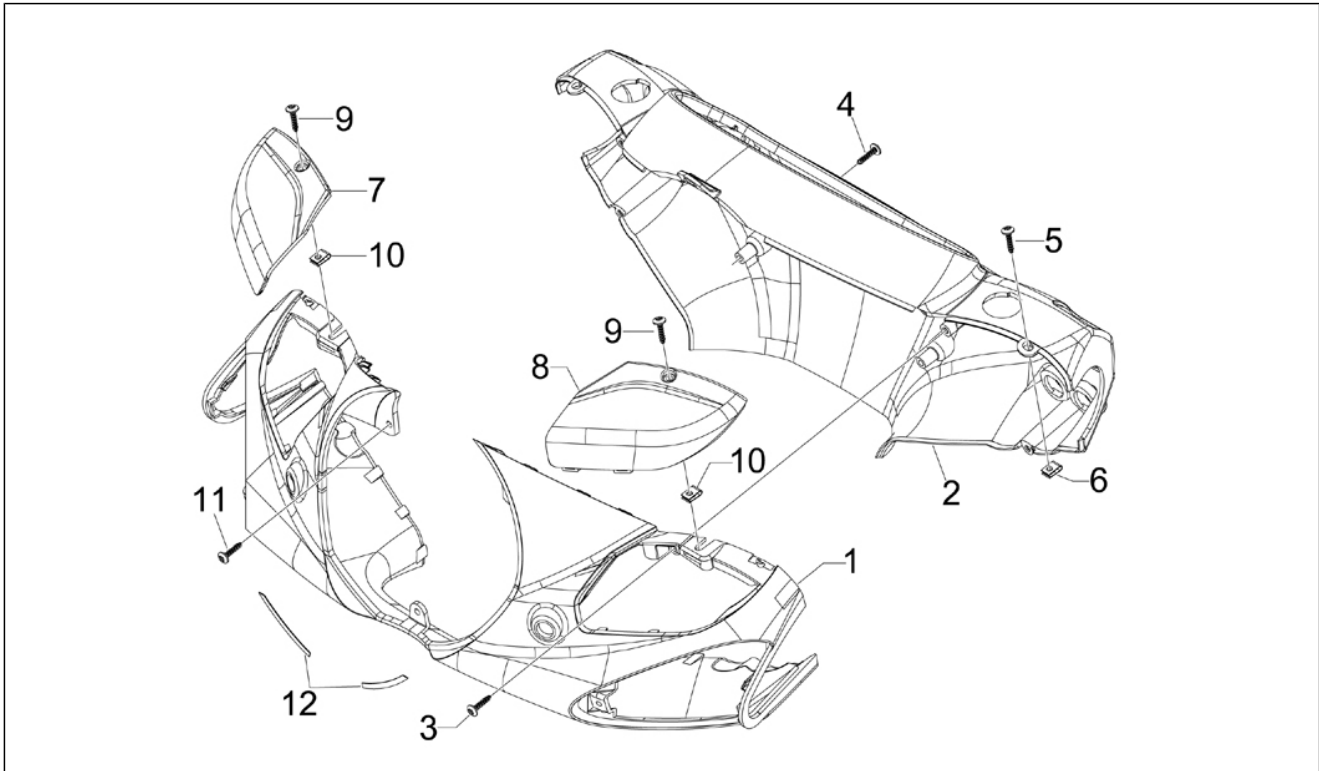

Gruppo	Manubrio/Sterzo
Codice	03.01
Descrizione	Coperture manubrio
Revisione	1

Pos.	Codice	Descrizione	Q.ta	Varianti
8	59842200DE	Coperchio pompa sx	1	Colore veicolo:Midnight[222/A]
8	59842200ND	Coperchio	1	Colore veicolo:Nero Grafite[79/A]
8	59842240BR	***COPERCHIO POMPA SX	1	Colore veicolo:Bianco[544]
8	59842240DE	Coperchio pompa sx	1	Colore veicolo:Midnight[222/A]
8	59842240EU	Coperchio pompa sx	1	Colore veicolo:Grigio chiaro Metallizzato[711/B]
8	59842240M4	***COPERCHIO POMPA SX	1	Colore veicolo:Avorio Pastello[552]
8	59842240ND	***COPERCHIO POMPA SX	1	Colore veicolo:Nero Grafite[79/A]
8	59842240RP	***COPERCHIO POMPA SX	1	Colore veicolo:Rosso[830/A]
9	581957	Vite	2	
10	CM017418	Piastrina	2	
11	270793	Vite TBCIC 3,8x16	3	
12	584589	Guarnizione	2