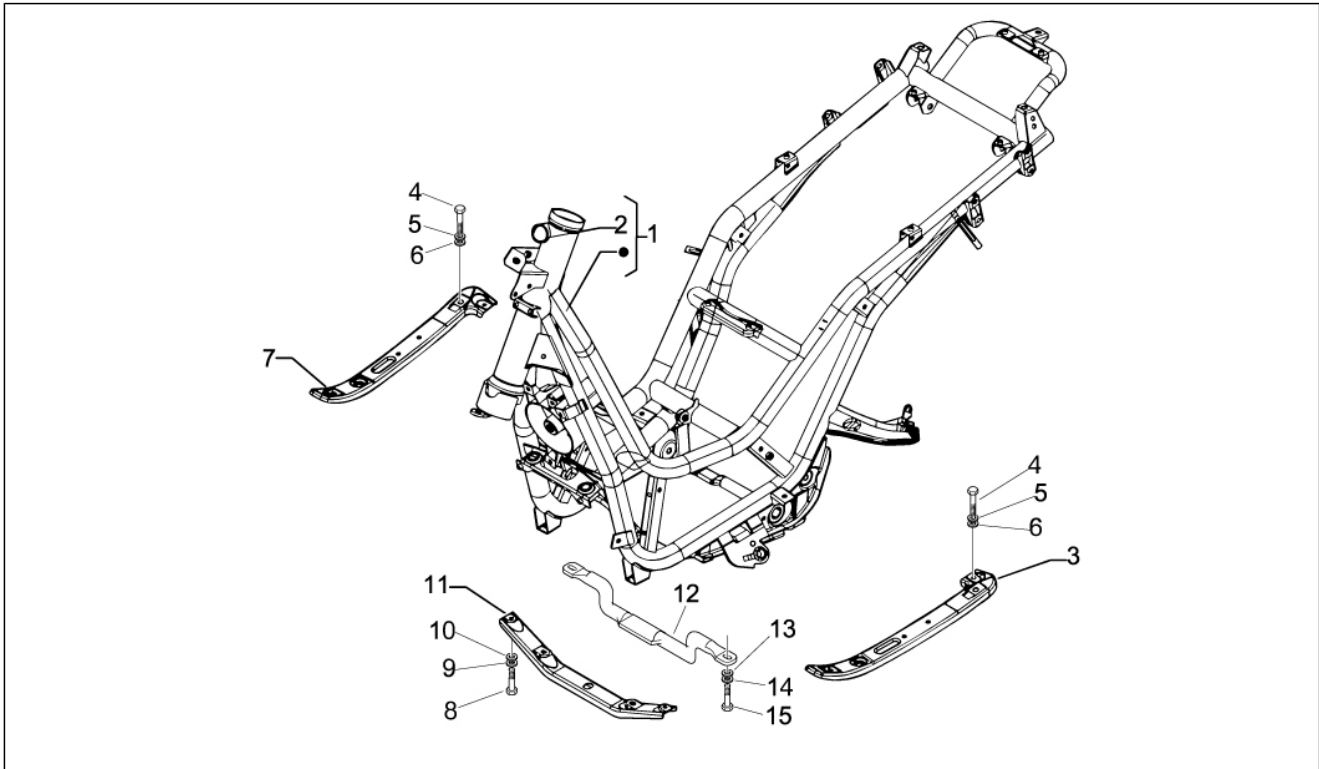

Gruppo	Telaio - Plastiche - Carrozzerie
Codice	02.01
Descrizione	Telaio/scocca
Revisione	1

Pos.	Codice	Descrizione	Q.ta	Varianti
1	624993	Telaio con p.i	1	
2	575357	Supporto serratura	1	
3	CM174901	Traversino sx appoggio pedana	1	
4	031088	Vite M6x16	4	
5	016406	Rondella elastica 6,4x11,8x1	4	
6	003056	Rondella piana 6,4x12x1	4	
7	CM174902	Traversino dx appoggio pedana	1	
8	031117	Vite m8x18 zn	2	
9	003038	Rondella piana 8,4x18x2	2	
10	016408	Rosetta elastica 13,75x8,15x4,5	2	
11	577896	Traversino	1	
12	577901	Traversino	1	
13	016408	Rosetta elastica 13,75x8,15x4,5	2	
14	003038	Rondella piana 8,4x18x2	2	
15	031117	Vite m8x18 zn	2