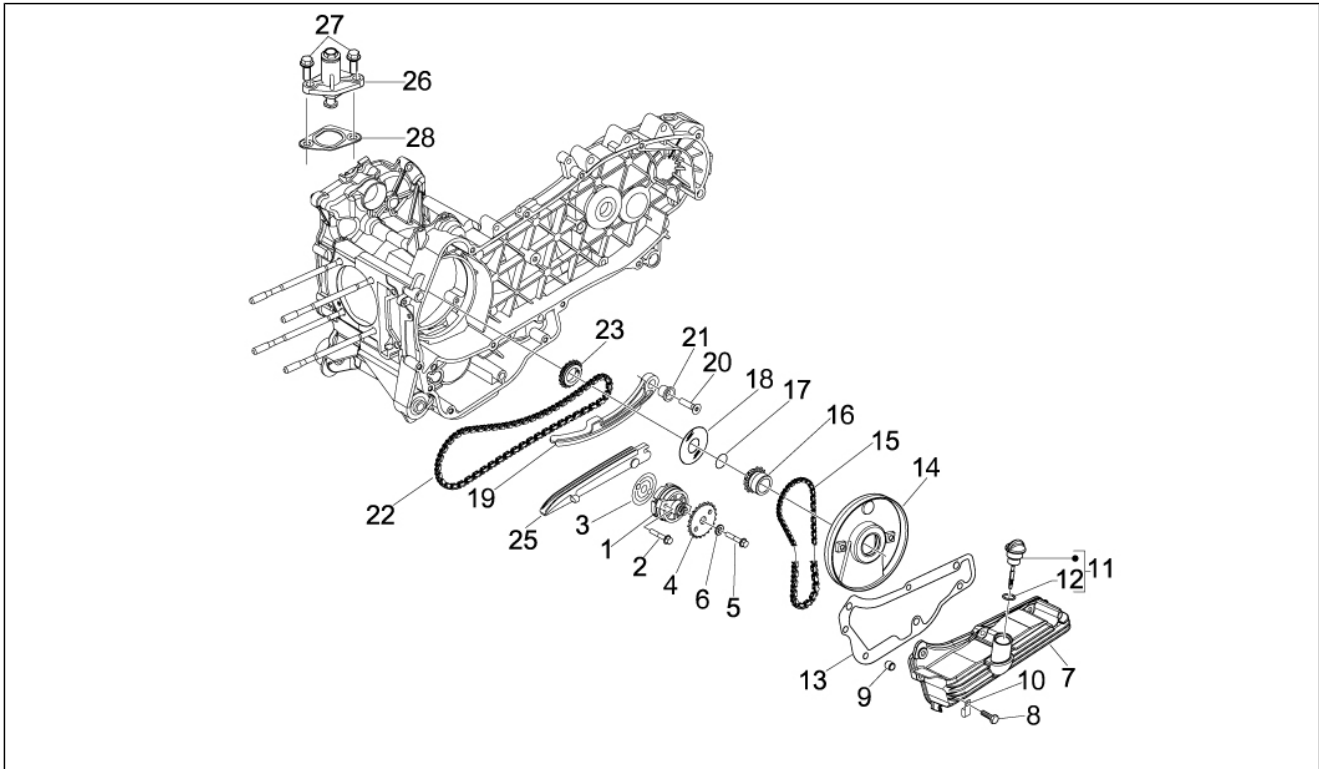

Gruppo	Motore
Codice	01.18
Descrizione	Pompa olio
Revisione	1

Pos.	Codice	Descrizione	Q.ta	Varianti
1	82877R	Pompa olio completa	1	
1	844352	Pompa olio completa	1	
2	829593	Vite TE flangiata M5x35	2	
3	486082	Guarnizione carter-pompa olio	1	
3	847929	Guarnizione carter-pompa olio	1	
4	287913	Ingranaggio pompa olio	1	
5	833722	Vite TE flangiata M6x14	1	
6	436695	Molla a tazza Ø6,4xØ20x2	1	
7	846096	Coppa olio motore	1	
8	289731	Vite flangiata M6x30	7	
9	277916	Grano di riferimento	3	
10	564629	Fascetta	1	
11	846819	Tappo alimentazione olio	1	
12	479986	Anello OR	1	
13	846098	Guarnizione	1	
14	847116	Coperchio distribuzione	1	
15	82649R	Catena pompa olio	1	
16	82783R	Pignone comando pompa olio	1	
17	825952	Anello di tenuta	1	
18	483918	Rondella paraolio	1	
19	840344	Asta tendicatena	1	
20	414837	Vite TE flangiata M6x25	1	
21	485868	Distanziale	1	
22	82723R	Catena distribuzione	1	
23	82782R	Pignone catena distribuzione	1	
25	847516	Pattino tendicatena	1	
26	82650R	Tendicatena completo	1	
27	434541	Vite TE flangiata M6x16	2