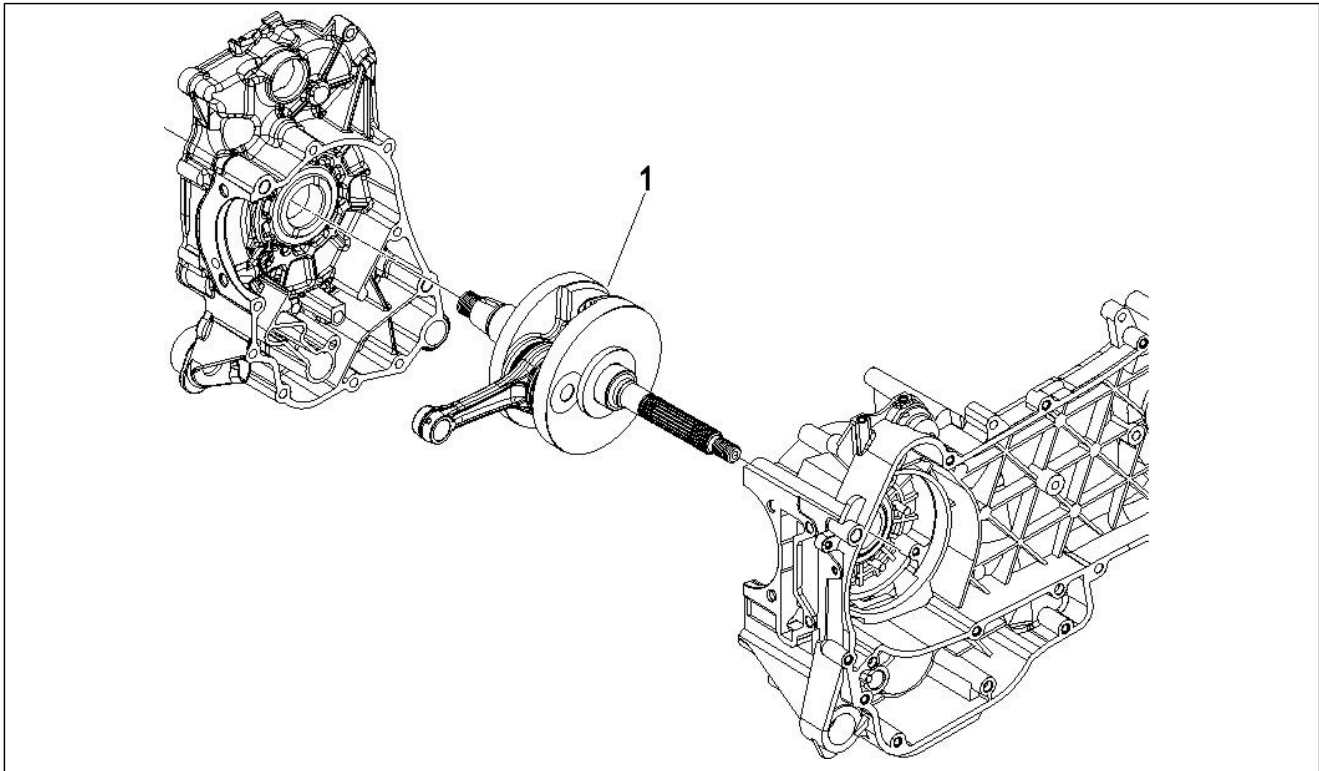

Gruppo	Motore
Codice	01.06
Descrizione	Albero motore
Revisione	1

Pos.	Codice	Descrizione	Q.ta	Varianti
1	8423835001	Albero motore cpl.	1	
1	8423835002	Albero motore cpl. cat2	1