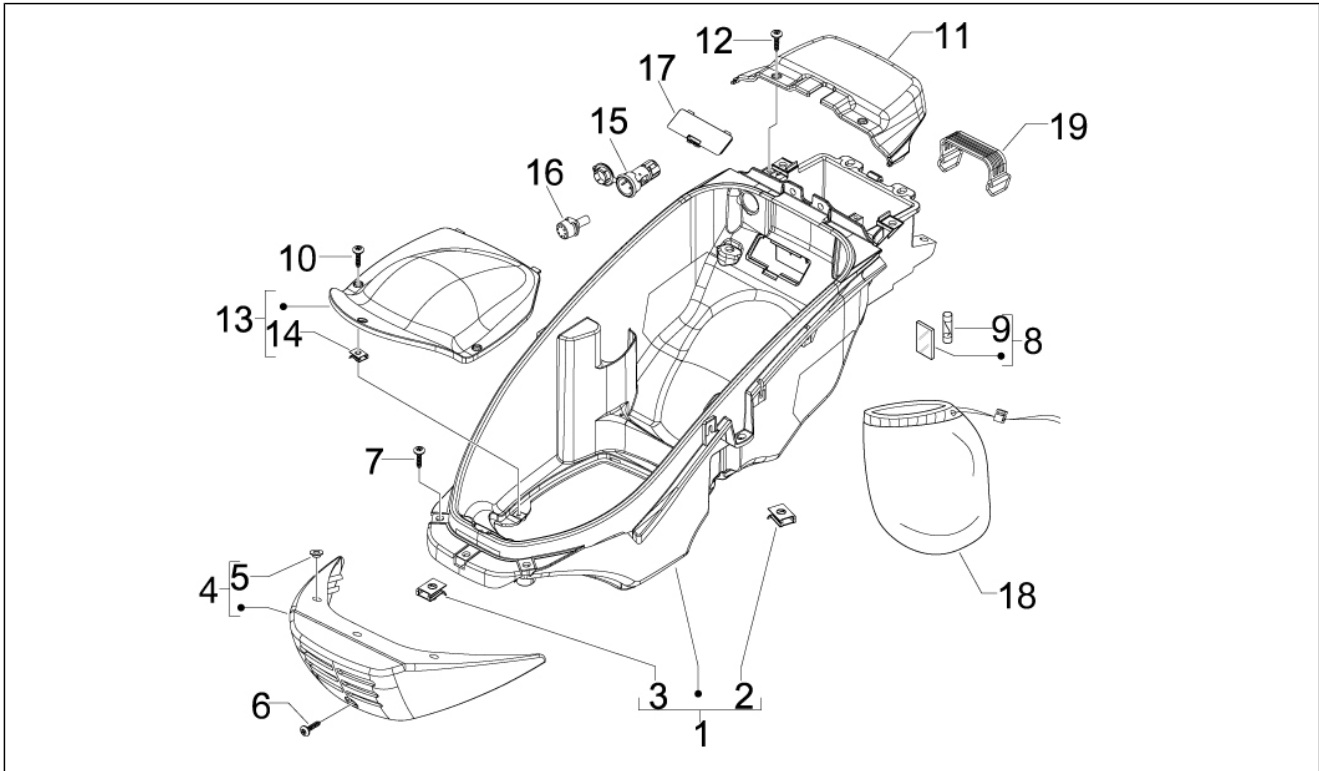

Gruppo	Telaio - Plastiche - Carrozzerie
Codice	02.34
Descrizione	Vano portacasco - Sottosella
Revisione	1

Pos.	Codice	Descrizione	Q.ta	Varianti
1	621729	Portacasco	1	
2	CM017410	Piastrina elastica	5	
3	254485	Piastrina elastica M6	9	
4	577599400C	Chiusura sottosella	1	Colore veicolo:Midnight[222/A] Colore veicolo:Rosso[830/A] Colore veicolo:Grigio chiaro Metallizzato[711/B] Colore veicolo:Nero Grafite[79/A]
5	830056	Boccola zigrinata	3	
6	258249	Vite 4,2x19	1	
7	272836	Vite TCCIC M6x16	8	
8	293154	Plafoniera	1	
9	071633	Lampadina a siluro 12V-5W	1	
10	270723	Vite autofilettante	3	
11	620756000C	Coperchietto batteria	1	Colore veicolo:Bianco[544] Colore veicolo:Rosso[830/A] Colore veicolo:Nero Grafite[79/A] Colore veicolo:Grigio chiaro Metallizzato[711/B] Colore veicolo:Avorio Pastello[552] Colore veicolo:Midnight[222/A]
12	258249	Vite 4,2x19	2	
13	623958	Coperchio carburatore	1	
14	230359	Piastrina elastica	4	
15	294770	Pres a b.t. 12V	1	
16	581412	Tappo	2	
17	576793	Portello ispezione omologazione	1	
18	623577	Copertina casco	1	
19	090854	Cinghietta	1