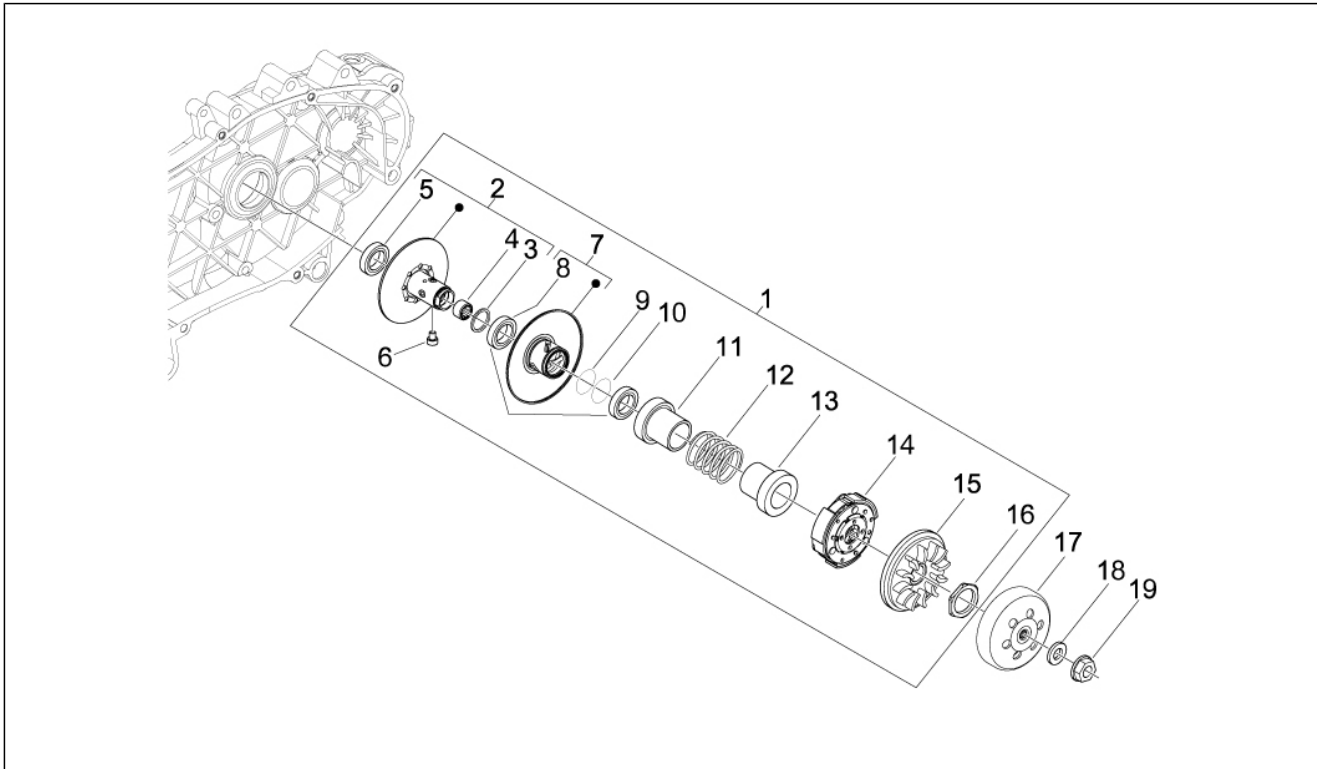

Gruppo	Motore
Codice	01.14
Descrizione	Puleggia condotta
Revisione	1

Pos.	Codice	Descrizione	Q.ta	Varianti
1	82881R	Puleggia secondaria cpl.	1	
2	833669	Puleggia secondaria fissa cpl.	1	
3	483226	Anello elastico	1	
4	82518R	Gabbia a rulli 20x29x18	1	
5	82753R	Cuscinetto 17x30x7	1	
6	828717	Perno di guida L=12,5	4	
7	841774	Puleggia secondaria mobile cpl	1	
8	431089	Anello di tenuta	2	
9	430585	Guarnizione	1	
10	82753R	Cuscinetto 17x30x7	1	
10	834044	Anello OR	1	
11	487936	Scodellino lato frizione	1	
12	833673	Molla variatore	1	
13	833674	Scodellino	1	
14	8722515	Frizione centrifuga cpl.	1	
15	482305	Ventola	1	
16	433232	Ghiera	1	
17	844049	Tamburo frizione	1	
18	274246	Rondella piana 22x12,1x1	1	
19	486324	Dado M12x1.25	1