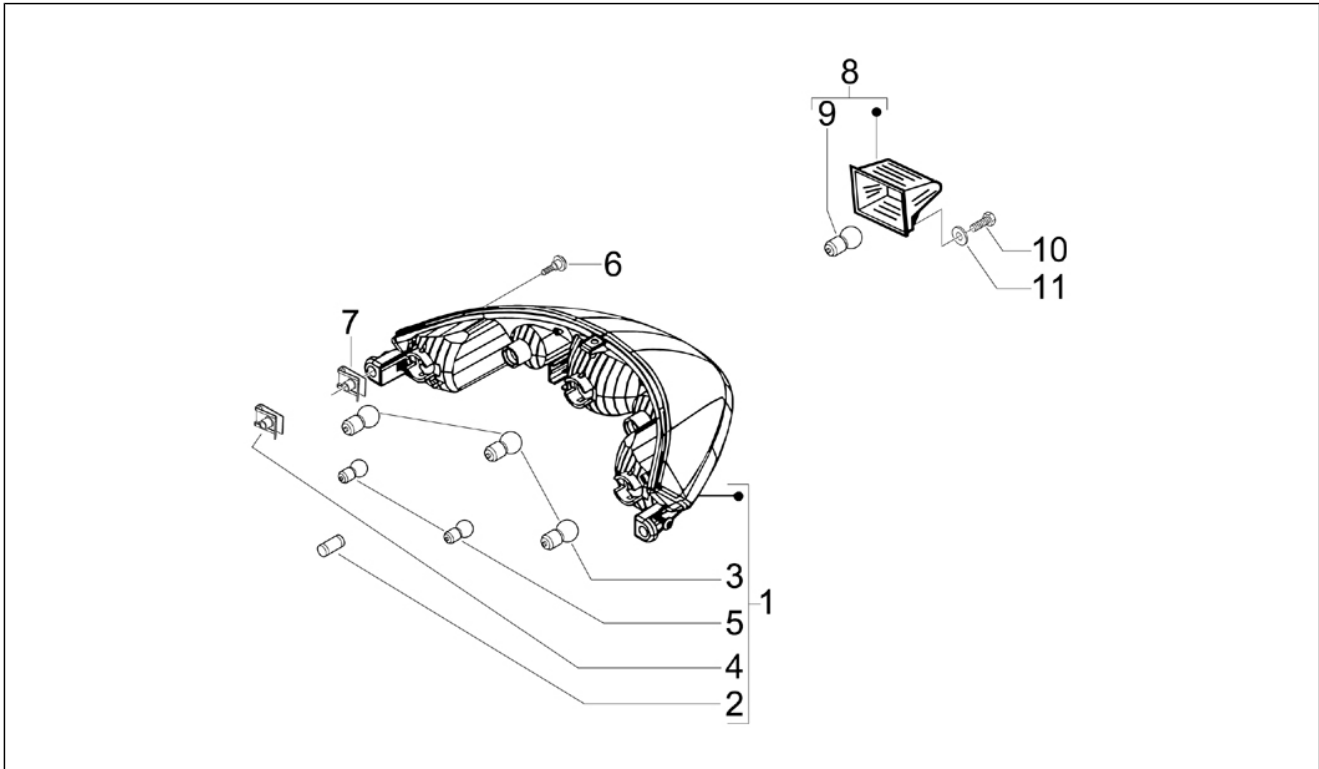

Gruppo	Impianto elettrico
Codice	06.04
Descrizione	Fanaleria posteriore - Indicatori di direzione
Revisione	1

Pos.	Codice	Descrizione	Q.ta	Varianti
1	640391	***FANALE POSTERIORE	1	
1	641440	***FANALE POSTERIORE	1	
2	199190	Tassello ad espansione	2	
3	181746	Lampada 12V-10W	3	
4	185802	Piastrina elastica	1	
5	294131	Lampada 12V-3W	2	
6	575249	Vite con codolo M6	2	
7	254485	Piastrina elastica M6	2	
8	583332	Fanalino illuminazione targa	1	
9	292022	Lampada 12V-5W	1	
10	267115	Vite autofilettante M4x16	1	
11	003054	Rondella 4,3x8x0,5	1