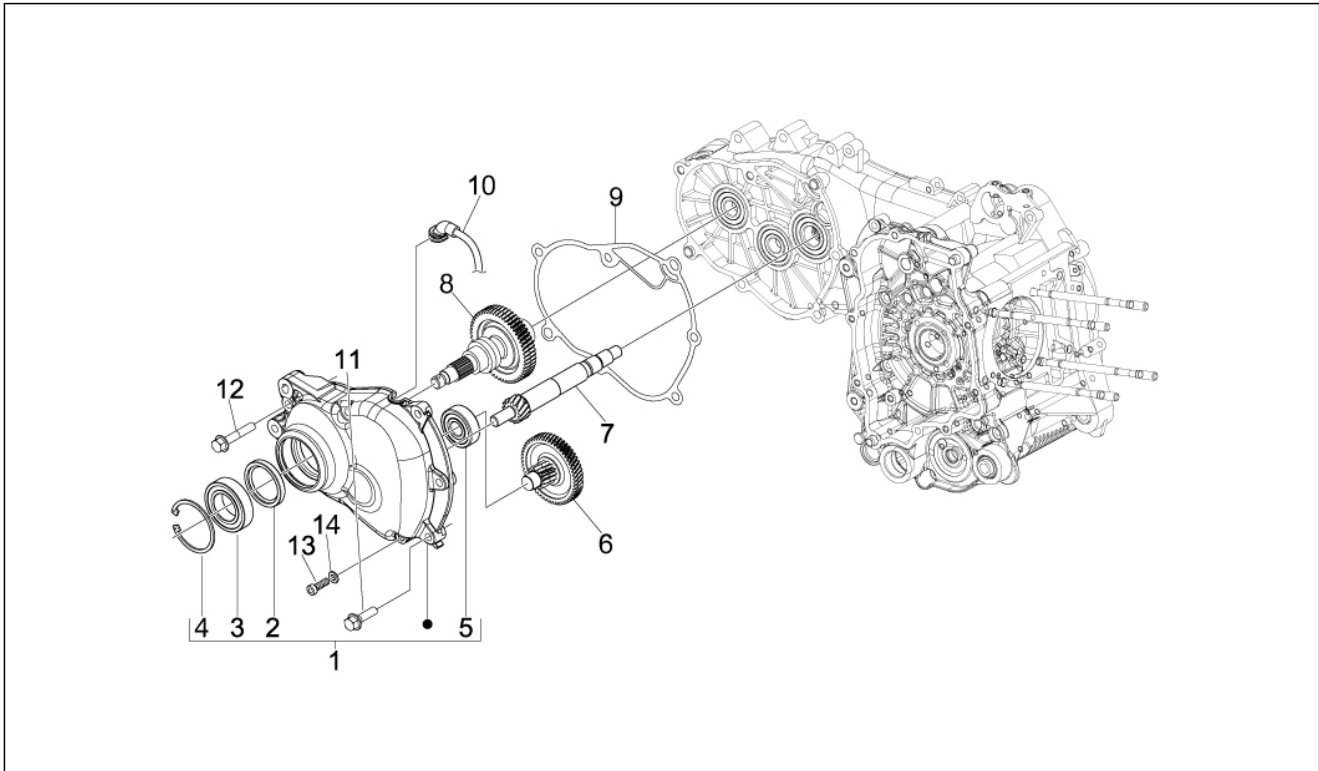

Gruppo	Motore
Codice	01.25
Descrizione	Gruppo riduttore
Revisione	1

Pos.	Codice	Descrizione	Q.ta	Varianti
1	8481875	Coperchio riduttore	1	
2	873351	Paraolio 38x50x7	1	
3	82659R	Cuscinetto radiale 30x55x13	1	
4	829206	Anello Seeger	1	
5	485912	Cuscinetto radiale a sfere 15x42x13	1	
6	8420985	Albero di rinvio	1	
7	830071	Albero puleggia	1	
7	8738755	Albero puleggia condotta Z=14	1	
8	8421005	Asse ruota post.cpl.	1	
9	847931	Guarnizione	1	
10	844669	Tubo sfiato	1	
11	487211	Vite TEF M8x45	6	
12	825758	Vite M8x40	1	
12	873980	Vite TE flangiata M8x40	1	
13	269755	Vite TCEI M8x12	1	
14	485703	Rondella 8.2x12x1	1