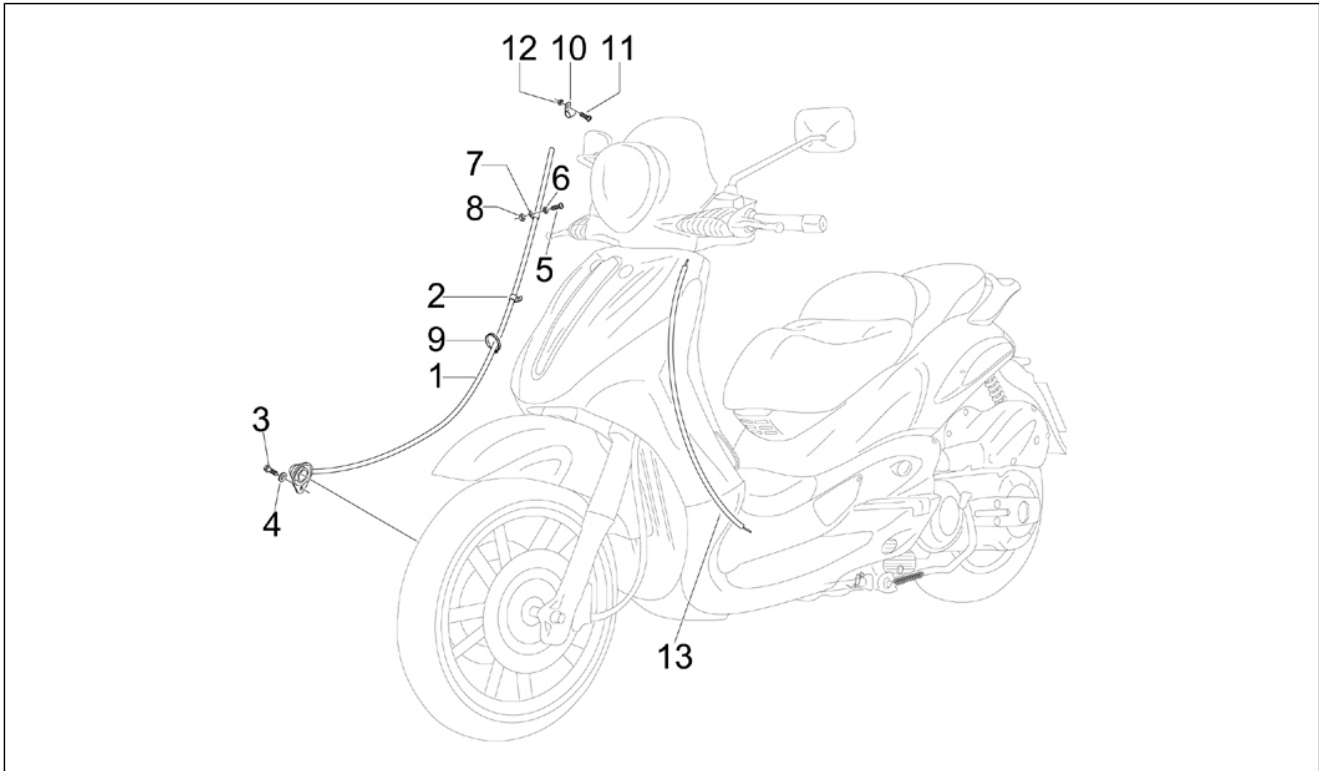

Gruppo	Impianto frenante - Trasmissioni
Codice	05.03
Descrizione	Trasmissioni
Revisione	1

Pos.	Codice	Descrizione	Q.ta	Varianti
1	56147R	Preso conta Km	1	
1	648992	Trasmissione conta Km	1	
1	650339	Trasmissione conta Km	1	
2	145298	Fascetta a strappo L=180mm	2	
3	598839	Vite TE flangiata	1	
4	006966	Rondella elastica 6,4x11x0,5	1	
5	015585	Vite automaschiante M5x12	1	
6	006078	Rosetta piana 12x5.2x1	1	
7	600452	Fascetta	1	
8	012112	Dado	1	
9	145298	Fascetta a strappo L=180mm	4	
10	487824	Fascetta di ritegno	1	
11	575249	Vite con codolo M6	1	
12	012138	Dado	1	
13	CM012803	Trasmissione apertura portello benz.	1