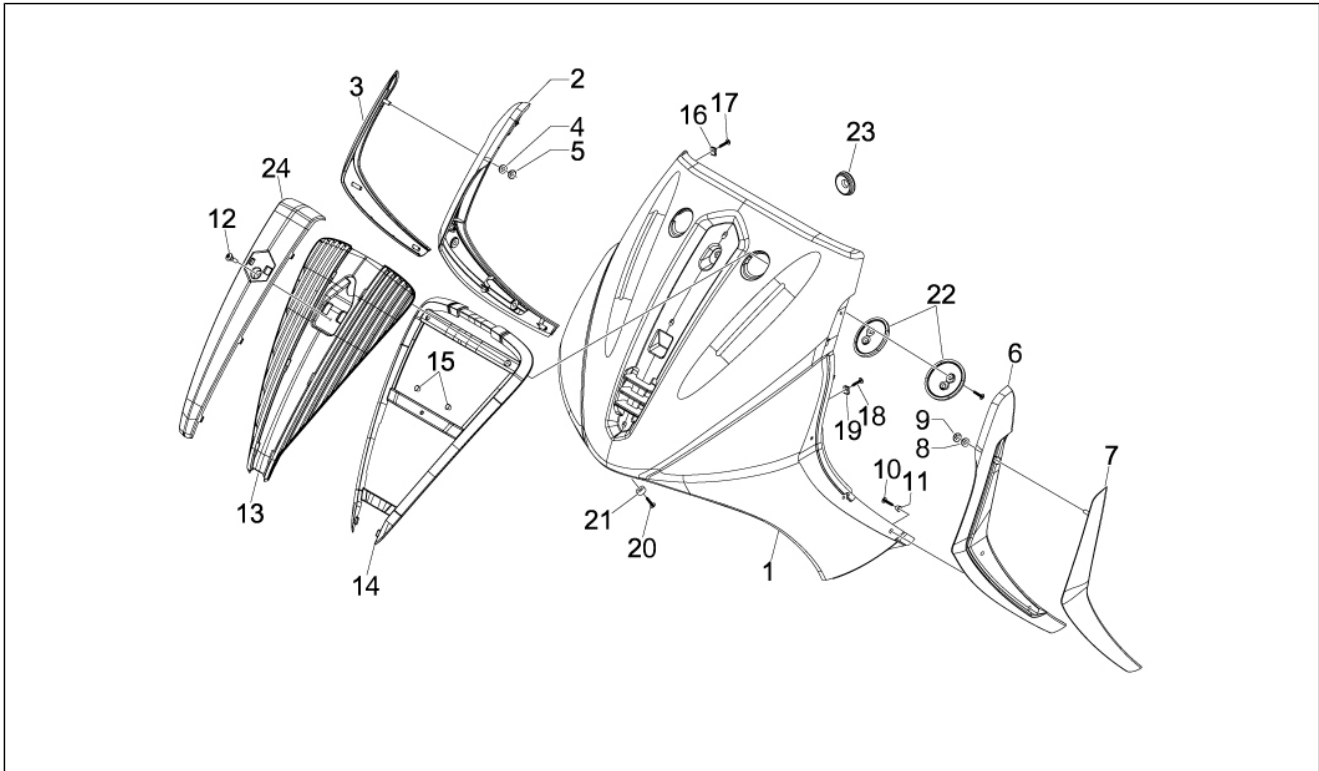

Gruppo	Telaio - Plastiche - Carrozzerie
Codice	02.26
Descrizione	Scudo anteriore
Revisione	1

Pos.	Codice	Descrizione	Q.ta	Varianti
17	297498	Vite autofilettante M3,5x13	5	
18	258249	Vite 4,2x19	2	
19	CM017410	Piastrina elastica	2	
20	272836	Vite TCCIC M6x16	1	
21	624983	***DISTANZIALE	1	
22	654021	Coperchietto	2	
23	190568	Tappo	1	
24	653586	Copristerzo	1