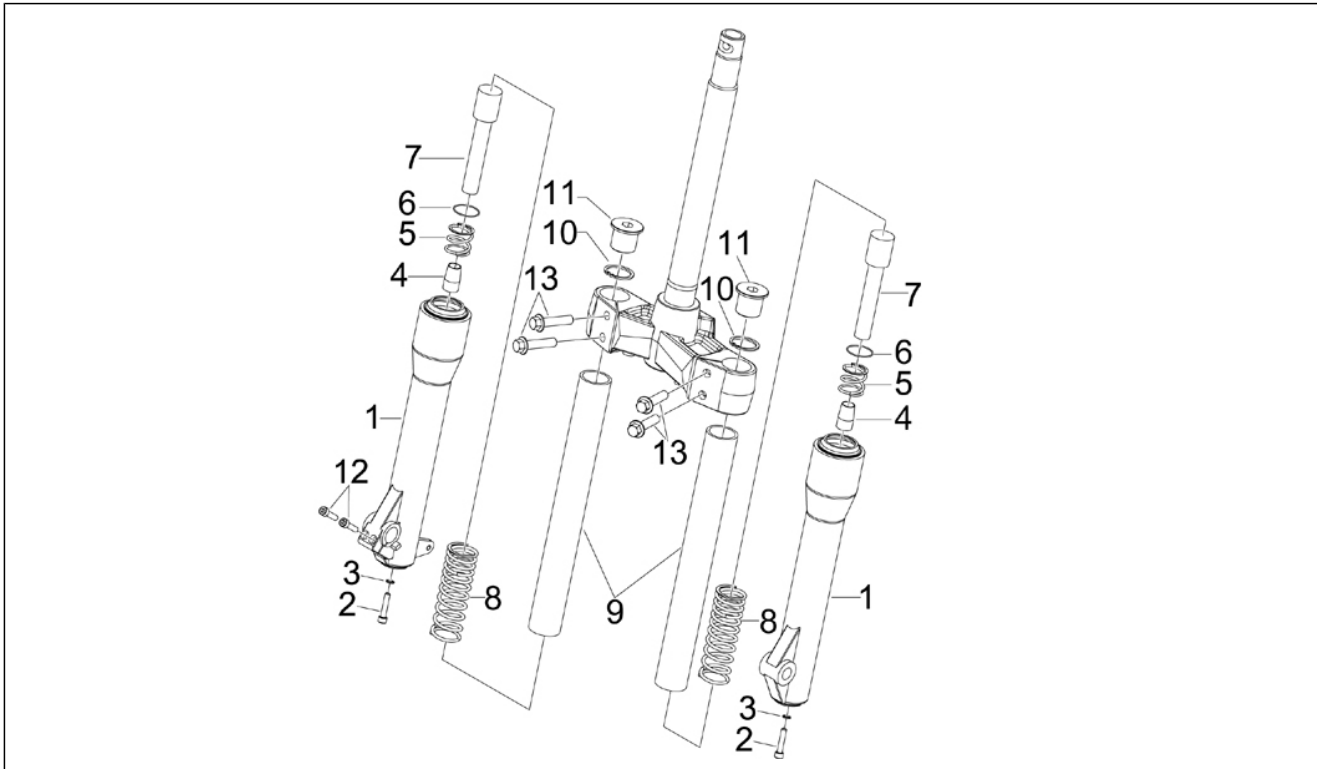

Gruppo	Sospensioni - Ruote
Codice	04.06
Descrizione	Componenti della forcella (MVP)
Revisione	1

Pos.	Codice	Descrizione	Q.ta	Varianti
1	601452	Coppia foderi	1	
2	598180	Vite	2	
3	598181	Rondella	2	
4	601138	Tampone	2	
5	601143	Molla	2	
6	647101	***SEGMENTO ELASTICO	2	
7	647102	***ASTA FORCELLA	2	
8	646956	***MOLLA FORCELLA	2	
9	647100	***STELO FORCELLA	2	
10	601141	O-Ring	2	
11	601142	Tappo stelo	2	
12	598189	Vite	2	
13	497100	Vite	4