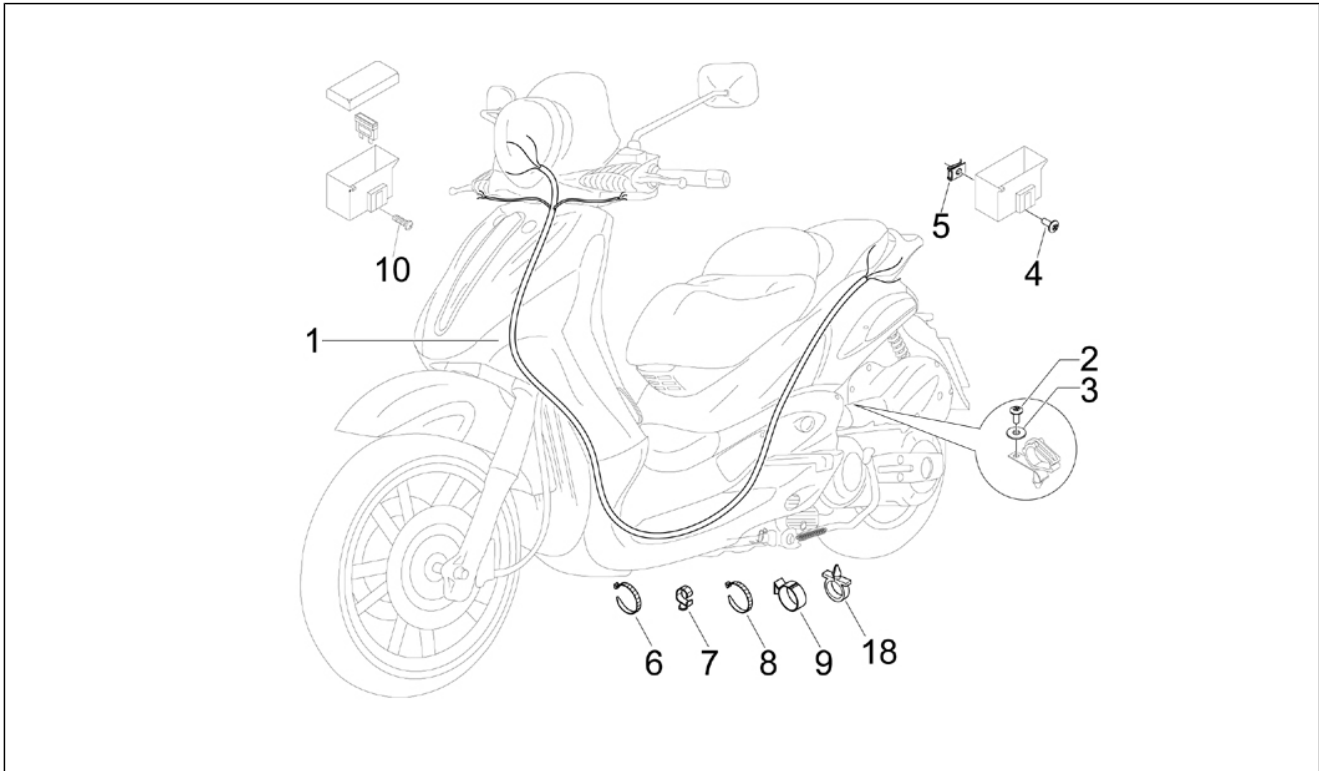

Gruppo	Impianto elettrico
Codice	06.08
Descrizione	Gruppo cavetti principale
Revisione	1

Pos.	Codice	Descrizione	Q.ta	Varianti
1	640987	***GRUPPO CAVETTI TELAIO	1	
2	125647	Vite	1	
3	012528	Rondella	1	
4	259349	Vite TCCIC M4,2x13	2	
5	CM017409	Piastrina elastica	2	
6	638792	Fascetta	1	
7	217280	Fascetta	1	
8	145298	Fascetta a strappo L=180mm	4	
9	CM006903	Molletta ritegno tubi/cavi	1	
9	CM006906	Molletta ritegno tubi L=33	1	
10	270793	Vite TBCIC 3,8x16	2	
11	140435	Molletta	1	
12	252945	Fusibile 7,5A	5	
12	290860	Fusibile 15A	2	
12	292507	Fusibile 10A	2	
12	581440	Fusibile 30A	1	
13	581190	Portafusibile	3	
14	581191	Coperchietto	1	
15	145298	Fascetta a strappo L=180mm	2