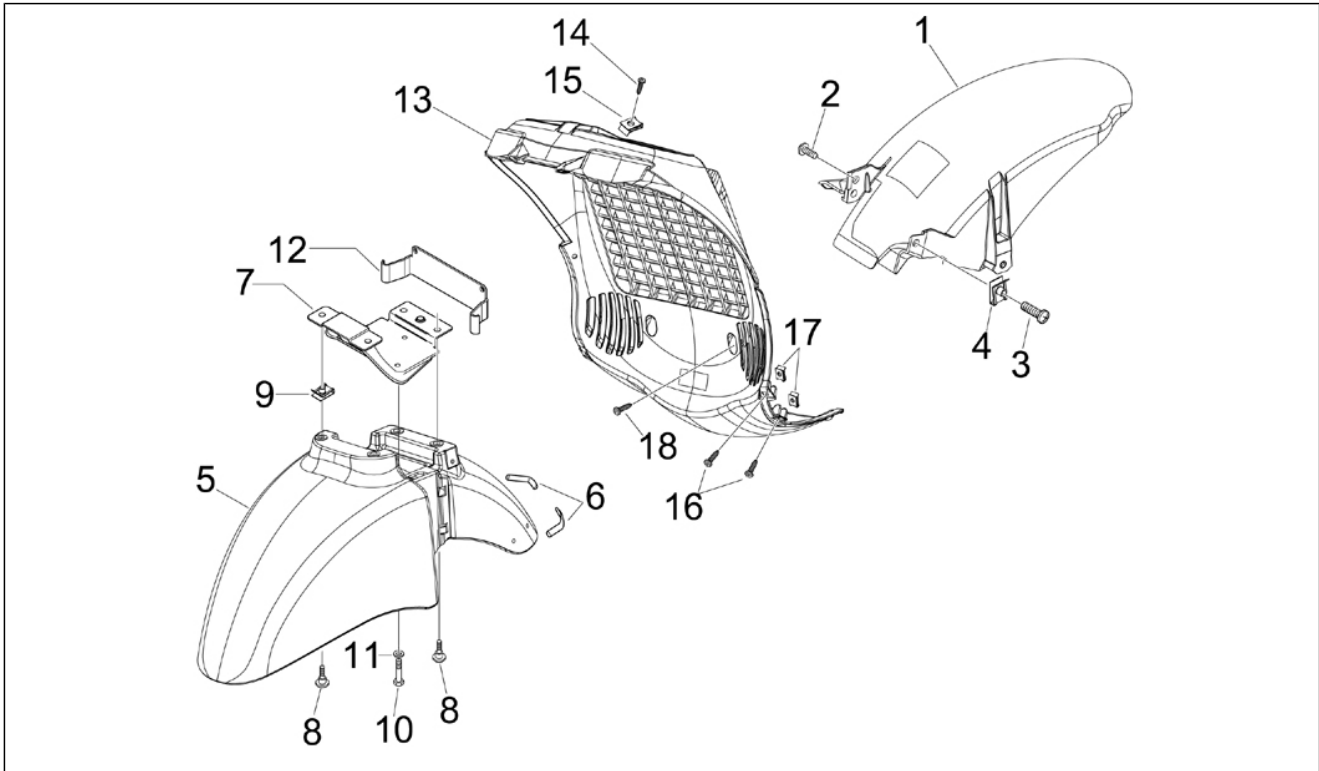

Gruppo	Telaio - Plastiche - Carrozzerie
Codice	02.33
Descrizione	Vano ruota - Parafango
Revisione	1

Pos.	Codice	Descrizione	Q.ta	Varianti
1	621089	Parafango post.nero	1	
2	575249	Vite con codolo M6	1	
3	271891	Vite m6x30	1	
4	254485	Piastrina elastica M6	1	
5	653588	Parafango anteriore	1	
5	65358800BR	***PARAFANGO ANTERIORE	1	Colore veicolo: Bianco[544]
5	65358800DE	Parafango anteriore	1	Colore veicolo: Midnight[222/A]
5	65358800EU	Parafango anteriore	1	Colore veicolo: Grigio chiaro Metallizzato[711/B]
5	65358800M4	Parafango anteriore	1	Colore veicolo: Avorio Pastello[552]
5	65358800ND	Parafango anteriore	1	Colore veicolo: Nero Grafite[79/A]
5	65358800RP	***PARAFANGO ANTERIORE	1	Colore veicolo: Rosso[830/A]
6	598794	Protezione	2	
7	597795	Staffa	1	
8	575249	Vite con codolo M6	4	
9	254485	Piastrina elastica M6	4	
10	031086	Vite m6x12	3	
11	006966	Rondella elastica 6,4x11x0,5	3	
12	597923	Piastrina	1	
13	621448000C	Vano ruota	1	Colore veicolo: Bianco[544] Colore veicolo: Avorio Pastello[552] Colore veicolo: Nero Grafite[79/A] Colore veicolo: Rosso[830/A] Colore veicolo: Midnight[222/A] Colore veicolo: Grigio chiaro Metallizzato[711/B]
14	259830	Vite metrica M6x20	1	
15	254485	Piastrina elastica M6	1	
16	258249	Vite 4,2x19	4	
17	CM017410	Piastrina elastica	4	
18	272836	Vite TCCIC M6x16	2