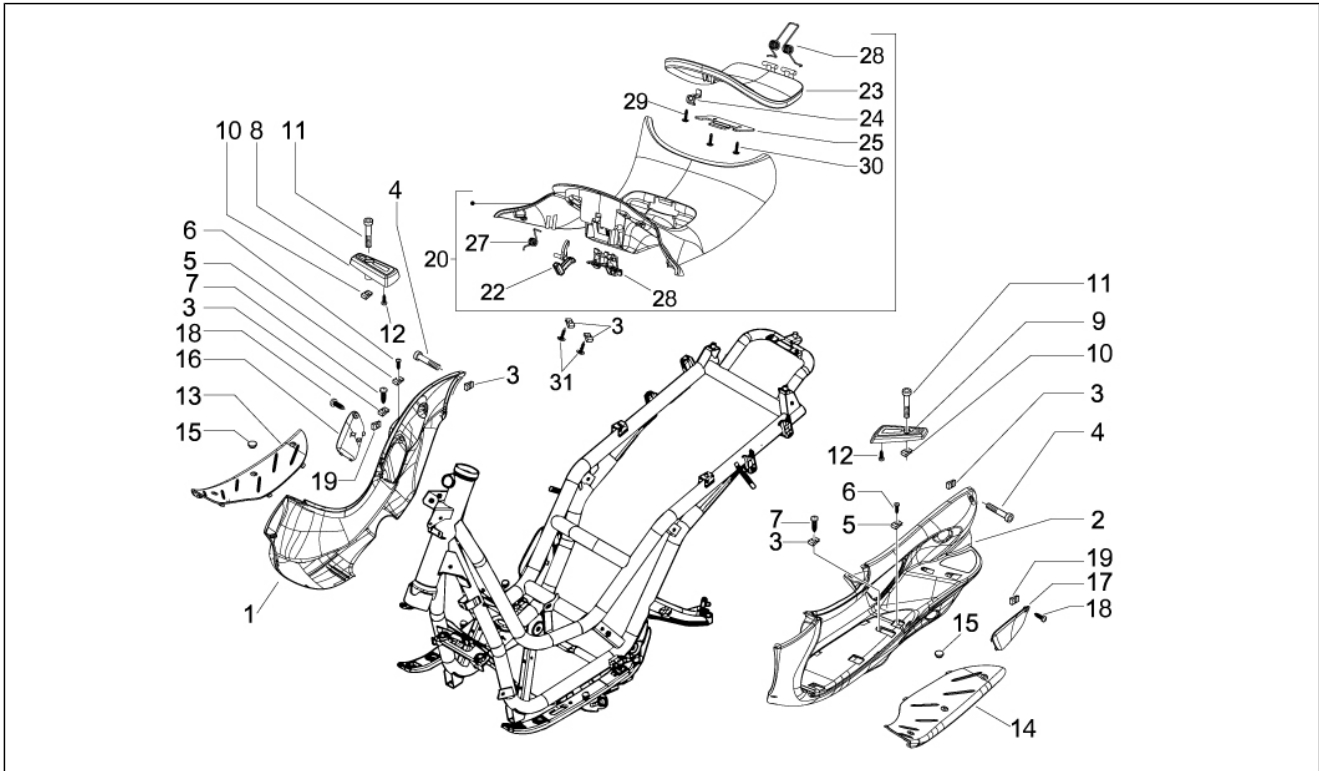

Gruppo	Telaio - Plastiche - Carrozzerie
Codice	02.31
Descrizione	Copertura centrale - Pedane
Revisione	1

Pos.	Codice	Descrizione	Q.ta	Varianti
1	CM014204000C	Pedana dx	1	Colore veicolo:Bianco[544] Colore veicolo:Grigio chiaro Metallizzato[711/B] Colore veicolo:Nero Grafite[79/A] Colore veicolo:Rosso[830/A] Colore veicolo:Avorio Pastello[552] Colore veicolo:Midnight[222/A]
2	CM014203000C	Pedana sx	1	Colore veicolo:Bianco[544] Colore veicolo:Avorio Pastello[552] Colore veicolo:Nero Grafite[79/A] Colore veicolo:Rosso[830/A] Colore veicolo:Midnight[222/A] Colore veicolo:Grigio chiaro Metallizzato[711/B]
3	CM017410	Piastrina elastica	6	
4	258249	Vite 4,2x19	4	
5	254485	Piastrina elastica M6	4	
6	575249	Vite con codolo M6	4	
7	259349	Vite TCCIC M4,2x13	2	
8	CM014402000C	Poggipiedi dx pass.	1	Colore veicolo:Bianco[544] Colore veicolo:Grigio chiaro Metallizzato[711/B] Colore veicolo:Nero Grafite[79/A] Colore veicolo:Rosso[830/A] Colore veicolo:Avorio Pastello[552] Colore veicolo:Midnight[222/A]
9	CM014401000C	Poggipiedi sx pass.	1	Colore veicolo:Bianco[544] Colore veicolo:Avorio Pastello[552] Colore veicolo:Nero Grafite[79/A] Colore veicolo:Rosso[830/A] Colore veicolo:Midnight[222/A] Colore veicolo:Grigio chiaro Metallizzato[711/B]
10	254485	Piastrina elastica M6	2	
11	272624	Vite M6x40	2	
12	270793	Vite TBCIC 3,8x16	2	
13	CM008902	Tappetino	1