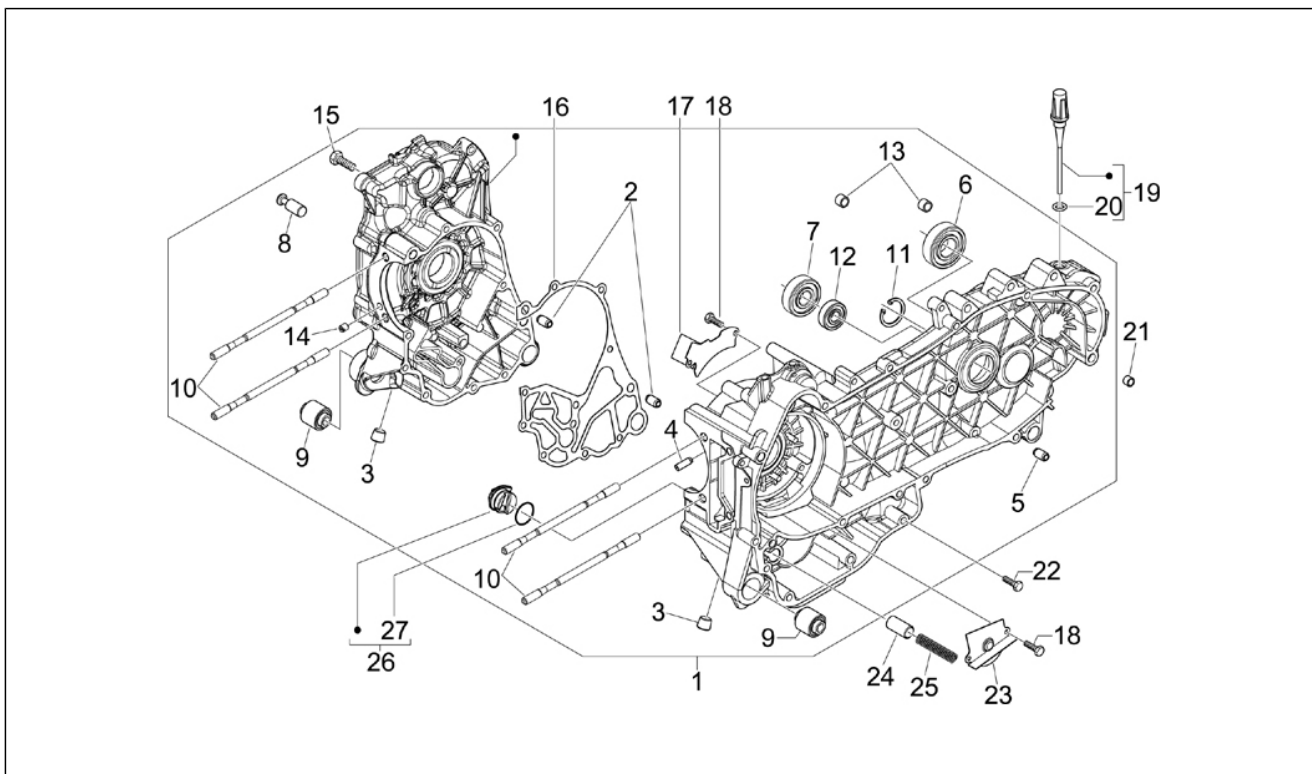

Gruppo	Motore
Codice	01.05
Descrizione	Carter
Revisione	1

Pos.	Codice	Descrizione	Q.ta	Varianti
26	845861	Inserto porta filtro	1	
27	431065	Guarnizione	1