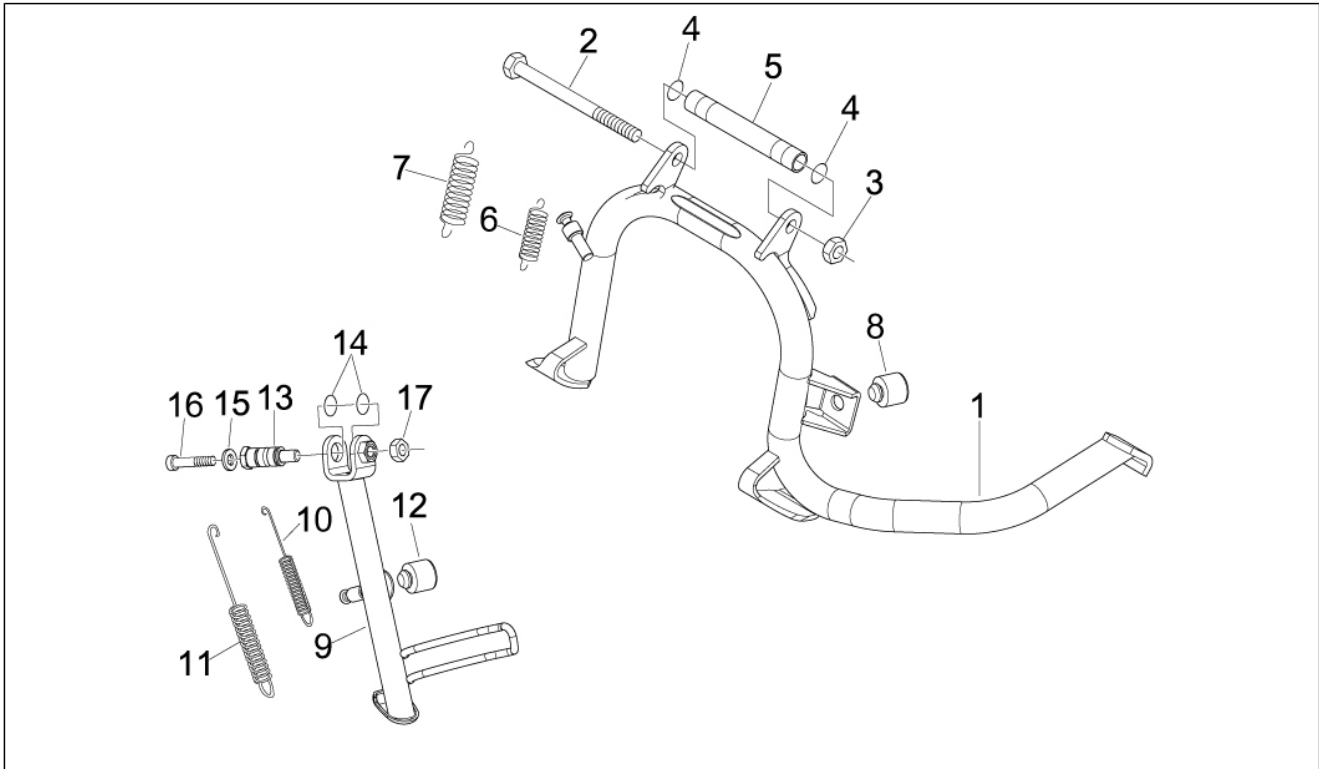

Gruppo	Telaio - Plastiche - Carrozzerie
Codice	02.25
Descrizione	Cavalletto/i
Revisione	1

Pos.	Codice	Descrizione	Q.ta	Varianti
1	56340R	Cavalletto centale con P.i.	1	
2	030115	Vite TE M10x130	1	
3	002440	Dado autofrenante M10	1	
3	232108	Dado autofrenante M10	1	
4	273754	O-ring	2	
5	582298	Distanziale	1	
6	582850	Molla ritorno cavalletto int.	1	
7	582851	Molla ritorno cavalletto	1	
8	272426	Tampone	1	
9	647472	Cavalletto laterale con p.i	1	
10	295788	Molla interna	1	
11	295789	Molla esterna	1	
12	164245	Tampone di scontro	1	
13	647595	Vite speciale	1	
14	191189	Guarnizione	2	
15	012532	Rondella 5,3x10x0	2	
16	292889	Vite TCEI M5x16	2	
17	002440	Dado autofrenante M10	1	
17	232108	Dado autofrenante M10	1