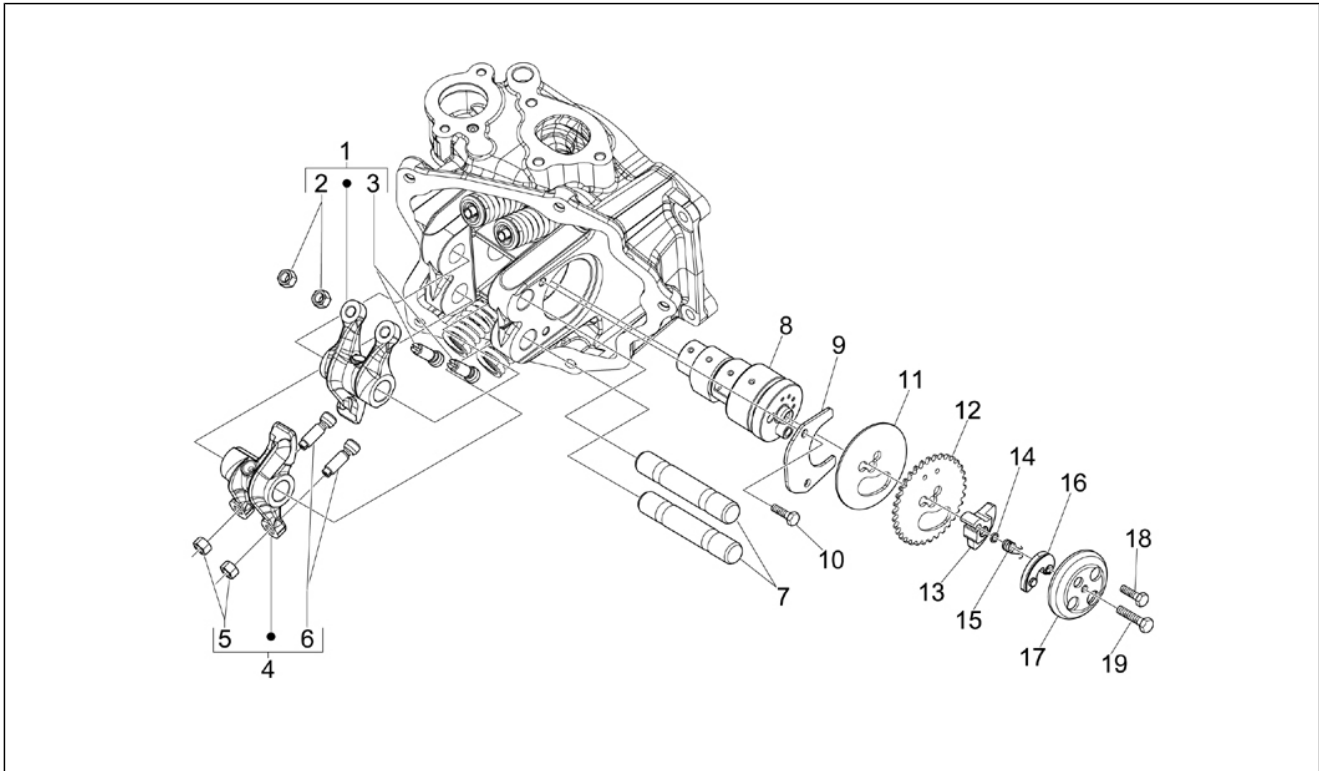

Gruppo	Motore
Codice	01.11
Descrizione	Gruppo supporto bilancieri
Revisione	1

Pos.	Codice	Descrizione	Q.ta	Varianti
1	484739	Bilanciere aspirazione	1	
2	484819	Dado	2	
3	82817R	Vite registro	2	
4	484740	Bilanciere scarico	1	
5	484819	Dado	2	
6	82817R	Vite registro	2	
7	486343	Asse bilancieri	2	
8	847996	Asse a camme con P.I.	1	
9	833308	Lamierino albero a camme	1	
10	484123	Vite TE flangiata	2	
11	487832	Rondella speciale	1	
12	486336	Corona distribuzione	1	
13	486331	Contrappeso decompressore	1	
14	487833	Guarnizione	1	
15	486974	Molla	1	
16	829139	Massetta decompressione	1	
17	826396	Campana decompressione	1	
18	018538	Vite TCEI M5x30	1	
19	414838	Vite M6x35	1