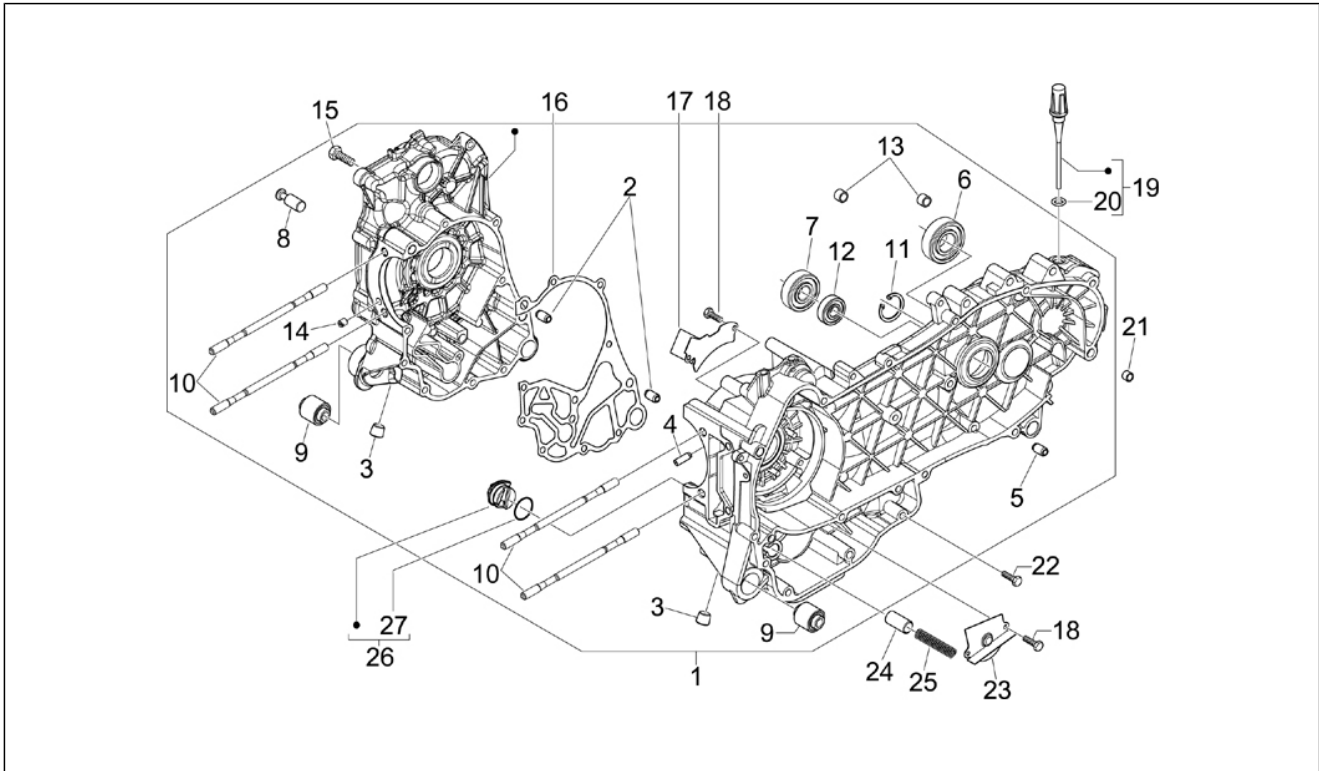

Gruppo	Motore
Codice	01.05
Descrizione	Carter
Revisione	1

Pos.	Codice	Descrizione	Q.ta	Varianti
1	8462875001	Carter	1	
1	8462875002	Carter	1	
2	239388	Spina riferimento 6,5x9,5x15	2	
3	411311	Tappo filettato	2	
4	484034	Ugello	1	
5	239388	Spina riferimento 6,5x9,5x15	2	
6	485912	Cuscinetto radiale a sfere 15x42x13	2	
7	833701	Cuscinetto radiale a sfere 20x47x14	1	
8	483785	Perno aggancio molle	1	
9	486081	Silent block	2	
10	840332	Prigioniero	4	
11	000674	Anello Seeger 25x26.9x1.2	1	
12	82539R	Anello di tenuta	1	
12	82878R	Anello di tenuta 20-32-7	1	
13	478115	Grano di riferimento $\varnothing 11 \times \varnothing 8,1 \times 10$	2	
14	844582	Ugello D 1.1	1	
15	432142	Vite M6x60	10	
16	845212	Guarnizione semicarter	1	
16	875111	Guarnizione	1	
17	485047	Paratia olio superiore	1	
18	830061	Vite TE flangiata M5x16	4	
19	832130	Astina livello olio completa	1	
20	827085	Anello di tenuta 14,43x9,19x2,62	1	
21	277916	Grano di riferimento	1	
22	018575	Vite TCCIC M5x10	1	
23	483767	Paratia olio inferiore	1	
24	829661	Valvola pressione olio	1	
25	485655	Molla	1	