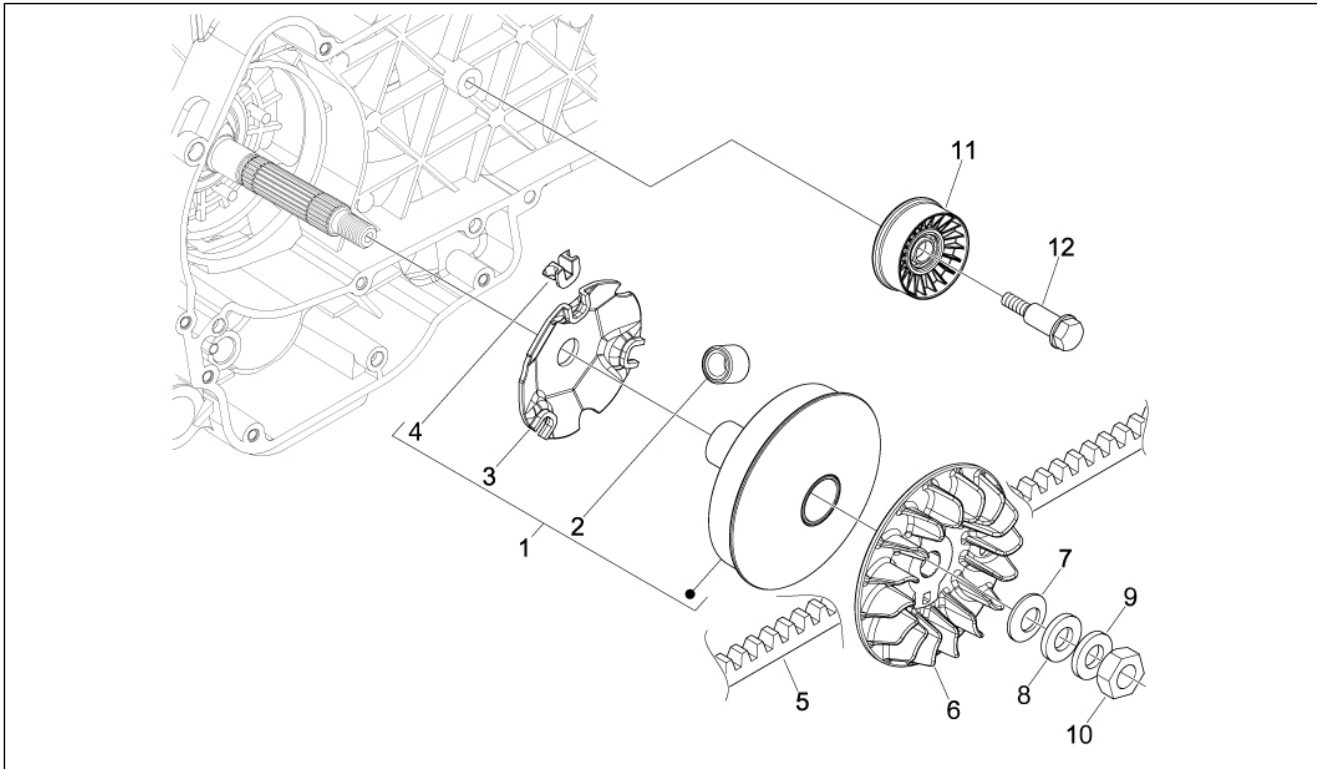

Gruppo	Motore
Codice	01.13
Descrizione	Puleggia motrice
Revisione	1

Pos.	Codice	Descrizione	Q.ta	Varianti
1	CM144408	Contenitore rulli completo	1	
2	849480	Massa centrifuga	6	
3	842204	Contrasto rulli	1	
4	843028	Pattino	3	
5	841851	Cinghia trapezoidale	1	
6	840193	Puleggia primaria fissa	1	
7	841379	Molla a tazza 0,5x35x17	1	
8	840533	Rondella piana 12.1x36x2	1	
9	434885	Rosetta piana 17x32x1	1	
10	486324	Dado M12x1.25	1	
11	833989	Puleggia smorzatrice cpl.	1	
12	829326	Vite speciale	1