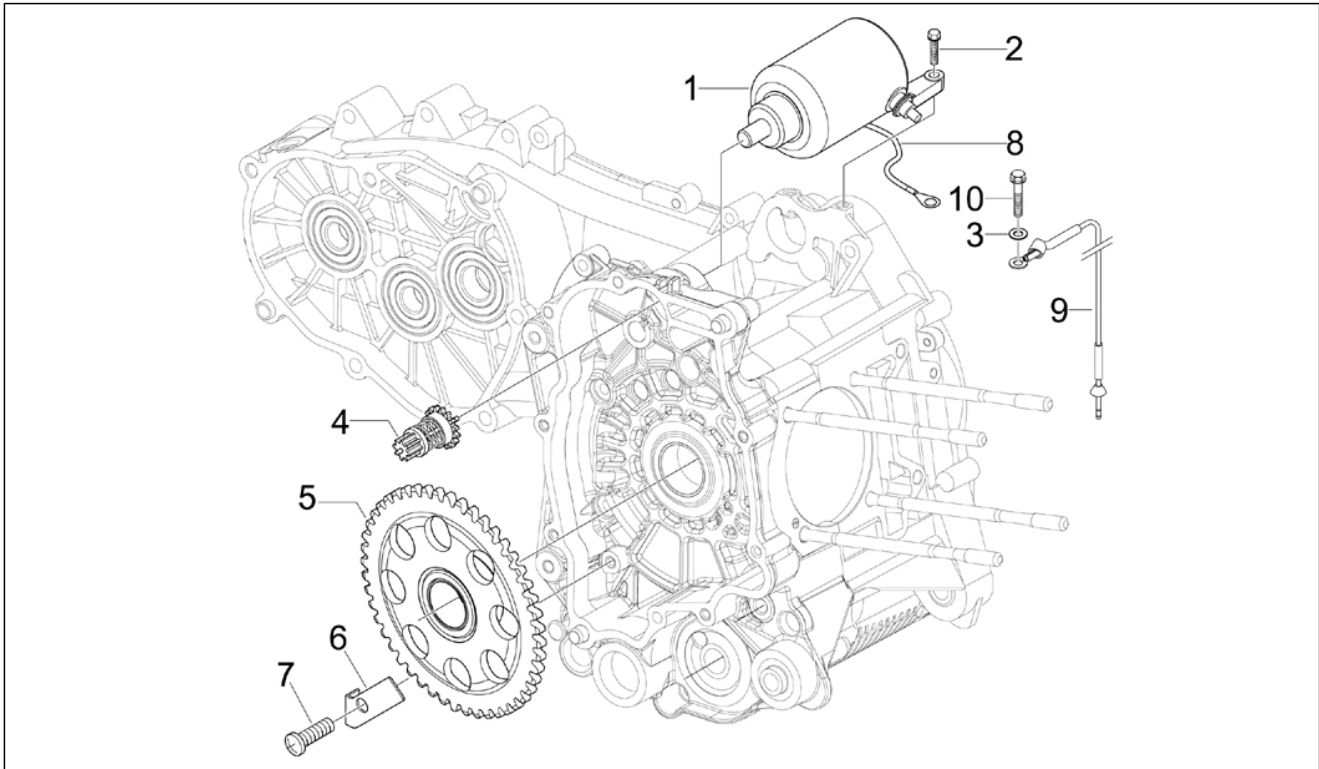

Gruppo	Motore
Codice	01.20
Descrizione	Avviamento - Avviamento elettrico
Revisione	1

Pos.	Codice	Descrizione	Q.ta	Varianti
1	58142R	Motorino avviamento	1	
2	414837	Vite TE flangiata M6x25	2	
3	013880	Rondella piana 16x6,5x1,5	1	
4	842703	Gruppo rinvio	1	
5	82737R	Corona avviamento elettrico	1	
6	848724	Lamierino contenitore corona	1	
7	008375	Vite M6x14	1	
8	639734	Cablaggio relè-mot.avv	1	
9	581424	Cavetto di massa	1	
10	031089	Vite TE M6x18	1