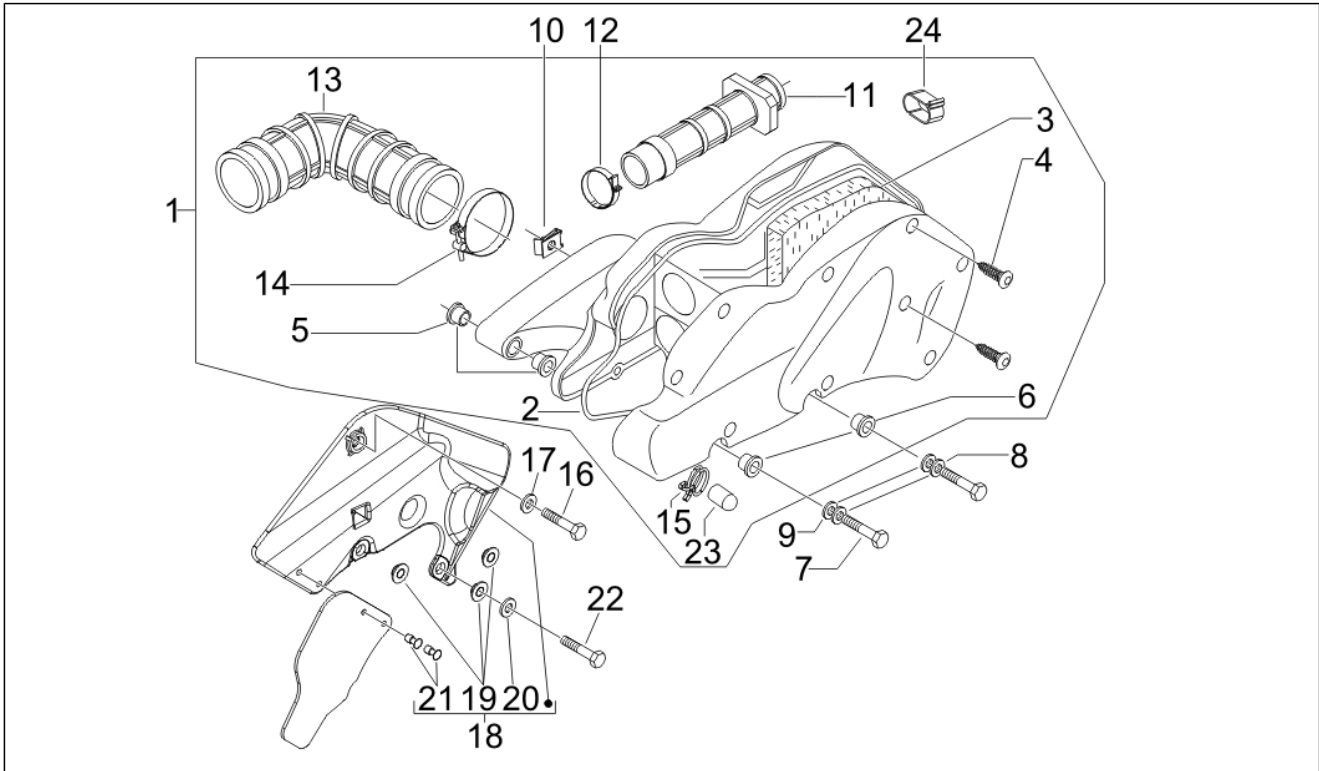

Gruppo	Motore
Codice	01.45
Descrizione	Filtro aria
Revisione	1

Pos.	Codice	Descrizione	Q.ta	Varianti
1	871805	Scatola depuratore compl.	1	
2	829259	Guarnizione coperchio filtro	1	
3	829258	Filtro aria	1	
4	258146	Vite autof. M3x20	9	
5	830057	Boccola	2	
6	830056	Boccola zigrinata	4	
7	018640	Vite TC M6x50	2	
8	012533	Rosetta dentellata 6,6x11x0	2	
9	003056	Rondella piana 6,4x12x1	2	
10	254485	Piastrina elastica M6	2	
11	829543	Manicotto presa aria	1	
12	830015	Fascetta clic 35-33	1	
13	848864	Manicotto corpo farfallato	1	
14	260918	Fascetta stringitubo	1	
15	CM002910	Fascetta	2	
16	259166	Vite	1	
17	012533	Rosetta dentellata 6,6x11x0	1	
18	624812	PARATIA COMPLETA	1	
19	830056	Boccola zigrinata	3	
20	016670	Rondella 4,5x12x1	2	
21	252099	Rivetto	2	
22	414838	Vite M6x35	2	
23	827831	Cappuccio	2	
24	CM006904	Molletta ritegno tubi l=27	1