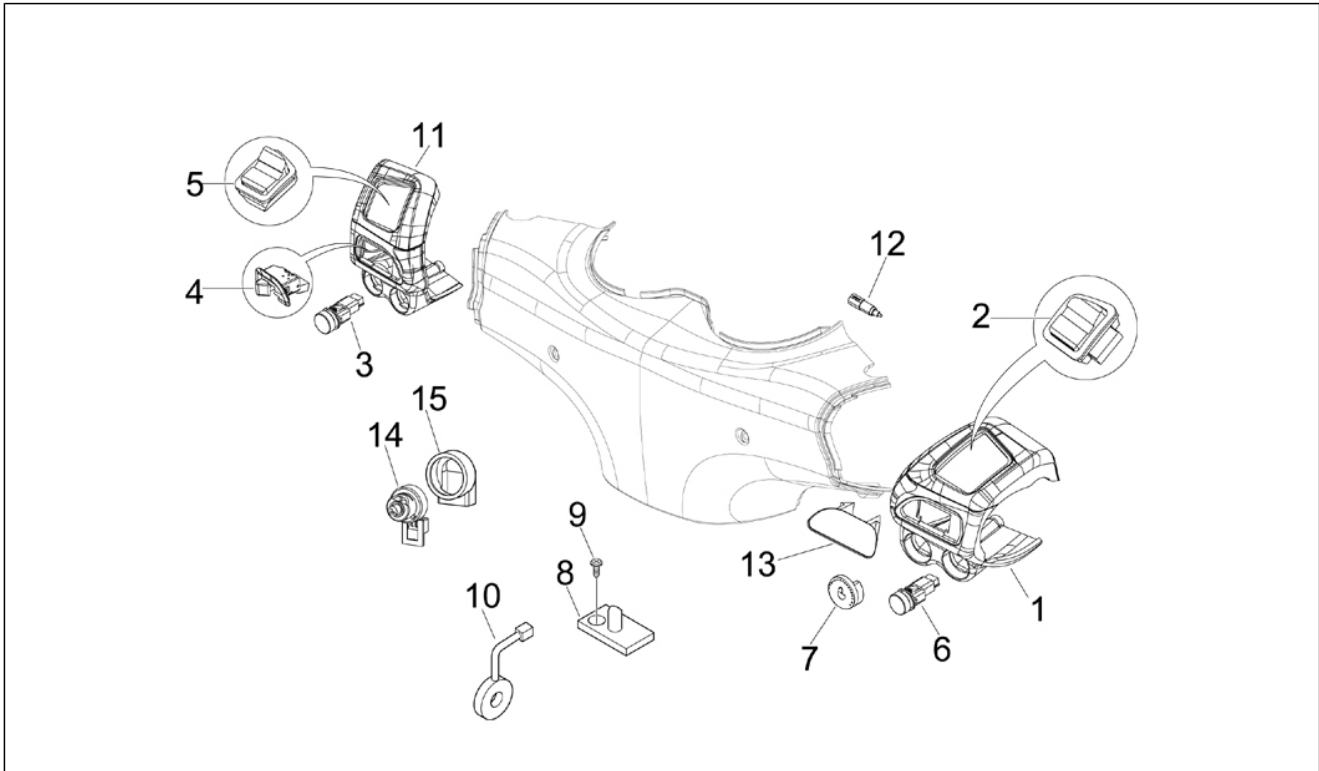

Gruppo	Impianto elettrico
Codice	06.01
Descrizione	Deviatori - Commutatori - Pulsanti - Interruttori
Revisione	1

Pos.	Codice	Descrizione	Q.ta	Varianti
1	623450	Supporto commutatori	1	
2	582163	Dispositivo engine stop-start	1	
3	58058R	Pulsante claxon	1	
4	58056R	Commutatore lampeggiatori	1	
5	294341	Deviatore luci	1	
6	58057R	Pulsante avviamento	1	
7	582988	Pulsante apertura sella	1	
8	583752	Pulsante	1	
9	018536	Vite autof. 3,5x13	1	
10	639542	Pulsante per cavalletto laterale	1	
11	623451	Supporto commutatori	1	
12	583575	Pulsante stop	2	
13	584426	Tappo sede commutatore luci	1	
14	582951	Commutatore a chiave	1	
15	582041	Cappuccio commutatore	1