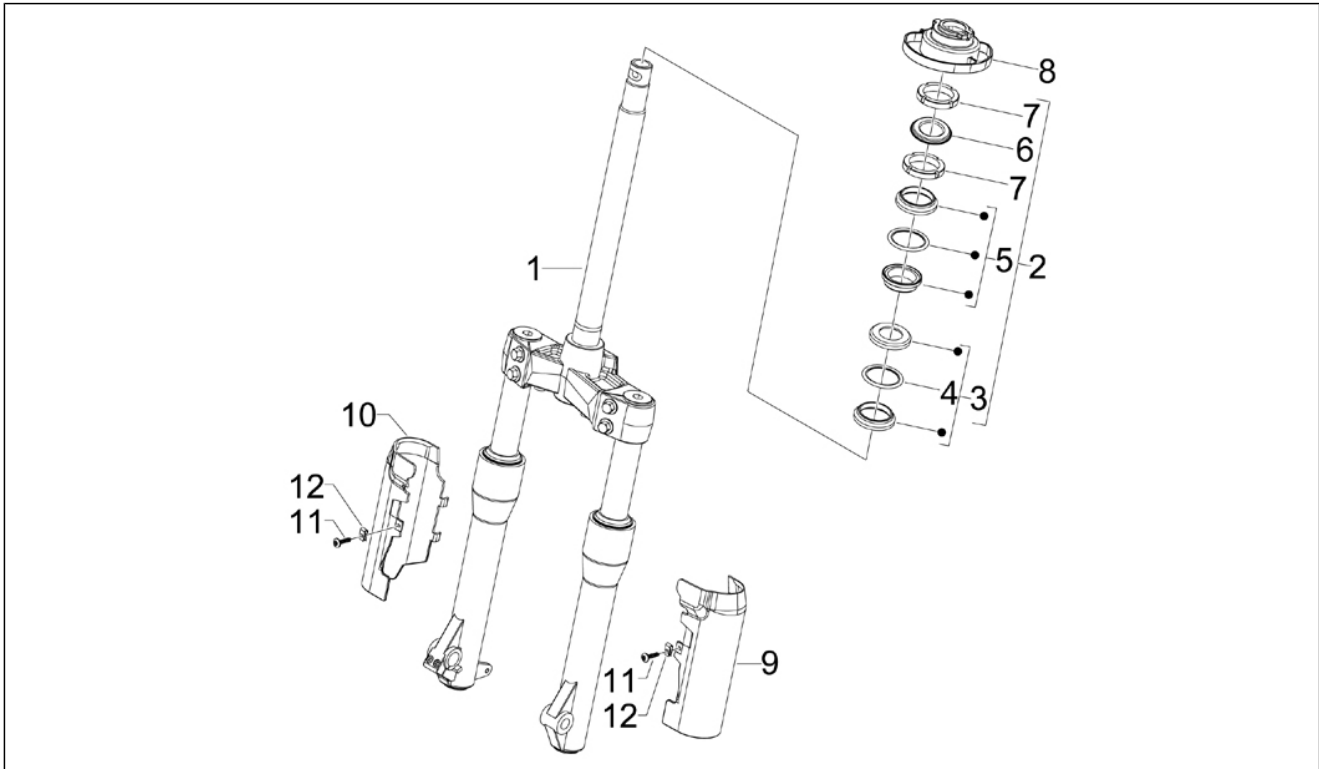

Gruppo	Sospensioni - Ruote
Codice	04.02
Descrizione	Forcella/tubo sterzo - Gruppo ralle
Revisione	1

Pos.	Codice	Descrizione	Q.ta	Varianti
1	56269R	Forcella anteriore completa	1	
2	600872	Gruppo ralle completo	1	
3	CM061304	Ralla inferiore	1	
4	564260	Gabbia a sfere	1	
5	600750	Ralla superiore	1	
6	582787	Piastrina di sicurezza sterzo	1	
7	011109	Ghiera tubo sterzo	2	
8	583787	Collarino	1	
9	649615	Copertura fodero SX	1	
10	649614	Copertura fodero DX	1	
11	259349	Vite TCCIC M4,2x13	2	
12	CM017410	Piastrina elastica	2