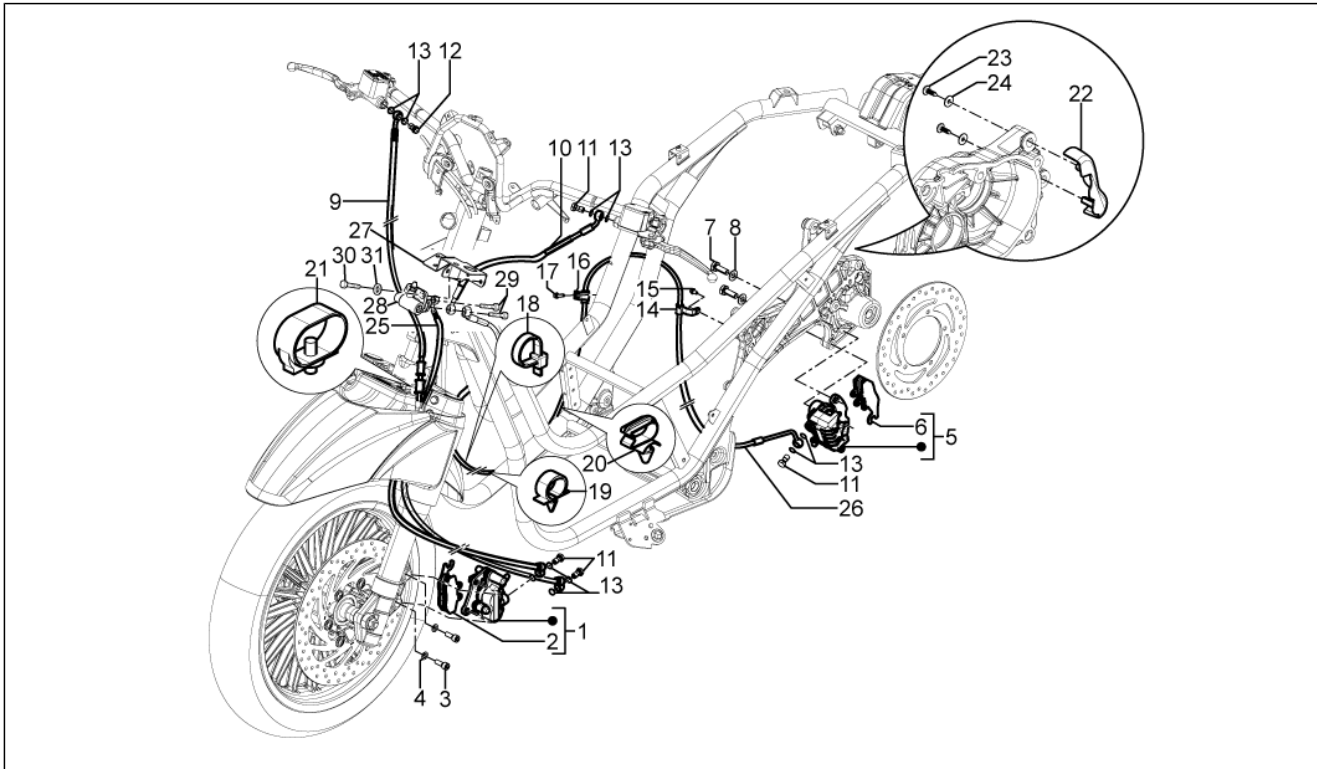

Gruppo	Impianto frenante - Trasmissioni
Codice	05.01
Descrizione	Tubazioni freno - Pinze freno
Revisione	1

Pos.	Codice	Descrizione	Q.ta	Varianti
1	CM085601	Pinza freno SX (Heng Tong)	1	
2	666935	Coppia pasticche freno (Heng Tong)	1	
3	651297	Vite testa bombata torx	2	
4	709047	Rondella elastica	2	
5	CM068312	Pinza freno DX (Heng Tong)	1	
6	665842	Coppia pasticche freno (Heng Tong)	1	
7	665983	Vite TE	2	
8	709646	Rondella	2	
9	666828	Tubazione flessibile freno anteriore	1	
10	666648	Tubazione freno (pompa SX-valvola)	1	
11	265451	Vite tubo olio M10x18	3	
12	666294	Vite TE flangiata	1	
13	127927	Guarnizione	8	
14	482290	Fascetta	1	
15	969296	Vite TE flangiata M6x10	1	
16	623743	Fascetta	1	
17	434541	Vite TE flangiata M6x16	1	
18	257134	Fascetta a strappo L=277	1	
19	231590	Molletta elastica	1	
20	217280	Fascetta	1	
21	666047	Fascetta	2	
22	672204	Coperchio attacco pinza	1	
23	CM178601	Vite autofilettante D4.2x16	1	
24	013763	Rondella piana 4,2x12x1	1	
25	666649	Tubazione flessibile valvola-pinza freno ant.	1	
26	666650	Tubazione freno (valvola-pinza post.)	1	
27	666940	Staffa supporto valvola	1	
28	CM086101	Valvola regolazione pressione	1