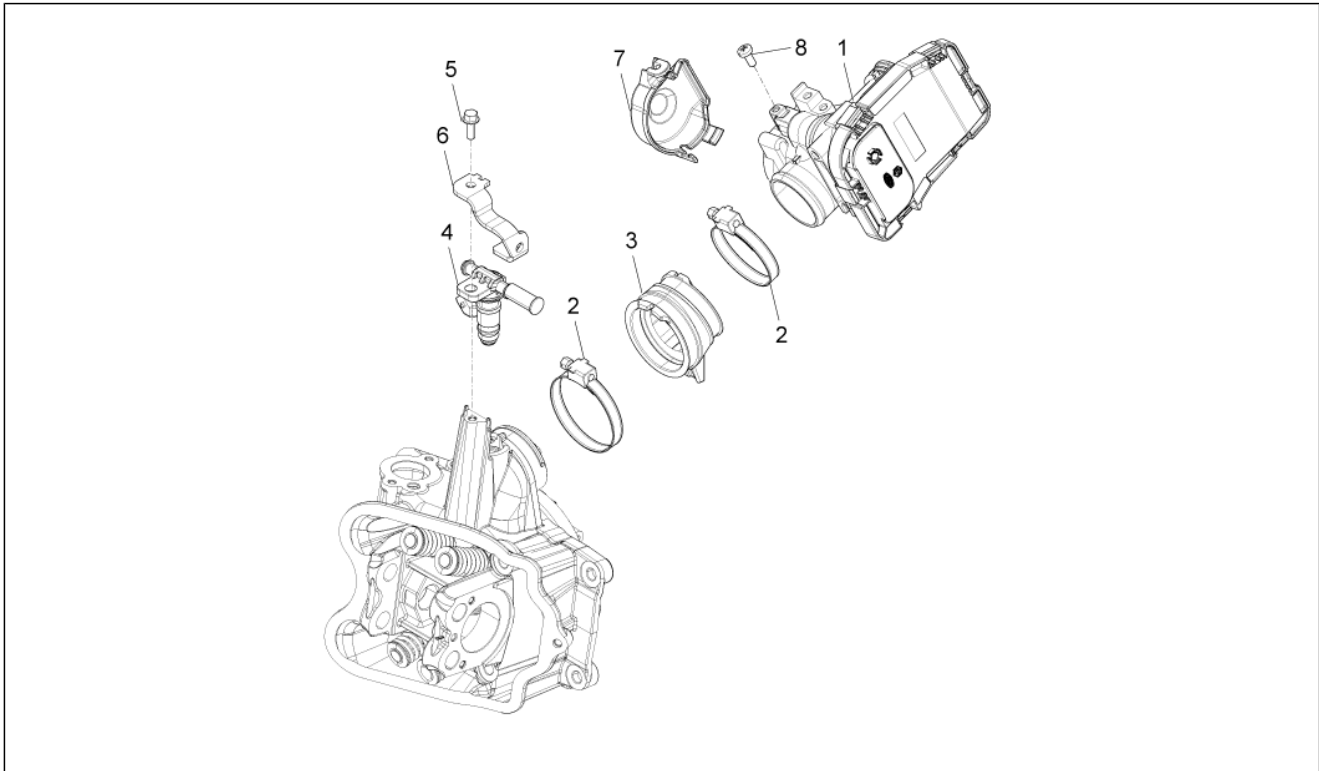

Gruppo	Motore
Codice	01.36
Descrizione	Corpo farfallato - Iniettore - Raccordo di ammissione
Revisione	1

Pos.	Codice	Descrizione	Q.ta	Varianti
1	CM085204	Corpo farfallato con E.C.U.	1	
1	CM085206	Corpo farfallato con E.C.U.	1	
2	880985	Fascetta di bloccaggio	2	
3	880460	Manicotto testa/corpo farfallato	1	
4	8720235	Iniettore completo	1	
5	B013855	Vite TEF	1	
6	B015066	Piastrina	1	
7	B014403	Coperchietto protezione carrucola	1	
8	018623	Vite automaschiante	1