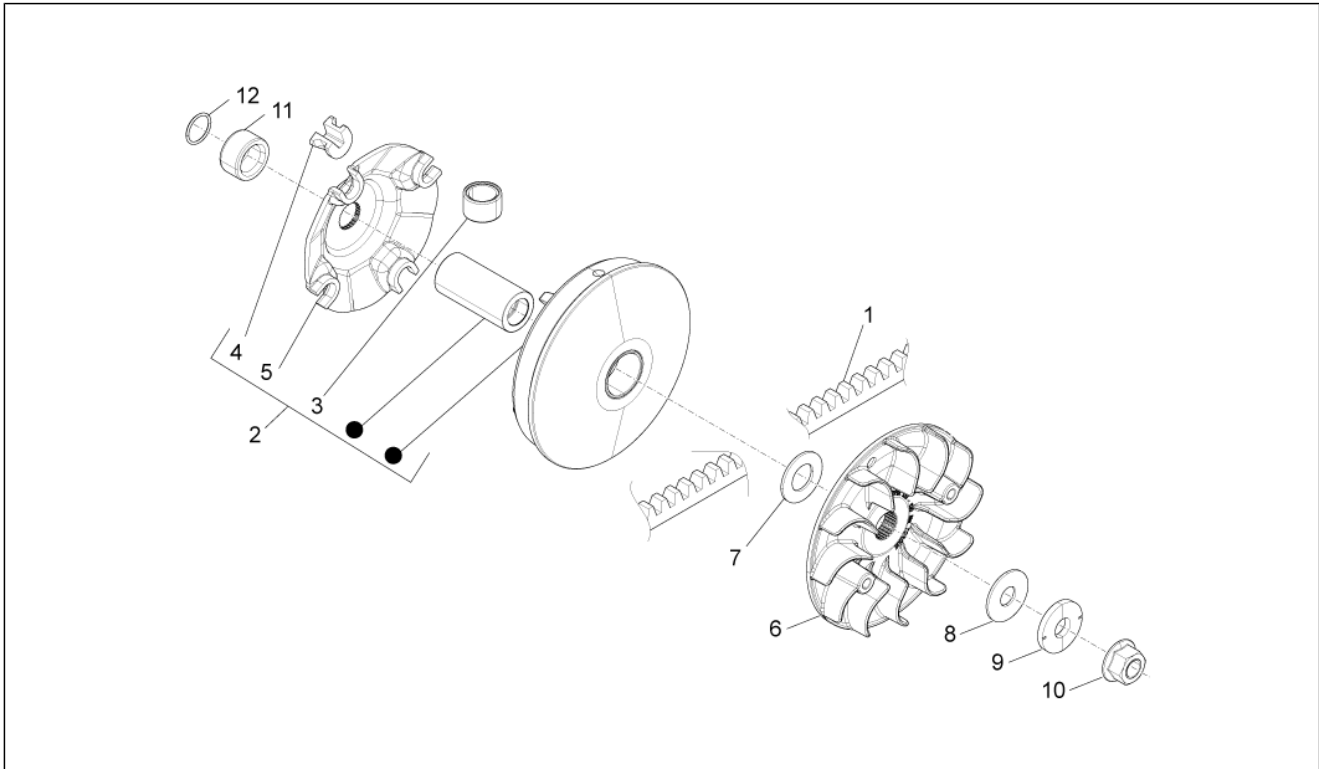

Gruppo	Motore
Codice	01.13
Descrizione	Puleggia motrice
Revisione	1

Pos.	Codice	Descrizione	Q.ta	Varianti
1	83025R	Cinghia trapezoidale	1	
2	878142	Contenitore rulli completo	1	
3	B014273	Rullo completo	8	
4	B014584	Pattino	4	
5	B014703	Contrasto rulli	1	
6	B013311	Semipuleggia motrice fissa	1	
7	878810	Rondella piana	1	
8	840655	Rondella piana	1	
9	B015049	Molla a tazza	1	
10	827116	Dado M14x1,5	1	
11	878948	Distanziale	1	
12	878949	Anello di tenuta	1