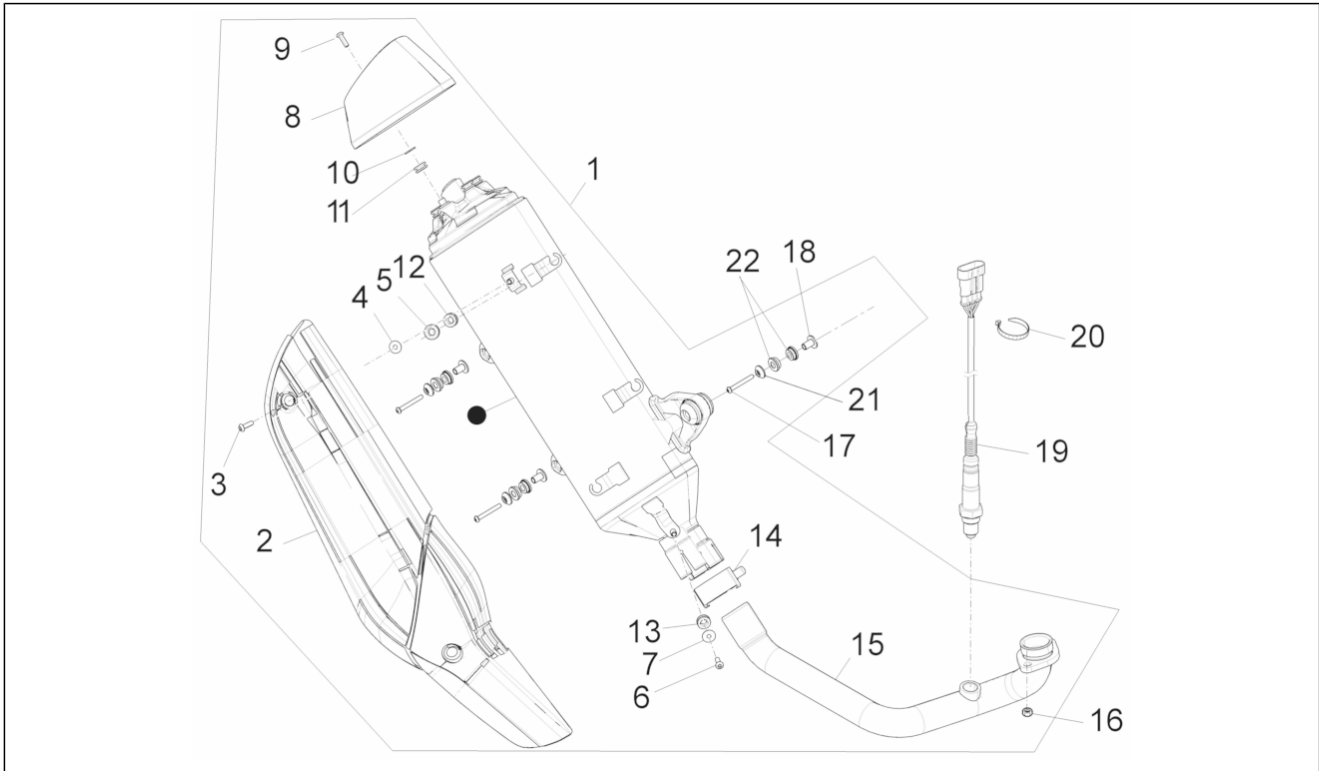

Gruppo	Motore
Codice	01.42
Descrizione	Marmitta
Revisione	1

Pos.	Codice	Descrizione	Q.ta	Varianti
1	8807205	Marmitta completa di protezione	1	
2	B014402	Protezione paracalore	1	
3	842908	Vite M5x10	1	
4	841821	Rosetta 6,6x18x1,6	1	
5	487665	Tampone	2	
6	880285	Vite TB Torx	1	
7	827526	Rondella piana	1	
8	880515	Protezione calotta finale	1	
9	842908	Vite M5x10	5	
10	841821	Rosetta 6,6x18x1,6	5	
11	487665	Tampone	5	
12	B013302	Passacavo	3	
13	874946	Boccola in grafite	1	
14	874957	Fascetta	1	
15	879940	Collettore di scarico	1	
16	015341	Dado flangiato	2	
17	841023	Vite TB Torx M8x65	3	
18	880296	Distanziale	3	
19	639806	Sonda lambda	1	
20	639560	Molletta per connettore	1	
21	B015885	Distanziale	3	
22	880295	TASSELLO in gomma	6