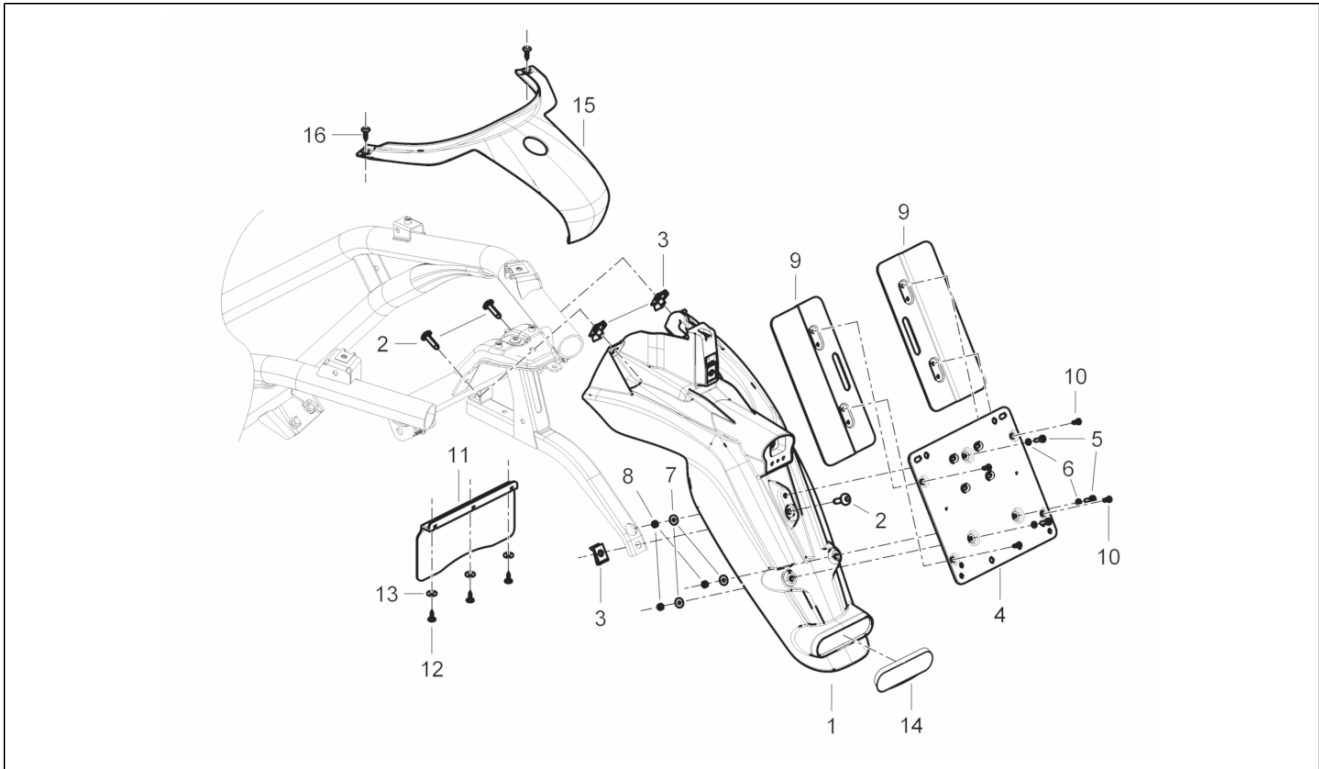

Gruppo	Telaio - Plastiche - Carrozzerie
Codice	02.37
Descrizione	Coperture posteriori - Paraspruzzi
Revisione	1

Pos.	Codice	Descrizione	Q.ta	Varianti
1	672618000C	Paraspruzzi posteriore	1	Colore veicolo:Blu Midnight[222/A] Colore veicolo:Grigio[760/B] Colore veicolo:Rosso Metallizzato[849/A] Colore veicolo:Bianco[544] Colore veicolo:Nero[94]
2	CM179302	Vite metrica M6x22	3	
3	254485	Piastrina elastica M6	3	
4	584884	Portatarga	1	
5	018591	Vite M4x14	3	
6	016404	Rondella piana 4,2x7,6x0,9	3	
7	013763	Rondella piana 4,2x12x1	3	
8	020104	Dado M4	3	
9	584877	Prolunga portatarga	2	
10	268596	Vite autofilettante D4x13	4	
11	657217	Paraspruzzi motore	1	
12	297498	Vite autofilettante M3,5x13	3	
13	013763	Rondella piana 4,2x12x1	3	
14	58233R	Catadiottro posteriore	1	
15	6568530090	Copertura posteriore	1	Colore veicolo:Nero[94]
15	65685300BR	Copertura posteriore	1	Colore veicolo:Bianco[544]
15	65685300DE	Copertura posteriore	1	Colore veicolo:Blu Midnight[222/A]
15	65685300H4	Copertura posteriore	1	Colore veicolo:Grigio[760/B]
15	65685300RR	Copertura posteriore	1	Colore veicolo:Rosso Metallizzato[849/A]
16	CM178601	Vite autofilettante D4.2x16	2