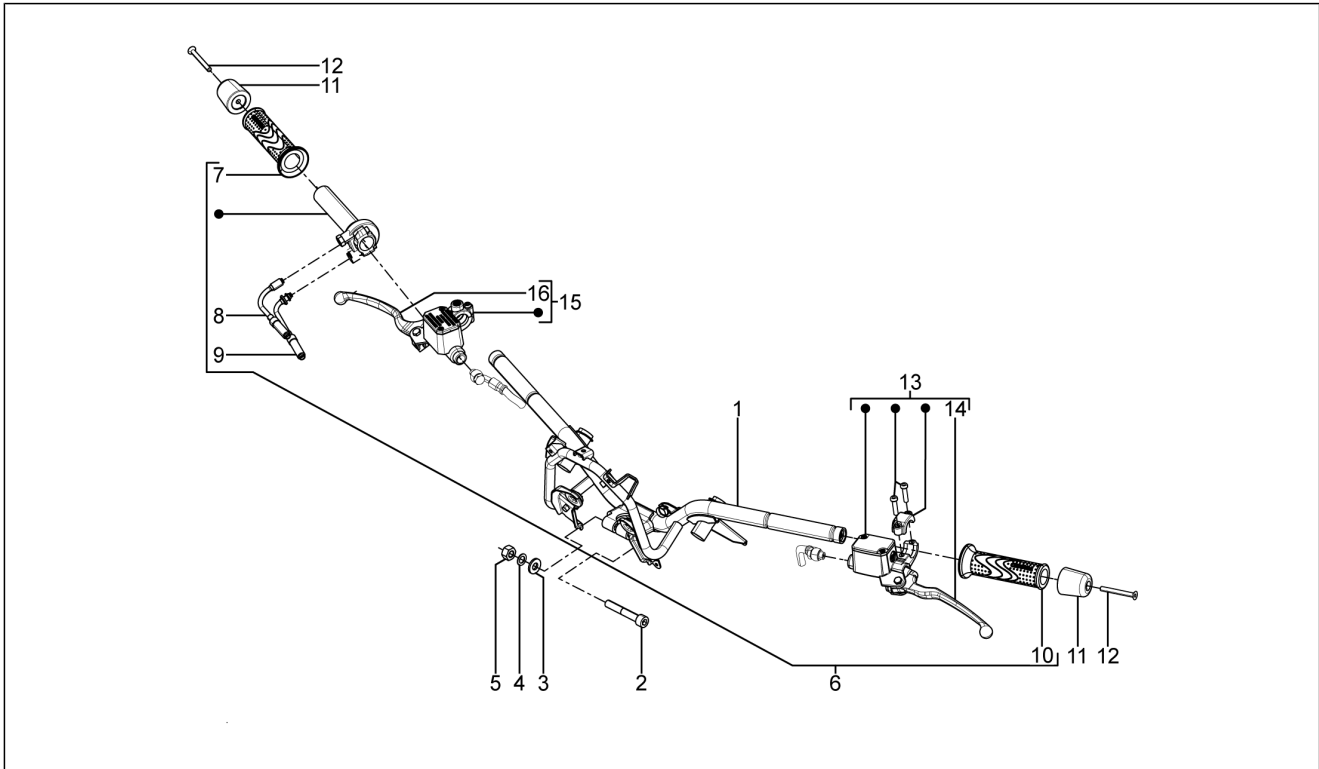

Gruppo	Manubrio/Sterzo
Codice	03.06
Descrizione	Manubrio - Pompe freno
Revisione	1

Pos.	Codice	Descrizione	Q.ta	Varianti
1	6737075	Manubrio con P.I.	1	
2	655554	Vite TCEI M10x65	1	
3	178790	Rondella piana 22x10,3x2,5	1	
4	012543	Rosetta elastica piana con dentatura interna 17x10,3x2	1	
5	015330	Dado M10	1	
6	58609R	Manicotto comando gas completo	1	
6	CM085702	Manicotto comando gas completo	1	
7	CM084202	Manopola destra	1	
8	666643	Trasmissione comando apertura gas	1	
9	666644	Trasmissione comando chiusura gas	1	
10	CM084201	Manopola sinistra	1	
11	673339	Terminale	2	
12	271434	Vite M6x55	2	
13	CM086005	Pompa idraulica freno SX	1	
13	CM086008	Pompa idraulica freno SX ABS	1	
14	646829	Leva freno (Brembo)	1	
15	CM086003	Pompa idraulica DX (Brembo)	1	
15	CM086007	Pompa idraulica DX (Brembo) ABS	1	
16	646829	Leva freno (Brembo)	1