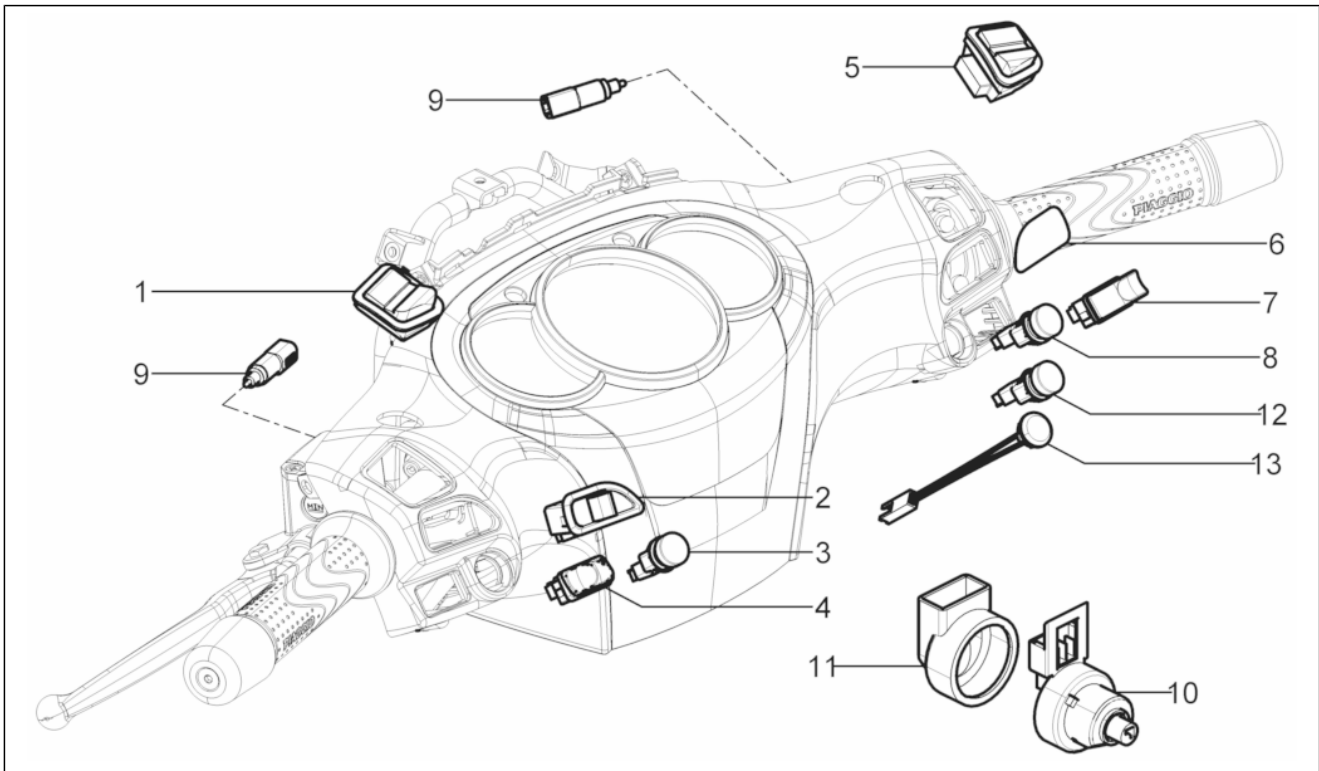

Gruppo	Impianto elettrico
Codice	06.01
Descrizione	Deviatori - Commutatori - Pulsanti - Interruttori
Revisione	1

Pos.	Codice	Descrizione	Q.ta	Varianti
1	641825	Deviatore luci	1	
1	642967	Commutatore luci con sprazzo	1	
2	641447	Commutatore lampeggiatori	1	
3	582988	Pulsante apertura sella	1	
4	641358	Pulsante claxon	1	
5	641824	Deviatore arresto motore	1	
6	639964	Tappo sede commutatore luci	1	
7	638975	Pulsante avviamento	1	
8	58255R	Pulsante Mode	1	
8	641859	Pulsante Mode	1	
9	642032	Pulsante stop	2	
10	582951	Commutatore a chiave	1	
11	582041	Cappuccio commutatore	1	
12	643130	PULSANTE "ASR"	1	
13	643129	Spia ASR	1