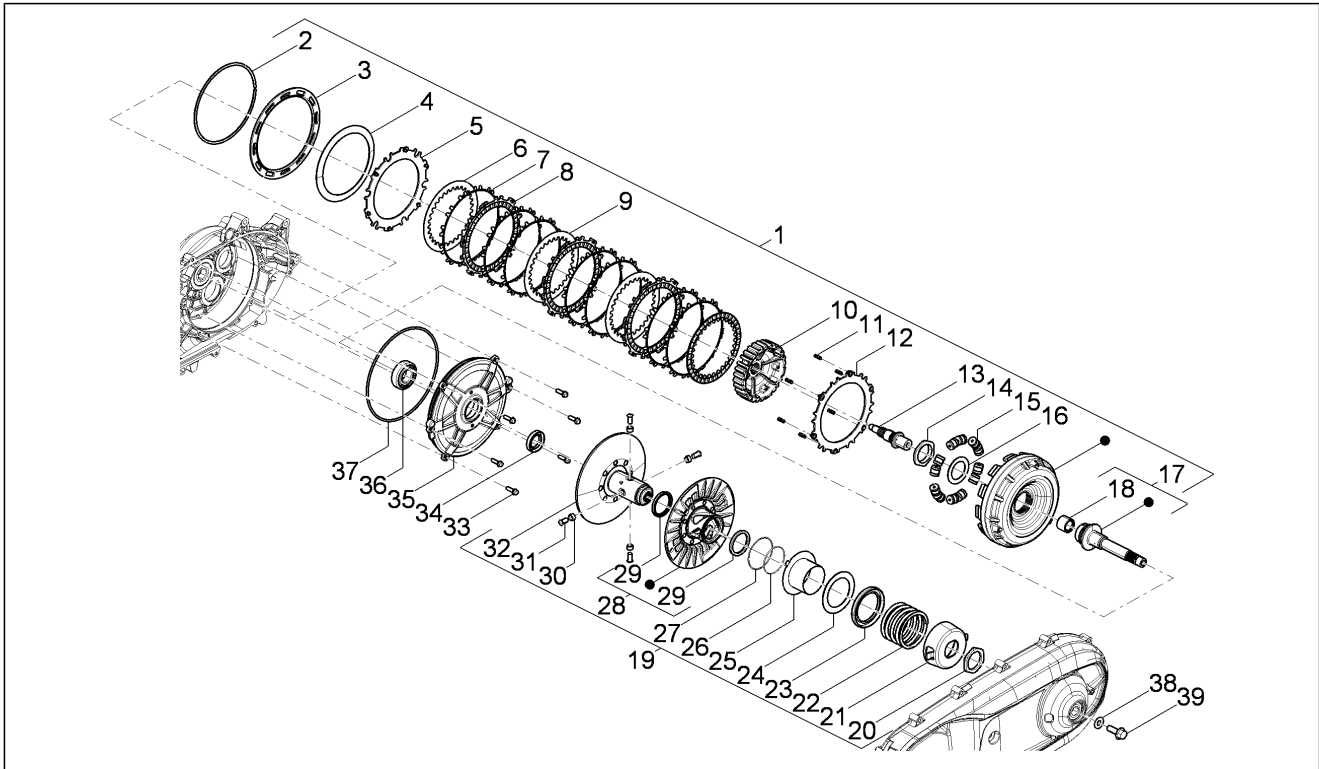

Gruppo	Motore
Codice	01.14
Descrizione	Puleggia condotta
Revisione	1

Pos.	Codice	Descrizione	Q.ta	Varianti
29	431089	Anello di tenuta	2	
30	880850	Rullo correttore coppia	4	
31	B014180	Perno correttore di coppia	4	
32	878153	Semipuleggia condotta fissa	1	
33	018639	Vite TE M6x20	6	
34	873931	Anello di tenuta 40x25x7	1	
35	877563	Coperchio frizione	1	
35	B015835	Coperchio frizione	1	
36	878881	Cuscinetto radiale a sfere	1	
37	B015679	Guarnizione	1	
38	878953	Rondella piana	1	
39	878950	Vite te flang.	1