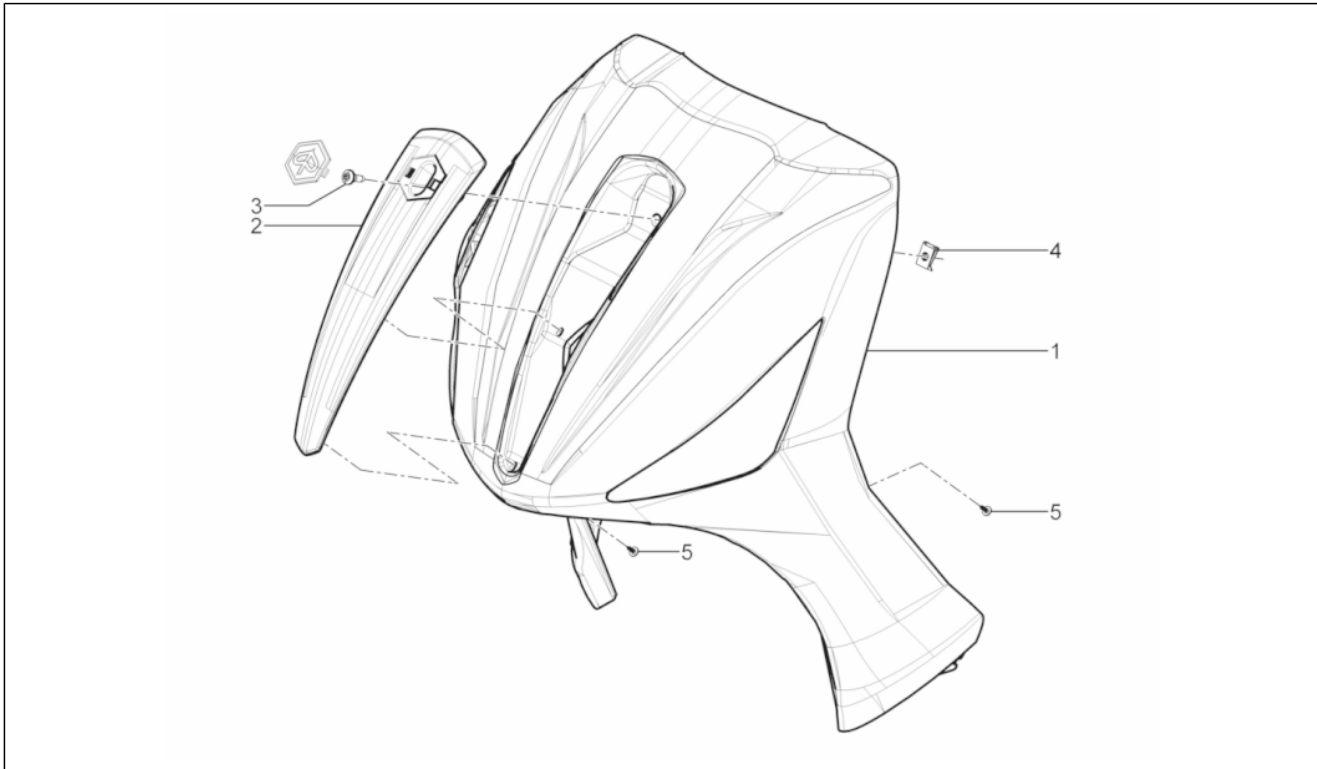

Gruppo	Telaio - Plastiche - Carrozzerie
Codice	02.26
Descrizione	Scudo anteriore
Revisione	1

Pos.	Codice	Descrizione	Q.ta	Varianti
1	656338	Scudo anteriore	1	
1	6563380090	Scudo anteriore	1	Colore veicolo:Nero[94] Colore veicolo:Nero[94]
1	65633800BR	Scudo anteriore	1	Colore veicolo:Bianco[544] Colore veicolo:Bianco[544]
1	65633800DE	Scudo anteriore	1	Colore veicolo:Blu Midnight[222/A] Colore veicolo:Blu Midnight[222/A]
1	65633800H4	Scudo anteriore	1	Colore veicolo:Grigio[760/B] Colore veicolo:Grigio[760/B]
1	65633800RR	Scudo anteriore	1	Colore veicolo:Rosso Metallizzato[849/A] Colore veicolo:Rosso Metallizzato[849/A]
2	673722	Copristerzo	1	
3	CM179201	Vite metrica M6x22	1	
4	254485	Piastrina elastica M6	1	
5	297498	Vite autofilettante M3,5x13	2