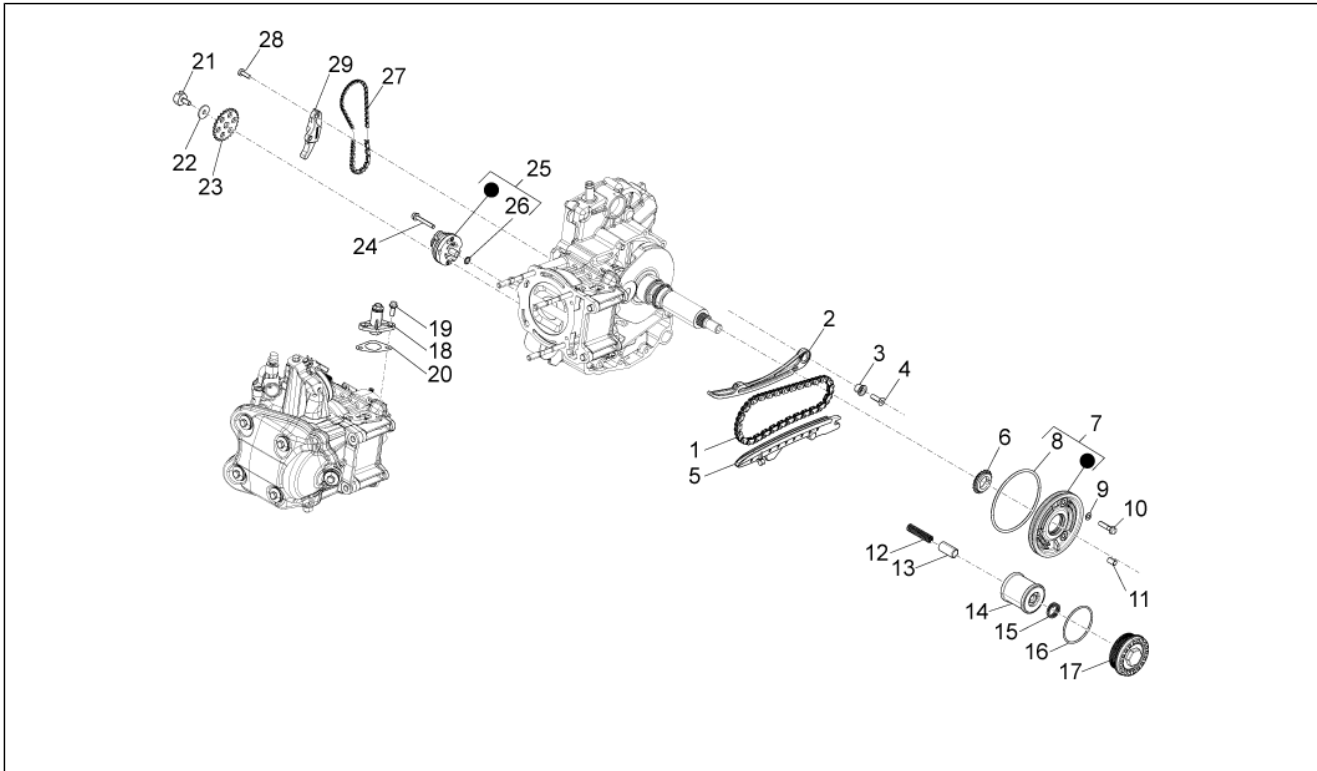

Gruppo	Motore
Codice	01.18
Descrizione	Pompa olio
Revisione	1

Pos.	Codice	Descrizione	Q.ta	Varianti
1	82992R	Catena distribuzione	1	
2	B015195	Asta tendicatena	1	
3	825737	Distanziale	1	
4	874037	Vite TSPEI	1	
5	880645	Pattino guidacatena	1	
6	82782R	Pignone catena distribuzione	1	
7	B0161755	Coperchio distribuzione cpl.	1	
8	B016176	Guarnizione	1	
9	879027	Rosetta piana	3	
10	414837	Vite TE flangiata M6x25	3	
11	277916	Grano di riferimento	3	
12	485655	Molla	1	
13	829661	Valvola pressione olio	1	
14	880887	Filtro olio	1	
15	AP9150167	Molla	1	
16	AP9150355	Anello OR D53,65x2,68	1	
17	851295	Coperchio filtro olio	1	
18	289919	Tendicatena	1	
19	434541	Vite TE flangiata M6x16	2	
20	847928	Guarnizione	1	
21	878753	Vite speciale	1	
22	436695	Molla a tazza $\varnothing 6,4 \times \varnothing 20 \times 2$	1	
23	B013970	Corona pompa olio	1	
24	829593	Vite TE flangiata M5x35	2	
25	880449	Pompa olio cpl.	1	
25	B015362	Pompa olio cpl.	1	
26	871301	Anello elastico	1	
27	831333	Catena pompa olio	1