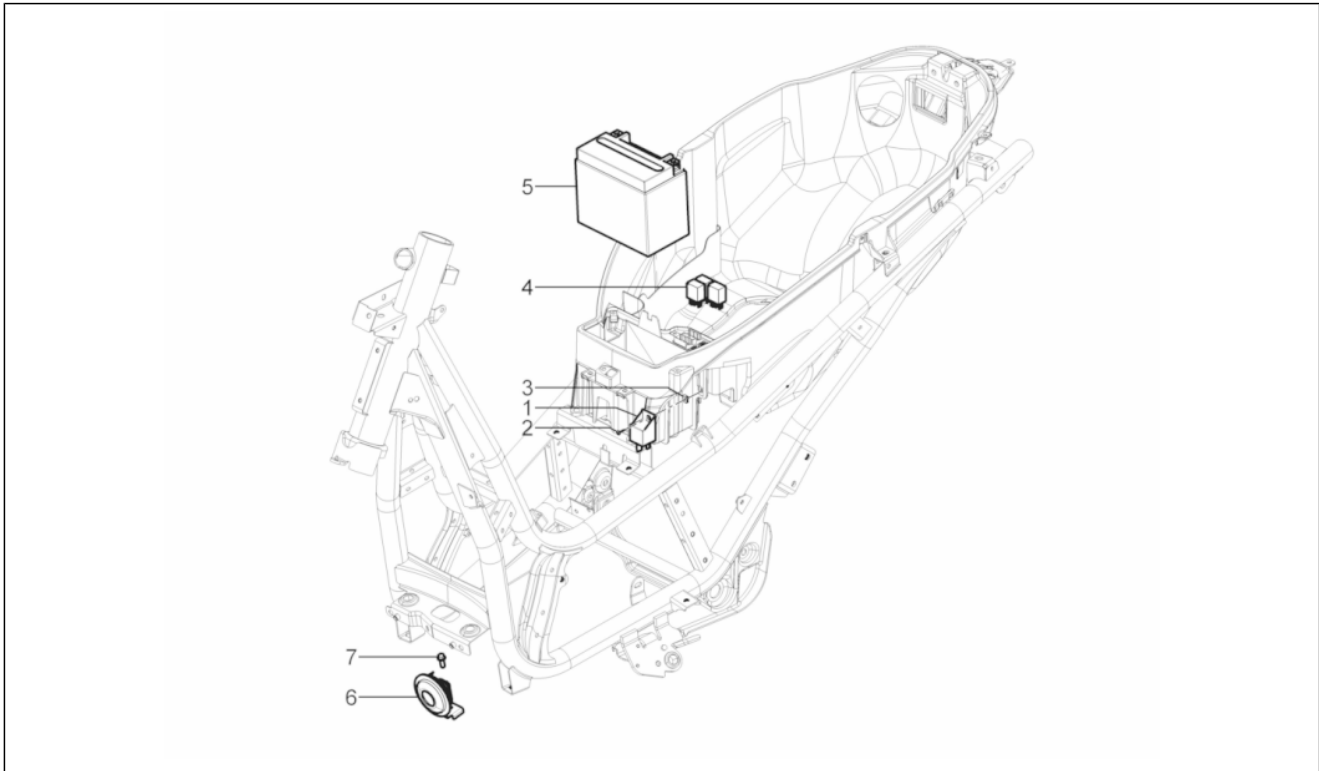

Gruppo	Impianto elettrico
Codice	06.05
Descrizione	Teleruttori - Batteria - Claxon
Revisione	1

Pos.	Codice	Descrizione	Q.ta	Varianti
1	582690	Teleruttore avviamento	1	
2	CM178601	Vite autofilettante D4.2x16	2	
3	CM017409	Piastrina elastica	1	
4	642093	Microrelè con resistenza 12V-30A	3	
5	583158	Batteria (Yuasa) 12V-10Ah	1	
6	CM071802	Claxon	1	
7	434541	Vite TE flangiata M6x16	1