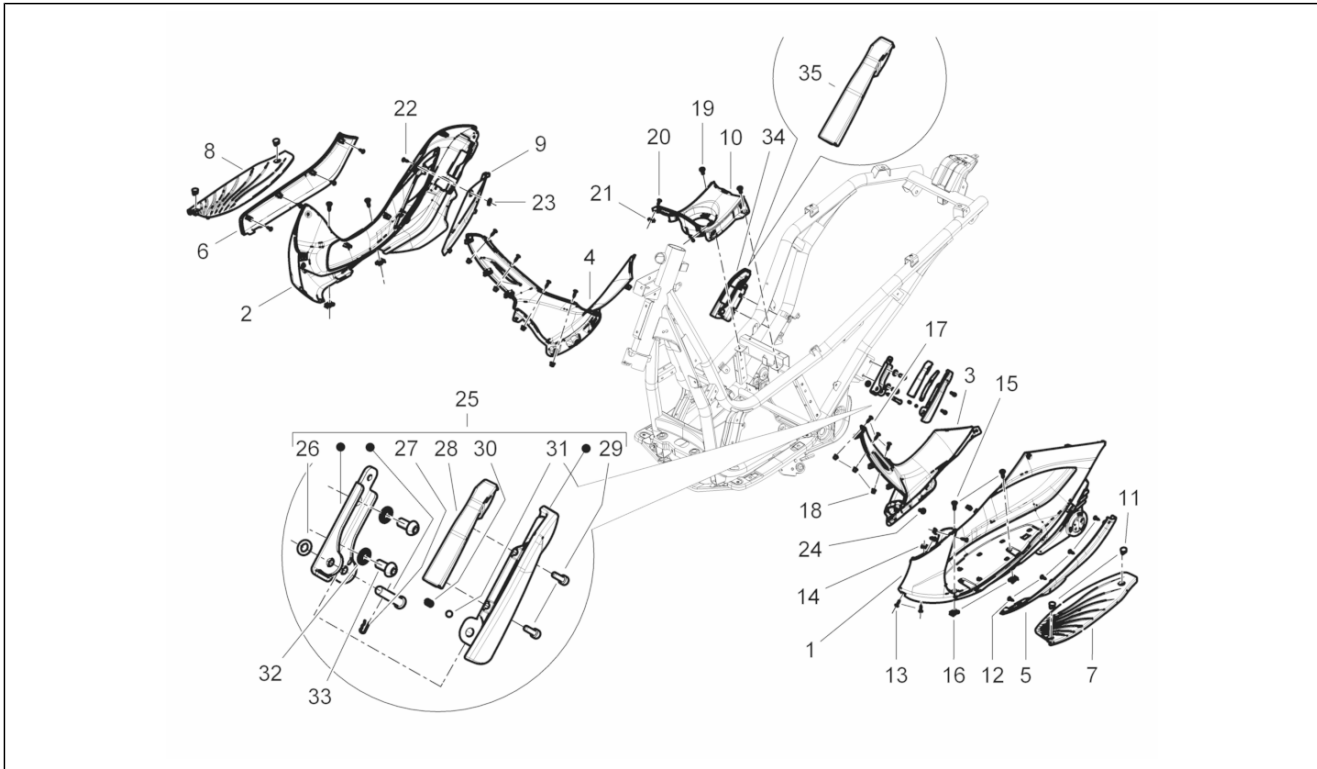

Gruppo	Telaio - Plastiche - Carrozzerie
Codice	02.31
Descrizione	Copertura centrale - Pedane
Revisione	1

Pos.	Codice	Descrizione	Q.ta	Varianti
1	672624000C	Pedana sinistra	1	Colore veicolo: Blu Midnight[222/A] Colore veicolo: Grigio[760/B] Colore veicolo: Rosso Metallizzato[849/A] Colore veicolo: Bianco[544] Colore veicolo: Nero[94] Colore veicolo: Nero[94] Colore veicolo: Rosso Metallizzato[849/A] Colore veicolo: Bianco[544] Colore veicolo: Grigio[760/B] Colore veicolo: Blu Midnight[222/A]
2	673207000C	Pedana destra	1	Colore veicolo: Blu Midnight[222/A] Colore veicolo: Rosso Metallizzato[849/A] Colore veicolo: Grigio[760/B] Colore veicolo: Bianco[544] Colore veicolo: Nero[94] Colore veicolo: Nero[94] Colore veicolo: Rosso Metallizzato[849/A] Colore veicolo: Bianco[544] Colore veicolo: Grigio[760/B] Colore veicolo: Blu Midnight[222/A]
3	656344	Copertura centrale SX	1	
3	65634400H3	Copertura centrale SX	1	Colore veicolo: Blu Midnight[222/A] Colore veicolo: Rosso Metallizzato[849/A] Colore veicolo: Nero[94] Colore veicolo: Bianco[544] Colore veicolo: Grigio[760/B] Colore veicolo: Nero[94] Colore veicolo: Rosso Metallizzato[849/A] Colore veicolo: Bianco[544] Colore veicolo: Grigio[760/B] Colore veicolo: Blu Midnight[222/A]
4	656345	Copertura centrale DX	1	
4	65634500H3	Copertura centrale DX	1	Colore veicolo: Blu Midnight[222/A] Colore veicolo: Rosso Metallizzato[849/A] Colore veicolo: Nero[94] Colore veicolo: Bianco[544]