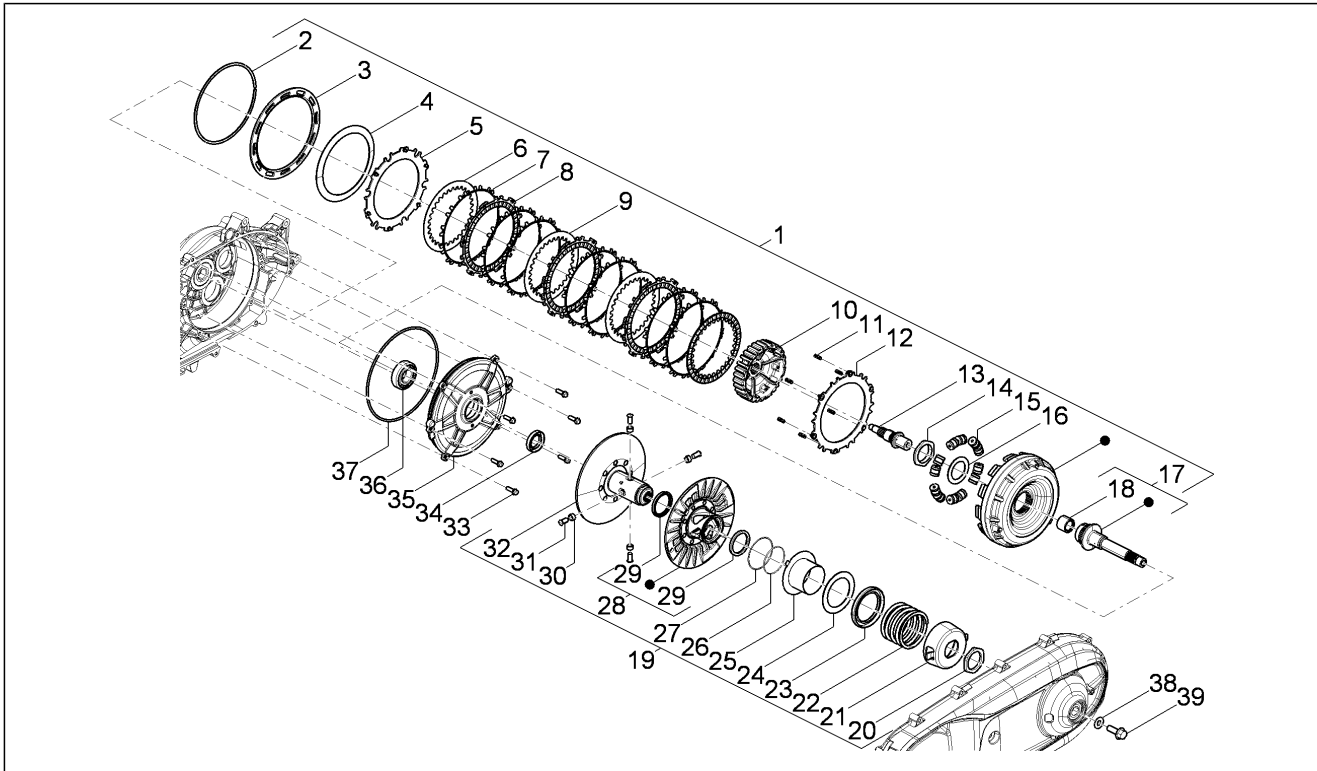

Gruppo	Motore
Codice	01.14
Descrizione	Puleggia condotta
Revisione	1

Pos.	Codice	Descrizione	Q.ta	Varianti
1	876969	Frizione centrifuga completa	1	
2	876986	Anello elastico	1	
3	876987	Anello contenimento dischi	1	
4	B014176	Molla a tazza	1	
5	876982	Disco portamolle superiore	1	
6	876976	Disco condotto guarnito	2	
7	B014186	Anello elastico	7	
8	B014181	Disco conduttore	3	
9	876975	Disco condotto	2	
10	B013469	Mozzo frizione	1	
11	877001	Molla frizione	6	
12	877013	Disco portamolle inferiore	1	
13	878741	Albero uscita	1	
14	B014882	Ghiera	1	
15	876977	Rullo completo	12	
16	878743	Rondella piana	1	
17	878718	Albero puleggia condotta	1	
18	878782	Astuccio a rullini	1	
19	B015114	Puleggia condotta completa	1	
20	433232	Ghiera	1	
21	B015109	Scodellino portamolla est.	1	
22	B015119	Molla variatore	1	
23	B015110	Scodellino portamolla	1	
24	B014599	Rondella strisciante	1	
25	B014906	Scodellino lato puleggia	1	
26	878162	Guarnizione	1	
27	B013688	Guarnizione	1	
28	879389	Sempuleggia condotta mobile	1