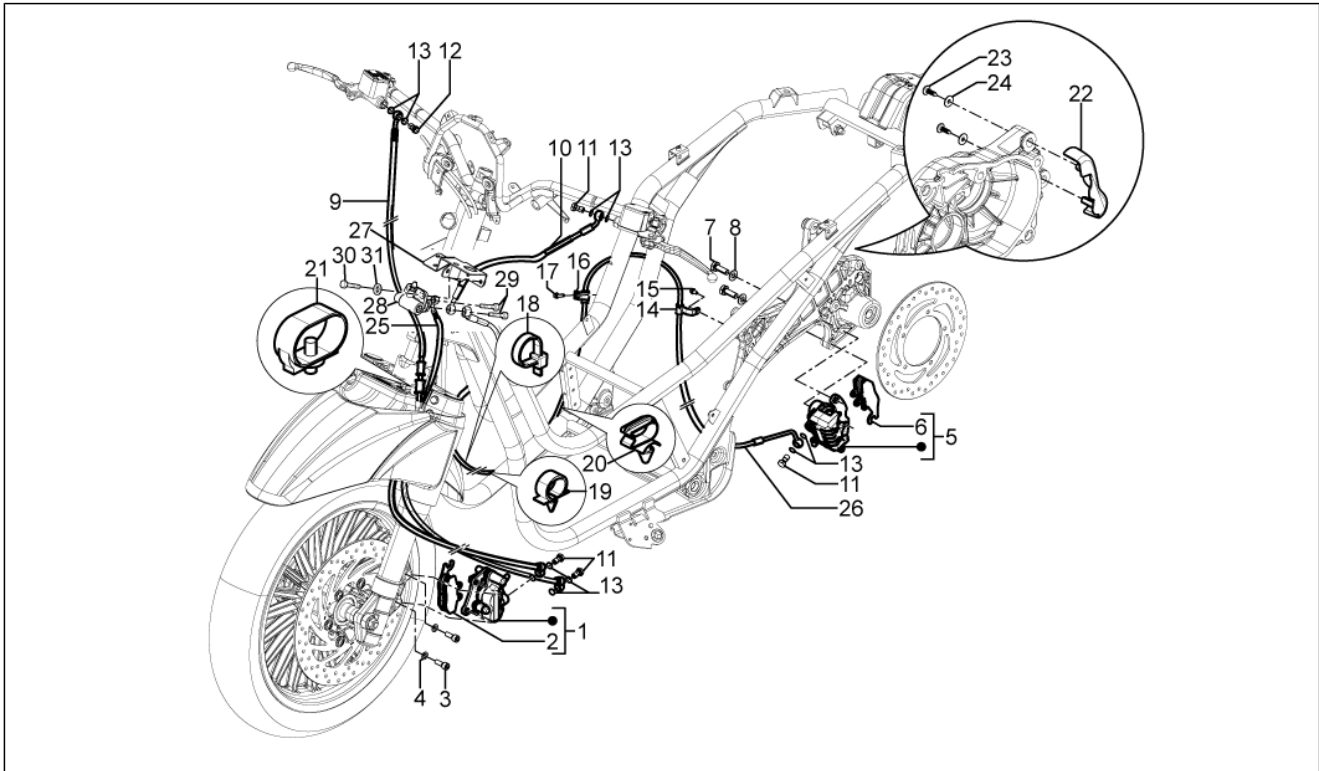

<b>Gruppo</b>	Impianto frenante - Trasmissioni
<b>Codice</b>	05.01
<b>Descrizione</b>	Tubazioni freno - Pinze freno
<b>Revisione</b>	1

Pos.	Codice	Descrizione	Q.ta	Varianti
29	597633	Vite tubo olio *	2	
30	709099	Vite TCEI M6x16	2	
31	006976	Rosetta elastica 12x6,4x0,5	2	