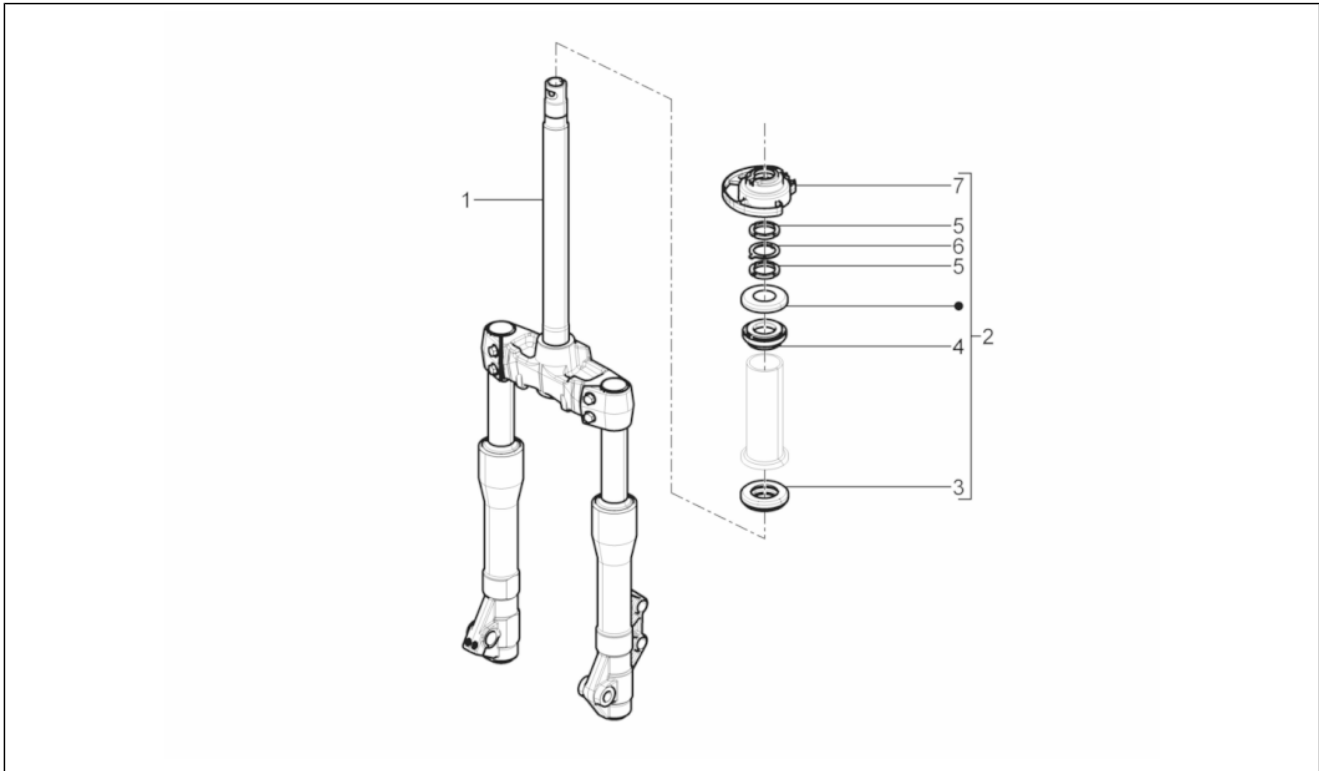

Gruppo	Sospensioni - Ruote
Codice	04.02
Descrizione	Forcella/tubo sterzo - Gruppo ralle
Revisione	1

Pos.	Codice	Descrizione	Q.ta	Varianti
1	58584R	Forcella anteriore completa	1	
1	667244	Forcella anteriore completa ABS	1	
2	600872	Gruppo ralle completo	1	
2	6008725	Gruppo ralle completo	1	
3	6500754	Ralla inferiore	1	
4	600750	Ralla superiore	1	
5	0111094	Ghiera tubo sterzo	2	
6	582787	Piastrina di sicurezza sterzo	1	
7	666439	Colarino di protezione	1