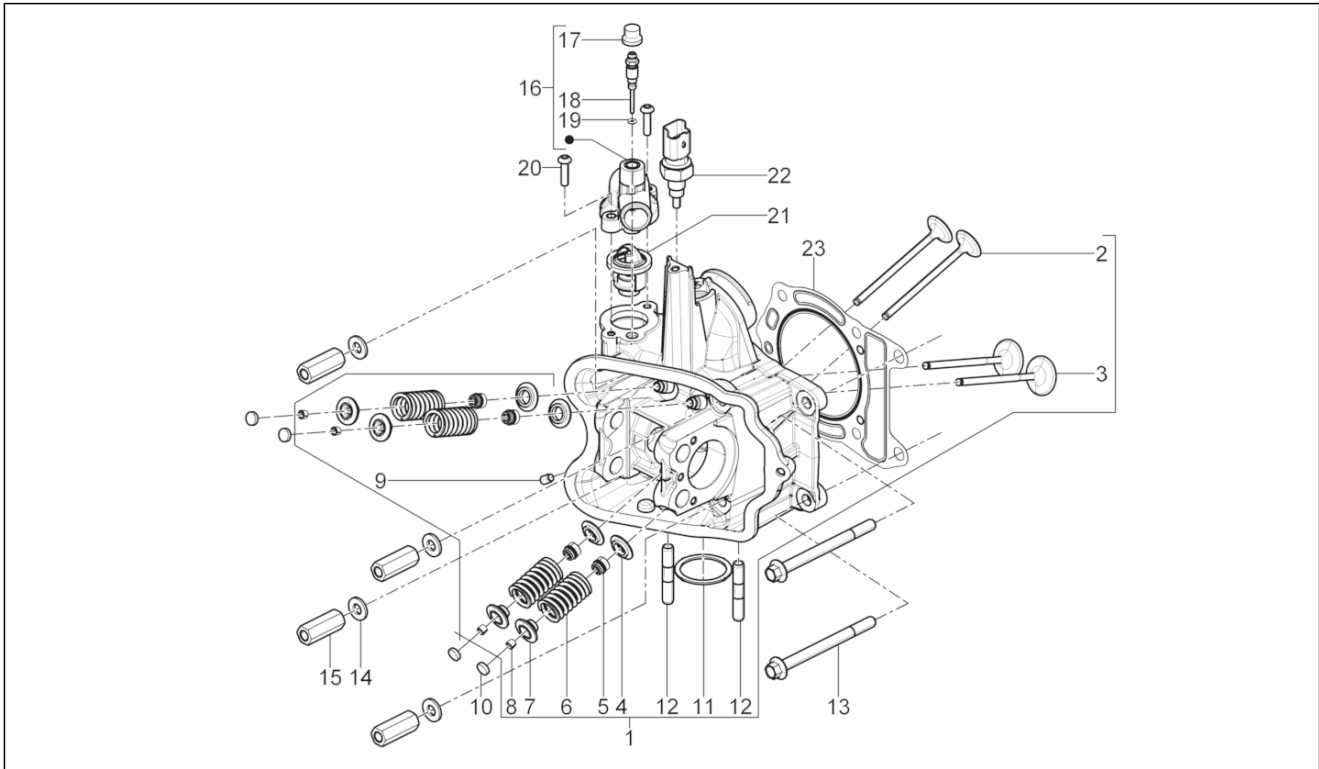

Gruppo	Motore
Codice	01.10
Descrizione	Gruppo testa - Valvole
Revisione	1

Pos.	Codice	Descrizione	Q.ta	Varianti
10	CM163220	Pasticca calibrata 3,35 mm	1	
10	CM163221	Pasticca calibrata 3,40 mm	1	
11	879662	Guarnizione marmitta	1	
12	827018	Prigioniero marmitta M8X3X46	2	
12	B017636	Prigioniero marmitta	2	
13	845753	Vite TBEI M5x20	2	
14	B014079	Rondella piana	4	
15	B013371	Dado esagonale alto	4	
16	B013477	Coperchio termostato	1	
17	063435	Cappuccio spurgo aria	1	
18	845605	Vite di spurgo	1	
19	297027	Guarnizione	1	
20	B013593	Vite TEF	2	
21	82831R	Termostato	1	
22	640485	Sensore temperatura acqua	1	
23	B015183	Guarnizione cilindro/testa	1