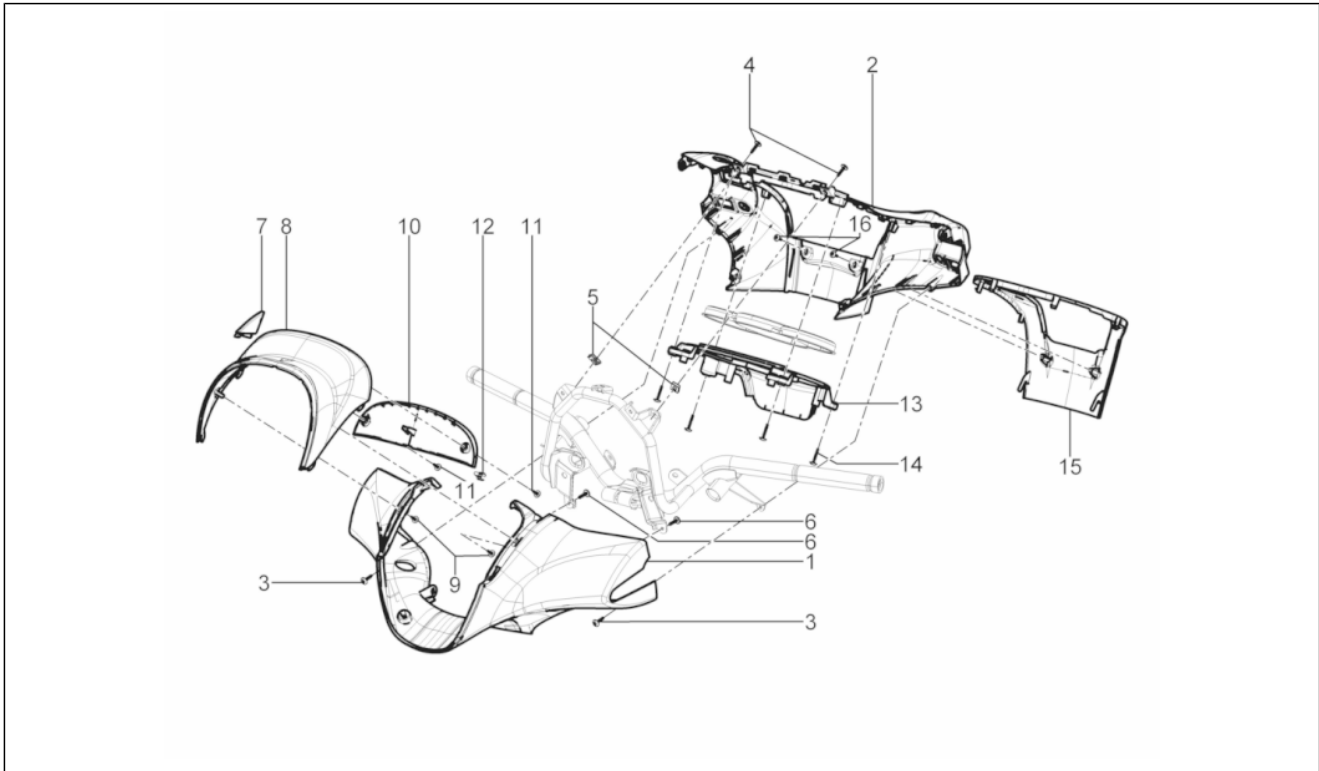

Gruppo	Manubrio/Sterzo
Codice	03.01
Descrizione	Coperture manubrio
Revisione	1

Pos.	Codice	Descrizione	Q.ta	Varianti
				Colore veicolo:Blu Midnight[222/A]
15	65646700H4	Mascherina posteriore	1	Colore veicolo:Grigio[760/B] Colore veicolo:Grigio[760/B]
15	65646700RR	Mascherina posteriore	1	Colore veicolo:Rosso Metallizzato[849/A] Colore veicolo:Rosso Metallizzato[849/A]
16	297498	Vite autofilettante M3,5x13	2