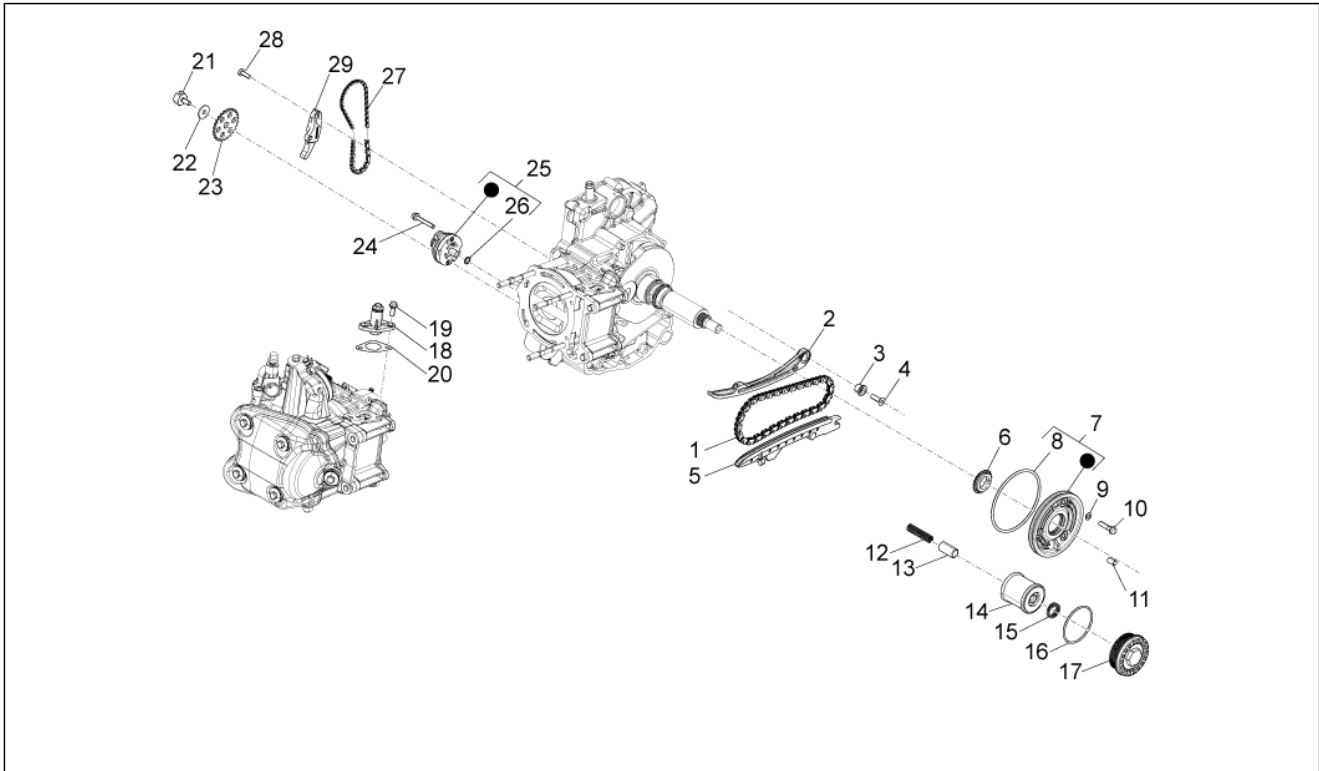

Gruppo	Motore
Codice	01.18
Descrizione	Pompa olio
Revisione	1

Pos.	Codice	Descrizione	Q.ta	Varianti
28	873102	Vite	2	
29	B015581	Pattino tendicatena	1