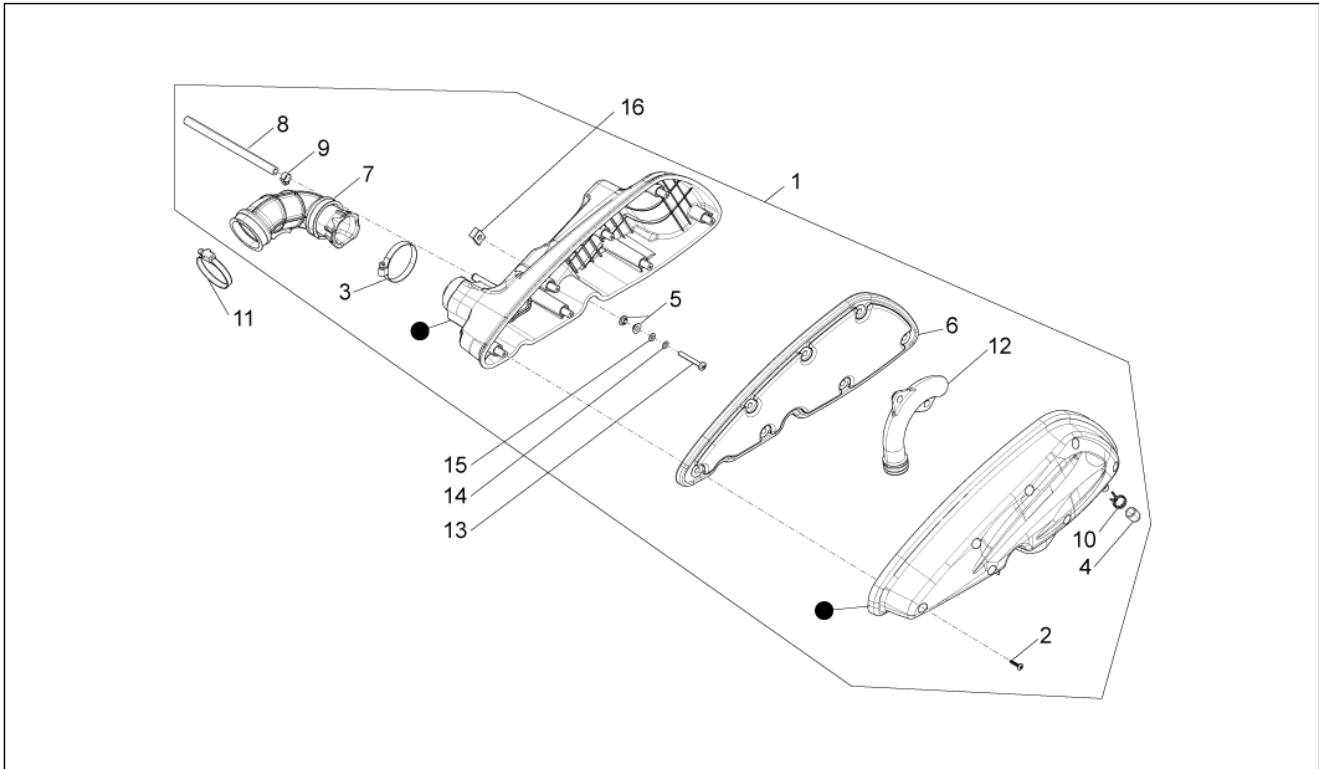

Gruppo	Motore
Codice	01.45
Descrizione	Filtro aria
Revisione	1

Pos.	Codice	Descrizione	Q.ta	Varianti
1	B013805	Scatola depuratore aria completa	1	
2	258146	Vite autof. M3x20	7	
3	614188	Fascetta stringitubo	1	
4	827831	Cappuccio	2	
5	830056	Boccola zigrinata	4	
6	880001	Elemento filtrante	1	
7	B013810	Manicotto depuratore	1	
8	B013949	tubo scarico olio	1	
9	CM001913	Fascetta stringitubo	1	
10	CM002910	Fascetta	2	
11	260918	Fascetta stringitubo	1	
12	880120	Tubo aspirazione aria	1	
13	259166	Vite	1	
14	012533	Rosetta dentellata 6,6x11x0	2	
15	003056	Rondella piana 6,4x12x1	2	
16	254485	Piastrina elastica M6	2