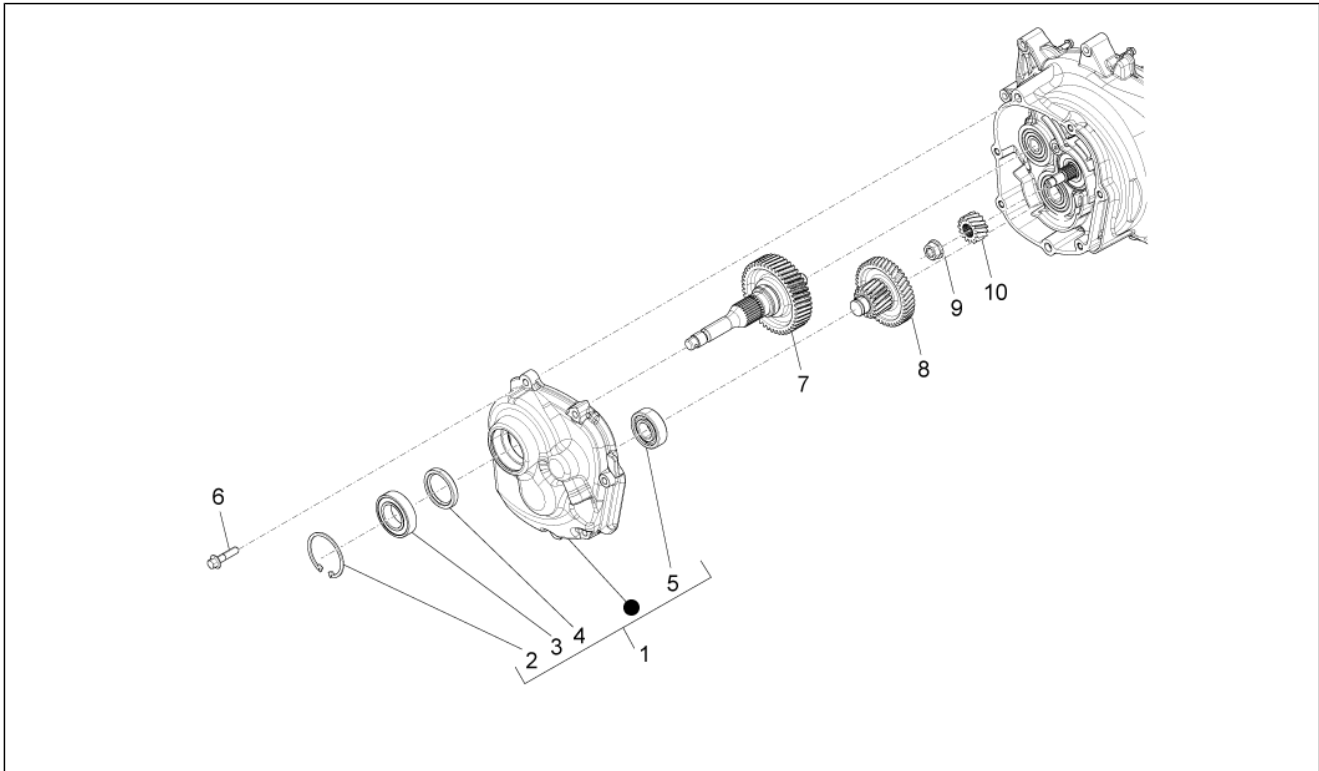

Gruppo	Motore
Codice	01.25
Descrizione	Gruppo riduttore
Revisione	1

Pos.	Codice	Descrizione	Q.ta	Varianti
1	8789015	Coperchio riduttore completo	1	
2	829206	Anello Seeger	1	
3	83034R	Cuscinetto radiale 30x55x13	1	
4	873351	Paraolio 38x50x7	1	
5	485913	Cuscinetto radiale 20x47x14	1	
6	828911	Vite te flang. M8x35	7	
7	B0151125	Asse ruota posteriore con P.I.	1	
8	B0157415	Alberino di rinvio con P.I.	1	
9	B015804	Dado flangiato	1	
10	8778305	Ingranaggio puleggia condotta	1