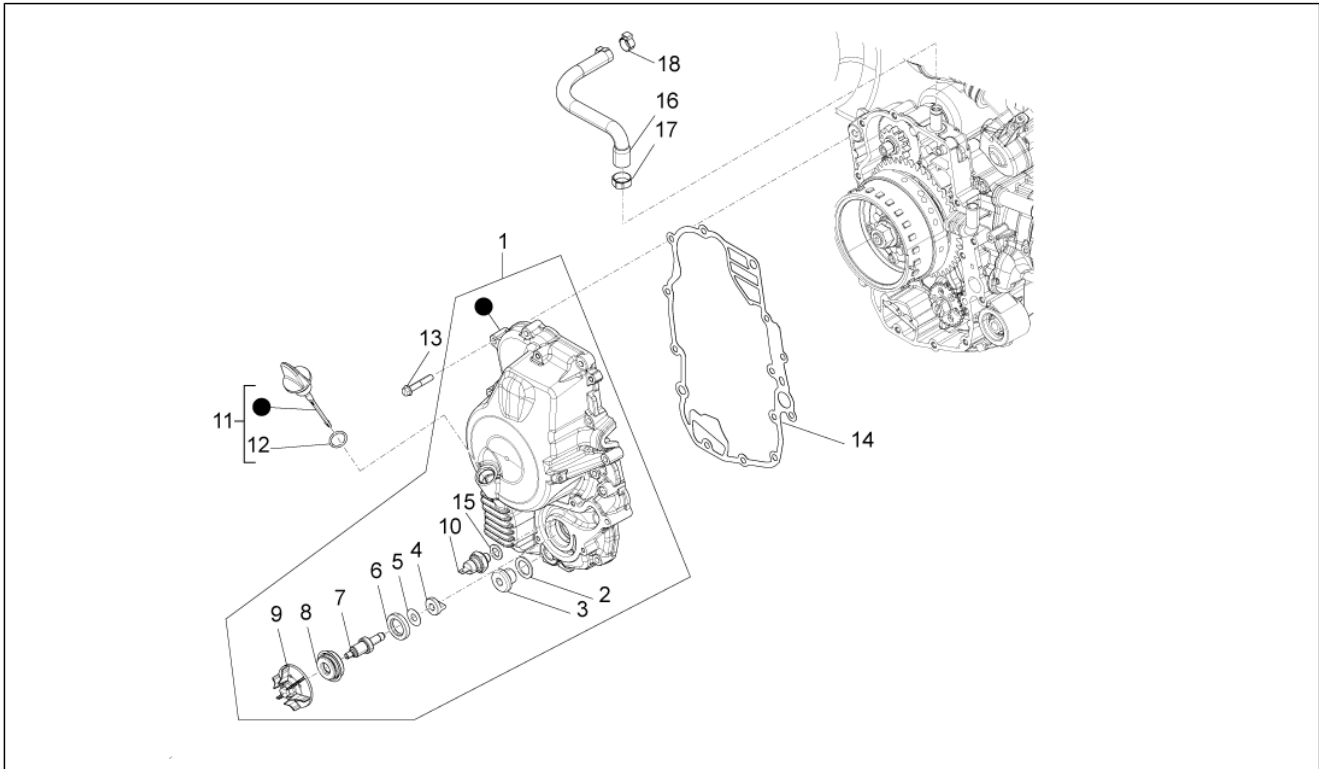

Gruppo	Motore
Codice	01.23
Descrizione	Coperchio volano magnete - Filtro olio
Revisione	1

Pos.	Codice	Descrizione	Q.ta	Varianti
1	8787555	Coperchio volano cpl.	1	
2	287174	Guarnizione in rame	1	
3	878622	Tappo scarico olio	1	
4	B014573	Giunto trascinalamento	1	
5	878766	Rondella piana	1	
6	878750	Anello di tenuta	1	
7	B014574	Albero pompa acqua	1	
8	82991R	Anello di tenuta	1	
9	B013969	Girante pompa acqua cpl.	1	
10	643090	Sensore minima pressione olio	1	
11	880725	Tappo olio completo	1	
12	479986	Anello OR	1	
13	414838	Vite M6x35	13	
14	B014671	Guarnizione coperchio volano	1	
15	AP9150472	Rosetta 10,5x17x1,5	1	
16	B013014	Tubo sfiato olio	1	
17	CM001921	Fascetta stringitubo	1	
18	CM001902	Fascetta stringitubo	1