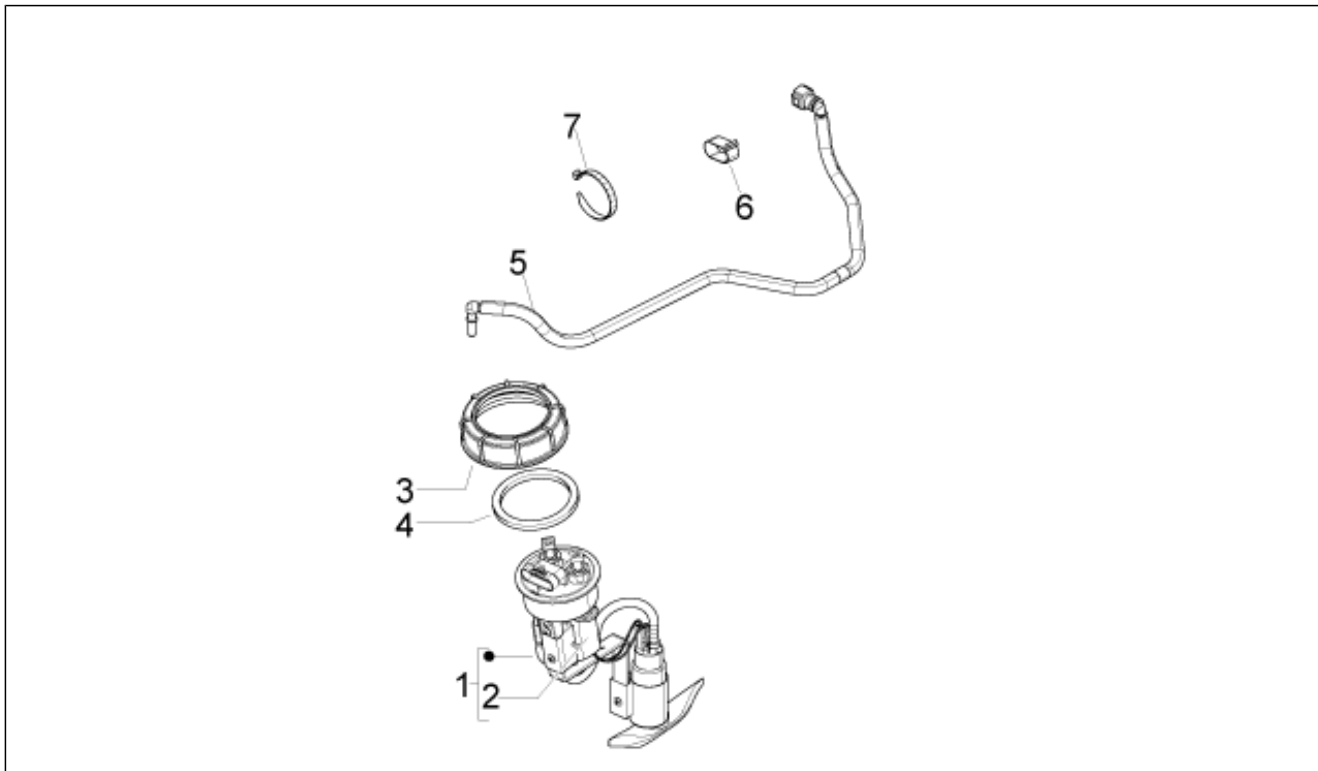

Gruppo	Telaio - Plastiche - Carrozzerie
Codice	02.53
Descrizione	Impianto di alimentazione
Revisione	1

Pos.	Codice	Descrizione	Q.ta	Varianti
1	641892	Pompa carburante	1	
2	639357	Filtro pompa carburante	1	
3	576546	Ghiera pompa carburante	1	
4	576542	Guarnizione pompa carburante	1	
5	672623	Tubo carburante compl.	1	
6	CM006905	Molletta ritegno tubi L=12	1	
7	623743	Fascetta	2