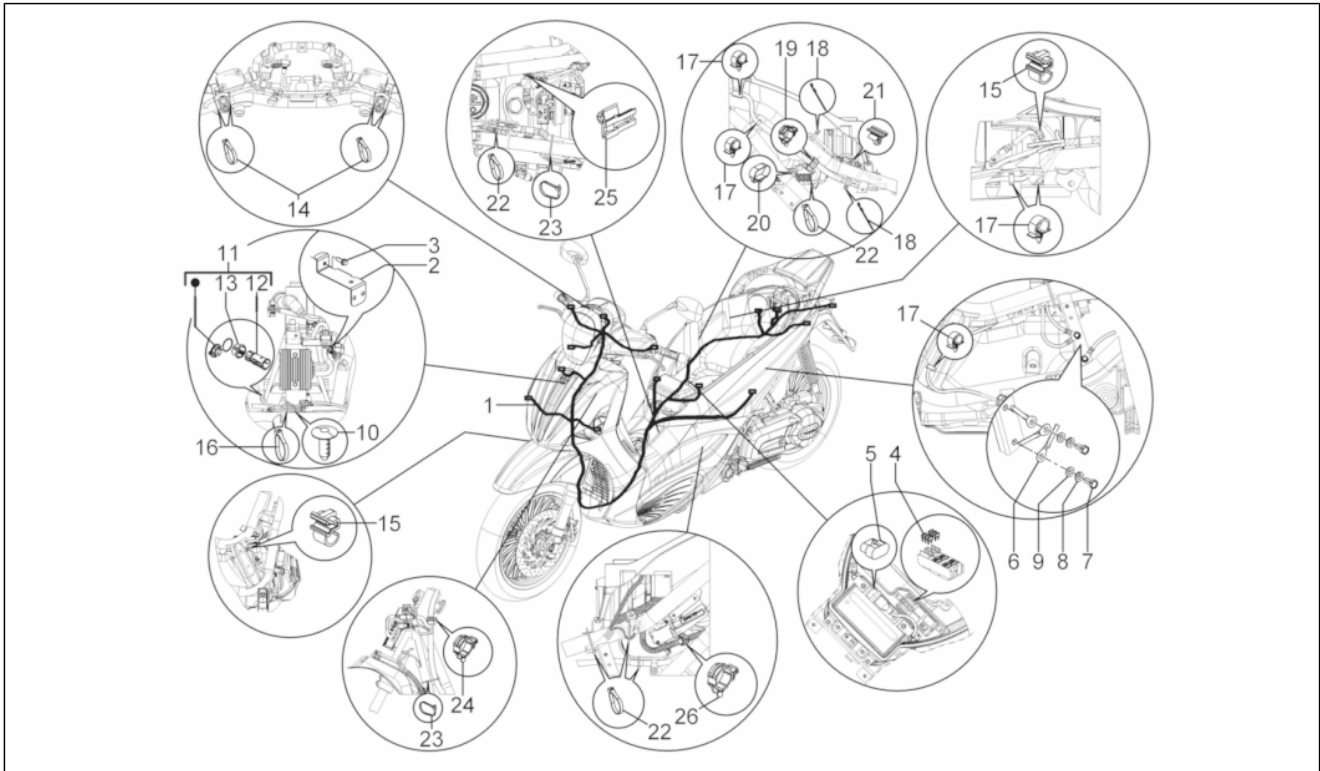

Gruppo	Impianto elettrico
Codice	06.08
Descrizione	Gruppo cavetti principale
Revisione	1

Pos.	Codice	Descrizione	Q.ta	Varianti
25	642552	Molletta	1	
26	CM006905	Molletta ritegno tubi L=12	1