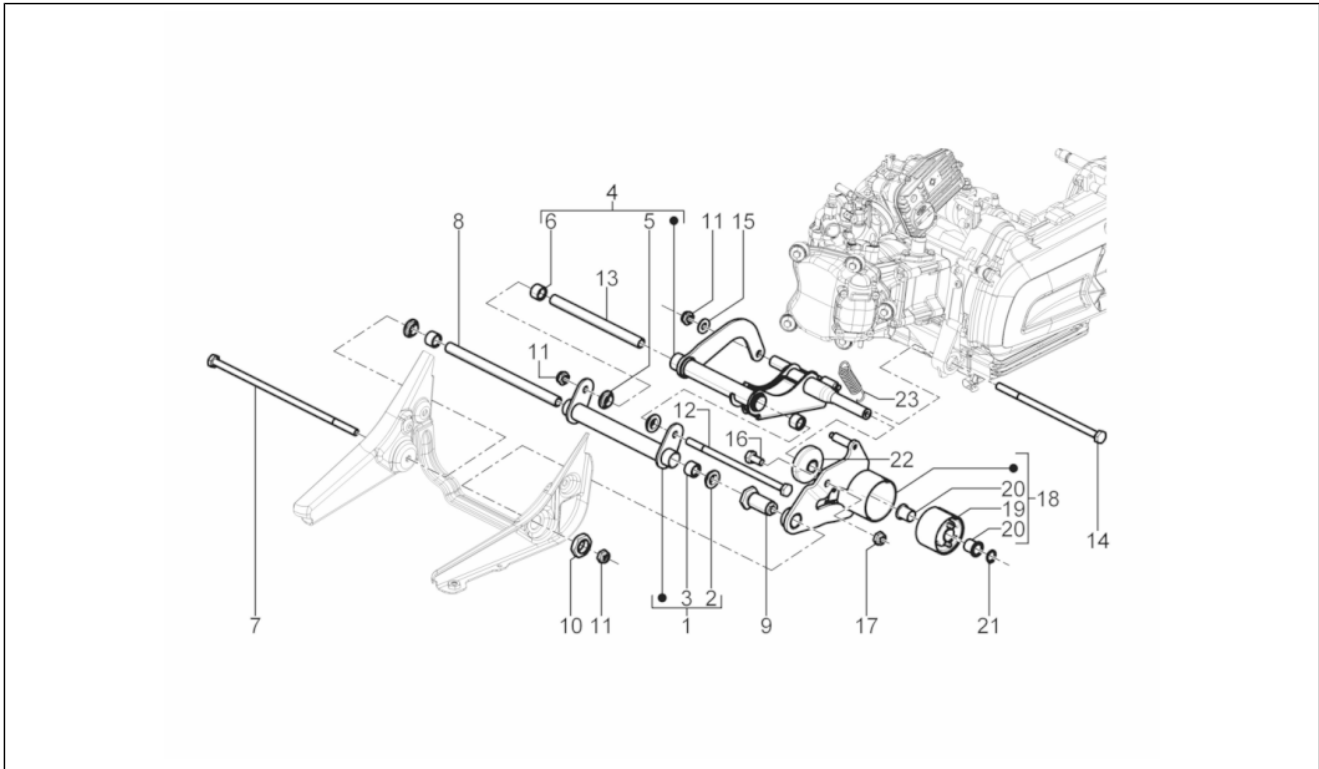

Gruppo	Sospensioni - Ruote
Codice	04.01
Descrizione	Braccio oscillante
Revisione	1

Pos.	Codice	Descrizione	Q.ta	Varianti
1	666950	Braccio oscillante lato telaio	1	
2	597317	Bussola	2	
3	597374	Boccola a rullini	2	
4	666900	Braccio oscillante lato motore	1	
5	597317	Bussola	2	
6	597374	Boccola a rullini	2	
7	667827	Vite TE M10x225	1	
8	CM067809	Distanziale L=235.5	1	
9	597774	Bussola	1	
10	564611	Dado m22x2 h=8	1	
11	002440	Dado autofrenante M10	3	
12	667827	Vite TE M10x225	1	
13	CM067807	Distanziale L=198	1	
14	597081	Vite	1	
15	178790	Rondella piana 22x10,3x2,5	1	
16	597893	Vite esagonale	1	
17	002440	Dado autofrenante M10	1	
18	666884	Staffa supporto silentbloc completa	1	
19	272750	Silent block	1	
20	273460	Bussola	2	
21	006416	Anello Seeger	1	
22	599250	Silent block	1	
23	597490	Molla	1