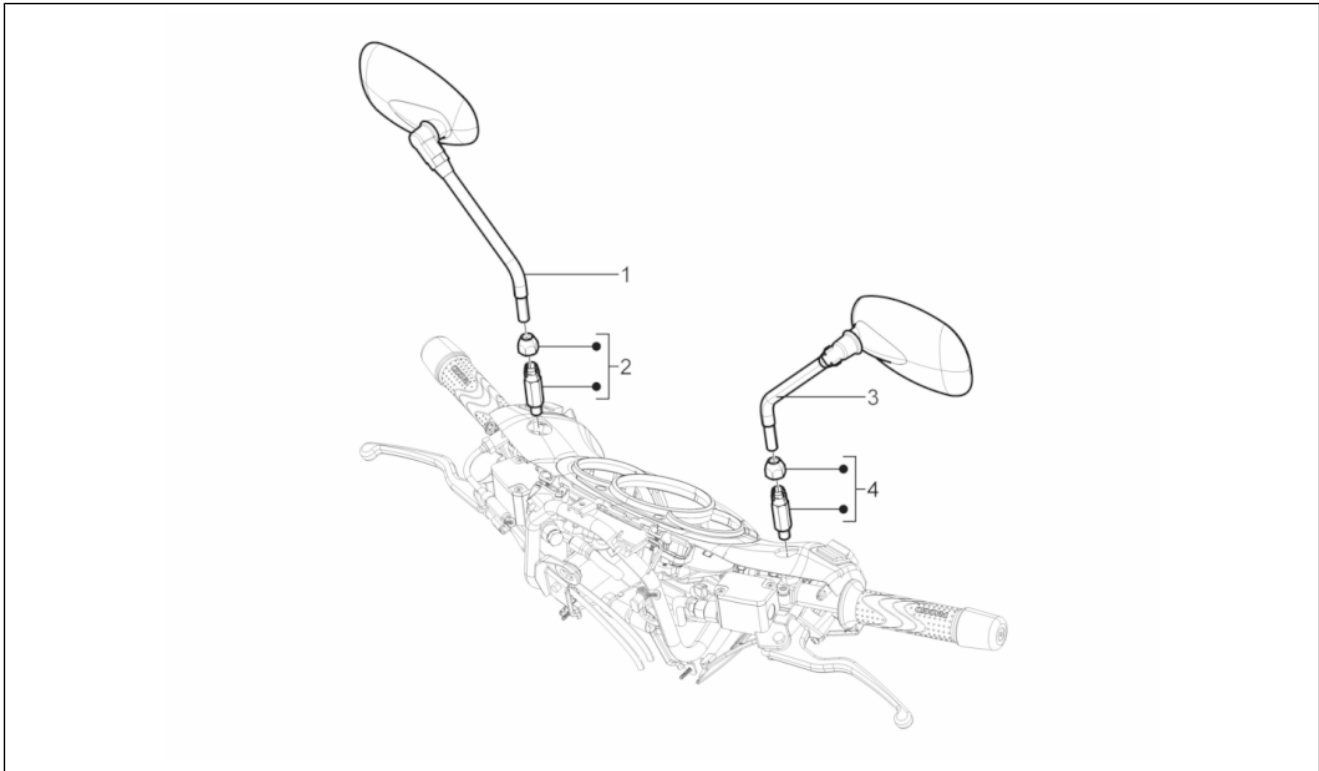

Gruppo	Telaio - Plastiche - Carrozzerie
Codice	02.45
Descrizione	Specchio/i retrovisore/i
Revisione	1

Pos.	Codice	Descrizione	Q.ta	Varianti
1	CM179908	Specchio retrovisore DX	1	
2	655120	Morsetto bloccaggio specchio retrovisore	1	
3	CM179907	Specchio retrovisore SX	1	
4	655120	Morsetto bloccaggio specchio retrovisore	1