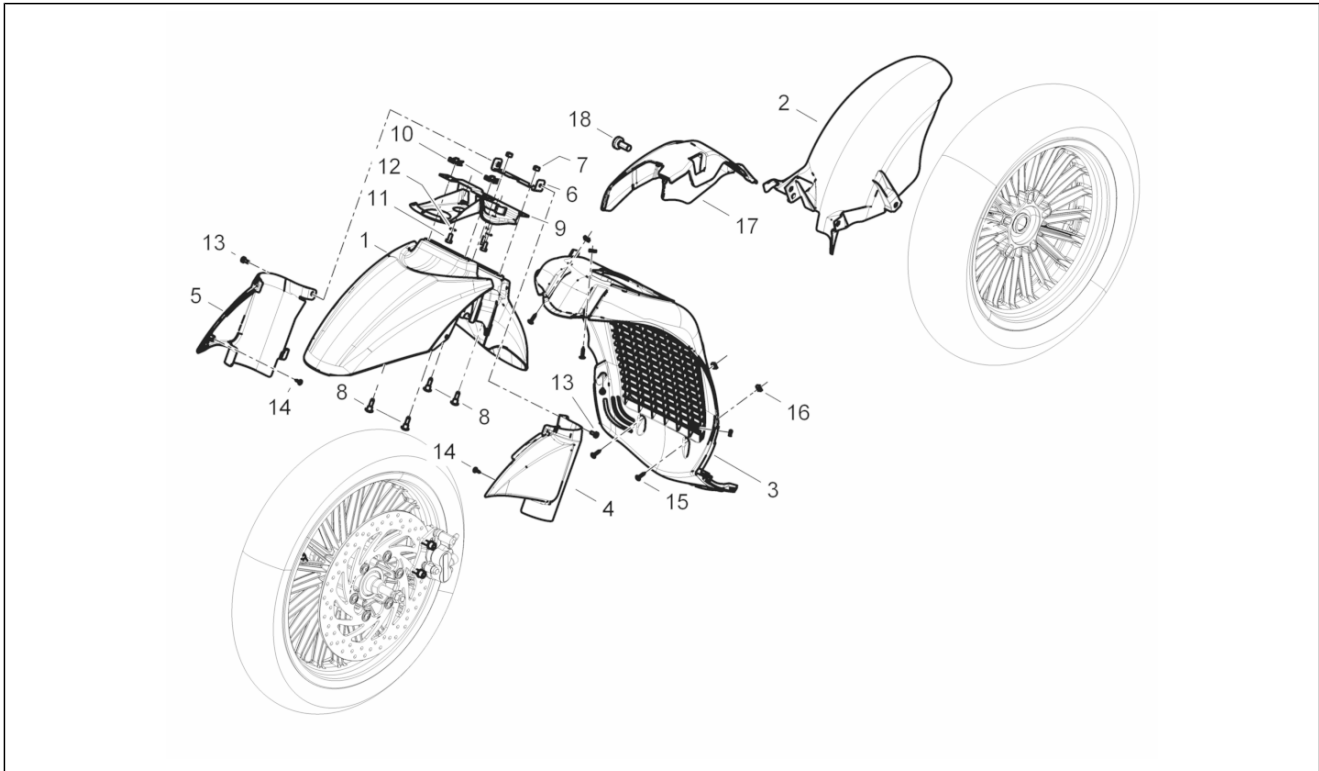

Gruppo	Telaio - Plastiche - Carrozzerie
Codice	02.33
Descrizione	Vano ruota - Parafango
Revisione	1

Pos.	Codice	Descrizione	Q.ta	Varianti
1	667197	Parafango anteriore	1	
1	6671970090	Parafango anteriore	1	Colore veicolo:Nero[94] Colore veicolo:Nero[94]
1	66719700BR	Parafango anteriore	1	Colore veicolo:Bianco[544] Colore veicolo:Bianco[544]
1	66719700DE	Parafango anteriore	1	Colore veicolo:Blu Midnight[222/A] Colore veicolo:Blu Midnight[222/A]
1	66719700H4	Parafango anteriore	1	Colore veicolo:Grigio[760/B] Colore veicolo:Grigio[760/B]
1	66719700RR	Parafango anteriore	1	Colore veicolo:Rosso Metallizzato[849/A] Colore veicolo:Rosso Metallizzato[849/A]
2	672619	Parafango posteriore	1	
3	672954000C	Vano ruota	1	Colore veicolo:Blu Midnight[222/A] Colore veicolo:Rosso Metallizzato[849/A] Colore veicolo:Nero[94] Colore veicolo:Bianco[544] Colore veicolo:Grigio[760/B] Colore veicolo:Nero[94] Colore veicolo:Rosso Metallizzato[849/A] Colore veicolo:Bianco[544] Colore veicolo:Grigio[760/B] Colore veicolo:Blu Midnight[222/A]
4	66550400H3	Fodero SX	1	Colore veicolo:Grigio[760/B] Colore veicolo:Rosso Metallizzato[849/A] Colore veicolo:Blu Midnight[222/A] Colore veicolo:Bianco[544] Colore veicolo:Nero[94] Colore veicolo:Nero[94] Colore veicolo:Rosso Metallizzato[849/A] Colore veicolo:Bianco[544] Colore veicolo:Grigio[760/B] Colore veicolo:Blu Midnight[222/A]
5	66550500H3	Fodero DX	1	Colore veicolo:Grigio[760/B] Colore veicolo:Rosso Metallizzato[849/A]