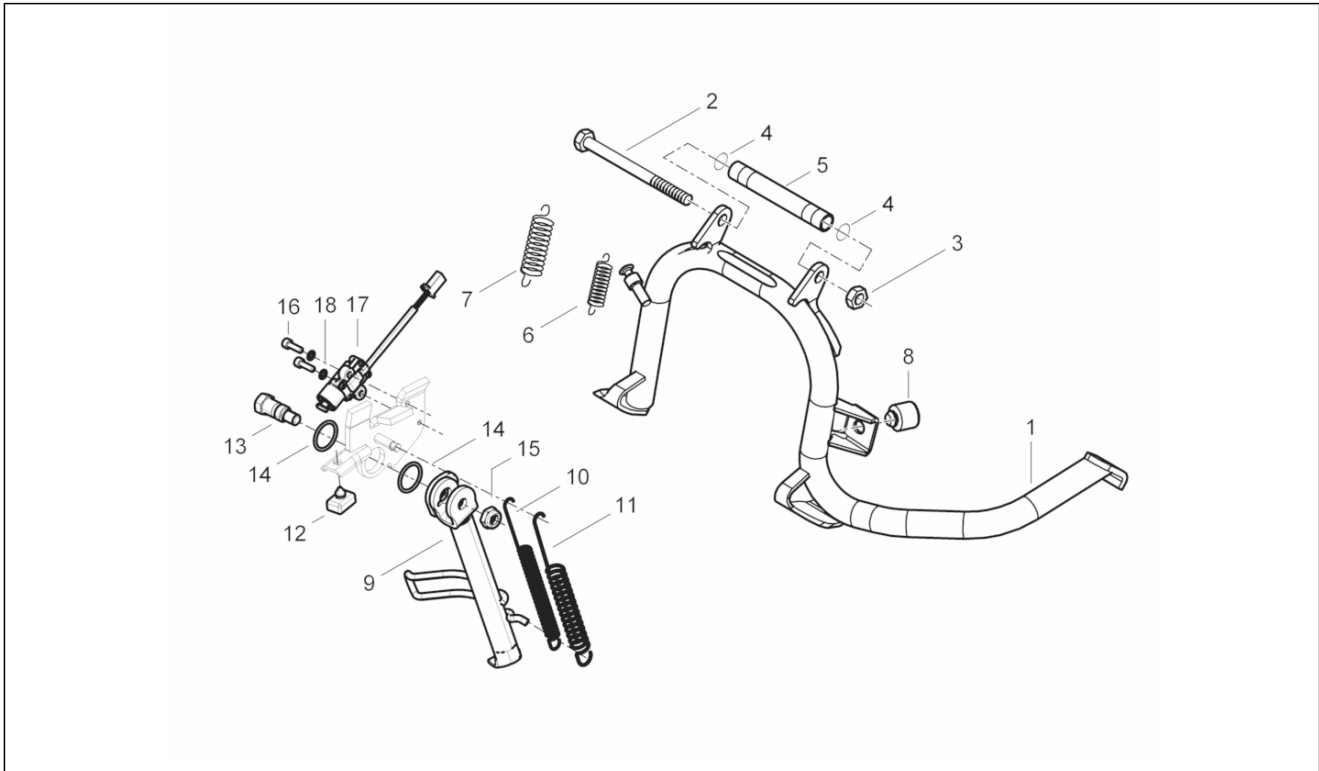

Gruppo	Telaio - Plastiche - Carrozzerie
Codice	02.25
Descrizione	Cavalletto/i
Revisione	1

Pos.	Codice	Descrizione	Q.ta	Varianti
1	667310	Cavalletto centrale	1	
1	668016	Cavalletto centrale	1	
2	030115	Vite TE M10x130	1	
3	002440	Dado autofrenante M10	1	
4	273754	O-ring	2	
5	582298	Distanziale	1	
6	667566	Molla interna	1	
7	667567	Molla esterna	1	
8	272426	Tampone	1	
9	665947	Cavalletto laterale	1	
10	295788	Molla interna	1	
11	295789	Molla esterna	1	
12	164245	Tampone di scontro	1	
13	647595	Vite speciale	1	
14	191189	Guarnizione	2	
15	002440	Dado autofrenante M10	1	
16	292889	Vite TCEI M5x16	2	
17	639542	Pulsante per cavalletto laterale	1	
18	012532	Rondella 5,3x10x0	2