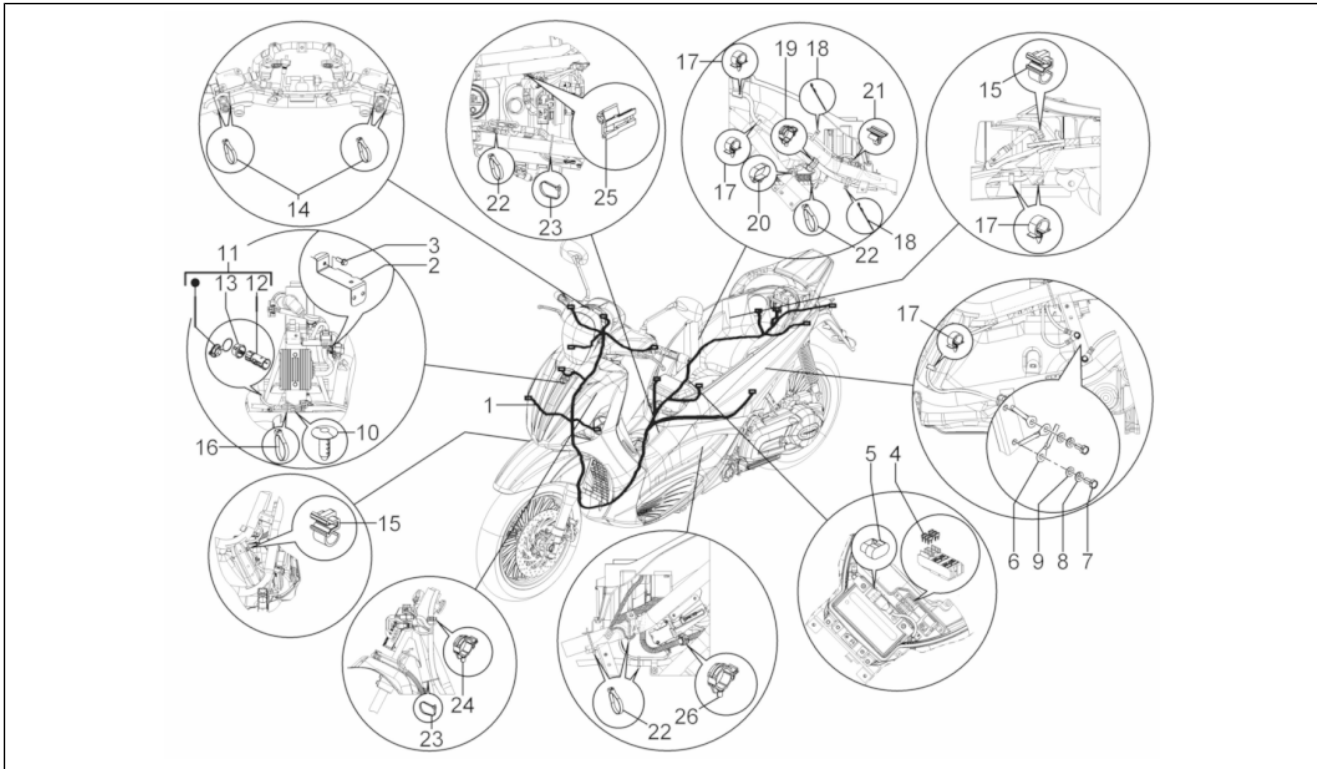

Gruppo	Impianto elettrico
Codice	06.08
Descrizione	Gruppo cavetti principale
Revisione	1

Pos.	Codice	Descrizione	Q.ta	Varianti
1	642450	Gruppo cavetti telaio ABS	1	
1	643010	Gruppo cavetti	1	
2	583525	Staffa	6	
3	434541	Vite TE flangiata M6x16	1	
4	CM080904	Mini fusibile 5A	1	
4	CM080906	Mini fusibile 10A	2	
4	CM080907	Mini fusibile 15A	2	
4	CM080910	Mini fusibile 30A	1	
5	582928	Tappo connettore diagnosi ECU	1	
6	643026	Cavo di massa	1	
7	641204	Vite autofilettante esagonale trilobata	2	
8	016406	Rondella elastica 6,4x11,8x1	2	
9	003056	Rondella piana 6,4x12x1	2	
10	581142	Sensore temperatura ambientale	1	
11	294770	Presa b.t. 12V	1	
12	565560	Zoccolo accendisigari	1	
13	565559	Anello luminoso	1	
14	145298	Fascetta a strappo L=180mm	4	
15	CM013203	Molletta bordi lamiera	2	
16	145298	Fascetta a strappo L=180mm	1	
17	231590	Molletta elastica	6	
18	641605	Fascetta a strappo	3	
19	CM006907	Molletta ritegno tubi/cavi L=16	1	
20	CM006902	Molletta ritegno tubi	1	
21	639560	Molletta per connettore	1	
22	145298	Fascetta a strappo L=180mm	5	
23	257134	Fascetta a strappo L=277	11	
24	CM006903	Molletta ritegno tubi/cavi	1