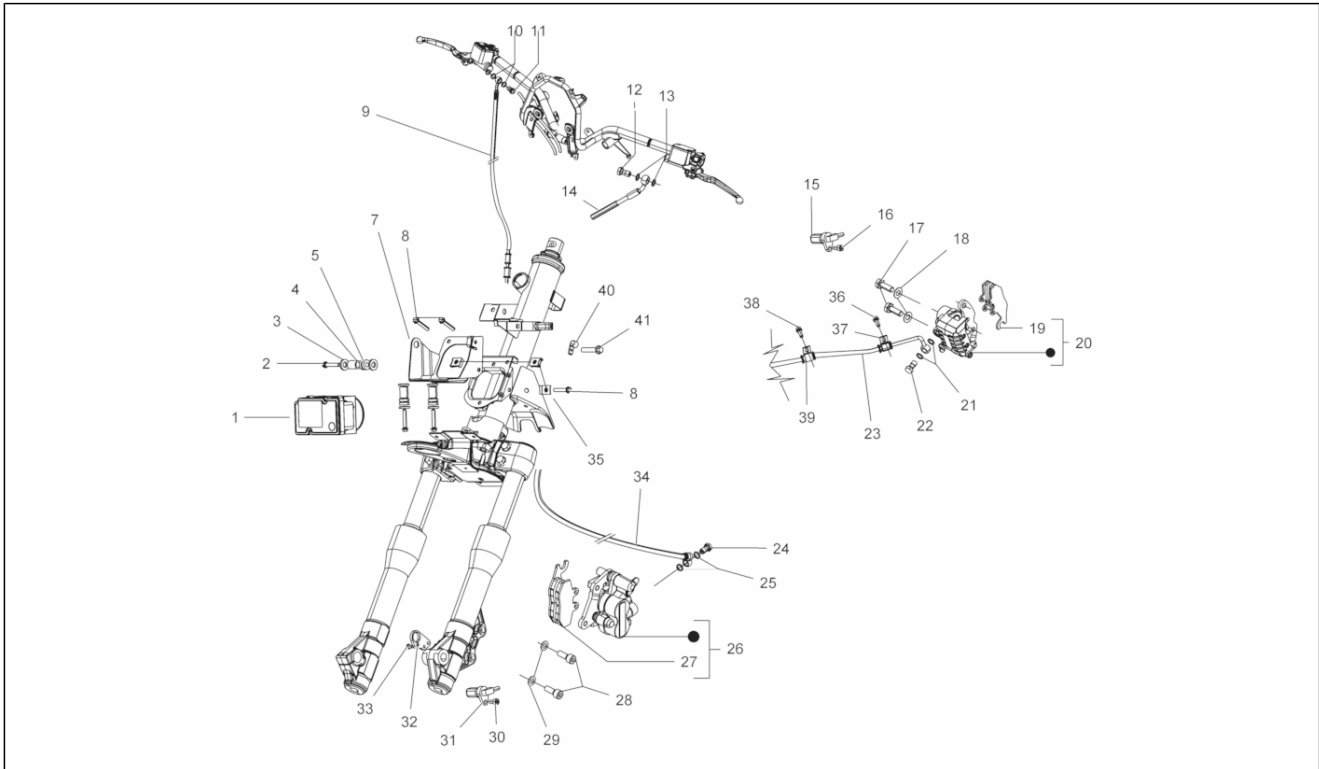

Gruppo	Impianto frenante - Trasmissioni
Codice	05.02
Descrizione	Tubazioni freno - Pinze freno (ABS)
Revisione	1

Pos.	Codice	Descrizione	Q.ta	Varianti
29	709047	Rondella elastica	2	
30	315092	Vite	1	
31	859792	Sensore ABS	1	
32	667034	Staffa supporto sensore ABS	1	
33	842908	Vite M5x10	2	
34	667302	Tubazione freno Unità ABS - pinza freno anteriore	1	
35	254485	Piastrina elastica M6	3	
36	969296	Vite TE flangiata M6x10	1	
37	482290	Fascetta	1	
38	434541	Vite TE flangiata M6x16	1	
39	573918	Fascetta	1	
40	598795	Fascetta	1	
41	484123	Vite TE flangiata	1