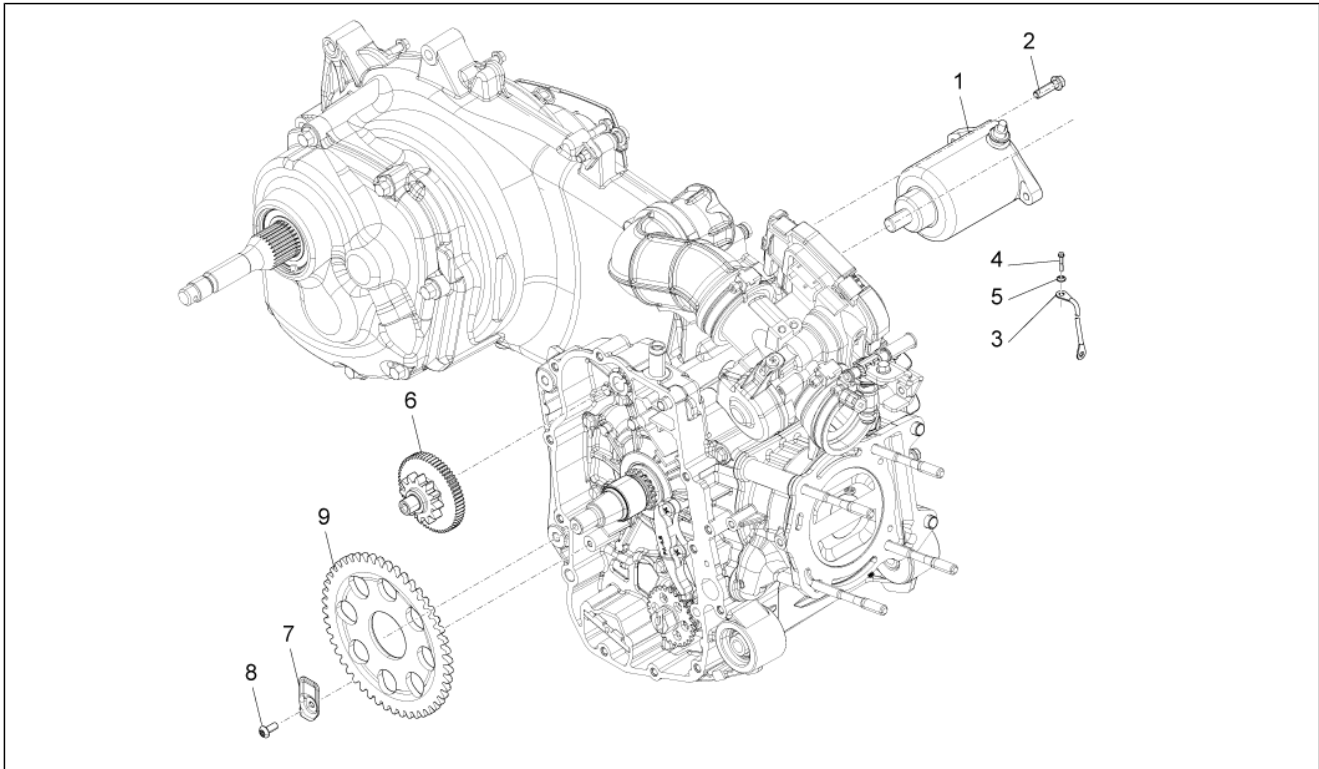

Gruppo	Motore
Codice	01.20
Descrizione	Avviamento - Avviamento elettrico
Revisione	1

Pos.	Codice	Descrizione	Q.ta	Varianti
1	58222R	Motorino di avviamento	1	
2	847645	Vite TE flangiata	2	
3	642545	Cavo motorino avviamento	1	
4	484123	Vite TE flangiata	1	
5	224664	Rondella 5,2X15X1,5	1	
6	877886	Rinvio avviamento elettrico	1	
7	833011	Piastrina ritegno	1	
8	B014598	Vite TB Torx M5x12	1	
9	82737R	Corona avviamento elettrico	1