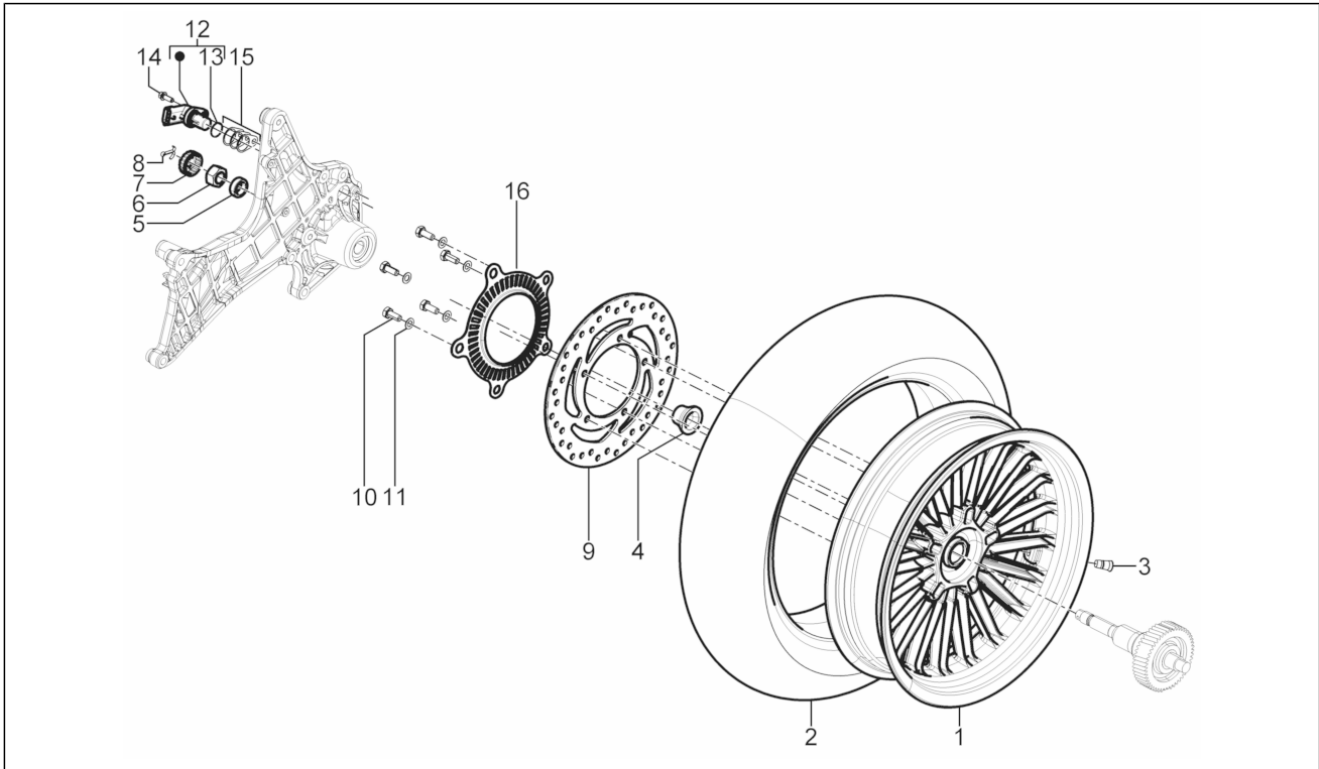

Gruppo	Sospensioni - Ruote
Codice	04.12
Descrizione	Ruota posteriore
Revisione	1

Pos.	Codice	Descrizione	Q.ta	Varianti
1	666652	Ruota posteriore	1	
2	666328	Pneumatico (Michelin) 150/70-14"	1	
3	597679	Valvola per tubeless	1	
4	666659	Distanziale	1	
5	597528	Distanziale	1	
6	563728	Dado M16x13	1	
7	194423	Cappello ferma dado	1	
8	012789	Copiglia	1	
9	58547R	Disco freno	1	
9	667032	Disco freno post.	1	
10	031119	Vite TE M8x22	5	
11	709047	Rondella elastica	5	
12	832963	Sensore di fase	1	
13	430044	Anello OR	1	
14	434541	Vite TE flangiata M6x16	1	
15	646760	Rondella speciale	4	
16	890960	Ruota fonica ABS	1