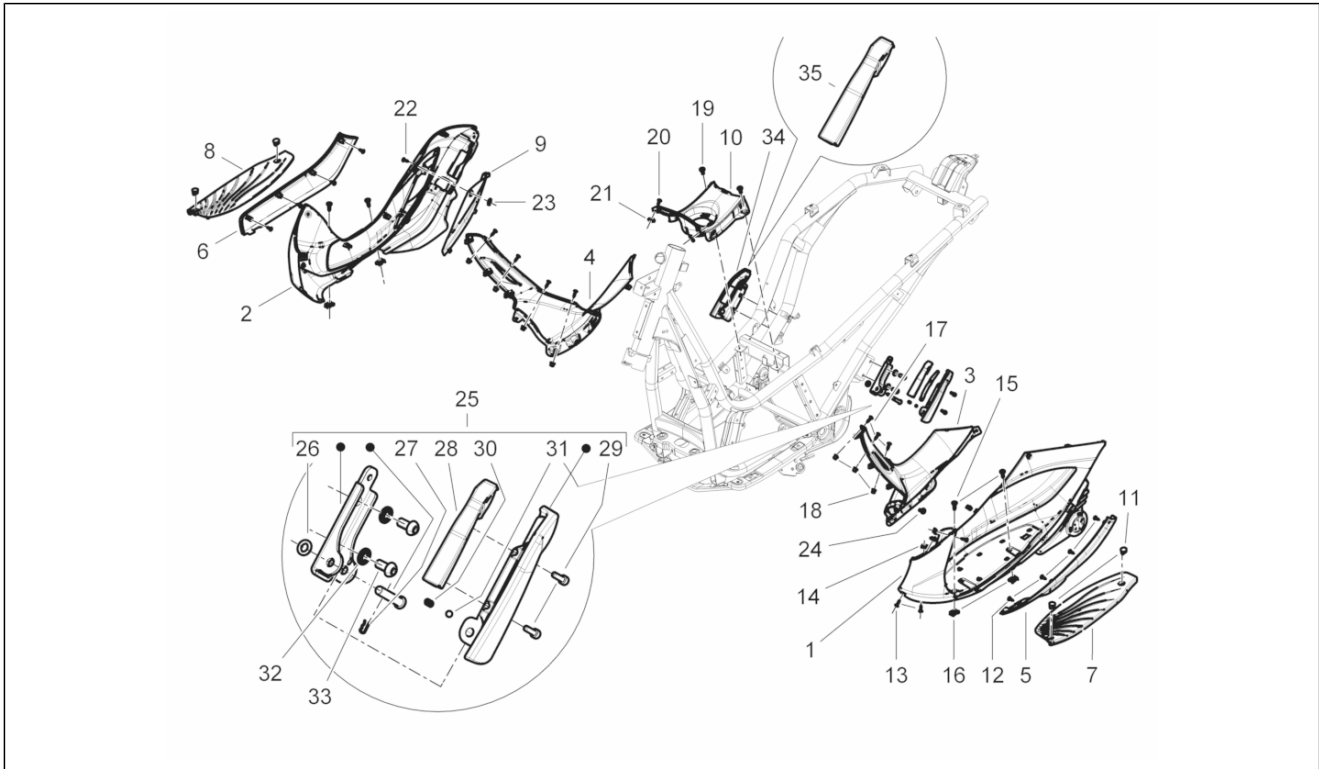

Gruppo	Telaio - Plastiche - Carrozzerie
Codice	02.31
Descrizione	Copertura centrale - Pedane
Revisione	1

Pos.	Codice	Descrizione	Q.ta	Varianti
				Colore veicolo:Grigio[760/B] Colore veicolo:Nero[94] Colore veicolo:Rosso Metallizzato[849/A] Colore veicolo:Bianco[544] Colore veicolo:Grigio[760/B] Colore veicolo:Blu Midnight[222/A]
5	656351	Spoiler Sx	1	
5	65635100H3	Spoiler Sx	1	Colore veicolo:Blu Midnight[222/A] Colore veicolo:Grigio[760/B] Colore veicolo:Rosso Metallizzato[849/A] Colore veicolo:Bianco[544] Colore veicolo:Nero[94] Colore veicolo:Nero[94] Colore veicolo:Rosso Metallizzato[849/A] Colore veicolo:Bianco[544] Colore veicolo:Grigio[760/B] Colore veicolo:Blu Midnight[222/A]
6	656352	Spoiler Dx	1	
6	65635200H3	Spoiler Dx	1	Colore veicolo:Blu Midnight[222/A] Colore veicolo:Grigio[760/B] Colore veicolo:Rosso Metallizzato[849/A] Colore veicolo:Bianco[544] Colore veicolo:Nero[94] Colore veicolo:Blu Midnight[222/A] Colore veicolo:Grigio[760/B] Colore veicolo:Bianco[544] Colore veicolo:Rosso Metallizzato[849/A] Colore veicolo:Nero[94]
7	656828	Tappetino SX	1	
8	656829	Tappetino DX	1	
9	656361000C	Portello ispezione candela	1	Colore veicolo:Blu Midnight[222/A] Colore veicolo:Grigio[760/B] Colore veicolo:Rosso Metallizzato[849/A] Colore veicolo:Bianco[544] Colore veicolo:Nero[94]