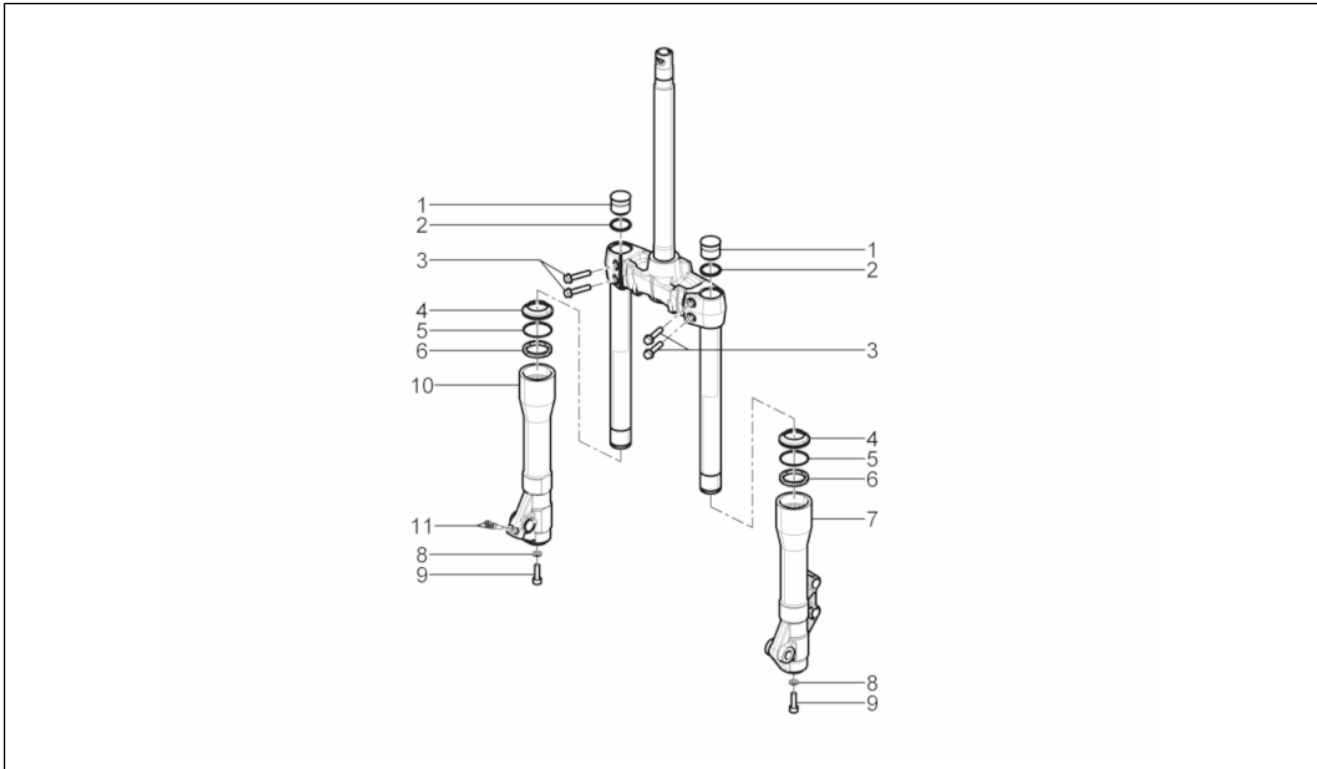

Gruppo	Sospensioni - Ruote
Codice	04.03
Descrizione	Componenti della forcella (Kayaba)
Revisione	1

Pos.	Codice	Descrizione	Q.ta	Varianti
1	666390	Tappo stelo	2	
2	666389	O-ring	2	
3	649992	Vite	4	
4	600269	Anello parapolvere ABS	2	
4	667212	Anello parapolvere	2	
5	497132	Anello tenuta	2	
6	601310	Paraolio forcella ABS	2	
6	667211	Paraolio forcella	2	
7	667215	Gambale sinistro completo	1	
7	667274	Gambale sinistro completo ABS	1	
8	599270	Rondella (KAYABA)	2	
9	666387	Vite	2	
10	666392	Gambale destro completo ABS	1	
10	667214	Gambale destro completo	1	
11	649619	Vite	2