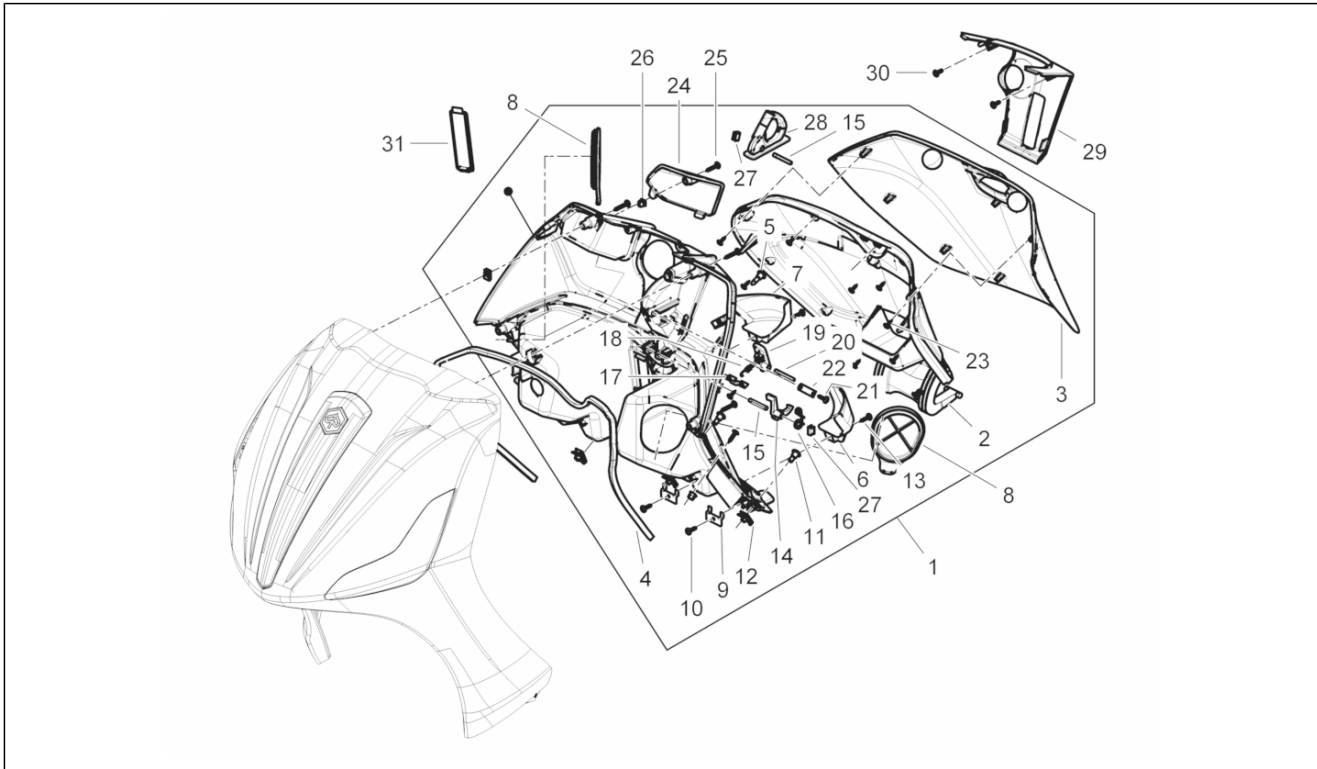

Gruppo	Telaio - Plastiche - Carrozzerie
Codice	02.30
Descrizione	Bauletto anteriore - Controscudo
Revisione	1

Pos.	Codice	Descrizione	Q.ta	Varianti
1	656803	Bauletto anteriore completo	1	
1	65680300B2	Bauletto anteriore completo	1	Colore veicolo: Blu Midnight[222/A] Colore veicolo: Rosso Metallizzato[849/A] Colore veicolo: Bianco[544]
1	65680300Z1	Bauletto anteriore completo	1	Colore veicolo: Blu Midnight[222/A] Colore veicolo: Rosso Metallizzato[849/A] Colore veicolo: Bianco[544]
1	65680300Z1	Bauletto anteriore completo	1	Colore veicolo: Nero[94] Colore veicolo: Grigio[760/B] Colore veicolo: Nero[94] Colore veicolo: Grigio[760/B]
2	656804	Controportello	1	
3	656343	Portello bauletto anteriore	1	
3	656343000C	Portello bauletto anteriore	1	Colore veicolo: Blu Midnight[222/A] Colore veicolo: Rosso Metallizzato[849/A] Colore veicolo: Bianco[544]
3	656343000C	Portello bauletto anteriore	1	Colore veicolo: Blu Midnight[222/A] Colore veicolo: Rosso Metallizzato[849/A] Colore veicolo: Bianco[544]
3	65634300RU	Portello bauletto anteriore	1	Colore veicolo: Nero[94] Colore veicolo: Grigio[760/B] Colore veicolo: Nero[94] Colore veicolo: Grigio[760/B]
4	CM006311	Guarnizione portello	1	
4	CM006312	Guarnizione portello	1	
5	CM179201	Vite metrica M6x22	2	
6	672055	Cornice interna bauletto SX	1	
6	672055000C	Cornice interna bauletto SX	1	Colore veicolo: Blu Midnight[222/A] Colore veicolo: Rosso Metallizzato[849/A] Colore veicolo: Bianco[544]
6	672055000C	Cornice interna bauletto SX	1	Colore veicolo: Blu Midnight[222/A] Colore veicolo: Rosso Metallizzato[849/A] Colore veicolo: Bianco[544]