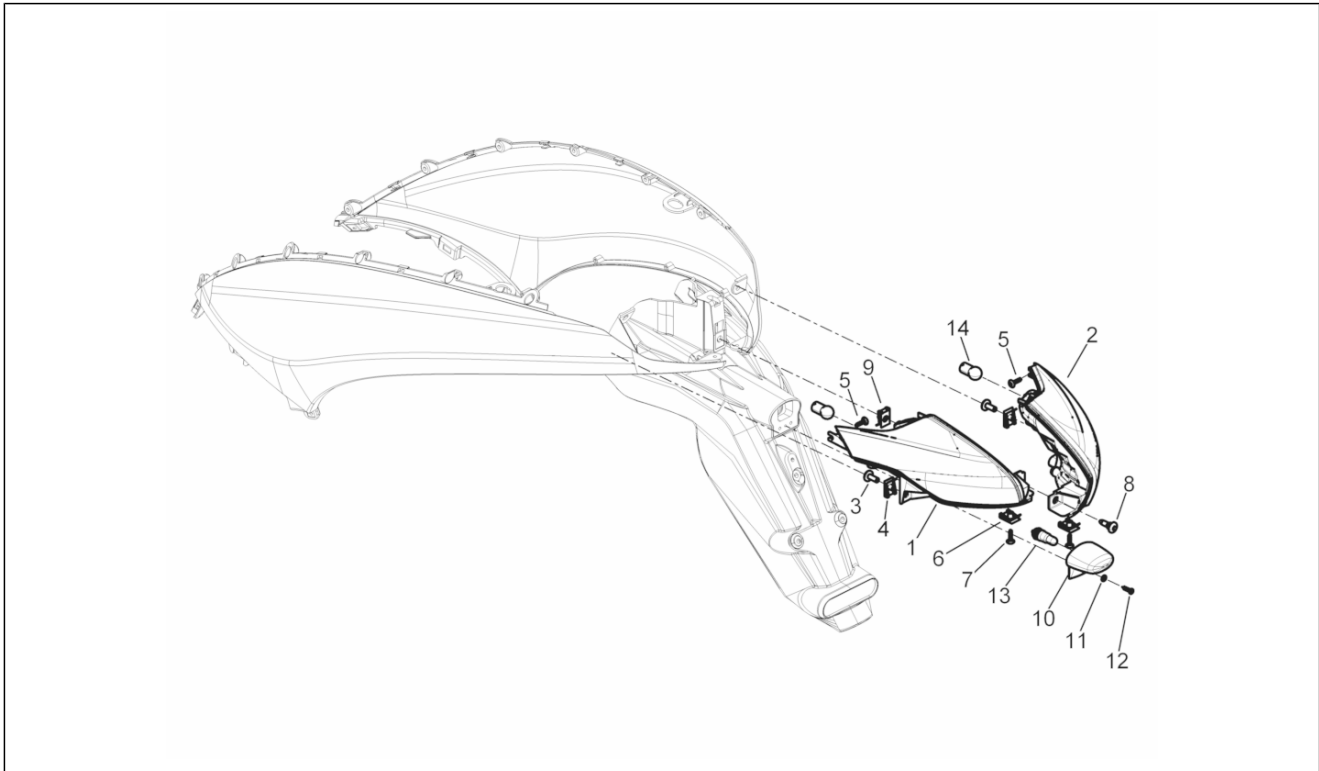

Gruppo	Impianto elettrico
Codice	06.04
Descrizione	Fanaleria posteriore - Indicatori di direzione
Revisione	1

Pos.	Codice	Descrizione	Q.ta	Varianti
1	641580	Fanale posteriore sinistro con indicatore di direzione	1	
2	641581	Fanale posteriore destro con indicatore di direzione	1	
3	CM179301	Vite torx M6x16	2	
4	254485	Piastrina elastica M6	2	
5	CM180701	Vite autofilettante D4x16	2	
6	CM017410	Piastrina elastica	2	
7	CM178601	Vite autofilettante D4.2x16	2	
8	CM179201	Vite metrica M6x22	1	
9	254485	Piastrina elastica M6	1	
10	583332	Fanalino illuminazione targa	1	
11	003054	Rondella 4,3x8x0,5	1	
12	267115	Vite autofilettante M4x16	1	
13	292022	Lampada 12V-5W	1	
14	584332	Lampada 12V-10W	2