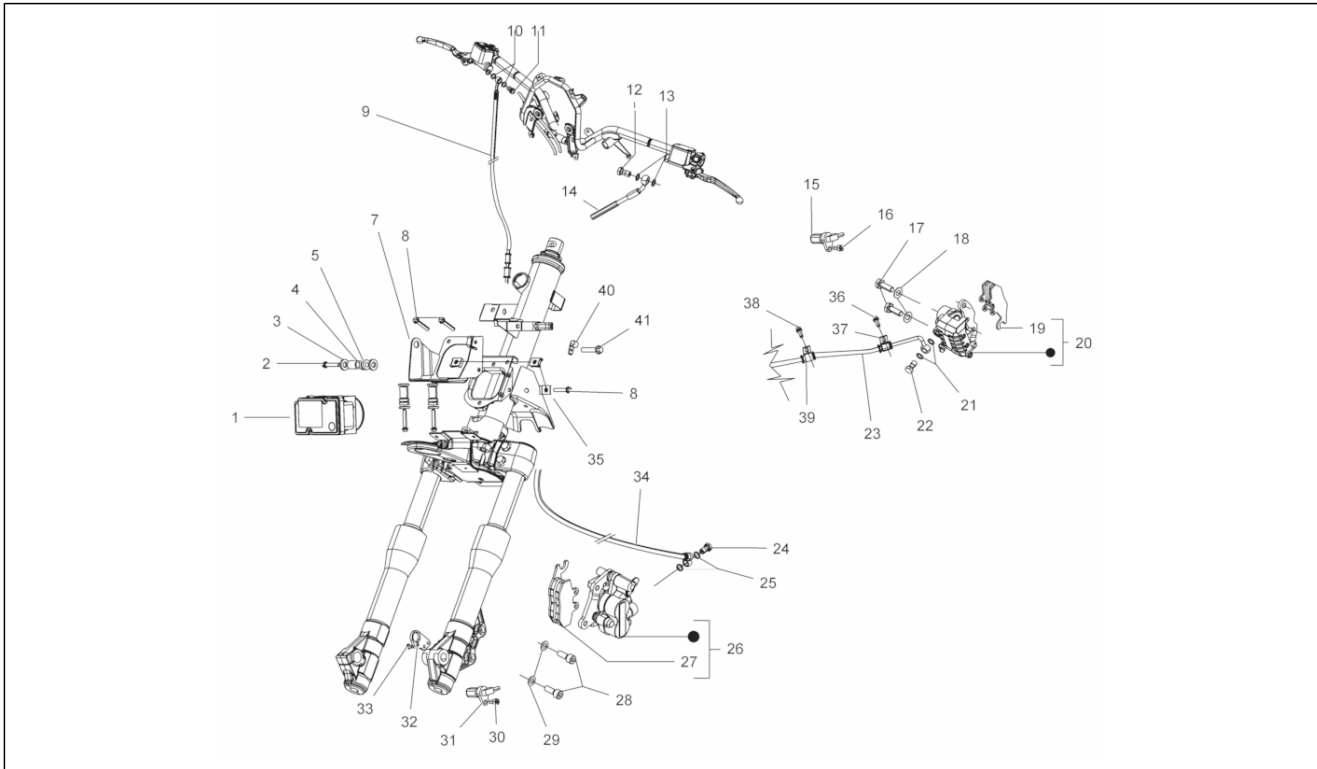

Gruppo	Impianto frenante - Trasmissioni
Codice	05.02
Descrizione	Tubazioni freno - Pinze freno (ABS)
Revisione	1

Pos.	Codice	Descrizione	Q.ta	Varianti
1	667326	Unità di comando elettroidraulico ABS	1	
2	018639	Vite TE M6x20	3	
3	179575	Rondella	6	
4	174969	Distanziale	3	
5	939278	Tampone	3	
7	667354	STAFFA SUPPORTO ABS CON P.I.	1	
8	434541	Vite TE flangiata M6x16	3	
9	667300	Tubazione pompa freno dx- unità ABS	1	
10	127927	Guarnizione	2	
11	265451	Vite tubo olio M10x18	1	
12	265451	Vite tubo olio M10x18	1	
13	127927	Guarnizione	2	
14	667301	Tubazione pompa freno sx- unità ABS	1	
15	859792	Sensore ABS	1	
16	315092	Vite	1	
17	665983	Vite TE	2	
18	709646	Rondella	2	
19	665842	Coppia pasticche freno (Heng Tong)	1	
20	668261	Pinza freno	1	
21	127927	Guarnizione	2	
22	265451	Vite tubo olio M10x18	1	
23	667303	Tubazione flessibile pinza freno posteriore - Unità ABS	1	
24	265451	Vite tubo olio M10x18	1	
25	127927	Guarnizione	2	
26	CM068313	Pinza freno SX (Heng Tong)	1	
27	651253	Coppia pasticche freno (Heng Tong)	1	
28	598919	Vite	2