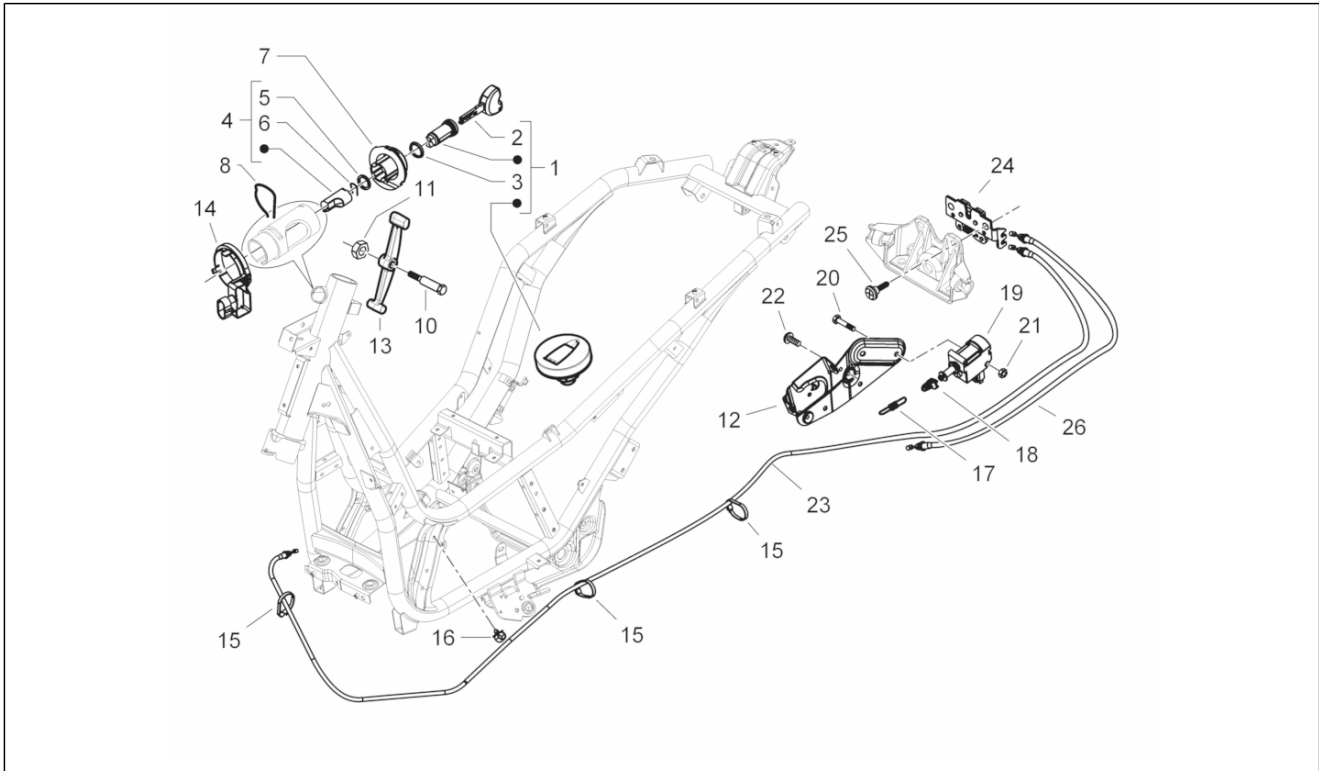

Gruppo	Telaio - Plastiche - Carrozzerie
Codice	02.46
Descrizione	Serrature
Revisione	1

Pos.	Codice	Descrizione	Q.ta	Varianti
1	657220	Kit serrature	1	
1	674507	Kit serrature	1	
2	656264	Sbozzato chiave transponder	1	
3	298731	Anello di tenuta	1	
4	577816	Blocchetto serratura	1	
5	298594	Rondella piana	1	
6	298838	Molla ritegno cilindretto	1	
7	298581	Corpo serratura	1	
8	253937	Molletta	1	
10	299972	Vite speciale	1	
11	577620	Dado autofrenante	1	
12	657224	Staffa supporto trasmissioni	1	
13	656855	Levetta per serratura	1	
14	638534	Antenna immobilizer	1	
15	257134	Fascetta a strappo L=277	3	
16	231590	Molletta elastica	1	
17	623788	Molla attuatore serratura sella	1	
18	577128	Giunto	1	
19	582990	Elettroattuatore	1	
20	584121	Vite autofilettante	2	
21	577620	Dado autofrenante	2	
22	CM179301	Vite torx M6x16	2	
23	CM012841	Trasmissione apertura sella	1	
24	CM023701	Corpo serratura	1	
25	CM179202	Vite	2	
26	CM012842	Trasmissione attuatore-leva sella	1