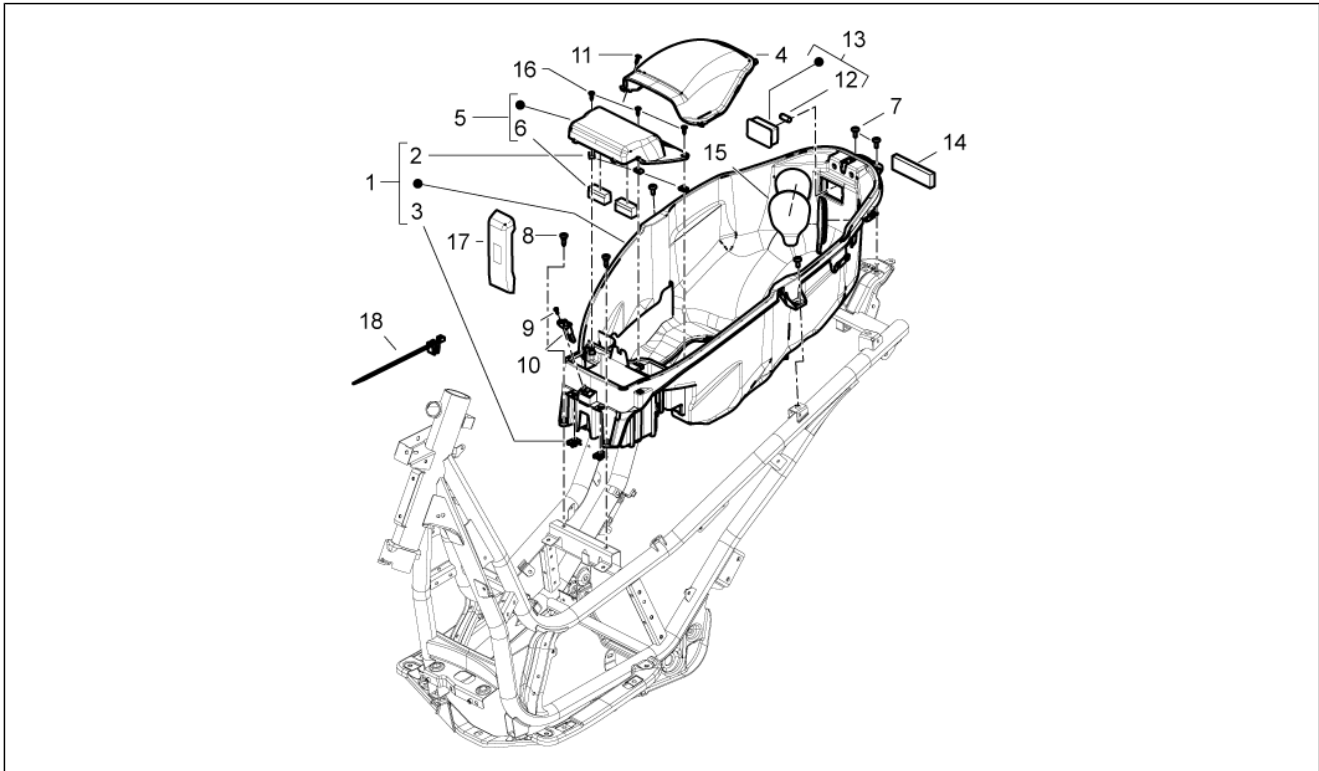

Gruppo	Telaio - Plastiche - Carrozzerie
Codice	02.34
Descrizione	Vano portacasco - Sottosella
Revisione	1

Pos.	Codice	Descrizione	Q.ta	Varianti
1	672620	Portacasco cpl.	1	
2	CM017410	Piastrina elastica	8	
3	254485	Piastrina elastica M6	2	
4	672622	Sportello ispezione iniettori	1	
5	672637	Coperchio batteria completo	1	
6	258737	Tampone	2	
7	CM179301	Vite torx M6x16	4	
8	CM179201	Vite metrica M6x22	2	
9	018536	Vite autof. 3,5x13	1	
10	583752	Pulsante	1	
11	CM178603	Vite autofilettante D4.2x13	1	
12	071633	Lampadina a siluro 12V-5W	1	
13	293154	Plafoniera	1	
14	672240	Tampone	1	
15	657135	Tappo plastico	2	
16	CM178601	Vite autofilettante D4.2x16	3	
17	672957	Coperchio scatola portattrezzi	1	
18	657229	Fascetta	1