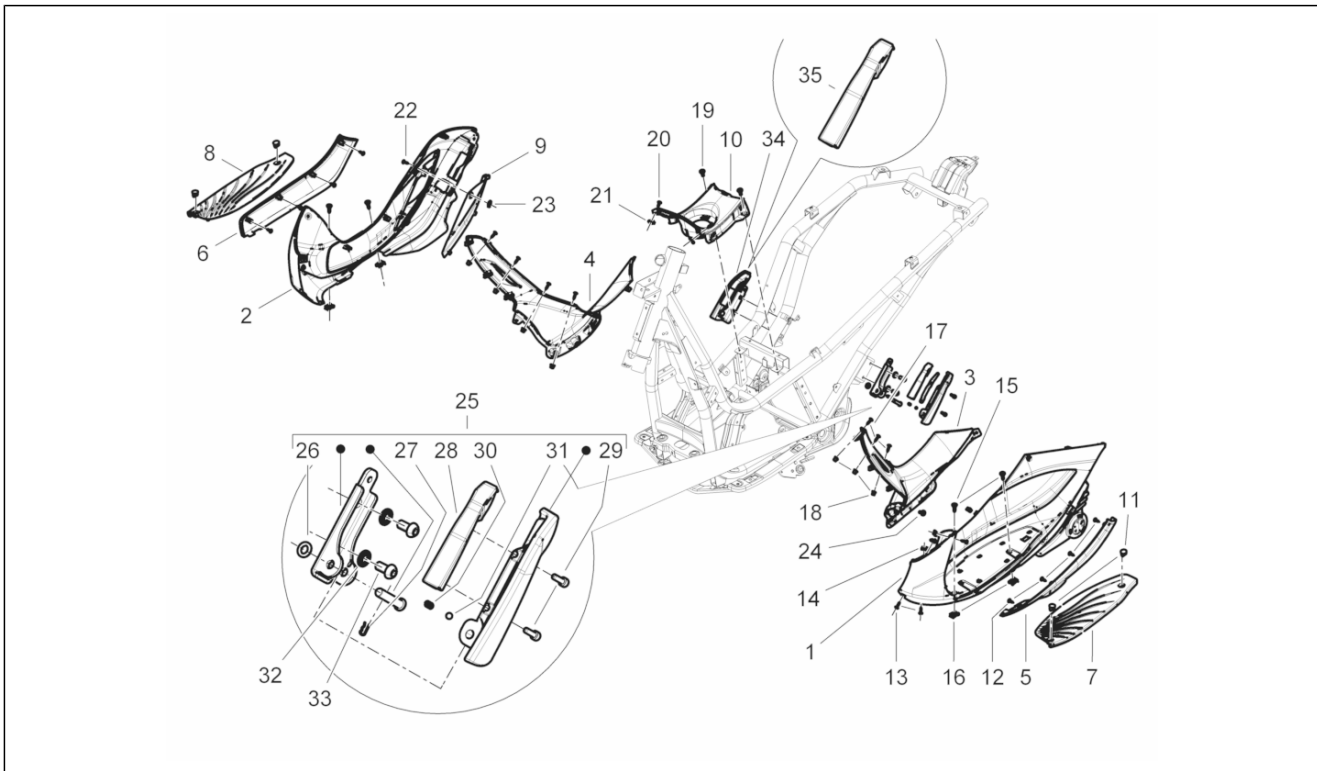

Gruppo	Telaio - Plastiche - Carrozzerie
Codice	02.31
Descrizione	Copertura centrale - Pedane
Revisione	1

Pos.	Codice	Descrizione	Q.ta	Varianti
				Colore veicolo:Nero[94] Colore veicolo:Rosso Metallizzato[849/A] Colore veicolo:Bianco[544] Colore veicolo:Grigio[760/B] Colore veicolo:Blu Midnight[222/A]
10	656346	Copertura centrale	1	
10	65634600H3	Copertura centrale	1	Colore veicolo:Blu Midnight[222/A] Colore veicolo:Rosso Metallizzato[849/A] Colore veicolo:Bianco[544] Colore veicolo:Grigio[760/B] Colore veicolo:Nero[94] Colore veicolo:Blu Midnight[222/A] Colore veicolo:Grigio[760/B] Colore veicolo:Bianco[544] Colore veicolo:Rosso Metallizzato[849/A] Colore veicolo:Nero[94]
11	CM011101	Bottone	4	
12	CM180701	Vite autofilettante D4x16	8	
13	CM178604	Vite autofilettante	2	
14	CM017410	Piastrina elastica	4	
15	CM179201	Vite metrica M6x22	4	
16	254485	Piastrina elastica M6	4	
17	CM178604	Vite autofilettante	8	
18	199190	Tassello ad espansione	8	
19	CM179202	Vite	2	
20	CM178603	Vite autofilettante D4.2x13	4	
21	CM017410	Piastrina elastica	2	
22	CM178601	Vite autofilettante D4.2x16	1	
23	CM017410	Piastrina elastica	2	
24	CM178601	Vite autofilettante D4.2x16	2	
25	65682300H3	Poggiapiedi SX completo	1	Colore veicolo:Blu Midnight[222/A] Colore veicolo:Rosso Metallizzato[849/A]