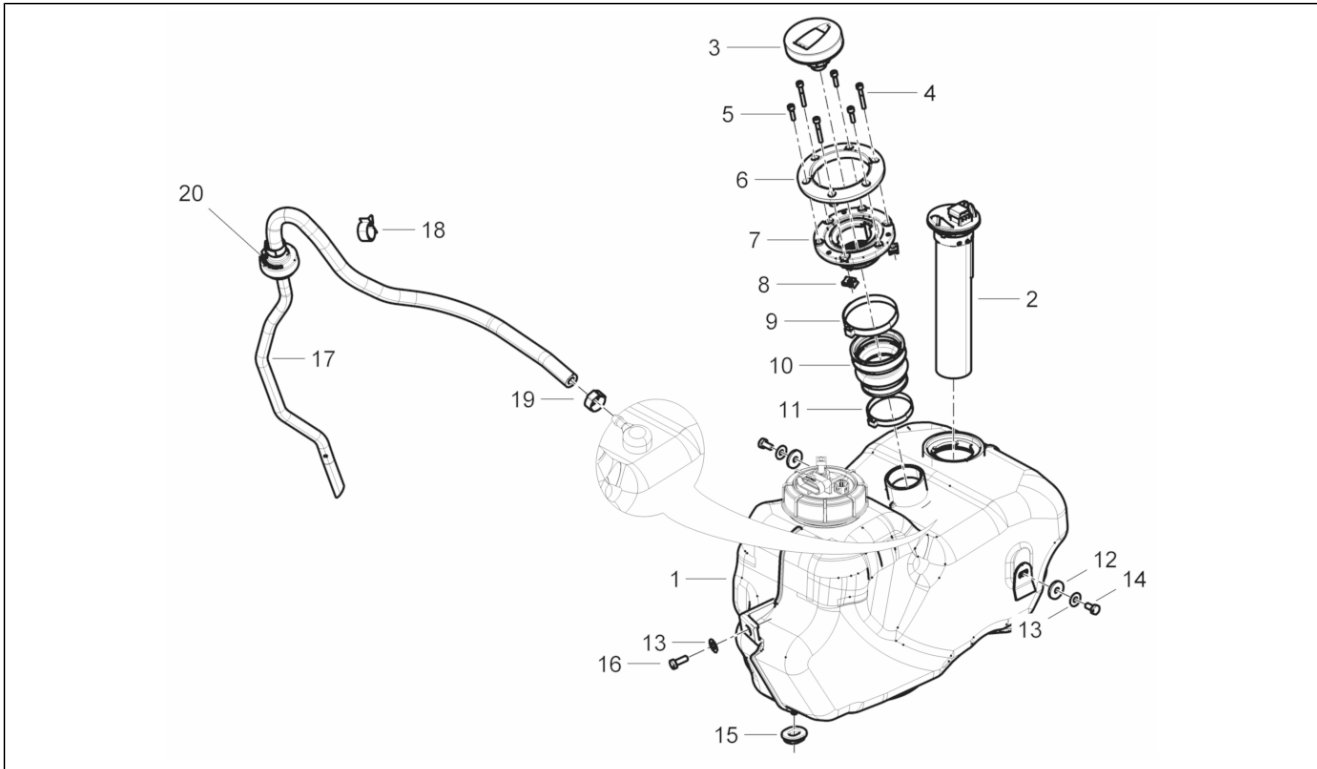

Gruppo	Telaio - Plastiche - Carrozzerie
Codice	02.47
Descrizione	Serbatoio carburante
Revisione	1

Pos.	Codice	Descrizione	Q.ta	Varianti
1	672953	Serbatoio carburante	1	
1	674875	Serbatoio carburante	1	
2	CM025706	Indicatore livello carburante	1	
2	CM025718	Indicatore livello carburante	1	
3	657220	Kit serrature	1	
3	674507	Kit serrature	1	
4	655539	Vite TCEI M4x30	3	
5	959559	Vite TCEI M4x16	3	
6	657233	Ghiera tappo benz.	1	
7	959465	Bocchettone serbatoio benz.	1	
8	959263	piastrina	3	
9	CM001920	Fascetta stringitubo	1	
10	673778	Manicotto	1	
10	959230	Manicotto	1	
11	CM001919	Fascetta stringitubo	1	
12	268304	Rondella piana 6,5x21	2	
13	078307	Rosetta	3	
14	031086	Vite m6x12	2	
15	463195	Tampone elastico	1	
16	031088	Vite M6x16	1	
17	674876	Tubo sfiato completo	1	
18	231590	Molletta elastica	1	
19	CM001914	Fascetta stringitubo	1	
20	CM179001	Valvola di sicurezza	1	
20	CM179007	Valvola sicurezza	1