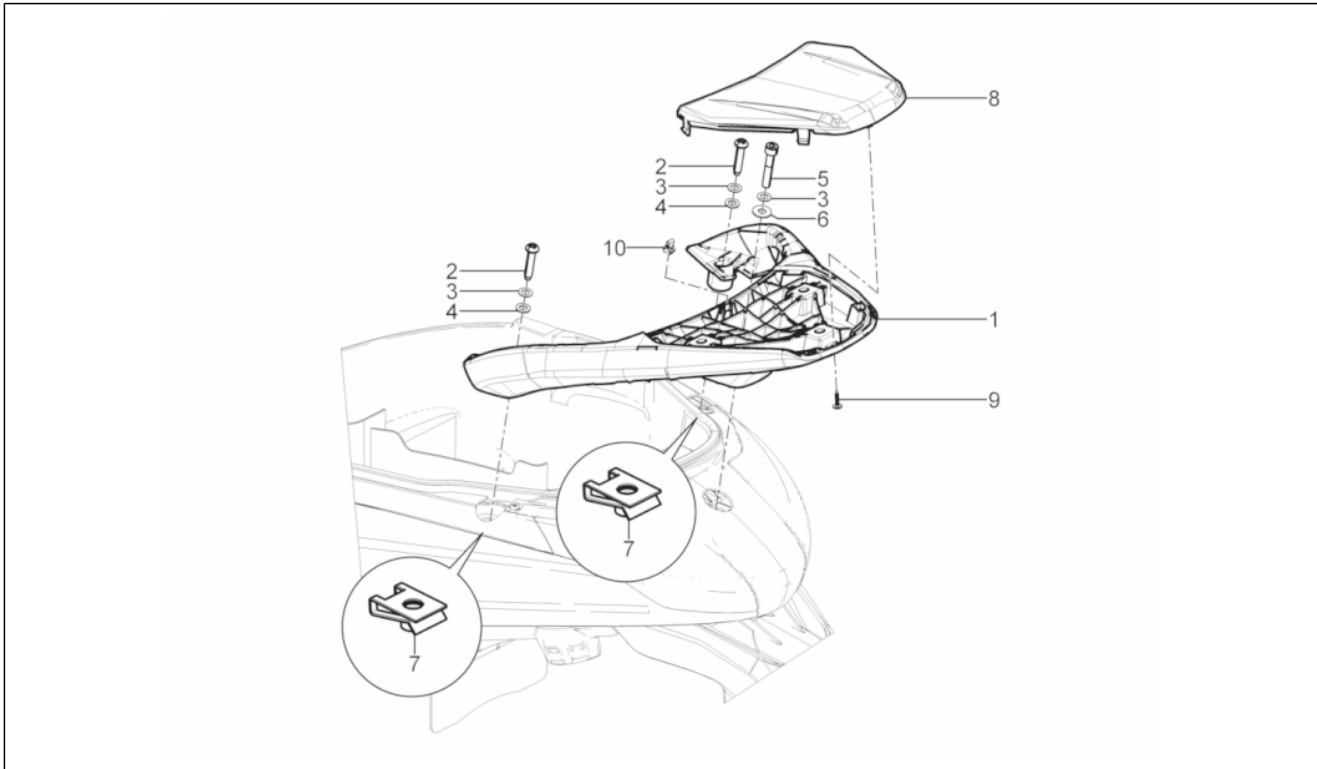

Gruppo	Telaio - Plastiche - Carrozzerie
Codice	02.44
Descrizione	Portapacchi posteriore
Revisione	1

Pos.	Codice	Descrizione	Q.ta	Varianti
1	656801	Portapacchi posteriore	1	
1	65680100H3	Portapacchi posteriore	1	Colore veicolo:Nero[94] Colore veicolo:Bianco[544] Colore veicolo:Blu Midnight[222/A] Colore veicolo:Grigio[760/B] Colore veicolo:Rosso Metallizzato[849/A] Colore veicolo:Nero[94] Colore veicolo:Rosso Metallizzato[849/A] Colore veicolo:Bianco[544] Colore veicolo:Grigio[760/B] Colore veicolo:Blu Midnight[222/A]
2	656894	Vite TB Torx	2	
3	012540	Rosetta dentellata 14x8,3x1,8	3	
4	003058	Rosetta piana 15x8,4x1,5	2	
5	826298	Vite TCEI	1	
6	006032	Rondella	1	
7	575268	Piastrina elastica M8	2	
8	656802000C	Coperchio portapacchi	1	Colore veicolo:Bianco[544] Colore veicolo:Rosso Metallizzato[849/A] Colore veicolo:Grigio[760/B] Colore veicolo:Blu Midnight[222/A] Colore veicolo:Nero[94] Colore veicolo:Nero[94] Colore veicolo:Rosso Metallizzato[849/A] Colore veicolo:Bianco[544] Colore veicolo:Grigio[760/B] Colore veicolo:Blu Midnight[222/A]
9	CM178604	Vite autofilettante	1	
10	D9004468091	Clip a pinza	1