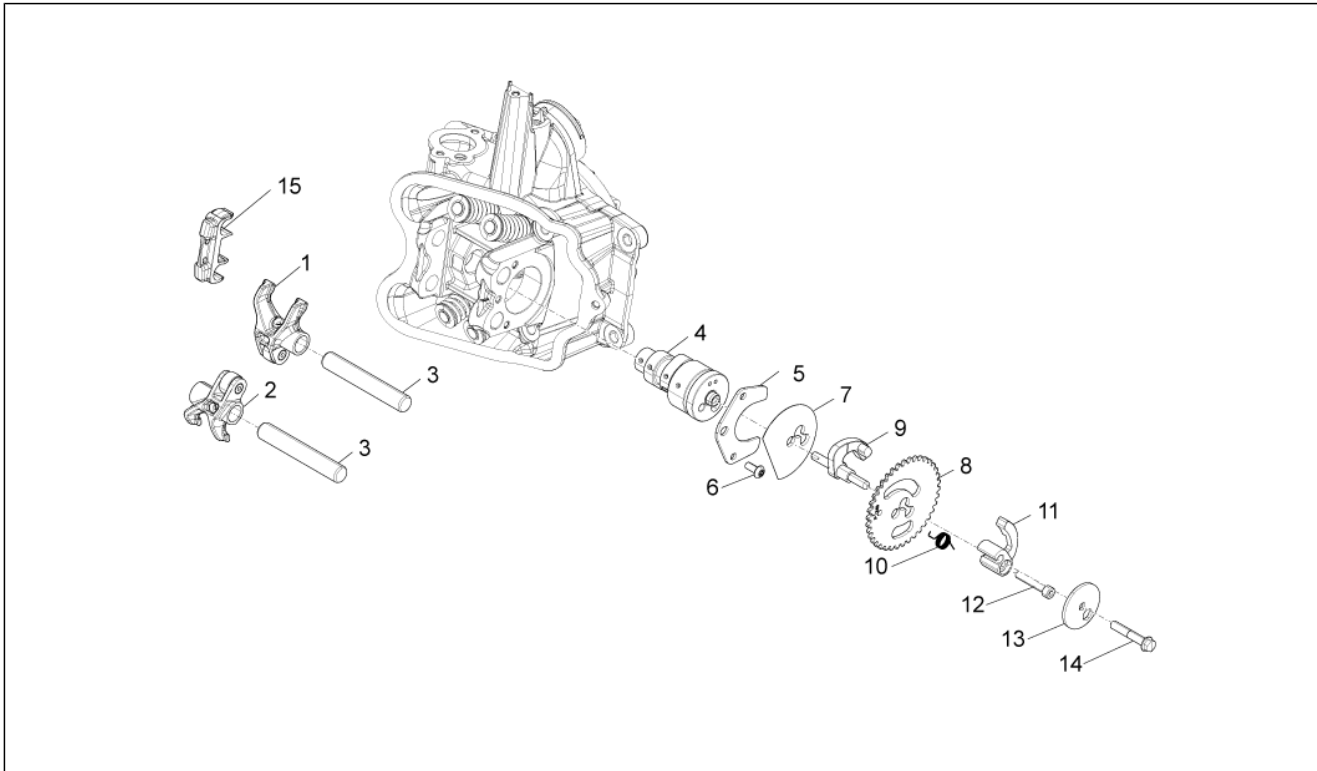

Gruppo	Motore
Codice	01.11
Descrizione	Gruppo supporto bilancieri
Revisione	1

Pos.	Codice	Descrizione	Q.ta	Varianti
1	880631	Bilanciere aspirazione	1	
2	880633	Bilanciere scarico	1	
3	880715	Asse bilancieri	2	
4	B0151755	Albero a camme	1	
5	880688	Lamierino albero a camme	1	
6	B014598	Vite TB Torx M5x12	2	
7	880991	Rondella speciale	1	
8	B014970	Corona distribuzione	1	
9	B0149715	Massetta decompressione	1	
10	B014925	Molla decompressione	1	
11	880893	Contrappeso decompressore	1	
12	018538	Vite TCEI M5x30	1	
13	B013841	Rondella speciale	1	
14	414838	Vite M6x35	1	
15	B015423	Ritegno bilancieri	1