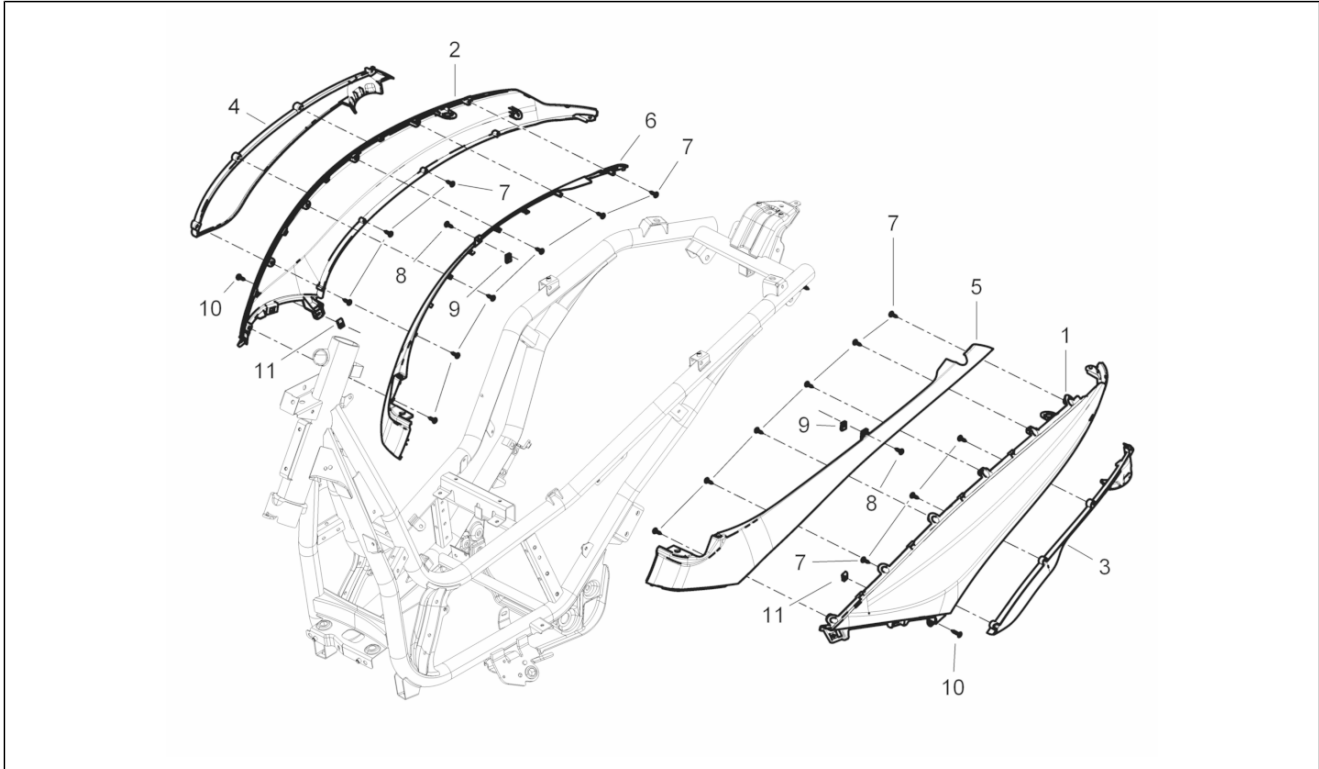

Gruppo	Telaio - Plastiche - Carrozzerie
Codice	02.32
Descrizione	Coperture laterali - Spoiler
Revisione	1

Pos.	Codice	Descrizione	Q.ta	Varianti
11	CM017410	Piastrina elastica	2