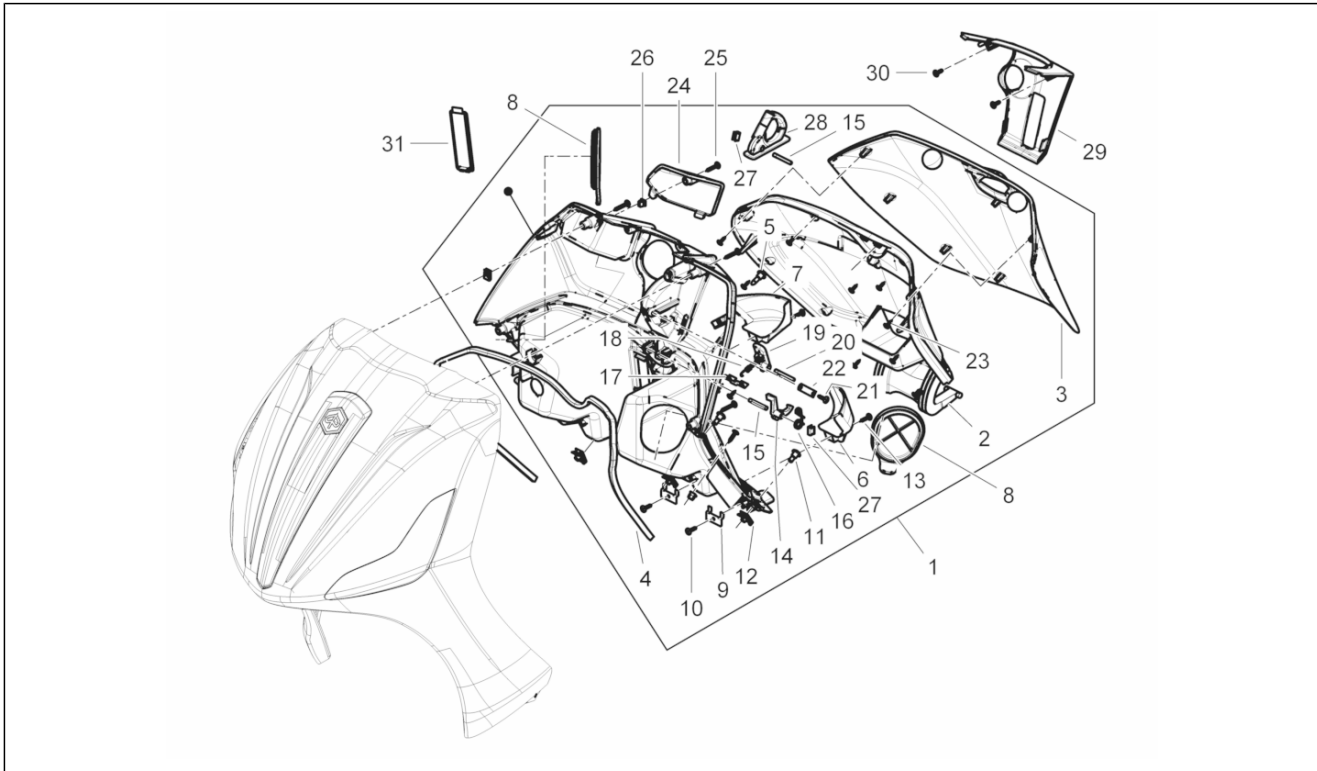

Gruppo	Telaio - Plastiche - Carrozzerie
Codice	02.30
Descrizione	Bauletto anteriore - Controscudo
Revisione	1

Pos.	Codice	Descrizione	Q.ta	Varianti
6	67205500RU	Cornice interna bauletto SX	1	Colore veicolo:Nero[94] Colore veicolo:Grigio[760/B] Colore veicolo:Nero[94] Colore veicolo:Grigio[760/B]
7	657494	Cornice interna bauletto DX	1	
7	657494000C	Cornice interna bauletto DX	1	Colore veicolo:Blu Midnight[222/A] Colore veicolo:Rosso Metallizzato[849/A] Colore veicolo:Bianco[544] Colore veicolo:Blu Midnight[222/A] Colore veicolo:Bianco[544] Colore veicolo:Rosso Metallizzato[849/A]
7	65749400RU	Cornice interna bauletto DX	1	Colore veicolo:Nero[94] Colore veicolo:Grigio[760/B] Colore veicolo:Grigio[760/B] Colore veicolo:Nero[94]
8	657135	Tappo plastico	2	
9	257614	Squadretta	2	
10	270793	Vite TBCIC 3,8x16	3	
11	CM179202	Vite	2	
12	254485	Piastrina elastica M6	4	
13	CM179101	Vite automaschiante	2	
14	575607	Cagnoletto	1	
15	270147	Perno	2	
16	577005	Molla	1	
17	252420	Squadretta	1	
18	577399	Molla	1	
19	577861	Levetta	1	
20	577400	Perno	1	
21	270793	Vite TBCIC 3,8x16	3	
22	464620	Molla	1	
23	297498	Vite autofilettante M3,5x13	13