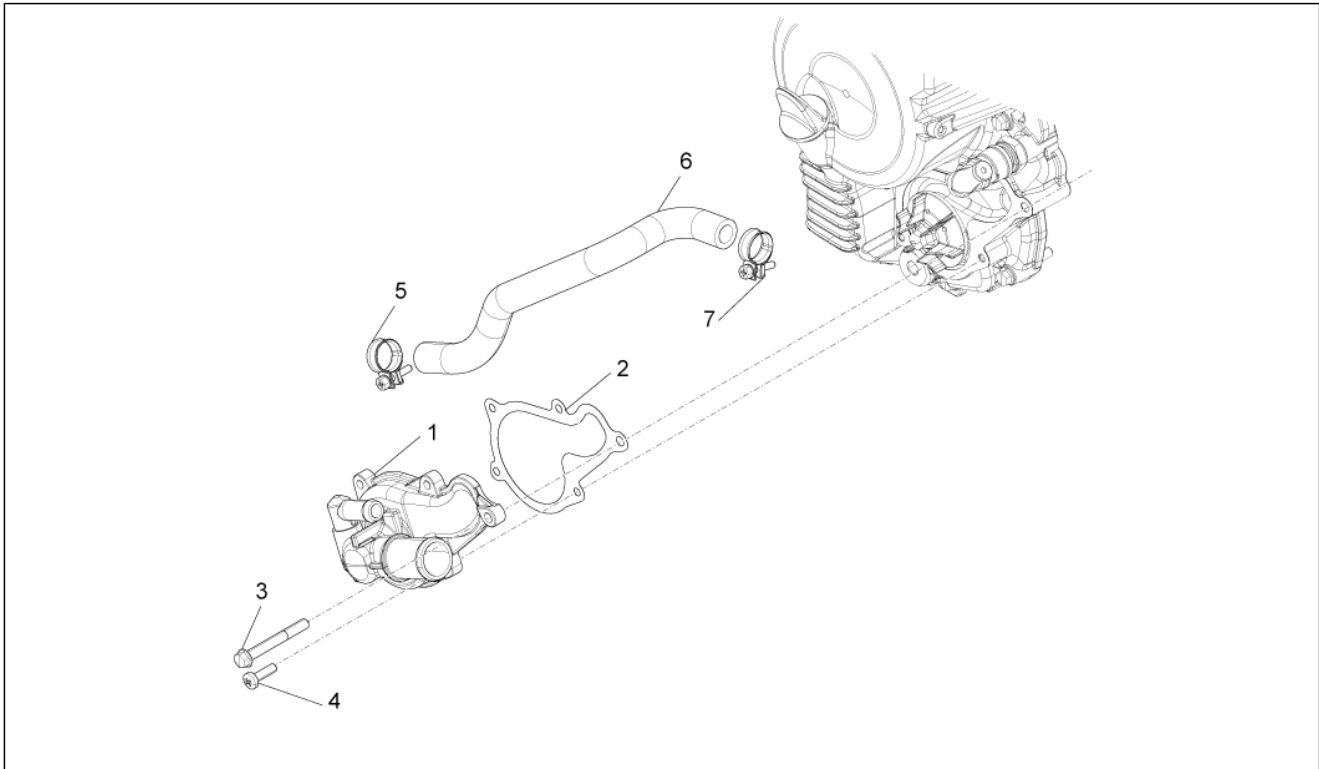

Gruppo	Motore
Codice	01.19
Descrizione	Pompa acqua
Revisione	1

Pos.	Codice	Descrizione	Q.ta	Varianti
1	880401	Coperchio pompa acqua	1	
2	880727	Guarnizione coperchio pompa acqua	1	
3	430207	Vite M6x50	1	
4	834065	Vite	4	
5	879888	Fascetta di bloccaggio	1	
6	879816	Tubo by-pass	1	
7	879888	Fascetta di bloccaggio	2	
7	B018417	Fascetta di bloccaggio	2