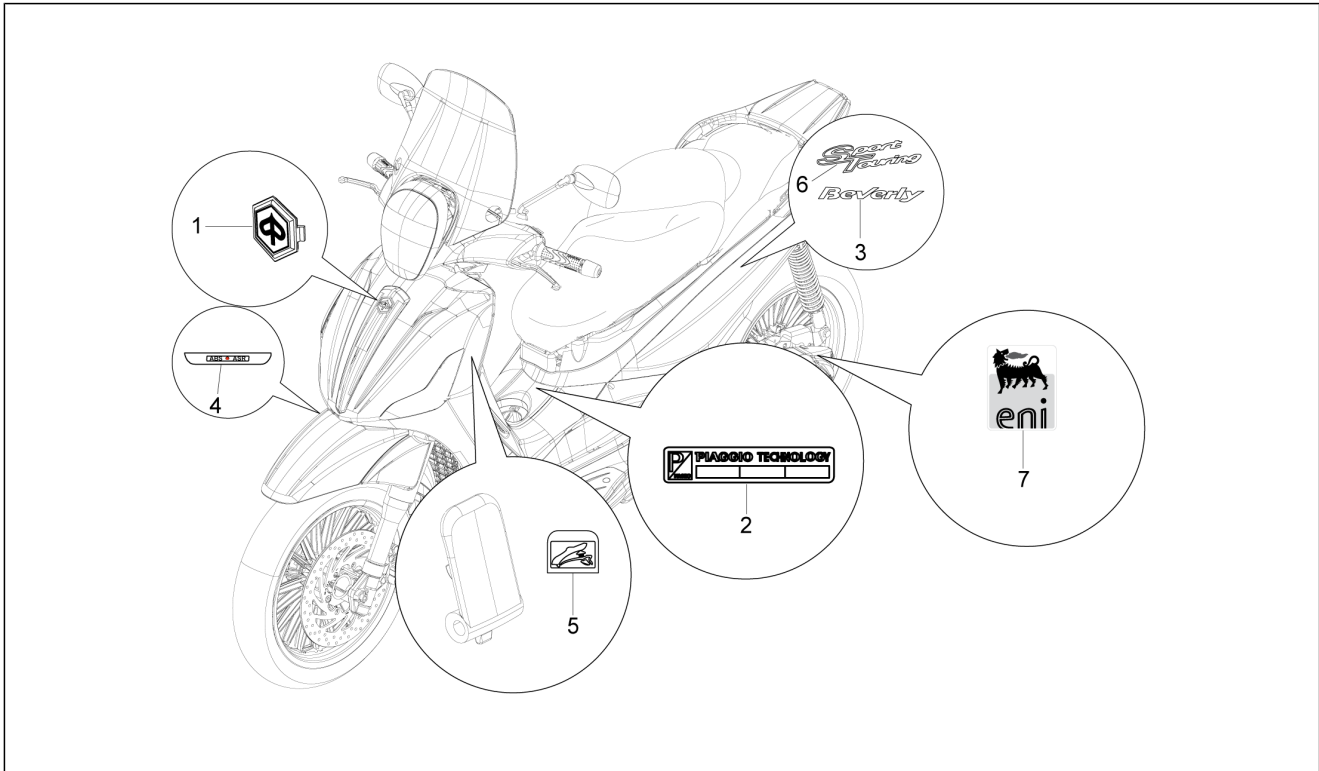

Gruppo	Telaio - Plastiche - Carrozzerie
Codice	02.38
Descrizione	Targhette e fregi
Revisione	1

Pos.	Codice	Descrizione	Q.ta	Varianti
1	624554	Scudetto Piaggio	1	
2	672200	Targhetta "Piaggio Technology"	1	
3	673951	Targhetta "Beverly"	2	
4	675047	Targhette ABS-ASR	2	
5	576473	Targhetta avvertenza apertura sella	1	
6	674608	Targhetta "Sport Touring"	1	
7	895839	Targhetta "Eni"	2