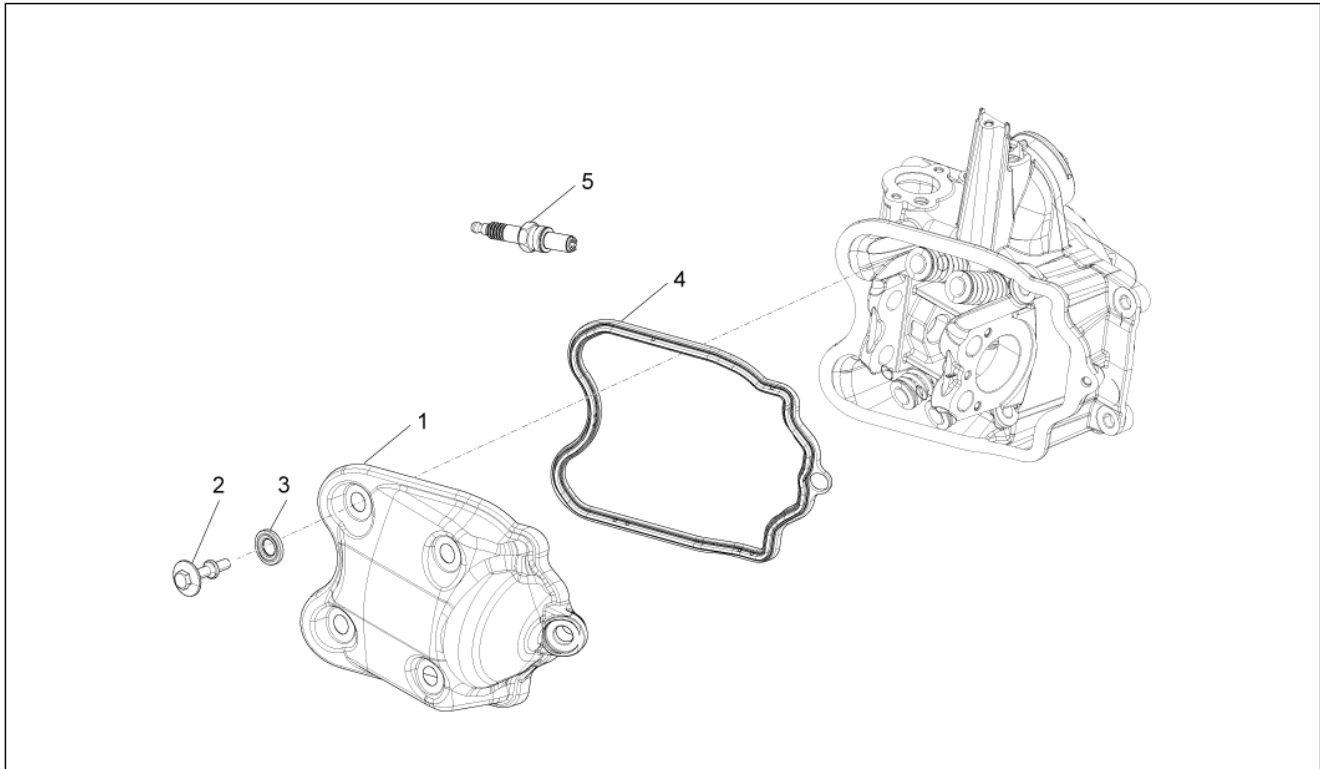

Gruppo	Motore
Codice	01.12
Descrizione	Coperchio testa
Revisione	1

Pos.	Codice	Descrizione	Q.ta	Varianti
1	880661	Coperchio testa	1	
2	872635	Vite speciale	5	
3	830249	Tampone smorzatore	5	
4	880662	Guarnizione coperchio testa	1	
5	639687	Candela CR8EKB	1	
5	829981	Candela NGK R CR7EK	1