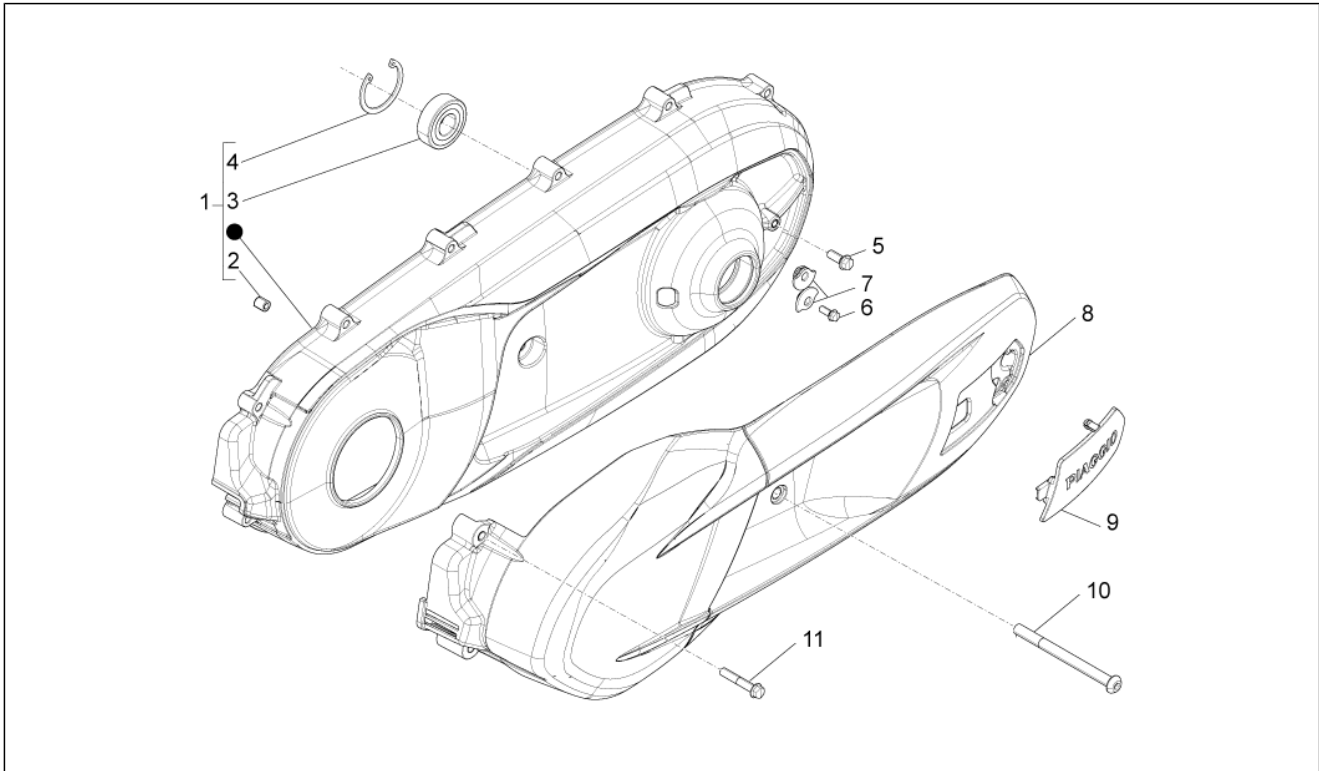

Gruppo	Motore
Codice	01.15
Descrizione	Coperchio carter - Raffreddamento carter
Revisione	1

Pos.	Codice	Descrizione	Q.ta	Varianti
1	B0139985	Coperchio trasmissione completo	1	
1	B0159005	Coperchio trasmissione completo	1	
2	277916	Grano di riferimento	2	
3	840277	Cuscinetto radiale	1	
4	825667	Anello Seeger	1	
5	289731	Vite flangiata M6x30	11	
6	434541	Vite TE flangiata M6x16	1	
7	871458	Tampone di montaggio	3	
8	B014520	Copertura insonorizz. motore	1	
9	B014085	Coperchio con logo	1	
10	B014475	Vite TBEI speciale	1	
11	414838	Vite M6x35	2