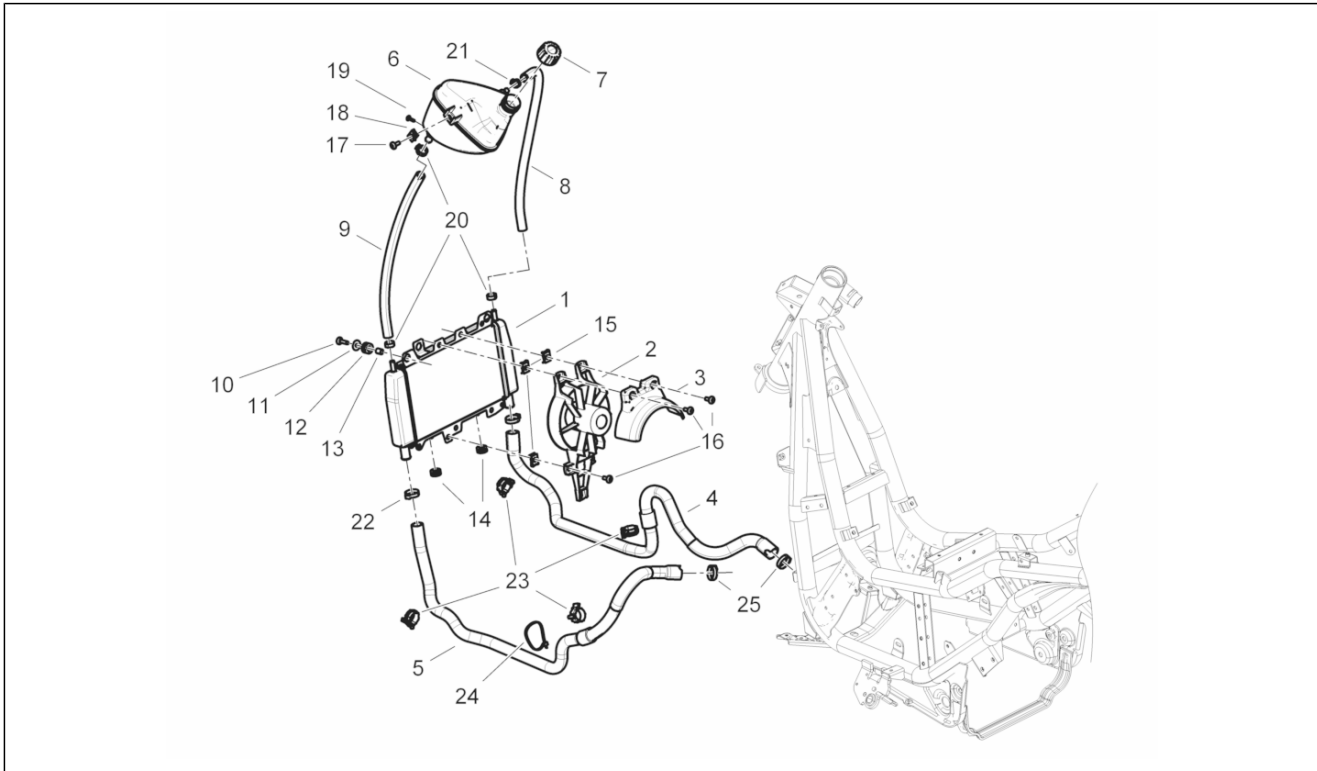

Gruppo	Telaio - Plastiche - Carrozzerie
Codice	02.55
Descrizione	Impianto di raffreddamento
Revisione	1

Pos.	Codice	Descrizione	Q.ta	Varianti
1	672995	Radiatore acqua	1	
2	58170R	Elettroventola	1	
3	672464	Convogliatore ventola	1	
4	673127	Tubo collegamento pompa-radiatore	1	
5	673126	Tubo collegamento testa-radiatore	1	
6	656807	Serbatoio liquido di raffreddamento	1	
7	623673	Tappo vaso d'espansione	1	
8	CM007017	Tubo ritorno radiatore-serbatoio	1	
9	CM007018	Tubo carico radiatore	1	
10	CM179305	Vite M6x25	1	
11	013092	Rondella d6,2x20x1	1	
12	351782	Gommino fissaggio sup.	1	
13	273288	Distanziale	1	
14	258904	Gommino fissaggio inf.	2	
15	254485	Piastrina elastica M6	3	
16	CM179305	Vite M6x25	3	
17	CM179301	Vite torx M6x16	1	
18	254485	Piastrina elastica M6	1	
19	CM180701	Vite autofilettante D4x16	1	
20	CM001902	Fascetta stringitubo	3	
21	CM001904	Fascetta stringitubo	1	
22	CM001915	Fascetta stringitubo	2	
23	CM006914	Molletta ritegno tubi	4	
24	CM001917	Fascetta stringitubo	1	
25	CM001922	Fascetta stringitubo	2