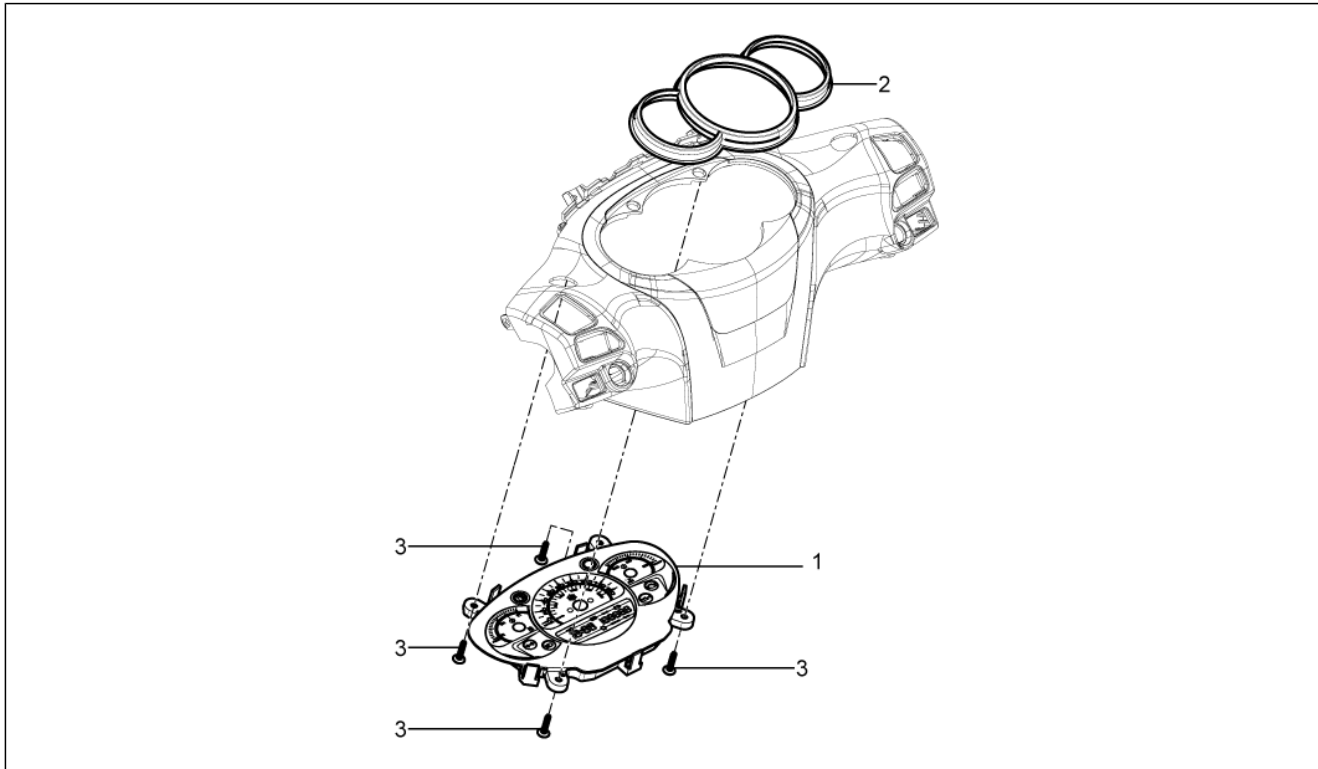

Gruppo	Manubrio/Sterzo
Codice	03.02
Descrizione	Gruppo strumenti - Cruscotto
Revisione	1

Pos.	Codice	Descrizione	Q.ta	Varianti
1	642497	Gruppo strumenti	1	
1	642982	Gruppo strumenti	1	
1	643170	Gruppo strumenti	1	
2	672138	Cornice gruppo strumenti	1	
3	CM180702	Vite autofilettante	4