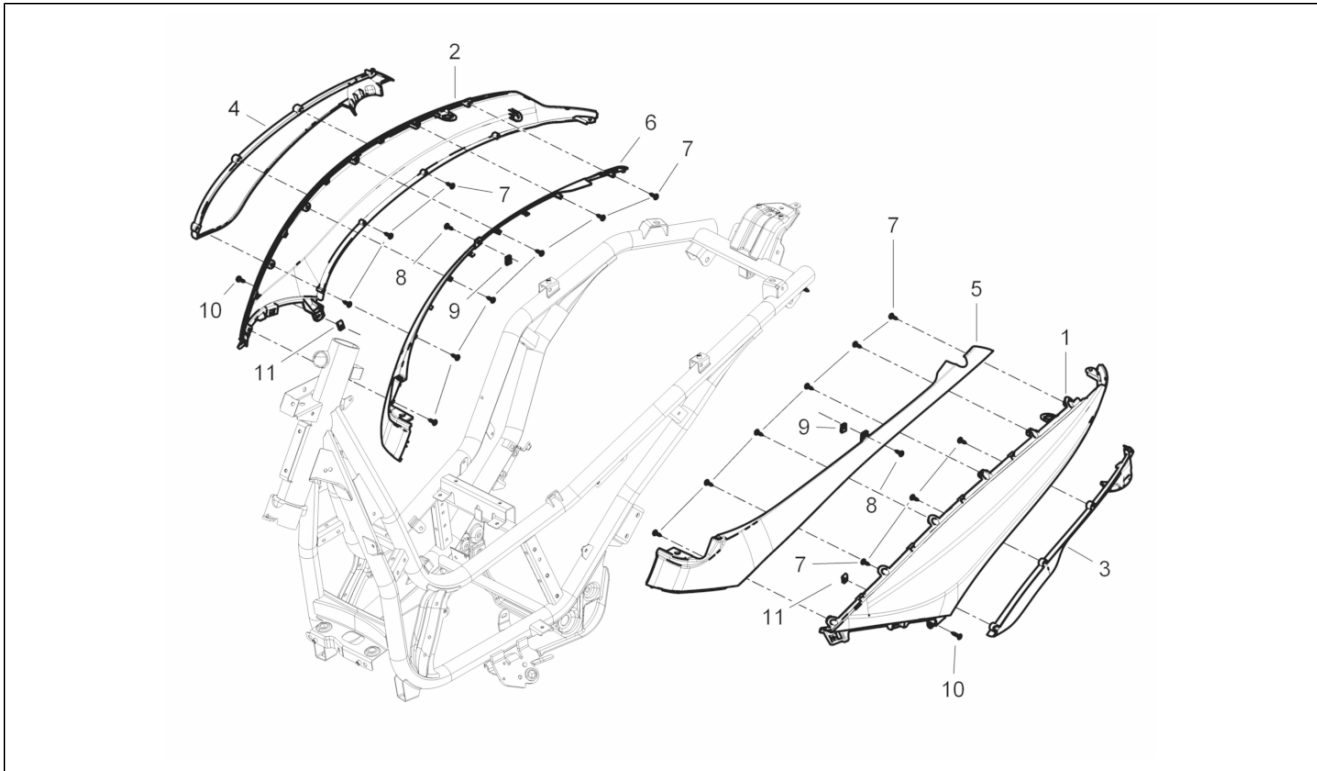

Gruppo	Telaio - Plastiche - Carrozzerie
Codice	02.32
Descrizione	Coperture laterali - Spoiler
Revisione	1

Pos.	Codice	Descrizione	Q.ta	Varianti
1	656353	Fiancata posteriore SX	1	
1	6563530090	Fiancata posteriore sx	1	Colore veicolo:Nero[94] Colore veicolo:Nero[94]
1	65635300BR	Fiancata posteriore sx	1	Colore veicolo:Bianco[544] Colore veicolo:Bianco[544]
1	65635300DE	Fiancata posteriore sx	1	Colore veicolo:Blu Midnight[222/A] Colore veicolo:Blu Midnight[222/A]
1	65635300H4	Fiancata posteriore sx	1	Colore veicolo:Grigio[760/B] Colore veicolo:Grigio[760/B]
1	65635300RR	Fiancata posteriore sx	1	Colore veicolo:Rosso Metallizzato[849/A] Colore veicolo:Rosso Metallizzato[849/A]
2	656354	Fiancata posteriore dx	1	
2	6563540090	Fiancata posteriore dx	1	Colore veicolo:Nero[94] Colore veicolo:Nero[94]
2	65635400BR	Fiancata posteriore dx	1	Colore veicolo:Bianco[544] Colore veicolo:Bianco[544]
2	65635400DE	Fiancata posteriore dx	1	Colore veicolo:Blu Midnight[222/A] Colore veicolo:Blu Midnight[222/A]
2	65635400H4	Fiancata posteriore dx	1	Colore veicolo:Grigio[760/B] Colore veicolo:Grigio[760/B]
2	65635400RR	Fiancata posteriore dx	1	Colore veicolo:Rosso Metallizzato[849/A] Colore veicolo:Rosso Metallizzato[849/A]
3	672615000C	Fiancata inferiore sx	1	Colore veicolo:Blu Midnight[222/A] Colore veicolo:Rosso Metallizzato[849/A] Colore veicolo:Bianco[544] Colore veicolo:Grigio[760/B] Colore veicolo:Nero[94] Colore veicolo:Nero[94] Colore veicolo:Rosso Metallizzato[849/A] Colore veicolo:Bianco[544] Colore veicolo:Grigio[760/B] Colore veicolo:Blu Midnight[222/A]
4	672616000C	Fiancata inferiore dx	1	Colore veicolo:Blu Midnight[222/A]