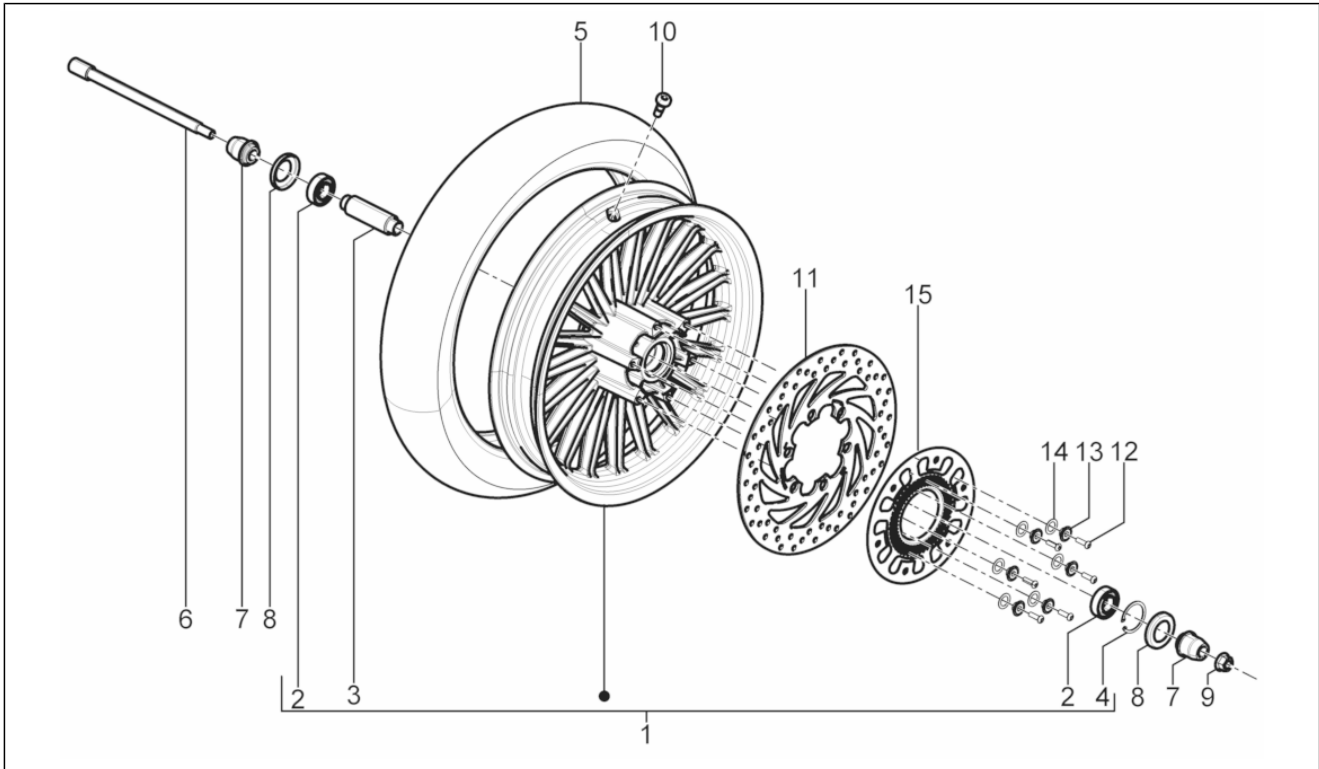

Gruppo	Sospensioni - Ruote
Codice	04.11
Descrizione	Ruota anteriore
Revisione	1

Pos.	Codice	Descrizione	Q.ta	Varianti
1	667277	Ruota anteriore completa	1	
2	649565	Cuscinetto radiale a sfere	2	
3	665832	Distanziale interno	1	
4	006642	Anello Seeger	1	
5	650932	Pneumatico (Pirelli) 110/70-16"	1	
5	666327	Pneumatico (Michelin) 110/70-16"	1	
6	599102	Asse ruota anteriore	1	
7	651269	Distanziale esterno	2	
8	649548	Scodellino	2	
9	271740	Dado M12	1	
10	597679	Valvola per tubeless	1	
11	58546R	Disco freno	1	
12	274370	Bullone	6	
13	651440	Bussola	6	
14	AP8121641	Anello	6	
15	667040	Ruota fonica ABS anteriore	1