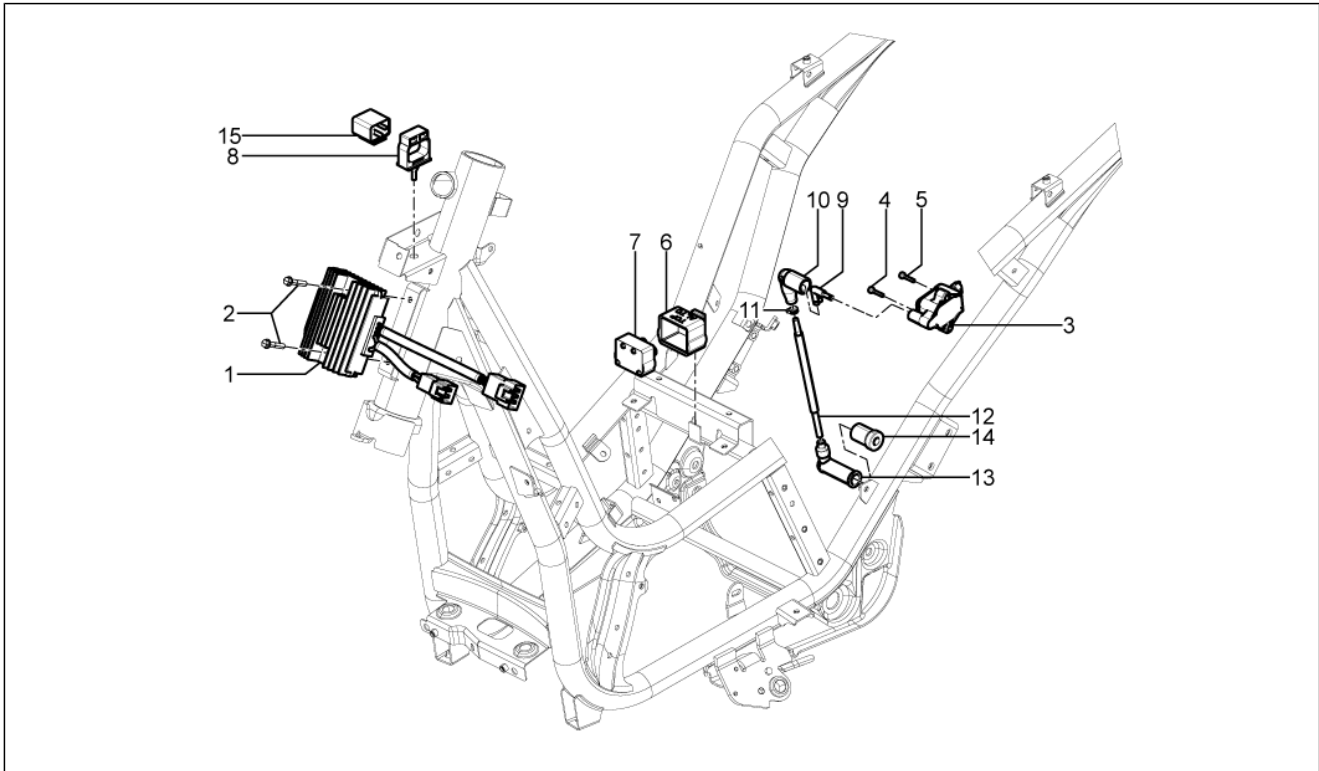

Gruppo	Impianto elettrico
Codice	06.06
Descrizione	Regolatore di tensione - Centraline elettroniche - Bobina A.T.
Revisione	1

Pos.	Codice	Descrizione	Q.ta	Varianti
1	641711	Regolatore di tensione	1	
2	289731	Vite flangiata M6x30	2	
3	641901	Bobina A.T. SX	1	
4	289731	Vite flangiata M6x30	1	
5	857429	Vite TE flangiata	1	
6	641915	Supporto elastico	1	
7	584509	Sensore antiribaltamento	1	
8	291017	Supporto elastico	1	
9	643000	Terminale A.T.	1	
10	641040	Cappuccio isolante	1	
11	145298	Fascetta a strappo L=180mm	1	
12	080341	Cavo A.T.	1	
13	291894	Cappuccio schermato	1	
14	642621	Collare protez.candela	1	
15	638755	Dispositivo comando lampeggiatori	1