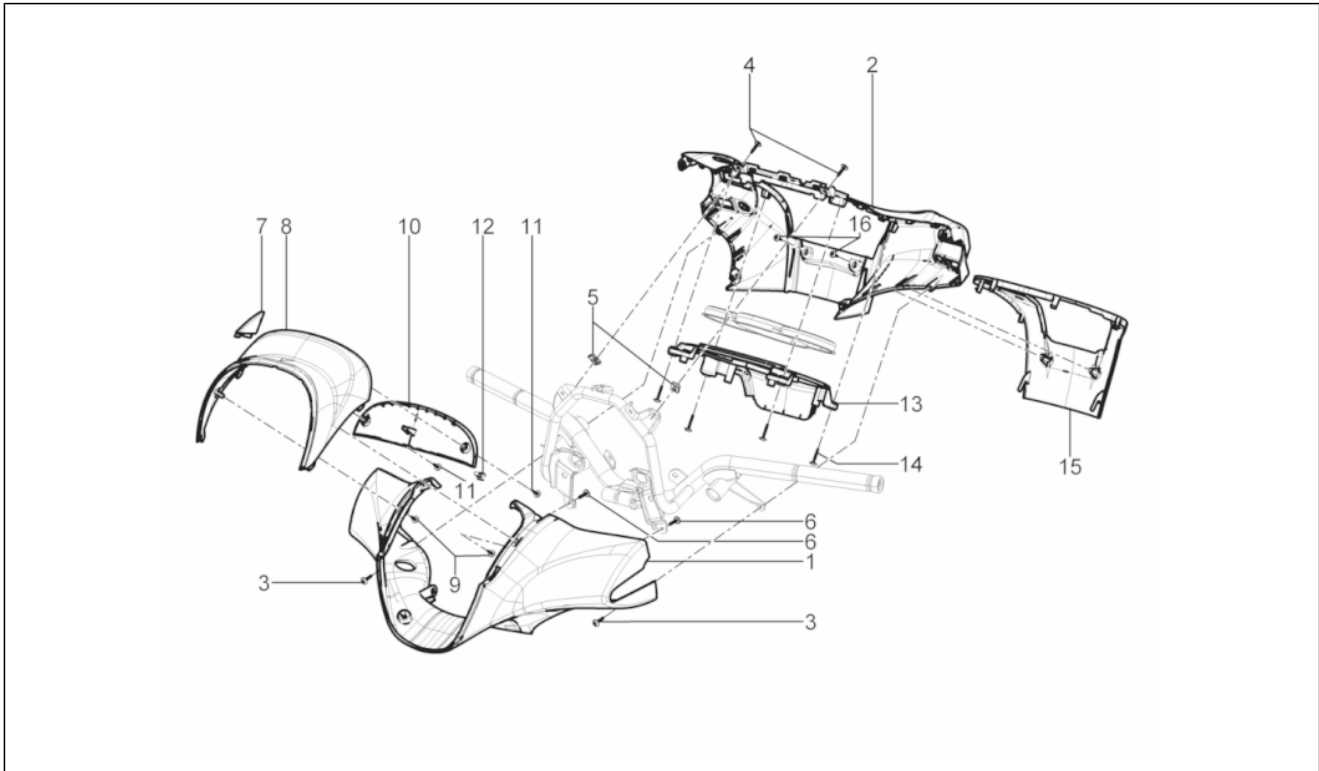

Gruppo	Manubrio/Sterzo
Codice	03.01
Descrizione	Coperture manubrio
Revisione	1

Pos.	Codice	Descrizione	Q.ta	Varianti
				Colore veicolo:Grigio[760/B] Colore veicolo:Blu Midnight[222/A]
8	656466000C	Copertura superiore manubrio	1	Colore veicolo:Bianco[544] Colore veicolo:Rosso Metallizzato[849/A] Colore veicolo:Grigio[760/B] Colore veicolo:Blu Midnight[222/A] Colore veicolo:Nero[94] Colore veicolo:Nero[94] Colore veicolo:Rosso Metallizzato[849/A] Colore veicolo:Bianco[544] Colore veicolo:Grigio[760/B] Colore veicolo:Blu Midnight[222/A]
9	297498	Vite autofilettante M3,5x13	2	
10	656468000C	Elemento chiusura copertura superiore	1	Colore veicolo:Bianco[544] Colore veicolo:Rosso Metallizzato[849/A] Colore veicolo:Grigio[760/B] Colore veicolo:Blu Midnight[222/A] Colore veicolo:Nero[94] Colore veicolo:Nero[94] Colore veicolo:Rosso Metallizzato[849/A] Colore veicolo:Bianco[544] Colore veicolo:Grigio[760/B] Colore veicolo:Blu Midnight[222/A]
11	297498	Vite autofilettante M3,5x13	2	
12	D9004468091	Clip a pinza	1	
13	656469	Mostrina posteriore manubrio	1	
13	673711	Mostrina posteriore manubrio	1	
14	CM180702	Vite autofilettante	4	
15	656467	Mascherina posteriore	1	
15	6564670090	Mascherina posteriore	1	Colore veicolo:Nero[94] Colore veicolo:Nero[94]
15	65646700BR	Mascherina posteriore	1	Colore veicolo:Bianco[544] Colore veicolo:Bianco[544]
15	65646700DE	Mascherina posteriore	1	Colore veicolo:Blu Midnight[222/A]