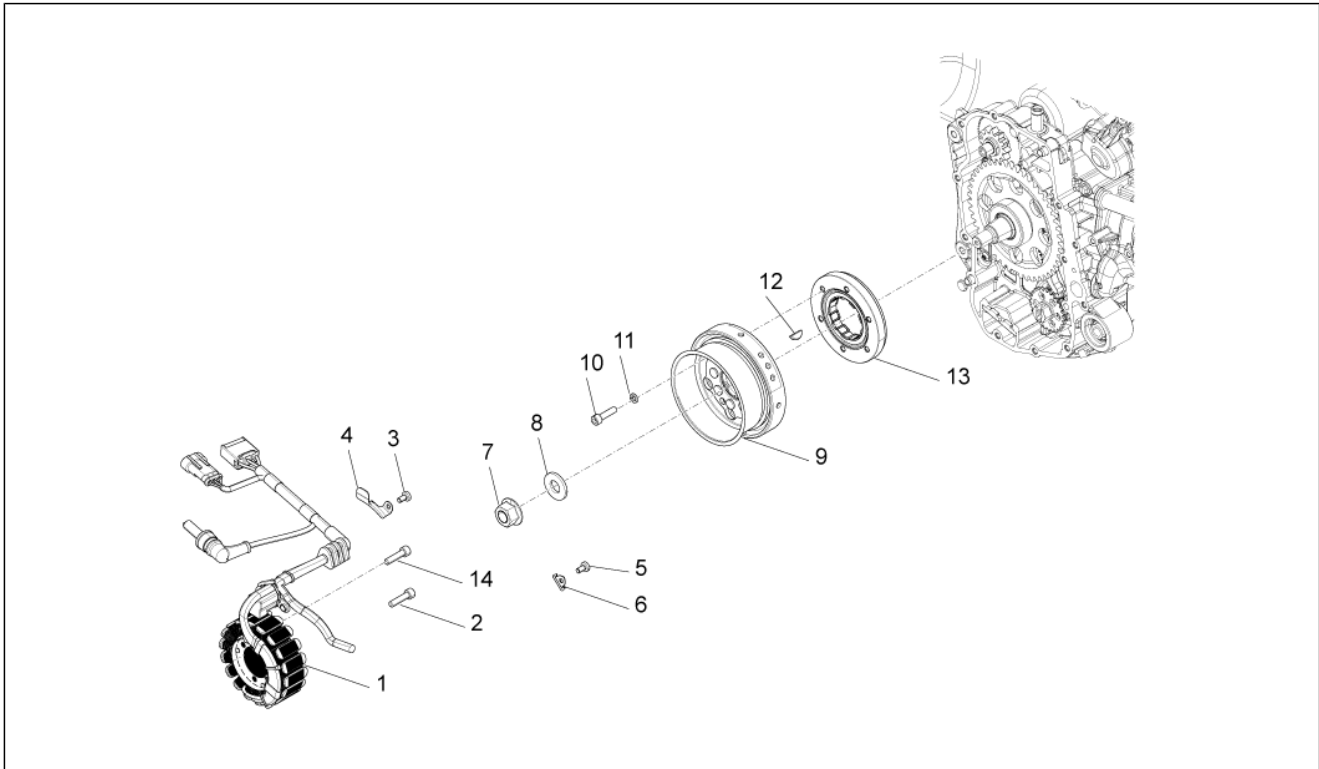

Gruppo	Motore
Codice	01.21
Descrizione	Volano magnete
Revisione	1

Pos.	Codice	Descrizione	Q.ta	Varianti
1	58244R	Statore completo	1	
1	58281R	Statore completo	1	
2	018553	Vite M6x25	3	
3	015935	Vite TBCIC M5x12	2	
4	877649	Lamierino	1	
5	018575	Vite TCCIC M5x10	2	
6	880729	Piastrina fermacavo	1	
7	827116	Dado M14x1,5	1	
8	825725	Rondella piana 14.1x30x3	1	
9	642795	Rotore completo	1	
10	877289	Vite TCEI M6x24	6	
11	479515	Rosetta spaccata	6	
12	000097	Chiavetta	1	
13	8494905	Ruota libera completa	1	
14	018575	Vite TCCIC M5x10	2