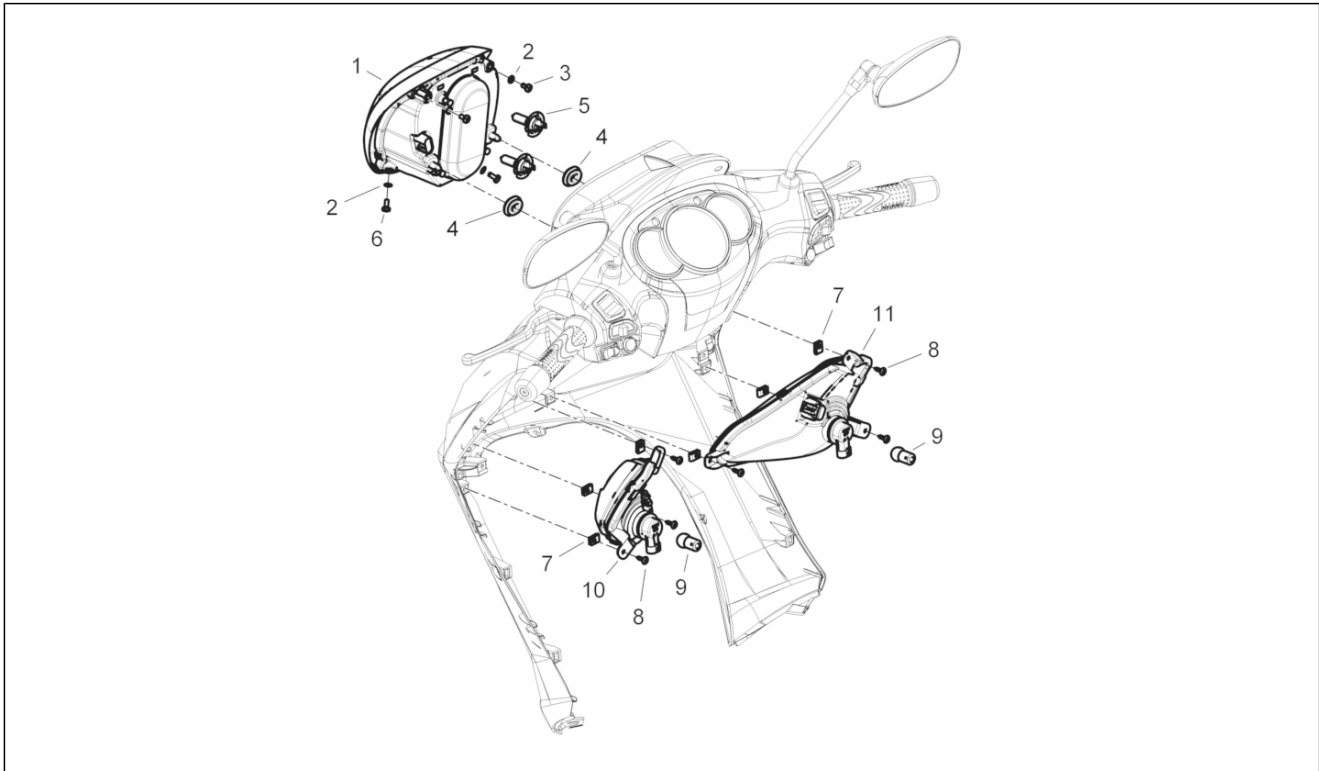

Gruppo	Impianto elettrico
Codice	06.03
Descrizione	Fanaleria anteriore - Indicatori di direzione
Revisione	1

Pos.	Codice	Descrizione	Q.ta	Varianti
1	642675	Proiettore completo	1	
1	642894	Proiettore completo	1	
2	006975	Rosetta Ø5,3xØ10x0,5	4	
3	018575	Vite TCCIC M5x10	2	
4	463195	Tampone elastico	2	
5	294353	Lampada H7 55W 12V	2	
6	018623	Vite automaschiante	2	
7	CM017410	Piastrina elastica	6	
8	CM178601	Vite autofilettante D4.2x16	6	
9	584332	Lampada 12V-10W	2	
10	642664	Indicatore di direzione anteriore SX	1	
11	642665	Indicatore di direzione anteriore DX	1