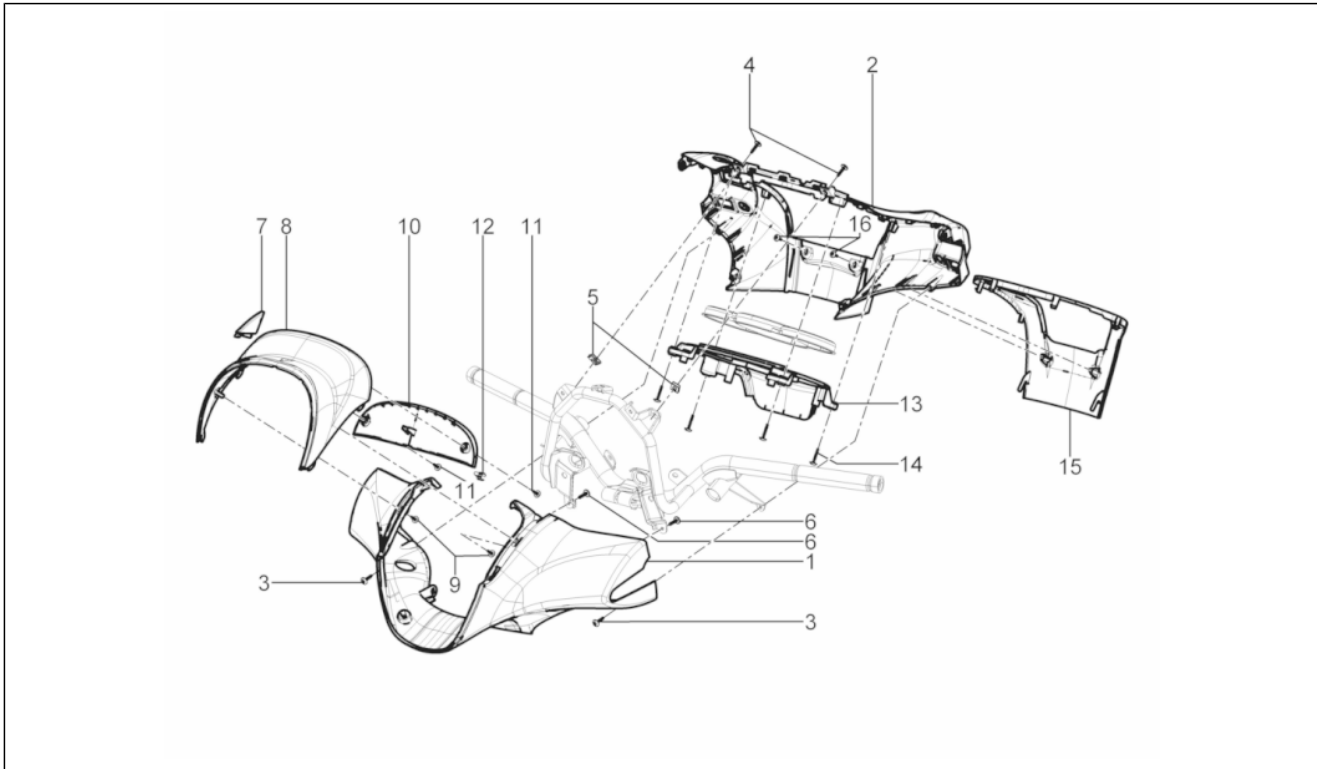

Gruppo	Manubrio/Sterzo
Codice	03.01
Descrizione	Coperture manubrio
Revisione	1

Pos.	Codice	Descrizione	Q.ta	Varianti
1	656464	Coprimanubrio anteriore	1	
1	6564640090	Coprimanubrio anteriore	1	Colore veicolo:Nero[94] Colore veicolo:Nero[94]
1	65646400BR	Coprimanubrio anteriore	1	Colore veicolo:Bianco[544] Colore veicolo:Bianco[544]
1	65646400DE	Coprimanubrio anteriore	1	Colore veicolo:Blu Midnight[222/A] Colore veicolo:Blu Midnight[222/A]
1	65646400H4	Coprimanubrio anteriore	1	Colore veicolo:Grigio[760/B] Colore veicolo:Grigio[760/B]
1	65646400RR	Coprimanubrio anteriore	1	Colore veicolo:Rosso Metallizzato[849/A] Colore veicolo:Rosso Metallizzato[849/A]
2	656465000C	Coprimanubrio posteriore	1	Colore veicolo:Bianco[544] Colore veicolo:Bianco[544] Colore veicolo:Blu Midnight[222/A] Colore veicolo:Blu Midnight[222/A] Colore veicolo:Rosso Metallizzato[849/A] Colore veicolo:Rosso Metallizzato[849/A]
2	65646500RU	Coprimanubrio posteriore	1	Colore veicolo:Grigio[760/B] Colore veicolo:Nero[94] Colore veicolo:Nero[94] Colore veicolo:Grigio[760/B]
3	CM180701	Vite autofilettante D4x16	2	
4	CM178606	Vite autofilettante 4,2x16	2	
5	CM017409	Piastrina elastica	2	
6	CM180701	Vite autofilettante D4x16	2	
7	657204000C	Coperchietto	1	Colore veicolo:Bianco[544] Colore veicolo:Rosso Metallizzato[849/A] Colore veicolo:Grigio[760/B] Colore veicolo:Blu Midnight[222/A] Colore veicolo:Nero[94] Colore veicolo:Nero[94] Colore veicolo:Rosso Metallizzato[849/A] Colore veicolo:Bianco[544]