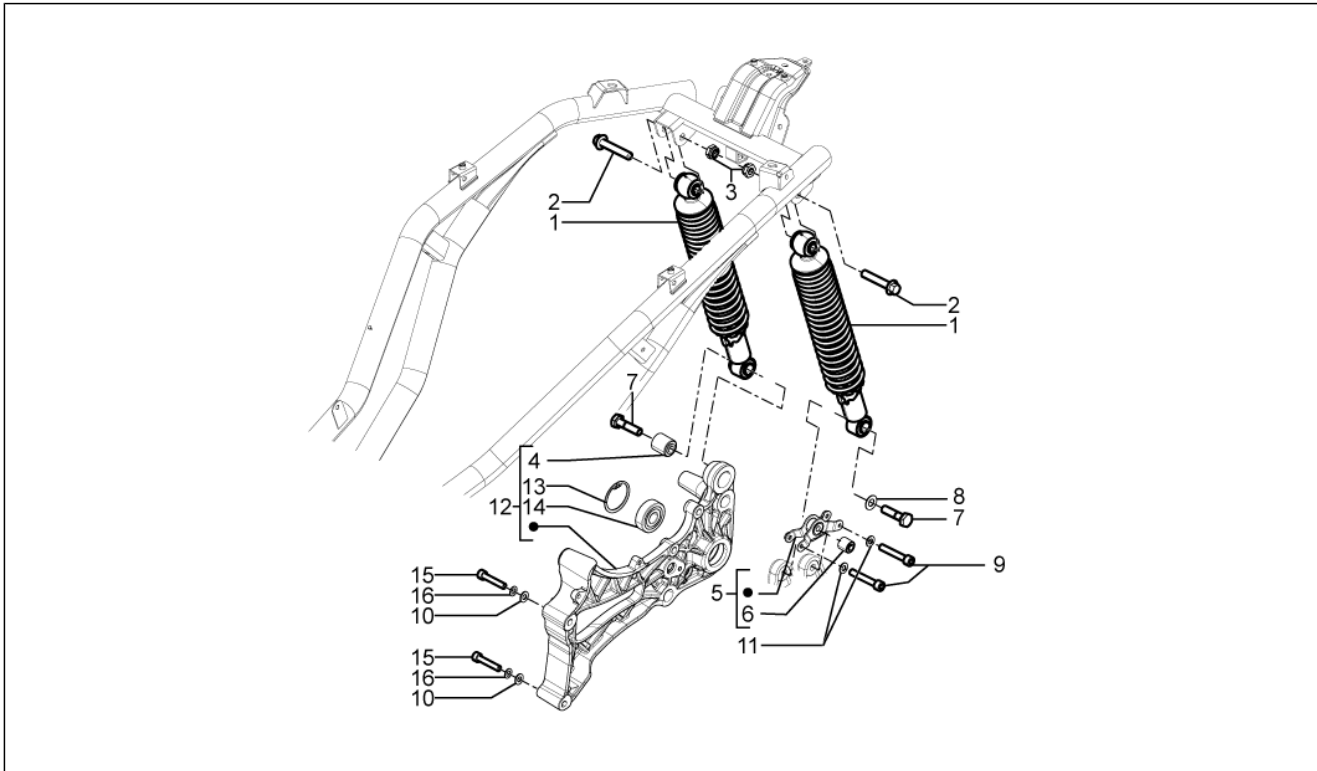

Gruppo	Sospensioni - Ruote
Codice	04.10
Descrizione	Sospensione posteriore - Ammortizzatore/i
Revisione	1

Pos.	Codice	Descrizione	Q.ta	Varianti
1	58583R	Ammortizzatore posteriore completo	2	
2	268158	Vite TEF M10	2	
3	002440	Dado autofrenante M10	2	
4	880343	Silentbloc	1	
5	666678	Staffa attacco ammortizzatore	1	
6	880343	Silentbloc	1	
7	030097	Vite M10x40	2	
8	709646	Rondella	2	
9	844483	Vite TCEI M8x50	2	
10	013776	Rondella	2	
11	709047	Rondella elastica	2	
12	880389	Braccio sospensione DX	1	
13	006647	Anello Seeger	1	
14	82545R	Cuscinetto a sfere	1	
15	845590	Vite TCEI	2	
16	834187	Rosetta elastica 16x8,2x2,2	2