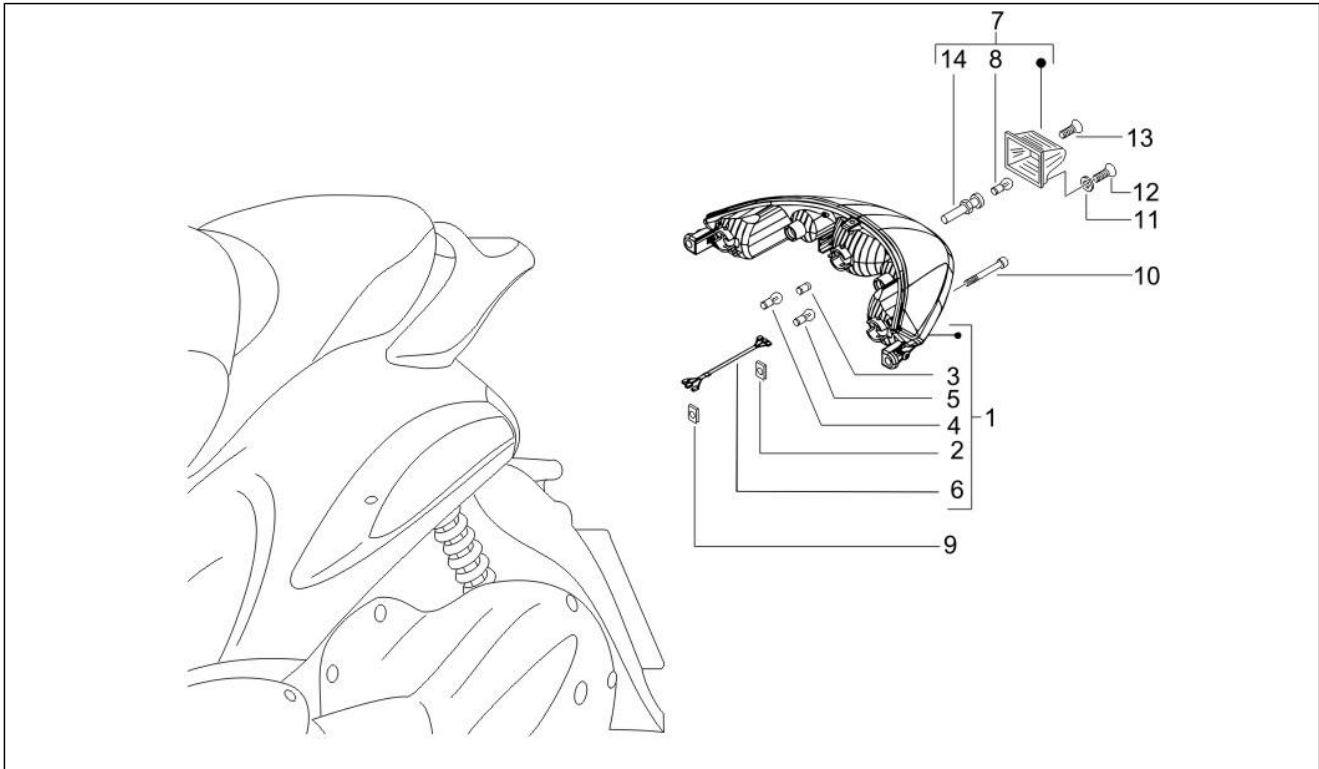

Gruppo	Impianto elettrico
Codice	06.04
Descrizione	Fanaleria posteriore - Indicatori di direzione
Revisione	1

Pos.	Codice	Descrizione	Q.ta	Varianti
1	582596	Fanale posteriore	1	
2	CM017409	Piastrina elastica	1	
3	199190	Tassello ad espansione	2	
4	181746	Lampada 12V-10W	3	
5	294131	Lampada 12V-3W	2	
6	583801	Gruppo cavetti	1	
8	292022	Lampada 12V-5W	1	
9	254485	Piastrina elastica M6	2	
10	575249	Vite con codolo M6	2	
11	003054	Rondella 4,3x8x0,5	1	
12	267115	Vite autofilettante M4x16	1	
13	270793	Vite TBCIC 3,8x16	1	
14	583331	Cavetto	1