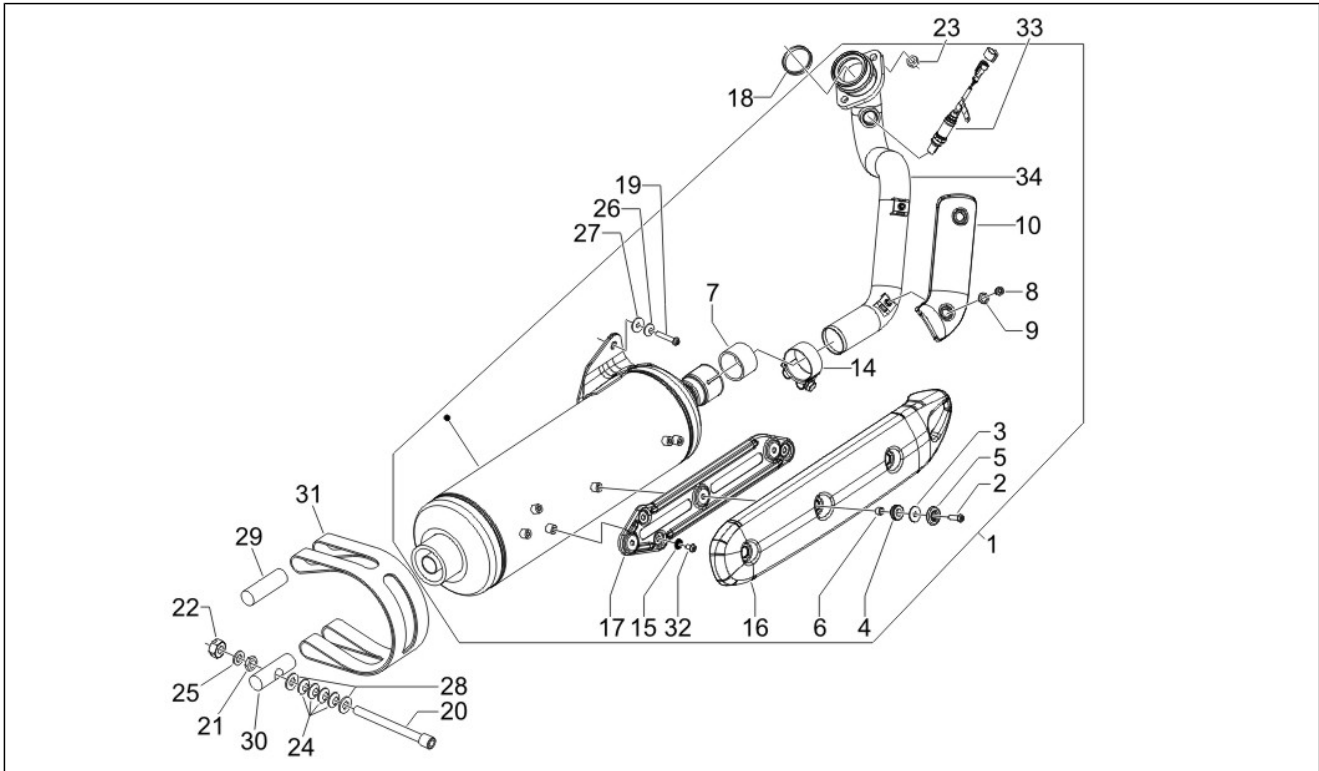

Gruppo	Motore
Codice	01.42
Descrizione	Marmitta
Revisione	1

Pos.	Codice	Descrizione	Q.ta	Varianti
27	840569	Rondella	1	
28	846163	Rondella piana	2	
29	599391	Perno	1	
30	599392	Perno	1	
31	599553	Fascia sostegno marmitta	1	
32	833569	Vite	3	
33	639806	Sonda lambda	1	
39	847103	Collettore	1