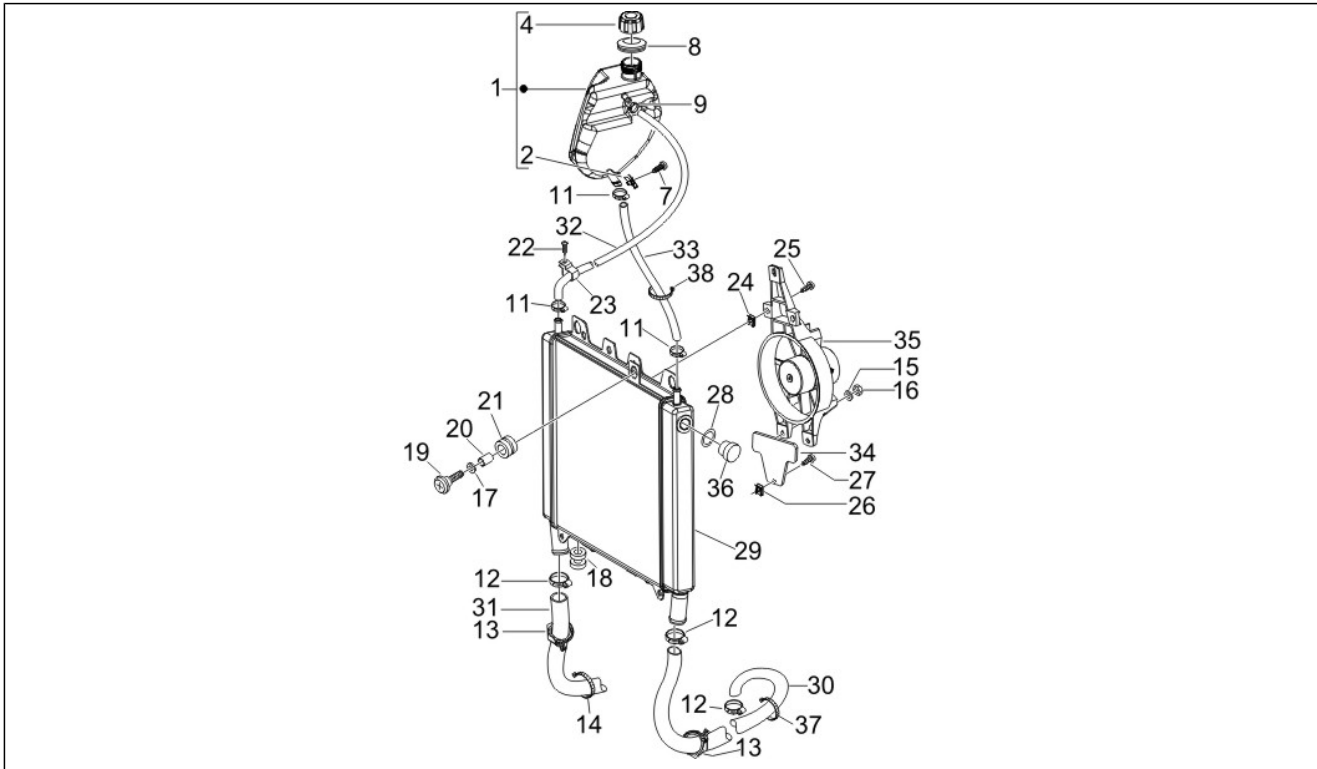

Gruppo	Telaio - Plastiche - Carrozzerie
Codice	02.55
Descrizione	Impianto di raffreddamento
Revisione	1

Pos.	Codice	Descrizione	Q.ta	Varianti
32	620036	Tubo mandata serbatoio-radiatore	1	
32	CM007007	Tubo mandata serbatoio-radiatore	1	
33	620037	Tubo ritorno radiatore-serbatoio	1	
33	CM007014	Tubo ritorno radiatore-serbatoio	1	
34	620672	Supporto elettroventola	1	
35	621030	Elettroventilatore	1	
35	640389	Elettroventola completa	1	
36	621365	Tappo	1	
37	145298	Fascetta a strappo L=180mm	1	
38	145298	Fascetta a strappo L=180mm	1