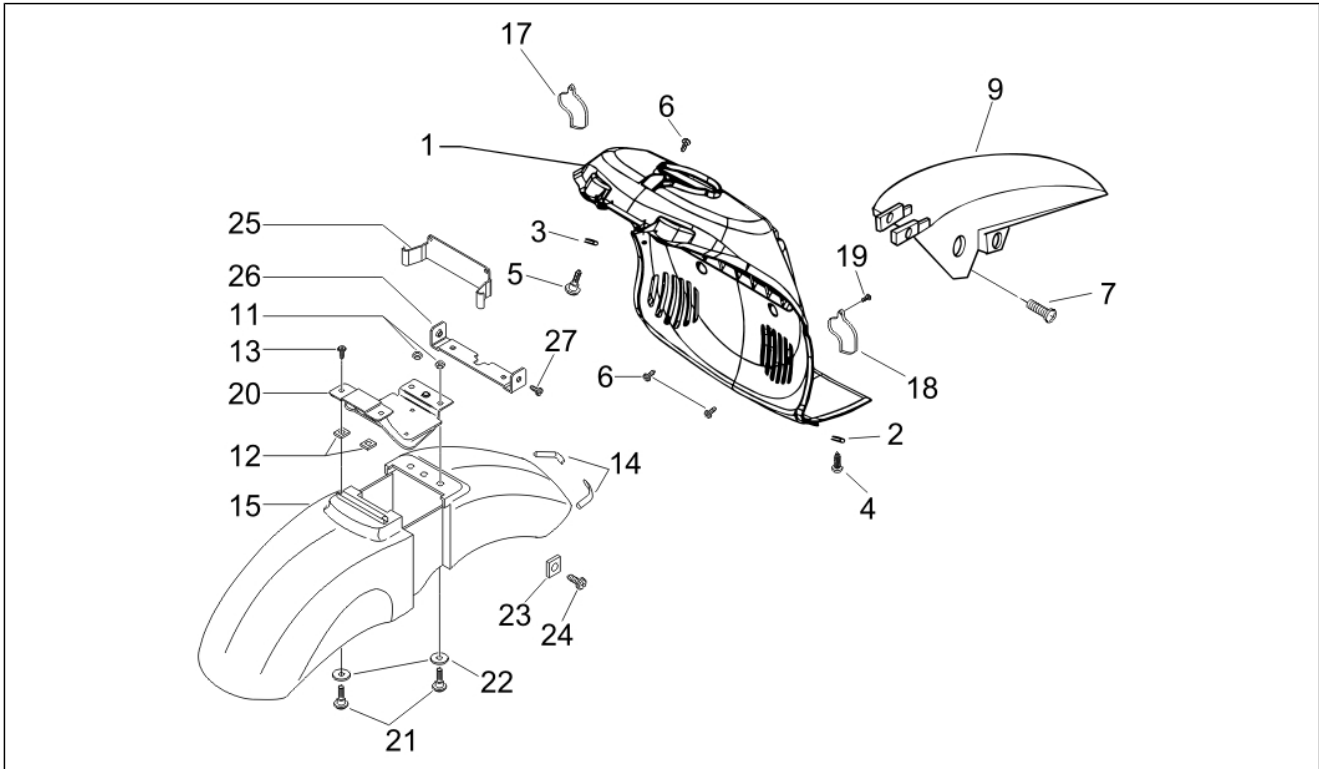

Gruppo	Telaio - Plastiche - Carrozzerie
Codice	02.33
Descrizione	Vano ruota - Parafango
Revisione	1

Pos.	Codice	Descrizione	Q.ta	Varianti
1	621448000C	Vano ruota	1	Colore veicolo: Bianco[724] Colore veicolo: Rosso Cherry[806/A] Colore veicolo: Grigio Excalibur[738/A] Colore veicolo: Nero Grafite[79/A]
1	621448000P	Vano ruota	1	Colore veicolo: Midnight[222/A] Colore veicolo: NCP3FA3U10[NCP3FA3U10] Colore veicolo: Rosso Ruby[824/A] Colore veicolo: Nero Grafite[79/A] Colore veicolo: Grigio Excalibur[738/A]
1	621448000P	Vano ruota	1	
2	CM017410	Piastrina elastica	4	
3	254485	Piastrina elastica M6	1	
4	258249	Vite 4,2x19	4	
5	259830	Vite m6x22	1	
6	272836	Vite TCCIC M6x16	2	
7	259348	Vite TCB+codolo	2	
9	599476	Parafango	1	
11	195482	Dado autofrenante M6	2	
12	254485	Piastrina elastica M6	2	
13	575249	Vite con codolo M6	4	
14	598794	Protezione	2	
15	601711	***PARAFANGO ANTERIORE	1	
15	6017110087	***PARAFANGO ANTERIORE	1	Colore veicolo: Bianco[724]
15	60171100DE	***PARAFANGO ANTERIORE	1	Colore veicolo: Midnight[222/A]
15	60171100F2	Parafango	1	Colore veicolo: Grigio Excalibur[738/A] Colore veicolo: NCP3FA3U10[NCP3FA3U10] Colore veicolo: Grigio Excalibur[738/A]
15	60171100ND	Parafango	1	Colore veicolo: Nero Grafite[79/A] Colore veicolo: Nero Grafite[79/A]
15	60171100RE	Parafango anteriore	1	Colore veicolo: Rosso Cherry[806/A]
15	60171100RM	***PARAFANGO ANTERIORE	1	Colore veicolo: Rosso Ruby[824/A]