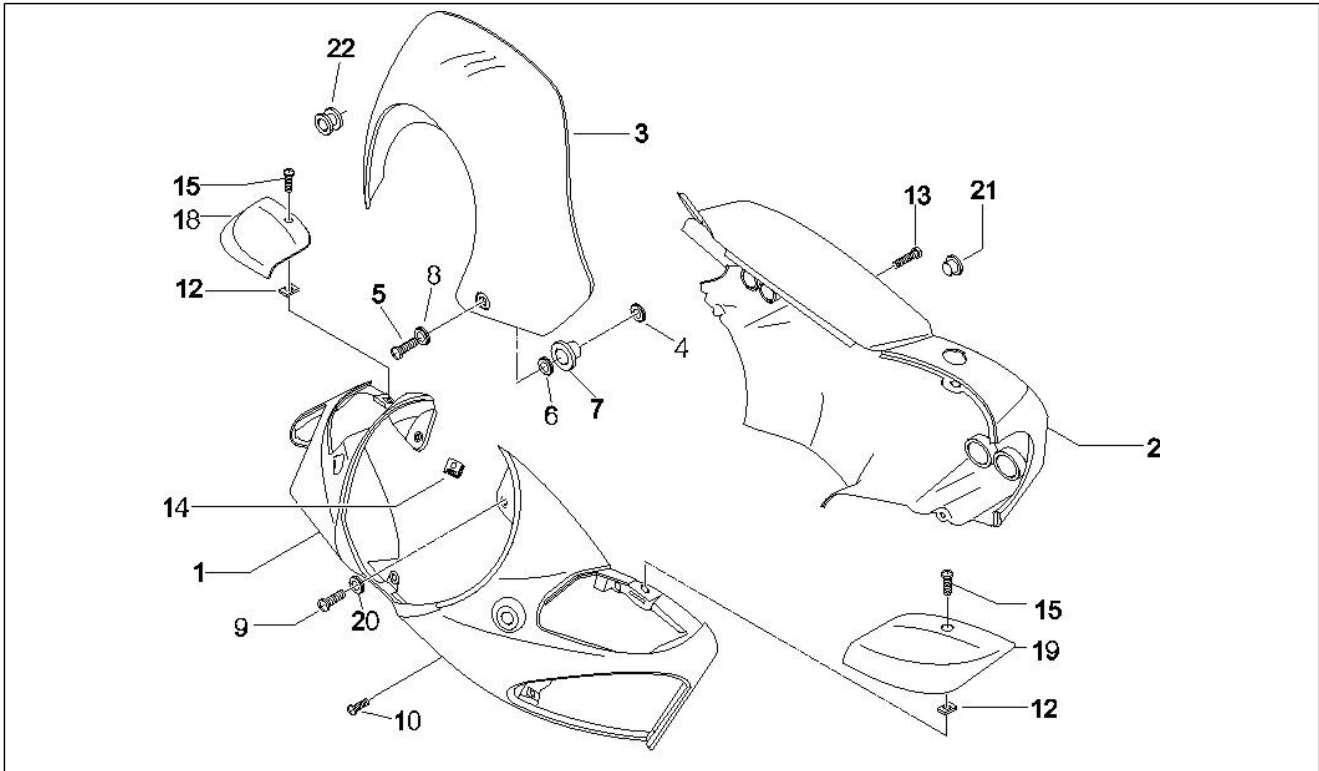

Gruppo	Manubrio/Sterzo
Codice	03.01
Descrizione	Coperture manubrio
Revisione	1

Pos.	Codice	Descrizione	Q.ta	Varianti
1	599412	Copertura anteriore manubrio	1	
1	5994120087	***COPERTURA ANT.MANUBRIO	1	Colore veicolo: Bianco[724]
1	59941200DE	Copertura anteriore manubrio	1	Colore veicolo: Midnight[222/A]
1	59941200F2	Coprimanubrio	1	Colore veicolo: Grigio Excalibur[738/A] Colore veicolo: NCP3FA3U10[NCP3FA3U10] Colore veicolo: Grigio Excalibur[738/A]
1	59941200ND	Coprimanubrio	1	Colore veicolo: Nero Grafite[79/A] Colore veicolo: Nero Grafite[79/A]
1	59941200RE	Coprimanubrio	1	Colore veicolo: Rosso Cherry[806/A]
1	59941200RM	***COPERTURA ANT.MANUBRIO	1	Colore veicolo: Rosso Ruby[824/A]
2	599413	Coprimanubrio posteriore	1	
2	5994130087	***COPRIMANUBRIO POSTERIORE	1	Colore veicolo: Bianco[724]
2	59941300DE	Coprimanubrio posteriore	1	Colore veicolo: Midnight[222/A]
2	59941300F2	Coprimanubrio	1	Colore veicolo: Grigio Excalibur[738/A] Colore veicolo: NCP3FA3U10[NCP3FA3U10] Colore veicolo: Grigio Excalibur[738/A]
2	59941300ND	Coprimanubrio	1	Colore veicolo: Nero Grafite[79/A] Colore veicolo: Nero Grafite[79/A]
2	59941300RE	Coprimanubrio	1	Colore veicolo: Rosso Cherry[806/A]
2	59941300RM	***COPRIMANUBRIO POSTERIORE	1	Colore veicolo: Rosso Ruby[824/A]
3	5997085038	Spoiler	0	
4	067233	Rosetta	1	
5	581175	Vite m5x25	3	
6	598288	Distanziale	2	
7	598969	Boccola	1	
8	599284	Rondella	3	
9	270793	Vite TBCIC 3,8x16	3	
10	267115	Vite autofilettante M4x16	2	
12	CM017409	Piastrina elastica	2