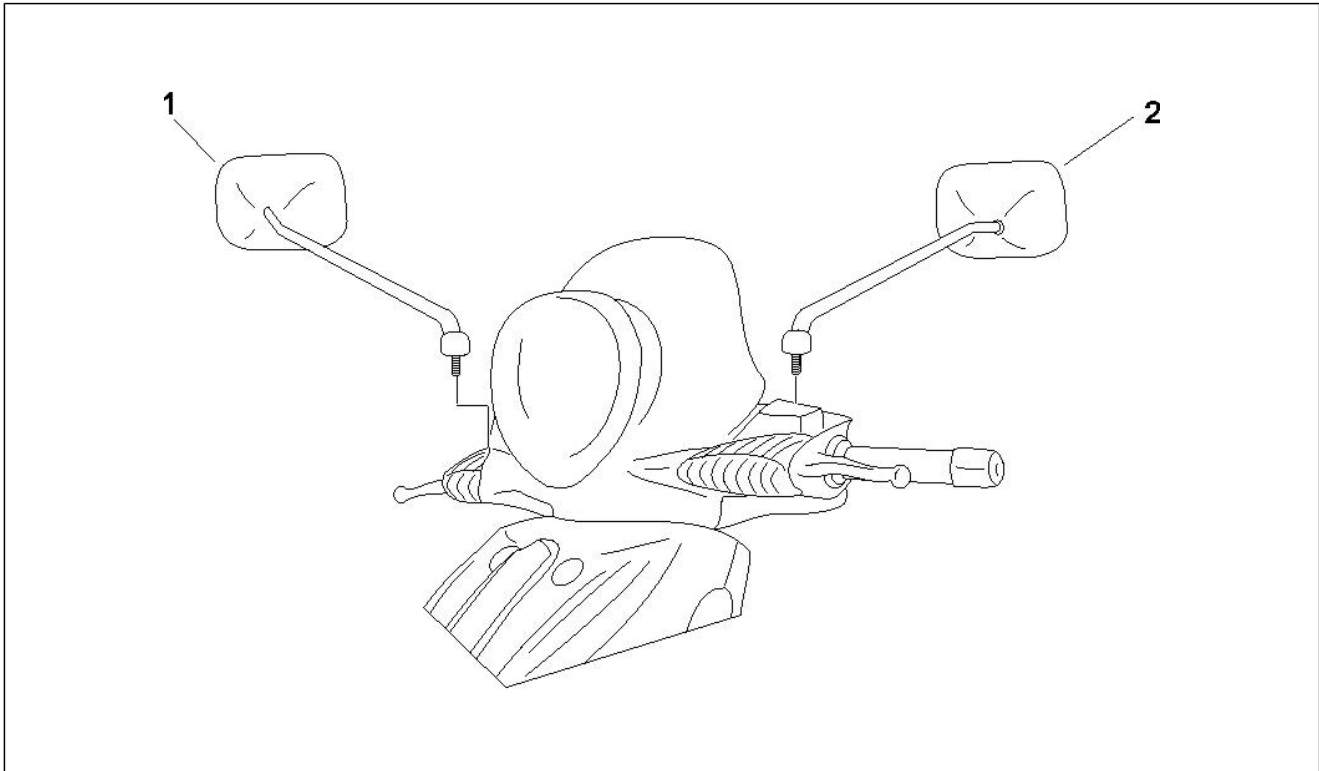

Gruppo	Telaio - Plastiche - Carrozzerie
Codice	02.45
Descrizione	Specchio/i retrovisore/i
Revisione	1

Pos.	Codice	Descrizione	Q.ta	Varianti
1	CM071902	Specchietto dx	1	
1	CM071905	***SPECCHIO DX	1	
2	CM071901	Specchietto sx	1	
2	CM071904	***SPECCHIO SX	1