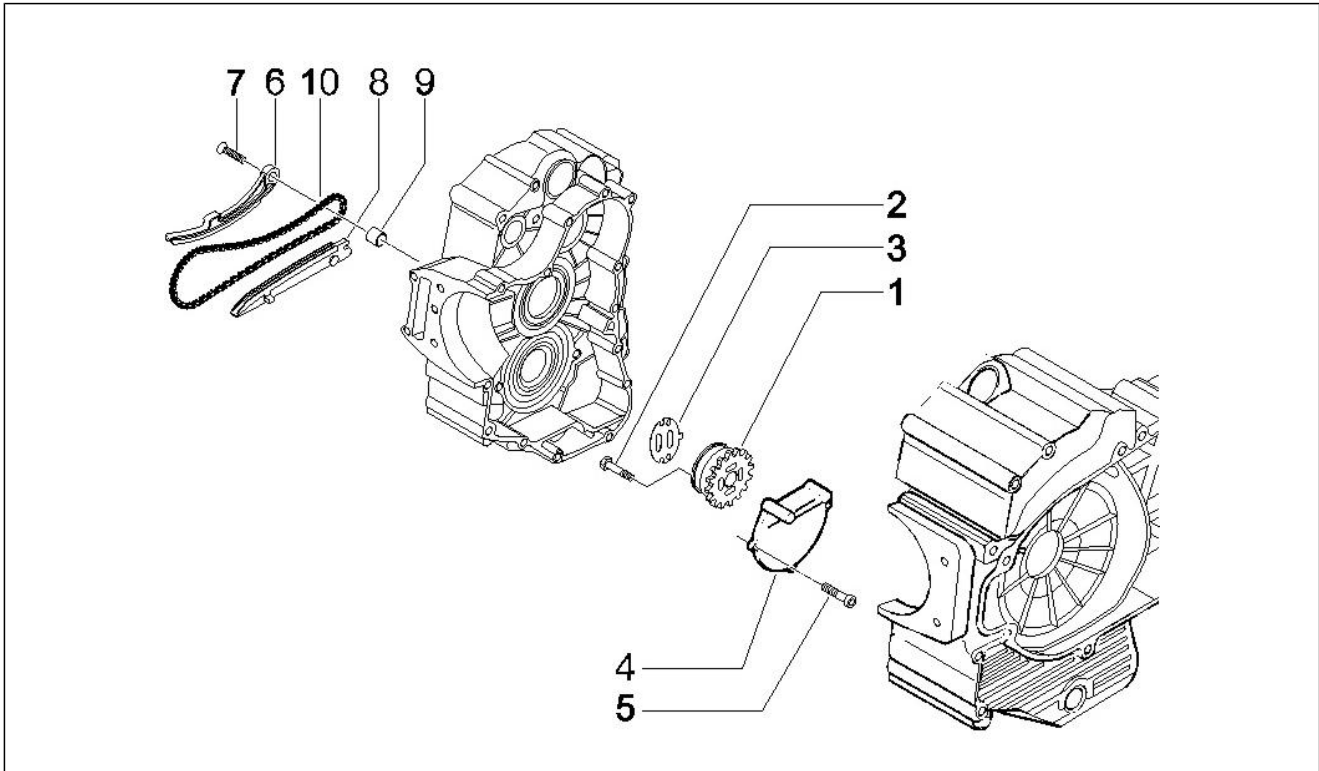

Gruppo	Motore
Codice	01.18
Descrizione	Pompa olio
Revisione	1

Pos.	Codice	Descrizione	Q.ta	Varianti
1	840981	Pompa olio completa	1	
2	433477	Vite TE flangiata	2	
3	847962	Guarnizione	1	
4	830064	Paratia olio	1	
5	830061	Vite TE flangiata M5x16	2	
6	827886	Asta tendicatena	1	
7	830129	Vite TSEI	1	
8	827882	Pattino tendicatena	1	
9	825737	Distanziale	1	
10	827889	Catena distribuzione	1