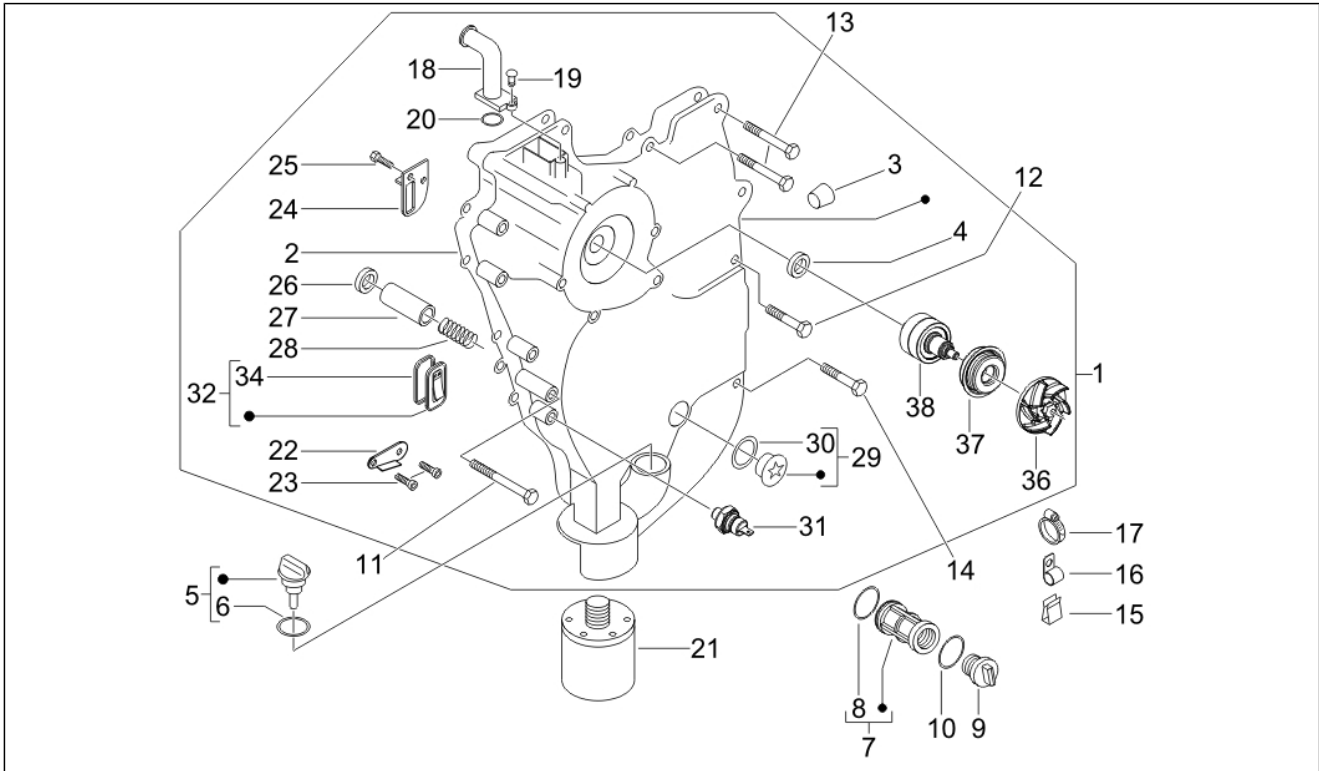

Gruppo	Motore
Codice	01.23
Descrizione	Coperchio volano magnete - Filtro olio
Revisione	1

Pos.	Codice	Descrizione	Q.ta	Varianti
1	8482355	***COPERCHIO VOLANO	1	
2	847649	Guarnizione coperchio volano	1	
3	411311	Tappo filettato	1	
4	274246	Rondella piana 22x12,1x1	1	
5	825665	Tappo olio	1	
6	479986	Anello OR	1	
7	826033	Filtro olio	1	
8	288474	Anello OR 20,35x1,78	1	
9	826165	Tappo filtro olio	1	
9	82823R	Tappo filtro olio	1	
10	285536	Anello OR 31,47x1,78	1	
11	434429	Vite m6x70	1	
12	414837	Vite TE flangiata M6x25	3	
13	414838	Vite M6x35	9	
14	414835	Vite	1	
15	584464	Molletta	1	
15	640925	Molletta	1	
16	845230	***MANCETTA FISSAGGIO TUBAZIONE	1	
17	845978	Passacavo	1	
18	829047	Tubo sfiato	1	
19	015935	Vite TBCIC M5x12	1	
20	237553	Anello OR	1	
21	82658R	Filtro olio cpl.	1	
21	82883R	Filtro olio	1	
22	830886	Lamierino	1	
23	018575	Vite TCCIC M5x10	2	
24	828930	Piastra	1	
24	876060	Lamierino bloccaggio valvola con P.I.	1