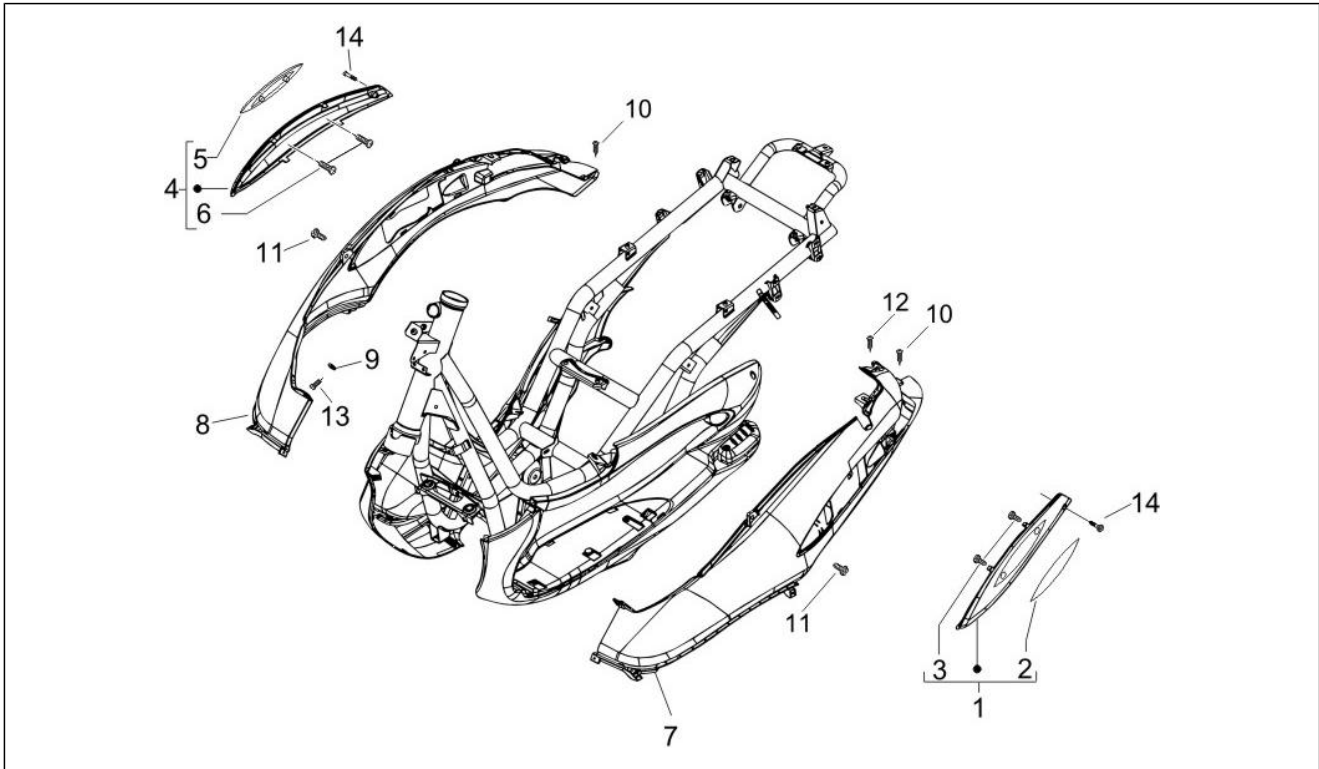

Gruppo	Telaio - Plastiche - Carrozzerie
Codice	02.32
Descrizione	Coperture laterali - Spoiler
Revisione	1

Pos.	Codice	Descrizione	Q.ta	Varianti
8	CM024702	Fiancata post.dx	1	
8	CM0247020087	***FIANCATA POSTERIORE DX	1	Colore veicolo: Bianco[724]
8	CM02470200DE	Fiancata post.dx	1	Colore veicolo: Midnight[222/A]
8	CM02470200F2	Fiancata post.dx	1	Colore veicolo: Grigio Excalibur[738/A] Colore veicolo: NCP3FA3U10[NCP3FA3U10] Colore veicolo: Grigio Excalibur[738/A]
8	CM02470200ND	Fiancata	1	Colore veicolo: Nero Grafite[79/A] Colore veicolo: Nero Grafite[79/A]
8	CM02470200RE	Fiancata	1	Colore veicolo: Rosso Cherry[806/A]
8	CM02470200RM	***FIANCATA POST.DX	1	Colore veicolo: Rosso Ruby[824/A]
9	CM017410	Piastrina elastica	3	
10	258249	Vite 4,2x19	2	
11	259348	Vite TCB+codolo	2	
12	259372	Vite autofilettante M4,2x25	1	
13	575249	Vite con codolo M6	2	
14	620511	Vite autof.	2