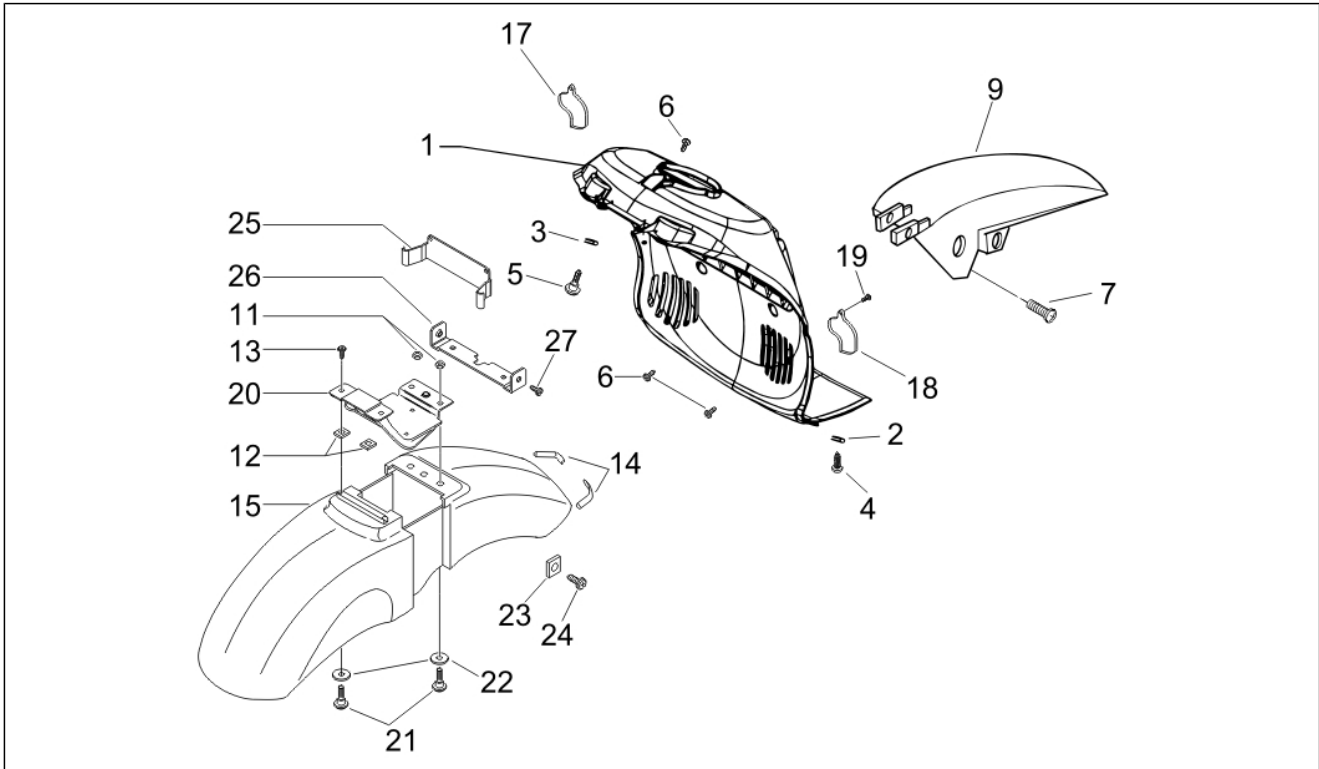

Gruppo	Telaio - Plastiche - Carrozzerie
Codice	02.33
Descrizione	Vano ruota - Parafango
Revisione	1

Pos.	Codice	Descrizione	Q.ta	Varianti
17	CM022103	Tappo	1	
18	CM022104	Tappo	1	
19	296141	Vite autofilettante	4	
20	597795	Staffa	1	
21	031086	Vite m6x12	3	
22	006966	Rondella elastica 6,4x11x0,5	3	
23	CM017409	Piastrina elastica	2	
24	576189	Vite d4,2x16	2	
25	597923	Piastrina	1	
26	598642	Staffa supporto foderi	1	
27	015585	Vite automaschiante M5x12	2	