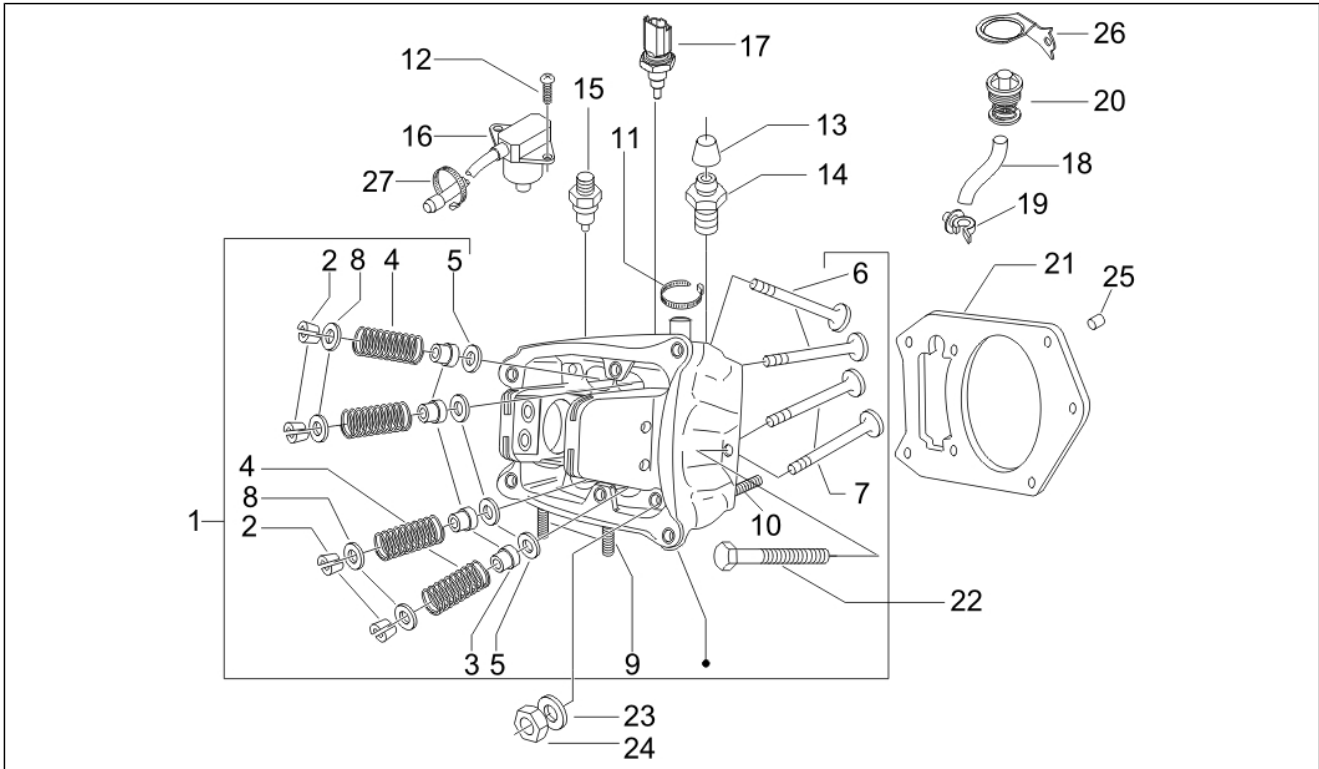

Gruppo	Motore
Codice	01.10
Descrizione	Gruppo testa - Valvole
Revisione	1

Pos.	Codice	Descrizione	Q.ta	Varianti
1	82913R	Testa cilindro completa	1	
1	847793	Testa cilindro cpl.	1	
2	285846	Semicono valvola	8	
3	436438	Anello di tenuta valvola	4	
4	826103	Molla valvola	4	
5	826256	Scodellino inf.	4	
6	828321	Valvola scarico	2	
7	828322	Valvola aspirazione	2	
8	828396	Scodellino sup.	4	
9	827018	Prigioniero marmitta M8X3X46	2	
10	827953	Prigioniero M6	2	
11	CM001915	Fascetta stringitubo	2	
12	434541	Vite TE flangiata M6x16	1	
13	063435	Cappuccio spurgo aria	1	
14	430045	Vite di spurgo	1	
15	638991	Sensore di giri	1	
16	832029	Sensore ruota fonica	1	
17	828646	Sensore temperatura	1	
18	840826	Tubo testa-termostato	1	
19	843603	Molletta elastica	1	
20	848140	Termostato	1	
21	830008	Guarnizione testa-cilindro	1	
22	830278	Vite	3	
23	832783	Dado esagonale alto	4	
24	178790	Rondella piana 22x10,3x2,5	4	
25	825597	Spina 11,8X10	2	
26	840062	Staffa	1	
27	145298	Fascetta a strappo L=180mm	1