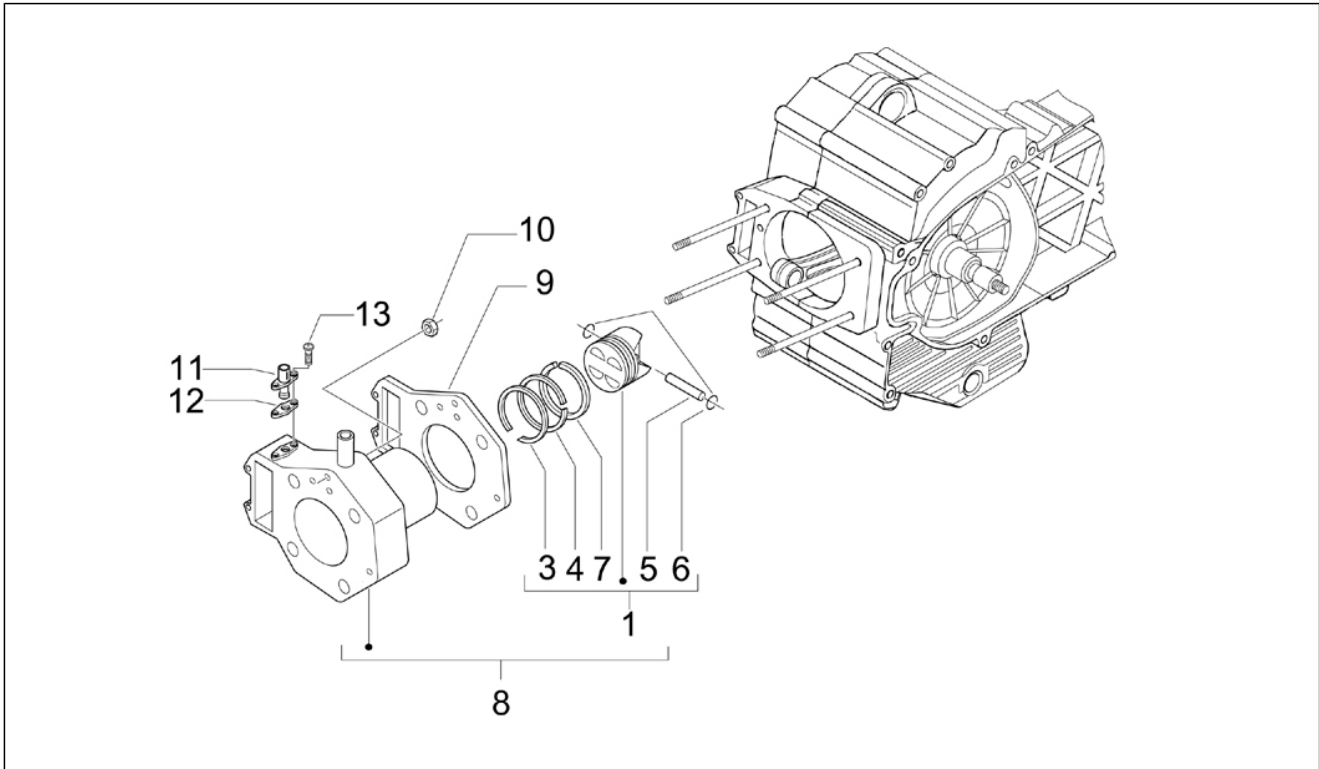

Gruppo	Motore
Codice	01.07
Descrizione	Gruppo cilindro-pistone-spinotto
Revisione	1

Pos.	Codice	Descrizione	Q.ta	Varianti
1	8328120001	Pistone cpl.	1	
1	8328120002	Pistone cpl. cat2	1	
1	8328120003	Pistone cpl. cat3	1	
1	8328120004	Pistone cpl. cat4	1	
3	827706	Segmento raschiaolio d.92	1	
4	827707	Segmento raschiaolio d.92x2,5	1	
5	827820	Spinotto	1	
6	828116	Anello di fermo spinotto	2	
7	832770	Segmento di compress.	1	
8	832811	Cilindro con pistone cpl.	1	
9	830275	Guarnizione base cilindro 0,8	1	
9	830276	Guarnizione base cilindro 0,6	1	
9	830277	Guarnizione base cilindro 0,4	1	
10	288245	Dado autofrenante M6	2	
11	289919	Tendicatena	1	
12	847928	Guarnizione	1	
13	434541	Vite TE flangiata M6x16	2