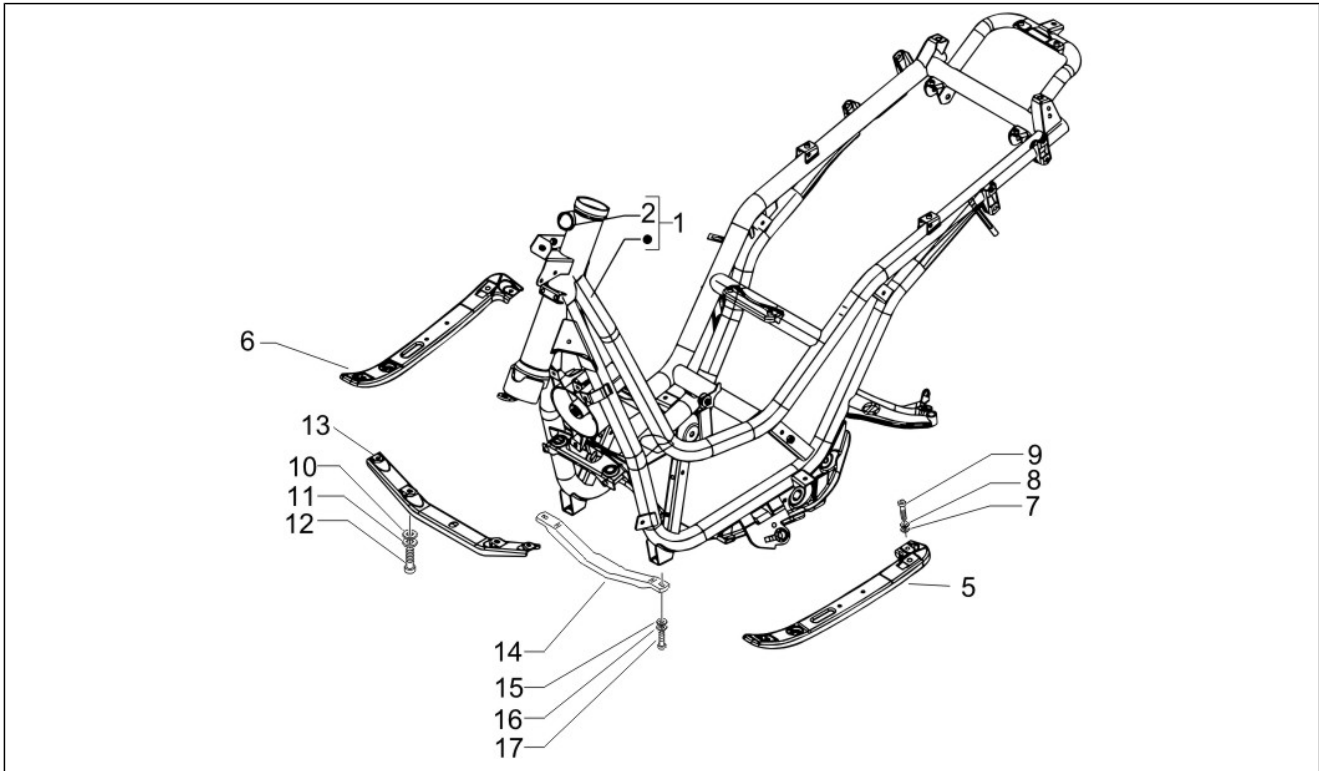

Gruppo	Telaio - Plastiche - Carrozzerie
Codice	02.01
Descrizione	Telaio/scocca
Revisione	1

Pos.	Codice	Descrizione	Q.ta	Varianti
1	622457	***TELAIO CON P.I.	1	
1	6245235	***TELAIO CON P.I.	1	
1	654109	Telaio con p.i.	1	
1	6545815	Telaio con p.i.	1	
2	575357	Supporto serratura	1	
5	CM014001	Traversino	1	
5	CM174901	Traversino sx appoggio pedana	1	
6	CM014002	Traversino	1	
6	CM174902	Traversino dx appoggio pedana	1	
7	003056	Rondella piana 6,4x12x1	4	
8	016406	Rondella elastica 6,4x11,8x1	4	
9	031088	Vite M6x16	4	
10	003038	Rondella piana 8,4x18x2	2	
11	016408	Rosetta elastica 13,75x8,15x4,5	2	
12	031117	Vite m8x18 zn	2	
13	577896	Traversino	1	
14	577901	Traversino	1	
15	031117	Vite m8x18 zn	2	
16	003038	Rondella piana 8,4x18x2	2	
17	016408	Rosetta elastica 13,75x8,15x4,5	2