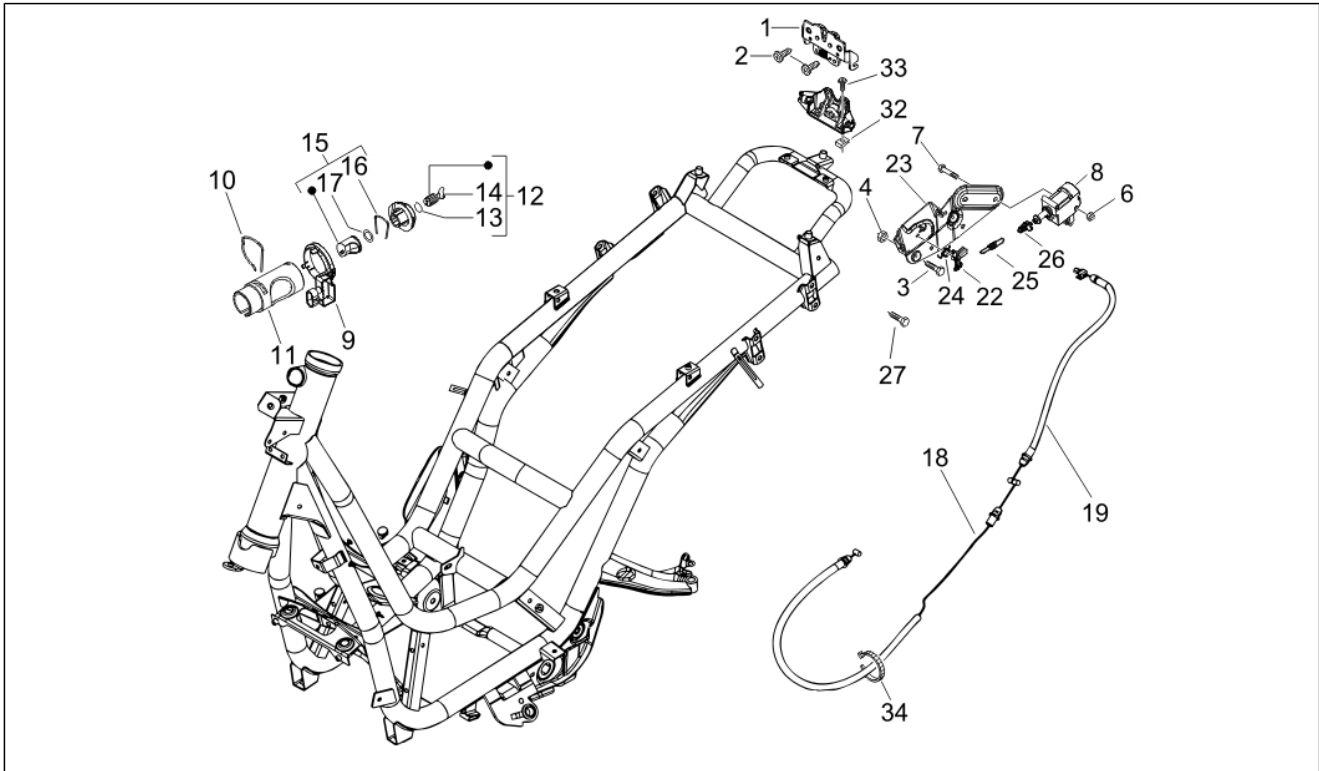

Gruppo	Telaio - Plastiche - Carrozzerie
Codice	02.46
Descrizione	Serrature
Revisione	1

Pos.	Codice	Descrizione	Q.ta	Varianti
1	CM023704	Serratura sella/portello	1	
2	259348	Vite TCB+codolo	2	
3	299972	Vite speciale	1	
4	577620	Dado autofrenante	2	
7	584121	Vite autofilettante	2	
8	582990	Elettroattuatore	1	
9	828800	Antenna immobilizer	1	
10	253937	Molletta	1	
11	298581	Corpo serratura	1	
12	576825	Gruppo cilindretti	1	
13	298731	Anello di tenuta	1	
14	575810	Sbozzato chiave transponder	1	
15	577816	Blocchetto serratura	1	
16	298838	Molla ritegno cilindretto	1	
17	298594	Rondella piana	1	
18	CM012804	Trasmissione	1	
19	CM012808	Trasmissione	1	
22	577129	Leva	1	
23	577130	Piastra serratura sella	1	
24	577131	Molla	1	
25	620415	Molla	1	
26	577128	Giunto	1	
32	CM017410	Piastrina elastica	2	
33	259349	Vite TCCIC M4,2x13	2	
34	145298	Fascetta a strappo L=180mm	2