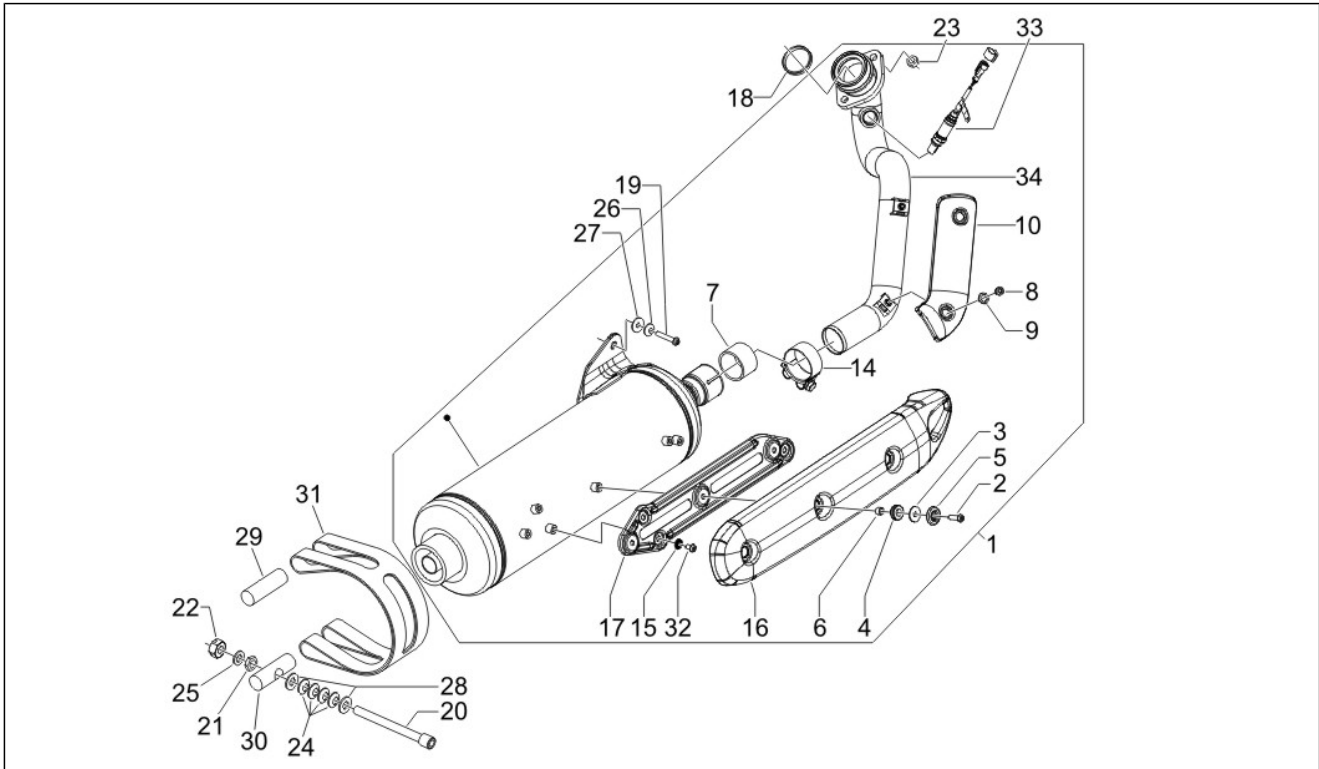

Gruppo	Motore
Codice	01.42
Descrizione	Marmitta
Revisione	1

Pos.	Codice	Descrizione	Q.ta	Varianti
1	846243	***MARMITTA KAT COMPL.PRO	1	
1	873319	Marmitta compl. di protezione	1	
2	834038	Vite esagonale	3	
3	834039	Rondella	3	
4	834040	Distanziale elastico	3	
5	834643	Rondella bicchierino inox	3	
6	834041	Distanziale	3	
7	828185	Boccola	1	
7	874946	Boccola in grafite	1	
8	833569	Vite	2	
9	840782	Rosetta	2	
10	840263	Protezione	1	
11	847103	Collettore	1	
14	840370	Fascetta	1	
14	874957	Fascetta	1	
15	834951	Rosetta conica	3	
16	833910	Protezione	1	
17	834046	Protezione paracalore	1	
17	846757	Telaio supporto paracalore	1	
18	828194	Guarnizione marmitta	1	
19	842502	Vite TBEI M8X80	1	
20	599208	Vite TE M8x30	1	
21	020208	Dado M8	1	
22	020008	Dado M8	1	
23	015341	Dado flangiato	2	
24	007608	Molla a tazza	4	
25	003058	Rosetta piana 15x8,4x1,5	1	
26	834187	Rosetta elastica 16x8,2x2,2	1