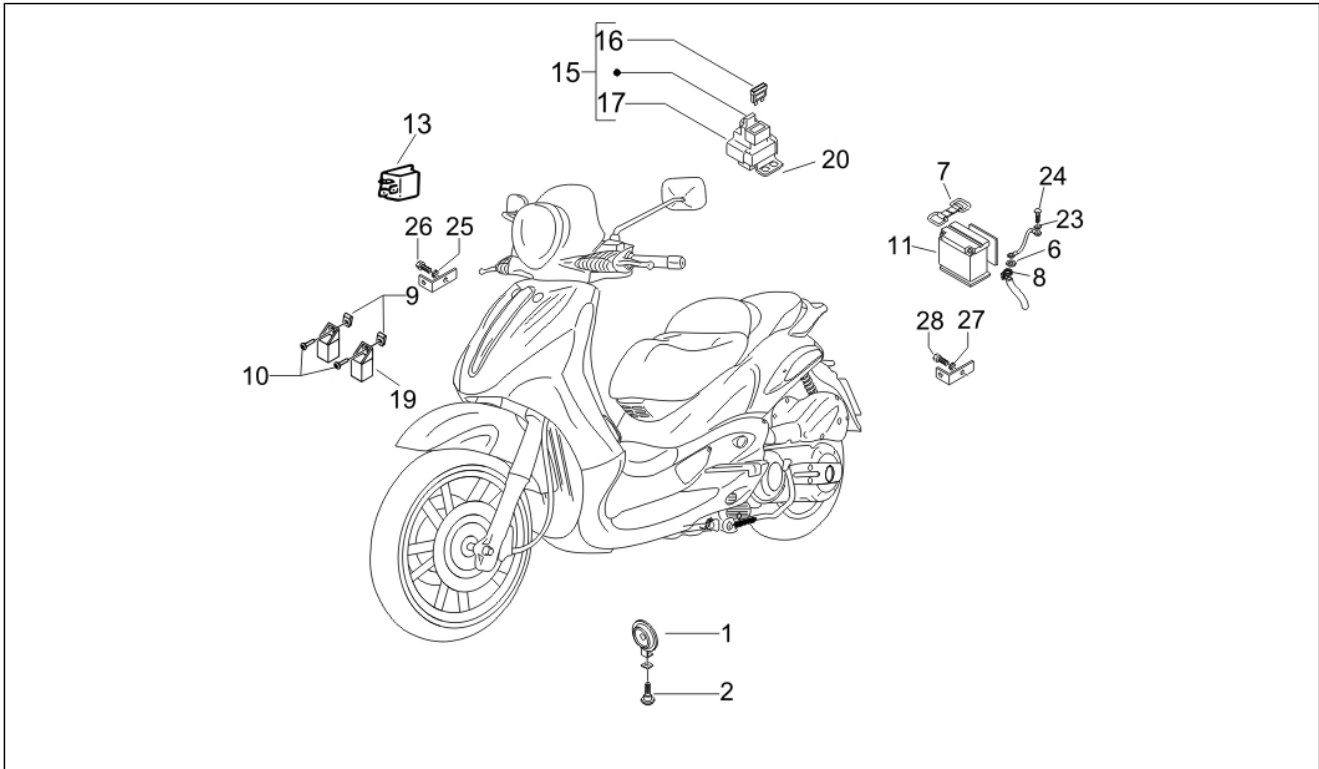

Gruppo	Impianto elettrico
Codice	06.05
Descrizione	Teleruttori - Batteria - Claxon
Revisione	1

Pos.	Codice	Descrizione	Q.ta	Varianti
1	58094R	Clacson 12v cc	1	
2	434541	Vite TE flangiata M6x16	1	
3	013880	Rondella piana 16x6,5x1,5	2	
4	016406	Rondella elastica 6,4x11,8x1	2	
5	414837	Vite TE flangiata M6x25	2	
6	016406	Rondella elastica 6,4x11,8x1	2	
7	090854	Cinghietta	1	
7	218812	Cinghia	1	
8	639082	Fascetta stringitubo	1	
9	CM017409	Piastrina elastica	2	
10	576189	Vite d4,2x16	2	
11	584867	Batteria Yuasa 12V-12Ah (133x85x145)	1	
11	638733	Batteria Yuasa 12V-12Ah (150x85x145)	1	
13	581139	Teleruttore 12V-30A	2	
15	582690	Teleruttore avviamento	1	
16	581440	Fusibile 30A	1	
17	582906	Supporto elastico	1	
19	58099R	Teleruttore 12V-30A	5	
20	620043	Staffa supporto teleruttore	1	
22	829121	Decoder	1	
23	016405	Rondella elastica 8,5x5,1x1,5	1	
24	581596	Vite	1	
25	016603	Rondella	1	
26	830061	Vite TE flangiata M5x16	1	
27	016406	Rondella elastica 6,4x11,8x1	1	
28	031086	Vite m6x12	1