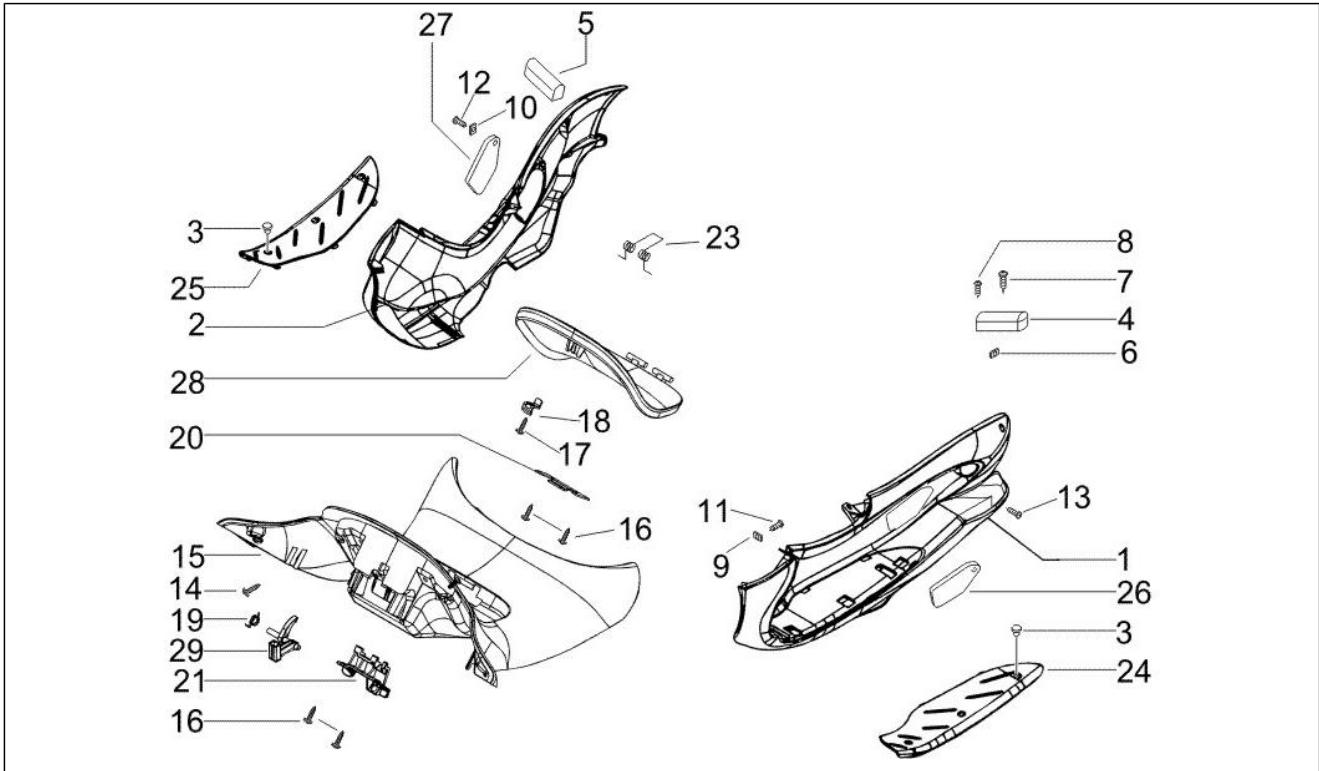

Gruppo	Telaio - Plastiche - Carrozzerie
Codice	02.31
Descrizione	Copertura centrale - Pedane
Revisione	1

Pos.	Codice	Descrizione	Q.ta	Varianti
1	CM014203000C	Pedana sx	1	Colore veicolo: Bianco[724] Colore veicolo: Nero Grafite[79/A] Colore veicolo: Rosso Cherry[806/A] Colore veicolo: Grigio Excalibur[738/A]
1	CM014203000P	Pedana	1	
1	CM014203000P	Pedana	1	Colore veicolo: Midnight[222/A] Colore veicolo: Nero Grafite[79/A] Colore veicolo: Rosso Ruby[824/A] Colore veicolo: Grigio Excalibur[738/A] Colore veicolo: NCP3FA3U10[NCP3FA3U10]
2	CM014204000C	Pedana dx	1	Colore veicolo: Bianco[724] Colore veicolo: Nero Grafite[79/A] Colore veicolo: Rosso Cherry[806/A] Colore veicolo: Grigio Excalibur[738/A]
2	CM014204000P	Pedana	1	Colore veicolo: Midnight[222/A] Colore veicolo: Grigio Excalibur[738/A] Colore veicolo: NCP3FA3U10[NCP3FA3U10] Colore veicolo: Nero Grafite[79/A] Colore veicolo: Rosso Ruby[824/A]
2	CM014204000P	Pedana	1	
3	CM011101	Bottoni	6	
4	CM014401000C	Poggiapiedi sx pass.	1	Colore veicolo: Bianco[724] Colore veicolo: Rosso Ruby[824/A] Colore veicolo: Rosso Cherry[806/A] Colore veicolo: Grigio Excalibur[738/A] Colore veicolo: NCP3FA3U10[NCP3FA3U10] Colore veicolo: Nero Grafite[79/A] Colore veicolo: Nero Grafite[79/A] Colore veicolo: Grigio Excalibur[738/A] Colore veicolo: Midnight[222/A]
4	CM016901000C	Cornice paracolpi	1	Colore veicolo: Bianco[724] Colore veicolo: Midnight[222/A] Colore veicolo: Grigio Excalibur[738/A] Colore veicolo: Grigio Excalibur[738/A] Colore veicolo: NCP3FA3U10[NCP3FA3U10]