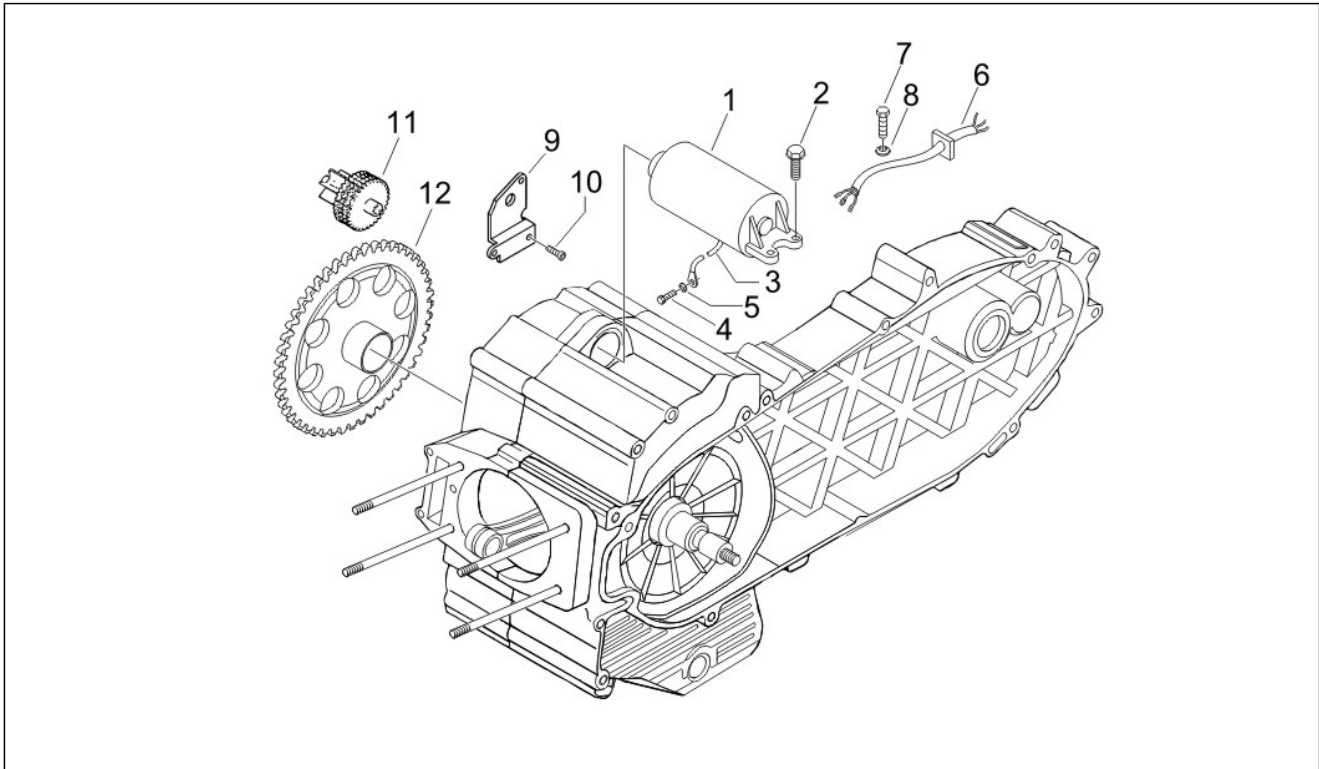

Gruppo	Motore
Codice	01.20
Descrizione	Avviamento - Avviamento elettrico
Revisione	1

Pos.	Codice	Descrizione	Q.ta	Varianti
1	82699R	Motorino avviamento	1	
2	847645	Vite TE flangiata	2	
3	584304	Gruppo cavetti	1	
4	581596	Vite	1	
5	016405	Rondella elastica 8,5x5,1x1,5	1	
6	581424	Cavetto di massa	1	
7	969296	Vite TE flangiata M6x10	1	
8	006966	Rondella elastica 6,4x11x0,5	1	
9	828109	Lamierino contenitore corona	1	
10	015935	Vite TBCIC M5x12	3	
11	832117	Limitatore di coppia	1	
12	82737R	Corona avviamento elettrico	1