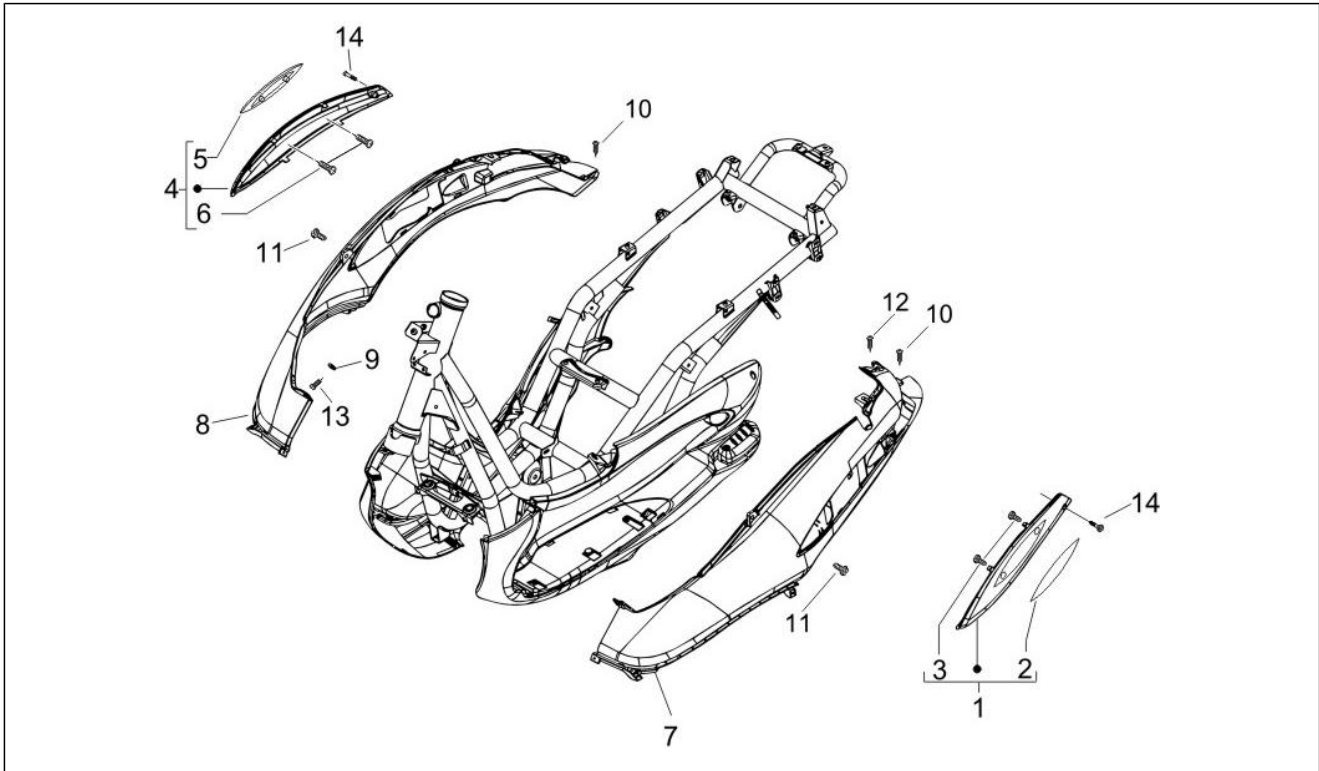

Gruppo	Telaio - Plastiche - Carrozzerie
Codice	02.32
Descrizione	Coperture laterali - Spoiler
Revisione	1

Pos.	Codice	Descrizione	Q.ta	Varianti
1	CM016901000C	Cornice paracolpi	1	Colore veicolo:Bianco[724] Colore veicolo:Grigio Excalibur[738/A] Colore veicolo:NCP3FA3U10[NCP3FA3U10] Colore veicolo:Rosso Ruby[824/A] Colore veicolo:Rosso Cherry[806/A] Colore veicolo:Nero Grafite[79/A] Colore veicolo:Nero Grafite[79/A] Colore veicolo:Midnight[222/A] Colore veicolo:Grigio Excalibur[738/A]
1	CM016901000C	Cornice paracolpi	1	
2	CM017101	***PARACOLPI LAT. SX	1	
3	270793	Vite TBCIC 3,8x16	2	
4	CM016902000C	Cornice paracolpi	1	
4	CM016902000C	Cornice paracolpi	1	Colore veicolo:Bianco[724] Colore veicolo:Grigio Excalibur[738/A] Colore veicolo:NCP3FA3U10[NCP3FA3U10] Colore veicolo:Nero Grafite[79/A] Colore veicolo:Rosso Ruby[824/A] Colore veicolo:Rosso Cherry[806/A] Colore veicolo:Nero Grafite[79/A] Colore veicolo:Grigio Excalibur[738/A] Colore veicolo:Midnight[222/A]
5	CM017102	***PARACOLPI LAT. DX	1	
6	270793	Vite TBCIC 3,8x16	2	
7	CM024701	Fiancata post.sx	1	
7	CM02470100DE	Fiancata post.sx	1	Colore veicolo:Midnight[222/A]
7	CM02470100F2	Fiancata post.sx	1	Colore veicolo:Grigio Excalibur[738/A] Colore veicolo:NCP3FA3U10[NCP3FA3U10] Colore veicolo:Grigio Excalibur[738/A]
7	CM02470100ND	Fiancata	1	Colore veicolo:Nero Grafite[79/A] Colore veicolo:Nero Grafite[79/A]
7	CM02470100RE	Fiancata	1	Colore veicolo:Rosso Cherry[806/A]
7	CM02470100RM	***FIANCATA POST.SX	1	Colore veicolo:Rosso Ruby[824/A]