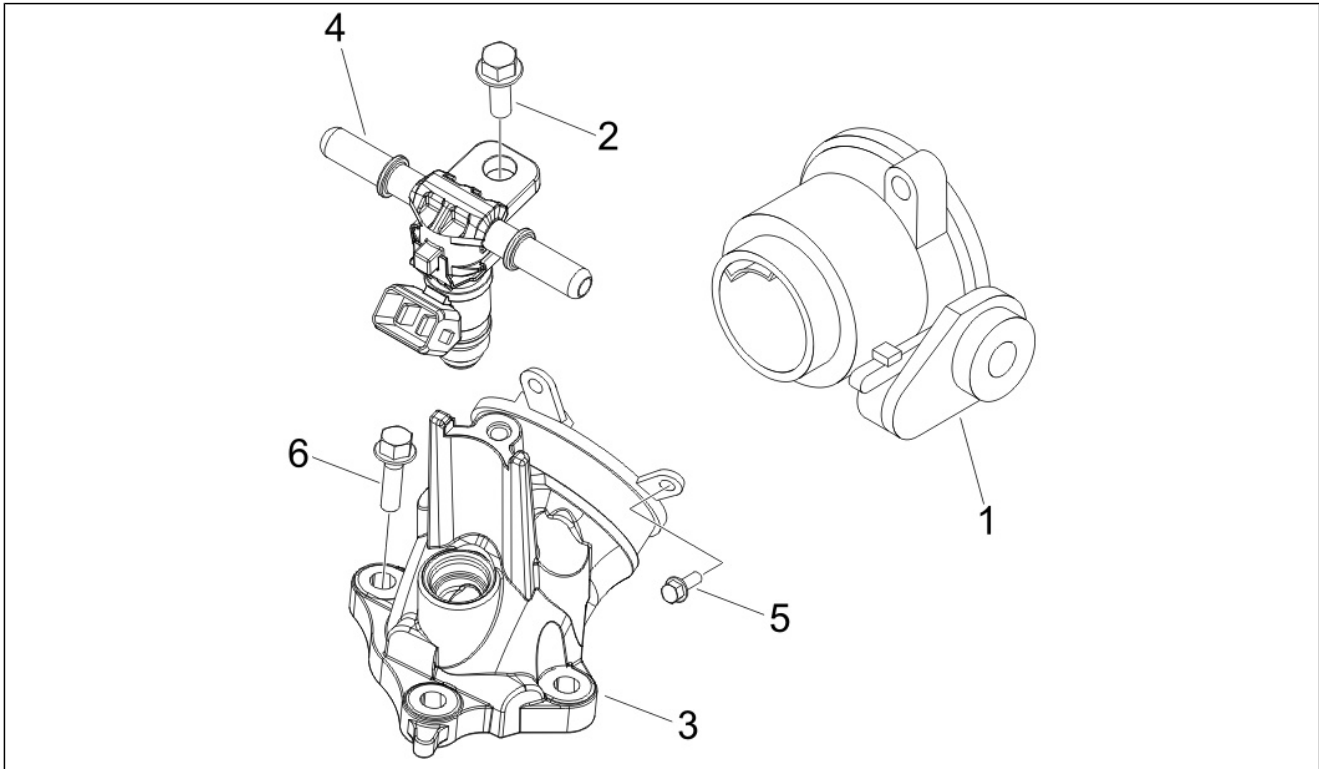

Gruppo	Motore
Codice	01.36
Descrizione	Corpo farfallato - Iniettore - Raccordo di ammissione
Revisione	1

Pos.	Codice	Descrizione	Q.ta	Varianti
1	826000	Corpo farfallato cpl.	1	
2	830061	Vite TE flangiata M5x16	1	
3	830062	Collettore aspirazione	1	
4	830427	Iniettore con supporto	1	
5	289731	Vite flangiata M6x30	3	
6	414837	Vite TE flangiata M6x25	3	
7	830199	***INIETTORE COMPL.MOLLET	1