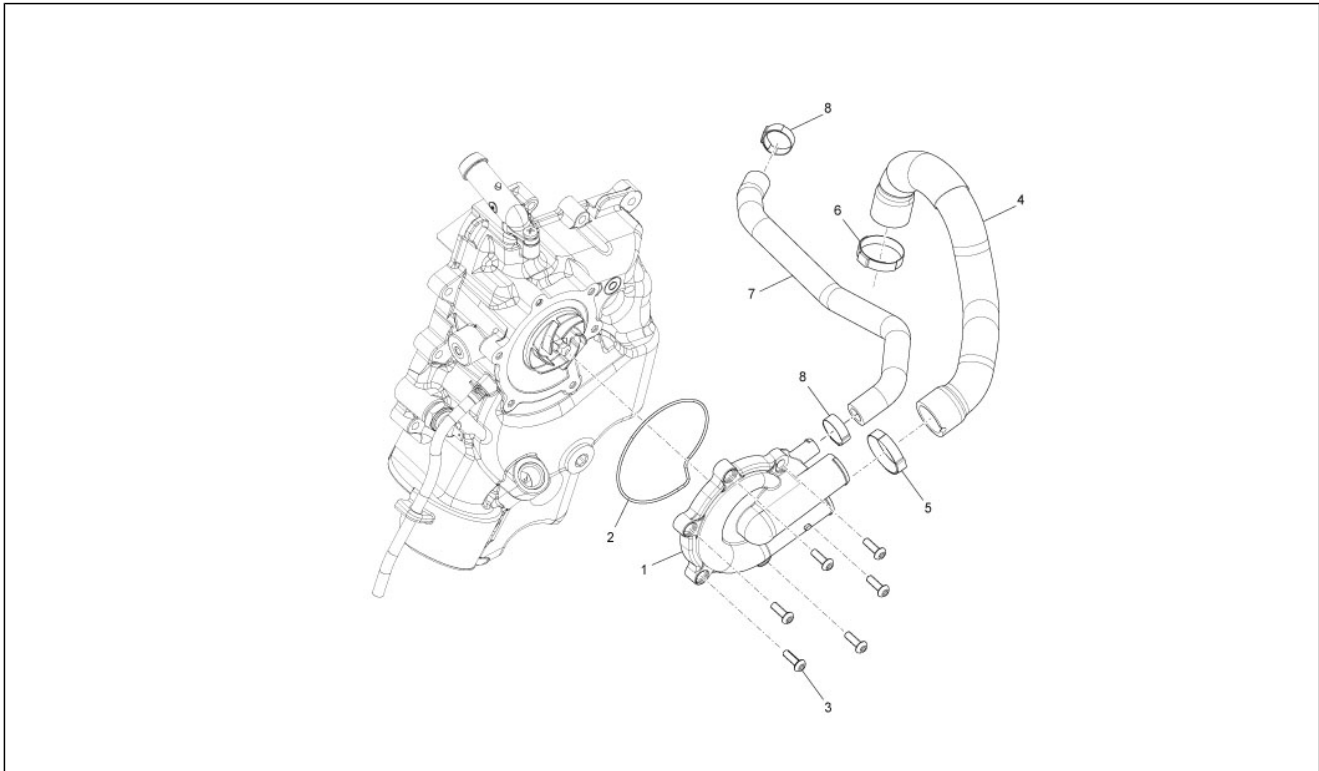

Gruppo	Motore
Codice	01.19
Descrizione	Pompa acqua
Revisione	1

Pos.	Codice	Descrizione	Q.ta	Varianti
1	833717	Coperchio pompa acqua	1	
2	827884	Anello o-ring	1	
3	842041	Vite	6	
3	875173	Vite testa bombata torx	6	
4	841101	Tubo collegamento pompa-cilindro	1	
5	CM001917	Fascetta stringitubo	1	
6	CM001908	Fascetta stringitubo	1	
7	841102	Tubo "by pass" pompa-termostato	1	
8	CM001904	Fascetta stringitubo	2	
37	841329	Anello tenuta	1	
38	828394	Albero pompa acqua	1