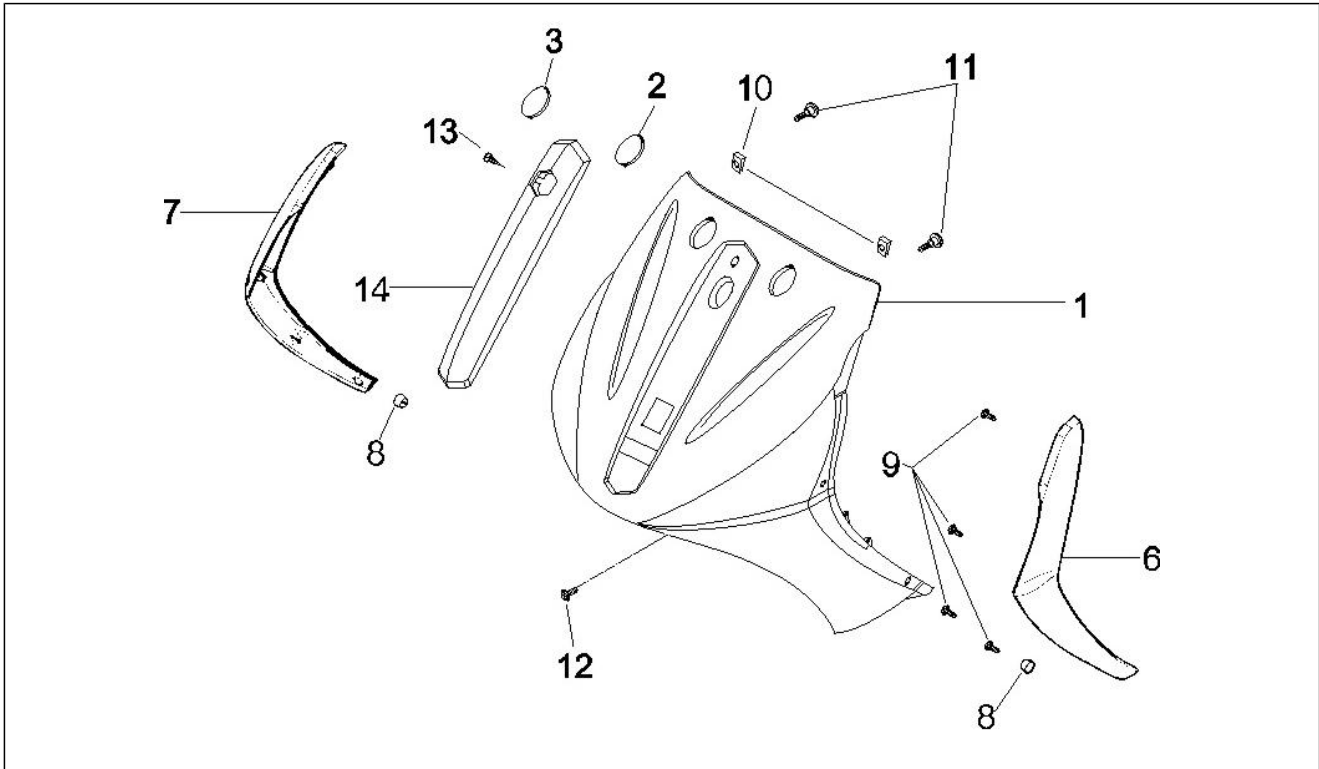

Gruppo	Telaio - Plastiche - Carrozzerie
Codice	02.26
Descrizione	Scudo anteriore
Revisione	1

Pos.	Codice	Descrizione	Q.ta	Varianti
7	CM008502000C	Deflettore anteriore Dx	1	Colore veicolo:Bianco[724] Colore veicolo:Grigio Excalibur[738/A] Colore veicolo:NCP3FA3U10[NCP3FA3U10] Colore veicolo:Nero Grafite[79/A] Colore veicolo:Rosso Ruby[824/A] Colore veicolo:Rosso Cherry[806/A] Colore veicolo:Nero Grafite[79/A] Colore veicolo:Grigio Excalibur[738/A] Colore veicolo:Midnight[222/A]
8	230872	Capsula	2	
10	CM017410	Piastrina elastica	2	
11	258249	Vite 4,2x19	2	
12	272836	Vite TCCIC M6x16	1	
13	297498	Vite autofilettante M3,5x13	3	
14	620026	Copristerzo	1