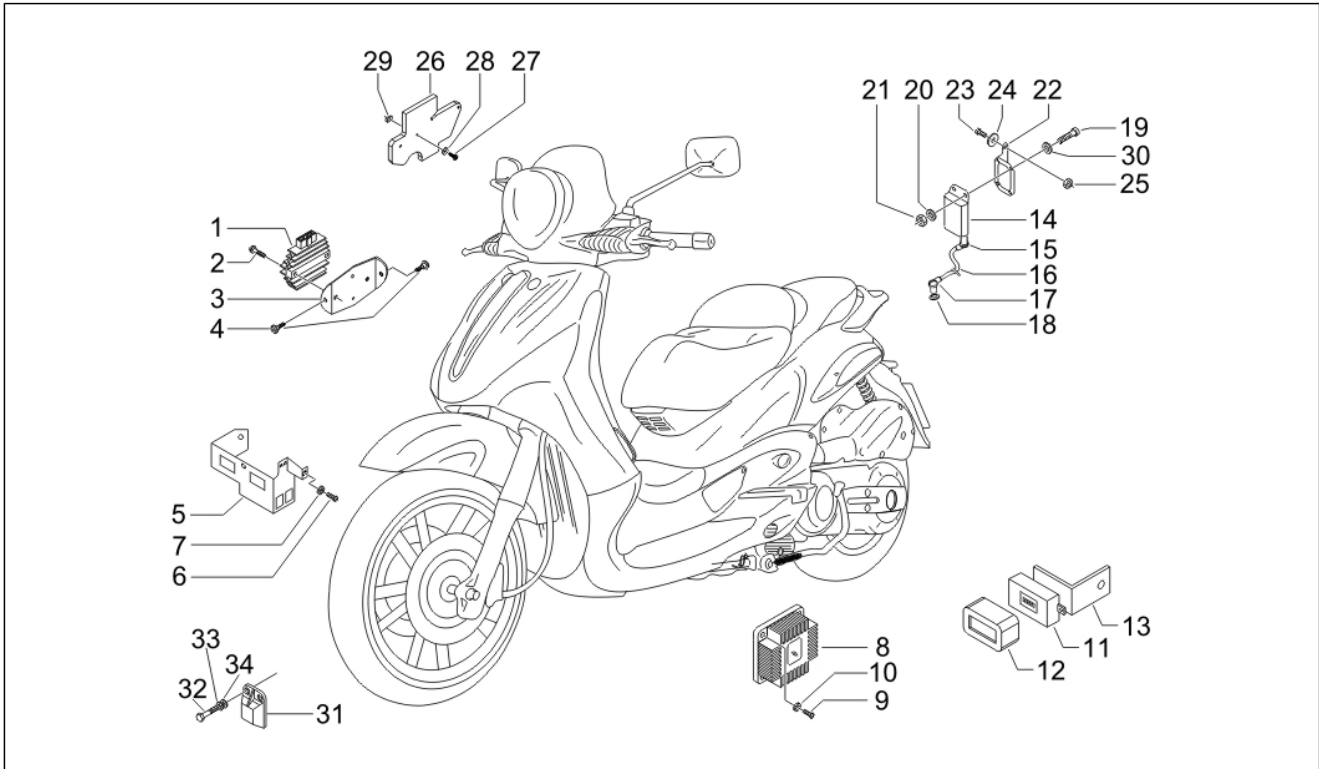

Gruppo	Impianto elettrico
Codice	06.06
Descrizione	Regolatore di tensione - Centraline elettroniche - Bobina A.T.
Revisione	1

Pos.	Codice	Descrizione	Q.ta	Varianti
30	013782	Rondella piana	4	
31	829121	Decoder	1	
32	414837	Vite TE flangiata M6x25	2	
32	CM078601	***DISPOSITIVO ACC.ELETTRONICA	1	
33	016406	Rondella elastica 6,4x11,8x1	2	
34	013880	Rondella piana 16x6,5x1,5	2