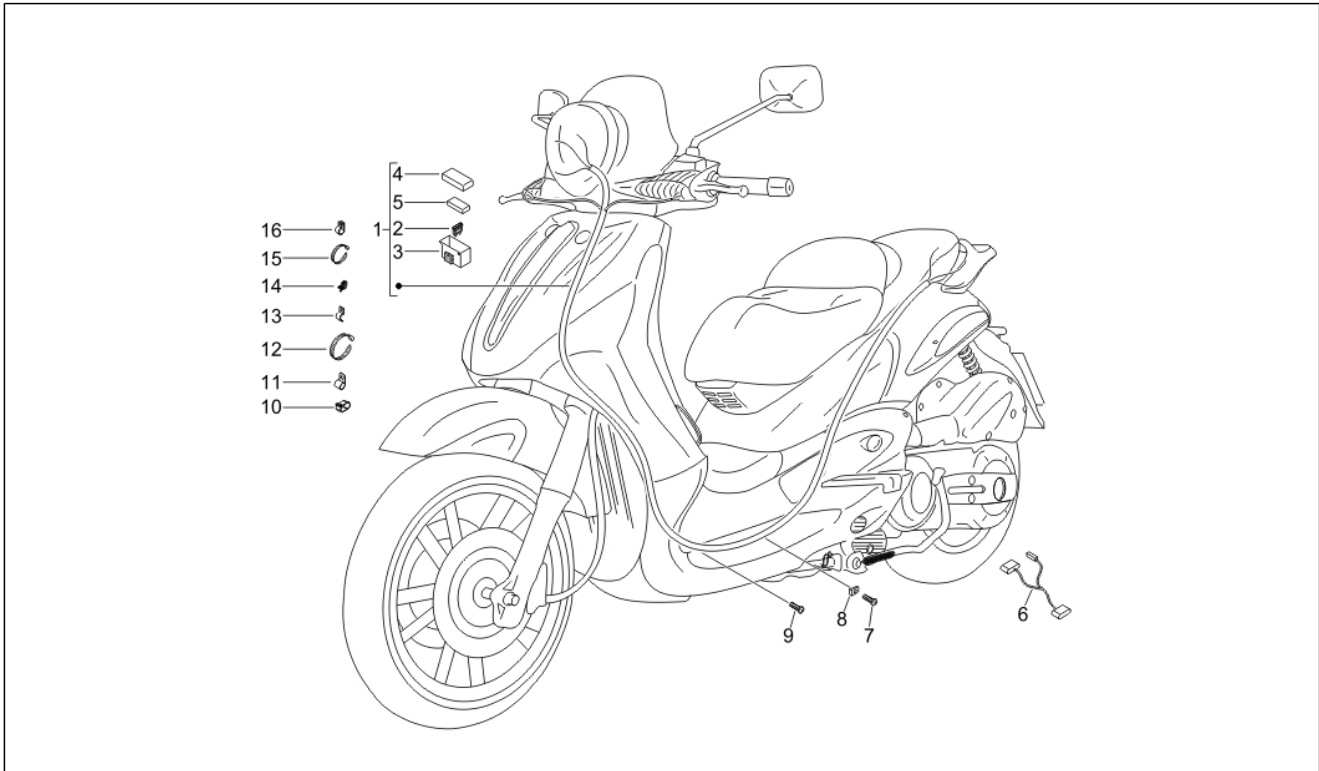

Gruppo	Impianto elettrico
Codice	06.08
Descrizione	Gruppo cavetti principale
Revisione	1

Pos.	Codice	Descrizione	Q.ta	Varianti
1	639575	***GRUPPO CAVETTI	1	
1	639922	***GRUPPO CAVI TELAIO	1	
2	252945	Fusibile 7,5A	3	
2	290860	Fusibile 15A	2	
2	292507	Fusibile 10A	2	
2	293256	Fusibile lamellare 5a	2	
2	581440	Fusibile 30A	1	
3	581190	Portafusibile	1	
4	581191	Coperchietto	1	
5	292577	Cappuccio	1	
6	639632	Supporto connettore	1	
7	259349	Vite TCCIC M4,2x13	2	
8	CM017409	Piastrina elastica	2	
9	270793	Vite TBCIC 3,8x16	2	
10	CM006904	Molletta ritegno tubi l=27	1	
11	140435	Molletta	1	
12	145298	Fascetta a strappo L=180mm	4	
13	191002	Molletta	1	
14	217280	Fascetta	1	
15	257134	Fascetta a strappo L=277	10	
16	271477	Fascetta	1