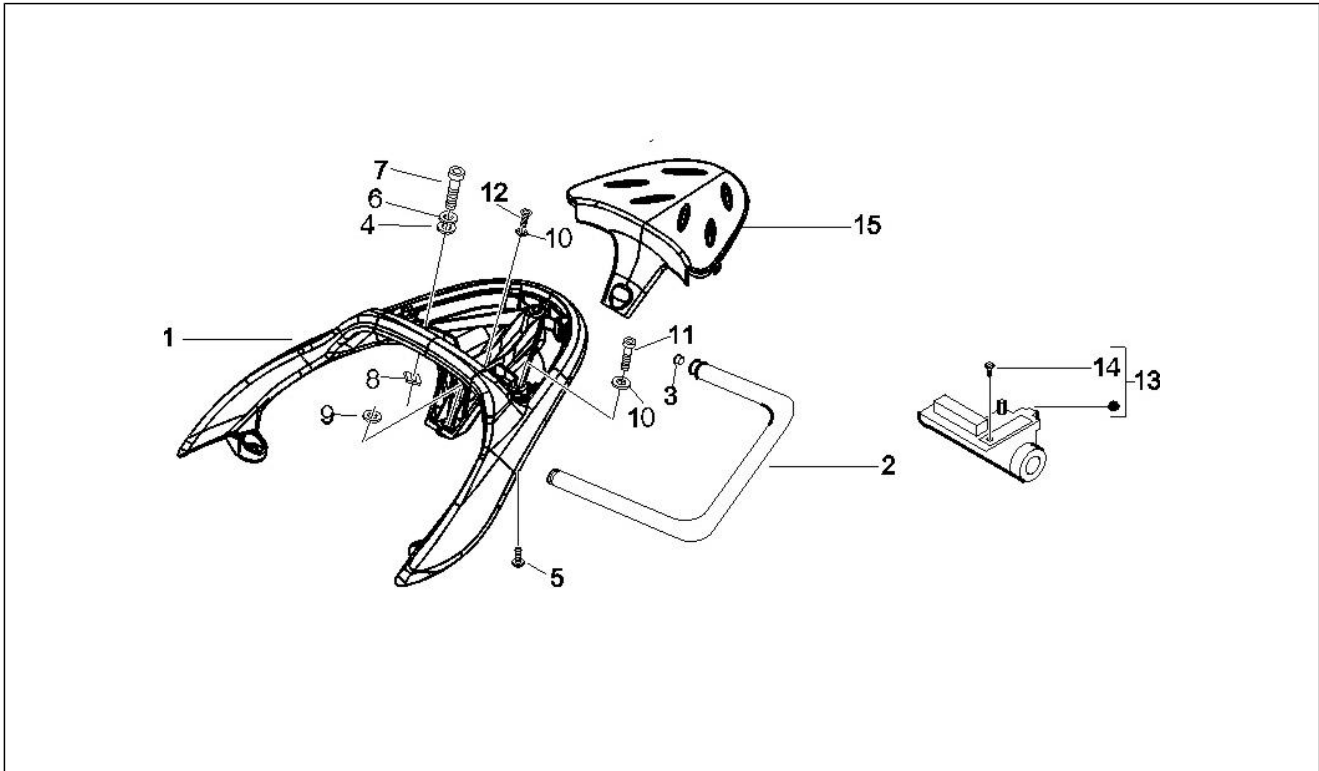

Gruppo	Telaio - Plastiche - Carrozzerie
Codice	02.44
Descrizione	Portapacchi posteriore
Revisione	1

Pos.	Codice	Descrizione	Q.ta	Varianti
				Colore veicolo:Nero Grafite[79/A] Colore veicolo:NCP3FA3U10[NCP3FA3U10] Colore veicolo:Grigio Excalibur[738/A] Colore veicolo:Midnight[222/A]
15	62335800E8	Coperchio portapacchi	1	Colore veicolo:Midnight[222/A] Colore veicolo:Grigio Excalibur[738/A]