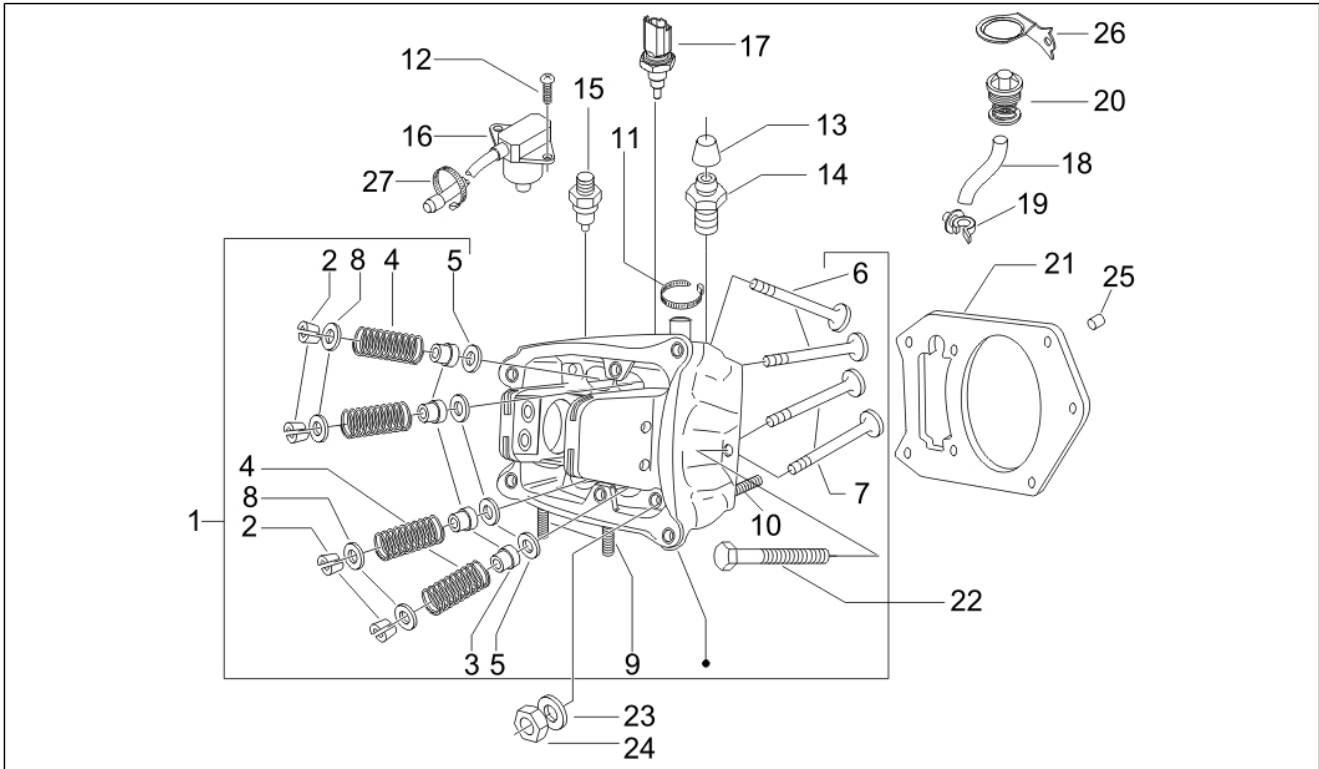

Gruppo	Motore
Codice	01.10
Descrizione	Gruppo testa - Valvole
Revisione	1

Pos.	Codice	Descrizione	Q.ta	Varianti
28	842360	Tappo filettato M6x10	1