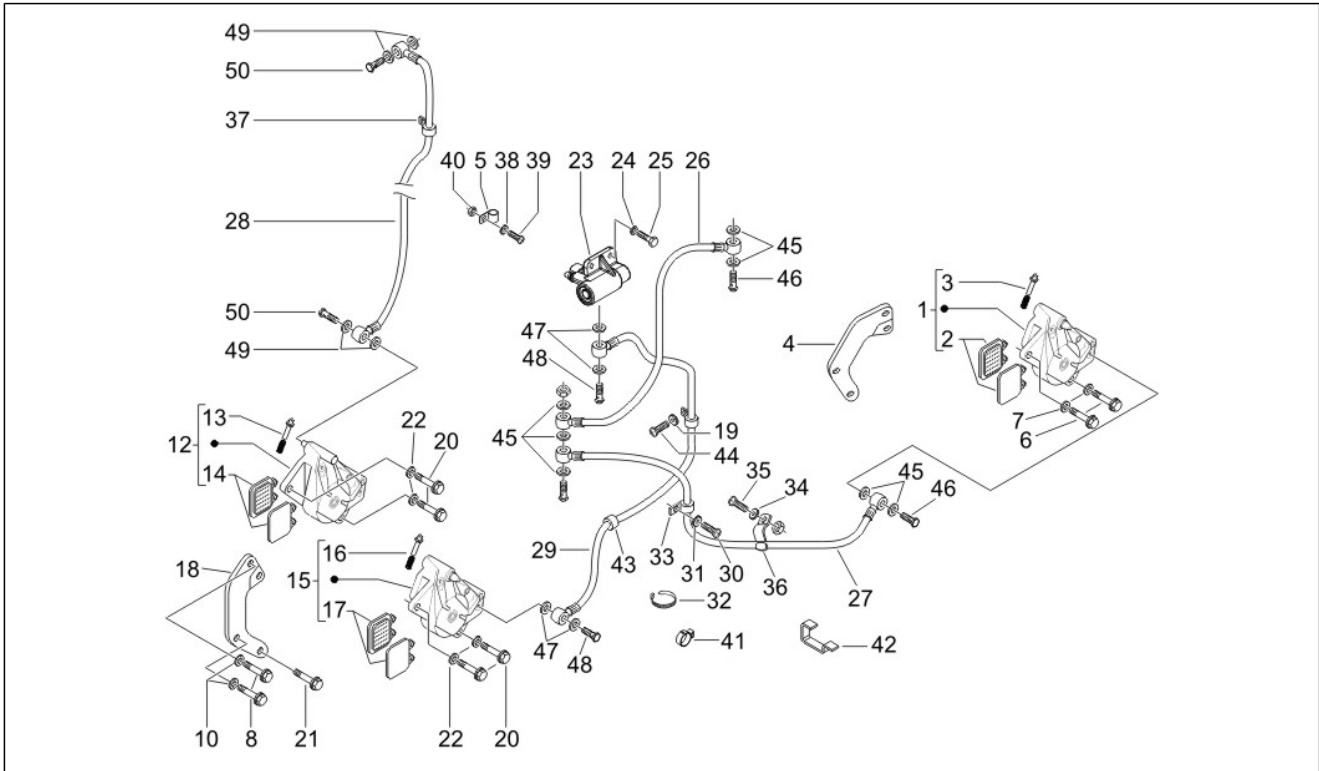

Gruppo	Impianto frenante - Trasmissioni
Codice	05.01
Descrizione	Tubazioni freno - Pinze freno
Revisione	1

Pos.	Codice	Descrizione	Q.ta	Varianti
26	597639	Tubazione freno (pompa SX-valvola)	1	
27	599282	Tubazione freno posteriore	1	
28	598611	Tubazione freno (pompa DX-pinza DX)	1	
29	598612	Tubazione freno (valvola-pinza SX)	1	
30	296170	Vite M6x14	1	
31	006966	Rondella elastica 6,4x11x0,5	1	
32	257134	Fascetta a strappo L=277	1	
33	482290	Fascetta	1	
34	006966	Rondella elastica 6,4x11x0,5	1	
35	296170	Vite M6x14	1	
36	482290	Fascetta	1	
37	598795	Fascetta	3	
38	006078	Rosetta piana 12x5.2x1	2	
39	018623	Vite automaschiante	2	
40	219727	Dado autofrenante	2	
41	217280	Fascetta	2	
42	217280	Fascetta	1	
43	231590	Molletta elastica	1	
44	597633	Vite tubo olio *	1	
45	127927	Guarnizione	7	
46	265451	Vite tubo olio M10x18	2	
47	127927	Guarnizione	4	
48	265451	Vite tubo olio M10x18	2	
49	127927	Guarnizione	4	
50	265451	Vite tubo olio M10x18	2	