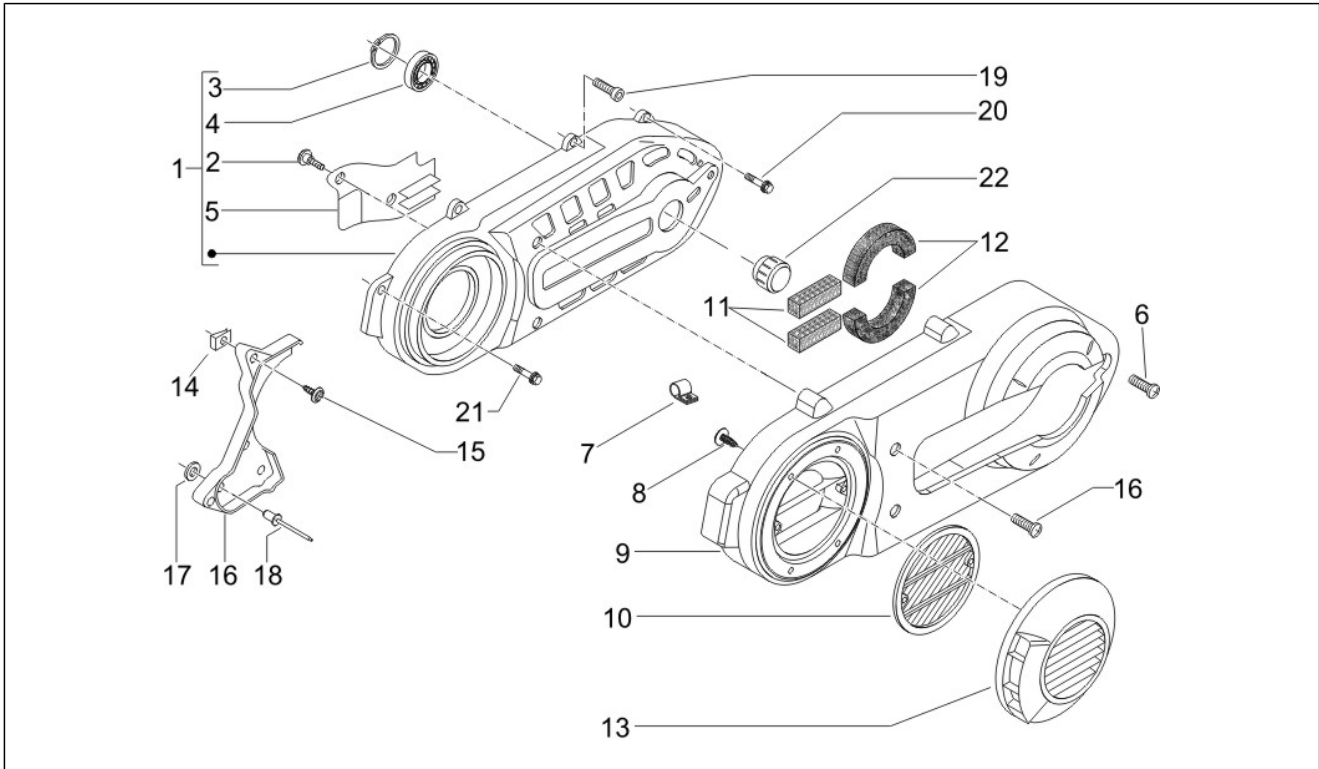

Gruppo	Motore
Codice	01.15
Descrizione	Coperchio carter - Raffreddamento carter
Revisione	1

Pos.	Codice	Descrizione	Q.ta	Varianti
1	842354	***COPERCHIO TRASMISS.COM	1	
2	575249	Vite con codolo M6	4	
3	825667	Anello Seeger	1	
4	840277	Cuscinetto radiale	1	
5	842355	Deflettore	1	
7	253293	Fascetta stringitubo	1	
7	CM013201	Molletta	1	
8	270793	Vite TBCIC 3,8x16	4	
9	833314	Coperchio insonorizzante trasmissione	1	
9	873492	Coperchio variatore	1	
10	833318	Filtro aria	1	
11	833320	Insonorizzante	2	
12	833321	Insonorizzante	2	
13	840431	Cop.raffreddamento variatore	1	
14	CM017410	Piastrina elastica	1	
15	259349	Vite TCCIC M4,2x13	1	
16	620669	Deflettore	1	
17	016670	Rondella 4,5x12x1	3	
18	252099	Rivetto	3	
19	414834	Vite te flang. M6x40	7	
20	833663	Vite	2	
21	833664	Vite m8x100	2	
22	840439	Coperchietto trasmissione	1	
23	242364	Anello elastico	1