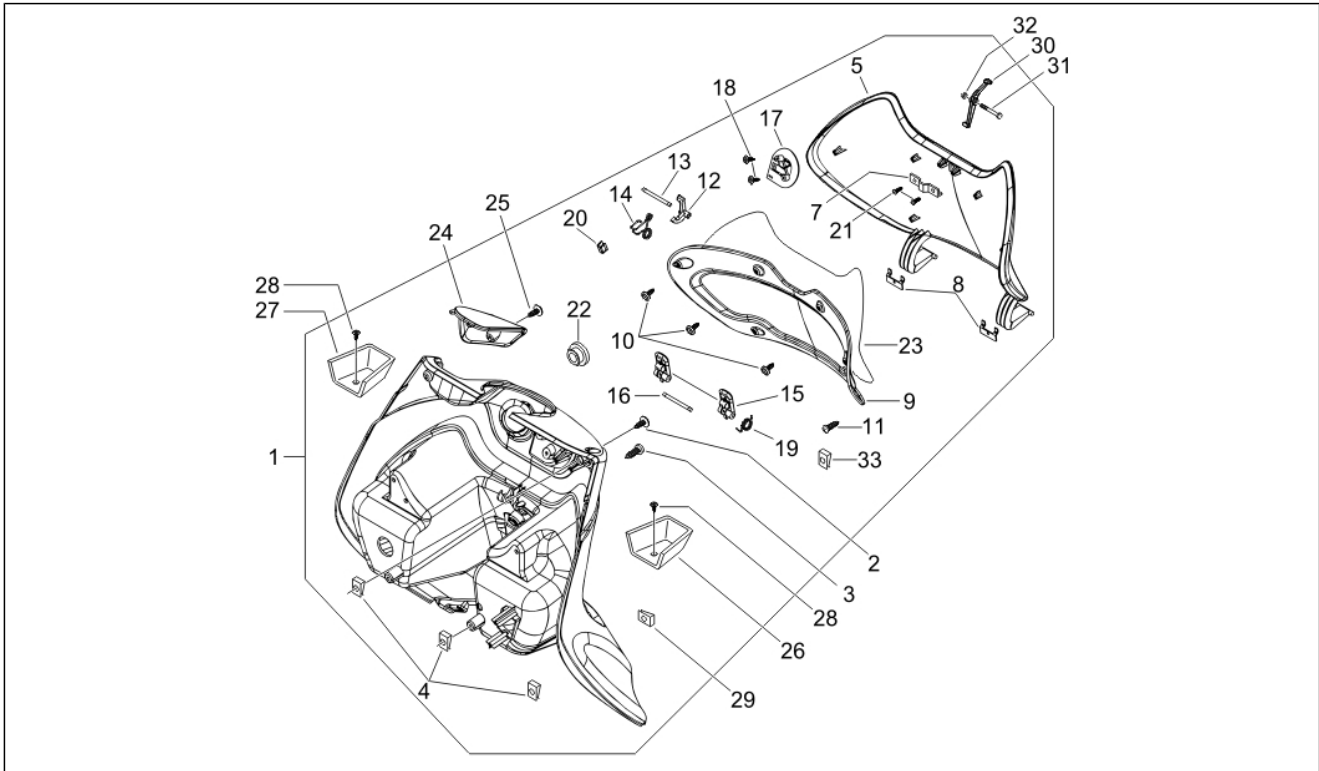

Gruppo	Telaio - Plastiche - Carrozzerie
Codice	02.30
Descrizione	Bauletto anteriore - Controscudo
Revisione	1

Pos.	Codice	Descrizione	Q.ta	Varianti
1	623639	***BAULETTO ANT.COMPL.	1	
2	258249	Vite 4,2x19	4	
3	272836	Vite TCCIC M6x16	1	
4	CM017410	Piastrina elastica	6	
5	621672	Portello bauletto anteriore	1	
7	252420	Squadretta	1	
8	257614	Squadretta	2	
9	576794	Controportello	1	
10	296141	Vite autofilettante	6	
11	297498	Vite autofilettante M3,5x13	4	
12	575607	Cagnoletto	1	
13	270147	Perno	1	
14	577005	Molla	1	
15	577861	Levetta	2	
16	575062	Perno	1	
17	575819	Gancio portaborse	1	
18	259349	Vite TCCIC M4,2x13	2	
19	575610	Molla	1	
20	299693	Molletta di aggancio	1	
21	259349	Vite TCCIC M4,2x13	2	
22	190567	Tappo	1	
23	CM006303	Guarnizione portello	1	
24	621669	Portello ispezione liquido raffreddamento	1	
24	6216690087	***PORTELLO ISP. LIQUIDO	1	Colore veicolo: Bianco[724]
24	62166900DE	Portello ispezione liquido raffreddamento	1	Colore veicolo: Midnight[222/A]
24	62166900F2	Portello ispezione liquido raffreddamento	1	Colore veicolo: Grigio Excalibur[738/A] Colore veicolo: Grigio Excalibur[738/A] Colore veicolo: NCP3FA3U10[NCP3FA3U10]
24	62166900ND	Portello ispezione liquido raffreddamento	1	Colore veicolo: Nero Grafite[79/A]