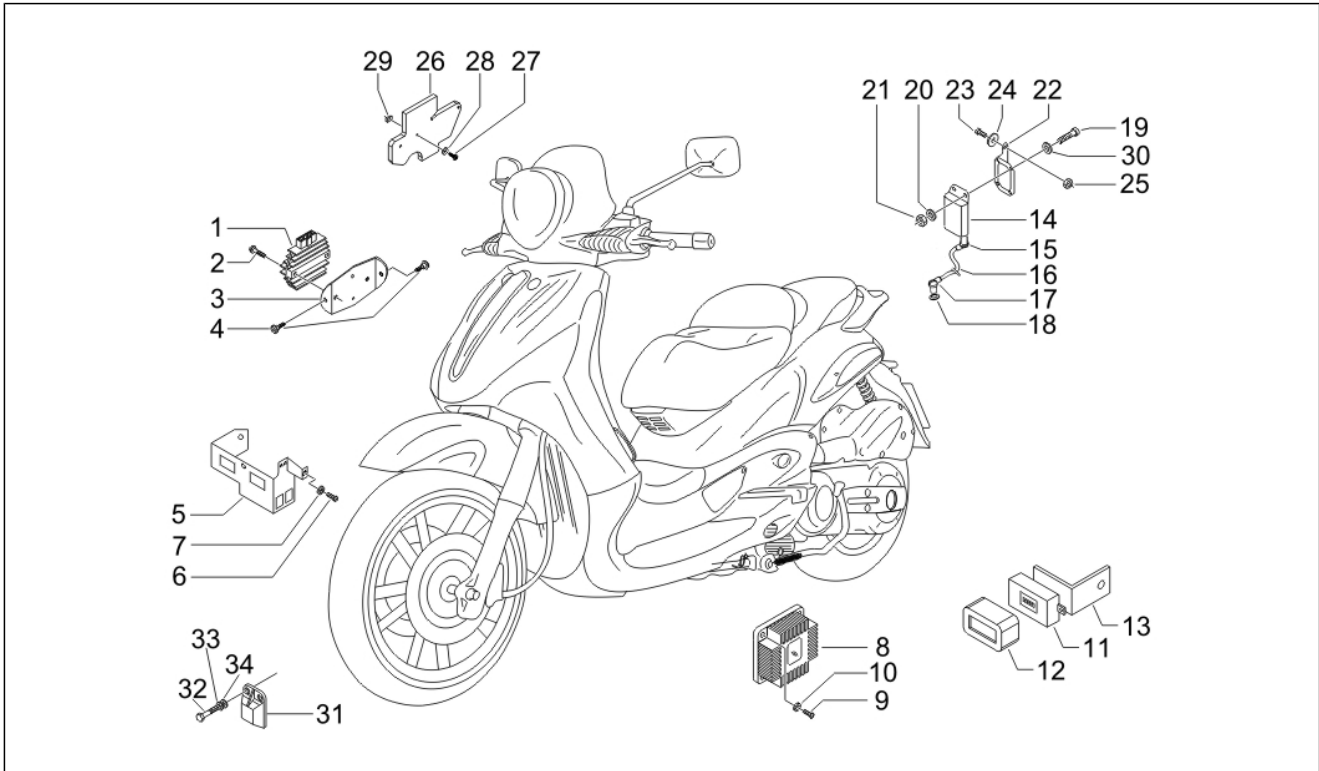

Gruppo	Impianto elettrico
Codice	06.06
Descrizione	Regolatore di tensione - Centraline elettroniche - Bobina A.T.
Revisione	1

Pos.	Codice	Descrizione	Q.ta	Varianti
1	58086R	Regolatore di tensione	1	
2	828863	Vite TE flangiata	2	
3	620107	Staffa	1	
4	259348	Vite TCB+codolo	2	
5	620109	Staffa	1	
6	015935	Vite TBCIC M5x12	3	
7	016405	Rondella elastica 8,5x5,1x1,5	3	
8	CM078601	***DISPOSITIVO ACC.ELETTRONICA	1	
9	015935	Vite TBCIC M5x12	3	
10	016405	Rondella elastica 8,5x5,1x1,5	3	
12	639456	Staffa supporto fascette	1	
14	828817	Bobina	1	
15	071671	Cappuccio isolante	1	
16	080341	Cavo A.T.	1	
17	293845	Cappuccio schermato	1	
18	436919	Collare di protezione	1	
19	583236	Vite M3x20	4	
20	012554	Rosetta 3.2x5.7x0.9	4	
21	020003	Dado m3	4	
22	CM077302	***STAFFA SUPPORTO BOBINA AT	1	
22	CM170002	***SUPPORTO BOBINA A.T.	1	
23	031088	Vite M6x16	2	
24	016406	Rondella elastica 6,4x11,8x1	2	
25	020106	Dado M6	2	
26	584363	Battolina protezione relè	1	
27	259349	Vite TCCIC M4,2x13	3	
28	013963	Rondella	3	
29	CM017406	Piastrina	3