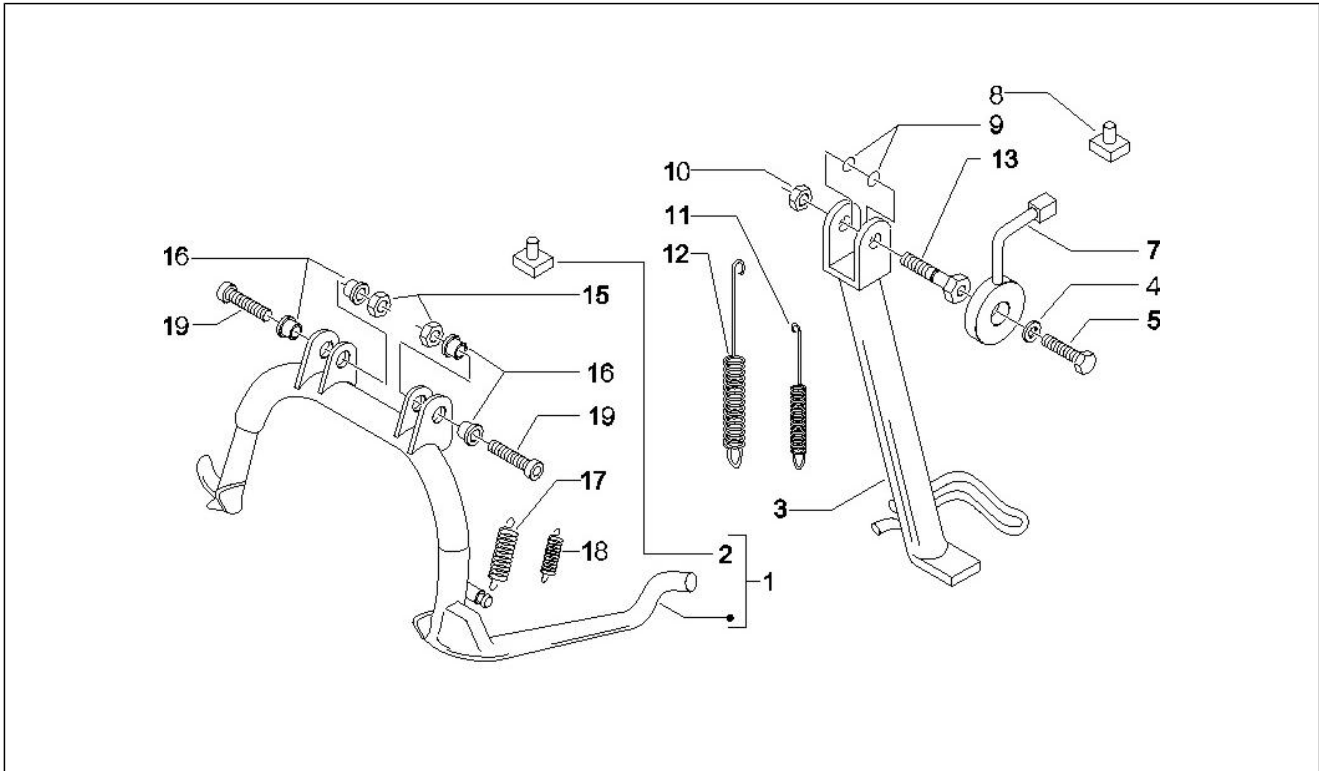

Gruppo	Telaio - Plastiche - Carrozzerie
Codice	02.25
Descrizione	Cavalletto/i
Revisione	1

Pos.	Codice	Descrizione	Q.ta	Varianti
1	601600	Cavalletto centrale cpl.	1	
2	563984	Tampone	1	
3	647471	Cavalletto laterale	1	
4	012532	Rondella 5,3x10x0	2	
5	292889	Vite TCEI M5x16	2	
7	639542	Pulsante per cavalletto laterale	1	
8	164245	Tampone di scontro	1	
9	191189	Guarnizione	2	
10	002440	Dado autofrenante M10	1	
10	232108	Dado autofrenante M10	1	
11	295788	Molla interna	1	
12	295789	Molla esterna	1	
13	647595	Vite speciale	1	
15	002440	Dado autofrenante M10	2	
15	232108	Dado autofrenante M10	2	
16	647225	Boccola	4	
17	583161	Molla esterna	1	
18	583162	Molla interna	1	
19	598838	Vite flangiata	2