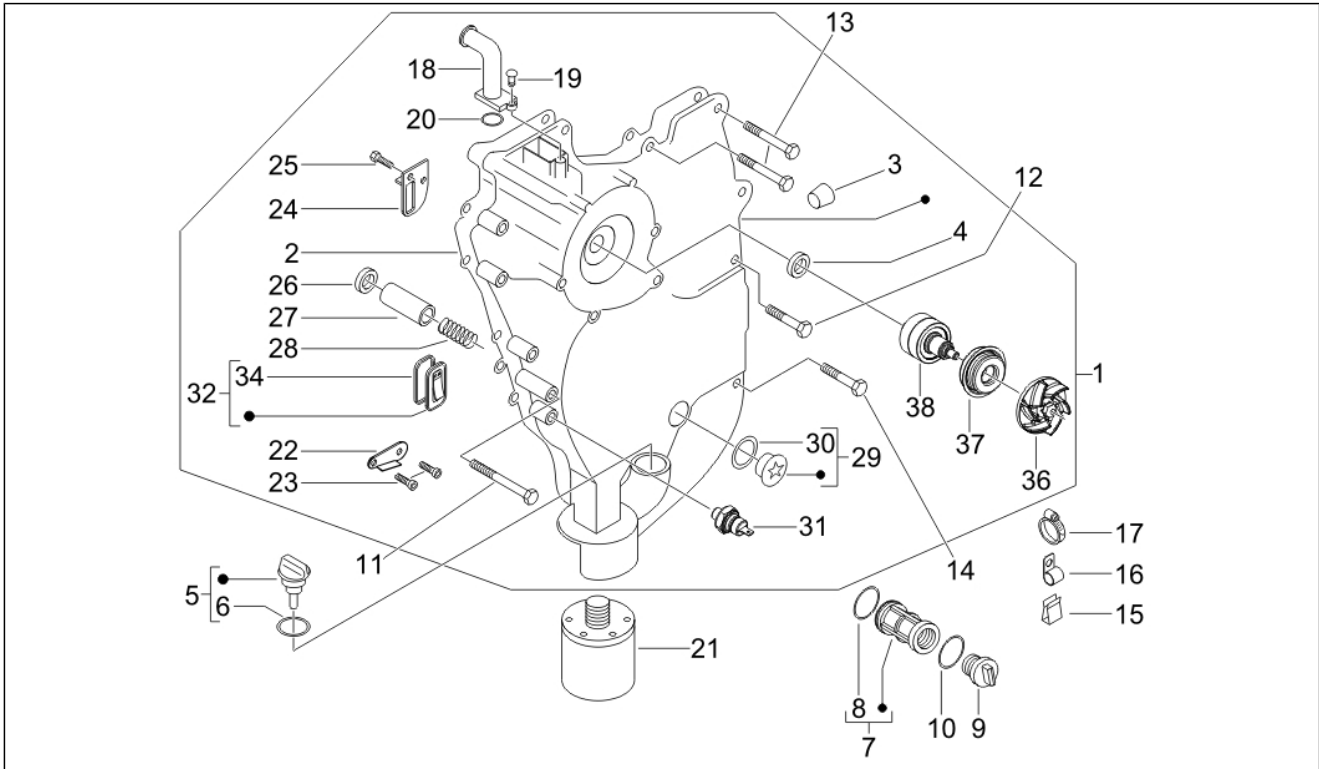

Gruppo	Motore
Codice	01.23
Descrizione	Coperchio volano magnete - Filtro olio
Revisione	1

Pos.	Codice	Descrizione	Q.ta	Varianti
25	433800	Vite automaschiante	2	
26	486075	Rosetta 10.5X16X2.5	1	
27	829661	Valvola pressione olio	1	
28	829486	Molla	1	
29	829040	Tappo fasatura completo	1	
30	479986	Anello OR	1	
31	82580R	Sensore pressione olio	1	
32	82778R	Supporto lamelle cpl.	1	
34	828031	Guarnizione	1	
36	827929	Girante pompa acqua cpl.	1	
37	842595	Anello tenuta	1	
38	844438	Albero pompa acqua	1	
39	844439	Anello tenuta	1	
39	873934	Anello tenuta	1