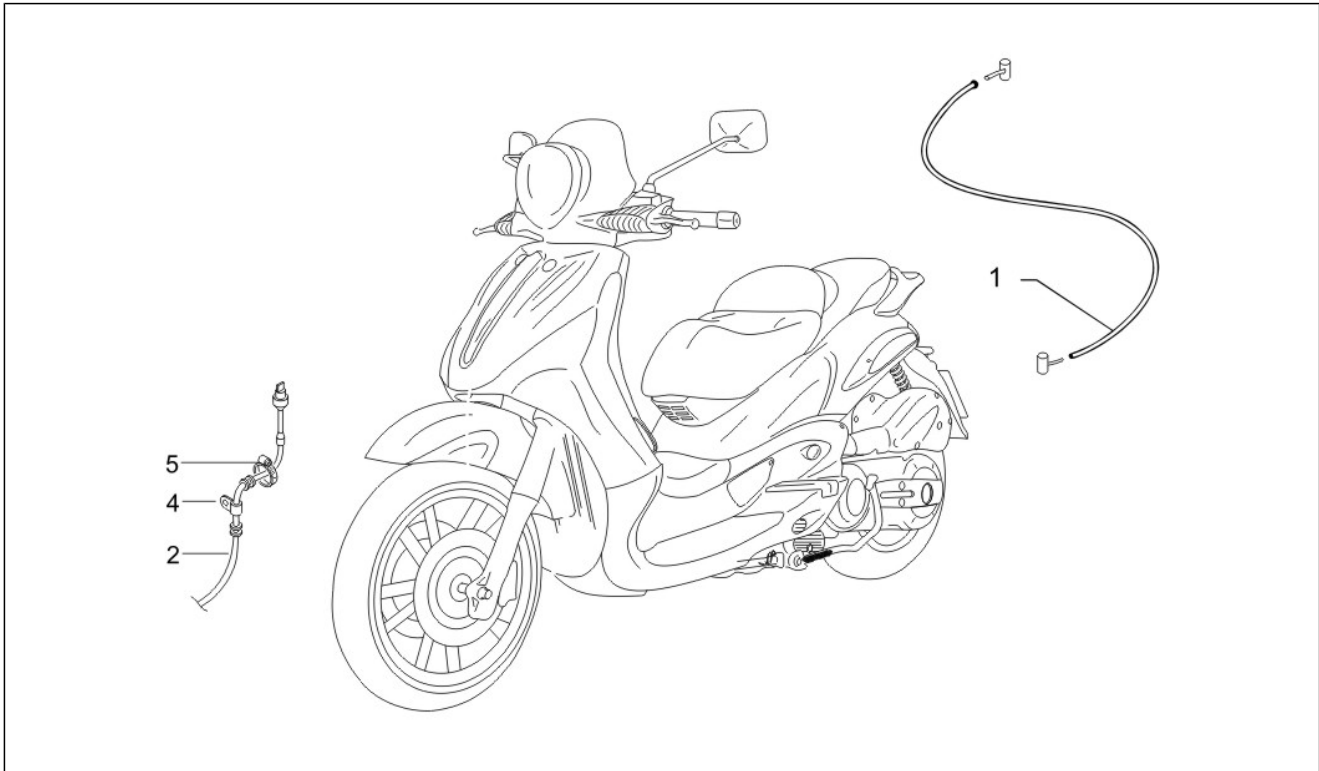

Gruppo	Impianto frenante - Trasmissioni
Codice	05.03
Descrizione	Trasmissioni
Revisione	1

Pos.	Codice	Descrizione	Q.ta	Varianti
1	CM012803	Trasmissione apertura portello benz.	1	
2	56454R	***TRASM.FLESS.CONTAKILOMETRI COMPL	1	
2	599685	Trasmissione conta Km	1	
3	116260	Cappuccio	1	
4	307166	Fascetta	1	
5	598800	Fascetta	1	
6	598748	Cavetto contakm	1