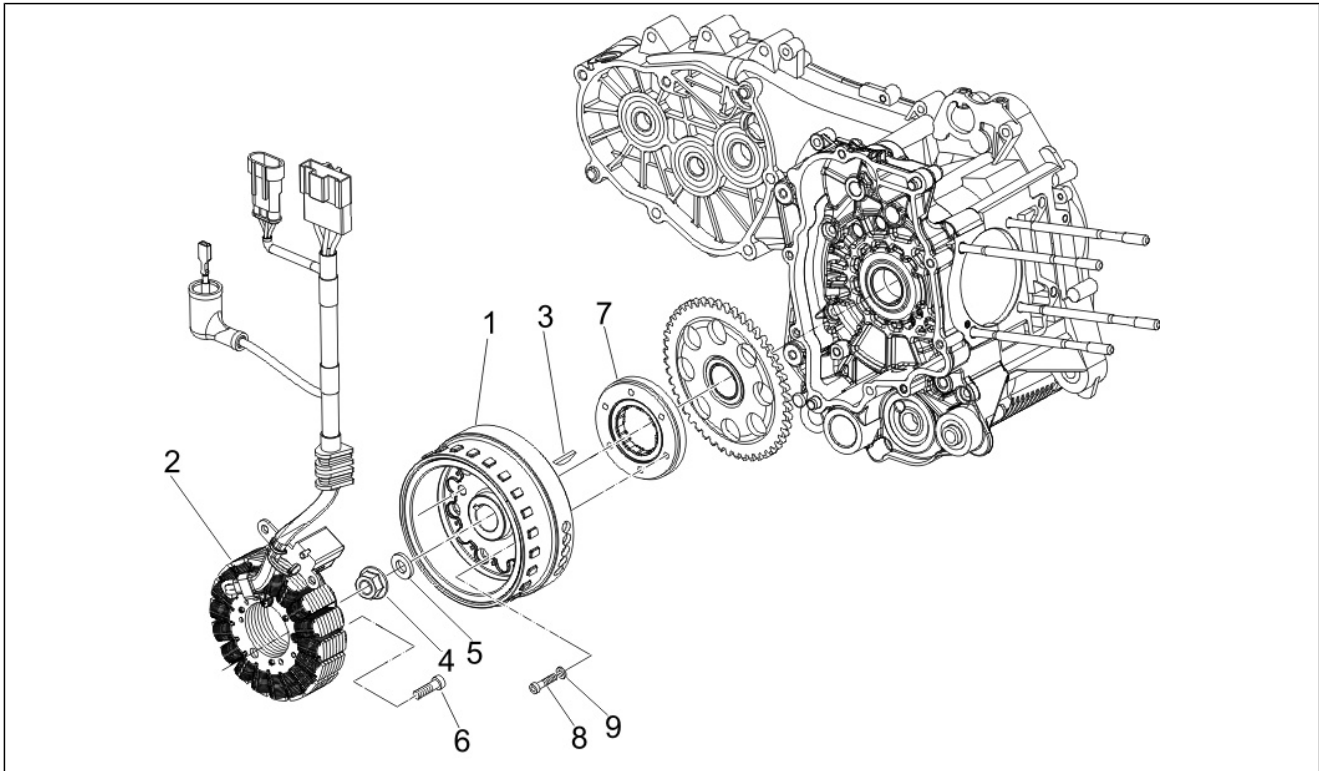

Gruppo	Motore
Codice	01.21
Descrizione	Volano magnete
Revisione	1

Pos.	Codice	Descrizione	Q.ta	Varianti
1	58040R	Rotore	1	
2	58080R	Statore completo (con 1 cavo)	1	
3	000097	Chiavetta	1	
4	827116	Dado M14x1,5	1	
5	825725	Rondella piana 14.1x30x3	1	
5	876813	Rondella piana	1	
6	122637	Vite TCEI ribass. M6x30	3	
7	831322	Ruota libera	1	
8	840893	Vite TCEI M6x25	6	
9	479515	Rosetta spaccata	6	
10	825431	Ruota libera completa	1	
11	830825	Anello esterno	1