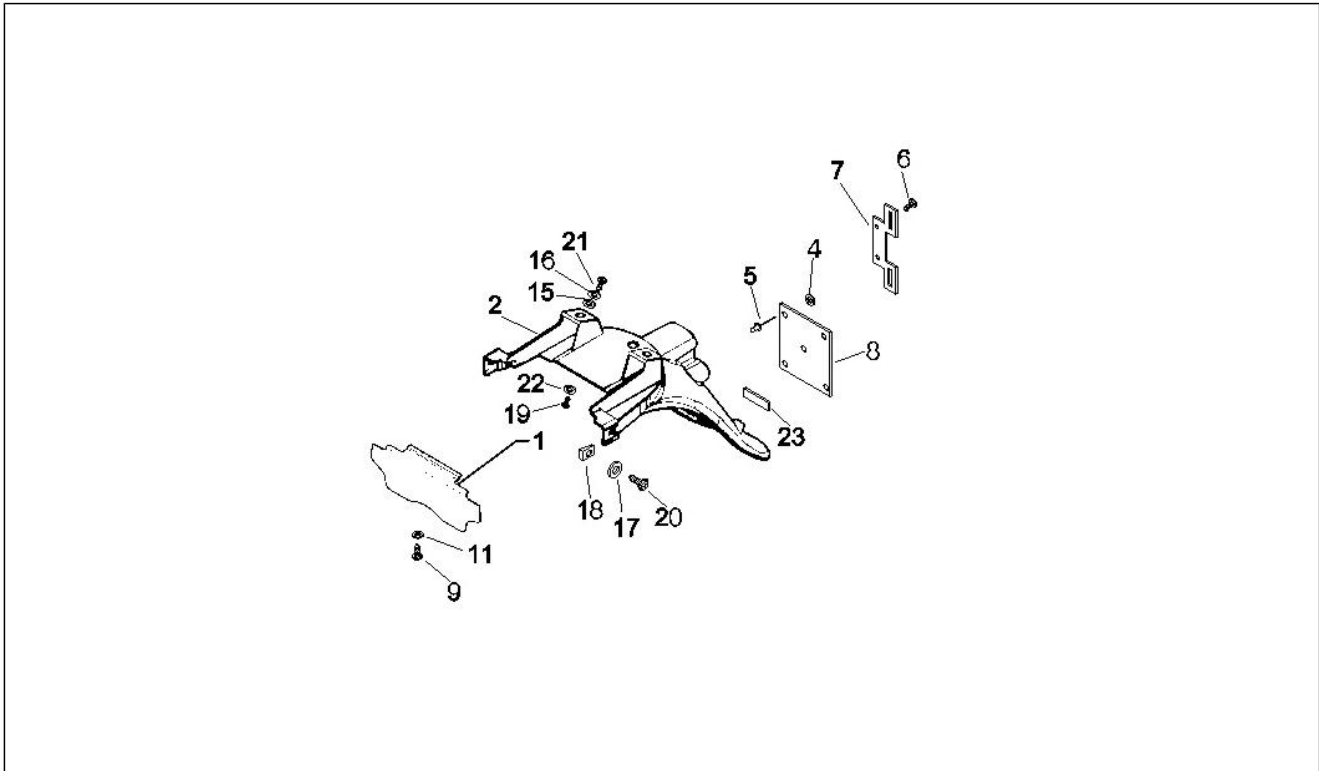

Gruppo	Telaio - Plastiche - Carrozzerie
Codice	02.37
Descrizione	Coperture posteriori - Paraspruzzi
Revisione	1

Pos.	Codice	Descrizione	Q.ta	Varianti
1	577321	Paraspruzzi	1	
2	620029000C	***PARASPRUZZI POSTERIORE	1	Colore veicolo: Bianco[724] Colore veicolo: Rosso Cherry[806/A] Colore veicolo: Nero Grafite[79/A] Colore veicolo: Grigio Excalibur[738/A]
2	620029000P	Paraspruzzi	1	Colore veicolo: Midnight[222/A] Colore veicolo: NCP3FA3U10[NCP3FA3U10] Colore veicolo: Rosso Ruby[824/A] Colore veicolo: Nero Grafite[79/A] Colore veicolo: Grigio Excalibur[738/A]
2	620029000P	Paraspruzzi	1	
4	003054	Rondella 4,3x8x0,5	3	
5	252099	Rivetto	3	
6	268596	Vite autofilettante D4x13	4	
7	584877	Prolunga portatarga	2	
8	584884	Portatarga	1	
10	013763	Rondella piana 4,2x12x1	3	
11	297498	Vite autofilettante M3,5x13	3	
15	006975	Rosetta Ø5,3xØ10x0,5	2	
16	016603	Rondella	2	
17	078307	Rosetta	2	
18	254485	Piastrina elastica M6	2	
19	259151	Vite M5x16	2	
20	272836	Vite TCCIC M6x16	2	
21	575249	Vite con codolo M6	2	
22	709047	Rondella elastica	2	
23	582058	Catadiottro posteriore	1