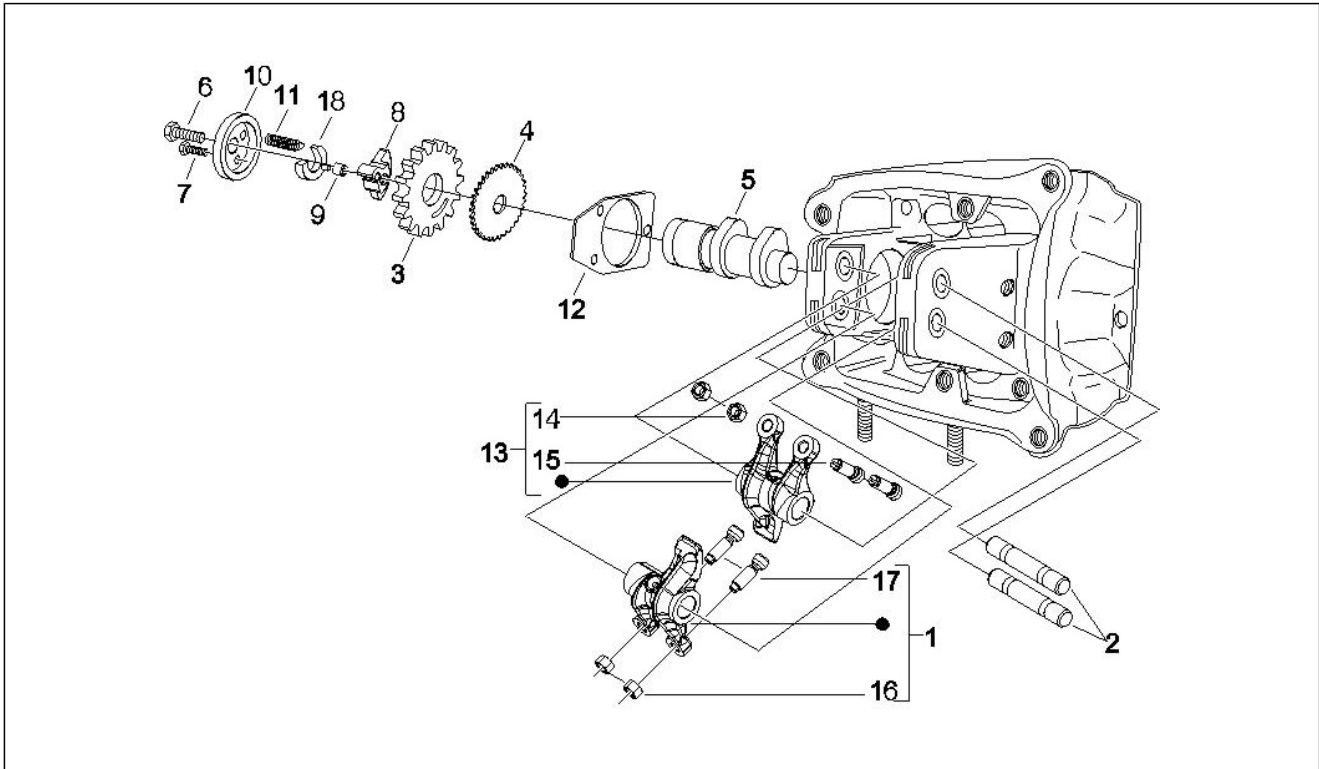

Gruppo	Motore
Codice	01.11
Descrizione	Gruppo supporto bilancieri
Revisione	1

Pos.	Codice	Descrizione	Q.ta	Varianti
1	826028	Bilanciere scarico	1	
2	827991	Perno bilanciere	2	
3	829198	Corona distribuzione	1	
4	829211	Ruota fonica	1	
5	845411	Albero a camme	1	
6	018538	Vite TCEI M5x30	1	
7	829287	Vite m8x1x45	1	
8	829071	Contrappeso	1	
9	829097	Guarnizione	1	
10	829247	Campana decompressione	1	
10	873232	Campana	1	
11	829252	Molla	1	
12	831167	Piastrina ritegno	1	
13	826027	Bilanciere aspirazione	1	
14	484819	Dado	2	
15	82817R	Vite registro	2	
16	484819	Dado	2	
17	82817R	Vite registro	2