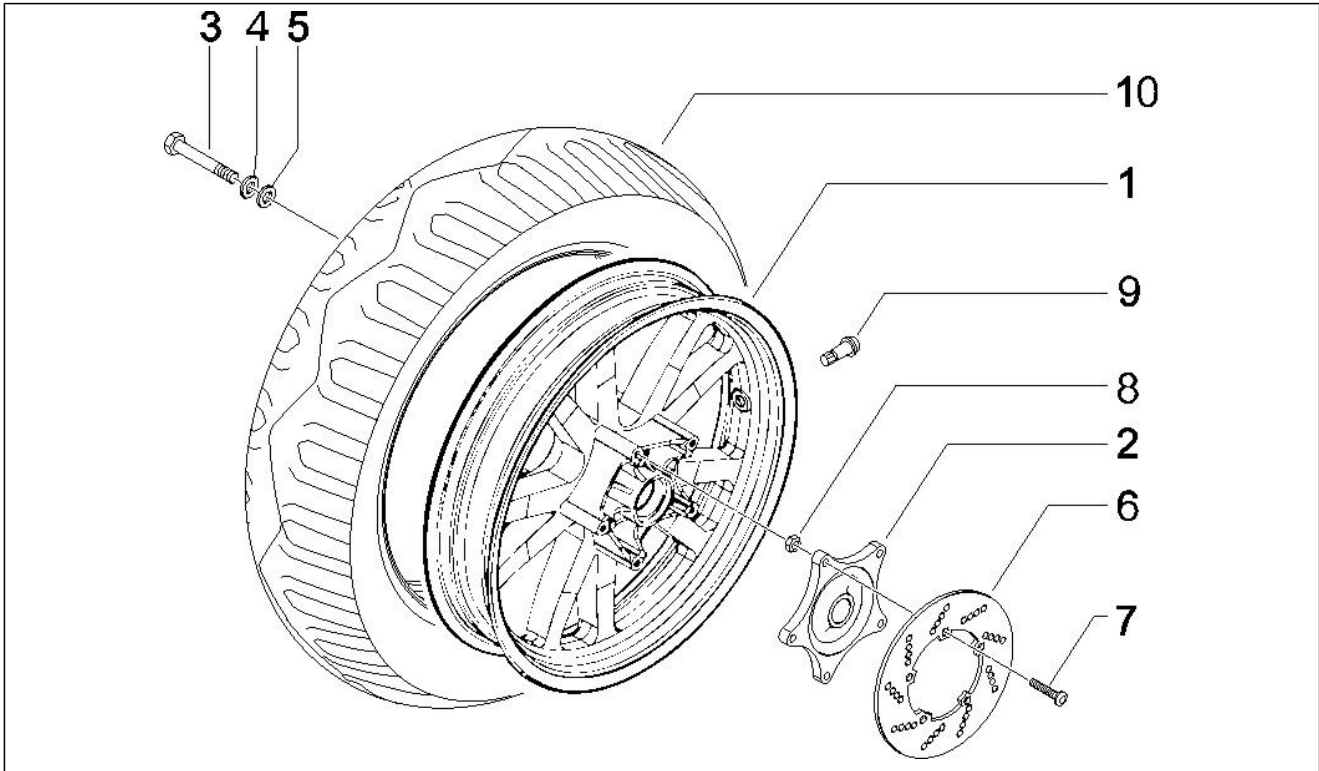

Gruppo	Sospensioni - Ruote
Codice	04.12
Descrizione	Ruota posteriore
Revisione	1

Pos.	Codice	Descrizione	Q.ta	Varianti
1	56373R00B1	Ruota posteriore	1	Colore veicolo:Bianco[724] Colore veicolo:Grigio Excalibur[738/A] Colore veicolo:Grigio Excalibur[738/A] Colore veicolo:NCP3FA3U10[NCP3FA3U10] Colore veicolo:Nero Grafite[79/A] Colore veicolo:Rosso Ruby[824/A] Colore veicolo:Rosso Cherry[806/A] Colore veicolo:Nero Grafite[79/A] Colore veicolo:Midnight[222/A]
1	59903800B1	Ruota posteriore	1	
1	59903800B1	Ruota posteriore	1	Colore veicolo:Bianco[724] Colore veicolo:Rosso Ruby[824/A] Colore veicolo:Rosso Cherry[806/A] Colore veicolo:Grigio Excalibur[738/A] Colore veicolo:NCP3FA3U10[NCP3FA3U10] Colore veicolo:Nero Grafite[79/A] Colore veicolo:Nero Grafite[79/A] Colore veicolo:Grigio Excalibur[738/A] Colore veicolo:Midnight[222/A]
2	56110R	Mozzo ruota posteriore	1	
3	825758	Vite M8x40	5	
4	709047	Rondella elastica	5	
5	246976	Rosetta	5	
6	597520	Disco freno	1	
7	597564	Vite	5	
8	597565	Dado autofrenante	5	
9	597679	Valvola per tubeless	1	
10	599065	Pneumatico (Pirelli) 150/70-14"	1	
10	599582	Pneumatico (Michelin) 150/70-14"	1