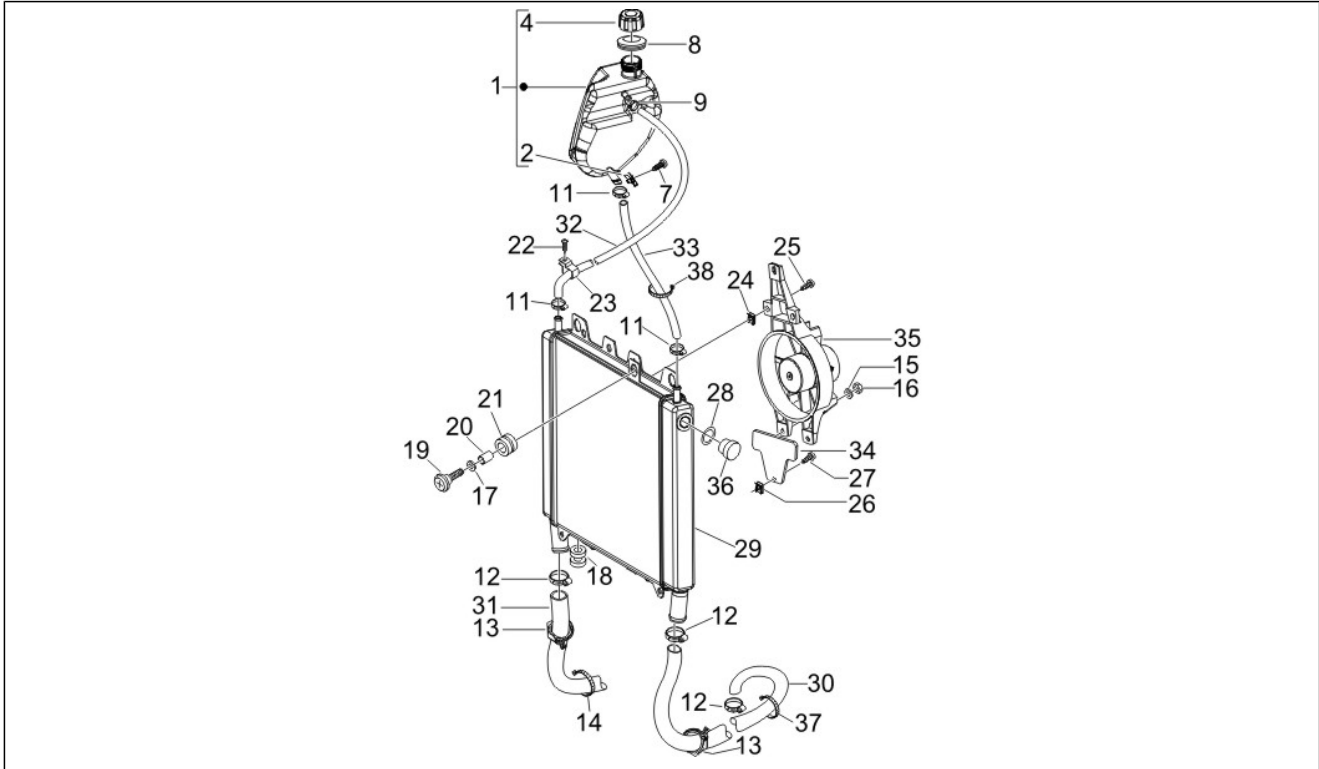

Gruppo	Telaio - Plastiche - Carrozzerie
Codice	02.55
Descrizione	Impianto di raffreddamento
Revisione	1

Pos.	Codice	Descrizione	Q.ta	Varianti
1	624598	Serbatoio liquido raffreddamento	1	
2	254485	Piastrina elastica M6	1	
4	623673	Tappo vaso d'espansione	1	
7	259830	Vite m6x22	1	
8	620737	Guarnizione serbatoio benz.	1	
9	CM001904	Fascetta stringitubo	1	
10	CM001908	Fascetta stringitubo	1	
11	CM001914	Fascetta stringitubo	3	
12	CM001915	Fascetta stringitubo	2	
13	CM006903	Molletta ritegno tubi/cavi	2	
14	217280	Fascetta	1	
15	013880	Rondella piana 16x6,5x1,5	2	
16	195482	Dado autofrenante M6	2	
17	013092	Rondella d6,2x20x1	1	
18	258904	Gommino fissaggio inf.	2	
19	259830	Vite m6x22	1	
20	273288	Distanziale	1	
21	351782	Gommino fissaggio sup.	1	
22	015935	Vite TBCIC M5x12	1	
23	271477	Fascetta	1	
24	254485	Piastrina elastica M6	2	
25	575249	Vite con codolo M6	2	
26	254485	Piastrina elastica M6	1	
27	272836	Vite TCCIC M6x16	1	
28	168077	Guarnizione in rame	1	
29	57311R	Radiatore	1	
30	577914	Tube	1	
31	624650	Tube pompa-radiatore	1