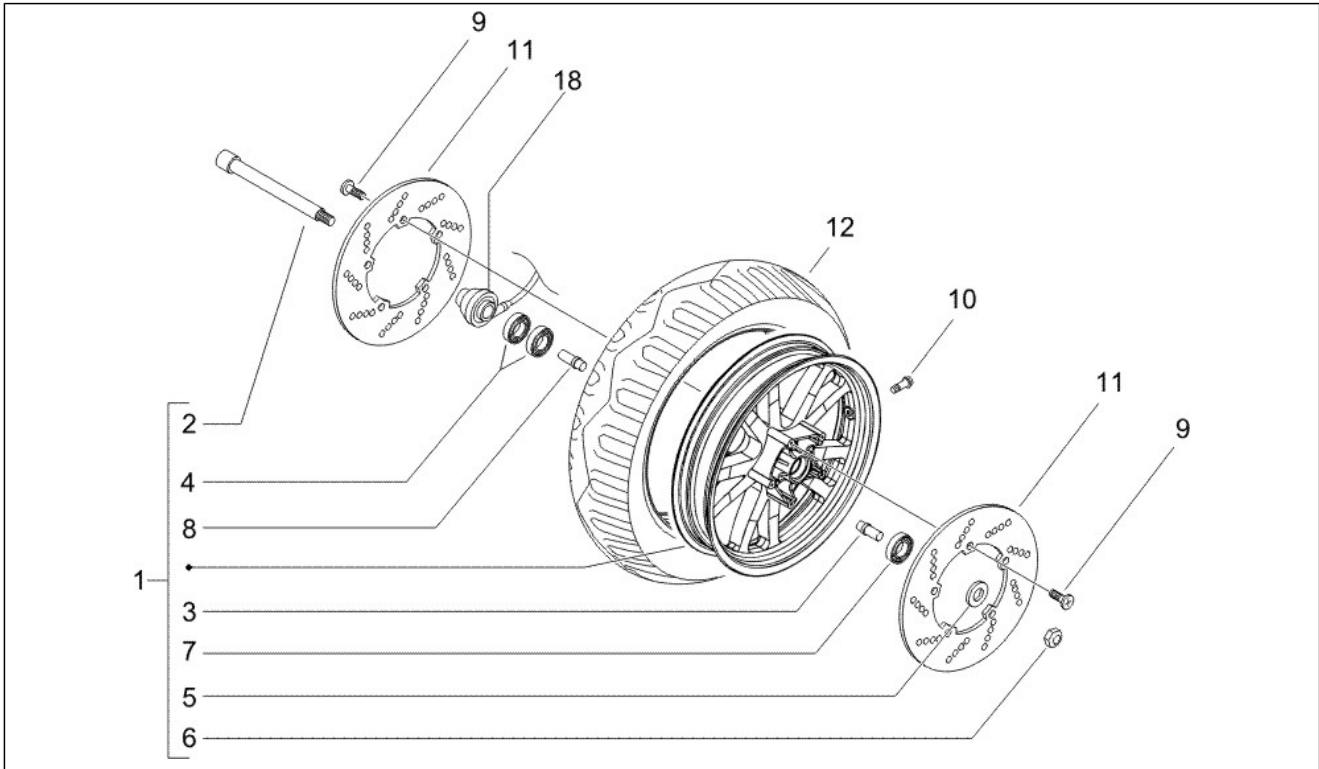

Gruppo	Sospensioni - Ruote
Codice	04.11
Descrizione	Ruota anteriore
Revisione	1

Pos.	Codice	Descrizione	Q.ta	Varianti
1	522411TOB1	Ruota anteriore completa	1	
1	56371R00B1	Ruota anteriore completa	1	Colore veicolo:Bianco[724] Colore veicolo:Midnight[222/A] Colore veicolo:Grigio Excalibur[738/A] Colore veicolo:Grigio Excalibur[738/A] Colore veicolo:NCP3FA3U10[NCP3FA3U10] Colore veicolo:Nero Grafite[79/A] Colore veicolo:Nero Grafite[79/A] Colore veicolo:Rosso Ruby[824/A] Colore veicolo:Rosso Cherry[806/A]
2	599102	Asse ruota anteriore	1	
3	564448	Distanziale corto	1	
4	327187	Cuscinetto	2	
5	564489	Distanziale dx	1	
6	271740	Dado M12	1	
7	564491	Cuscinetto	1	
8	597291	Distanziale	1	
9	271147	Vite TBEI M6x20	10	
10	597679	Valvola per tubeless	1	
11	56397R	Disco freno	2	
11	597243	Disco freno	2	
12	599064	Pneumatico (Pirelli) 110/70-16"	1	
12	599884	Pneumatico (Michelin) 110/70-16"	1	
18	56147R	Presenza conta Km	1