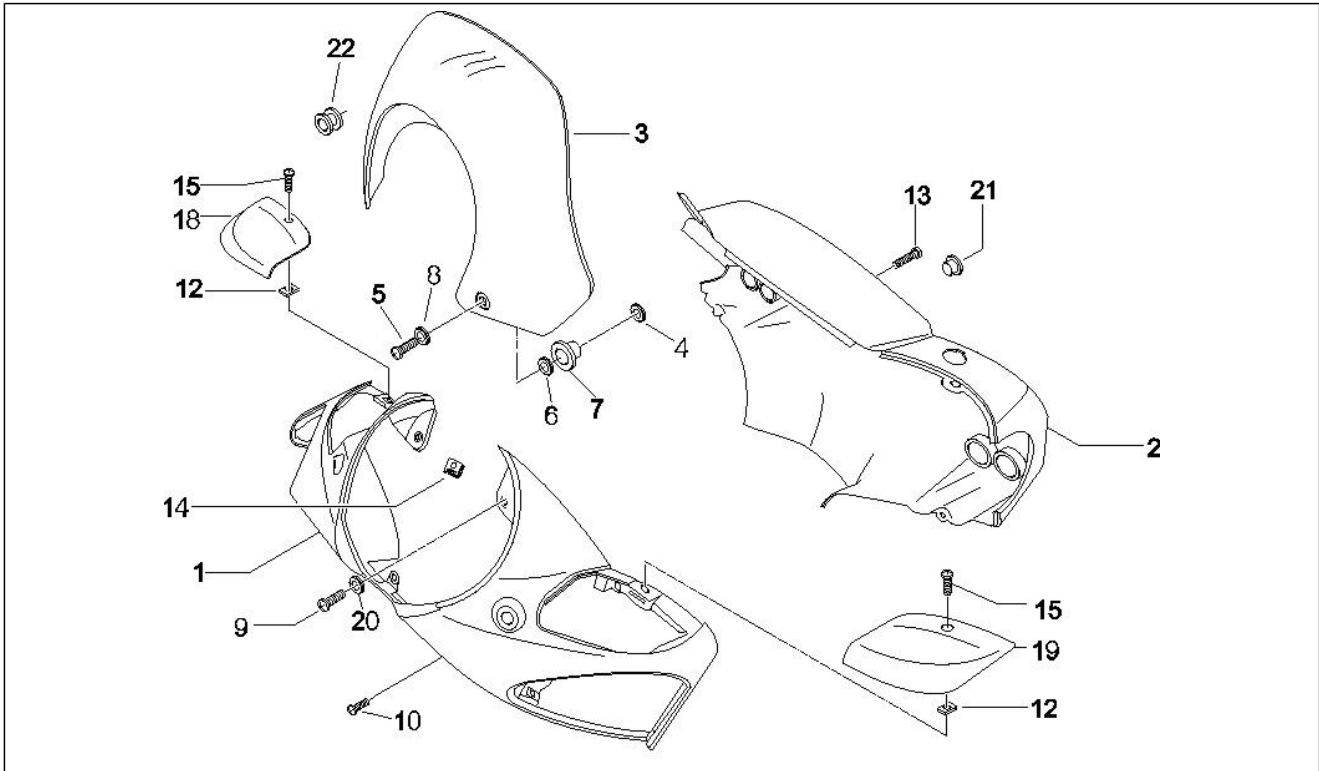

Gruppo	Manubrio/Sterzo
Codice	03.01
Descrizione	Coperture manubrio
Revisione	1

Pos.	Codice	Descrizione	Q.ta	Varianti
19	59842240DE	Coperchio pompa sx	1	Colore veicolo:Midnight[222/A]
19	59842240F2	Coperchio pompa	1	Colore veicolo:Grigio Excalibur[738/A] Colore veicolo:Grigio Excalibur[738/A] Colore veicolo:NCP3FA3U10[NCP3FA3U10]
19	59842240ND	***COPERCHIO POMPA SX	1	Colore veicolo:Nero Grafite[79/A] Colore veicolo:Nero Grafite[79/A]
19	59842240RE	Coperchio pompa	1	Colore veicolo:Rosso Cherry[806/A]
19	59842240RM	***COPERCHIO POMPA SX	1	Colore veicolo:Rosso Ruby[824/A]
19	59842250RE	Coperchio	1	Colore veicolo:Rosso Cherry[806/A]
20	584589	Guarnizione	2	
21	581412	Tappo	2	
22	217163	Tampone	2	
23	267115	Vite autofilettante M4x16	2