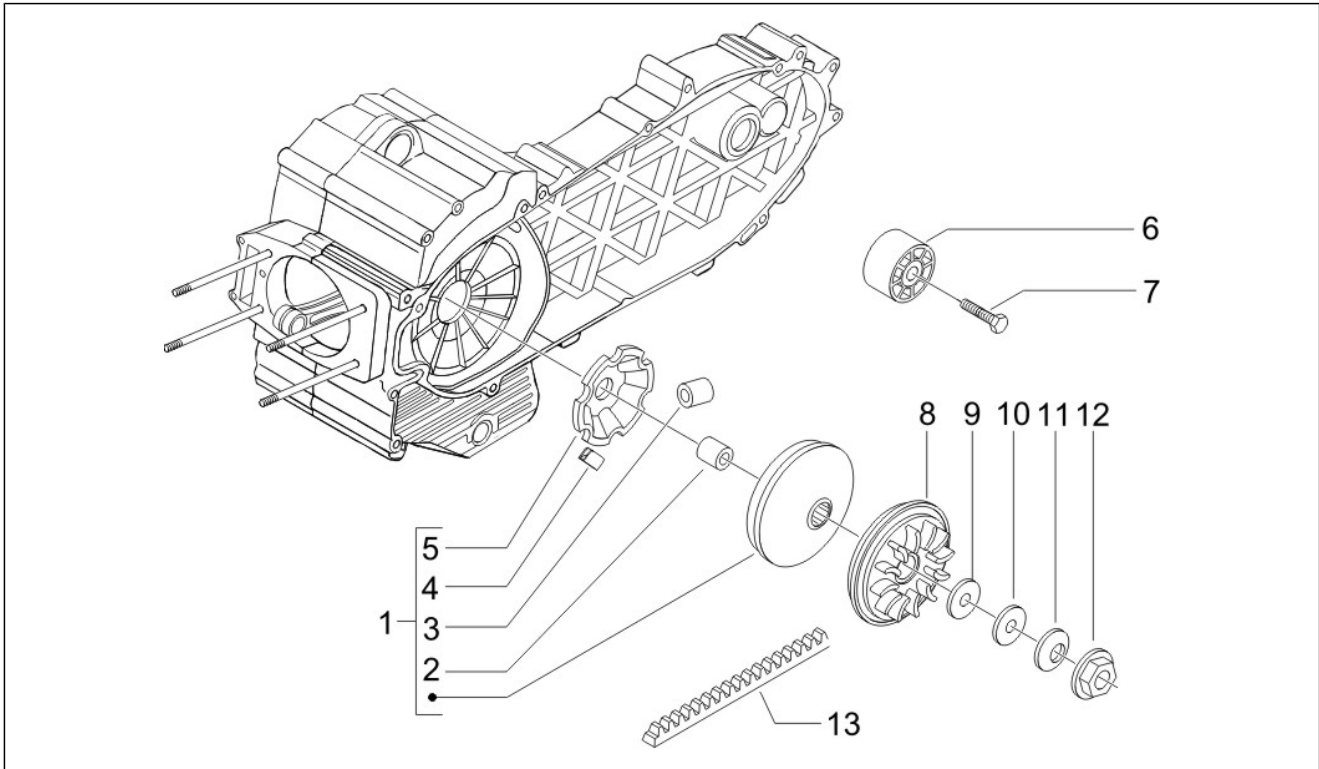

Gruppo	Motore
Codice	01.13
Descrizione	Puleggia motrice
Revisione	1

Pos.	Codice	Descrizione	Q.ta	Varianti
1	833291	Contenitore rulli completo	1	
2	825381	Distanziale	1	
3	830899	Massa centrifuga	8	
4	842175	Pattino	4	
5	830901	Contrasto rulli	1	
6	834304	Puleggia smorzatrice	1	
7	829693	Vite speciale M8x25	1	
8	832697	Sempuleggia motrice fissa	1	
9	829205	Rosetta piana 18.1x42x3	1	
10	829203	Rondella piana 22.1x36x2	1	
11	829251	Molla a tazza	1	
12	829232	Dado M18x1,5	1	
13	832738	Cinghia trapezoidale	1