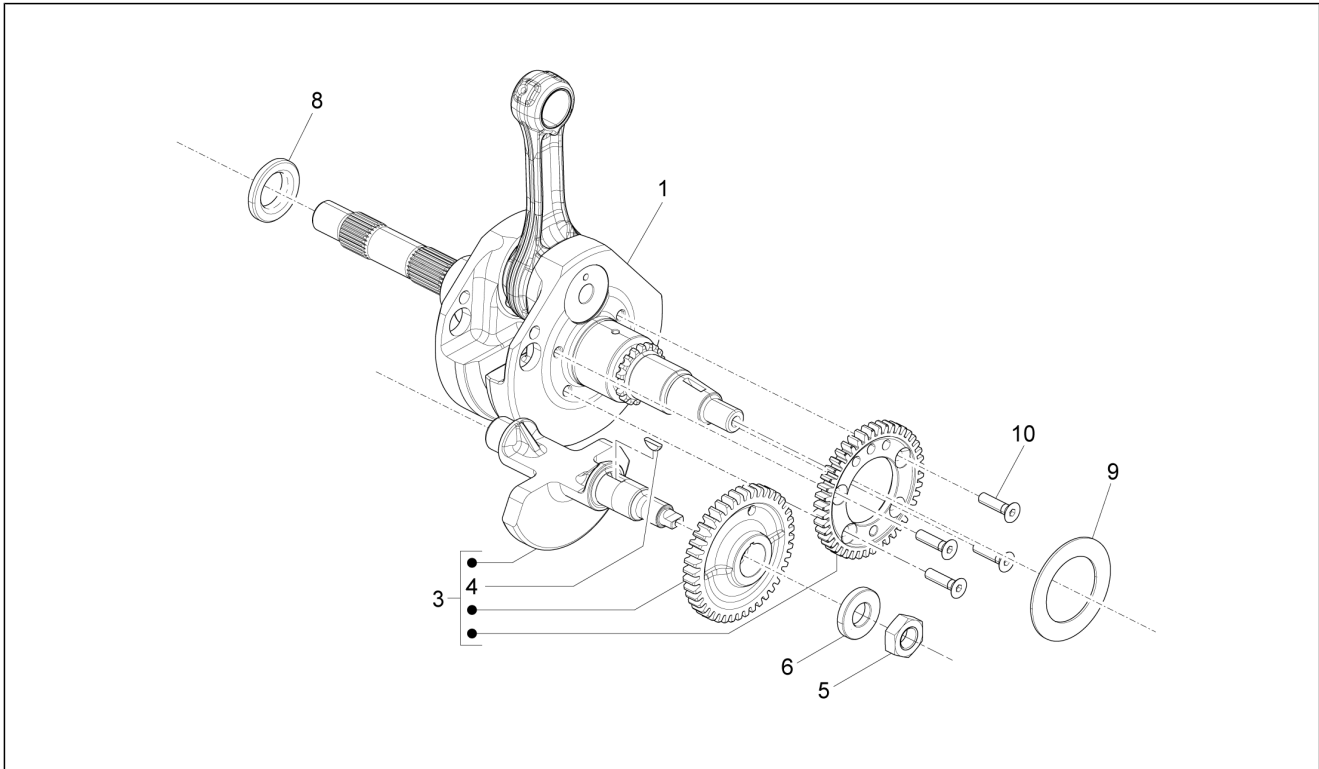

Gruppo	Motore
Codice	01.06
Descrizione	Albero motore
Revisione	1

Pos.	Codice	Descrizione	Q.ta	Varianti
1	8322150001	Albero motore	1	
1	8322150002	Albero motore	1	
3	841456	Ingranaggio contralbero completo	1	
4	000267	Chiavetta	1	
5	021214	Dado	1	
6	841458	Distanziale	1	
6	847650	Distanziale	1	
8	828205	Distanziale	1	
8	848222	Distanziale	1	
9	830012	Rasamento	1	
10	830129	Vite TSEI	4