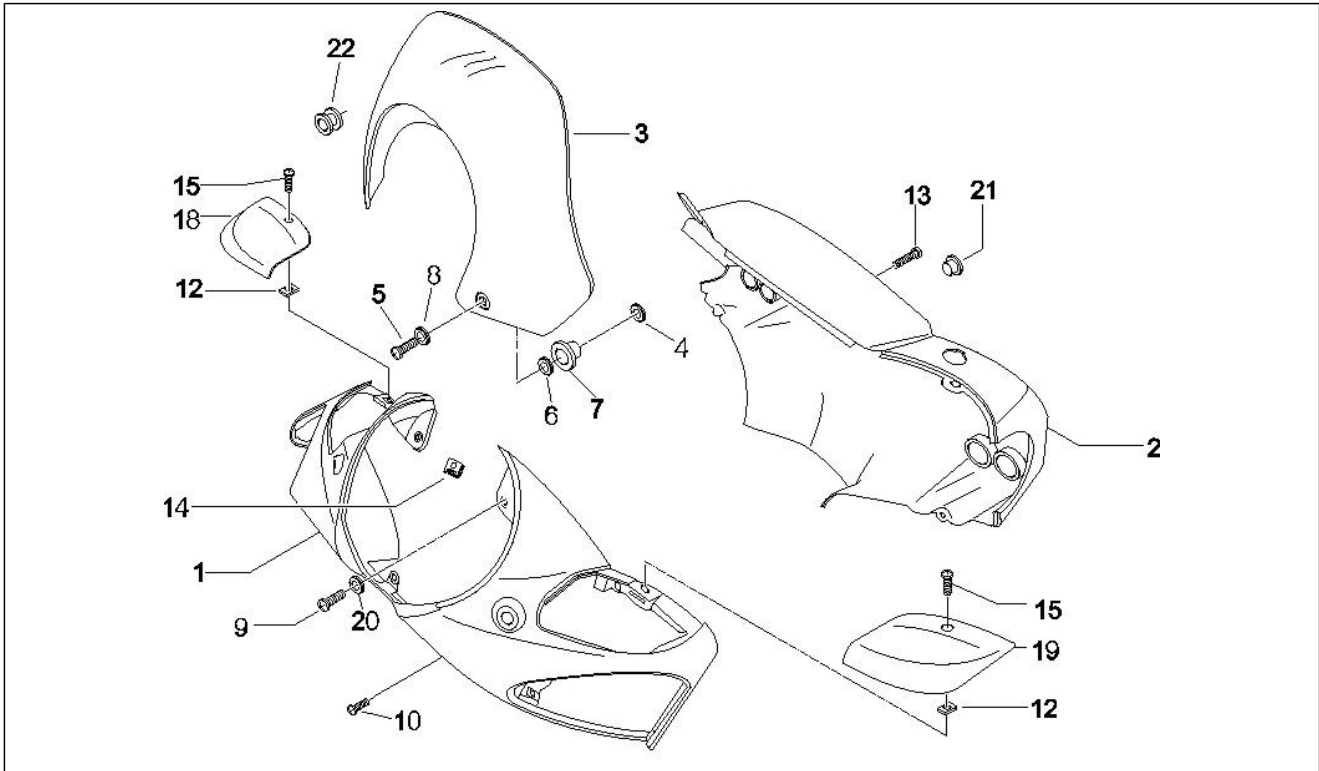

Gruppo	Manubrio/Sterzo
Codice	03.01
Descrizione	Coperture manubrio
Revisione	1

Pos.	Codice	Descrizione	Q.ta	Varianti
13	014754	Vite autofilettante 4,2x25*	2	
14	CM017418	Piastrina	2	
15	581957	Vite	2	
18	598421	Coperchio pompa DX	1	
18	59842100DE	Coperchio pompa DX	1	Colore veicolo:Midnight[222/A]
18	59842100F2	Coperchio pompa	1	Colore veicolo:Grigio Excalibur[738/A] Colore veicolo:Grigio Excalibur[738/A] Colore veicolo:NCP3FA3U10[NCP3FA3U10]
18	59842100ND	Coperchio	1	Colore veicolo:Nero Grafite[79/A] Colore veicolo:Nero Grafite[79/A]
18	59842100RE	***COPERCHIO POMPA DX	1	Colore veicolo:Rosso Cherry[806/A]
18	5984214087	***COPERCHIO POMPA DX	1	Colore veicolo:Bianco[724]
18	59842140DE	Coperchio pompa DX	1	Colore veicolo:Midnight[222/A]
18	59842140F2	Coperchio pompa	1	Colore veicolo:Grigio Excalibur[738/A] Colore veicolo:NCP3FA3U10[NCP3FA3U10] Colore veicolo:Grigio Excalibur[738/A]
18	59842140ND	***COPERCHIO POMPA DX	1	Colore veicolo:Nero Grafite[79/A] Colore veicolo:Nero Grafite[79/A]
18	59842140RE	Coperchio pompa	1	Colore veicolo:Rosso Cherry[806/A]
18	59842140RM	***COPERCHIO POMPA DX	1	Colore veicolo:Rosso Ruby[824/A]
18	59842150RE	Coperchio	1	Colore veicolo:Rosso Cherry[806/A]
19	598422	Coperchio pompa sx	1	
19	59842200DE	Coperchio pompa sx	1	Colore veicolo:Midnight[222/A]
19	59842200F2	Coperchio pompa	1	Colore veicolo:Grigio Excalibur[738/A] Colore veicolo:NCP3FA3U10[NCP3FA3U10] Colore veicolo:Grigio Excalibur[738/A]
19	59842200ND	Coperchio	1	Colore veicolo:Nero Grafite[79/A] Colore veicolo:Nero Grafite[79/A]
19	59842200RE	***COPERCHIO POMPA SX	1	Colore veicolo:Rosso Cherry[806/A]
19	5984224087	***COPERCHIO POMPA SX	1	Colore veicolo:Bianco[724]