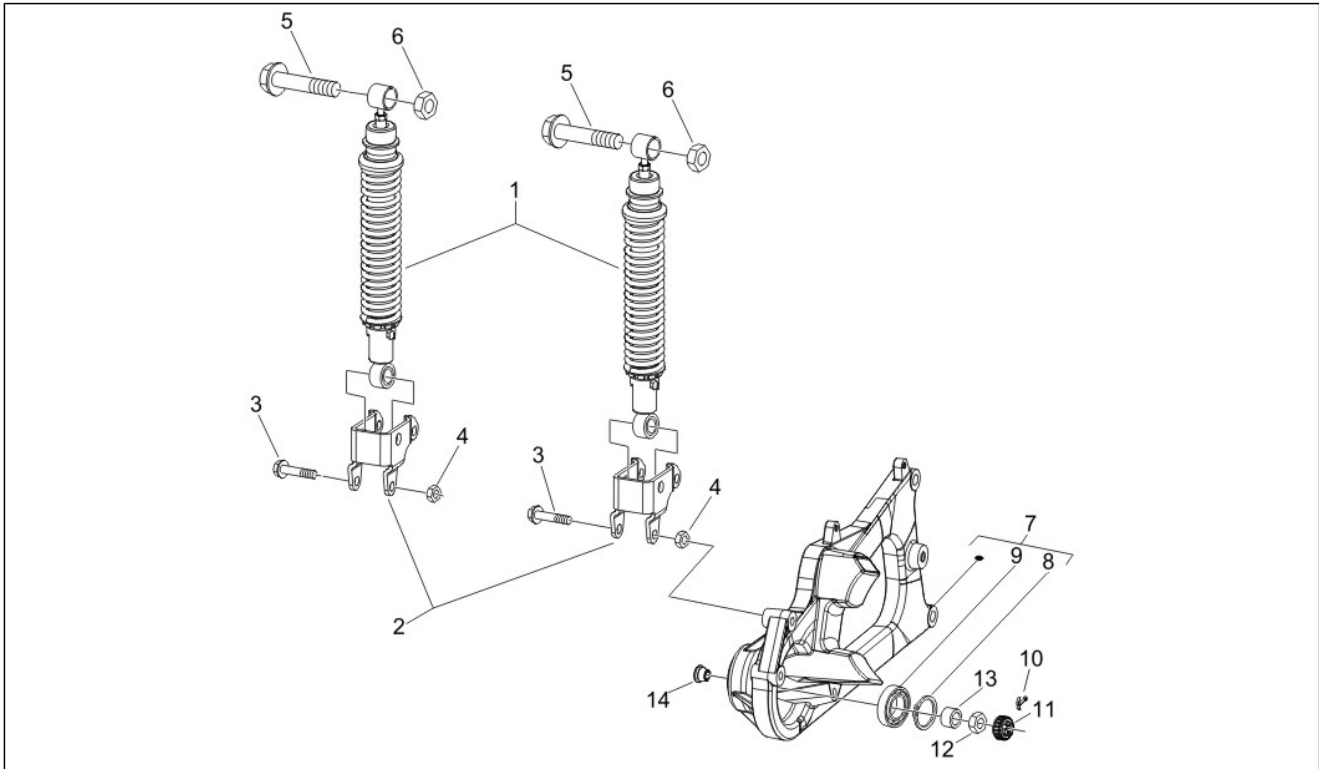

Gruppo	Sospensioni - Ruote
Codice	04.10
Descrizione	Sospensione posteriore - Ammortizzatore/i
Revisione	1

Pos.	Codice	Descrizione	Q.ta	Varianti
1	56210R	Ammortizzatore posteriore	2	
2	598232	Staffa	1	
3	598831	Vite esagonale	2	
4	020008	Dado M8	2	
5	598838	Vite flangiata	1	
6	002440	Dado autofrenante M10	1	
6	232108	Dado autofrenante M10	1	
7	847254	Supporto marmitta	1	
8	006647	Anello Seeger	1	
9	82545R	Cuscinetto a sfere	1	
10	012789	Copiglia	1	
11	194423	Cappellotto ferma dado	1	
12	563728	Dado M16x13	1	
13	597528	Distanziale	1	
14	848039	Distanziale ruota	1