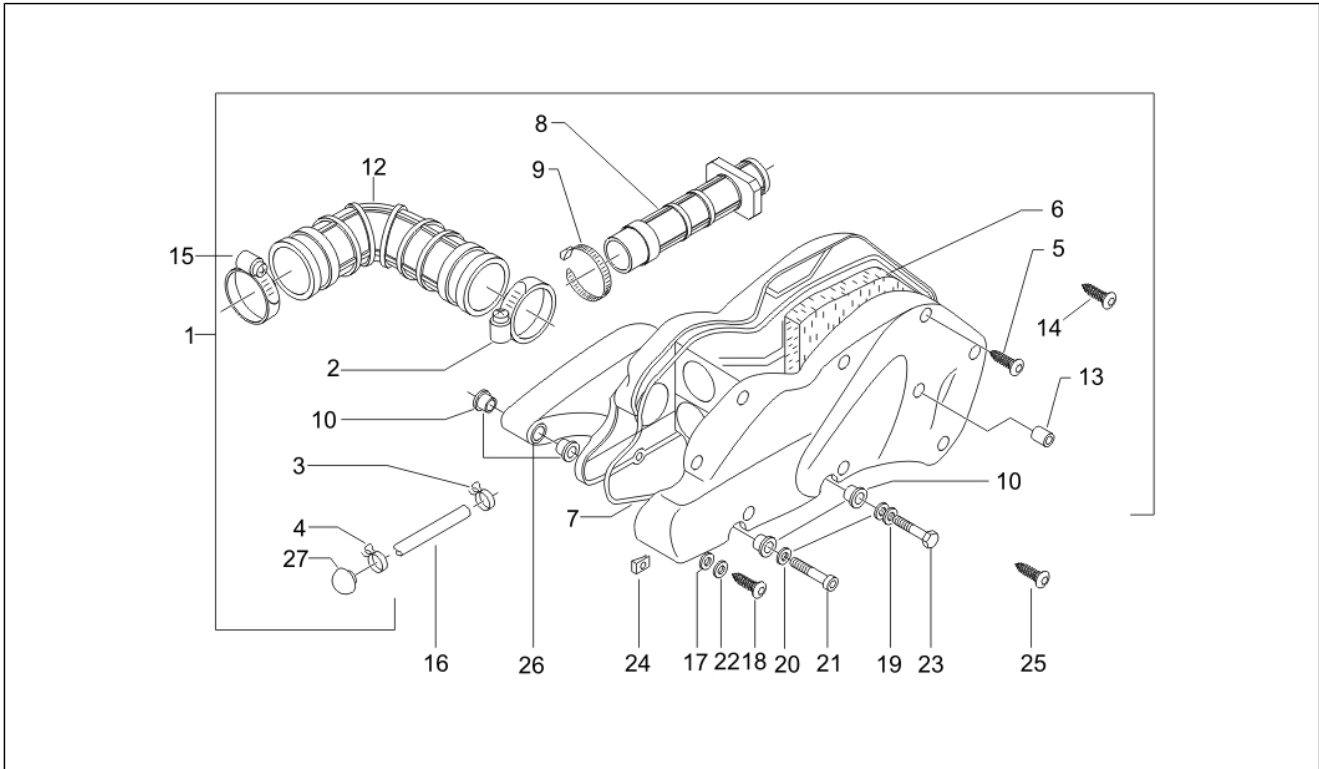

Gruppo	Motore
Codice	01.45
Descrizione	Filtro aria
Revisione	1

Pos.	Codice	Descrizione	Q.ta	Varianti
1	833084	Depuratore aria completo	1	
2	260918	Fascetta stringitubo	1	
3	CM001913	Fascetta stringitubo	1	
4	CM002908	Fascetta stringitubo	1	
5	258146	Vite autof. M3x20	9	
6	829258	Filtro aria	1	
7	829259	Guarnizione coperchio filtro	1	
7	833917	Guarnizione	1	
8	829543	Manicotto presa aria	1	
9	830015	Fascetta clic 35-33	1	
10	830056	Boccola zigrinata	4	
12	834710	Manicotto di aspirazione	1	
13	965502	Distanziale	1	
14	270793	Vite TBCIC 3,8x16	2	
15	CM001907	Fascetta stringitubo	2	
16	840743	Tubo sfiato olio	1	
17	016406	Rondella elastica 6,4x11,8x1	1	
18	030052	Vite	1	
19	003056	Rondella piana 6,4x12x1	1	
20	012533	Rosetta dentellata 6,6x11x0	2	
21	015761	Vite m6x30	1	
22	016670	Rondella 4,5x12x1	1	
23	018640	Vite TC M6x50	1	
24	254485	Piastrina elastica M6	2	
25	258146	Vite autof. M3x20	1	
26	833628	Staffa di supporto	1	
27	833965	Tappo	1