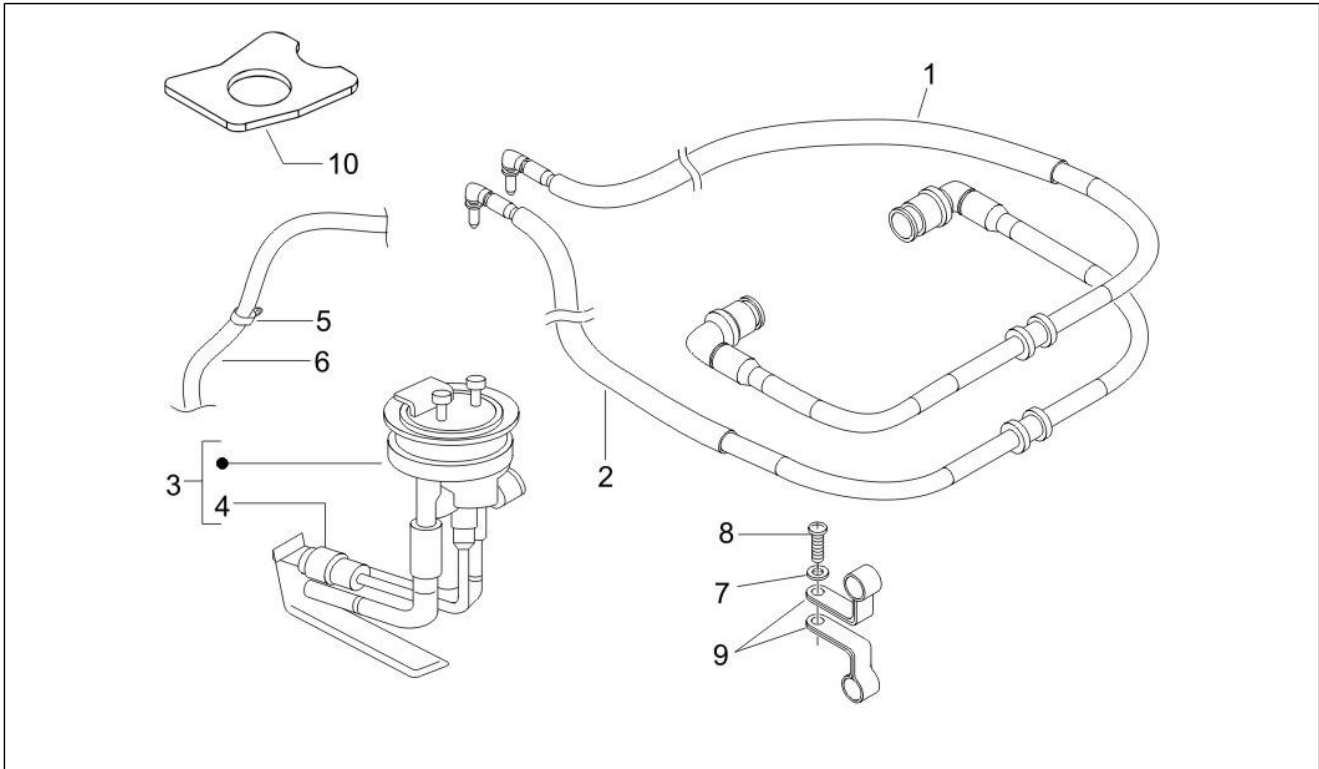

Gruppo	Telaio - Plastiche - Carrozzerie
Codice	02.53
Descrizione	Impianto di alimentazione
Revisione	1

Pos.	Codice	Descrizione	Q.ta	Varianti
1	620675	Tubo mandata benz.	1	
2	620676	Tubo ritorno carburante	1	
3	639561	***POMPA CARBURANTE CPL.	1	
3	641133	Pompa benzina cpl.	1	
4	639333	Filtro carburante	1	
5	CM006905	Molletta ritegno tubi L=12	2	
6	CM011901	Tubo benzina	1	
7	012528	Rondella	1	
8	015935	Vite TBCIC M5x12	1	
9	273779	Fascetta	2	
10	577133	Vaschetta raccolta carburante	1