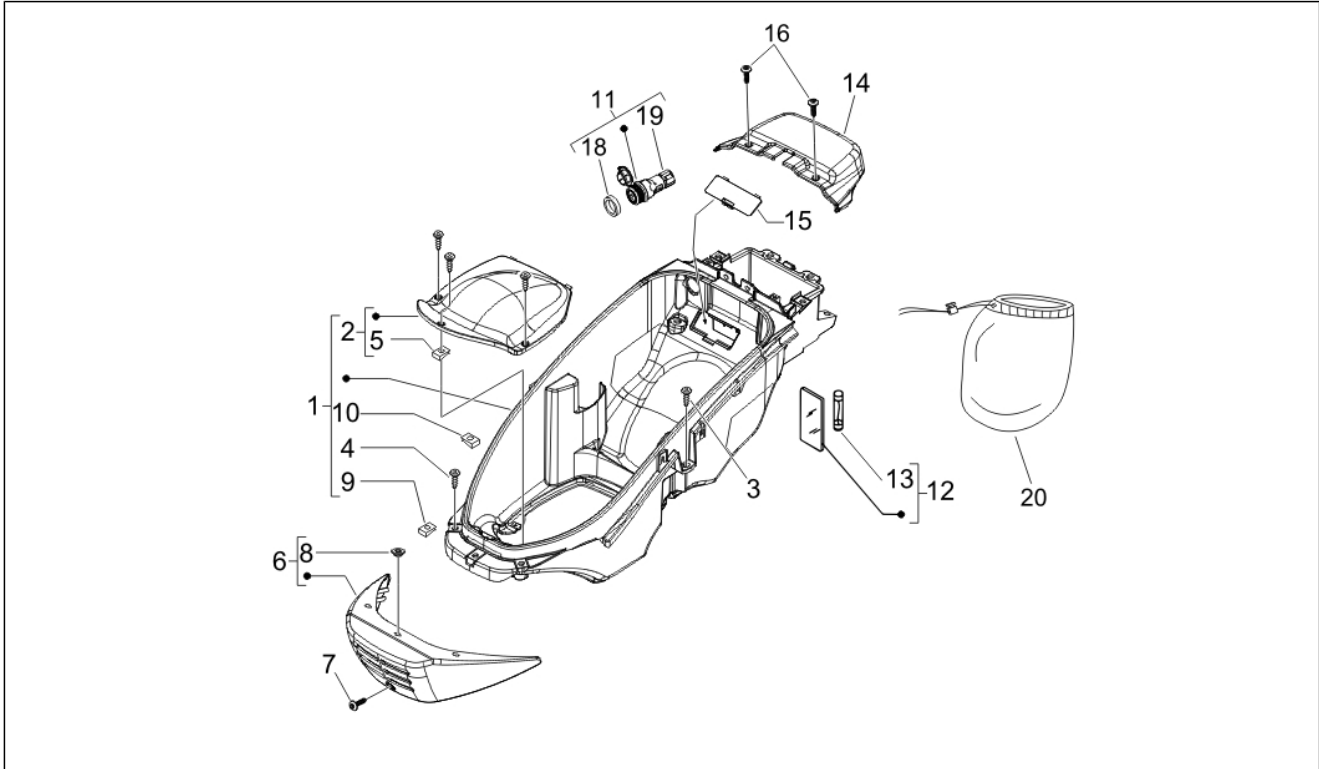

Gruppo	Telaio - Plastiche - Carrozzerie
Codice	02.34
Descrizione	Vano portacasco - Sottosella
Revisione	1

Pos.	Codice	Descrizione	Q.ta	Varianti
1	623307	***PORTACASCO COMPLETO	1	
2	620673	Coperchio carburatore	1	
3	272836	Vite TCCIC M6x16	8	
4	270723	Vite autofilettante	1	
5	230359	Piastrina elastica	4	
6	5775990043	Chiusura sottosella	1	
7	258249	Vite 4,2x19	1	
8	830056	Boccola zigrinata	3	
9	254485	Piastrina elastica M6	9	
10	CM017410	Piastrina elastica	3	
11	294770	Pres a b.t. 12V	1	
12	293154	Plafoniera	1	
13	071633	Lampadina a siluro 12V-5W	1	
14	620756000C	Coperchietto batteria	1	Colore veicolo:Bianco[724] Colore veicolo:Grigio Excalibur[738/A] Colore veicolo:Grigio Excalibur[738/A] Colore veicolo:NCP3FA3U10[NCP3FA3U10] Colore veicolo:Nero Grafite[79/A] Colore veicolo:Rosso Ruby[824/A] Colore veicolo:Rosso Cherry[806/A] Colore veicolo:Nero Grafite[79/A] Colore veicolo:Midnight[222/A]
14	6207560043	Coperchio batteria	1	Colore veicolo:Midnight[222/A] Colore veicolo:Grigio Excalibur[738/A]
14	6207560043	Coperchio batteria	1	
15	576793	Portello ispezione omologazione	1	
16	258249	Vite 4,2x19	2	
18	565559	Anello luminoso	1	
19	565560	Zoccolo accendisigari	1	
20	623577	Copertina casco	1