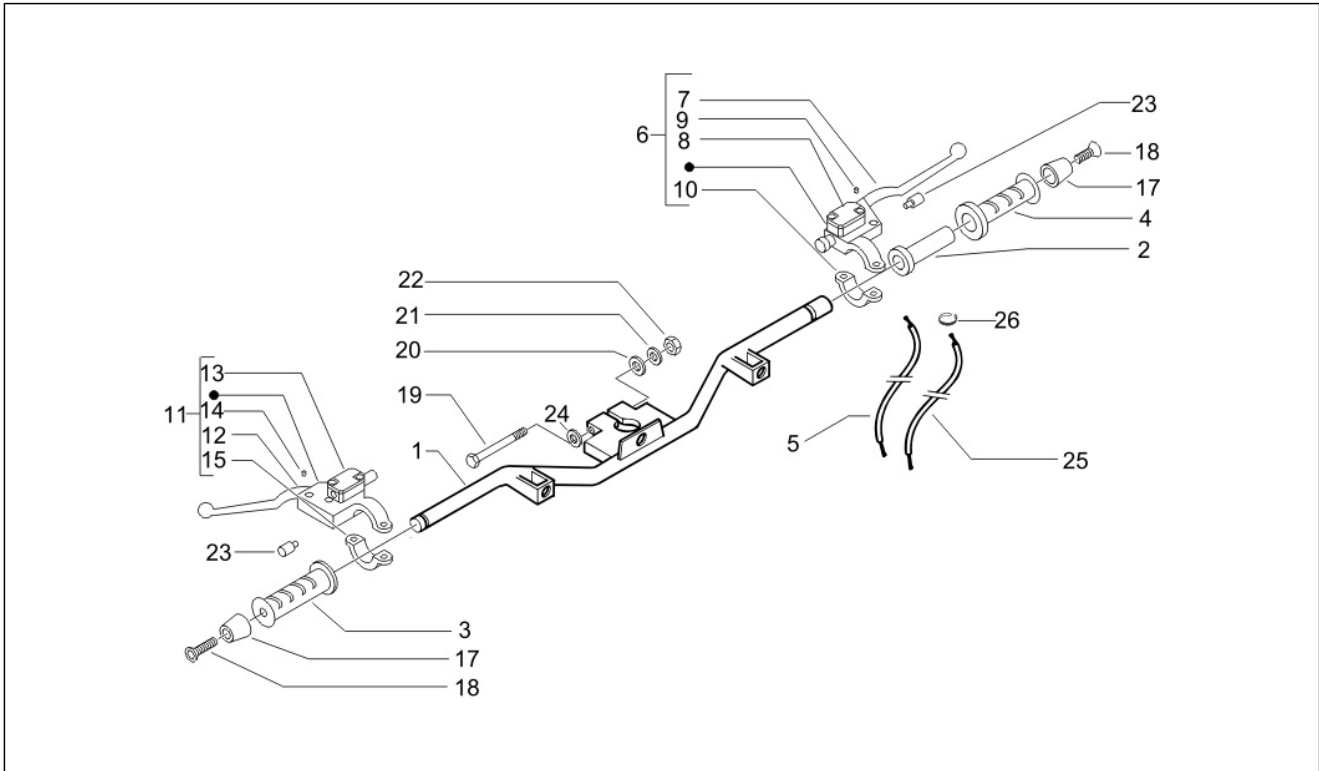

Gruppo	Manubrio/Sterzo
Codice	03.02
Descrizione	Gruppo strumenti - Cruscotto
Revisione	1

Pos.	Codice	Descrizione	Q.ta	Varianti
1	584989	***GRUPPO STRUMENTI BEVERLY	1	
2	270793	Vite TBCIC 3,8x16	4	

Gruppo	Manubrio/Sterzo
Codice	03.06
Descrizione	Manubrio - Pompe freno
Revisione	1