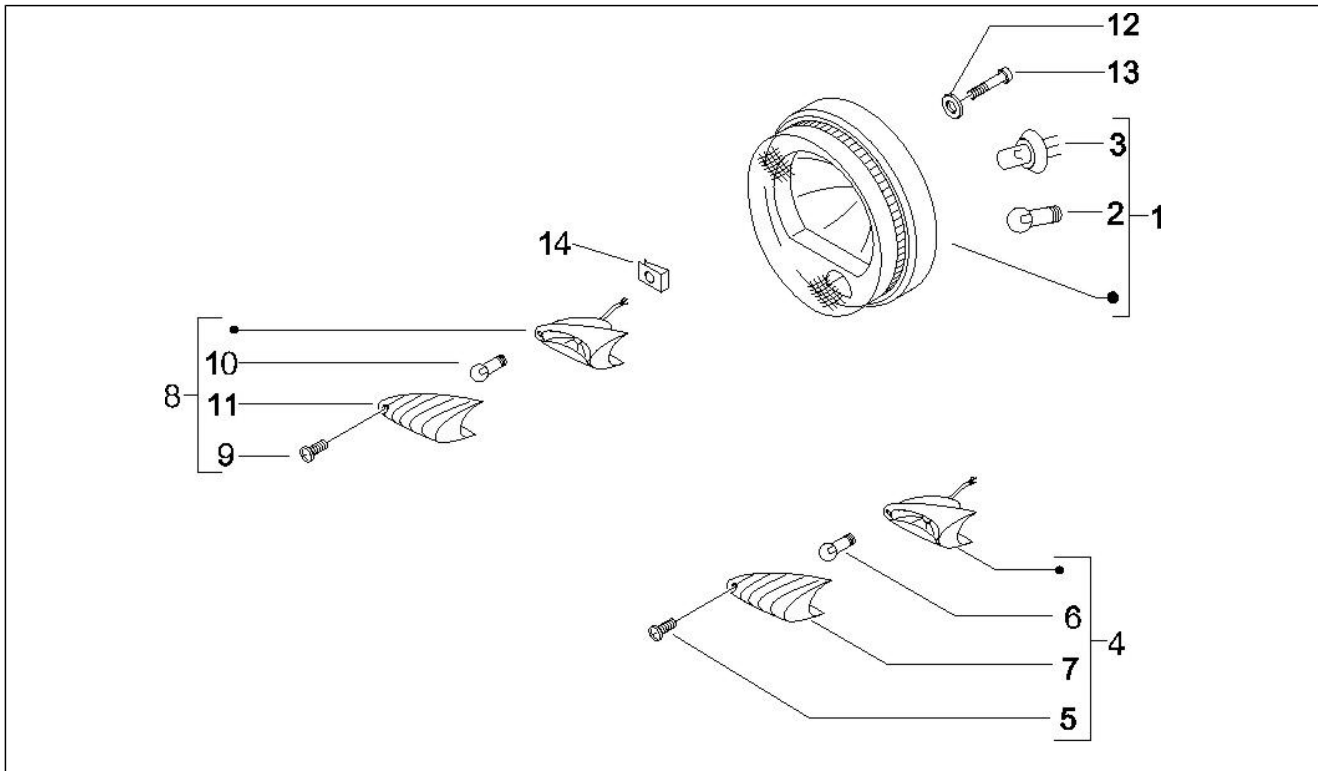

Gruppo	Impianto elettrico
Codice	06.03
Descrizione	Fanaleria anteriore - Indicatori di direzione
Revisione	1

Pos.	Codice	Descrizione	Q.ta	Varianti
1	639577	***PROIETTORE COMPLETO	1	
2	292022	Lampada 12V-5W	1	
3	292723	Lampada H4 60/55W 12V	1	
4	584166	Lampeggiatore	1	
5	015728	Vite	1	
6	584332	Lampada 12V-10W	1	
7	584478	Trasparente	1	
8	584167	Lampeggiatore	1	
9	015728	Vite	1	
10	584332	Lampada 12V-10W	1	
11	584477	Trasparente	1	
12	016406	Rondella elastica 6,4x11,8x1	2	
13	031088	Vite M6x16	2	
14	CM017403	Piastrina elastica	2