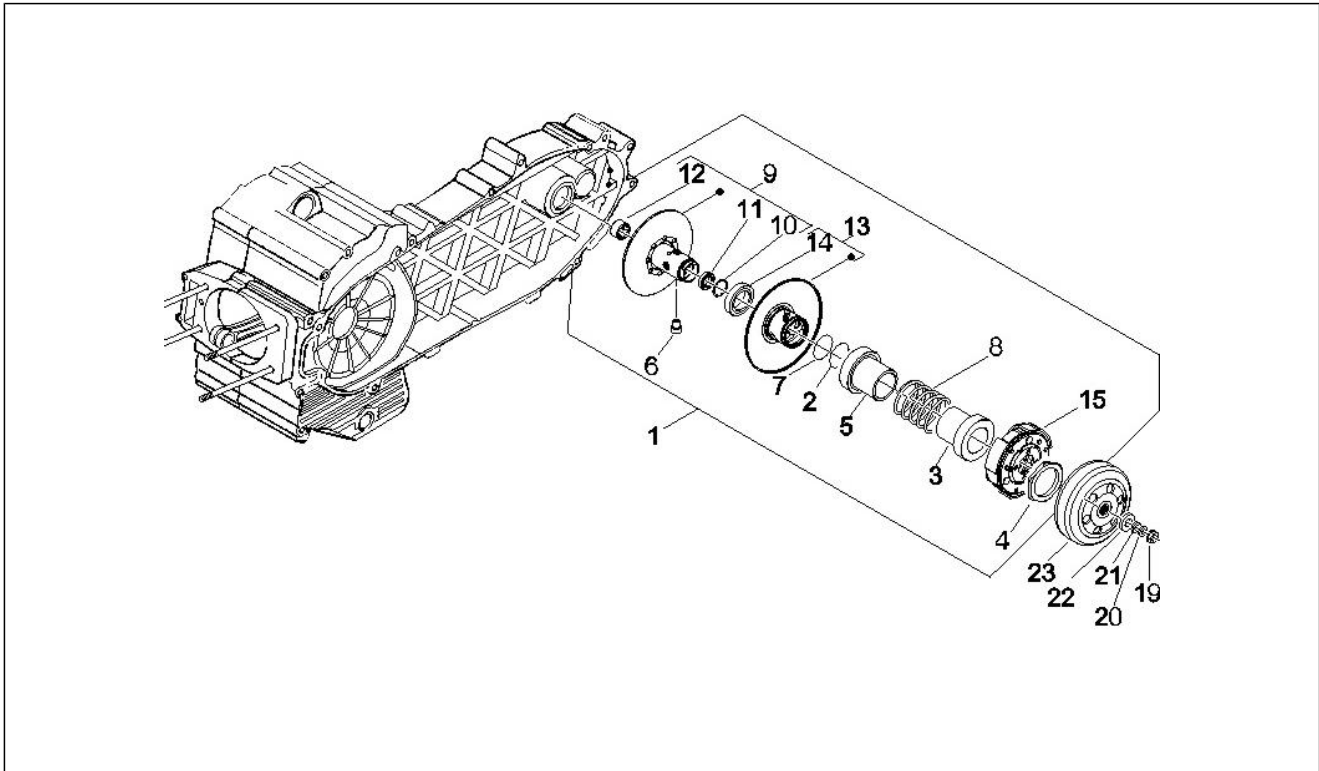

Gruppo	Motore
Codice	01.14
Descrizione	Puleggia condotta
Revisione	1

Pos.	Codice	Descrizione	Q.ta	Varianti
1	842559	Puleggia condotta	1	
2	825237	Guarnizione	1	
3	825384	Scodellino frizione	1	
4	825385	Ghiera 44x1	1	
5	828974	Scodellino	1	
6	828978	Perno boccolo frizione	4	
7	828984	Guarnizione	1	
8	831098	Molla	1	
9	832774	Semipuleggia condotta fissa	1	
10	825382	Anello elastico	1	
11	82627R	Cuscinetto radiale	1	
12	829808	Astuccio a rullini 25x33x18	1	
13	832808	Semipuleggia condotta mobile	1	
14	825239	Anello tenuta 50x57x5	2	
15	840577	Gruppo frizione centrifuga completa	1	
19	827116	Dado M14x1,5	1	
20	840319	Rondella piana	1	
21	840320	Rondella	1	
22	825763	Distanziale 26x17x3	1	
23	825176	Tamburo frizione compl.	1