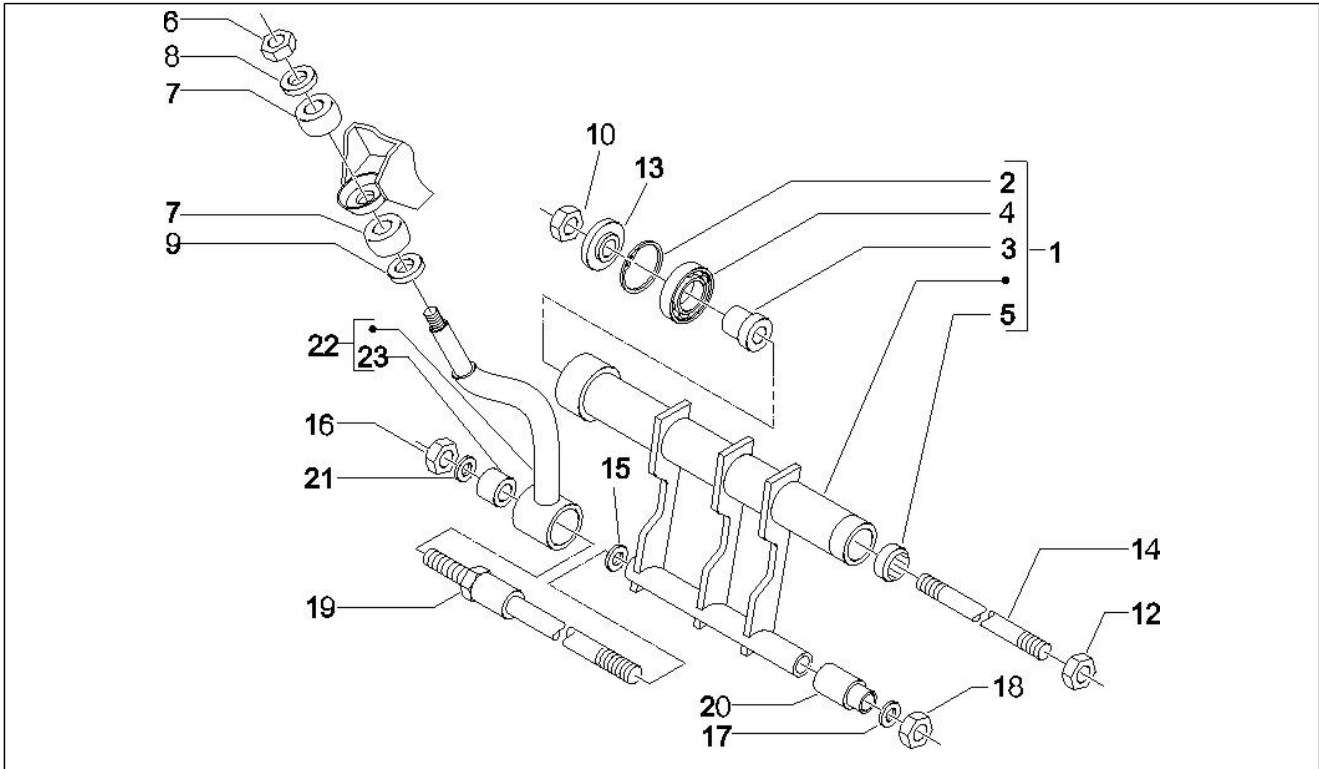

Gruppo	Sospensioni - Ruote
Codice	04.01
Descrizione	Braccio oscillante
Revisione	1

Pos.	Codice	Descrizione	Q.ta	Varianti
1	599752	Braccio oscillante	1	
2	006635	Anello elastico	1	
3	597839	Distanziale	1	
4	597844	Cuscinetto a sfere	1	
5	600161	Boccola a rullini	1	
6	833520	Dado M10X1,25 6H	2	
7	178149	Tampone inf.	2	
8	179326	Rondella 10,3x38x3	1	
9	227199	Rondella piana 12,5x34x3	1	
10	002440	Dado autofrenante M10	1	
10	232108	Dado autofrenante M10	1	
11	261319	Dado m12x1,25 h=12,5	1	
12	564611	Dado m22x2 h=8	1	
13	597837	Scodellino	1	
14	598279	Asse	1	
15	178902	Rosetta	1	
16	261319	Dado m12x1,25 h=12,5	1	
17	597868	Rondella	1	
18	597869	Dado	1	
19	598877	Asse	1	
20	598878	Distanziale	1	
21	709037	Rondella 12,5x20x2	1	
22	599527	Tirante completo	1	
23	597262	Tampone	1	
24	261319	Dado m12x1,25 h=12,5	1