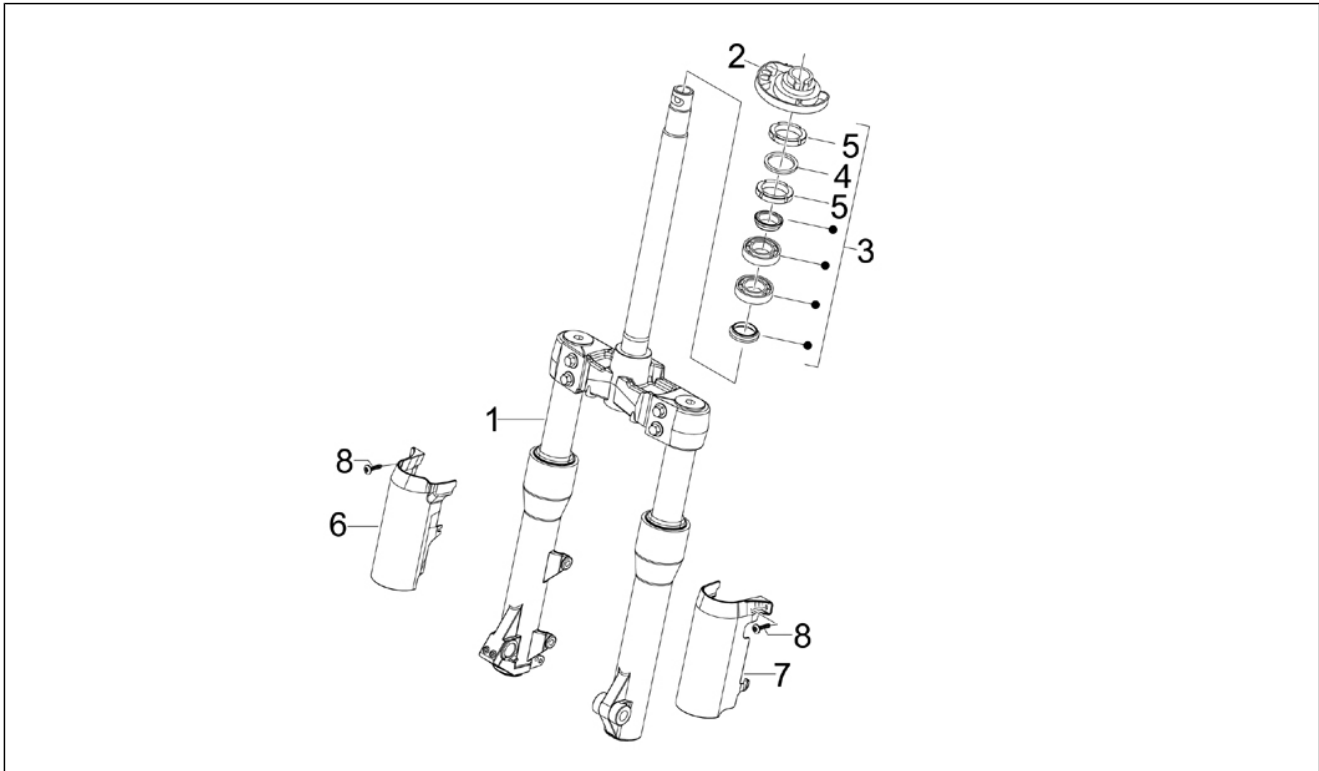

Gruppo	Sospensioni - Ruote
Codice	04.02
Descrizione	Forcella/tubo sterzo - Gruppo ralle
Revisione	1

Pos.	Codice	Descrizione	Q.ta	Varianti
1	600455	Forcella anteriore completa	1	
2	599300	Collarino	1	
3	597821	Gruppo ralle completo	1	
4	582787	Piastrina di sicurezza sterzo	1	
5	011109	Ghiera tubo sterzo	2	
6	598850	Copristelo dx	1	
7	598851	Copristelo sx	1	
8	015585	Vite automaschiante M5x12	2