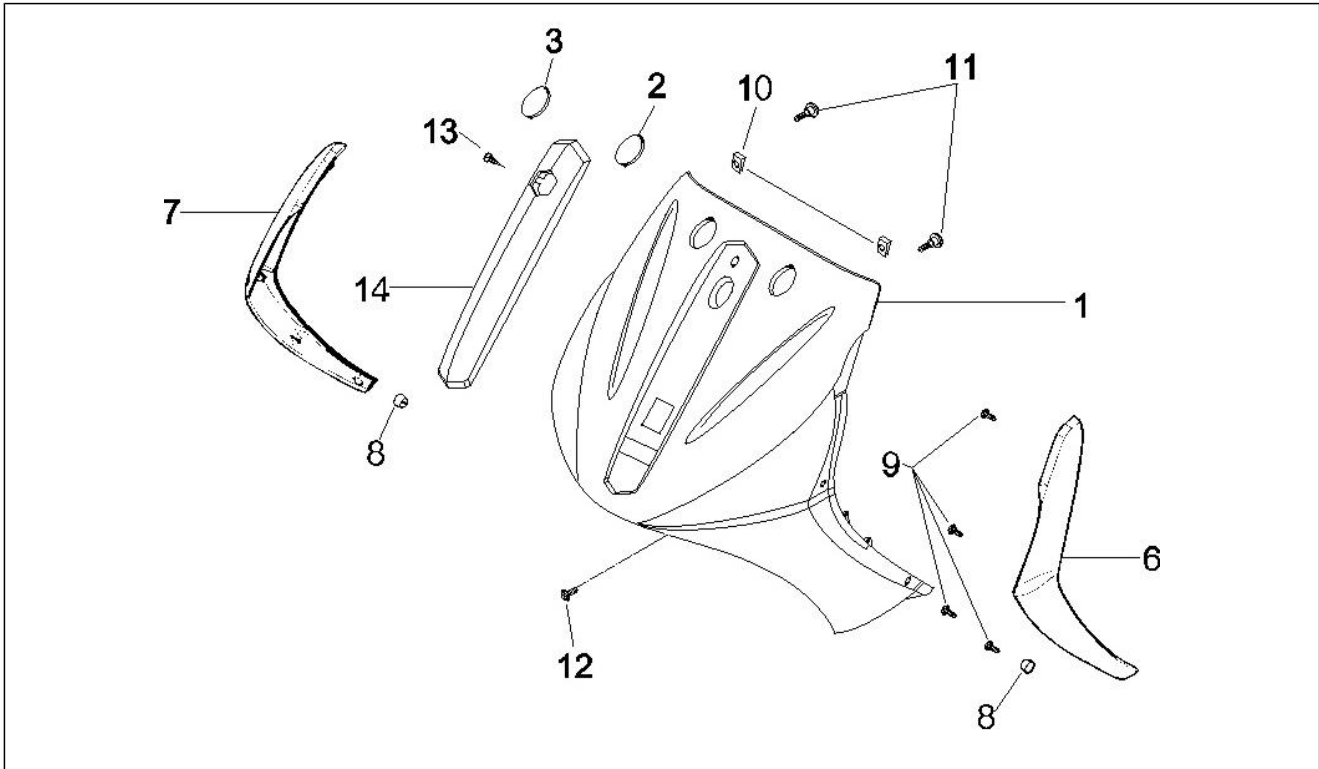

Gruppo	Telaio - Plastiche - Carrozzerie
Codice	02.26
Descrizione	Scudo anteriore
Revisione	1

Pos.	Codice	Descrizione	Q.ta	Varianti
1	620044	***SCUDO COMPLETO	1	
1	62004400DE	***SCUDO COMPLETO	1	Colore veicolo:Midnight[222/A]
1	62004400F2	Scudo	1	Colore veicolo:Grigio Excalibur[738/A] Colore veicolo:NCP3FA3U10[NCP3FA3U10] Colore veicolo:Grigio Excalibur[738/A]
1	62004400ND	***SCUDO ANTERIORE	1	Colore veicolo:Nero Grafite[79/A] Colore veicolo:Nero Grafite[79/A]
1	62004400RE	***SCUDO COMPLETO	1	Colore veicolo:Rosso Cherry[806/A]
1	6200444087	***SCUDO COMPLETO	1	Colore veicolo:Bianco[724]
1	62004440DE	***SCUDO ANTERIORE	1	Colore veicolo:Midnight[222/A]
1	62004440F2	Scudo	1	Colore veicolo:Grigio Excalibur[738/A] Colore veicolo:Grigio Excalibur[738/A] Colore veicolo:NCP3FA3U10[NCP3FA3U10]
1	62004440ND	Scudo anteriore	1	Colore veicolo:Nero Grafite[79/A] Colore veicolo:Nero Grafite[79/A]
1	62004440RE	Scudo anteriore	1	Colore veicolo:Rosso Cherry[806/A]
1	62004440RM	***SCUDO ANTERIORE	1	Colore veicolo:Rosso Ruby[824/A]
1	62004450RE	Scudo anteriore	1	Colore veicolo:Rosso Cherry[806/A]
2	CM0145015	Tappo sinistro	1	
3	CM0145025	Tappo destro	1	
4	CM017410	Piastrina elastica	2	
6	CM008501000C	Deflettore anteriore Sx	1	Colore veicolo:Bianco[724] Colore veicolo:Grigio Excalibur[738/A] Colore veicolo:Rosso Ruby[824/A] Colore veicolo:Rosso Cherry[806/A] Colore veicolo:Nero Grafite[79/A] Colore veicolo:Nero Grafite[79/A] Colore veicolo:NCP3FA3U10[NCP3FA3U10] Colore veicolo:Midnight[222/A] Colore veicolo:Grigio Excalibur[738/A]
6	CM008501000C	Deflettore anteriore Sx	1	
7	CM008502000C	Deflettore anteriore Dx	1