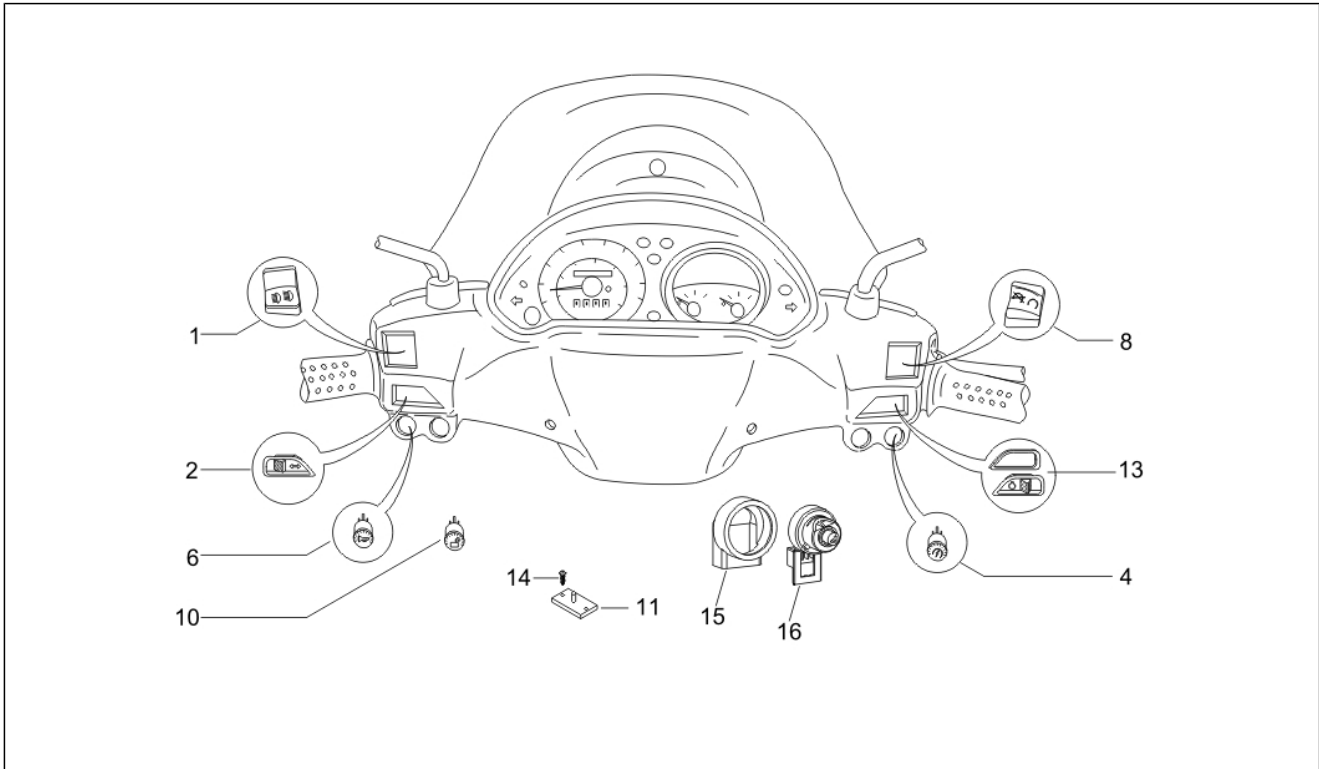

Gruppo	Impianto elettrico
Codice	06.01
Descrizione	Deviatori - Commutatori - Pulsanti - Interruttori
Revisione	1

Pos.	Codice	Descrizione	Q.ta	Varianti
1	294341	Deviatore luci	1	
2	58056R	Commutatore lampeggiatori	1	
4	58057R	Pulsante avviamento	1	
6	58058R	Pulsante claxon	1	
8	582163	Dispositivo engine stop-start	1	
10	582988	Pulsante apertura sella	1	
11	255323	Pulsante portiera	1	
11	583752	Pulsante	1	
13	584426	Tappo sede commutatore luci	1	
14	018536	Vite autof. 3,5x13	1	
15	582041	Cappuccio commutatore	1	
16	582951	Commutatore a chiave	1