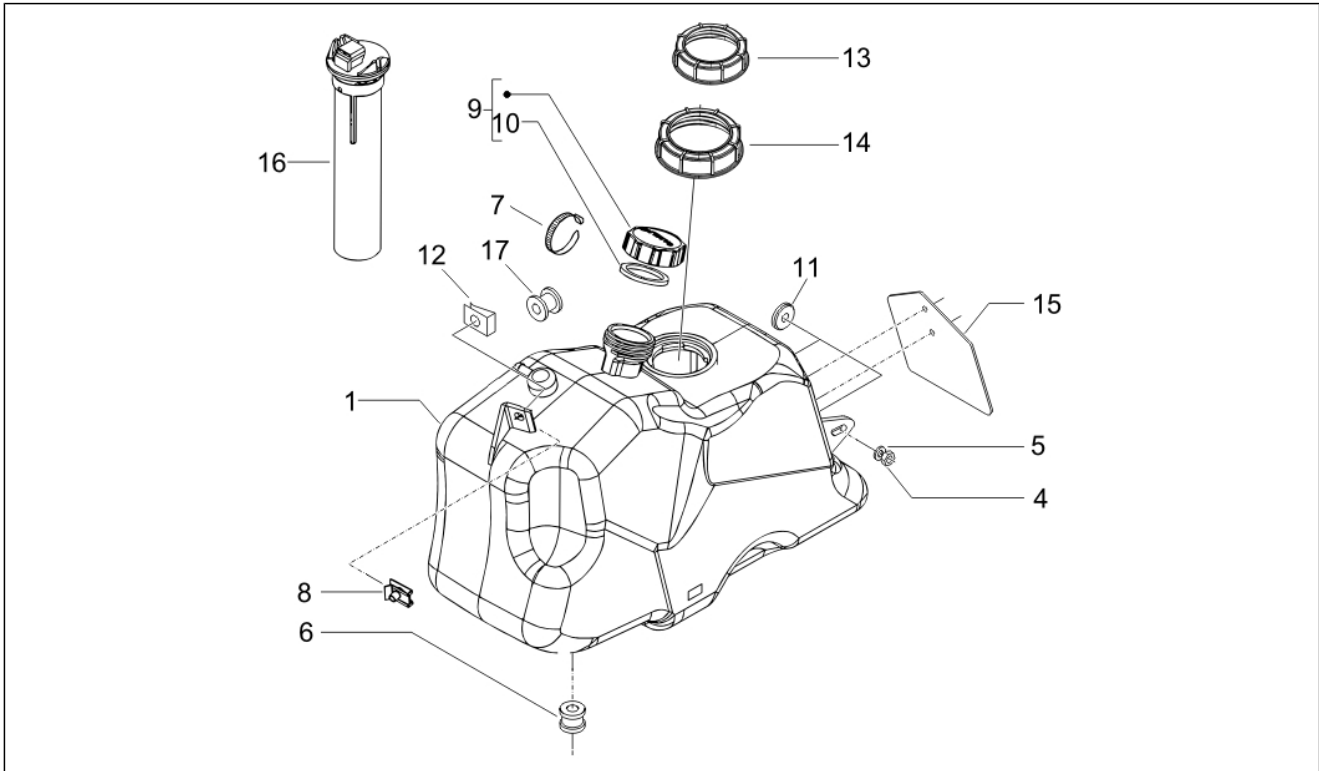

Gruppo	Telaio - Plastiche - Carrozzerie
Codice	02.47
Descrizione	Serbatoio carburante
Revisione	1

Pos.	Codice	Descrizione	Q.ta	Varianti
1	624387	Serbatoio benzina	1	
2	018639	Vite TE M6x20	2	
2	031091	Vite TE M6x22	2	
3	078307	Rosetta	1	
4	195482	Dado autofrenante M6	1	
5	270216	Rondella piana	2	
6	463195	Tampone elastico	1	
7	145298	Fascetta a strappo L=180mm	2	
8	254485	Piastrina elastica M6	1	
9	259832	Tappo serbatoio	1	
10	258160	Guarnizione tappo carburante	1	
11	562809	Rosetta	2	
12	573580	Piastrina	2	
13	576542	Guarnizione pompa carburante	1	
14	576546	Ghiera pompa carburante	1	
15	577790	Protezione anticalore	1	
16	CM025711	Sonda livello carburante	1	
17	623162	Distanziale	1