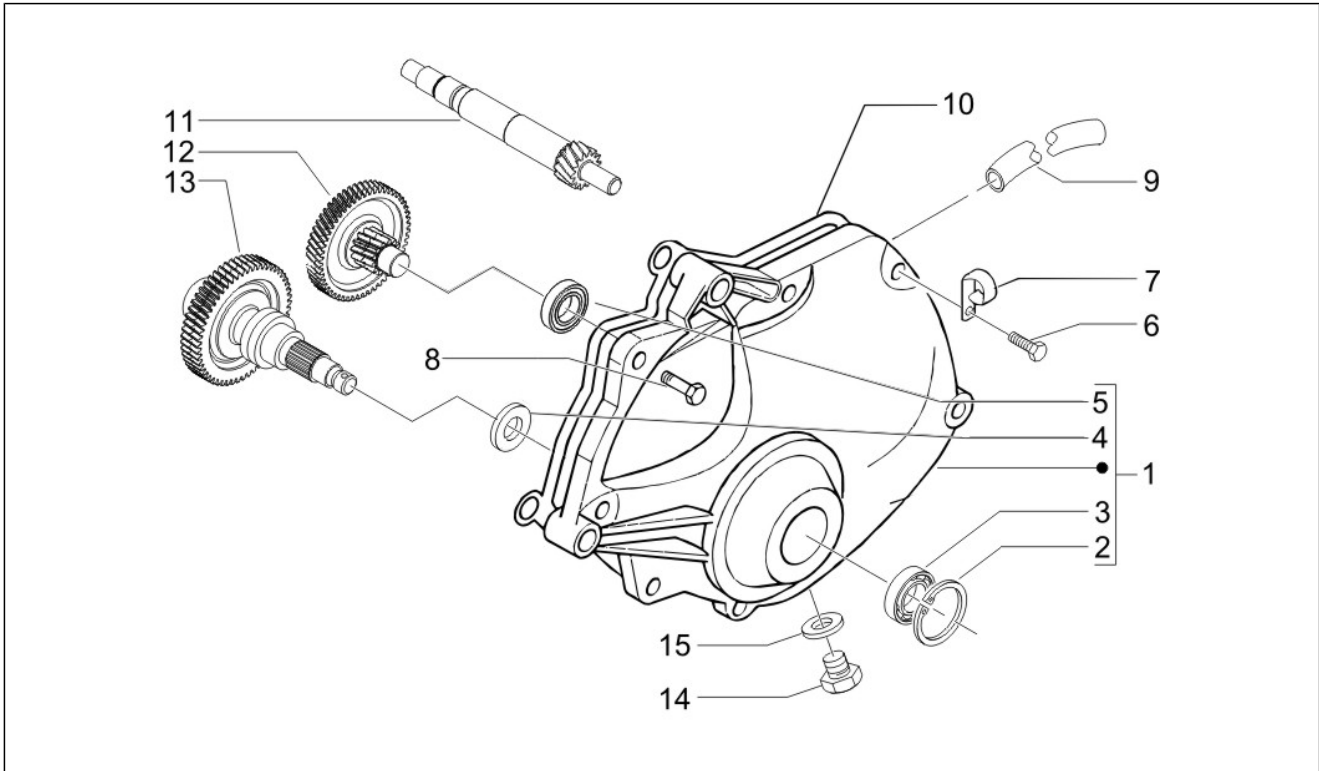

Gruppo	Motore
Codice	01.25
Descrizione	Gruppo riduttore
Revisione	1

Pos.	Codice	Descrizione	Q.ta	Varianti
1	8320525	Coperchio riduttore completo	1	
2	829206	Anello Seeger	1	
3	82659R	Cuscinetto radiale 30x55x13	1	
4	829201	Anello tenuta 38x50x7	1	
4	873351	Paraolio 38x50x7	1	
5	82660R	Cuscinetto D20x52x15	1	
6	830198	Vite M8x50	4	
7	487948	Fascetta	3	
8	828911	Vite te flang. M8x35	3	
9	840733	Sfiato	1	
10	847963	Guarnizione	1	
11	8342335	Albero puleggia condotta	1	
11	8738765	Albero puleggia condotta	1	
12	8324875	Albero di rinvio	1	
13	8347705	Asse ruota post.cpl.	1	
14	269755	Vite TCEI M8x12	1	
15	485703	Rondella 8.2x12x1	1