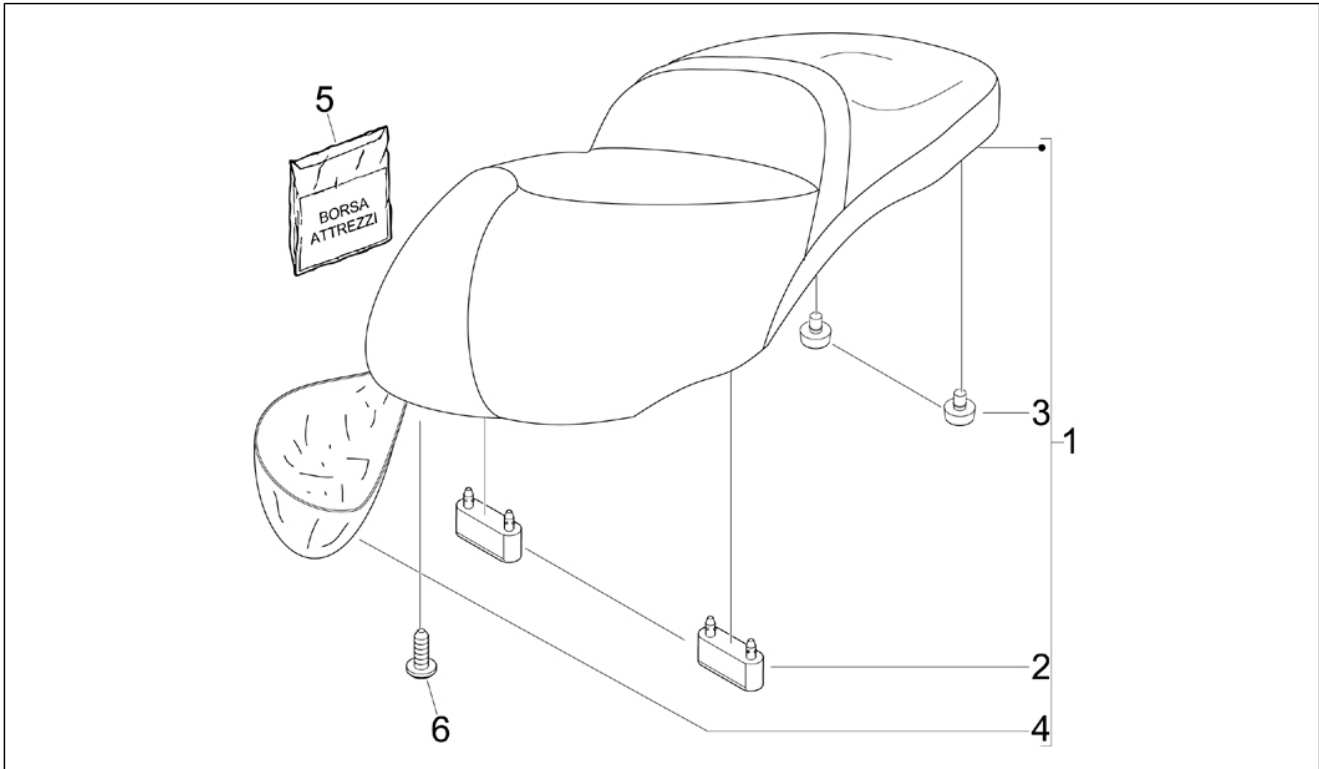

Gruppo	Telaio - Plastiche - Carrozzerie
Codice	02.39
Descrizione	Sella/sedili - Borsa attrezzi
Revisione	1

Pos.	Codice	Descrizione	Q.ta	Varianti
1	623312001A	Sella	1	
1	623312001A	Sella	1	Colore veicolo:Bianco[724] Colore veicolo:Rosso Ruby[824/A] Colore veicolo:Rosso Cherry[806/A] Colore veicolo:Nero Grafite[79/A] Colore veicolo:Nero Grafite[79/A] Colore veicolo:NCP3FA3U10[NCP3FA3U10] Colore veicolo:Grigio Excalibur[738/A] Colore veicolo:Grigio Excalibur[738/A] Colore veicolo:Midnight[222/A]
2	296456	Tampone	2	
3	577492	Tampone	2	
4	621498	Cuffia protezione sella	1	
5	649690	Borsa attrezzi completa	1	
6	414837	Vite TE flangiata M6x25	3