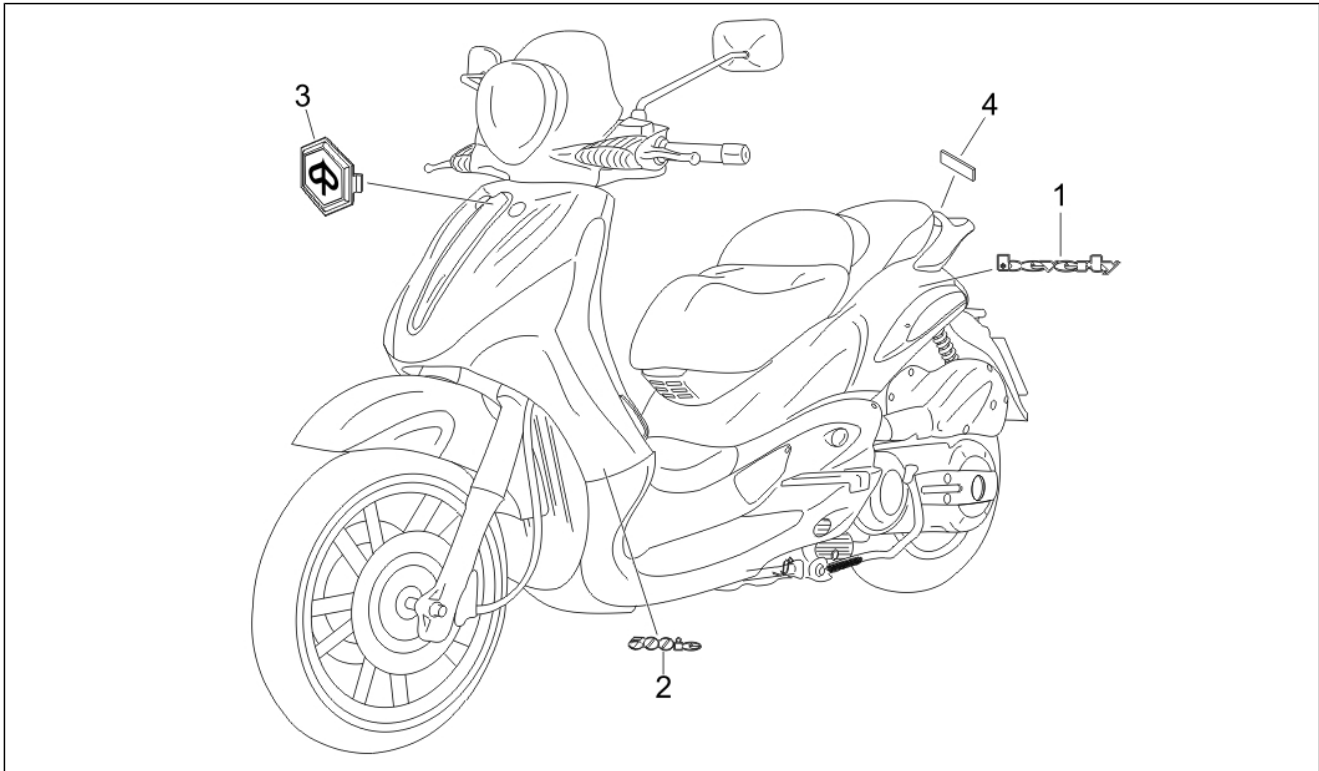

Gruppo	Telaio - Plastiche - Carrozzerie
Codice	02.38
Descrizione	Targhette e fregi
Revisione	1

Pos.	Codice	Descrizione	Q.ta	Varianti
1	622051	Targhetta "Beverly"	2	
2	624715	Targhetta 500 ie	2	
3	295486	Scudetto "Piaggio"	1	
4	621454	***TARGHETTA 'PIAGGIO'	1