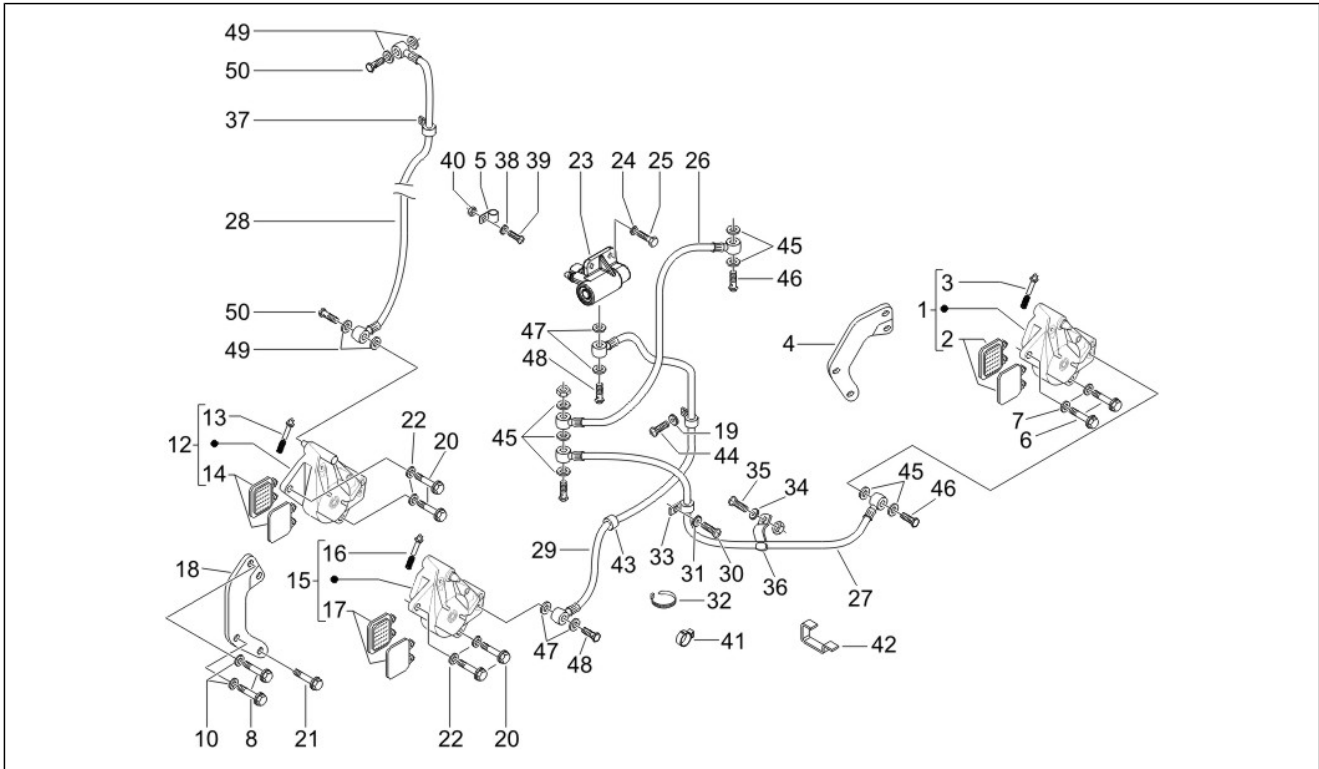

Gruppo	Impianto frenante - Trasmissioni
Codice	05.01
Descrizione	Tubazioni freno - Pinze freno
Revisione	1

Pos.	Codice	Descrizione	Q.ta	Varianti
1	56167R	Pinza freno	1	
1	56471R	Pinza freno	1	
2	647077	Kit pasticche freno (Brembo)	1	
3	600207	Kit molla-perno-graffetta	1	
4	598060	Staffa supporto pinza	1	
4	649418	Staffa supporto pinza	1	
5	598795	Fascetta	3	
6	598837	Vite	2	
7	709047	Rondella elastica	2	
8	030076	Vite	2	
10	598833	Rondella elastica	2	
12	56472R	Pinza freno	1	
12	CM067902	Pinza freno (Brembo)	1	
13	600207	Kit molla-perno-graffetta	1	
14	647076	Kit pasticche freno	1	
15	56473R	Pinza freno	1	
15	CM067901	Pinza freno (Brembo)	1	
16	600207	Kit molla-perno-graffetta	1	
17	647076	Kit pasticche freno	1	
18	598610	Staffa supporto pinza	2	
18	649851	Staffa supporto pinza	2	
19	006966	Rondella elastica 6,4x11x0,5	1	
20	598837	Vite	8	
21	598839	Vite TE flangiata	1	
22	709047	Rondella elastica	4	
23	56122R	Valvola ritardatrice	1	
24	006966	Rondella elastica 6,4x11x0,5	2	
25	709674	Vite TCEI M6x20	2