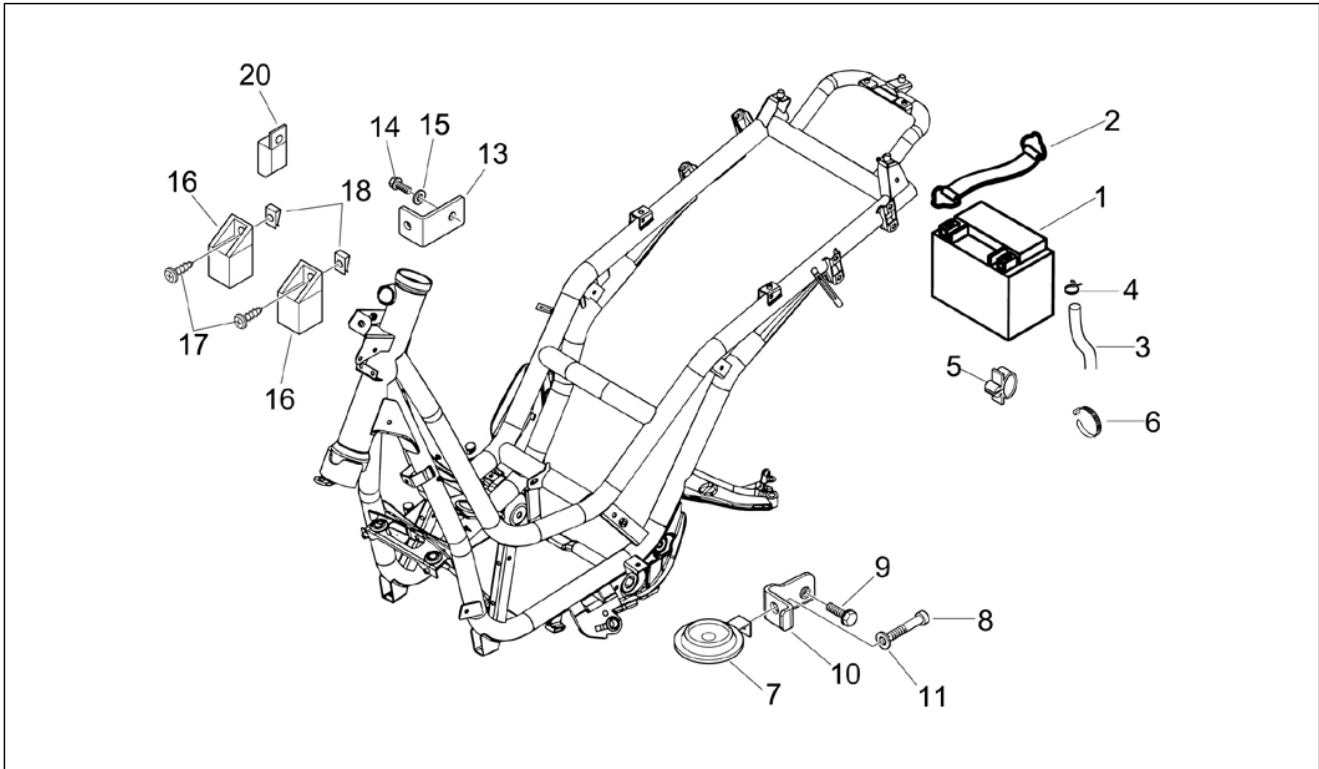

Gruppo	Impianto elettrico
Codice	06.05
Descrizione	Teleruttori - Batteria - Claxon
Revisione	1

Pos.	Codice	Descrizione	Q.ta	Varianti
1	584810	Batteria 12V-9Ah	1	
2	583921	Cinghietta	1	
3	582520	Tubo sfiato	1	
4	639082	Fascetta stringitubo	1	
5	194945	Molletta	1	
6	257134	Fascetta a strappo L=277	8	
7	CM071804	Claxon	1	
8	272836	Vite TCCIC M6x16	1	
9	434541	Vite TE flangiata M6x16	1	
10	622431	Staffa	1	
11	834951	Rosetta conica	1	
13	583745	Squadretta teleruttore	1	
14	830061	Vite TE flangiata M5x16	1	
15	016603	Rondella	1	
16	292332	Teleruttore deviatore 12V-40/15A	1	
16	581139	Teleruttore 12V-30A	2	
17	259349	Vite TCCIC M4,2x13	3	
18	CM017409	Piastrina elastica	3	
20	58115R	Teleruttore avviamento 12V-80A	1	
20	584521	Teleruttore 12V-80A	1