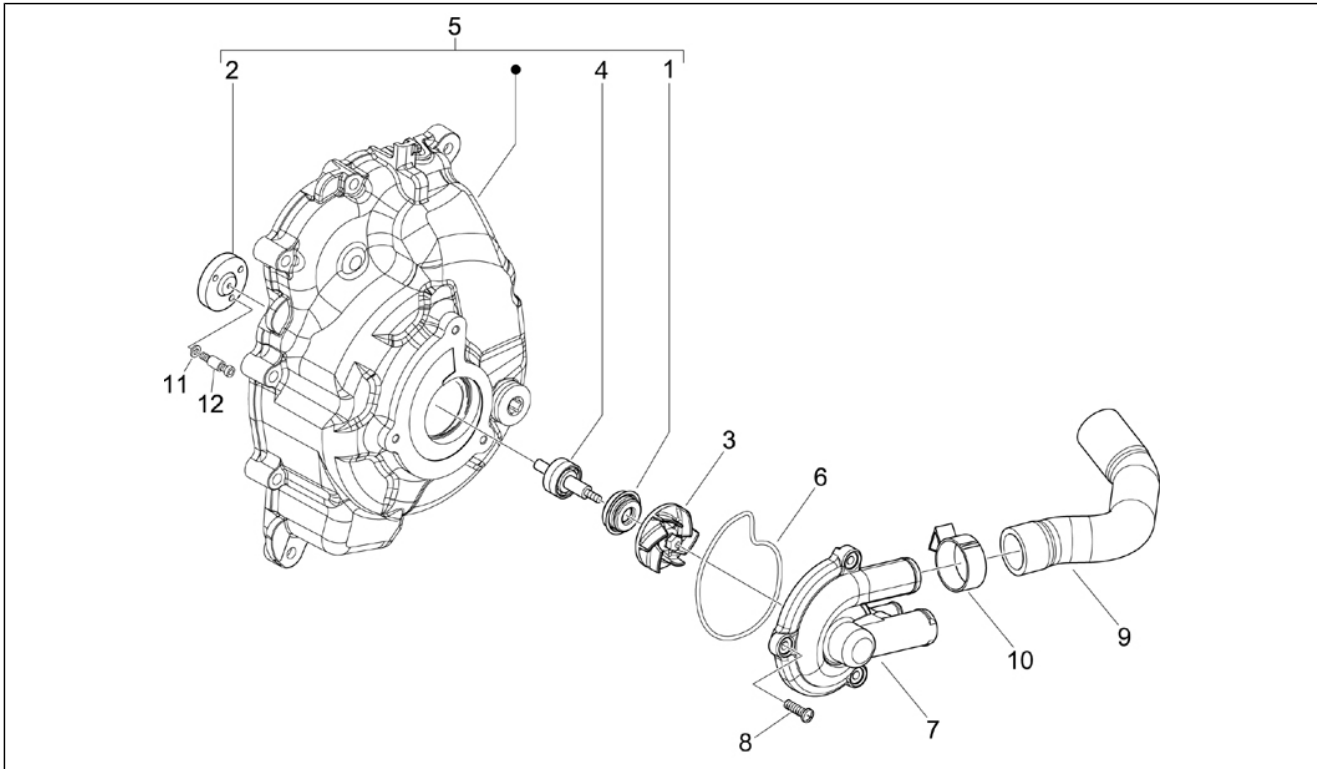

Gruppo	Motore
Codice	01.19
Descrizione	Pompa acqua
Revisione	1

Pos.	Codice	Descrizione	Q.ta	Varianti
1	842595	Anello tenuta	1	
2	487459	Giunto trascinalento	1	
3	844730	Girante pompa acqua cpl.	1	
4	8456335	Albero pompa acqua	1	
5	82755R	Cuscinetto 28x8x9	2	
5	8447485	Coperchio volano	1	
5	8482595	Coperchio volano cpl.	1	
6	485080	Anello OR	1	
7	486237	Coperchio pompa acqua	1	
8	828662	Vite TCCIC M5x22	3	
9	840022	Tubo mandata	1	
10	CM001908	Fascetta stringitubo	2	
11	828535	Rosetta	3	
12	828569	Vite	3	
12	82869R	Vite speciale	3