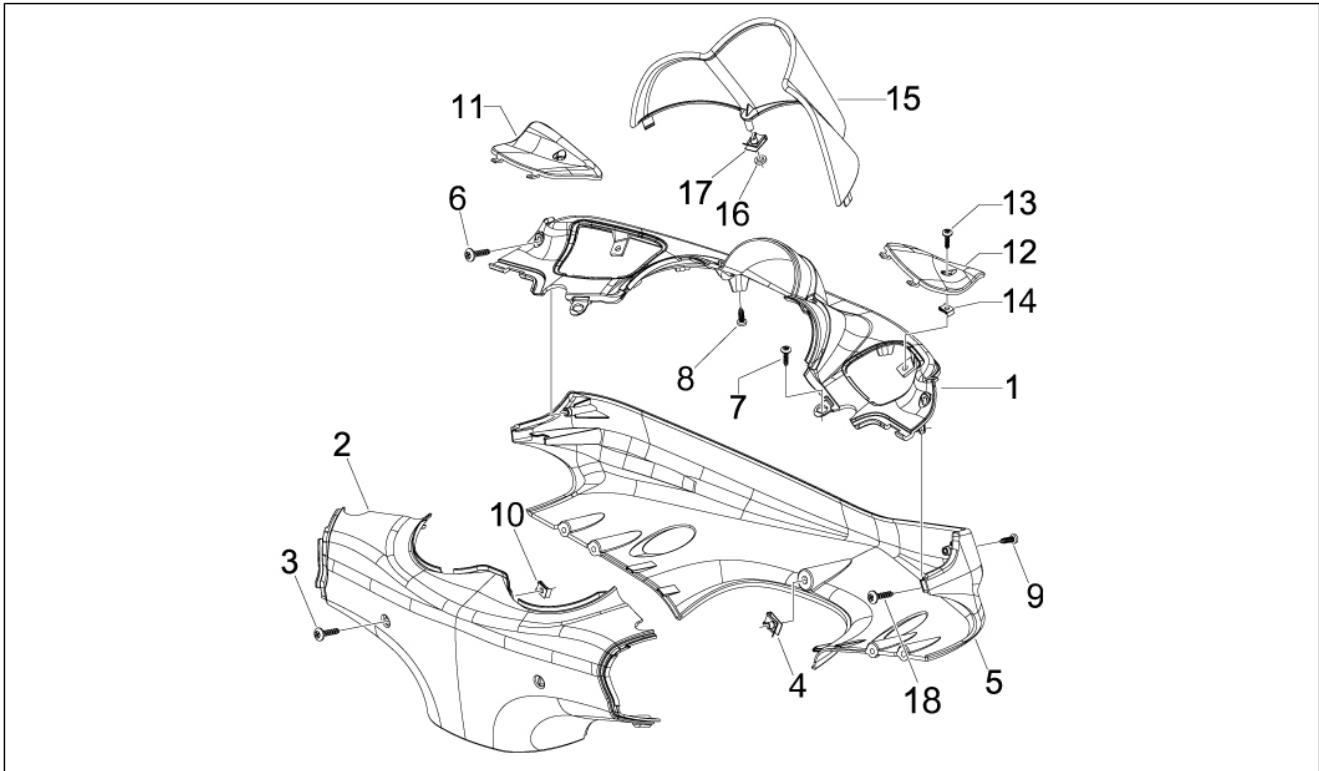

Gruppo	Manubrio/Sterzo
Codice	03.01
Descrizione	Coperture manubrio
Revisione	1

Pos.	Codice	Descrizione	Q.ta	Varianti
1	622282000P	Parte superiore	1	Colore veicolo:Bianco Ottico[724] Colore veicolo:Azzurro Sky[424] Colore veicolo:Blu Imperiale[204/A] Colore veicolo:Blu Midnight[222/A] Colore veicolo:Grigio Stardust[760/A] Colore veicolo:Grigio Excalibur[738/A] Colore veicolo:Rosso Karkadè[811/A] Colore veicolo:Nero Grafite[79/A]
2	622283000P	Coprimanubrio	1	Colore veicolo:Blu Midnight[222/A] Colore veicolo:Azzurro Sky[424] Colore veicolo:Blu Imperiale[204/A] Colore veicolo:Blu Midnight[222/A] Colore veicolo:Grigio Stardust[760/A] Colore veicolo:Rosso Ruby[824/A] Colore veicolo:Rosso Karkadè[811/A] Colore veicolo:Nero Grafite[79/A] Colore veicolo:Grigio Excalibur[738/A] Colore veicolo:Bianco Ottico[724]
3	014754	Vite autofilettante 4,2x25*	2	
4	CM017409	Piastrina elastica	1	
5	621466	***COPRIMANUBRIO ANTERIORE	1	
5	6214660087	***COPRIMANUBRIO ANTERIORE	1	Colore veicolo:Bianco Ottico[724]
5	62146600AF	***COPRIMANUBRIO ANTERIORE	1	Colore veicolo:Azzurro Sky[424]
5	62146600D9	Coprimanubrio	1	Colore veicolo:Blu Imperiale[204/A]
5	62146600DE	***COPRIMANUBRIO ANTERIORE	1	Colore veicolo:Blu Midnight[222/A]
5	62146600F2	Coprimanubrio	1	Colore veicolo:Grigio Excalibur[738/A]
5	62146600ND	Coprimanubrio	1	Colore veicolo:Nero Grafite[79/A]
5	62146600RF	Coprimanubrio	1	Colore veicolo:Rosso Karkadè[811/A]
6	258146	Vite autof. M3x20	2	
7	297498	Vite autofilettante M3,5x13	3	
8	267115	Vite autofilettante M4x16	2	
9	259349	Vite TCCIC M4,2x13	1