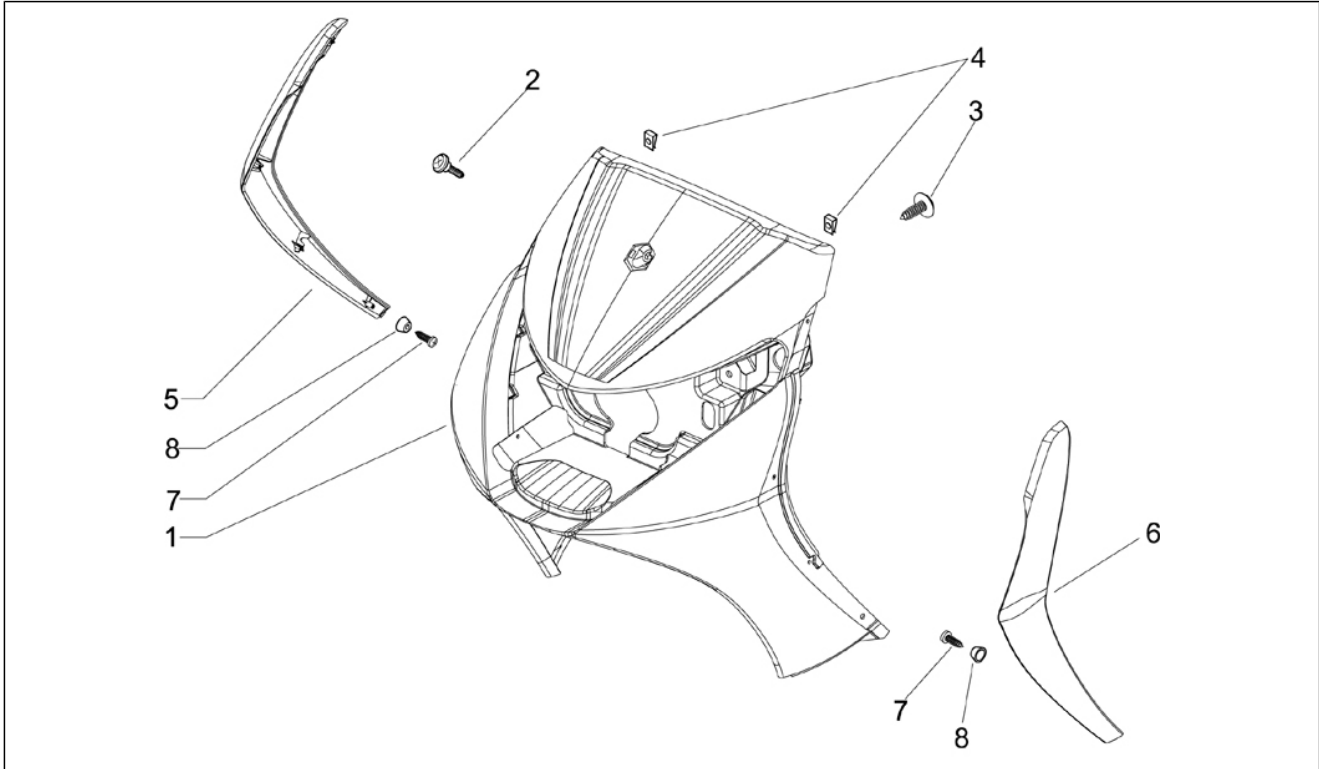

Gruppo	Telaio - Plastiche - Carrozzerie
Codice	02.26
Descrizione	Scudo anteriore
Revisione	1

Pos.	Codice	Descrizione	Q.ta	Varianti
1	5763670087	***SCUDO ANTERIORE	1	Colore veicolo: Bianco Ottico[724]
1	57636700AF	***SCUDO	1	Colore veicolo: Azzurro Sky[424]
1	57636700D9	Scudo	1	Colore veicolo: Blu Imperiale[204/A]
1	57636700DE	***SCUDO ANTERIORE	1	Colore veicolo: Blu Midnight[222/A]
1	57636700EI	***SCUDO ANTERIORE	1	Colore veicolo: Grigio Stardust[760/A]
1	57636700F2	Scudo	1	Colore veicolo: Grigio Excalibur[738/A]
1	57636700ND	Scudo	1	Colore veicolo: Nero Grafite[79/A]
1	57636700RF	Scudo	1	Colore veicolo: Rosso Karkadè[811/A]
1	624605	***SCUDO ANTERIORE	1	
1	6246050087	***SCUDO ANTERIORE	1	Colore veicolo: Bianco Ottico[724]
1	62460500AF	***SCUDO ANTERIORE	1	Colore veicolo: Azzurro Sky[424]
1	62460500DE	***SCUDO ANTERIORE	1	Colore veicolo: Blu Midnight[222/A] Colore veicolo: Blu Midnight[222/A]
1	62460500EI	***SCUDO ANTERIORE	1	Colore veicolo: Grigio Stardust[760/A]
1	62460500F2	***SCUDO ANTERIORE	1	Colore veicolo: Grigio Excalibur[738/A]
1	62460500ND	***SCUDO ANTERIORE	1	Colore veicolo: Nero Grafite[79/A]
1	62460500RM	***SCUDO ANTERIORE	1	Colore veicolo: Rosso Ruby[824/A]
2	272836	Vite TCCIC M6x16	1	
3	258249	Vite 4,2x19	2	
4	CM017410	Piastrina elastica	2	
5	CM008502000C	Deflettore anteriore Dx	1	Colore veicolo: Blu Midnight[222/A] Colore veicolo: Bianco Ottico[724] Colore veicolo: Azzurro Sky[424] Colore veicolo: Blu Imperiale[204/A] Colore veicolo: Blu Midnight[222/A] Colore veicolo: Grigio Stardust[760/A] Colore veicolo: Grigio Excalibur[738/A] Colore veicolo: Rosso Ruby[824/A] Colore veicolo: Rosso Karkadè[811/A] Colore veicolo: Nero Grafite[79/A]
6	CM008501000C	Deflettore anteriore Sx	1	Colore veicolo: Blu Midnight[222/A]