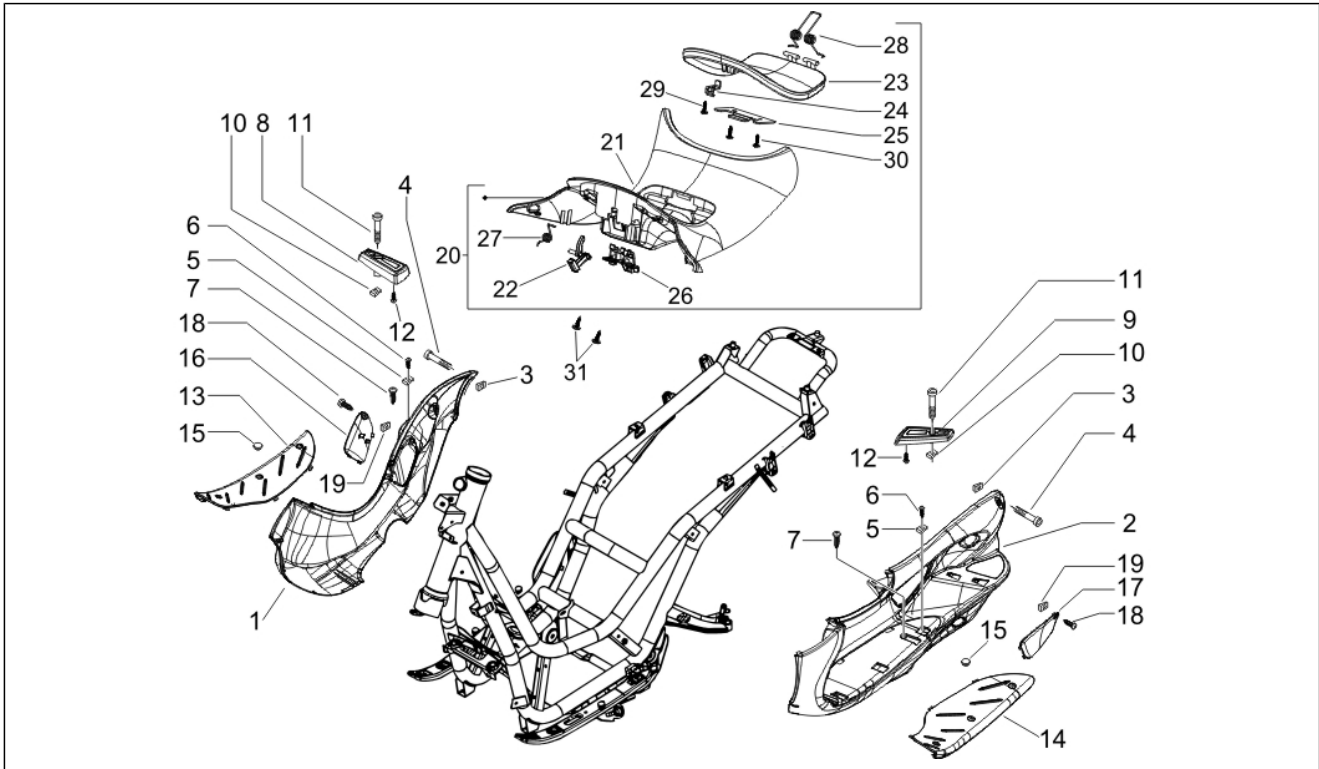

Gruppo	Telaio - Plastiche - Carrozzerie
Codice	02.31
Descrizione	Copertura centrale - Pedane
Revisione	1

Pos.	Codice	Descrizione	Q.ta	Varianti
9	CM014401000C	Poggiapiedi sx pass.	1	Colore veicolo:Blu Midnight[222/A] Colore veicolo:Bianco Ottico[724] Colore veicolo:Azzurro Sky[424] Colore veicolo:Blu Imperiale[204/A] Colore veicolo:Blu Midnight[222/A] Colore veicolo:Grigio Stardust[760/A] Colore veicolo:Rosso Ruby[824/A] Colore veicolo:Rosso Karkadè[811/A] Colore veicolo:Nero Grafite[79/A] Colore veicolo:Grigio Excalibur[738/A]
10	254485	Piastrina elastica M6	2	
11	272624	Vite M6x40	2	
12	270793	Vite TBCIC 3,8x16	2	
13	CM008902	Tappetino	1	
14	CM008901	Tappetino	1	
15	CM011101	Bottone	6	
16	CM014602000P	Portello	1	Colore veicolo:Bianco Ottico[724] Colore veicolo:Rosso Karkadè[811/A] Colore veicolo:Nero Grafite[79/A] Colore veicolo:Grigio Excalibur[738/A] Colore veicolo:Grigio Stardust[760/A] Colore veicolo:Blu Midnight[222/A] Colore veicolo:Blu Imperiale[204/A] Colore veicolo:Azzurro Sky[424]
17	CM014601000P	Portellino laterale sx	1	Colore veicolo:Blu Midnight[222/A] Colore veicolo:Bianco Ottico[724] Colore veicolo:Azzurro Sky[424] Colore veicolo:Blu Imperiale[204/A] Colore veicolo:Blu Midnight[222/A] Colore veicolo:Grigio Stardust[760/A] Colore veicolo:Rosso Ruby[824/A] Colore veicolo:Rosso Karkadè[811/A] Colore veicolo:Nero Grafite[79/A] Colore veicolo:Grigio Excalibur[738/A]