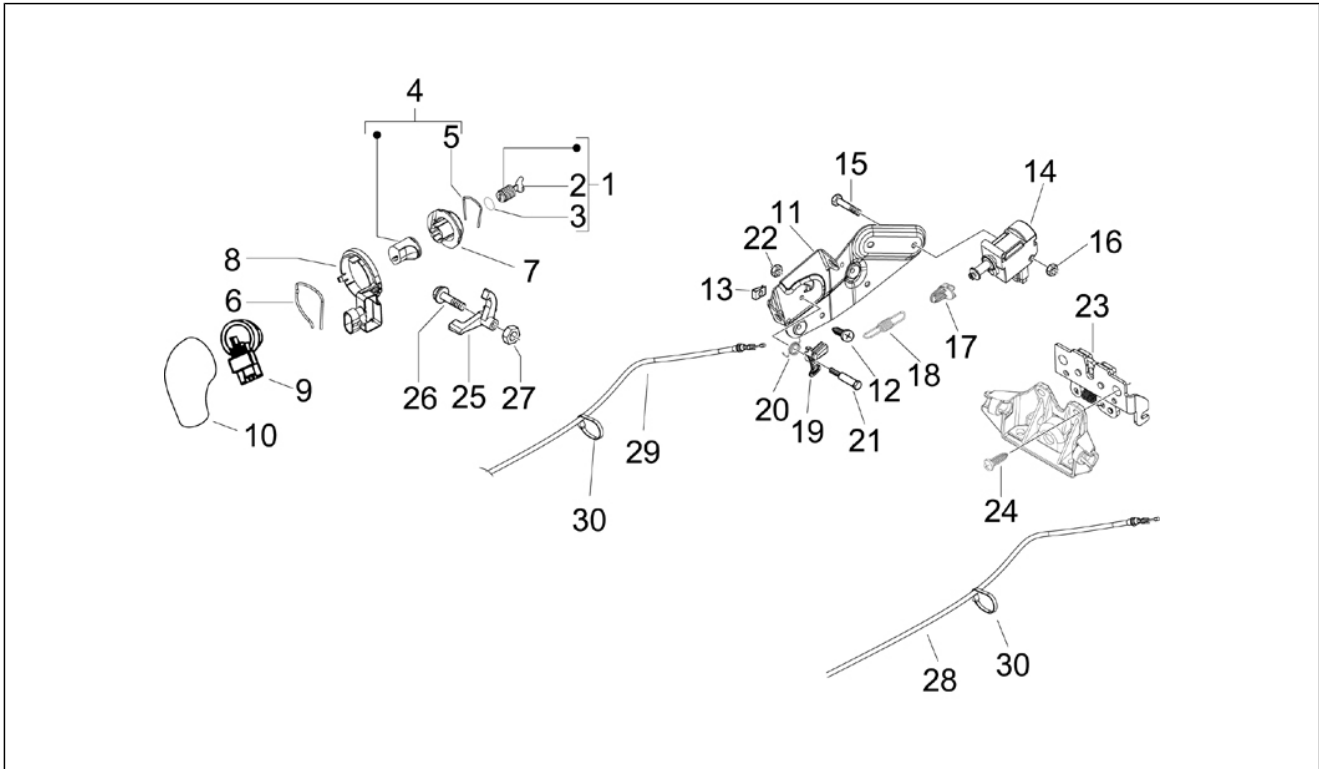

Gruppo	Telaio - Plastiche - Carrozzerie
Codice	02.46
Descrizione	Serrature
Revisione	1

Pos.	Codice	Descrizione	Q.ta	Varianti
1	576825	Gruppo cilindretti	1	
2	575810	Sbozzato chiave transponder	1	
3	298731	Anello di tenuta	1	
4	577816	Blocchetto serratura	1	
5	298838	Molla ritegno cilindretto	1	
6	253937	Molletta	1	
7	298581	Corpo serratura	1	
8	828800	Antenna immobilizer	1	
9	582951	Commutatore a chiave	1	
10	582041	Cappuccio commutatore	1	
11	577130	Piastra serratura sella	1	
12	259349	Vite TCCIC M4,2x13	2	
13	CM017410	Piastrina elastica	2	
14	582990	Elettroattuatore	1	
15	584121	Vite autofilettante	2	
16	577620	Dado autofrenante	2	
17	577128	Giunto	1	
18	620415	Molla	1	
19	577129	Leva	1	
20	577131	Molla	1	
21	299972	Vite speciale	1	
22	577620	Dado autofrenante	1	
23	CM023704	Serratura sella/portello	1	
24	259348	Vite TCB+codolo	2	
24	576629	Levetta serratura	1	
25	576629	Levetta serratura	1	
26	299972	Vite speciale	1	
27	577620	Dado autofrenante	1