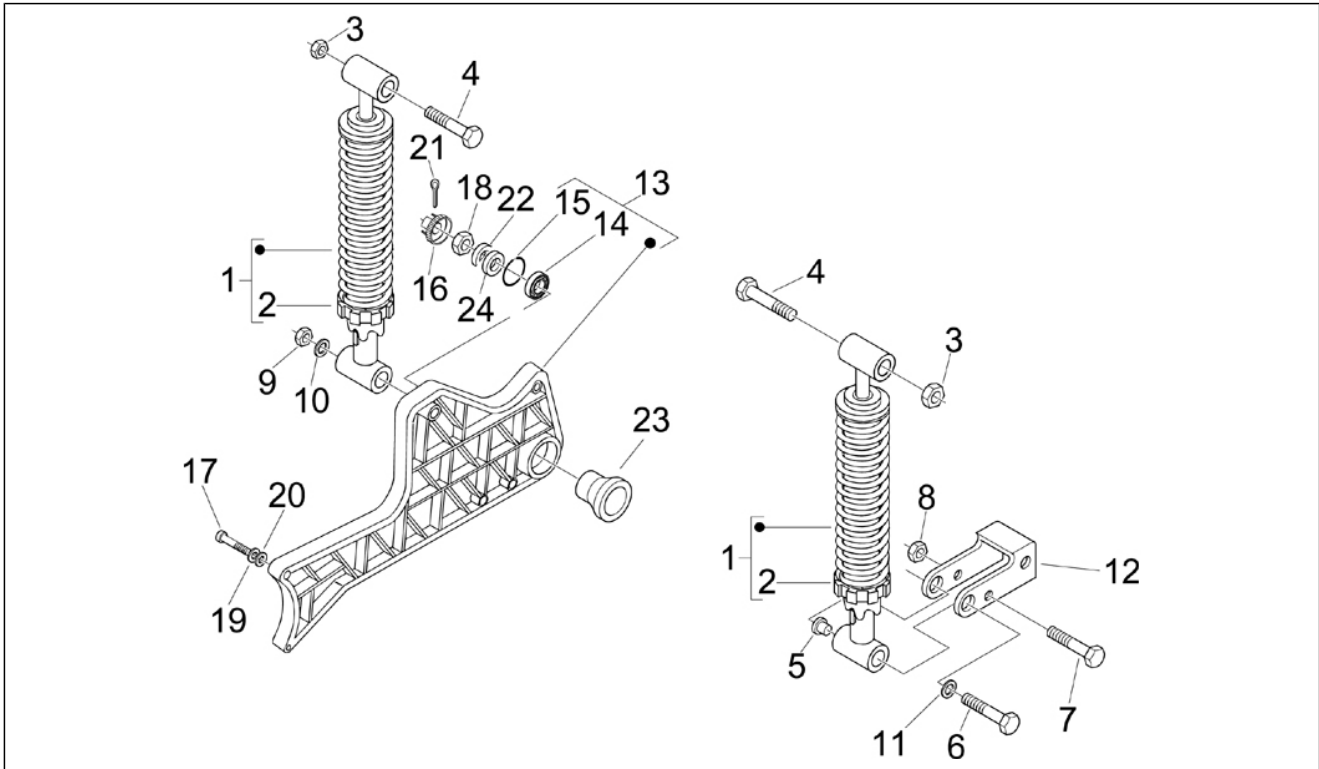

Gruppo	Sospensioni - Ruote
Codice	04.10
Descrizione	Sospensione posteriore - Ammortizzatore/i
Revisione	1

Pos.	Codice	Descrizione	Q.ta	Varianti
1	56174R	Ammortizzatore	2	
2	274860	Scontro	1	
3	002440	Dado autofrenante M10	2	
3	232108	Dado autofrenante M10	2	
4	268158	Vite TEF M10	2	
5	597980	Bussola	1	
6	015578	Vite TE M10x45	1	
7	844483	Vite TCEI M8x50	2	
8	020008	Dado M8	2	
9	002440	Dado autofrenante M10	1	
9	232108	Dado autofrenante M10	1	
10	016627	Rondella	1	
11	709646	Rondella	1	
12	597979	Piastra	1	
13	599867	Braccio sosp.	1	
14	006647	Anello Seeger	1	
15	82545R	Cuscinetto a sfere	1	
16	194423	Cappello ferma dado	1	
17	826298	Vite TCEI	2	
18	563728	Dado M16x13	1	
19	013776	Rondella	2	
20	709047	Rondella elastica	2	
21	012789	Copiglia	1	
22	597528	Distanziale	1	
23	597390	Distanziale	1	
24	848039	Distanziale ruota	1