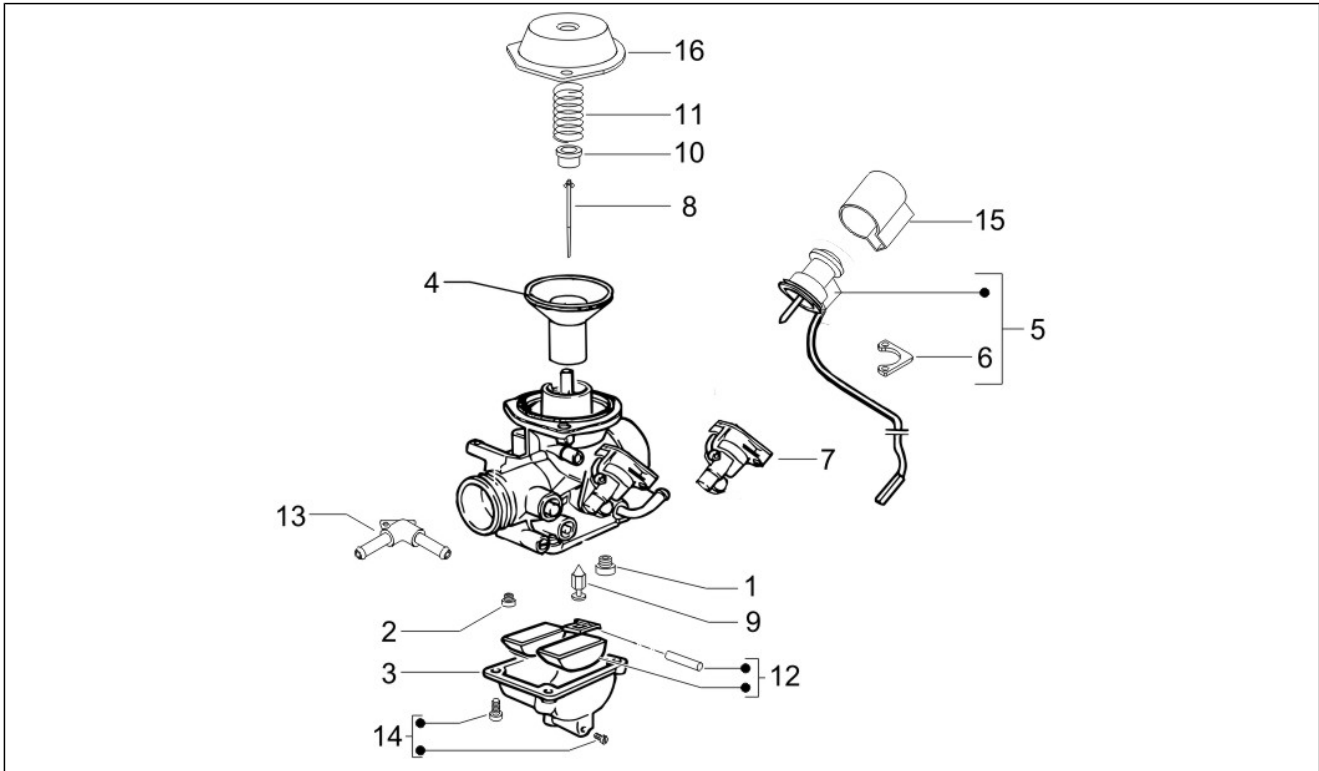

Gruppo	Motore
Codice	01.40
Descrizione	Componenti del carburatore
Revisione	1

Pos.	Codice	Descrizione	Q.ta	Varianti
1	CM129912	Getto massimo	1	
2	CM140101	Getto minimo 35	1	
3	842523	Kit vaschetta	1	
4	CM140301	Membrana keihin	1	
5	CM142905	Starter automatico completo	1	
6	828843	Piastrina ritegno	1	
7	842519	Corpo starter	1	
8	CM140204	Spillo conico	1	
9	260918	Fascetta stringitubo	1	
9	828831	Spillo benzina	1	
10	842518	Scodellino	1	
11	CM140902	Molla rich.valvola gas	1	
12	CM140401	Vaschetta	1	
12	CM140404	Vaschetta completa	1	
12	CM156707	Vaschetta completa	1	
13	842516	Riscaldatore	1	
14	842522	Kit galleggiante	1	
15	828844	Cappuccio	1	
16	842515	Coperchio	1	
17	CM144602	Emulsionatore	1	
17	CM149504	Kit pompa accelerazione	1	
18	CM149401	Vite reg.aria minimo	1