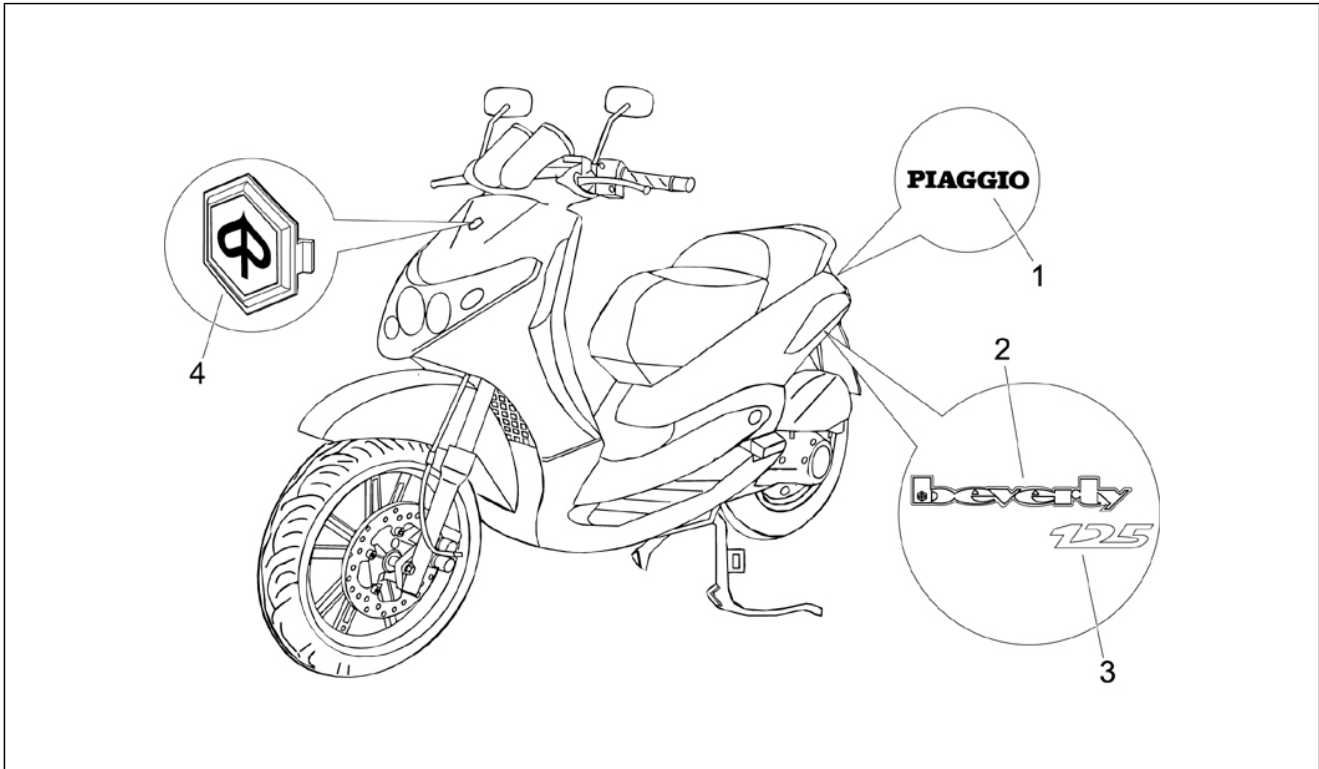

Gruppo	Telaio - Plastiche - Carrozzerie
Codice	02.38
Descrizione	Targhette e fregi
Revisione	1

Pos.	Codice	Descrizione	Q.ta	Varianti
1	5743990038	Targhetta "Piaggio"	1	Colore veicolo: Blu Imperiale[204/A] Colore veicolo: Blu Midnight[222/A] Colore veicolo: Nero Grafite[79/A]
1	5743990095	Targhetta "Piaggio"	1	Colore veicolo: Bianco Ottico[724] Colore veicolo: Grigio Stardust[760/A] Colore veicolo: Rosso Karkadè[811/A] Colore veicolo: Grigio Excalibur[738/A] Colore veicolo: Azzurro Sky[424]
2	622051	Targhetta "Beverly"	2	
3	623371	Targhetta "125"	2	
4	295486	Scudetto "Piaggio"	1	
4	624554	Scudetto Piaggio	1