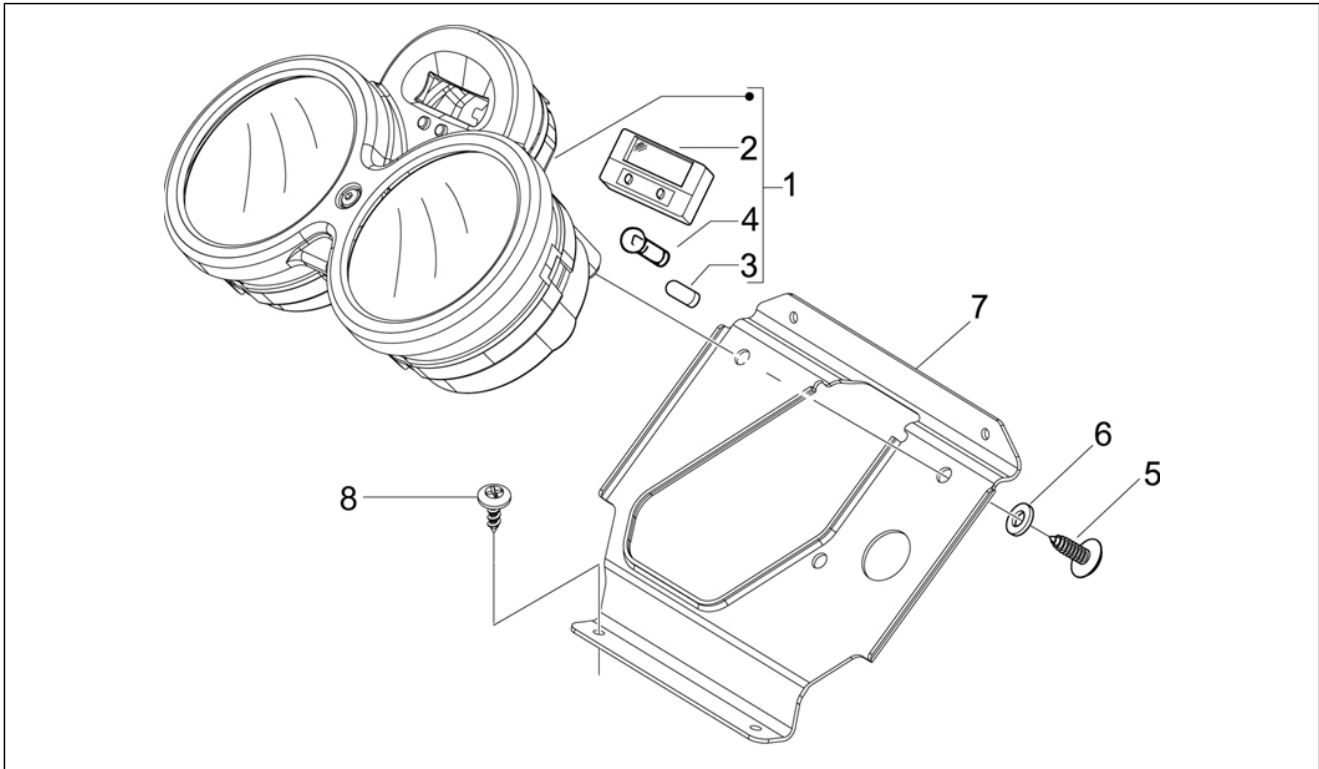

Gruppo	Manubrio/Sterzo
Codice	03.01
Descrizione	Coperture manubrio
Revisione	1

Pos.	Codice	Descrizione	Q.ta	Varianti
16	180095	Tampone	2	
17	085508	Piastrina	2	
18	267115	Vite autofilettante M4x16	2	

Gruppo	Manubrio/Sterzo
Codice	03.02
Descrizione	Gruppo strumenti - Cruscotto
Revisione	1