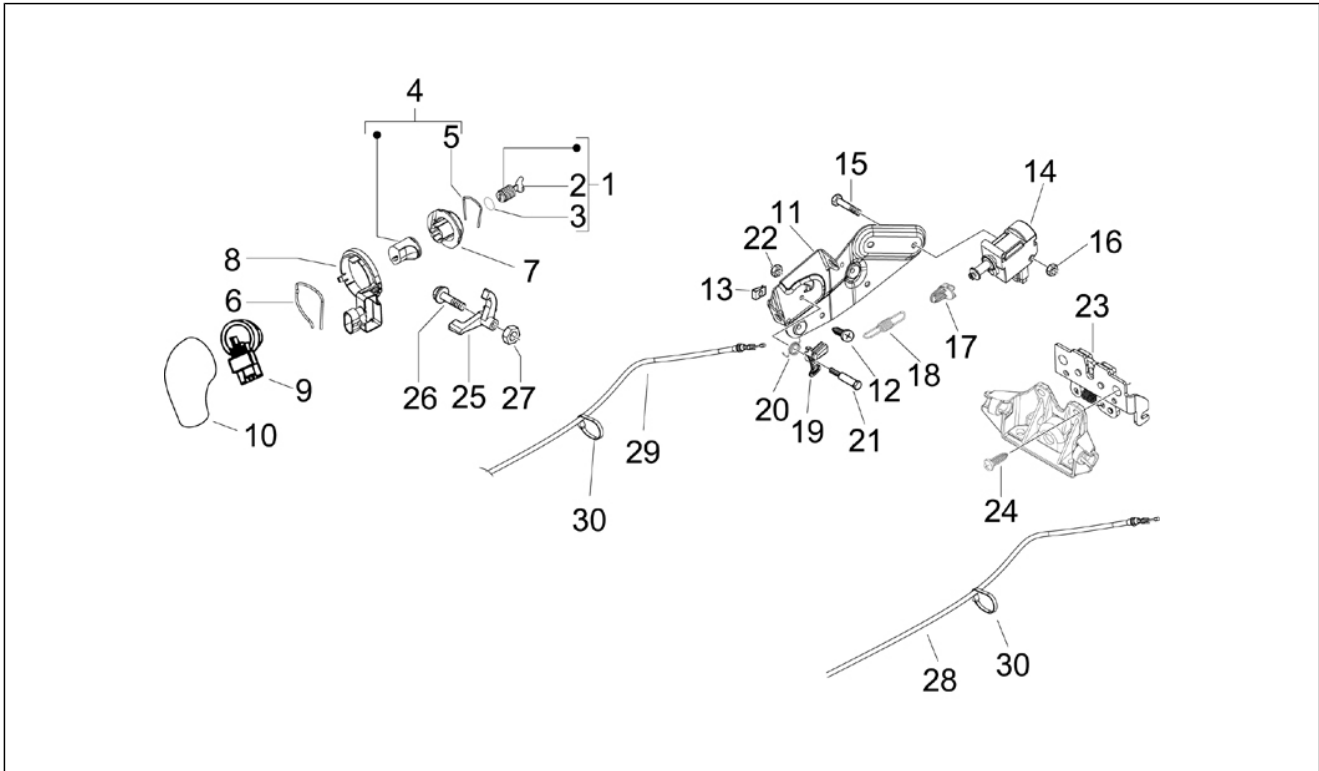

Gruppo	Telaio - Plastiche - Carrozzerie
Codice	02.46
Descrizione	Serrature
Revisione	1

Pos.	Codice	Descrizione	Q.ta	Varianti
28	CM012804	Trasmissione	1	
29	CM012808	Trasmissione	1	
30	145298	Fascetta a strappo L=180mm	2