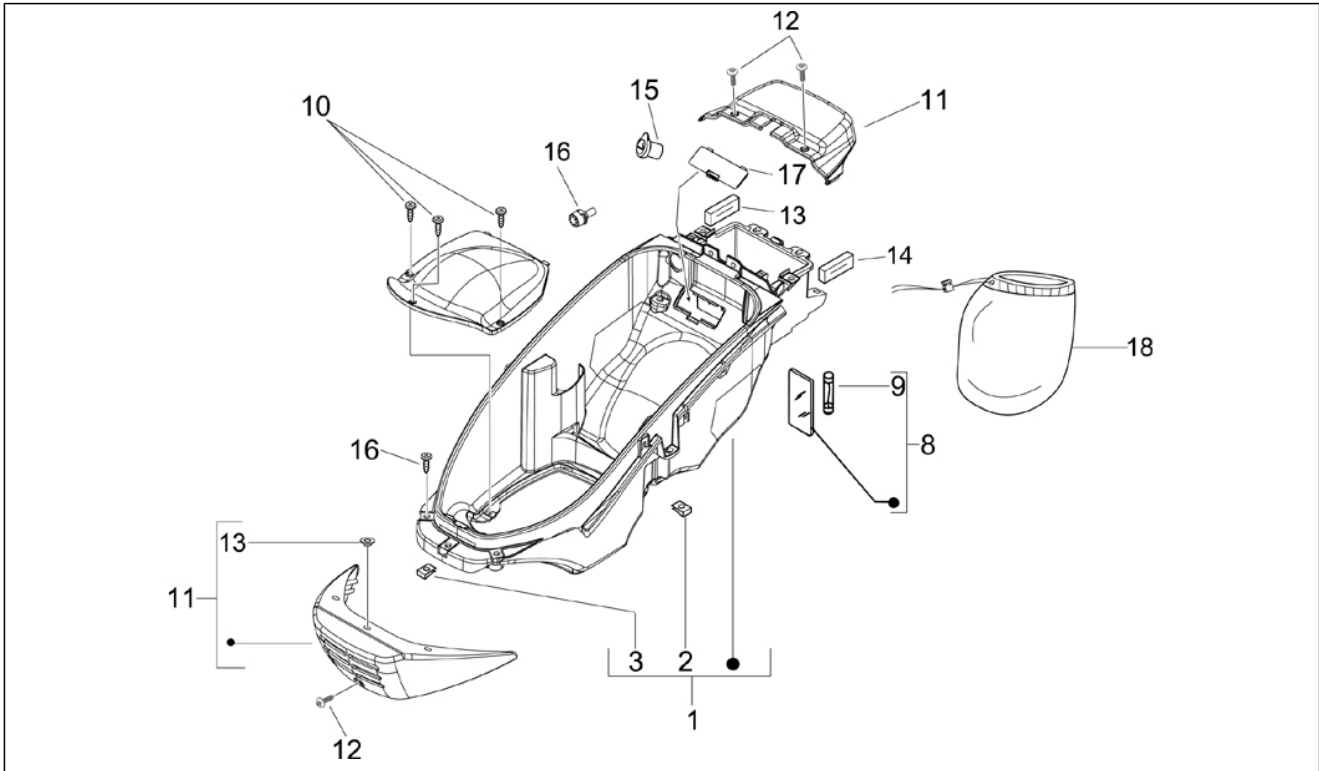

Gruppo	Telaio - Plastiche - Carrozzerie
Codice	02.34
Descrizione	Vano portacasco - Sottosella
Revisione	1

Pos.	Codice	Descrizione	Q.ta	Varianti
11	6207560043	Coperchio batteria	1	Colore veicolo: Bianco Ottico[724] Colore veicolo: Azzurro Sky[424] Colore veicolo: Blu Midnight[222/A] Colore veicolo: Grigio Excalibur[738/A] Colore veicolo: Rosso Karkadè[811/A] Colore veicolo: Nero Grafite[79/A] Colore veicolo: Grigio Stardust[760/A] Colore veicolo: Blu Imperiale[204/A]
11	6207560043	Coperchio batteria	1	Colore veicolo: Blu Midnight[222/A]
12	258249	Vite 4,2x19	2	
13	258737	Tampone	2	
14	583310	Tampone	1	
15	294770	Pres a b.t. 12V	1	
16	581412	Tappo	2	
17	576793	Portello ispezione omologazione	1	
18	623577	Copertina casco	1