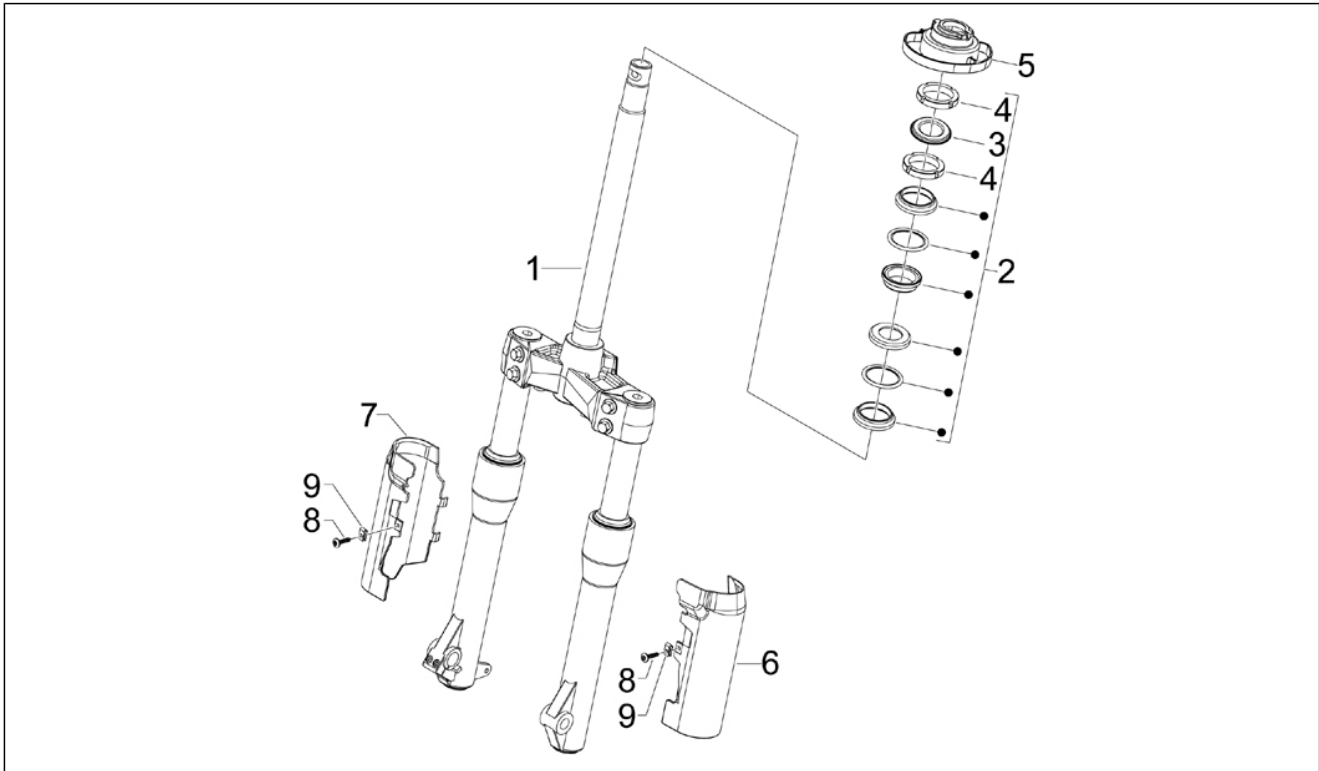

Gruppo	Sospensioni - Ruote
Codice	04.02
Descrizione	Forcella/tubo sterzo - Gruppo ralle
Revisione	1

Pos.	Codice	Descrizione	Q.ta	Varianti
1	56191R	Forcella anteriore completa	1	
1	56269R	Forcella anteriore completa	1	
2	597428	Gruppo ralle completo	1	
2	600872	Gruppo ralle completo	1	
3	582787	Piastrina di sicurezza sterzo	1	
4	011109	Ghiera tubo sterzo	2	
5	583787	Collarino	1	
6	649615	Copertura fodero SX	1	
7	649614	Copertura fodero DX	1	
8	259349	Vite TCCIC M4,2x13	2	
9	CM017410	Piastrina elastica	2