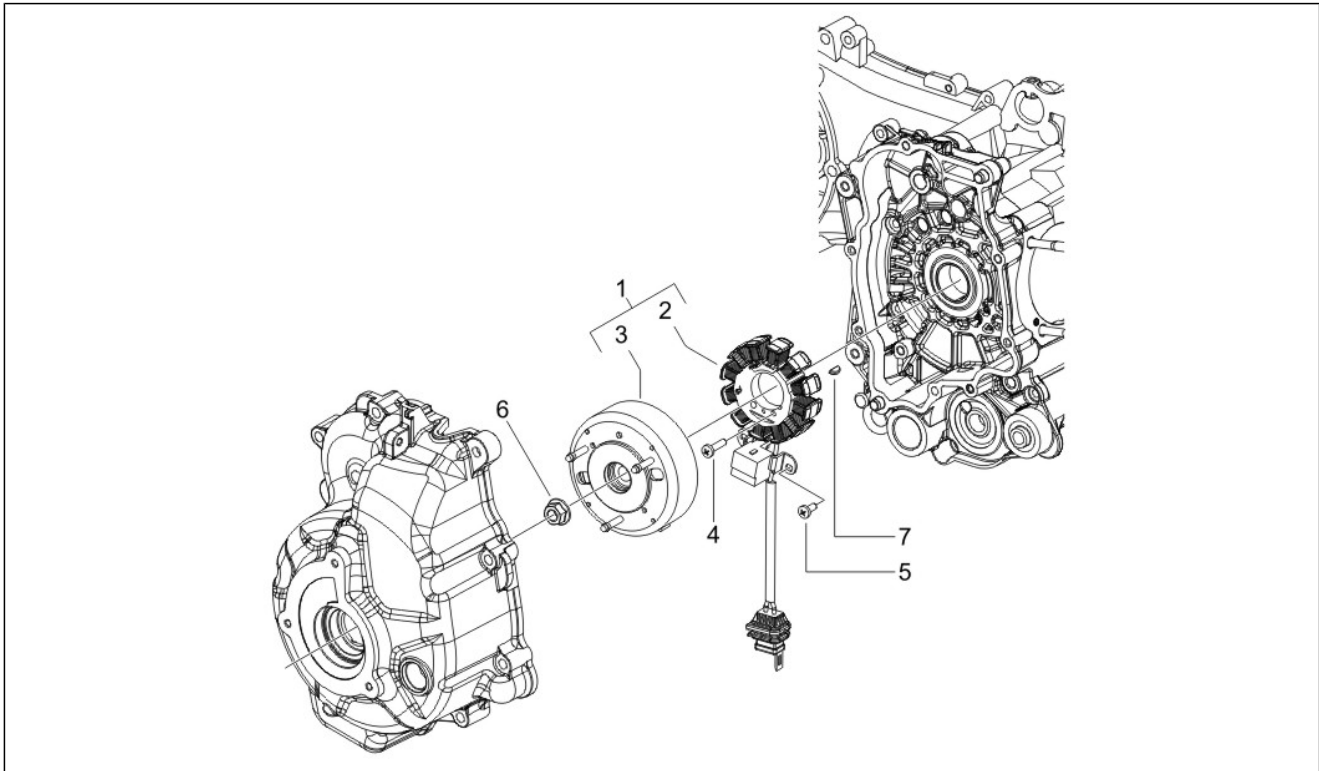

Gruppo	Motore
Codice	01.21
Descrizione	Volano magnete
Revisione	1

Pos.	Codice	Descrizione	Q.ta	Varianti
1	58059R	Volano magnete completo	1	
1	58130R	Volano magnete cpl.	1	
2	584690	Statore completo (Kokusan)	1	
2	639727	Statore completo KOKUSAN	1	
3	584695	Rotore completo (Kokusan)	1	
3	639725	Rotore completo	1	
4	828662	Vite TCCIC M5x22	2	
5	018575	Vite TCCIC M5x10	2	
6	436783	Dado M12	1	
7	000267	Chiavetta	1