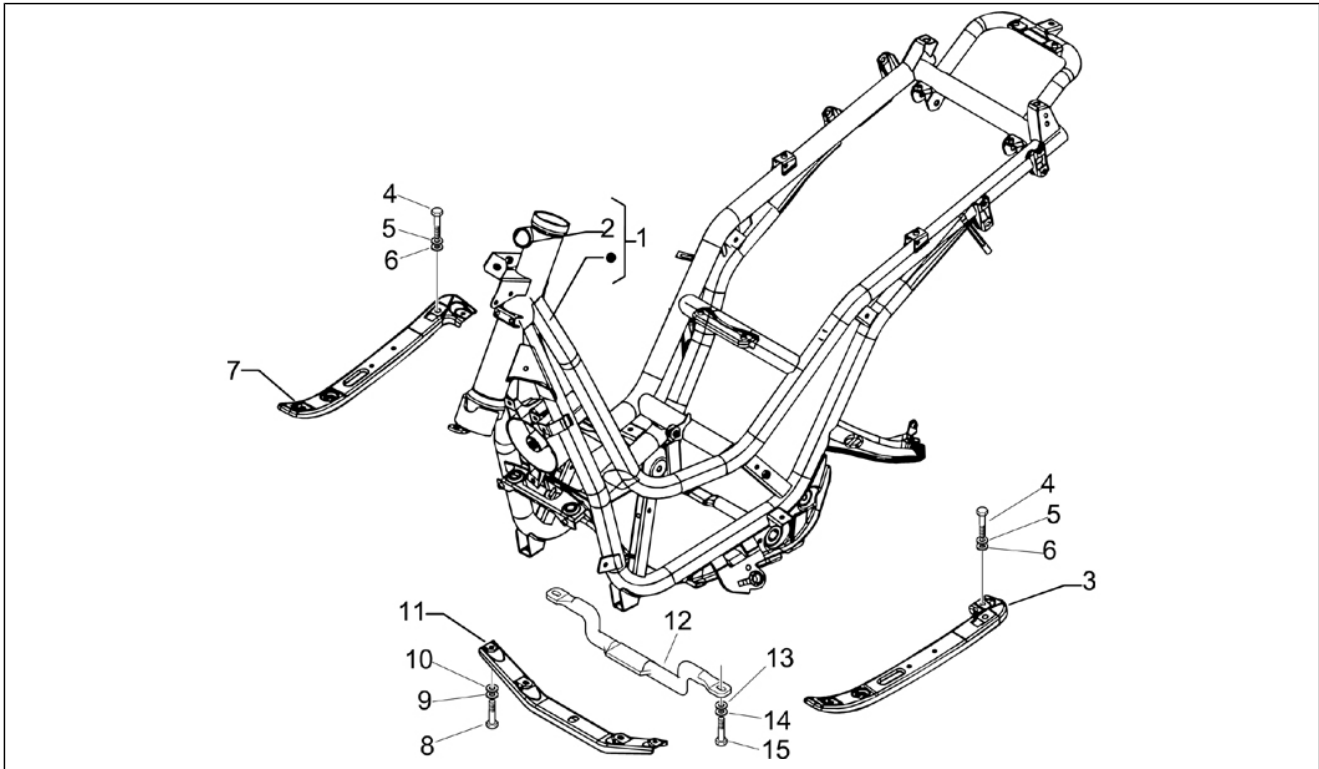

Gruppo	Telaio - Plastiche - Carrozzerie
Codice	02.01
Descrizione	Telaio/scocca
Revisione	1

Pos.	Codice	Descrizione	Q.ta	Varianti
1	6213455	Telaio	1	
1	622379	***TELAIO CON P.I.	1	
1	6239465	***TELAIO CPI BEVERLY 250	1	
2	575357	Supporto serratura	1	
3	CM014001	Traversino	1	
3	CM174901	Traversino sx appoggio pedana	1	
4	031088	Vite M6x16	4	
5	016406	Rondella elastica 6,4x11,8x1	4	
6	003056	Rondella piana 6,4x12x1	4	
7	620070	Traversino dx	1	
8	031117	Vite m8x18 zn	2	
9	016408	Rosetta elastica 13,75x8,15x4,5	2	
10	003038	Rondella piana 8,4x18x2	2	
11	577896	Traversino	1	
12	622258	Traversa	1	
13	016408	Rosetta elastica 13,75x8,15x4,5	2	
14	003038	Rondella piana 8,4x18x2	2	
15	031117	Vite m8x18 zn	2