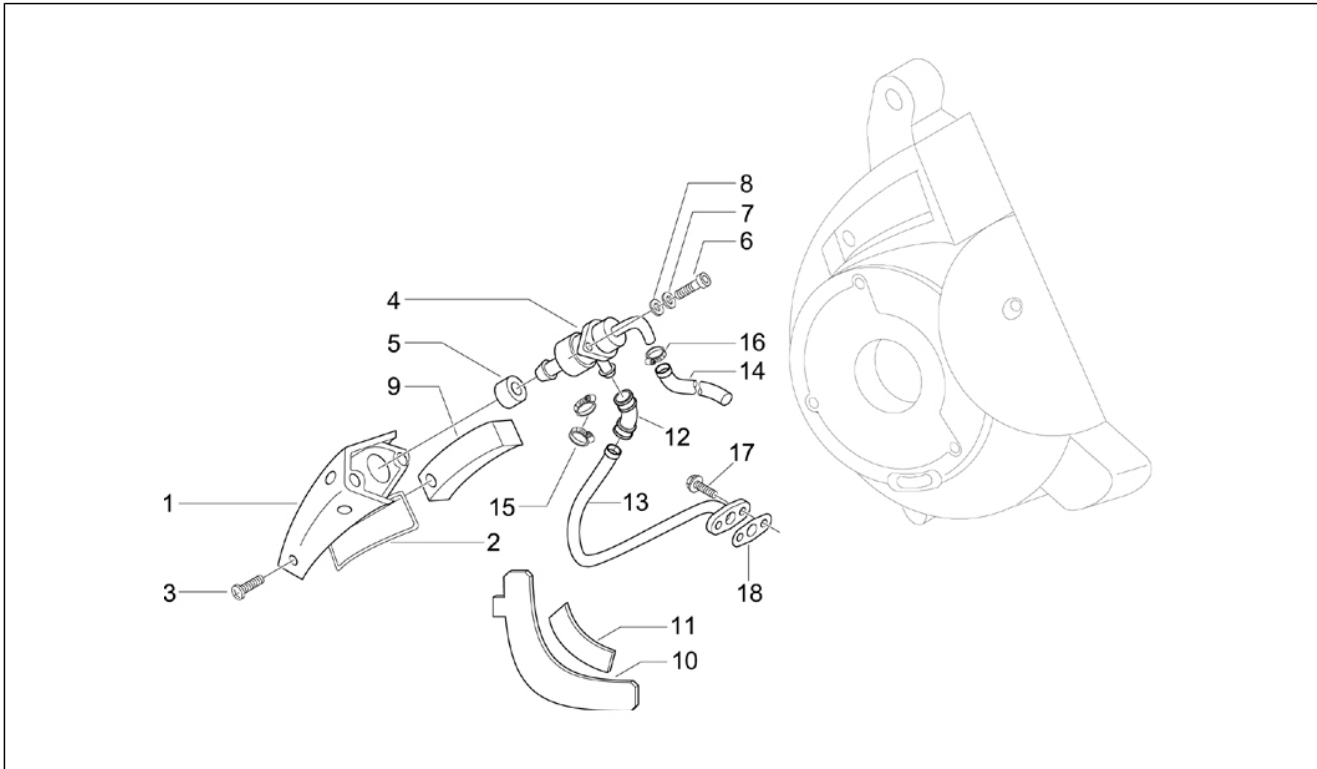

Gruppo	Motore
Codice	01.46
Descrizione	Scatola aria secondaria
Revisione	1

Pos.	Codice	Descrizione	Q.ta	Varianti
1	831255	Coperchio	1	
2	831258	Guarnizione	1	
3	828662	Vite TCCIC M5x22	3	
4	82731R	Valvola SAS	1	
5	831256	Guarnizione	1	
6	296458	Vite autofilettante L=35 mm	2	
7	006965	Rosetta 5.3x10x10	2	
8	006078	Rosetta piana 12x5.2x1	2	
9	831257	Filtro	1	
10	834119	Coperchio	1	
11	834153	Insonorizzante	1	
12	831259	Tubo di raccordo s.a.s.	1	
13	831260	Tubo	1	
14	843400	Tubo aspirazione aria	1	
15	CM001904	Fascetta stringitubo	2	
16	CM002901	Fascetta stringitubo	2	
17	833722	Vite TE flangiata M6x14	2	
18	832059	Guarnizione	1