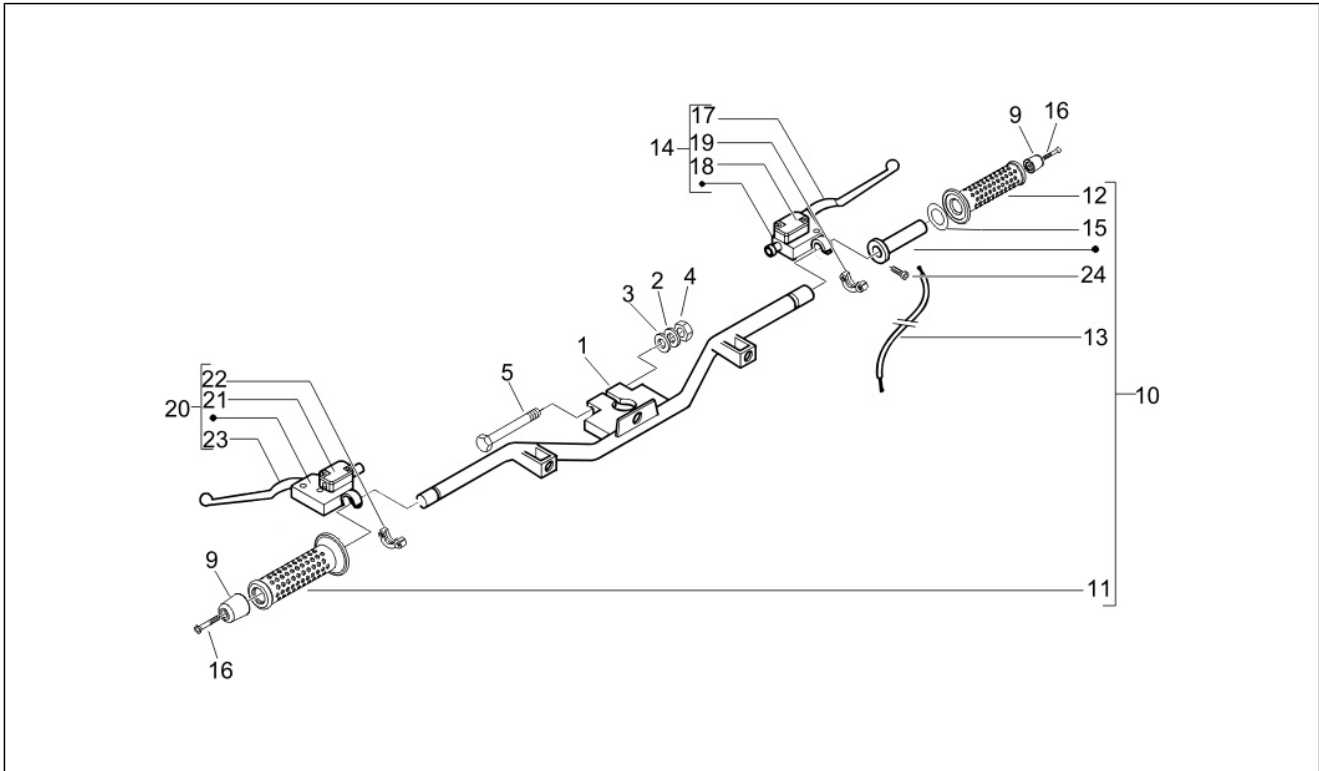

Gruppo	Manubrio/Sterzo
Codice	03.06
Descrizione	Manubrio - Pompe freno
Revisione	1

Pos.	Codice	Descrizione	Q.ta	Varianti
22	600478	Cavallotto (Heng Tong)	1	
23	600475	Leva freno (Heng Tong)	1	
23	646829	Leva freno (Brembo)	1