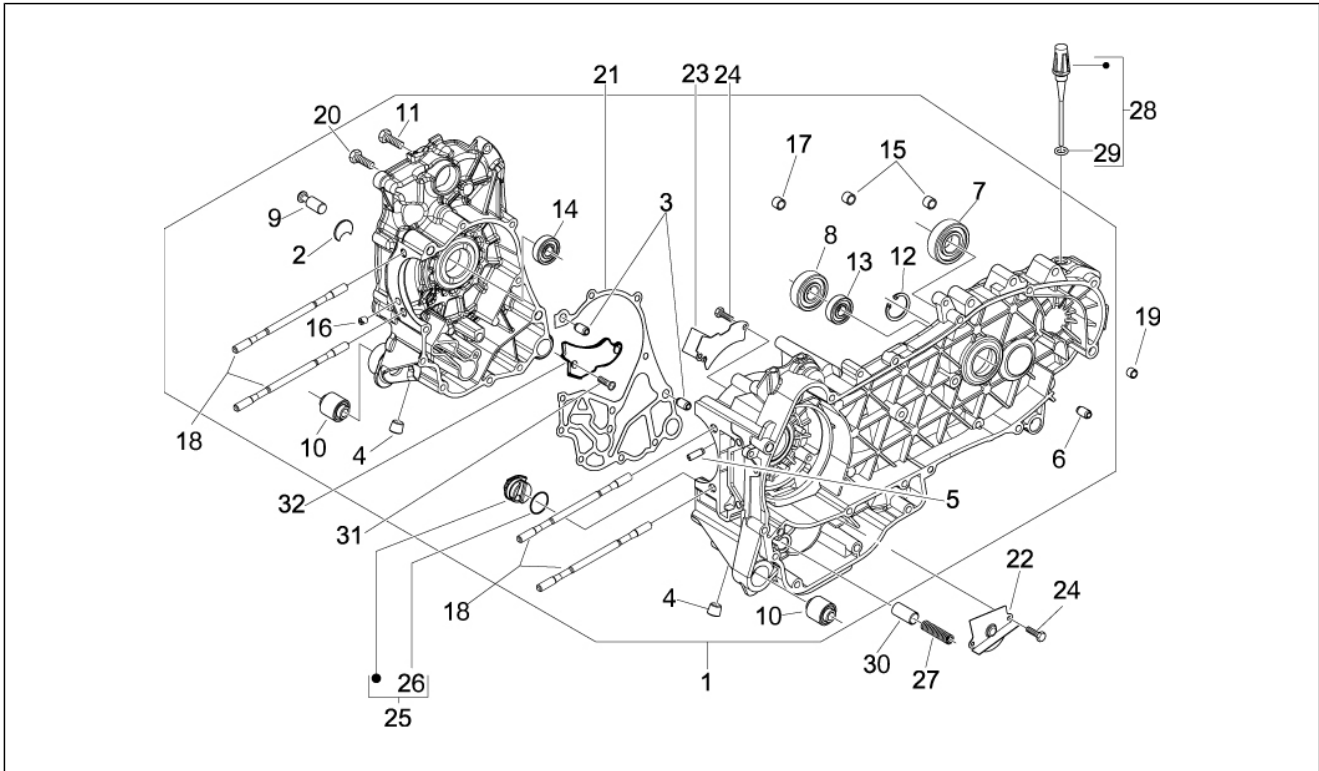

Gruppo	Motore
Codice	01.05
Descrizione	Carter
Revisione	1

Pos.	Codice	Descrizione	Q.ta	Varianti
25	845861	Inserto porta filtro	1	
26	431065	Guarnizione	1	
27	485655	Molla	1	
28	832130	Astina livello olio completa	1	
29	827085	Anello di tenuta 14,43x9,19x2,62	1	
30	829661	Valvola pressione olio	1	
31	018575	Vite TCCIC M5x10	1	
32	828766	Piastrina	1