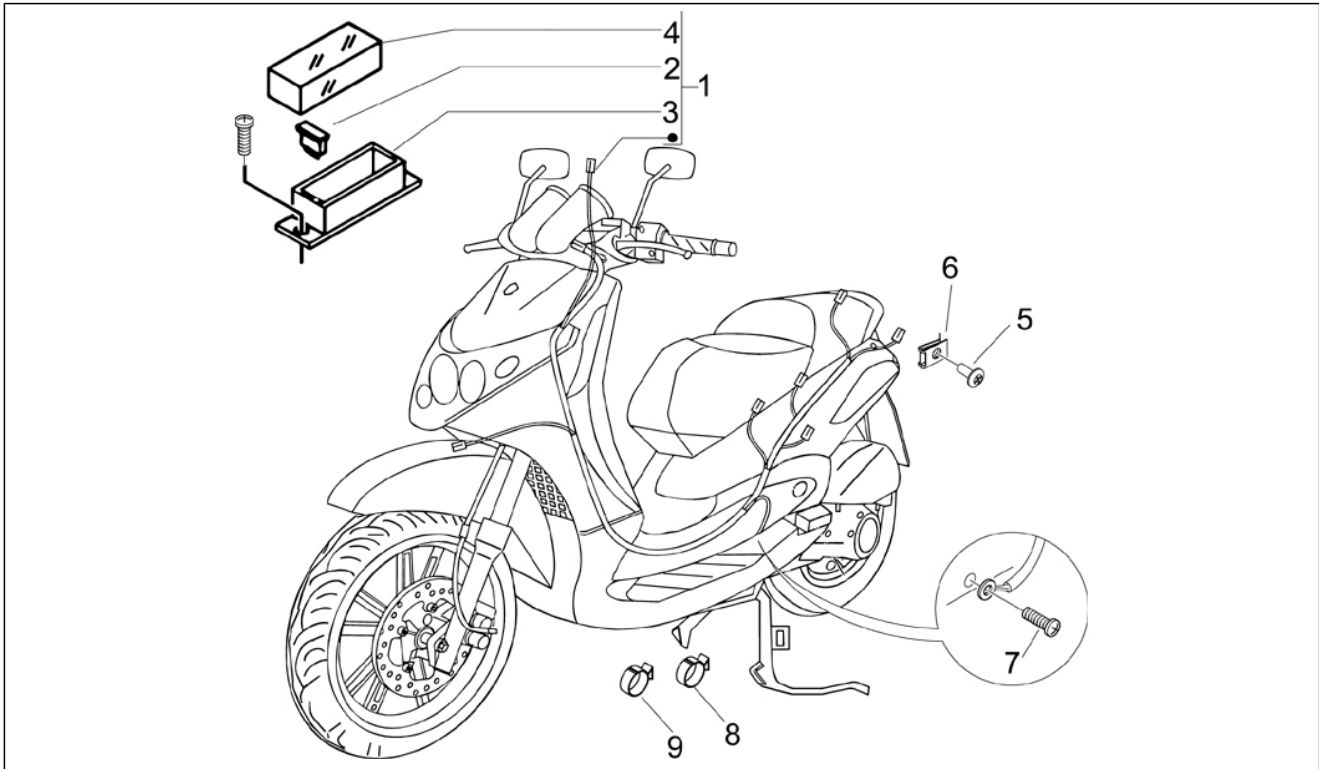

Gruppo	Impianto elettrico
Codice	06.08
Descrizione	Gruppo cavetti principale
Revisione	1

Pos.	Codice	Descrizione	Q.ta	Varianti
1	638774	Gruppo cavetti	1	
1	639613	***GR.CAVETTI	1	
2	252945	Fusibile 7,5A	1	
2	290860	Fusibile 15A	3	
2	291499	Fusibile lamellare 4a	4	
2	292507	Fusibile 10A	2	
3	581190	Portafusibile	1	
4	581191	Coperchietto	1	
5	259349	Vite TCCIC M4,2x13	2	
6	CM017409	Piastrina elastica	2	
7	270793	Vite TBCIC 3,8x16	2	
8	CM006905	Molletta ritegno tubi L=12	2	
9	CM006906	Molletta ritegno tubi L=33	1