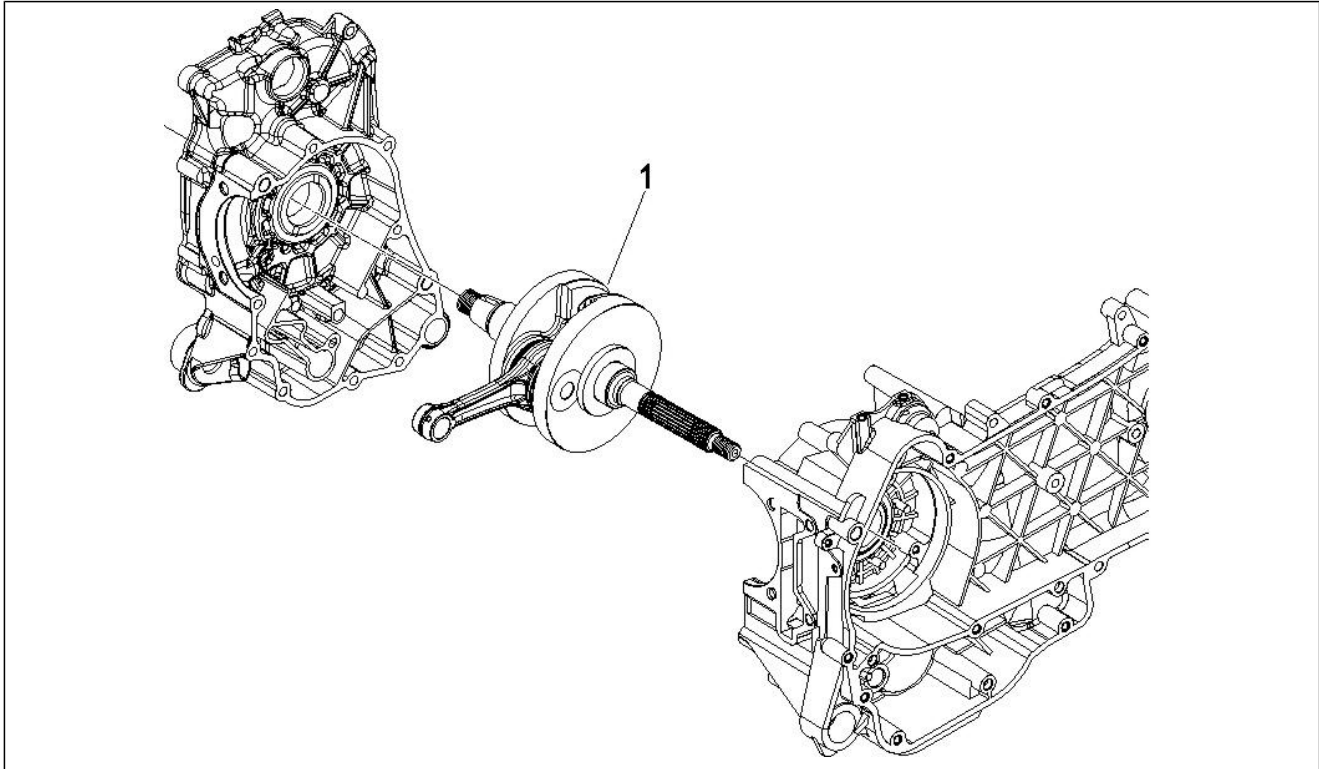

Gruppo	Motore
Codice	01.06
Descrizione	Albero motore
Revisione	1

Pos.	Codice	Descrizione	Q.ta	Varianti
1	8304725001	Albero motore cpl.cat.1	1	
1	8304725002	Albero motore cpl.cat.2	1