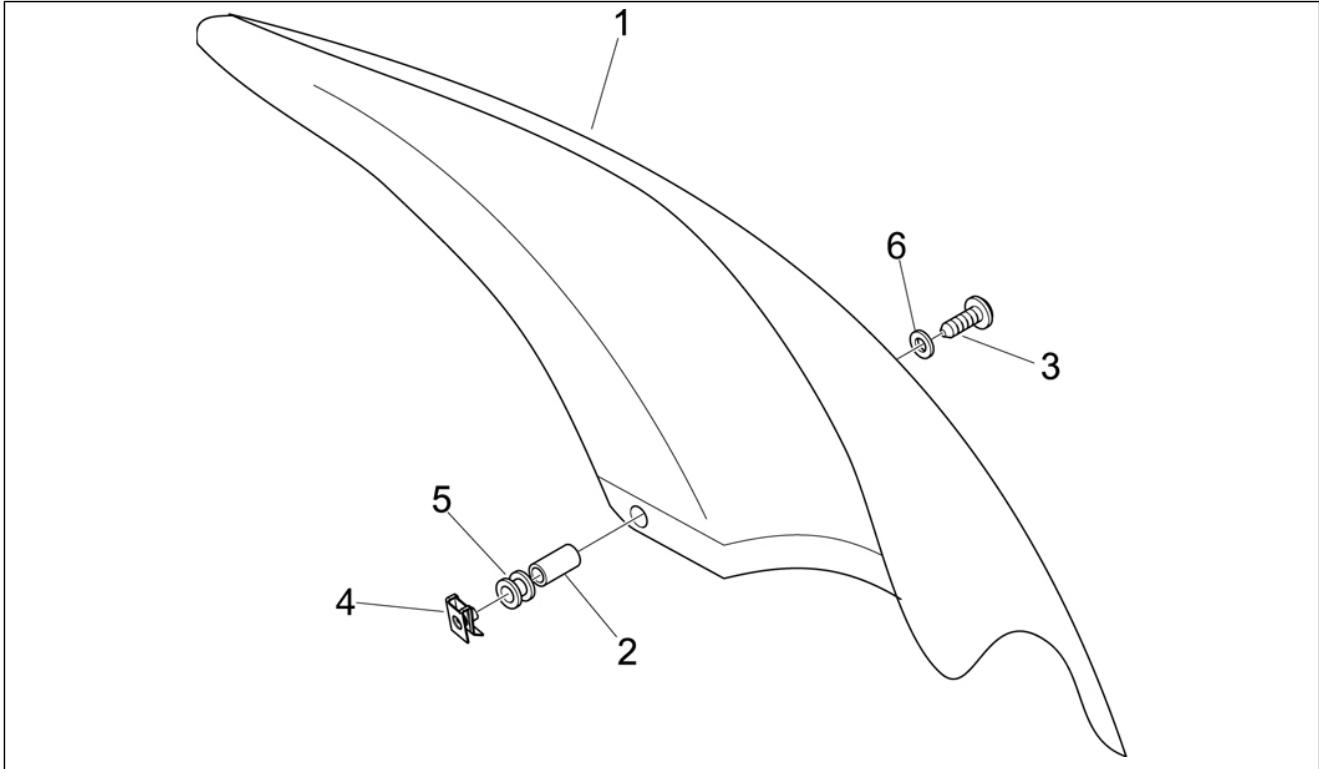

Gruppo	Telaio - Plastiche - Carrozzerie
Codice	02.27
Descrizione	Parabrezza - Vetri
Revisione	1

Pos.	Codice	Descrizione	Q.ta	Varianti
1	621469	Parabrezza	1	
2	598288	Distanziale	3	
3	271891	Vite m6x30	3	
4	254485	Piastrina elastica M6	3	
5	217163	Tampone	3	
6	016673	Rondella	6