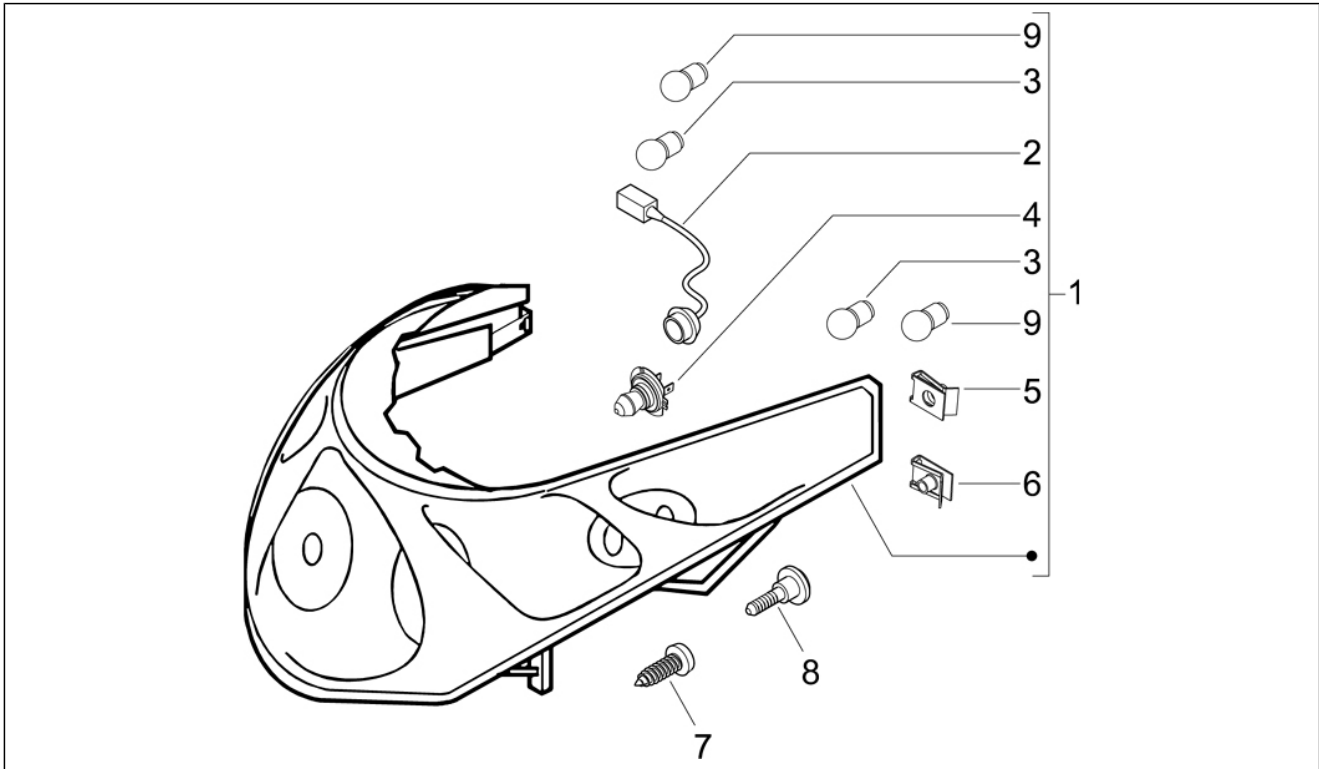

Gruppo	Impianto elettrico
Codice	06.03
Descrizione	Fanaleria anteriore - Indicatori di direzione
Revisione	1

Pos.	Codice	Descrizione	Q.ta	Varianti
1	638588	Proiettore	1	
2	583796	Gr. cavetti proiettore	1	
3	292022	Lampada 12V-5W	2	
4	294353	Lampada H7 55W 12V	2	
5	185802	Piastrina elastica	2	
6	251420	Piastrina	2	
7	259372	Vite autofilettante M4,2x25	2	
8	259830	Vite m6x22	2	
9	584332	Lampada 12V-10W	2