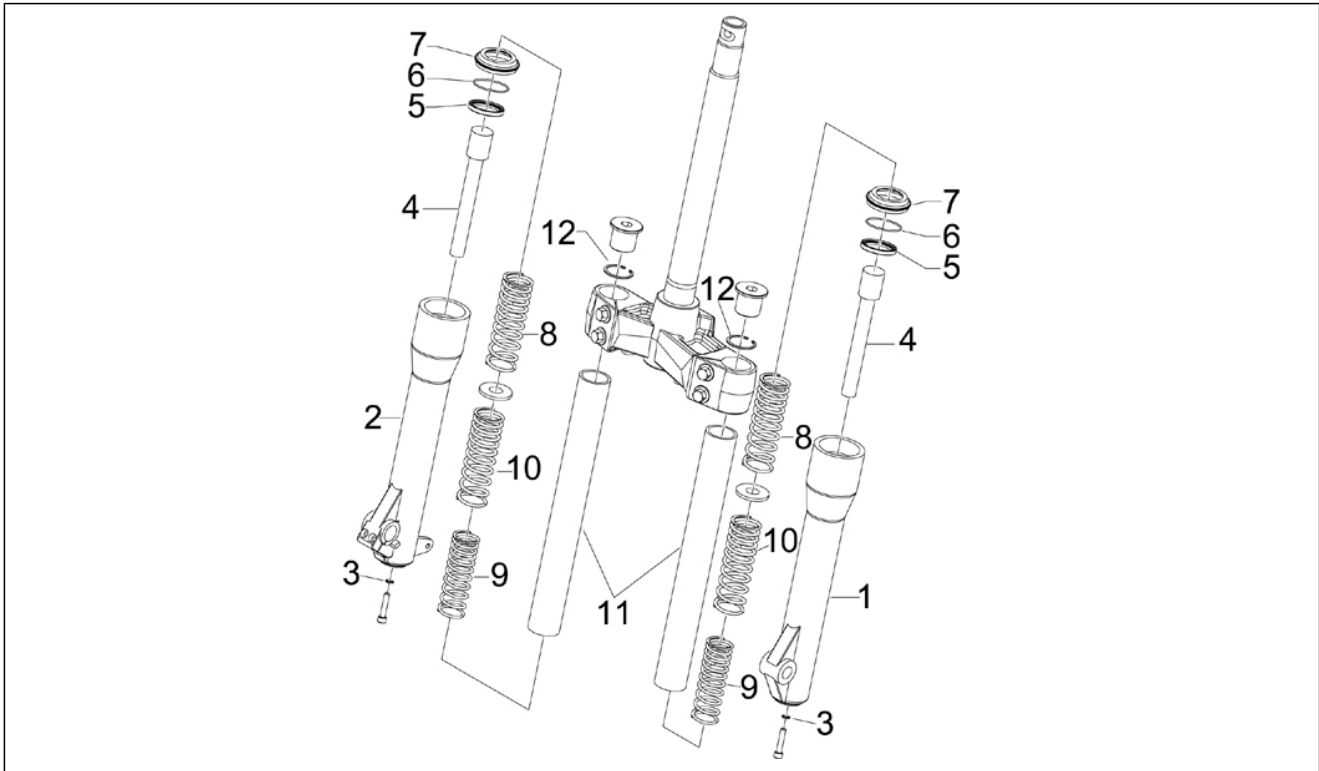

Gruppo	Sospensioni - Ruote
Codice	04.04
Descrizione	Componenti della forcella (Escorts)
Revisione	1

Pos.	Codice	Descrizione	Q.ta	Varianti
1	646522	***GAMBALE SX	1	
2	646521	***GAMBALE DX	1	
3	600611	Guarnizione	2	
4	646520	***CILINDRO AMMORTIZZATORE COMPL.	2	
5	600608	Paraolio forcella	2	
6	600612	Anello	2	
7	600613	Parapolvere	2	
8	646527	***MOLLA FORCELLA	2	
9	646525	***MOLLA FORCELLA	2	
10	646523	***MOLLA FORCELLA	2	
11	646519	***STELO FORCELLA	2	
12	600615	O-ring	2