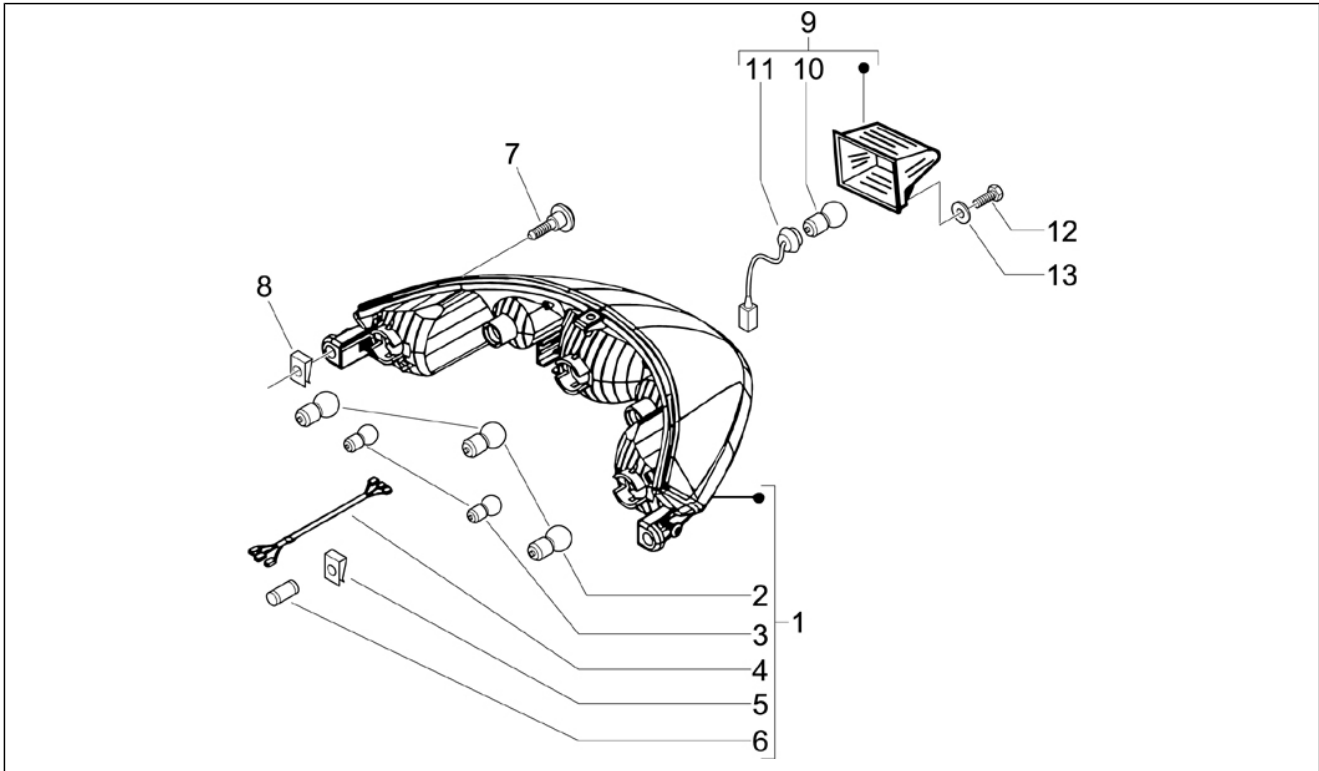

Gruppo	Impianto elettrico
Codice	06.04
Descrizione	Fanaleria posteriore - Indicatori di direzione
Revisione	1

Pos.	Codice	Descrizione	Q.ta	Varianti
1	582596	Fanale posteriore	1	
2	181746	Lampada 12V-10W	3	
3	294131	Lampada 12V-3W	2	
4	583801	Gruppo cavetti	1	
5	CM017409	Piastrina elastica	1	
6	199190	Tassello ad espansione	2	
7	575249	Vite con codolo M6	2	
8	254485	Piastrina elastica M6	2	
9	583332	Fanalino illuminazione targa	1	
10	292022	Lampada 12V-5W	1	
11	583331	Cavetto	1	
12	267115	Vite autofilettante M4x16	1	
13	003054	Rondella 4,3x8x0,5	1