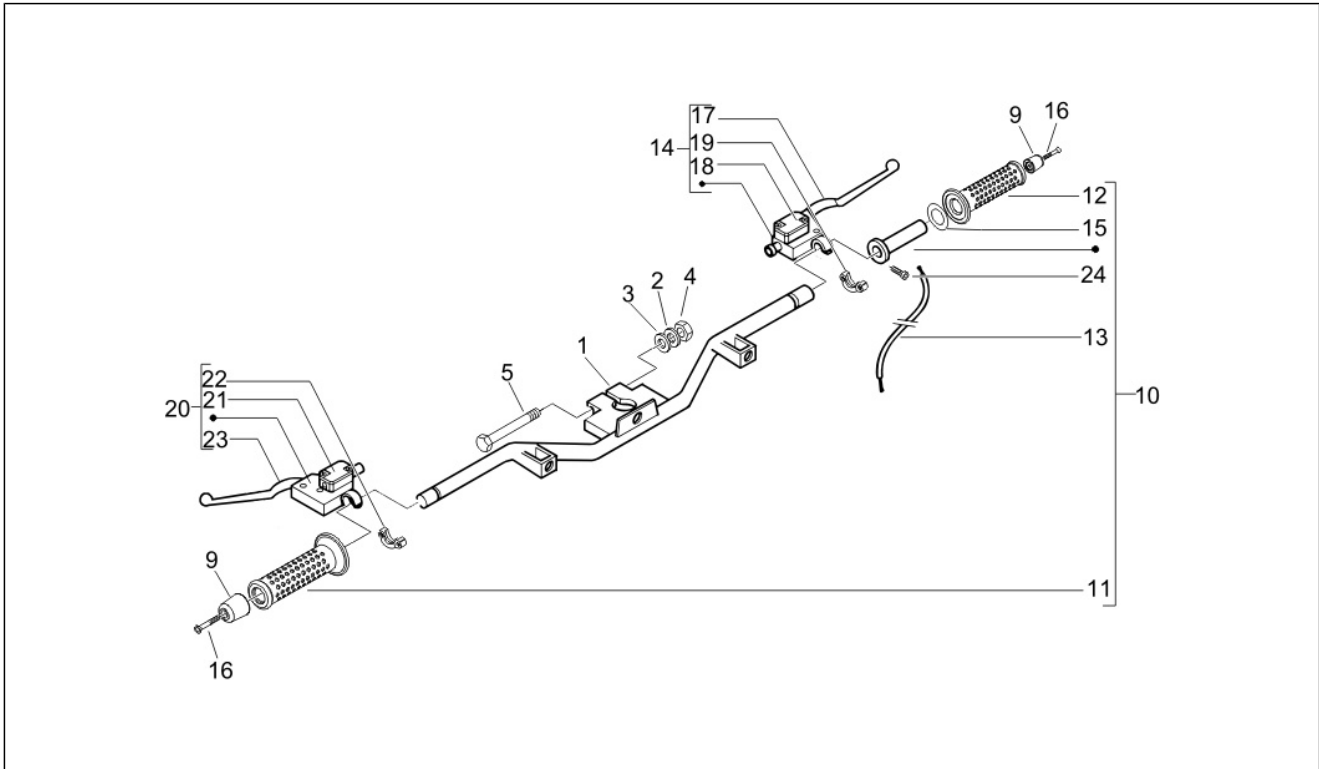

Gruppo	Manubrio/Sterzo
Codice	03.06
Descrizione	Manubrio - Pompe freno
Revisione	1

Pos.	Codice	Descrizione	Q.ta	Varianti
1	6233535	Manubrio	1	
2	178790	Rondella piana 22x10,3x2,5	1	
3	012543	Rosetta elastica piana con dentatura interna 17x10,3x2	1	
4	015330	Dado M10	1	
5	223605	Vite	1	
5	655554	Vite TCEI M10x65	1	
9	271433	Terminale di estremità	2	
10	CM060954	Manicotto gas	1	
11	583256	Manopola sx	1	
12	583255	Manopola dx	1	
13	CM073304	Trasmissione gas	1	
14	123394	Vite con bussola	1	
14	56359R	Pompa freno DX	1	
14	CM070702	Pompa freno	1	
14	CM076302	Pompa freno	1	
15	562923	Anello 38,3x27x1,2	1	
16	271434	Vite M6x55	2	
17	600475	Leva freno (Heng Tong)	1	
17	646829	Leva freno (Brembo)	1	
18	497032	Tappo pompa freno	1	
19	497343	Cavallotto (Brembo)	1	
19	600478	Cavallotto (Heng Tong)	1	
20	56360R	Pompa freno SX	1	
20	CM070705	Pompa freno	1	
20	CM076303	Pompa freno	1	
21	497032	Tappo pompa freno	1	
22	497343	Cavallotto (Brembo)	1