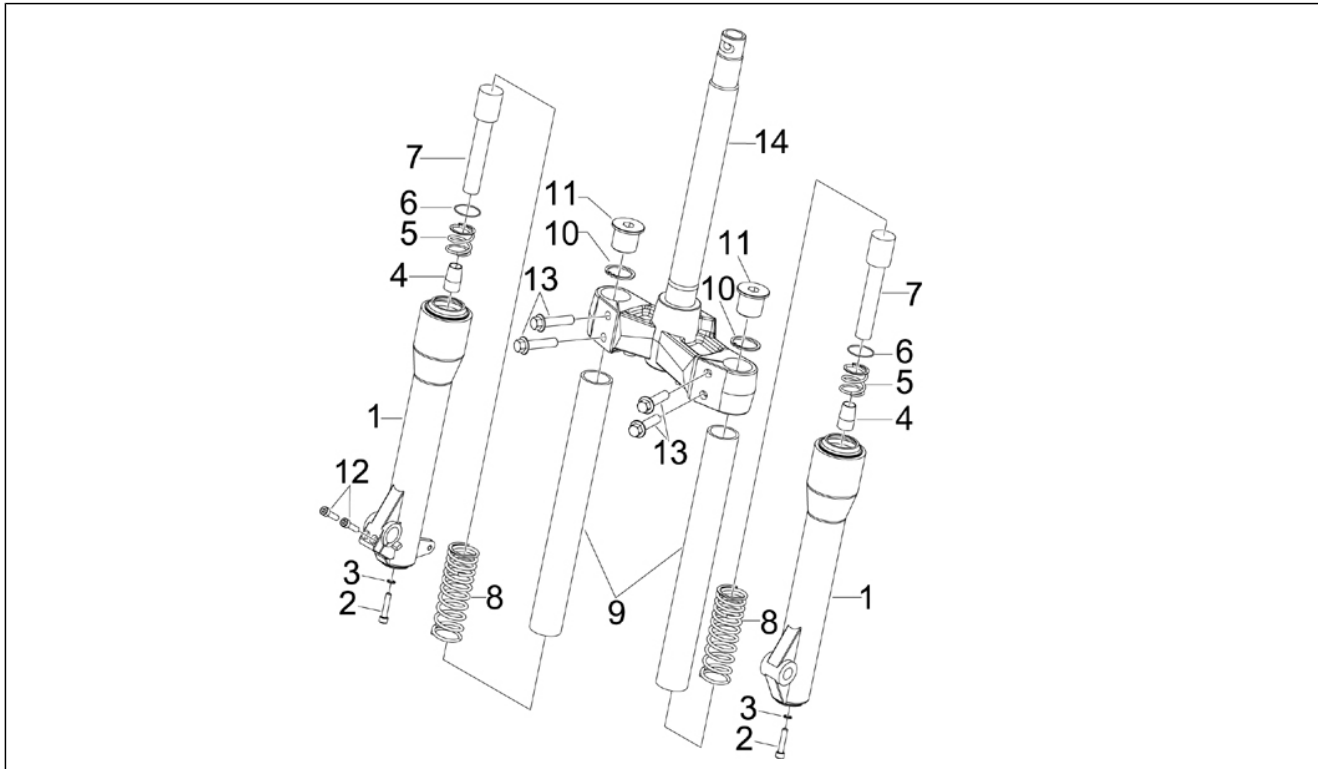

Gruppo	Sospensioni - Ruote
Codice	04.06
Descrizione	Componenti della forcella (MVP)
Revisione	1

Pos.	Codice	Descrizione	Q.ta	Varianti
1	601452	Coppia foderi	1	
2	598180	Vite	2	
3	598181	Rondella	2	
4	601138	Tampone	2	
5	601143	Molla	2	
6	647101	***SEGMENTO ELASTICO	2	
7	647102	***ASTA FORCELLA	2	
8	646956	***MOLLA FORCELLA	2	
9	647100	***STELO FORCELLA	2	
10	601141	O-Ring	2	
11	601142	Tappo stelo	2	
12	598189	Vite	2	
13	497100	Vite	4	
14	601449	Forcella	1