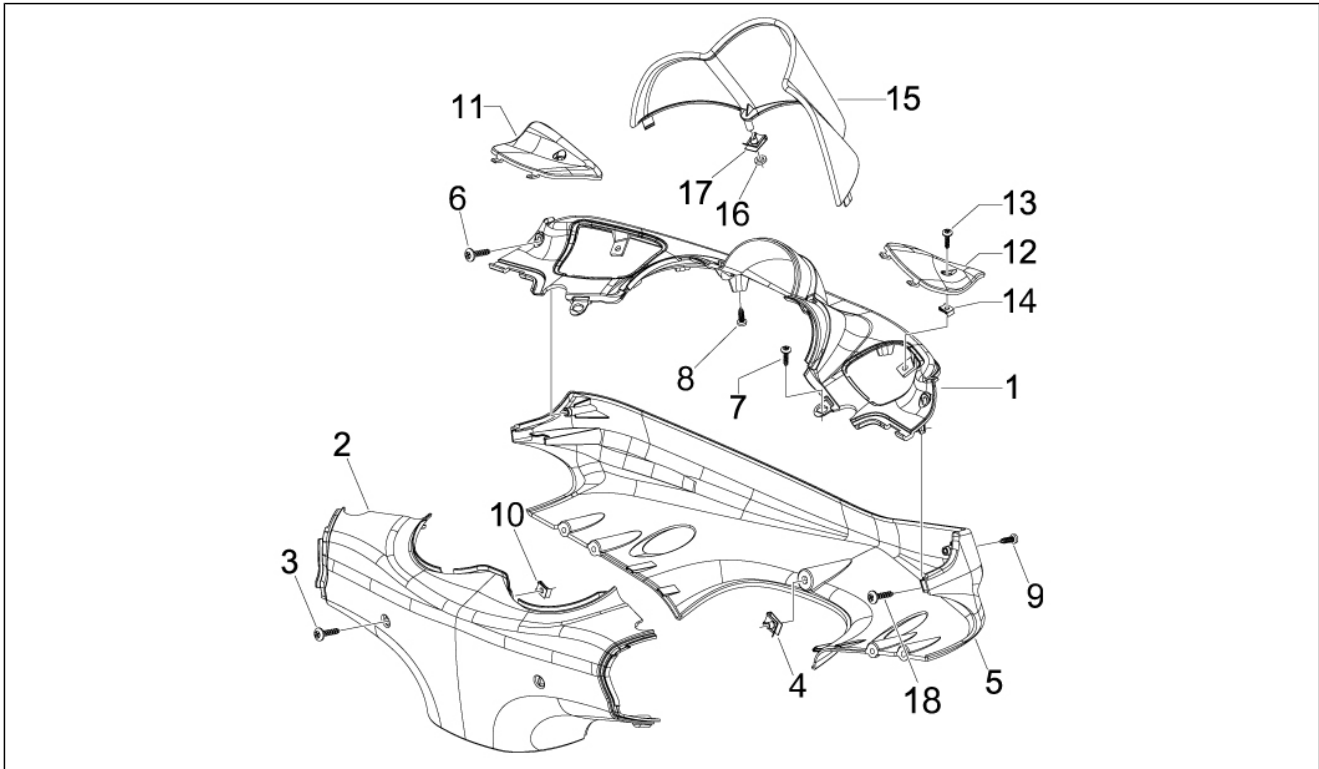

Gruppo	Manubrio/Sterzo
Codice	03.01
Descrizione	Coperture manubrio
Revisione	1

Pos.	Codice	Descrizione	Q.ta	Varianti
10	CM017409	Piastrina elastica	2	
11	621474	***COPERCHIO POMPA SX	1	
11	621474000P	Coperchietto	1	Colore veicolo:Blu Midnight[222/A] Colore veicolo:Bianco Ottico[724] Colore veicolo:Azzurro Sky[424] Colore veicolo:Blu Imperiale[204/A] Colore veicolo:Blu Midnight[222/A] Colore veicolo:Grigio Stardust[760/A] Colore veicolo:Rosso Ruby[824/A] Colore veicolo:Rosso Karkadè[811/A] Colore veicolo:Nero Grafite[79/A] Colore veicolo:Grigio Excalibur[738/A]
12	621473	***COPERCHIO POMPA DX	1	
12	621473000P	Coperchietto	1	Colore veicolo:Blu Midnight[222/A] Colore veicolo:Azzurro Sky[424] Colore veicolo:Blu Midnight[222/A] Colore veicolo:Grigio Excalibur[738/A] Colore veicolo:Rosso Karkadè[811/A] Colore veicolo:Rosso Ruby[824/A] Colore veicolo:Nero Grafite[79/A] Colore veicolo:Grigio Stardust[760/A] Colore veicolo:Blu Imperiale[204/A] Colore veicolo:Bianco Ottico[724]
13	581957	Vite	2	
14	CM017418	Piastrina	2	
15	622241000P	Cupolino	1	Colore veicolo:Blu Midnight[222/A] Colore veicolo:Rosso Ruby[824/A] Colore veicolo:Rosso Karkadè[811/A] Colore veicolo:Nero Grafite[79/A] Colore veicolo:Grigio Excalibur[738/A] Colore veicolo:Grigio Stardust[760/A] Colore veicolo:Blu Midnight[222/A] Colore veicolo:Blu Imperiale[204/A] Colore veicolo:Azzurro Sky[424] Colore veicolo:Bianco Ottico[724]