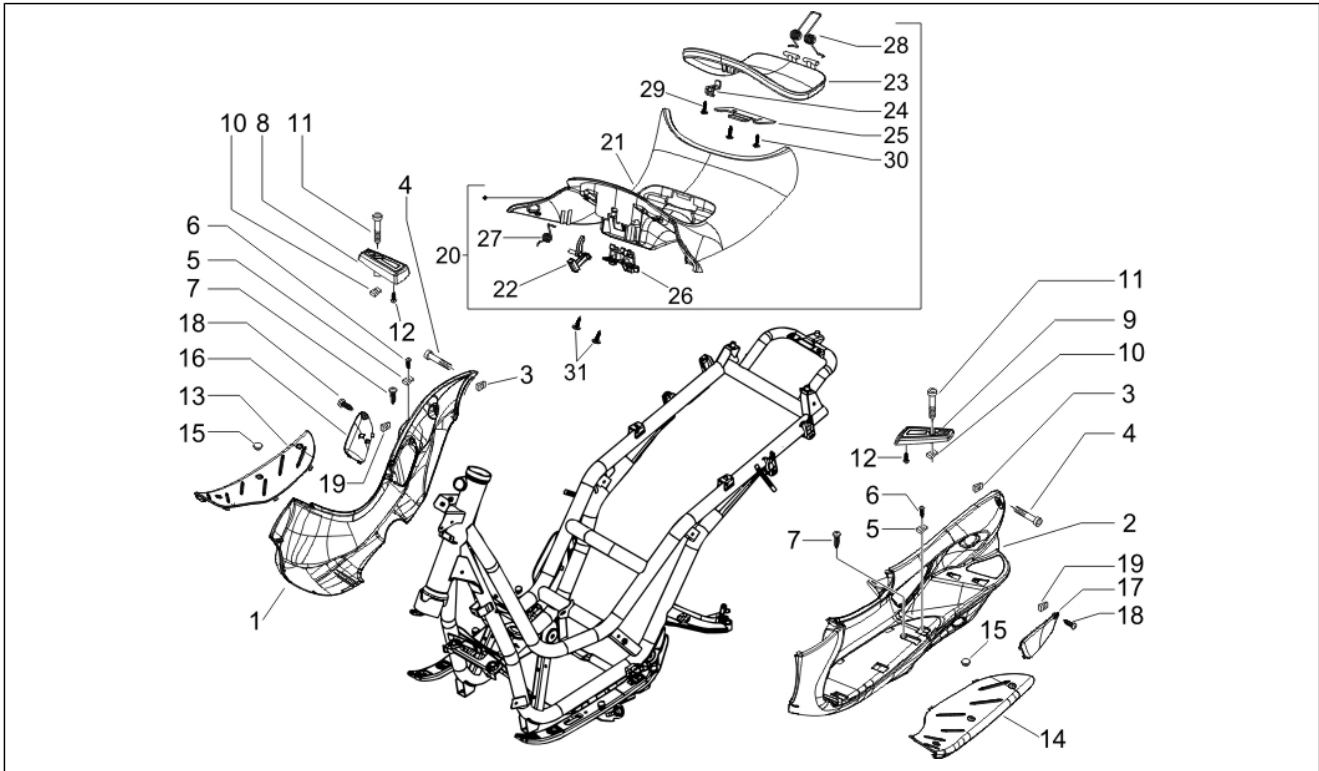

Gruppo	Telaio - Plastiche - Carrozzerie
Codice	02.31
Descrizione	Copertura centrale - Pedane
Revisione	1

Pos.	Codice	Descrizione	Q.ta	Varianti
1	CM014204000P	Pedana	1	Colore veicolo:Blu Midnight[222/A] Colore veicolo:Azzurro Sky[424] Colore veicolo:Blu Midnight[222/A] Colore veicolo:Grigio Excalibur[738/A] Colore veicolo:Rosso Karkadè[811/A] Colore veicolo:Rosso Ruby[824/A] Colore veicolo:Nero Grafite[79/A] Colore veicolo:Grigio Stardust[760/A] Colore veicolo:Blu Imperiale[204/A] Colore veicolo:Bianco Ottico[724]
2	CM014203000P	Pedana	1	Colore veicolo:Blu Midnight[222/A] Colore veicolo:Azzurro Sky[424] Colore veicolo:Blu Imperiale[204/A] Colore veicolo:Blu Midnight[222/A] Colore veicolo:Grigio Stardust[760/A] Colore veicolo:Rosso Ruby[824/A] Colore veicolo:Rosso Karkadè[811/A] Colore veicolo:Nero Grafite[79/A] Colore veicolo:Grigio Excalibur[738/A] Colore veicolo:Bianco Ottico[724]
3	CM017410	Piastrina elastica	6	
4	258249	Vite 4,2x19	4	
5	254485	Piastrina elastica M6	4	
6	575249	Vite con codolo M6	4	
7	259349	Vite TCCIC M4,2x13	2	
8	CM014402000C	Poggiapiedi dx pass.	1	Colore veicolo:Blu Midnight[222/A] Colore veicolo:Rosso Ruby[824/A] Colore veicolo:Rosso Karkadè[811/A] Colore veicolo:Nero Grafite[79/A] Colore veicolo:Grigio Excalibur[738/A] Colore veicolo:Grigio Stardust[760/A] Colore veicolo:Blu Midnight[222/A] Colore veicolo:Blu Imperiale[204/A] Colore veicolo:Azzurro Sky[424] Colore veicolo:Bianco Ottico[724]