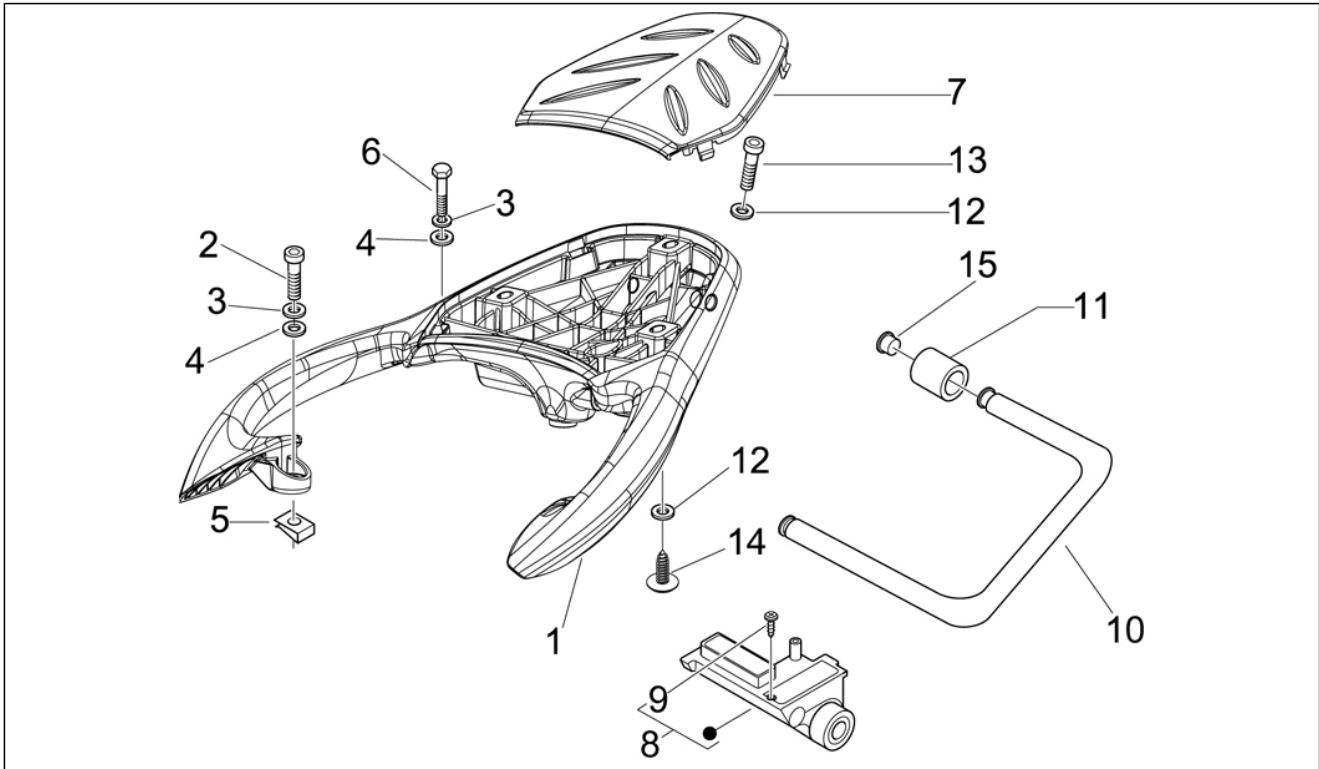

Gruppo	Telaio - Plastiche - Carrozzerie
Codice	02.44
Descrizione	Portapacchi posteriore
Revisione	1

Pos.	Codice	Descrizione	Q.ta	Varianti
8	623523	Supporto	1	
9	270723	Vite autofilettante	1	
10	623526	Gancio	1	
11	006510	***ANELLO	1	
12	013880	Rondella piana 16x6,5x1,5	3	
12	623610	Tampone	1	
13	122675	Vite TCEI	2	
14	319195	Vite	1