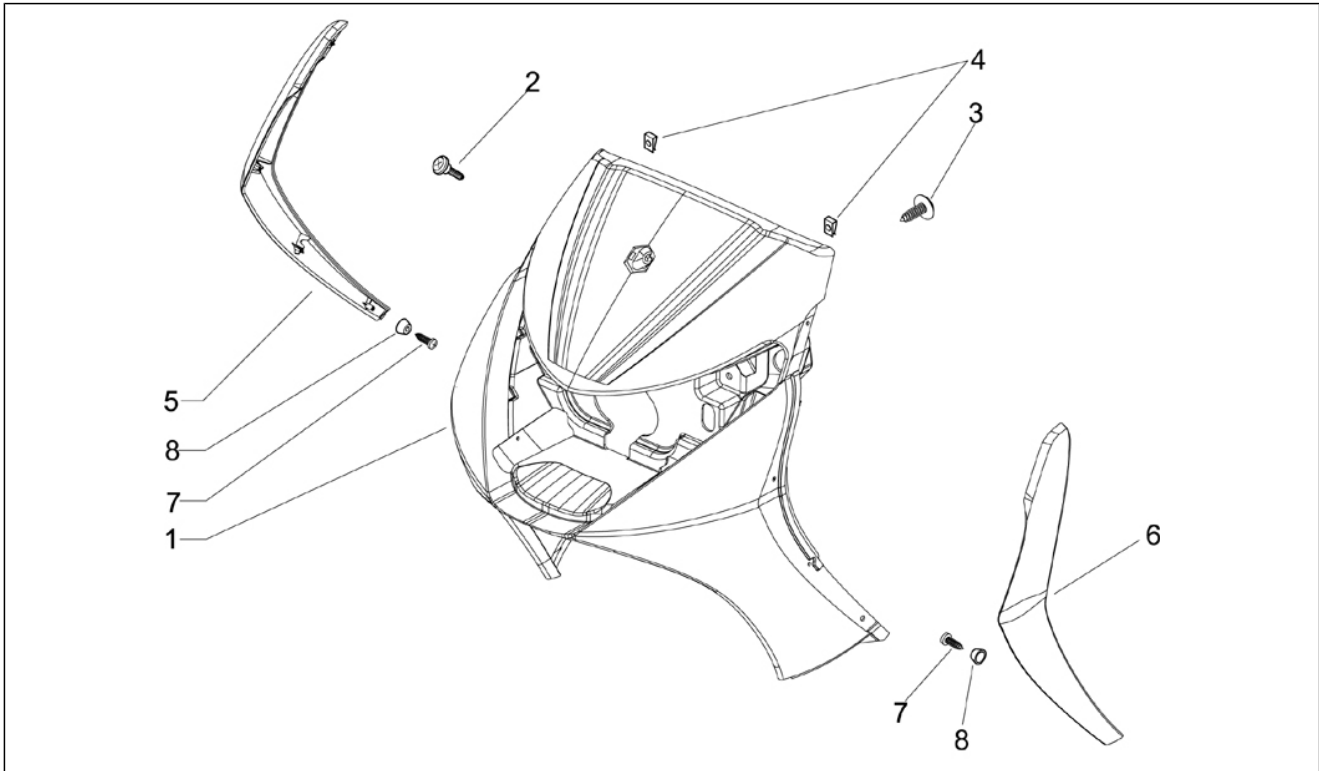

Gruppo	Telaio - Plastiche - Carrozzerie
Codice	02.26
Descrizione	Scudo anteriore
Revisione	1

Pos.	Codice	Descrizione	Q.ta	Varianti
				Colore veicolo:Blu Imperiale[204/A] Colore veicolo:Rosso Ruby[824/A] Colore veicolo:Rosso Karkadè[811/A] Colore veicolo:Nero Grafite[79/A] Colore veicolo:Grigio Excalibur[738/A] Colore veicolo:Grigio Stardust[760/A] Colore veicolo:Blu Midnight[222/A] Colore veicolo:Bianco Ottico[724] Colore veicolo:Azzurro Sky[424]
7	297498	Vite autofilettante M3,5x13	8	
8	230872	Capsula	2