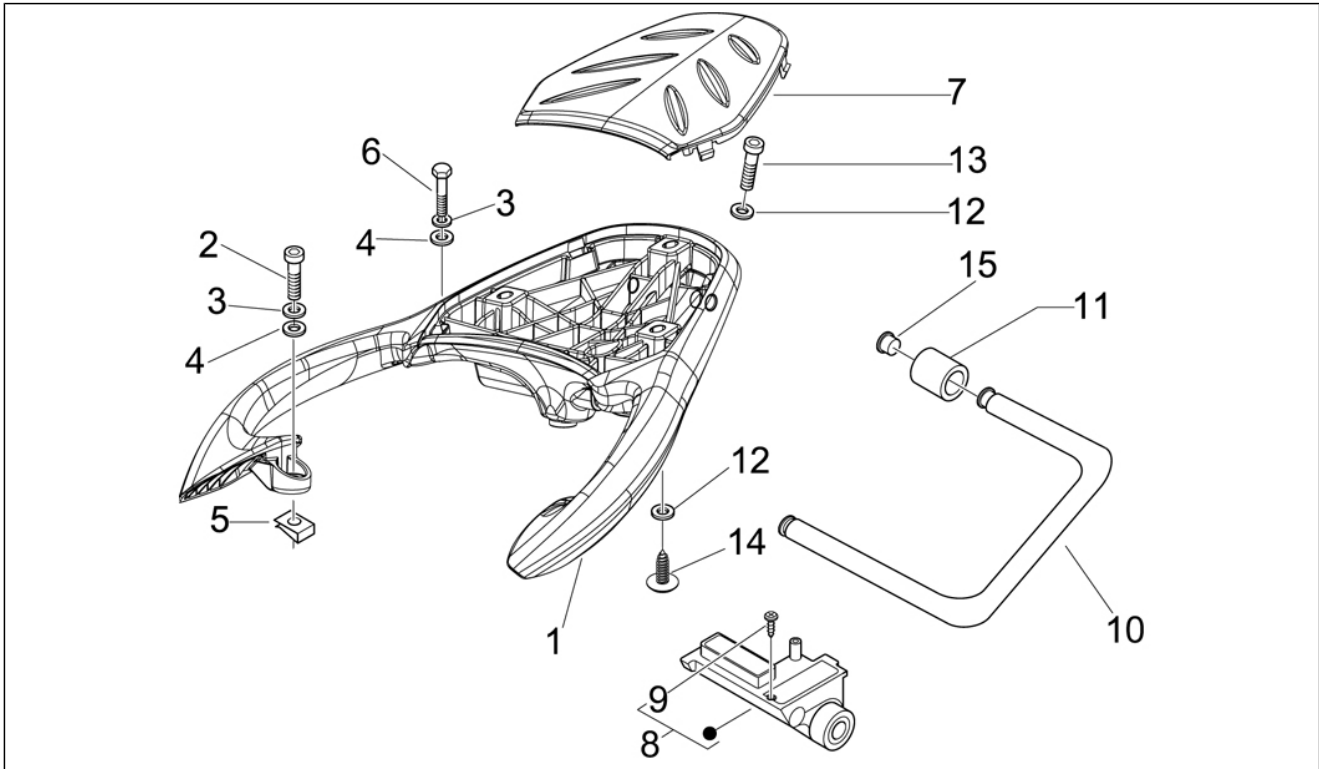

Gruppo	Telaio - Plastiche - Carrozzerie
Codice	02.44
Descrizione	Portapacchi posteriore
Revisione	1

Pos.	Codice	Descrizione	Q.ta	Varianti
1	6235250095	Portapacchi	1	Colore veicolo:Blu Midnight[222/A] Colore veicolo:Bianco Ottico[724] Colore veicolo:Azzurro Sky[424] Colore veicolo:Blu Imperiale[204/A] Colore veicolo:Blu Midnight[222/A] Colore veicolo:Grigio Stardust[760/A] Colore veicolo:Rosso Ruby[824/A] Colore veicolo:Rosso Karkadè[811/A] Colore veicolo:Nero Grafite[79/A] Colore veicolo:Grigio Excalibur[738/A]
2	015792	Vite M8x30	2	
3	003038	Rondella piana 8,4x18x2	3	
4	012540	Rosetta dentellata 14x8,3x1,8	3	
4	016408	Rosetta elastica 13,75x8,15x4,5	3	
5	575268	Piastrina elastica M8	2	
6	031120	Vite	1	
7	623358000C	Coperchio portapacchi	1	Colore veicolo:Bianco Ottico[724] Colore veicolo:Blu Midnight[222/A] Colore veicolo:Grigio Stardust[760/A] Colore veicolo:Rosso Ruby[824/A] Colore veicolo:Rosso Karkadè[811/A] Colore veicolo:Nero Grafite[79/A] Colore veicolo:Grigio Excalibur[738/A] Colore veicolo:Azzurro Sky[424] Colore veicolo:Blu Imperiale[204/A]
7	62335800E8	Coperchio portapacchi	1	Colore veicolo:Blu Midnight[222/A]
7	62335800E8	Coperchio portapacchi	1	Colore veicolo:Bianco Ottico[724] Colore veicolo:Azzurro Sky[424] Colore veicolo:Blu Midnight[222/A] Colore veicolo:Grigio Excalibur[738/A] Colore veicolo:Rosso Karkadè[811/A] Colore veicolo:Nero Grafite[79/A] Colore veicolo:Grigio Stardust[760/A] Colore veicolo:Blu Imperiale[204/A]