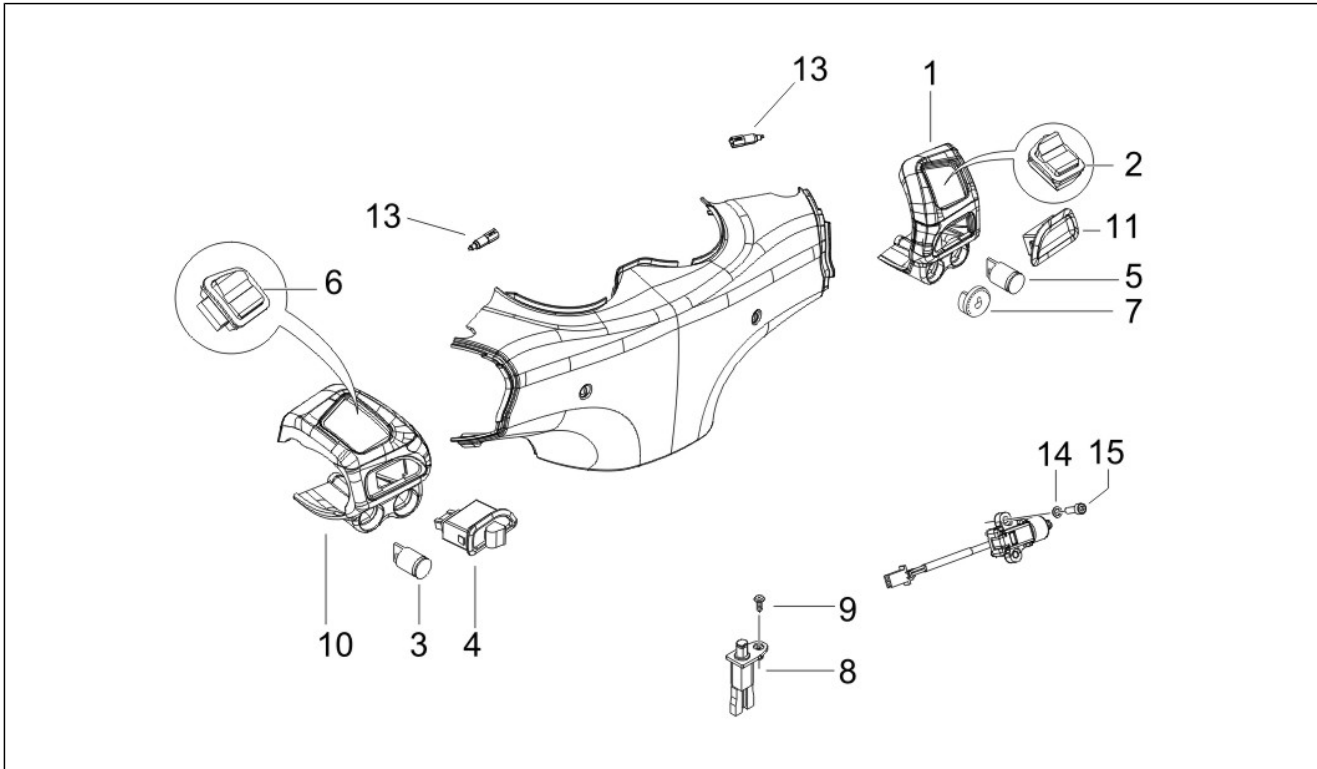

Gruppo	Impianto elettrico
Codice	06.01
Descrizione	Deviatori - Commutatori - Pulsanti - Interruttori
Revisione	1

Pos.	Codice	Descrizione	Q.ta	Varianti
1	623450	Supporto commutatori	1	
2	582163	Dispositivo engine stop-start	1	
3	58058R	Pulsante claxon	1	
4	58056R	Commutatore lampeggiatori	1	
5	58057R	Pulsante avviamento	1	
6	294341	Deviatore luci	1	
7	582988	Pulsante apertura sella	1	
8	583752	Pulsante	1	
9	018536	Vite autof. 3,5x13	1	
10	623451	Supporto commutatori	1	
11	584426	Tappo sede commutatore luci	1	
13	583575	Pulsante stop	2	
13	639542	Pulsante per cavalletto laterale	1	
14	012532	Rondella 5,3x10x0	2	
15	292889	Vite TCEI M5x16	2