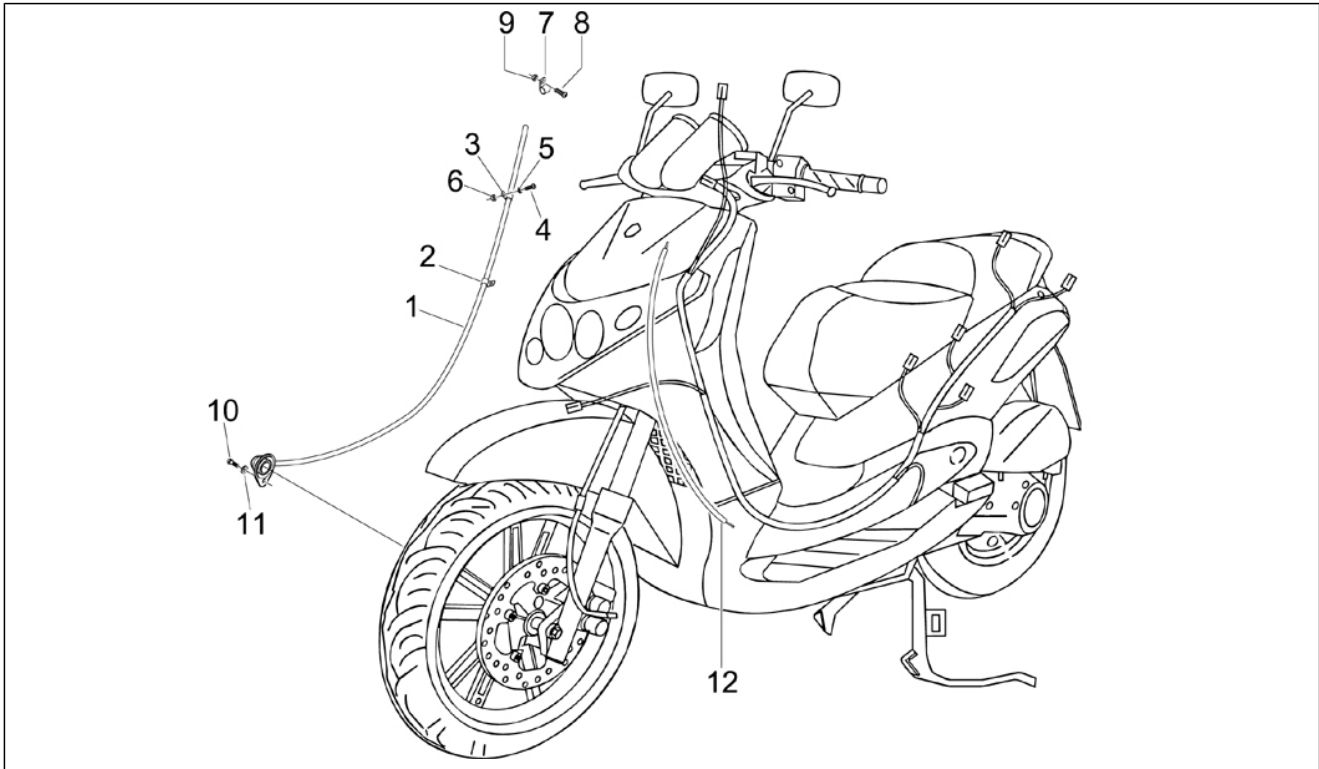

Gruppo	Impianto frenante - Trasmissioni
Codice	05.03
Descrizione	Trasmissioni
Revisione	1

Pos.	Codice	Descrizione	Q.ta	Varianti
1	646588	Trasmissione conta Km	1	
2	145298	Fascetta a strappo L=180mm	1	
3	600452	Fascetta	1	
4	015585	Vite automaschiante M5x12	1	
5	006078	Rosetta piana 12x5.2x1	1	
6	012112	Dado	1	
7	487824	Fascetta di ritegno	1	
8	575249	Vite con codolo M6	1	
9	012138	Dado	1	
10	598839	Vite TE flangiata	1	
11	006966	Rondella elastica 6,4x11x0,5	1	
12	CM012803	***TRASM.APERT.SPORT.SERB	1