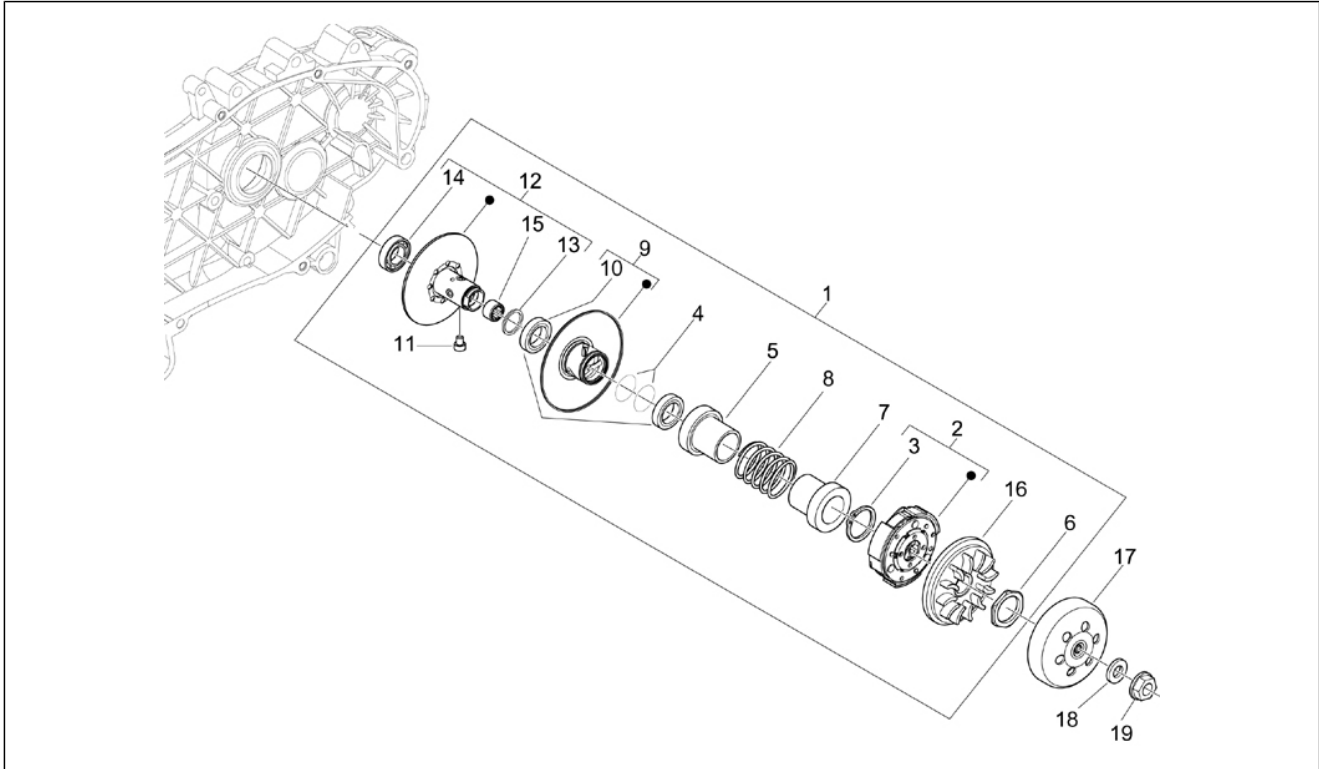

Gruppo	Motore
Codice	01.14
Descrizione	Puleggia condotta
Revisione	1

Pos.	Codice	Descrizione	Q.ta	Varianti
1	82744R	Puleggia	1	
2	CM144005	Frizione centrifuga completa	1	
2	CM144006	Gruppo frizione centrifuga completa	1	
3	006410	Anello di tenuta	3	
4	430585	Guarnizione	2	
5	431093	Scodellino	1	
6	433232	Ghiera	1	
7	487936	Scodellino lato frizione	1	
8	825726	Molla variatore	1	
8	872877	Molla variatore	1	
9	827499	Semipuleggia condotta mobile	1	
9	827595	Puleggia secondaria mobile	1	
10	431089	Anello di tenuta	2	
11	828717	Perno di guida L=12,5	4	
12	830580	Semipuleggia condotta fissa	1	
13	483226	Anello elastico	1	
14	483261	Cuscinetto radiale 17x30	1	
14	82753R	Cuscinetto 17x30x7	1	
15	82518R	Gabbia a rulli 20x29x18	1	
16	482305	Ventola	1	
17	844049	Tamburo frizione	1	
17	8440494	Tamburo frizione	1	
18	274246	Rondella piana 22x12,1x1	1	
19	486324	Dado M12x1.25	1