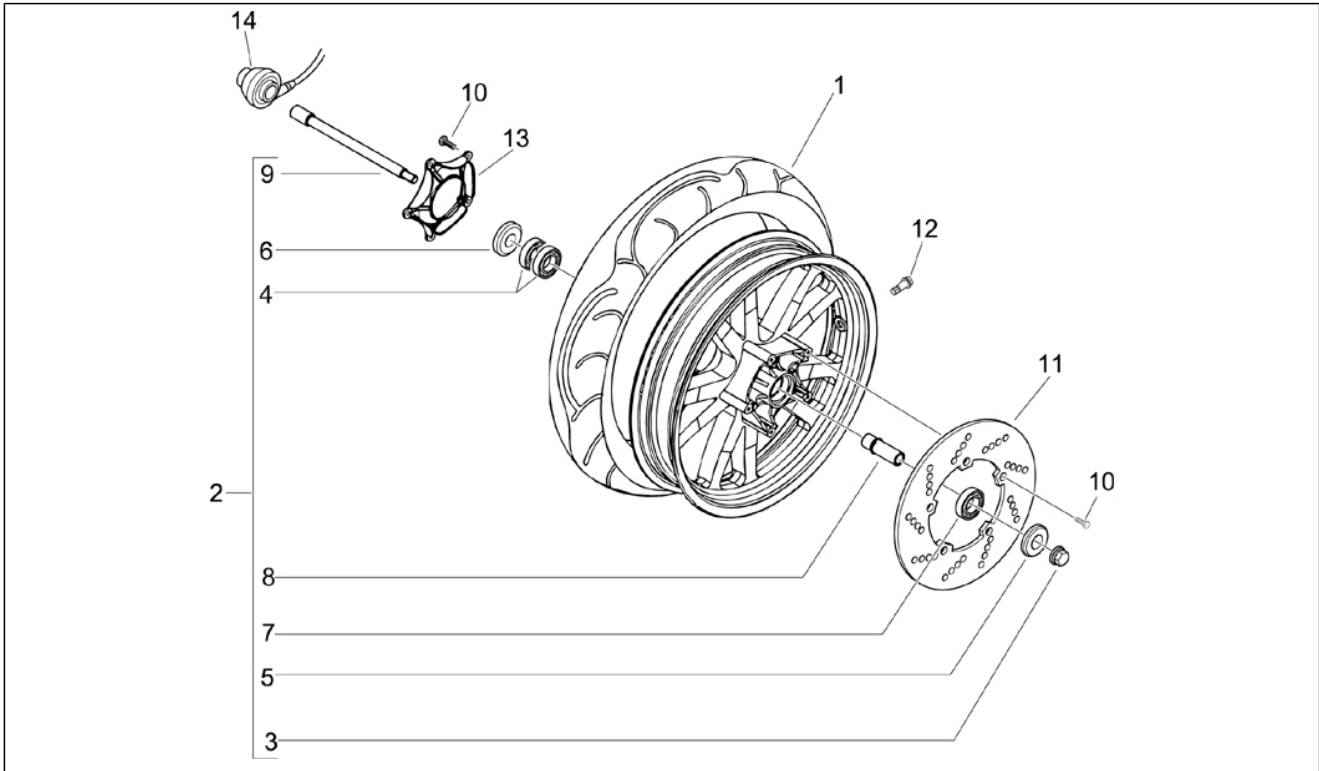

Gruppo	Sospensioni - Ruote
Codice	04.11
Descrizione	Ruota anteriore
Revisione	1

Pos.	Codice	Descrizione	Q.ta	Varianti
1	601923	Pneumatico (Pirelli) 110/70-16"	1	
1	601924	Pneumatico (Michelin) 110/70-16"	1	
2	597290T0B1	Ruota	1	
2	601924	Pneumatico (Michelin) 110/70-16"	1	
3	271740	Dado M12	1	
4	327187	Cuscinetto	2	
5	564448	Distanziale corto	1	
6	564489	Distanziale dx	1	
7	564491	Cuscinetto	1	
8	597291	Distanziale	1	
9	599357	Asse ruota anteriore	1	
10	271147	Vite TBEI M6x20	10	
11	56397R	Disco freno	1	
11	597243	Disco freno	1	
12	597679	Valvola per tubeless	1	
13	6002330043	Coperchio mozzo ruota	1	Colore veicolo:Blu Midnight[222/A] Colore veicolo:Bianco Ottico[724] Colore veicolo:Azzurro Sky[424] Colore veicolo:Blu Imperiale[204/A] Colore veicolo:Blu Midnight[222/A] Colore veicolo:Grigio Stardust[760/A] Colore veicolo:Grigio Excalibur[738/A] Colore veicolo:Rosso Ruby[824/A] Colore veicolo:Rosso Karkadè[811/A] Colore veicolo:Nero Grafite[79/A]
14	56147R	Presenza conta Km	1