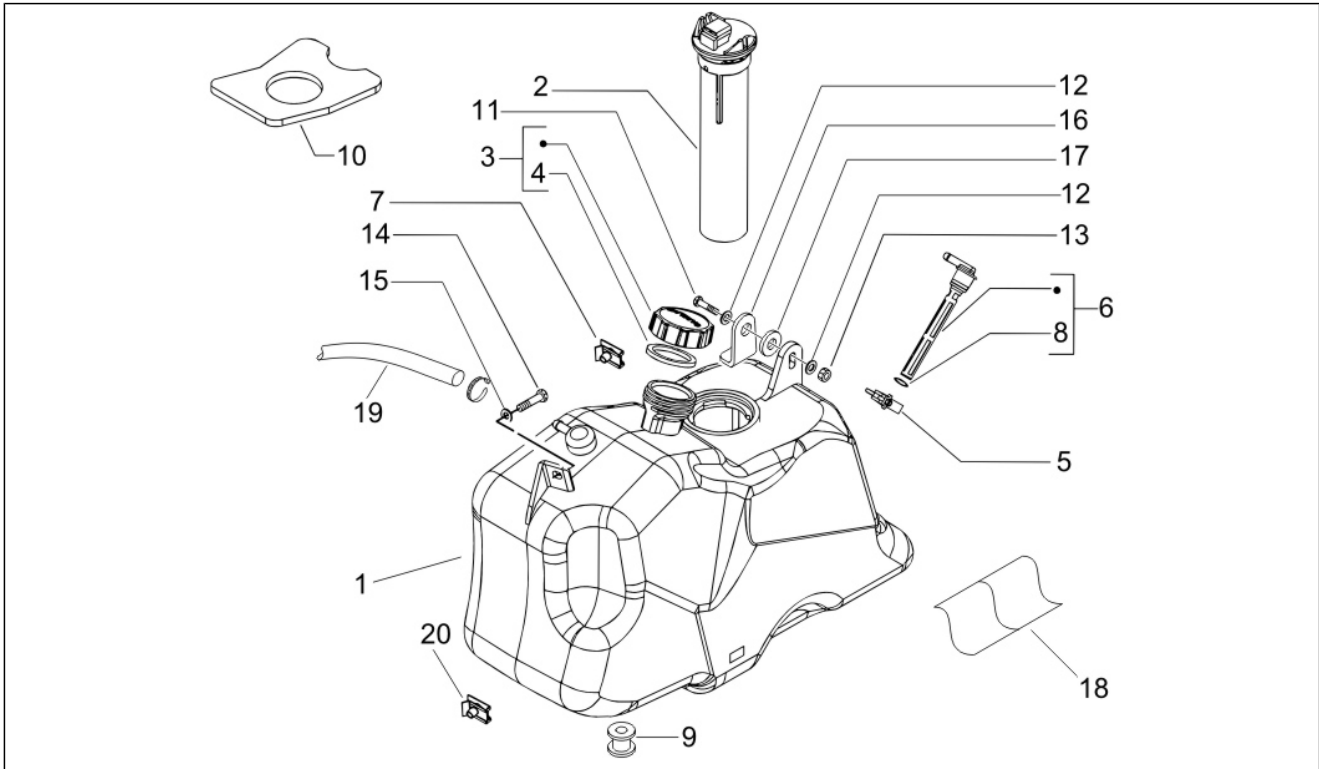

Gruppo	Telaio - Plastiche - Carrozzerie
Codice	02.47
Descrizione	Serbatoio carburante
Revisione	1

Pos.	Codice	Descrizione	Q.ta	Varianti
1	622252	Serbatoio	1	
2	CM025706	Indicatore livello carburante	1	
3	259832	Tappo serbatoio	1	
4	258160	Guarnizione tappo carburante	1	
5	577557	Fascetta	1	
6	574358	Raccordo completo	1	
7	254485	Piastrina elastica M6	1	
8	196868	Guarnizione	1	
9	463195	Tampone elastico	1	
10	577133	Vaschetta raccolta carburante	1	
11	414837	Vite TE flangiata M6x25	1	
12	270216	Rondella piana	2	
13	012138	Dado	1	
14	018639	Vite TE M6x20	1	
14	031091	Vite TE M6x22	1	
15	078307	Rosetta	1	
16	622305	***STAFFA	1	
17	622306	Distanziale	1	
18	580160	Protezione	1	
19	CM011901	Tubo benzina	1	
20	847778	Fascetta	1