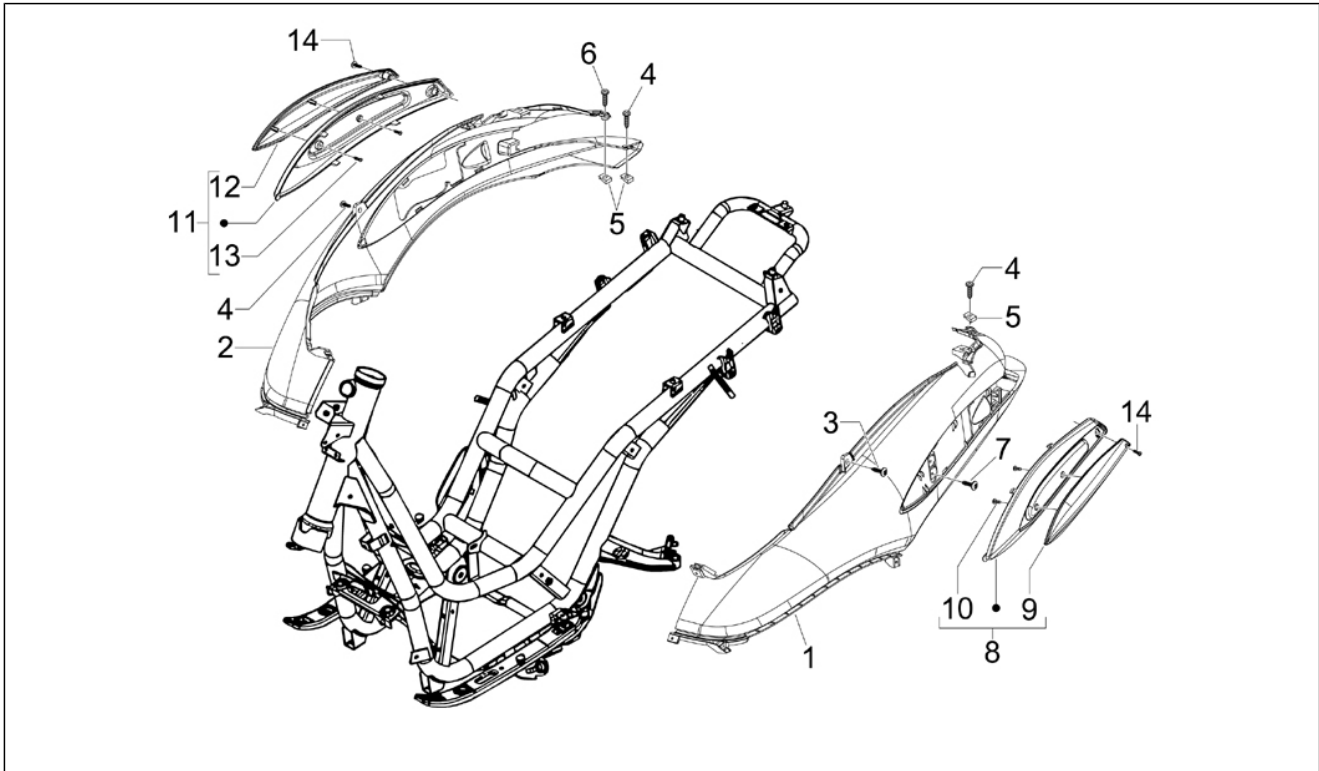

Gruppo	Telaio - Plastiche - Carrozzerie
Codice	02.32
Descrizione	Coperture laterali - Spoiler
Revisione	1

Pos.	Codice	Descrizione	Q.ta	Varianti
1	CM024601	Fiancata posteriore sx	1	
1	CM0246010087	***FIANCATA POST.SX	1	Colore veicolo: Bianco Ottico[724]
1	CM02460100AF	***FIANCATA POST.SX	1	Colore veicolo: Azzurro Sky[424]
1	CM02460100D9	Fiancata	1	Colore veicolo: Blu Imperiale[204/A]
1	CM02460100DE	Fiancata posteriore sx	1	Colore veicolo: Blu Midnight[222/A] Colore veicolo: Blu Midnight[222/A]
1	CM02460100F2	Fiancata	1	Colore veicolo: Grigio Excalibur[738/A]
1	CM02460100ND	Fiancata posteriore sx	1	Colore veicolo: Nero Grafite[79/A]
1	CM02460100RF	Fiancata	1	Colore veicolo: Rosso Karkadè[811/A]
1	CM02460100RM	***FIANCATA POST.SX	1	Colore veicolo: Rosso Ruby[824/A]
2	CM024602	Fiancata posteriore dx	1	
2	CM0246020087	***FIANCATA POST.DX	1	Colore veicolo: Bianco Ottico[724]
2	CM02460200AF	***FIANCATA POST.DEX	1	Colore veicolo: Azzurro Sky[424]
2	CM02460200D9	Fiancata	1	Colore veicolo: Blu Imperiale[204/A]
2	CM02460200DE	Fiancata posteriore dx	1	Colore veicolo: Blu Midnight[222/A] Colore veicolo: Blu Midnight[222/A]
2	CM02460200EI	***FIANCATA POSTERIORE DX	1	Colore veicolo: Grigio Stardust[760/A]
2	CM02460200F2	Fiancata	1	Colore veicolo: Grigio Excalibur[738/A]
2	CM02460200ND	Fiancata	1	Colore veicolo: Nero Grafite[79/A]
2	CM02460200RF	Fiancata	1	Colore veicolo: Rosso Karkadè[811/A]
2	CM02460200RM	***FIANCATA POST.DEX	1	Colore veicolo: Rosso Ruby[824/A]
3	259348	Vite TCB+codolo	2	
4	258249	Vite 4,2x19	2	
5	CM017410	Piastrina elastica	3	
6	259372	Vite autofilettante M4,2x25	1	
7	575249	Vite con codolo M6	2	
8	CM016901000C	Cornice paracolpi	1	Colore veicolo: Blu Midnight[222/A] Colore veicolo: Blu Imperiale[204/A] Colore veicolo: Blu Midnight[222/A]