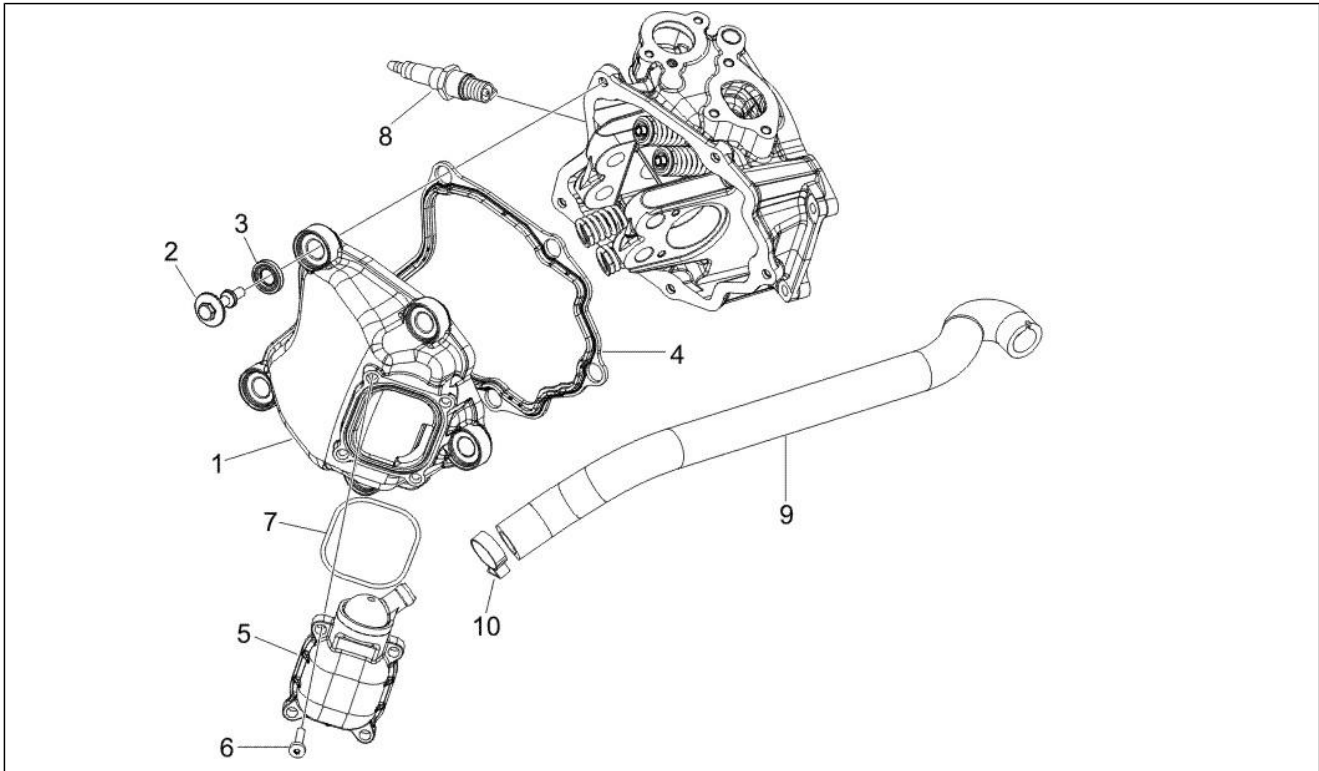

Gruppo	Motore
Codice	01.12
Descrizione	Coperchio testa
Revisione	1

Pos.	Codice	Descrizione	Q.ta	Varianti
1	829534	Coperchio testa	1	
2	830248	Vite speciale	5	
2	872635	Vite speciale	5	
3	830249	Tampone smorzatore	5	
4	829536	Guarnizione coperchio testa	1	
5	828421	Valvola sfiato olio	1	
6	828653	Vite	4	
7	487989	Guarnizione	1	
8	436911	Candela accensione (Champion) RG4HC	1	
8	58078R	***CANDELA ACCENSIONE	1	
8	638853	Candela accensione (NGK) CR8EB	1	
9	844094	Tubo sfiato olio motore	1	
10	CM001904	Fascetta stringitubo	1