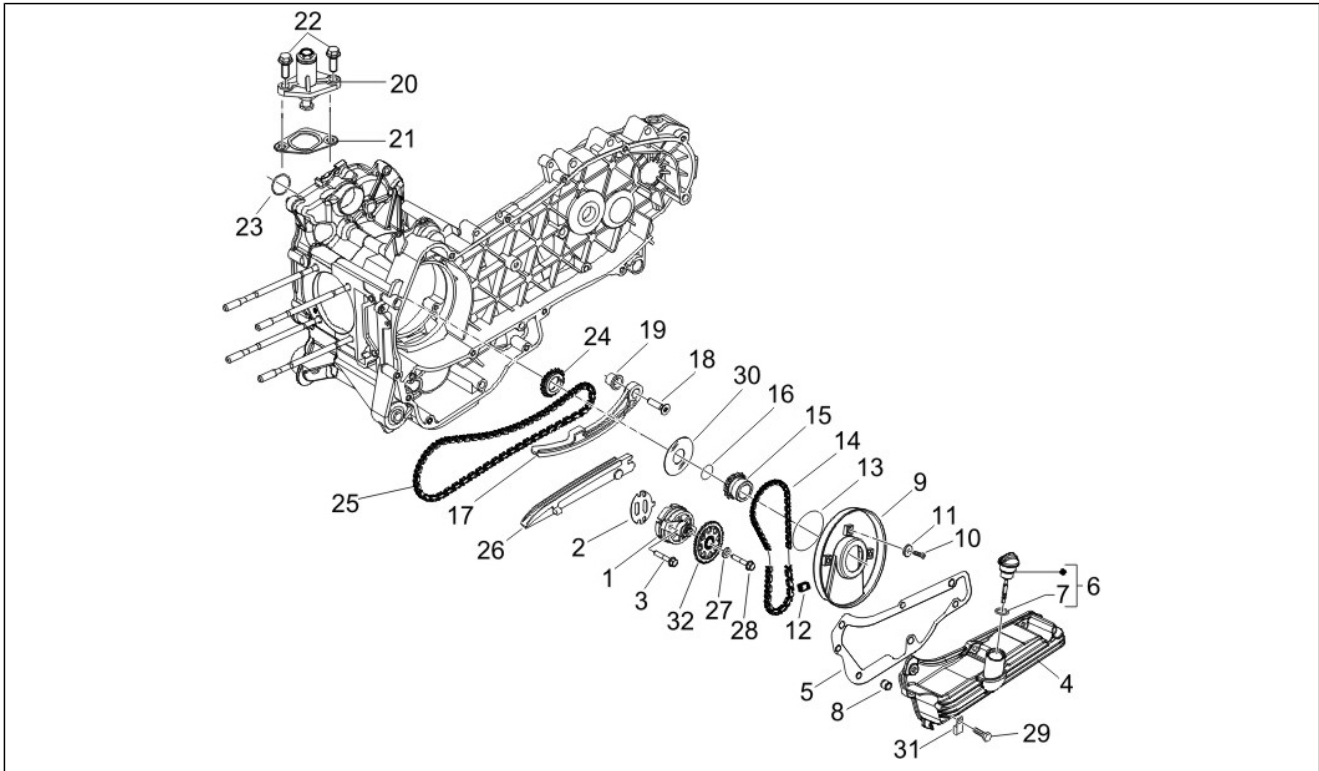

Gruppo	Motore
Codice	01.18
Descrizione	Pompa olio
Revisione	1

Pos.	Codice	Descrizione	Q.ta	Varianti
1	82877R	Pompa olio completa	1	
1	844352	Pompa olio completa	1	
2	486082	Guarnizione carter-pompa olio	1	
3	829593	Vite TE flangiata M5x35	2	
4	843761	Coppa olio motore	1	
5	830128	Guarnizione coppa olio	1	
6	843364	Tappo olio completo	1	
7	479986	Anello OR	1	
8	277916	Grano di riferimento	3	
9	828875	Coperchio	1	
9	847116	Coperchio distribuzione	1	
10	015585	Vite automaschiante M5x12	3	
11	487937	Rosetta piana	3	
12	434345	Tampone catena pompa olio	1	
13	825620	Anello di tenuta	1	
14	82649R	Catena pompa olio	1	
15	82783R	Pignone comando pompa olio	1	
16	82538R	Anello di tenuta	1	
17	840510	Asta tendicatena	1	
18	414837	Vite TE flangiata M6x25	1	
19	485868	Distanziale	1	
20	82650R	Tendicatena completo	1	
21	847928	Guarnizione	1	
22	434541	Vite TE flangiata M6x16	2	
23	825952	Anello di tenuta	1	
24	82782R	Pignone catena distribuzione	1	
25	82644R	Catena distribuzione	1	
26	828308	Pattino tendicatena	1	