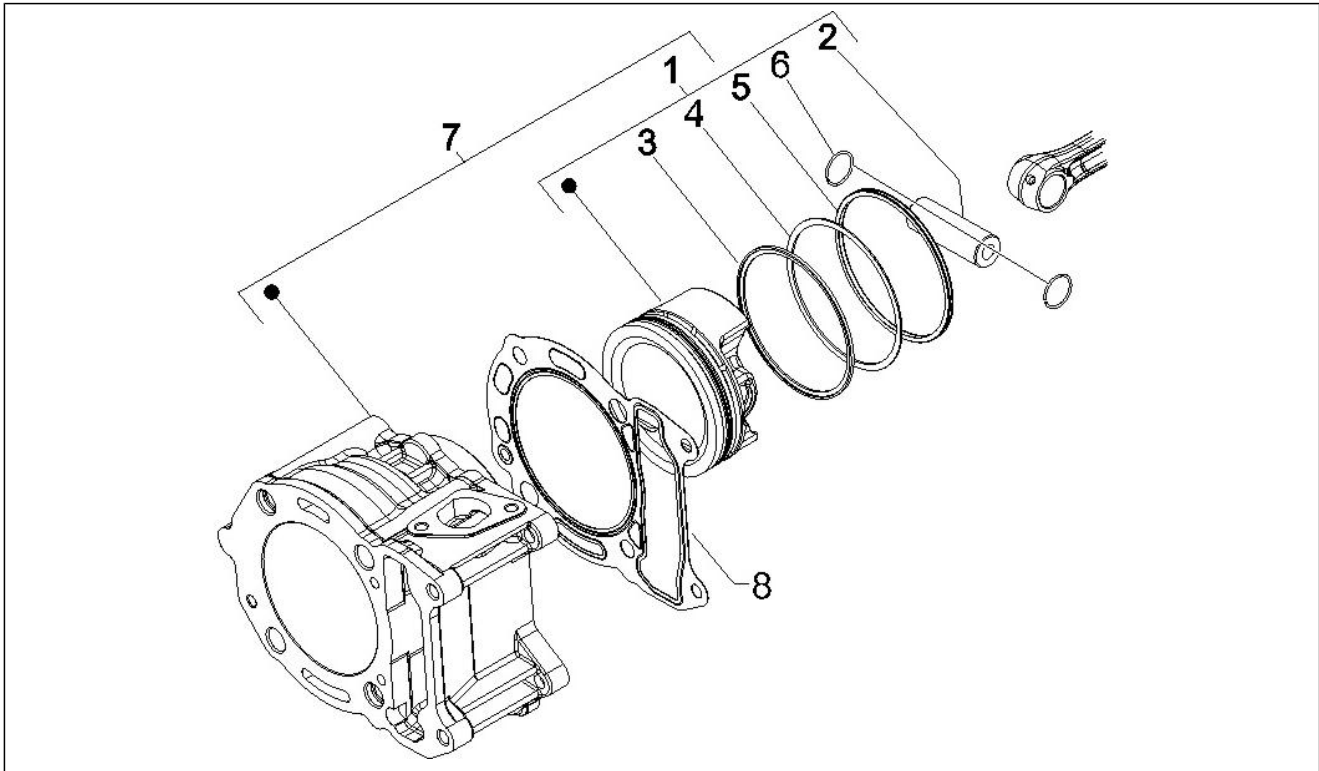

Gruppo	Motore
Codice	01.07
Descrizione	Gruppo cilindro-pistone-spinotto
Revisione	1

Pos.	Codice	Descrizione	Q.ta	Varianti
1	8284665001	Gruppo pistone-spinotto	1	
1	8284665002	Gruppo pistone-spinotto	1	
1	8284665003	Gruppo pistone-spinotto	1	
1	8284665004	Gruppo pistone-spinotto	1	
2	482335	Spinotto	1	
3	486362	Segmento raschiaolio d.57x1	1	
4	485779	Segmento di compressione d.57x1	1	
5	485914	Segmento raschiaolio d.57x2,5	1	
6	963486	ANELLO ELASTICO (MINGXING RICAMBI)	2	
7	840566	Gruppo cilindro - pistone - spinotto - segmenti - anelli	1	
8	828146	Guarnizione base cilindro 0,4 mm	1	
8	828147	Guarnizione base cilindro 0,6 mm	1	
8	828148	Guarnizione base cilindro 0,8 mm	1	
8	875112	Guarnizione base cilindro 0,4 mm	1	
8	875113	Guarnizione base cilindro 0,6 mm	1