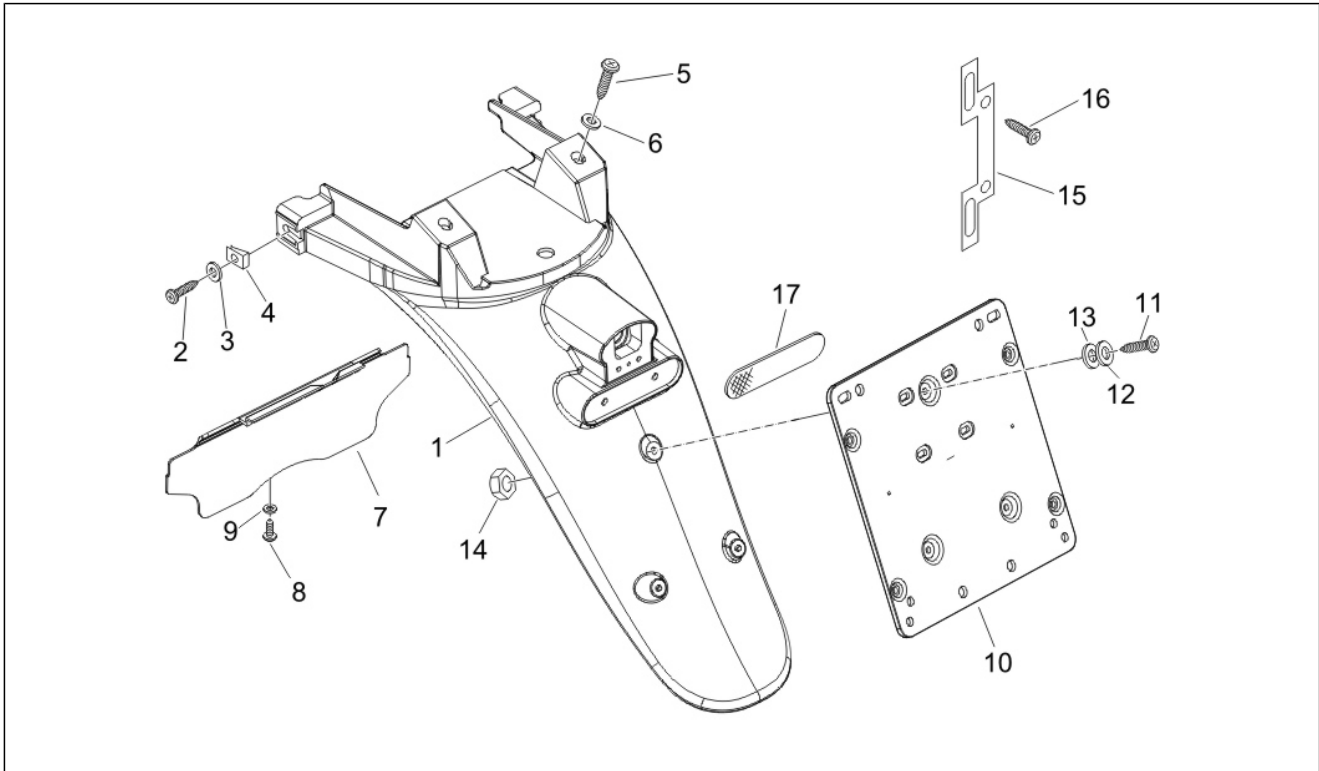

Gruppo	Telaio - Plastiche - Carrozzerie
Codice	02.37
Descrizione	Coperture posteriori - Paraspruzzi
Revisione	1

Pos.	Codice	Descrizione	Q.ta	Varianti
1	576382000P	Paraspruzzi	1	Colore veicolo:Blu Midnight[222/A] Colore veicolo:Blu Imperiale[204/A] Colore veicolo:Blu Midnight[222/A] Colore veicolo:Rosso Ruby[824/A] Colore veicolo:Rosso Karkadè[811/A] Colore veicolo:Nero Grafite[79/A] Colore veicolo:Grigio Excalibur[738/A] Colore veicolo:Grigio Stardust[760/A] Colore veicolo:Bianco Ottico[724] Colore veicolo:Azzurro Sky[424]
2	575249	Vite con codolo M6	2	
3	078307	Rosetta	2	
4	254485	Piastrina elastica M6	2	
5	272836	Vite TCCIC M6x16	2	
6	709047	Rondella elastica	2	
7	577321	Paraspruzzi	1	
8	297498	Vite autofilettante M3,5x13	3	
9	013763	Rondella piana 4,2x12x1	3	
10	584884	Portatarga	1	
11	018591	Vite M4x14	3	
12	013763	Rondella piana 4,2x12x1	3	
13	016404	Rondella piana 4,2x7,6x0,9	3	
14	020104	Dado M4	3	
15	584877	Prolunga portatarga	2	
16	268596	Vite autofilettante D4x13	4	
17	582058	Catadiottro posteriore	1