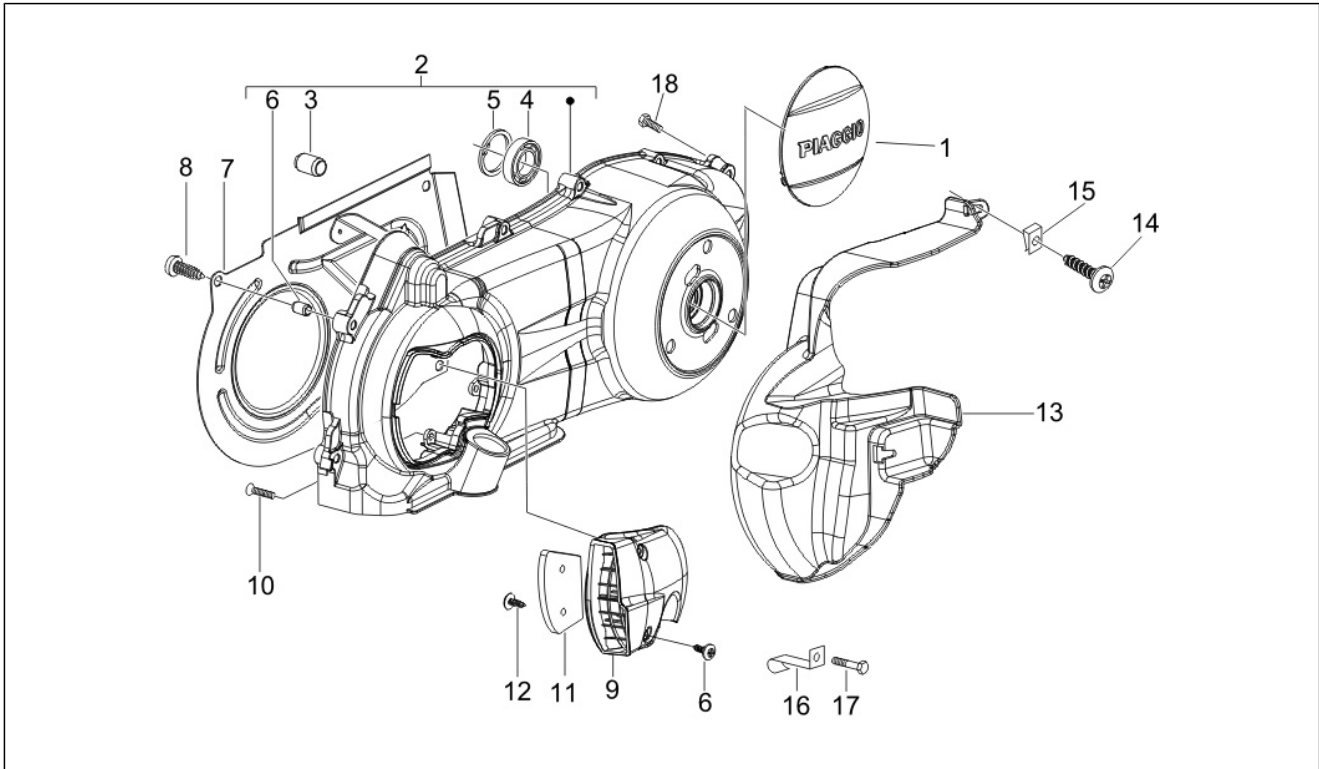

Gruppo	Motore
Codice	01.15
Descrizione	Coperchio carter - Raffreddamento carter
Revisione	1

Pos.	Codice	Descrizione	Q.ta	Varianti
1	CM121901	Coperchietto	1	
2	8418095	Coperchio	1	
3	431860	Bussola Ø8xØ12x8	1	
4	478985	Cuscinetto	1	
5	006635	Anello elastico	1	
6	239388	Spina riferimento 6,5x9,5x15	2	
7	845395	Deviatore aria calda	1	
8	430264	Vite automaschiante	1	
9	842090	Coperchio raffreddamento	1	
10	270793	Vite TBCIC 3,8x16	3	
11	842093	Elemento filtrante	1	
12	258146	Vite autof. M3x20	2	
13	621126	Tubo	1	
14	259349	Vite TCCIC M4,2x13	1	
15	CM017410	Piastrina elastica	1	
16	830242	Fascetta	1	
16	844964	Fascetta fissaggio	1	
17	432142	Vite M6x60	1	
18	289731	Vite flangiata M6x30	8