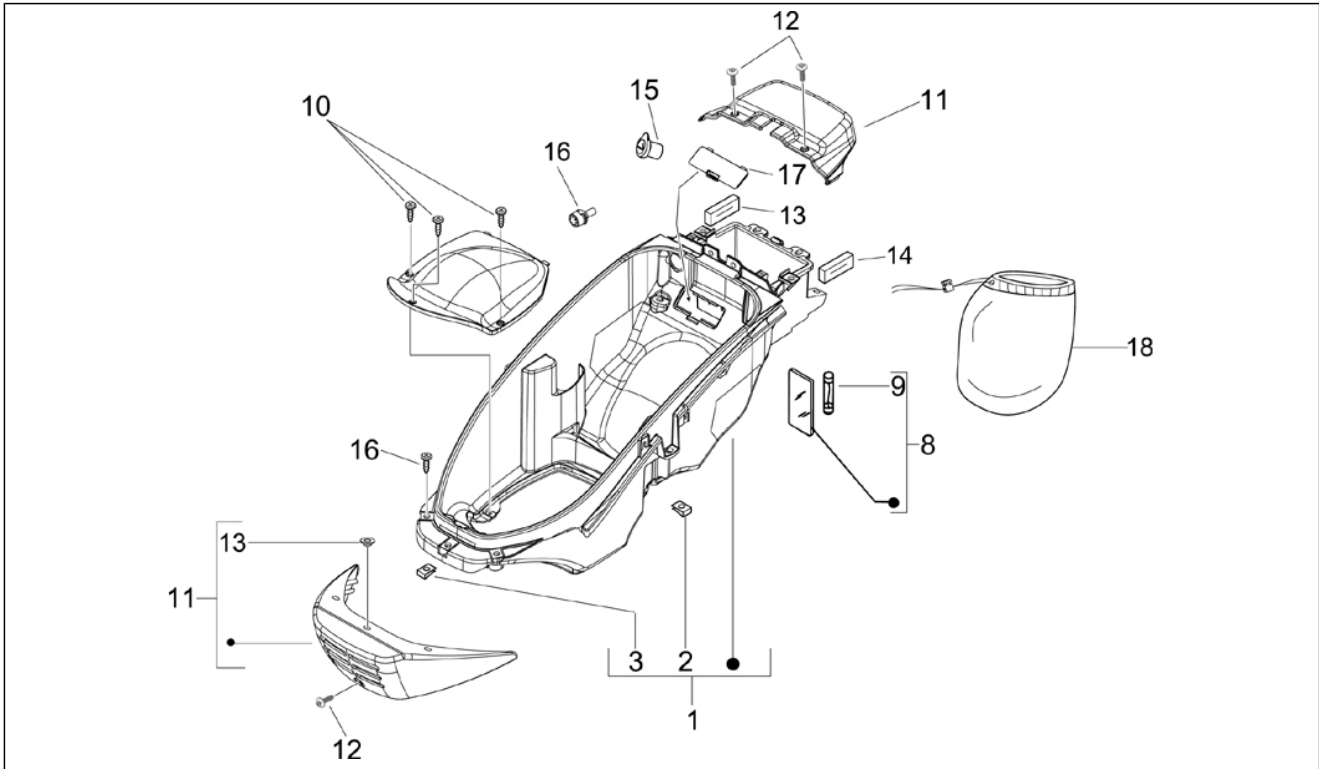

Gruppo	Telaio - Plastiche - Carrozzerie
Codice	02.34
Descrizione	Vano portacasco - Sottosella
Revisione	1

Pos.	Codice	Descrizione	Q.ta	Varianti
1	621729	Portacasco	1	
2	CM017410	Piastrina elastica	5	
3	254485	Piastrina elastica M6	9	
4	5775990043	Chiusura sottosella	1	Colore veicolo:Bianco Ottico[724] Colore veicolo:Blu Imperiale[204/A] Colore veicolo:Blu Midnight[222/A] Colore veicolo:Grigio Stardust[760/A] Colore veicolo:Grigio Excalibur[738/A] Colore veicolo:Rosso Karkadè[811/A] Colore veicolo:Nero Grafite[79/A] Colore veicolo:Azzurro Sky[424]
4	5775994043	***CHIUSURA SOTTOSELLA CO	1	Colore veicolo:Bianco Ottico[724] Colore veicolo:Blu Imperiale[204/A] Colore veicolo:Blu Midnight[222/A] Colore veicolo:Grigio Stardust[760/A] Colore veicolo:Rosso Karkadè[811/A] Colore veicolo:Nero Grafite[79/A] Colore veicolo:Grigio Excalibur[738/A] Colore veicolo:Azzurro Sky[424]
5	830056	Boccola zigrinata	3	
6	258249	Vite 4,2x19	1	
7	272836	Vite TCCIC M6x16	8	
8	293154	Plafoniera	1	
9	071633	Lampadina a siluro 12V-5W	1	
10	270723	Vite autofilettante	3	
11	620756000C	Coperchietto batteria	1	Colore veicolo:Bianco Ottico[724] Colore veicolo:Blu Midnight[222/A] Colore veicolo:Grigio Stardust[760/A] Colore veicolo:Rosso Ruby[824/A] Colore veicolo:Rosso Karkadè[811/A] Colore veicolo:Nero Grafite[79/A] Colore veicolo:Grigio Excalibur[738/A] Colore veicolo:Azzurro Sky[424] Colore veicolo:Blu Imperiale[204/A]