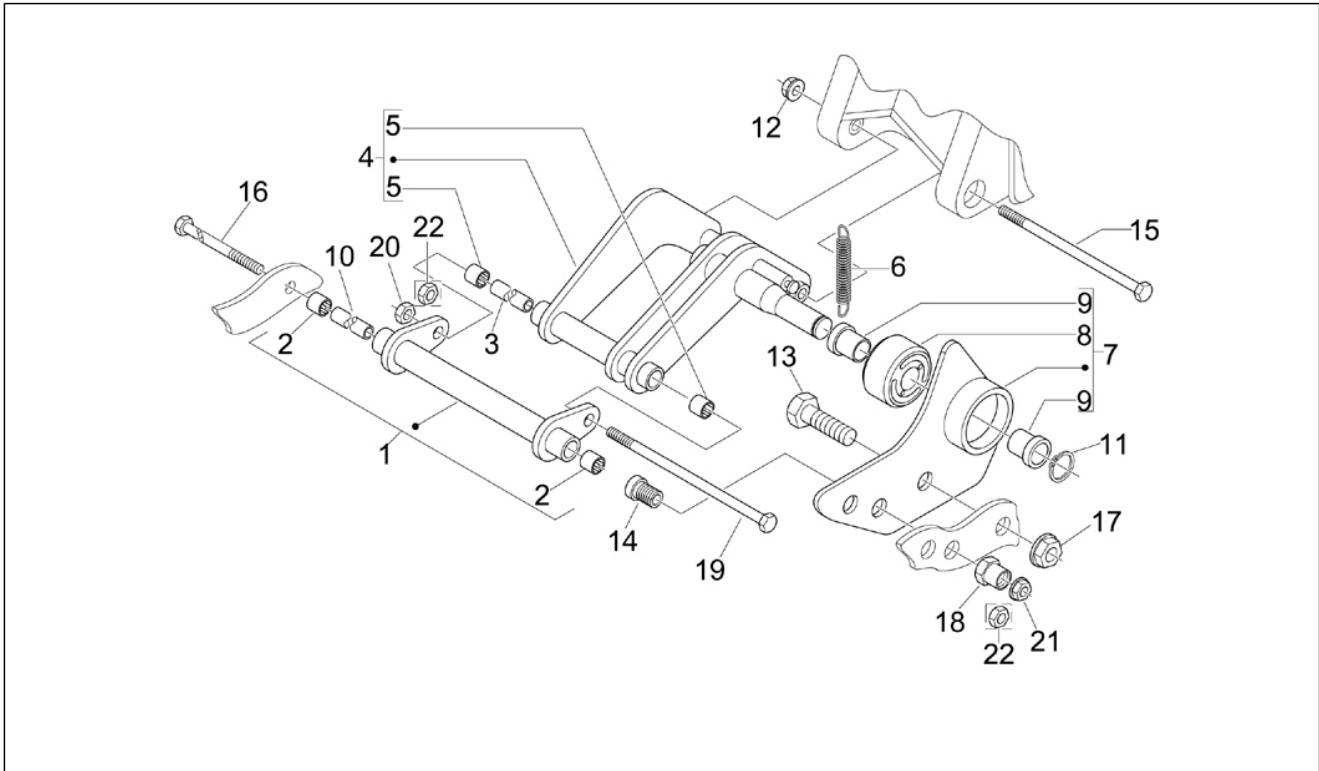

Gruppo	Sospensioni - Ruote
Codice	04.01
Descrizione	Braccio oscillante
Revisione	1

Pos.	Codice	Descrizione	Q.ta	Varianti
1	56335R	BRACCIO OSCILLANTE LATO TELAIO COMPL.	1	
1	597503	Braccio oscillante	1	
2	56127R	Boccola a rullini	2	
3	CM067801	Distanziale L=183 mm	1	
4	598799	Braccio oscillante	1	
5	597374	Boccola a rullini	2	
6	597490	Molla	1	
7	600537	Staffa	1	
8	272750	Silent block	1	
9	273460	Bussola	2	
10	CM067803	Distanziale L=228 mm	1	
11	006416	Anello Seeger	1	
12	564878	Dado	1	
13	597893	Vite esagonale	1	
14	597774	Bussola	1	
15	597081	Vite	1	
16	597080	Vite esagonale	1	
17	564878	Dado	1	
18	564611	Dado m22x2 h=8	1	
19	271807	Vite TE M10x202	1	
20	232108	Dado autofrenante M10	1	
21	231370	Dado autofrenante	1	
22	002440	Dado autofrenante M10	2