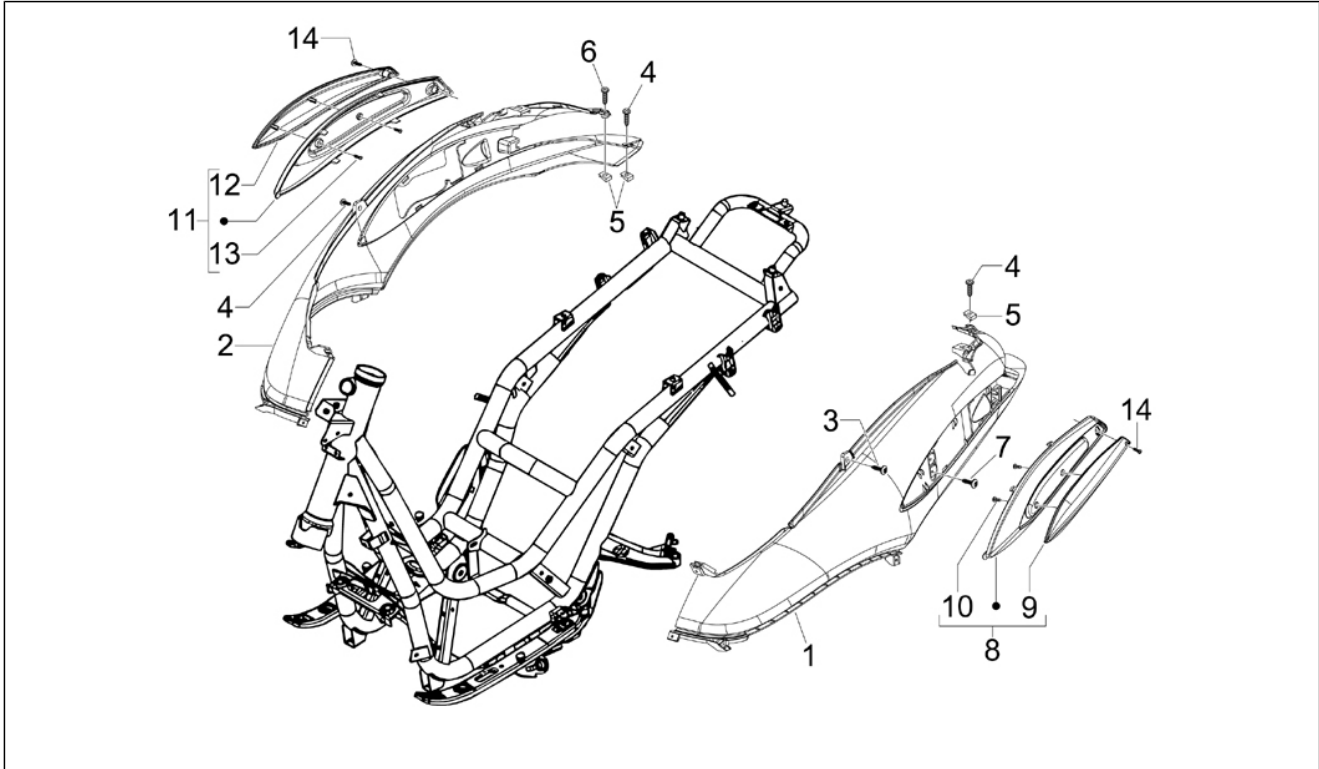

Gruppo	Telaio - Plastiche - Carrozzerie
Codice	02.32
Descrizione	Coperture laterali - Spoiler
Revisione	1

Pos.	Codice	Descrizione	Q.ta	Varianti
				Colore veicolo:Rosso Ruby[824/A] Colore veicolo:Rosso Karkadè[811/A] Colore veicolo:Nero Grafite[79/A] Colore veicolo:Grigio Excalibur[738/A] Colore veicolo:Grigio Stardust[760/A] Colore veicolo:Bianco Ottico[724] Colore veicolo:Azzurro Sky[424]
8	CM016903000C	***CORNICE PARAC. SX COMP	1	Colore veicolo:Blu Midnight[222/A] Colore veicolo:Bianco Ottico[724] Colore veicolo:Azzurro Sky[424] Colore veicolo:Blu Imperiale[204/A] Colore veicolo:Blu Midnight[222/A] Colore veicolo:Grigio Stardust[760/A] Colore veicolo:Rosso Ruby[824/A] Colore veicolo:Rosso Karkadè[811/A] Colore veicolo:Nero Grafite[79/A] Colore veicolo:Grigio Excalibur[738/A]
9	CM017101	***PARACOLPI LAT. SX	1	
9	CM017101000C	Paracolpi	1	Colore veicolo:Bianco Ottico[724] Colore veicolo:Azzurro Sky[424] Colore veicolo:Blu Imperiale[204/A] Colore veicolo:Blu Midnight[222/A] Colore veicolo:Grigio Stardust[760/A] Colore veicolo:Grigio Excalibur[738/A] Colore veicolo:Rosso Karkadè[811/A] Colore veicolo:Nero Grafite[79/A]
10	270793	Vite TBCIC 3,8x16	2	
11	CM016902000C	Cornice paracolpi	1	Colore veicolo:Blu Midnight[222/A] Colore veicolo:Azzurro Sky[424] Colore veicolo:Blu Midnight[222/A] Colore veicolo:Grigio Excalibur[738/A] Colore veicolo:Rosso Karkadè[811/A] Colore veicolo:Rosso Ruby[824/A] Colore veicolo:Nero Grafite[79/A] Colore veicolo:Grigio Stardust[760/A] Colore veicolo:Blu Imperiale[204/A]