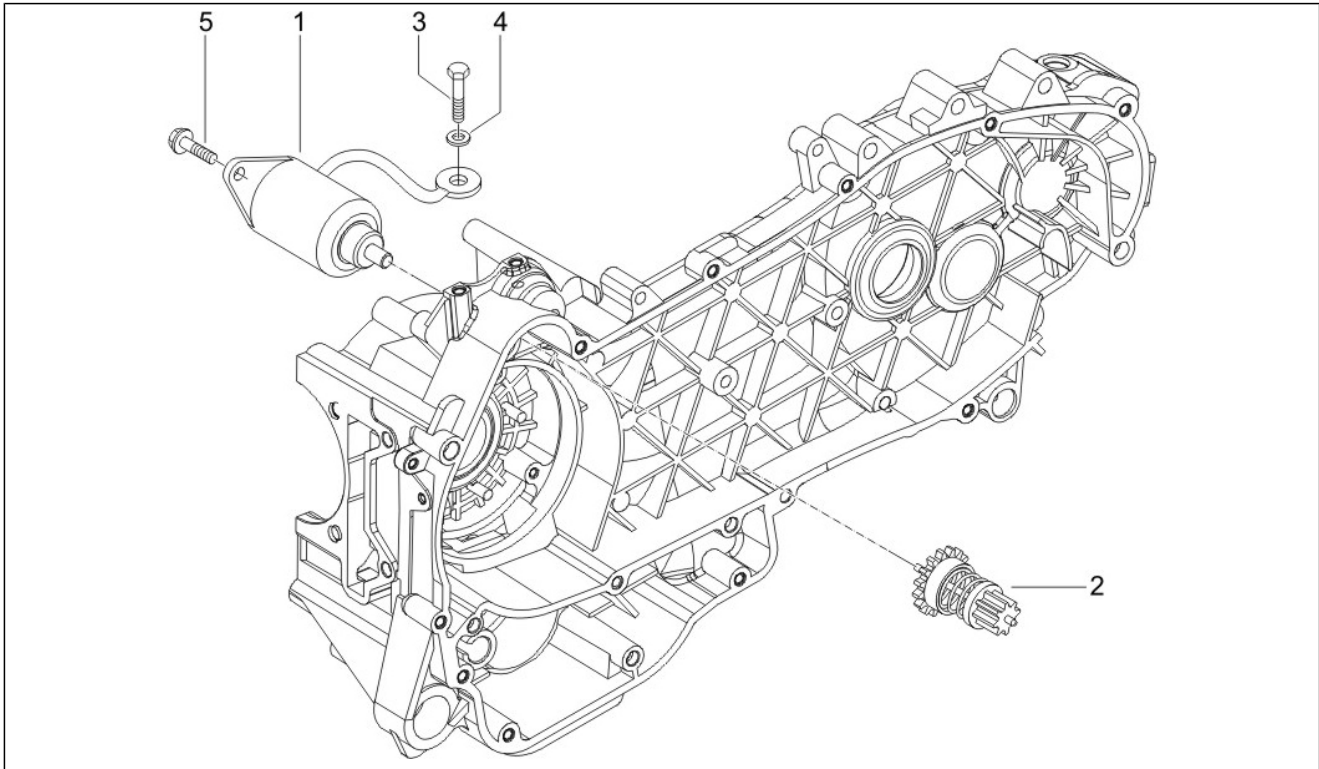

Gruppo	Motore
Codice	01.20
Descrizione	Avviamento - Avviamento elettrico
Revisione	1

Pos.	Codice	Descrizione	Q.ta	Varianti
1	82611R	Motorino avviamento	1	
2	82612R	Rinvio motorino avviamento	1	
3	969296	Vite TE flangiata M6x10	1	
4	006976	Rosetta elastica 12x6,4x0,5	1	
5	018639	Vite TE M6x20	2	
5	031091	Vite TE M6x22	2