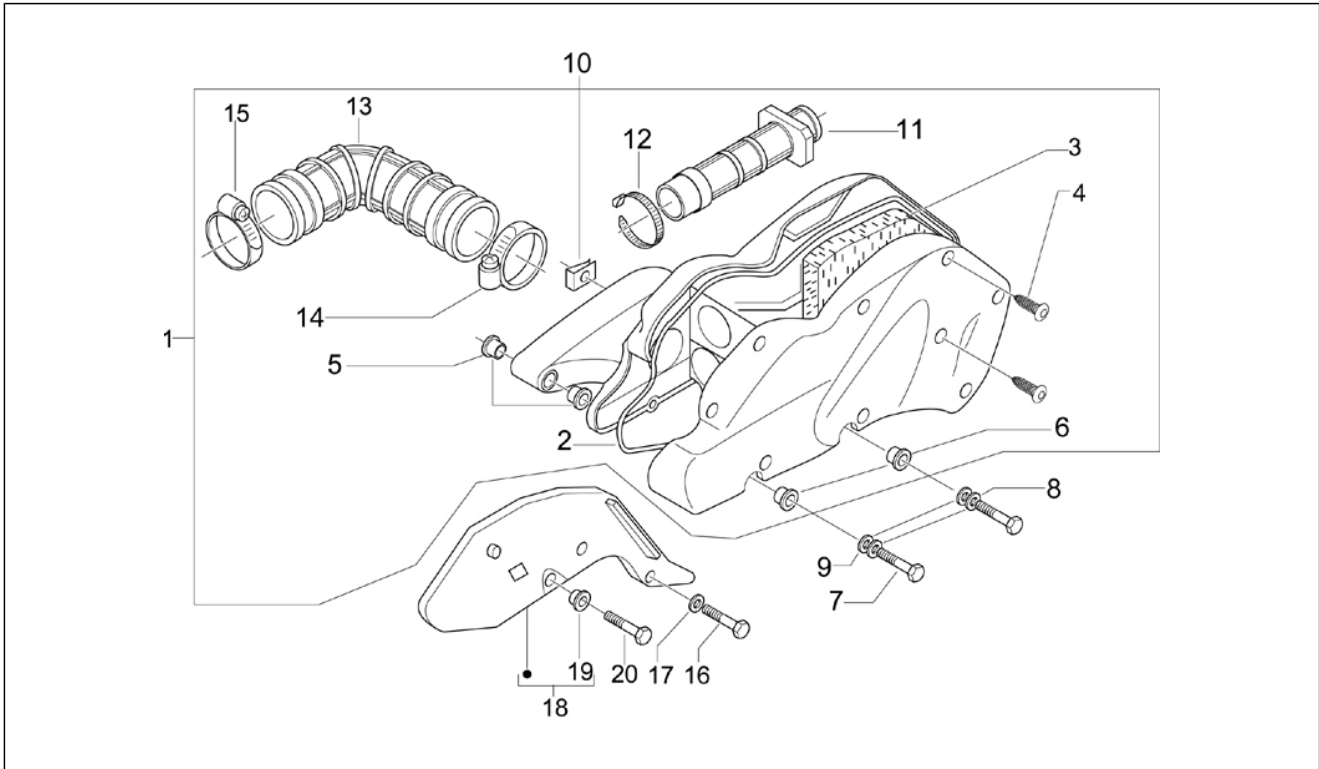

Gruppo	Motore
Codice	01.45
Descrizione	Filtro aria
Revisione	1

Pos.	Codice	Descrizione	Q.ta	Varianti
1	844070	Depuratore comp.	1	
1	871803	***SCATOLA DEPURATORE COMPL.	1	
2	829259	Guarnizione coperchio filtro	1	
3	829258	Filtro aria	1	
4	258146	Vite autof. M3x20	9	
5	830057	Boccola	2	
6	830056	Boccola zigrinata	4	
7	018640	Vite TC M6x50	2	
8	012533	Rosetta dentellata 6,6x11x0	2	
9	003056	Rondella piana 6,4x12x1	2	
10	254485	Piastrina elastica M6	2	
11	829543	Manicotto presa aria	1	
12	830015	Fascetta clic 35-33	1	
13	827939	Manicotto	1	
14	260918	Fascetta stringitubo	1	
15	CM002910	Fascetta	2	
16	259166	Vite	1	
17	012533	Rosetta dentellata 6,6x11x0	1	
18	577603	Paratia	1	
19	830056	Boccola zigrinata	3	
20	414838	Vite M6x35	2