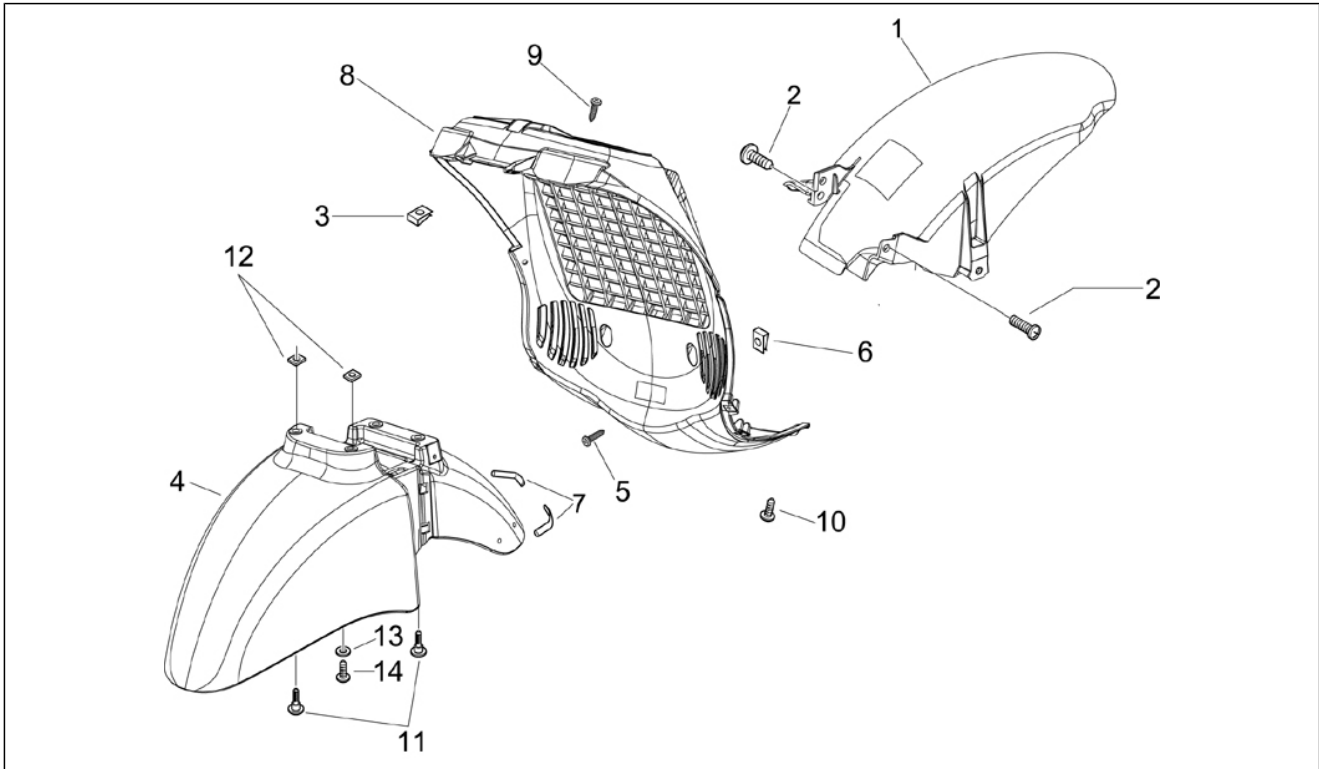

Gruppo	Telaio - Plastiche - Carrozzerie
Codice	02.33
Descrizione	Vano ruota - Parafango
Revisione	1

Pos.	Codice	Descrizione	Q.ta	Varianti
11	575249	Vite con codolo M6	4	
12	254485	Piastrina elastica M6	4	
13	006966	Rondella elastica 6,4x11x0,5	3	
14	031086	Vite m6x12	3	