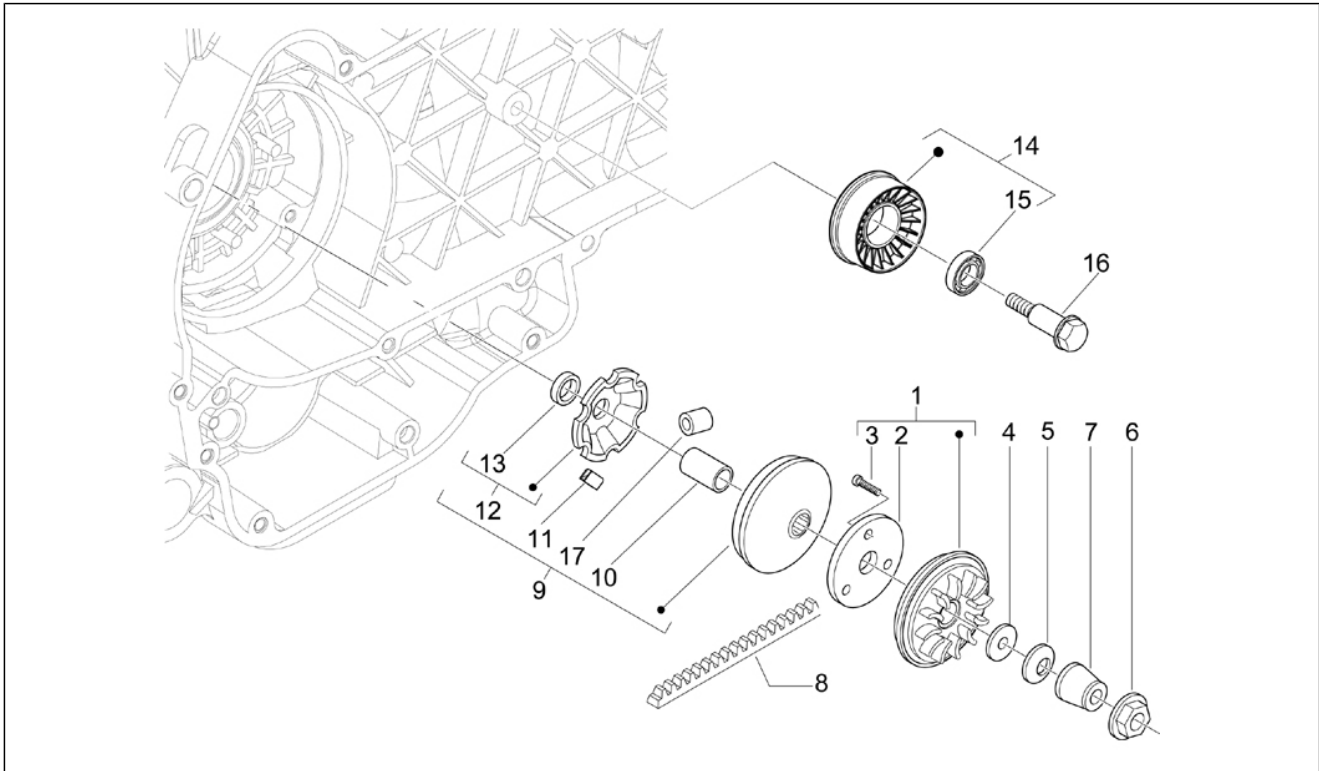

Gruppo	Motore
Codice	01.13
Descrizione	Puleggia motrice
Revisione	1

Pos.	Codice	Descrizione	Q.ta	Varianti
1	845607	Sempuleggia motrice fissa completa	1	
2	832715	Lamierino	1	
3	008370	Vite	3	
4	433391	Rosetta piana	1	
5	434885	Rosetta piana 17x32x1	1	
6	436783	Dado M12	1	
7	827386	Bussola	1	
8	842009	Cinghia trapezoidale	1	
9	CM144403	Sempuleggia motrice cpl.	1	
10	483889	Distanziale	1	
11	434855	Pattino	3	
12	842204	Contrasto rulli	1	
13	485710	Contrasto rulli	1	
14	833989	Puleggia smorzatrice cpl.	1	
15	82642R	Cuscinetto	1	
16	829326	Vite speciale	1	
17	CM103804	Massa centrifuga weight g.7,4	6	
17	CM1038045	Kit 6 rulli 7,4 g	6