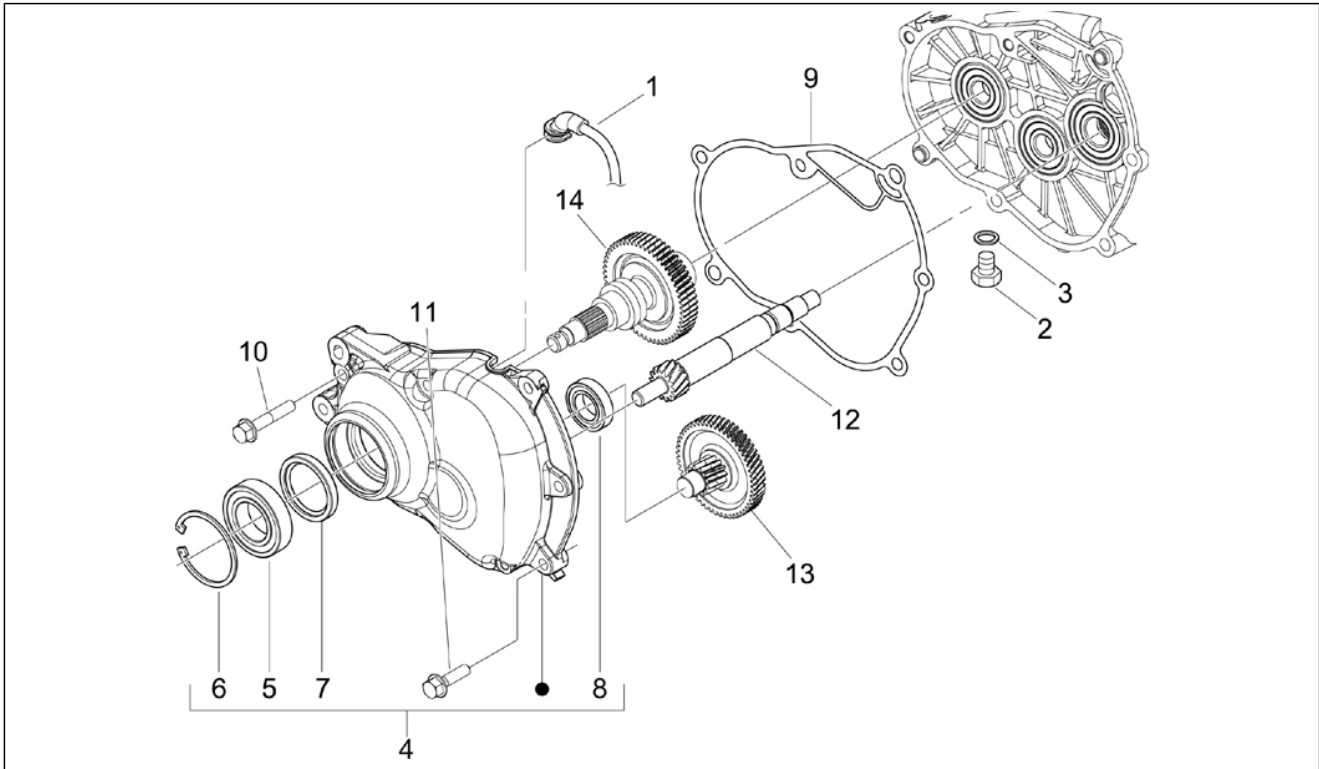

Gruppo	Motore
Codice	01.25
Descrizione	Gruppo riduttore
Revisione	1

Pos.	Codice	Descrizione	Q.ta	Varianti
1	830862	Sfiato	1	
1	844669	Tubo sfiato	1	
2	269755	Vite TCEI M8x12	1	
3	485703	Rondella 8.2x12x1	1	
4	842143	***COPERCHIO RIDUTTORE CON P.I.	1	
5	82659R	Cuscinetto radiale 30x55x13	1	
6	829206	Anello Seeger	1	
7	829201	Anello tenuta 38x50x7	1	
7	873351	Paraolio 38x50x7	1	
8	485912	Cuscinetto radiale a sfere 15x42x13	1	
9	847931	Guarnizione	1	
10	487211	Vite TEF M8x45	6	
11	825758	Vite M8x40	1	
11	873980	Vite TE flangiata M8x40	1	
12	830071	Albero puleggia	1	
12	8738755	Albero puleggia condotta Z=14	1	
13	830598	Albero rinvio	1	
14	830599	Asse ruota	1