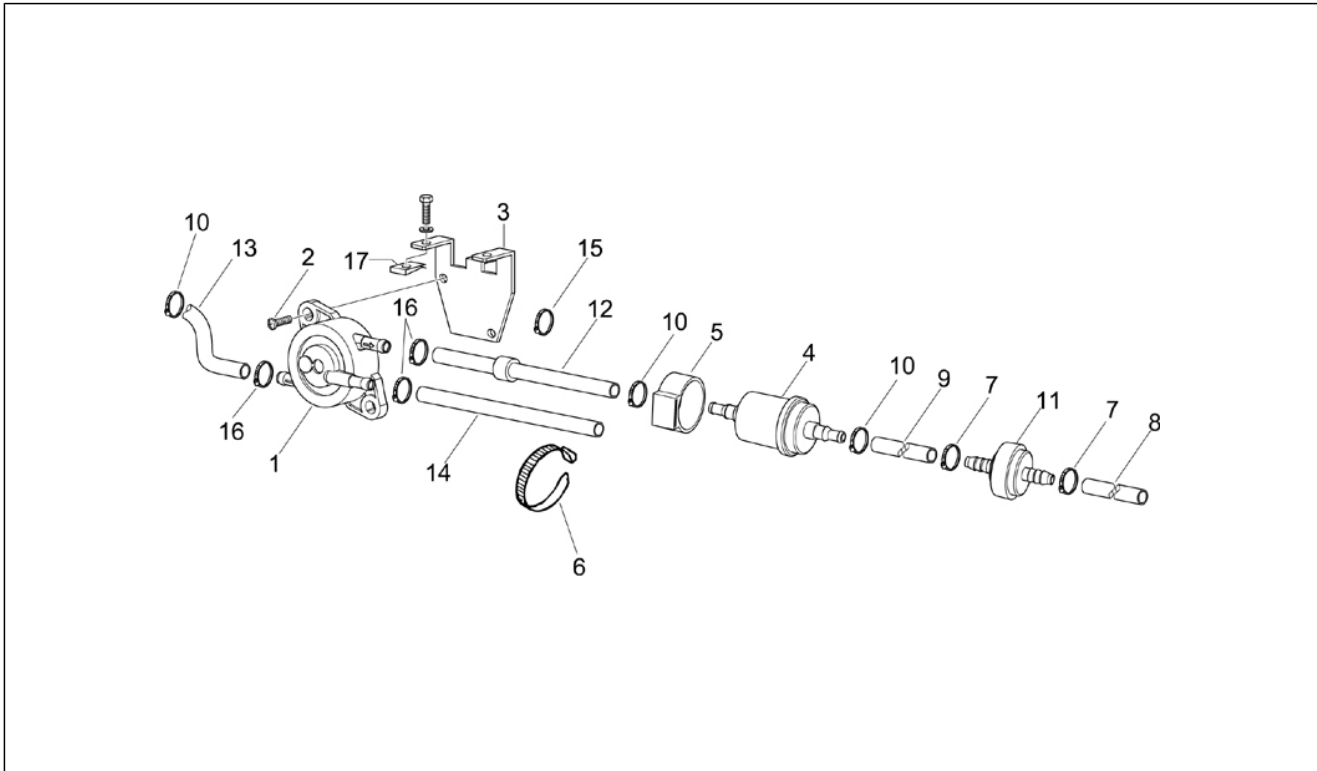

Gruppo	Telaio - Plastiche - Carrozzerie
Codice	02.53
Descrizione	Impianto di alimentazione
Revisione	1

Pos.	Codice	Descrizione	Q.ta	Varianti
1	CM120901	Pompa benz.	1	
2	272836	Vite TCCIC M6x16	2	
3	620067	Staffa	1	
4	270423	Filtro carburante	1	
5	272842	Supporto elastico	1	
6	257134	Fascetta a strappo L=277	1	
7	CM002905	Fascetta stringitubo	2	
8	CM006104	Tubo	1	
9	CM004126	Tubo benzina	1	
10	CM002907	Fascetta	3	
11	574633	Valvola	1	
12	CM004126	Tubo benzina	1	
13	CM004125	Tubo carburante	1	
14	CM001420	Tubetto	1	
15	CM006904	Molletta ritegno tubi l=27	1	
16	145298	Fascetta a strappo L=180mm	4	
17	254485	Piastrina elastica M6	1