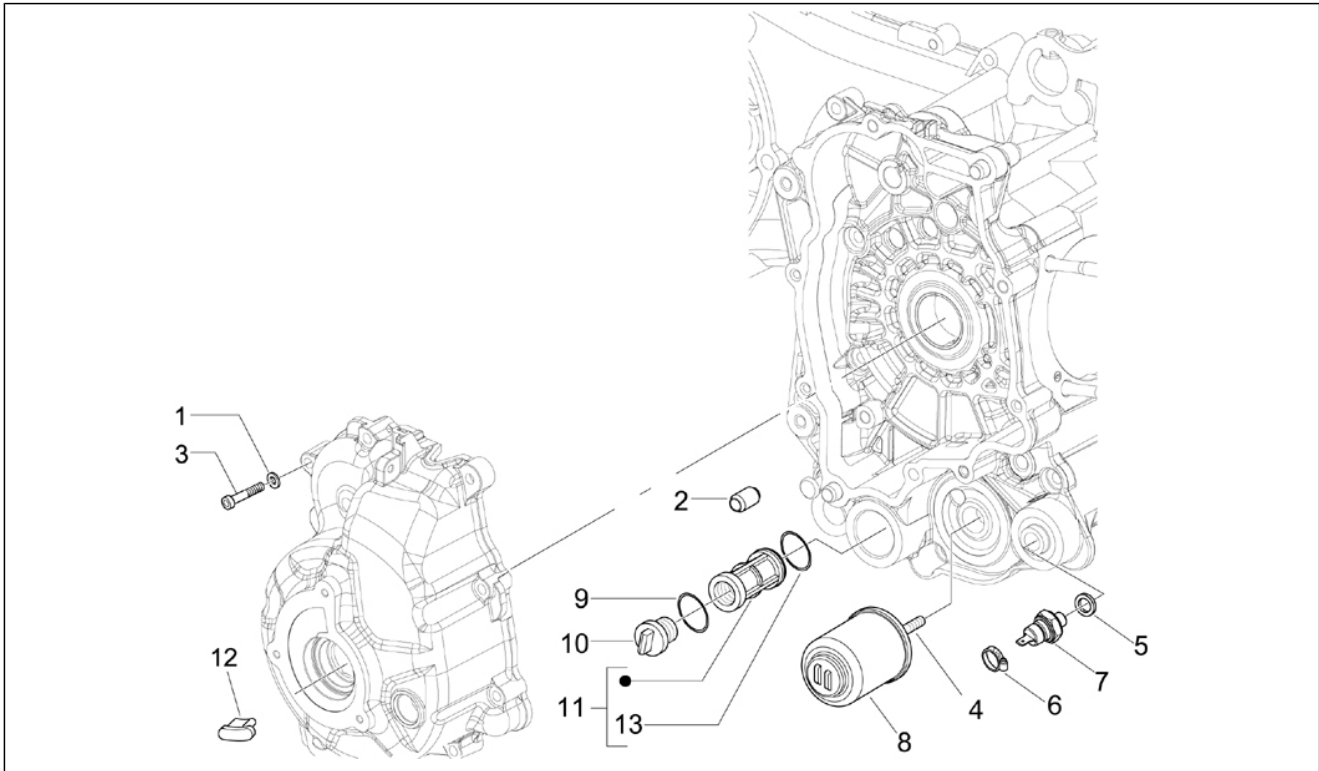

Gruppo	Motore
Codice	01.23
Descrizione	Coperchio volano magnete - Filtro olio
Revisione	1

Pos.	Codice	Descrizione	Q.ta	Varianti
1	006965	Rosetta 5.3x10x10	4	
2	277916	Grano di riferimento	2	
3	828493	Vite	4	
4	483776	Vite speciale	1	
5	486075	Rosetta 10.5X16X2.5	1	
6	825481	Fascetta	1	
7	82580R	Sensore pressione olio	1	
8	82635R	Filtro olio	1	
9	285536	Anello OR 31,47x1,78	1	
10	826165	Tappo filtro olio	1	
10	82823R	Tappo filtro olio	1	
11	483841	Filtro olio aspirazione	1	
12	825529	Tappo	1	
13	288474	Anello OR 20,35x1,78	1