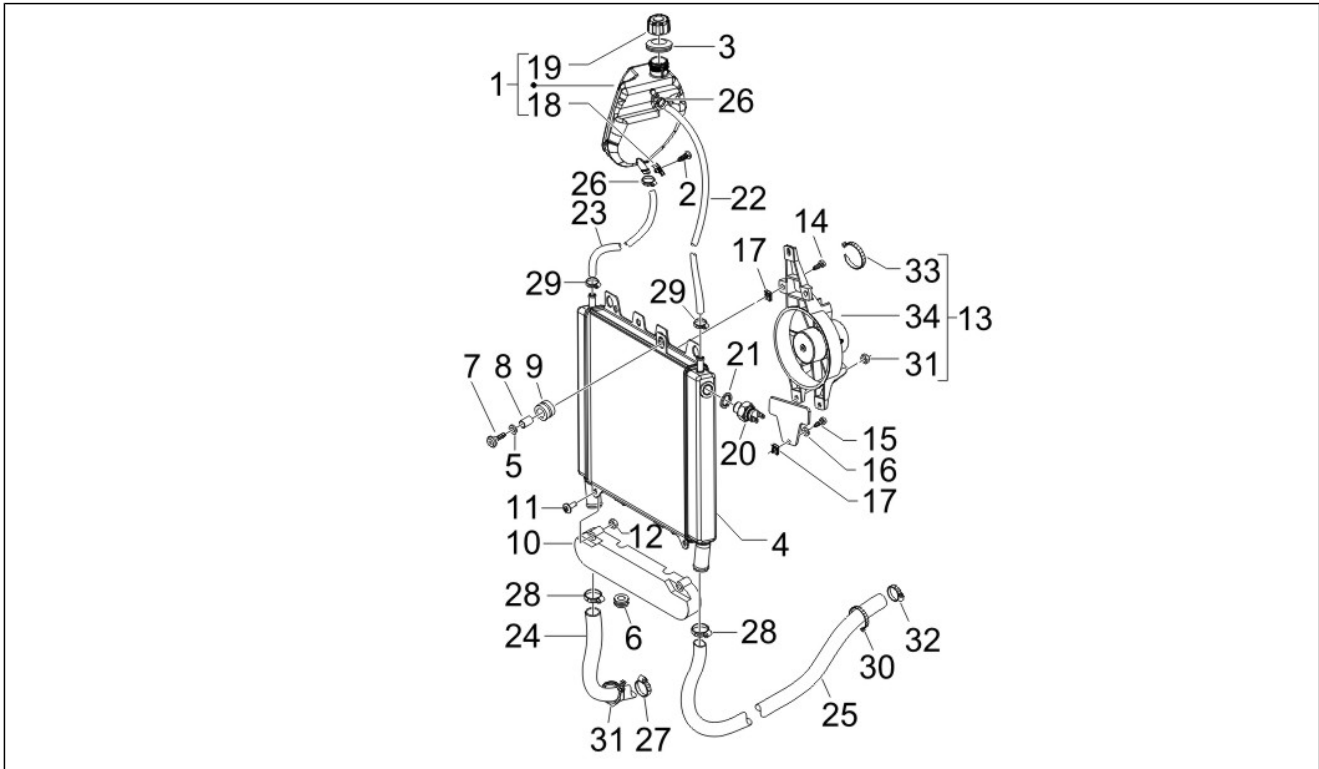

Gruppo	Telaio - Plastiche - Carrozzerie
Codice	02.55
Descrizione	Impianto di raffreddamento
Revisione	1

Pos.	Codice	Descrizione	Q.ta	Varianti
1	623850	Serbatoio	1	
2	259830	Vite m6x22	1	
3	620737	Guarnizione serbatoio benz.	1	
4	57302R	Radiatore	1	
5	013092	Rondella d6,2x20x1	1	
6	258904	Gommino fissaggio inf.	2	
7	259830	Vite m6x22	1	
8	273288	Distanziale	1	
9	351782	Gommino fissaggio sup.	1	
10	575576	Chiusura griglia radiatore	1	
11	015761	Vite m6x30	2	
12	241936	Dado autofrenante M6	2	
13	583758	Elettroventilatore	1	
14	272836	Vite TCCIC M6x16	2	
15	267958	Vite autofilettante L=20 mm	1	
16	060201	Rondella piana 5,3x14x1	1	
17	254485	Piastrina elastica M6	2	
18	254485	Piastrina elastica M6	1	
19	623673	Tappo vaso d'espansione	1	
20	584715	Bulbo temperatura acqua	1	
21	168077	Guarnizione in rame	1	
22	576722	Tubo ritorno radiatore-serbatoio	1	
22	CM007015	Tubo ritorno radiatore-serbatoio	1	
23	620685	Tubo mandata	1	
24	57315R	Tubo collegamento testa-radiatore	1	
25	57319R	Tubo collegamento pompa-radiatore	1	
26	CM001904	Fascetta stringitubo	1	
27	CM001908	Fascetta stringitubo	2