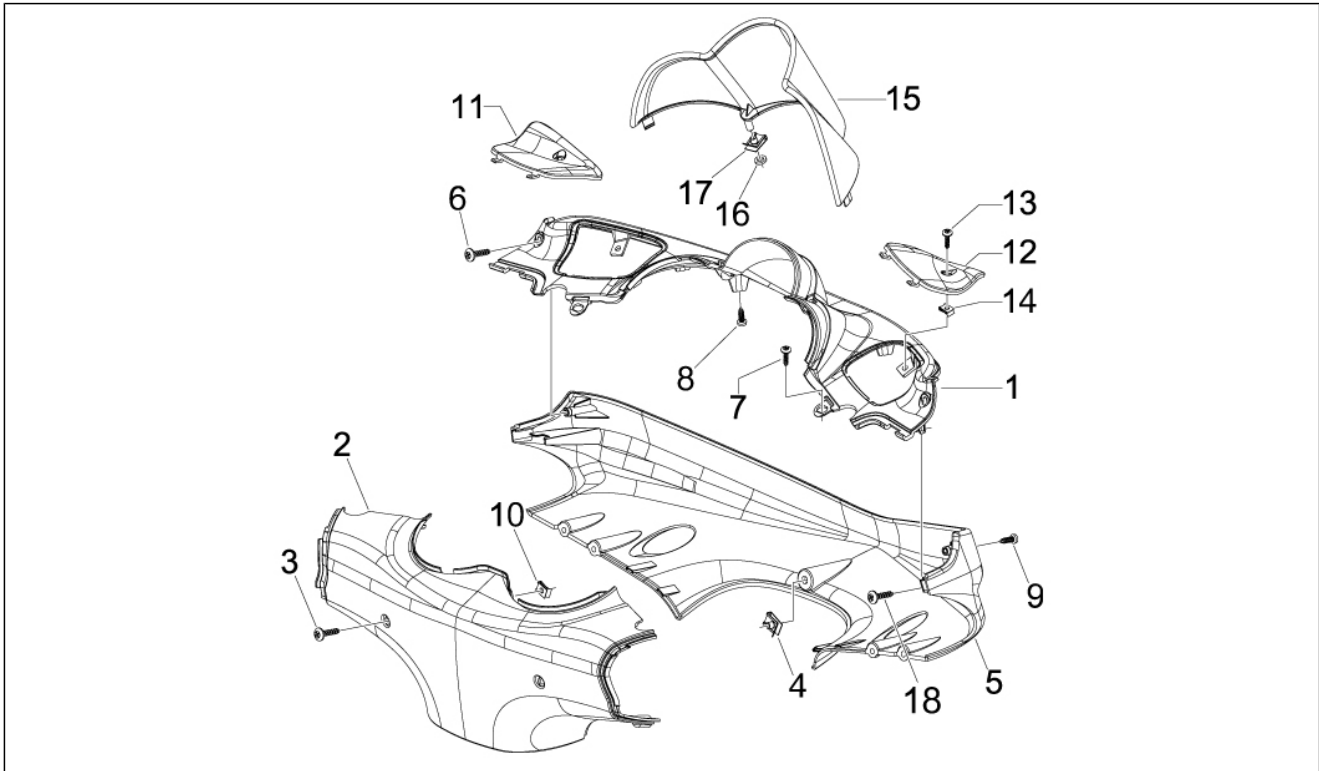

Gruppo	Manubrio/Sterzo
Codice	03.01
Descrizione	Coperture manubrio
Revisione	1

Pos.	Codice	Descrizione	Q.ta	Varianti
16	180095	Tampone	2	
17	085508	Piastrina	2	
18	267115	Vite autofilettante M4x16	2	

Gruppo	Manubrio/Sterzo
Codice	03.02
Descrizione	Gruppo strumenti - Cruscotto
Revisione	1