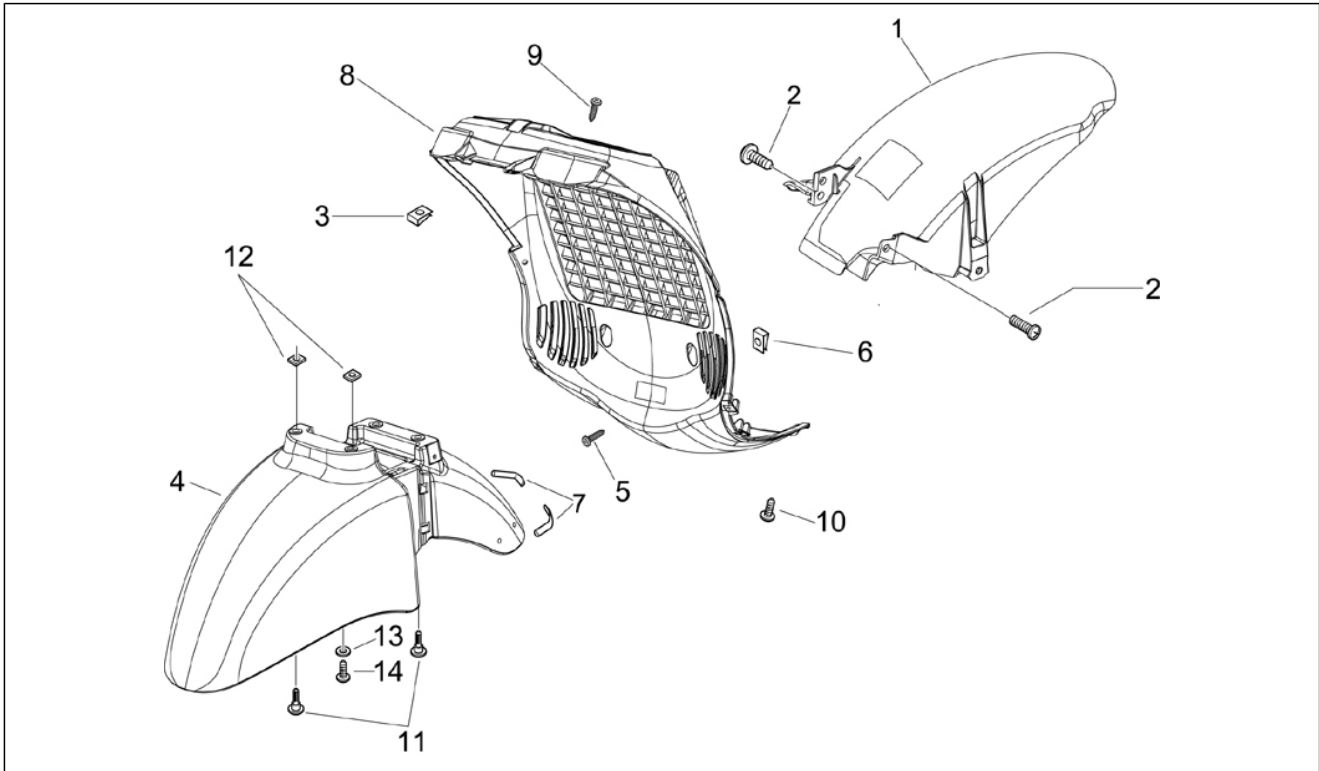

Gruppo	Telaio - Plastiche - Carrozzerie
Codice	02.33
Descrizione	Vano ruota - Parafango
Revisione	1

Pos.	Codice	Descrizione	Q.ta	Varianti
1	621089	Parafango post.nero	1	
2	575249	Vite con codolo M6	2	
3	254485	Piastrina elastica M6	1	
4	015585	Vite automaschiante M5x12	2	
4	601711	***PARAFANGO ANTERIORE	1	
4	6017110087	***PARAFANGO ANTERIORE	1	Colore veicolo: Bianco Ottico[724]
4	60171100AF	***PARAFANGO ANTERIORE	1	Colore veicolo: Azzurro Sky[424]
4	60171100D9	Parafango	1	Colore veicolo: Blu Imperiale[204/A]
4	60171100DE	***PARAFANGO ANTERIORE	1	Colore veicolo: Blu Midnight[222/A] Colore veicolo: Blu Midnight[222/A]
4	60171100F2	Parafango	1	Colore veicolo: Grigio Excalibur[738/A]
4	60171100ND	Parafango	1	Colore veicolo: Nero Grafite[79/A]
4	60171100RF	Parafango	1	Colore veicolo: Rosso Karkadè[811/A]
4	60171100RM	***PARAFANGO ANTERIORE	1	Colore veicolo: Rosso Ruby[824/A]
5	006078	Rosetta piana 12x5.2x1	2	
5	258249	Vite 4,2x19	4	
6	012112	Dado	2	
6	CM017410	Piastrina elastica	4	
7	598794	Protezione	2	
8	621448000P	Vano ruota	1	Colore veicolo: Blu Midnight[222/A] Colore veicolo: Blu Imperiale[204/A] Colore veicolo: Blu Midnight[222/A] Colore veicolo: Rosso Ruby[824/A] Colore veicolo: Rosso Karkadè[811/A] Colore veicolo: Nero Grafite[79/A] Colore veicolo: Grigio Excalibur[738/A] Colore veicolo: Grigio Stardust[760/A] Colore veicolo: Bianco Ottico[724] Colore veicolo: Azzurro Sky[424]
9	259830	Vite m6x22	1	
10	272836	Vite TCCIC M6x16	2