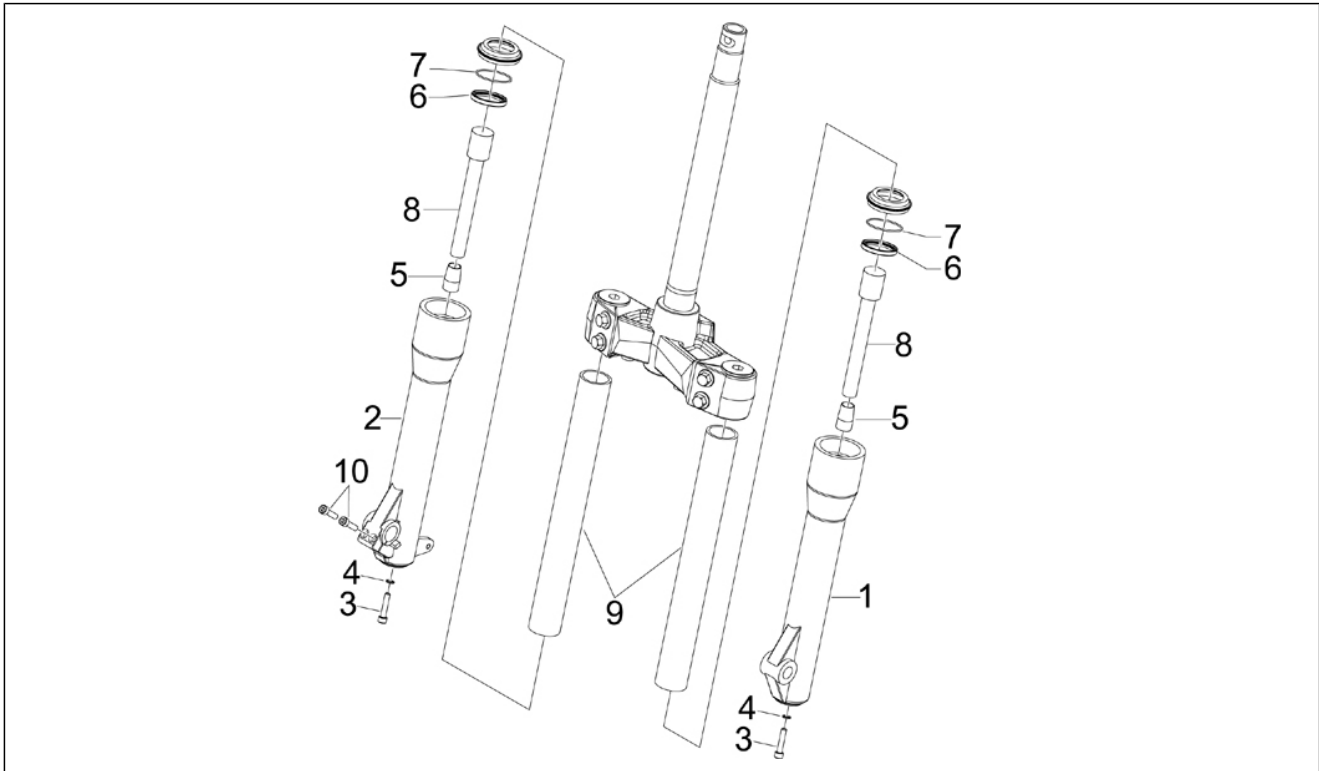

Gruppo	Sospensioni - Ruote
Codice	04.03
Descrizione	Componenti della forcella (Kayaba)
Revisione	1

Pos.	Codice	Descrizione	Q.ta	Varianti
1	497184	Gambale sinistro	1	
2	601596	Gambale destro	1	
3	497012	Vite	2	
4	497013	Guarnizione	2	
5	497011	Tappo olio	2	
6	600268	Paraolio	2	
7	497132	Anello tenuta	2	
8	497186	Cilindro	2	
9	497187	Stelo	2	
10	497007	Vite	2