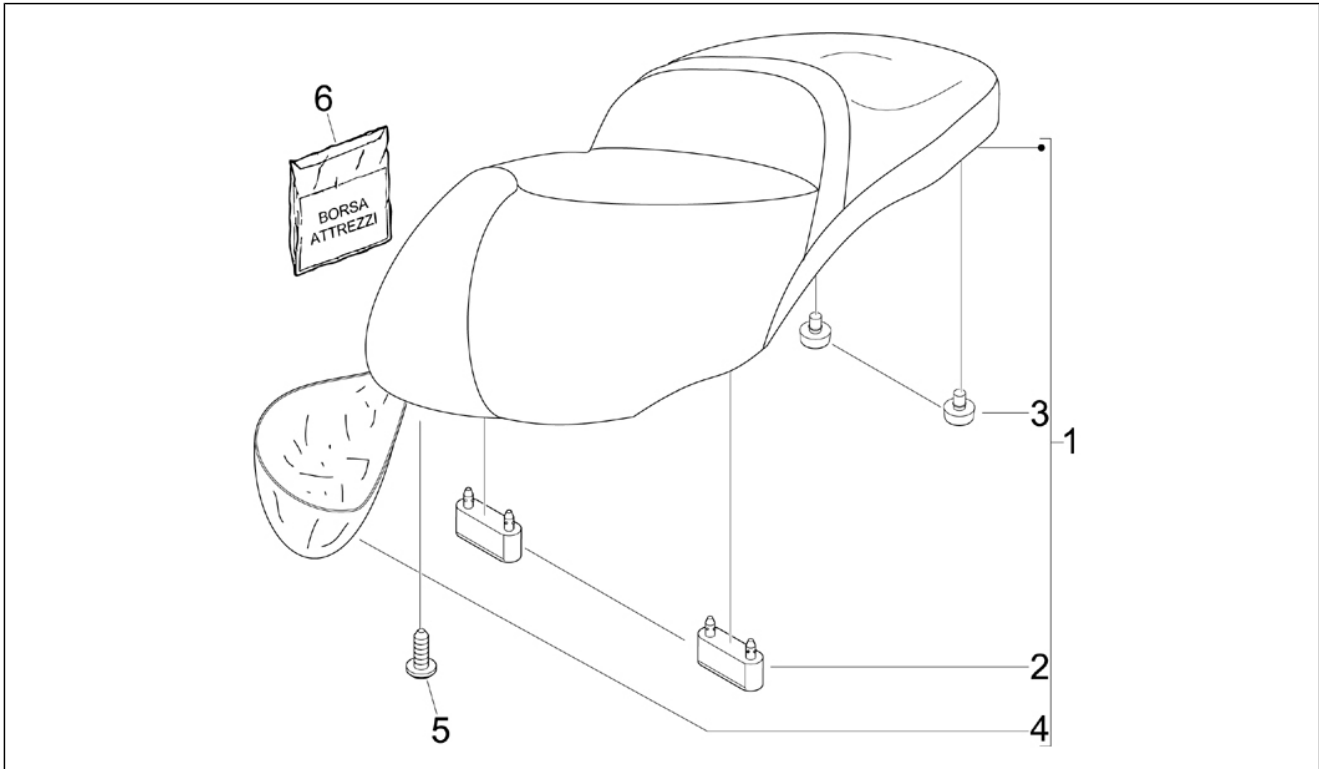

Gruppo	Telaio - Plastiche - Carrozzerie
Codice	02.39
Descrizione	Sella/sedili - Borsa attrezzi
Revisione	1

Pos.	Codice	Descrizione	Q.ta	Varianti
1	623312001A	Sella	1	Colore veicolo:Bianco Ottico[724] Colore veicolo:Blu Imperiale[204/A] Colore veicolo:Azzurro Sky[424] Colore veicolo:Grigio Stardust[760/A] Colore veicolo:Grigio Excalibur[738/A] Colore veicolo:Nero Grafite[79/A] Colore veicolo:Rosso Ruby[824/A] Colore veicolo:Rosso Karkadè[811/A]
1	623312001A	Sella	1	Colore veicolo:Blu Midnight[222/A]
1	62331200EL	***SELLA COMPLETA	1	Colore veicolo:Blu Midnight[222/A] Colore veicolo:Blu Midnight[222/A]
2	296456	Tampone	2	
3	577492	Tampone	2	
4	621498	Cuffia protezione sella	1	
5	414837	Vite TE flangiata M6x25	3	
6	649690	Borsa attrezzi completa	1