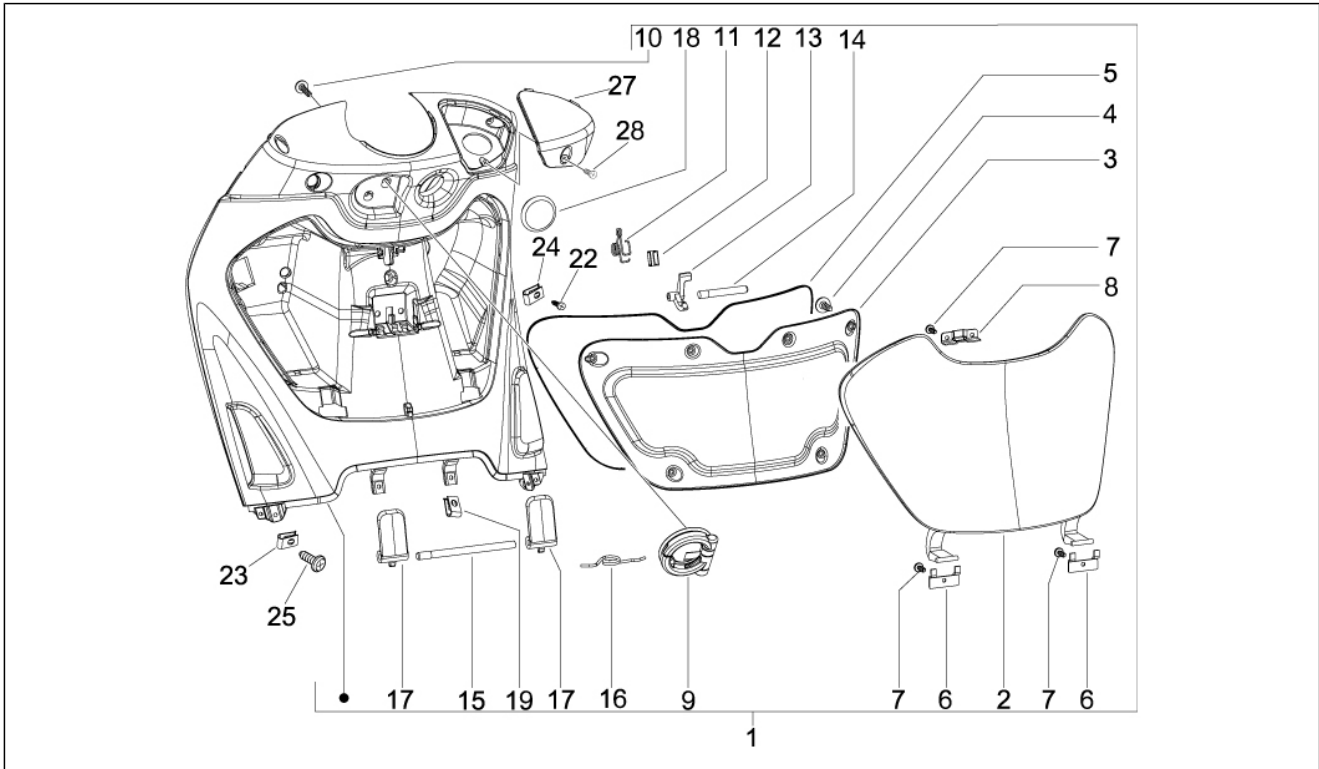

Gruppo	Telaio - Plastiche - Carrozzerie
Codice	02.30
Descrizione	Bauletto anteriore - Controscudo
Revisione	1

Pos.	Codice	Descrizione	Q.ta	Varianti
16	575610	Molla	1	
17	577861	Levetta	2	
18	190567	Tappo	1	
19	CM017410	Piastrina elastica	2	
20	CM017410	Piastrina elastica	6	
21	258249	Vite 4,2x19	4	
22	272836	Vite TCCIC M6x16	1	
23	CM017410	Piastrina elastica	6	
24	254485	Piastrina elastica M6	1	
25	258249	Vite 4,2x19	4	
26	272836	Vite TCCIC M6x16	1	
27	297498	Vite autofilettante M3,5x13	1	
28	621669	Portello ispezione liquido raffreddamento	1	
28	6216690087	***PORTELLO ISP. LIQUIDO	1	Colore veicolo: Bianco Ottico[724]
28	62166900AF	***PORTELLO ISPEZIONE LIQUIDO RAFFR.	1	Colore veicolo: Azzurro Sky[424]
28	62166900D9	Portello	1	Colore veicolo: Blu Imperiale[204/A]
28	62166900DE	Portello ispezione liquido raffreddamento	1	Colore veicolo: Blu Midnight[222/A] Colore veicolo: Blu Midnight[222/A]
28	62166900E1	***PORTELLO ISP. LIQUIDO	1	Colore veicolo: Grigio Stardust[760/A]
28	62166900F2	Portello ispezione liquido raffreddamento	1	Colore veicolo: Grigio Excalibur[738/A]
28	62166900ND	Portello ispezione liquido raffreddamento	1	Colore veicolo: Nero Grafite[79/A]
28	62166900RF	Portello	1	Colore veicolo: Rosso Karkadè[811/A]
28	62166900RM	***PORTELLO ISPEZIONE LIQUIDO RAFFR.	1	Colore veicolo: Rosso Ruby[824/A]