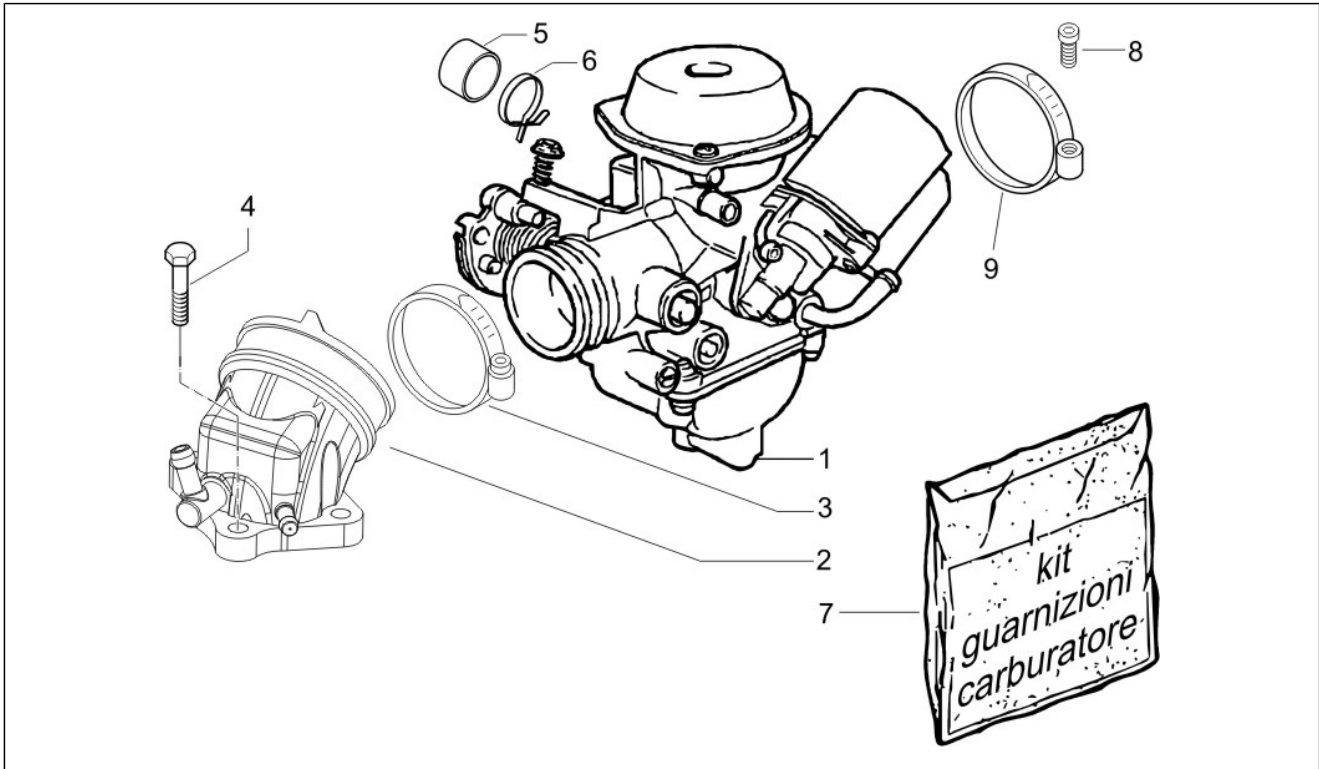

Gruppo	Motore
Codice	01.39
Descrizione	Carburatore completo - Raccordo di ammissione
Revisione	1

Pos.	Codice	Descrizione	Q.ta	Varianti
1	CM128204	Carburatore comp.	1	
2	840949	Raccordo ammissione	1	
3	709532	Fascetta stringitubo	1	
4	828152	Vite M6x22	3	
5	841695	Presse d'aria	1	
6	CM002916	Fascetta stringitubo	1	
7	494921	Guarnizioni-serie carburatore	1	
8	018575	Vite TCCIC M5x10	1