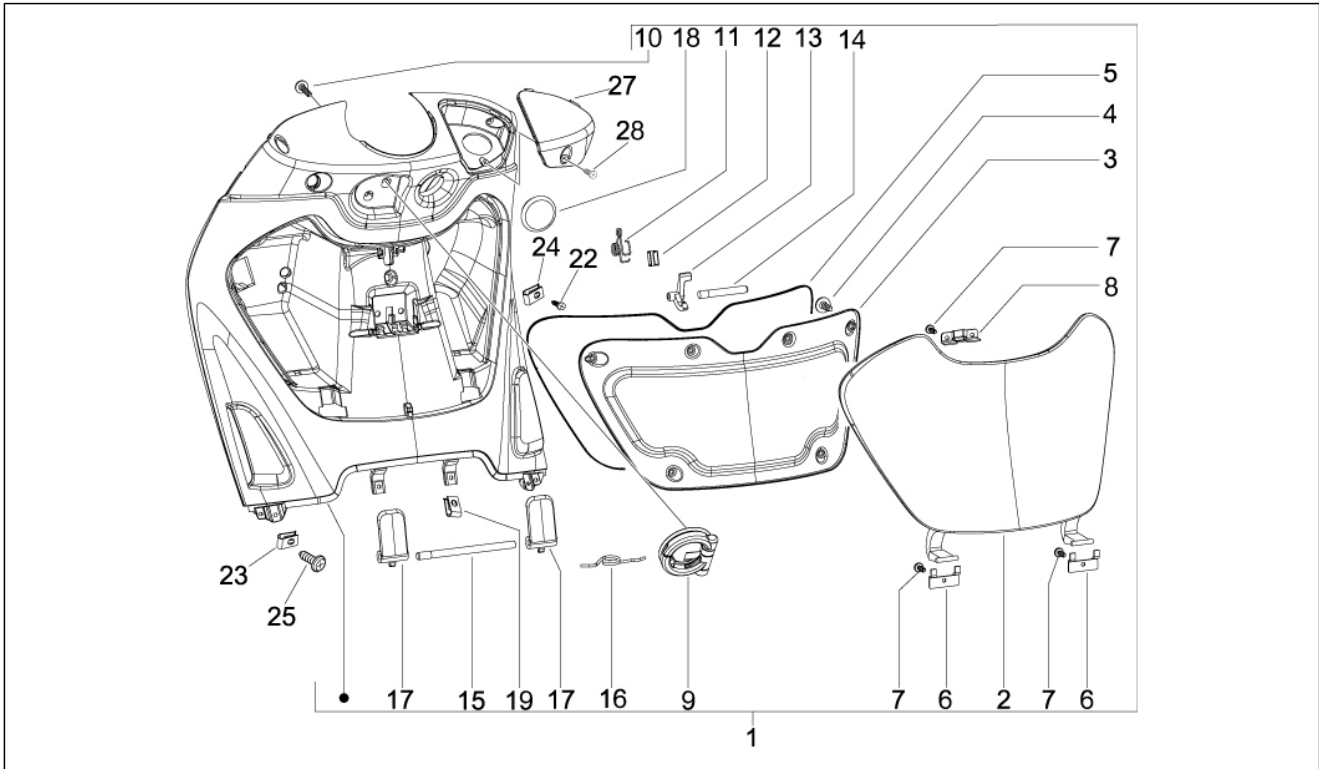

Gruppo	Telaio - Plastiche - Carrozzerie
Codice	02.30
Descrizione	Bauletto anteriore - Controscudo
Revisione	1

Pos.	Codice	Descrizione	Q.ta	Varianti
1	623639	***BAULETTO ANT.COMPL.	1	
1	6236390087	***BAULETTO ANT. COMPL.	1	Colore veicolo: Bianco Ottico[724]
1	62363900AF	***BAULETTO ANT. COMPL.	1	Colore veicolo: Azzurro Sky[424]
1	62363900D9	Bauletto	1	Colore veicolo: Blu Imperiale[204/A]
1	62363900DE	***BAULETTO ANT.COMPL.	1	Colore veicolo: Blu Midnight[222/A]
1	62363900F2	Bauletto	1	Colore veicolo: Grigio Excalibur[738/A]
1	62363900ND	Bauletto	1	Colore veicolo: Nero Grafite[79/A]
1	62363900RF	Bauletto	1	Colore veicolo: Rosso Karkadè[811/A]
2	621672	Portello bauletto anteriore	1	
2	621672000P	Portello	1	Colore veicolo: Bianco Ottico[724] Colore veicolo: Blu Imperiale[204/A] Colore veicolo: Grigio Stardust[760/A] Colore veicolo: Nero Grafite[79/A] Colore veicolo: Rosso Karkadè[811/A] Colore veicolo: Grigio Excalibur[738/A] Colore veicolo: Blu Midnight[222/A] Colore veicolo: Azzurro Sky[424]
3	576794	Controportello	1	
4	296141	Vite autofilettante	6	
5	CM006303	Guarnizione portello	1	
6	257614	Squadretta	2	
7	297498	Vite autofilettante M3,5x13	4	
8	252420	Squadretta	1	
9	575819	Gancio portaborse	1	
10	259349	Vite TCCIC M4,2x13	2	
11	577005	Molla	1	
12	299693	Molletta di aggancio	1	
13	575607	Cagnoletto	1	
14	270147	Perno	1	
15	575062	Perno	1