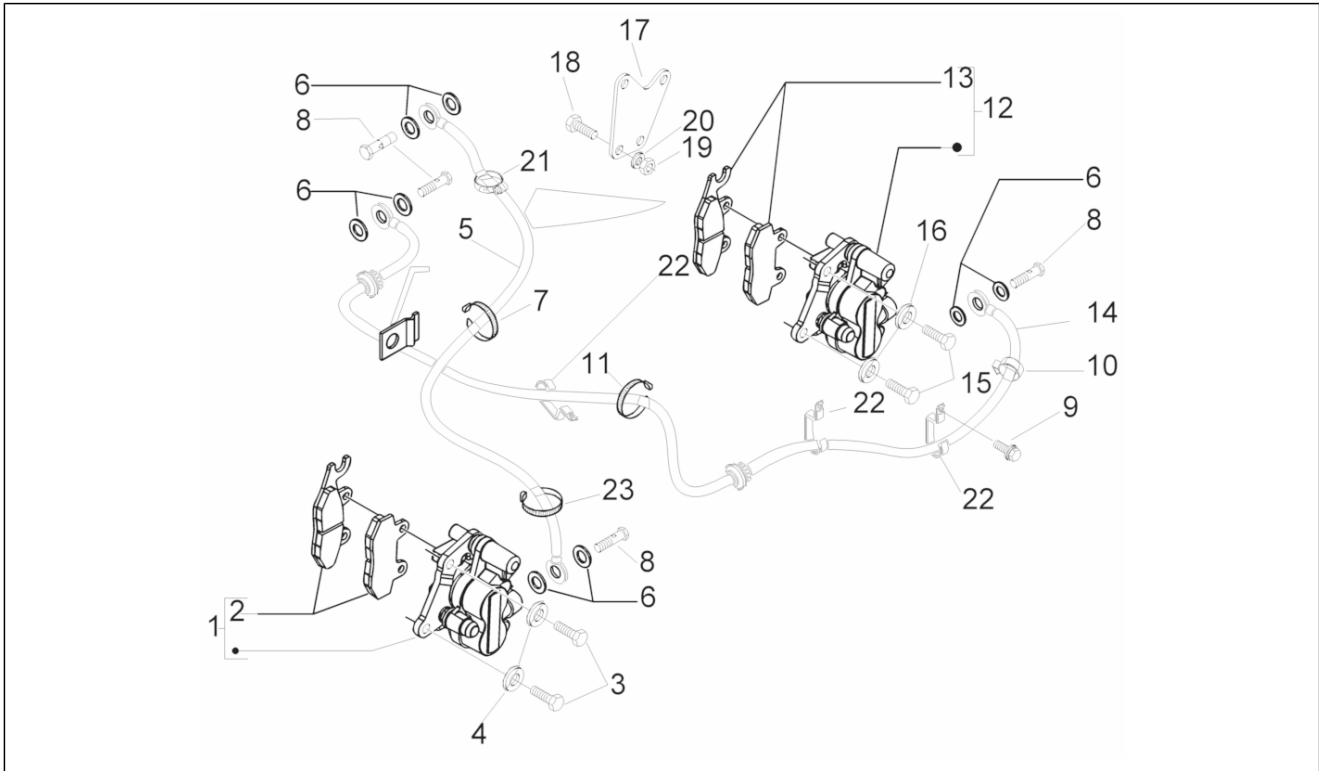

Gruppo	Impianto frenante - Trasmissioni
Codice	05.01
Descrizione	Tubazioni freno - Pinze freno
Revisione	1

Pos.	Codice	Descrizione	Q.ta	Varianti
1	CM068301	Pinza freno (Heng Tong)	1	
2	647078	Coppia pasticche freno (Heng Tong)	1	
3	598919	Vite	2	
4	015585	Vite automaschiante M5x12	1	
4	709047	Rondella elastica	2	
5	600878	Tubazione flessibile freno anteriore	1	
6	012112	Dado	1	
6	127927	Guarnizione	8	
7	257134	Fascetta a strappo L=277	2	
8	265451	Vite tubo olio M10x18	4	
9	289731	Vite flangiata M6x30	2	
10	CM006905	Molletta ritegno tubi L=12	1	
11	257134	Fascetta a strappo L=277	1	
12	CM068301	Pinza freno (Heng Tong)	1	
13	647078	Coppia pasticche freno (Heng Tong)	1	
14	600532	Tubazione flessibile freno posteriore	1	
15	598920	Vite esagonale	2	
16	709047	Rondella elastica	2	
17	597566	Staffa	1	
17	649417	Piastra supporto pinza freno	1	
18	030074	Vite	2	
19	219727	Dado autofrenante	1	
20	828961	Rondella piana 8,2x17x2,5	2	
21	217280	Fascetta	1	
22	597418	Fascetta	3	
23	257134	Fascetta a strappo L=277	1