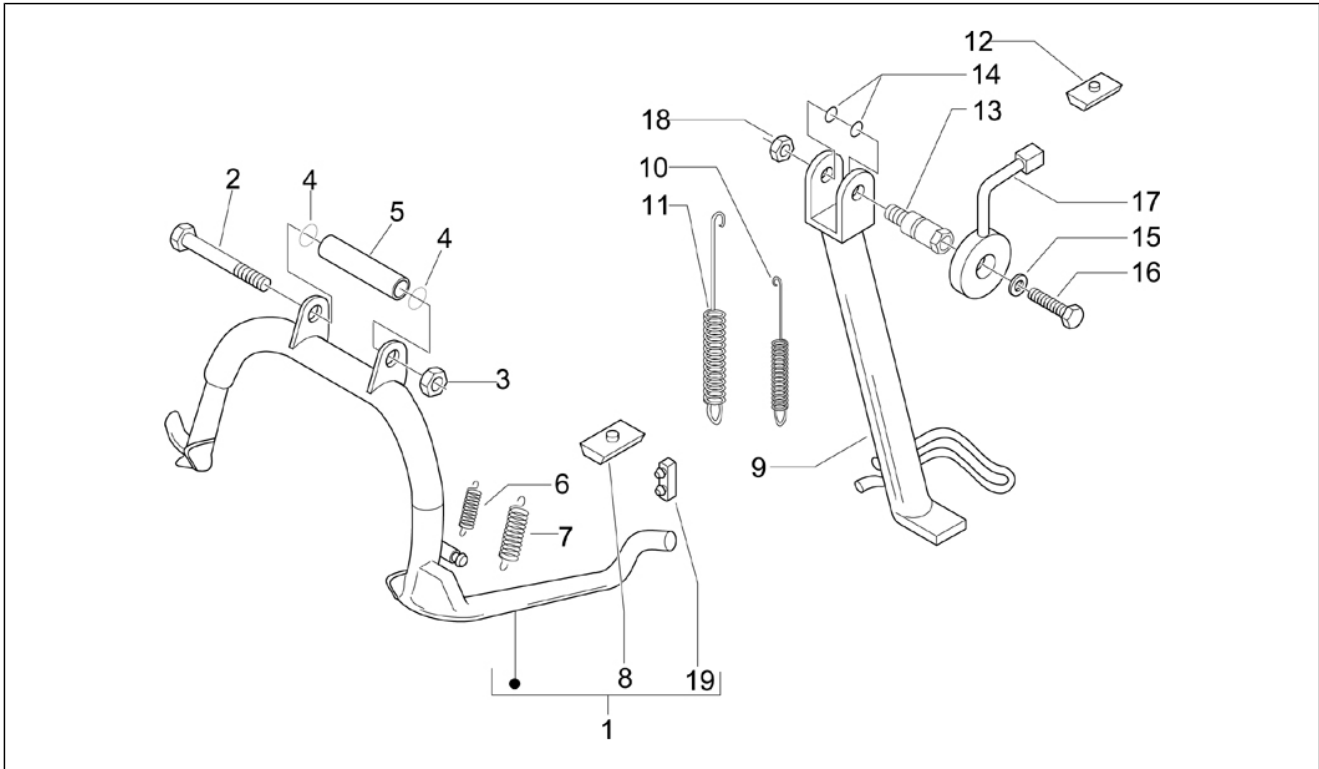

Gruppo	Telaio - Plastiche - Carrozzerie
Codice	02.25
Descrizione	Cavalletto/i
Revisione	1

Pos.	Codice	Descrizione	Q.ta	Varianti
1	56262R	Cavalletto centrale	1	
1	583798	Cavalletto	1	
2	030115	Vite TE M10x130	1	
3	232108	Dado autofrenante M10	1	
4	273754	O-ring	2	
5	582298	Distanziale	1	
6	582850	Molla ritorno cavalletto int.	1	
7	582851	Molla ritorno cavalletto	1	
8	581560	Tampone	1	
9	582831	Cavalletto laterale	1	
9	647472	Cavalletto laterale con p.i	1	
10	295788	Molla interna	1	
11	295789	Molla esterna	1	
12	164245	Tampone di scontro	1	
13	583155	Vite fissaggio	1	
14	191189	Guarnizione	2	
15	013880	Rondella piana 16x6,5x1,5	1	
16	031088	Vite M6x16	1	
17	582633	Interruttore	1	
18	002440	Dado autofrenante M10	1	
18	232108	Dado autofrenante M10	1	
19	967351	Tampone	1