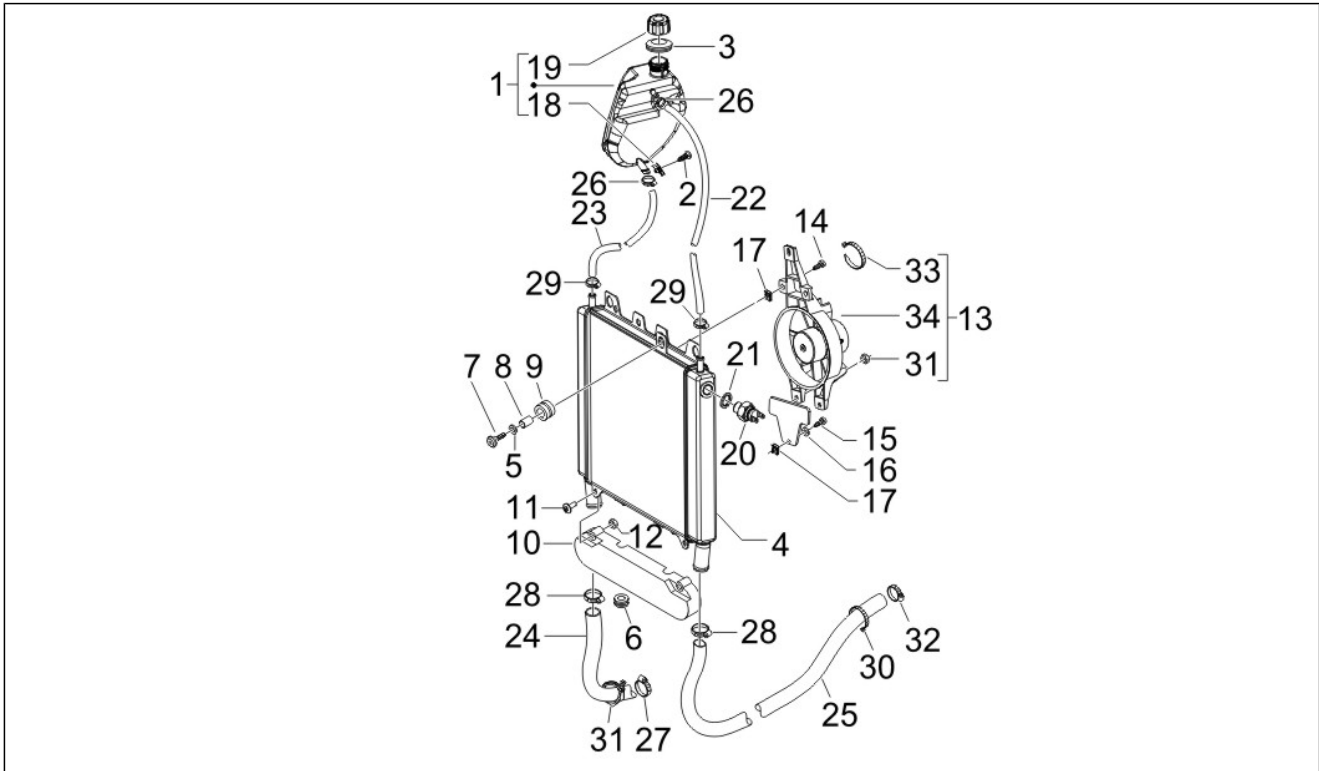

Gruppo	Telaio - Plastiche - Carrozzerie
Codice	02.55
Descrizione	Impianto di raffreddamento
Revisione	1

Pos.	Codice	Descrizione	Q.ta	Varianti
27	CM001922	Fascetta stringitubo	2	
28	CM001909	Fascetta stringitubo	2	
29	CM001914	Fascetta stringitubo	2	
30	257134	Fascetta a strappo L=277	3	
31	012112	Dado	2	
32	015856	Vite M5x21	2	
33	145298	Fascetta a strappo L=180mm	1	
34	299382	Supporto	1