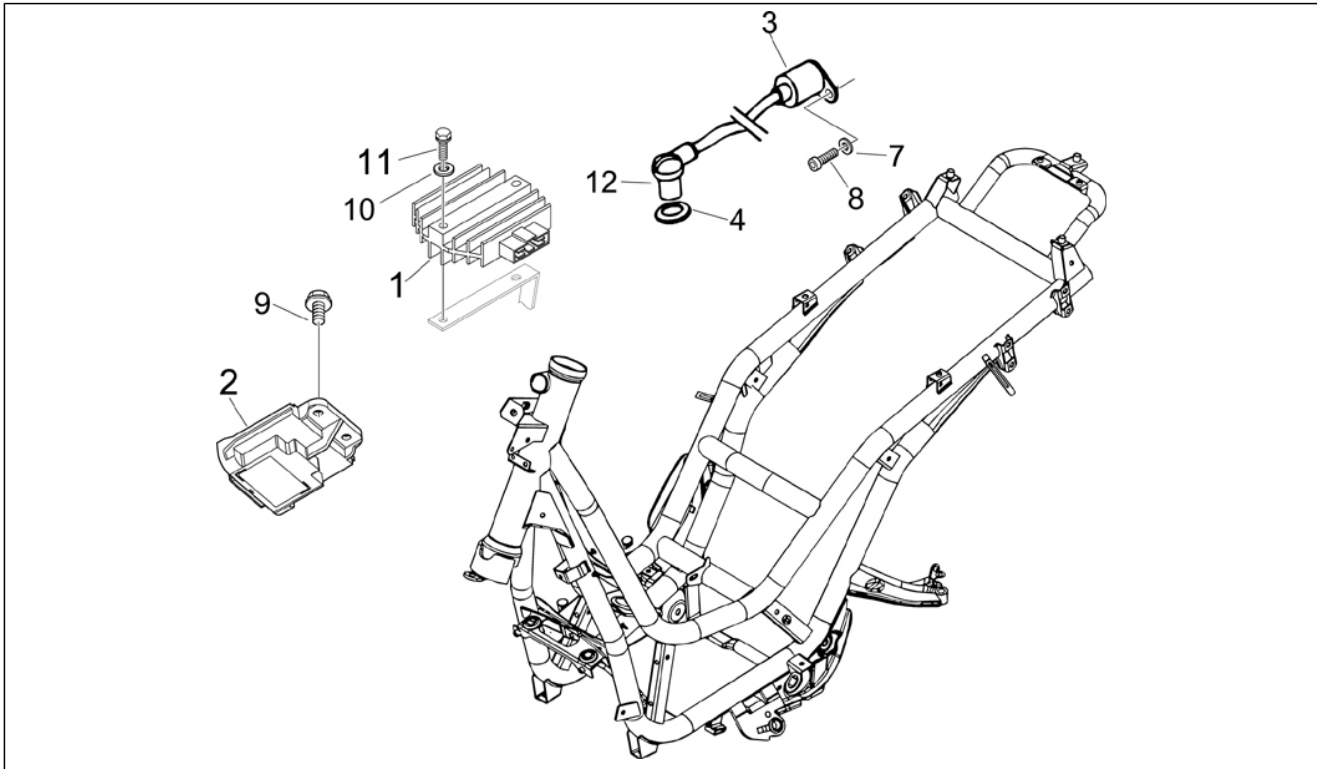

Gruppo	Impianto elettrico
Codice	06.06
Descrizione	Regolatore di tensione - Centraline elettroniche - Bobina A.T.
Revisione	1

Pos.	Codice	Descrizione	Q.ta	Varianti
1	58090R	Regolatore di tensione	1	
2	58051R	Centralina elettronica	1	
3	82597R	Bobina AT + cavo	1	
4	828210	Collare protez.candela	1	
7	012528	Rondella	1	
8	015856	Vite M5x21	1	
9	434541	Vite TE flangiata M6x16	2	
10	006125	Rondella piana	2	
11	018639	Vite TE M6x20	2	
11	031091	Vite TE M6x22	2	
12	293845	Cappuccio schermato	1