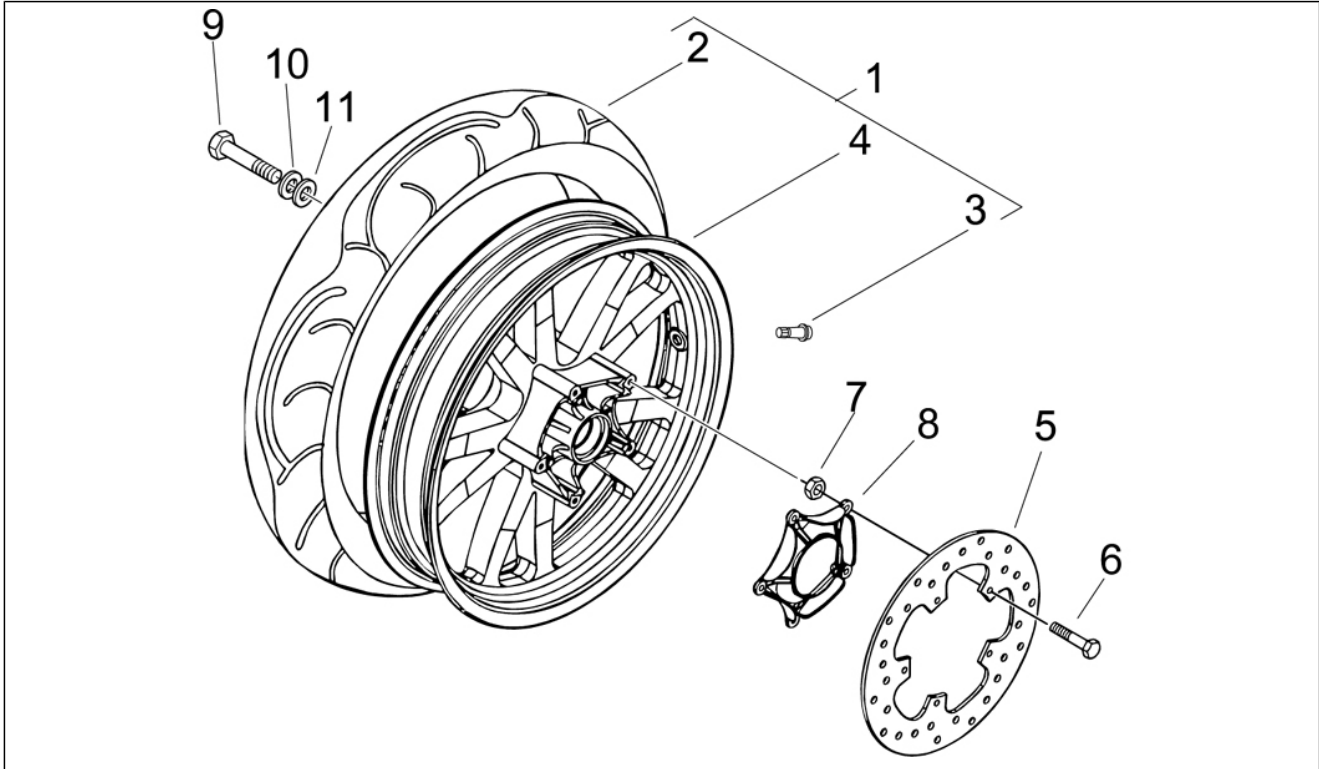

Gruppo	Sospensioni - Ruote
Codice	04.12
Descrizione	Ruota posteriore
Revisione	1

Pos.	Codice	Descrizione	Q.ta	Varianti
2	597335	Pneumatico (Michelin) 140/70-16"	1	
2	597337	Pneumatico post (Pirelli) 140/70-16"	1	
3	597679	Valvola per tubeless	1	
4	59831000B1	Ruota	1	Colore veicolo:Blu Midnight[222/A] Colore veicolo:Bianco Ottico[724] Colore veicolo:Azzurro Sky[424] Colore veicolo:Blu Imperiale[204/A] Colore veicolo:Blu Midnight[222/A] Colore veicolo:Grigio Stardust[760/A] Colore veicolo:Grigio Excalibur[738/A] Colore veicolo:Rosso Ruby[824/A] Colore veicolo:Rosso Karkadè[811/A] Colore veicolo:Nero Grafite[79/A]
5	56397R	Disco freno	1	
5	597243	Disco freno	1	
6	597564	Vite	5	
7	597565	Dado autofrenante	5	
8	56110R	Mozzo ruota posteriore	1	
9	825758	Vite M8x40	5	
10	709047	Rondella elastica	5	
11	246976	Rosetta	5