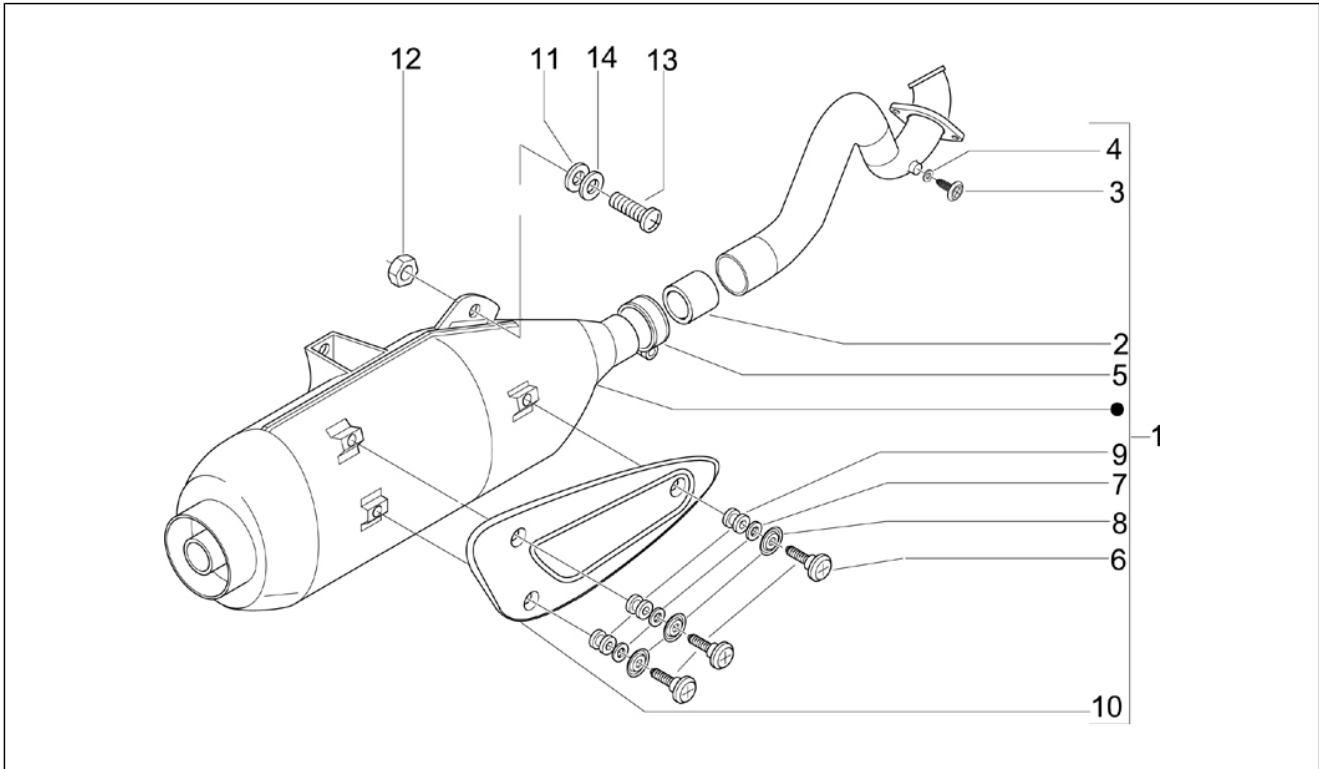

Gruppo	Motore
Codice	01.42
Descrizione	Marmitta
Revisione	1

Pos.	Codice	Descrizione	Q.ta	Varianti
1	841356	Marmitta completa	1	
2	826388	Boccola in graffite	1	
3	433122	Vite TE flangiata	1	
4	016195	Rosetta	1	
5	82789R	Fascetta stringitubo	1	
6	842908	Vite M5x10	3	
6	844641	Vite	3	
7	827526	Rondella piana	3	
8	482282	Bicchierino	3	
9	487665	Tampone	3	
10	842404	Protezione paracalore	1	
11	013861	Rosetta piana 8,2x20x2,5	3	
12	436947	Dado esagonale	2	
13	599208	Vite TE M8x30	3	
14	834187	Rosetta elastica 16x8,2x2,2	3