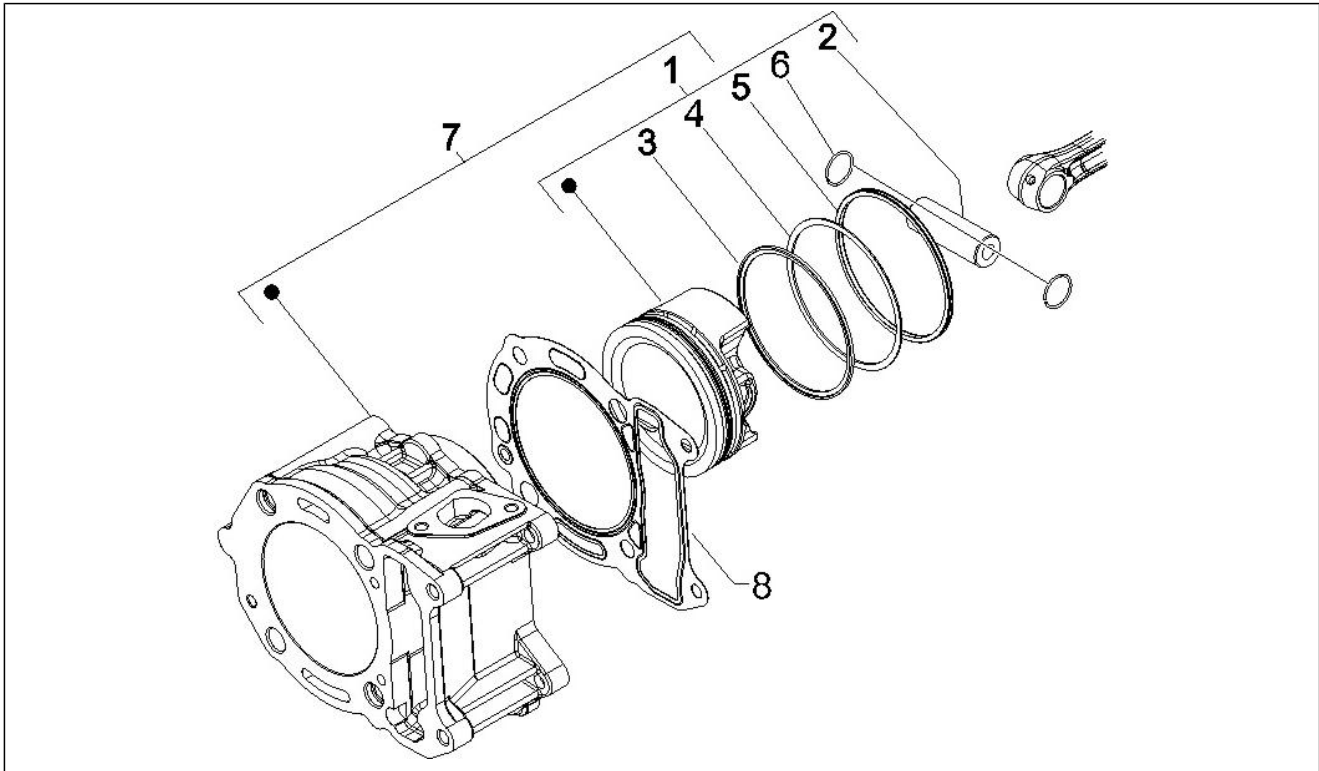

Gruppo	Motore
Codice	01.07
Descrizione	Gruppo cilindro-pistone-spinotto
Revisione	1

Pos.	Codice	Descrizione	Q.ta	Varianti
1	8284665001	Gruppo pistone-spinotto	1	
1	8284665002	Gruppo pistone-spinotto	1	
1	8284665003	Gruppo pistone-spinotto	1	
1	8284665004	Gruppo pistone-spinotto	1	
2	482335	Spinotto	1	
3	485779	Segmento di compressione d.57x1	1	
4	485914	Segmento raschiaolio d.57x2,5	1	
5	486362	Segmento raschiaolio d.57x1	1	
6	963486	Anello elastico	2	
7	840566	Gruppo cilindro - pistone - spinotto - segmenti - anelli	1	
8	828146	Guarnizione base cilindro 0,4 mm	1	
8	828147	Guarnizione base cilindro 0,6 mm	1	
8	828148	Guarnizione base cilindro 0,8 mm	1	
8	875112	Guarnizione base cilindro 0,4 mm	1	
8	875113	Guarnizione base cilindro 0,6 mm	1