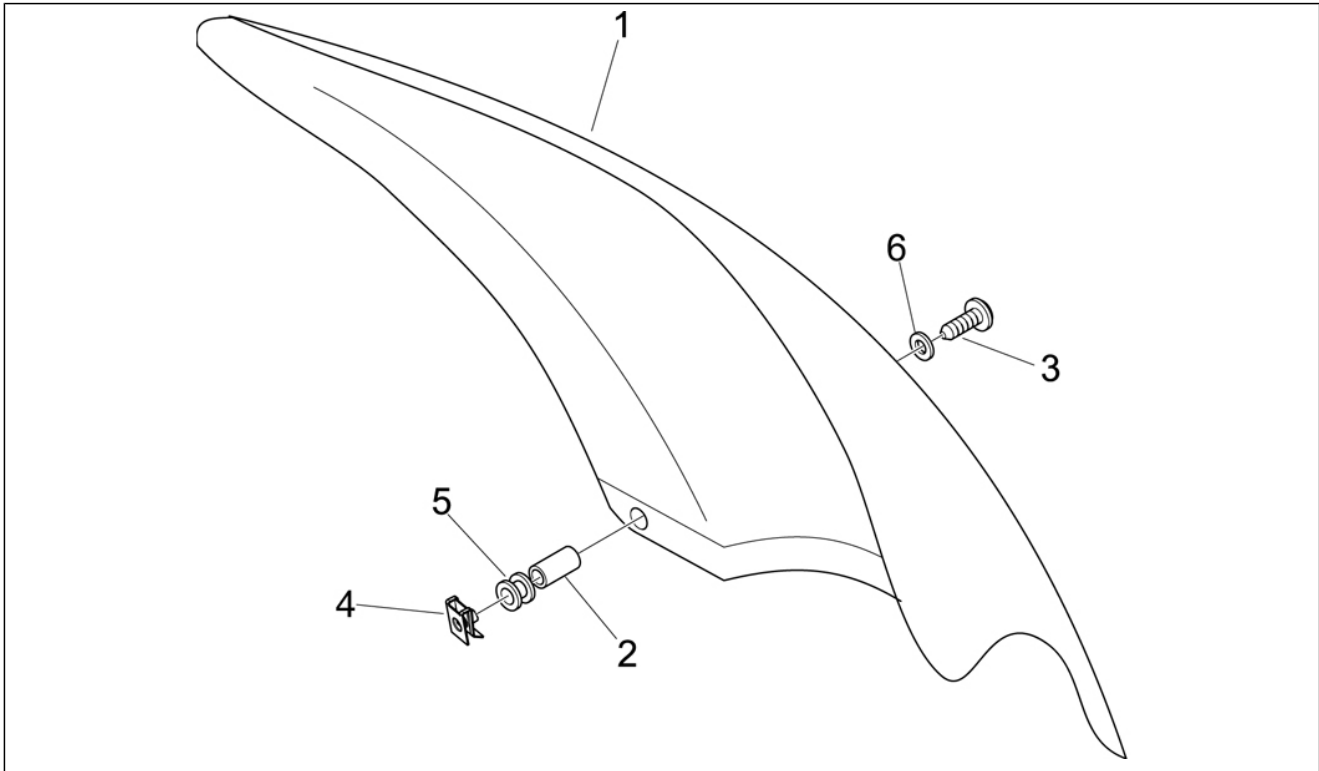

Gruppo	Telaio - Plastiche - Carrozzerie
Codice	02.27
Descrizione	Parabrezza - Vetri
Revisione	1

Pos.	Codice	Descrizione	Q.ta	Varianti
1	621469	Parabrezza	1	
2	598288	Distanziale	3	
3	271891	Vite m6x30	3	
4	254485	Piastrina elastica M6	3	
5	217163	Tampone	3	
6	016673	Rondella	6