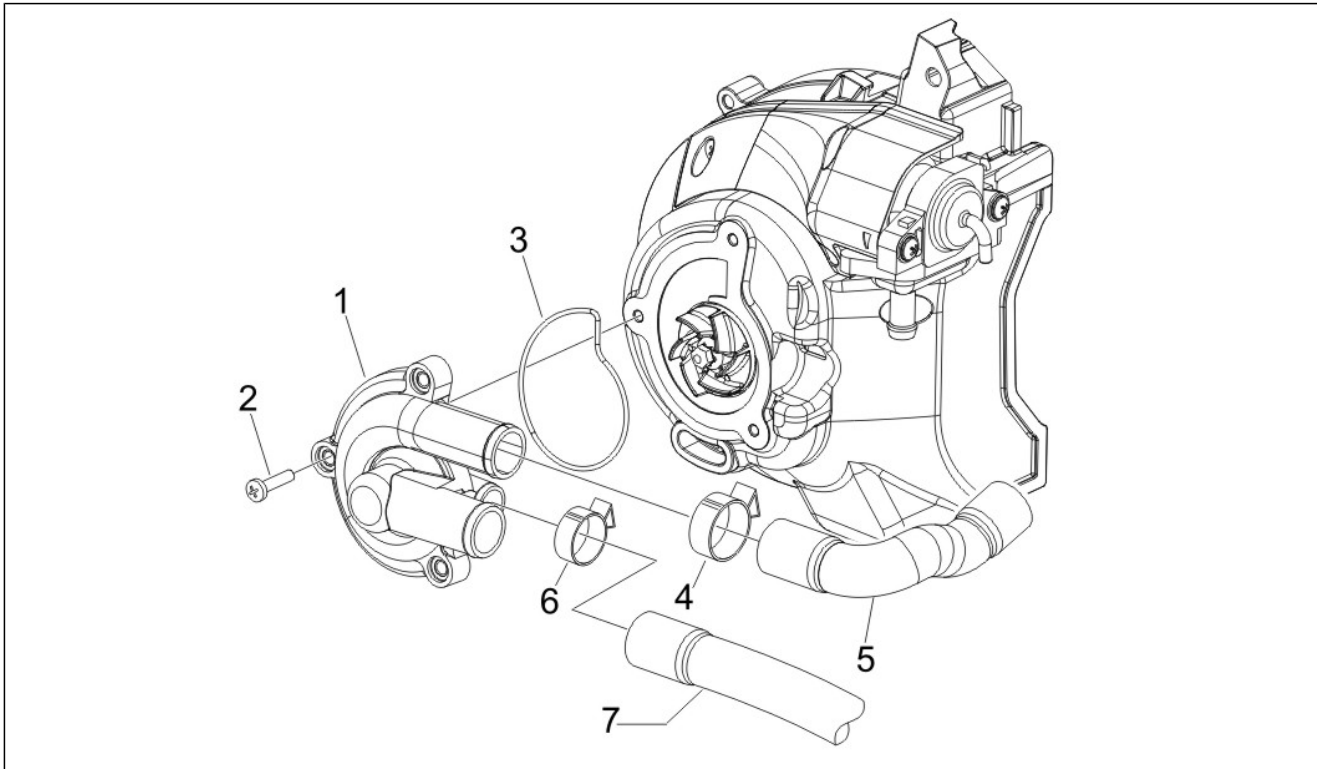

Gruppo	Motore
Codice	01.19
Descrizione	Pompa acqua
Revisione	1

Pos.	Codice	Descrizione	Q.ta	Varianti
1	846734	Coperchio pompa acqua	1	
2	828662	Vite TCCIC M5x22	3	
3	485080	Anello OR	1	
4	CM001908	Fascetta stringitubo	2	
4	CM001922	Fascetta stringitubo	2	
5	840022	Tubo mandata	1	
6	848434	Tubo by-pass	1	
6	CM001904	Fascetta stringitubo	1	
7	848434	Tubo by-pass	1	
7	CM001904	Fascetta stringitubo	1