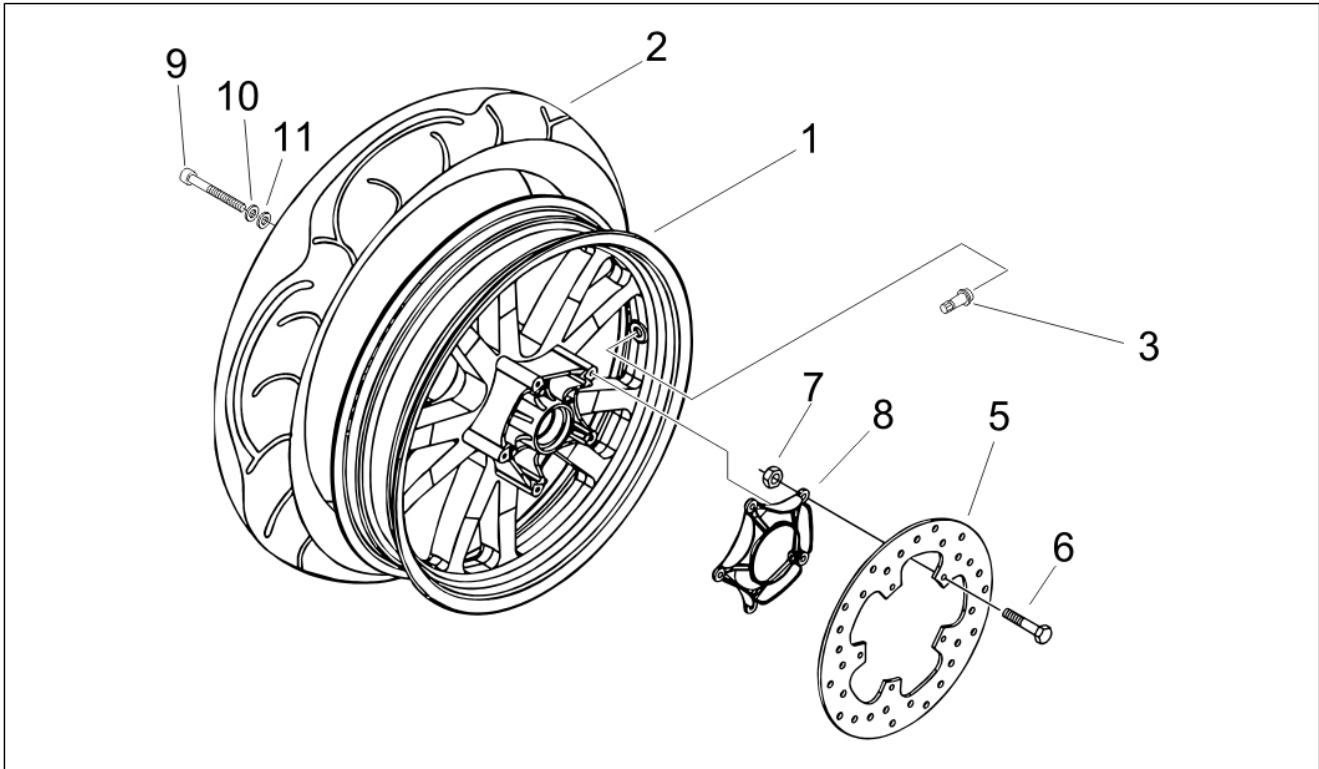

Gruppo	Sospensioni - Ruote
Codice	04.12
Descrizione	Ruota posteriore
Revisione	1

Pos.	Codice	Descrizione	Q.ta	Varianti
1	59831000B1	Ruota	1	
2	597335	Pneumatico (Michelin) 140/70-16"	1	
2	597337	Pneumatico (Pirelli) 140/70-16"	1	
3	597679	Valvola per tubeless	1	
5	56397R	Disco freno	1	
5	597243	Disco freno	1	
6	597564	Vite	5	
7	597565	Dado autofrenante	5	
8	56110R	Mozzo ruota posteriore	1	
9	825758	Vite M8x40	5	
10	709047	Rondella elastica 8,4X15X1,5	5	
11	246976	Rosetta	5