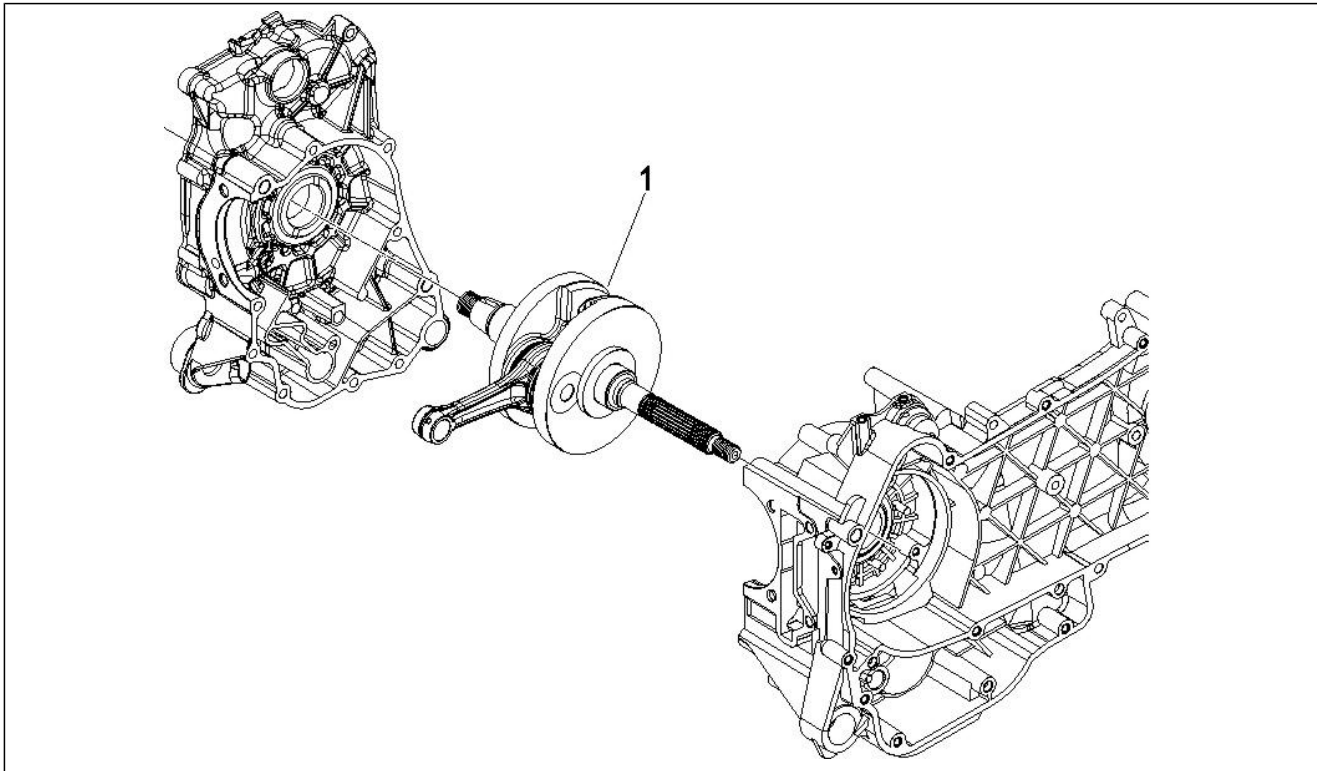

Gruppo	Motore
Codice	01.06
Descrizione	Albero motore
Revisione	1

Pos.	Codice	Descrizione	Q.ta	Varianti
1	8304725001	Albero motore cpl.cat.1	1	
1	8304725002	Albero motore cpl.cat.2	1	
1	8412985001	Albero motore completo Cat.1	1	
1	8412985002	Albero motore completo Cat.2	1