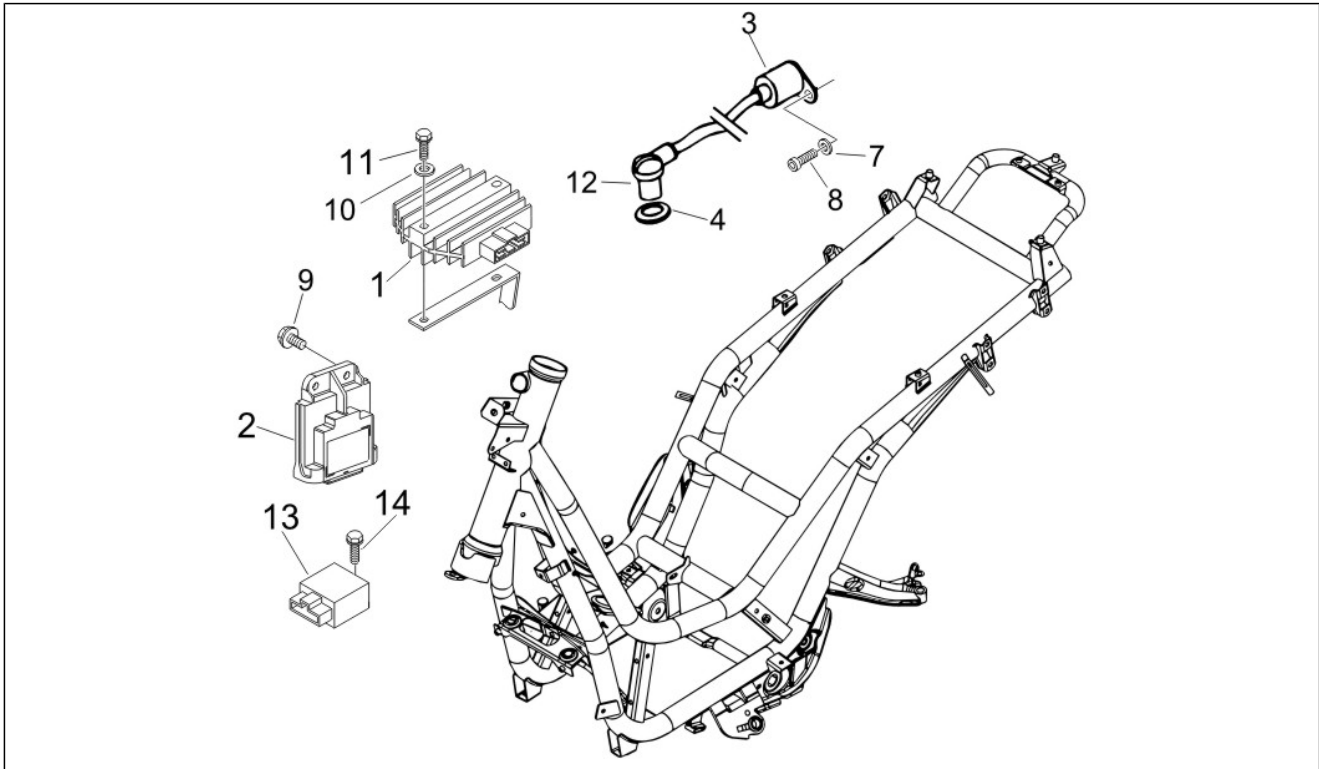

Gruppo	Impianto elettrico
Codice	06.06
Descrizione	Regolatore di tensione - Centraline elettroniche - Bobina A.T.
Revisione	1

Pos.	Codice	Descrizione	Q.ta	Varianti
1	58090R	Regolatore di tensione	1	
2	639840	Dispositivo accensione elettronica con immobilizer	1	
3	82597R	Bobina AT + cavo	1	
4	828210	Collare protez.candela	1	
7	012528	Rondella	1	
8	015856	Vite M5x21	1	
9	434541	Vite TE flangiata M6x16	2	
10	006125	Rondella	2	
11	018639	Vite TE M6x20	2	
11	031091	Vite TE M6x22	2	
12	293845	Cappuccio schermato	1	
13	640333	Dispositivo comando pompa elettrica	1	
14	018639	Vite TE M6x20	1	
14	031091	Vite TE M6x22	1