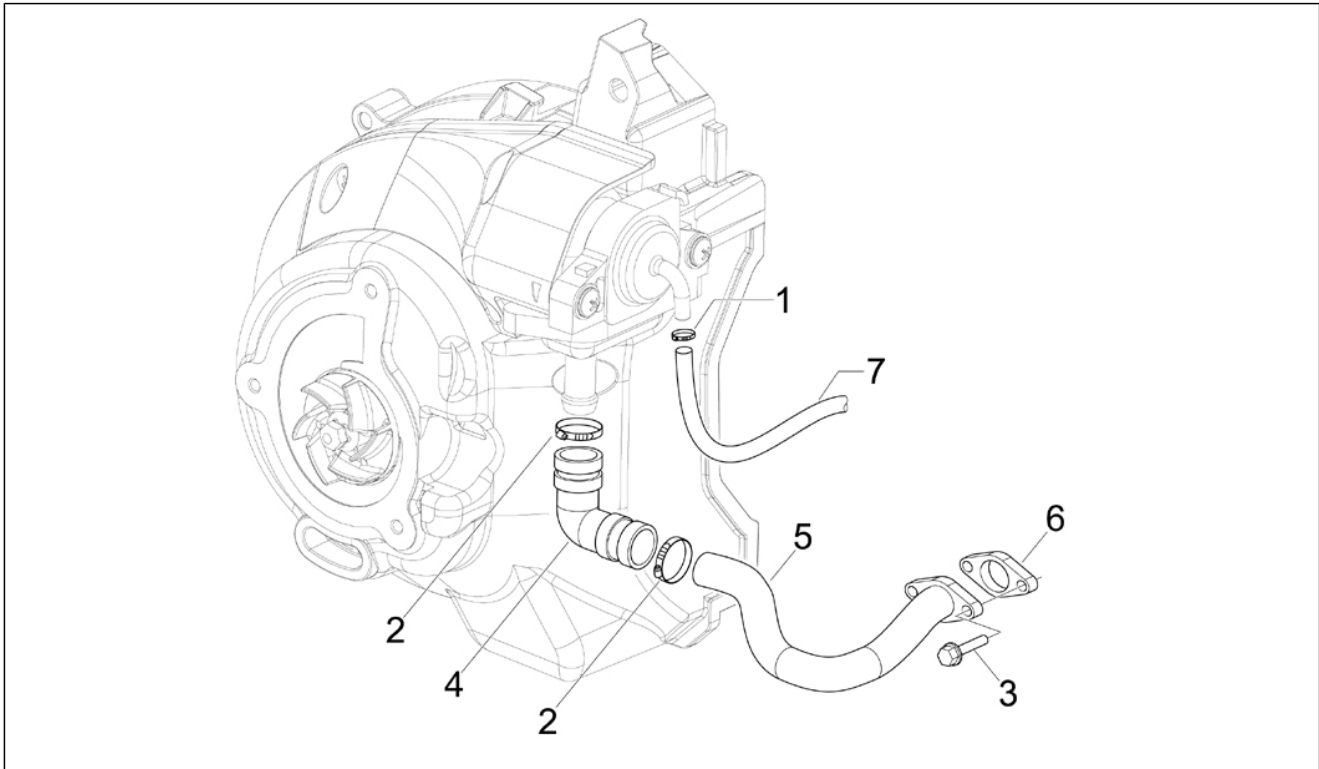

Gruppo	Motore
Codice	01.46
Descrizione	Scatola aria secondaria
Revisione	1

Pos.	Codice	Descrizione	Q.ta	Varianti
1	CM001904	Fascetta stringitubo	2	
1	CM002901	Fascetta stringitubo	2	
2	CM001904	Fascetta stringitubo	2	
2	CM002901	Fascetta stringitubo	2	
3	833722	Vite TE flangiata	2	
4	831259	Tubo di raccordo s.a.s.	1	
5	831260	Tubo	1	
6	832059	Guarnizione	1	
7	843400	Tubo aspirazione aria	1