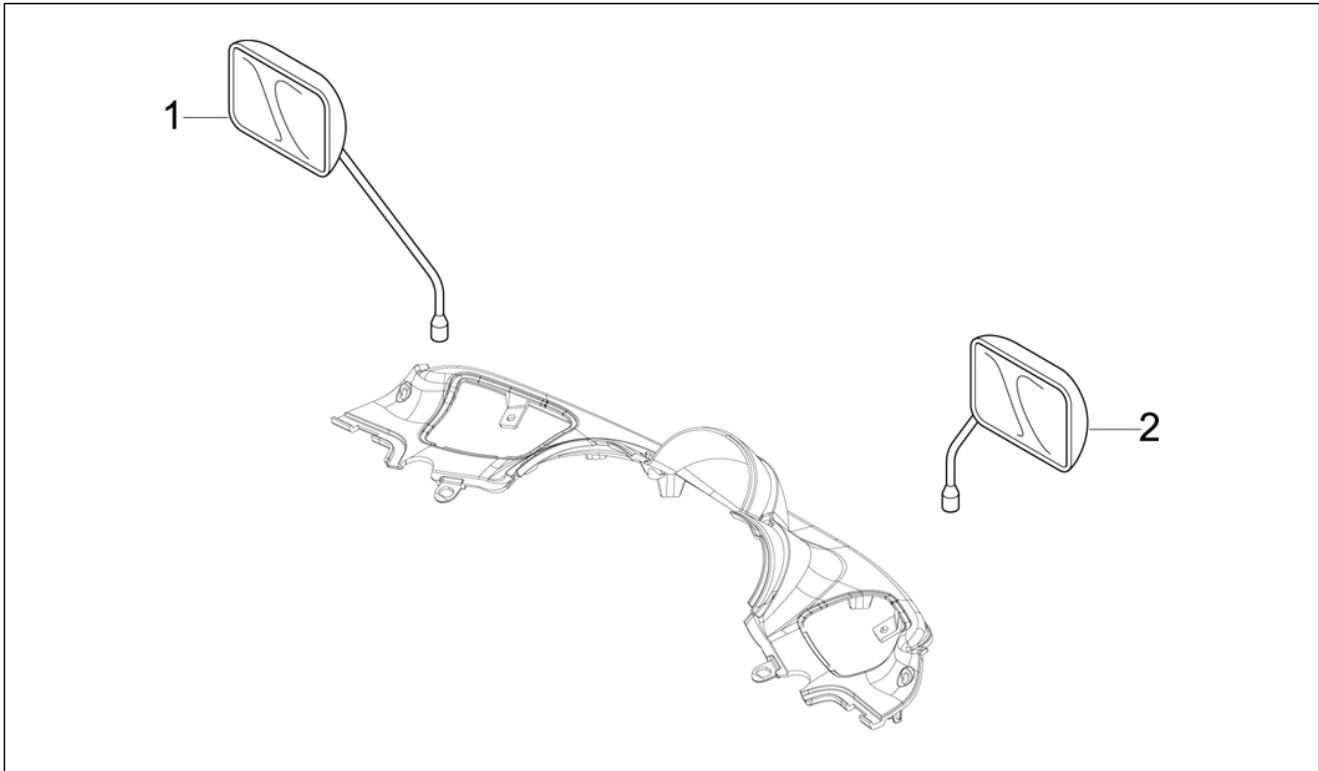

Gruppo	Telaio - Plastiche - Carrozzerie
Codice	02.45
Descrizione	Specchio/i retrovisore/i
Revisione	1

Pos.	Codice	Descrizione	Q.ta	Varianti
1	CM025501	Specchietto	1	
2	CM025502	Specchietto	1