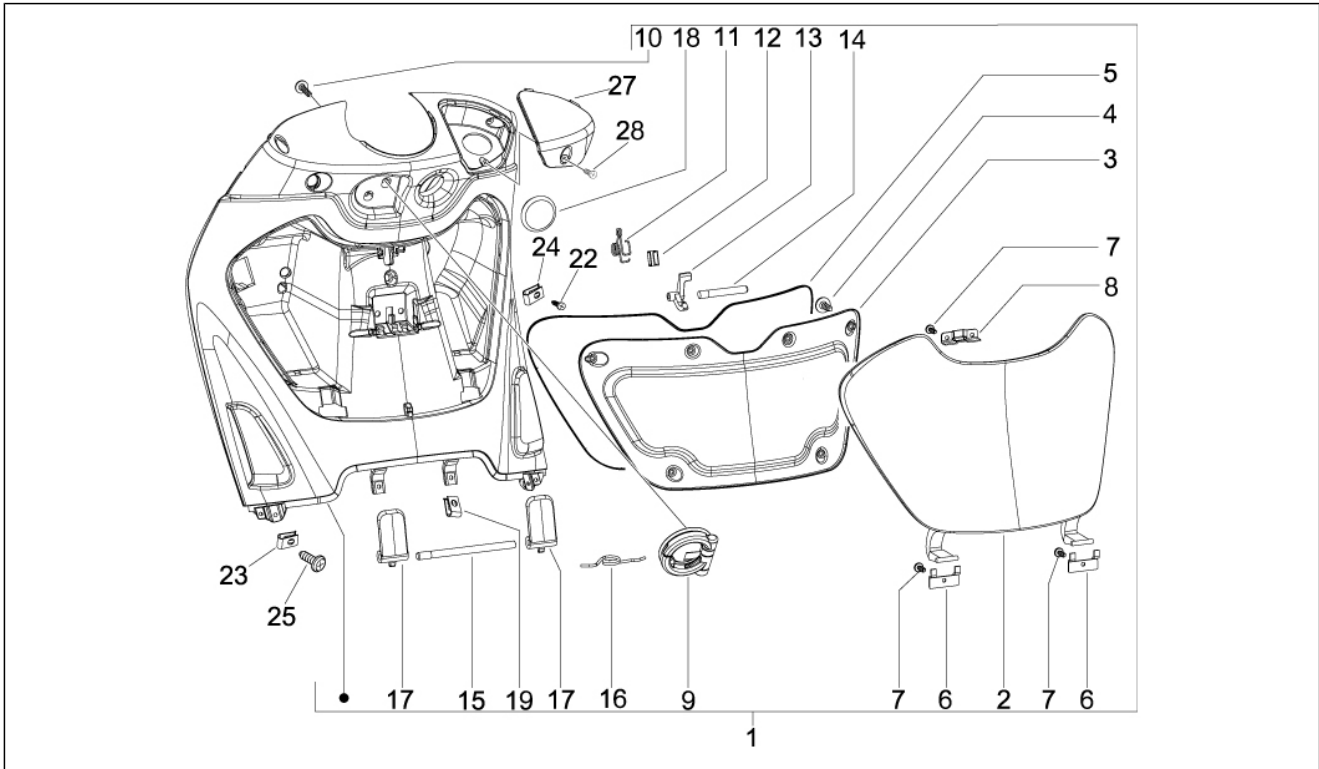

Gruppo	Telaio - Plastiche - Carrozzerie
Codice	02.30
Descrizione	Bauletto anteriore - Controscudo
Revisione	1

Pos.	Codice	Descrizione	Q.ta	Varianti
1	652939	Bauletto anteriore completo	1	
1	6529390087	***BAULETTO ANT. COMPL.	1	Colore veicolo: Bianco[724]
1	65293900AF	***BAULETTO ANT. COMPL.	1	Colore veicolo: Azzurro Sky[424]
1	65293900DE	Bauletto anteriore completo	1	Colore veicolo: Midnight[222/A]
1	65293900F2	Bauletto anteriore completo	1	Colore veicolo: Grigio Excalibur[738/A]
1	65293900ND	***BAULETTO ANT.COMPL.	1	Colore veicolo: Nero Grafite[79/A]
2	621672	Portello bauletto anteriore	1	
3	576794	Controportello	1	
4	296141	Vite autofilettante	6	
5	CM006303	Guarnizione portello	1	
6	257614	Squadretta	2	
7	297498	Vite autofilettante M3,5x13	4	
8	252420	Squadretta	1	
9	575819	Gancio portaborse	1	
10	259349	Vite TCCIC M4,2x13	2	
11	577005	Molla	1	
12	299693	Molletta di aggancio	1	
13	575607	Gancio	1	
14	270147	Perno	1	
15	575062	Perno	1	
16	575610	Molla	1	
17	577861	Levetta	2	
18	190567	Tappo	1	
19	CM017410	Piastrina elastica	2	
23	CM017410	Piastrina elastica	6	
24	254485	Piastrina elastica M6	1	
25	258249	Vite 4,2x19	4	
26	272836	Vite TCCIC M6x16	1