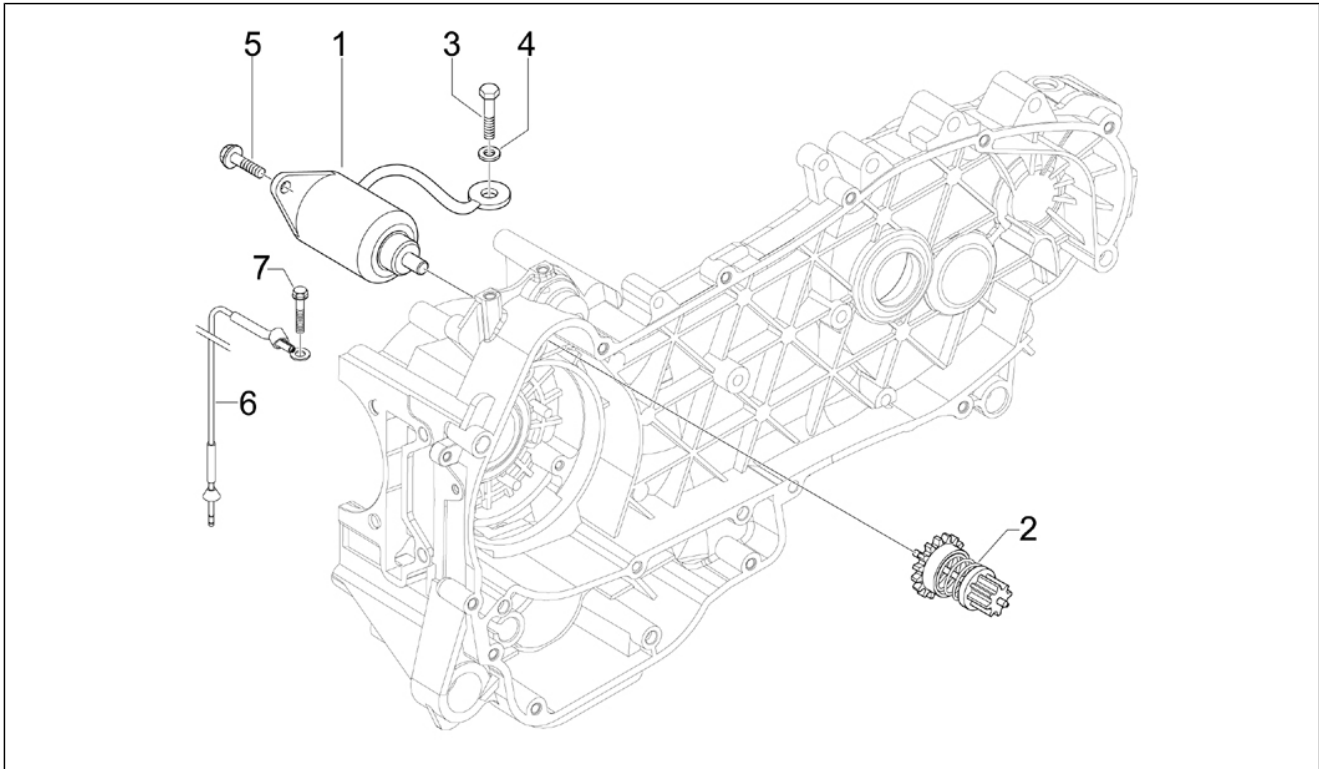

Gruppo	Motore
Codice	01.20
Descrizione	Avviamento - Avviamento elettrico
Revisione	1

Pos.	Codice	Descrizione	Q.ta	Varianti
1	82611R	Motorino avviamento	1	
2	82612R	Rinvio motorino avviamento	1	
3	969296	Vite TE flangiata	1	
4	006976	Rosetta elastica 12x6,4x0,5	1	
5	018639	Vite TE M6x20	2	
5	031091	Vite TE M6x22	2	
6	581424	Cavetto di massa	1	
7	031089	Vite TE M6x18	1