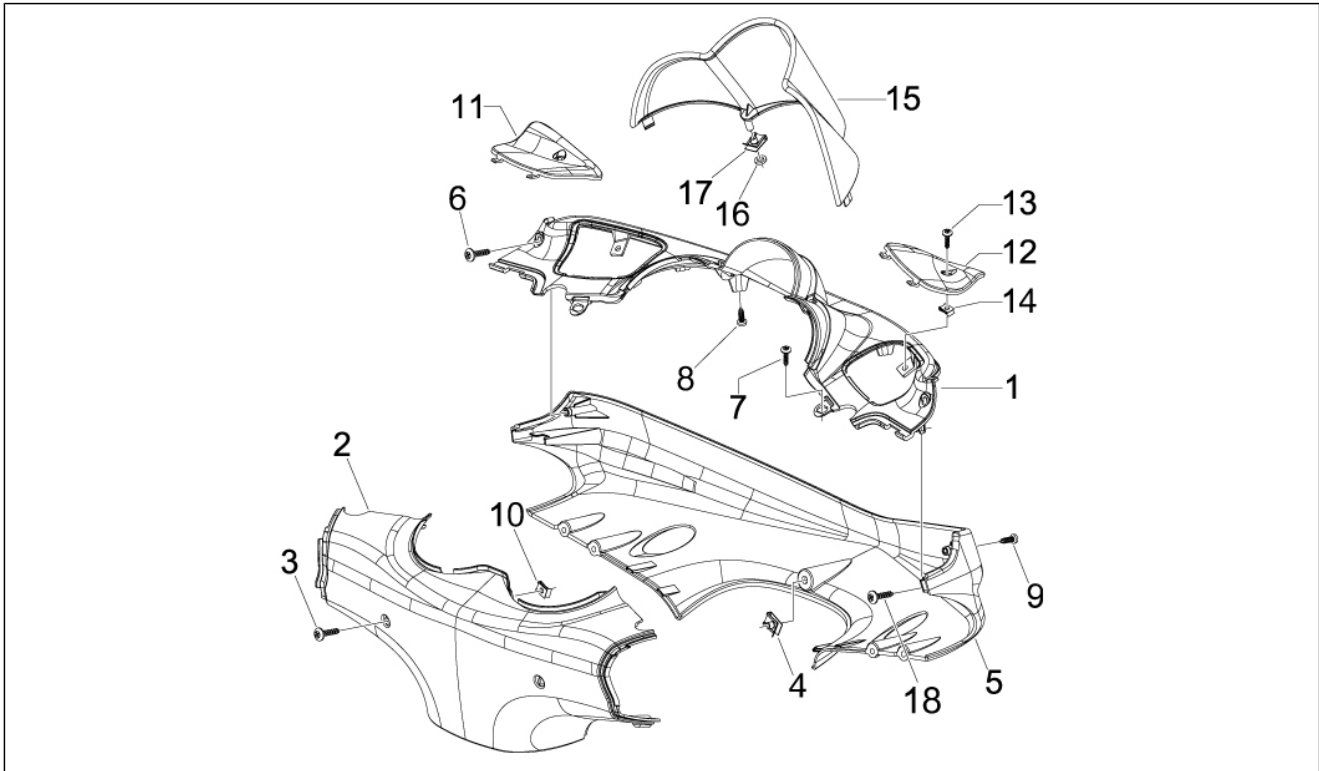

Gruppo	Manubrio/Sterzo
Codice	03.01
Descrizione	Coperture manubrio
Revisione	1

Pos.	Codice	Descrizione	Q.ta	Varianti
13	581957	Vite	2	
14	CM017418	Piastrina	2	
15	622241000P	Cupolino	1	Colore veicolo:Bianco[724] Colore veicolo:Azzurro Sky[424] Colore veicolo:Midnight[222/A] Colore veicolo:Grigio Excalibur[738/A] Colore veicolo:Nero Grafite[79/A]
16	180095	Tampone	2	
17	085508	Piastrina	2	
18	267115	Vite autofilettante M4x16	2