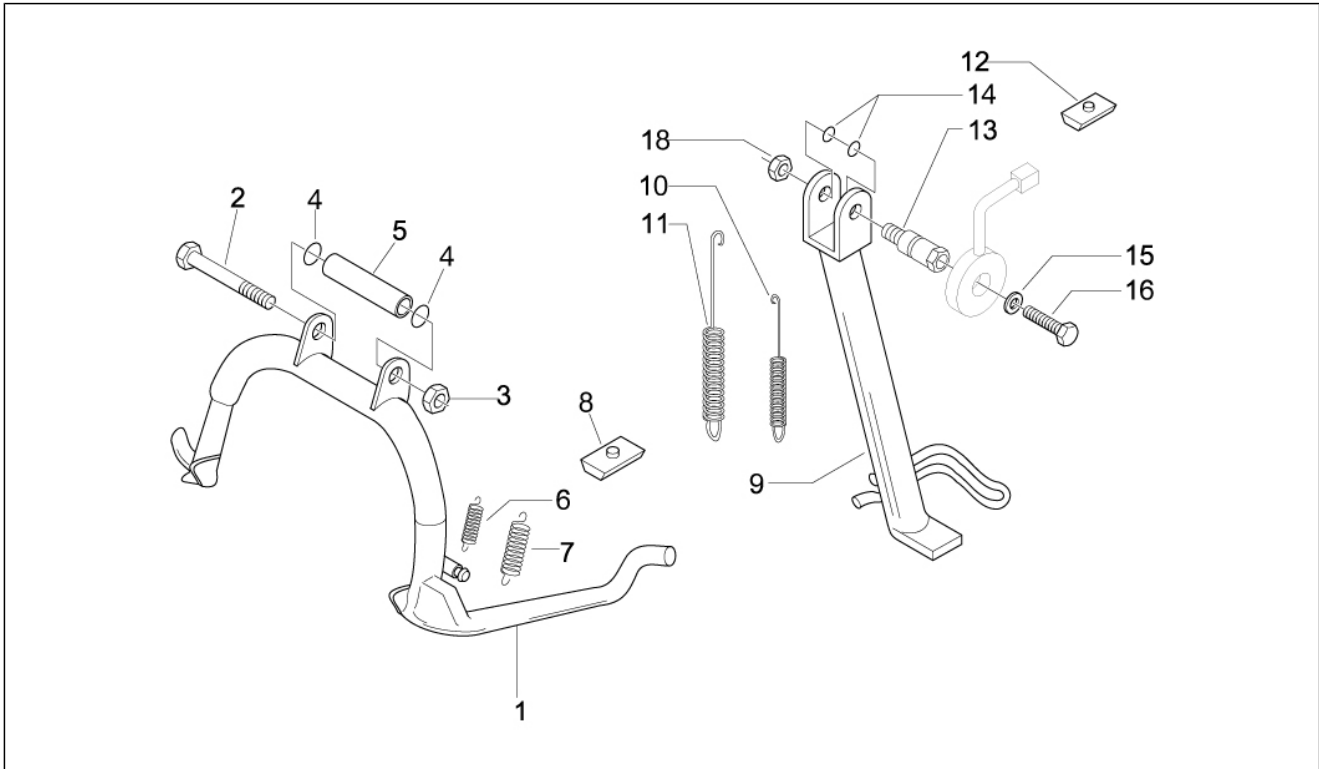

Gruppo	Telaio - Plastiche - Carrozzerie
Codice	02.25
Descrizione	Cavalletto/i
Revisione	1

Pos.	Codice	Descrizione	Q.ta	Varianti
1	56340R	***CAVALLETTO CENTRALE CON P.I.	1	
1	647522	***CAVALLETTO CON P.I. (DITTA OMAX)	1	
2	030115	Vite TE M10x130	1	
3	002440	Dado autofrenante M10	1	
3	232108	Dado autofrenante M10	1	
4	273754	O-ring	2	
5	582298	Distanziale	1	
6	582850	Molla ritorno cavalletto int.	1	
7	582851	Molla ritorno cavalletto	1	
8	272426	Tampone	1	
9	647472	***CAVALLETTO LATERALE CON P.I.	1	
10	295788	Molla interna	1	
11	295789	Molla esterna	1	
12	164245	Tampone di scontro	1	
13	647595	Vite speciale	1	
14	191189	Guarnizione	2	
15	012532	Rondella 5,3x10x0	2	
16	292889	Vite TCEI M5x16	2	
18	002440	Dado autofrenante M10	1	
18	232108	Dado autofrenante M10	1