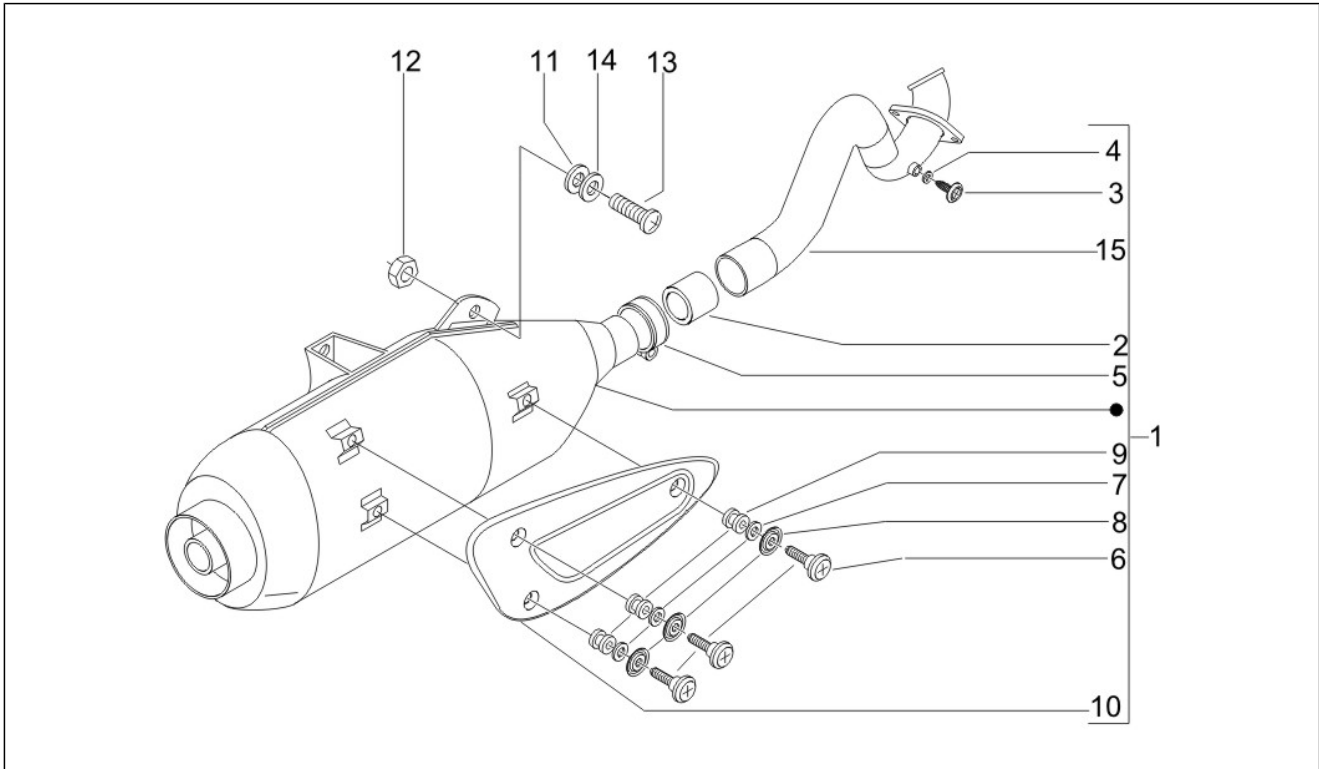

Gruppo	Motore
Codice	01.42
Descrizione	Marmitta
Revisione	1

Pos.	Codice	Descrizione	Q.ta	Varianti
1	872801	***MARMITTA KAT COMPLETA DI PROTEZIONE	1	
2	826388	Boccola in graffite	1	
3	433122	Vite TE flangiata	1	
4	016195	Rosetta	1	
5	82789R	Fascetta stringitubo	1	
6	842908	Vite	3	
7	827526	Rondella piana	3	
8	482282	Bicchierino	3	
9	487665	Tampone	3	
10	842404	Protezione paracalore	1	
11	848452	Rondella piana 19,3x8,2x2,5	3	
12	436947	Dado esagonale	2	
13	599208	Vite TE M8x30	3	
14	834187	Rosetta elastica 16x8,2x2,2	3	
15	846388	***COLLETTORE COMPLETO	1