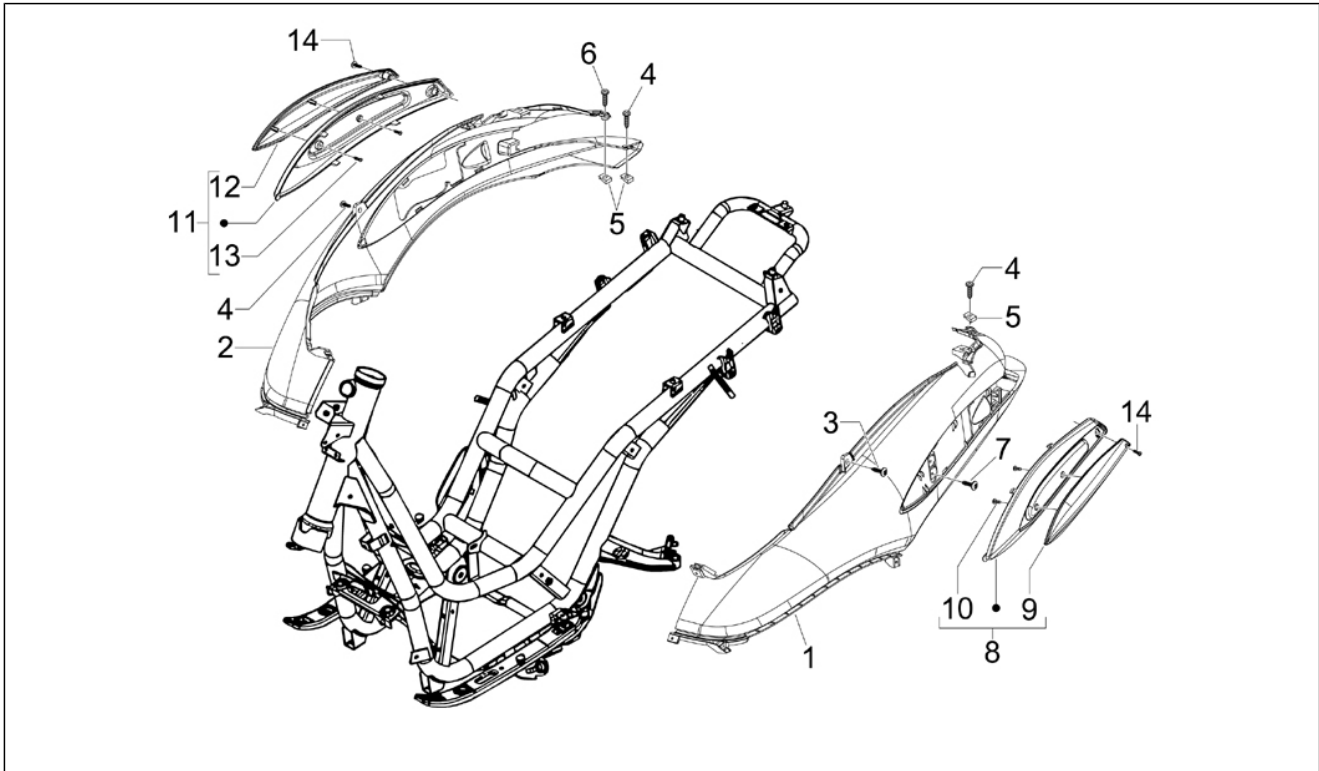

Gruppo	Telaio - Plastiche - Carrozzerie
Codice	02.32
Descrizione	Coperture laterali - Spoiler
Revisione	1

Pos.	Codice	Descrizione	Q.ta	Varianti
1	CM024601	***FIANCATA POST.SX	1	
1	CM0246010087	***FIANCATA POST.SX	1	Colore veicolo: Bianco[724]
1	CM02460100AF	***FIANCATA POST.SX	1	Colore veicolo: Azzurro Sky[424]
1	CM02460100DE	***FIANCATA POST. SINISTRA	1	Colore veicolo: Midnight[222/A]
1	CM02460100F2	Fiancata	1	Colore veicolo: Grigio Excalibur[738/A]
1	CM02460100ND	Fiancata	1	Colore veicolo: Nero Grafite[79/A]
2	CM024602	***FIANCATA POST.DX	1	
2	CM0246020087	***FIANCATA POST.DX	1	Colore veicolo: Bianco[724]
2	CM02460200AF	***FIANCATA POST.DEX	1	Colore veicolo: Azzurro Sky[424]
2	CM02460200DE	***FIANCATA POST. DESTRA	1	Colore veicolo: Midnight[222/A]
2	CM02460200F2	Fiancata	1	Colore veicolo: Grigio Excalibur[738/A]
2	CM02460200ND	Fiancata	1	Colore veicolo: Nero Grafite[79/A]
3	259348	Vite	2	
4	258249	Vite 4,2x19	2	
5	CM017410	Piastrina elastica	3	
6	259372	Vite autofilettante M4,2x25	1	
7	575249	Vite metrica M6x22	2	
8	CM016903000C	***CORNICE PARAC. SX COMP	1	Colore veicolo: Bianco[724] Colore veicolo: Grigio Excalibur[738/A] Colore veicolo: Nero Grafite[79/A] Colore veicolo: Azzurro Sky[424] Colore veicolo: Midnight[222/A]
9	CM017101	***PARACOLPI LAT. SX	1	
10	270793	Vite TBCIC	2	
11	CM016904000C	***CORNICE PARAC. DX COMP	1	Colore veicolo: Bianco[724] Colore veicolo: Midnight[222/A] Colore veicolo: Nero Grafite[79/A] Colore veicolo: Grigio Excalibur[738/A] Colore veicolo: Azzurro Sky[424]
12	CM017102	***PARACOLPI LAT. DX	1