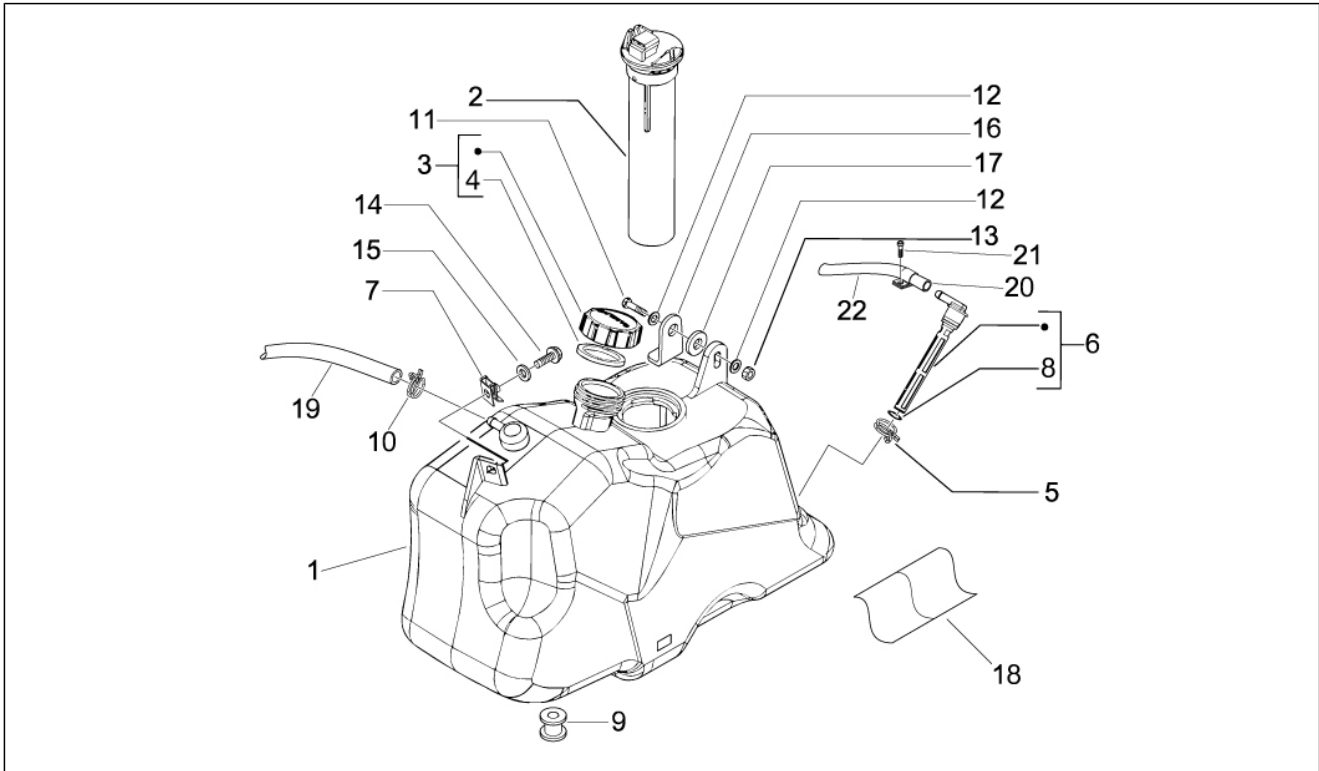

Gruppo	Telaio - Plastiche - Carrozzerie
Codice	02.47
Descrizione	Serbatoio carburante
Revisione	1

Pos.	Codice	Descrizione	Q.ta	Varianti
1	622252	Serbatoio	1	
2	CM025706	Sonda livello benzina	1	
3	259832	Tappo serbatoio carburante	1	
4	258160	Guarnizione	1	
5	577557	Fascetta	1	
6	574358	Raccordo completo	1	
7	254485	Piastrina elastica M6	1	
8	196868	Guarnizione	1	
9	463195	Tampone elastico	1	
10	CM001901	Fascetta stringitubo	4	
11	414837	Vite TE flangiata	1	
12	270216	Rondella piana	2	
13	012138	Dado	1	
14	018639	Vite TE M6x20	1	
14	031091	Vite TE M6x22	1	
15	078307	Rosetta	1	
16	622305	***STAFFA	1	
17	622306	Distanziale	1	
18	580160	Protezione	1	
19	CM011901	Tubo benzina	1	
20	847778	Fascetta	1	
21	018575	Vite TCCIC M5x10	1	
22	CM004126	Tubo benzina	1