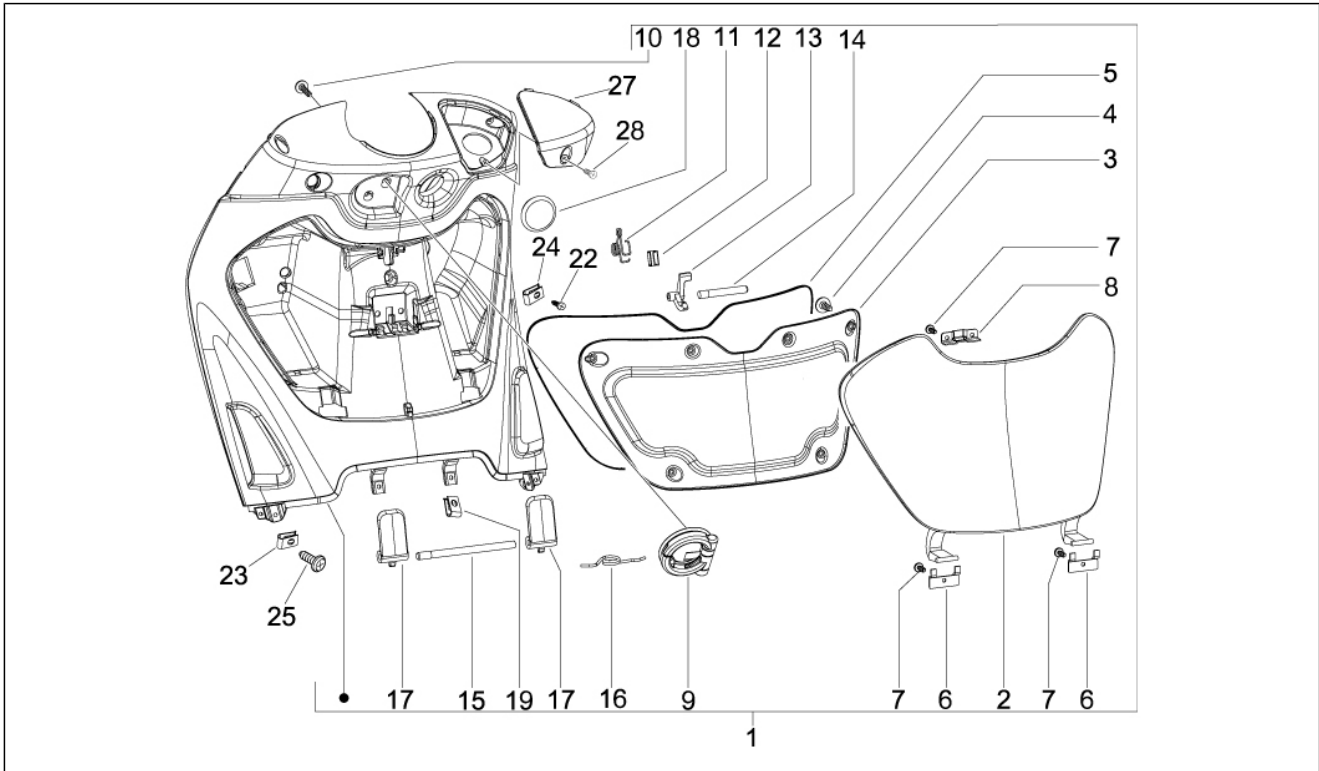

Gruppo	Telaio - Plastiche - Carrozzerie
Codice	02.30
Descrizione	Bauletto anteriore - Controscudo
Revisione	1

Pos.	Codice	Descrizione	Q.ta	Varianti
27	621669	Portello ispezione liquido raffreddamento	1	
27	6216690087	***PORTELLO ISP. LIQUIDO	1	Colore veicolo: Bianco[724]
27	62166900AF	***PORTELLO ISPEZIONE LIQUIDO RAFFR.	1	Colore veicolo: Azzurro Sky[424]
27	62166900DE	Portello ispezione liquido raffreddamento	1	Colore veicolo: Midnight[222/A]
27	62166900F2	Portello ispezione liquido raffreddamento	1	Colore veicolo: Grigio Excalibur[738/A]
27	62166900ND	Portello ispezione liquido raffreddamento	1	Colore veicolo: Nero Grafite[79/A]
28	297498	Vite autofilettante M3,5x13	1