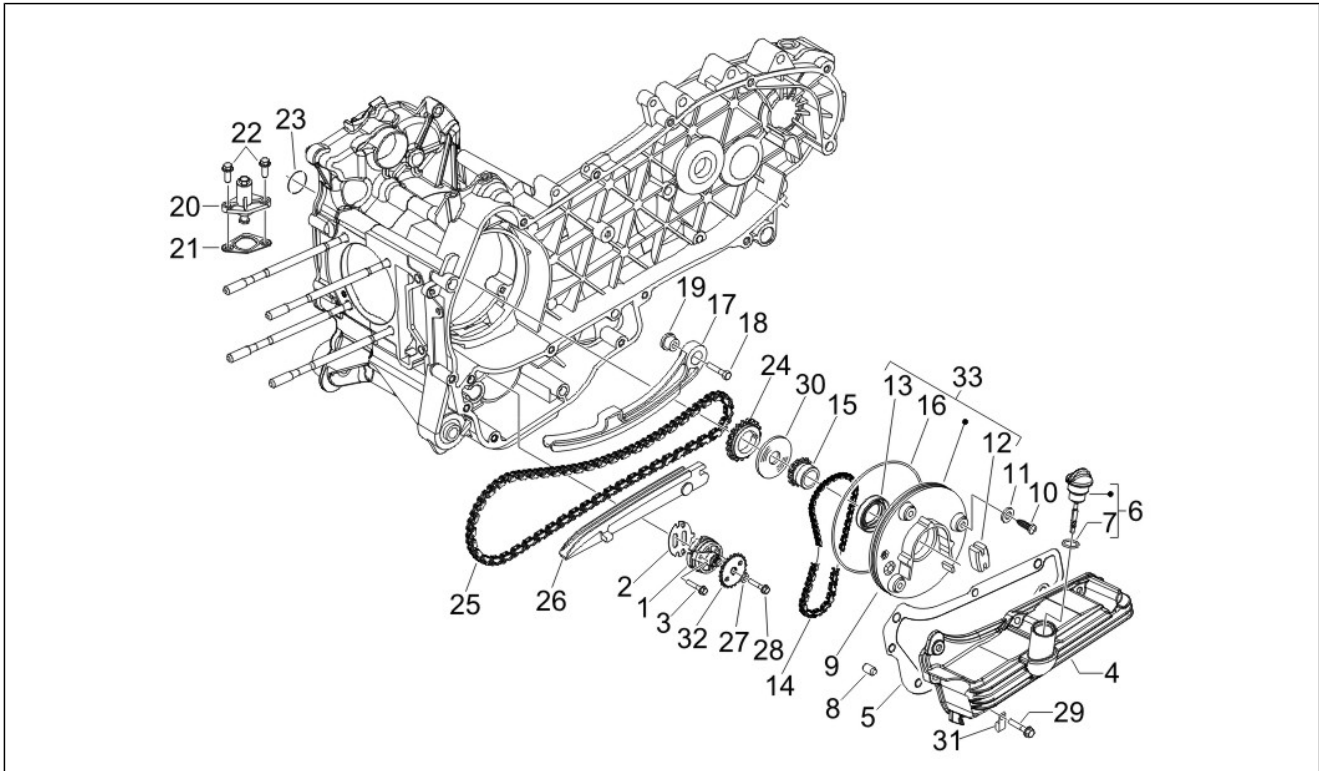

Gruppo	Motore
Codice	01.18
Descrizione	Pompa olio
Revisione	1

Pos.	Codice	Descrizione	Q.ta	Varianti
1	82877R	Pompa olio completa	1	
1	844352	Pompa olio completa	1	
2	486082	Guarnizione carter-pompa olio	1	
2	847929	Guarnizione carter-pompa olio	1	
3	829593	Vite TE flangiata	2	
4	846096	Coppa olio motore	1	
5	846098	Guarnizione	1	
6	843364	Tappo olio completo	1	
7	479986	Anello OR	1	
8	277916	Grano di riferimento	3	
10	015585	Vite automaschiante M5x12	3	
11	487937	Rosetta piana	3	
12	434345	Tampone catena pompa olio	1	
13	82538R	Anello di tenuta	1	
14	82649R	Catena pompa olio	1	
15	82783R	Pignone comando pompa olio	1	
16	825620	Anello di tenuta	1	
17	82650R	Tendicatena completo	1	
18	414837	Vite TE flangiata	1	
19	485868	Distanziale	1	
20	840510	Asta tendicatena	1	
21	434541	Vite TE flangiata M6x16	2	
21	847928	Guarnizione	1	
22	434541	Vite TE flangiata M6x16	2	
23	825952	Anello di tenuta	1	
24	82782R	Pignone catena distribuzione	1	
25	82644R	Catena distribuzione	1	
26	828308	Pattino tendicatena	1	