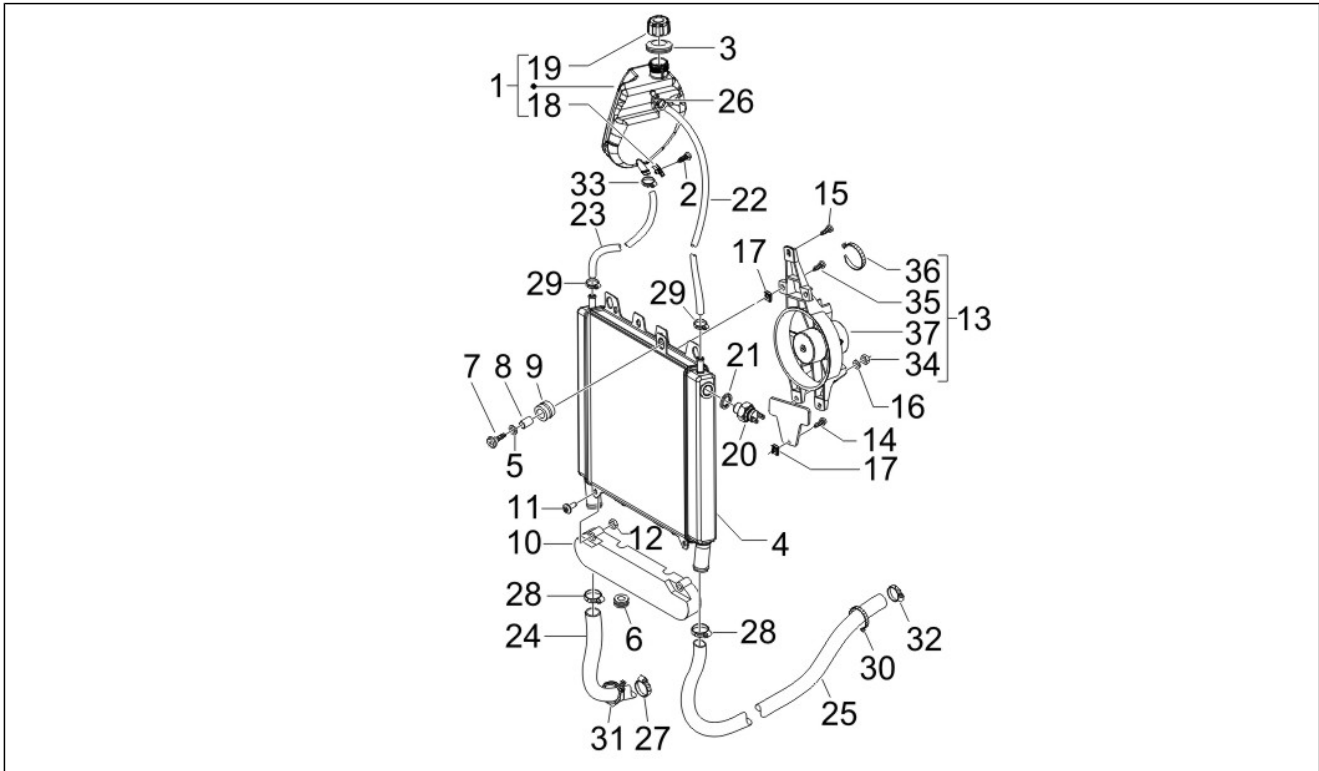

Gruppo	Telaio - Plastiche - Carrozzerie
Codice	02.55
Descrizione	Impianto di raffreddamento
Revisione	1

Pos.	Codice	Descrizione	Q.ta	Varianti
1	624598	Serbatoio liquido raffreddamento	1	
2	259830	Vite m6x22	1	
3	620737	Guarnizione serbatoio benz.	1	
4	57302R	Radiatore	1	
5	013092	Rondella d6,2x20x1	1	
6	258904	Gommino fissaggio inf.	2	
7	259830	Vite m6x22	1	
8	273288	Distanziale	1	
9	351782	Gommino fissaggio sup.	1	
10	624511	Chiusura griglia radiatore	1	
11	015761	Vite m6x30	2	
12	241936	Dado autofrenante M6	2	
13	583758	Elettroventilatore	1	
14	272836	Vite TCCIC M6x16	2	
15	267958	Vite autofilettante	1	
16	060201	Rondella piana 5,3x14x1	1	
17	254485	Piastrina elastica M6	2	
18	254485	Piastrina elastica M6	1	
19	623673	Tappo vaso d'espansione	1	
20	584715	Bulbo temperatura acqua	1	
21	168077	Guarnizione in rame	1	
22	576722	Tubo ritorno radiatore-serbatoio	1	
22	CM007015	Tubo ritorno radiatore-serbatoio	1	
23	620685	Tubo mandata	1	
23	624597	***TUBO MANDATA RADIATORE-VASO ESPANSIONE	1	
24	653851	***TUBO COLLEGAMENTO TESTA RADIATORE	1	
25	57319R	Tubo collegamento pompa-radiatore	1	
26	CM001904	Fascetta stringitubo	1