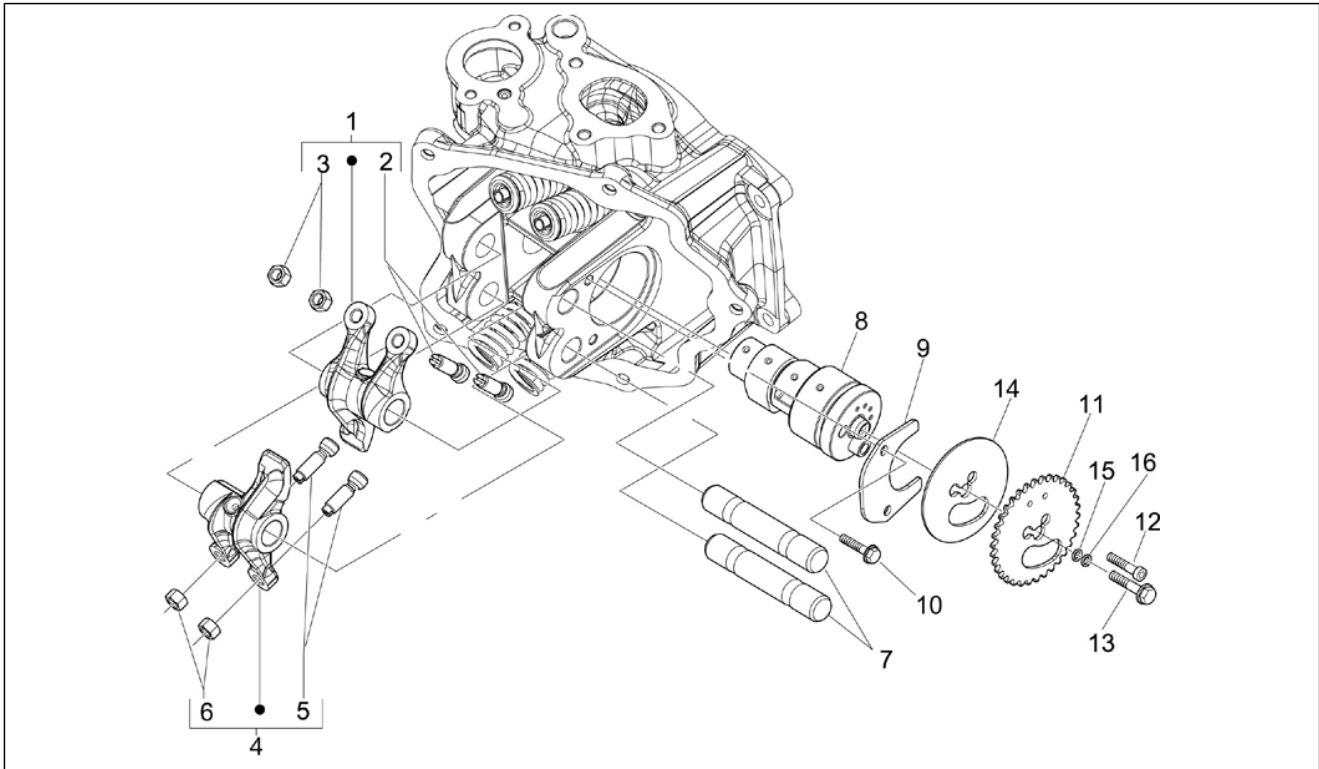

Gruppo	Motore
Codice	01.11
Descrizione	Gruppo supporto bilancieri
Revisione	1

Pos.	Codice	Descrizione	Q.ta	Varianti
1	484739	Bilanciere aspirazione	1	
2	82817R	Vite registro	2	
3	484819	Dado	2	
4	484740	Bilanciere scarico	1	
5	82817R	Vite registro	2	
6	484819	Dado	2	
7	486343	Asse bilancieri	2	
8	845518	Asse a camme con P.I.	1	
9	833308	Lamierino albero a camme	1	
10	484123	Vite TE flangiata	2	
11	486336	Corona distribuzione	1	
12	486972	Vite	1	
13	018639	Vite TE M6x20	1	
13	031091	Vite TE M6x22	1	
14	487832	Rondella speciale	1	
15	830446	Rosetta piana	1	
16	830447	Rosetta piana	1