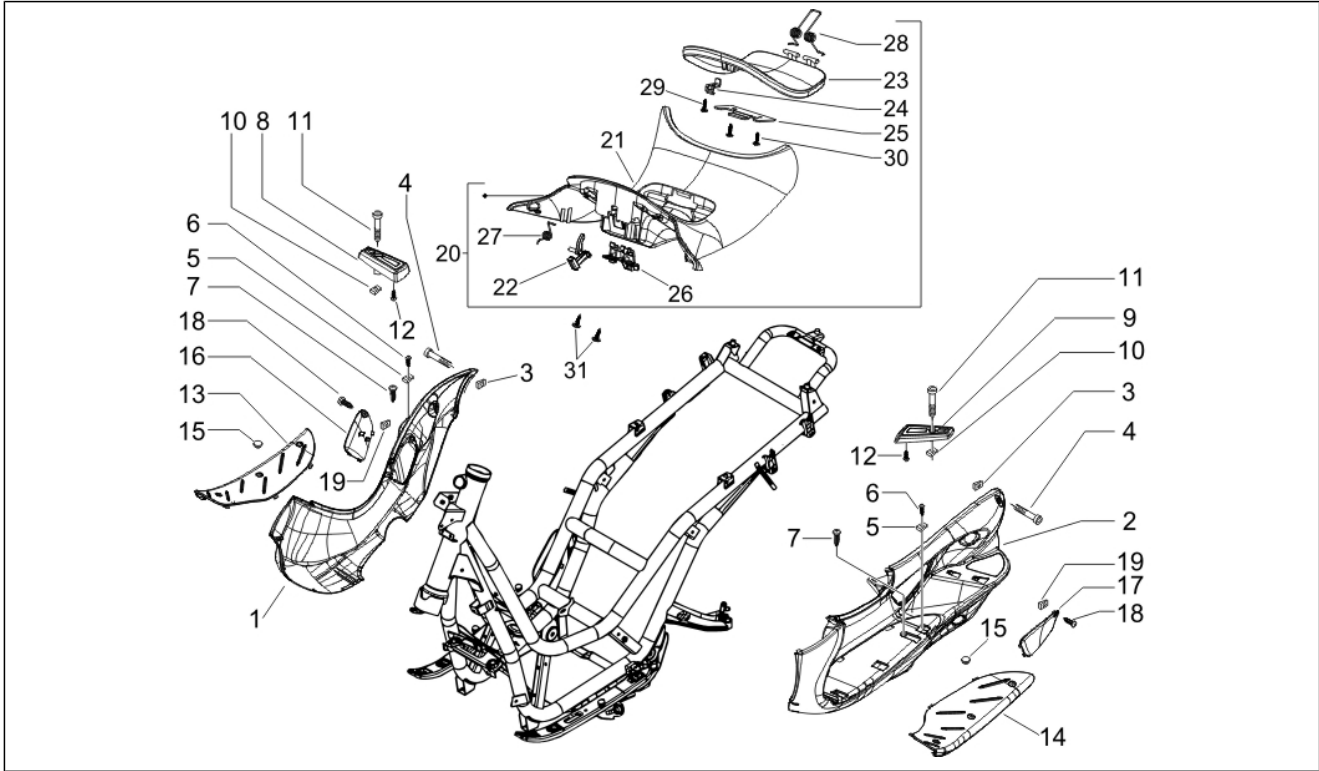

Gruppo	Telaio - Plastiche - Carrozzerie
Codice	02.31
Descrizione	Copertura centrale - Pedane
Revisione	1

Pos.	Codice	Descrizione	Q.ta	Varianti
				Colore veicolo:Midnight[222/A] Colore veicolo:Azzurro Sky[424] Colore veicolo:Grigio Excalibur[738/A] Colore veicolo:Bianco[724]
17	CM014601000P	Portellino laterale sx	1	Colore veicolo:Bianco[724] Colore veicolo:Midnight[222/A] Colore veicolo:Nero Grafite[79/A] Colore veicolo:Grigio Excalibur[738/A] Colore veicolo:Azzurro Sky[424]
18	259349	Vite TCCIC M4,2x13	2	
19	CM017410	Piastrina elastica	2	
20	621004000P	Copertura centrale completa	1	Colore veicolo:Nero Grafite[79/A] Colore veicolo:Bianco[724] Colore veicolo:Azzurro Sky[424] Colore veicolo:Grigio Excalibur[738/A] Colore veicolo:Midnight[222/A]
21	621005000P	Copertura centrale	1	Colore veicolo:Nero Grafite[79/A] Colore veicolo:Azzurro Sky[424] Colore veicolo:Grigio Excalibur[738/A] Colore veicolo:Midnight[222/A] Colore veicolo:Bianco[724]
22	576626	Leva a camma	1	
23	576376000P	Portello serbatoio	1	Colore veicolo:Bianco[724] Colore veicolo:Midnight[222/A] Colore veicolo:Grigio Excalibur[738/A] Colore veicolo:Nero Grafite[79/A] Colore veicolo:Azzurro Sky[424]
24	299689	Squadretta	1	
25	575605	Piastrina	1	
26	620491	Supporto	1	
27	575604	Molla	1	
28	621507	Molla	1	
29	297498	Vite autofilettante M3,5x13	1