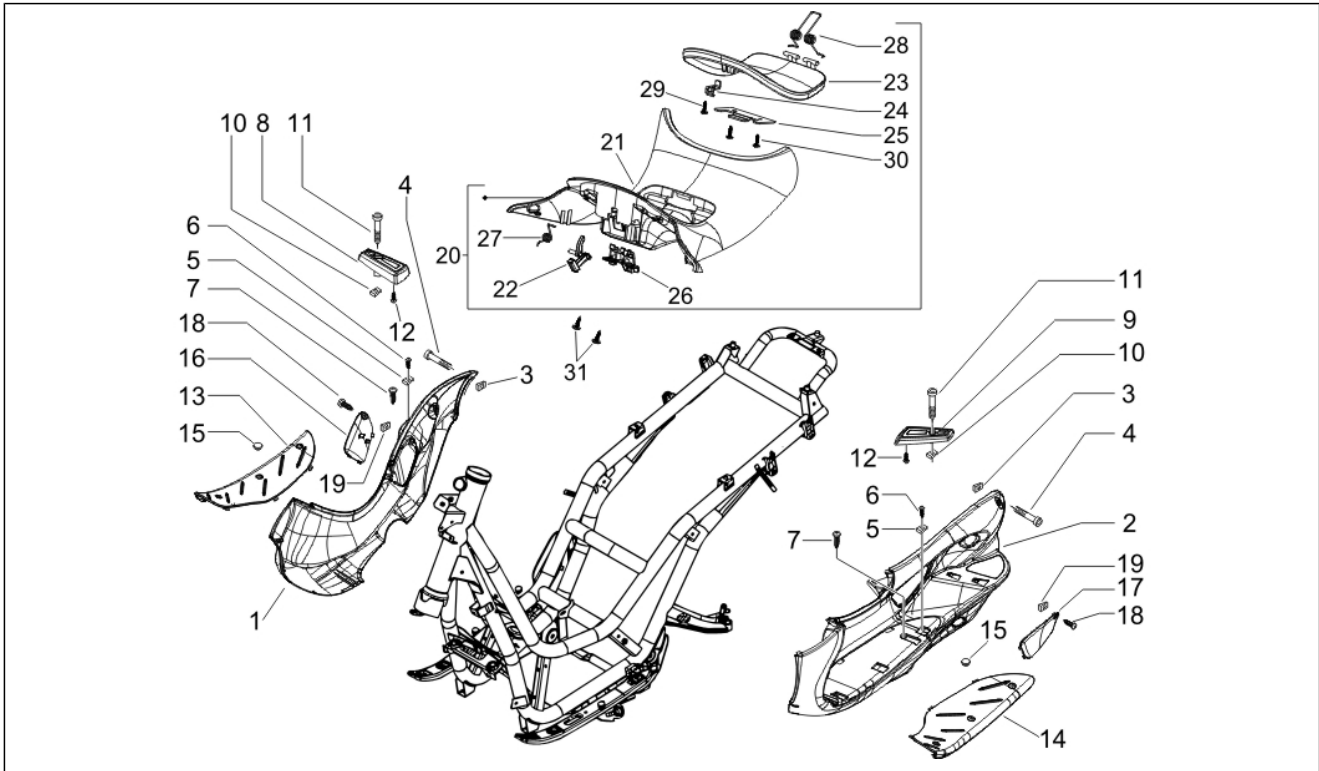

Gruppo	Telaio - Plastiche - Carrozzerie
Codice	02.31
Descrizione	Copertura centrale - Pedane
Revisione	1

Pos.	Codice	Descrizione	Q.ta	Varianti
1	CM014204000P	Pedana	1	Colore veicolo: Bianco[724] Colore veicolo: Grigio Excalibur[738/A] Colore veicolo: Nero Grafite[79/A] Colore veicolo: Azzurro Sky[424] Colore veicolo: Midnight[222/A]
2	CM014203000P	Pedana	1	Colore veicolo: Bianco[724] Colore veicolo: Azzurro Sky[424] Colore veicolo: Midnight[222/A] Colore veicolo: Grigio Excalibur[738/A] Colore veicolo: Nero Grafite[79/A]
3	CM017410	Piastrina elastica	6	
4	258249	Vite 4,2x19	4	
5	254485	Piastrina elastica M6	4	
6	575249	Vite metrica M6x22	4	
7	259349	Vite TCCIC M4,2x13	2	
8	CM014402000C	Poggiapiedi	1	Colore veicolo: Bianco[724] Colore veicolo: Midnight[222/A] Colore veicolo: Grigio Excalibur[738/A] Colore veicolo: Nero Grafite[79/A] Colore veicolo: Azzurro Sky[424]
9	CM014401000C	Poggiapiedi	1	Colore veicolo: Bianco[724] Colore veicolo: Midnight[222/A] Colore veicolo: Nero Grafite[79/A] Colore veicolo: Grigio Excalibur[738/A] Colore veicolo: Azzurro Sky[424]
10	254485	Piastrina elastica M6	2	
11	272624	Vite M6x40	2	
12	270793	Vite TBCIC	2	
13	CM008902	Tappetino	1	
14	CM008901	Tappetino	1	
15	CM011101	Bottone	6	
16	CM014603000P	Portellino laterale dx	1	Colore veicolo: Nero Grafite[79/A]