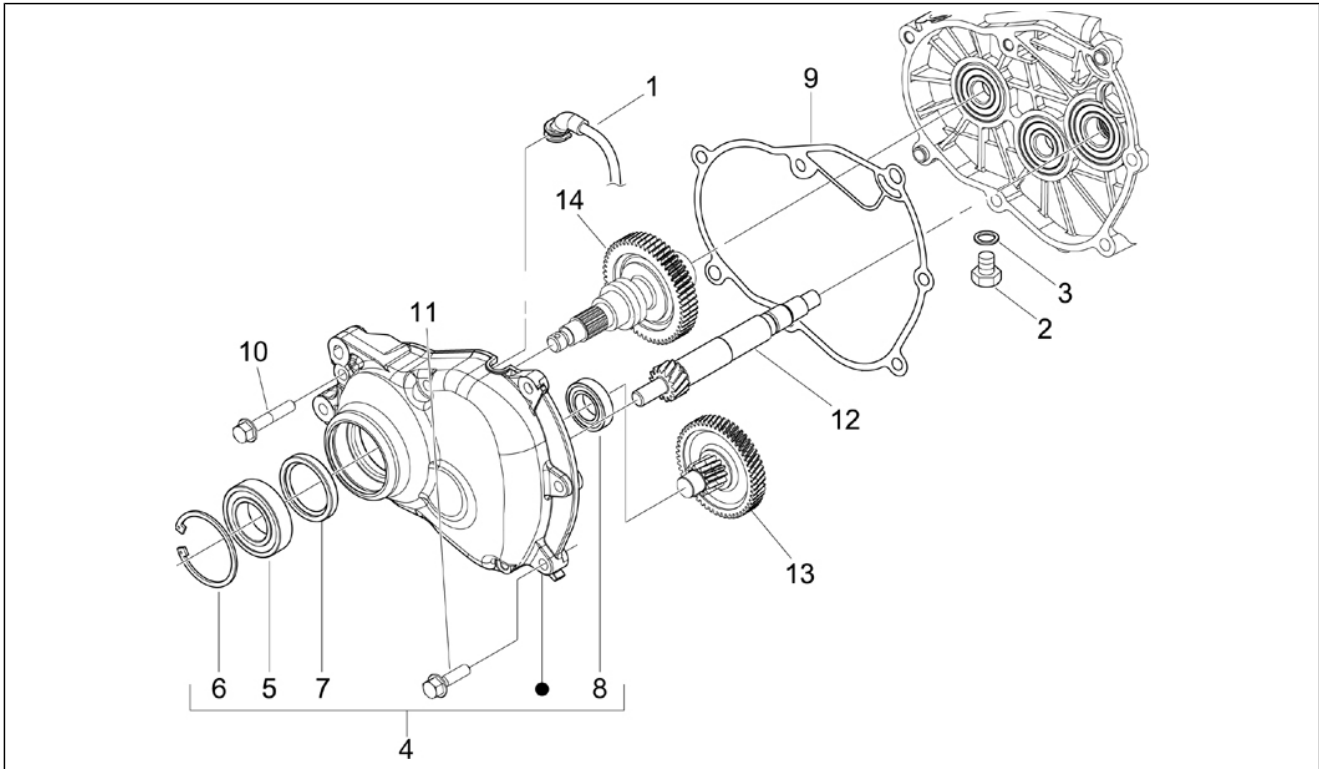

Gruppo	Motore
Codice	01.25
Descrizione	Gruppo riduttore
Revisione	1

Pos.	Codice	Descrizione	Q.ta	Varianti
2	269755	Vite TCEI M8x12	1	
3	485703	Rondella 8.2x12x1	1	
4	8481875	Coperchio riduttore	1	
5	82659R	Cuscinetto radiale 30x55x13	1	
6	829206	Anello Seeger	1	
7	829201	Anello tenuta 38x50x7	1	
7	873351	Paraolio 38x50x7	1	
8	485912	Cuscinetto radiale a sfere 15x42x13	1	
9	847931	Guarnizione	1	
11	825758	Vite M8x40	1	
11	873980	Vite TEF M8x40	1	
12	830071	Albero puleggia	1	
12	8738755	Albero puleggia condotta	1	
13	830598	Albero rinvio	1	
14	830599	Asse ruota	1