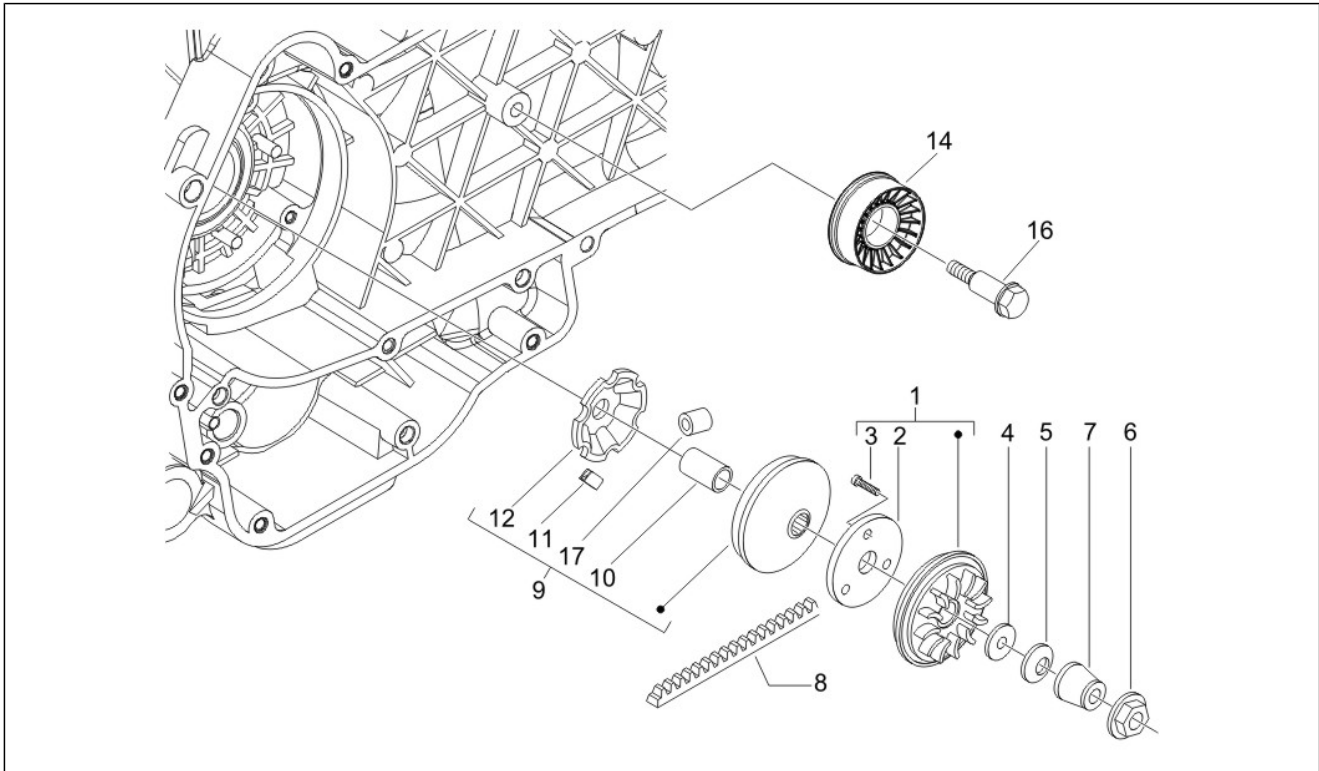

Gruppo	Motore
Codice	01.13
Descrizione	Puleggia motrice
Revisione	1

Pos.	Codice	Descrizione	Q.ta	Varianti
1	845607	Semipuleggia motrice fissa completa	1	
2	832715	Lamierino	1	
3	008370	Vite	3	
4	433391	Rosetta piana	1	
5	831363	Rosetta piana	1	
6	436783	Dado	1	
7	827386	Bussola	1	
8	842009	Cinghia trapezoidale	1	
9	CM144403	Semipuleggia motrice cpl.	1	
10	483889	Distanziale	1	
11	434855	Pattino	3	
12	842204	Contrasto rulli	1	
14	833989	Puleggia smorzatrice cpl.	1	
16	829326	Vite speciale	1	
17	CM103804	Massa centrifuga weight g.7,4	6