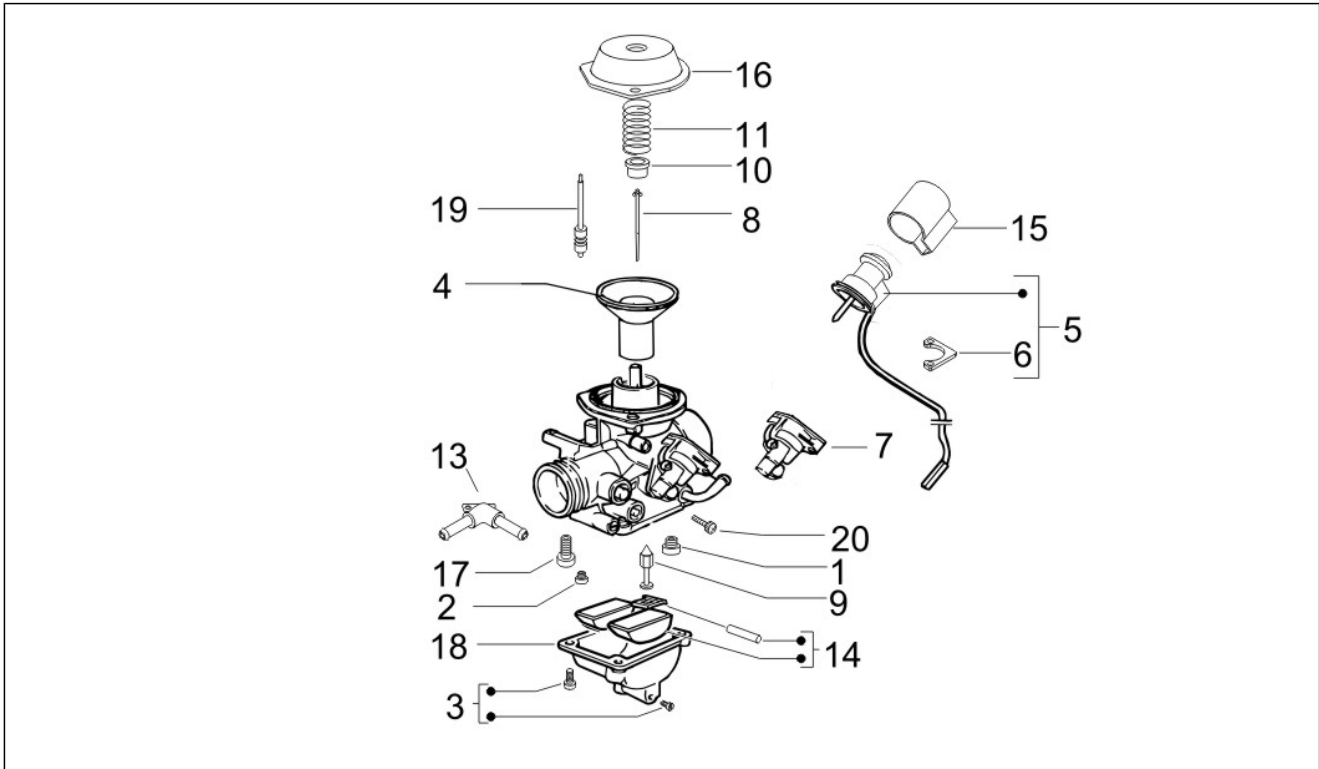

Gruppo	Motore
Codice	01.40
Descrizione	Componenti del carburatore
Revisione	1

Pos.	Codice	Descrizione	Q.ta	Varianti
1	CM129905	Getto max 98	1	
2	CM140101	Getto minimo 35	1	
3	842522	Kit galleggiante	1	
4	CM140301	Membrana	1	
5	CM142905	Starter automatico completo	1	
6	828843	Piastrina ritegno	1	
7	842519	Corpo starter	1	
8	CM140204	Spillo conico	1	
9	828831	Spillo benzina	1	
10	842518	Scodellino	1	
11	CM140902	Molla rich.valvola gas	1	
13	842516	Riscaldatore	1	
14	CM140404	Vaschetta cpl.	1	
14	CM156707	Vaschetta cpl.	1	
15	828844	Cappuccio	1	
16	842515	Coperchio	1	
17	CM144602	Emulsionatore	1	
18	842523	Kit vaschetta	1	
18	CM140404	Vaschetta cpl.	1	
18	CM156707	Vaschetta cpl.	1	
19	CM149504	Kit pompa accelerazione	1	
20	CM149401	Vite reg.aria minimo	1