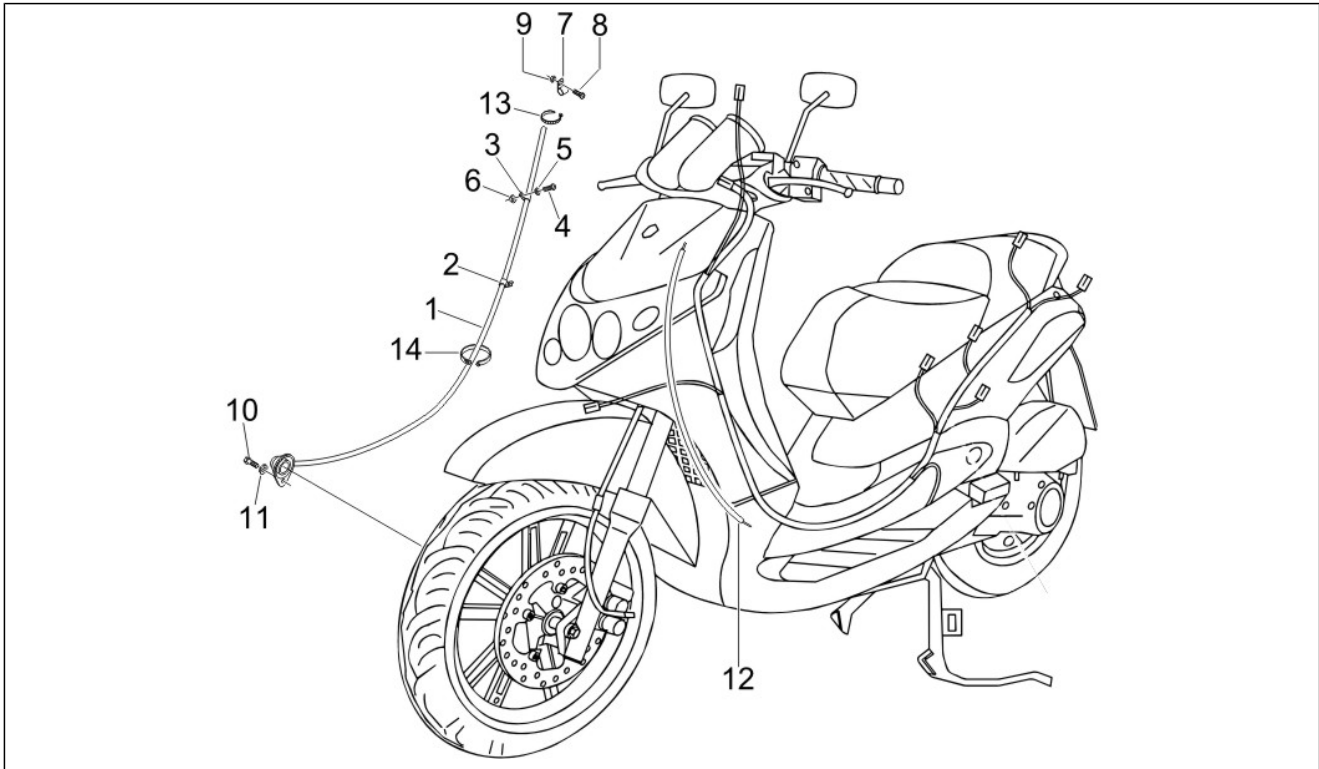

Gruppo	Impianto frenante - Trasmissioni
Codice	05.03
Descrizione	Trasmissioni
Revisione	1

Pos.	Codice	Descrizione	Q.ta	Varianti
1	646588	Trasmissione conta Km	1	
1	648992	Trasmissione conta Km	1	
3	600452	Fascetta	1	
4	015585	Vite automaschiante M5x12	1	
5	006078	Rosetta piana	1	
6	012112	Dado	1	
7	487824	Fascetta di ritegno	1	
8	575249	Vite metrica M6x22	1	
9	012138	Dado	1	
10	598839	Vite TE flangiata	1	
11	006966	Rondella elastica 6,4x11x0,5	1	
12	CM012803	Trasmissione apertura sella	1	
13	145298	Fascetta a strappo	1	
14	145298	Fascetta a strappo	1