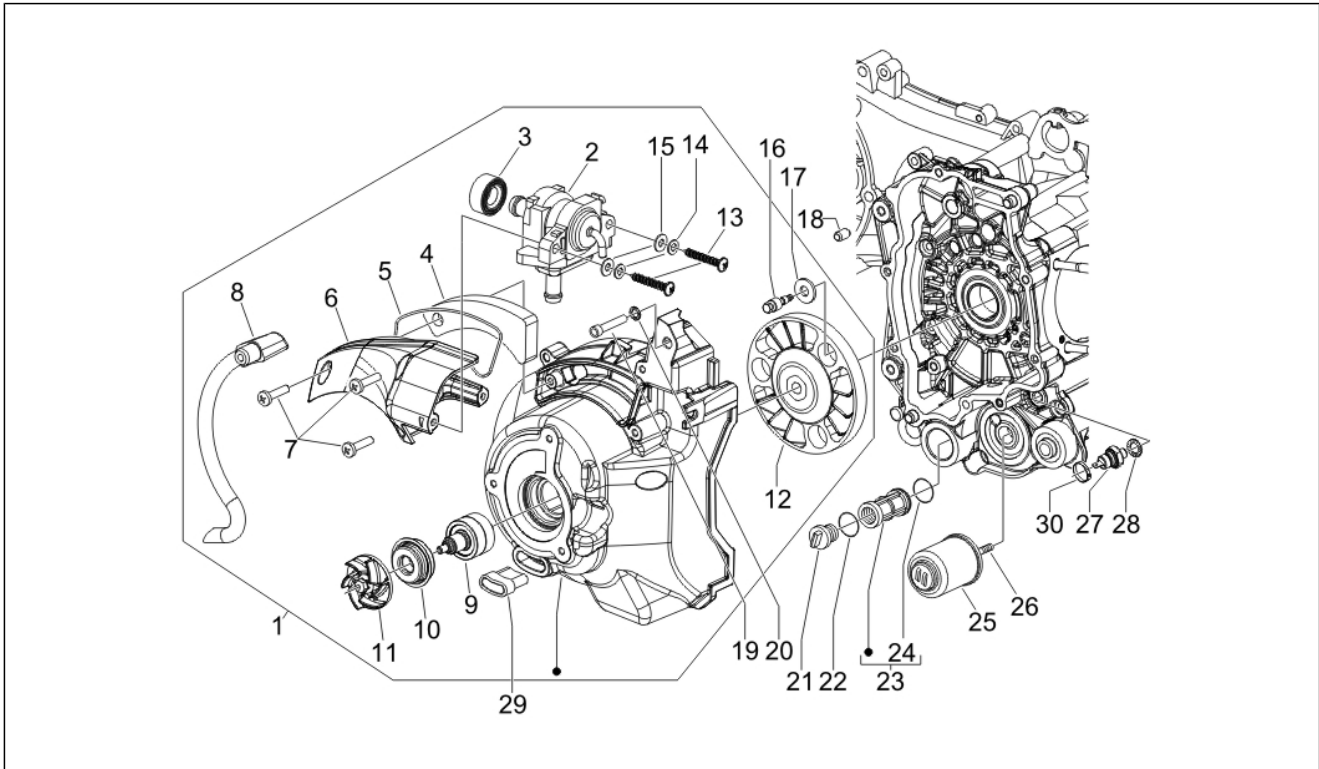

Gruppo	Motore
Codice	01.23
Descrizione	Coperchio volano magnete - Filtro olio
Revisione	1

Pos.	Codice	Descrizione	Q.ta	Varianti
21	826165	Tappo filtro olio	1	
21	82823R	Tappo filtro olio	1	
22	285536	Anello OR 31,47x1,78	1	
23	483841	Filtro olio aspirazione	1	
24	288474	Anello OR 20,35x1,78	1	
25	82635R	Filtro olio	1	
26	483776	Vite speciale	1	
27	82580R	Sensore pressione olio	1	
28	486075	Rosetta 10.5X16X2.5	1	
29	825529	Tappo	1	
30	825481	Fascetta	1