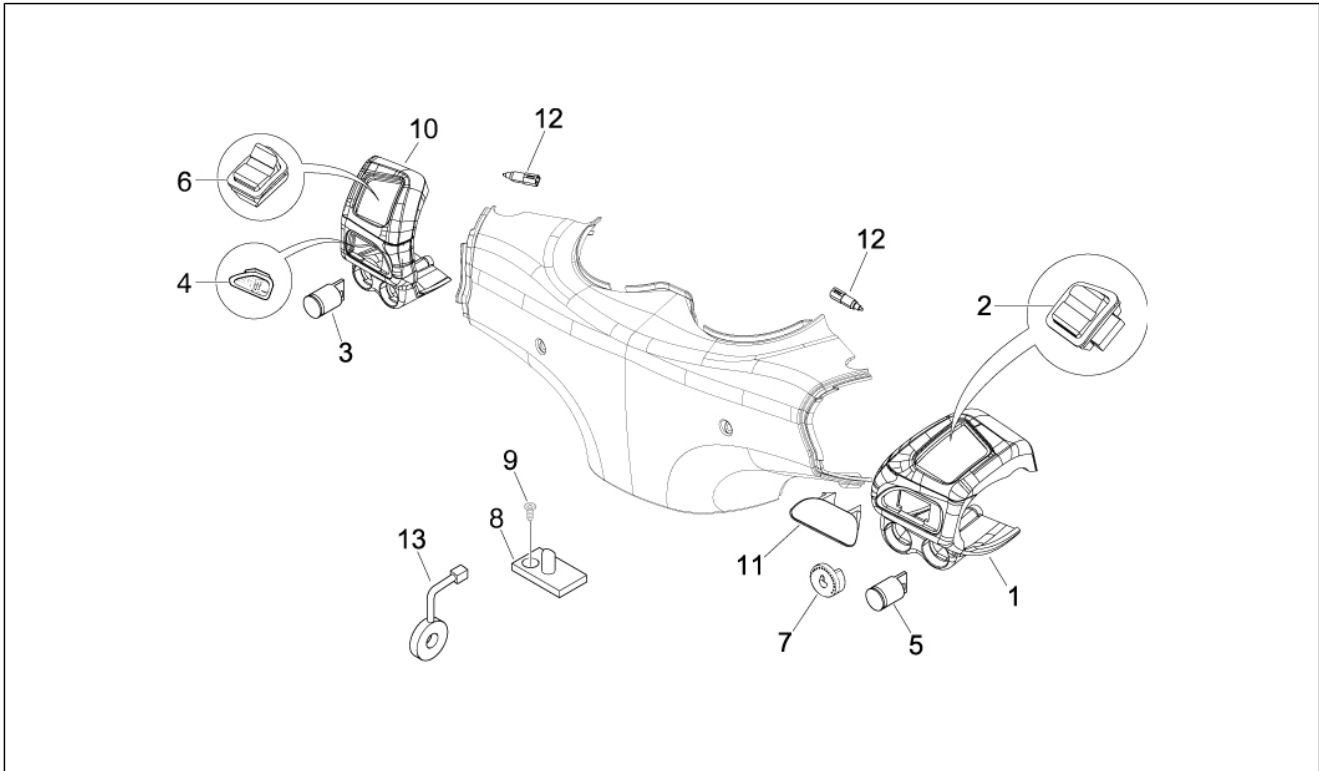

Gruppo	Impianto elettrico
Codice	06.01
Descrizione	Deviatori - Commutatori - Pulsanti - Interruttori
Revisione	1

Pos.	Codice	Descrizione	Q.ta	Varianti
1	623450	Supporto commutatori	1	
2	582163	Dispositivo engine stop-start	1	
3	58058R	Pulsante claxon	1	
4	58056R	Commutatore lampeggiatori	1	
5	58057R	Pulsante avviamento	1	
6	294341	Deviatore luci	1	
7	582988	Pulsante apertura sella	1	
8	583752	Pulsante	1	
9	018536	Vite autof. 3,5x13	1	
10	623451	Supporto commutatori	1	
11	584426	Tappo sede commutatore luci	1	
13	639542	Pulsante cavalletto	1