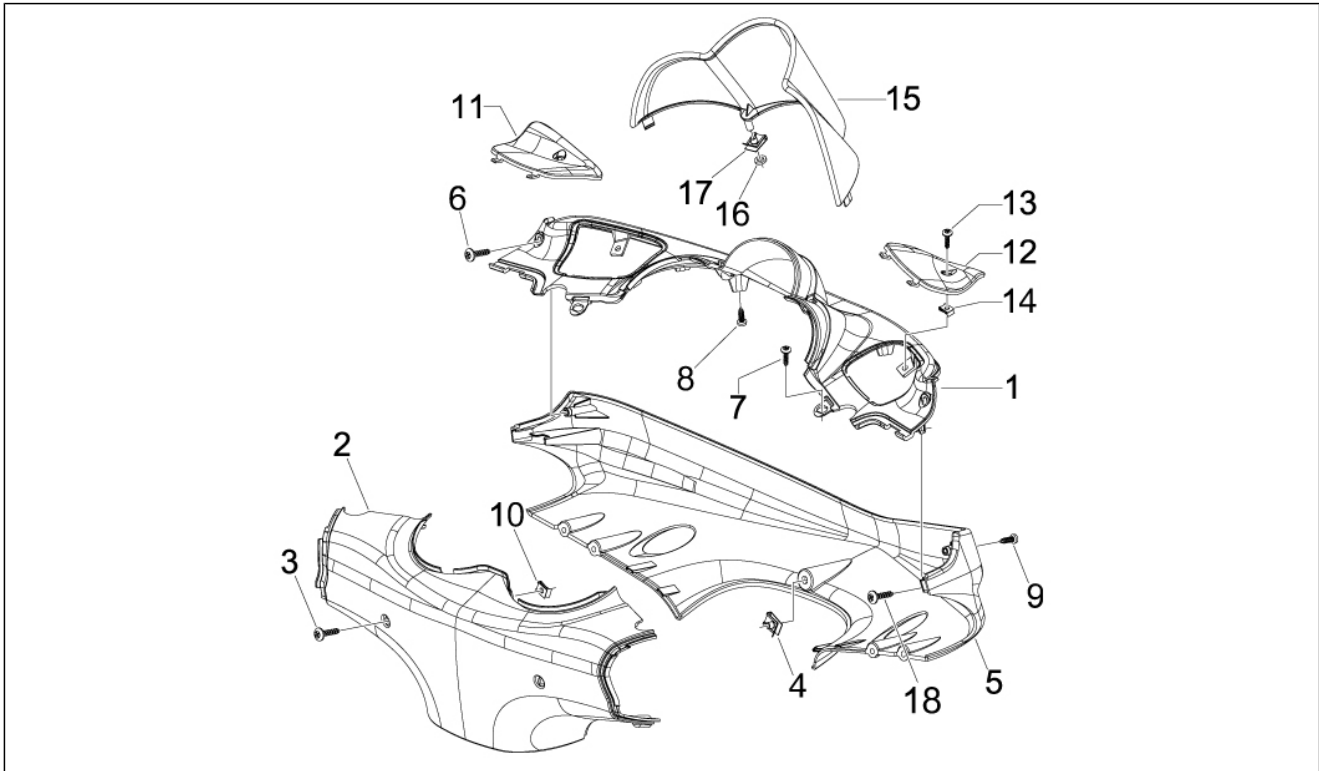

Gruppo	Manubrio/Sterzo
Codice	03.01
Descrizione	Coperture manubrio
Revisione	1

Pos.	Codice	Descrizione	Q.ta	Varianti
1	62472000P	***COPERTURA SUP. MANUBRIO	1	
2	622283000P	Coprimanubrio	1	Colore veicolo: Bianco[724] Colore veicolo: Grigio Excalibur[738/A] Colore veicolo: Nero Grafite[79/A] Colore veicolo: Azzurro Sky[424] Colore veicolo: Midnight[222/A]
3	014754	Vite autofilettante 4,2x25*	2	
4	CM017409	Piastrina elastica	1	
5	624962	***COPRIMANUBRIO ANTERIORE	1	
5	6249620087	***COPRIMANUBRIO ANTERIORE	1	Colore veicolo: Bianco[724]
5	62496200AF	***COPRIMANUBRIO ANTERIORE	1	Colore veicolo: Azzurro Sky[424]
5	62496200DE	***COPRIMANUBRIO ANTERIORE	1	Colore veicolo: Midnight[222/A]
5	62496200F2	***COPRIMANUBRIO ANTERIORE	1	Colore veicolo: Grigio Excalibur[738/A]
5	62496200ND	***COPRIMANUBRIO ANTERIORE	1	Colore veicolo: Nero Grafite[79/A]
6	258146	Vite autof. M3x20	2	
7	297498	Vite autofilettante M3,5x13	3	
8	267115	Vite autofilettante M4x16	2	
9	259349	Vite TCCIC M4,2x13	1	
10	CM017409	Piastrina elastica	2	
11	621474	***COPERCHIO POMPA SX	1	
11	621474000P	Coperchietto	1	Colore veicolo: Bianco[724] Colore veicolo: Nero Grafite[79/A] Colore veicolo: Midnight[222/A] Colore veicolo: Grigio Excalibur[738/A] Colore veicolo: Azzurro Sky[424]
12	621473	***COPERCHIO POMPA DX	1	
12	621473000P	Coperchietto	1	Colore veicolo: Bianco[724] Colore veicolo: Midnight[222/A] Colore veicolo: Grigio Excalibur[738/A] Colore veicolo: Nero Grafite[79/A] Colore veicolo: Azzurro Sky[424]