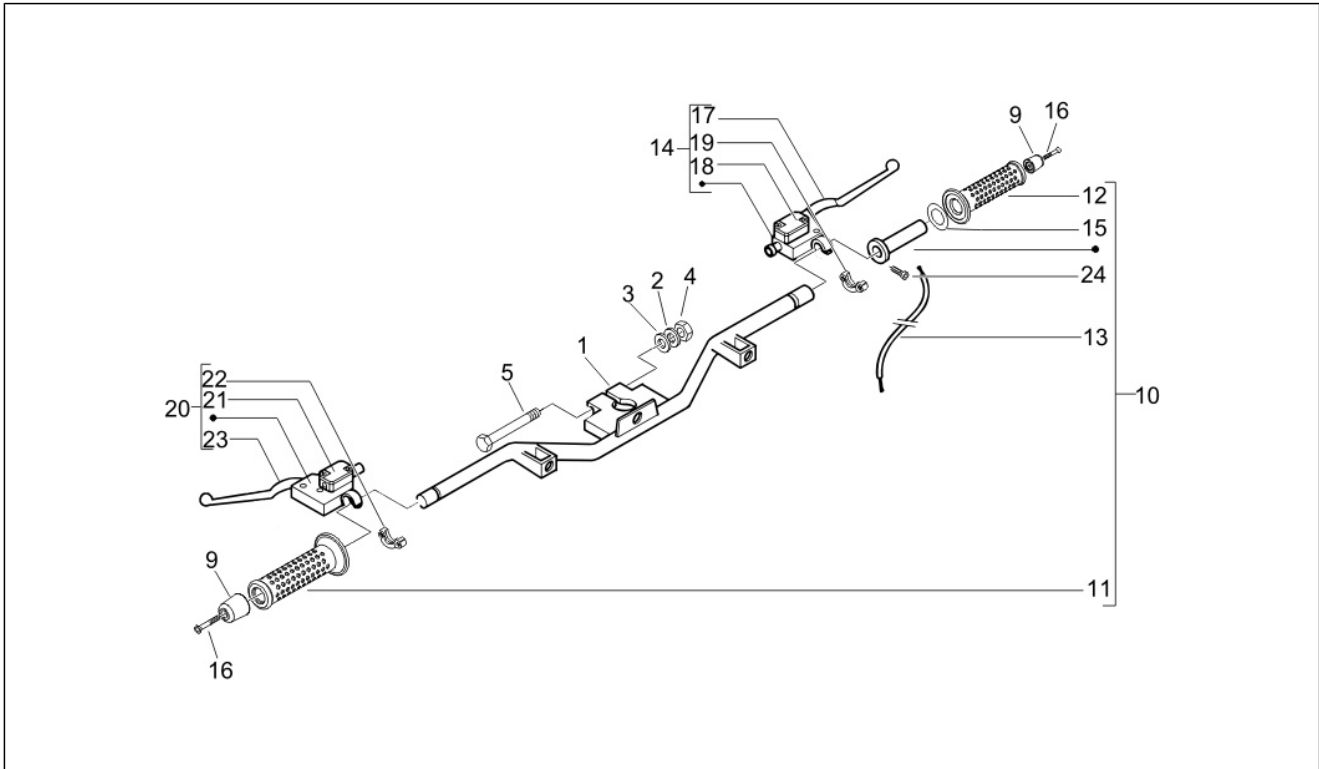

Gruppo	Manubrio/Sterzo
Codice	03.06
Descrizione	Manubrio - Pompe freno
Revisione	1

Pos.	Codice	Descrizione	Q.ta	Varianti
1	6233535	Manubrio	1	
2	178790	Rondella piana 22x10,3x2,5	1	
3	012543	Rosetta elastica piana con dentatura interna 17x10,3x2	1	
4	015330	Dado M10	1	
5	223605	Vite	1	
5	655554	Vite TCEI M10x65	1	
9	271433	Terminale di estremità	2	
10	CM060954	Manicotto gas	1	
11	583256	Manopola sx	1	
12	583255	Manopola dx	1	
13	CM073304	Trasmissione gas	1	
14	56359R	Pompa freno DX	1	
14	CM070702	Pompa freno	1	
14	CM076302	Pompa freno	1	
15	562923	Anello 38,3x27x1,2	1	
16	271434	Vite M6x55	2	
17	600475	Leva freno (Heng Tong)	1	
17	646829	Leva freno (Brembo)	1	
18	497032	Tappo pompa freno	1	
19	497343	Cavallotto (Brembo)	1	
19	600478	Cavallotto (Heng Tong)	1	
20	56360R	Pompa freno SX	1	
20	CM070705	Pompa freno	1	
20	CM076303	Pompa freno	1	
21	497032	Tappo pompa freno	1	
22	497343	Cavallotto (Brembo)	1	
22	600478	Cavallotto (Heng Tong)	1