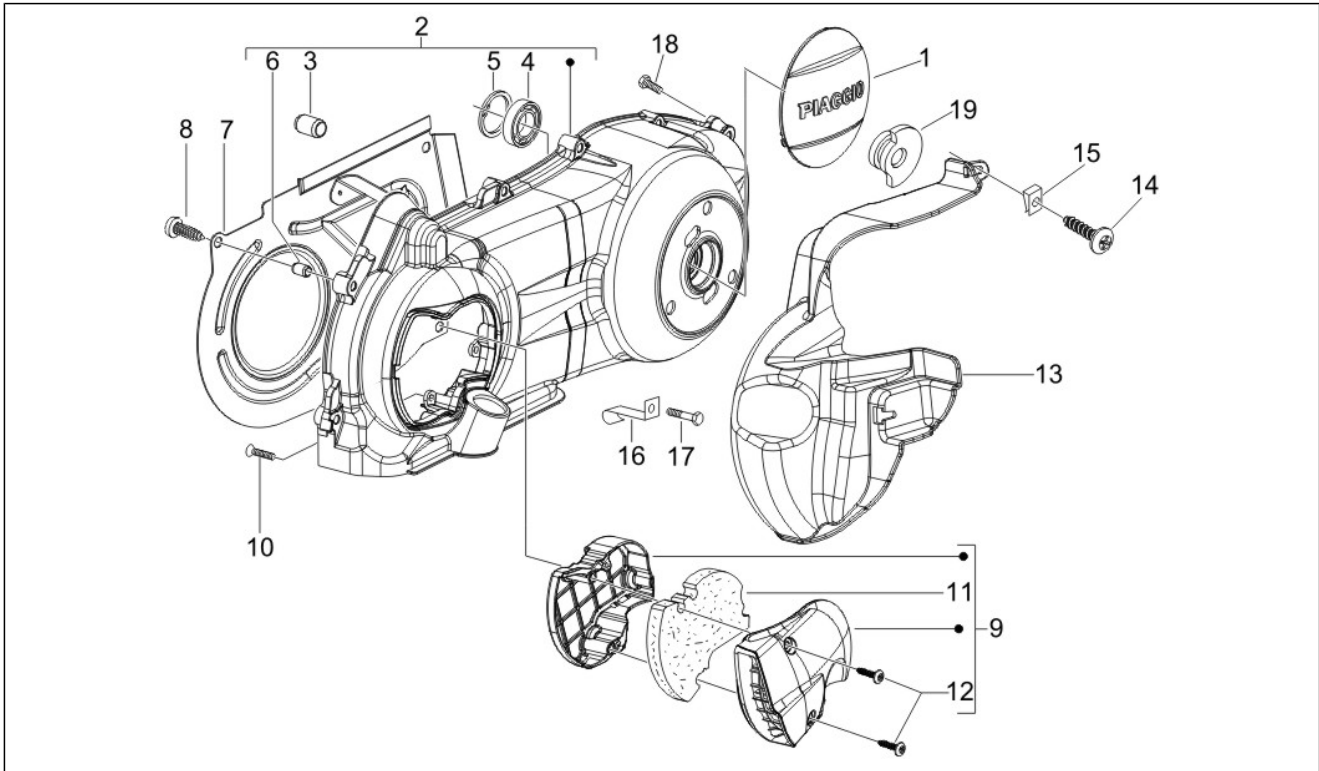

Gruppo	Motore
Codice	01.15
Descrizione	Coperchio carter - Raffreddamento carter
Revisione	1

Pos.	Codice	Descrizione	Q.ta	Varianti
1	CM155101	Coperchietto	1	
2	8714485	Coperchio variatore	1	
3	431860	Bussola	1	
4	478985	Cuscinetto	1	
5	006635	Anello elastico	1	
6	239388	Spina riferimento 6,5x9,5x15	2	
7	845395	Deviatore aria calda	1	
7	873682	Deviatore aria calda	1	
8	430264	Vite automaschiante	1	
9	842090	Coperchio raffreddamento	1	
10	270793	Vite TBCIC	3	
11	842093	Elemento filtrante	1	
12	258146	Vite autof. M3x20	2	
13	621126	Tubo	1	
14	259349	Vite TCCIC M4,2x13	1	
15	CM017410	Piastrina elastica	1	
16	844964	Fascetta fissaggio	1	
17	432142	Vite M6x60	1	
18	289731	Vite flangiata M6x30	8	
19	871458	Tampone di montaggio	3