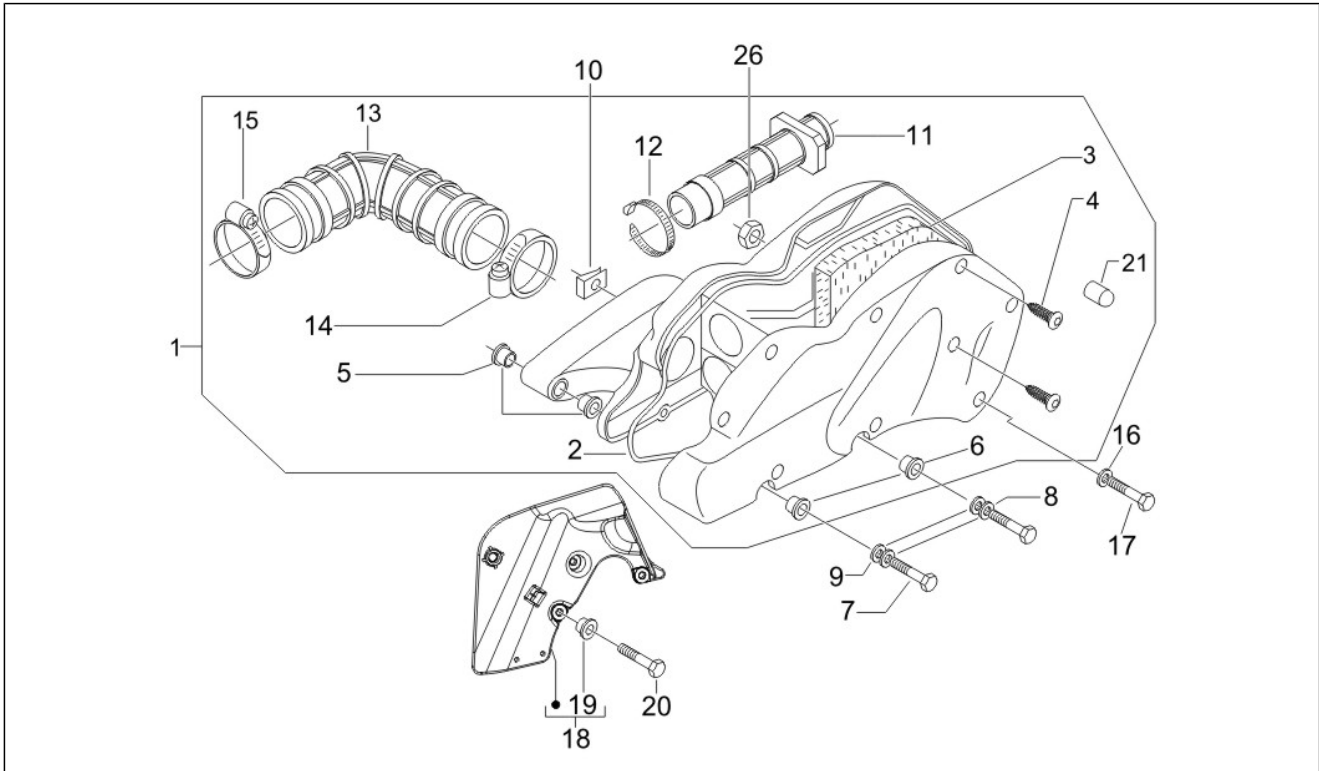

Gruppo	Motore
Codice	01.45
Descrizione	Filtro aria
Revisione	1

Pos.	Codice	Descrizione	Q.ta	Varianti
2	829259	Guarnizione coperchio filtro	1	
3	829258	Filtro aria	1	
4	258146	Vite autof. M3x20	9	
5	830057	Boccola	2	
6	830056	Boccola zigrinata	4	
7	018640	Vite TC M6x50	2	
8	012533	Rosetta dentellata 6,6x11x0	2	
9	003056	Rondella piana 6,4x12x1	2	
10	254485	Piastrina elastica M6	2	
11	845996	Manicotto depuratore/veicolo	1	
13	845995	Manicotto carburatore	1	
14	260918	Fascetta stringitubo	1	
15	CM002910	Fascetta	2	
16	259166	Vite	1	
17	012533	Rosetta dentellata 6,6x11x0	1	
18	652802	Paratia	1	
19	830056	Boccola zigrinata	3	
20	414838	Vite M6x35	2	
21	827831	Cappuccio	2