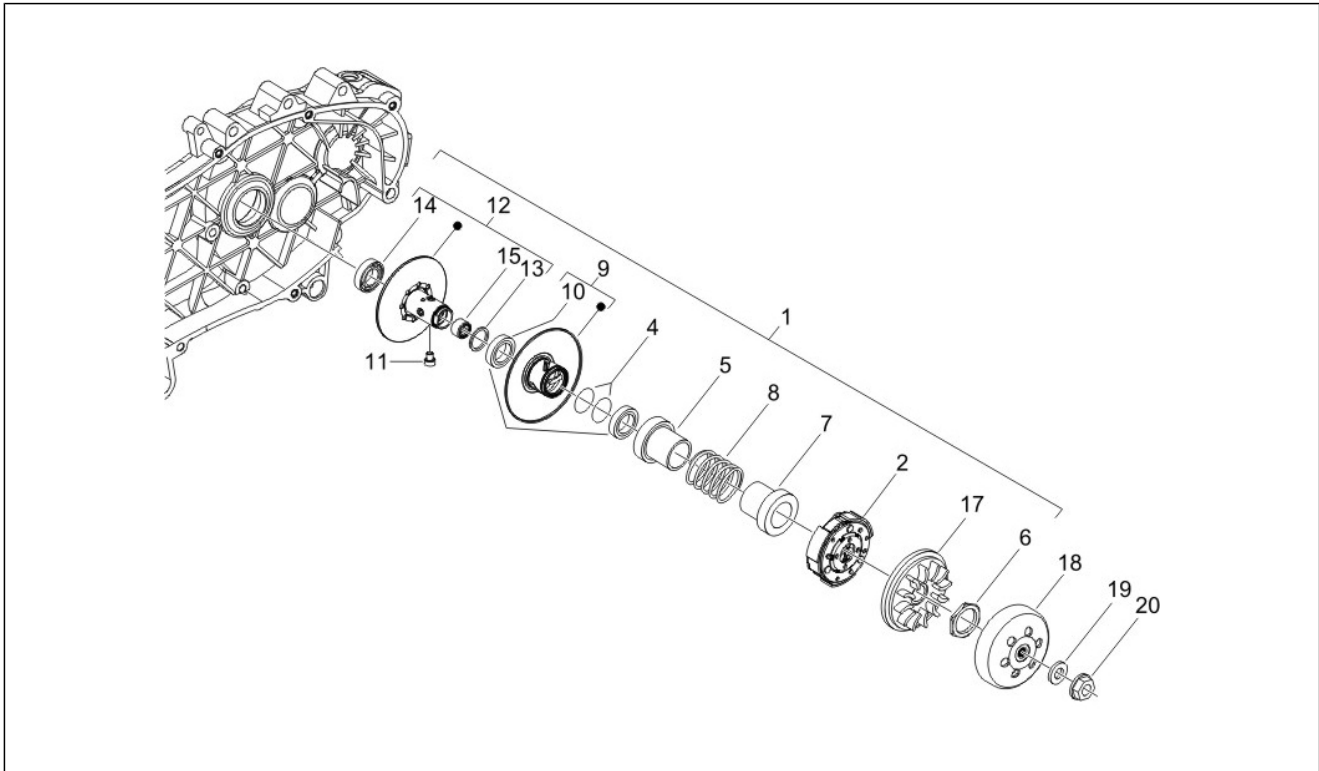

Gruppo	Motore
Codice	01.14
Descrizione	Puleggia condotta
Revisione	1

Pos.	Codice	Descrizione	Q.ta	Varianti
1	82744R	Puleggia	1	
1	82870R	***PULEGGIA CONDOTTA COMPL.FRIZIONE	1	
1	82887R	Puleggia condotta completa	1	
2	CM144005	Frizione centrifuga completa	1	
4	430585	Guarnizione	2	
5	431093	Scodellino	1	
6	433232	Ghiera	1	
7	487936	Scodellino lato frizione	1	
8	825726	Molla variatore	1	
8	872877	Molla variatore	1	
9	827499	Semipuleggia condotta mobile	1	
9	827595	Puleggia secondaria mobile	1	
10	431089	Anello di tenuta	2	
11	828717	Perno di guida L=12,5	4	
12	830580	Semipuleggia condotta fissa	1	
13	483226	Anello elastico	1	
14	82753R	Cuscinetto 17x30x7	1	
15	82518R	Gabbia a rulli 20x29x18	1	
17	482305	Ventola	1	
18	844049	Tamburo frizione	1	
19	274246	Rondella piana 22x12,1x1	1	
20	486324	Dado M12x1.25	1