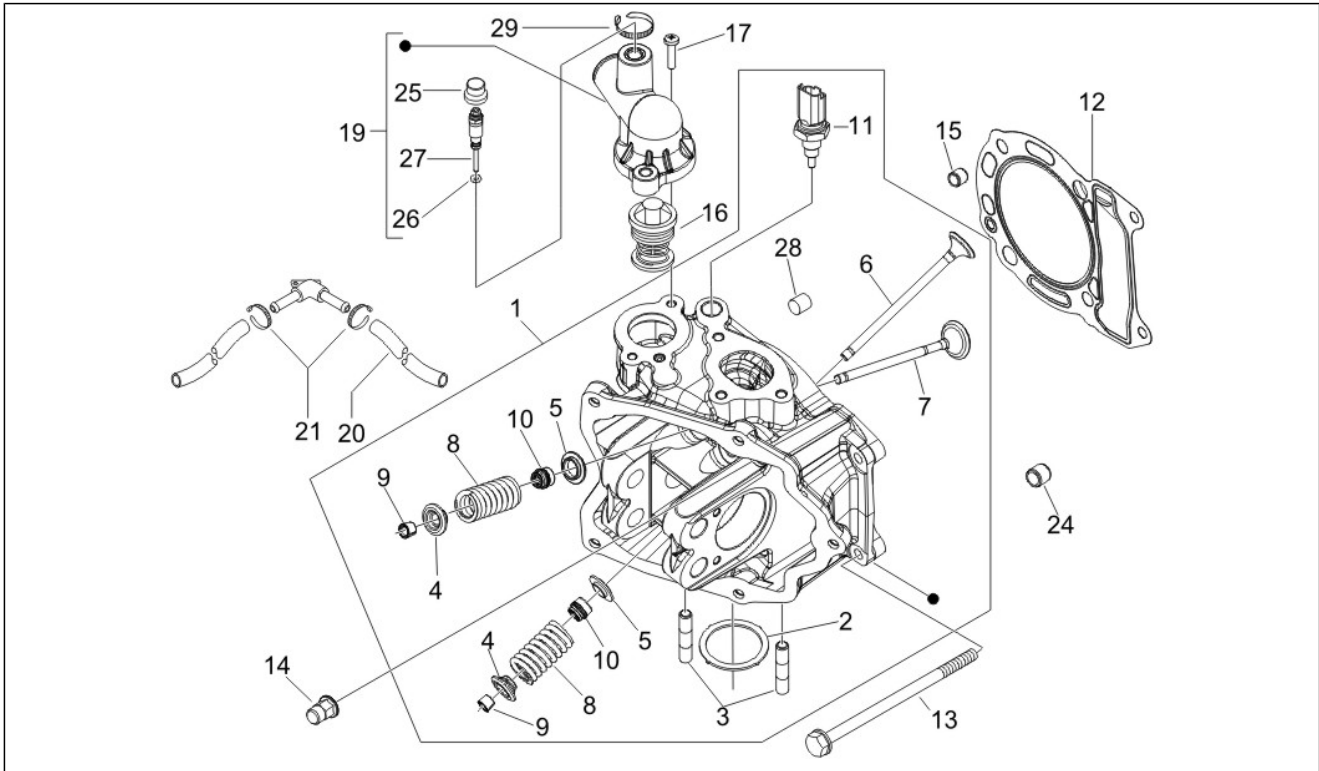

Gruppo	Motore
Codice	01.10
Descrizione	Gruppo testa - Valvole
Revisione	1

Pos.	Codice	Descrizione	Q.ta	Varianti
29	145298	Fascetta a strappo	1