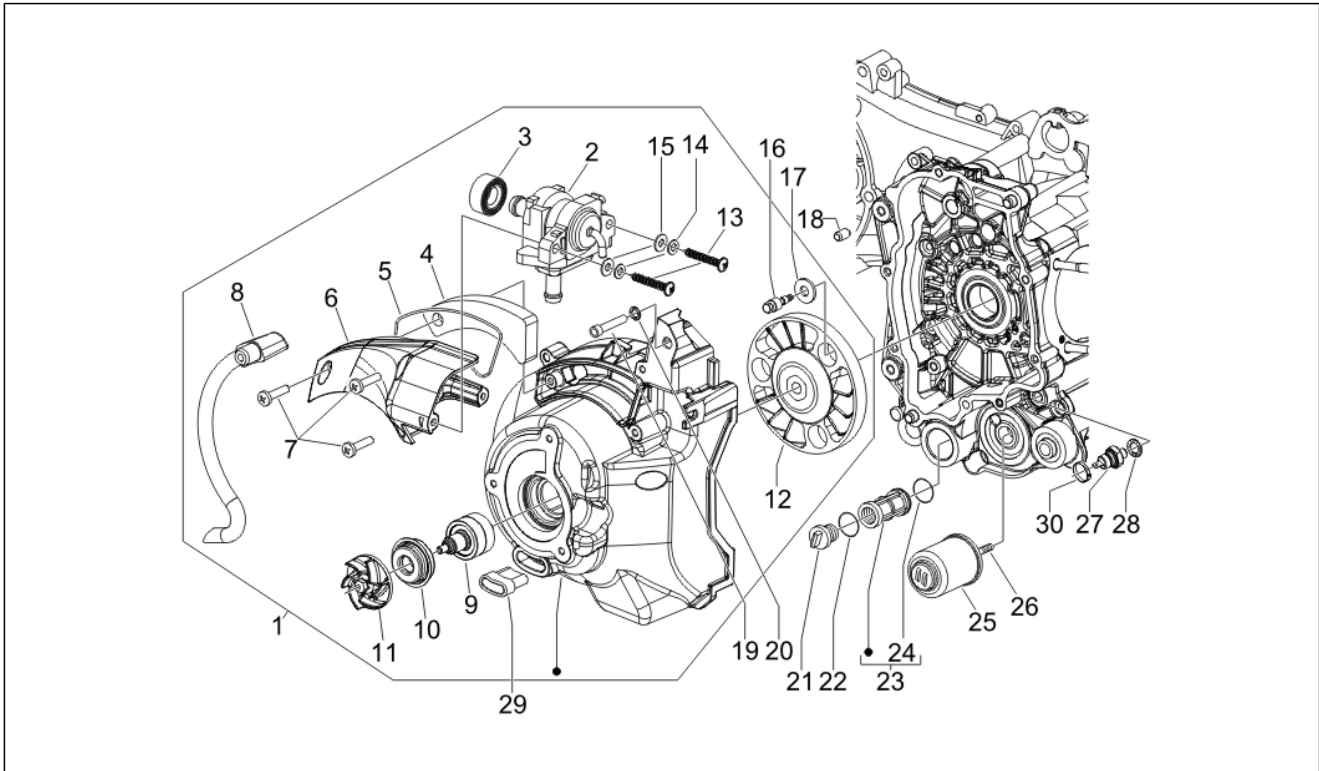

Gruppo	Motore
Codice	01.23
Descrizione	Coperchio volano magnete - Filtro olio
Revisione	1

Pos.	Codice	Descrizione	Q.ta	Varianti
1	846734	Coperchio pompa acqua	1	
1	8482585	Coperchio volano cpl.	1	
1	8482595	Coperchio volano cpl.	1	
2	82731R	Valvola SAS	1	
3	485080	Anello OR	1	
3	831256	Guarnizione	1	
4	831257	Filtro	1	
4	CM001922	Fascetta stringitubo	2	
5	831258	Guarnizione	1	
5	840022	Tubo mandata	1	
6	831255	Coperchio	1	
6	CM001904	Fascetta stringitubo	1	
7	828662	Vite TCCIC M5x22	3	
8	848080	Tubo	1	
9	845633	Albero pompa acqua con P.I.	1	
10	842595	Anello tenuta	1	
11	844730	Girante pompa acqua cpl.	1	
12	872908	Traino per girante pompa	1	
13	296458	Vite	2	
14	006965	Rosetta 5.3x10x10	2	
15	006078	Rosetta piana	2	
16	828569	Vite	3	
16	82859R	***VITE CON TAMPONE VULCANIZZATO	3	
16	82869R	Vite speciale	3	
17	828535	Rosetta	3	
18	277916	Grano di riferimento	2	
19	828493	Vite	4	
20	006965	Rosetta 5.3x10x10	4