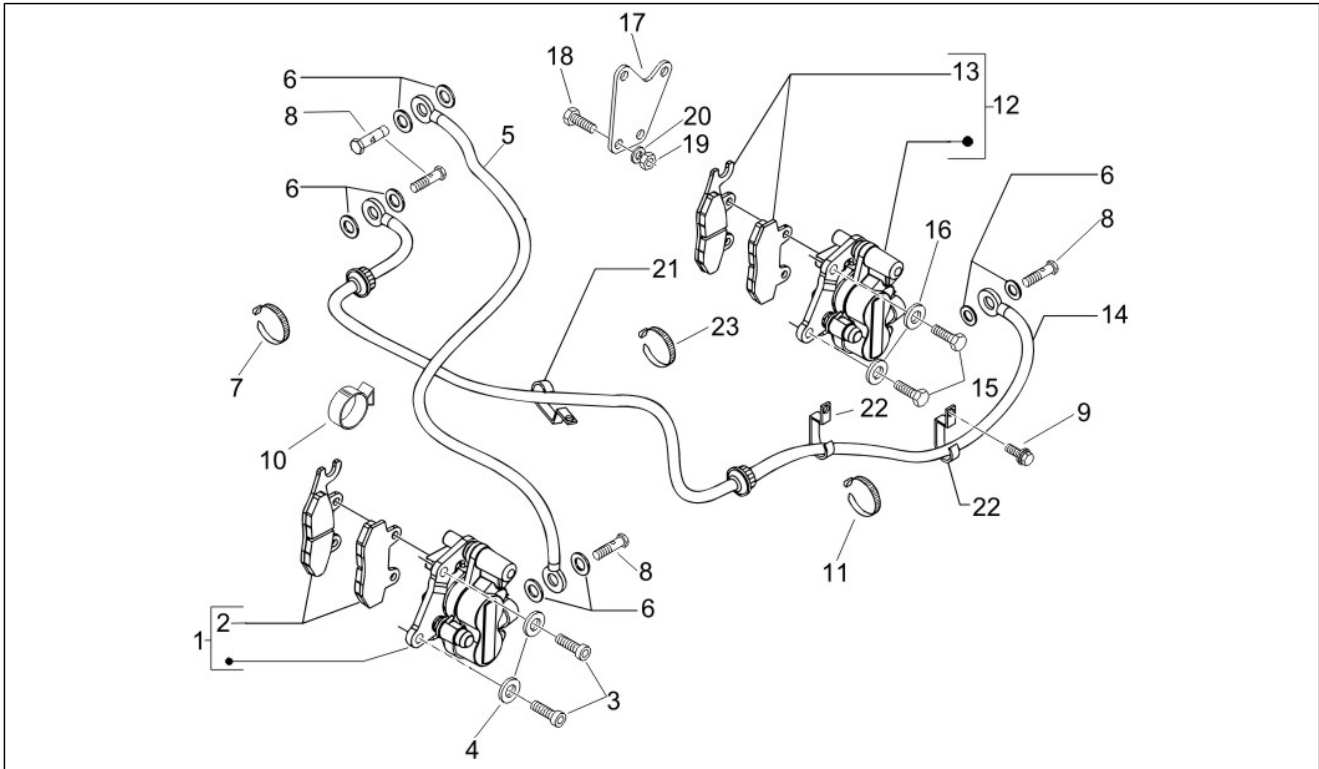

Gruppo	Impianto frenante - Trasmissioni
Codice	05.01
Descrizione	Tubazioni freno - Pinze freno
Revisione	1

Pos.	Codice	Descrizione	Q.ta	Varianti
1	CM068301	Pinza freno ant. (Heng Tong)	1	
2	647078	Coppia pasticche freno (Heng Tong)	1	
3	598919	Vite	2	
4	709047	Rondella elastica 8,4X15X1,5	2	
5	600878	Tubazione	1	
6	127927	Guarnizione	8	
7	257134	Fascetta a strappo	2	
8	265451	Vite tubo olio	4	
9	289731	Vite flangiata M6x30	2	
10	CM006905	Molletta ritegno tubi	1	
11	145298	Fascetta a strappo	1	
12	CM068301	Pinza freno ant. (Heng Tong)	1	
13	647078	Coppia pasticche freno (Heng Tong)	1	
14	600532	Tubazione flessibile freno posteriore	1	
15	598920	Vite esagonale	2	
16	709047	Rondella elastica 8,4X15X1,5	2	
17	597566	Staffa	1	
17	649417	***PIASTRA SUPPORTO PINZA	1	
18	030074	Vite	2	
19	020008	Dado M8	2	
20	828961	Rondella piana 8,2x17x2,5	2	
21	217280	Fascetta	1	
22	597418	Fascetta	3	
23	257134	Fascetta a strappo	1	