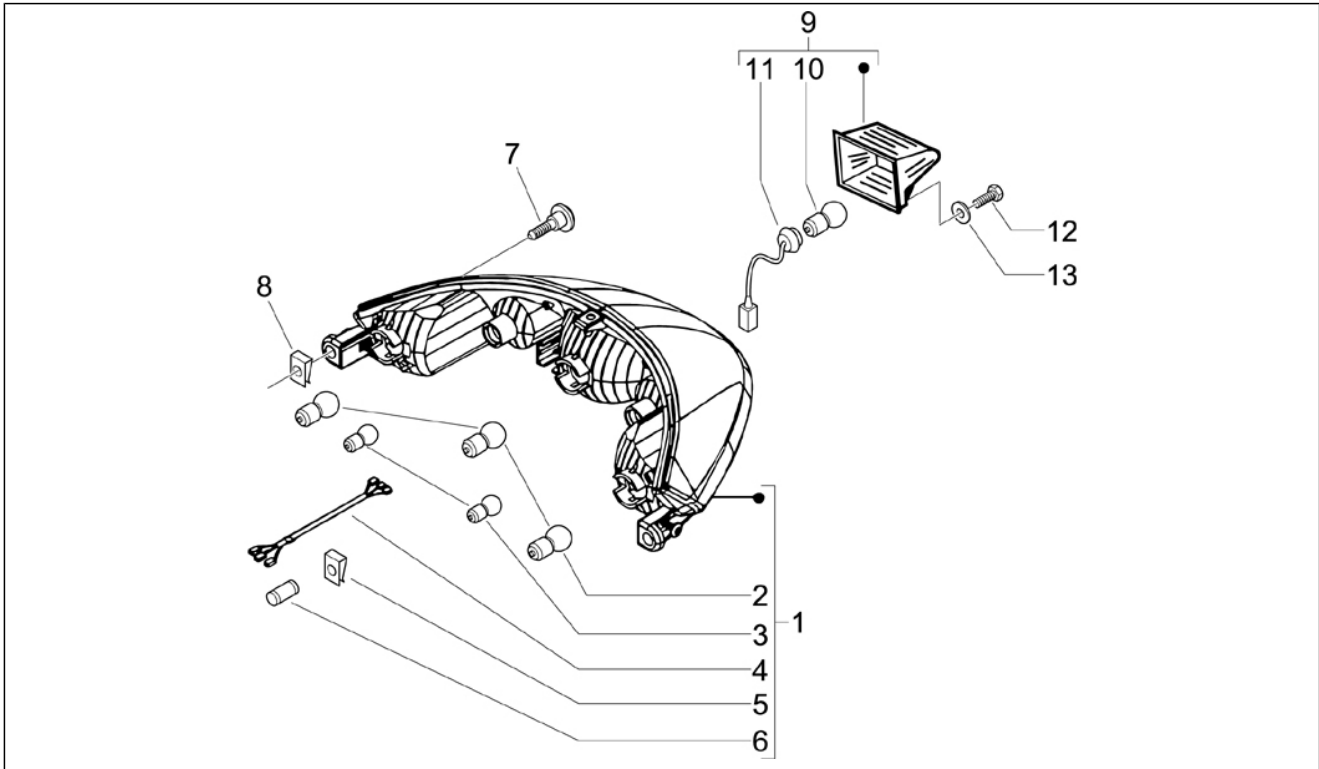

Gruppo	Impianto elettrico
Codice	06.04
Descrizione	Fanaleria posteriore - Indicatori di direzione
Revisione	1

Pos.	Codice	Descrizione	Q.ta	Varianti
1	582596	Fanale posteriore	1	
2	181746	Lampada R10W 12v	3	
3	294131	Lampada 12V-3W	2	
4	583801	Gruppo cavetti	1	
5	CM017409	Piastrina elastica	1	
6	199190	Tassello ad espansione	2	
7	575249	Vite metrica M6x22	2	
8	254485	Piastrina elastica M6	2	
9	583332	Fanalino illuminazione targa	1	
10	292022	Lampada 12V-5W	1	
11	583331	Cavetto	1	
12	267115	Vite autofilettante M4x16	1	
13	003054	Rondella 4,3x8x0,5	1