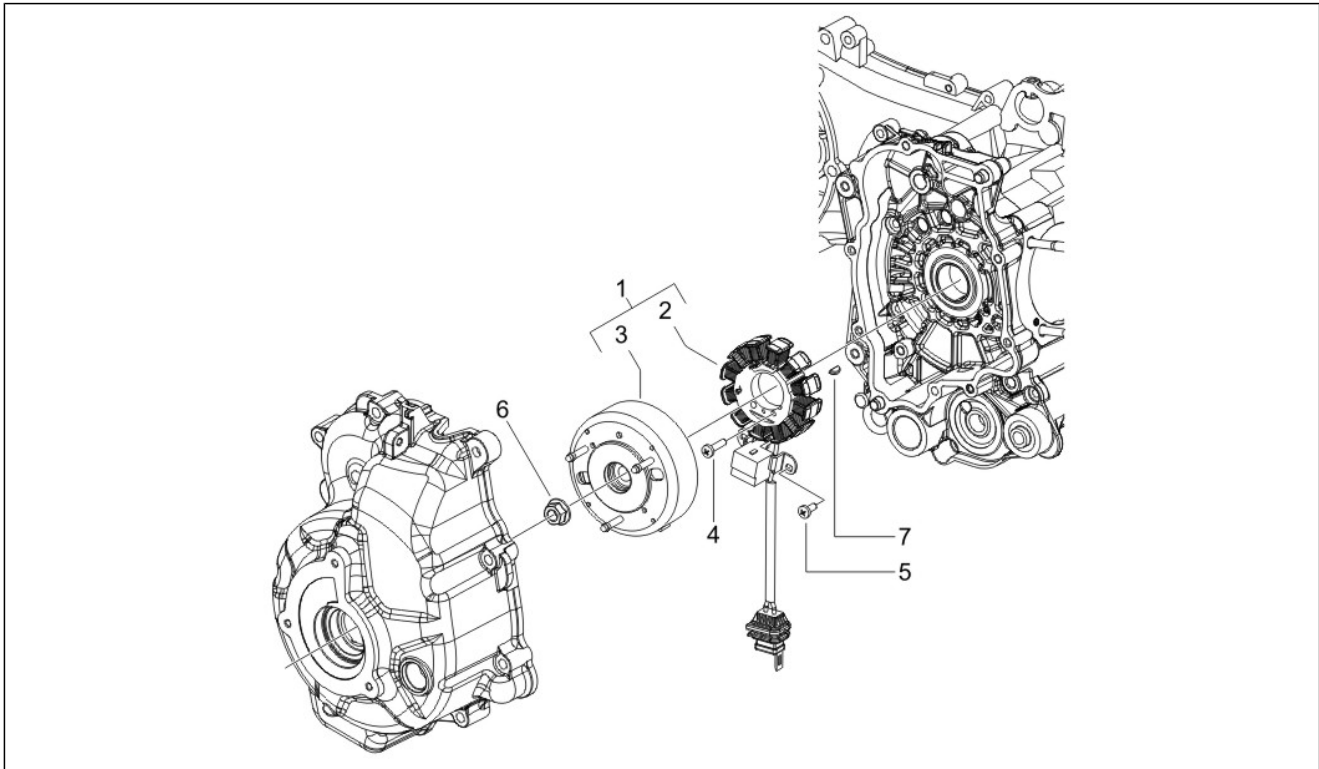

Gruppo	Motore
Codice	01.21
Descrizione	Volano magnete
Revisione	1

Pos.	Codice	Descrizione	Q.ta	Varianti
1	58130R	Volano magnete cpl.	1	
2	639727	Statore completo KOKUSAN	1	
3	639725	Rotore completo	1	
4	828662	Vite TCCIC M5x22	2	
5	018575	Vite TCCIC M5x10	2	
6	436783	Dado	1	
7	000267	Chiavetta	1