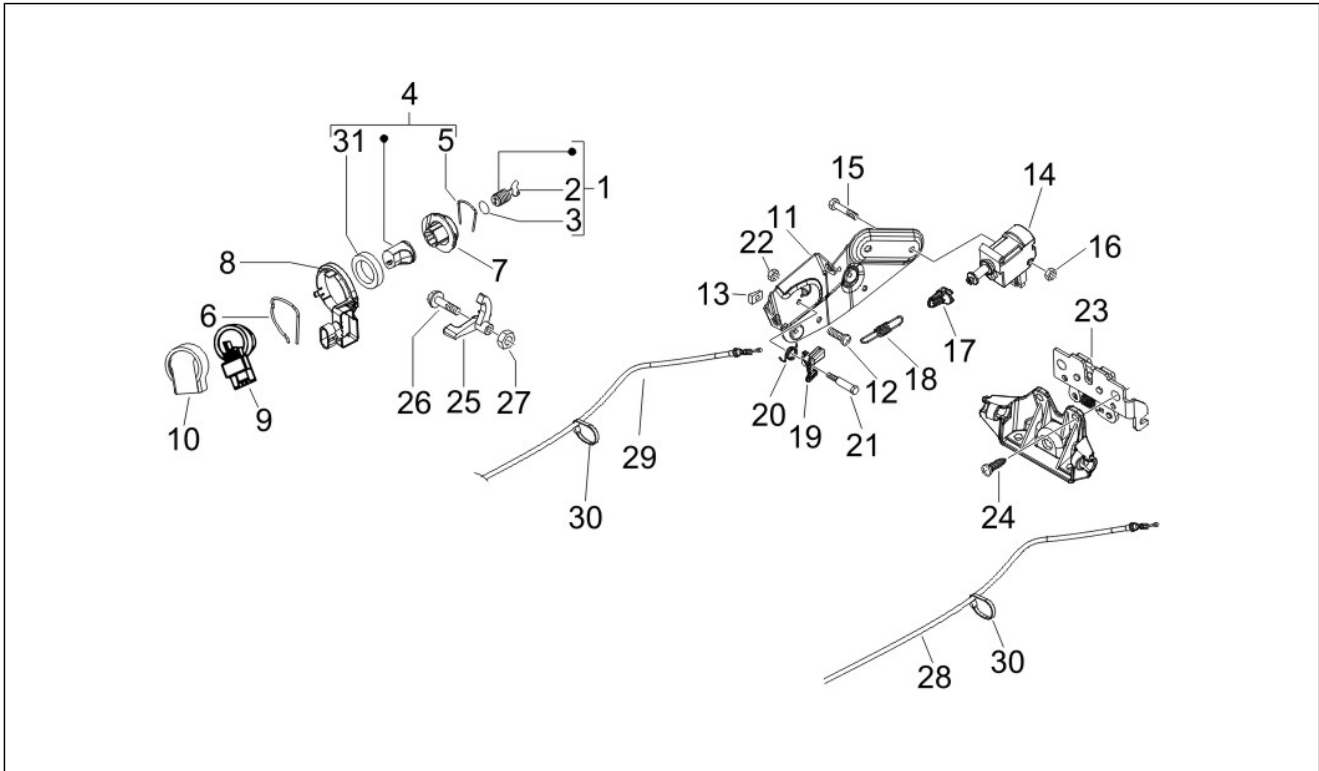

Gruppo	Telaio - Plastiche - Carrozzerie
Codice	02.46
Descrizione	Serrature
Revisione	1

Pos.	Codice	Descrizione	Q.ta	Varianti
1	576825	Gruppo cilindretti	1	
2	575810	Sbozzato per chiave	1	
3	298731	Anello di tenuta	1	
4	577816	Blocchetto serratura	1	
5	298838	Molla ritegno cilindretto	1	
6	253937	Molletta	1	
7	298581	Corpo serratura	1	
8	828800	Antenna	1	
9	582951	Commutatore a chiave	1	
10	582041	Cappuccio commutatore	1	
11	577130	Piastra serratura sella	1	
12	259349	Vite TCCIC M4,2x13	2	
13	CM017410	Piastrina elastica	2	
14	582990	Elettroattuatore	1	
15	584121	Vite autofilettante	2	
16	577620	Dado autofrenante	2	
17	577128	Giunto	1	
18	620415	Molla	1	
19	577129	Leva	1	
20	577131	Molla	1	
21	299972	Vite speciale	1	
22	577620	Dado autofrenante	1	
23	CM023704	Serratura sella/portello	1	
24	259348	Vite	2	
25	576629	Levetta serratura	1	
26	299972	Vite speciale	1	
27	577620	Dado autofrenante	1	
28	CM012804	Trasmissione	1