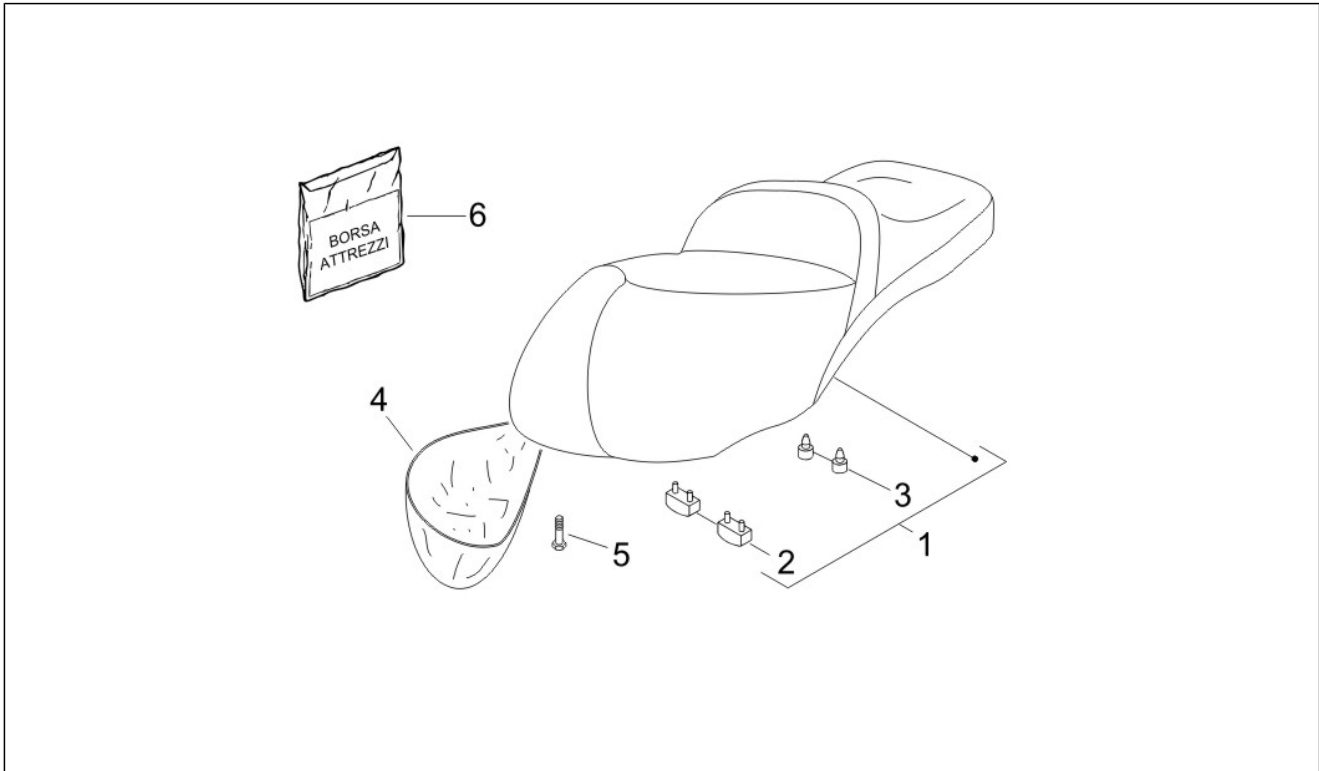

Gruppo	Telaio - Plastiche - Carrozzerie
Codice	02.39
Descrizione	Sella/sedili - Borsa attrezzi
Revisione	1

Pos.	Codice	Descrizione	Q.ta	Varianti
1	623312001A	Sella	1	Colore veicolo: Bianco[724] Colore veicolo: Grigio Excalibur[738/A] Colore veicolo: Nero Grafite[79/A] Colore veicolo: Azzurro Sky[424]
1	62331200EL	***SELLA COMPLETA	1	Colore veicolo: Midnight[222/A]
2	296456	Tampone	2	
3	577492	Tampone	2	
4	621498	Cuffia protezione sella	1	
5	414837	Vite TE flangiata	3	
6	649690	Borsa attrezzi completa	1