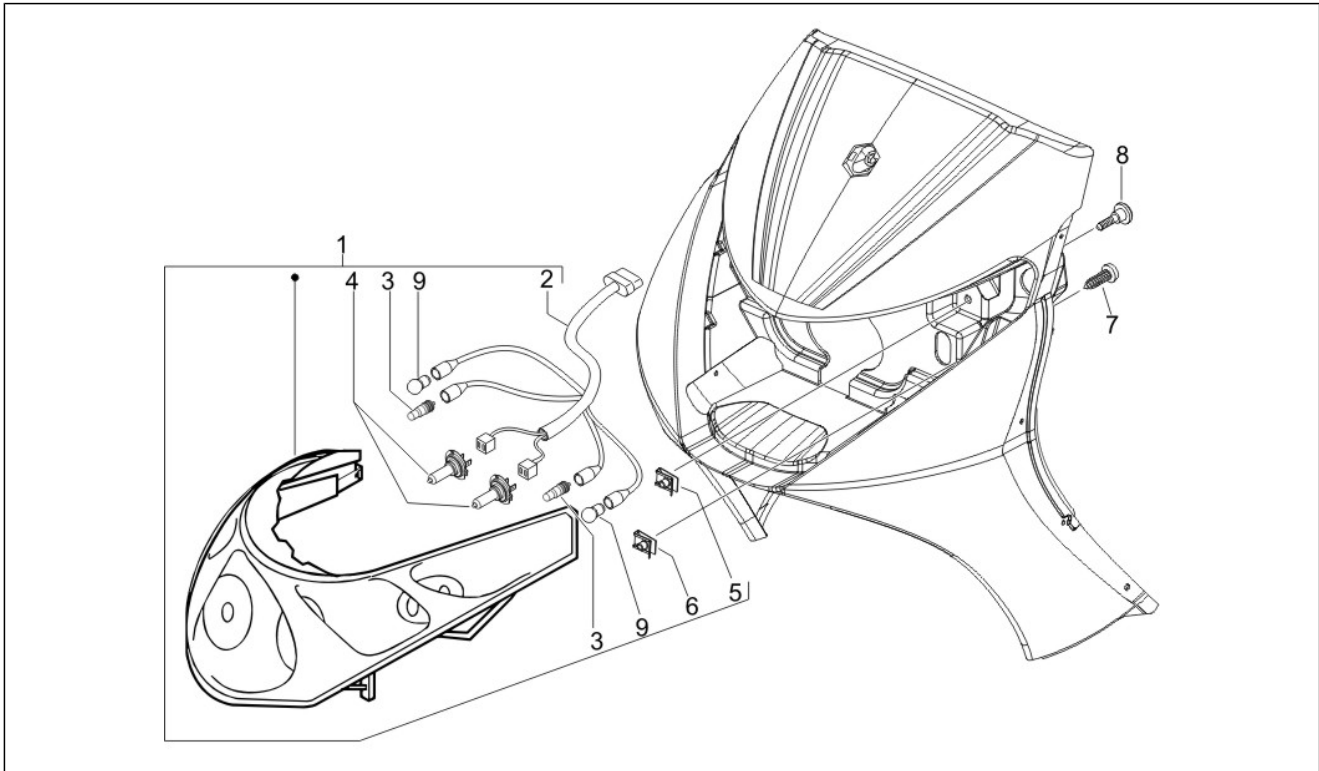

Gruppo	Impianto elettrico
Codice	06.03
Descrizione	Fanaleria anteriore - Indicatori di direzione
Revisione	1

Pos.	Codice	Descrizione	Q.ta	Varianti
1	638588	Proiettore	1	
2	583796	Gr. cavetti proiettore	1	
3	292022	Lampada 12V-5W	2	
4	294353	Lampada H7 55W 12V	2	
5	185802	Piastrina elastica	2	
6	251420	Piastrina	2	
7	259372	Vite autofilettante M4,2x25	2	
8	259830	Vite m6x22	2	
9	584332	Lampada 12V-10W	2