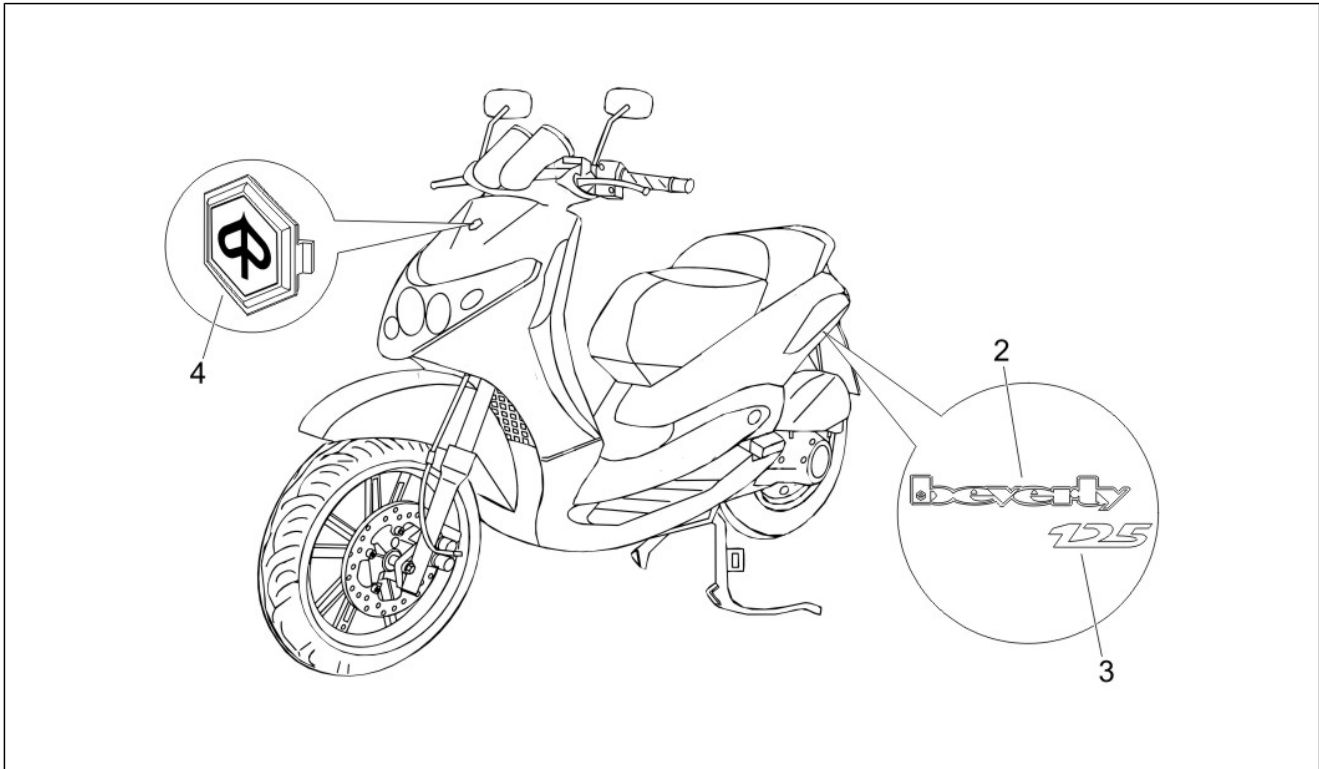

Gruppo	Telaio - Plastiche - Carrozzerie
Codice	02.38
Descrizione	Targhette e fregi
Revisione	1

Pos.	Codice	Descrizione	Q.ta	Varianti
2	624716	***TARGHETTA "BEVERLY"	2	
3	624711	***TARGHETTA "125"	2	
4	624554	Scudetto Piaggio	1