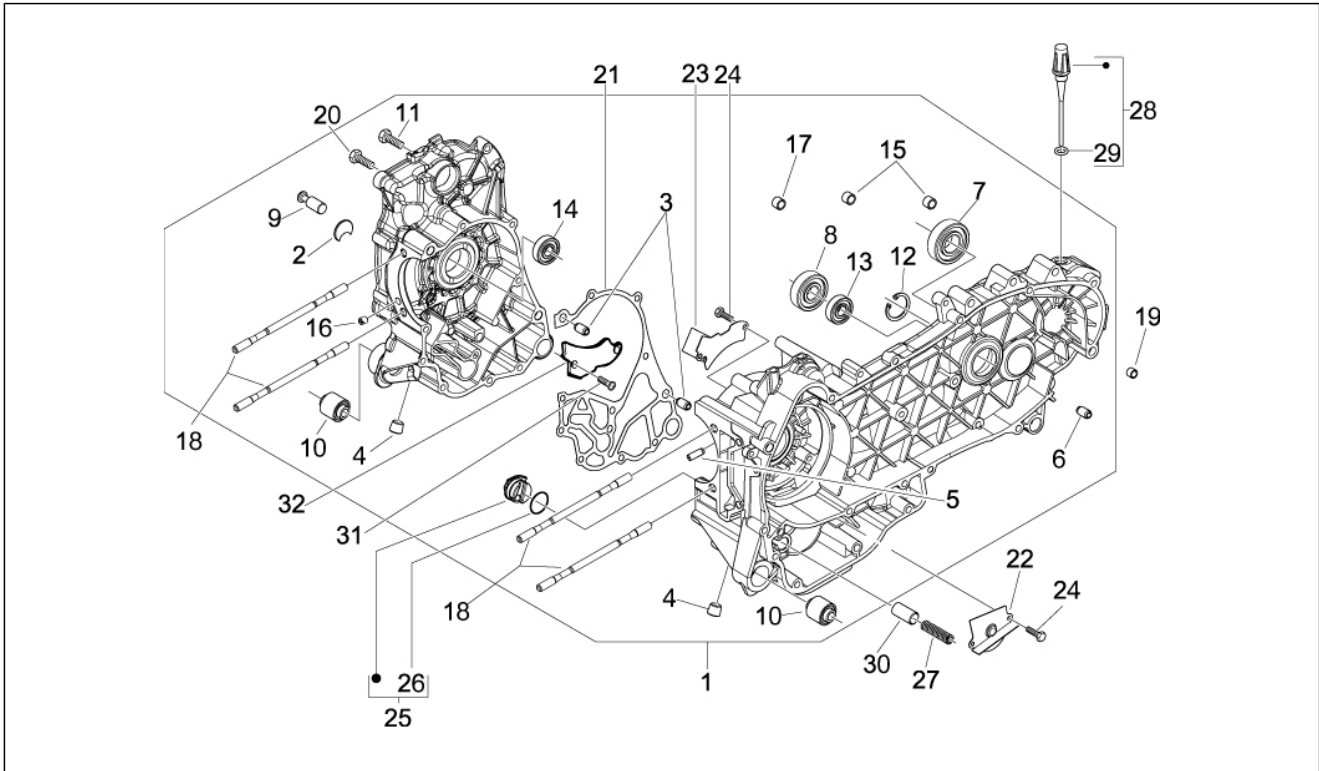

Gruppo	Motore
Codice	01.05
Descrizione	Carter
Revisione	1

Pos.	Codice	Descrizione	Q.ta	Varianti
1	CM1281035001	Carter	1	
1	CM1281035002	Carter	1	
1	CM1529035001	Carter motore cpl.	1	
1	CM1529035002	Carter motore cpl.	1	
2	840489	Scodellino	1	
3	239388	Spina riferimento 6,5x9,5x15	2	
4	411311	Tappo filettato	2	
5	484034	Ugello	1	
6	431860	Bussola	1	
7	485912	Cuscinetto radiale a sfere 15x42x13	2	
8	485913	Cuscinetto radiale 20x47x14	1	
9	483785	Perno aggancio molle	1	
10	486081	Silent block	2	
11	432142	Vite M6x60	11	
12	000674	Anello Seeger	1	
13	82539R	Anello di tenuta	1	
13	82878R	Anello di tenuta	1	
14	82540R	Anello di tenuta	1	
14	82898R	Anello di tenuta	1	
15	478115	Grano di riferimento 11x8,1x10	2	
16	844582	Ugello D 1.1	1	
17	484993	Grano di riferimento	1	
18	829375	Prigioniero	4	
19	277916	Grano di riferimento	1	
20	432142	Vite M6x60	11	
21	845212	Guarnizione semicarter	1	
22	483767	Paratia olio inferiore	1	
23	485047	Paratia olio superiore	1	