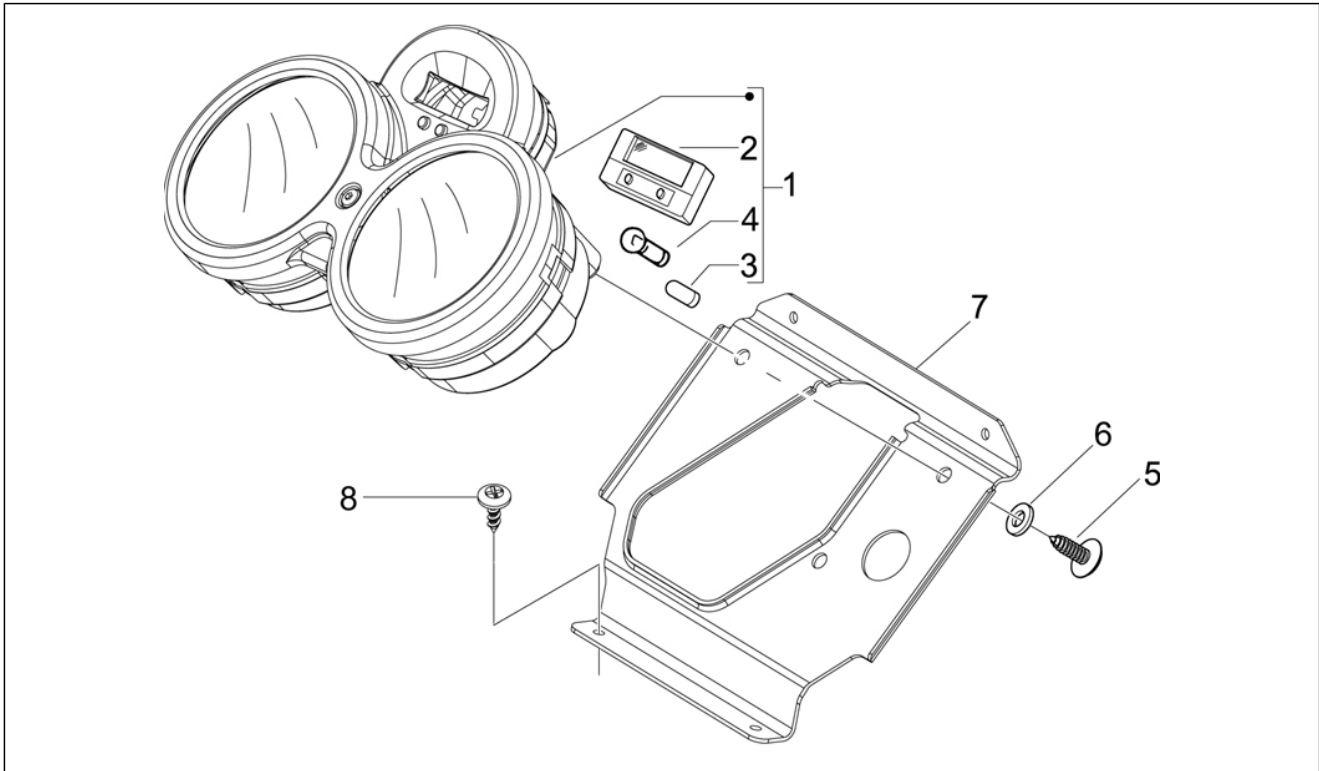

Gruppo	Manubrio/Sterzo
Codice	03.02
Descrizione	Gruppo strumenti - Cruscotto
Revisione	1

Pos.	Codice	Descrizione	Q.ta	Varianti
1	639166	Gruppo strumenti	1	
2	639001	Orologio	1	
3	164634	Lampada 12v-1.2w	8	
4	229892	Lampada 12v-2w	3	
5	018575	Vite TCCIC M5x10	3	
6	006965	Rosetta 5.3x10x10	3	
7	623545	Piastra	1	
8	297498	Vite autofilettante M3,5x13	4	