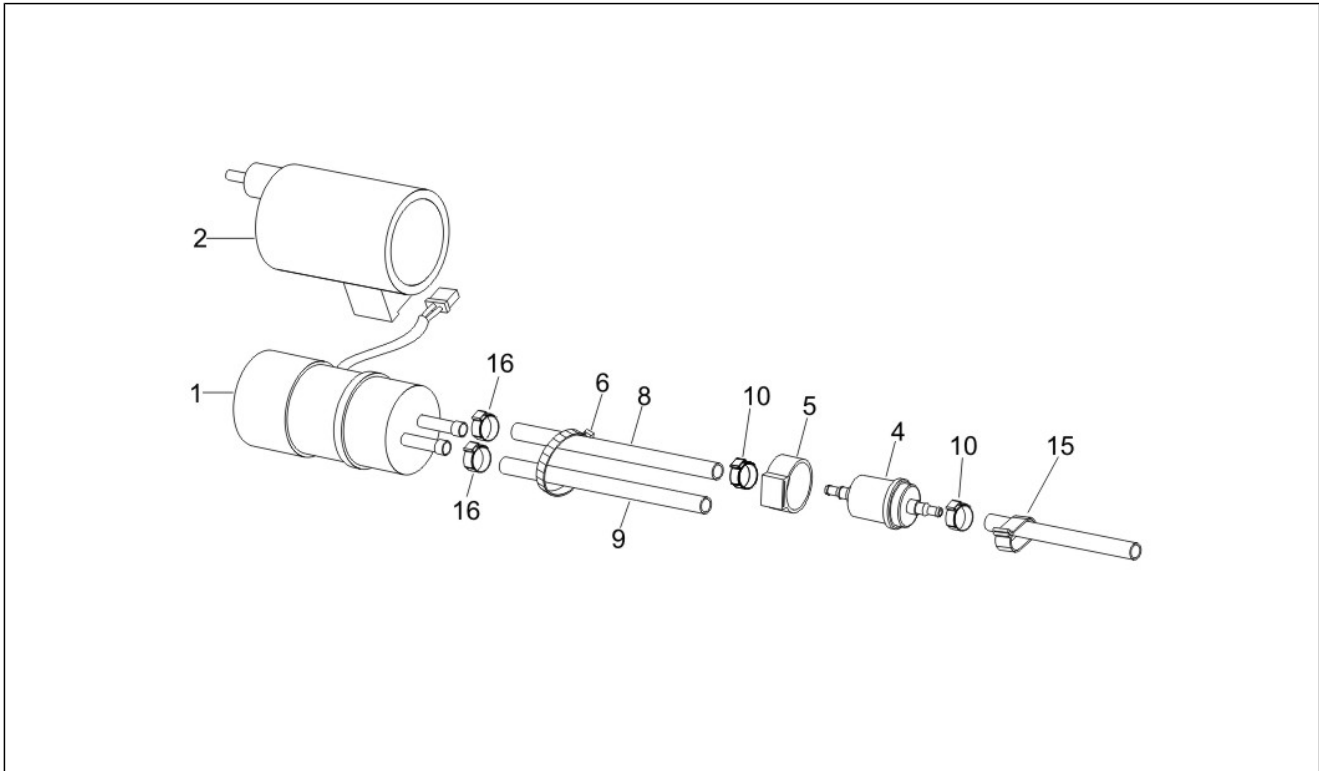

Gruppo	Telaio - Plastiche - Carrozzerie
Codice	02.53
Descrizione	Impianto di alimentazione
Revisione	1

Pos.	Codice	Descrizione	Q.ta	Varianti
1	639861	Pompa carburante	1	
2	654047	Sostegno pompa elettrica	1	
4	270423	Filtro carburante	1	
5	272842	Supporto elastico	1	
6	257134	Fascetta a strappo	1	
8	CM006104	Tubo	1	
9	CM004126	Tubo benzina	1	
10	CM001913	Fascetta stringitubo	2	
15	CM006904	Molletta ritegno tubi	1	
16	145298	Fascetta a strappo	2