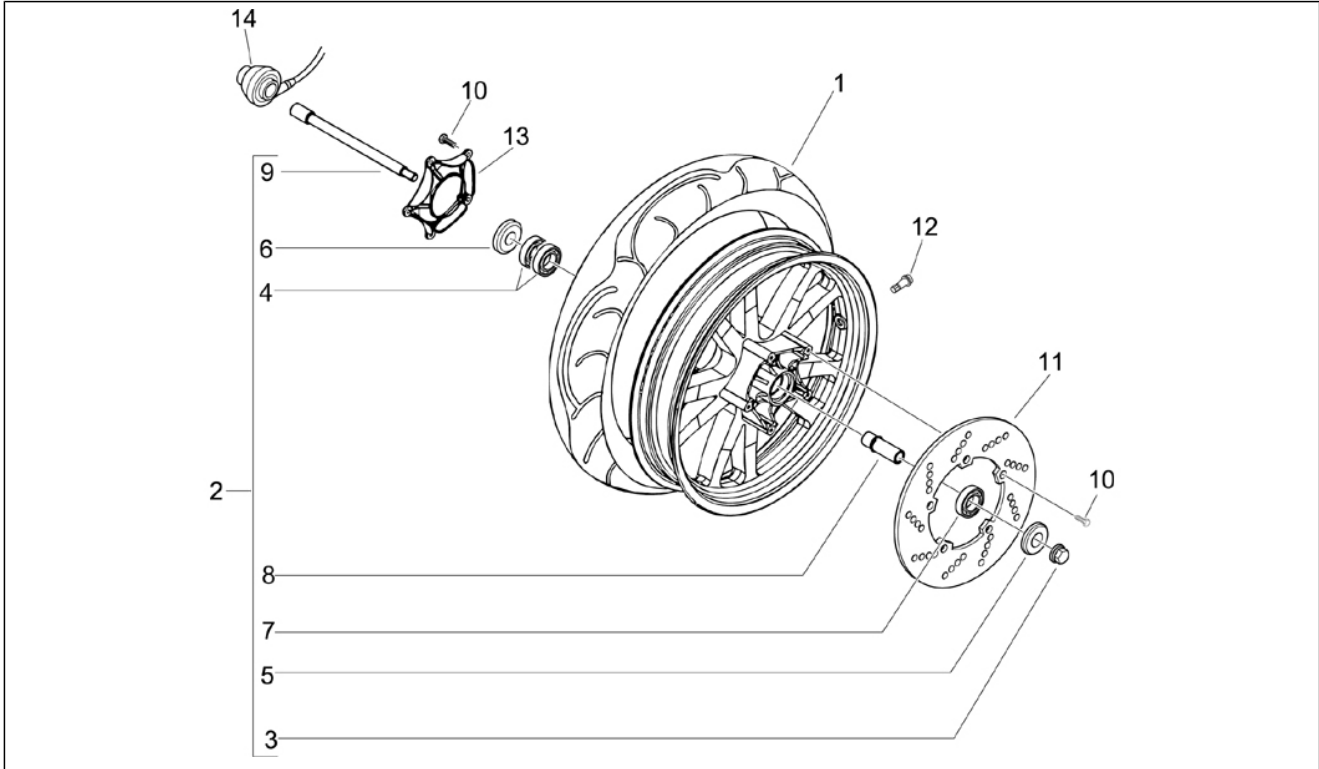

Gruppo	Sospensioni - Ruote
Codice	04.11
Descrizione	Ruota anteriore
Revisione	1

Pos.	Codice	Descrizione	Q.ta	Varianti
1	597290T0B1	Ruota	1	
1	601923	Pneumatico (Pirelli) 110/70-16"	1	
1	601924	Pneumatico (Michelin) 110/70-16"	1	
3	271740	Dado	1	
4	327187	Cuscinetto	2	
5	564448	Distanziale corto	1	
6	564489	Distanziale dx	1	
7	564491	Cuscinetto	1	
8	597291	Distanziale	1	
8	601988	Distanziale completo	1	
8	6019885	Distanziale	1	
9	599357	Asse ruota anteriore	1	
10	271147	Vite TBEI M6x20	10	
11	56397R	Disco freno	1	
11	597243	Disco freno	1	
12	597679	Valvola per tubeless	1	
13	6002330043	Coperchio mozzo ruota	1	Colore veicolo:Bianco[724] Colore veicolo:Azzurro Sky[424] Colore veicolo:Midnight[222/A] Colore veicolo:Grigio Excalibur[738/A] Colore veicolo:Nero Grafite[79/A]
14	56147R	Presenza conta Km	1