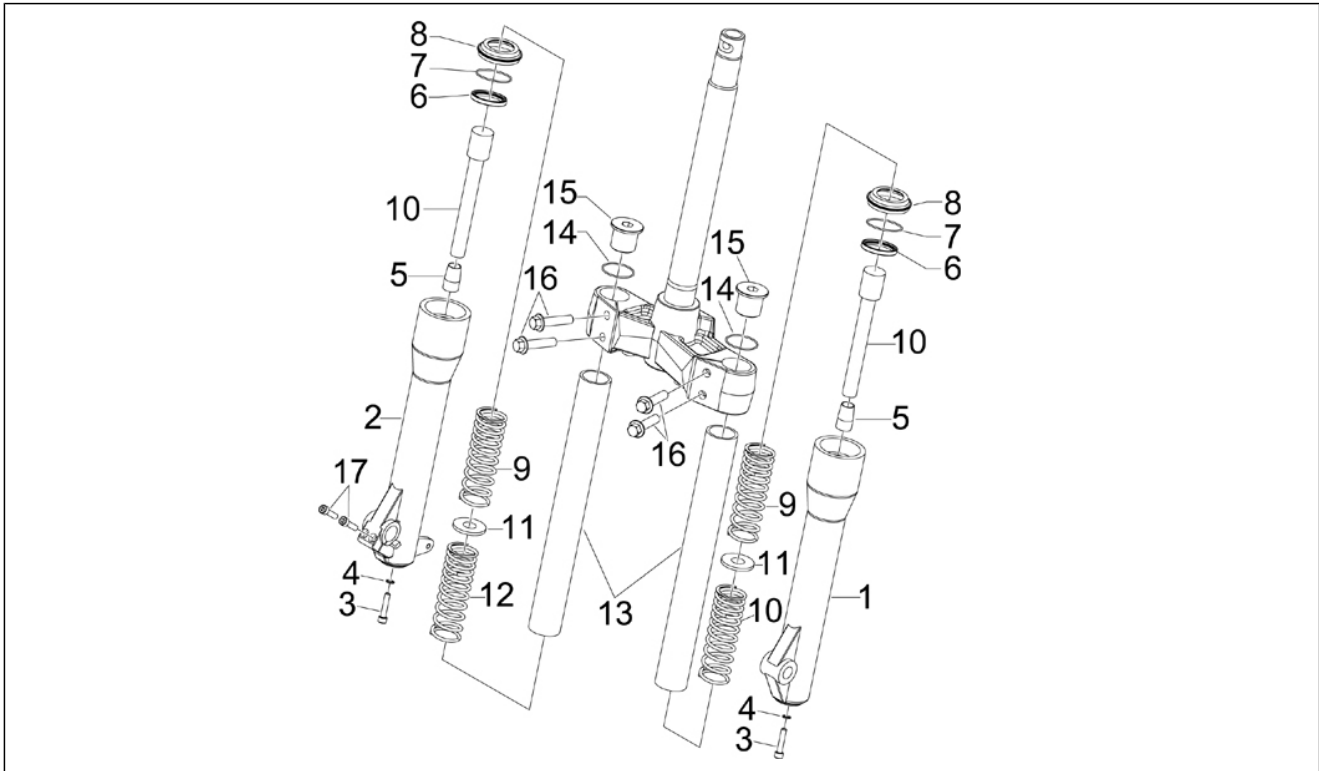

Gruppo	Sospensioni - Ruote
Codice	04.03
Descrizione	Componenti della forcella (Kayaba)
Revisione	1

Pos.	Codice	Descrizione	Q.ta	Varianti
1	497184	Gambale sinistro	1	
2	601596	Gambale destro	1	
3	497012	Vite	2	
4	497013	Guarnizione	2	
5	497011	Tappo olio	2	
6	600268	Paraolio	2	
7	497132	Anello tenuta	2	
8	600269	Anello parapolvere	2	
9	497188	Molla	2	
10	497186	Cilindro	2	
11	497189	Scodellino	2	
12	497190	Molla	2	
13	497187	Stelo	2	
14	497017	O-ring	2	
15	497018	Tappo stelo	2	
16	600270	Vite	4	
17	497007	Vite	2