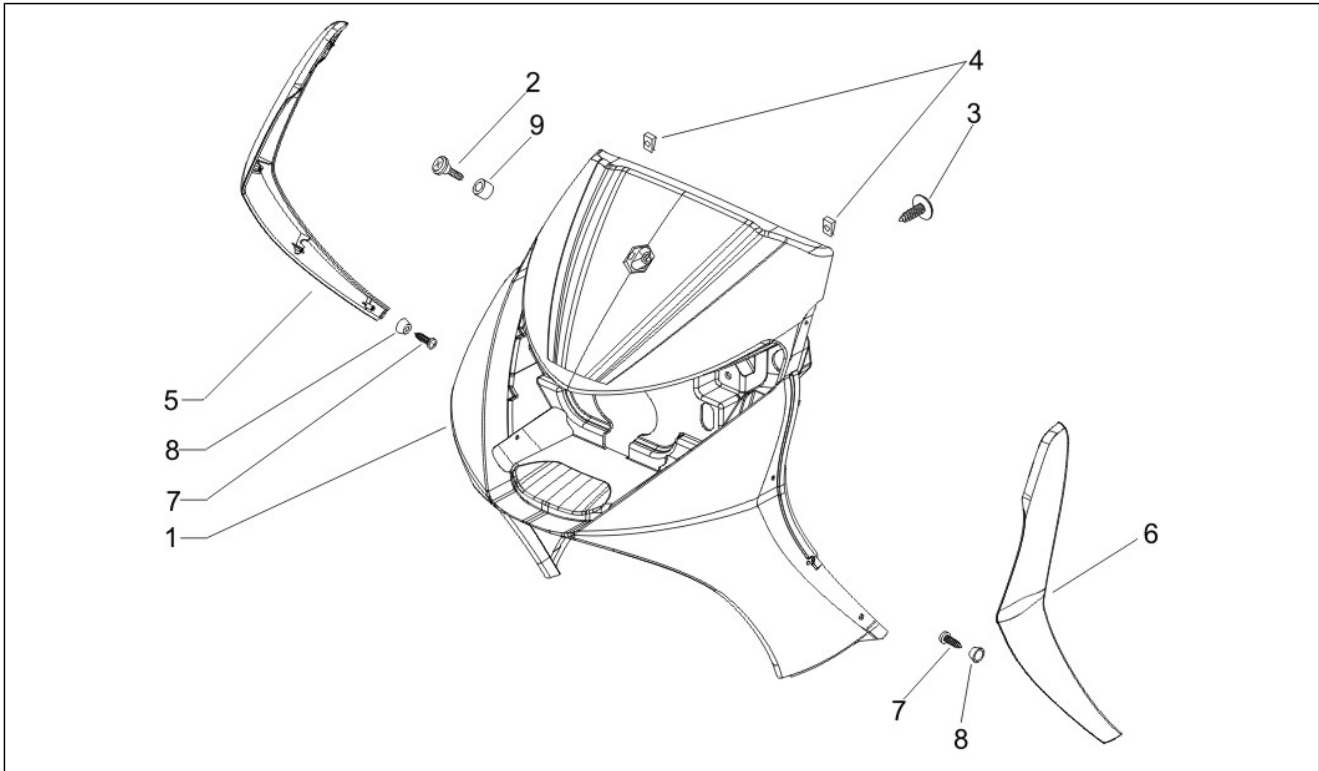

Gruppo	Telaio - Plastiche - Carrozzerie
Codice	02.26
Descrizione	Scudo anteriore
Revisione	1

Pos.	Codice	Descrizione	Q.ta	Varianti
1	624605	***SCUDO ANTERIORE	1	
1	6246050087	***SCUDO ANTERIORE	1	Colore veicolo: Bianco[724]
1	62460500AF	***SCUDO ANTERIORE	1	Colore veicolo: Azzurro Sky[424]
1	62460500DE	***SCUDO ANTERIORE	1	Colore veicolo: Midnight[222/A]
1	62460500F2	***SCUDO ANTERIORE	1	Colore veicolo: Grigio Excalibur[738/A]
1	62460500ND	***SCUDO ANTERIORE	1	Colore veicolo: Nero Grafite[79/A]
2	272836	Vite TCCIC M6x16	1	
3	258249	Vite 4,2x19	2	
4	CM017410	Piastrina elastica	2	
5	CM008502000C	Deflettore	1	Colore veicolo: Bianco[724] Colore veicolo: Midnight[222/A] Colore veicolo: Grigio Excalibur[738/A] Colore veicolo: Nero Grafite[79/A] Colore veicolo: Azzurro Sky[424]
6	CM008501000C	Deflettore	1	Colore veicolo: Bianco[724] Colore veicolo: Midnight[222/A] Colore veicolo: Nero Grafite[79/A] Colore veicolo: Grigio Excalibur[738/A] Colore veicolo: Azzurro Sky[424]
7	297498	Vite autofilettante M3,5x13	8	
8	230872	Capsula	2	
9	624983	***DISTANZIALE	1