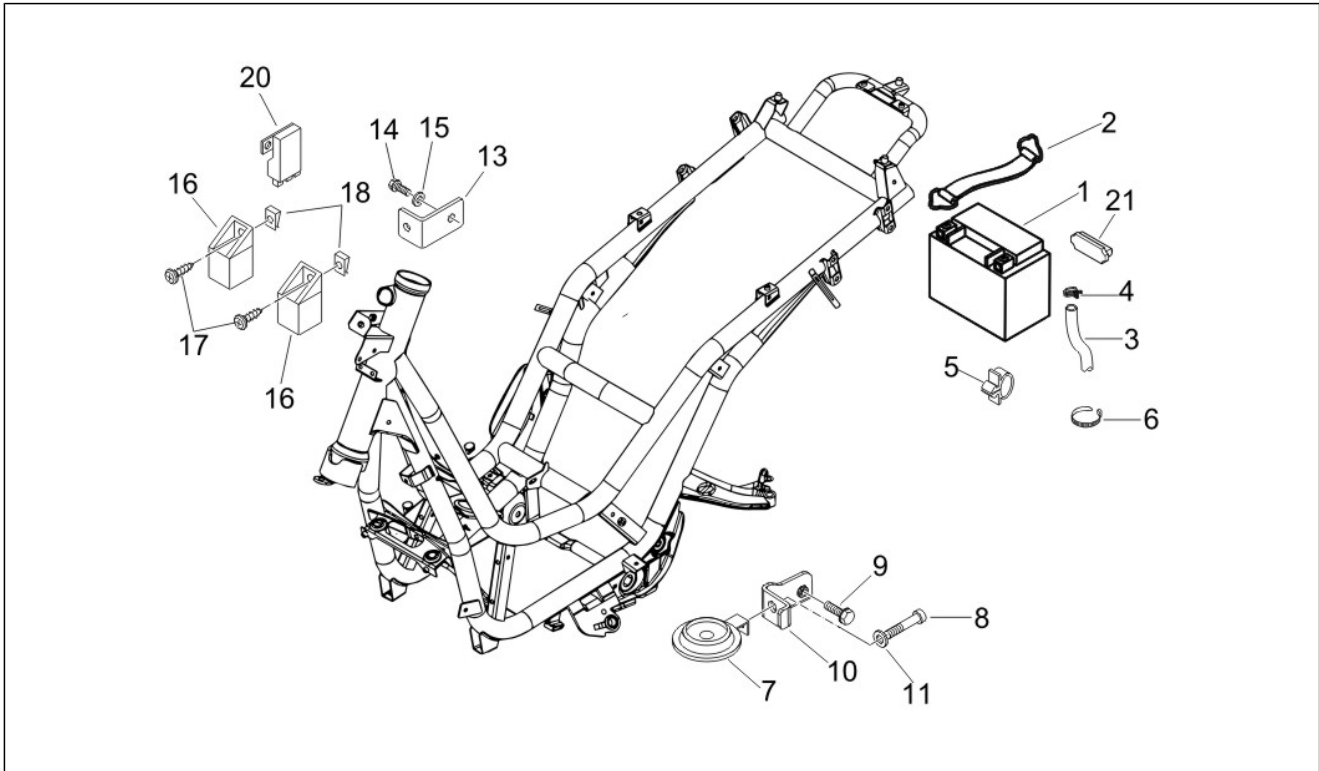

Gruppo	Impianto elettrico
Codice	06.05
Descrizione	Teleruttori - Batteria - Claxon
Revisione	1

Pos.	Codice	Descrizione	Q.ta	Varianti
1	583158	Batteria (Yuasa) 12V-10Ah	1	
2	583921	Cinghietta	1	
5	194945	Molletta	1	
6	257134	Fascetta a strappo	8	
7	CM071804	Claxon	1	
8	272836	Vite TCCIC M6x16	1	
9	434541	Vite TE flangiata M6x16	1	
10	622431	Staffa	1	
11	834951	Rosetta conica	1	
13	583745	Squadretta teleruttore	1	
14	830061	Vite TE flangiata	1	
15	016603	Rondella	1	
16	292332	Teleruttore deviatore	1	
16	581139	Teleruttore 12V-30A	2	
17	259349	Vite TCCIC M4,2x13	3	
18	CM017409	Piastrina elastica	3	
20	58115R	Teleruttore avviamento 12V-80A	1	
21	577313	Tampone	1