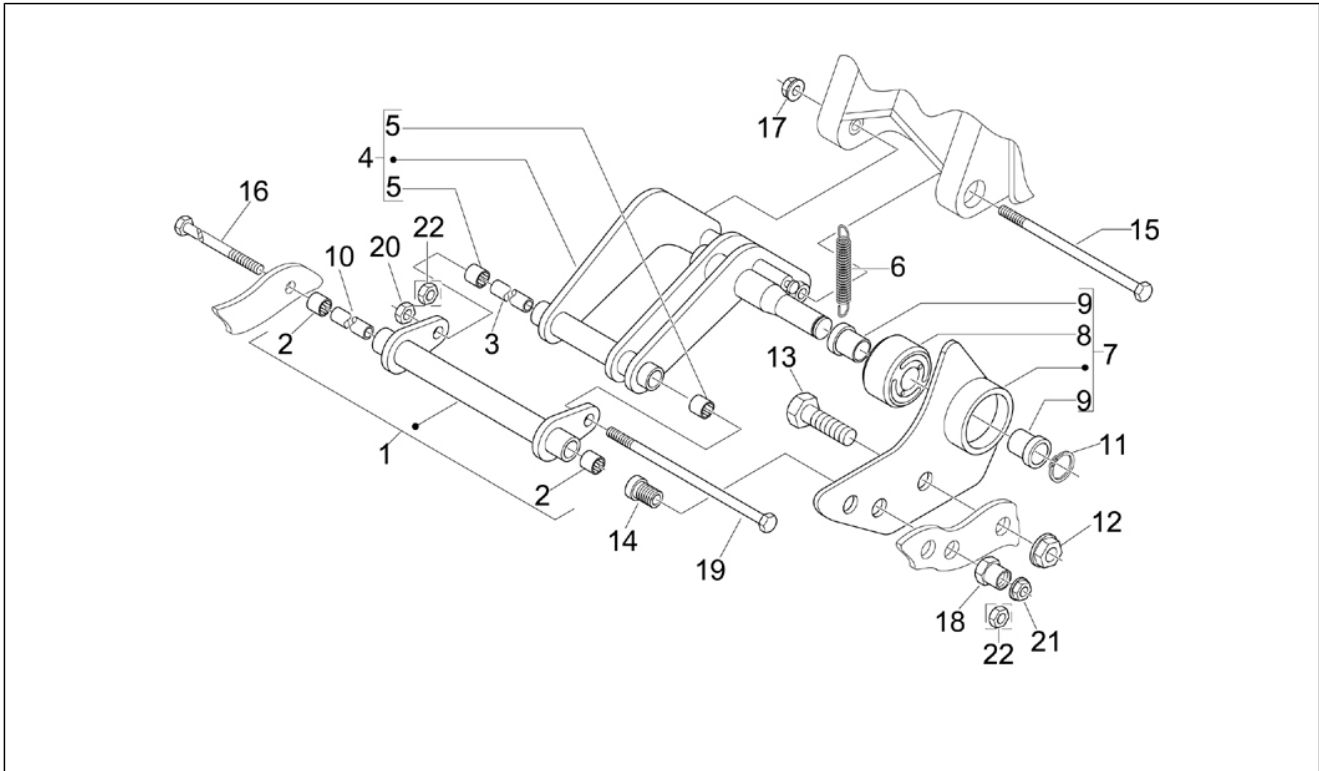

Gruppo	Sospensioni - Ruote
Codice	04.01
Descrizione	Braccio oscillante
Revisione	1

Pos.	Codice	Descrizione	Q.ta	Varianti
1	56335R	***BRACCIO OSCILLANTE LATO TELAIO COMPL.	1	
1	597503	Braccio oscillante	1	
2	597374	Boccola a rullini	2	
3	CM067801	Distanziale L=183 mm	1	
4	598799	Braccio oscillante	1	
5	597374	Boccola a rullini	2	
6	597490	Molla	1	
7	600537	Staffa	1	
8	272750	Silent block	1	
9	273460	Bussola	2	
10	CM067803	Distanziale L=228 mm	1	
11	006416	Anello Seeger	1	
12	564878	Dado	1	
13	597893	Vite esagonale	1	
14	597774	Bussola	1	
15	597081	Vite	1	
16	597080	Vite esagonale	1	
17	564878	Dado	1	
18	564611	Dado m22x2 h=8	1	
19	271807	Vite TE M10x202	1	
20	232108	Dado autofrenante M10	1	
21	231370	Dado autofrenante	1	
22	002440	Dado autofrenante M10	2