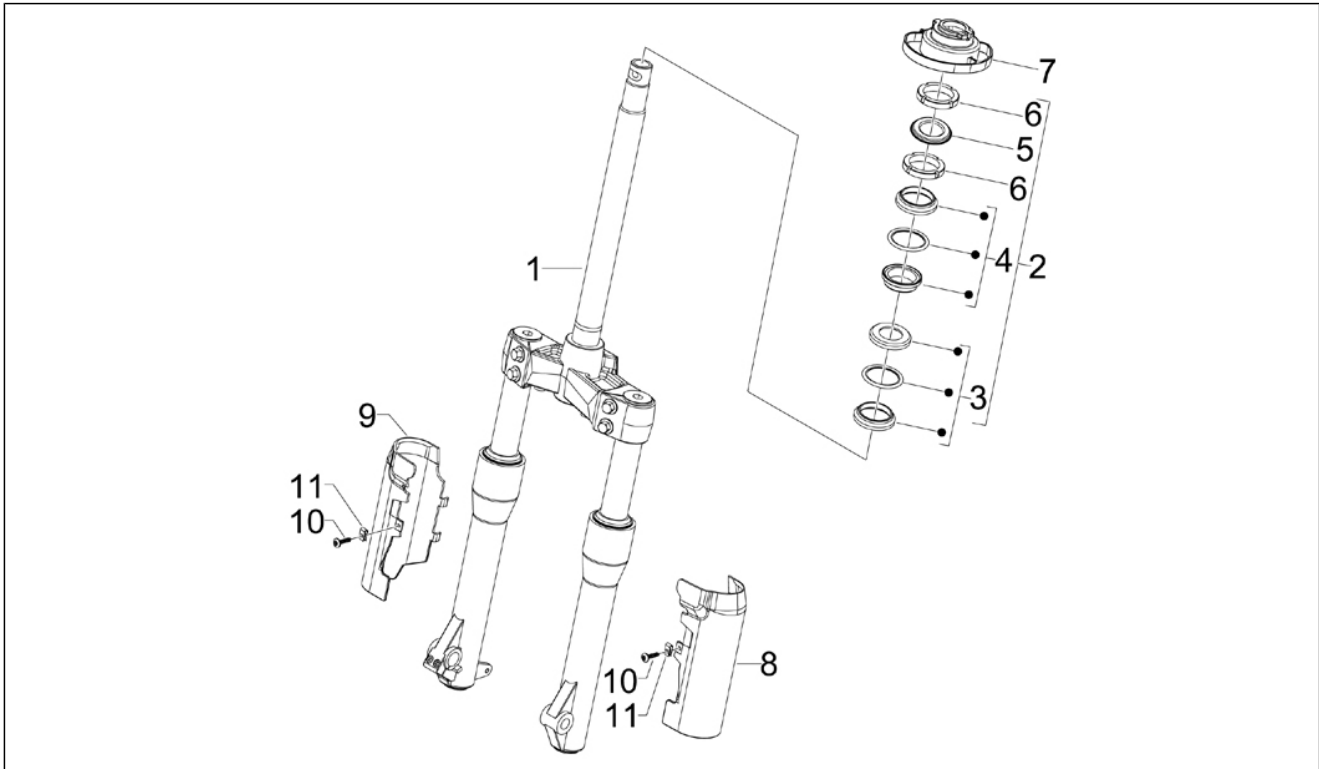

Gruppo	Sospensioni - Ruote
Codice	04.02
Descrizione	Forcella/tubo sterzo - Gruppo ralle
Revisione	1

Pos.	Codice	Descrizione	Q.ta	Varianti
1	56269R	Forcella anteriore completa	1	
2	600872	Gruppo ralle completo	1	
3	CM061304	Ralla inferiore	1	
4	600750	Ralla superiore	1	
5	582787	Piastrina di sicurezza sterzo	1	
6	011109	Ghiera tubo sterzo	2	
7	583787	Collarino	1	
8	649615	Copertura fodero SX	1	
9	649614	Copertura fodero DX	1	
10	259349	Vite TCCIC M4,2x13	2	
11	CM017410	Piastrina elastica	2