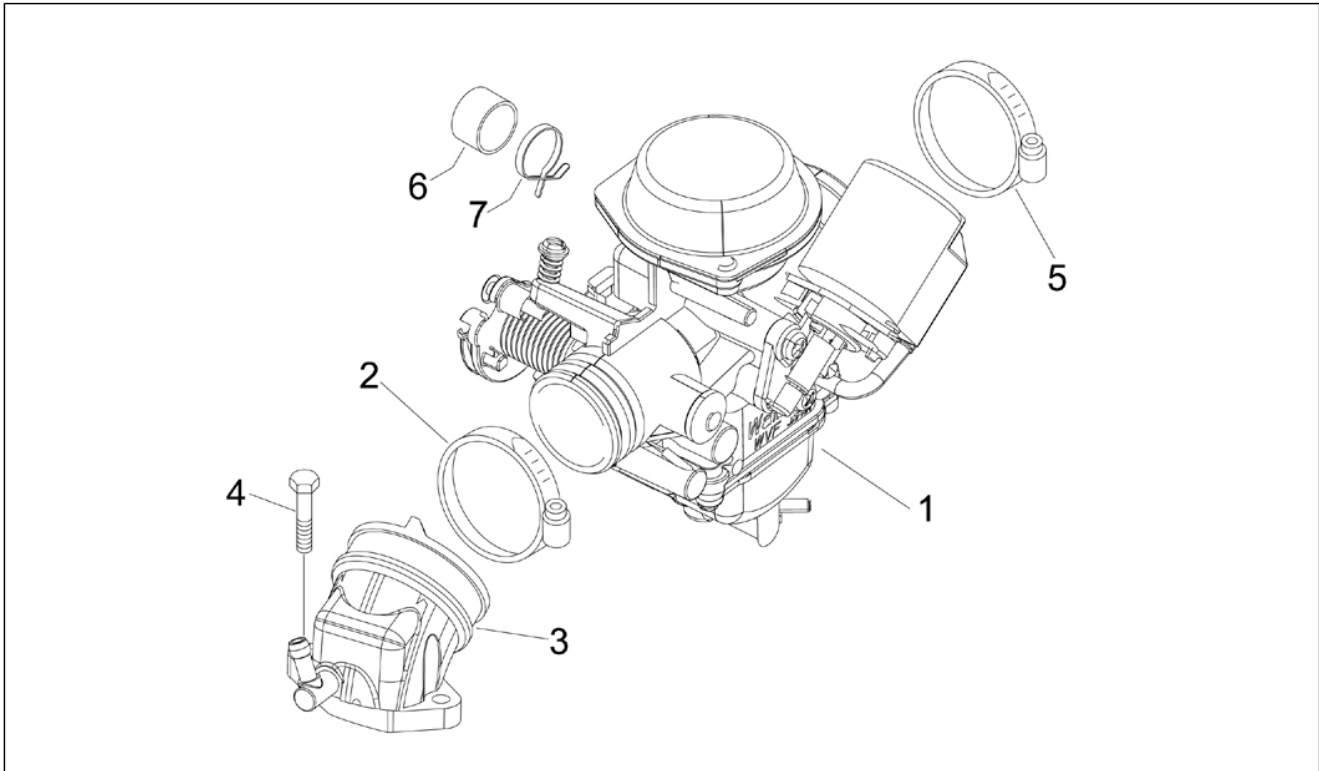

Gruppo	Motore
Codice	01.39
Descrizione	Carburatore completo - Raccordo di ammissione
Revisione	1

Pos.	Codice	Descrizione	Q.ta	Varianti
1	873817	Carburatore completo CVEK-30	1	
2	709532	Fascetta stringitubo	1	
3	871974	***RACCORDO AMMISSIONE CON P.I.	1	
3	874383	***RACCORDO AMMISSIONE CON P.I.	1	
3	874415	Raccordo ammissione	1	
4	828152	Vite	3	
5	260918	Fascetta stringitubo	1	
6	841695	Preso d'aria	1	
7	CM002916	Fascetta stringitubo	1