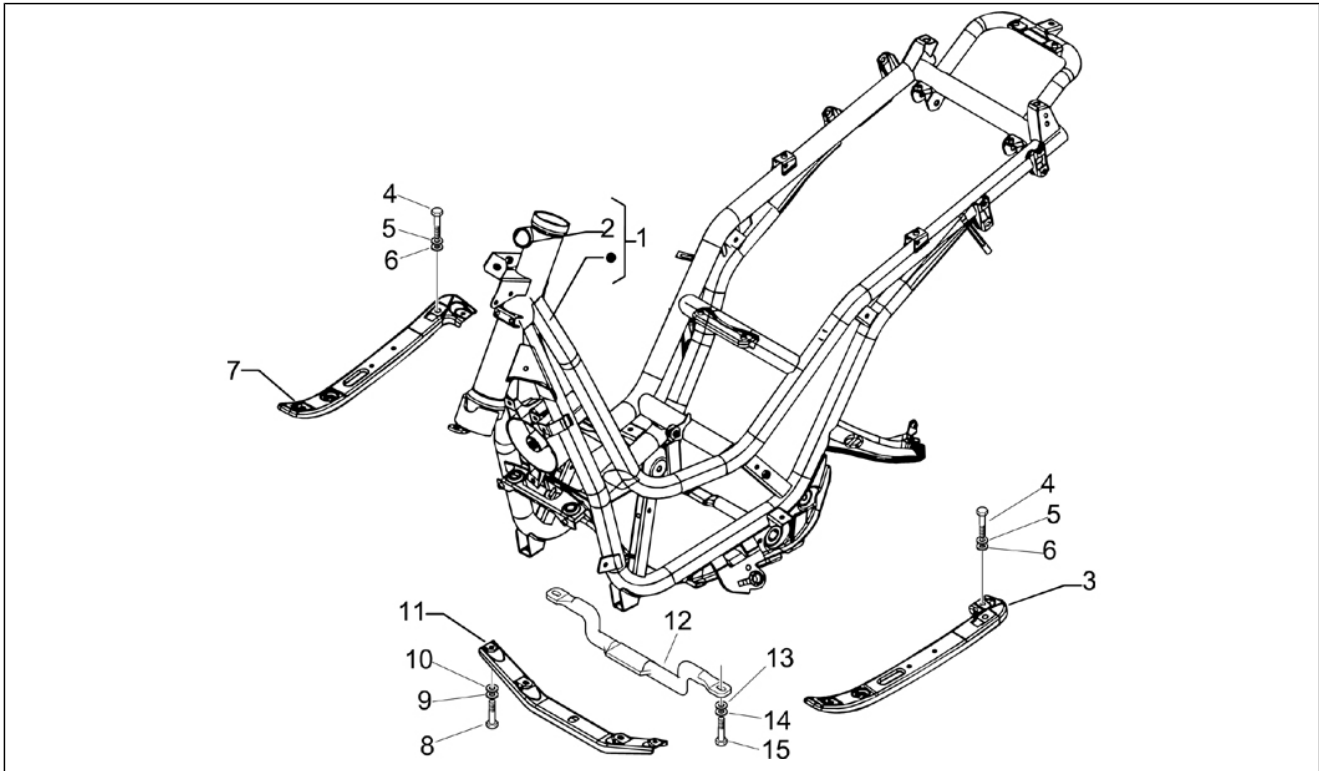

Gruppo	Telaio - Plastiche - Carrozzerie
Codice	02.01
Descrizione	Telaio/scocca
Revisione	1

Pos.	Codice	Descrizione	Q.ta	Varianti
1	6239465	***TELAIO CPI BEVERLY 250	1	
1	624993	***TELAIO CON P.I.	1	
2	575357	Supporto serratura	1	
3	CM174901	Traversino sx appoggio pedana	1	
4	031088	Vite M6x16	4	
5	016406	Rondella elastica 6,4x11,8x1	4	
6	003056	Rondella piana 6,4x12x1	4	
7	624892	***TRAVERSINO DESTRO CON PI.	1	
8	031117	Vite m8x18 zn	2	
9	016408	Rosetta elastica 13,75x8,15x4,5	2	
10	003038	Rondella piana 8,4x18x2	2	
11	577896	Traversino	1	
12	622258	Traversa	1	
13	003038	Rondella piana 8,4x18x2	2	
14	016408	Rosetta elastica 13,75x8,15x4,5	2	
15	031117	Vite m8x18 zn	2