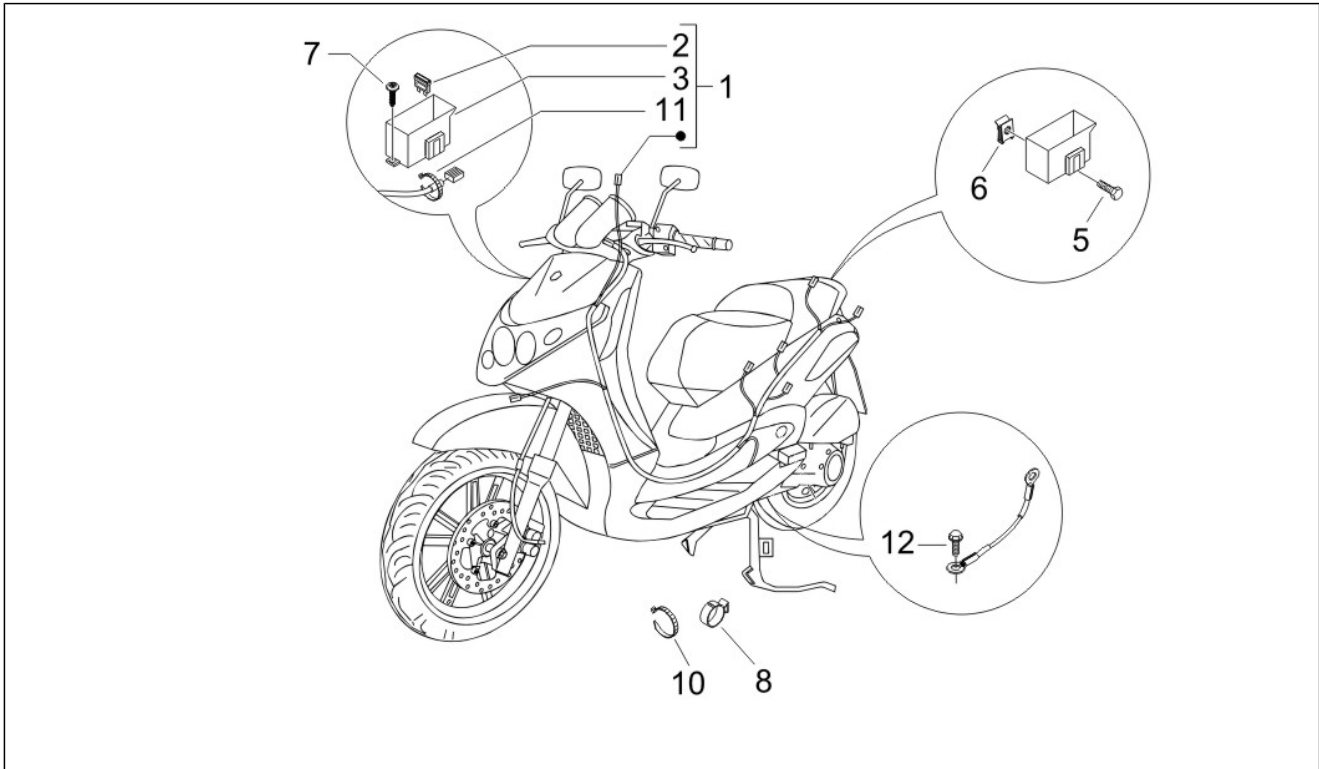

Gruppo	Impianto elettrico
Codice	06.08
Descrizione	Gruppo cavetti principale
Revisione	1

Pos.	Codice	Descrizione	Q.ta	Varianti
1	640409	***GRUPPO CAVI TELAIO - (BEV. 125 EURO .3)	1	
1	640788	***GRUPPO CAVI TELAIO - (BEV. 125 EURO .3)	1	
2	252945	Fusibile 7,5A	3	
2	290860	Fusibile 15A	3	
2	291499	Fusibile lamellare 4a	1	
2	292507	Fusibile 10A	2	
2	582930	Fusibile lamellare 3a	1	
3	581190	Portafusibile	1	
5	259349	Vite TCCIC M4,2x13	2	
6	CM017409	Piastrina elastica	2	
7	270793	Vite TBCIC	2	
8	CM006905	Molletta ritegno tubi	2	
10	145298	Fascetta a strappo	10	
11	145298	Fascetta a strappo	2	
12	031089	Vite TE M6x18	1