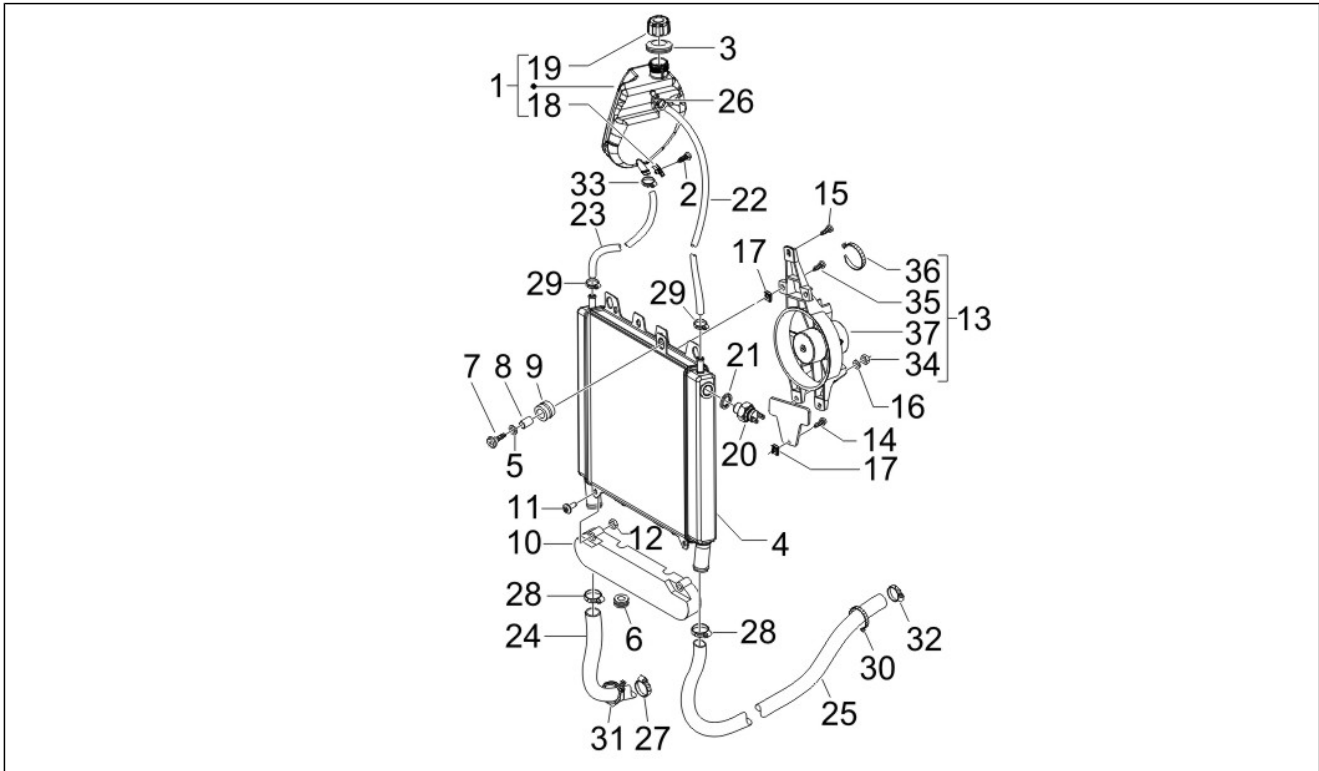

Gruppo	Telaio - Plastiche - Carrozzerie
Codice	02.55
Descrizione	Impianto di raffreddamento
Revisione	1

Pos.	Codice	Descrizione	Q.ta	Varianti
27	CM001908	Fascetta stringitubo	1	
27	CM001922	Fascetta stringitubo	2	
28	CM001909	Fascetta stringitubo	2	
29	CM001914	Fascetta stringitubo	2	
30	257134	Fascetta a strappo	3	
31	CM006903	Molletta ritegno tubi/cavi	1	
32	CM001922	Fascetta stringitubo	2	
33	CM001914	Fascetta stringitubo	1	
34	012112	Dado	2	
35	015856	Vite M5x21	2	
36	145298	Fascetta a strappo	1	
37	299382	Supporto	1