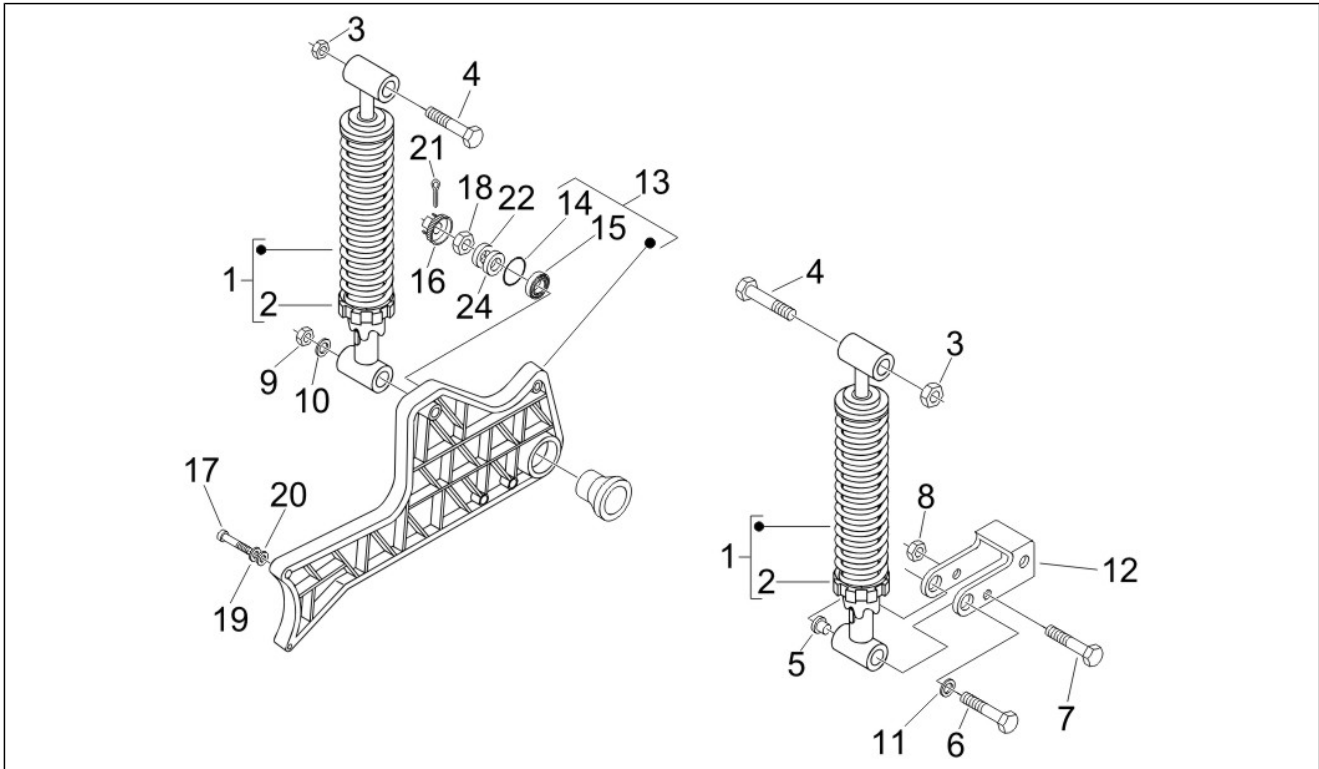

Gruppo	Sospensioni - Ruote
Codice	04.10
Descrizione	Sospensione posteriore - Ammortizzatore/i
Revisione	1

Pos.	Codice	Descrizione	Q.ta	Varianti
1	56174R	Ammortizzatore	2	
2	274860	Scontro	1	
3	002440	Dado autofrenante M10	2	
3	232108	Dado autofrenante M10	2	
4	268158	Vite TEF M10	2	
5	597980	Bussola	1	
6	015578	Vite TE M10x45	1	
7	844483	Vite TCEI M8x50	2	
8	020008	Dado M8	2	
9	002440	Dado autofrenante M10	1	
9	232108	Dado autofrenante M10	1	
10	016627	Rondella	1	
11	709646	Rondella	1	
12	597979	Piastra	1	
13	599867	Braccio sosp.	1	
14	006647	Anello Seeger	1	
15	82545R	Cuscinetto a sfere	1	
16	194423	Cappello	1	
17	826298	Vite TCEI	2	
18	563728	Dado M16x13	1	
19	013776	Rondella	2	
20	709047	Rondella elastica 8,4X15X1,5	2	
21	012789	Copiglia	1	
22	597528	Distanziale	1	
24	848039	Distanziale ruota	1