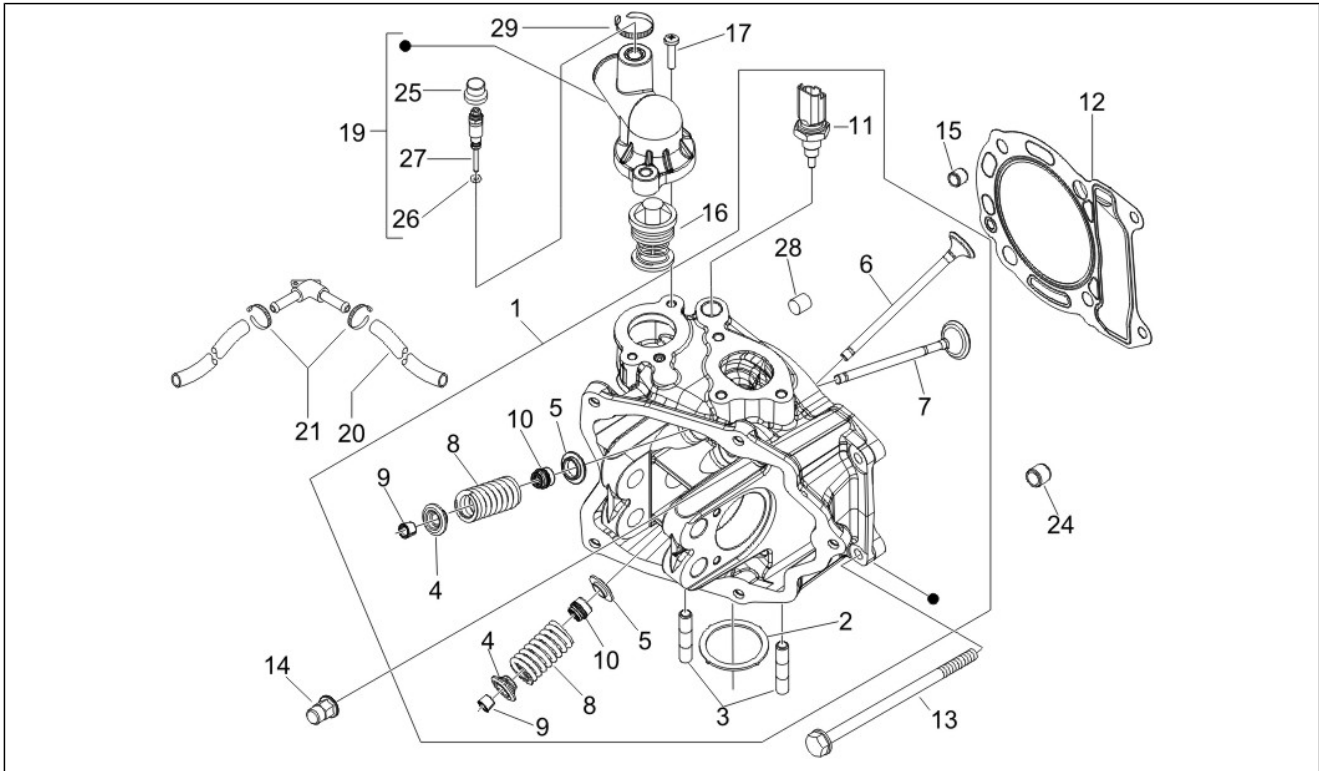

Gruppo	Motore
Codice	01.10
Descrizione	Gruppo testa - Valvole
Revisione	1

Pos.	Codice	Descrizione	Q.ta	Varianti
1	848377	Testa cilindro cpl.	1	
2	480853	Guarnizione scarico	1	
3	435629	Prigioniero	2	
4	483914	Scodellino superiore	4	
5	483711	Scodellino inferiore	4	
6	484734	Valvola di scarico	2	
6	873114	Valvola scarico	2	
7	484733	Valvola aspirazione	2	
7	872999	Valvola aspirazione	2	
8	828480	Molla	4	
9	285846	Semicono valvola	8	
10	436438	Anello di tenuta valvola	4	
11	82622R	Termistore	1	
11	845604	Coperchio termostato	1	
12	831173	Guarnizione testa 0,3mm	1	
13	485603	Vite TE flangiata	2	
14	411296	Dado M8x1,25	4	
15	277916	Grano di riferimento	2	
16	82831R	Termostato	1	
17	845753	Vite TBEI	2	
19	845604	Coperchio termostato	1	
20	434381	Tubo by-pass	1	
21	CM002903	Fascetta stringitubo	4	
24	478115	Grano di riferimento 11x8,1x10	2	
25	063435	Cappuccio spurgo aria	1	
26	297027	Guarnizione	1	
27	845605	Vite	1	
28	842360	Tappo filettato M6x10	1