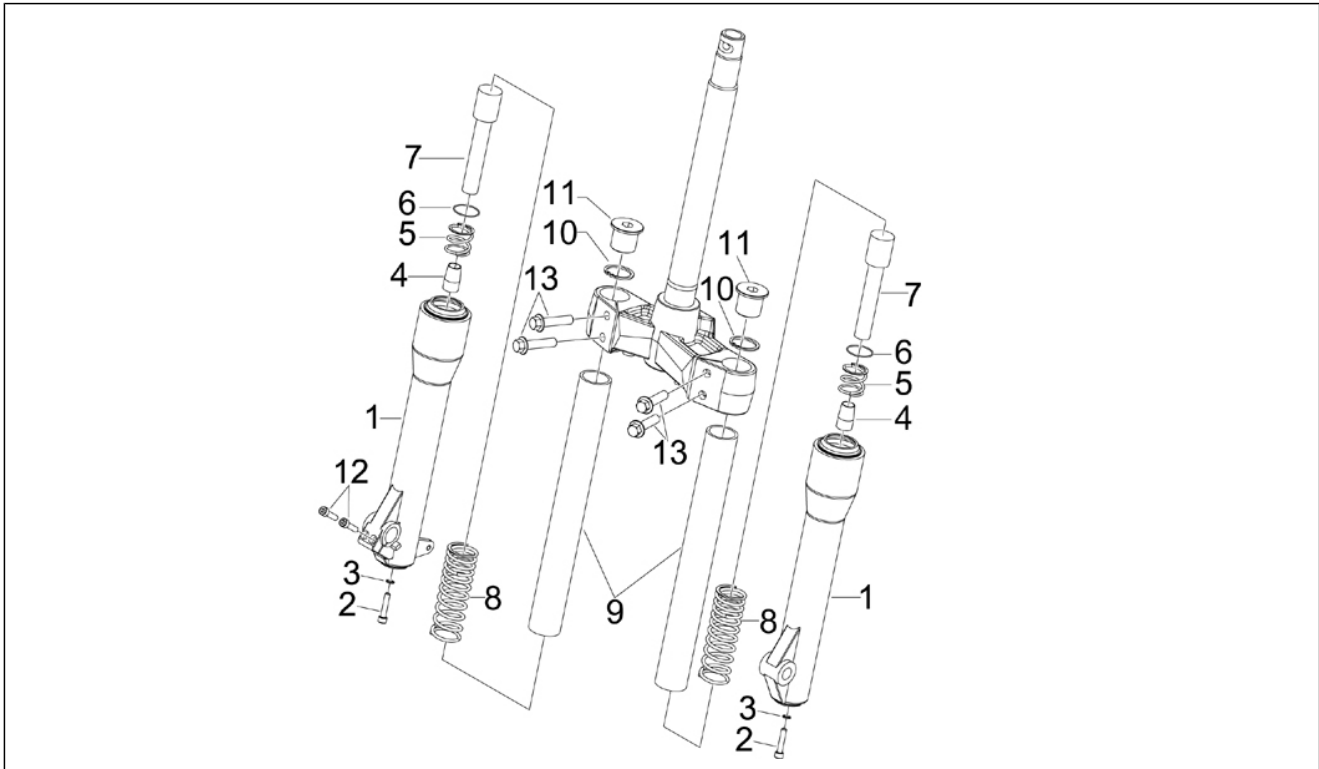

Gruppo	Sospensioni - Ruote
Codice	04.06
Descrizione	Componenti della forcella (MVP)
Revisione	1

Pos.	Codice	Descrizione	Q.ta	Varianti
1	601452	Coppia foderi	1	
2	598180	Vite	2	
3	598181	Rondella	2	
4	601138	Tampone	2	
5	601143	Molla	2	
6	647101	***SEGMENTO ELASTICO	2	
7	647102	***ASTA FORCELLA	2	
8	646956	***MOLLA FORCELLA	2	
9	647100	***STELO FORCELLA	2	
10	601141	O-Ring	2	
11	601142	Tappo stelo	2	
12	598189	Vite	2	
13	497100	Vite	4