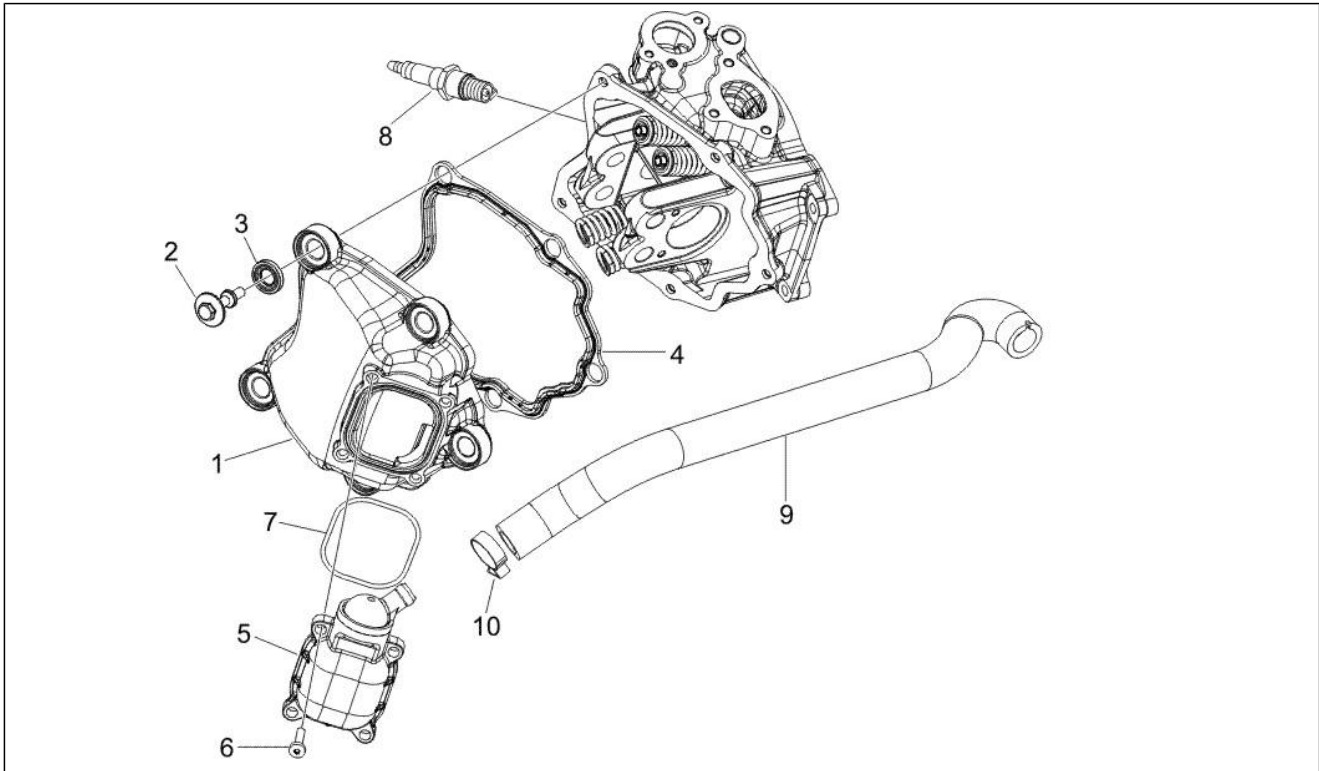

Gruppo	Motore
Codice	01.12
Descrizione	Coperchio testa
Revisione	1

Pos.	Codice	Descrizione	Q.ta	Varianti
1	829534	Coperchio testa	1	
2	830248	Vite speciale	5	
2	872635	Vite speciale	5	
3	830249	Tampone smorzatore	5	
4	829536	Guarnizione coperchio testa	1	
5	828421	Valvola sfiato olio	1	
6	828653	Vite	4	
7	487989	Guarnizione	1	
8	436911	***CANDELA ACC.(CHAMPION) RG4HC	1	
8	58078R	***CANDELA ACCENSIONE	1	
8	638853	Candela accensione (NGK) CR8EB	1	
9	844094	Tubo sfiato olio motore	1	
10	CM001904	Fascetta stringitubo	1