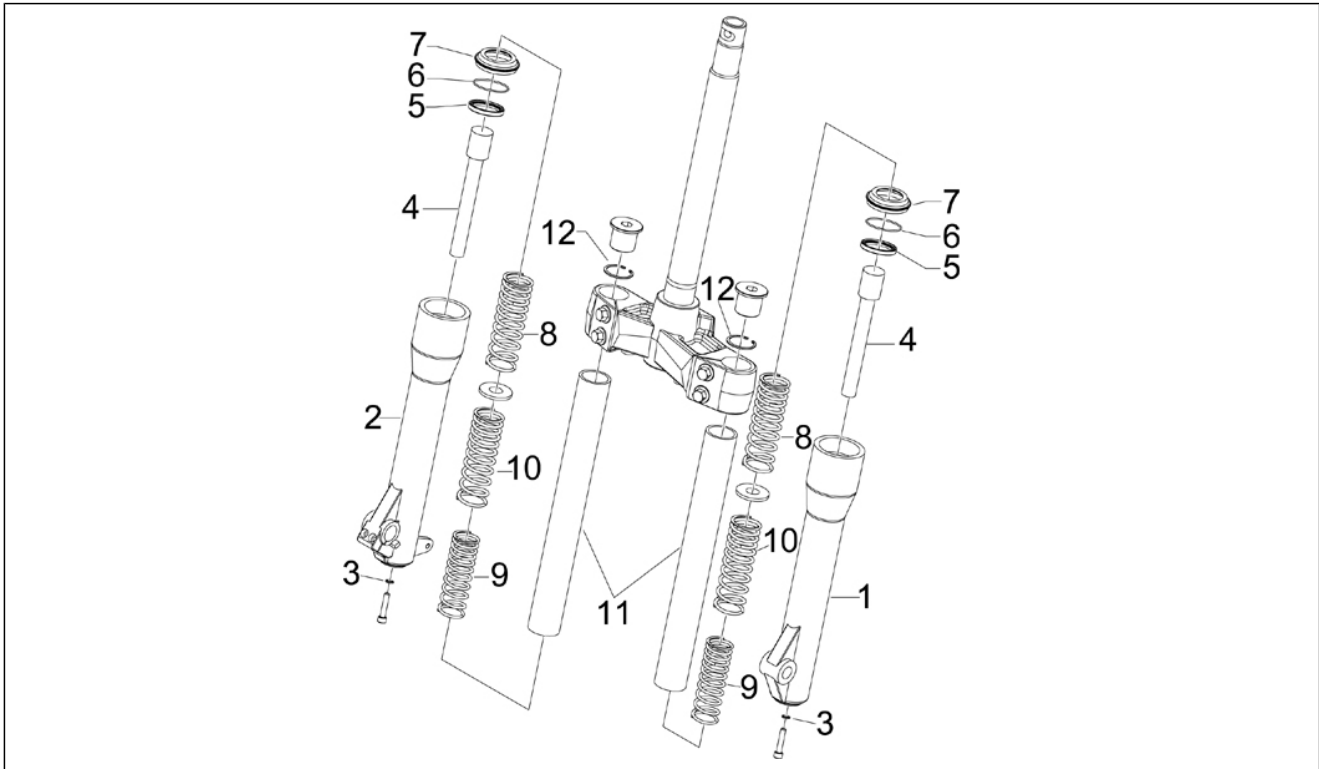

Gruppo	Sospensioni - Ruote
Codice	04.04
Descrizione	Componenti della forcella (Escorts)
Revisione	1

Pos.	Codice	Descrizione	Q.ta	Varianti
1	646522	***GAMBALE SX	1	
2	646521	***GAMBALE DX	1	
3	600611	***GUARNIZIONE	2	
4	646520	***CILINDRO AMMORTIZZATORE COMPL.	2	
5	600608	***PARAOLIO FORCELLA	2	
6	600612	***ANELLO 5330012	2	
7	600613	***PARAPOLVERE FORCELLA 5340008	2	
8	646527	***MOLLA FORCELLA	2	
9	646525	***MOLLA FORCELLA	2	
10	646523	***MOLLA FORCELLA	2	
11	646519	***STELO FORCELLA	2	
12	600615	***O-RING 5380009	2