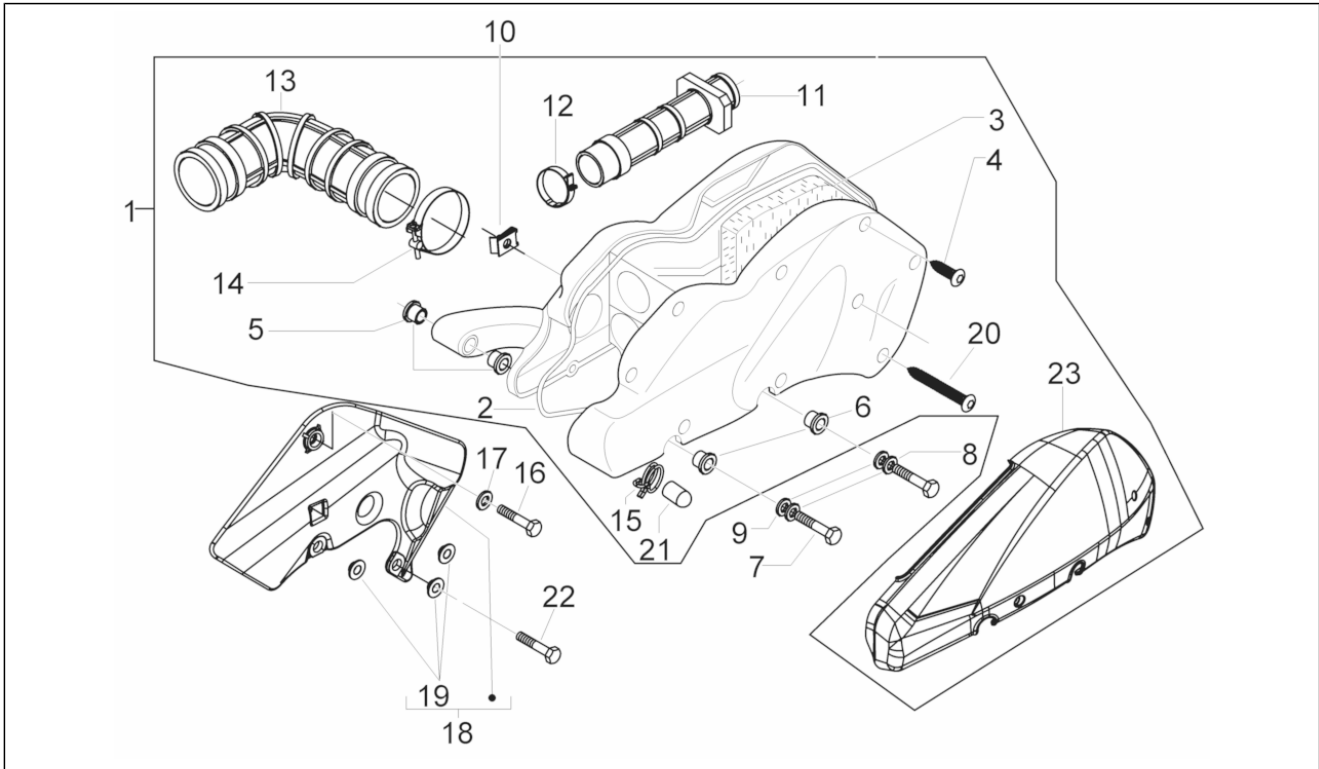

Gruppo	Motore
Codice	01.45
Descrizione	Filtro aria
Revisione	1

Pos.	Codice	Descrizione	Q.ta	Varianti
1	879098	Scatola depuratore completa	1	
2	829259	Guarnizione coperchio filtro	1	
3	829258	Filtro aria	1	
4	258146	Vite autof. M3x20	6	
5	830057	Boccola	2	
6	830056	Boccola zigrinata	4	
7	018640	Vite TC M6x50	2	
8	012533	Rosetta dentellata 6,6x11x0	2	
9	003056	Rondella piana 6,4x12x1	2	
10	254485	Piastrina elastica M6	2	
11	845996	Manicotto depuratore/veicolo	1	
12	830015	Fascetta clic 35-33	1	
13	876317	Manicotto aspirazione	1	
14	260918	Fascetta stringitubo	1	
15	CM002910	Fascetta	2	
16	259988	Vite m6x55	1	
17	012533	Rosetta dentellata 6,6x11x0	1	
18	657226	Paratia	1	
19	830056	Boccola zigrinata	3	
20	879050	Vite autofilettante	3	
21	827831	Cappuccio	2	
22	414838	Vite M6x35	2	
23	878994	Coperchio estetico depuratore	1