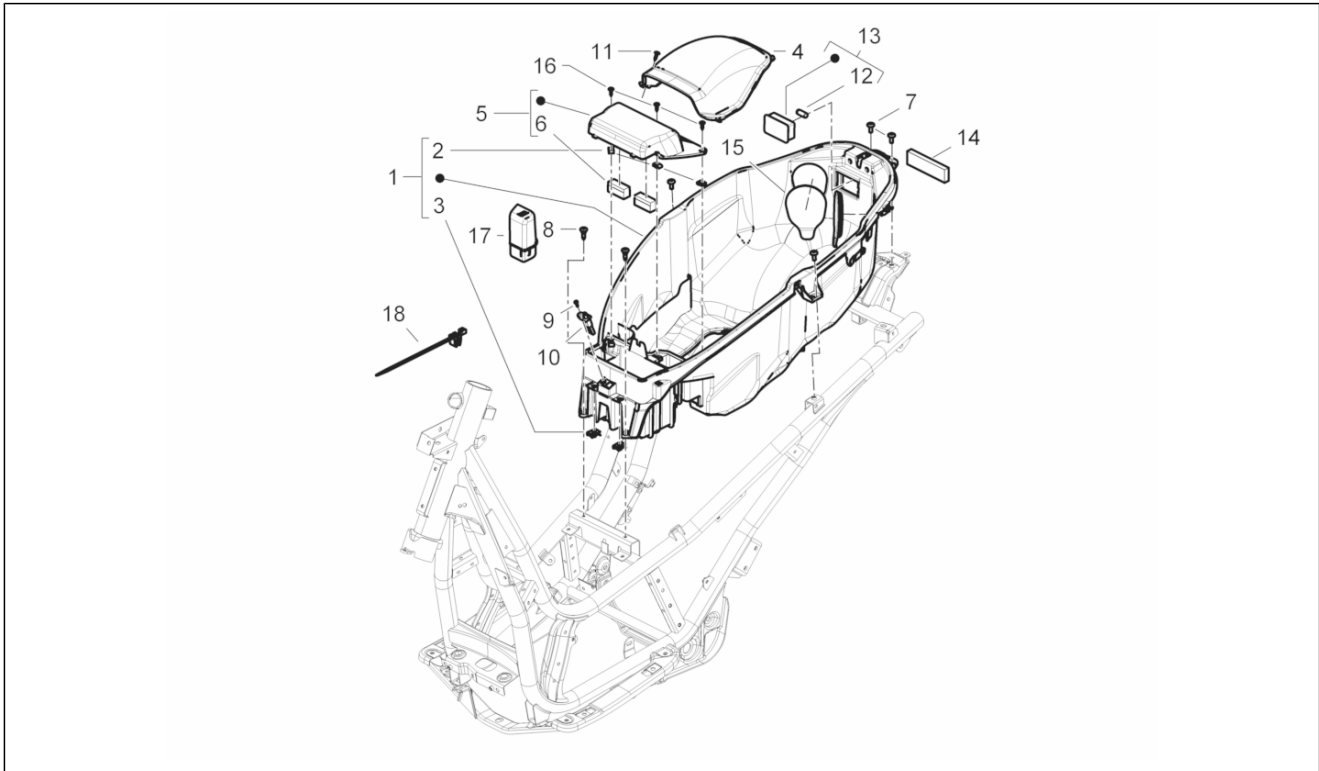

Gruppo	Telaio - Plastiche - Carrozzerie
Codice	02.34
Descrizione	Vano portacasco - Sottosella
Revisione	1

Pos.	Codice	Descrizione	Q.ta	Varianti
1	656833	Vano portacasco	1	
2	CM017410	Piastrina elastica	8	
3	254485	Piastrina elastica M6	2	
4	656834	Coperchio ispezione motore	1	
5	656835	Coperchio batteria	1	
6	575937	Tampone di scontro	2	
7	CM179301	Vite torx M6x16	4	
8	CM179201	Vite metrica M6x22	2	
9	018536	Vite autof. 3,5x13	1	
10	583752	Pulsante	1	
11	CM178603	Vite autofilettante D4.2x13	1	
12	071633	Lampadina a siluro 12V-5W	1	
13	293154	Plafoniera	1	
14	672240	Tampone	1	
15	657135	Tappo plastico	2	
16	CM178601	Vite autofilettante D4.2x16	3	
17	657230	Coperchio scatola portattrezzi	1	
18	657229	Fascetta	1