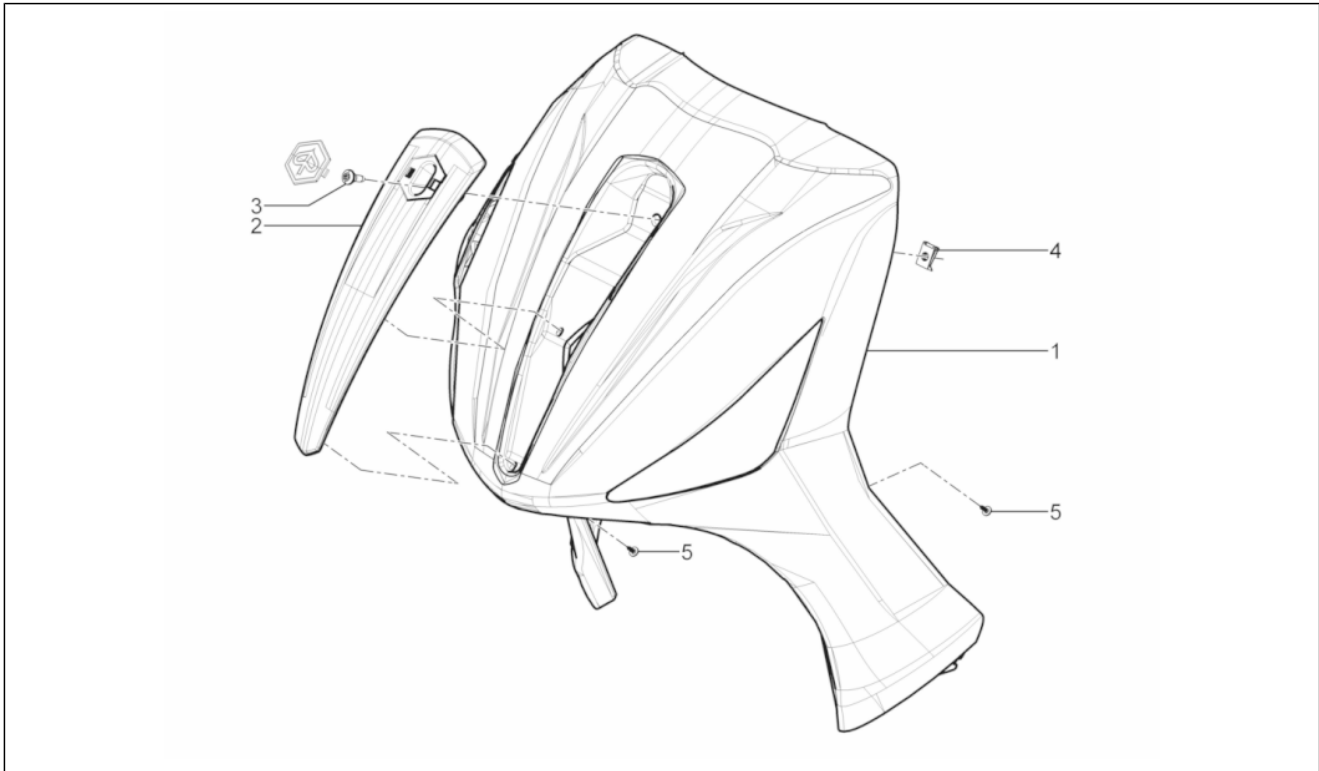

Gruppo	Telaio - Plastiche - Carrozzerie
Codice	02.26
Descrizione	Scudo anteriore
Revisione	1

Pos.	Codice	Descrizione	Q.ta	Varianti
1	656338	Scudo anteriore	1	
1	65633800BT	Scudo anteriore	1	Colore veicolo:566 - Bianco Perla[NCPMBTCU01]
1	65633800DE	Scudo anteriore	1	Colore veicolo:222/A - Blu Midnight[NCPMD1CU01]
1	65633800GV	Scudo anteriore	1	Colore veicolo:579 - Bronzo Perseo[NCPMGVCU01]
1	65633800RR	Scudo anteriore	1	Colore veicolo:849/A - Rosso Antares[NCPMRRCU01]
1	65633800XN2	Scudo anteriore	1	Colore veicolo:98/A - Nero Competition[NCPMXNCU01]
2	656339	Copristerzo	1	
3	CM179201	Vite metrica M6x22	1	
4	254485	Piastrina elastica M6	1	
5	297498	Vite autofilettante M3,5x13	2