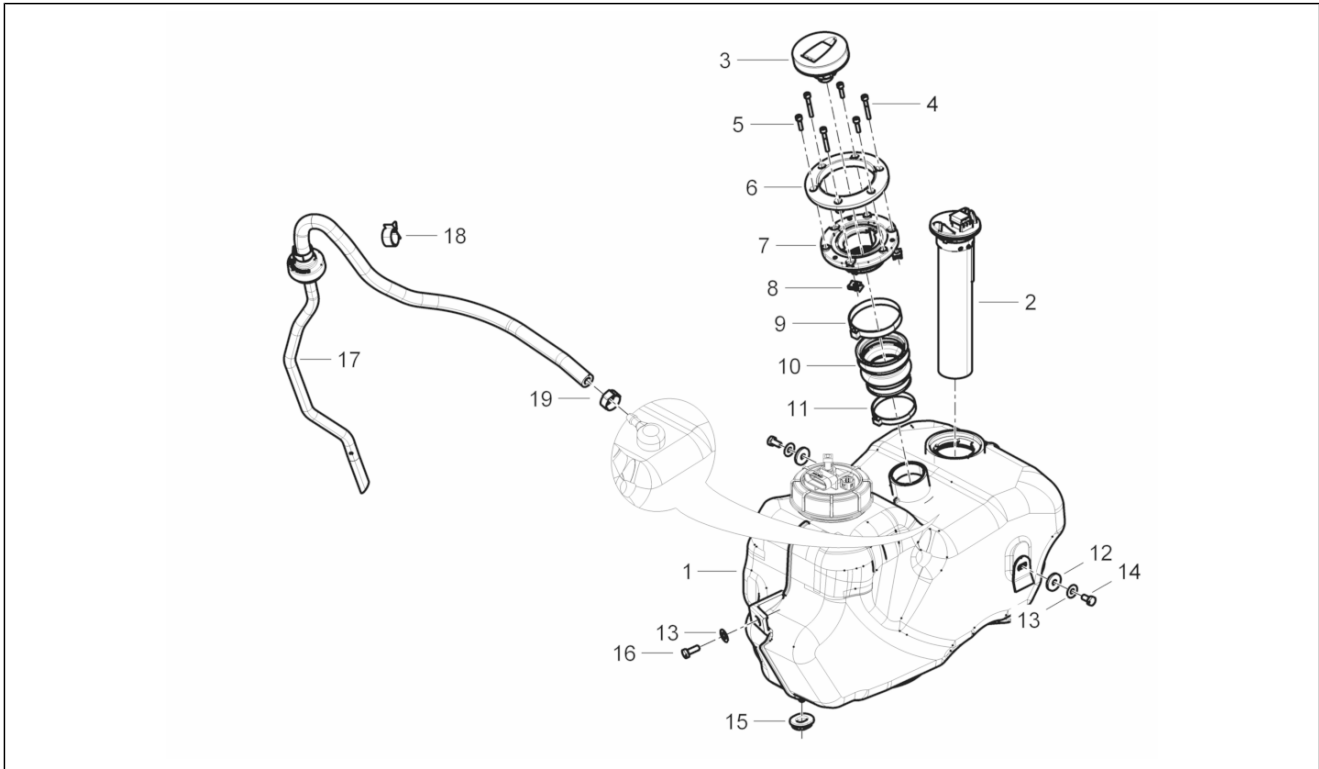

Gruppo	Telaio - Plastiche - Carrozzerie
Codice	02.47
Descrizione	Serbatoio carburante
Revisione	1

Pos.	Codice	Descrizione	Q.ta	Varianti
1	656842	Serbatoio carburante	1	
1	672953	Serbatoio carburante	1	
2	CM025706	Indicatore livello carburante	1	
3	657220	Kit serrature	1	
4	655539	Vite TCEI M4x30	3	
5	959559	Vite TCEI M4x16	3	
6	657233	Ghiera tappo benz.	1	
7	959465	Bocchettone serbatoio benz.	1	
8	959263	piastrina	3	
9	CM001920	Fascetta stringitubo	1	
10	673778	Manicotto	1	
10	959230	Manicotto	1	
11	CM001919	Fascetta stringitubo	1	
12	268304	Rondella piana 6,5x21	2	
13	078307	Rosetta	3	
14	031086	Vite m6x12	2	
15	463195	Tampone elastico	1	
16	031088	Vite M6x16	1	
17	674876	Tubo sfiato completo	1	
18	231590	Molletta elastica	1	
19	CM001914	Fascetta stringitubo	1