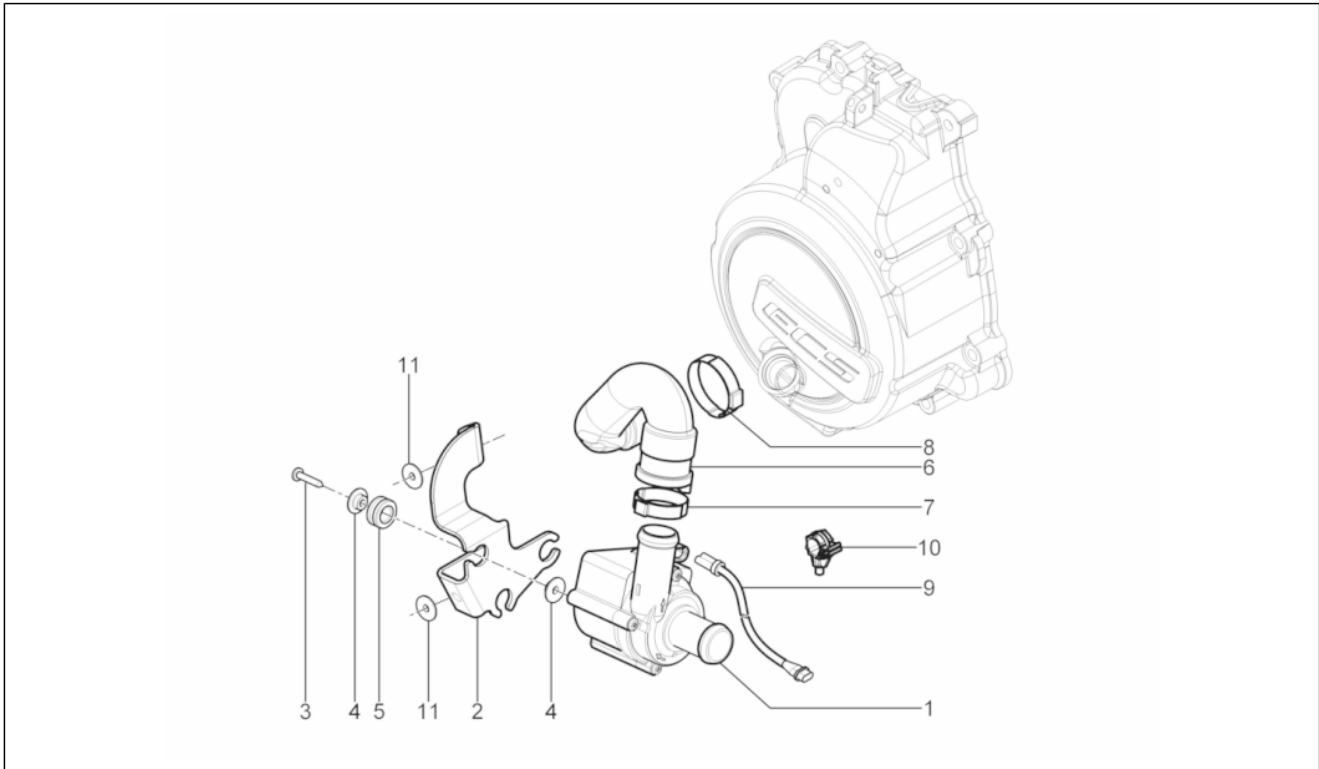

Gruppo	Motore
Codice	01.19
Descrizione	Pompa acqua
Revisione	1

Pos.	Codice	Descrizione	Q.ta	Varianti
1	875068	Pompa acqua	1	
2	876400	Staffa supporto pompa acqua	1	
3	015729	Vite	3	
4	874991	Distanziale	6	
5	487665	Tampone	3	
6	878458	Tubo acqua pompa/cilindro	1	
7	CM001922	Fascetta stringitubo	1	
8	CM001917	Fascetta stringitubo	1	
9	641345	Gruppo cavetti pompa acqua	1	
10	CM006910	Molletta	1	
11	003056	Rondella piana 6,4x12x1	2