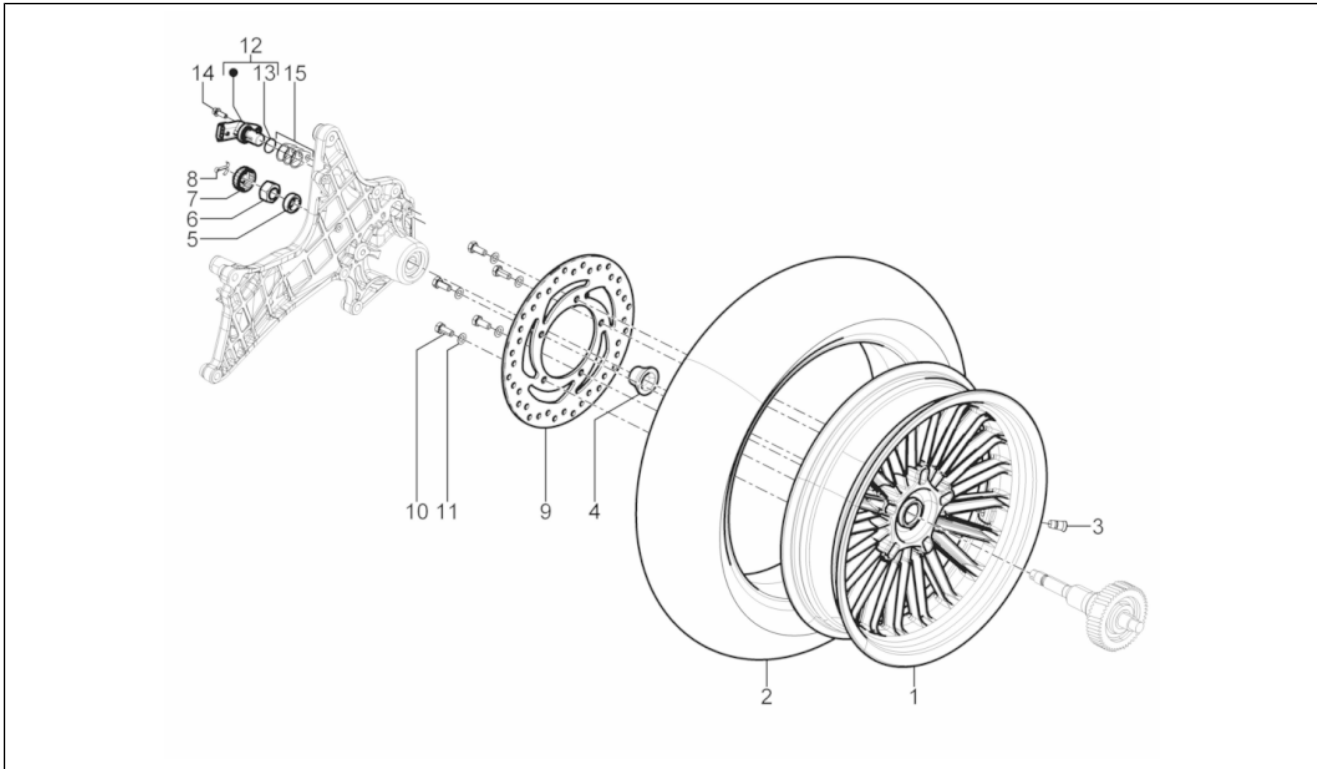

Gruppo	Sospensioni - Ruote
Codice	04.12
Descrizione	Ruota posteriore
Revisione	1

Pos.	Codice	Descrizione	Q.ta	Varianti
1	58524R	Ruota posteriore 3,50x14"	1	
2	665852	Pneumatico (Pirelli) 140/70-14"	1	
2	666297	Pneumatico (Michelin) 140/70-14"	1	
2	666298	Pneumatico (Sava) 140/70-R14"	1	
3	597679	Valvola per tubeless	1	
4	848039	Distanziale ruota	1	
5	597528	Distanziale	1	
6	563728	Dado M16x13	1	
7	194423	Cappello ferma dado	1	
8	012789	Copiglia	1	
9	58547R	Disco freno	1	
10	031118	Vite	5	
11	709047	Rondella elastica	5	
12	832963	Sensore di fase	1	
13	430044	Anello OR	1	
14	434541	Vite TE flangiata M6x16	1	
15	646760	Rondella speciale	4