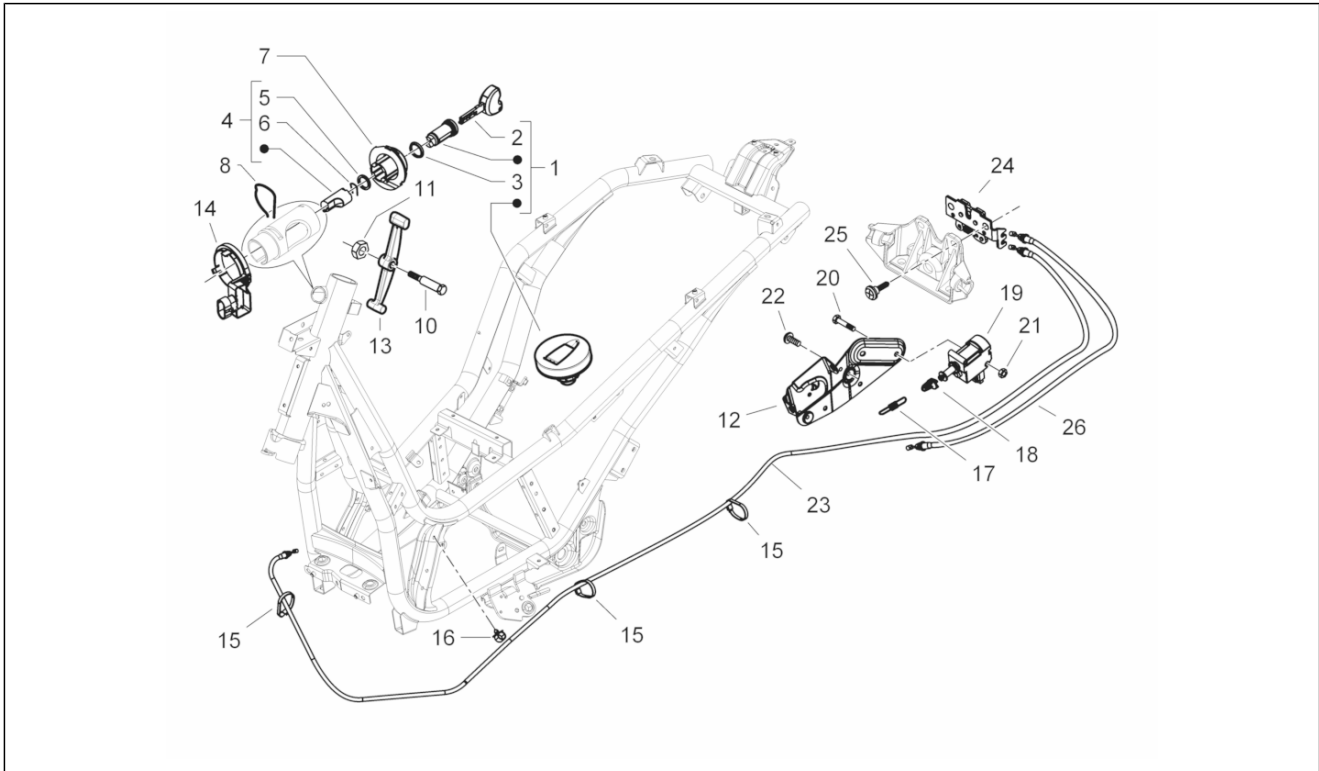

Gruppo	Telaio - Plastiche - Carrozzerie
Codice	02.46
Descrizione	Serrature
Revisione	1

Pos.	Codice	Descrizione	Q.ta	Varianti
1	657220	Kit serrature	1	
2	656264	Sbozzato chiave transponder	1	
3	298731	Anello di tenuta	1	
4	577816	Blocchetto serratura	1	
5	298594	Rondella piana	1	
6	298838	Molla ritegno cilindretto	1	
7	298581	Corpo serratura	1	
8	253937	Molletta	1	
10	299972	Vite speciale	1	
11	577620	Dado autofrenante	1	
12	657224	Staffa supporto trasmissioni	1	
13	656855	Levetta per serratura	1	
14	638534	Antenna immobilizer	1	
15	257134	Fascetta a strappo L=277	3	
16	231590	Molletta elastica	1	
17	623788	Molla attuatore serratura sella	1	
18	577128	Giunto	1	
19	582990	Elettroattuatore	1	
20	584121	Vite autofilettante	2	
21	577620	Dado autofrenante	2	
22	CM179301	Vite torx M6x16	2	
23	CM012841	Trasmissione apertura sella	1	
24	CM023701	Corpo serratura	1	
25	CM179202	Vite	2	
26	CM023701	Corpo serratura	1