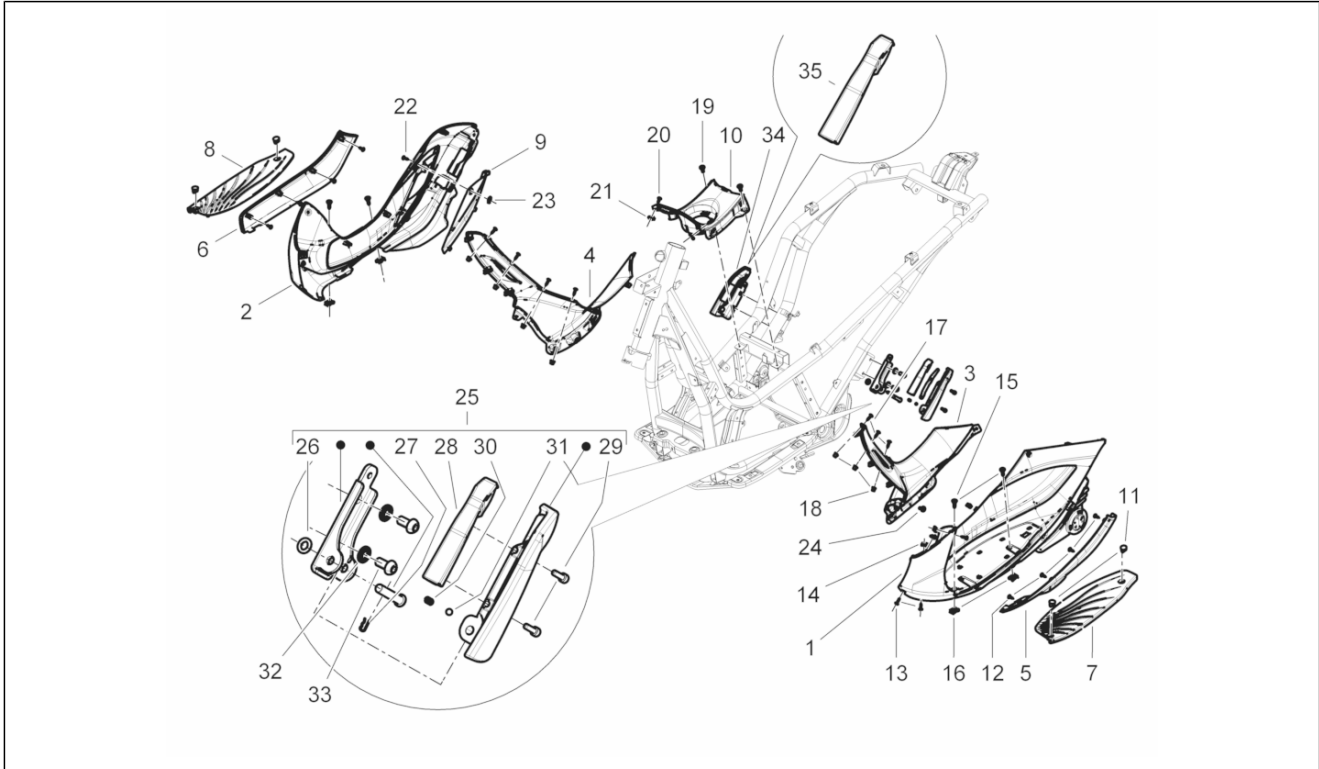

Gruppo	Telaio - Plastiche - Carrozzerie
Codice	02.31
Descrizione	Copertura centrale - Pedane
Revisione	1

Pos.	Codice	Descrizione	Q.ta	Varianti
1	656347000C	Pedana sinistra	1	Colore veicolo:222/A - Blu Midnight[NCPMD1CU01] Colore veicolo:98/A - Nero Competition[NCPMXNCU01] Colore veicolo:579 - Bronzo Perseo[NCPMGVCU01] Colore veicolo:566 - Bianco Perla[NCPMBTCU01] Colore veicolo:849/A - Rosso Antares[NCPMRRCU01]
2	656348000C	Pedana destra	1	Colore veicolo:222/A - Blu Midnight[NCPMD1CU01] Colore veicolo:98/A - Nero Competition[NCPMXNCU01] Colore veicolo:579 - Bronzo Perseo[NCPMGVCU01] Colore veicolo:566 - Bianco Perla[NCPMBTCU01] Colore veicolo:849/A - Rosso Antares[NCPMRRCU01]
3	656344	Copertura centrale SX	1	
3	65634400EU	Copertura centrale SX	1	Colore veicolo:222/A - Blu Midnight[NCPMD1CU01] Colore veicolo:98/A - Nero Competition[NCPMXNCU01] Colore veicolo:849/A - Rosso Antares[NCPMRRCU01] Colore veicolo:579 - Bronzo Perseo[NCPMGVCU01] Colore veicolo:566 - Bianco Perla[NCPMBTCU01]
4	656345	Copertura centrale DX	1	
4	65634500EU	Copertura centrale DX	1	Colore veicolo:222/A - Blu Midnight[NCPMD1CU01] Colore veicolo:98/A - Nero Competition[NCPMXNCU01] Colore veicolo:849/A - Rosso Antares[NCPMRRCU01] Colore veicolo:579 - Bronzo Perseo[NCPMGVCU01] Colore veicolo:566 - Bianco Perla[NCPMBTCU01]
5	656351	Spoiler Sx	1	
5	65635100EU	Spoiler Sx	1	Colore veicolo:222/A - Blu Midnight[NCPMD1CU01] Colore veicolo:566 - Bianco Perla[NCPMBTCU01] Colore veicolo:98/A - Nero Competition[NCPMXNCU01] Colore veicolo:579 - Bronzo Perseo[NCPMGVCU01] Colore veicolo:849/A - Rosso Antares[NCPMRRCU01]
6	656352	Spoiler Sx	1	
6	65635200EU	Spoiler Sx	1	Colore veicolo:222/A - Blu Midnight[NCPMD1CU01] Colore veicolo:566 - Bianco Perla[NCPMBTCU01] Colore veicolo:98/A - Nero Competition[NCPMXNCU01] Colore veicolo:579 - Bronzo Perseo[NCPMGVCU01] Colore veicolo:849/A - Rosso Antares[NCPMRRCU01]