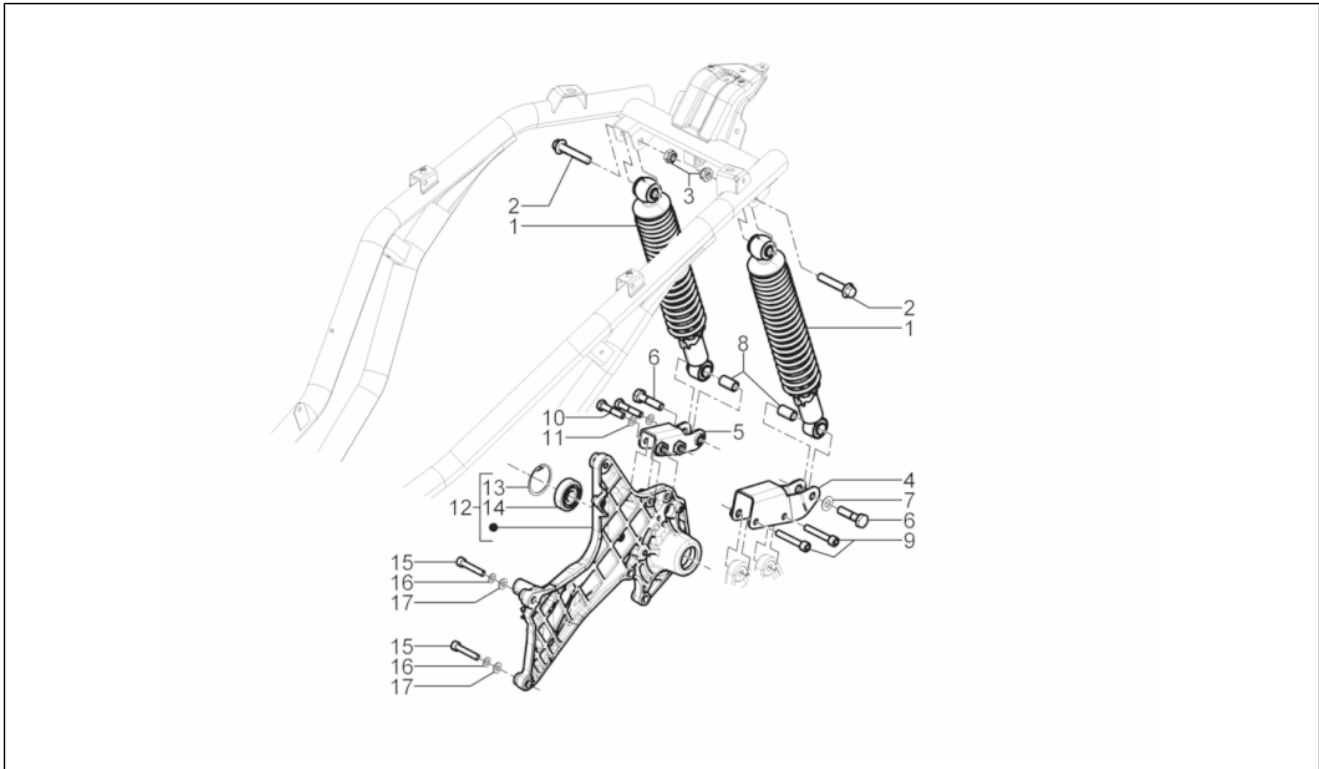

Gruppo	Sospensioni - Ruote
Codice	04.10
Descrizione	Sospensione posteriore - Ammortizzatore/i
Revisione	1

Pos.	Codice	Descrizione	Q.ta	Varianti
1	58518R	Ammortizzatore posteriore completo	2	
2	268158	Vite TEF M10	2	
3	002440	Dado autofrenante M10	2	
4	665891	Staffa attacco ammortizzatore posteriore SX	1	
5	666355	Staffa attacco ammortizzatore posteriore DX	1	
6	030097	Vite M10x40	2	
7	709646	Rondella	2	
8	AP8161031	Bussola ammortizzatore	2	
9	844483	Vite TCEI M8x50	2	
10	030074	Vite	2	
11	709047	Rondella elastica	2	
12	651384	Braccio sospensione DX completo	1	
13	006647	Anello Seeger	1	
14	82545R	Cuscinetto a sfere	1	
15	826298	Vite TCEI	2	
16	709047	Rondella elastica	2	
17	013776	Rondella	2