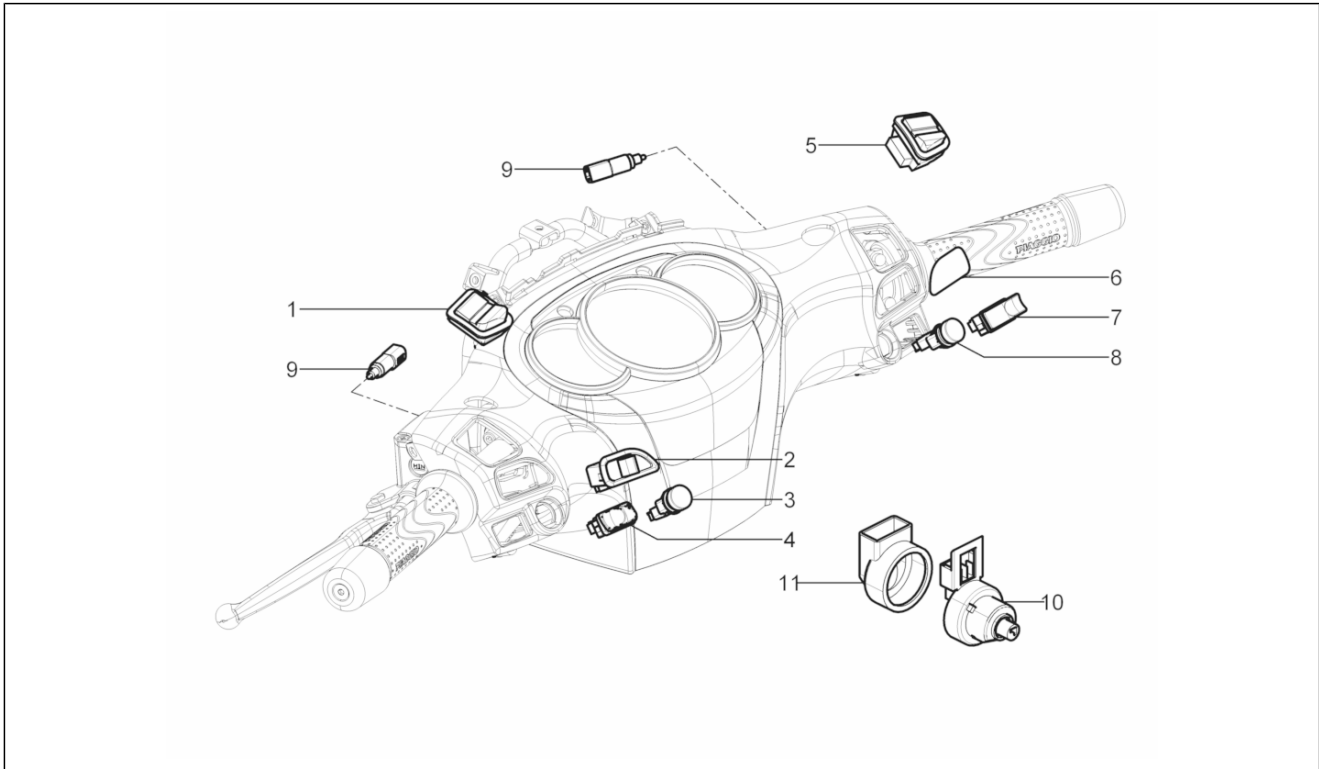

Gruppo	Impianto elettrico
Codice	06.01
Descrizione	Deviatori - Commutatori - Pulsanti - Interruttori
Revisione	1

Pos.	Codice	Descrizione	Q.ta	Varianti
1	641825	Deviatore luci	1	
2	58236R	Commutatore lampeggiatori	1	
2	641447	Commutatore lampeggiatori	1	
3	582988	Pulsante apertura sella	1	
4	641358	Pulsante claxon	1	
4	641743	Pulsante clacson	1	
5	641824	Deviatore arresto motore	1	
6	639964	Tappo sede commutatore luci	1	
7	638975	Pulsante avviamento	1	
7	641609	Pulsante di avviamento	1	
8	58255R	Pulsante Mode	1	
9	642032	Pulsante stop	2	
9	AP8127305	Pulsante stop	2	
10	582951	Commutatore a chiave	1	
10	643132	Commutatore a chiave	1	
11	582041	Cappuccio commutatore	1