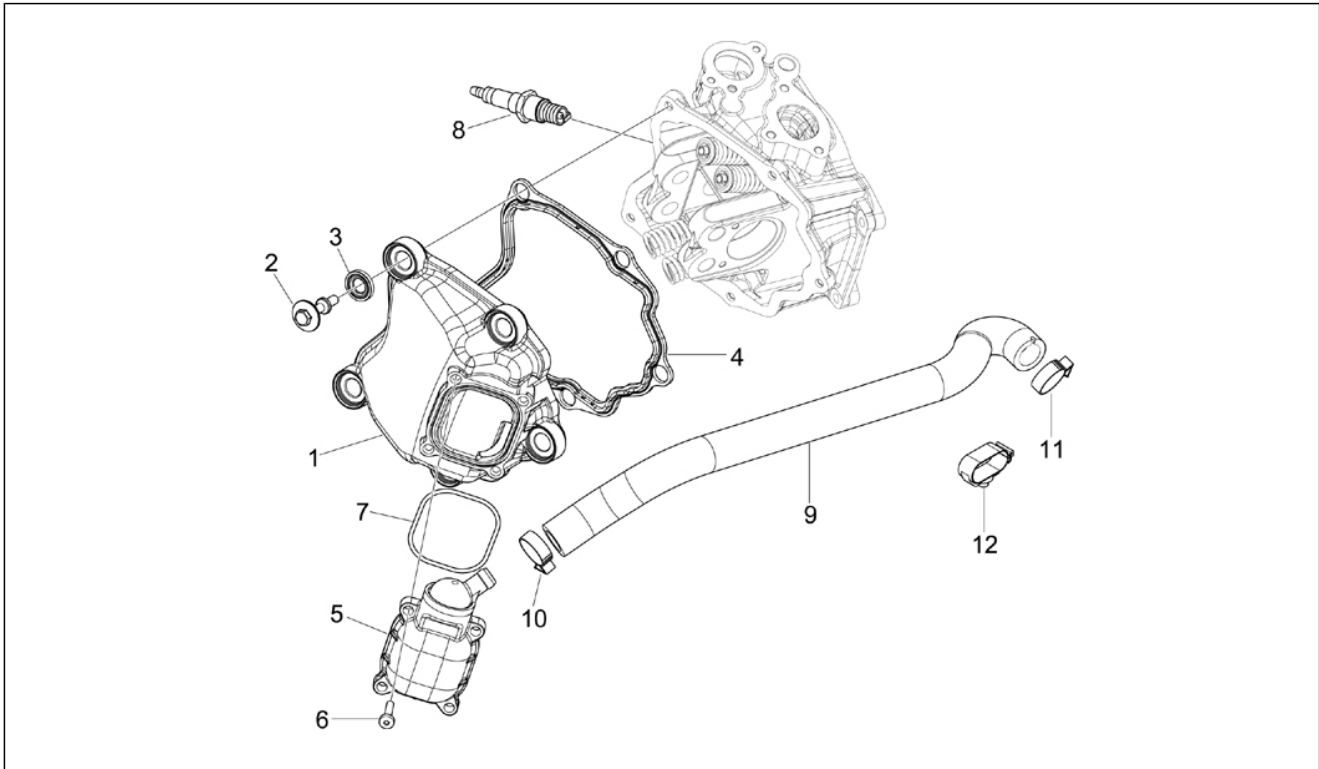

Gruppo	Motore
Codice	01.12
Descrizione	Coperchio testa
Revisione	1

Pos.	Codice	Descrizione	Q.ta	Varianti
1	829534	Coperchio testa	1	
2	872635	Vite speciale	5	
3	830249	Tampone smorzatore	5	
4	829536	Guarnizione coperchio testa	1	
5	828421	Valvola sfiato olio	1	
6	877136	Vite autofilettante M5x20	4	
7	487989	Guarnizione	1	
8	639687	Candela CR8EKB	1	
9	848976	Tubo sfiato olio motore	1	
10	CM001904	Fascetta stringitubo	1	
11	CM001904	Fascetta stringitubo	1	
12	CM006904	Molletta ritegno tubi l=27	1	
12	CM006908	Molletta ritegno tubi L=23	1