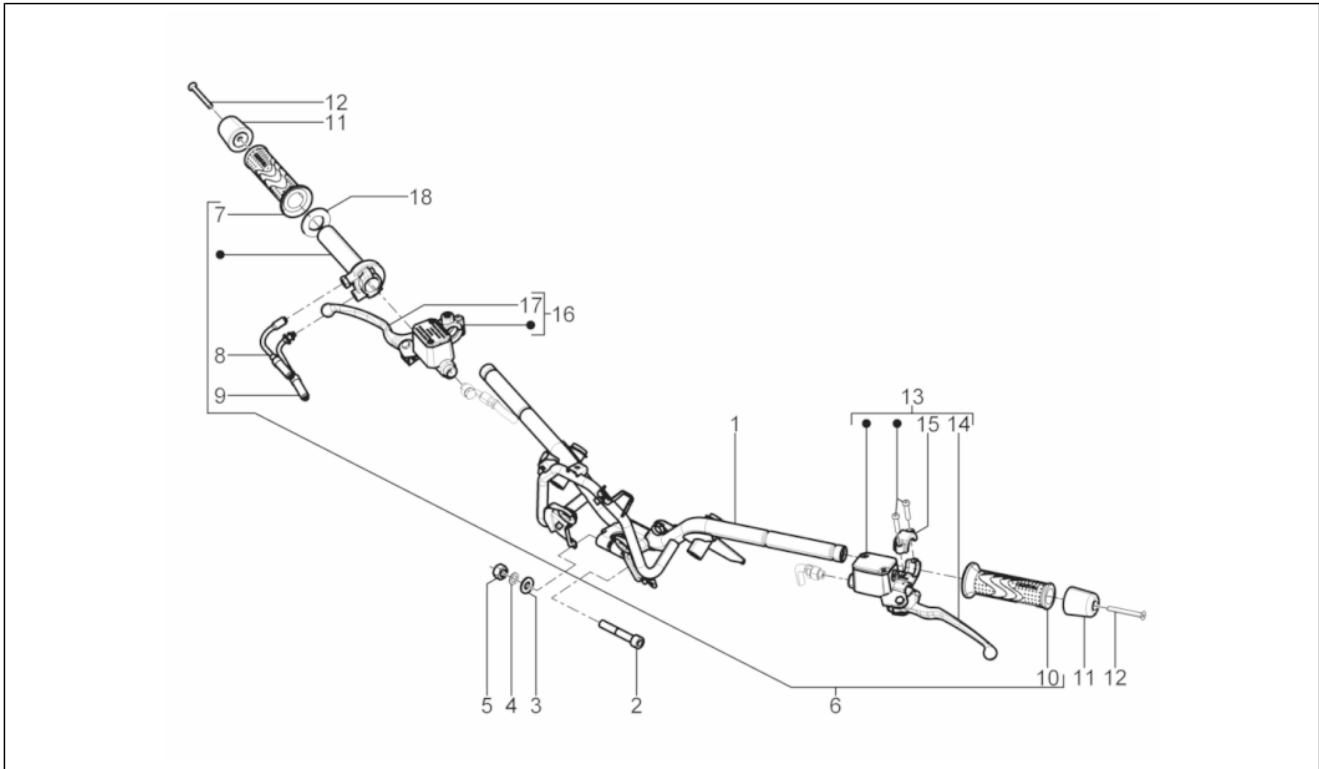

Gruppo	Manubrio/Sterzo
Codice	03.06
Descrizione	Manubrio - Pompe freno
Revisione	1

Pos.	Codice	Descrizione	Q.ta	Varianti
1	6563665	Manubrio con P.I.	1	
2	655554	Vite TCEI M10x65	1	
3	178790	Rondella piana 22x10,3x2,5	1	
4	012543	Rosetta elastica piana con dentatura interna 17x10,3x2	1	
5	015330	Dado M10	1	
6	CM079733	Manicotto comando gas completo	1	
7	CM084202	Manopola destra	1	
8	665974	Trasmissione comando apertura gas	1	
9	665975	Trasmissione comando chiusura gas	1	
10	CM084201	Manopola sinistra	1	
11	582034	Peso antivibrante cromato	2	
12	271434	Vite M6x55	2	
13	CM081204	Pompa idraulica SX (Heng Tong)	1	
14	600475	Leva freno (Heng Tong)	1	
15	600478	Cavallotto (Heng Tong)	1	
16	CM081303	Pompa idraulica DX (Brembo)	1	
17	646829	Leva freno (Brembo)	1	
18	601170	Rondella manubrio	1