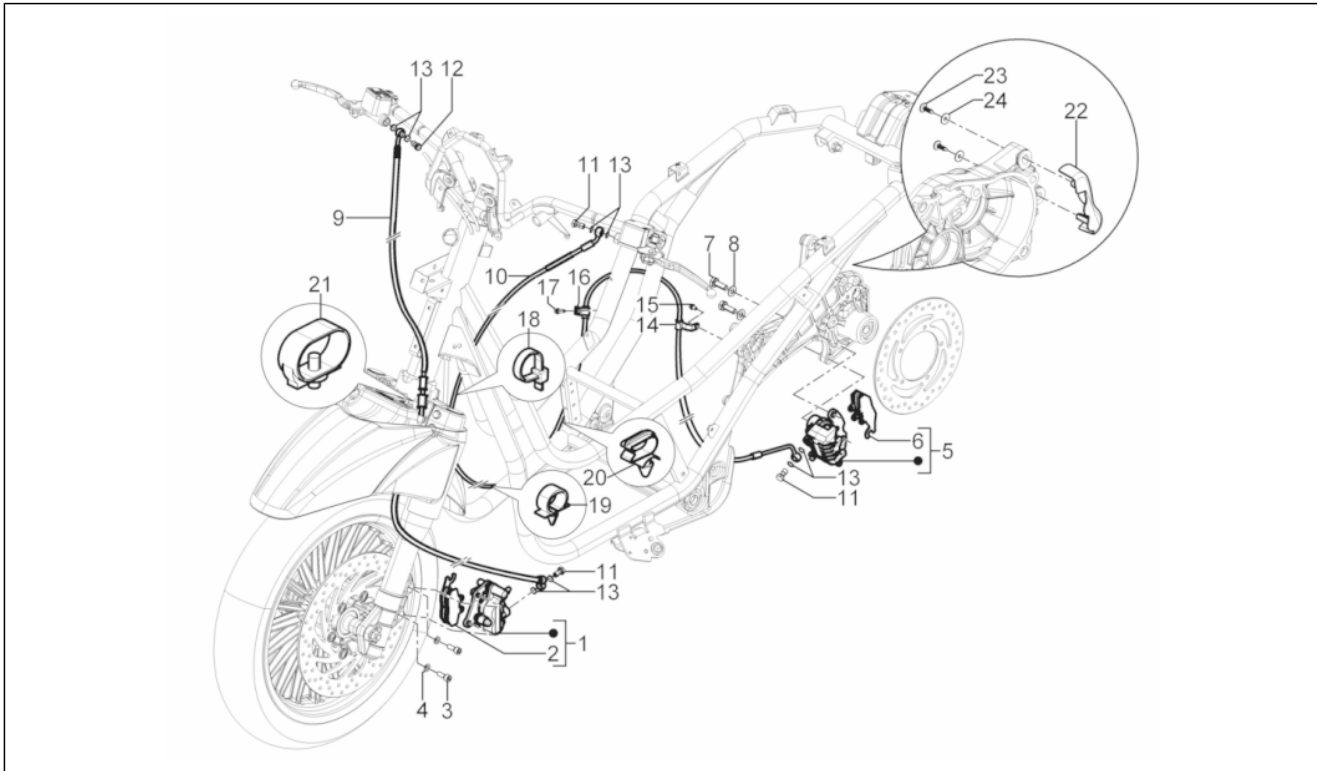

Gruppo	Impianto frenante - Trasmissioni
Codice	05.01
Descrizione	Tubazioni freno - Pinze freno
Revisione	1

Pos.	Codice	Descrizione	Q.ta	Varianti
1	CM068313	Pinza freno SX (Heng Tong)	1	
2	651253	Coppia pasticche freno (Heng Tong)	1	
3	598919	Vite	2	
4	709047	Rondella elastica	2	
5	CM068312	Pinza freno DX (Heng Tong)	1	
6	665842	Coppia pasticche freno (Heng Tong)	1	
7	665983	Vite TE	2	
8	709646	Rondella	2	
9	665973	Tubazione flessibile freno anteriore	1	
10	665972	Tubazione flessibile freno posteriore	1	
11	265451	Vite tubo olio M10x18	3	
12	666294	Vite TE flangiata	1	
13	127927	Guarnizione	8	
14	564629	Fascetta	1	
15	969296	Vite TE flangiata M6x10	1	
16	623743	Fascetta	1	
17	434541	Vite TE flangiata M6x16	1	
18	257134	Fascetta a strappo L=277	1	
19	231590	Molletta elastica	1	
20	217280	Fascetta	1	
21	CM006901	Fascetta	1	
22	672204	Coperchio attacco pinza	1	
23	CM178601	Vite autofilettante D4.2x16	1	
24	013763	Rondella piana 4,2x12x1	1