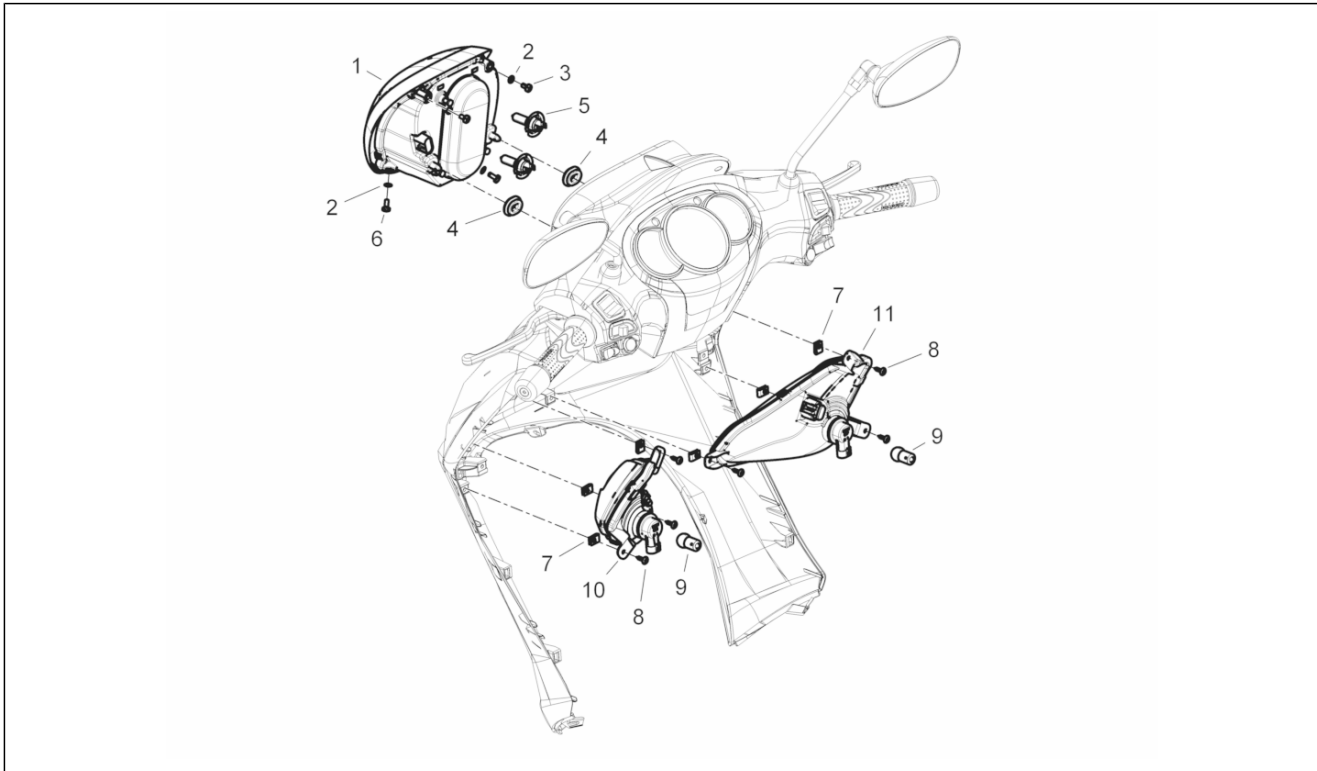

Gruppo	Impianto elettrico
Codice	06.03
Descrizione	Fanaleria anteriore - Indicatori di direzione
Revisione	1

Pos.	Codice	Descrizione	Q.ta	Varianti
1	641577	Proiettore completo	1	
2	006975	Rosetta Ø5,3xØ10x0,5	4	
3	018575	Vite TCCIC M5x10	2	
4	463195	Tampone elastico	2	
5	294353	Lampada H7 55W 12V	2	
6	018623	Vite automaschiante	2	
7	CM017410	Piastrina elastica	6	
8	CM178601	Vite autofilettante D4.2x16	6	
9	584332	Lampada 12V-10W	2	
10	641578	Indicatore direzione ant.SX con luce posizione	1	
10	642664	Indicatore di direzione anteriore SX	1	
11	641579	Indicatore direzione ant.DX con luce posizione	1	
11	642665	Indicatore di direzione anteriore DX	1