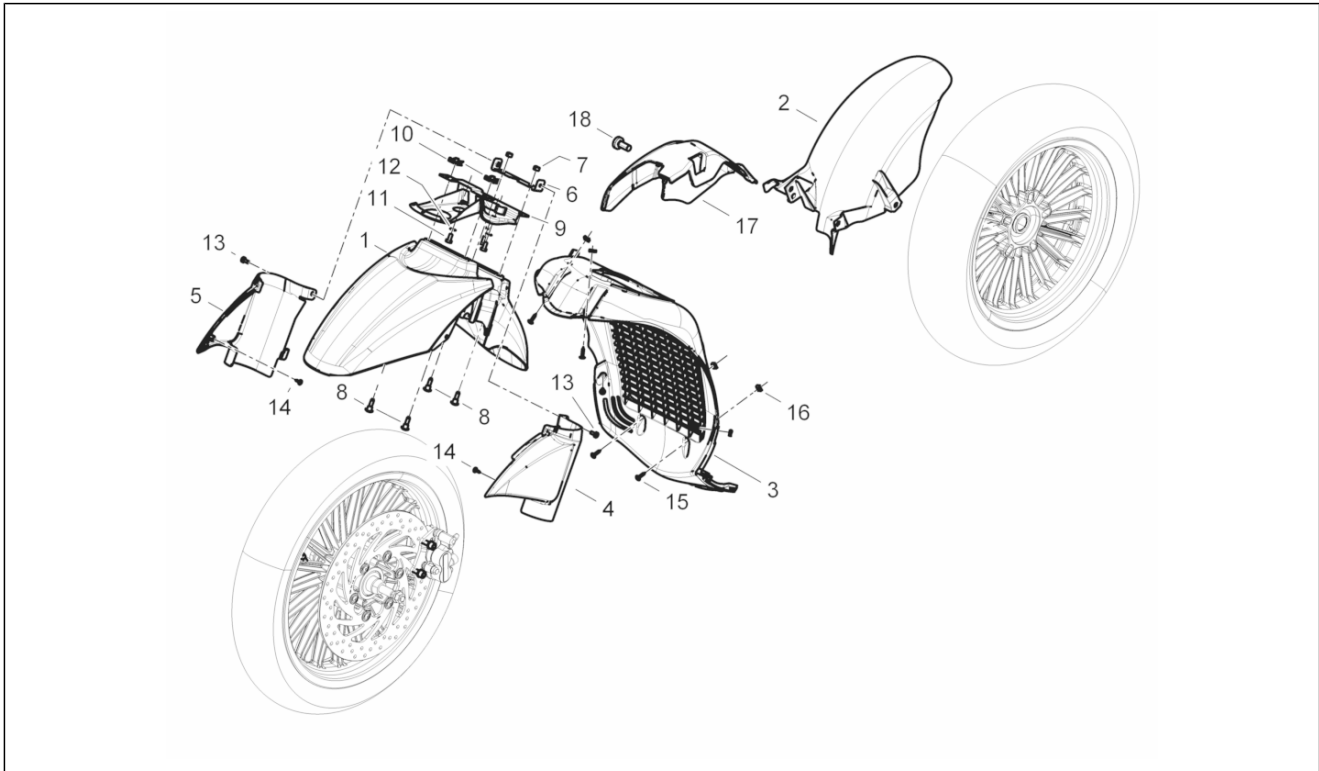

Gruppo	Telaio - Plastiche - Carrozzerie
Codice	02.33
Descrizione	Vano ruota - Parafango
Revisione	1

Pos.	Codice	Descrizione	Q.ta	Varianti
15	CM178604	Vite autofilettante	6	
16	CM017410	Piastrina elastica	6	
17	657286	Coperchietto	1	
18	CM179301	Vite torx M6x16	1