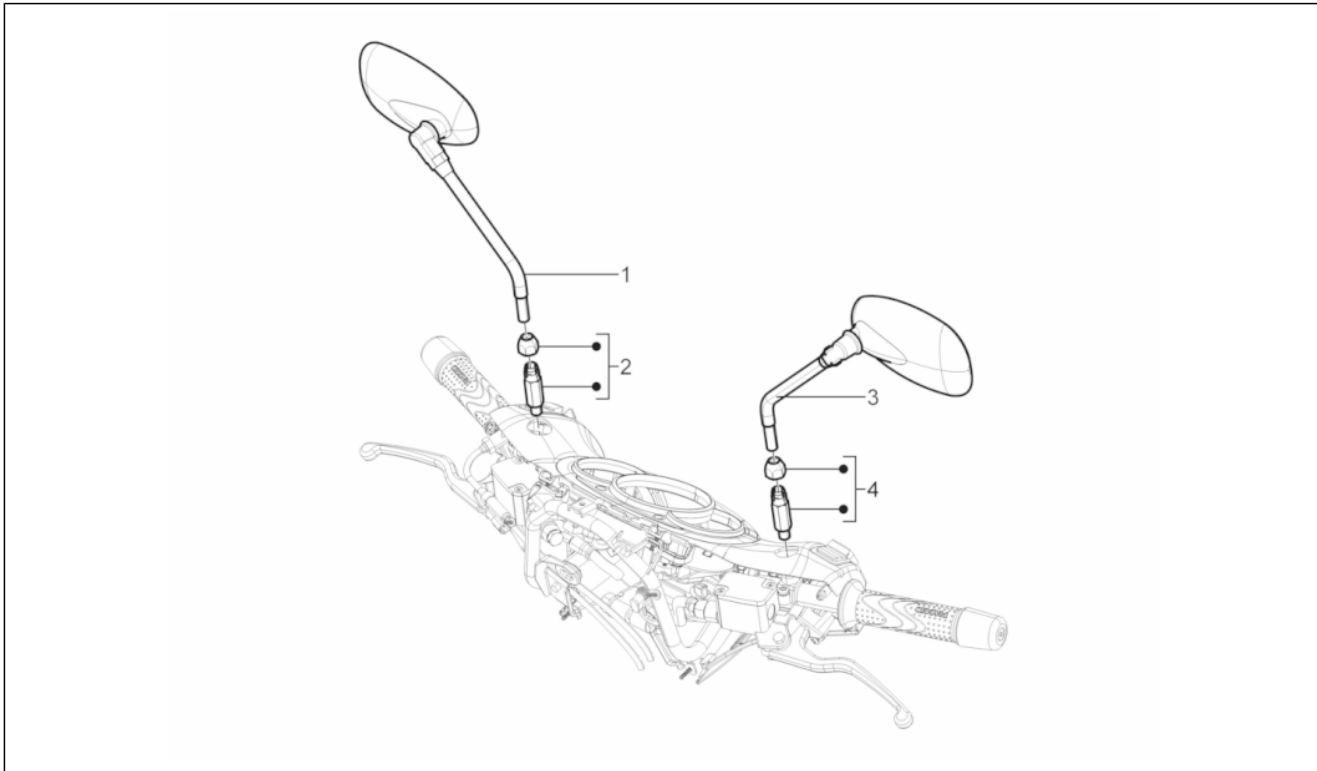

Gruppo	Telaio - Plastiche - Carrozzerie
Codice	02.45
Descrizione	Specchio/i retrovisore/i
Revisione	1

Pos.	Codice	Descrizione	Q.ta	Varianti
1	CM179905	Specchio retrovisore DX	1	
2	655120	Morsetto bloccaggio specchio retrovisore	1	
3	CM179904	Specchio retrovisore SX	1	
4	655120	Morsetto bloccaggio specchio retrovisore	1