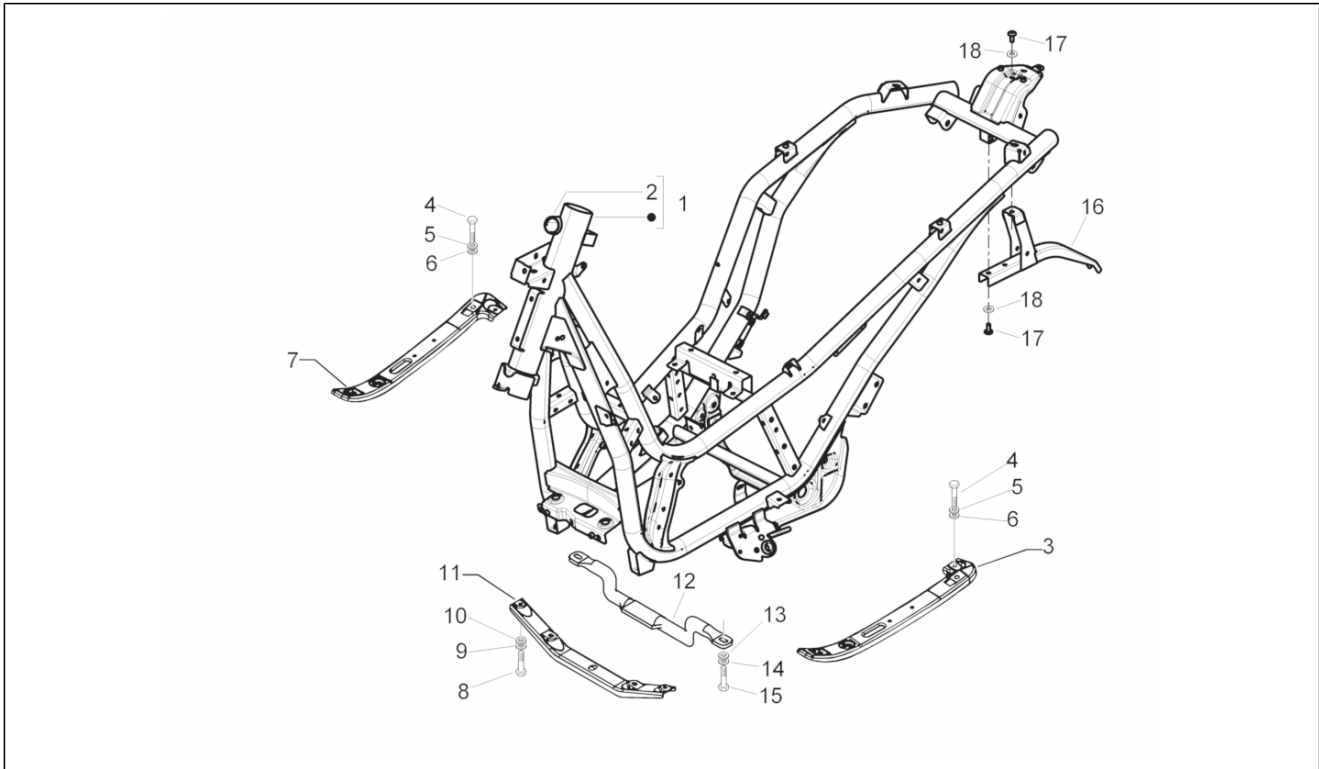

Gruppo	Telaio - Plastiche - Carrozzerie
Codice	02.01
Descrizione	Telaio/scocca
Revisione	1

Pos.	Codice	Descrizione	Q.ta	Varianti
1	6565295	Telaio con p.i.	1	
2	575357	Supporto serratura	1	
3	6574955	Traversino sx	1	
4	031088	Vite M6x16	4	
5	016406	Rondella elastica 6,4x11,8x1	4	
6	003056	Rondella piana 6,4x12x1	4	
7	6574965	Traversino dx	1	
8	031117	Vite m8x18 zn	2	
9	003038	Rondella piana 8,4x18x2	2	
10	016408	Rosetta elastica 13,75x8,15x4,5	2	
11	657179	Traverso unione supporti	1	
12	672435	Tubo anteriore attacco bilancella	1	
13	016408	Rosetta elastica 13,75x8,15x4,5	2	
14	003038	Rondella piana 8,4x18x2	2	
15	031117	Vite m8x18 zn	2	
16	657193	Telaio posteriore	1	
17	CM179301	Vite torx M6x16	2	
18	078307	Rosetta	2