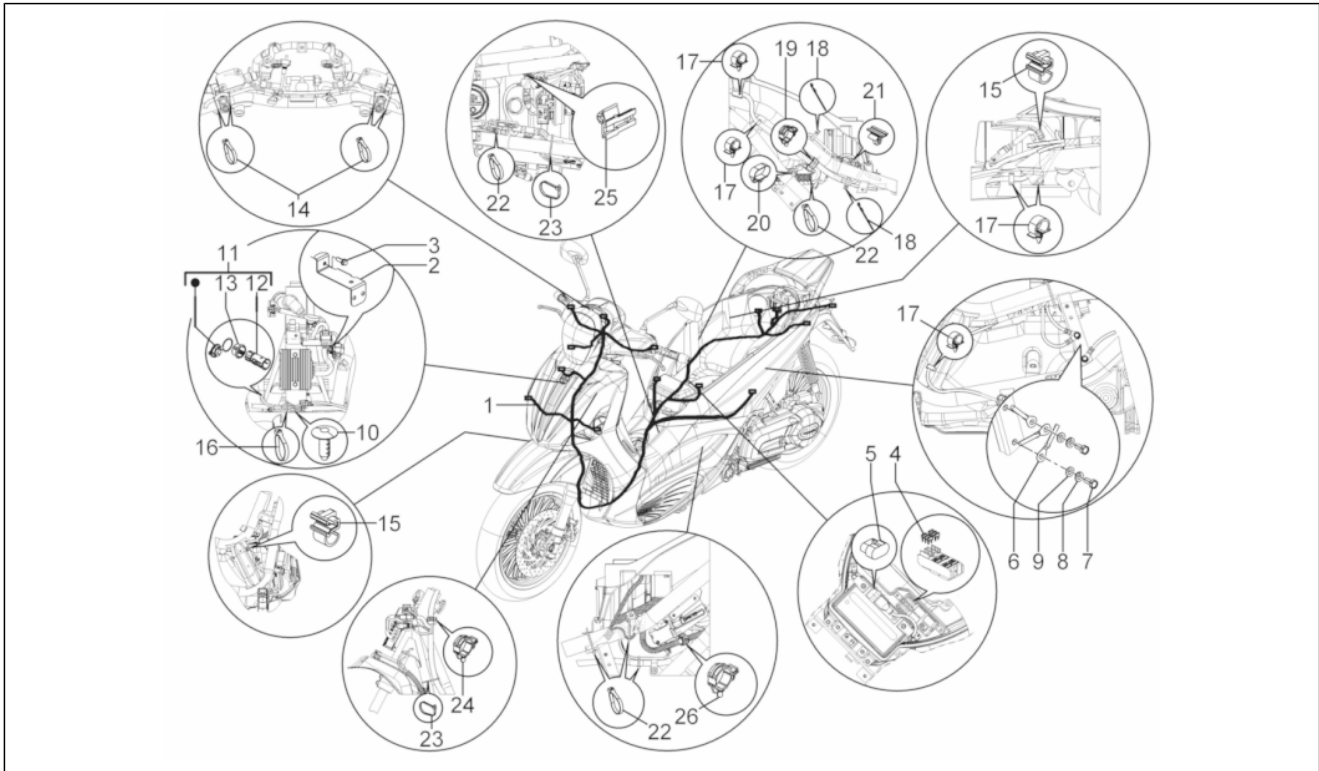

Gruppo	Impianto elettrico
Codice	06.08
Descrizione	Gruppo cavetti principale
Revisione	1

Pos.	Codice	Descrizione	Q.ta	Varianti
1	641715	Gruppo cavetti telaio	1	
2	583525	Staffa	6	
3	434541	Vite TE flangiata M6x16	1	
4	CM080904	Mini fusibile 5A	1	
4	CM080906	Mini fusibile 10A	2	
4	CM080907	Mini fusibile 15A	2	
4	CM080910	Mini fusibile 30A	1	
5	582928	Tappo connettore diagnosi ECU	1	
6	581424	Cavetto di massa	1	
7	641204	Vite autofilettante esagonale trilobata	2	
8	016406	Rondella elastica 6,4x11,8x1	2	
9	003056	Rondella piana 6,4x12x1	2	
10	581142	Sensore temperatura ambientale	1	
11	294770	Pres a b.t. 12V	1	
12	565560	Zoccolo accendisigari	1	
13	565559	Anello luminoso	1	
14	145298	Fascetta a strappo L=180mm	4	
15	CM013203	Molletta bordi lamiera	2	
16	145298	Fascetta a strappo L=180mm	1	
17	231590	Molletta elastica	6	
18	641605	Fascetta a strappo	3	
19	CM006907	Molletta ritegno tubi/cavi L=16	1	
20	CM006902	Molletta ritegno tubi	1	
21	639560	Molletta per connettore	1	
22	145298	Fascetta a strappo L=180mm	5	
23	257134	Fascetta a strappo L=277	11	
24	CM006903	Molletta ritegno tubi/cavi	1	
25	584002	Molletta per connettore	1