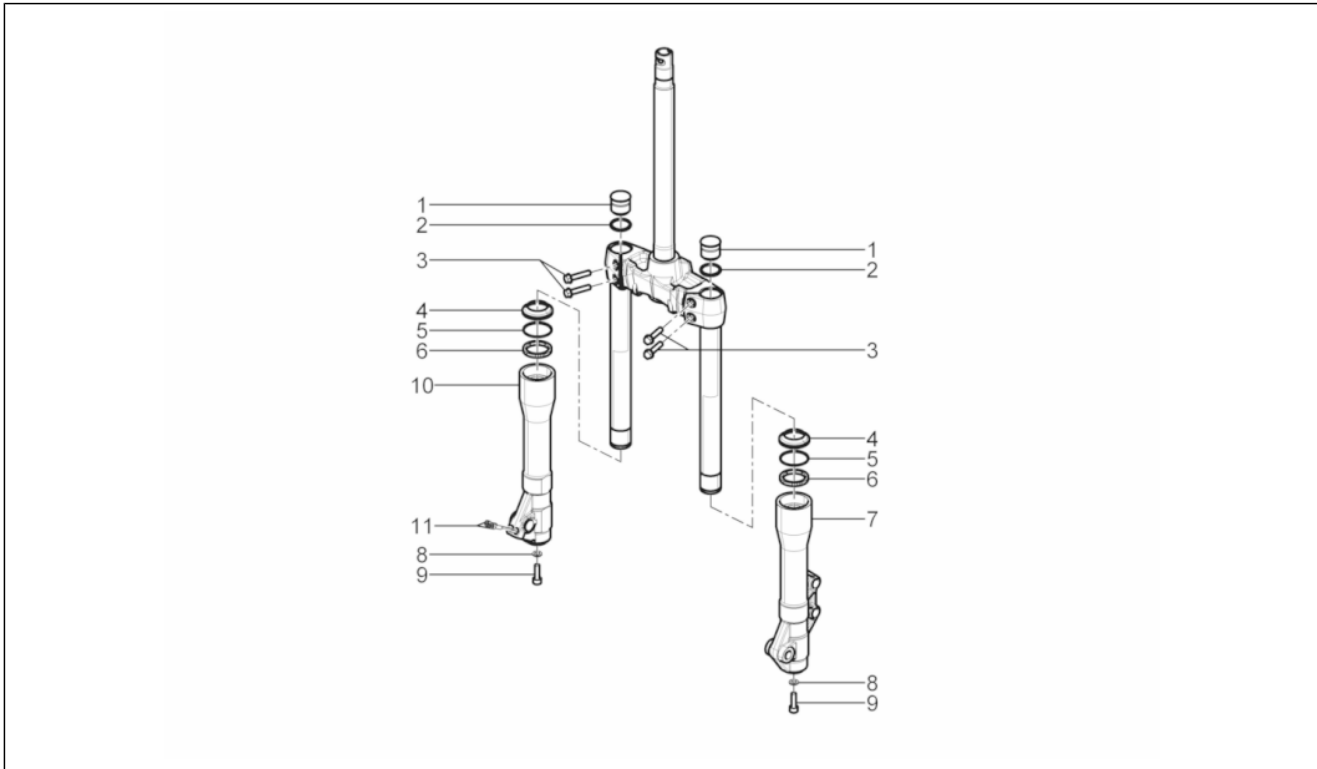

Gruppo	Sospensioni - Ruote
Codice	04.03
Descrizione	Componenti della forcella (Kayaba)
Revisione	1

Pos.	Codice	Descrizione	Q.ta	Varianti
1	666390	Tappo stelo	2	
2	666389	O-ring	2	
3	649992	Vite	4	
4	600269	Anello parapolvere ABS	2	
5	497132	Anello tenuta	2	
6	601310	Paraolio forcella ABS	2	
7	666393	Gambale sinistro completo	1	
8	599270	Rondella (KAYABA)	2	
9	666387	Vite	2	
10	666392	Gambale destro completo ABS	1	
11	649619	Vite	2