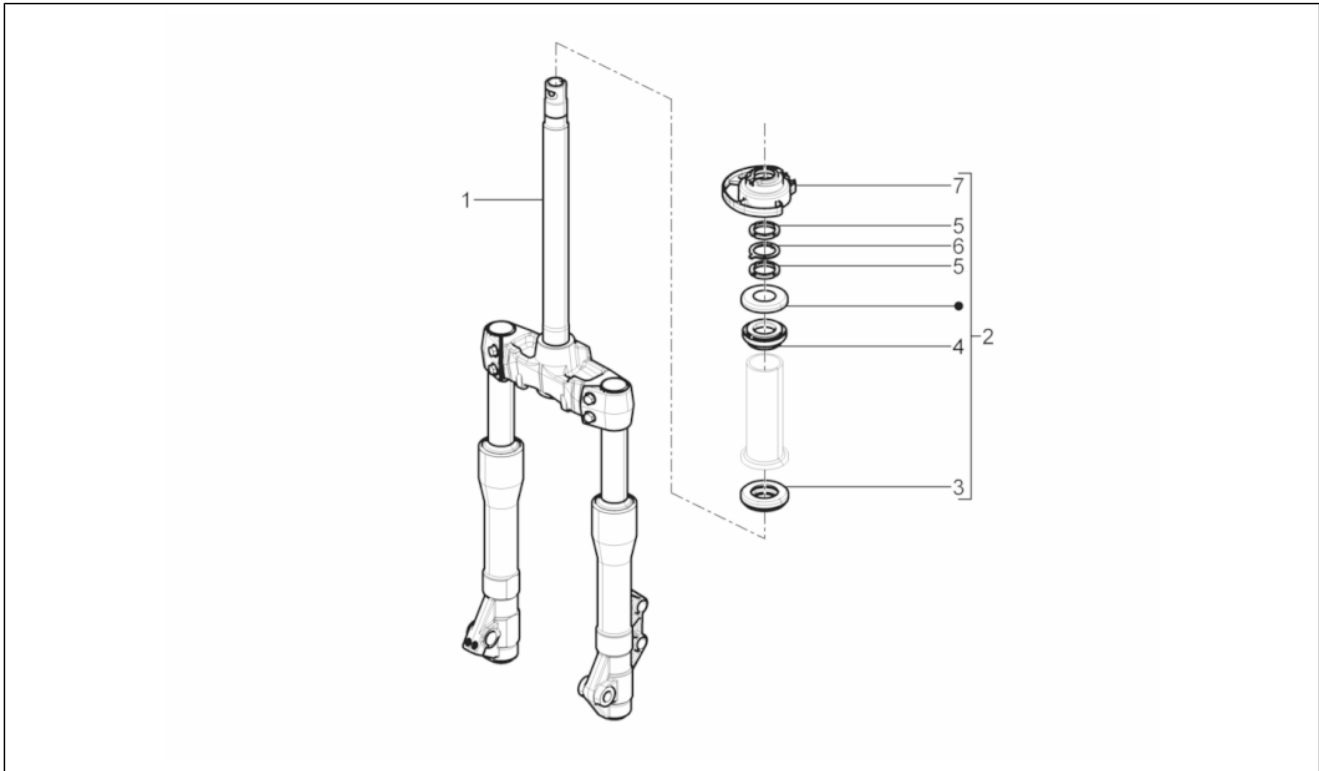

Gruppo	Sospensioni - Ruote
Codice	04.02
Descrizione	Forcella/tubo sterzo - Gruppo ralle
Revisione	1

Pos.	Codice	Descrizione	Q.ta	Varianti
1	58515R	Forcella anteriore completa	1	
2	6008725	Gruppo ralle completo	1	
3	6500754	Ralla inferiore	1	
4	600750	Ralla superiore	1	
5	0111094	Ghiera tubo sterzo	2	
6	582787	Piastrina di sicurezza sterzo	1	
7	666439	Colarino di protezione	1