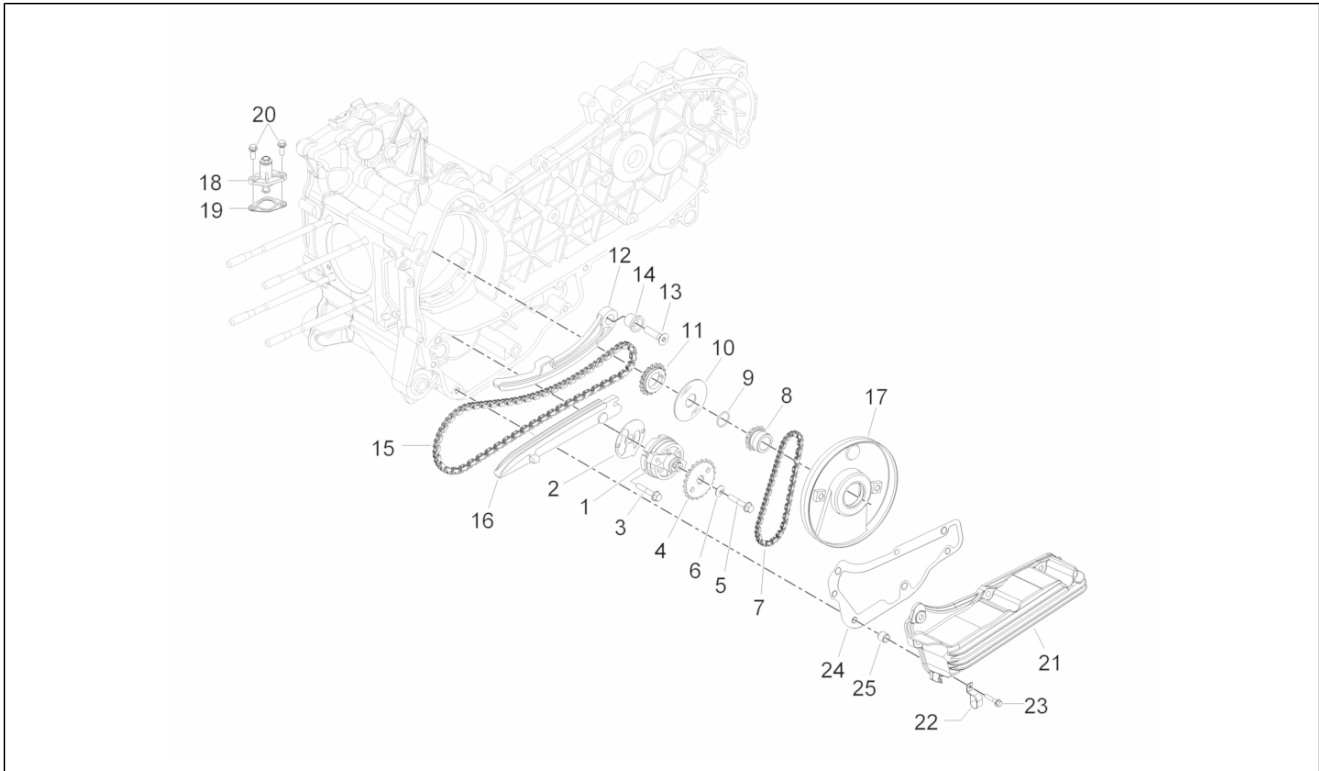

Gruppo	Motore
Codice	01.18
Descrizione	Pompa olio
Revisione	1

Pos.	Codice	Descrizione	Q.ta	Varianti
1	82948R	Pompa olio completa	1	
2	847929	Guarnizione carter-pompa olio	1	
3	829593	Vite TE flangiata M5x35	2	
4	287913	Ingranaggio pompa olio	1	
5	833722	Vite TE flangiata M6x14	1	
6	436695	Molla a tazza $\varnothing 6,4 \times \varnothing 20 \times 2$	1	
7	82644R	Catena distribuzione	1	
8	82783R	Pignone comando pompa olio	1	
9	825952	Anello di tenuta	1	
10	483918	Rondella paraolio	1	
11	82782R	Pignone catena distribuzione	1	
12	840510	Asta tendicatena	1	
13	414837	Vite TE flangiata M6x25	1	
14	485868	Distanziale	1	
15	82649R	Catena pompa olio	1	
16	828308	Pattino tendicatena	1	
17	847116	Coperchio distribuzione	1	
18	82650R	Tendicatena completo	1	
19	847928	Guarnizione	1	
20	434541	Vite TE flangiata M6x16	2	
21	875908	Coppa olio	1	
22	564629	Fascetta	1	
23	289731	Vite flangiata M6x30	7	
24	846098	Guarnizione	1	
25	277916	Grano di riferimento	3