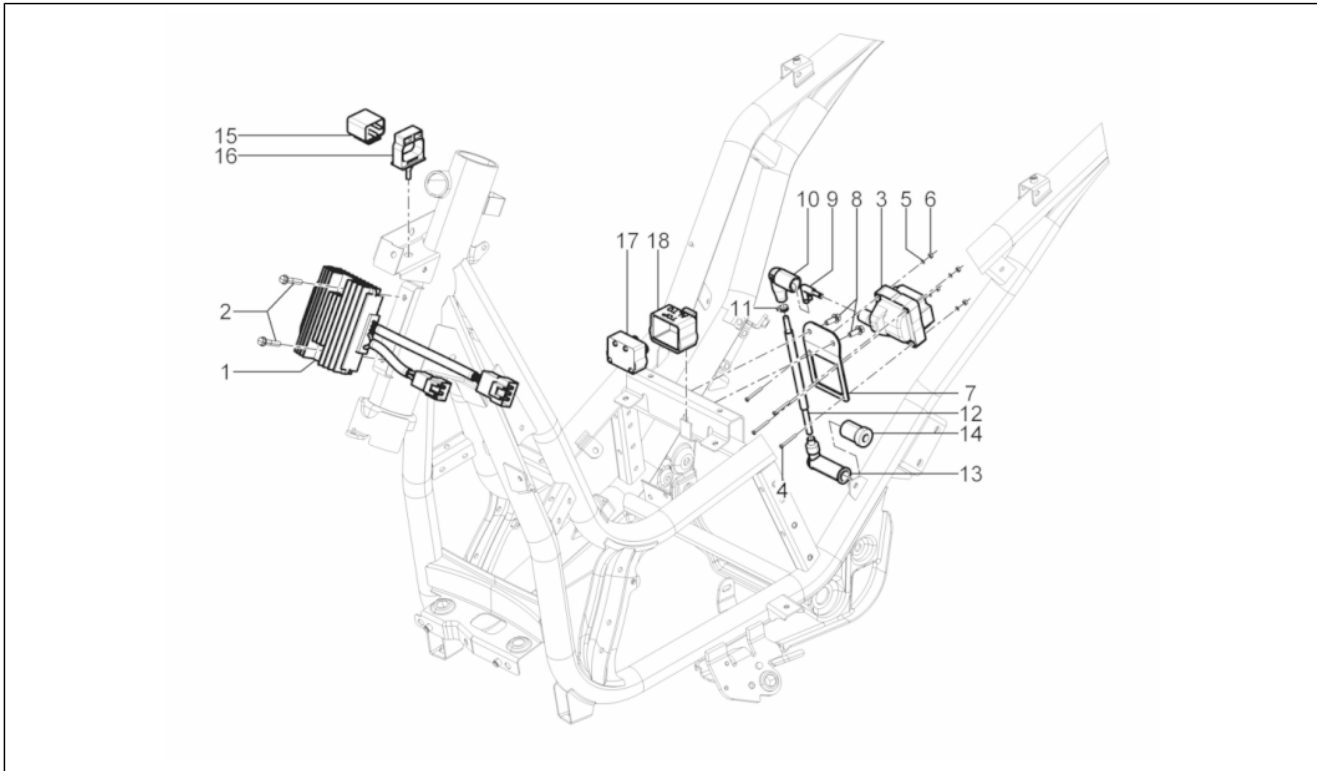

Gruppo	Impianto elettrico
Codice	06.06
Descrizione	Regolatore di tensione - Centraline elettroniche - Bobina A.T.
Revisione	1

Pos.	Codice	Descrizione	Q.ta	Varianti
	641533	Regolatore di tensione	1	
1	58203R	Regolatore di tensione	1	
2	289731	Vite flangiata M6x30	2	
3	58120R	Bobina A.T.	1	
4	583236	Vite M3x20	4	
5	012554	Rosetta 3.2x5.7x0.9	4	
6	020003	Dado m3	4	
7	642232	Staffa bobina A.T.	1	
8	434541	Vite TE flangiata M6x16	2	
9	641725	Terminale A.T.	1	
10	641040	Cappuccio isolante	1	
11	145298	Fascetta a strappo L=180mm	1	
12	080341	Cavo A.T.	1	
13	969348	Cappuccio schermato	1	
14	641643	Collare protezione candela	1	
15	638755	Dispositivo comando lampeggiatori	1	
16	291017	Supporto elastico	1	
17	584509	Sensore antiribaltamento	1	
18	641915	Supporto elastico	1