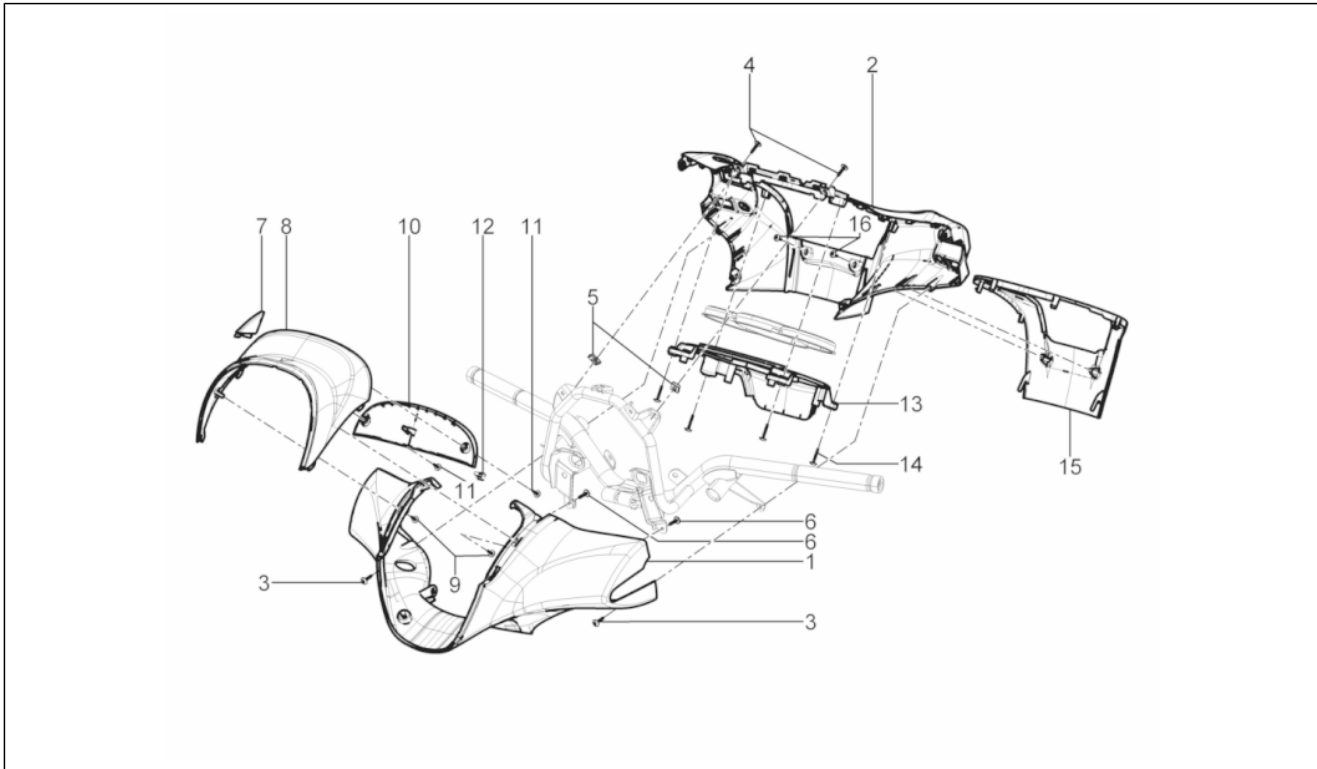

Gruppo	Manubrio/Sterzo
Codice	03.01
Descrizione	Coperture manubrio
Revisione	1

Pos.	Codice	Descrizione	Q.ta	Varianti
1	656464	Coprimanubrio anteriore	1	
1	65646400BT	Coprimanubrio anteriore	1	Colore veicolo:566 - Bianco Perla[NCPMBTCU01]
1	65646400DE	Coprimanubrio anteriore	1	Colore veicolo:222/A - Blu Midnight[NCPMD1CU01]
1	65646400GV	Coprimanubrio anteriore	1	Colore veicolo:579 - Bronzo Perseo[NCPMGVCU01]
1	65646400RR	Coprimanubrio anteriore	1	Colore veicolo:849/A - Rosso Antares[NCPMRRCU01]
1	65646400XN2	Coprimanubrio anteriore	1	Colore veicolo:98/A - Nero Competition[NCPMXNCU01]
2	656465	Coprimanubrio posteriore	1	
2	656465000C	Coprimanubrio posteriore	1	Colore veicolo:849/A - Rosso Antares[NCPMRRCU01] Colore veicolo:222/A - Blu Midnight[NCPMD1CU01]
2	65646500M6	Coprimanubrio posteriore	1	Colore veicolo:566 - Bianco Perla[NCPMBTCU01] Colore veicolo:98/A - Nero Competition[NCPMXNCU01] Colore veicolo:579 - Bronzo Perseo[NCPMGVCU01]
3	CM180701	Vite autofilettante D4x16	2	
4	CM178606	Vite autofilettante 4,2x16	2	
5	CM017409	Piastrina elastica	2	
6	CM180701	Vite autofilettante D4x16	2	
7	657204000C	Coperchietto	1	Colore veicolo:222/A - Blu Midnight[NCPMD1CU01] Colore veicolo:566 - Bianco Perla[NCPMBTCU01] Colore veicolo:98/A - Nero Competition[NCPMXNCU01] Colore veicolo:579 - Bronzo Perseo[NCPMGVCU01] Colore veicolo:849/A - Rosso Antares[NCPMRRCU01]
8	656466000C	Copertura superiore manubrio	1	Colore veicolo:849/A - Rosso Antares[NCPMRRCU01] Colore veicolo:579 - Bronzo Perseo[NCPMGVCU01] Colore veicolo:222/A - Blu Midnight[NCPMD1CU01] Colore veicolo:98/A - Nero Competition[NCPMXNCU01] Colore veicolo:566 - Bianco Perla[NCPMBTCU01]
9	297498	Vite autofilettante M3,5x13	2	
10	656468000C	Elemento chiusura copertura superiore	1	Colore veicolo:222/A - Blu Midnight[NCPMD1CU01] Colore veicolo:566 - Bianco Perla[NCPMBTCU01] Colore veicolo:98/A - Nero Competition[NCPMXNCU01] Colore veicolo:579 - Bronzo Perseo[NCPMGVCU01] Colore veicolo:849/A - Rosso Antares[NCPMRRCU01]