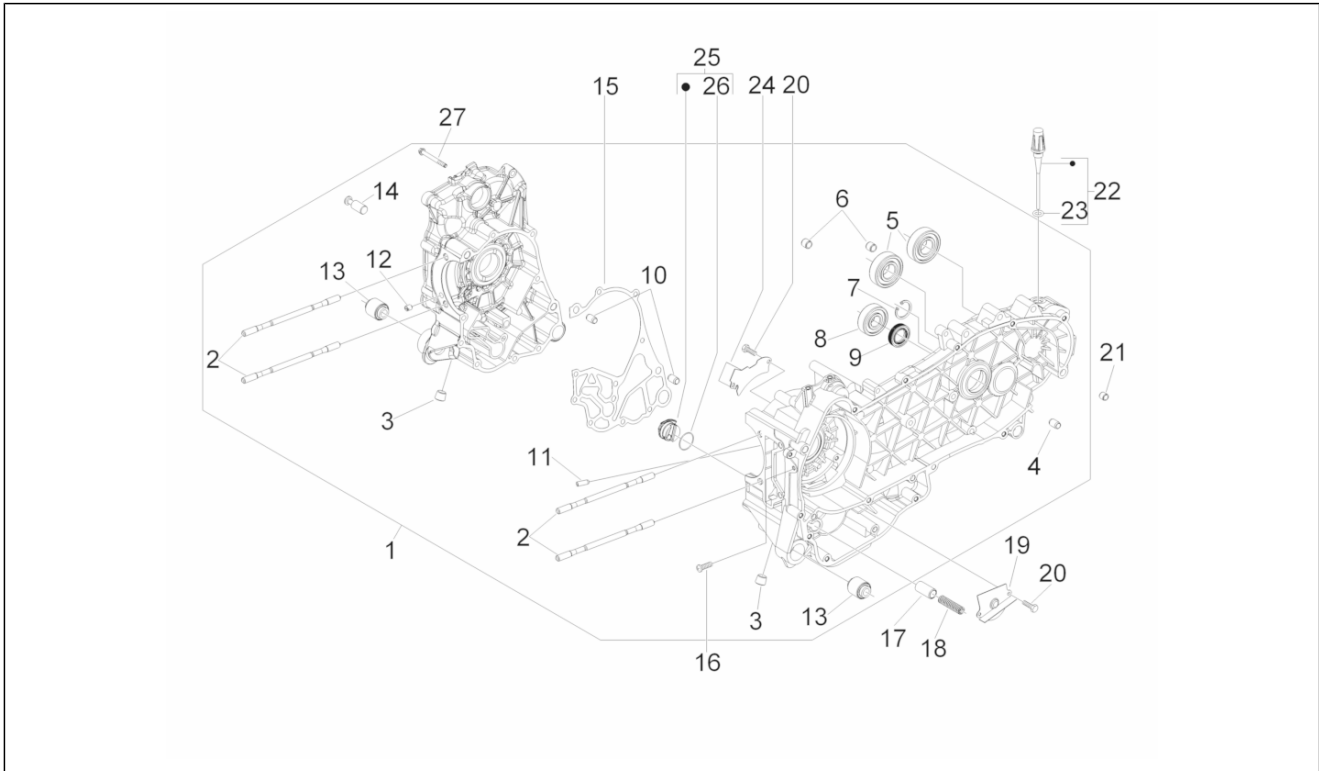

Gruppo	Motore
Codice	01.05
Descrizione	Carter
Revisione	1

Pos.	Codice	Descrizione	Q.ta	Varianti
27	432142	Vite M6x60	10