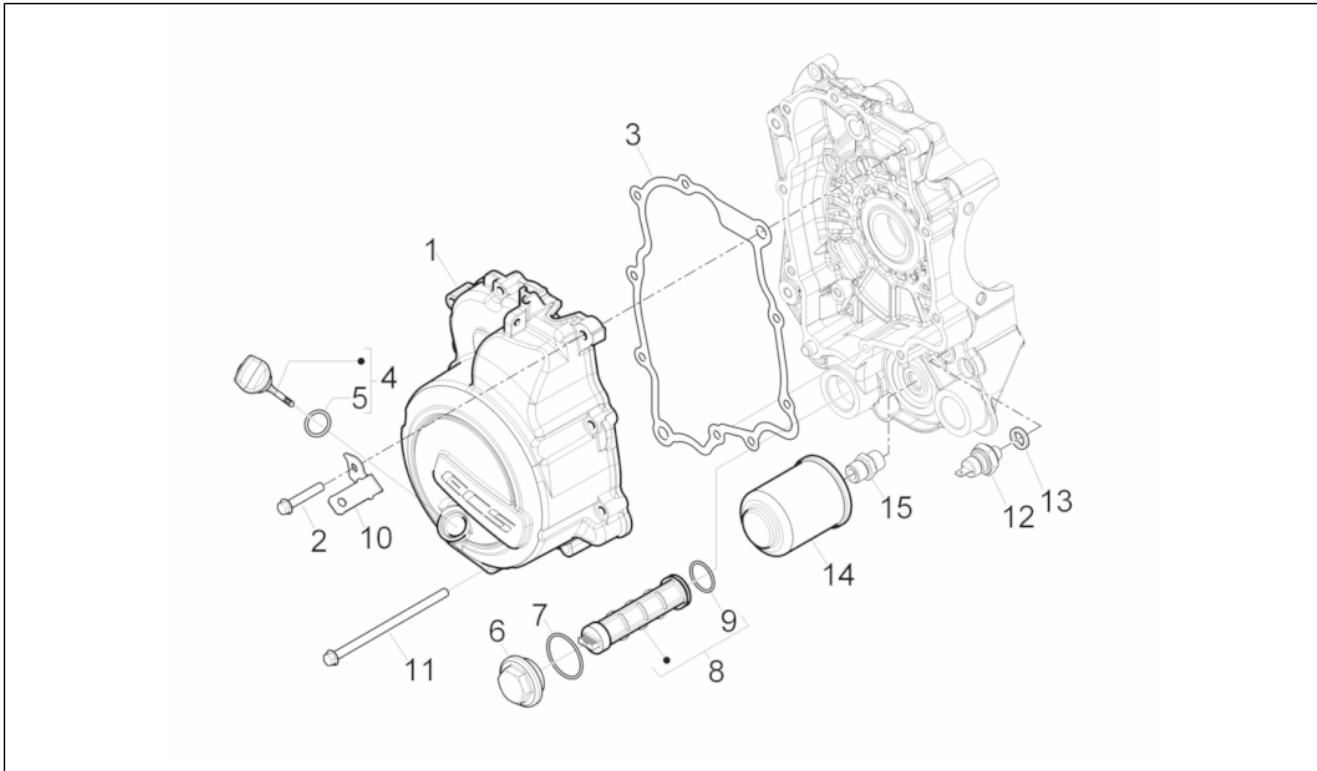

Gruppo	Motore
Codice	01.23
Descrizione	Coperchio volano magnete - Filtro olio
Revisione	1

Pos.	Codice	Descrizione	Q.ta	Varianti
1	879986	Coperchio volano	1	
1	B0148851	Coperchio volano	1	
2	844160	Vite	1	
3	840504	Guarnizione coperchio volano	1	
4	875949	Asta livello olio	1	
5	479986	Anello OR	1	
6	826165	Tappo filtro olio	1	
7	285536	Anello OR 31,47x1,78	1	
8	843568	Filtro olio aspirazione	1	
9	288474	Anello OR 20,35x1,78	1	
10	657238	Piastrina sonda lambda	1	
11	414838	Vite M6x35	9	
12	641541	Sensore pressione olio	1	
13	AP9150472	Rosetta 10,5x17x1,5	1	
14	82635R	Filtro olio	1	
15	840507	Vite speciale filtro olio	1