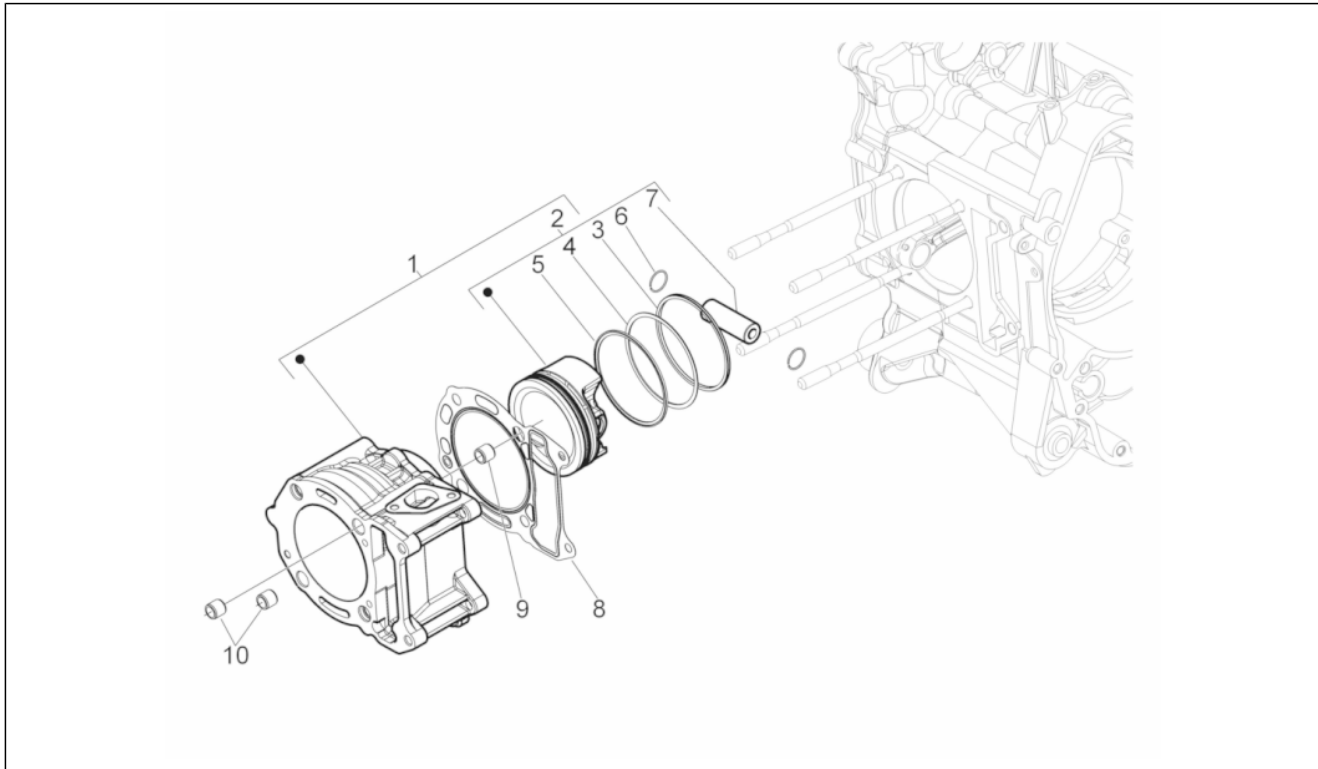

Gruppo	Motore
Codice	01.07
Descrizione	Gruppo cilindro-pistone-spinotto
Revisione	1

Pos.	Codice	Descrizione	Q.ta	Varianti
1	876605	Gruppo cilindro pistone spinotto	1	
2	8481330001	Gruppo pistone-spinotto Cat.1	1	
2	8481330002	Gruppo pistone spinotto Cat.2	1	
2	8481330003	Gruppo pistone spinotto Cat.3	1	
2	8481330004	Gruppo pistone spinotto Cat.4	1	
3	485914	Segmento raschiaolio d.57x2,5	1	
4	486362	Segmento raschiaolio d.57x1	1	
5	485779	Segmento di compressione d.57x1	1	
6	963486	ANELLO ELASTICO (MINGXING RICAMBI)	2	
7	482335	Spinotto	1	
8	875113	Guarnizione base cilindro 0,6 mm	0,50	
8	875114	Guarnizione base cilindro 0,8 mm	0,50	
9	277916	Grano di riferimento	2	
10	478115	Grano di riferimento $\varnothing 11 \times \varnothing 8,1 \times 10$	2