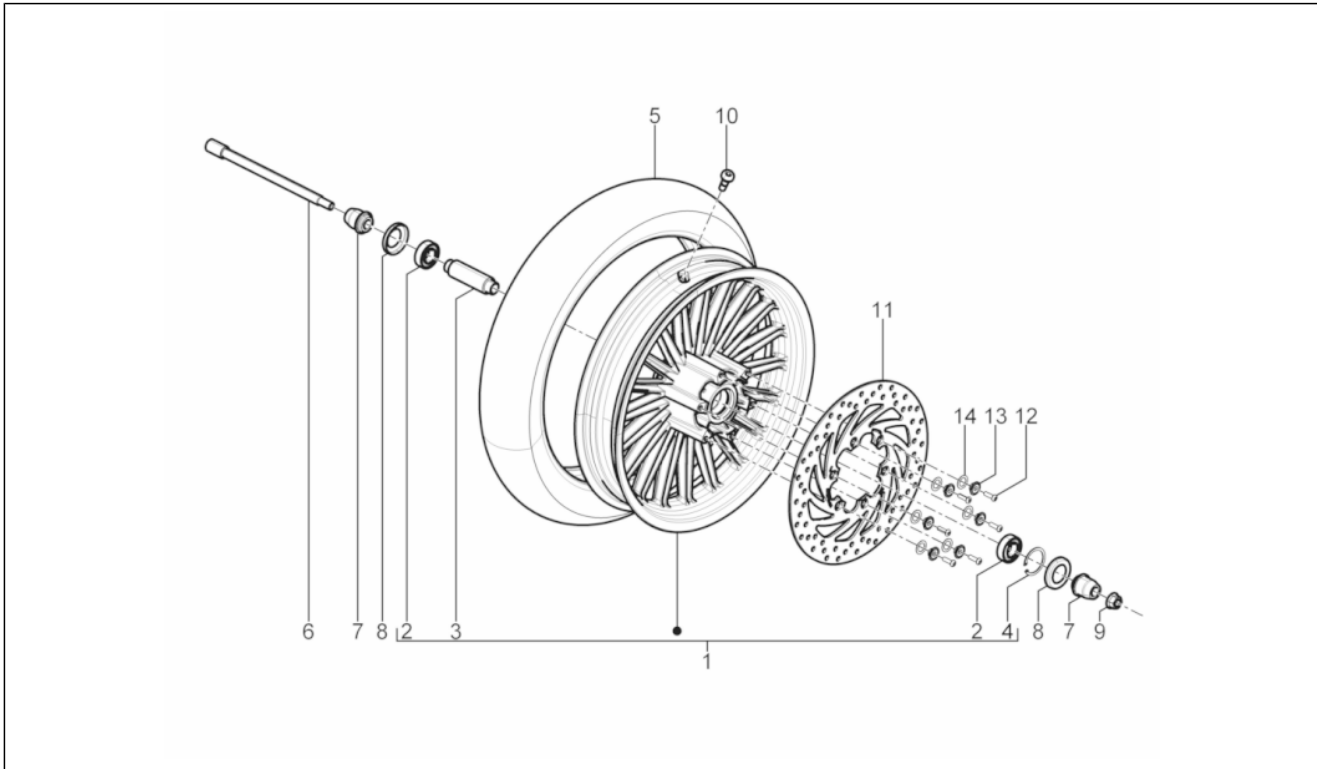

Gruppo	Sospensioni - Ruote
Codice	04.11
Descrizione	Ruota anteriore
Revisione	1

Pos.	Codice	Descrizione	Q.ta	Varianti
1	58548R	Ruota anteriore completa	1	
2	649565	Cuscinetto radiale a sfere	2	
3	665832	Distanziale interno	1	
4	006642	Anello Seeger	1	
5	647668	Pneumatico (Chen Shin) 110/70-16"	1	
5	649783	Pneumatico anteriore 110/70-16" (SAVA)	1	
5	650932	Pneumatico (Pirelli) 110/70-16"	1	
5	666295	Pneumatico (Michelin) 110/70-16"	1	
6	599102	Asse ruota anteriore	1	
7	651269	Distanziale esterno	2	
8	649548	Scodellino	2	
9	271740	Dado M12	1	
10	597679	Valvola per tubeless	1	
11	666344	Disco freno flottante	1	
12	271147	Vite TBEI M6x20	6	
13	651440	Bussola	6	
14	AP8121641	Anello	6