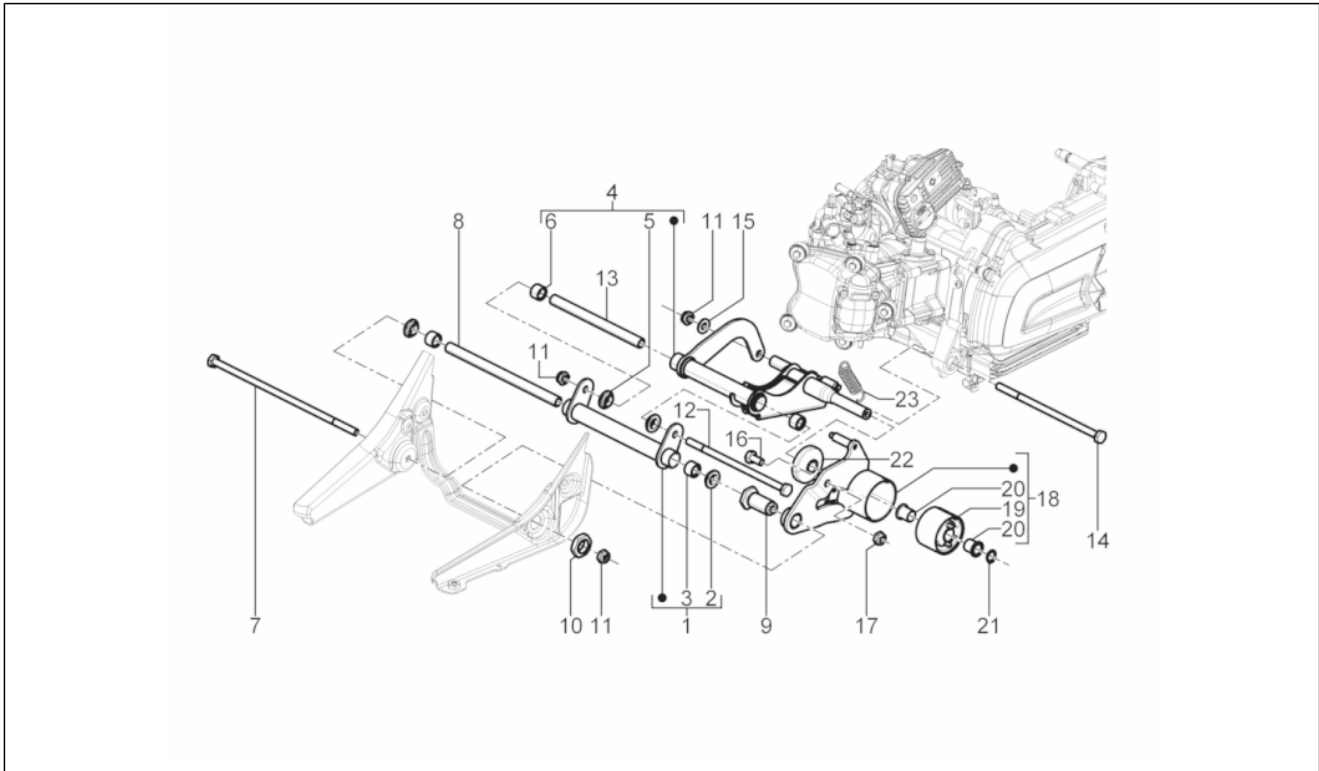

Gruppo	Sospensioni - Ruote
Codice	04.01
Descrizione	Braccio oscillante
Revisione	1

Pos.	Codice	Descrizione	Q.ta	Varianti
1	56443R	Braccio oscillante lato telaio	1	
2	597317	Bussola	2	
3	597374	Boccola a rullini	2	
4	666410	Braccio oscillante lato motore	1	
5	597317	Bussola	2	
6	597374	Boccola a rullini	2	
7	597080	Vite esagonale	1	
8	CM067803	Distanziale L=228 mm	1	
9	597774	Bussola	1	
10	564611	Dado m22x2 h=8	1	
11	002440	Dado autofrenante M10	3	
12	271807	Vite TE M10x202	1	
13	CM067801	Distanziale L=183 mm	1	
14	597081	Vite	1	
15	178790	Rondella piana 22x10,3x2,5	1	
16	597893	Vite esagonale	1	
17	002440	Dado autofrenante M10	1	
18	666250	Staffa supporto silent block	1	
19	272750	Silent block	1	
20	273460	Bussola	2	
21	006416	Anello Seeger	1	
22	599250	Tampone	1	
23	597490	Molla	1