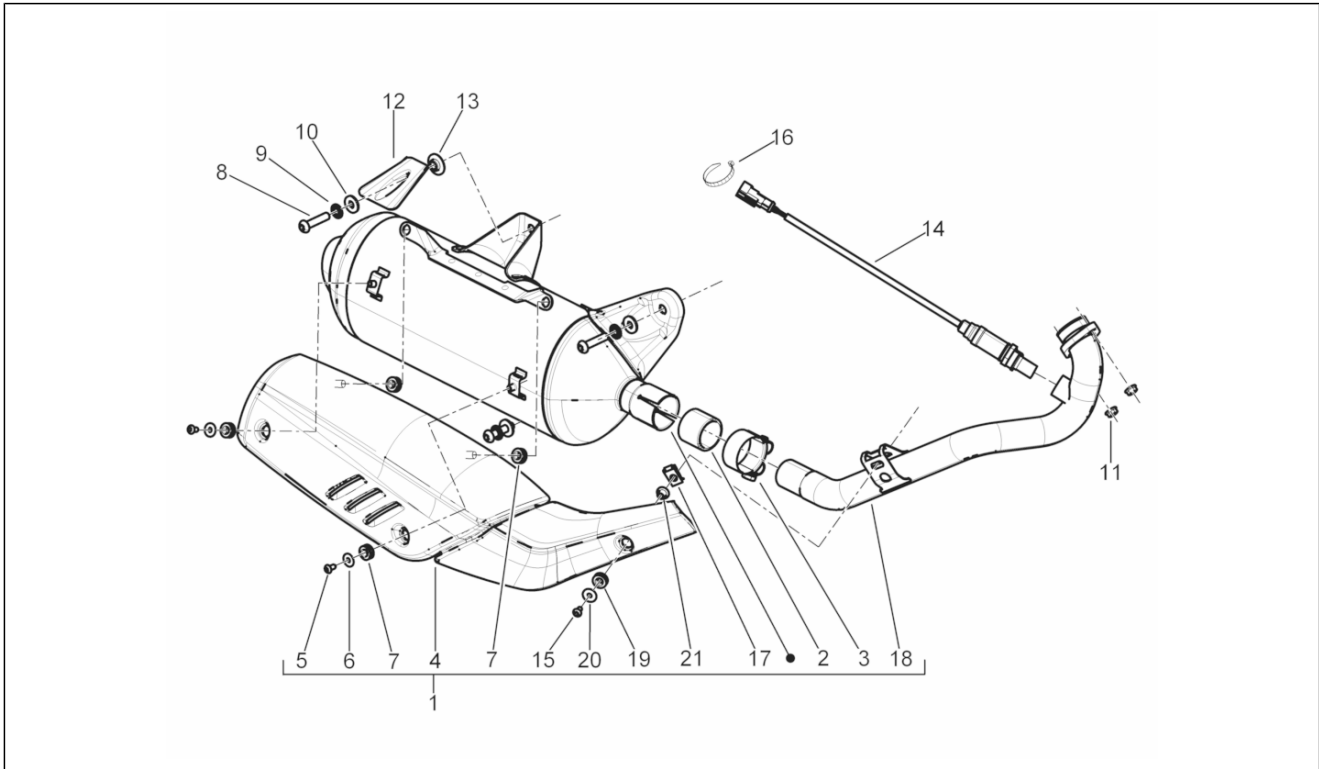

Gruppo	Motore
Codice	01.42
Descrizione	Marmitta
Revisione	1

Pos.	Codice	Descrizione	Q.ta	Varianti
1	8790975	Marmitta completa di protezione	1	
2	8263885	Boccola in grafite	1	
3	82789R	Fascetta stringitubo	1	
4	878730	Protezione paracalore	1	
5	842908	Vite M5x10	3	
6	841821	Rosetta 6,6x18x1,6	2	
7	487665	Tampone	4	
8	599208	Vite TE M8x30	3	
9	834187	Rosetta elastica 16x8,2x2,2	3	
10	848452	Rondella piana 19,3x8,2x2,5	3	
11	436947	Dado esagonale	2	
12	AP8119925	Tappo	1	
13	873450	Distanziale	1	
14	639806	Sonda lambda	1	
15	880285	Vite TB Torx	1	
16	145298	Fascetta a strappo L=180mm	1	
17	248419	Piastrina elastica m5	1	
18	878985	Collettore di scarico	1	
18	B014354	Collettore di scarico	1	
19	487665	Tampone	1	
20	827526	Rondella piana	1	
21	878130	Distanziale	1