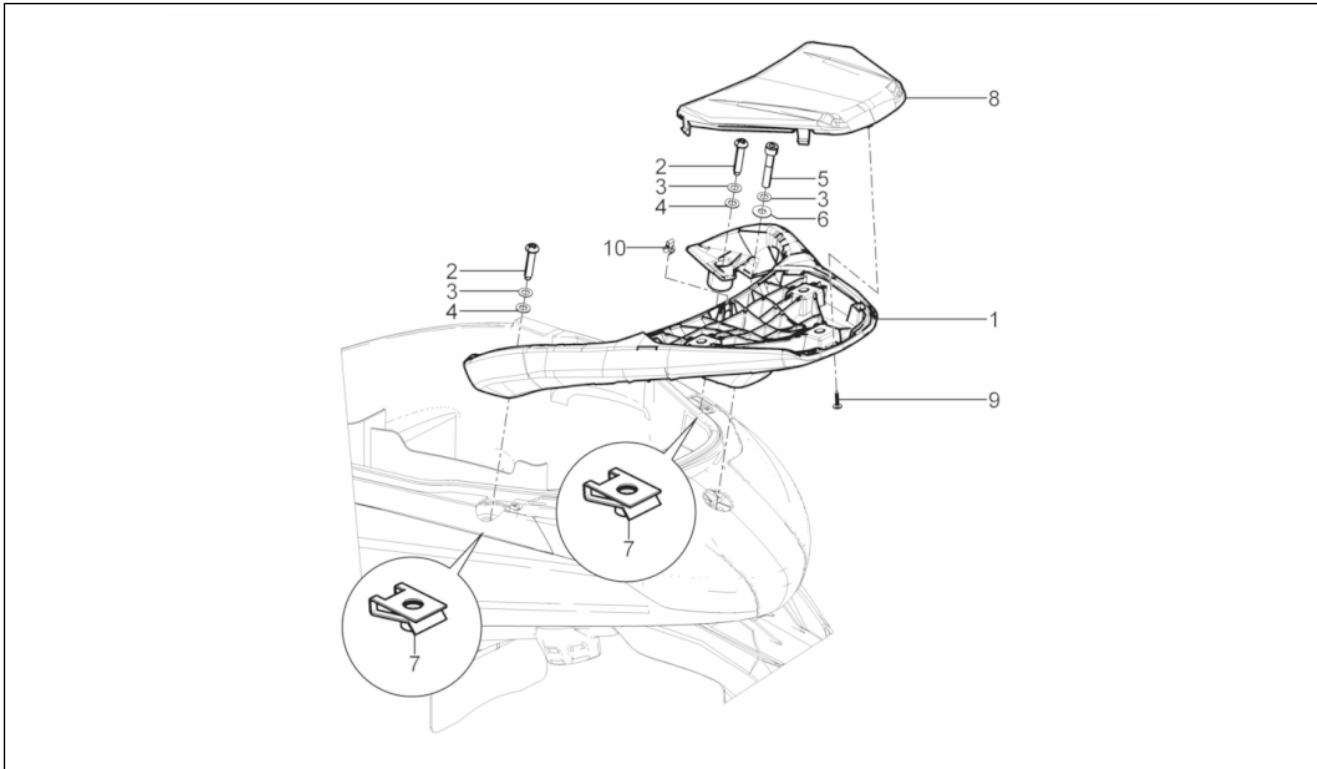

Gruppo	Telaio - Plastiche - Carrozzerie
Codice	02.44
Descrizione	Portapacchi posteriore
Revisione	1

Pos.	Codice	Descrizione	Q.ta	Varianti
1	656801	Portapacchi posteriore	1	
1	65680100EU	Portapacchi posteriore	1	Colore veicolo:566 - Bianco Perla[NCPMBTCU01] Colore veicolo:98/A - Nero Competition[NCPMXNCU01] Colore veicolo:222/A - Blu Midnight[NCPMD1CU01] Colore veicolo:579 - Bronzo Perseo[NCPMGVCU01] Colore veicolo:849/A - Rosso Antares[NCPMRRCU01]
2	656894	Vite TB Torx	2	
3	012540	Rosetta dentellata 14x8,3x1,8	3	
4	003058	Rosetta 15x8,4x1,5	2	
5	826298	Vite TCEI	1	
6	006032	Rondella	1	
7	575268	Piastrina elastica M8	2	
8	656802000C	Coperchio portapacchi	1	Colore veicolo:566 - Bianco Perla[NCPMBTCU01] Colore veicolo:98/A - Nero Competition[NCPMXNCU01] Colore veicolo:222/A - Blu Midnight[NCPMD1CU01] Colore veicolo:579 - Bronzo Perseo[NCPMGVCU01] Colore veicolo:849/A - Rosso Antares[NCPMRRCU01]
9	CM178604	Vite autofilettante	1	
10	9004468091000	Clip a pinza	1