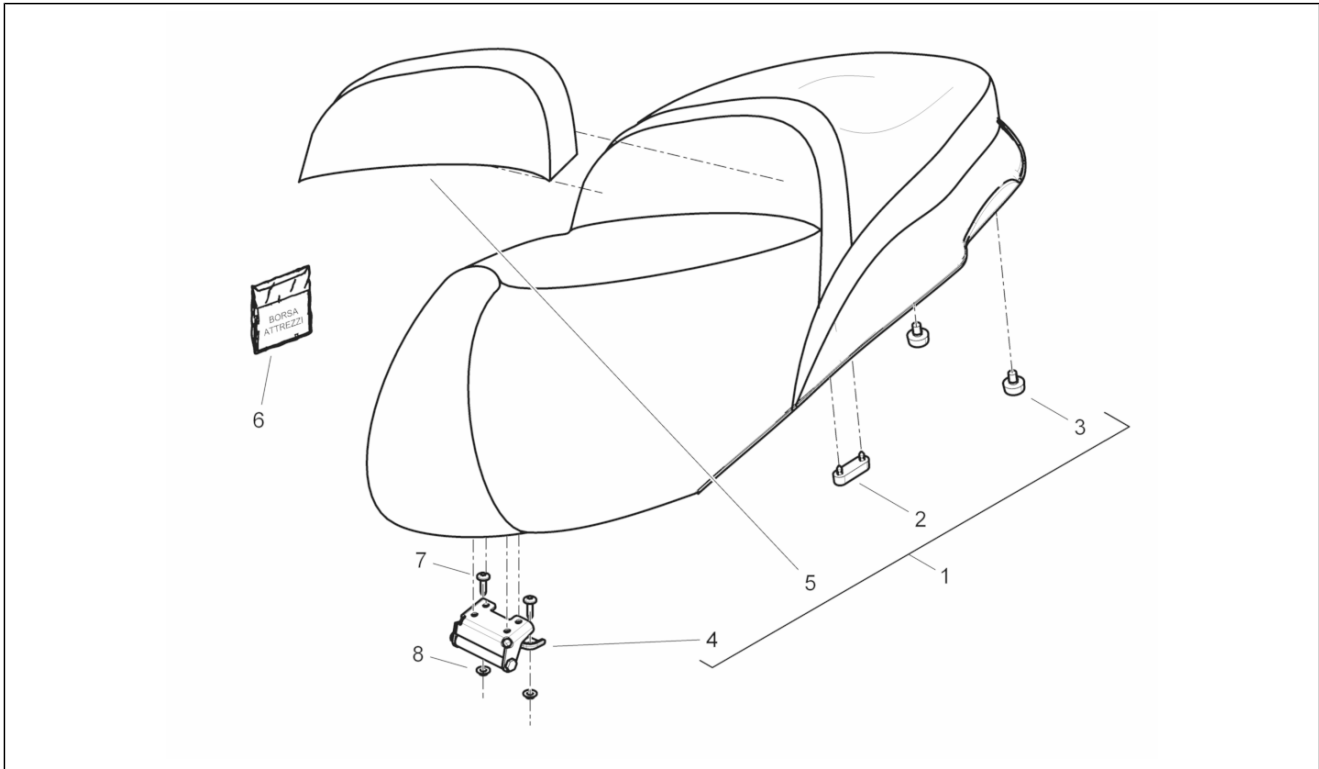

Gruppo	Telaio - Plastiche - Carrozzerie
Codice	02.39
Descrizione	Sella/sedili - Borsa attrezzi
Revisione	1

Pos.	Codice	Descrizione	Q.ta	Varianti
1	65684300C1	Sella completa	1	Colore veicolo:222/A - Blu Midnight[NCPMD1CU01] Colore veicolo:849/A - Rosso Antares[NCPMRRCU01]
1	65684300C2	Sella completa	1	Colore veicolo:98/A - Nero Competition[NCPMXNCU01] Colore veicolo:579 - Bronzo Perseo[NCPMGVCU01] Colore veicolo:566 - Bianco Perla[NCPMBTCU01]
2	296456	Tampone	2	
3	577492	Tampone	2	
4	656847	Cerniera sella	1	
5	672168	Schienalino	1	
5	67404900C1	Schienale sella	1	Colore veicolo:849/A - Rosso Antares[NCPMRRCU01] Colore veicolo:222/A - Blu Midnight[NCPMD1CU01]
5	67404900C2	Schienalino	1	Colore veicolo:98/A - Nero Competition[NCPMXNCU01] Colore veicolo:579 - Bronzo Perseo[NCPMGVCU01] Colore veicolo:566 - Bianco Perla[NCPMBTCU01]
6	666281	Borsa attrezzi completa	1	
7	CM179302	Vite metrica M6x22	2	
8	830056	Boccola zigrinata	2