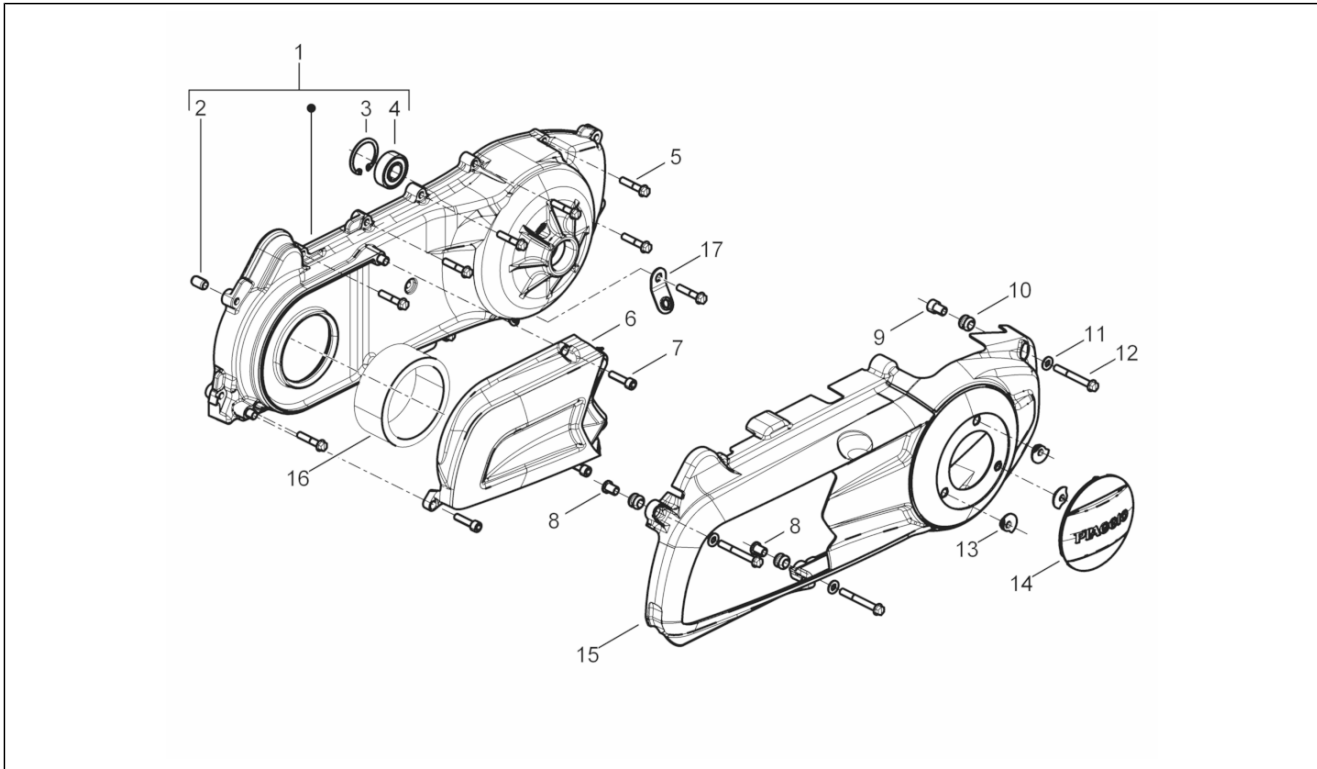

Gruppo	Motore
Codice	01.15
Descrizione	Coperchio carter - Raffreddamento carter
Revisione	1

Pos.	Codice	Descrizione	Q.ta	Varianti
1	877843	Coperchio trasmissione completo	1	
2	239388	Spina riferimento 6,5x9,5x15	2	
3	006635	Anello elastico	1	
4	478985	Cuscinetto	1	
5	289731	Vite flangiata M6x30	9	
6	876075	Coperchio raffreddamento	1	
7	018553	Vite M6x25	3	
8	431577	Distanziale	2	
9	876413	Distanziale	1	
10	431578	Tampone	1	
11	013777	Rondella 6.4x13x1.5	3	
12	430207	Vite M6x50	3	
13	871458	Tampone di montaggio	3	
14	CM155109	Coperchietto coperchio trasmissione	1	
15	877845	Coperchio insonorizzante trasmissione	1	
16	875701	Elemento filtrante	1	
17	844964	Fascetta fissaggio	1