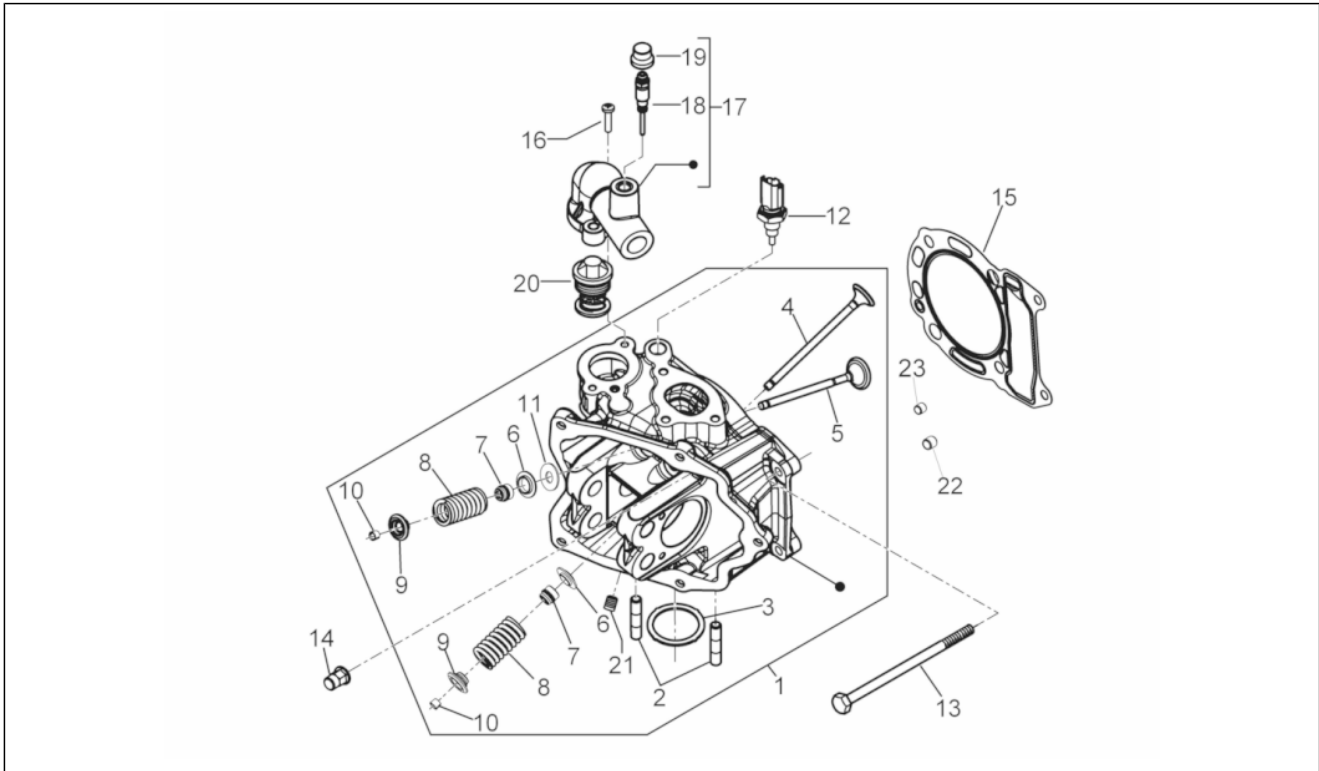

Gruppo	Motore
Codice	01.10
Descrizione	Gruppo testa - Valvole
Revisione	1

Pos.	Codice	Descrizione	Q.ta	Varianti
1	8778015	TESTA CILINDRO COMPLETA X RICAMBI	1	
2	435629	Prigioniero M7	2	
3	480853	Guarnizione scarico	1	
4	873114	Valvola scarico	2	
5	872999	Valvola aspirazione	2	
6	483711	Scodellino inferiore	4	
7	436438	Anello di tenuta valvola	4	
7	82971R	Anello di tenuta valvola	4	
8	875140	Molla valvola	4	
9	483914	Scodellino superiore	4	
10	285846	Semicono valvola	8	
11	CM159801	Rondella spessoramento 0,4 mm	1	
11	CM159802	Rondella spessoramento 0,8 mm	1	
11	CM159803	Rondella spessoramento 1,2 mm	1	
12	640485	Sensore temperatura acqua	1	
13	485603	Vite TE flangiata	2	
14	832870	Dado cieco	4	
15	876625	Guarnizione testa 0,3mm	1	
16	845753	Vite TBEI M5x20	2	
17	875106	Raccordo uscita acqua	1	
18	430045	Vite di spurgo	1	
19	063435	Cappuccio spurgo aria	1	
20	82951R	Termostato acqua	1	
21	877432	Tappo filettato	1	
22	277916	Grano di riferimento	2	
23	478115	Grano di riferimento Ø11xØ8,1x10	2