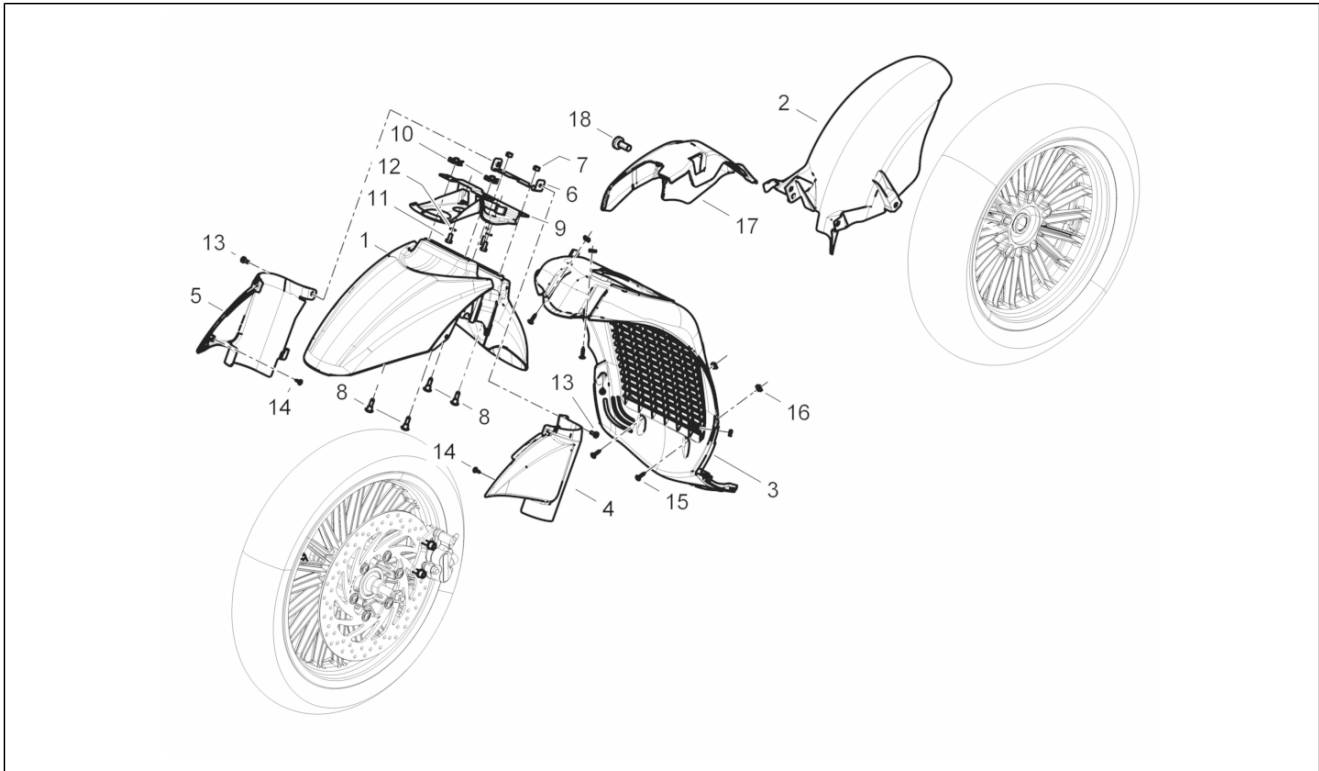

Gruppo	Telaio - Plastiche - Carrozzerie
Codice	02.33
Descrizione	Vano ruota - Parafango
Revisione	1

Pos.	Codice	Descrizione	Q.ta	Varianti
1	665503	Parafango anteriore	1	
1	66550300BT	Parafango anteriore	1	Colore veicolo:566 - Bianco Perla[NCPMBTCU01]
1	66550300DE	Parafango anteriore	1	Colore veicolo:222/A - Blu Midnight[NCPMD1CU01]
1	66550300GV	Parafango anteriore	1	Colore veicolo:579 - Bronzo Perseo[NCPMGVCU01]
1	66550300RR	Parafango anteriore	1	Colore veicolo:849/A - Rosso Antares[NCPMRRCU01]
1	66550300XN2	Parafango anteriore	1	Colore veicolo:98/A - Nero Competition[NCPMXNCU01]
2	656830	Parafango posteriore	1	
3	656340000C	Vano ruota	1	Colore veicolo:222/A - Blu Midnight[NCPMD1CU01] Colore veicolo:98/A - Nero Competition[NCPMXNCU01] Colore veicolo:849/A - Rosso Antares[NCPMRRCU01] Colore veicolo:579 - Bronzo Perseo[NCPMGVCU01] Colore veicolo:566 - Bianco Perla[NCPMBTCU01]
4	66550400EU	Fodero SX	1	Colore veicolo:566 - Bianco Perla[NCPMBTCU01] Colore veicolo:98/A - Nero Competition[NCPMXNCU01] Colore veicolo:222/A - Blu Midnight[NCPMD1CU01] Colore veicolo:579 - Bronzo Perseo[NCPMGVCU01] Colore veicolo:849/A - Rosso Antares[NCPMRRCU01]
5	66550500EU	Fodero DX	1	Colore veicolo:566 - Bianco Perla[NCPMBTCU01] Colore veicolo:98/A - Nero Competition[NCPMXNCU01] Colore veicolo:222/A - Blu Midnight[NCPMD1CU01] Colore veicolo:579 - Bronzo Perseo[NCPMGVCU01] Colore veicolo:849/A - Rosso Antares[NCPMRRCU01]
6	598642	Staffa supporto foderi	1	
7	195482	Dado autofrenante M6	2	
8	575249	Vite con codolo M6	4	
9	665995	Staffa di supporto	1	
10	254485	Piastrina elastica M6	2	
11	031086	Vite m6x12	3	
12	006966	Rondella elastica 6,4x11x0,5	3	
13	297498	Vite autofilettante M3,5x13	2	
14	018623	Vite automaschiante	2