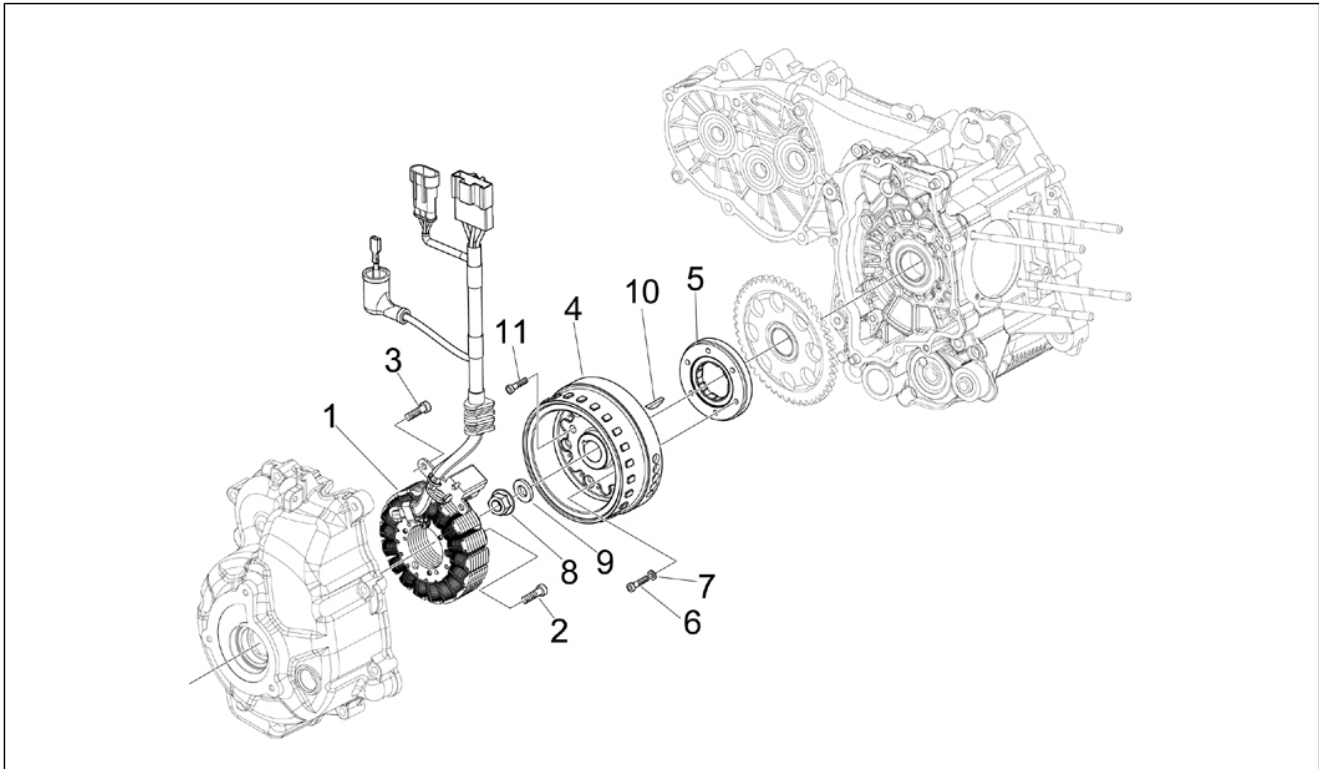

Gruppo	Motore
Codice	01.21
Descrizione	Volano magnete
Revisione	1

Pos.	Codice	Descrizione	Q.ta	Varianti
1	642054	Statore completo (Kokusan)	1	
2	122637	Vite TCEI ribass. M6x30	3	
3	018623	Vite automaschiate	2	
4	639410	Rotore completo (Kokusan)	1	
5	825431	Ruota libera completa	1	
6	877289	Vite TCEI M6x24	6	
7	479515	Rosetta spaccata	6	
8	563728	Dado M16x13	1	
9	842385	Rosetta piana	1	
10	000097	Chiavetta	1	
11	018575	Vite TCCIC M5x10	2