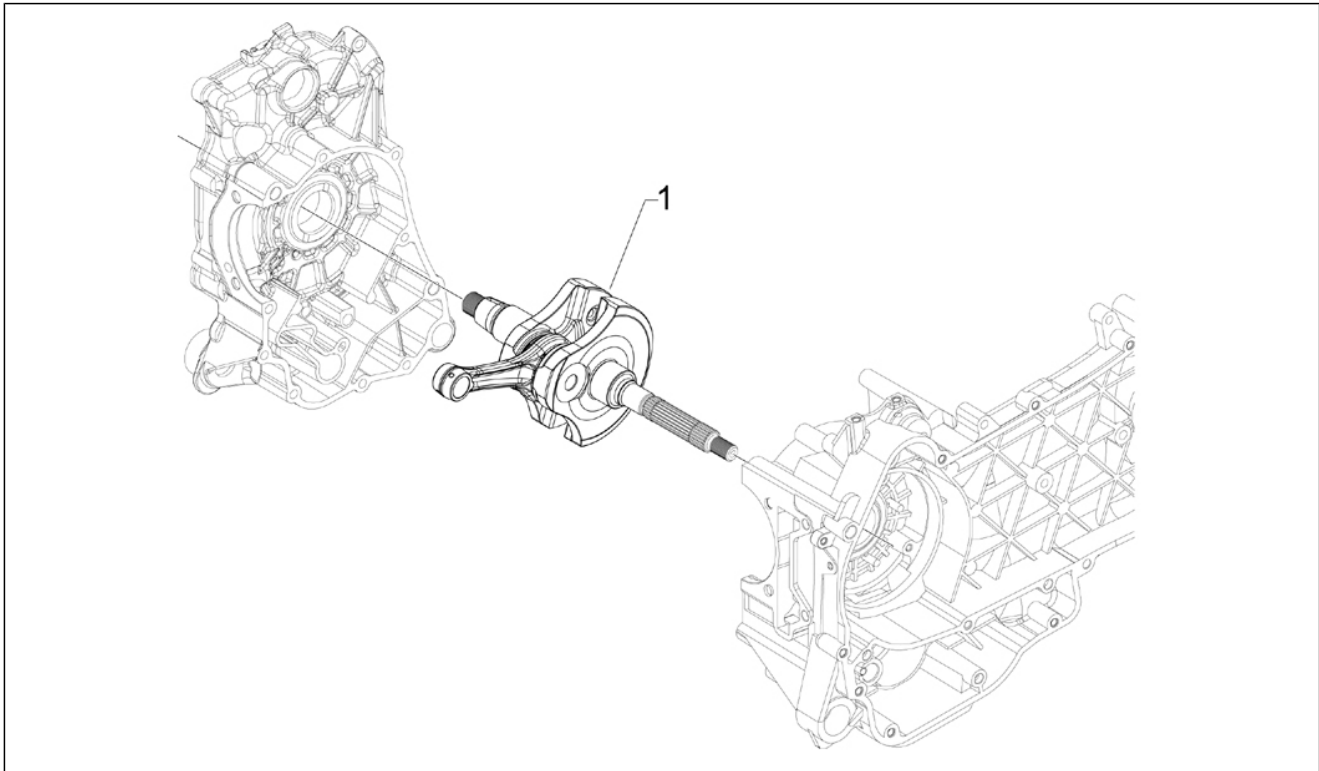

Gruppo	Motore
Codice	01.06
Descrizione	Albero motore
Revisione	1

Pos.	Codice	Descrizione	Q.ta	Varianti
1	8745635001	Albero motore Cat.1	1	
1	8745635002	Albero motore Cat.2	1