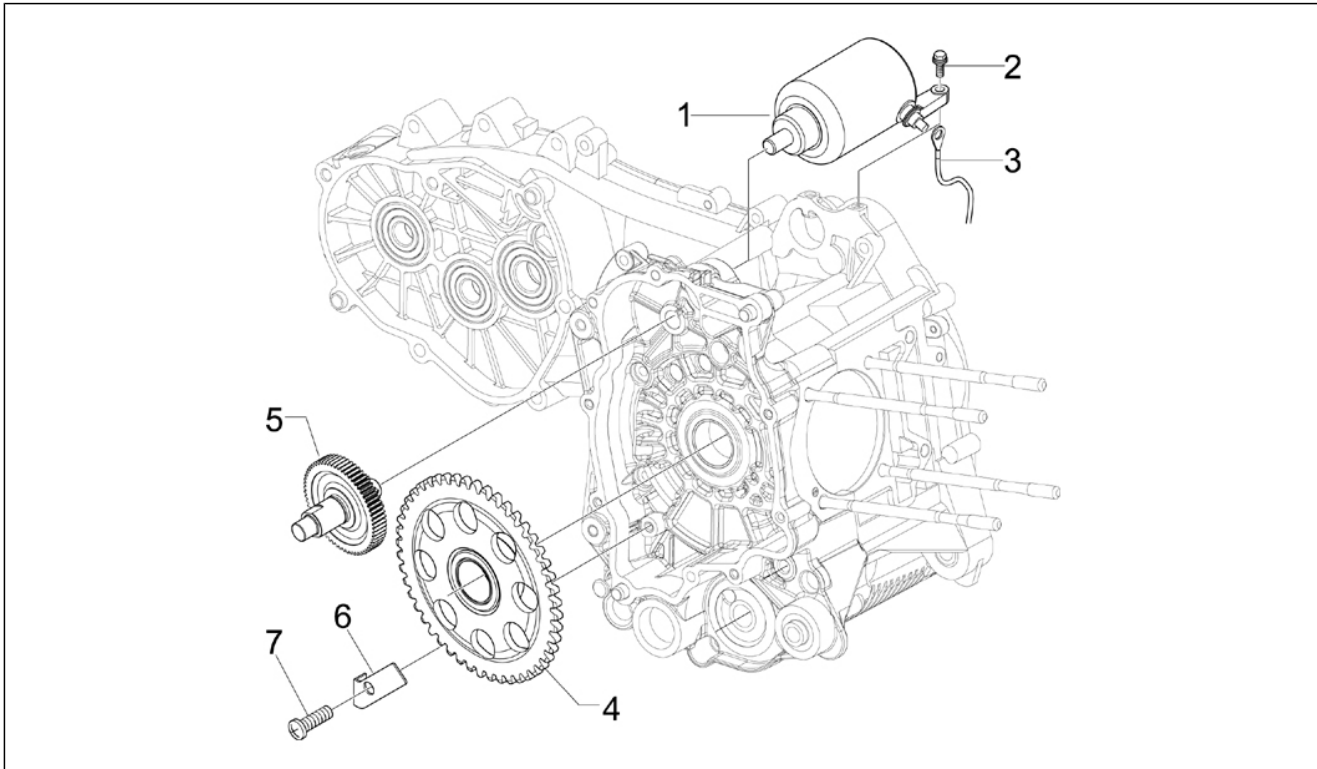

Gruppo	Motore
Codice	01.20
Descrizione	Avviamento - Avviamento elettrico
Revisione	1

Pos.	Codice	Descrizione	Q.ta	Varianti
1	58218R	Motorino avviamento	1	
2	414837	Vite TE flangiata M6x25	2	
2	B016774	Vite TE flangiata M6x25	2	
3	642303	Cavo motorino avviamento	1	
4	82737R	Corona avviamento elettrico	1	
5	874803	Rinvio avviamento elettrico	1	
6	848724	Lamierino contenitore corona	1	
7	008375	Vite M6x14	1