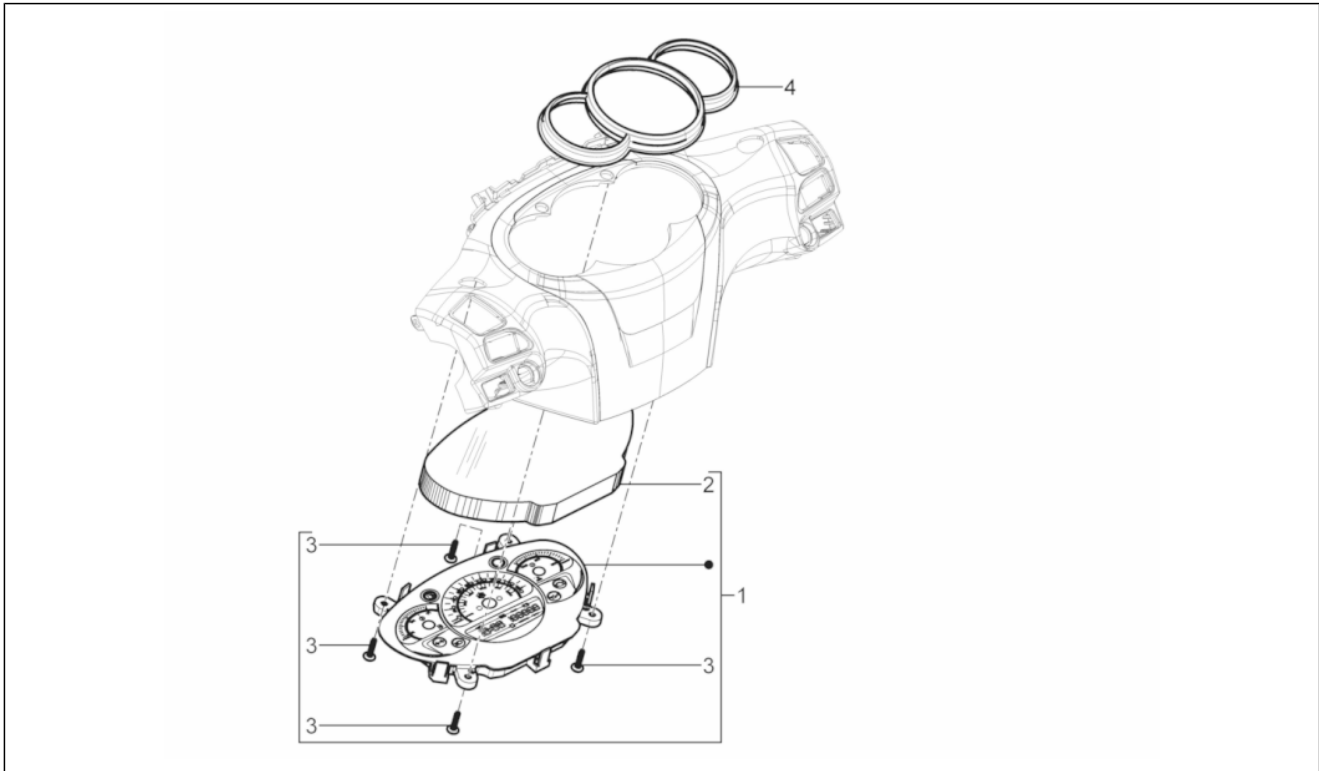

Gruppo	Manubrio/Sterzo
Codice	03.02
Descrizione	Gruppo strumenti - Cruscotto
Revisione	1

Pos.	Codice	Descrizione	Q.ta	Varianti
1	641853	Gruppo strumenti	1	
2	642180	Trasparente gruppo strumenti	1	
3	CM180702	Vite autofilettante	4	
4	657044	Cornice gruppo strumenti	1