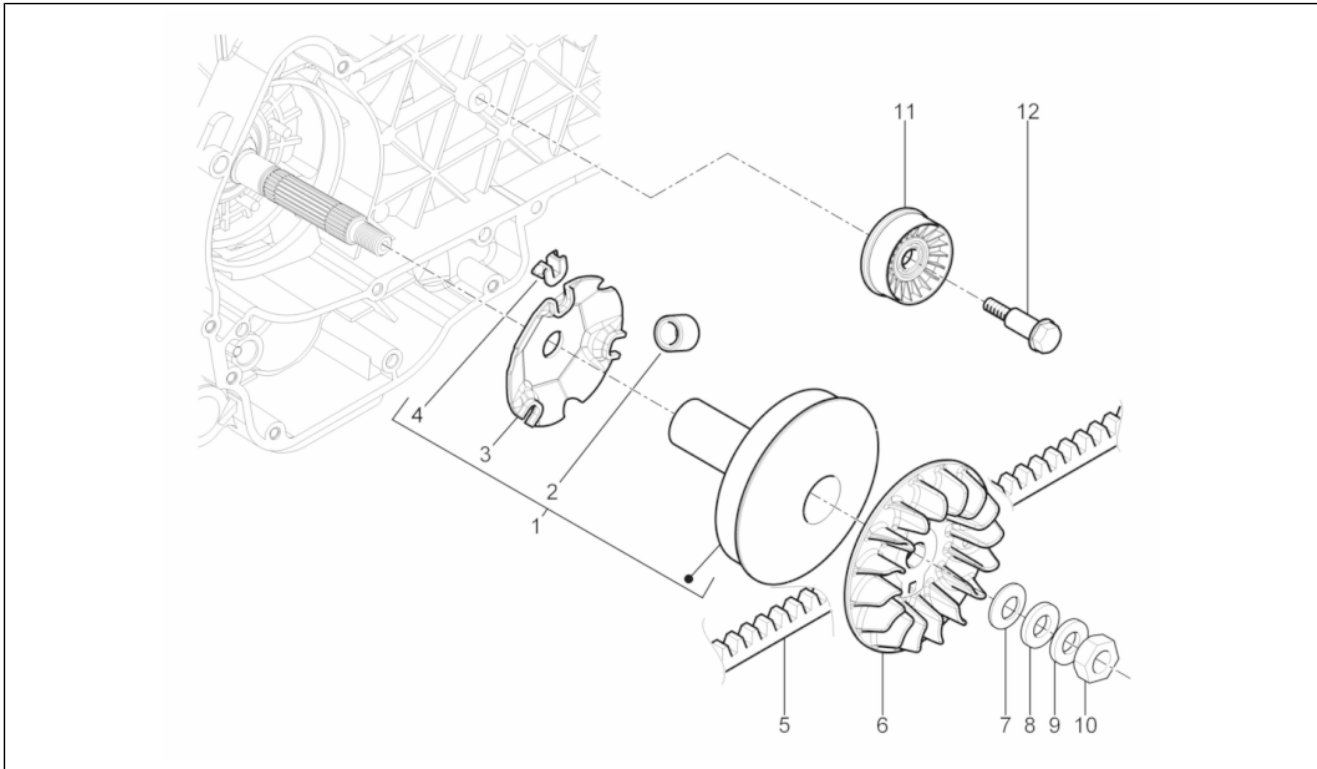

Gruppo	Motore
Codice	01.13
Descrizione	Puleggia motrice
Revisione	1

Pos.	Codice	Descrizione	Q.ta	Varianti
1	CM144403	Semipuleggia motrice cpl.	1	
2	CM1038045	Kit 6 rulli 7,4 g	6	
3	842204	Contrasto rulli	1	
4	4348555	Pattino	3	
5	842009	Cinghia trapezoidale	1	
6	876921	Semipuleggia motrice fissa	1	
7	880950	Molla a tazza	1	
8	840533	Rondella piana 12.1x36x2	1	
9	831363	Rosetta piana	1	
10	486324	Dado M12x1.25	1	
11	833989	Puleggia smorzatrice cpl.	1	
12	829326	Vite speciale	1