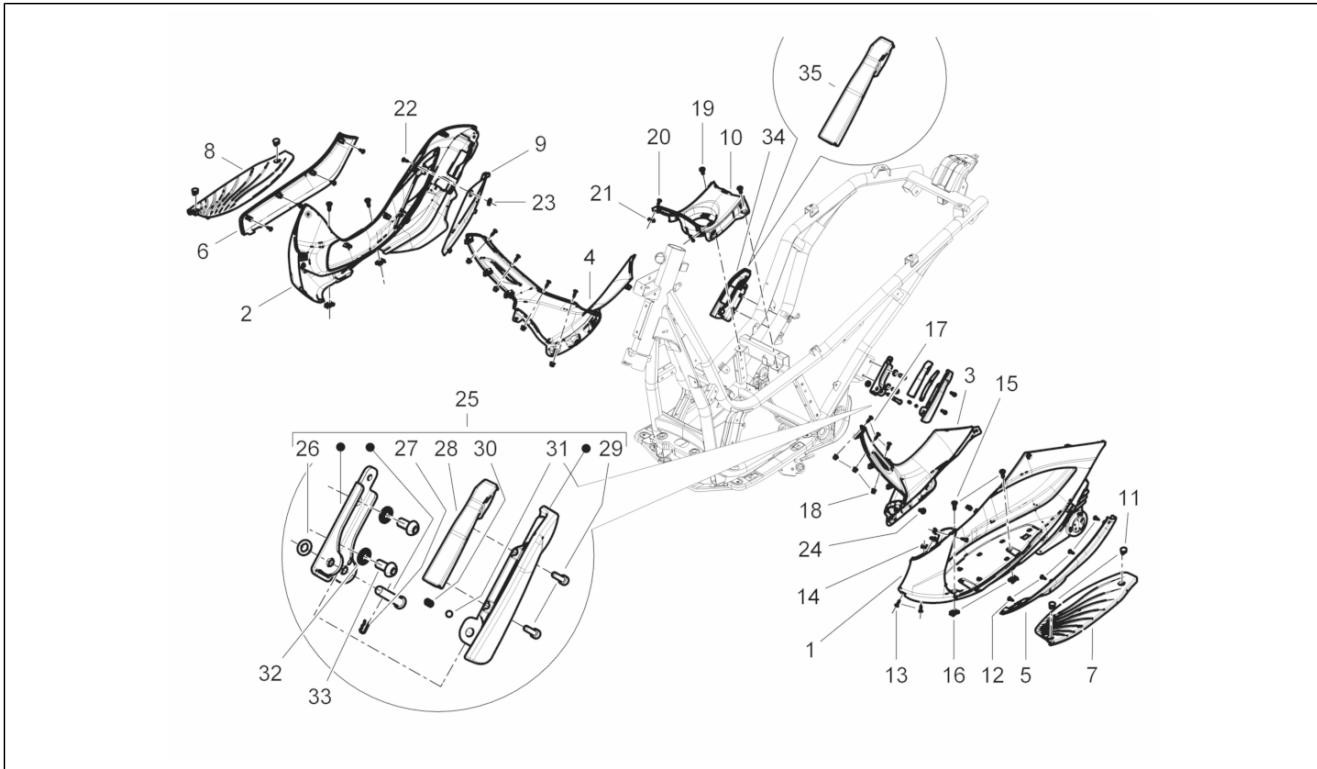

Gruppo	Telaio - Plastiche - Carrozzerie
Codice	02.31
Descrizione	Copertura centrale - Pedane
Revisione	1

Pos.	Codice	Descrizione	Q.ta	Varianti
7	656828	Tappetino SX	1	
8	656829	Tappetino DX	1	
9	656361000C	Portello ispezione candela	1	Colore veicolo:222/A - Blu Midnight[NCPMD1CU01] Colore veicolo:566 - Bianco Perla[NCPMBTCU01] Colore veicolo:98/A - Nero Competition[NCPMXNCU01] Colore veicolo:579 - Bronzo Perseo[NCPMGVCU01] Colore veicolo:849/A - Rosso Antares[NCPMRRCU01]
10	656346	Copertura centrale	1	
10	65634600EU	Copertura centrale	1	Colore veicolo:222/A - Blu Midnight[NCPMD1CU01] Colore veicolo:98/A - Nero Competition[NCPMXNCU01] Colore veicolo:579 - Bronzo Perseo[NCPMGVCU01] Colore veicolo:566 - Bianco Perla[NCPMBTCU01] Colore veicolo:849/A - Rosso Antares[NCPMRRCU01]
11	CM011101	Bottone	4	
12	CM180701	Vite autofilettante D4x16	8	
13	CM178604	Vite autofilettante	2	
14	CM017410	Piastrina elastica	4	
15	CM179201	Vite metrica M6x22	4	
16	254485	Piastrina elastica M6	4	
17	CM178604	Vite autofilettante	8	
18	157716	Tassello ad espansione	8	
19	CM179202	Vite	2	
20	CM178603	Vite autofilettante D4.2x13	4	
21	CM017410	Piastrina elastica	2	
22	CM178601	Vite autofilettante D4.2x16	1	
23	CM017410	Piastrina elastica	2	
24	CM178601	Vite autofilettante D4.2x16	2	
25	65682300EU	Poggiapiedi SX completo	1	Colore veicolo:222/A - Blu Midnight[NCPMD1CU01] Colore veicolo:98/A - Nero Competition[NCPMXNCU01] Colore veicolo:849/A - Rosso Antares[NCPMRRCU01] Colore veicolo:579 - Bronzo Perseo[NCPMGVCU01]