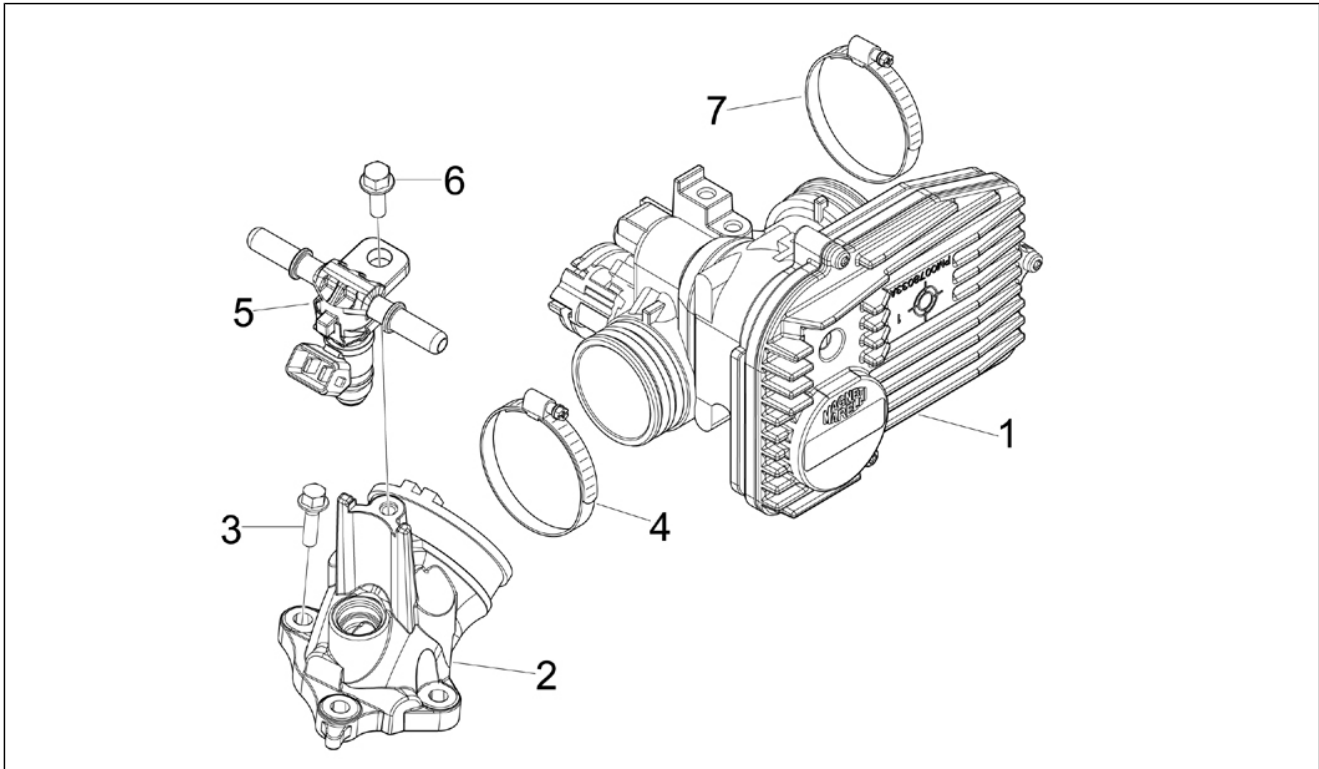

Gruppo	Motore
Codice	01.36
Descrizione	Corpo farfallato - Iniettore - Raccordo di ammissione
Revisione	1

Pos.	Codice	Descrizione	Q.ta	Varianti
1	CM081719	Corpo farfallato con E.C.U.	1	
2	875694	Raccordo d'ammissione	1	
3	828152	Vite M6x22	3	
5	8732885	Iniettore completo	1	
6	872269	Vite TE flangiata	1	
7	260918	Fascetta stringitubo	1