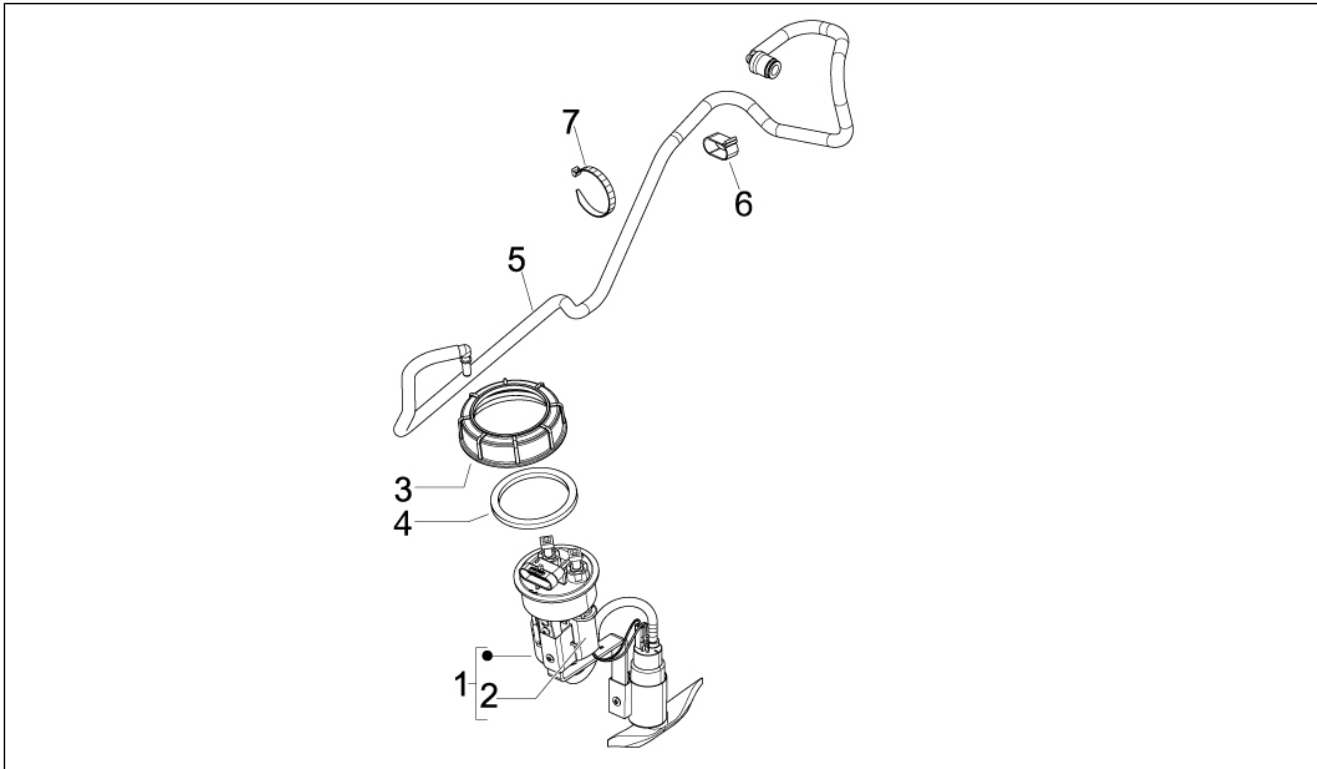

Gruppo	Telaio - Plastiche - Carrozzerie
Codice	02.53
Descrizione	Impianto di alimentazione
Revisione	1

Pos.	Codice	Descrizione	Q.ta	Varianti
1	641892	Pompa carburante	1	
2	639357	Filtro pompa carburante	1	
3	576546	Ghiera pompa carburante	1	
4	576542	Guarnizione pompa carburante	1	
5	656840	Tubo carburante compl.	1	
6	CM006905	Molletta ritegno tubi L=12	1	
7	623743	Fascetta	2