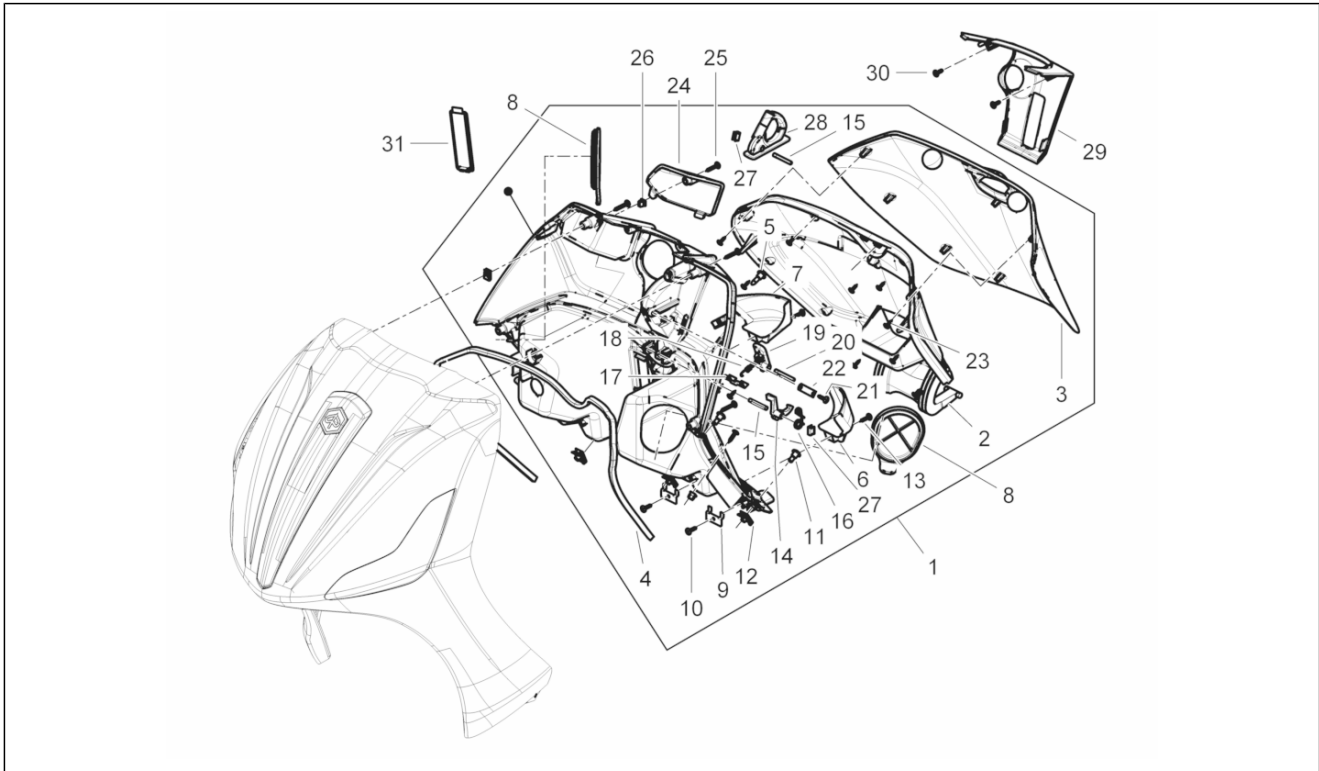

Gruppo	Telaio - Plastiche - Carrozzerie
Codice	02.30
Descrizione	Bauletto anteriore - Controscudo
Revisione	1

Pos.	Codice	Descrizione	Q.ta	Varianti
1	656803	Bauletto anteriore completo	1	
1	65680300B1	Bauletto anteriore completo	1	Colore veicolo:98/A - Nero Competition[NCPMXNCU01] Colore veicolo:579 - Bronzo Perseo[NCPMGVCU01] Colore veicolo:566 - Bianco Perla[NCPMBTCU01]
1	65680300B2	Bauletto anteriore completo	1	Colore veicolo:222/A - Blu Midnight[NCPMD1CU01] Colore veicolo:849/A - Rosso Antares[NCPMRRCU01]
2	656804	Controportello	1	
3	656343	Portello bauletto anteriore	1	
3	656343000C	Portello bauletto anteriore	1	Colore veicolo:222/A - Blu Midnight[NCPMD1CU01] Colore veicolo:849/A - Rosso Antares[NCPMRRCU01]
3	65634300M6	Portello bauletto anteriore	1	Colore veicolo:98/A - Nero Competition[NCPMXNCU01] Colore veicolo:579 - Bronzo Perseo[NCPMGVCU01] Colore veicolo:566 - Bianco Perla[NCPMBTCU01]
4	CM006311	Guarnizione portello	1	
4	CM006312	Guarnizione portello	1	
5	CM179201	Vite metrica M6x22	2	
6	672055	Cornice interna bauletto SX	1	
6	672055000C	Cornice interna bauletto SX	1	Colore veicolo:222/A - Blu Midnight[NCPMD1CU01] Colore veicolo:849/A - Rosso Antares[NCPMRRCU01]
6	67205500M6	Cornice interna bauletto SX	1	Colore veicolo:98/A - Nero Competition[NCPMXNCU01] Colore veicolo:579 - Bronzo Perseo[NCPMGVCU01] Colore veicolo:566 - Bianco Perla[NCPMBTCU01]
7	657494	Cornice interna bauletto DX	1	
7	657494000C	Cornice interna bauletto DX	1	Colore veicolo:222/A - Blu Midnight[NCPMD1CU01] Colore veicolo:849/A - Rosso Antares[NCPMRRCU01]
7	65749400M6	Cornice interna bauletto DX	1	Colore veicolo:98/A - Nero Competition[NCPMXNCU01] Colore veicolo:579 - Bronzo Perseo[NCPMGVCU01] Colore veicolo:566 - Bianco Perla[NCPMBTCU01]
8	657135	Tappo plastico	2	
9	257614	Squadretta	2	
10	270793	Vite TBCIC 3,8x16	3