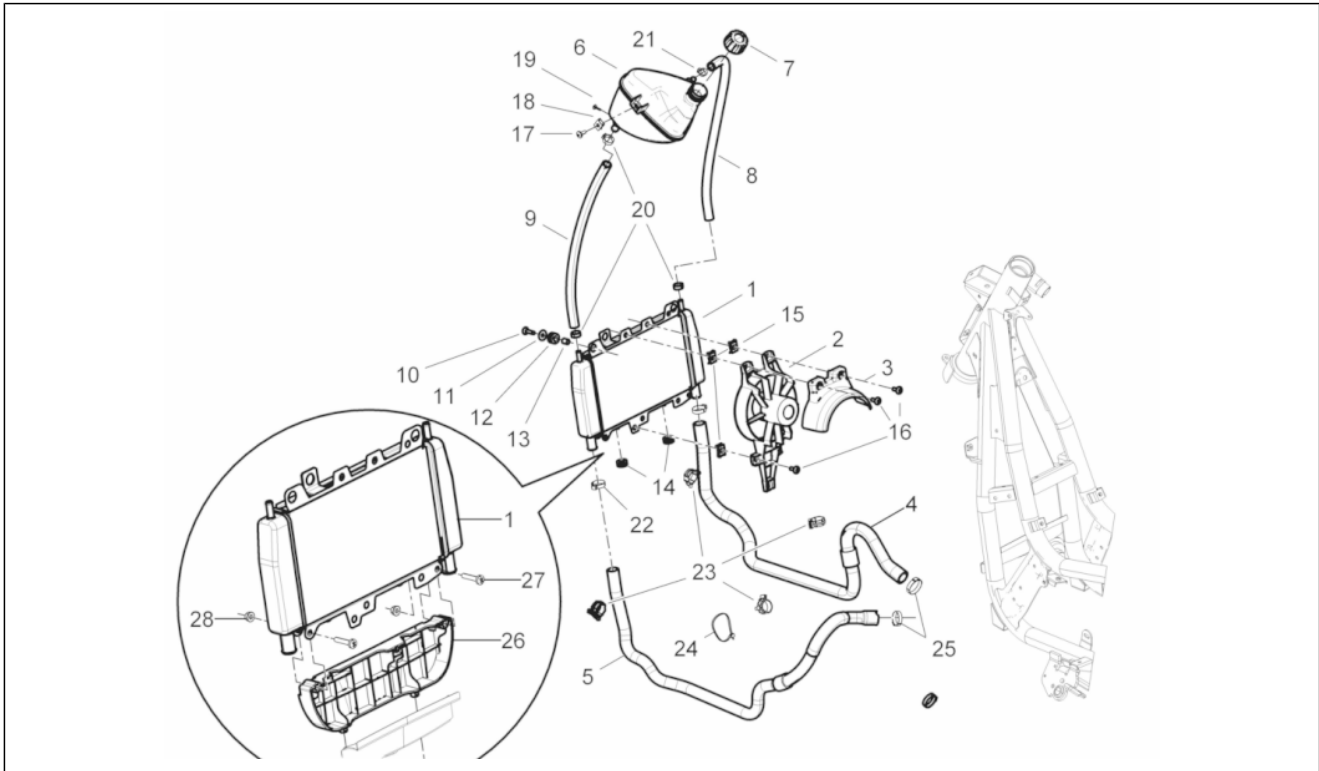

Gruppo	Telaio - Plastiche - Carrozzerie
Codice	02.55
Descrizione	Impianto di raffreddamento
Revisione	1

Pos.	Codice	Descrizione	Q.ta	Varianti
1	657239	Radiatore acqua	1	
2	58170R	Elettroventola	1	
3	672464	Convogliatore ventola	1	
4	657235	Tubo collegamento pompa-radiatore	1	
5	57348R	Tubo collegamento testa-radiatore	1	
6	656807	Serbatoio liquido di raffreddamento	1	
7	623673	Tappo vaso d'espansione	1	
8	CM007015	Tubo ritorno radiatore-serbatoio	1	
8	CM007017	Tubo ritorno radiatore-serbatoio	1	
9	CM007018	Tubo carico radiatore	1	
10	CM179305	Vite M6x25	1	
11	013092	Rondella d6,2x20x1	1	
12	351782	Gommino fissaggio sup.	1	
13	273288	Distanziale	1	
14	258904	Gommino fissaggio inf.	2	
15	254485	Piastrina elastica M6	3	
16	CM179305	Vite M6x25	3	
17	CM179301	Vite torx M6x16	1	
18	254485	Piastrina elastica M6	1	
19	CM180701	Vite autofilettante D4x16	1	
20	CM001902	Fascetta stringitubo	3	
21	CM001904	Fascetta stringitubo	1	
22	CM001909	Fascetta stringitubo	2	
23	CM006903	Molletta ritegno tubi/cavi	4	
24	257134	Fascetta a strappo L=277	1	
25	CM001922	Fascetta stringitubo	2	
26	624511	Chiusura griglia radiatore	1	
27	015761	Vite m6x30	2