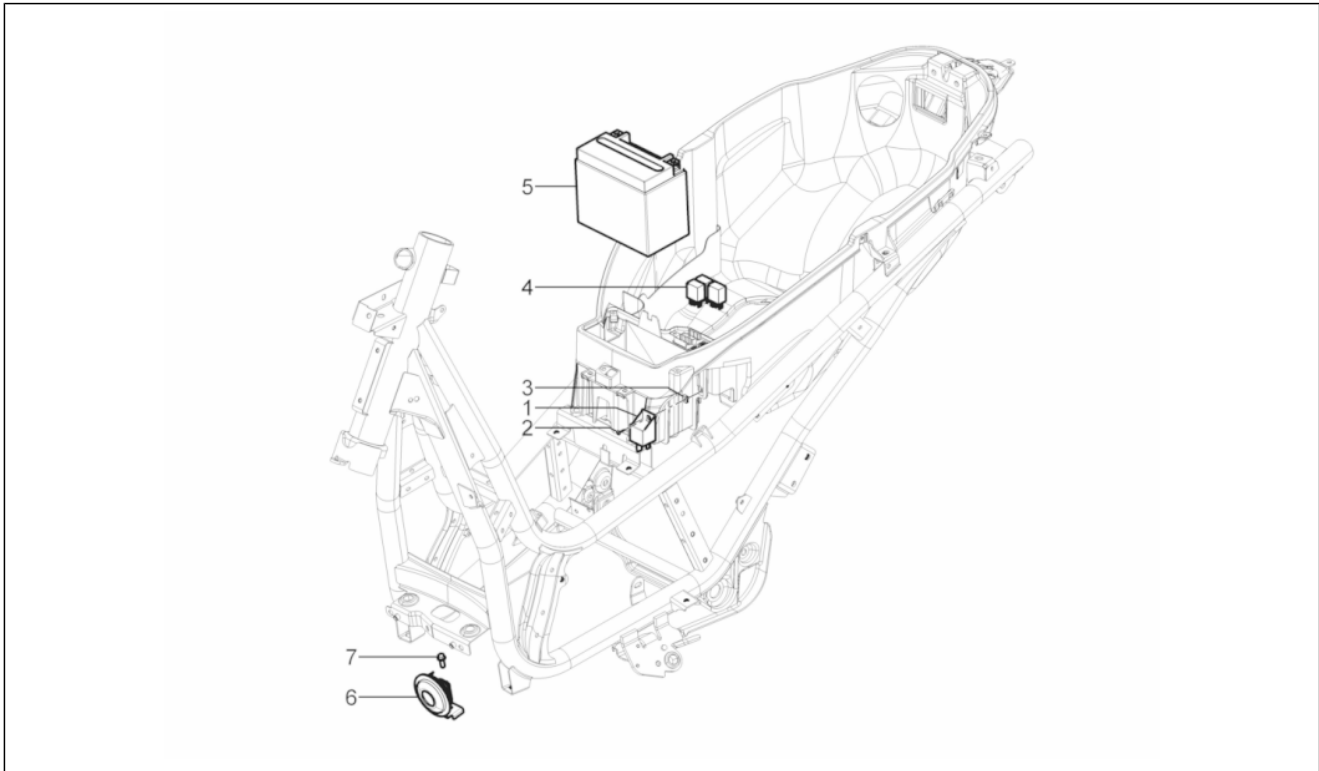

Gruppo	Impianto elettrico
Codice	06.05
Descrizione	Teleruttori - Batteria - Claxon
Revisione	1

Pos.	Codice	Descrizione	Q.ta	Varianti
1	58115R	Teleruttore avviamento 12V-80A	1	
2	015733	Vite	1	
3	CM017409	Piastrina elastica	1	
4	642093	Microrelè con resistenza 12V-30A	3	
5	583158	Batteria (Yuasa) 12V-10Ah	1	
6	CM071802	Claxon	1	
7	434541	Vite TE flangiata M6x16	1