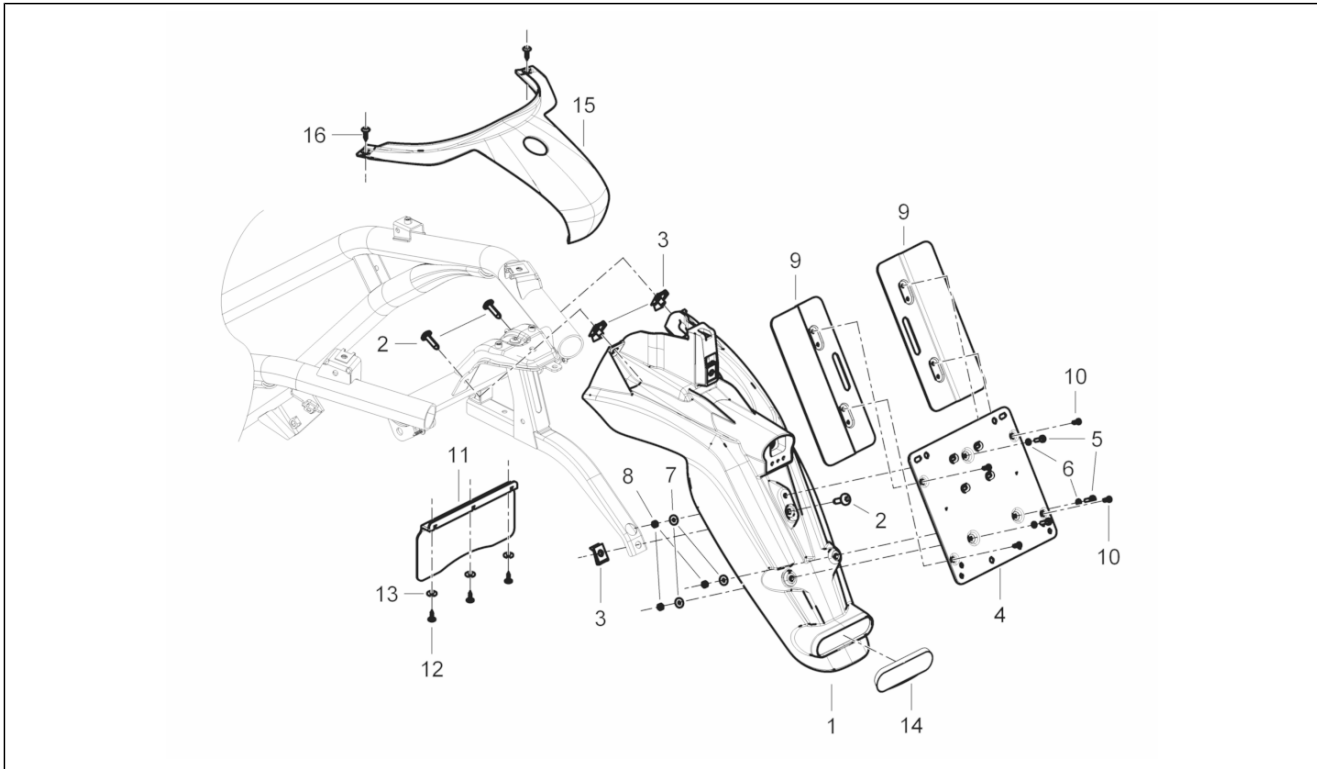

Gruppo	Telaio - Plastiche - Carrozzerie
Codice	02.37
Descrizione	Coperture posteriori - Paraspruzzi
Revisione	1

Pos.	Codice	Descrizione	Q.ta	Varianti
1	656357000C	Paraspruzzi posteriore	1	Colore veicolo:222/A - Blu Midnight[NCPMD1CU01] Colore veicolo:98/A - Nero Competition[NCPMXNCU01] Colore veicolo:579 - Bronzo Perseo[NCPMGVCU01] Colore veicolo:566 - Bianco Perla[NCPMBTCU01] Colore veicolo:849/A - Rosso Antares[NCPMRRCU01]
2	CM179302	Vite metrica M6x22	3	
3	254485	Piastrina elastica M6	3	
4	584884	Portatarga	1	
5	018591	Vite M4x14	3	
6	016404	Rondella piana 4,2x7,6x0,9	3	
7	013763	Rondella piana 4,2x12x1	3	
8	020104	Dado M4	3	
9	584877	Prolunga portatarga	2	
10	268596	Vite autofilettante D4x13	4	
11	657217	Paraspruzzi motore	1	
12	297498	Vite autofilettante M3,5x13	3	
13	013763	Rondella piana 4,2x12x1	3	
14	582058	Catadiottro posteriore	1	
14	58233R	Catadiottro posteriore	1	
15	656853	Copertura posteriore	1	
15	65685300BT	Copertura posteriore	1	Colore veicolo:566 - Bianco Perla[NCPMBTCU01]
15	65685300DE	Copertura posteriore	1	Colore veicolo:222/A - Blu Midnight[NCPMD1CU01]
15	65685300GV	Copertura posteriore	1	Colore veicolo:579 - Bronzo Perseo[NCPMGVCU01]
15	65685300RR	Copertura posteriore	1	Colore veicolo:849/A - Rosso Antares[NCPMRRCU01]
15	65685300XN2	Copertura posteriore	1	Colore veicolo:98/A - Nero Competition[NCPMXNCU01]
16	CM178601	Vite autofilettante D4.2x16	1