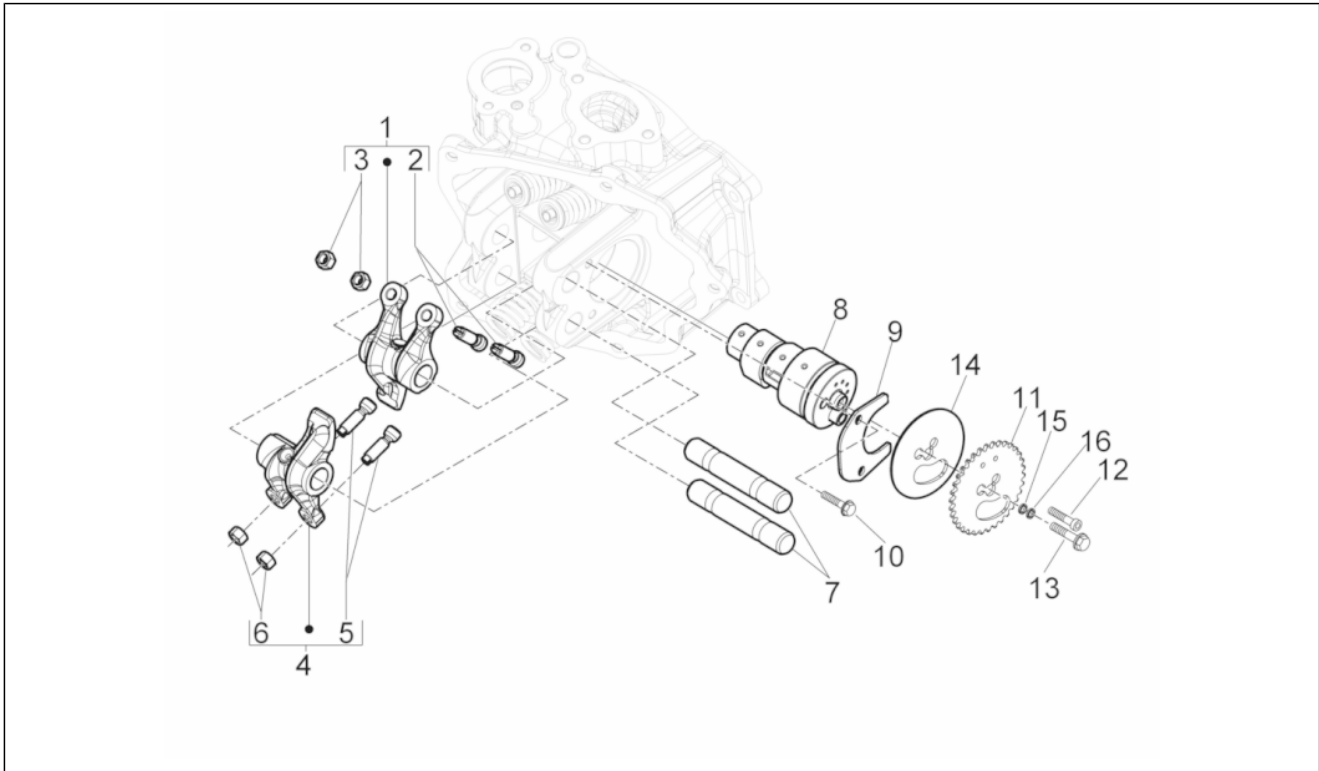

Gruppo	Motore
Codice	01.11
Descrizione	Gruppo supporto bilancieri
Revisione	1

Pos.	Codice	Descrizione	Q.ta	Varianti
1	4847395	Bilanciere cpl.aspirazione	1	
2	82817R	Vite registro	2	
3	484819	Dado	2	
4	484740	Bilanciere scarico	1	
5	82817R	Vite registro	2	
6	484819	Dado	2	
7	486343	Asse bilancieri	2	
8	8751215	Albero a camme	1	
9	877309	Lamierino albero a camme	1	
10	484123	Vite TE flangiata	2	
11	877771	Corona distribuzione	1	
12	486972	Vite TCEI M5x25	1	
13	018639	Vite TE M6x20	1	
14	877310	Rondella speciale	1	
15	830446	Rosetta piana	1	
16	830447	Rosetta piana	1