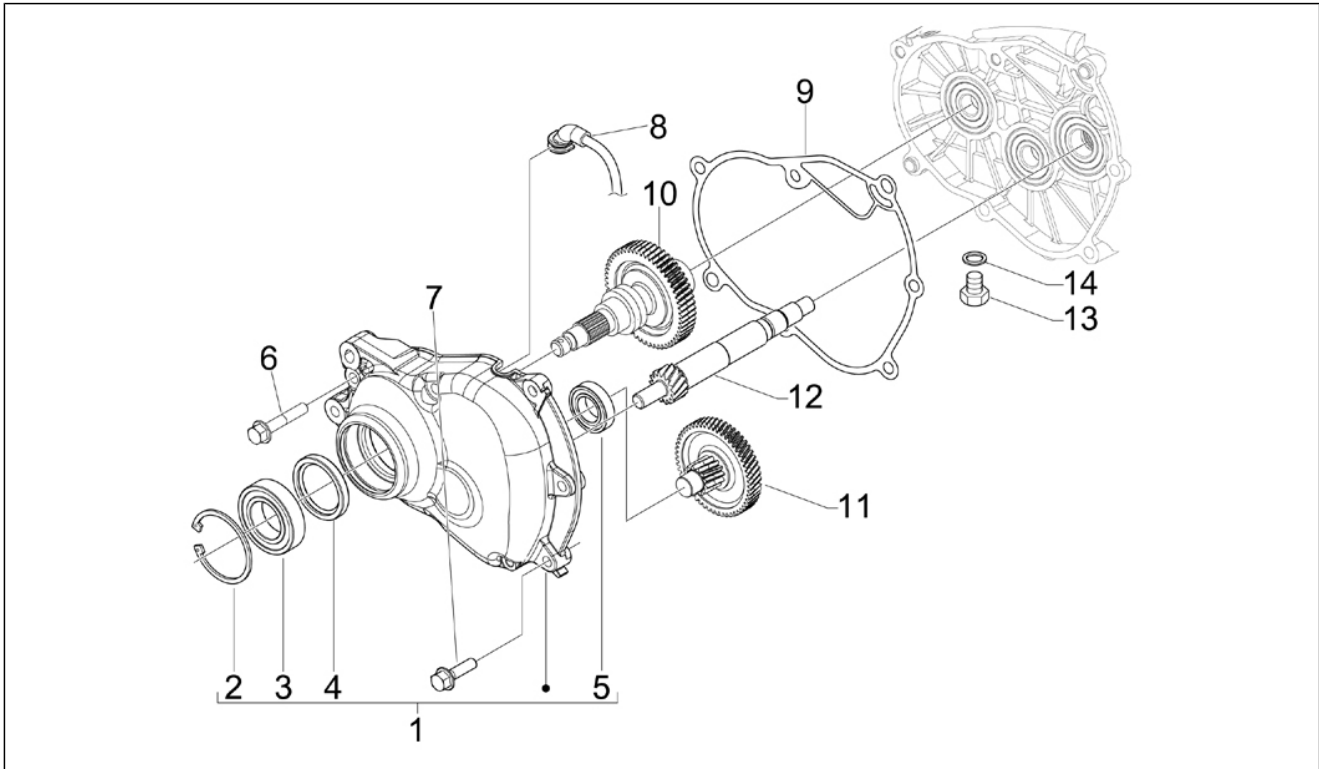

Gruppo	Motore
Codice	01.25
Descrizione	Gruppo riduttore
Revisione	1

Pos.	Codice	Descrizione	Q.ta	Varianti
1	8481875	Coperchio riduttore	1	
2	829206	Anello Seeger	1	
3	82659R	Cuscinetto radiale 30x55x13	1	
3	83034R	Cuscinetto radiale 30x55x13	1	
4	873351	Paraolio 38x50x7	1	
5	485912	Cuscinetto radiale a sfere 15x42x13	1	
6	873980	Vite TE flangiata M8x40	1	
7	487211	Vite TEF M8x45	6	
8	CM162201	Tubo sfiato riduttore completo	1	
9	847931	Guarnizione	1	
10	8753085	Asse ruota posteriore	1	
11	8753065	Albero di rinvio	1	
12	8738755	Albero puleggia condotta Z=14	1	
13	269755	Vite TCEI M8x12	1	
14	485703	Rondella 8.2x12x1	1