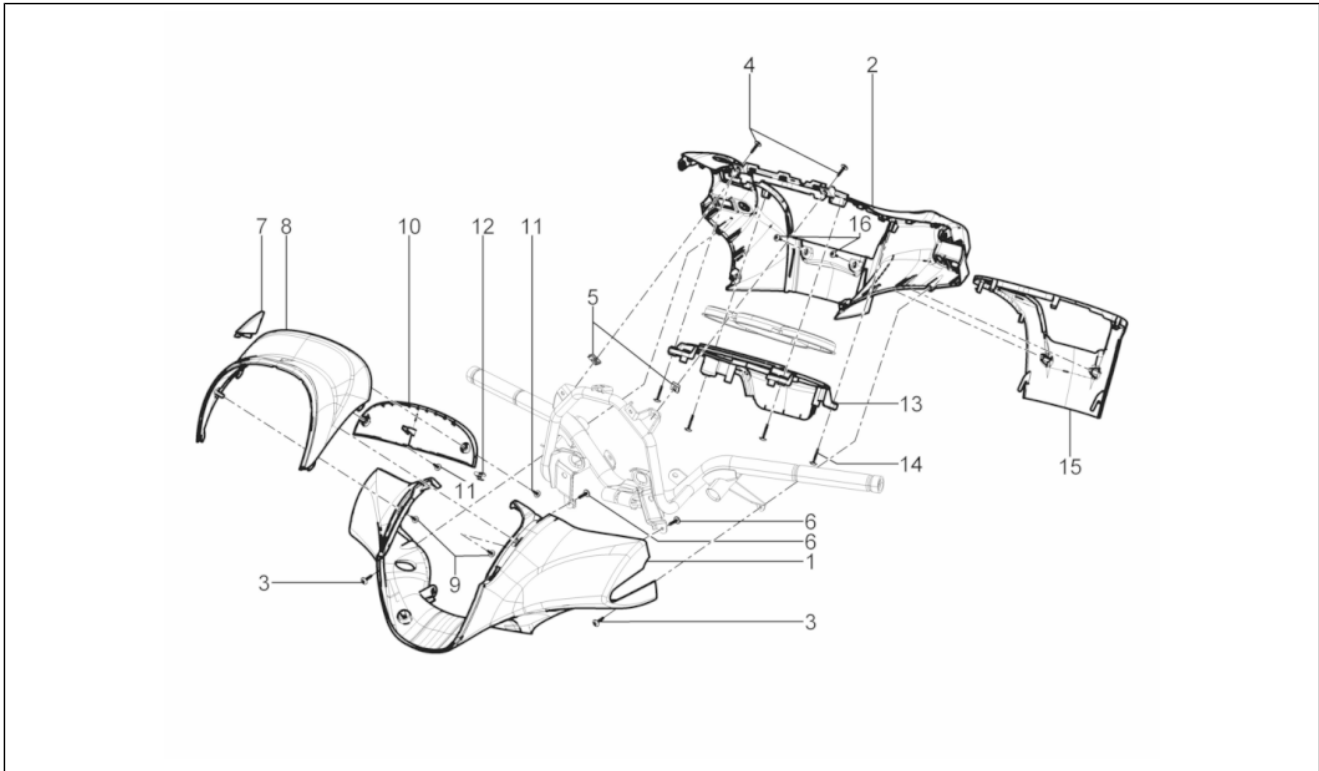

Gruppo	Manubrio/Sterzo
Codice	03.01
Descrizione	Coperture manubrio
Revisione	1

Pos.	Codice	Descrizione	Q.ta	Varianti
11	297498	Vite autofilettante M3,5x13	2	
12	D9004468091	Clip a pinza	1	
13	656469	Mostrina posteriore manubrio	1	
14	CM180702	Vite autofilettante	4	
15	656467	Mascherina posteriore	1	
15	65646700BT	Mascherina posteriore	1	Colore veicolo:566 - Bianco Perla[NCPMBTCU01]
15	65646700DE	Mascherina posteriore	1	Colore veicolo:222/A - Blu Midnight[NCPMD1CU01]
15	65646700GV	Mascherina posteriore	1	Colore veicolo:579 - Bronzo Perseo[NCPMGVCU01]
15	65646700RR	Mascherina posteriore	1	Colore veicolo:849/A - Rosso Antares[NCPMRRCU01]
15	65646700XN2	Mascherina posteriore	1	Colore veicolo:98/A - Nero Competition[NCPMXNCU01]
16	297498	Vite autofilettante M3,5x13	2