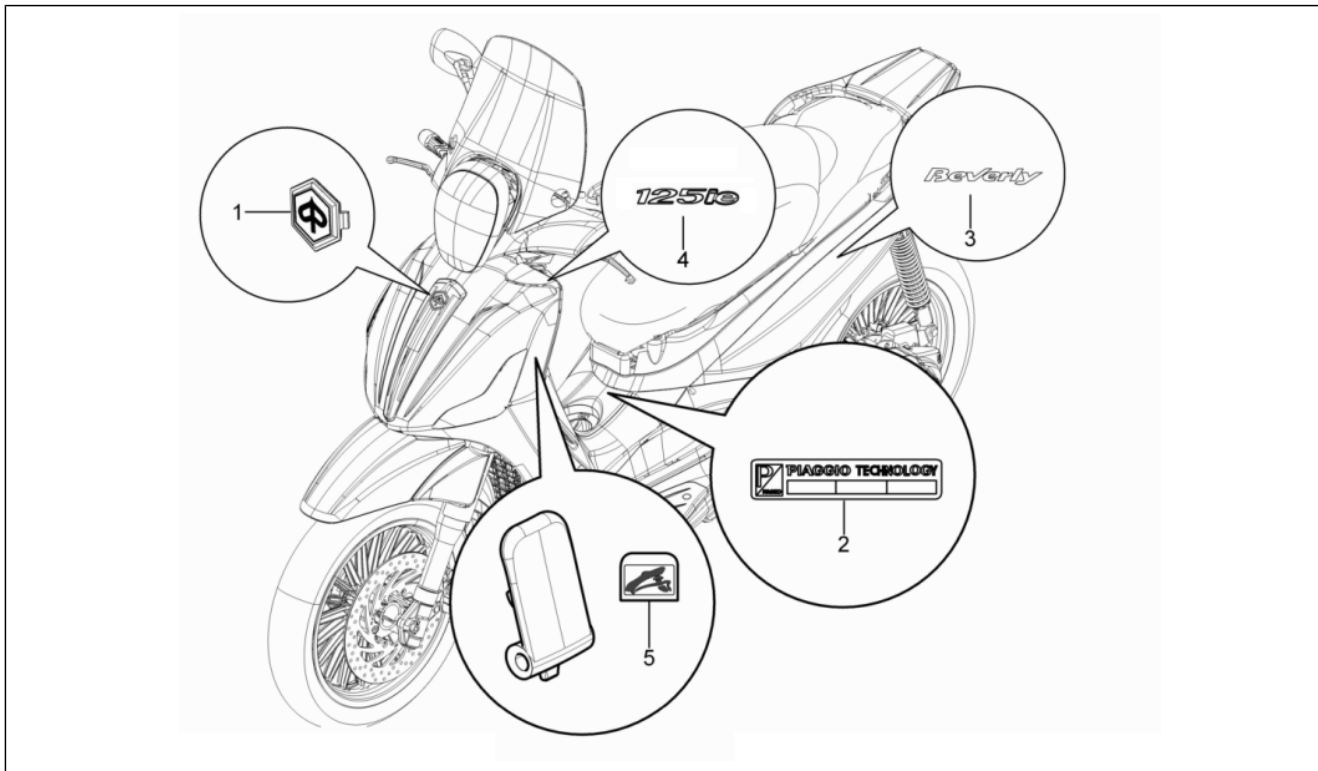

Gruppo	Telaio - Plastiche - Carrozzerie
Codice	02.38
Descrizione	Targhette e fregi
Revisione	1

Pos.	Codice	Descrizione	Q.ta	Varianti
1	624554	Scudetto Piaggio	1	
2	672200	Targhetta "Piaggio Technology"	1	
3	672442	Targhetta "Beverly"	2	
4	672443	Targhetta "125 ie"	1	
5	576473	Targhetta avvertenza apertura sella	1