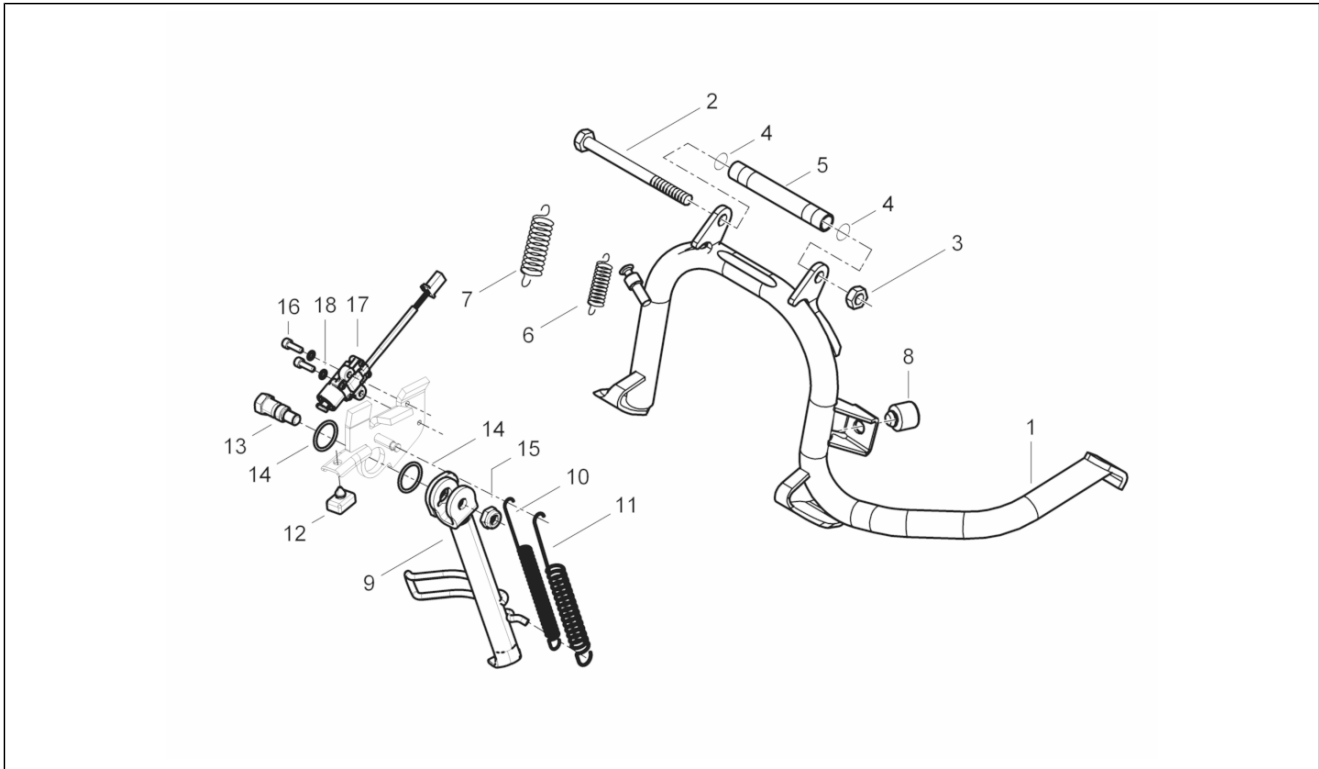

Gruppo	Telaio - Plastiche - Carrozzerie
Codice	02.25
Descrizione	Cavalletto/i
Revisione	1

Pos.	Codice	Descrizione	Q.ta	Varianti
1	58545R	Cavalletto con P.I.	1	
1	665960	Cavalletto con P.I.	1	
2	030115	Vite TE M10x130	1	
3	002440	Dado autofrenante M10	1	
4	273754	O-ring	2	
5	582298	Distanziale	1	
6	582850	Molla ritorno cavalletto int.	1	
7	582851	Molla ritorno cavalletto	1	
8	272426	Tampone	1	
9	665947	Cavalletto laterale	1	
10	295788	Molla interna	1	
11	295789	Molla esterna	1	
12	164245	Tampone di scontro	1	
13	647595	Vite speciale	1	
14	191189	Guarnizione	2	
15	002440	Dado autofrenante M10	1	
16	292889	Vite TCEI M5x16	2	
17	639542	Pulsante per cavalletto laterale	1	
18	012532	Rondella 5,3x10x0	2