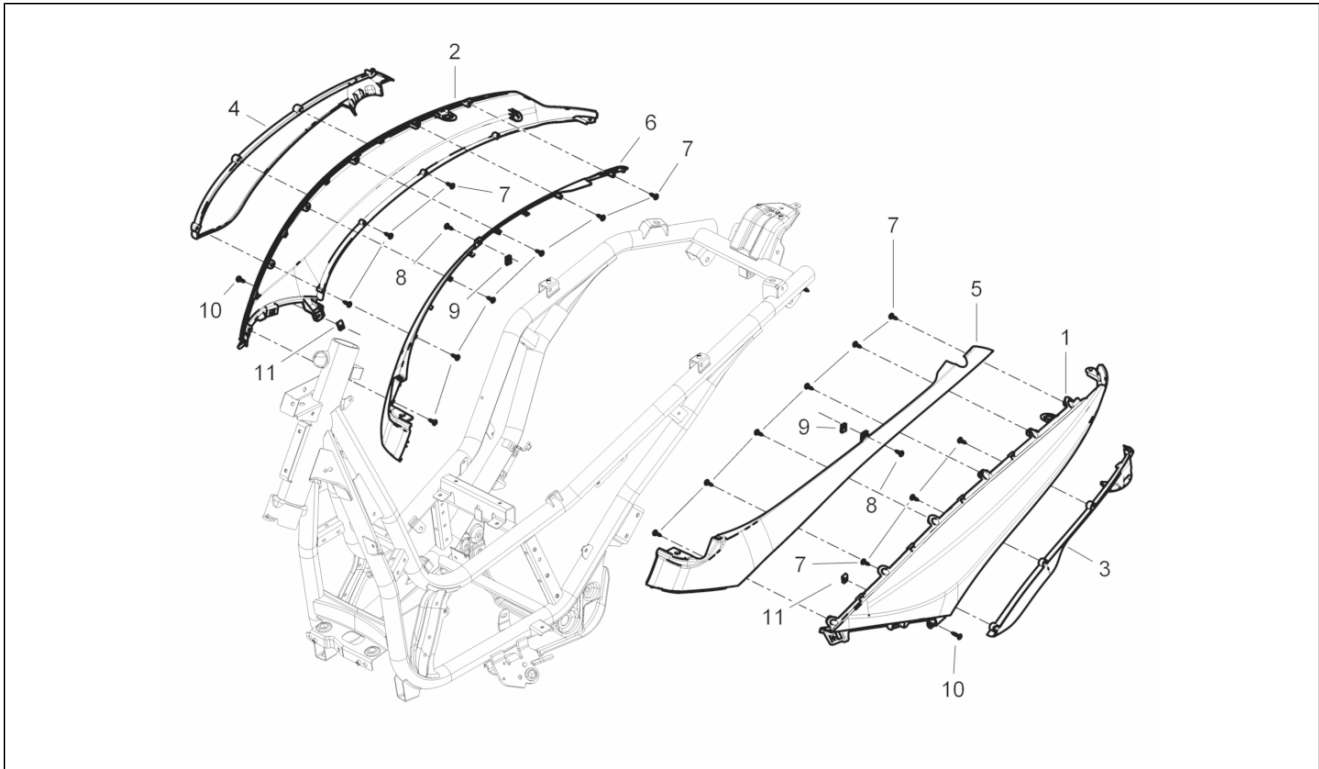

Gruppo	Telaio - Plastiche - Carrozzerie
Codice	02.32
Descrizione	Coperture laterali - Spoiler
Revisione	1

Pos.	Codice	Descrizione	Q.ta	Varianti
1	656353	Fiancata posteriore SX	1	
1	65635300BT	Fiancata posteriore sx	1	Colore veicolo:566 - Bianco Perla[NCPMBTCU01]
1	65635300DE	Fiancata posteriore sx	1	Colore veicolo:222/A - Blu Midnight[NCPMD1CU01]
1	65635300GV	Fiancata posteriore sx	1	Colore veicolo:579 - Bronzo Perseo[NCPMGVCU01]
1	65635300RR	Fiancata posteriore sx	1	Colore veicolo:849/A - Rosso Antares[NCPMRRCU01]
1	65635300XN2	Fiancata posteriore sx	1	Colore veicolo:98/A - Nero Competition[NCPMXNCU01]
2	656354	Fiancata posteriore dx	1	
2	65635400BT	Fiancata posteriore dx	1	Colore veicolo:566 - Bianco Perla[NCPMBTCU01]
2	65635400DE	Fiancata posteriore dx	1	Colore veicolo:222/A - Blu Midnight[NCPMD1CU01]
2	65635400GV	Fiancata posteriore dx	1	Colore veicolo:579 - Bronzo Perseo[NCPMGVCU01]
2	65635400RR	Fiancata posteriore dx	1	Colore veicolo:849/A - Rosso Antares[NCPMRRCU01]
2	65635400XN2	Fiancata posteriore dx	1	Colore veicolo:98/A - Nero Competition[NCPMXNCU01]
3	657242000C	Fiancata inferiore sx	1	Colore veicolo:566 - Bianco Perla[NCPMBTCU01] Colore veicolo:98/A - Nero Competition[NCPMXNCU01] Colore veicolo:222/A - Blu Midnight[NCPMD1CU01] Colore veicolo:579 - Bronzo Perseo[NCPMGVCU01] Colore veicolo:849/A - Rosso Antares[NCPMRRCU01]
4	657243000C	Fiancata inferiore dx	1	Colore veicolo:222/A - Blu Midnight[NCPMD1CU01] Colore veicolo:98/A - Nero Competition[NCPMXNCU01] Colore veicolo:579 - Bronzo Perseo[NCPMGVCU01] Colore veicolo:566 - Bianco Perla[NCPMBTCU01] Colore veicolo:849/A - Rosso Antares[NCPMRRCU01]
5	656355	Fiancata sup.sx	1	
5	65635500EU	Fiancata sup.sx	1	Colore veicolo:566 - Bianco Perla[NCPMBTCU01] Colore veicolo:98/A - Nero Competition[NCPMXNCU01] Colore veicolo:222/A - Blu Midnight[NCPMD1CU01] Colore veicolo:579 - Bronzo Perseo[NCPMGVCU01] Colore veicolo:849/A - Rosso Antares[NCPMRRCU01]
6	656356	Fiancata sup.dx	1	
6	65635600EU	Fiancata sup.dx	1	Colore veicolo:222/A - Blu Midnight[NCPMD1CU01] Colore veicolo:98/A - Nero Competition[NCPMXNCU01] Colore veicolo:579 - Bronzo Perseo[NCPMGVCU01]