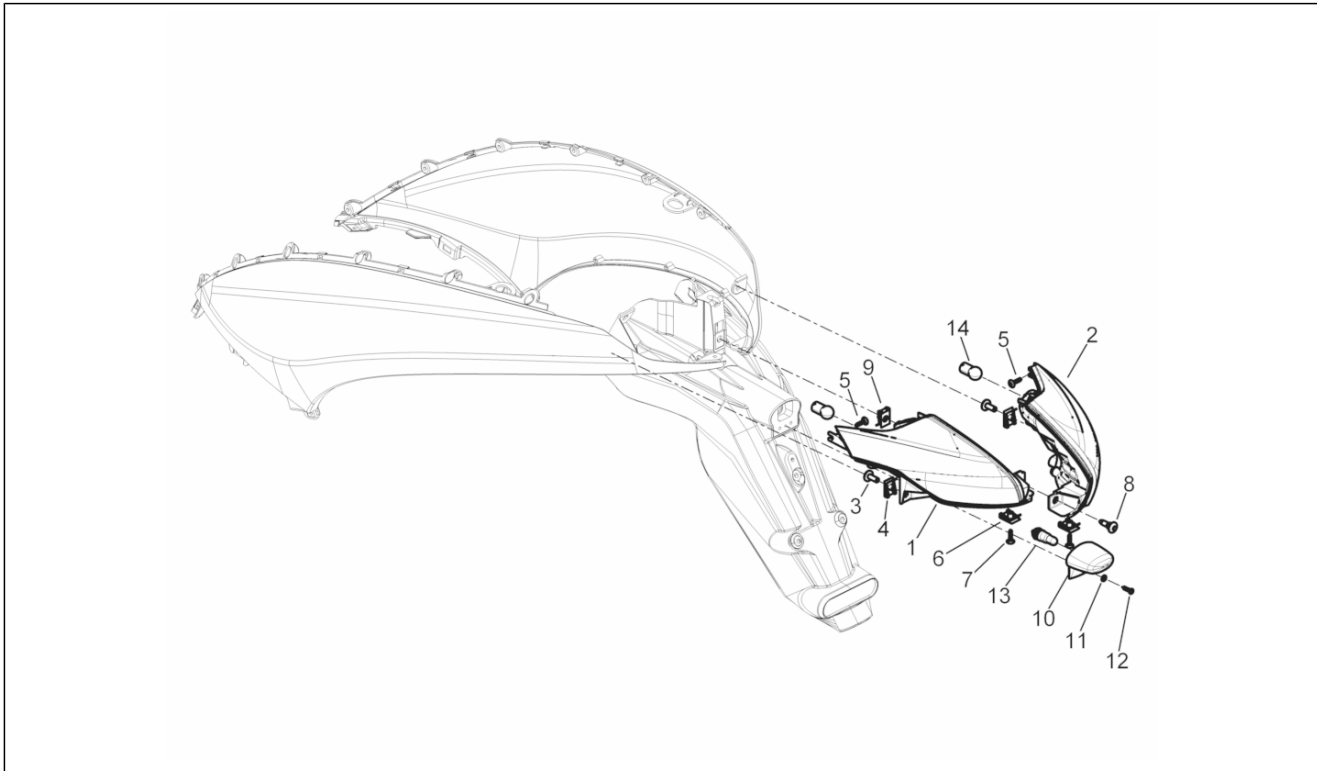

Gruppo	Impianto elettrico
Codice	06.04
Descrizione	Fanaleria posteriore - Indicatori di direzione
Revisione	1

Pos.	Codice	Descrizione	Q.ta	Varianti
1	641580	Fanale posteriore sinistro con indicatore di direzione	1	
2	641581	Fanale posteriore destro con indicatore di direzione	1	
3	CM179301	Vite torx M6x16	2	
4	254485	Piastrina elastica M6	2	
5	CM180701	Vite autofilettante D4x16	2	
6	CM017410	Piastrina elastica	2	
7	CM178601	Vite autofilettante D4.2x16	2	
8	CM179201	Vite metrica M6x22	1	
9	254485	Piastrina elastica M6	1	
10	583332	Fanalino illuminazione targa	1	
11	003054	Rondella 4,3x8x0,5	1	
12	267115	Vite autofilettante M4x16	1	
13	292022	Lampada 12V-5W	1	
14	584332	Lampada 12V-10W	2