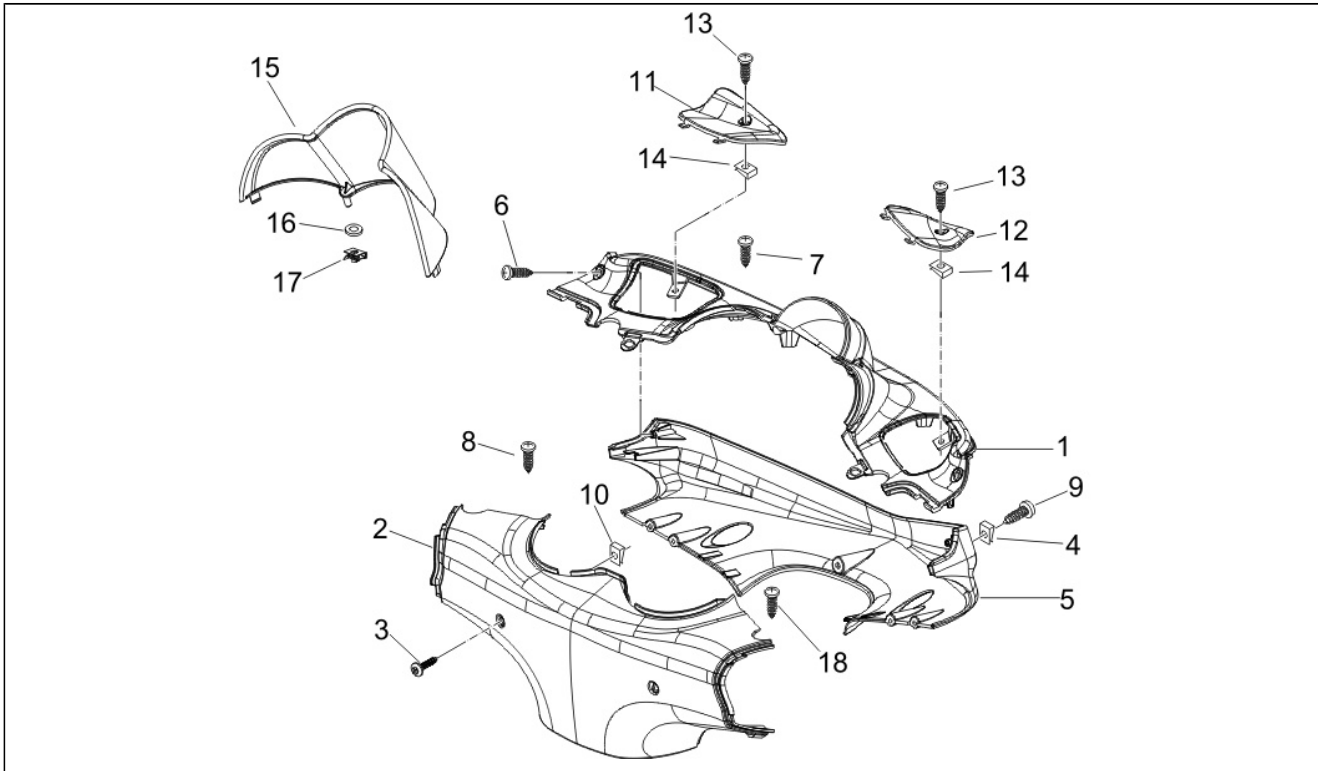

Gruppo	Manubrio/Sterzo
Codice	03.01
Descrizione	Coperture manubrio
Revisione	1

Pos.	Codice	Descrizione	Q.ta	Varianti
5	62146600RM	COPRIMANUBRIO ANTERIORE	1	Colore:Rosso Ruby[824/A]
6	258146	Vite autof. m3x20	2	
7	297498	Vite	3	
8	267115	Vite autof. m4x16	2	
9	259349	Vite	1	
11	621474	COPERCHIO POMPA SX	1	
11	621474000C	COPERCHIO POMPA SX	1	Colore: Azzurro Sky[424] Colore: Midnight[222/A] Colore: Grigio Excalibur[738/A] Colore: Nero Grafite[79/A] Colore:Rosso Cherry[806/A]
11	621474000P	Coperchietto	1	Colore: Bianco[724] Colore: Midnight[222/A] Colore: Midnight[222/A] Colore: Grigio Excalibur[738/A] Colore: Rosso Ruby[824/A] Colore: Rosso Dragon[894] Colore: Nero Grafite[79/A] Colore: Nero Grafite[79/A] Colore: Nero Grafite[79/A] Colore:Azzurro Sky[424]
12	621473	COPERCHIO POMPA DX	1	
12	621473000C	COPERCHIO POMPA DX	1	Colore: Azzurro Sky[424] Colore: Grigio Excalibur[738/A] Colore: Rosso Cherry[806/A] Colore: Nero Grafite[79/A] Colore:Midnight[222/A]
12	621473000P	Coperchietto	1	Colore: Bianco[724] Colore: Midnight[222/A] Colore: Grigio Excalibur[738/A] Colore: Rosso Ruby[824/A] Colore: Rosso Dragon[894] Colore: Nero Grafite[79/A] Colore: Nero Grafite[79/A]