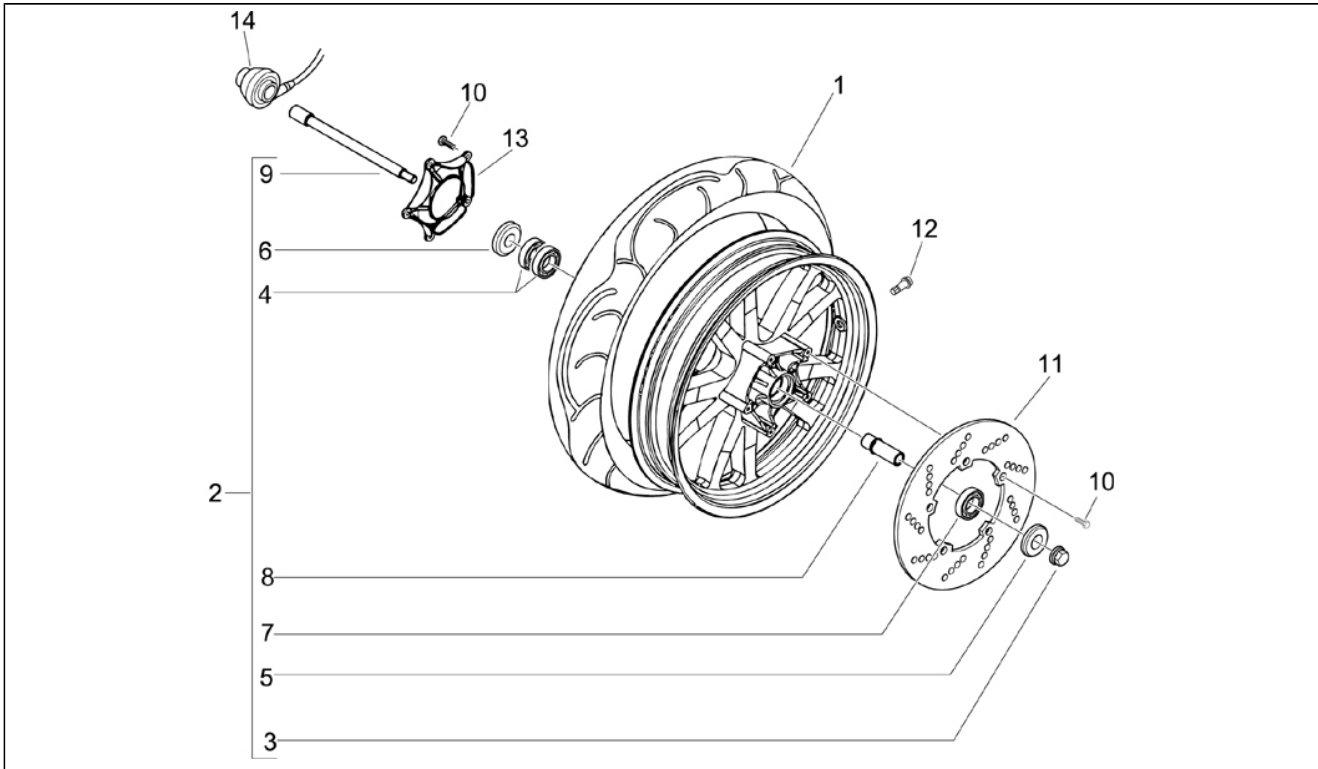

Gruppo	Sospensioni - Ruote
Codice	04.11
Descrizione	Ruota anteriore
Revisione	1

Pos.	Codice	Descrizione	Q.ta	Varianti
1	601923	Pneumatico ant. 110/70-16"	1	
1	601924	Pneumatico	1	
2	597290T0B1	Ruota	1	
3	271740	Dado	1	
4	327187	Cuscinetto	2	
5	564448	Distanziale corto	1	
6	564489	Distanziale dx	1	
7	564491	Cuscinetto 15x42x13	1	
8	597291	Distanziale	1	
9	599357	Asse ruota anteriore	1	
10	271147	Vite	10	
11	597243	Disco freno	1	
12	597679	Valvola per tubeless	1	
13	6002330043	Coperchio mozzo	1	Colore: Bianco[724] Colore: Azzurro Sky[424] Colore: Azzurro Sky[424] Colore: Midnight[222/A] Colore: Midnight[222/A] Colore: Midnight[222/A] Colore: Grigio Excalibur[738/A] Colore: Rosso Ruby[824/A] Colore: Rosso Cherry[806/A] Colore: Rosso Dragon[894] Colore: Nero Grafite[79/A] Colore: Nero Grafite[79/A] Colore: Nero Grafite[79/A] Colore: Nero Grafite[79/A] Colore: Grigio Excalibur[738/A]
13	6002330043	Coperchio mozzo	1	
14	56147R	Presca conta Km	1