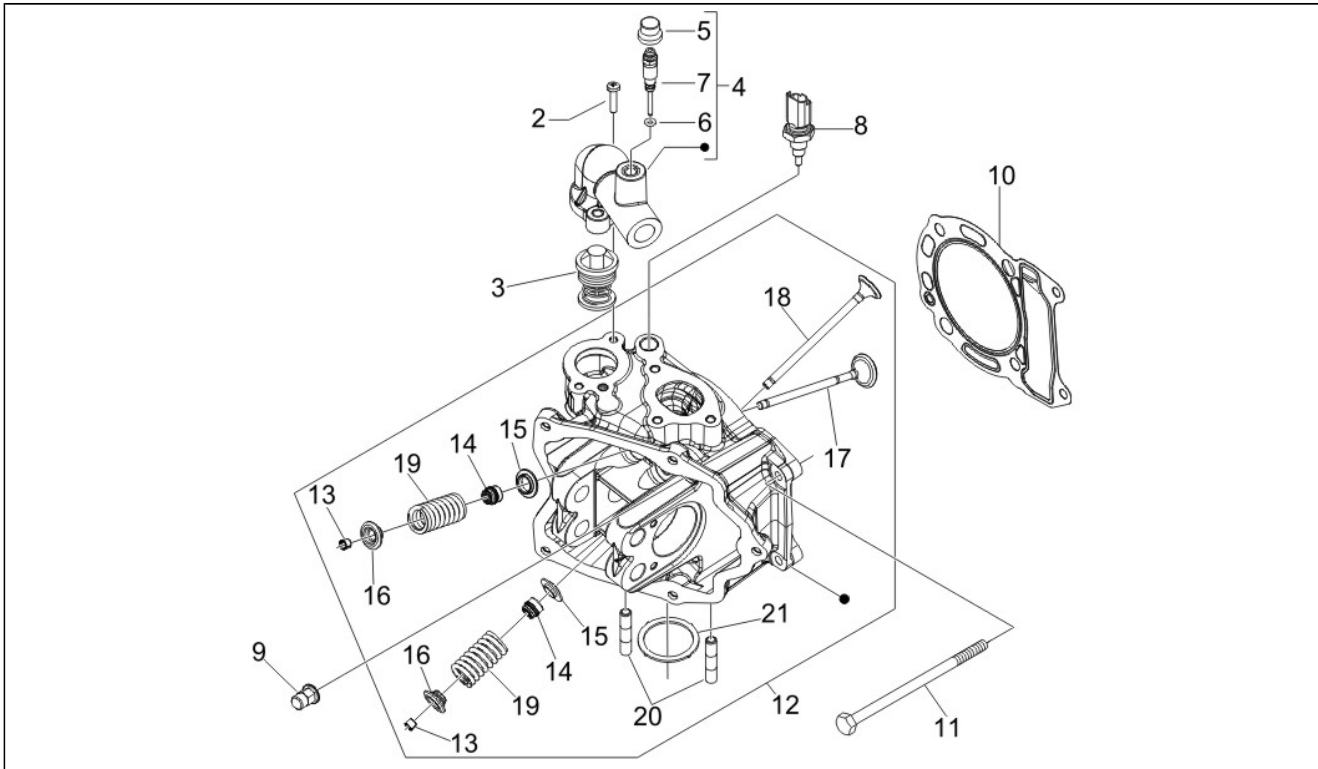

Gruppo	Motore
Codice	01.10
Descrizione	Gruppo testa - Valvole
Revisione	1

Pos.	Codice	Descrizione	Q.ta	Varianti
1	297027	Guarnizione	1	
2	845753	Vite TBEI m5x20	2	
3	82831R	Termostato	1	
4	845604	Coperchio termostato	1	
5	063435	Cappuccio spurgo aria	1	
6	297027	Guarnizione	1	
7	845605	Vite	1	
8	639000	Termistore	1	
9	411296	Dado	4	
10	831174	Guarnizione testa 0,3mm	1	
11	844160	Vite	2	
12	848851	TESTA CILINDRO COMPLETA	1	
13	285846	Semicono valvola	8	
14	436438	Anello di tenuta valvola	4	
15	483711	Scodellino	4	
16	483914	Scodellino	4	
17	484733	Valvola aspirazione	2	
17	843362	Valvola aspirazione	2	
18	829785	Valvola scarico	2	
18	843363	Valvola scarico	2	
19	828480	Molla	4	
20	435629	Prigioniero	2	
21	480853	Guarnizione scarico	1