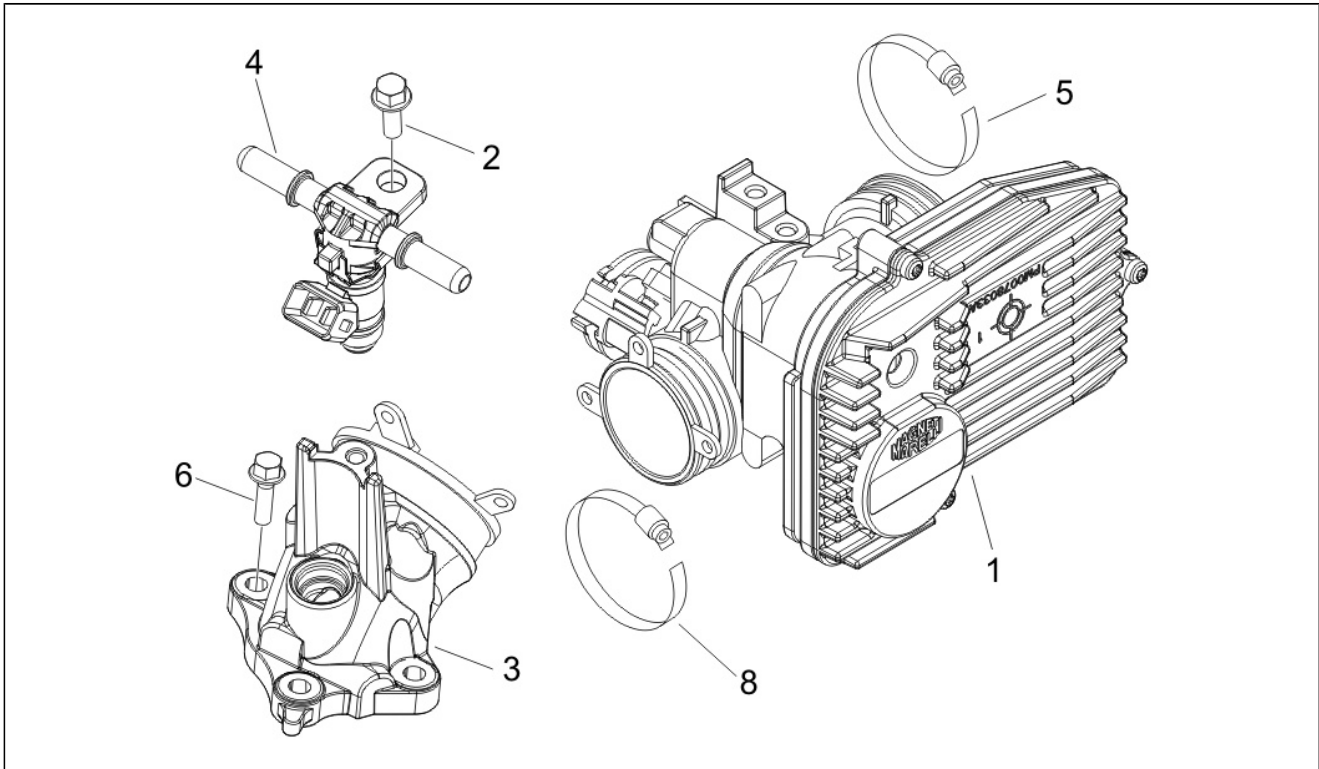

Gruppo	Motore
Codice	01.36
Descrizione	Corpo farfallato - Iniettore - Raccordo di ammissione
Revisione	1

Pos.	Codice	Descrizione	Q.ta	Varianti
1	CM078203	CORPO FARFAL. CON CENTRALINA ELETTRICA	1	
2	830061	Vite TE flangiata	1	
3	847881	Collettore aspirazione	1	
4	638949	INIETTORE COMPL.RACCORDO	1	
4	6389495	INIETTORE COMPLETO	1	
5	709532	Fascetta stringitubo	1	
6	018639	Vite TE	3	
6	031091	Vite	3	
7	639180	Molletta	1	
8	253293	Fascetta stringitubo	1