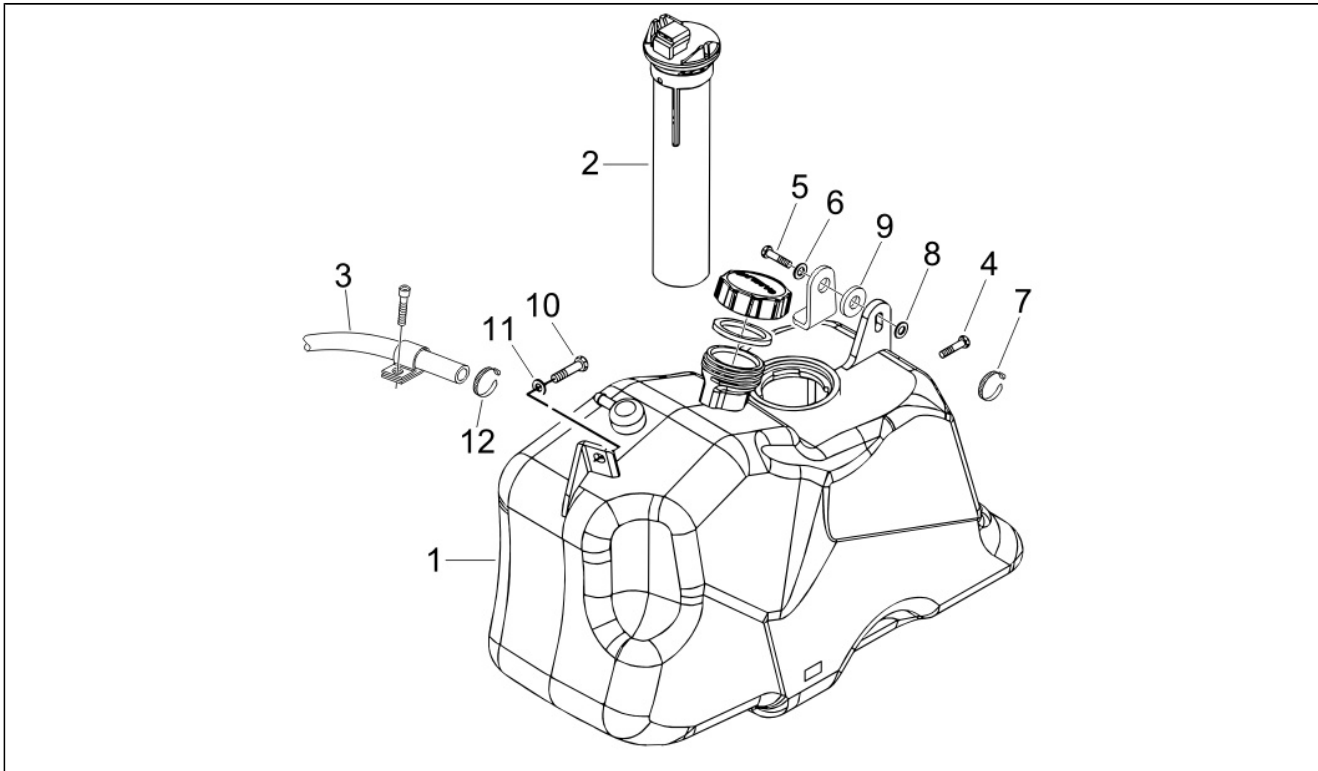

Gruppo	Telaio - Plastiche - Carrozzerie
Codice	02.47
Descrizione	Serbatoio carburante
Revisione	1

Pos.	Codice	Descrizione	Q.ta	Varianti
1	623889	Serbatoio benzina	1	
2	CM025711	Sonda livello benzina	1	
3	CM011901	Tubo benzina	1	
4	031086	Vite m6x12	2	
5	031088	Vite M6x16	1	
6	078307	Rosetta	2	
7	145298	Fascetta	1	
8	268304	Rosetta	2	
9	463195	Tampone elastico	1	
10	031088	Vite M6x16	1	
11	078307	Rosetta	1	
12	623743	Fascetta	1	
13	577133	Vaschetta raccolta carburante	1