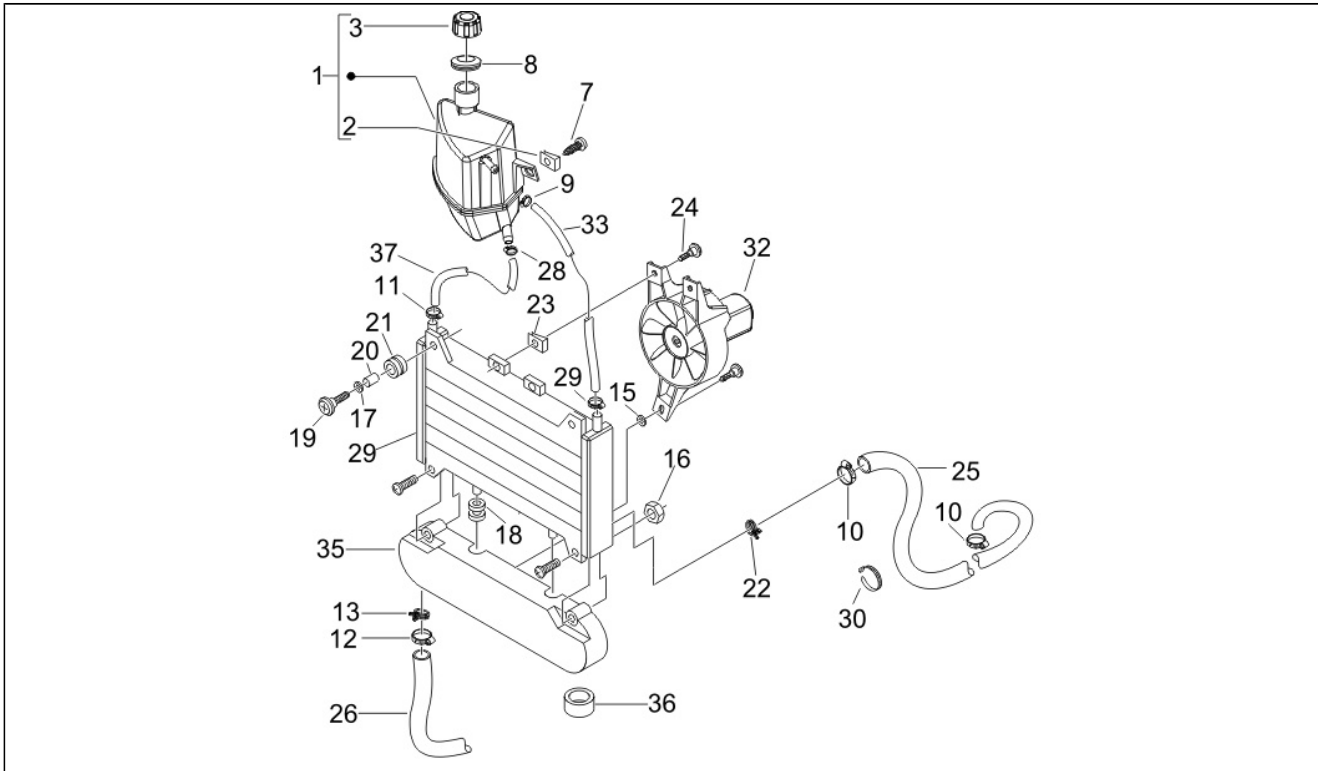

Gruppo	Telaio - Plastiche - Carrozzerie
Codice	02.55
Descrizione	Impianto di raffreddamento
Revisione	1

Pos.	Codice	Descrizione	Q.ta	Varianti
1	624598	SERBATOIO LIQUIDO RAFFREDDAMENTO	1	
2	254485	Piastrina elastica M6	1	
3	623673	Tappo vaso d'espansione	1	
7	259830	Vite m6x22	1	
8	620737	Gommino bocchettone	1	
9	CM001904	Fascetta stringitubo	1	
10	CM001908	Fascetta stringitubo	1	
10	CM001922	Fascetta stringitubo	2	
11	CM001914	Fascetta stringitubo	3	
12	CM001915	Fascetta stringitubo	2	
13	CM006903	Passacavo	4	
15	013880	Rosetta	2	
16	195482	Dado autofrenante	2	
17	013092	Rondella d6,2x20x1	1	
18	258904	Gommino fissaggio inf.	2	
19	259830	Vite m6x22	1	
20	273288	Distanziale	1	
21	351782	Gommino fissaggio sup.	1	
22	582153	Cinghietta	1	
23	254485	Piastrina elastica M6	3	
24	272836	Vite	3	
24	624597	TUBO MANDATA RADIATORE-VASO ESPANSIONE	1	
25	623950	TUBO COLL.POMPA-RADIATORE	1	
26	624597	TUBO MANDATA RADIATORE-VASO ESPANSIONE	1	
28	168077	Guarnizione in rame	1	
29	57311R	Radiatore	1	
30	145298	Fascetta	1	
32	58170R	Elettroventola	1