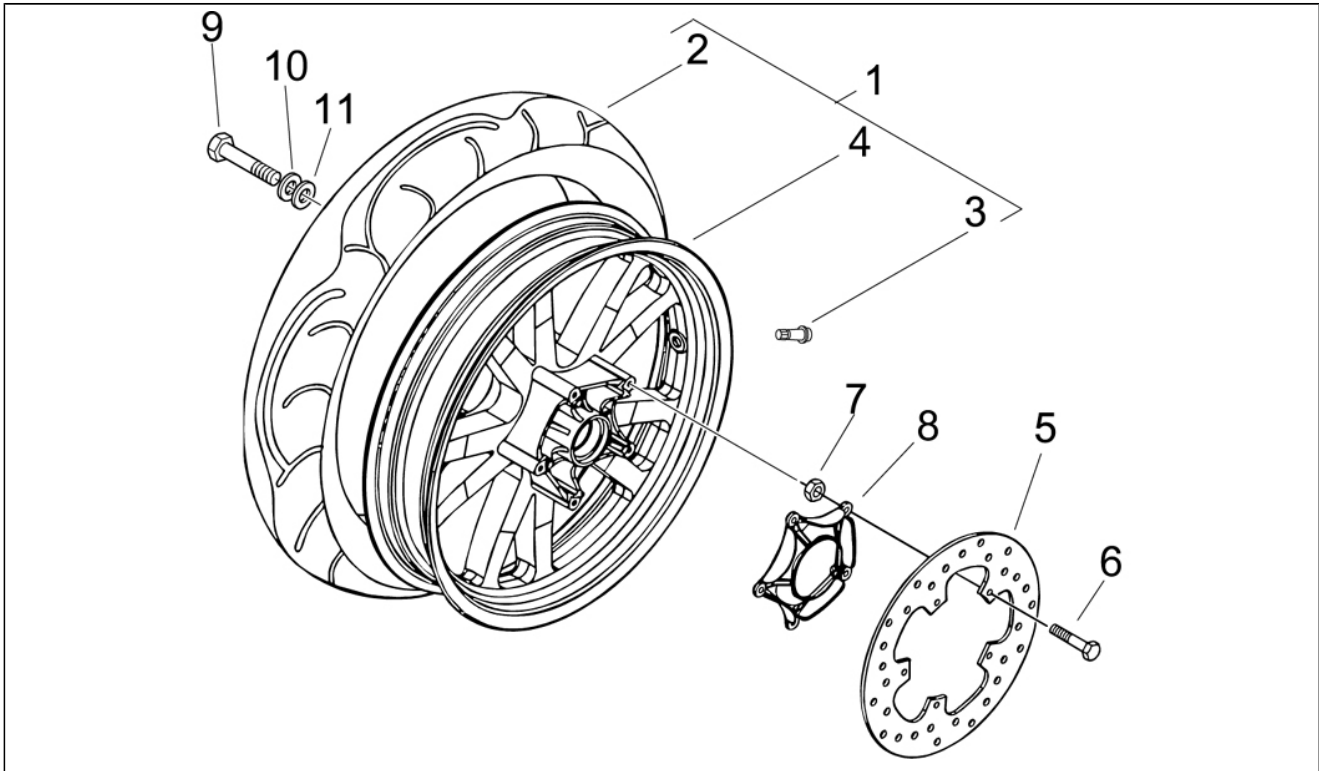

Gruppo	Sospensioni - Ruote
Codice	04.12
Descrizione	Ruota posteriore
Revisione	1

Pos.	Codice	Descrizione	Q.ta	Varianti
10	709047	Rosetta	5	
11	246976	Rosetta	5