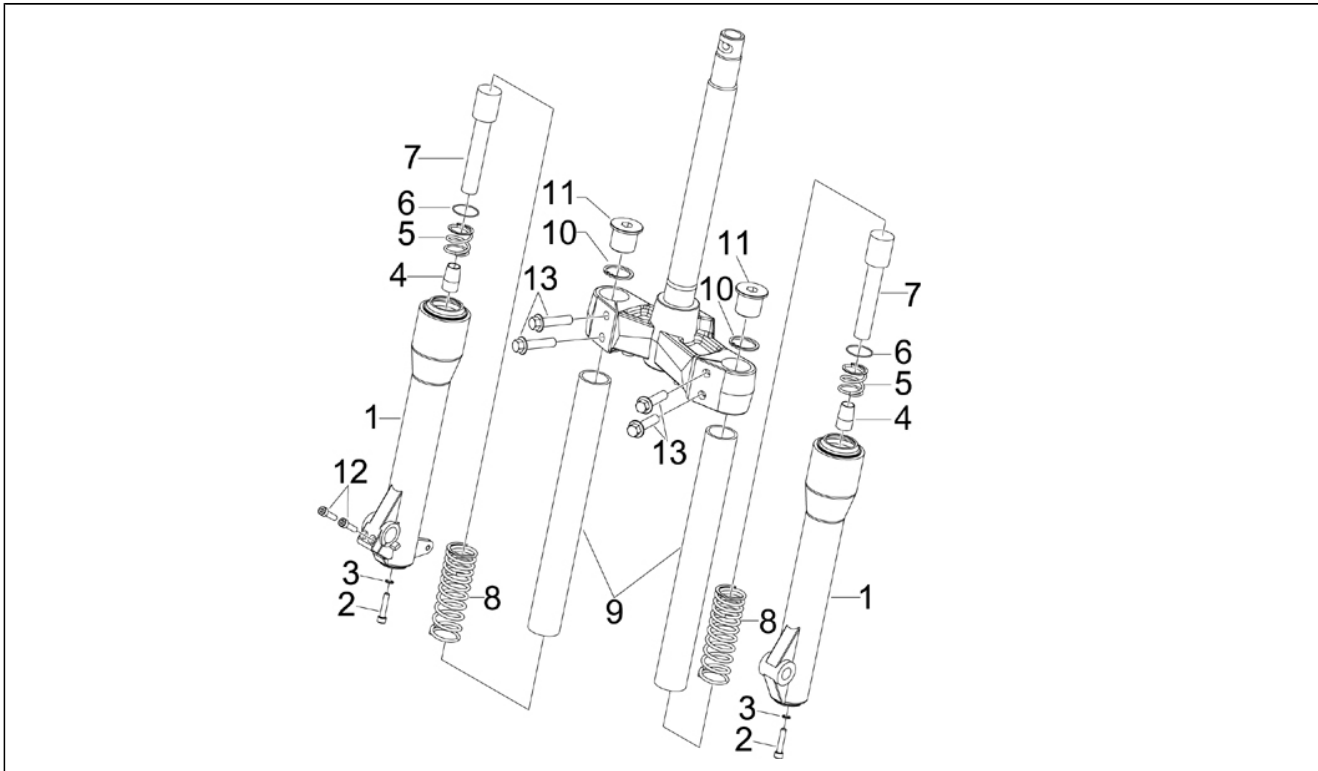

Gruppo	Sospensioni - Ruote
Codice	04.06
Descrizione	Componenti della forcella (MVP)
Revisione	1

Pos.	Codice	Descrizione	Q.ta	Varianti
1	601452	Coppia foderi	1	
2	598180	Vite	2	
3	598181	Rondella	2	
4	601138	Tampone	2	
5	601143	Molla	2	
6	647101	SEGMENTO ELASTICO	2	
7	647102	ASTA FORCELLA	2	
8	646956	MOLLA FORCELLA	2	
9	647100	STELO FORCELLA	2	
10	601141	O-Ring	2	
11	601142	Tappo stelo	2	
12	598189	Vite	2	
13	497100	Vite	4	