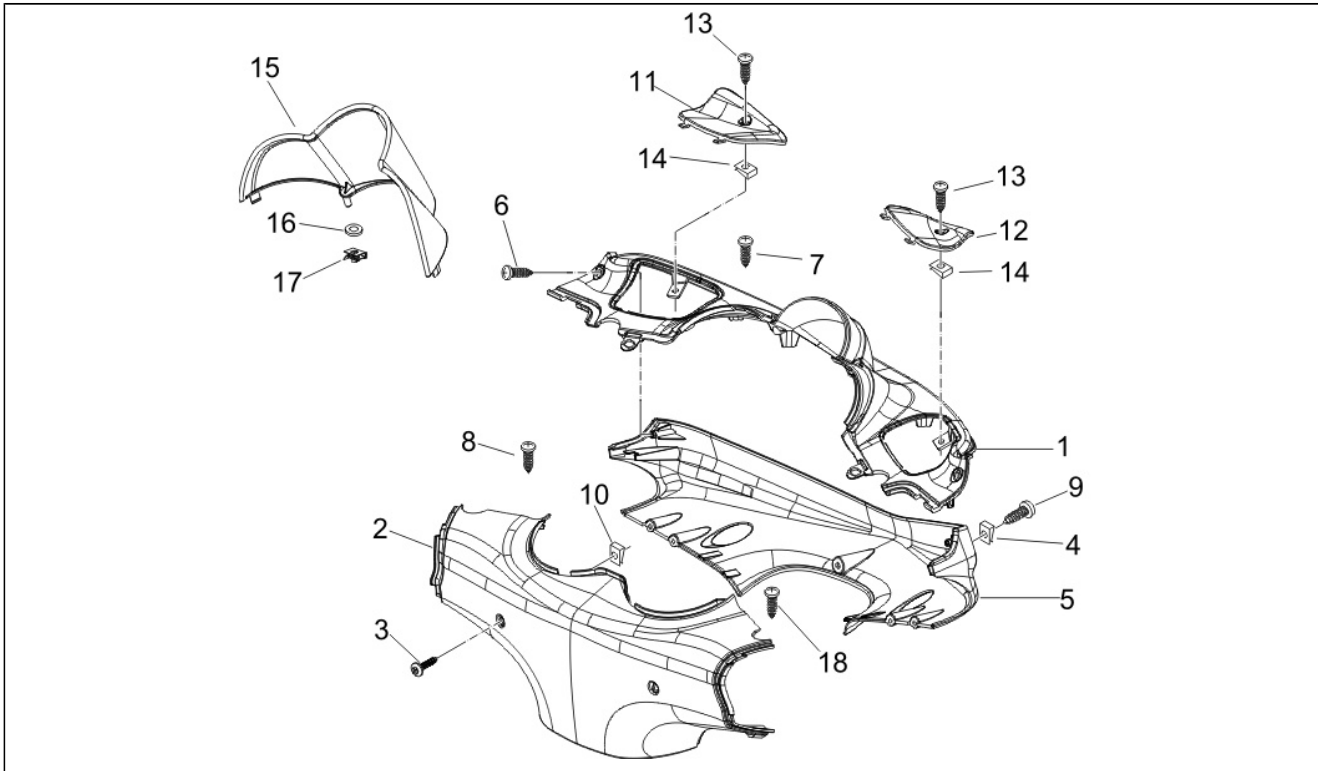

Gruppo	Manubrio/Sterzo
Codice	03.01
Descrizione	Coperture manubrio
Revisione	1

Pos.	Codice	Descrizione	Q.ta	Varianti
1	622282000P	Parte superiore	1	
2	622283000C	COPERTURA POST. MANUBRIO	1	Colore: Azzurro Sky[424] Colore: Midnight[222/A] Colore: Grigio Excalibur[738/A] Colore: Nero Grafite[79/A] Colore: Rosso Cherry[806/A]
2	622283000P	Coprimanubrio	1	Colore: Bianco[724] Colore: Midnight[222/A] Colore: Grigio Excalibur[738/A] Colore: Rosso Ruby[824/A] Colore: Rosso Dragon[894] Colore: Nero Grafite[79/A] Colore: Nero Grafite[79/A] Colore: Nero Grafite[79/A] Colore: Azzurro Sky[424] Colore: Midnight[222/A]
2	622283000P	Coprimanubrio	1	
3	014754	Vite autofilettante	2	
4	CM017409	Piastrina elastica	1	
5	621466	COPRIMANUBRIO ANTERIORE	1	
5	6214660087	COPRIMANUBRIO ANTERIORE	1	Colore: Bianco[724]
5	62146600AF	COPRIMANUBRIO ANTERIORE	1	Colore: Azzurro Sky[424] Colore: Azzurro Sky[424]
5	62146600DE	COPRIMANUBRIO ANTERIORE	1	Colore: Midnight[222/A] Colore: Midnight[222/A] Colore: Midnight[222/A]
5	62146600F2	Coprimanubrio	1	Colore: Grigio Excalibur[738/A] Colore: Grigio Excalibur[738/A]
5	62146600ND	Coprimanubrio	1	Colore: Nero Grafite[79/A] Colore: Nero Grafite[79/A] Colore: Nero Grafite[79/A] Colore: Nero Grafite[79/A]
5	62146600R7	COPRIMANUBRIO ANTERIORE PTT "GR"	1	Colore: Rosso Dragon[894]