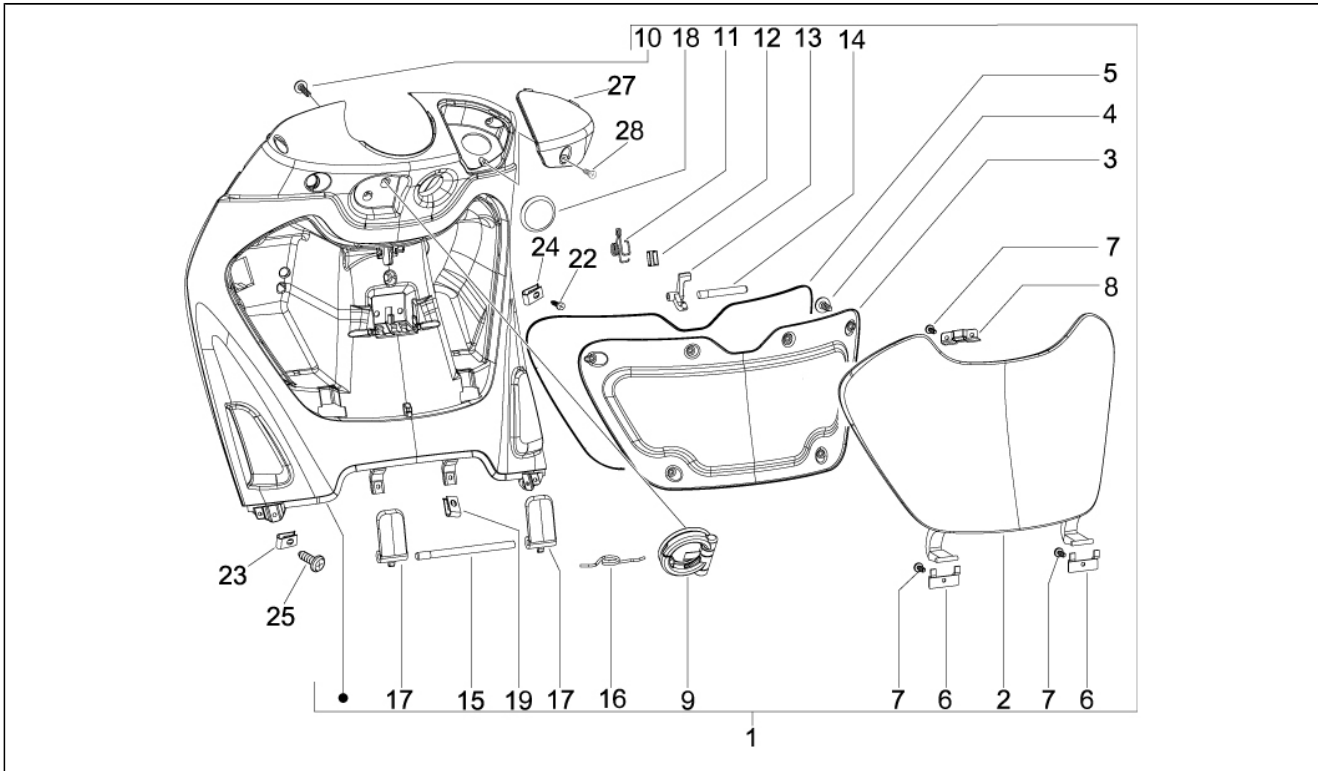

Gruppo	Telaio - Plastiche - Carrozzerie
Codice	02.30
Descrizione	Bauletto anteriore - Controscudo
Revisione	1

Pos.	Codice	Descrizione	Q.ta	Varianti
1	623639	BAULETTO ANT.COMPL.	1	
2	621672	PORTELLO BAUL. ANTER.	1	
3	576794	Controsportello	1	
4	296141	Vite autofilettante	6	
5	CM006303	Guarnizione portello	1	
6	257614	Squadretta	2	
7	297498	Vite	4	
8	252420	Piastrina	1	
9	575819	Gancio portaborse	1	
10	259349	Vite	2	
11	577005	Molla	1	
12	299693	Molletta	1	
13	575607	Gancio	1	
14	270147	Perno	1	
15	575062	Perno	1	
16	575610	Molla	1	
17	577861	Levetta	2	
18	190567	Tappo	1	
19	CM017410	Piastrina elastica	2	
23	CM017410	Piastrina elastica	6	
25	258249	Vite 4,2x19	4	
26	272836	Vite	1	
27	621669	PORTELLO ISPEZIONE LIQUIDO RAFFR.	1	
27	6216690087	PORTELLO ISP. LIQUIDO	1	Colore: Bianco[724]
27	62166900AF	PORTELLO ISPEZIONE LIQUIDO RAFFR.	1	Colore: Azzurro Sky[424] Colore: Azzurro Sky[424]
27	62166900DE	PORTELLO ISPEZIONE LIQUIDO RAFFR.	1	Colore: Midnight[222/A] Colore: Midnight[222/A] Colore: Midnight[222/A]