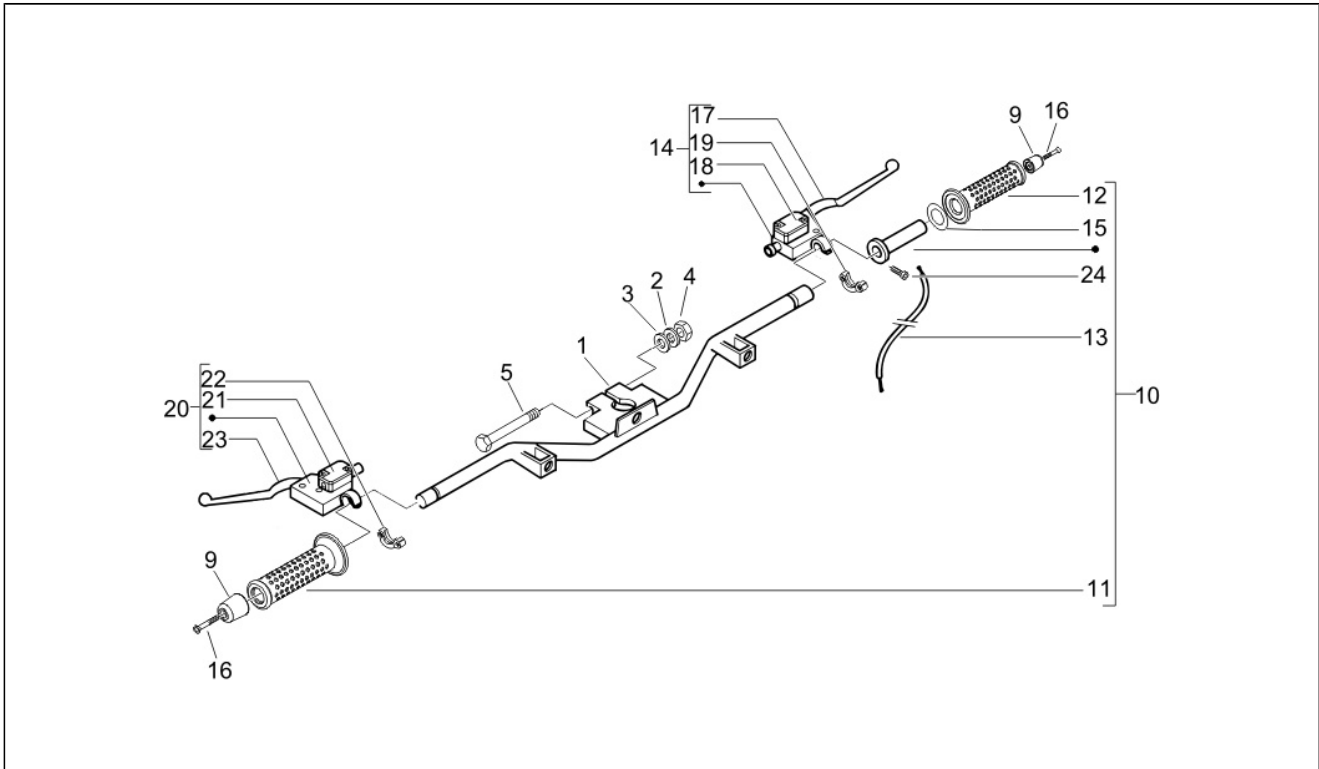

Gruppo	Manubrio/Sterzo
Codice	03.06
Descrizione	Manubrio - Pompe freno
Revisione	1

Pos.	Codice	Descrizione	Q.ta	Varianti
1	6233535	Manubrio	1	
2	178790	Rondella piana	1	
3	012543	Rosetta piana	1	
4	015330	Dado	1	
5	223605	Vite	1	
5	655554	Vite	1	
9	271433	Terminale di estremità	2	
10	CM060973	MANICOTTO COM.GAS COMPL.	1	
10	CM079708	MANICOTTO COMANDO GAS COMPL.	1	
11	583256	Manopola sx	1	
12	583255	Manopola dx	1	
13	647620	TRASMISSIONE COMANDO GAS COMPLETA	1	
14	123394	Vite	1	
14	CM070702	Pompa freno	1	
14	CM076302	Pompa freno	1	
15	562923	Rosetta	1	
16	271434	Vite m6x55	2	
17	600475	Leva freno	1	
17	646829	Leva freno	1	
18	497032	Tappo pompa freno	1	
19	497343	Cavallotto	1	
19	600478	Cavallotto	1	
20	CM070705	Pompa freno	1	
20	CM076303	Pompa freno	1	
21	497032	Tappo pompa freno	1	
22	497343	Cavallotto	1	
22	600478	Cavallotto	1	
23	600475	Leva freno	1