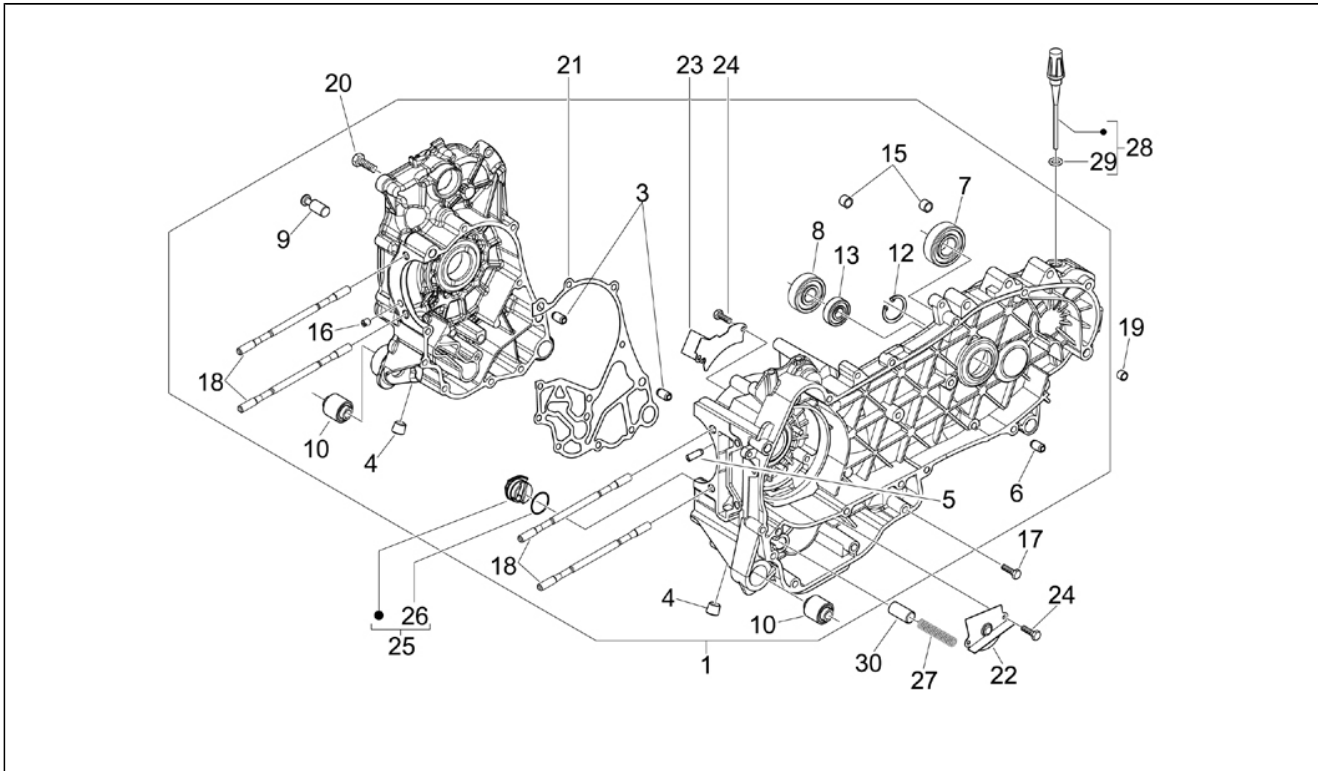

Gruppo	Motore
Codice	01.05
Descrizione	Carter
Revisione	1

Pos.	Codice	Descrizione	Q.ta	Varianti
1	8462875001	Carter	1	
1	8462875002	Carter	1	
3	239388	Grano di riferimento 6,5x9,5x15	2	
4	411311	Tappo filettato	2	
5	484034	Ugello	1	
6	239388	Grano di riferimento 6,5x9,5x15	2	
7	485912	Cuscinetto a sfere 42x15x13	2	
8	833701	Cuscinetto a sfere 47x20x14	1	
9	483785	Perno	1	
10	486081	Silent block	2	
12	000674	Anello elastico	1	
13	82539R	Anello di tenuta	1	
13	82878R	Anello di tenuta 20x32x7	1	
15	478115	Grano di riferimento 11x8,1x10	2	
16	844582	Ugello	1	
17	018575	Vite	1	
18	840332	Prigioniero	4	
19	277916	Grano di riferimento	1	
20	432142	Vite	10	
21	845212	Guarnizione	1	
21	875111	Guarnizione	1	
22	483767	Piastrina	1	
23	485047	Piastrina	1	
24	830061	Vite TE flangiata	4	
25	845861	Inserto	1	
26	431065	Guarnizione	1	
27	485655	Molla	1	
28	832130	Astina livello olio cpl.	1	