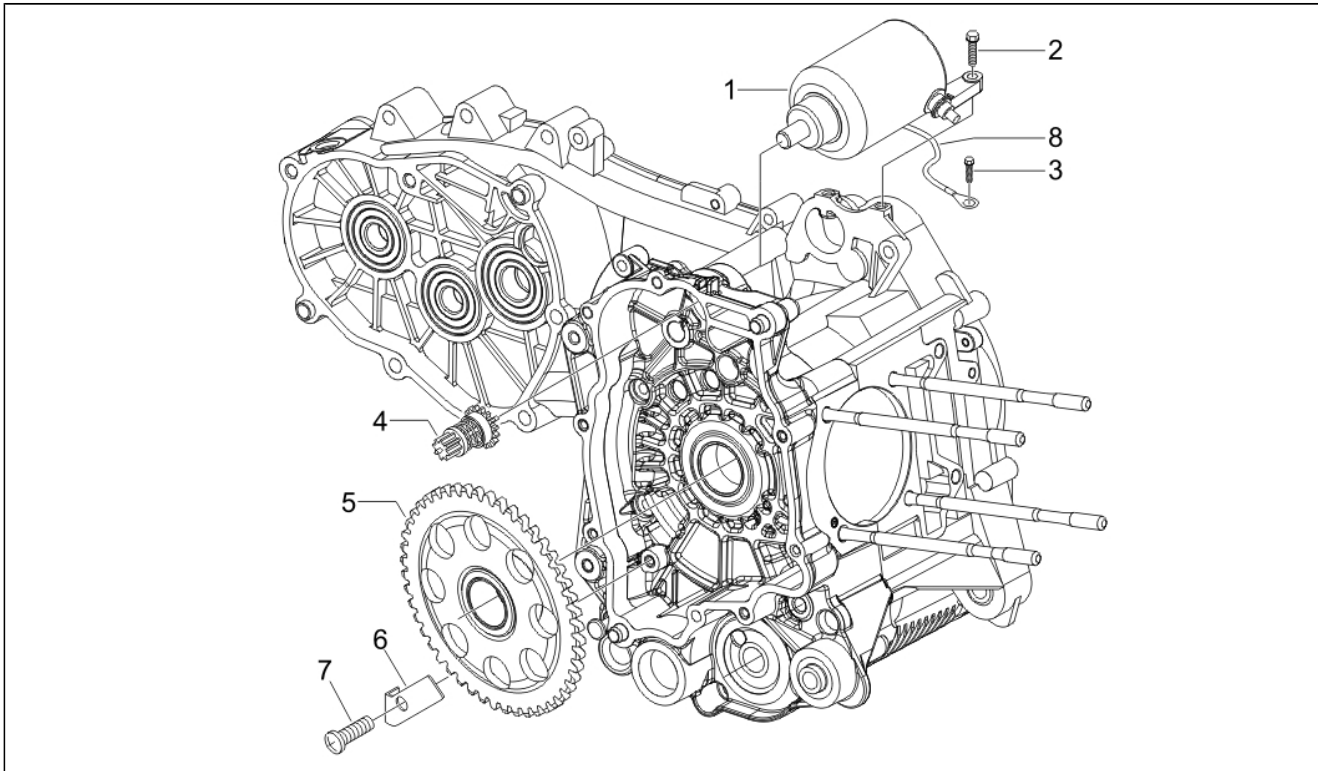

Gruppo	Motore
Codice	01.20
Descrizione	Avviamento - Avviamento elettrico
Revisione	1

Pos.	Codice	Descrizione	Q.ta	Varianti
1	58088R	Motorino avv.	1	
1	58142R	Motorino avv.to	1	
2	414837	Vite TE flangiata	2	
3	969296	Vite te flang.	1	
4	842703	Gruppo rinvio	1	
4	8427035	Rinvio motorino avviamento	1	
5	82737R	Corona	1	
6	840532	Lamierino	1	
6	848724	Piastra	1	
7	008375	Vite M6x14	1	
8	639734	Cablaggio relè-mot.avv	1