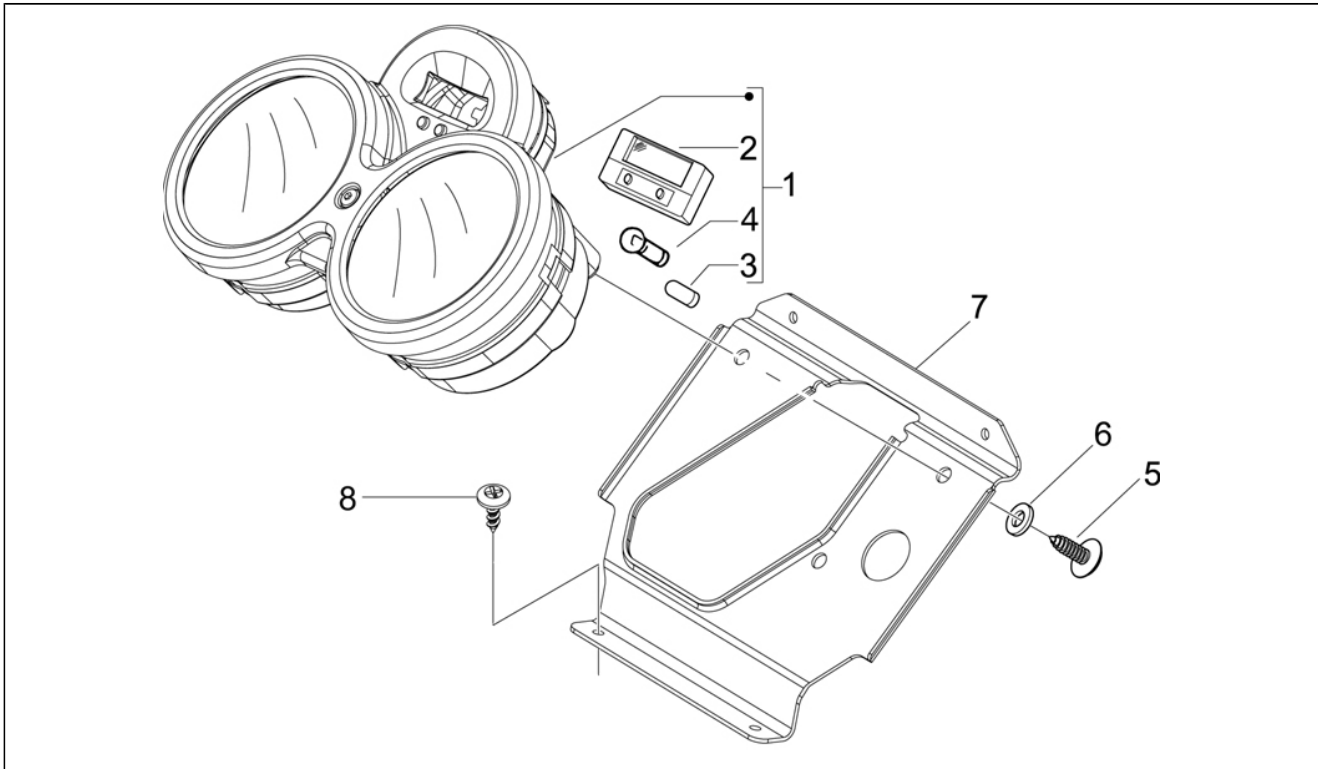

Gruppo	Manubrio/Sterzo
Codice	03.02
Descrizione	Gruppo strumenti - Cruscotto
Revisione	1

Pos.	Codice	Descrizione	Q.ta	Varianti
1	58148R	GRUPPO STRUMENTI	1	
1	639589	GRUPPO STRUMENTI	1	
2	639001	Orologio	1	
2	640484	OROLOGIO (RICAMBI) Pricol	1	
3	164634	Lampada 12V-1,2W	8	
4	229892	Lampada 12v-2w	3	
5	018575	Vite	3	
6	006965	Rosetta 5.3x10x10	3	
7	623545	Piastra	1	
8	297498	Vite	4	