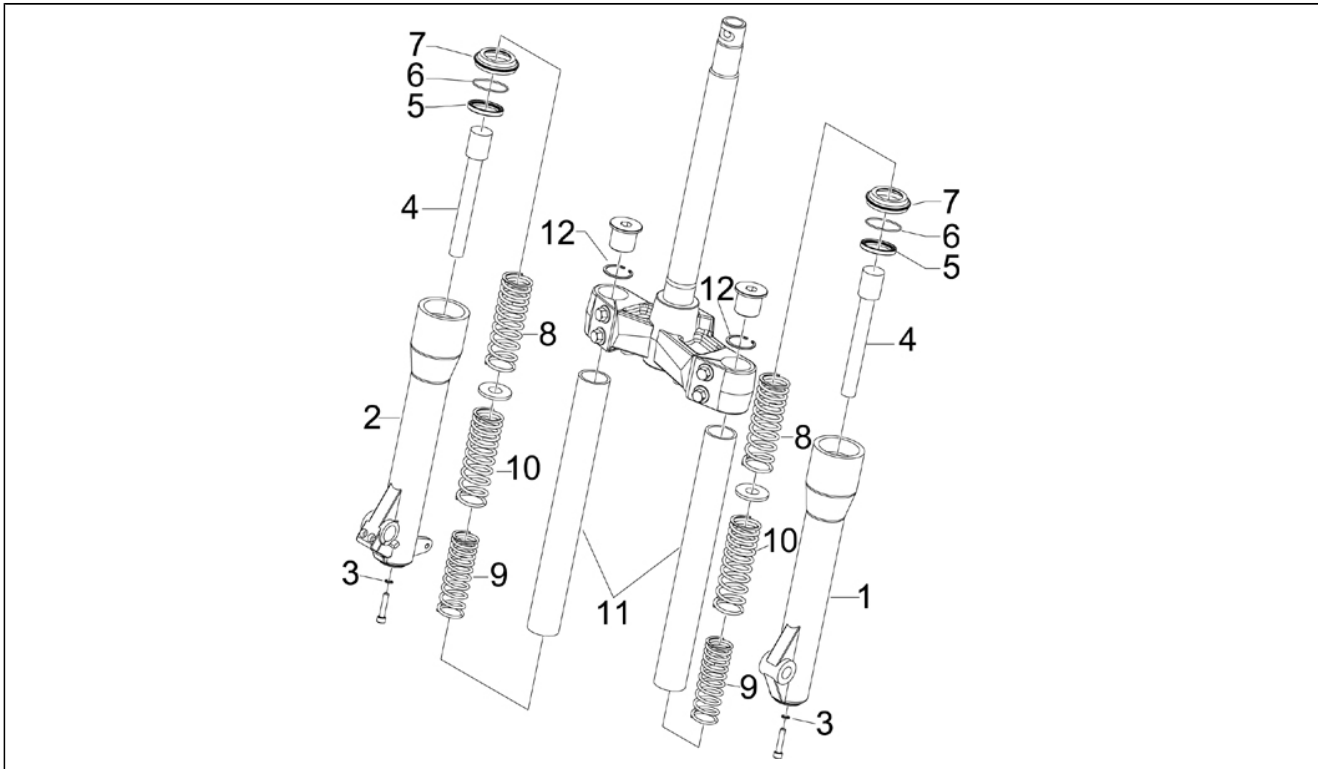

Gruppo	Sospensioni - Ruote
Codice	04.04
Descrizione	Componenti della forcella (Escorts)
Revisione	1

Pos.	Codice	Descrizione	Q.ta	Varianti
1	646522	GAMBALE SX	1	
2	646521	GAMBALE DX	1	
3	600611	GUARNIZIONE	2	
4	646520	CILINDRO AMMORTIZZATORE COMPL.	2	
5	600608	PARAOLIO FORCELLA	2	
6	600612	ANELLO 5330012	2	
7	600613	PARAPOLVERE FORCELLA 5340008	2	
8	646527	MOLLA FORCELLA	2	
9	646525	MOLLA FORCELLA	2	
10	646523	MOLLA FORCELLA	2	
11	646519	STELO FORCELLA	2	
12	600615	O-RING 5380009	2