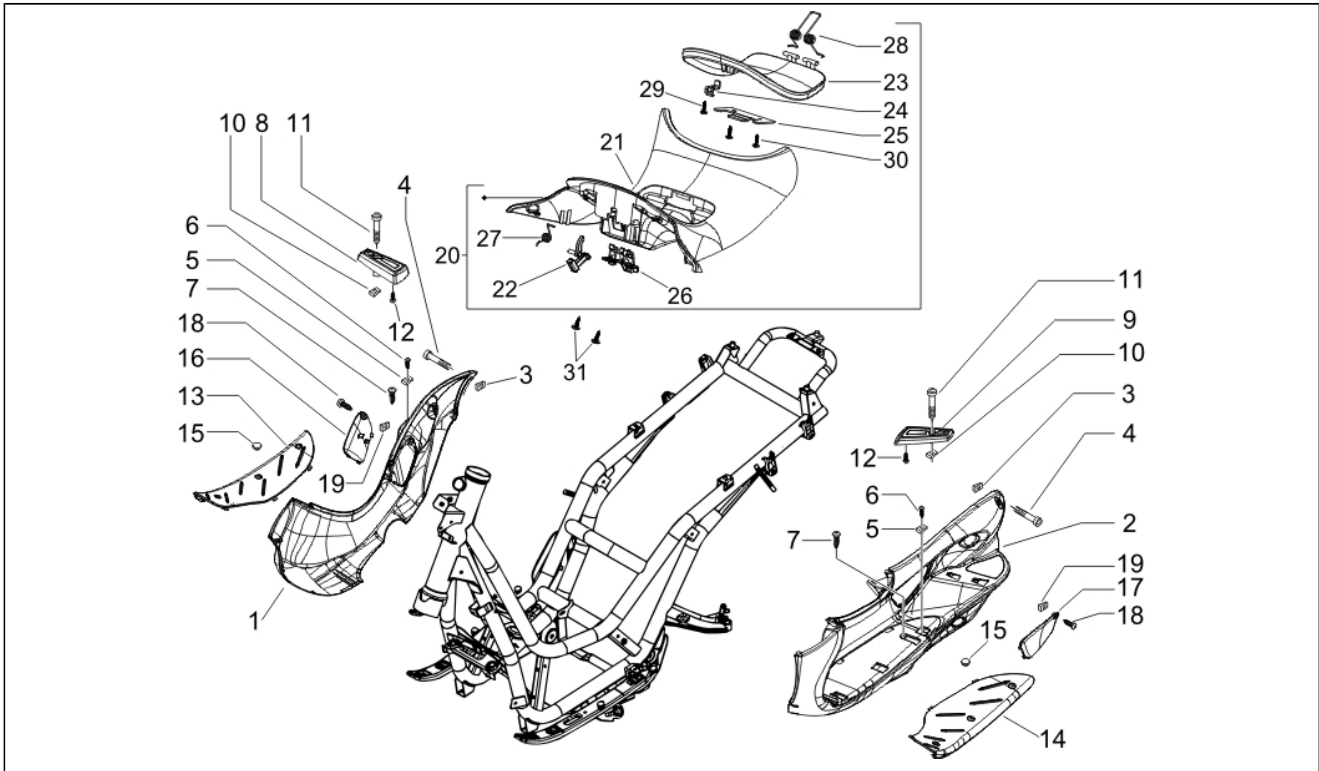

Gruppo	Telaio - Plastiche - Carrozzerie
Codice	02.31
Descrizione	Copertura centrale - Pedane
Revisione	1

Pos.	Codice	Descrizione	Q.ta	Varianti
9	CM014401000C	Poggiapiedi	1	Colore: Bianco[724] Colore: Azzurro Sky[424] Colore: Midnight[222/A] Colore: Midnight[222/A] Colore: Midnight[222/A] Colore: Rosso Ruby[824/A] Colore: Rosso Cherry[806/A] Colore: Rosso Dragon[894] Colore: Nero Grafite[79/A] Colore: Nero Grafite[79/A] Colore: Nero Grafite[79/A] Colore: Nero Grafite[79/A] Colore: Grigio Excalibur[738/A] Colore: Grigio Excalibur[738/A] Colore: Azzurro Sky[424]
9	CM014401000C	Poggiapiedi	1	
10	254485	Piastrina elastica M6	2	
11	272624	Vite	2	
12	270793	Vite	2	
13	CM008902	Tappetino	1	
14	CM008901	Tappetino	1	
15	CM011101	Bottone	6	
16	CM014602000P	Portello	1	
17	CM014601000C	PORTELLINO LATERALE SX	1	Colore: Azzurro Sky[424] Colore: Grigio Excalibur[738/A] Colore: Rosso Cherry[806/A] Colore: Nero Grafite[79/A] Colore: Midnight[222/A]
17	CM014601000P	Portello	1	Colore: Bianco[724] Colore: Midnight[222/A] Colore: Midnight[222/A] Colore: Grigio Excalibur[738/A] Colore: Nero Grafite[79/A] Colore: Rosso Ruby[824/A]