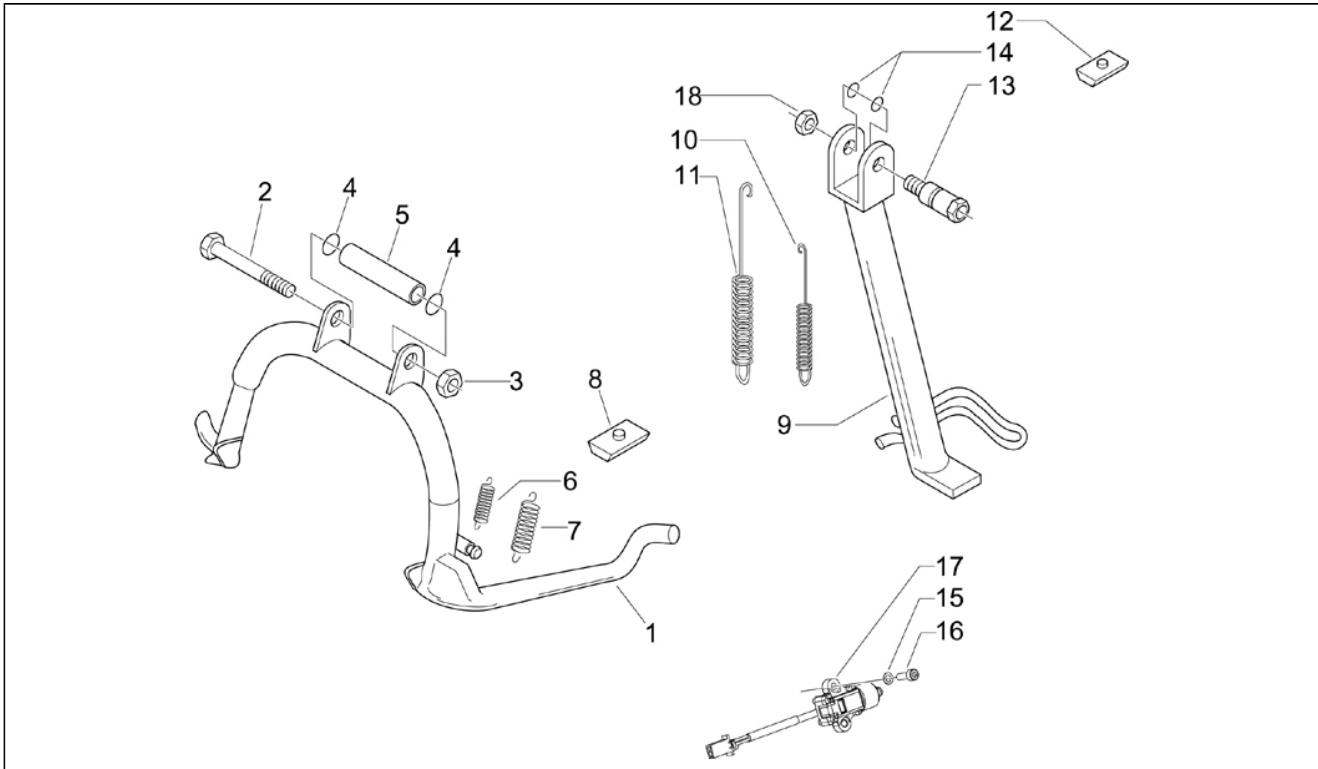

Gruppo	Telaio - Plastiche - Carrozzerie
Codice	02.25
Descrizione	Cavalletto/i
Revisione	1

Pos.	Codice	Descrizione	Q.ta	Varianti
1	583798	Cavalletto	1	
2	030115	Vite	1	
3	232108	Dado	1	
4	273754	O-ring	2	
5	582298	Distanziale	1	
6	582850	Molla ritorno cavalletto int.	1	
7	582851	Molla ritorno cavalletto	1	
8	581560	Tampone	1	
9	647472	CAVALLETTO LATERALE CON P.I.	1	
10	295788	Molla interna	1	
11	295789	Molla esterna	1	
12	164245	Tampone scontro	1	
13	647595	VITE FISS.CAVALLETTO LAT.	1	
14	191189	Guarnizione	2	
15	012532	Rondella 5,3x10x0	2	
16	292889	Vite TCEI M5X16	2	
17	639542	Interruttore cavalletto	1	
18	002440	Dado autobloc.	1	
18	232108	Dado	1