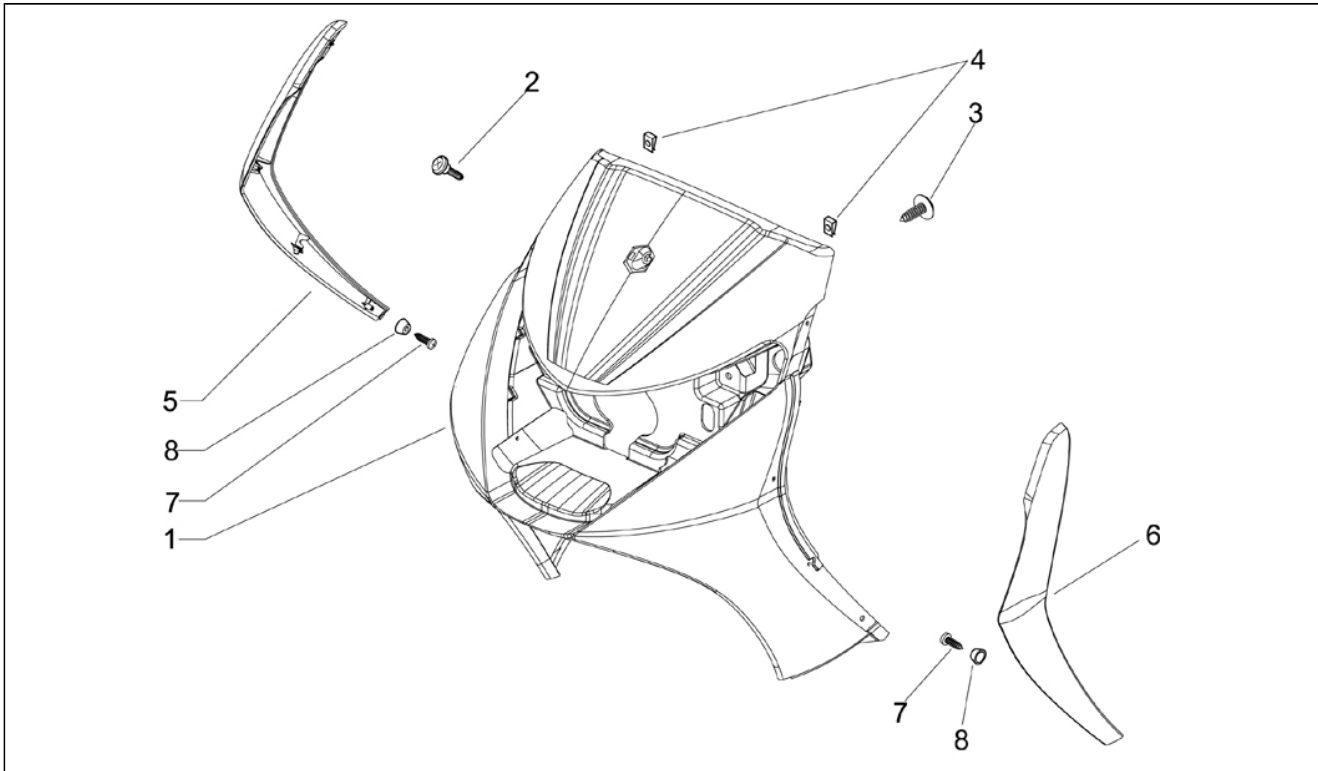

Gruppo	Telaio - Plastiche - Carrozzerie
Codice	02.26
Descrizione	Scudo anteriore
Revisione	1

Pos.	Codice	Descrizione	Q.ta	Varianti
1	57636700AF	SCUDO	1	
1	57636700DE	SCUDO ANTERIORE	1	
1	57636700F2	Scudo	1	
1	57636700ND	Scudo	1	
1	57636700RM	SCUDO ANT.	1	
2	272836	Vite	1	
3	258249	Vite 4,2x19	2	
4	CM017410	Piastrina elastica	2	
5	CM008501000C	Deflettore	1	Colore: Bianco[724] Colore: Azzurro Sky[424] Colore: Midnight[222/A] Colore: Midnight[222/A] Colore: Grigio Excalibur[738/A] Colore: Nero Grafite[79/A] Colore: Nero Grafite[79/A] Colore: Rosso Ruby[824/A] Colore: Rosso Dragon[894] Colore: Nero Grafite[79/A]
5	CM008502000C	Deflettore	1	Colore: Bianco[724] Colore: Rosso Ruby[824/A] Colore: Rosso Cherry[806/A] Colore: Rosso Dragon[894] Colore: Nero Grafite[79/A] Colore: Nero Grafite[79/A] Colore: Nero Grafite[79/A] Colore: Nero Grafite[79/A] Colore: Grigio Excalibur[738/A] Colore: Grigio Excalibur[738/A] Colore: Midnight[222/A] Colore: Midnight[222/A] Colore: Midnight[222/A] Colore: Azzurro Sky[424] Colore: Azzurro Sky[424]
6	CM008501000C	Deflettore	1	Colore: Bianco[724]