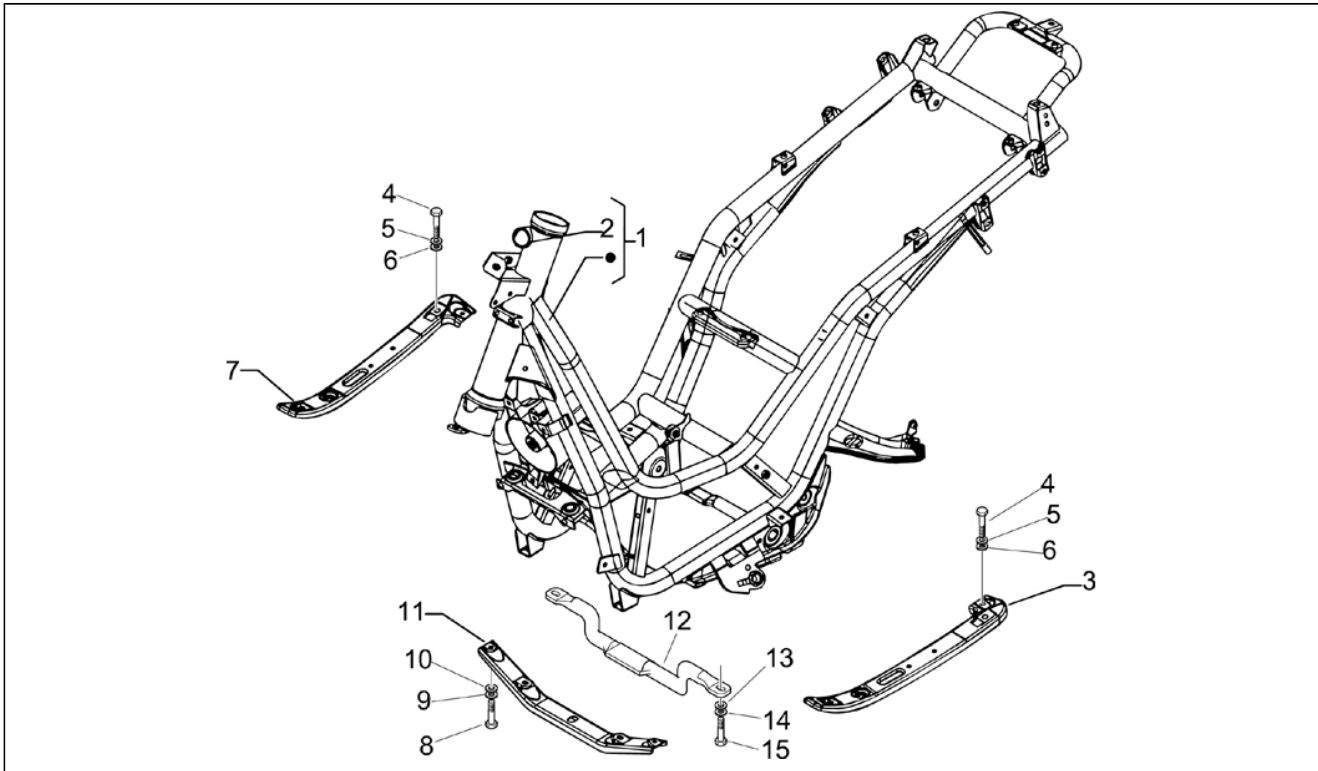

Gruppo	Telaio - Plastiche - Carrozzerie
Codice	02.01
Descrizione	Telaio/scocca
Revisione	1

Pos.	Codice	Descrizione	Q.ta	Varianti
1	6239465	TELAIO CPI BEVERLY 250	1	
2	575357	Supporto serratura	1	
3	CM014001	Traversino	1	
3	CM174901	TRAVERSINO SX. APPOGGIO PEDANA	1	
4	031088	Vite M6x16	4	
5	016406	Rosetta	4	
6	003056	Rosetta 6,4x12x1	4	
7	CM014002	Traversino	1	
7	CM174902	TRAVERSINO DX APPOGGIO PEDANA	1	
11	577896	Traversino	1	
12	577901	Traversino	1	
13	016408	Rosetta elastica	2	
14	003038	Rondella piana 8,4x18x2	2	
15	031117	Vite m8x18 zn	2