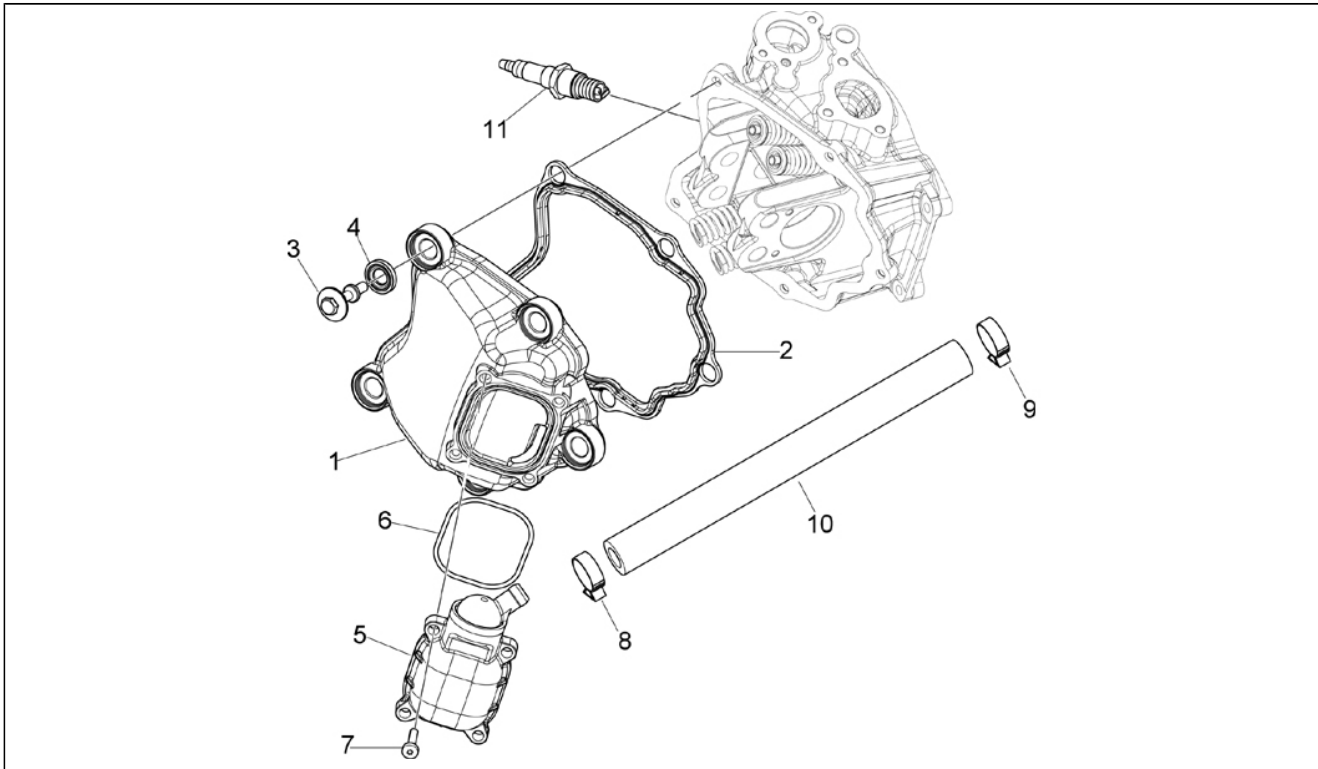

Gruppo	Motore
Codice	01.12
Descrizione	Coperchio testa
Revisione	1

Pos.	Codice	Descrizione	Q.ta	Varianti
1	829534	Coperchio testa	1	
2	829536	Guarnizione	1	
3	830248	Vite speciale	5	
3	872635	Vite speciale	5	
4	830249	Tampone smorzatore	5	
5	828421	Valvola sfiato olio	1	
6	487989	Guarnizione	1	
7	828653	Vite	4	
8	CM001904	Fascetta stringitubo	1	
9	CM001904	Fascetta stringitubo	1	
10	844094	Tubo	1	
11	639205	Candela	1