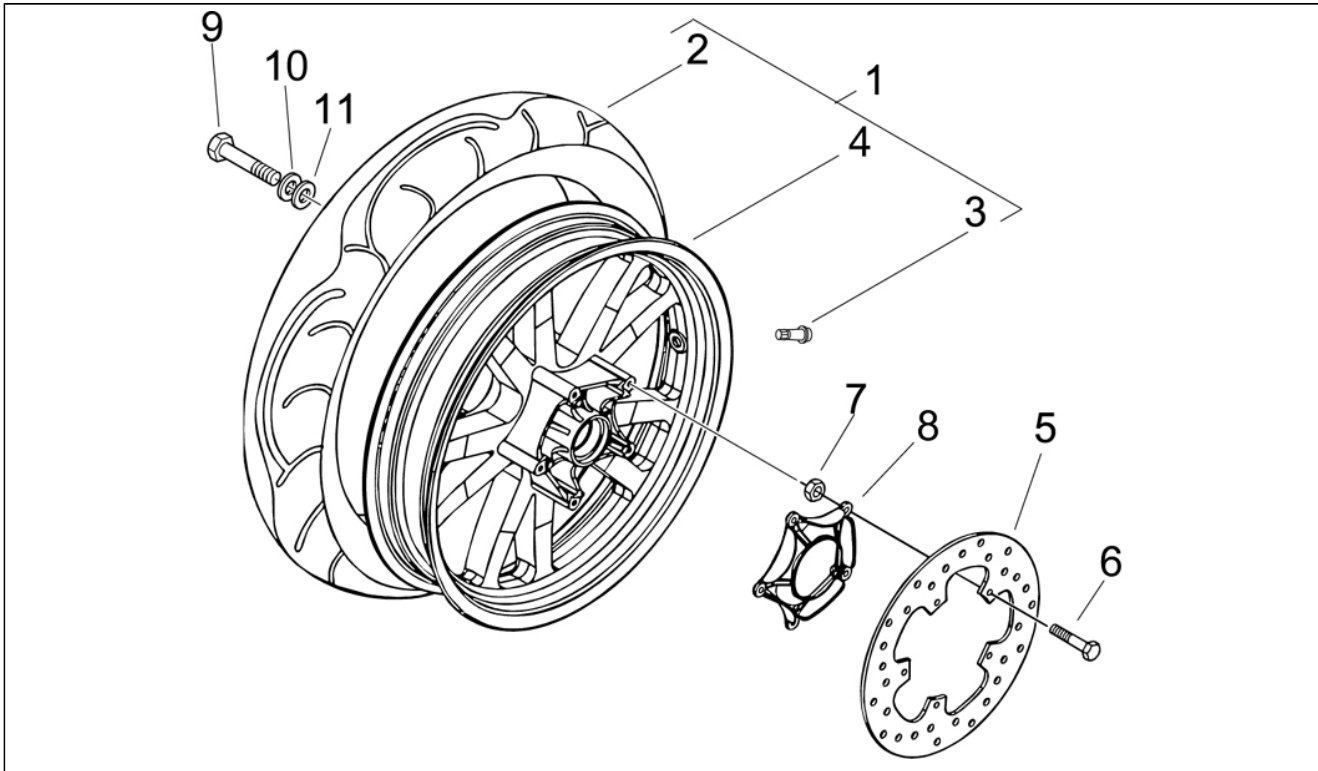

Gruppo	Sospensioni - Ruote
Codice	04.12
Descrizione	Ruota posteriore
Revisione	1

Pos.	Codice	Descrizione	Q.ta	Varianti
1	59831000B1	Ruota	1	Colore: Bianco[724] Colore: Azzurro Sky[424] Colore: Midnight[222/A] Colore: Midnight[222/A] Colore: Grigio Excalibur[738/A] Colore: Nero Grafite[79/A] Colore: Nero Grafite[79/A] Colore: Rosso Ruby[824/A] Colore: Rosso Dragon[894] Colore: Nero Grafite[79/A]
2	597335	Pneumatico	1	
2	597337	Pneumatico	1	
3	597679	Valvola per tubeless	1	
4	59831000B1	Ruota	1	Colore: Bianco[724] Colore: Azzurro Sky[424] Colore: Midnight[222/A] Colore: Grigio Excalibur[738/A] Colore: Nero Grafite[79/A] Colore: Nero Grafite[79/A] Colore: Rosso Dragon[894] Colore: Rosso Ruby[824/A] Colore: Rosso Cherry[806/A] Colore: Nero Grafite[79/A] Colore: Nero Grafite[79/A] Colore: Grigio Excalibur[738/A] Colore: Midnight[222/A] Colore: Midnight[222/A] Colore: Azzurro Sky[424]
5	56397R	DISCO FRENO	1	
5	597243	Disco freno	1	
6	597564	Vite	5	
7	597565	Dado autofrenante	5	
8	56110R	Mozzo ruota posteriore	1	
9	825758	Vite m8x40	5