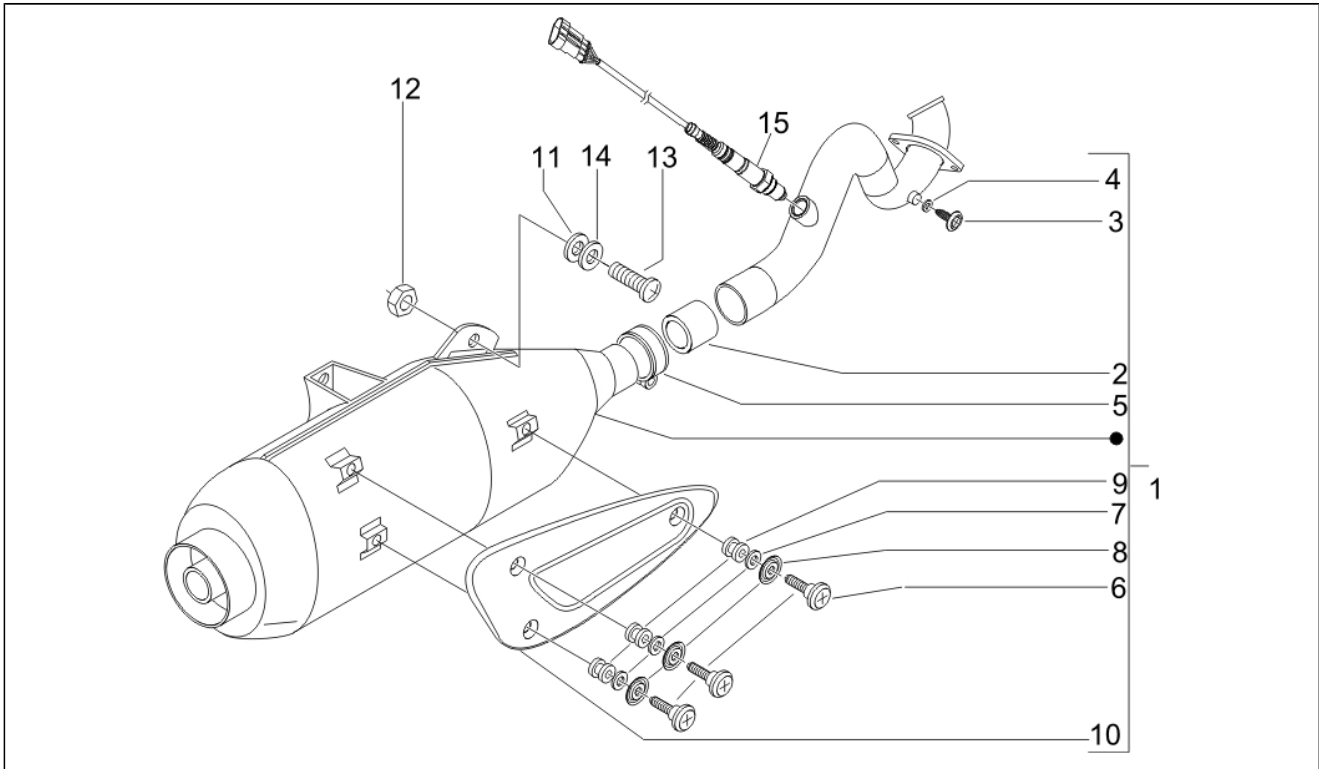

Gruppo	Motore
Codice	01.42
Descrizione	Marmitta
Revisione	1

Pos.	Codice	Descrizione	Q.ta	Varianti
1	8472435	MARMITTA COMPL.DI PROTEZIONE	1	
2	826388	Boccola in graffite	1	
5	82789R	Fascetta stringitubo	1	
6	842908	Vite TBEI flangiata	3	
6	844641	Vite	3	
7	827526	Rosetta	3	
8	482282	Rondella 12,4x25,3x4,7	3	
9	487665	Gommino	3	
10	842404	Protezione paracalore	1	
11	848452	Rondella piana	3	
12	436947	Dado 7M100	2	
13	599208	Vite TE M8x30	3	
14	834187	Rosetta elastica	3	
15	584344	Sonda lambda	1