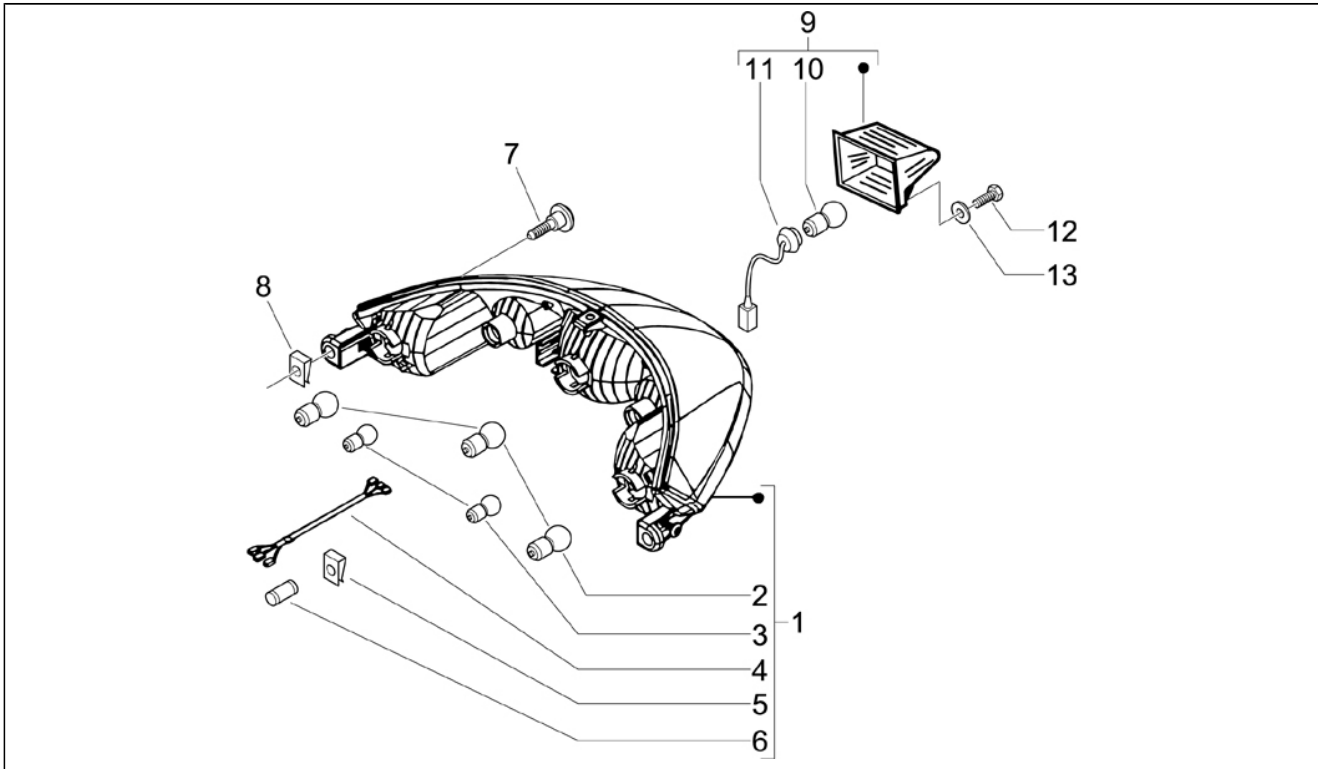

Gruppo	Impianto elettrico
Codice	06.04
Descrizione	Fanaleria posteriore - Indicatori di direzione
Revisione	1

Pos.	Codice	Descrizione	Q.ta	Varianti
1	582596	Fanale posteriore	1	
2	181746	Lampada R10W 12v	3	
3	294131	Lampada 12v-3w	2	
4	583801	Gruppo cavetti	1	
5	CM017409	Piastrina elastica	1	
6	199190	Tassello	2	
7	575249	Vite	2	
8	254485	Piastrina elastica M6	2	
9	583332	Fanalino illuminazione targa	1	
10	292022	Lampada WY5W	1	
11	583331	Cavetto	1	
12	267115	Vite autof. m4x16	1	
13	003054	Rondella 4,3x8x0,5	1