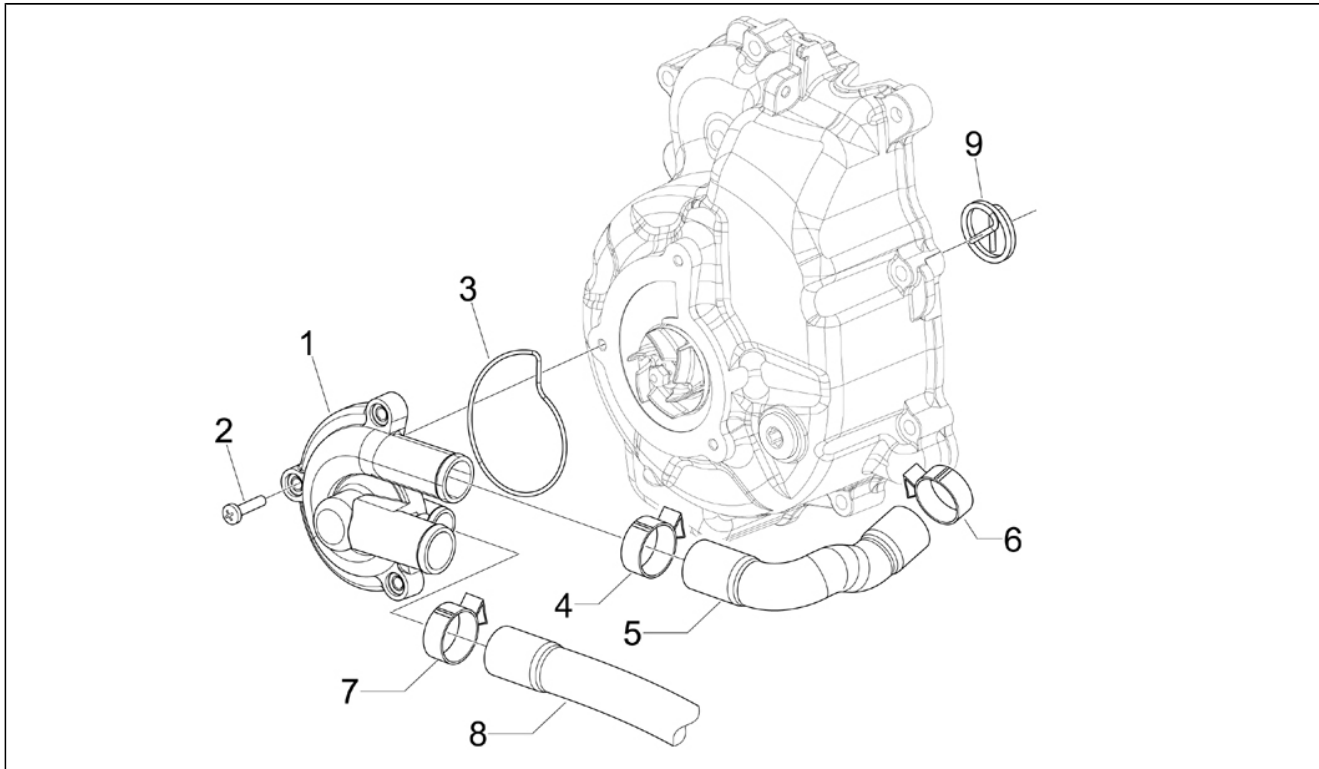

Gruppo	Motore
Codice	01.19
Descrizione	Pompa acqua
Revisione	1

Pos.	Codice	Descrizione	Q.ta	Varianti
1	846734	Coperchio pompa acqua	1	
2	828662	Vite tccic	3	
3	485080	Anello OR	1	
4	CM001922	Fascetta stringitubo	2	
5	841130	Tubo pompa-cilindro	1	
6	CM001904	Fascetta stringitubo	1	
7	CM001904	Fascetta stringitubo	1	
8	847718	Tubo by-pass	1	
9	842390	Trascinatore	1