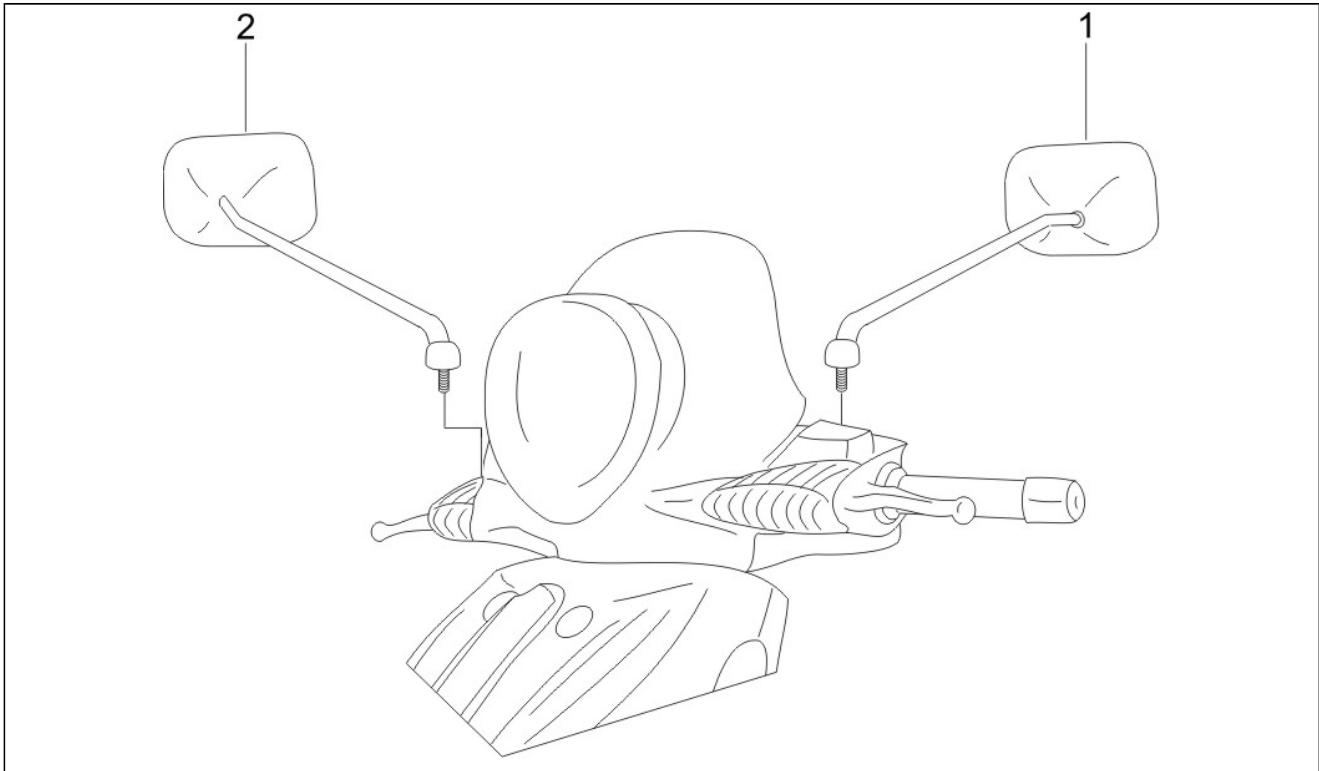

Gruppo	Telaio - Plastiche - Carrozzerie
Codice	02.45
Descrizione	Specchio/i retrovisore/i
Revisione	1

Pos.	Codice	Descrizione	Q.ta	Varianti
1	CM025501	Specchietto	1	
2	CM025502	Specchietto	1