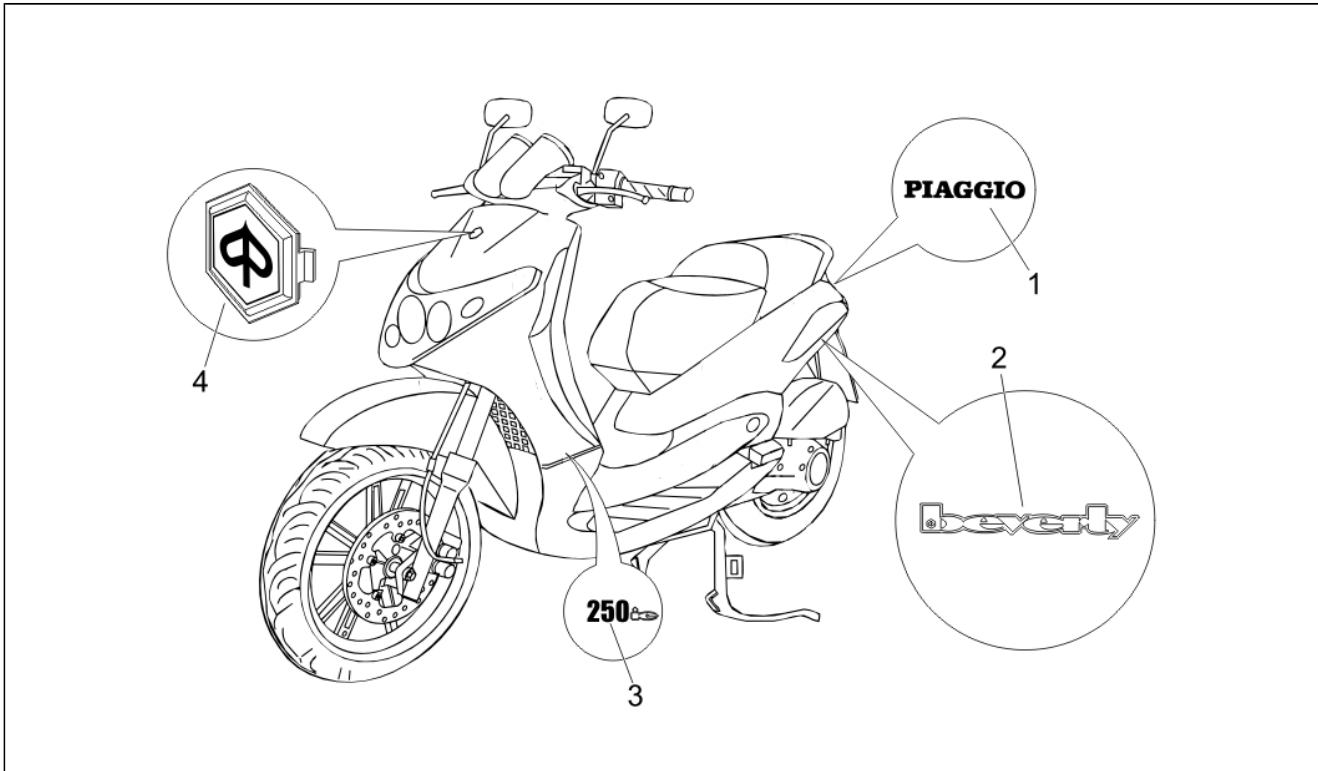

Gruppo	Telaio - Plastiche - Carrozzerie
Codice	02.38
Descrizione	Targhette e fregi
Revisione	1

Pos.	Codice	Descrizione	Q.ta	Varianti
1	5743990095	Targhetta "Piaggio"	1	
2	624716	TARGHETTA "BEVERLY"	2	
3	624713	TARGHETTA "250 I.E."	2	
4	295486	Scudetto "Piaggio"	1	
4	624554	Scudetto Piaggio	1