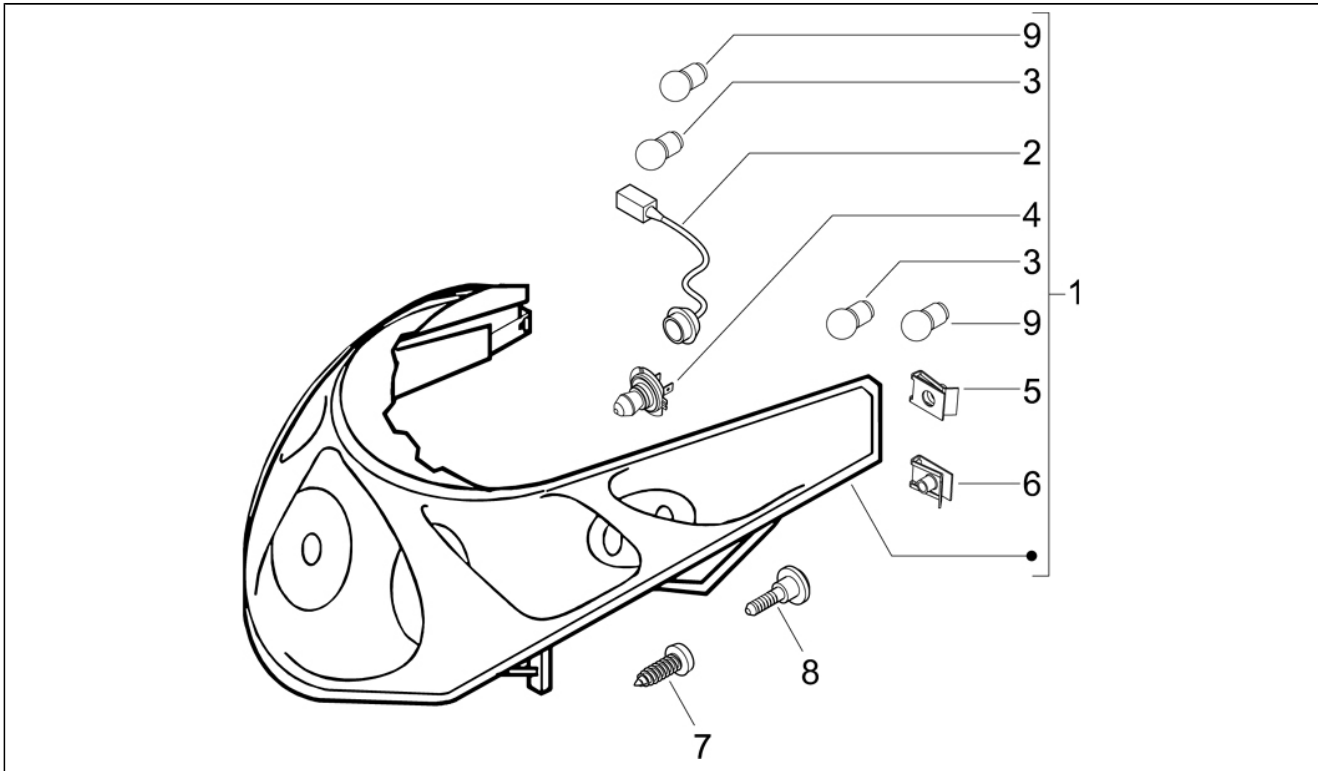

Gruppo	Impianto elettrico
Codice	06.03
Descrizione	Fanaleria anteriore - Indicatori di direzione
Revisione	1

Pos.	Codice	Descrizione	Q.ta	Varianti
1	638588	Proiettore	1	
2	583796	Gr. cavetti proiettore	1	
3	292022	Lampada WY5W	2	
4	294353	Lampada H7 55W 12V	2	
5	185802	Piastrina elastica	2	
6	251420	Piastrina	2	
7	259372	Vite	2	
8	259830	Vite m6x22	2	
9	584332	Lampada arancio 12V-10W	2