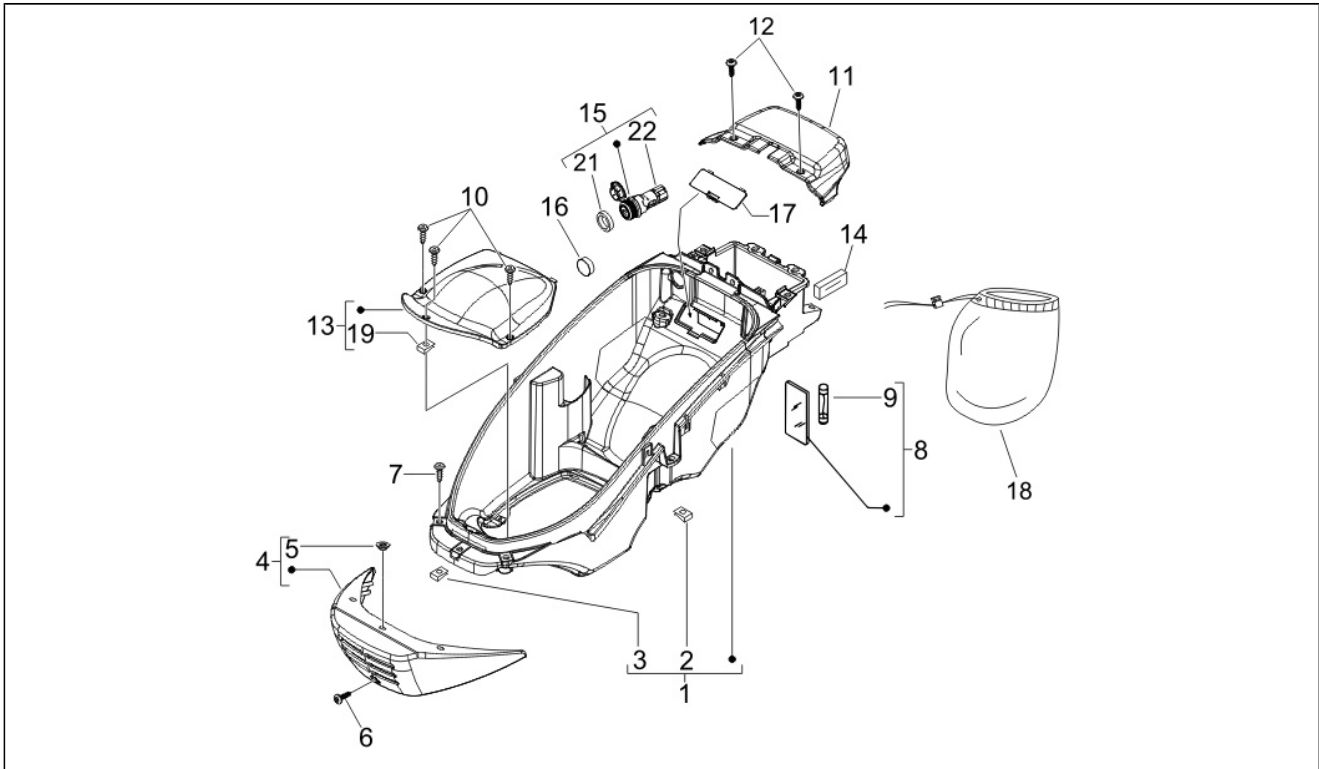

Gruppo	Telaio - Plastiche - Carrozzerie
Codice	02.34
Descrizione	Vano portacasco - Sottosella
Revisione	1

Pos.	Codice	Descrizione	Q.ta	Varianti
1	621729	Portacasco	1	
2	CM017410	Piastrina elastica	5	
3	254485	Piastrina elastica M6	9	
4	5775990043	Chiusura sottosella	1	
5	830056	Bussola	3	
6	258249	Vite 4,2x19	1	
7	272836	Vite	8	
8	293154	Plafoniera	1	
9	071633	Lampadina a siluro 12v-5w	1	
10	270723	Vite	3	
11	620756000C	COPERCHIETTO BATTERIA	1	Colore: Bianco[724] Colore: Midnight[222/A] Colore: Midnight[222/A] Colore: Rosso Ruby[824/A] Colore: Rosso Cherry[806/A] Colore: Rosso Dragon[894] Colore: Nero Grafite[79/A] Colore: Nero Grafite[79/A] Colore: Nero Grafite[79/A] Colore: Nero Grafite[79/A] Colore: Grigio Excalibur[738/A] Colore: Grigio Excalibur[738/A] Colore: Midnight[222/A] Colore: Azzurro Sky[424] Colore: Azzurro Sky[424]
11	6207560043	Coperchio batteria	1	Colore: Azzurro Sky[424] Colore: Nero Grafite[79/A] Colore: Midnight[222/A]
11	6207560043	Coperchio batteria	1	
12	258249	Vite 4,2x19	2	
13	623958	COPERCHIO CARBURATORE	1	
14	583310	Tampone	1