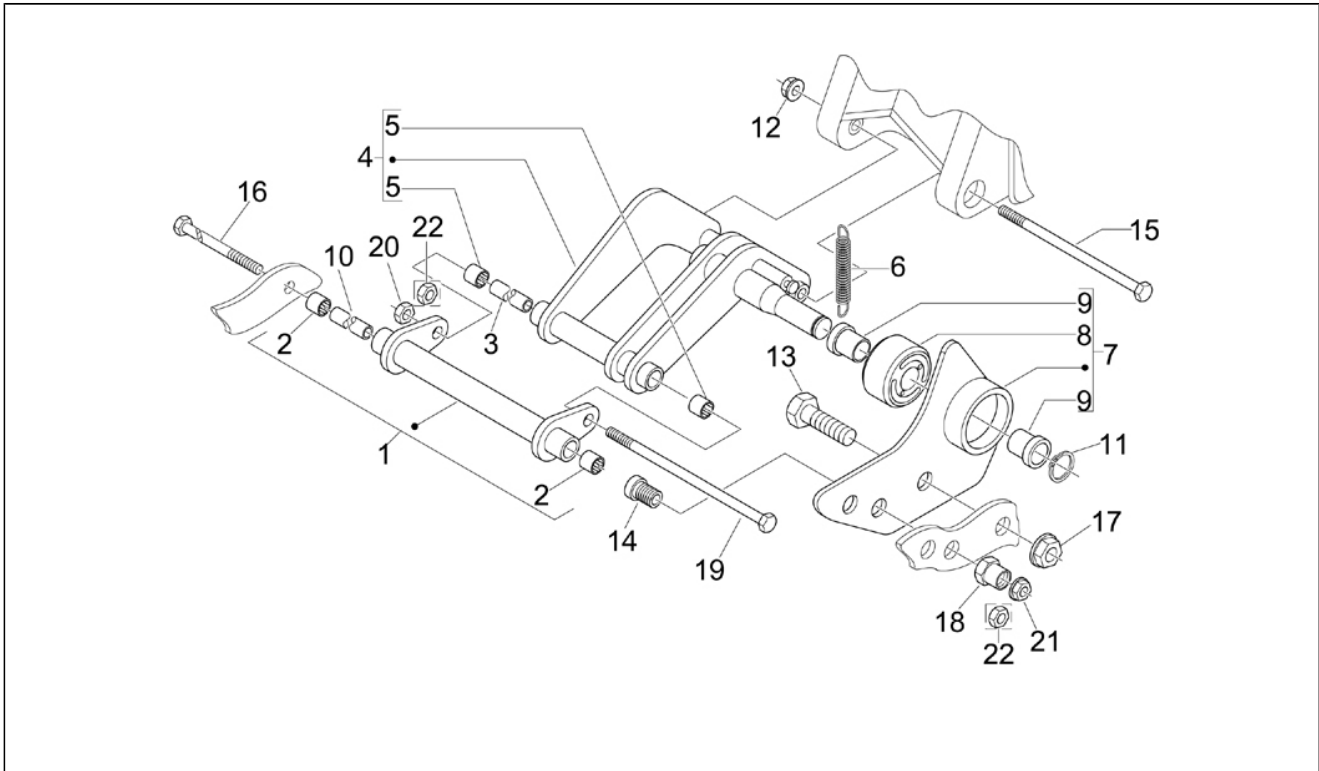

Gruppo	Sospensioni - Ruote
Codice	04.01
Descrizione	Braccio oscillante
Revisione	1

Pos.	Codice	Descrizione	Q.ta	Varianti
1	56335R	BRACCIO OSCILLANTE LATO TELAIO COMPL.	1	
1	597503	Braccio oscillante	1	
2	597374	Astuccio a rullini	2	
3	CM067801	Distanziale	1	
4	598799	Braccio oscillante	1	
5	597374	Astuccio a rullini	2	
6	597490	Molla	1	
7	600537	Staffa	1	
8	272750	Tampone	1	
9	273460	Bussola	2	
10	CM067803	Distanziale	1	
11	006416	Anello Seeger	1	
12	564878	Dado	1	
13	597893	Vite esagonale	1	
14	597774	Bussola	1	
15	597081	Vite	1	
16	597080	Vite esagonale	1	
17	564878	Dado	1	
18	564611	Dado m22x2 h=8	1	
19	271807	Vite	1	
20	232108	Dado	1	
21	231370	Dado autofrenante	1	
22	002440	Dado autobloc.	2