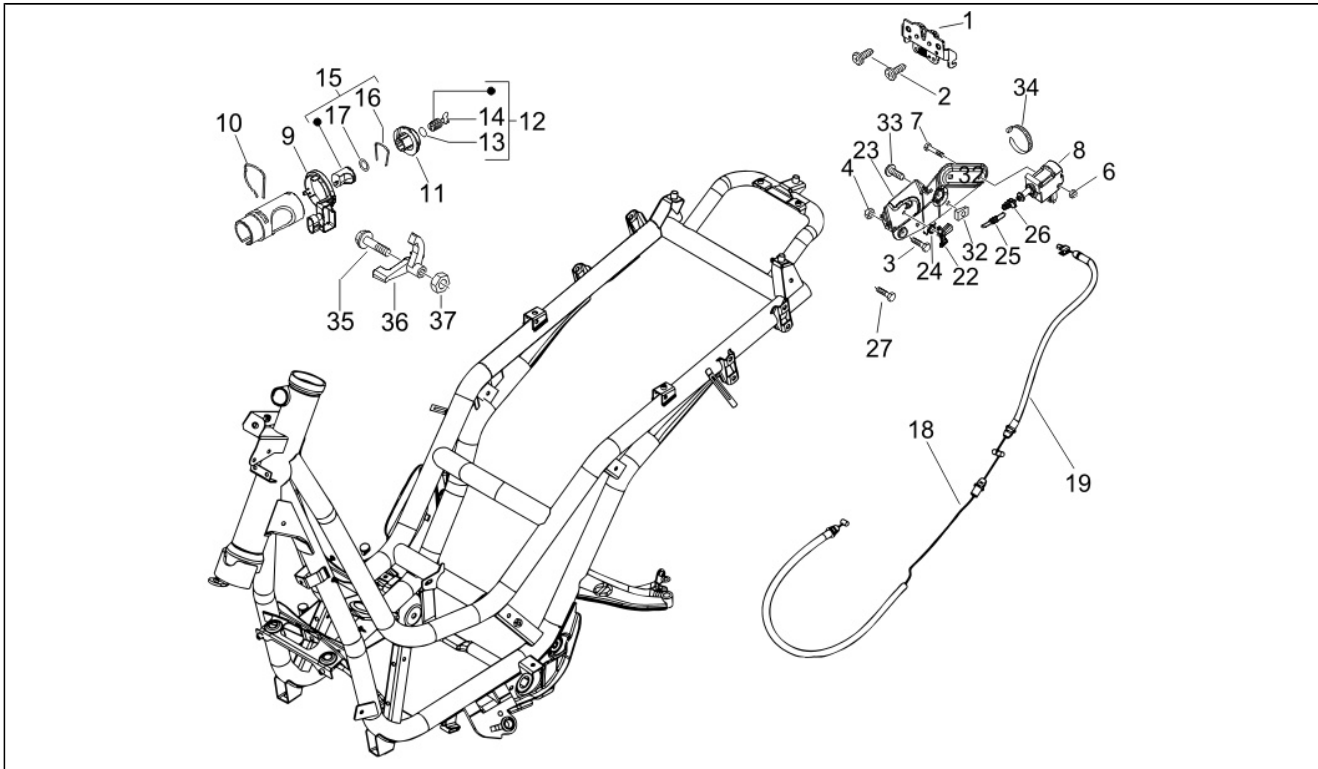

Gruppo	Telaio - Plastiche - Carrozzerie
Codice	02.46
Descrizione	Serrature
Revisione	1

Pos.	Codice	Descrizione	Q.ta	Varianti
1	CM023704	Corpo serratura	1	
2	259348	Vite	2	
3	299972	Vite speciale m4	1	
4	577620	Dado autofrenante	2	
7	584121	Vite autofilettante	2	
8	582990	Elettroattuatore	1	
9	638534	Antenna immobilizer	1	
10	253937	Molla	1	
11	298581	Corpo serratura	1	
12	576825	Gruppo cilindretti	1	
13	298731	Anello di tenuta	1	
14	575810	Sbozzato per chiave	1	
15	577816	Blocchetto serratura	1	
16	298838	Molla	1	
17	298594	Rosetta	1	
18	CM012804	Trasmissione	1	
19	CM012808	Trasmissione	1	
22	577129	Leva	1	
23	577130	Piastra serratura sella	1	
24	577131	Molla	1	
25	620415	Molla	1	
26	577128	Giunto	1	
32	CM017410	Piastrina elastica	2	
33	259349	Vite	2	
34	145298	Fascetta	2	
35	299972	Vite speciale m4	1	
36	576629	Levetta serratura	1	
37	577620	Dado autofrenante	1