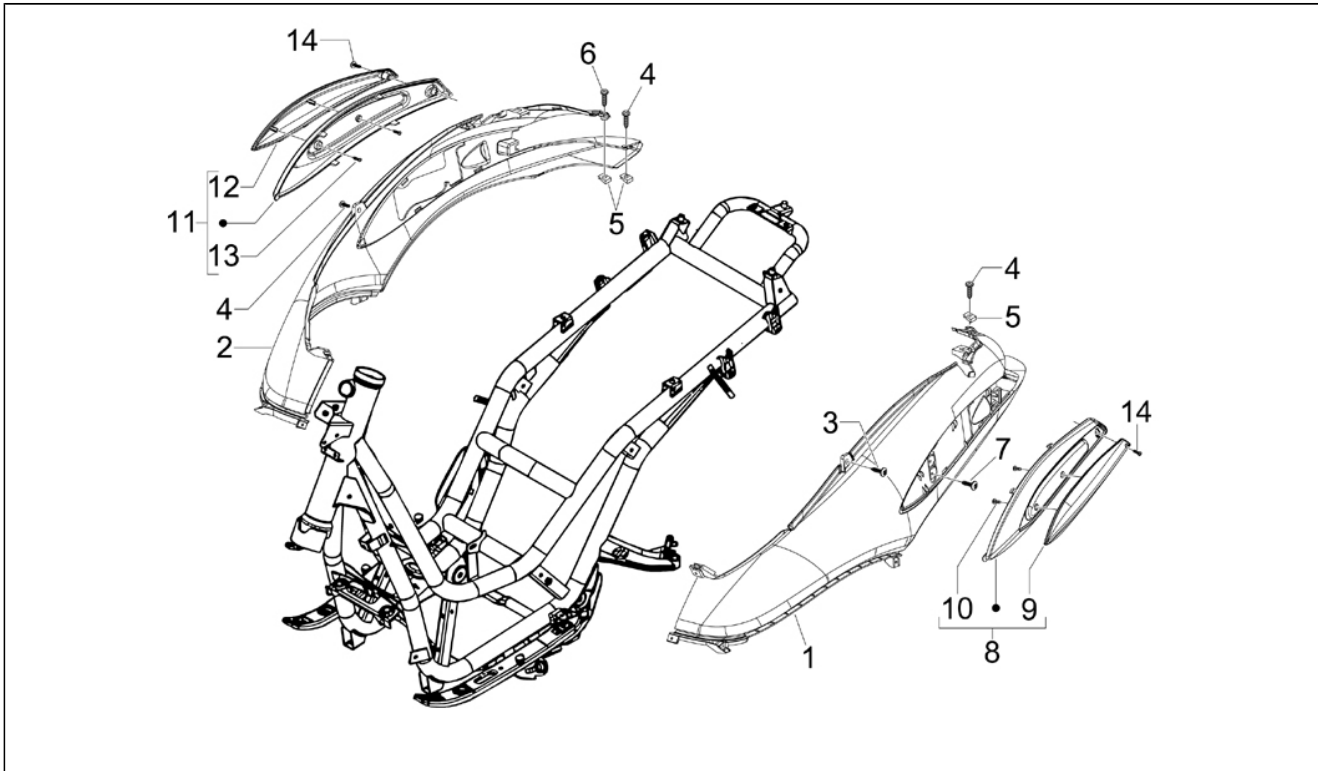

Gruppo	Telaio - Plastiche - Carrozzerie
Codice	02.32
Descrizione	Coperture laterali - Spoiler
Revisione	1

Pos.	Codice	Descrizione	Q.ta	Varianti
1	CM024601	FIANCATA POST.SX	1	
1	CM0246010087	FIANCATA POST.SX	1	Colore:Bianco[724]
1	CM02460100AF	FIANCATA POST.SX	1	Colore: Azzurro Sky[424] Colore:Azzurro Sky[424]
1	CM02460100DE	FIANCATA POST. SINISTRA	1	Colore: Midnight[222/A] Colore: Midnight[222/A] Colore:Midnight[222/A]
1	CM02460100F2	Fiancata	1	Colore: Grigio Excalibur[738/A] Colore:Grigio Excalibur[738/A]
1	CM02460100ND	Fiancata	1	Colore: Nero Grafite[79/A] Colore: Nero Grafite[79/A] Colore: Nero Grafite[79/A] Colore:Nero Grafite[79/A]
1	CM02460100R7	FIANCATA POST.SX PTT "GR"	1	Colore:Rosso Dragon[894]
1	CM02460100RE	Fiancata	1	Colore:Rosso Cherry[806/A]
1	CM02460100RM	FIANCATA POST.SX	1	Colore:Rosso Ruby[824/A]
2	CM024602	FIANCATA POST.DX	1	
2	CM0246020087	FIANCATA POST.DX	1	Colore:Bianco[724]
2	CM02460200AF	FIANCATA POST.DEX	1	Colore: Azzurro Sky[424] Colore:Azzurro Sky[424]
2	CM02460200DE	FIANCATA POST. DESTRA	1	Colore: Midnight[222/A] Colore: Midnight[222/A] Colore:Midnight[222/A]
2	CM02460200F2	Fiancata	1	Colore: Grigio Excalibur[738/A] Colore:Grigio Excalibur[738/A]
2	CM02460200ND	Fiancata	1	Colore: Nero Grafite[79/A] Colore: Nero Grafite[79/A] Colore: Nero Grafite[79/A] Colore:Nero Grafite[79/A]
2	CM02460200R7	FIANCATA POST.DX PTT "GR"	1	Colore:Rosso Dragon[894]
2	CM02460200RE	Fiancata	1	Colore:Rosso Cherry[806/A]
2	CM02460200RM	FIANCATA POST.DEX	1	Colore:Rosso Ruby[824/A]