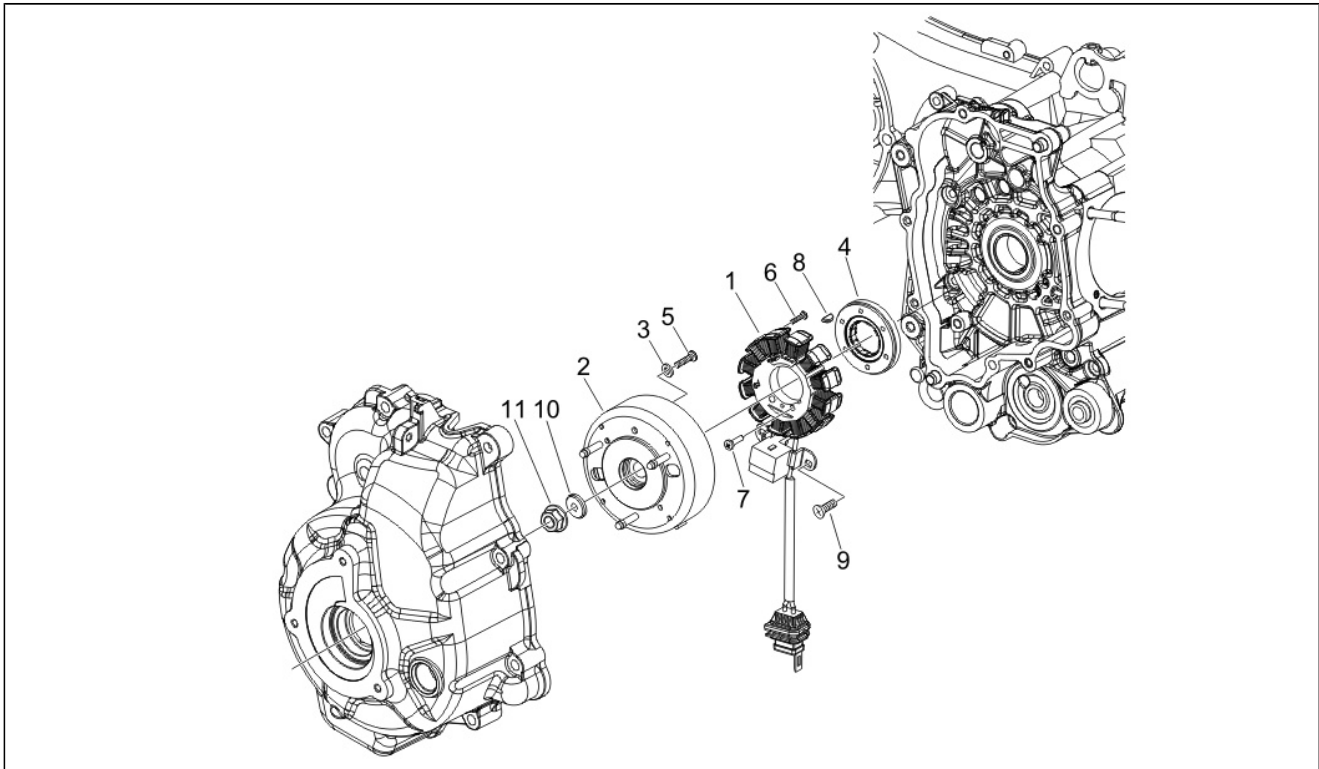

Gruppo	Motore
Codice	01.21
Descrizione	Volano magnete
Revisione	1

Pos.	Codice	Descrizione	Q.ta	Varianti
1	58070R	Statore cpl.	1	
2	58071R	Rotore cpl.	1	
3	479515	Rosetta spaccata	6	
4	8477975	Ruota libera cpl.	1	
5	840893	Vite TCEI M6x25	6	
5	847679	Vite TCEI M6x24	6	
6	122637	Vite TCEI ribass. M6x30	3	
7	018575	Vite	2	
8	000097	Chiavetta	1	
9	018575	Vite	2	
10	842385	Rosetta piana	1	
11	842388	Dado	1