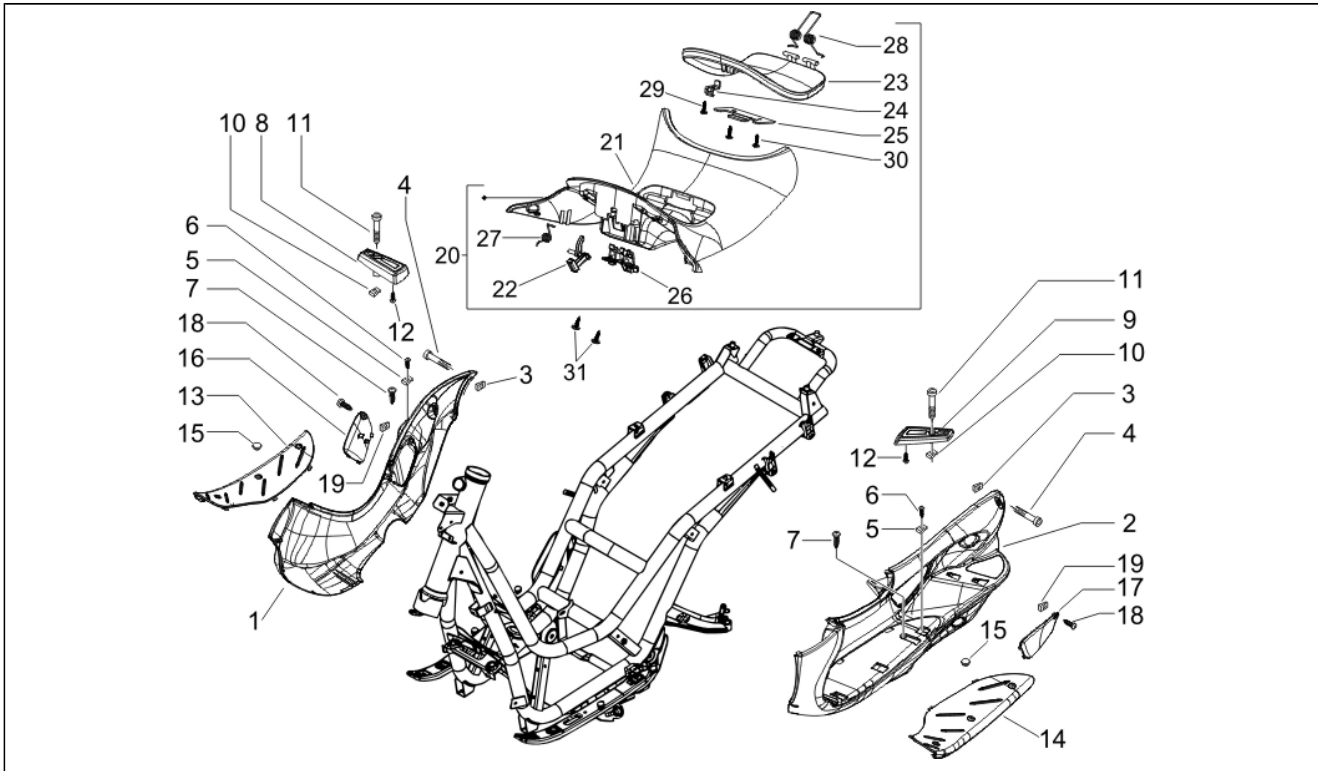

Gruppo	Telaio - Plastiche - Carrozzerie
Codice	02.31
Descrizione	Copertura centrale - Pedane
Revisione	1

Pos.	Codice	Descrizione	Q.ta	Varianti
1	CM014203000P	Pedana	1	Colore: Bianco[724] Colore: Nero Grafite[79/A] Colore: Nero Grafite[79/A] Colore: Rosso Ruby[824/A] Colore: Rosso Dragon[894] Colore: Nero Grafite[79/A] Colore: Grigio Excalibur[738/A] Colore: Azzurro Sky[424] Colore: Midnight[222/A] Colore:Midnight[222/A]
1	CM014204000C	PEDANA DESTRA	1	Colore: Azzurro Sky[424] Colore: Midnight[222/A] Colore: Grigio Excalibur[738/A] Colore: Nero Grafite[79/A] Colore: Rosso Cherry[806/A]
1	CM014204000P	Pedana	1	Colore: Bianco[724] Colore: Midnight[222/A] Colore: Grigio Excalibur[738/A] Colore: Rosso Ruby[824/A] Colore: Rosso Dragon[894] Colore: Nero Grafite[79/A] Colore: Nero Grafite[79/A] Colore: Nero Grafite[79/A] Colore: Azzurro Sky[424] Colore:Midnight[222/A]
2	CM014203000C	PEDANA SINISTRA	1	Colore: Azzurro Sky[424] Colore: Grigio Excalibur[738/A] Colore: Rosso Cherry[806/A] Colore: Nero Grafite[79/A] Colore:Midnight[222/A]
2	CM014203000P	Pedana	1	Colore: Bianco[724] Colore: Azzurro Sky[424] Colore: Midnight[222/A] Colore: Nero Grafite[79/A] Colore: Rosso Dragon[894] Colore: Rosso Ruby[824/A]