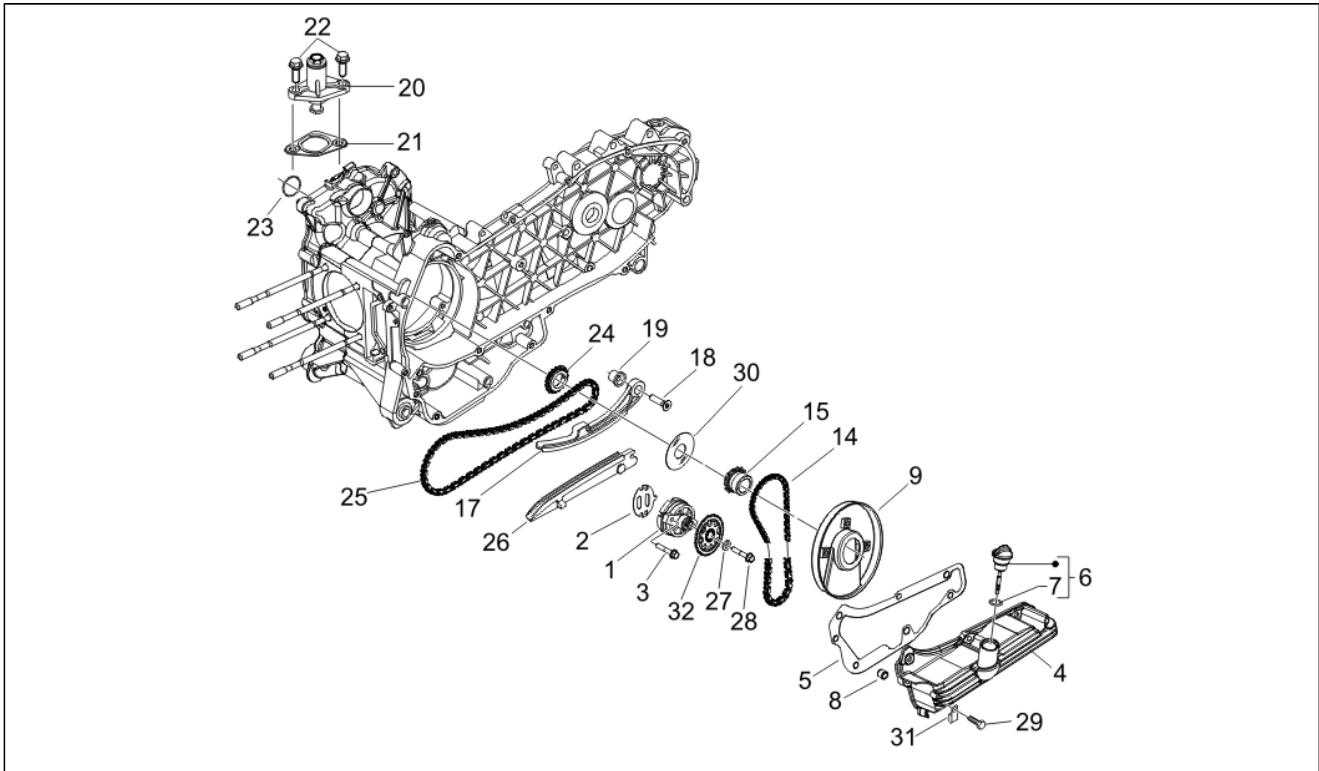

Gruppo	Motore
Codice	01.18
Descrizione	Pompa olio
Revisione	1

Pos.	Codice	Descrizione	Q.ta	Varianti
32	287913	Ingranaggio pompa olio	1