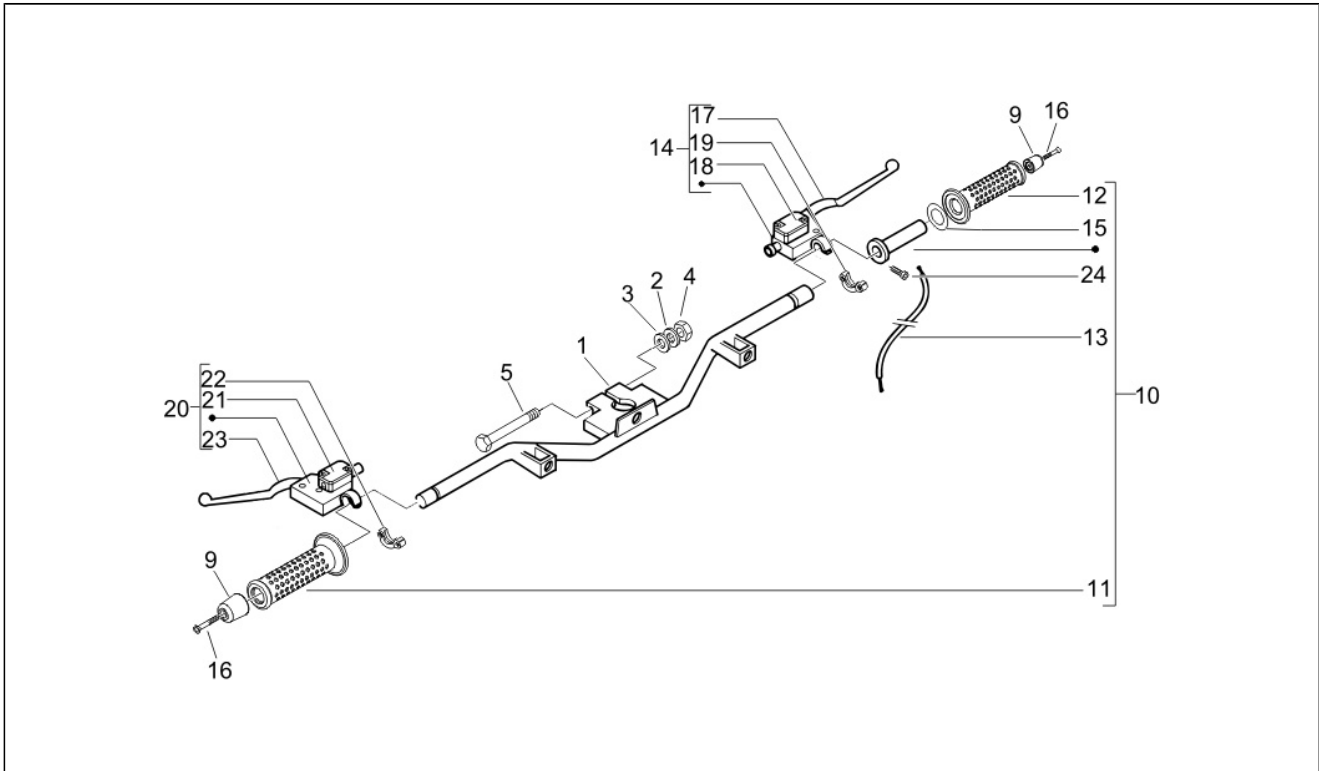

Gruppo	Manubrio/Sterzo
Codice	03.06
Descrizione	Manubrio - Pompe freno
Revisione	1

Pos.	Codice	Descrizione	Q.ta	Varianti
23	646829	Leva freno	1	
24	123394	Vite	1