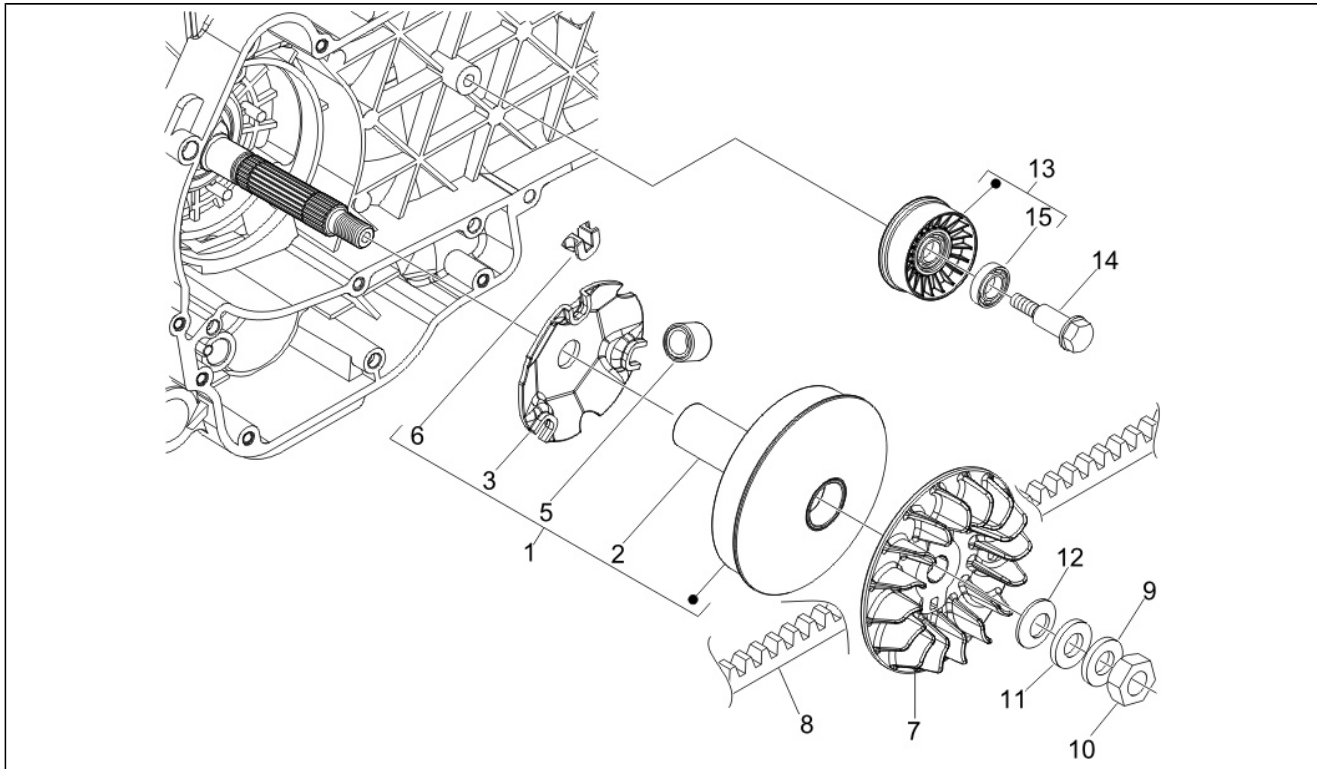

Gruppo	Motore
Codice	01.13
Descrizione	Puleggia motrice
Revisione	1

Pos.	Codice	Descrizione	Q.ta	Varianti
1	CM144408	Contenitore rulli completo	1	
2	483889	Distanziale	1	
3	842204	Piatto portatasselli	1	
4	485710	Piatto portatasselli	1	
5	849480	Massa centrifuga	6	
6	843028	Pattino	3	
7	840193	Puleggia primaria fissa	1	
8	841851	Cinghia trapezoidale	1	
9	434885	Rosetta piana	1	
10	486324	Dado	1	
11	840533	Rosetta 2x35x17	1	
12	841379	Rosetta 0,5x35x17	1	
13	833989	Puleggia smorzatrice cpl.	1	
14	829326	Vite speciale	1	
15	82642R	Cuscinetto	1