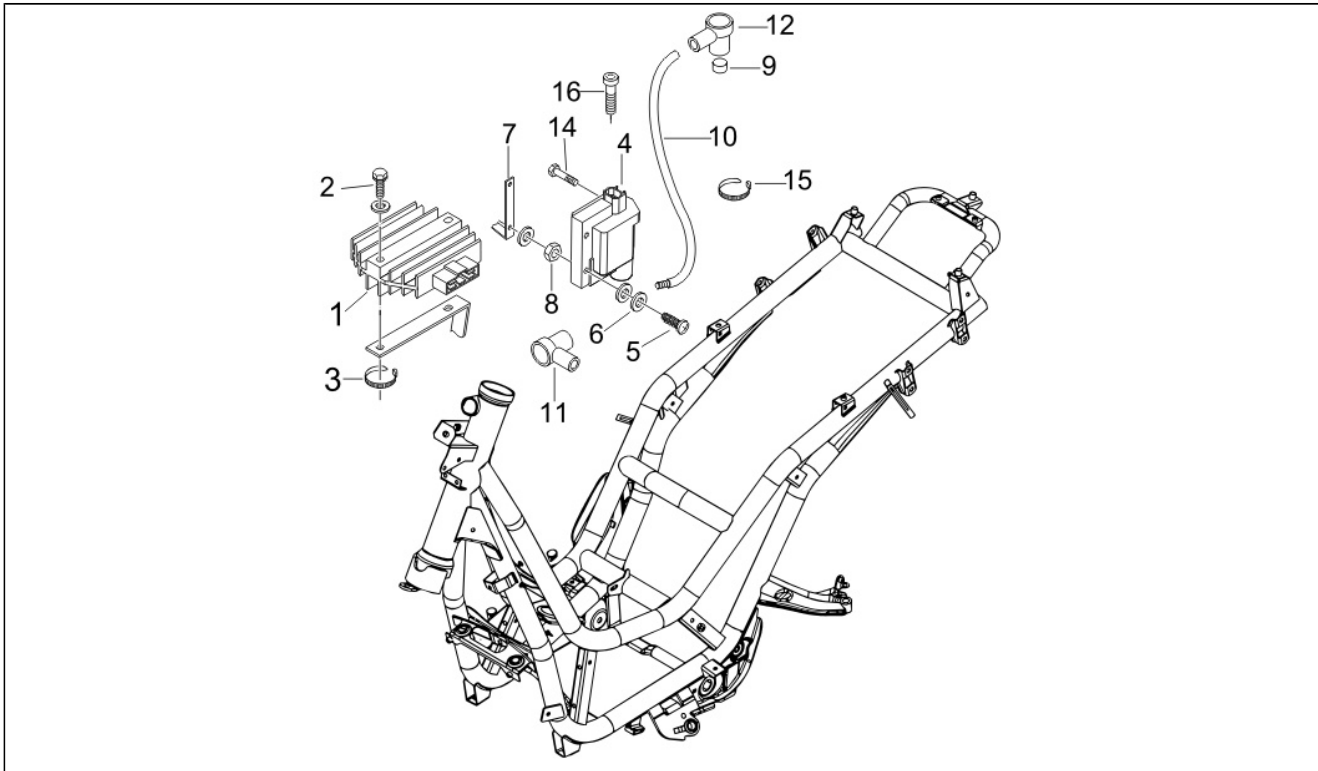

Gruppo	Impianto elettrico
Codice	06.06
Descrizione	Regolatore di tensione - Centraline elettroniche - Bobina A.T.
Revisione	1

Pos.	Codice	Descrizione	Q.ta	Varianti
1	58086R	Regolatore di tensione	1	
2	289731	Vite flangiata M6x30	2	
2	414838	Vite	2	
3	573918	Fascetta	1	
4	58120R	Bobina	1	
5	583236	Vite M3x20	4	
6	012554	Rosetta	4	
7	624188	Staffa bobina	1	
8	020003	Dado m3	4	
9	828210	Collare protez.candela	1	
10	080341	Cavo A.T.	1	
11	015014	Terminale cavo	1	
12	293845	Pipetta candela schermata	1	
13	071671	Cappuccio isolante	1	
14	434541	Vite TE flangiata M6x16	2	
15	581767	Fascetta	1	
16	015856	Vite m5x21	1