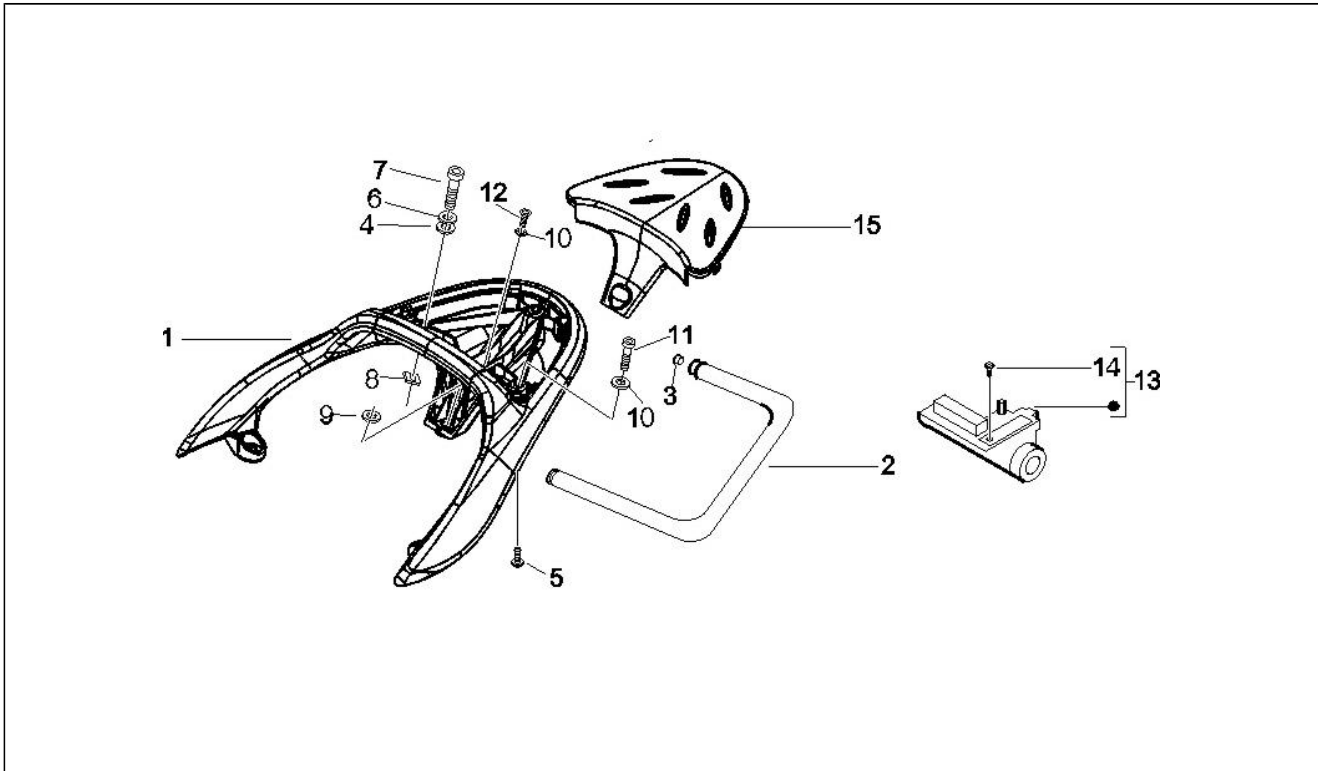

Gruppo	Telaio - Plastiche - Carrozzerie
Codice	02.44
Descrizione	Portapacchi posteriore
Revisione	1

Pos.	Codice	Descrizione	Q.ta	Varianti
1	6235250095	Portapacchi	1	Colore: Bianco[724] Colore: Azzurro Sky[424] Colore: Midnight[222/A] Colore: Midnight[222/A] Colore: Midnight[222/A] Colore: Rosso Ruby[824/A] Colore: Rosso Cherry[806/A] Colore: Rosso Dragon[894] Colore: Nero Grafite[79/A] Colore: Nero Grafite[79/A] Colore: Nero Grafite[79/A] Colore: Nero Grafite[79/A] Colore: Grigio Excalibur[738/A] Colore: Grigio Excalibur[738/A] Colore: Azzurro Sky[424]
1	6235250095	Portapacchi	1	
2	623526	Gancio	1	
3	623610	Tampone	1	
4	003038	Rondella piana 8,4x18x2	3	
5	015792	Vite	2	
6	012540	Rosetta dentellata	3	
7	031120	Vite	1	
8	575268	Clip M8	2	
9	006510	ANELLO	1	
10	013880	Rosetta	3	
11	122675	Vite TCEI	2	
12	319195	Vite	1	
13	623523	Supporto	1	
14	270723	Vite	1	
14	623358000C	COPERCHIO PORTAPACCHI	1	Colore: Midnight[222/A] Colore: Grigio Excalibur[738/A] Colore: Nero Grafite[79/A]