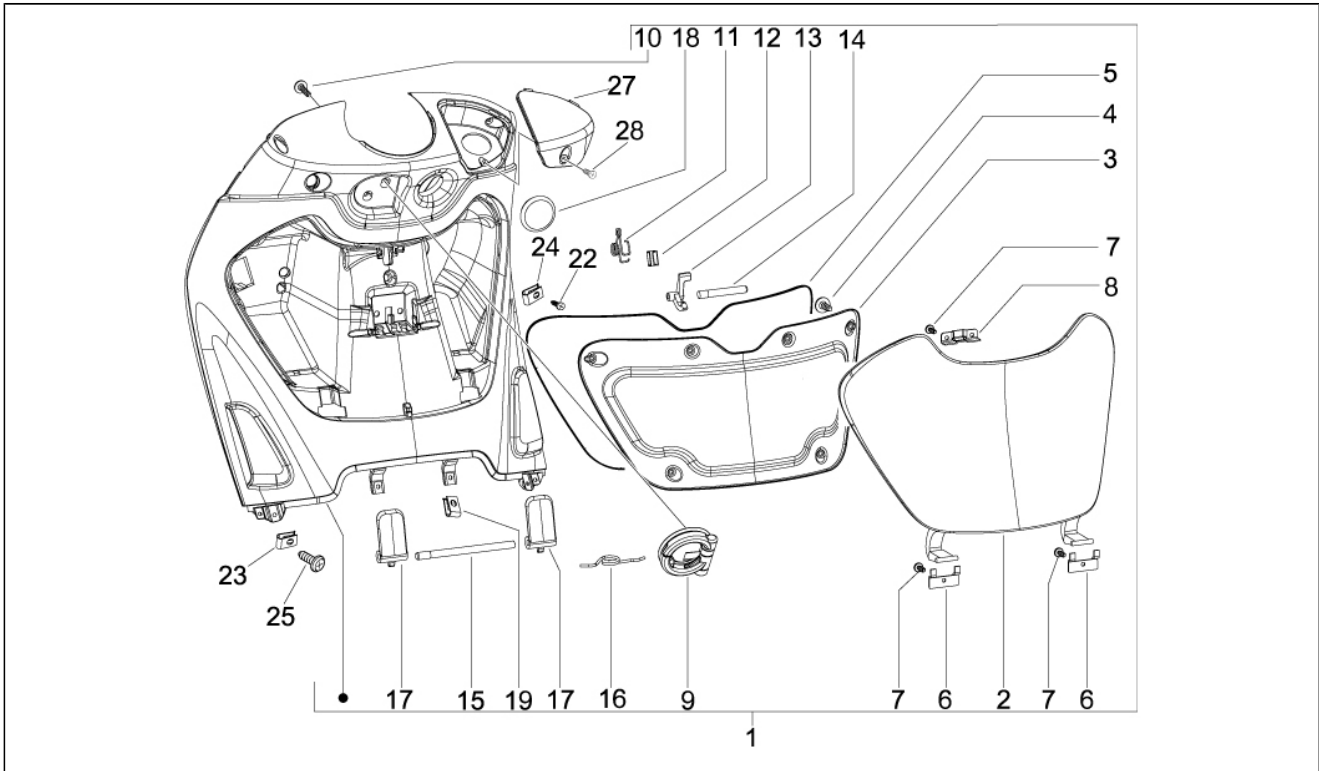

Gruppo	Telaio - Plastiche - Carrozzerie
Codice	02.30
Descrizione	Bauletto anteriore - Controscudo
Revisione	1

Pos.	Codice	Descrizione	Q.ta	Varianti
27	62166900F2	Portello ispezione liquido raffreddamento	1	Colore: Grigio Excalibur[738/A] Colore: Grigio Excalibur[738/A]
27	62166900ND	Portello ispezione liquido raffreddamento	1	Colore: Nero Grafite[79/A] Colore: Nero Grafite[79/A] Colore: Nero Grafite[79/A] Colore: Nero Grafite[79/A]
27	62166900R7	PORTELLO ISP. LIQUIDO RAFFR. PTT "GR"	1	Colore: Rosso Dragon[894]
27	62166900RE	Portello ispezione liquido raffreddamento	1	Colore: Rosso Cherry[806/A]
27	62166900RM	PORTELLO ISPEZIONE LIQUIDO RAFFR.	1	Colore: Rosso Ruby[824/A]
28	297498	Vite	1