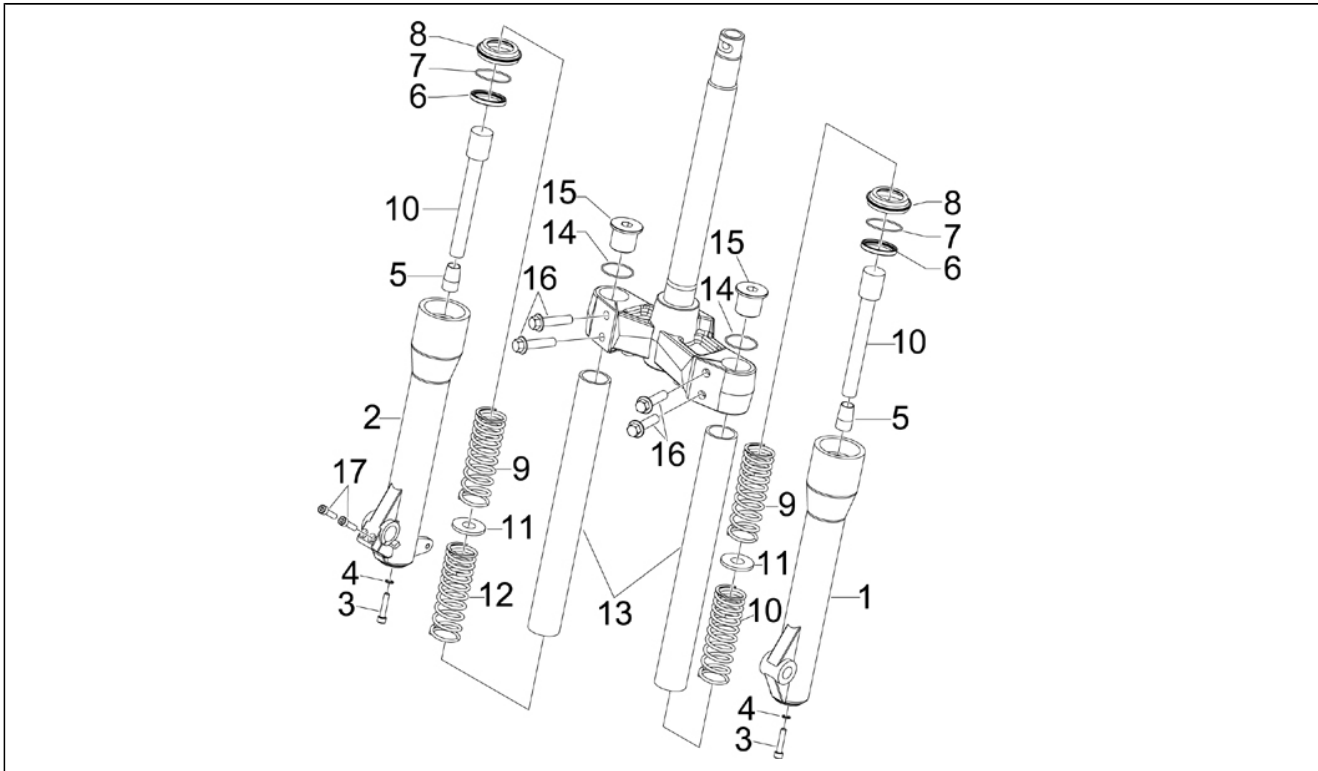

Gruppo	Sospensioni - Ruote
Codice	04.03
Descrizione	Componenti della forcella (Kayaba)
Revisione	1

Pos.	Codice	Descrizione	Q.ta	Varianti
1	497184	Fodero DX	1	
2	601596	GAMBALE DX. (RICAMBI - KAYABA)	1	
3	497012	Vite	2	
4	497013	Guarnizione	2	
5	497011	Tappo olio	2	
6	600268	Paraolio	2	
7	497132	Anello tenuta	2	
8	600269	Anello parapolvere	2	
9	497188	Molla	2	
10	497186	Cilindro	2	
11	497189	Scodellino	2	
12	497190	Molla	2	
13	497187	Stelo	2	
14	497017	O-ring	2	
15	497018	Tappo stelo	2	
16	600270	Vite	4	
17	497007	Vite	2