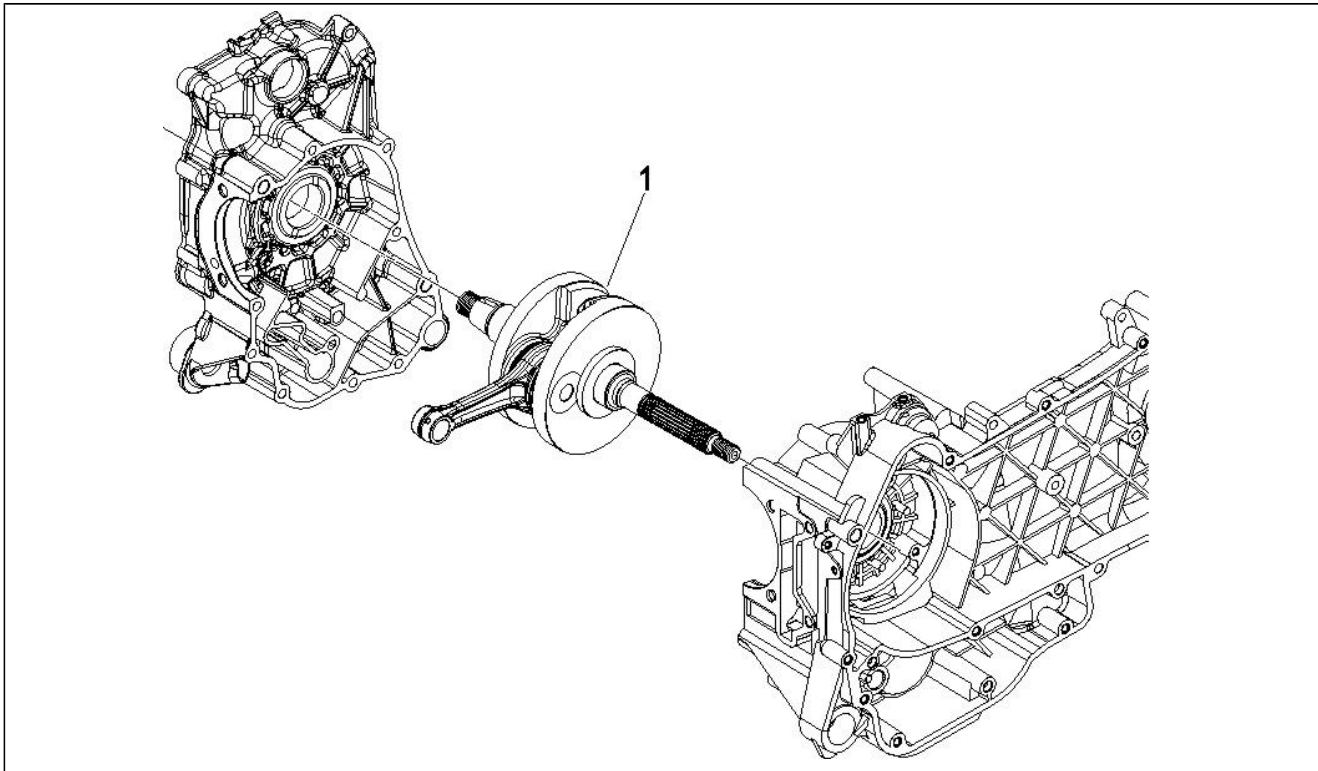

Gruppo	Motore
Codice	01.06
Descrizione	Albero motore
Revisione	1

Pos.	Codice	Descrizione	Q.ta	Varianti
1	8423835001	Albero motore cpl. cat1	1	
1	8423835002	Albero motore cpl. cat2	1	
2	963059	SEMICUSCIN.TESTA BIELL	2