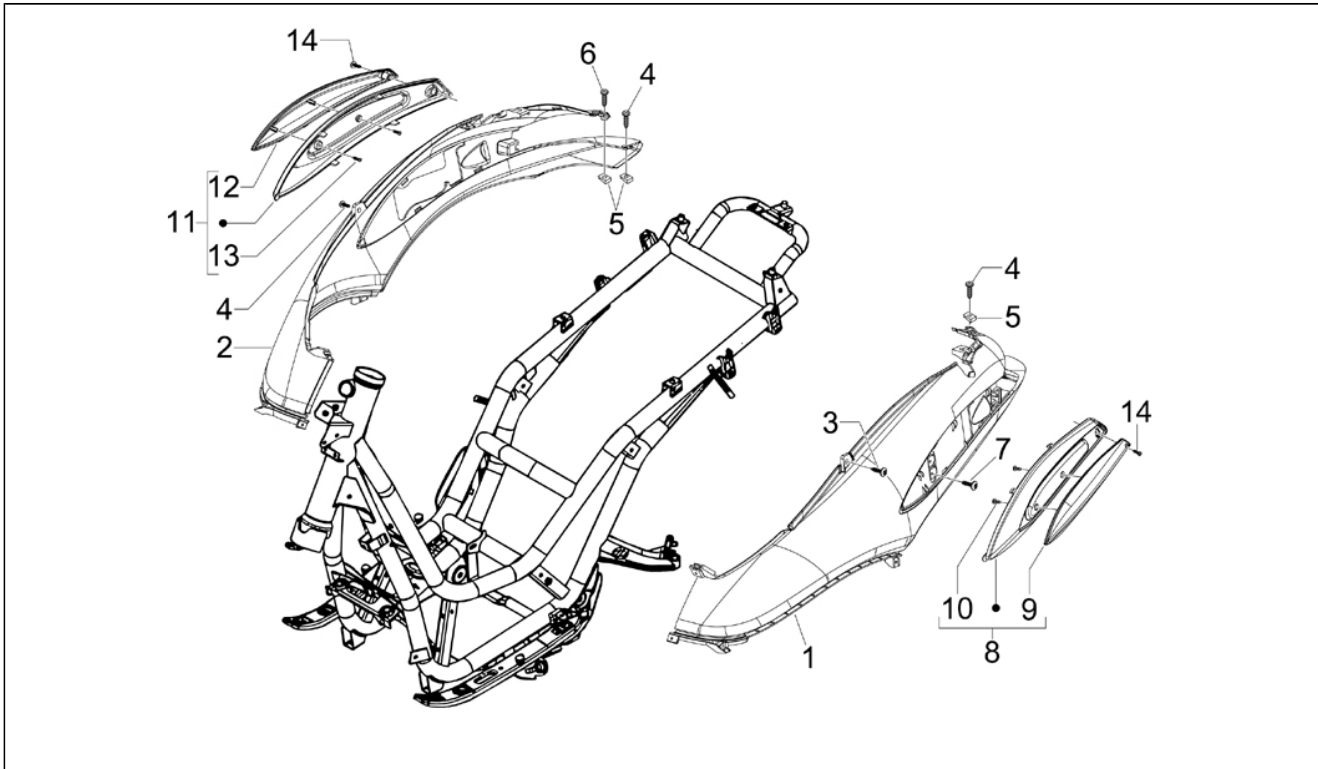

Gruppo	Telaio - Plastiche - Carrozzerie
Codice	02.32
Descrizione	Coperture laterali - Spoiler
Revisione	1

Pos.	Codice	Descrizione	Q.ta	Varianti
				Colore: Nero Grafite[79/A] Colore: Grigio Excalibur[738/A] Colore: Grigio Excalibur[738/A] Colore: Midnight[222/A] Colore: Azzurro Sky[424]
12	CM017102	PARACOLPI LAT. DX	1	
13	270793	Vite	2	
14	620511	Vite autof.	2