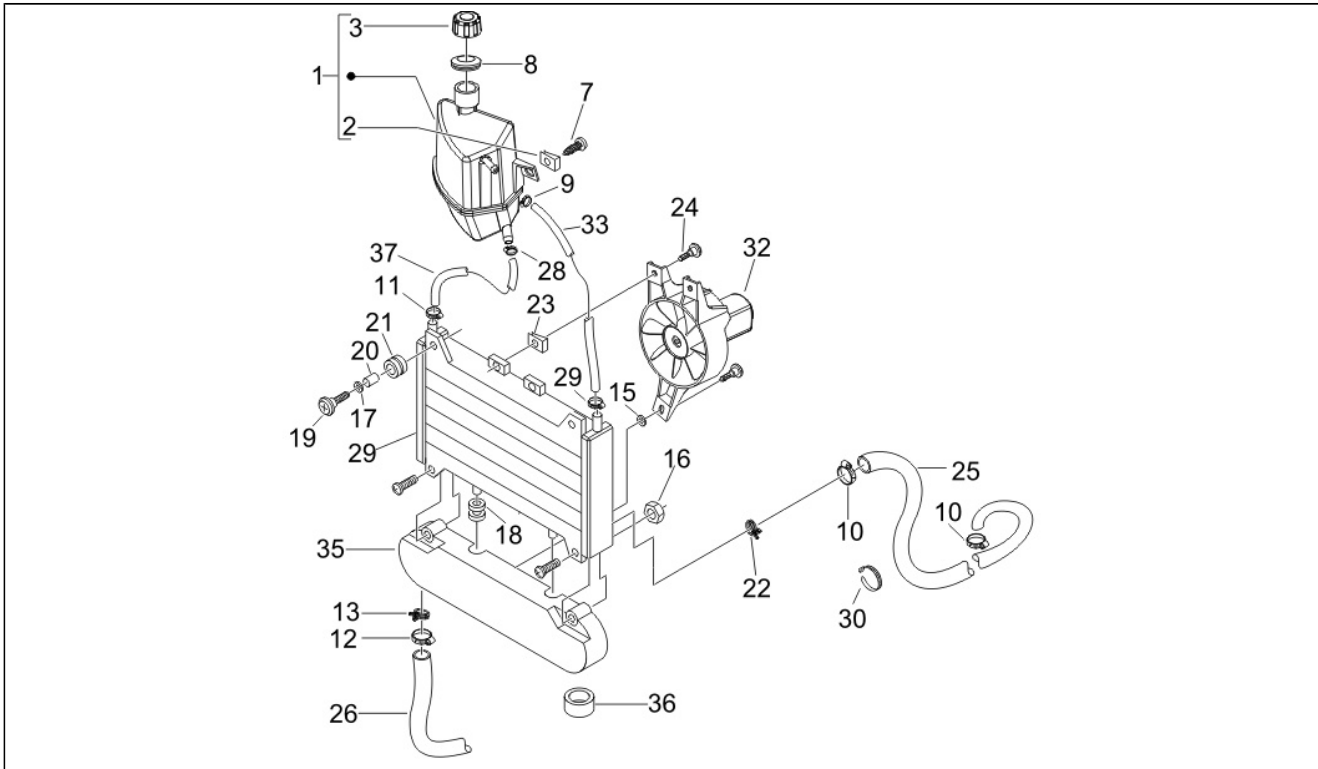

Gruppo	Telaio - Plastiche - Carrozzerie
Codice	02.55
Descrizione	Impianto di raffreddamento
Revisione	1

Pos.	Codice	Descrizione	Q.ta	Varianti
32	621030	Elettroventilatore	1	
32	640389	ELETTROVENTOLA COMPL. (ELECTRO-PARTS)	1	
33	576722	Tubo ritorno radiatore-serbatoio	1	
33	CM007015	TUBI RITORNO RADIATORE/SERB.LIQUIDO	1	
35	620672	Supporto elettroventola	1	
36	621365	Tappo	1	
37	623949	TUBO RACCORDO TESTA-RADIATORE	1