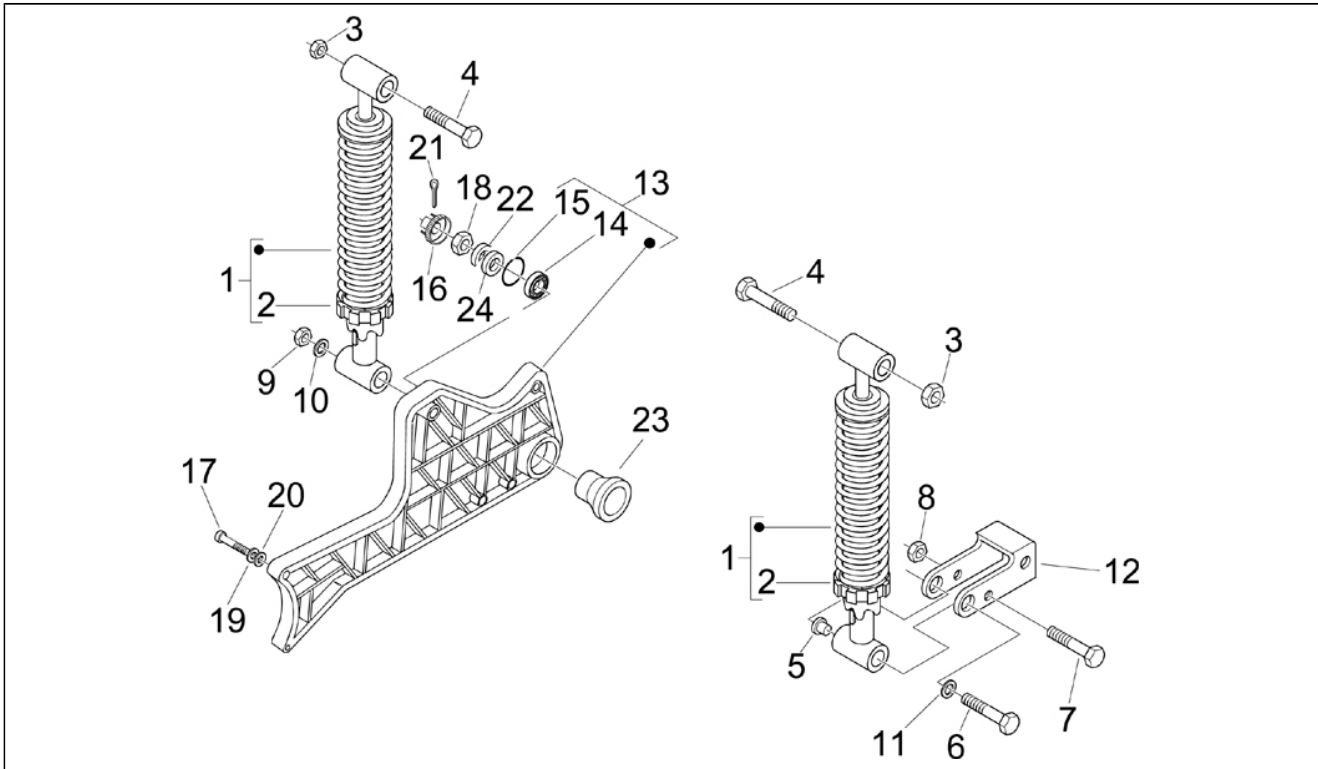

Gruppo	Sospensioni - Ruote
Codice	04.10
Descrizione	Sospensione posteriore - Ammortizzatore/i
Revisione	1

Pos.	Codice	Descrizione	Q.ta	Varianti
1	56174R	Ammortizzatore	2	
2	274860	Scontro	1	
3	002440	Dado autobloc.	1	
3	232108	Dado	1	
4	268158	Vite	2	
5	597980	Bussola	1	
6	015578	Bullone	1	
7	844483	Vite m8x50	2	
8	020008	Dado	2	
10	016627	Rondella	1	
11	709646	Rondella	1	
12	597979	Piastra	1	
13	599867	Braccio sosp.	1	
14	006647	Anello Seeger	1	
15	82545R	Cuscinetto a sfere	1	
16	194423	Cappellotto	1	
17	826298	Vite	2	
18	563728	Dado M16x13	1	
19	013776	Rondella	2	
20	709047	Rosetta	2	
21	012789	Copiglia	1	
22	597528	Distanziale	1	
23	848039	Distanziale ruota	1