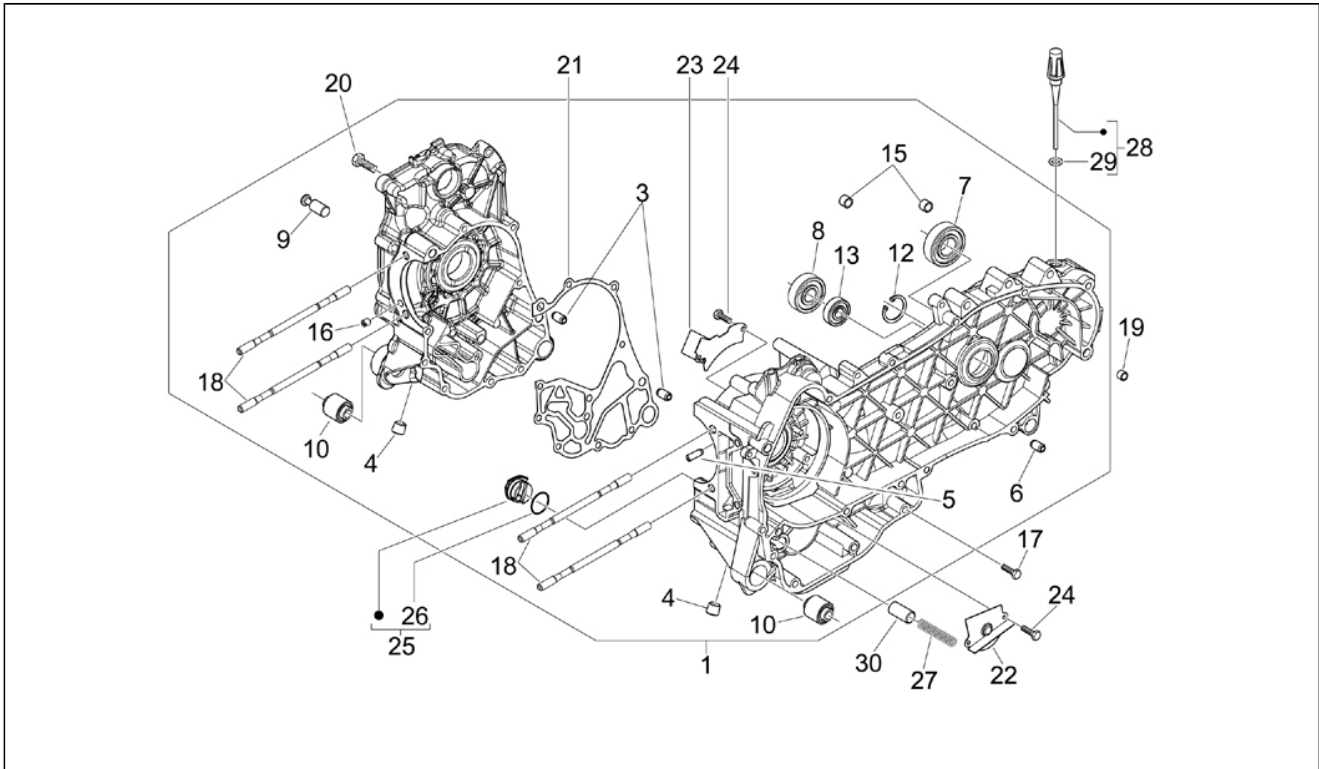

Gruppo	Motore
Codice	01.05
Descrizione	Carter
Revisione	1

Pos.	Codice	Descrizione	Q.ta	Varianti
29	827085	Anello di tenuta 14,43x9,19x2,62	1	
30	829661	Valvola pressione olio	1