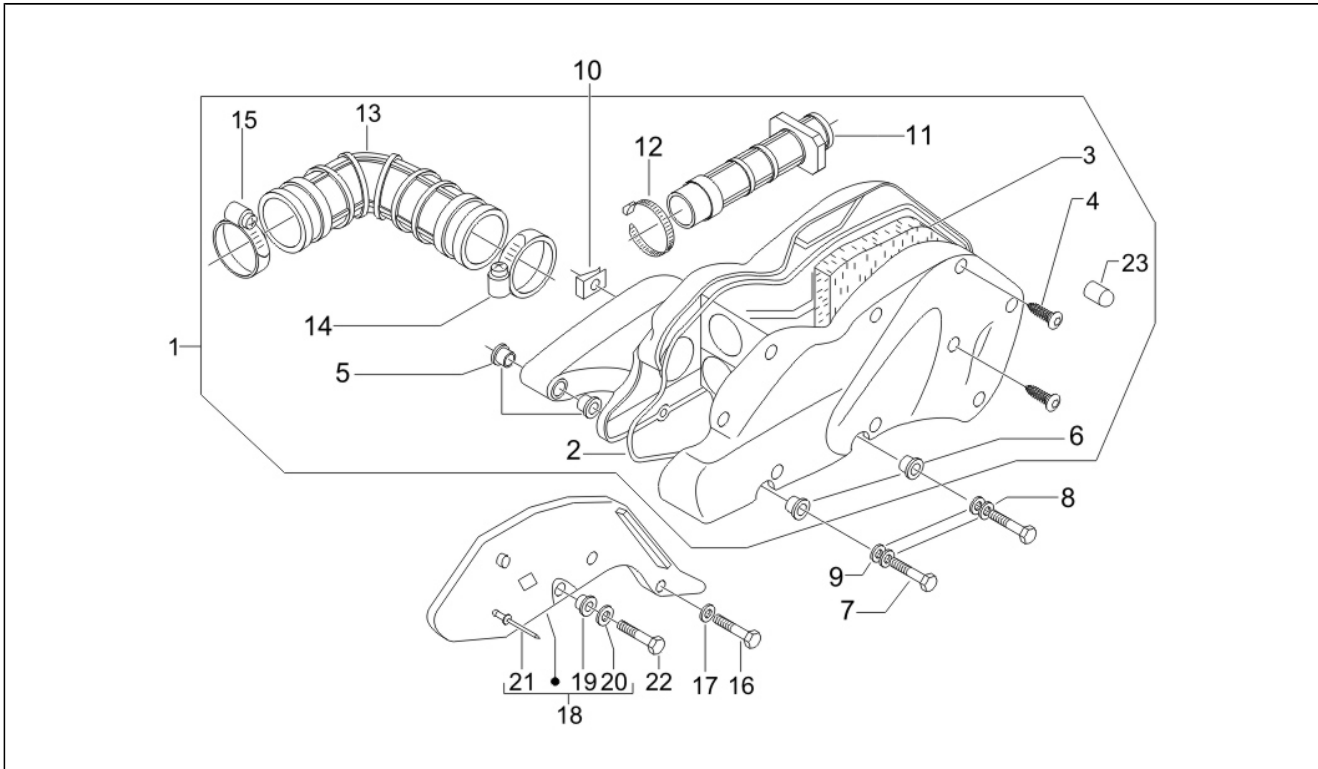

Gruppo	Motore
Codice	01.45
Descrizione	Filtro aria
Revisione	1

Pos.	Codice	Descrizione	Q.ta	Varianti
1	848848	DEPURATORE ARIA COMPL.	1	
2	829259	Guarnizione	1	
3	829258	Filtro aria	1	
4	258146	Vite autof. m3x20	9	
5	830057	Boccola	2	
6	830056	Bussola	4	
7	018640	Vite	2	
8	012533	Rosetta 6,6x11x0	2	
9	003056	Rosetta 6,4x12x1	2	
10	254485	Piastrina elastica M6	2	
11	829543	Manicotto presa aria	1	
12	830015	Fascetta clic 35-33	1	
13	848864	Manicotto corpo farfallato	1	
14	260918	Fascetta stringitubo	1	
15	CM002910	Fascetta	1	
16	259166	Vite	1	
17	012533	Rosetta 6,6x11x0	1	
18	624812	PARATIA COMPLETA	1	
19	830056	Bussola	3	
20	016670	Rondella 4,5x12x1	2	
21	252099	Rivetto	2	
22	414838	Vite	2	
23	827831	Cappuccio	1