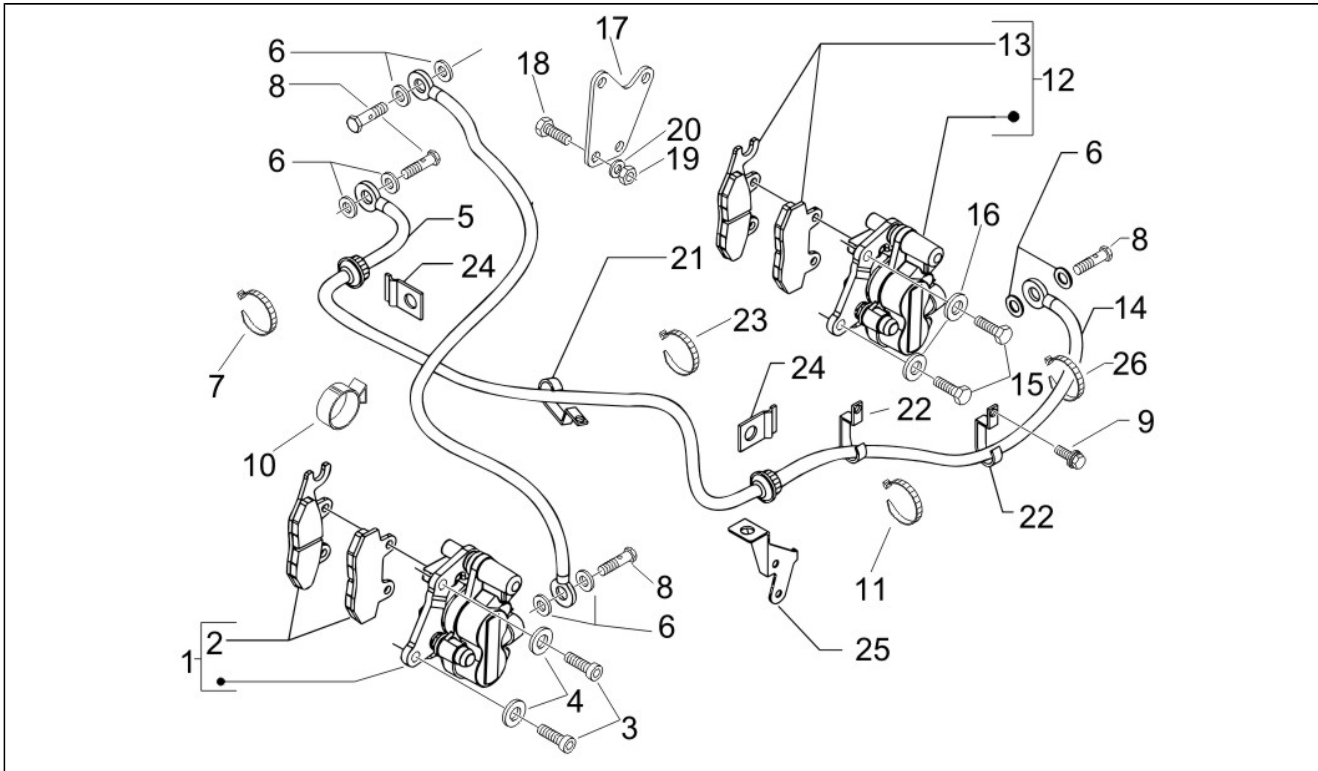

Gruppo	Impianto frenante - Trasmissioni
Codice	05.01
Descrizione	Tubazioni freno - Pinze freno
Revisione	1

Pos.	Codice	Descrizione	Q.ta	Varianti
1	CM068301	Pinza freno ant.	1	
2	647078	Pastiglie-coppia	1	
3	598919	Vite	2	
3	CM068301	Pinza freno ant.	1	
4	647078	Pastiglie-coppia	1	
4	709047	Rosetta	2	
5	600878	Tubazione	1	
6	127927	Rosetta	8	
7	257134	Fascetta	2	
8	265451	Vite tubo olio	4	
9	289731	Vite flangiata M6x30	2	
10	CM006905	Molletta ritegno tubi	1	
11	257134	Fascetta	1	
12	CM068301	Pinza freno ant.	1	
13	647078	Pastiglie-coppia	1	
14	600532	Tubazione flessibile freno posteriore	1	
15	598920	Vite esagonale	2	
16	709047	Rosetta	2	
17	597566	Staffa	1	
17	649417	PIASTRA SUPPORTO PINZA	1	
18	030074	Vite	2	
19	020008	Dado	2	
20	828961	Rondella	2	
21	217280	Fascetta	1	
22	597418	Fascetta	3	
25	597804	Staffa	1