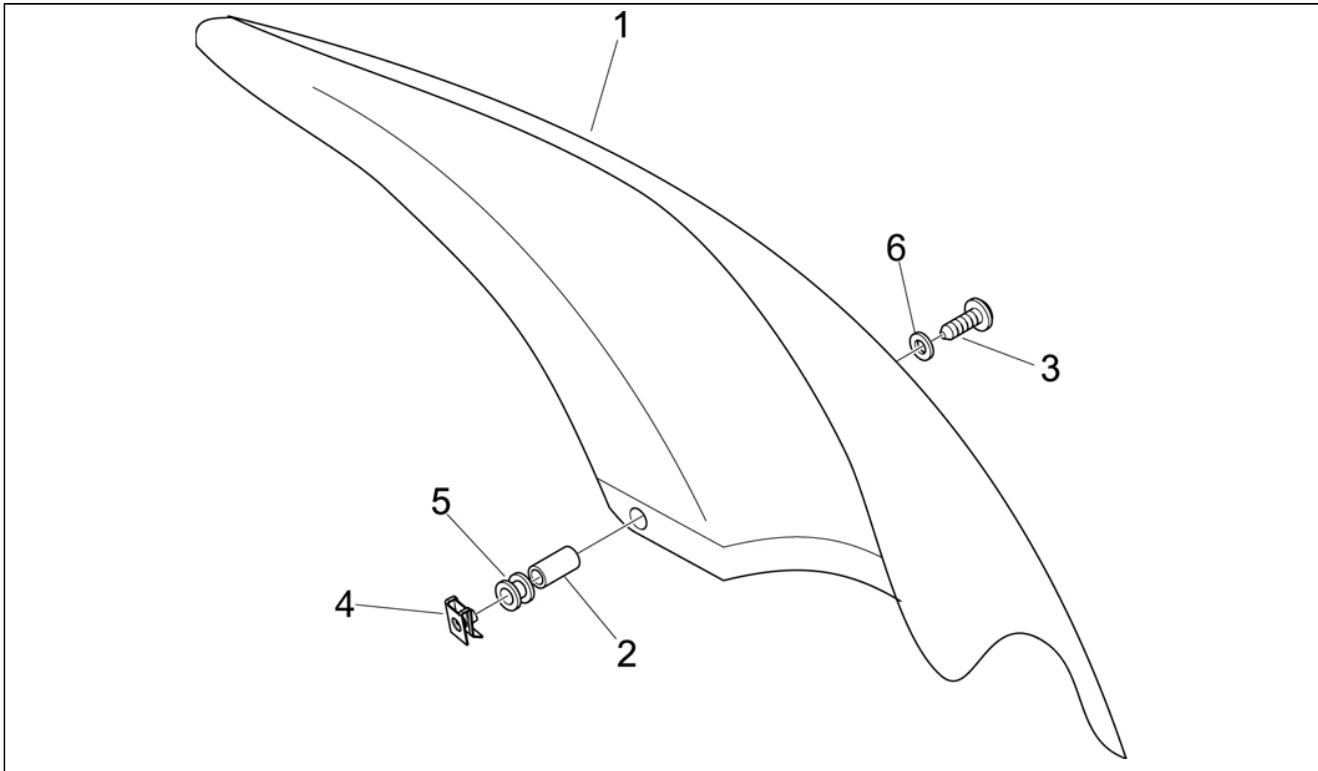

Gruppo	Telaio - Plastiche - Carrozzerie
Codice	02.27
Descrizione	Parabrezza - Vetri
Revisione	1

Pos.	Codice	Descrizione	Q.ta	Varianti
1	621469	Parabrezza	1	
2	598288	Distanziale	3	
3	271891	Vite m6x30	3	
4	254485	Piastrina elastica M6	3	
5	217163	Tampone	3	
6	016673	Rondella	6