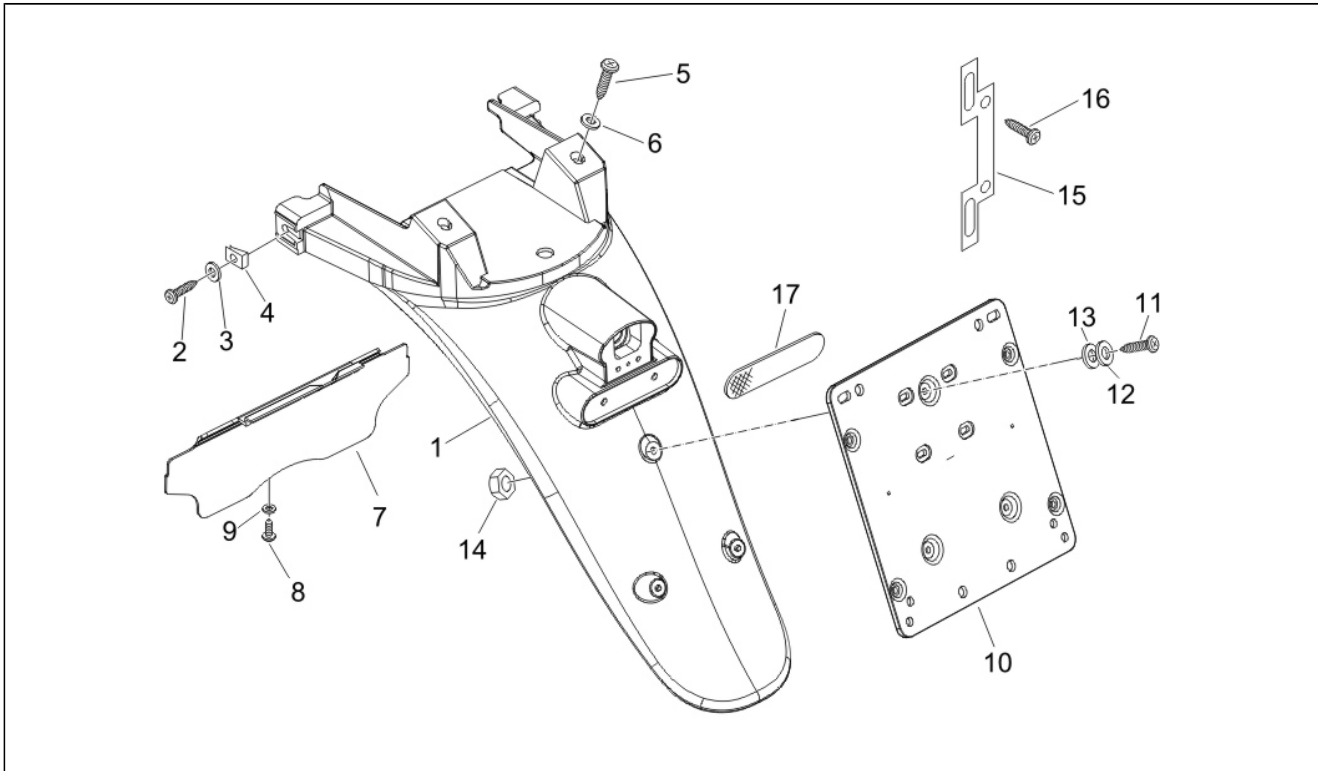

Gruppo	Telaio - Plastiche - Carrozzerie
Codice	02.37
Descrizione	Coperture posteriori - Paraspruzzi
Revisione	1

Pos.	Codice	Descrizione	Q.ta	Varianti
1	576382000C	PARASPRUZZI POSTERIORE	1	Colore: Azzurro Sky[424] Colore: Grigio Excalibur[738/A] Colore: Nero Grafite[79/A] Colore: Rosso Cherry[806/A] Colore:Midnight[222/A]
1	576382000P	Paraspruzzi	1	Colore: Bianco[724] Colore: Rosso Dragon[894] Colore: Rosso Ruby[824/A] Colore: Nero Grafite[79/A] Colore: Midnight[222/A] Colore: Grigio Excalibur[738/A] Colore: Nero Grafite[79/A] Colore: Nero Grafite[79/A] Colore: Midnight[222/A] Colore:Azzurro Sky[424]
1	576382000P	Paraspruzzi	0	
2	575249	Vite	2	
3	078307	Rosetta	2	
4	254485	Piastrina elastica M6	2	
5	272836	Vite	2	
6	709047	Rosetta	2	
7	577321	Paraspruzzi	1	
8	297498	Vite	3	
9	013763	Rosetta 4,2x12x1	3	
10	584884	Supporto targa	1	
11	018591	Vite	3	
13	016404	Rosetta	3	
14	020104	Dado	3	
15	584877	Prolunga	2	
16	268596	Vite	4	
17	582058	Catadiottro	1