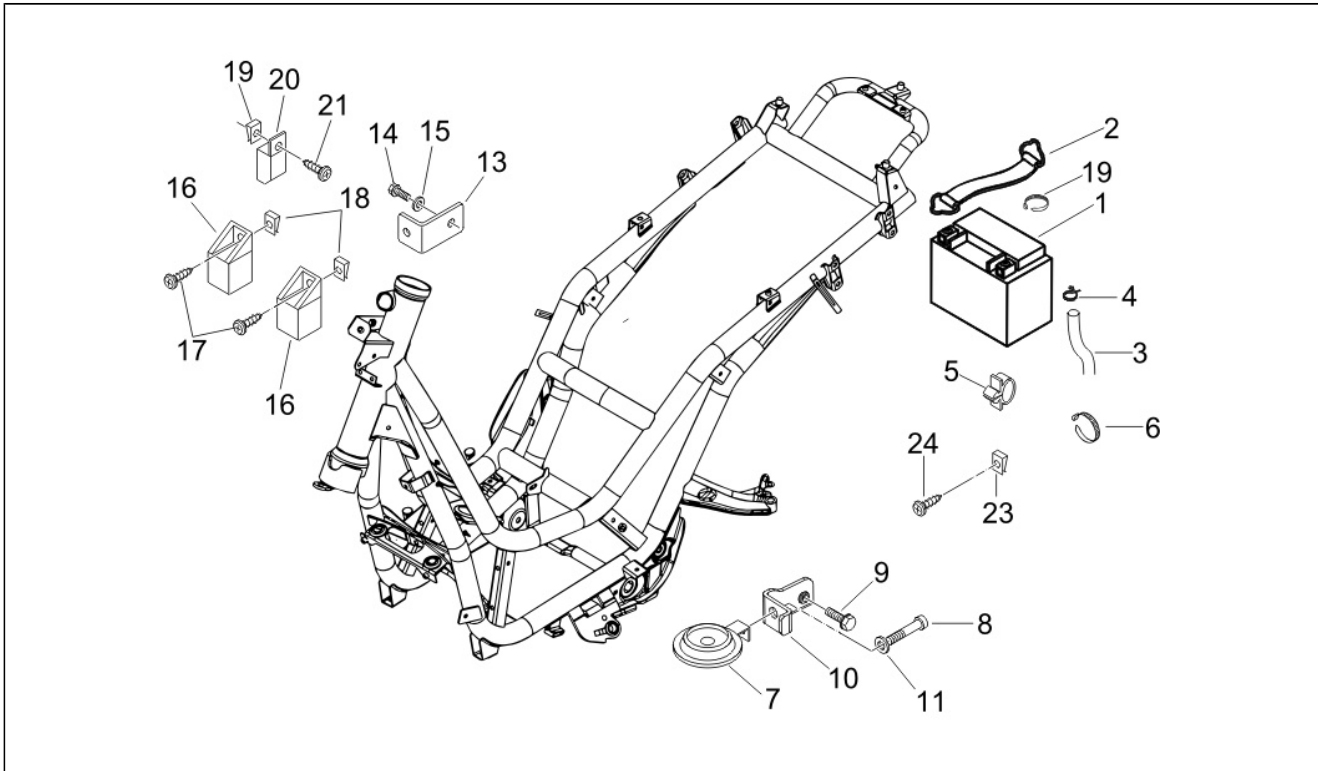

Gruppo	Impianto elettrico
Codice	06.05
Descrizione	Teleruttori - Batteria - Claxon
Revisione	1

Pos.	Codice	Descrizione	Q.ta	Varianti
1	584867	Batteria	1	
2	090854	Cinghia	1	
3	582520	Tube sfiato	1	
4	639082	FASCETTA STRINGITUBO	1	
5	140435	Molletta	2	
6	257134	Fascetta	11	
7	CM071814	CLACSON 12V - CC	1	
8	272836	Vite	1	
9	434541	Vite TE flangiata M6x16	1	
10	622431	Staffa	1	
11	834951	Rosetta conica	1	
13	583745	Squadretta teleruttore	1	
14	830061	Vite TE flangiata	1	
15	016603	Rondella	1	
16	581139	Teleruttore	3	
17	259349	Vite	2	
18	CM017409	Piastrina elastica	2	
19	145298	Fascetta	2	
20	58115R	Relè 12V/80A	1	
21	259349	Vite	1	
22	CM017409	Piastrina elastica	1	
23	CM017409	Piastrina elastica	1	
24	259349	Vite	1