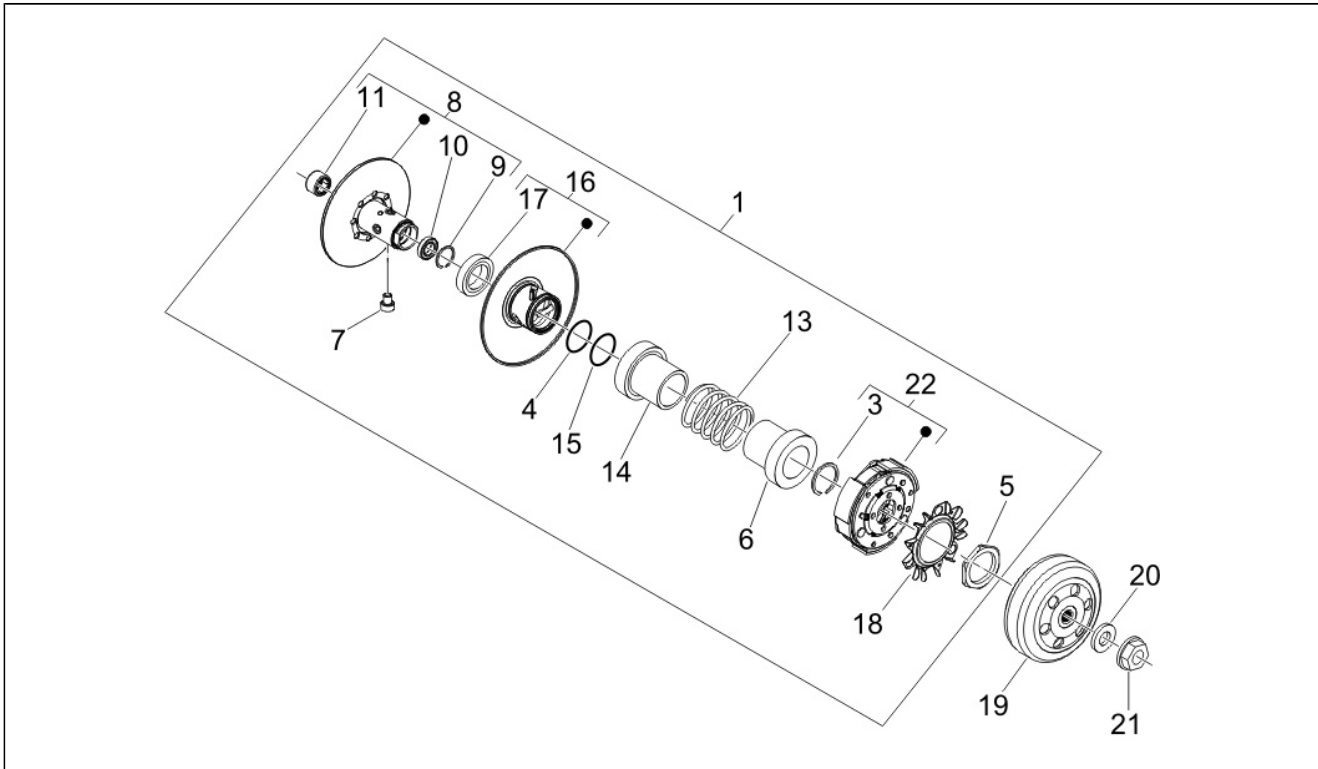

Gruppo	Motore
Codice	01.14
Descrizione	Puleggia condotta
Revisione	1

Pos.	Codice	Descrizione	Q.ta	Varianti
1	82818R	Puleggia	1	
3	006410	Anello	3	
4	430585	Guarnizione	1	
5	433232	Ghiera	1	
6	487936	Scodellino	1	
7	828717	Perno di guida L=12,5	4	
8	833669	Puleggia secondaria fissa cpl.	1	
9	483226	Anello elastico	1	
10	483261	Cuscinetto radiale 17x30	1	
11	82518R	Gabbia a rulli 20x29x18	1	
13	833673	Molla variatore	1	
14	833674	Scodellino	1	
15	834044	Anello OR	1	
16	841774	Puleggia secondaria mobile cpl	1	
17	431089	Anello di tenuta	2	
18	482305	Ventola	1	
19	844049	Tamburo	1	
19	8440494	Campana frizione	1	
20	274246	Rosetta	1	
21	486324	Dado	1	
22	CM1440175	Gr.frizione	1