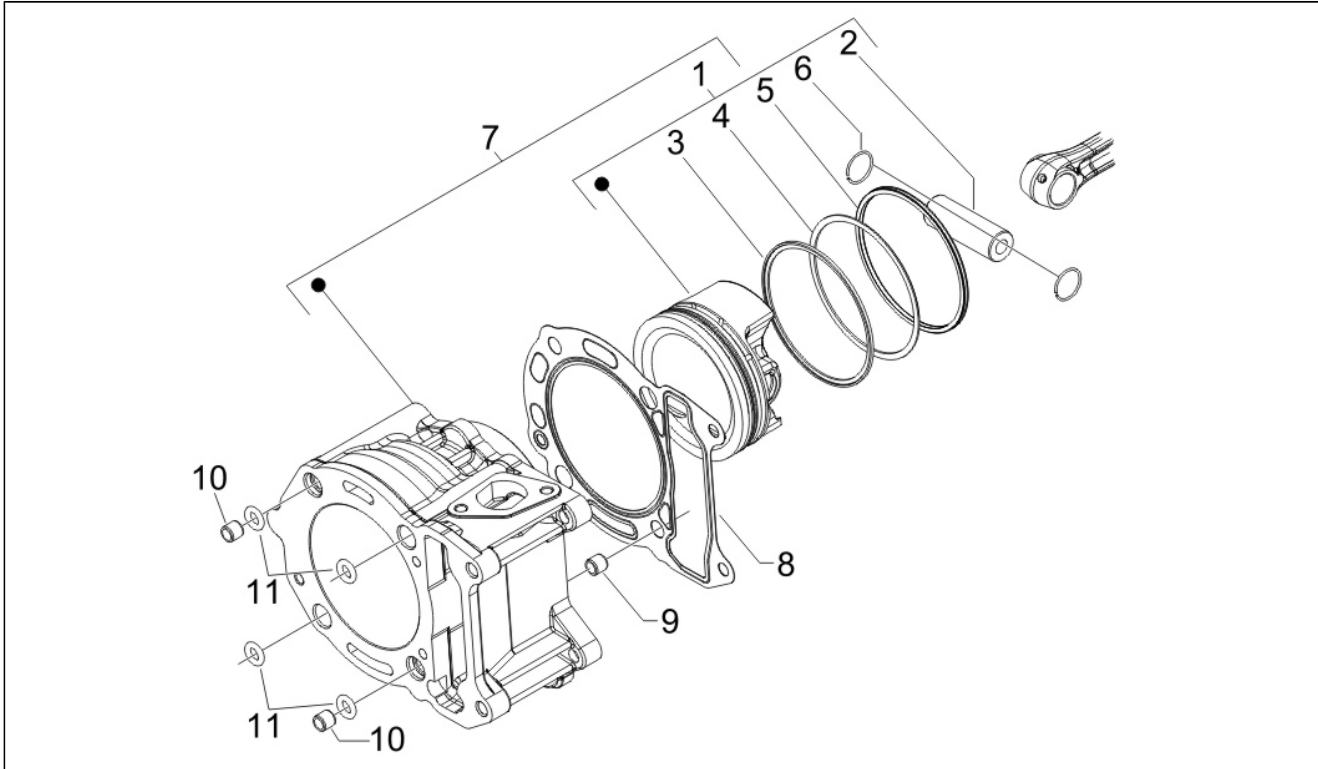

Gruppo	Motore
Codice	01.07
Descrizione	Gruppo cilindro-pistone-spinotto
Revisione	1

Pos.	Codice	Descrizione	Q.ta	Varianti
2	484908	Segmento raschiaolio 72x1	1	
2	829529	Spinotto	1	
3	830486	Segmento	1	
4	486363	Segmento raschiaolio 72x2,5	1	
5	484908	Segmento raschiaolio 72x1	1	
5	829529	Spinotto	1	
6	963486	Anello elastico	2	
7	843517	Cilindro con pistone cpl.	1	
8	828146	Guarnizione base cilindro 0,4	1	
8	828147	Guarnizione base cilindro 0,6	1	
8	828148	Guarnizione base cilindro 0,8	1	
8	875112	Guarnizione base cilindro 0,4	1	
8	875113	Guarnizione base cilindro 0,6	1	
9	277916	Grano di riferimento	2	
10	478115	Grano di riferimento 11x8,1x10	2	
11	478184	Anello OR	4