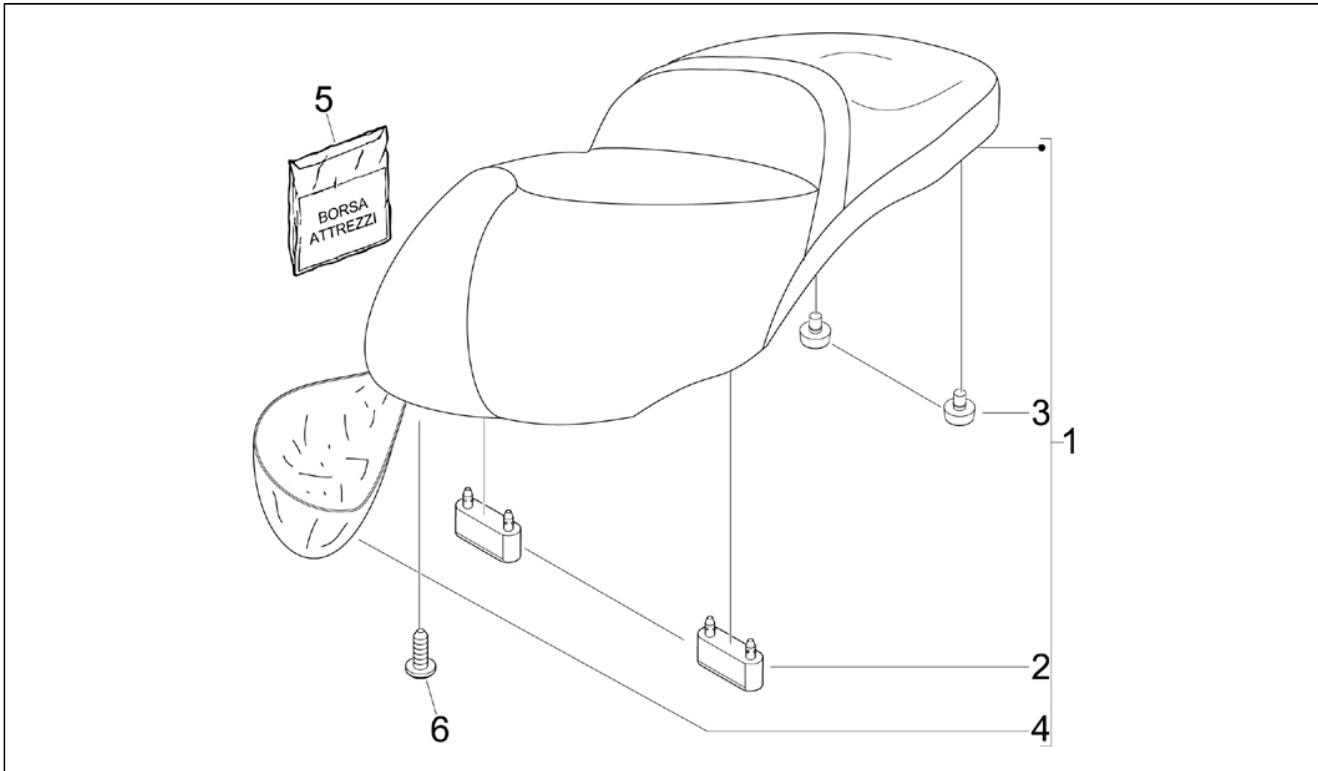

Gruppo	Telaio - Plastiche - Carrozzerie
Codice	02.39
Descrizione	Sella/sedili - Borsa attrezzi
Revisione	1

Pos.	Codice	Descrizione	Q.ta	Varianti
1	623312001A	Sella	1	Colore: Bianco[724] Colore: Rosso Ruby[824/A] Colore: Rosso Cherry[806/A] Colore: Rosso Dragon[894] Colore: Nero Grafite[79/A] Colore: Nero Grafite[79/A] Colore: Nero Grafite[79/A] Colore: Nero Grafite[79/A] Colore: Grigio Excalibur[738/A] Colore: Grigio Excalibur[738/A] Colore: Azzurro Sky[424] Colore: Midnight[222/A] Colore: Azzurro Sky[424]
1	623312001A	Sella	1	
1	62331200EL	SELLA COMPLETA	1	Colore: Midnight[222/A] Colore: Midnight[222/A] Colore: Midnight[222/A]
1	62331200EL	SELLA COMPLETA	1	
2	296456	Tampone	2	
3	577492	Gommino	2	
4	621498	Cuffia protezione sella	1	
5	649690	BORSA ATTREZZI COMPL.	1	
6	414837	Vite TE flangiata	3