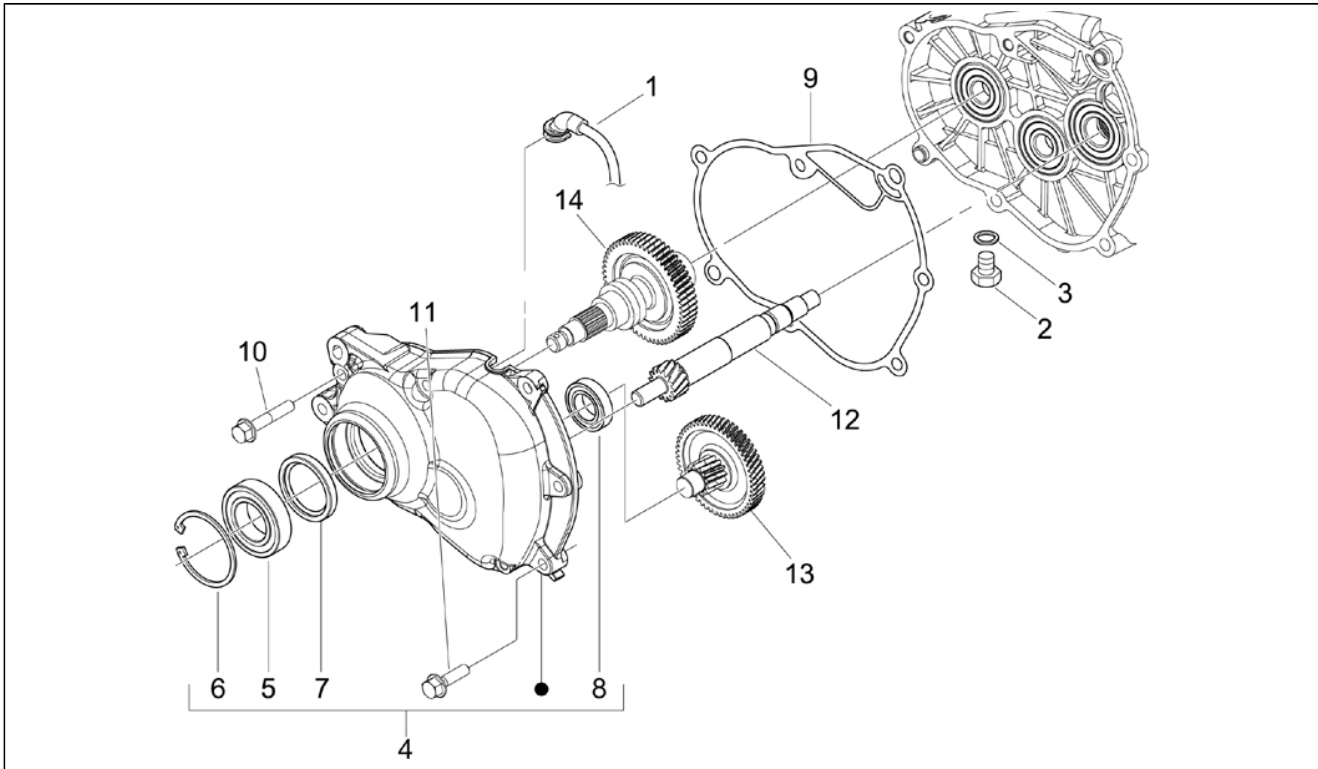

Gruppo	Motore
Codice	01.25
Descrizione	Gruppo riduttore
Revisione	1

Pos.	Codice	Descrizione	Q.ta	Varianti
1	830862	Sfiato	1	
1	844669	Tubo sfiato	1	
2	269755	Vite TCEI m8x12	1	
3	485703	Rondella	1	
4	842143	COPERCHIO RIDUTTORE CON P.I.	1	
5	82659R	Cuscinetto d30x55x13	1	
6	829206	Anello Seeger	1	
7	485912	Cuscinetto a sfere 42x15x13	1	
8	829201	Anello tenuta 38x50x7	1	
8	873351	Paraolio 38x50x7	1	
9	847931	Guarnizione	1	
10	825758	Vite m8x40	1	
10	873980	Vite m8x40	1	
11	487211	Vite m8x45	6	
12	830071	Albero puleggia	1	
12	8738755	Albero puleggia condotta	1	
13	8420985	Albero di rinvio	1	
14	8421005	Asse ruota post.cpl.	1