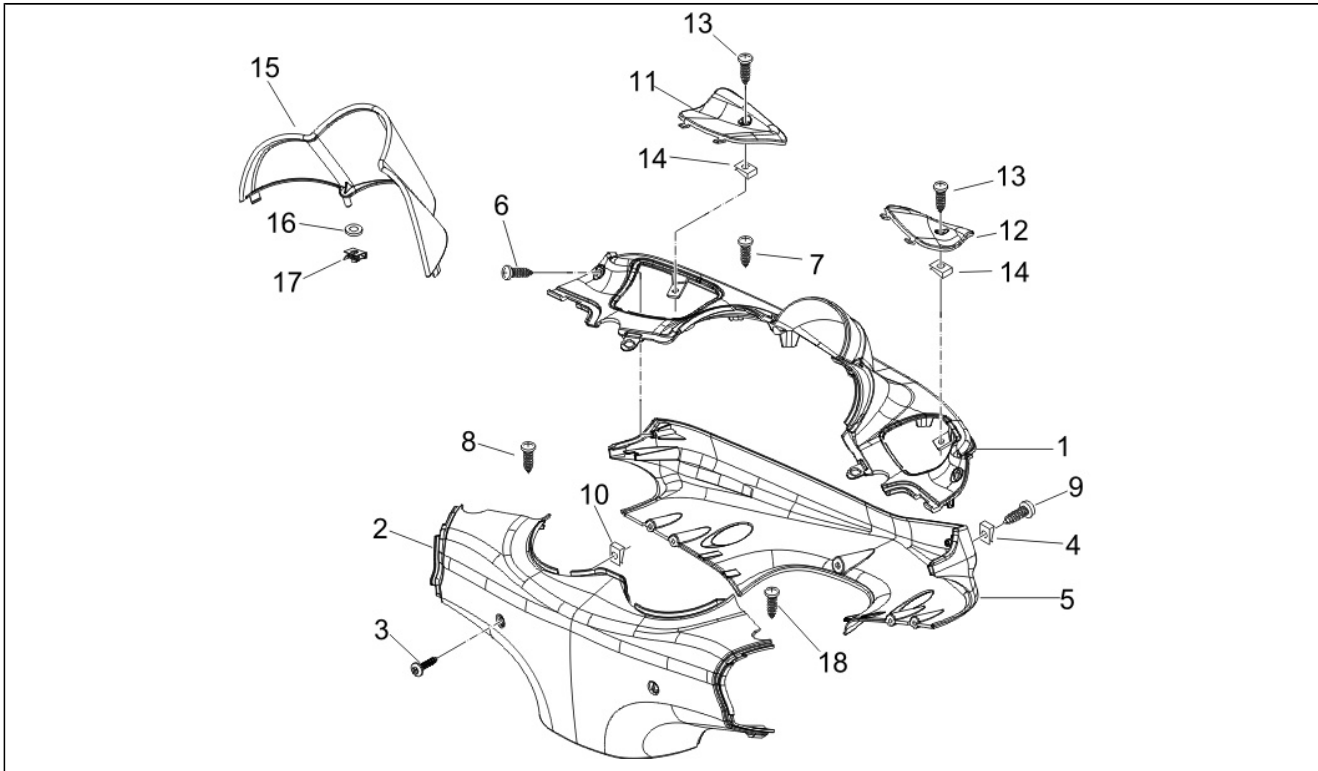

Gruppo	Manubrio/Sterzo
Codice	03.01
Descrizione	Coperture manubrio
Revisione	1

Pos.	Codice	Descrizione	Q.ta	Varianti
				Colore: Nero Grafite[79/A] Colore: Azzurro Sky[424] Colore:Midnight[222/A]
13	581957	Vite	2	
14	CM017418	Piastrina	2	
15	622241000C	CUPOLINO GR. STRUMENTI	1	Colore: Azzurro Sky[424] Colore: Grigio Excalibur[738/A] Colore: Rosso Cherry[806/A] Colore: Nero Grafite[79/A] Colore:Midnight[222/A]
15	622241000P	Cupolino	1	Colore: Bianco[724] Colore: Midnight[222/A] Colore: Midnight[222/A] Colore: Grigio Excalibur[738/A] Colore: Nero Grafite[79/A] Colore: Rosso Ruby[824/A] Colore: Rosso Dragon[894] Colore: Nero Grafite[79/A] Colore: Nero Grafite[79/A] Colore:Azzurro Sky[424]
15	622241000P	Cupolino	1	
16	180095	Tampone	2	
17	085508	Piastrina	2	
18	267115	Vite autof. m4x16	2