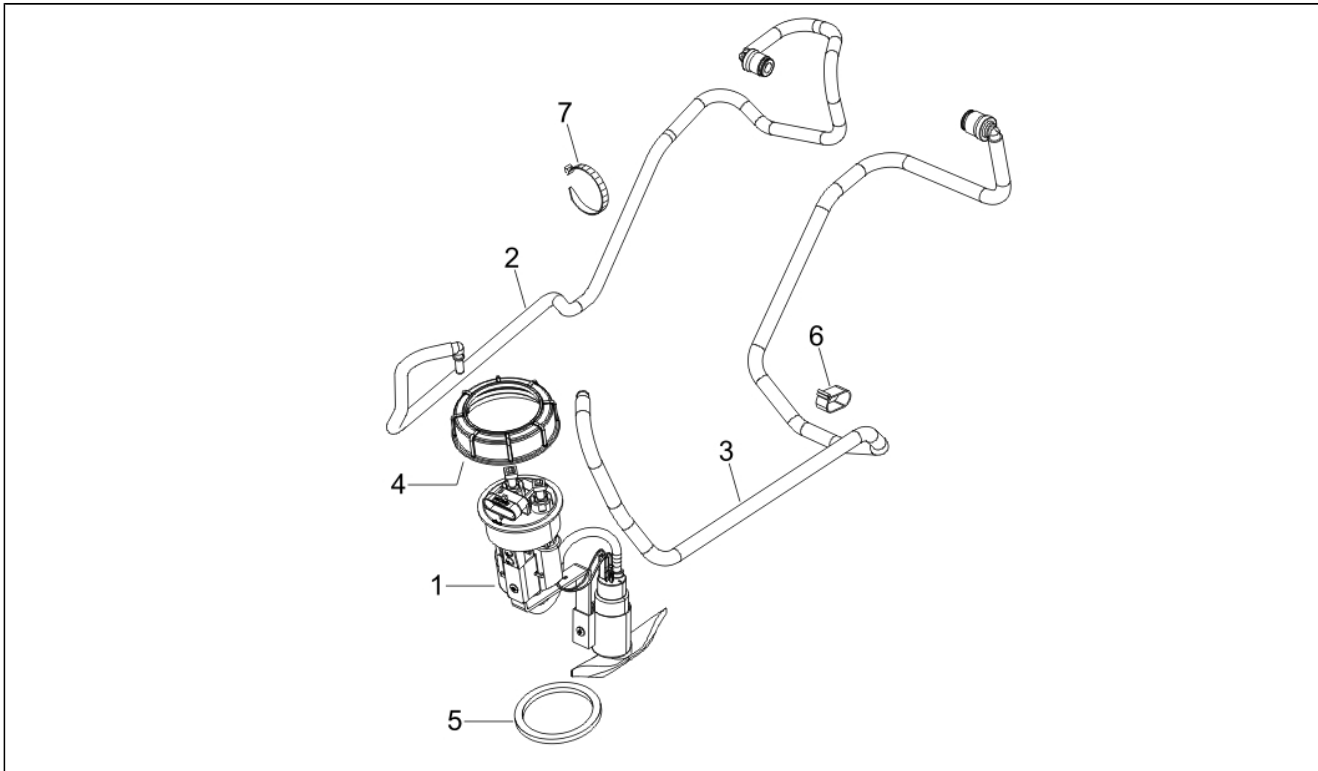

Gruppo	Telaio - Plastiche - Carrozzerie
Codice	02.53
Descrizione	Impianto di alimentazione
Revisione	1

Pos.	Codice	Descrizione	Q.ta	Varianti
1	639685	Pompa benzina cpl.	1	
2	623952	TUBO MANDATA CARB.COMPL.DI RACCORDI	1	
3	623954	TUBO RITORNO CARB.COMPL.DI RACCORDI	1	
4	576546	Ghiera pompa carburante	1	
5	576542	Guarnizione pompa benz.	1	
6	CM006904	Paratia	1	
7	145298	Fascetta	3