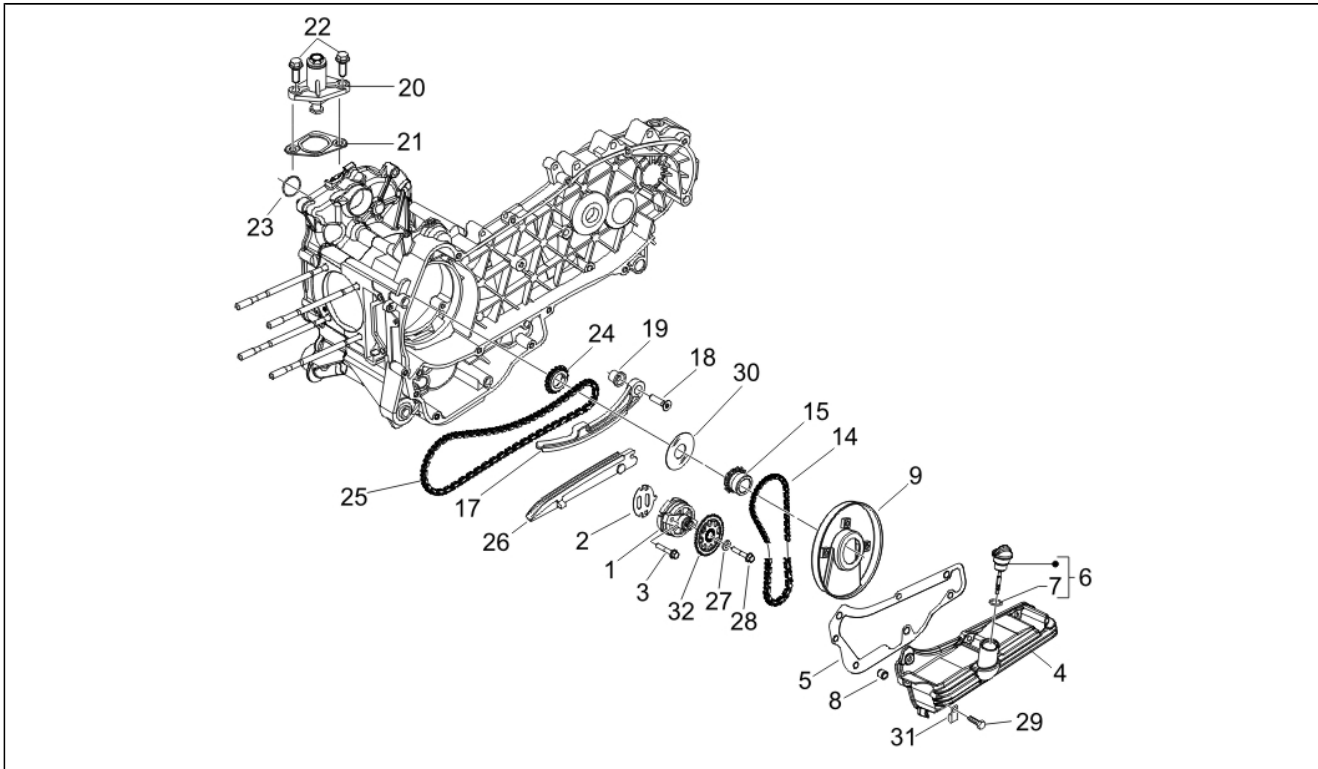

Gruppo	Motore
Codice	01.18
Descrizione	Pompa olio
Revisione	1

Pos.	Codice	Descrizione	Q.ta	Varianti
1	82877R	Pompa olio cpl.	1	
1	844352	Pompa olio cpl.	1	
2	486082	Guarnizione carter/pompa olio	1	
2	847929	Guarnizione	1	
3	829593	Vite te flang.	2	
4	843761	Coppa olio motore	1	
5	830128	Guarnizione	1	
6	846819	Tappo alimentazione olio	1	
7	479986	Anello OR	1	
8	277916	Grano di riferimento	3	
9	847116	Coperchio distribuzione	1	
14	82649R	Catena pompa olio	1	
15	82783R	Pignone comando pompa olio	1	
17	840344	Asta tendicatena	1	
18	414837	Vite TE flangiata	1	
19	485868	Distanziale	1	
20	82650R	Tendicatena cpl.	1	
21	847928	Guarnizione	1	
22	434541	Vite TE flangiata M6x16	2	
23	825952	Anello di tenuta	1	
24	82782R	Pignone catena distrib.cpl.	1	
25	82723R	Catena distribuzione	1	
26	847516	Pattino tendicatena	1	
27	436695	Molla a tazza	1	
28	833722	Vite TE flangiata	1	
29	289731	Vite flangiata M6x30	7	
30	483918	Rosetta paraolio	1	
31	564629	Fascetta	1