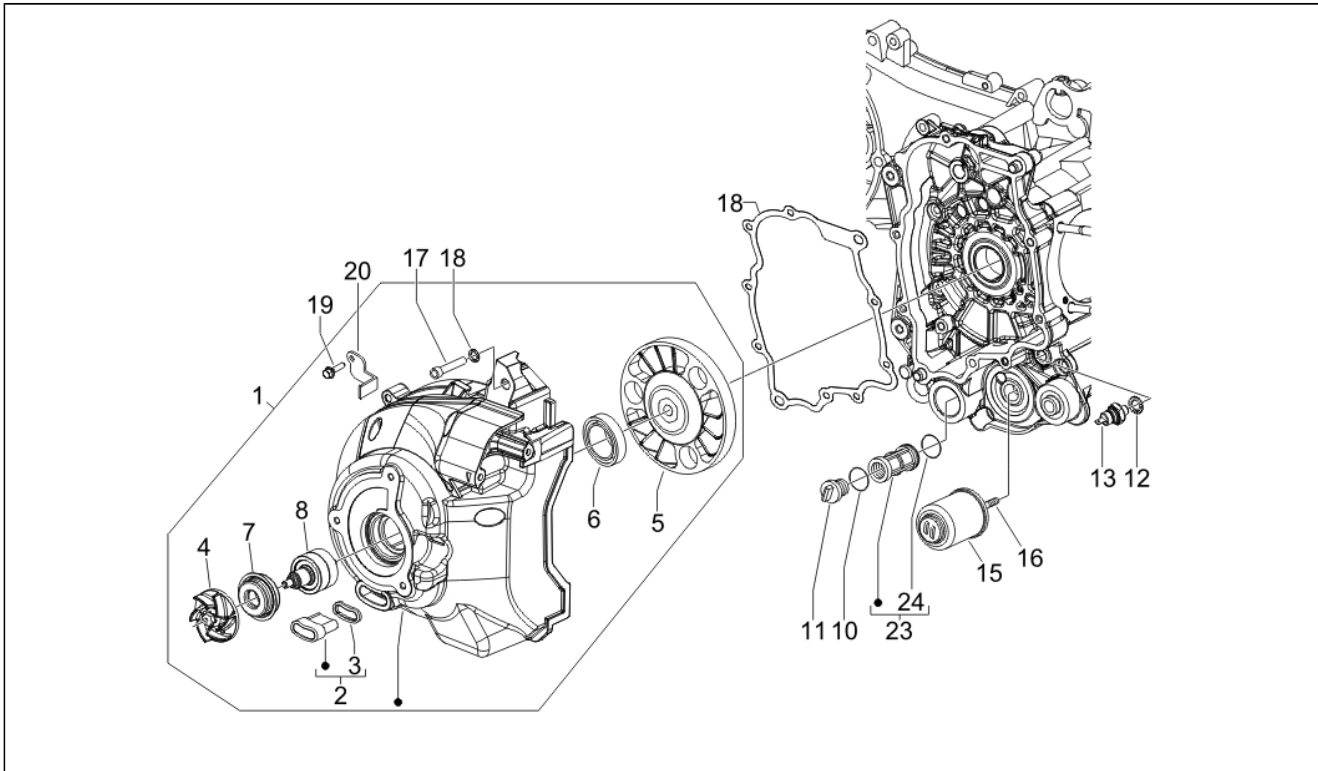

Gruppo	Motore
Codice	01.23
Descrizione	Coperchio volano magnete - Filtro olio
Revisione	1

Pos.	Codice	Descrizione	Q.ta	Varianti
1	8483785	Coperchio volano cpl.	1	
2	829040	Tappo fasatura completo	1	
3	479986	Anello OR	1	
4	844730	Ventola	1	
5	842389	Traino per girante pompa	1	
6	82871R	Anello tenuta	1	
6	82897R	Anello di tenuta 20x30x5	1	
6	842455	Guarnizione	1	
7	842595	Anello tenuta	1	
8	8447595	Albero pompa acqua	1	
10	285536	Anello OR 31,47x1,78	1	
11	826165	Tappo filtro olio	1	
11	82823R	Tappo filtro olio	1	
12	486075	Rosetta 16X10.5X2.5	1	
13	82580R	Sensore press.olio	1	
15	82635R	Filtro olio	1	
16	840507	Vite	1	
17	414838	Vite	9	
18	840504	Guarnizione	1	
19	844160	Vite	1	
20	848109	Piastrina	1	
23	843568	Filtro olio aspirazione	1	
24	288474	Anello OR 20,35x1,78	1