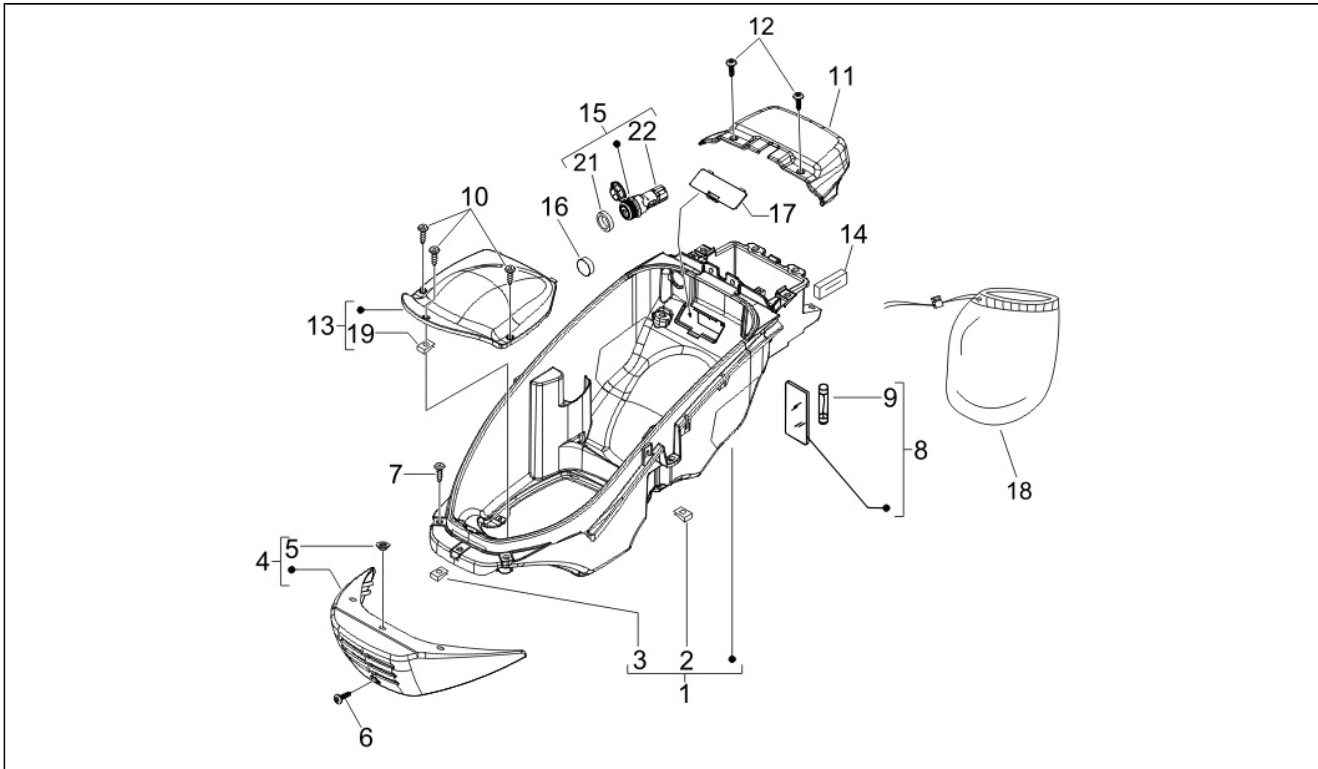

Gruppo	Telaio - Plastiche - Carrozzerie
Codice	02.34
Descrizione	Vano portacasco - Sottosella
Revisione	1

Pos.	Codice	Descrizione	Q.ta	Varianti
15	294770	Presa b.t. 12v	1	
16	581412	Tappo	2	
17	576793	Portello ispezione omologazione	1	
18	623577	Copertina casco	1	
19	230359	Piastrina elastica	4	
21	565559	Anello luminoso	1	
22	565560	Zoccolo accendisigari	1