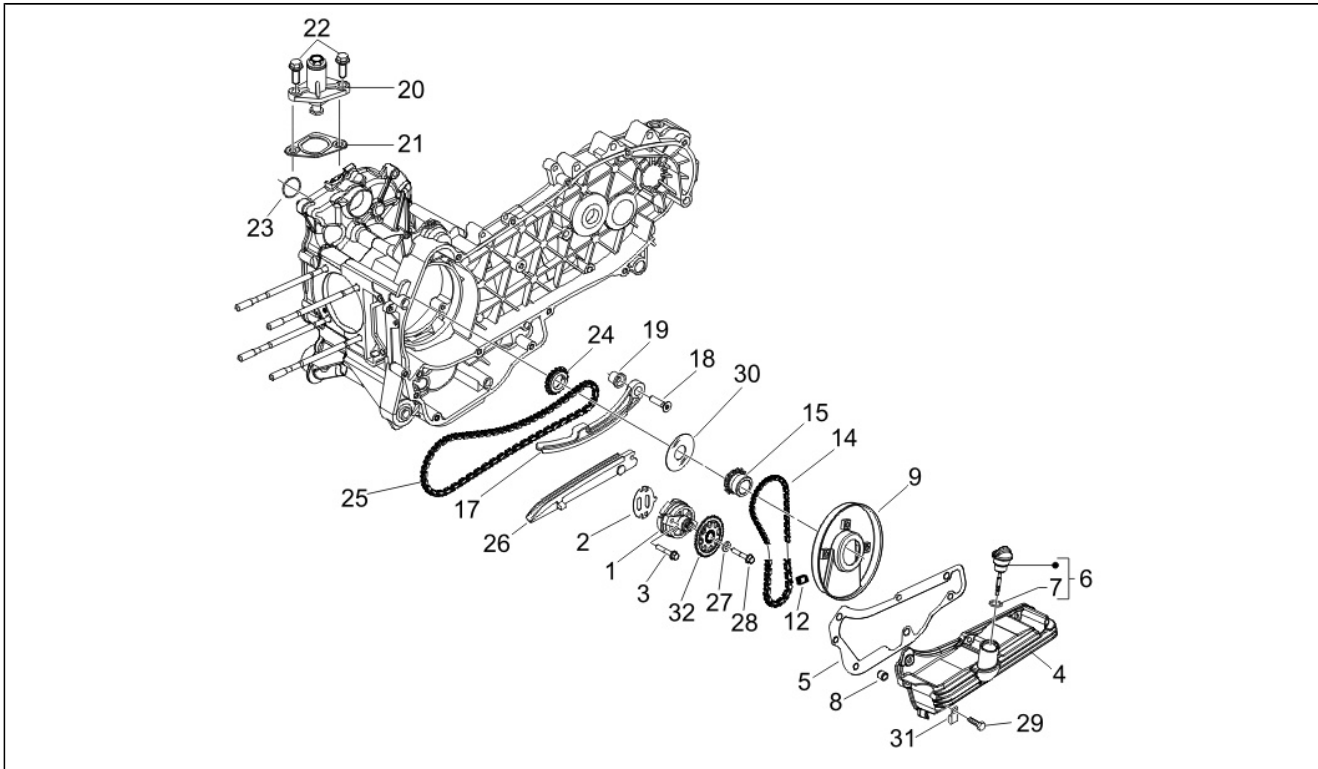

Assembly	Motore
Code	01.18
Description	Pompa olio
Revision	1

Pos.	Code	Description	Q.ty	Variants
1	82877R	Pompa olio cpl.	1	
1	844352	Pompa olio cpl.	1	
2	486082	Guarnizione carter/pompa olio	1	
2	847929	Guarnizione	1	
3	829593	Vite te flang.	2	
4	843761	Coppa olio motore	1	
4	846096	Coppa olio motore	1	
5	830128	Guarnizione	1	
5	846098	Guarnizione	1	
6	846819	Tappo alimentazione olio	1	
7	479986	Anello OR	1	
8	277916	Grano di riferimento	3	
9	847116	Coperchio distribuzione	1	
14	82649R	Catena pompa olio	1	
15	82783R	Pignone comando pompa olio	1	
17	840344	Asta tendicatena	1	
18	414837	Vite TE flangiata	1	
19	485868	Distanziale	1	
20	82650R	Tendicatena cpl.	1	
20	847277	Tendicatena cpl.	1	
21	847928	Guarnizione	1	
22	434541	Vite TE flangiata M6x16	2	
23	825952	Anello di tenuta	1	
24	82782R	Pignone catena distrib.cpl.	1	
25	82723R	Catena distribuzione	1	
26	847516	Pattino tendicatena	1	
27	436695	Molla a tazza	1	
28	833722	Vite TE flangiata	1