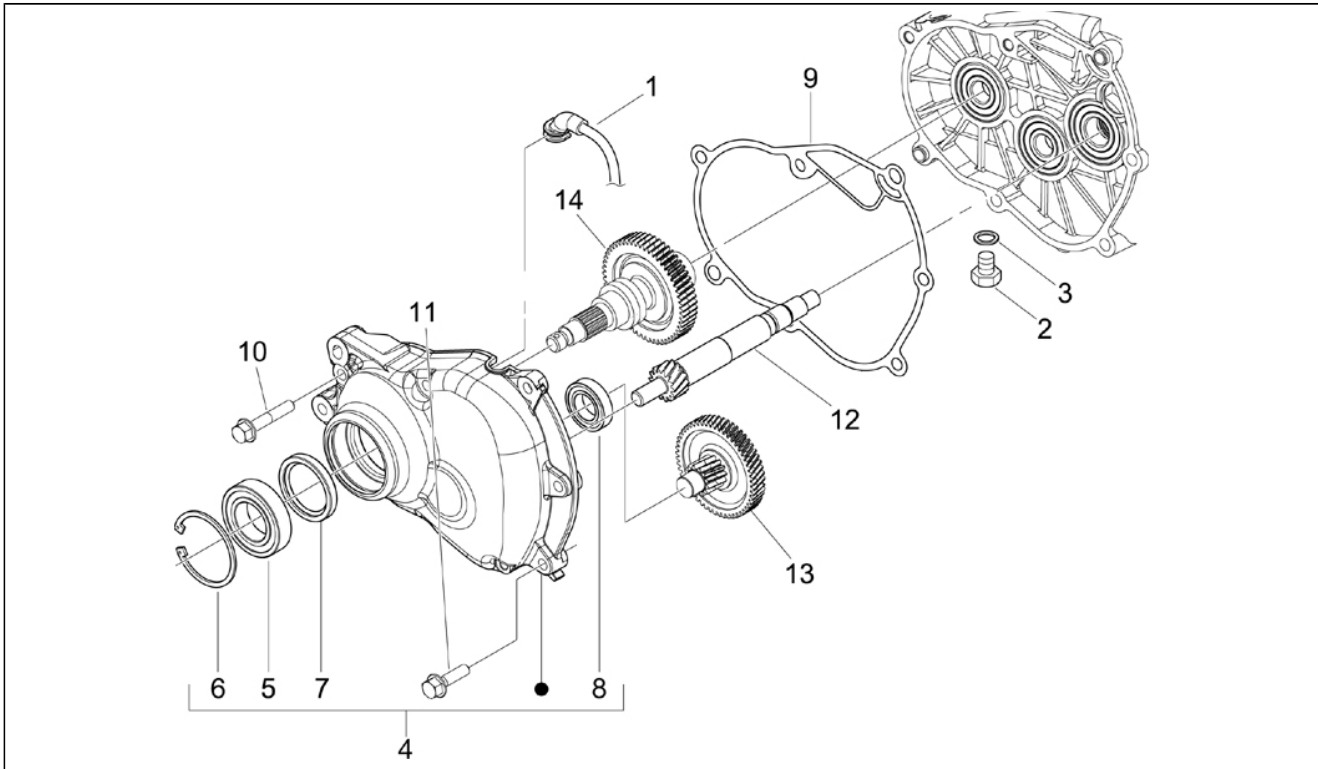

Assembly	Motore
Code	01.25
Description	Gruppo riduttore
Revision	1

Pos.	Code	Description	Q.ty	Variants
1	844669	Tubo sfiato	1	
2	269755	Vite TCEI m8x12	1	
3	485703	Rondella	1	
4	842143	COPERCHIO RIDUTTORE CON P.I.	1	
5	82659R	Cuscinetto d30x55x13	1	
6	829206	Anello Seeger	1	
7	485912	Cuscinetto a sfere 42x15x13	1	
8	829201	Anello tenuta 38x50x7	1	
8	873351	Paraolio 38x50x7	1	
9	847931	Guarnizione	1	
10	825758	Vite m8x40	1	
10	873980	Vite m8x40	1	
11	487211	Vite m8x45	6	
12	830071	Albero puleggia	1	
12	8738755	Albero puleggia condotta	1	
13	8420985	Albero di rinvio	1	
14	8421005	Asse ruota post.cpl.	1