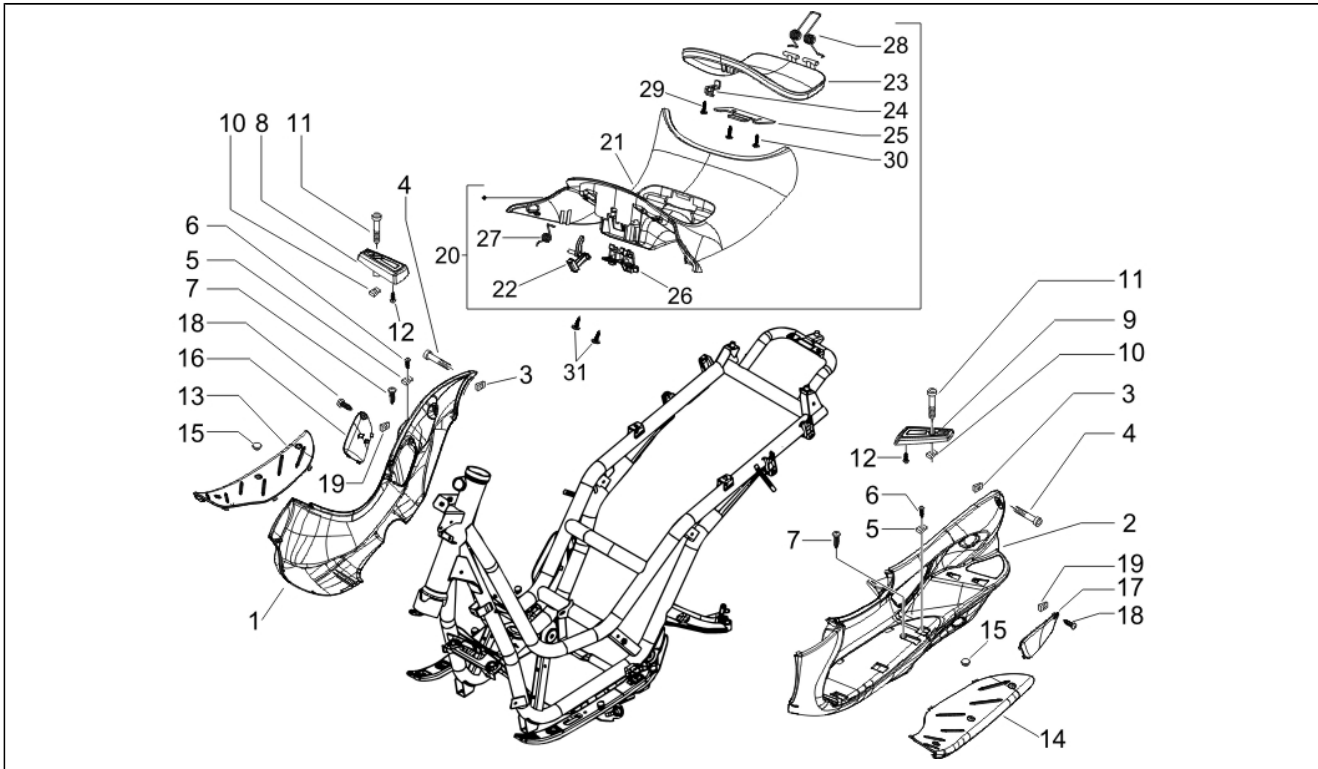

Assembly	Telaio - Plastiche - Carrozzerie
Code	02.31
Description	Copertura centrale - Pedane
Revision	1

Pos.	Code	Description	Q.ty	Variants
1	CM014203000C	PEDANA SINISTRA	1	Colore:Nero[94/A]
1	CM014203000P	Pedana	1	Colore: Azzurro Sky[424] Colore: Midnight[222/A] Colore: Cenere Opaco[121] Colore: Grigio Excalibur[738/A] Colore:Nero[71]
1	CM014204000P	Pedana	1	Colore: Azzurro Sky[424] Colore: Cenere Opaco[121] Colore: Nero[71] Colore: Grigio Excalibur[738/A] Colore:Midnight[222/A]
2	CM014203000P	Pedana	1	Colore: Azzurro Sky[424] Colore: Cenere Opaco[121] Colore: Nero[71] Colore: Grigio Excalibur[738/A] Colore:Midnight[222/A]
2	CM014204000C	PEDANA DESTRA	1	Colore:Nero[94/A]
2	CM014204000P	Pedana	1	Colore: Azzurro Sky[424] Colore: Cenere Opaco[121] Colore: Nero[71] Colore: Grigio Excalibur[738/A] Colore:Midnight[222/A]
3	CM017410	Piastrina elastica	6	
4	258249	Vite 4,2x19	4	
5	254485	Piastrina elastica M6	4	
6	575249	Vite	4	
7	259349	Vite	2	
8	CM014402000C	Poggiapiedi	1	Colore: Nero[94/A] Colore: Cenere Opaco[121] Colore: Grigio Excalibur[738/A] Colore: Nero[71] Colore: Azzurro Sky[424] Colore:Midnight[222/A]