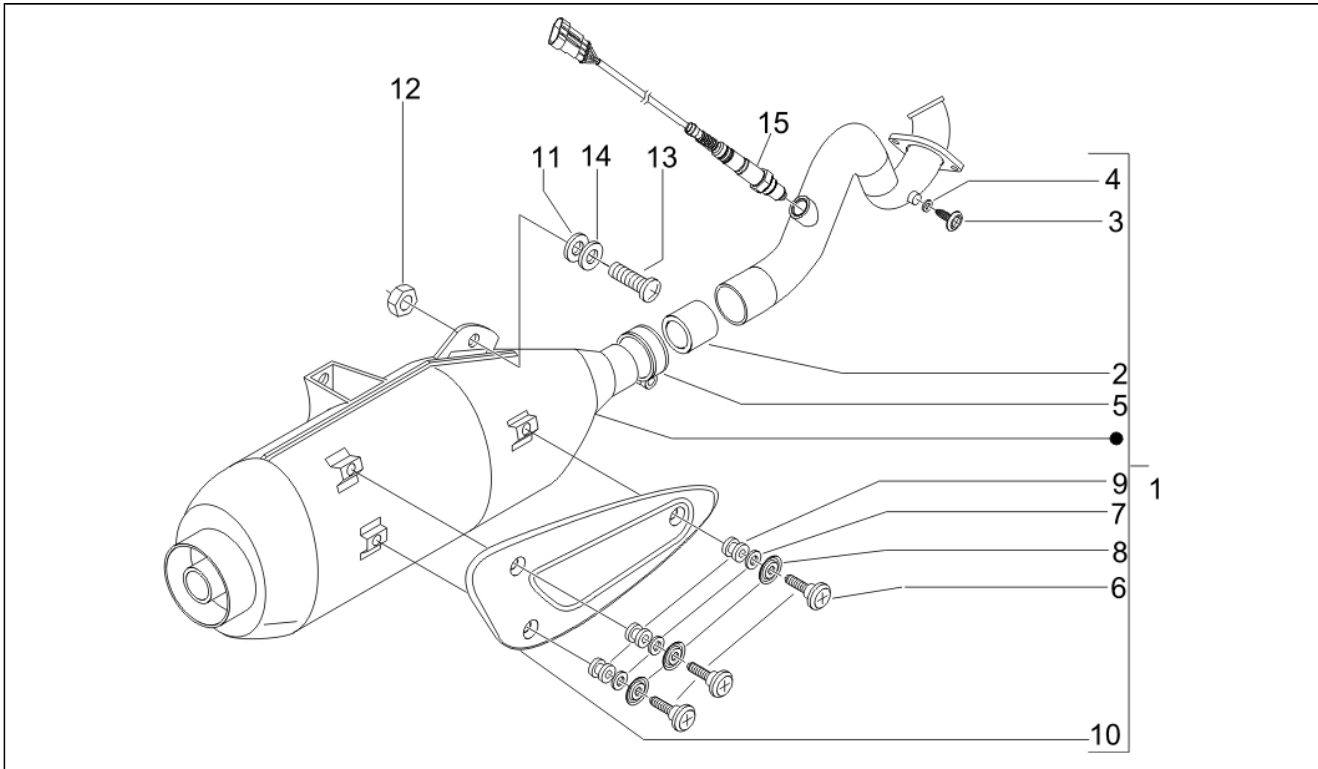

Assembly	Motore
Code	01.42
Description	Marmitta
Revision	1

Pos.	Code	Description	Q.ty	Variants
1	871626	MARMITTA KAT COMPL.DI PROTEZIONE	1	
2	826388	Boccola in graffite	2	
5	82789R	Fascetta stringitubo	1	
6	842908	Vite TBEI flangiata	3	
7	827526	Rosetta	3	
8	482282	Rondella 12,4x25,3x4,7	3	
9	487665	Gommino	3	
10	847308	Protezione marmitta	1	
11	848452	Rondella piana	3	
12	436947	Dado 7M100	2	
13	599208	Vite TE M8x30	3	
14	834187	Rosetta elastica	3	
15	584344	Sonda lambda	1