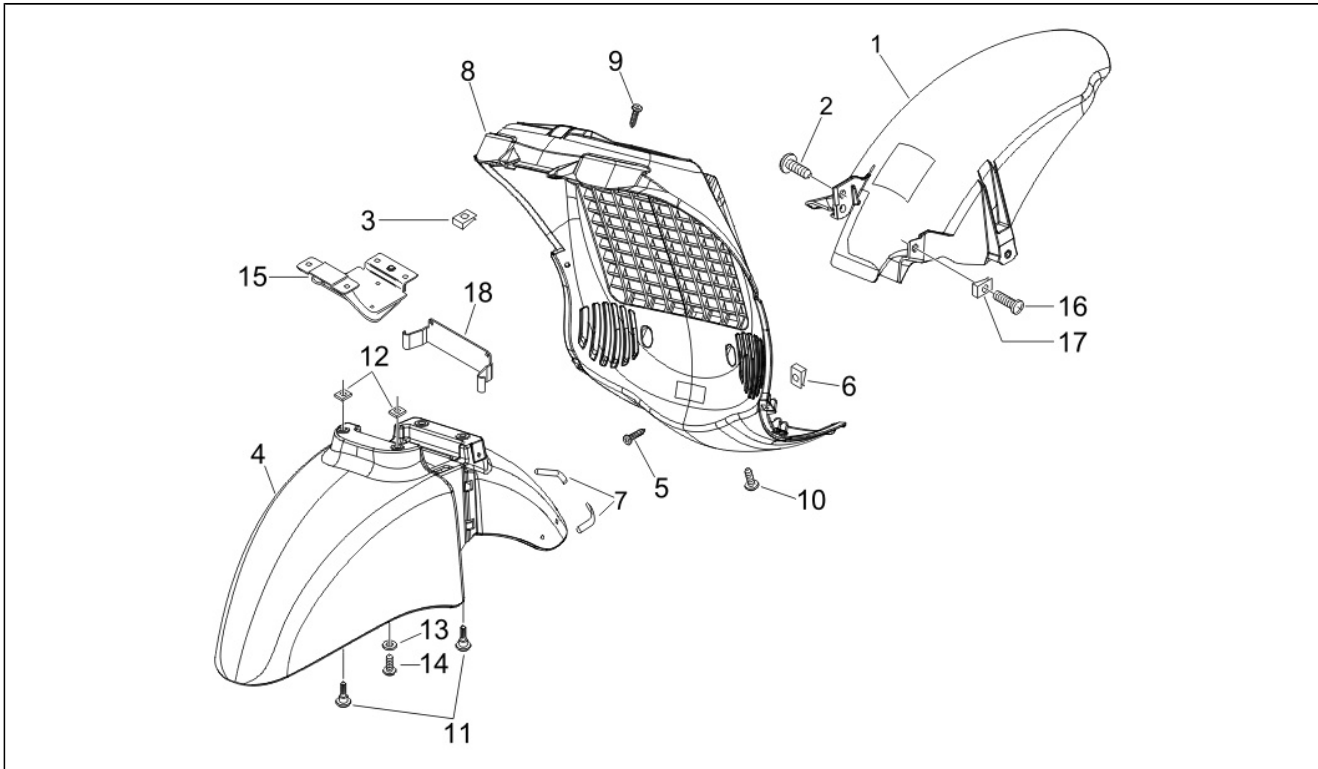

Assembly	Telaio - Plastiche - Carrozzerie
Code	02.33
Description	Vano ruota - Parafango
Revision	1

Pos.	Code	Description	Q.ty	Variants
1	621089	Parafango post.nero	1	
2	575249	Vite	1	
3	254485	Piastrina elastica M6	1	
4	601711	PARAFANGO ANTERIORE	1	
4	60171100AF	PARAFANGO ANTERIORE	1	Colore:Azzurro Sky[424]
4	60171100DE	PARAFANGO ANTERIORE	1	Colore:Midnight[222/A]
4	60171100E1	PARAFANGO ANTERIORE	1	Colore:Cenere Opaco[121]
4	60171100F2	Parafango	1	Colore:Grigio Excalibur[738/A]
4	60171100ND	Parafango	1	Colore:Nero[71]
4	60171100NG	PARAFANGO ANTERIORE	1	Colore:Nero[94/A]
5	258249	Vite 4,2x19	4	
6	CM017410	Piastrina elastica	4	
7	598794	Protezione	2	
8	621448000C	VANO RUOTA	1	Colore:Nero[94/A]
8	621448000P	Vano ruota	1	Colore: Azzurro Sky[424] Colore: Midnight[222/A] Colore: Cenere Opaco[121] Colore: Grigio Excalibur[738/A] Colore:Nero[71]
9	259830	Vite m6x22	1	
10	272836	Vite	2	
11	575249	Vite	4	
12	254485	Piastrina elastica M6	4	
13	006966	Rondella elastica 6,4x11x0,5	3	
14	031086	Vite m6x12	3	
15	597795	Staffa	1	
16	271891	Vite m6x30	1	
17	254485	Piastrina elastica M6	1	
18	597923	Piastrina	1