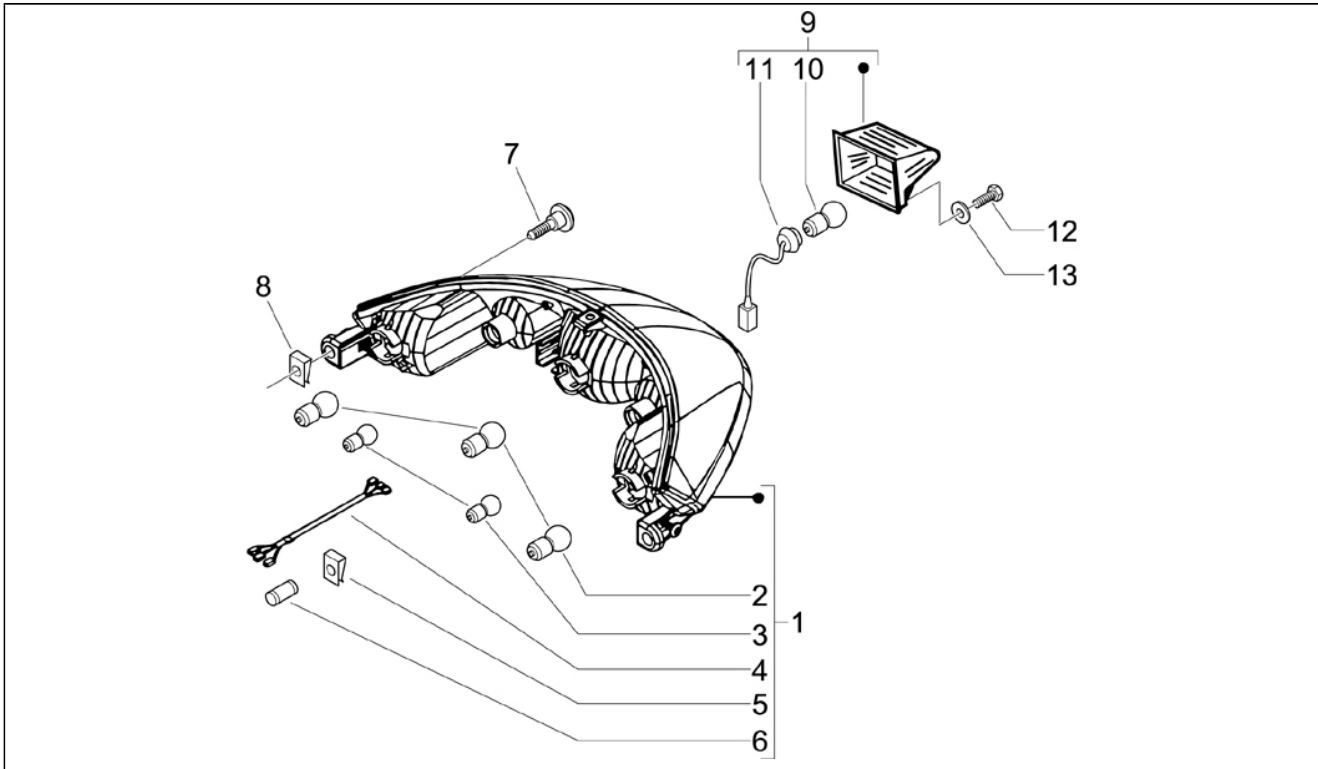

Assembly	Impianto elettrico
Code	06.04
Description	Fanaleria posteriore - Indicatori di direzione
Revision	1

Pos.	Code	Description	Q.ty	Variants
1	582596	Fanale posteriore	1	
2	181746	Lampada R10W 12v	3	
3	294131	Lampada 12v-3w	2	
4	583801	Gruppo cavetti	1	
5	CM017409	Piastrina elastica	1	
6	199190	Tassello	2	
7	575249	Vite	2	
8	254485	Piastrina elastica M6	2	
9	583332	Fanalino illuminazione targa	1	
10	292022	Lampada WY5W	1	
11	583331	Cavetto	1	
12	267115	Vite autof. m4x16	1	
13	003054	Rondella 4,3x8x0,5	1