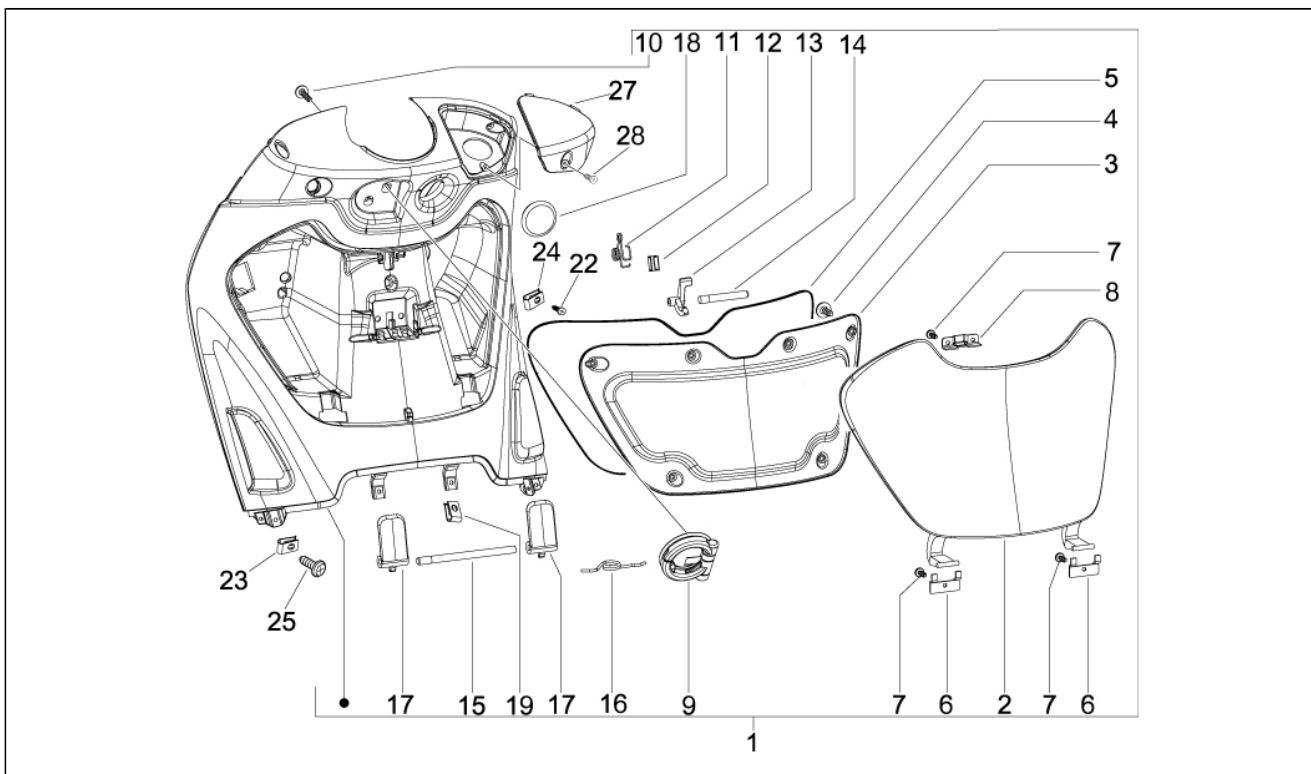

Assembly	Telaio - Plastiche - Carrozzerie
Code	02.30
Description	Bauletto anteriore - Controscudo
Revision	1

Pos.	Code	Description	Q.ty	Variants
27	62166900F2	Portello ispezione liquido raffreddamento	1	Colore:Grigio Excalibur[738/A]
27	62166900ND	Portello ispezione liquido raffreddamento	1	Colore:Nero[71]
27	62166900NG	PORTELLO ISPEZIONE LIQUIDO RAFFR.	1	Colore:Nero[94/A]
28	297498	Vite	1