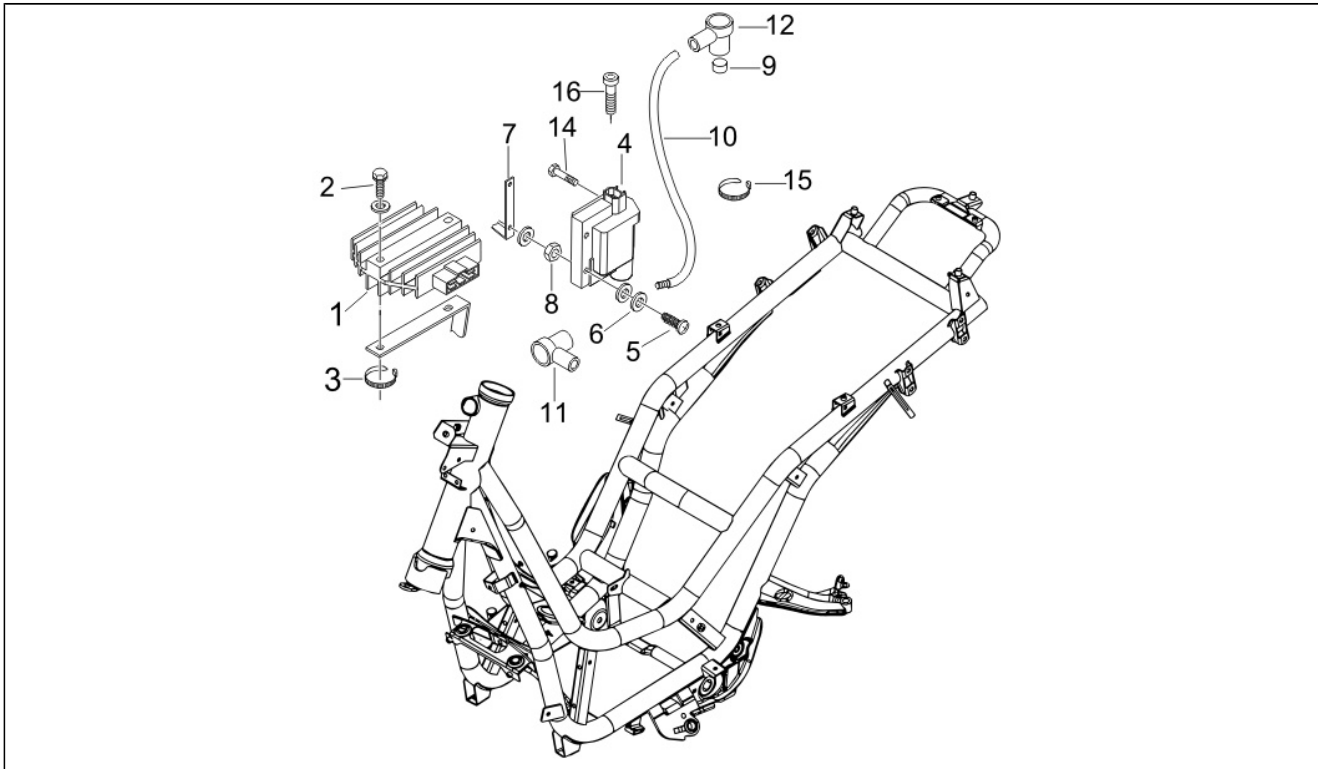

Assembly	Impianto elettrico
Code	06.06
Description	Regolatore di tensione - Centraline elettroniche - Bobina A.T.
Revision	1

Pos.	Code	Description	Q.ty	Variants
1	58086R	Regolatore di tensione	1	
2	289731	Vite flangiata M6x30	2	
3	573918	Fascetta	1	
4	58120R	Bobina	1	
5	583236	Vite M3x20	4	
6	012554	Rosetta	4	
7	624188	Staffa bobina	1	
8	020003	Dado m3	4	
9	828210	Collare protez.candela	1	
10	080341	Cavo A.T.	1	
12	293845	Pipetta candela schermata	1	
14	434541	Vite TE flangiata M6x16	2	
15	581767	Fascetta	1	
16	434541	Vite TE flangiata M6x16	1