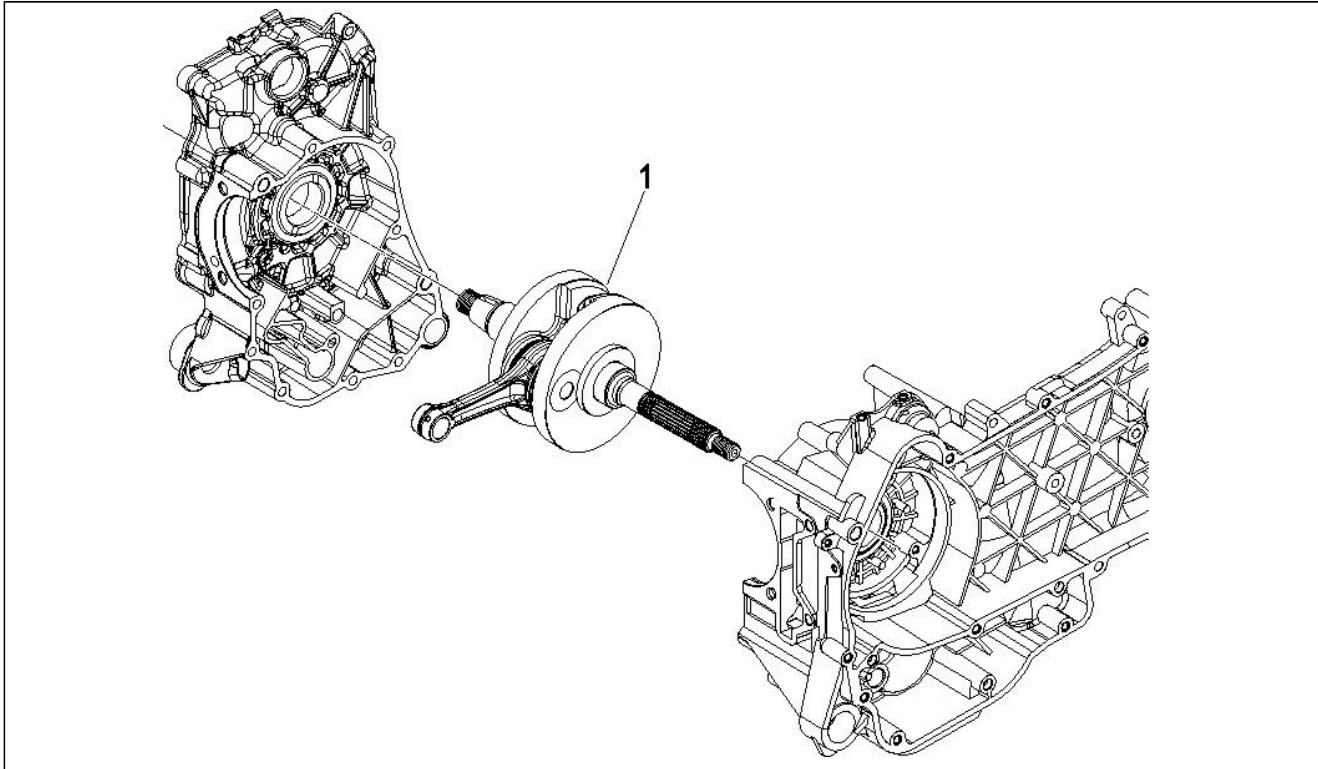

Assembly	Motore
Code	01.06
Description	Albero motore
Revision	1

Pos.	Code	Description	Q.ty	Variants
1	8423835001	Albero motore cpl. cat1	1	
1	8423835002	Albero motore cpl. cat2	1