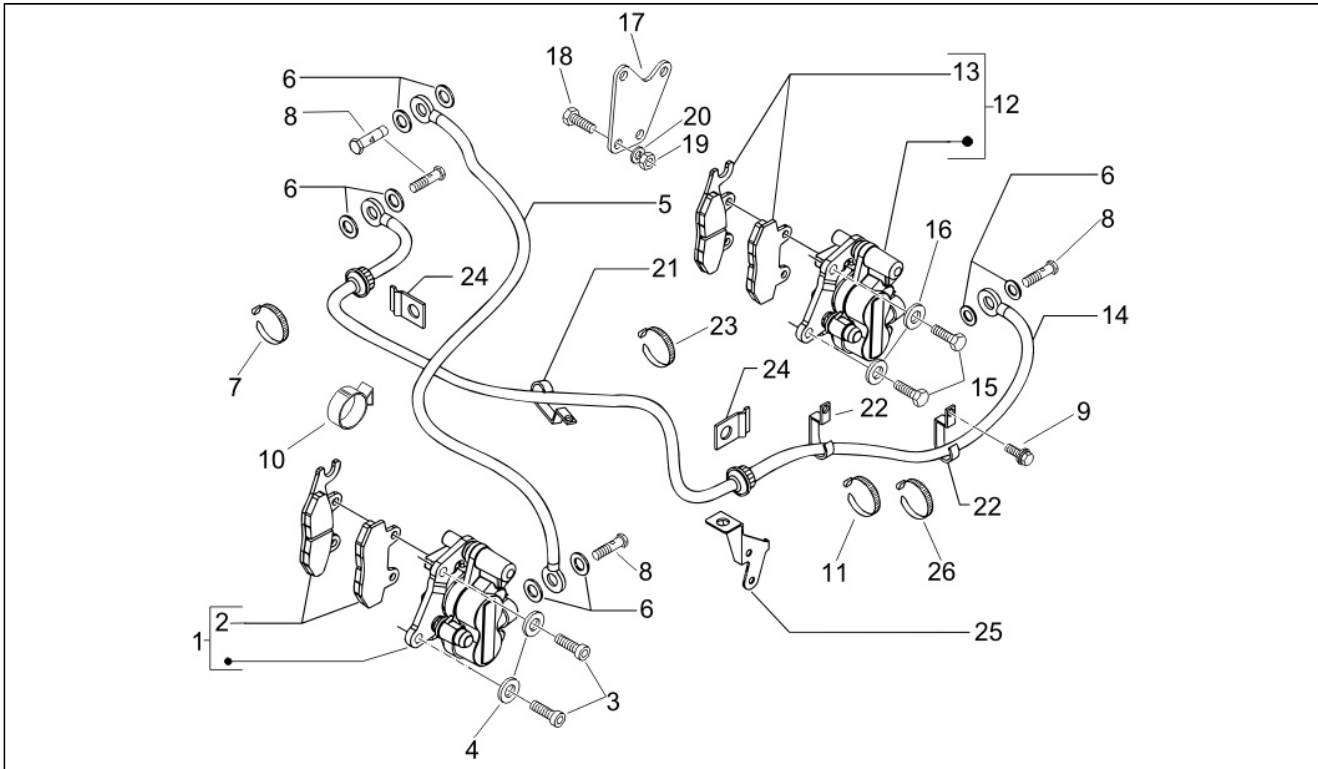

Assembly	Impianto frenante - Trasmissioni
Code	05.01
Description	Tubazioni freno - Pinze freno
Revision	1

Pos.	Code	Description	Q.ty	Variants
1	CM068301	Pinza freno ant.	1	
2	647078	Pastiglie-coppia	1	
3	598919	Vite	2	
4	709047	Rosetta	2	
5	600878	Tubazione	1	
6	127927	Rosetta	8	
7	257134	Fascetta	2	
8	265451	Vite tubo olio	4	
9	289731	Vite flangiata M6x30	2	
10	CM006905	Molletta ritegno tubi	1	
11	257134	Fascetta	1	
12	CM068301	Pinza freno ant.	1	
13	647078	Pastiglie-coppia	1	
14	600532	Tubazione flessibile freno posteriore	1	
15	598920	Vite esagonale	2	
16	709047	Rosetta	2	
17	597566	Staffa	1	
17	649417	PIASTRA SUPPORTO PINZA	1	
18	030074	Vite	2	
19	020008	Dado	2	
20	828961	Rondella	2	
21	217280	Fascetta	1	
22	597418	Fascetta	3	
26	145298	Fascetta	1	