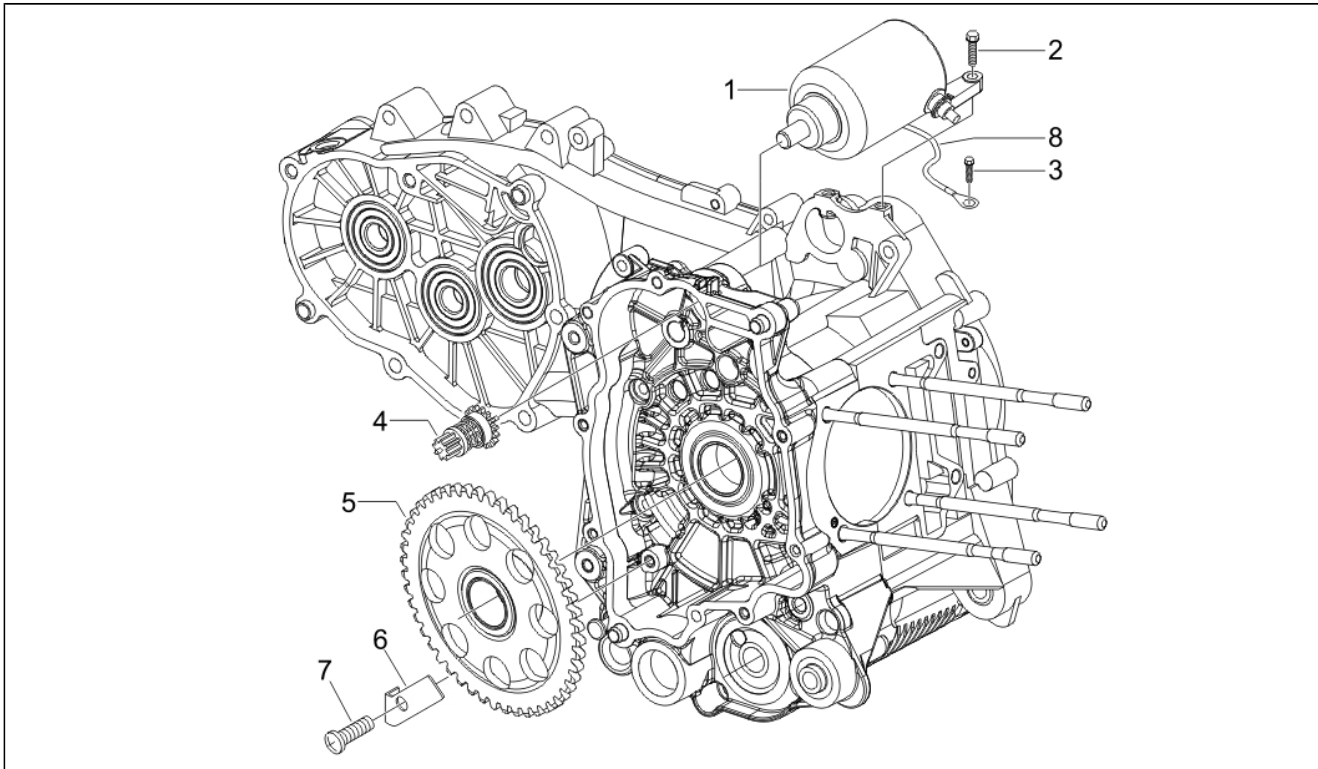

Assembly	Motore
Code	01.20
Description	Avviamento - Avviamento elettrico
Revision	1

Pos.	Code	Description	Q.ty	Variants
1	58088R	Motorino avv.	1	
1	58142R	Motorino avv.to	1	
2	414837	Vite TE flangiata	2	
3	969296	Vite te flang.	1	
4	842703	Gruppo rinvio	1	
4	8427035	Rinvio motorino avviamento	1	
5	82737R	Corona	1	
6	848724	Piastra	1	
7	008375	Vite M6x14	1	
8	639734	Cablaggio relè-mot.avv	1