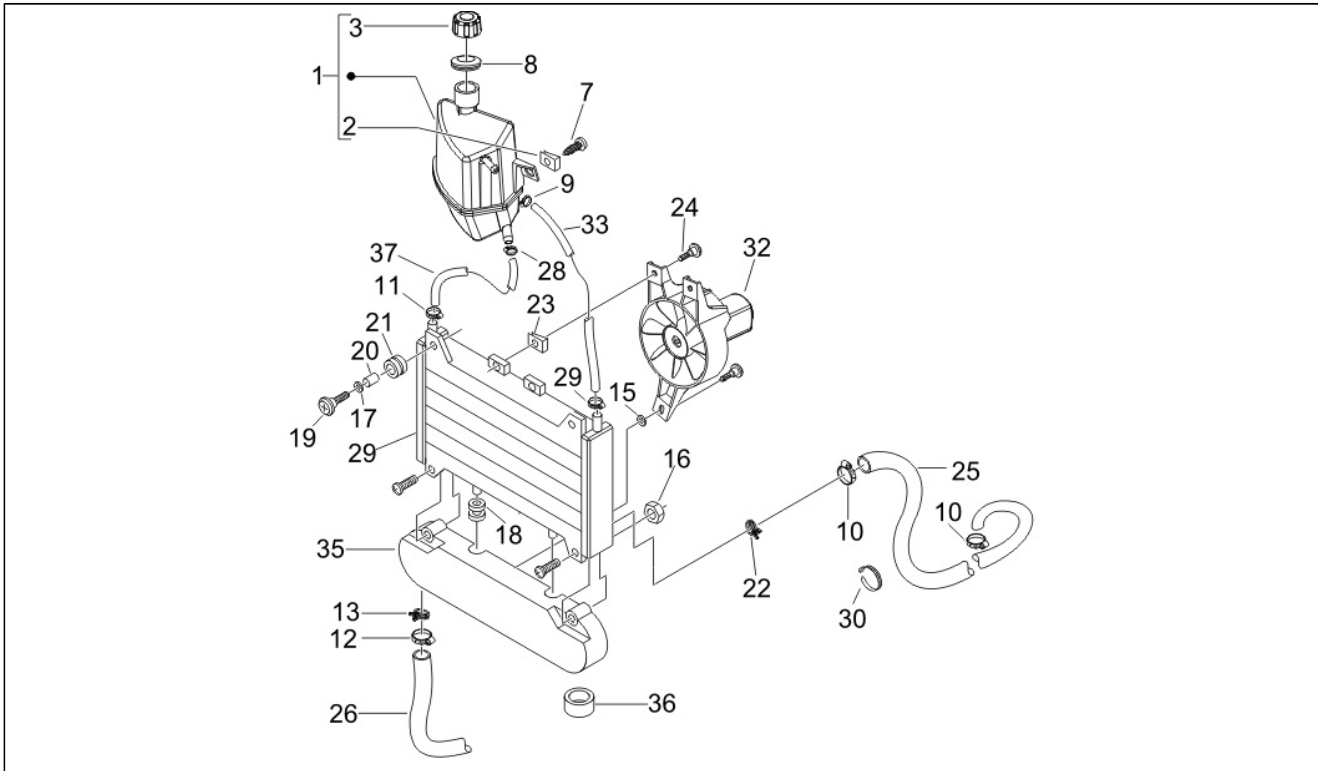

Assembly	Telaio - Plastiche - Carrozzerie
Code	02.55
Description	Impianto di raffreddamento
Revision	1

Pos.	Code	Description	Q.ty	Variants
1	624598	SERBATOIO LIQUIDO RAFFREDDAMENTO	1	
2	254485	Piastrina elastica M6	1	
3	623673	Tappo vaso d'espansione	1	
7	259830	Vite m6x22	1	
8	620737	Gommino bocchettone	1	
9	CM001904	Fascetta stringitubo	1	
10	CM001908	Fascetta stringitubo	1	
10	CM001922	Fascetta stringitubo	2	
11	CM001914	Fascetta stringitubo	3	
12	CM001915	Fascetta stringitubo	2	
13	CM006903	Passacavo	4	
15	013880	Rosetta	2	
16	195482	Dado autofrenante	2	
17	013092	Rondella d6,2x20x1	1	
18	258904	Gommino fissaggio inf.	2	
19	259830	Vite m6x22	1	
20	273288	Distanziale	1	
21	351782	Gommino fissaggio sup.	1	
22	582153	Cinghietta	1	
23	254485	Piastrina elastica M6	3	
24	272836	Vite	3	
25	623950	TUBO COLL.POMPA-RADIATORE	1	
26	624597	TUBO MANDATA RADIATORE-VASO ESPANSIONE	1	
28	168077	Guarnizione in rame	1	
29	57311R	Radiatore	1	
30	145298	Fascetta	1	
32	58170R	Elettroventola	1	
32	621030	Elettroventilatore	1