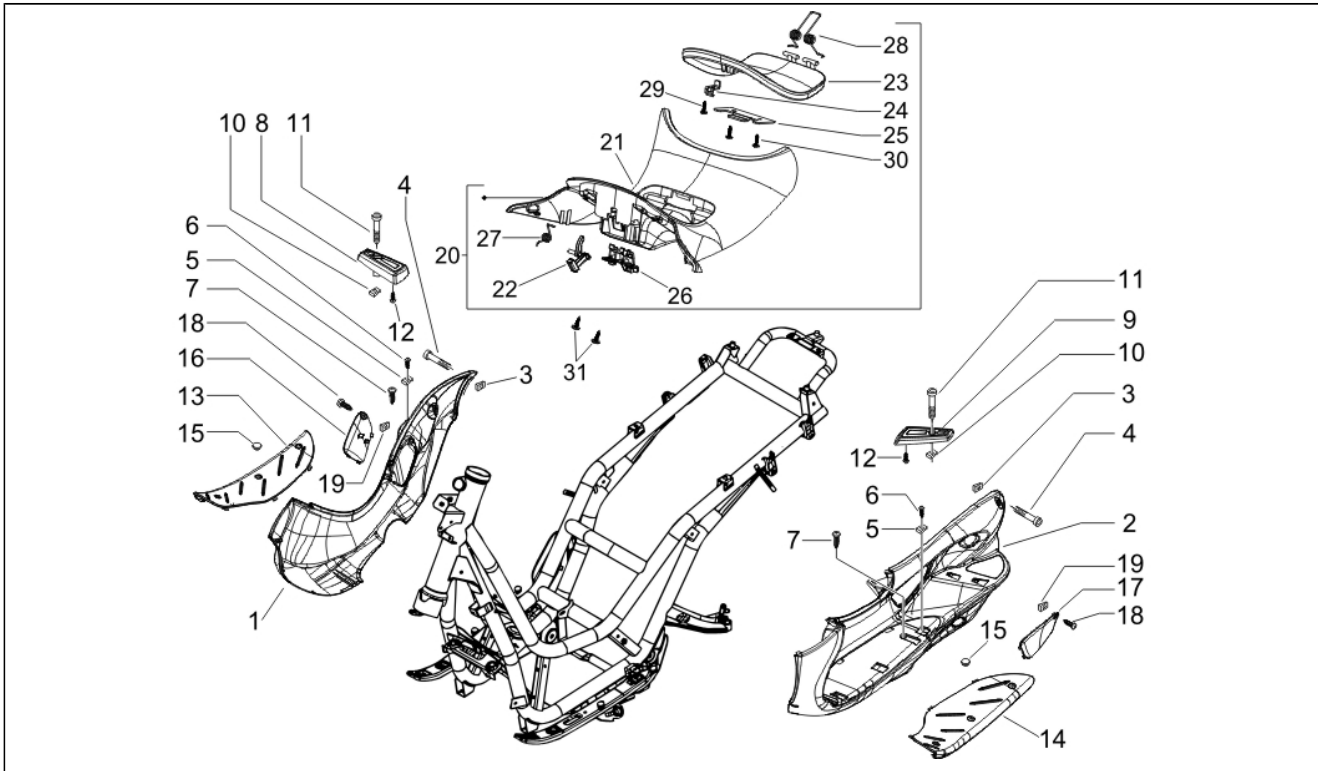

Assembly	Telaio - Plastiche - Carrozzerie
Code	02.31
Description	Copertura centrale - Pedane
Revision	1

Pos.	Code	Description	Q.ty	Variants
24	299689	Squadretta	1	
25	575605	Piastrina	1	
26	620491	Supporto	1	
27	575604	Molla	1	
28	621507	Molla	1	
29	297498	Vite	1	
30	270793	Vite	4	
31	576189	Vite d4,2x16	4