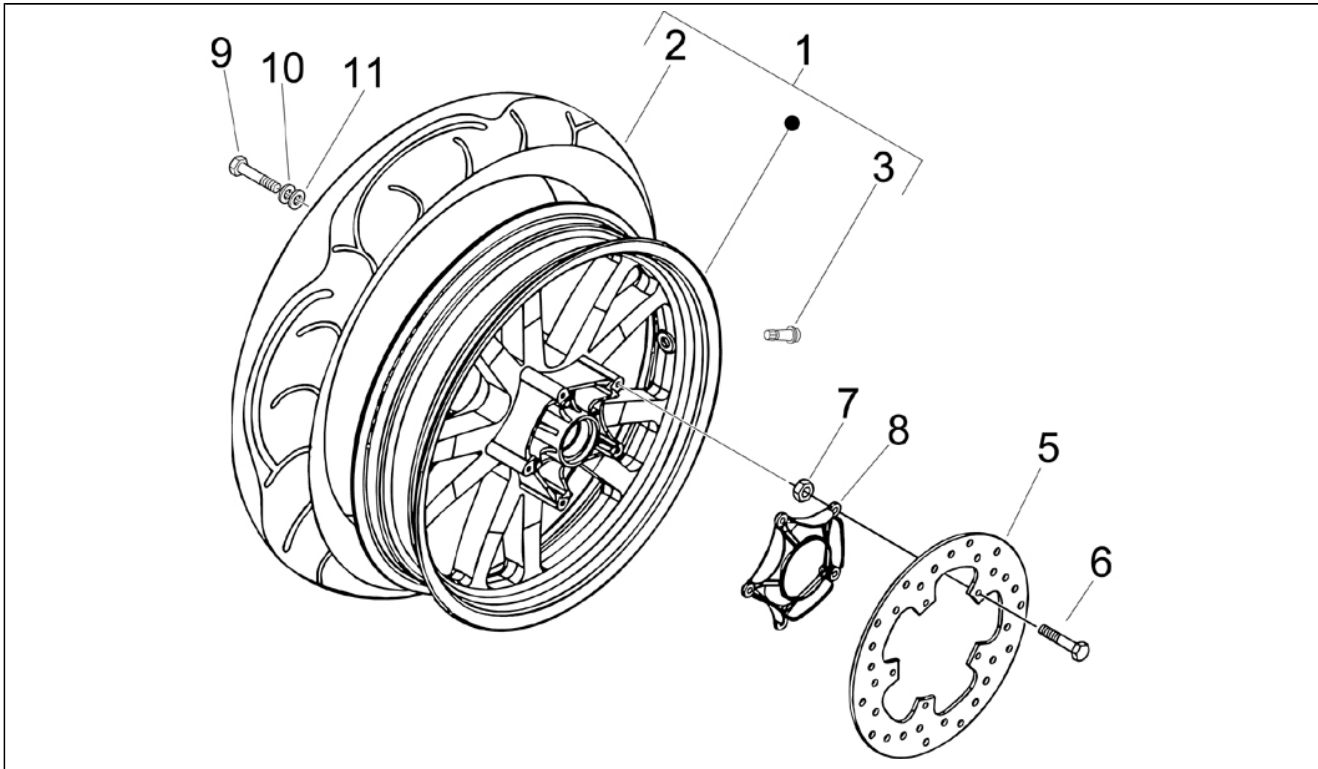

Assembly	Sospensioni - Ruote
Code	04.12
Description	Ruota posteriore
Revision	1

Pos.	Code	Description	Q.ty	Variants
1	59831000B1	Ruota	1	Colore: Azzurro Sky[424] Colore: Midnight[222/A] Colore: Grigio Excalibur[738/A] Colore:Nero[71]
1	59831000E1	RUOTA POSTERIORE	1	Colore: Nero[94/A] Colore:Cenere Opaco[121]
2	597335	Pneumatico	1	
2	597337	Pneumatico	1	
3	597679	Valvola per tubeless	1	
5	56397R	DISCO FRENO	1	
5	597243	Disco freno	1	
6	597564	Vite	5	
7	597565	Dado autofrenante	5	
8	56110R	Mozzo ruota posteriore	1	
9	825758	Vite m8x40	5	
10	709047	Rosetta	5	
11	246976	Rosetta	5