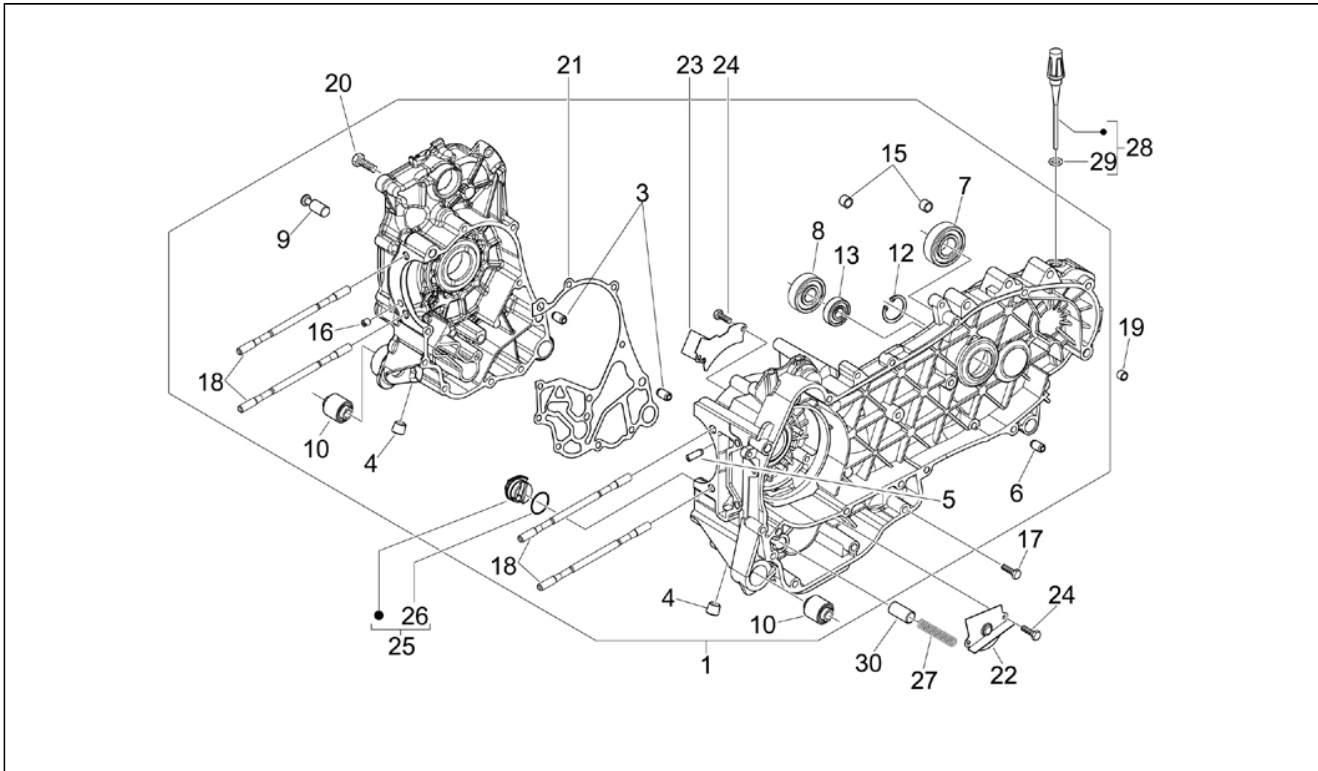

Assembly	Motore
Code	01.05
Description	Carter
Revision	1

Pos.	Code	Description	Q.ty	Variants
1	8462875001	Carter	1	
1	8462875002	Carter	1	
3	239388	Grano di riferimento 6,5x9,5x15	2	
4	411311	Tappo filettato	2	
5	484034	Ugello	1	
6	239388	Grano di riferimento 6,5x9,5x15	2	
7	485912	Cuscinetto a sfere 42x15x13	2	
8	833701	Cuscinetto a sfere 47x20x14	1	
9	483785	Perno	1	
10	486081	Silent block	2	
12	000674	Anello elastico	1	
13	82539R	Anello di tenuta	1	
13	82878R	Anello di tenuta 20x32x7	1	
15	478115	Grano di riferimento 11x8,1x10	2	
16	844582	Ugello	1	
17	018575	Vite	1	
18	840332	Prigioniero	4	
19	277916	Grano di riferimento	1	
20	432142	Vite	10	
21	845212	Guarnizione	1	
21	875111	Guarnizione	1	
22	483767	Piastrina	1	
23	485047	Piastrina	1	
24	830061	Vite TE flangiata	4	
25	845861	Inserto	1	
26	431065	Guarnizione	1	
27	485655	Molla	1	
28	832130	Astina livello olio cpl.	1	