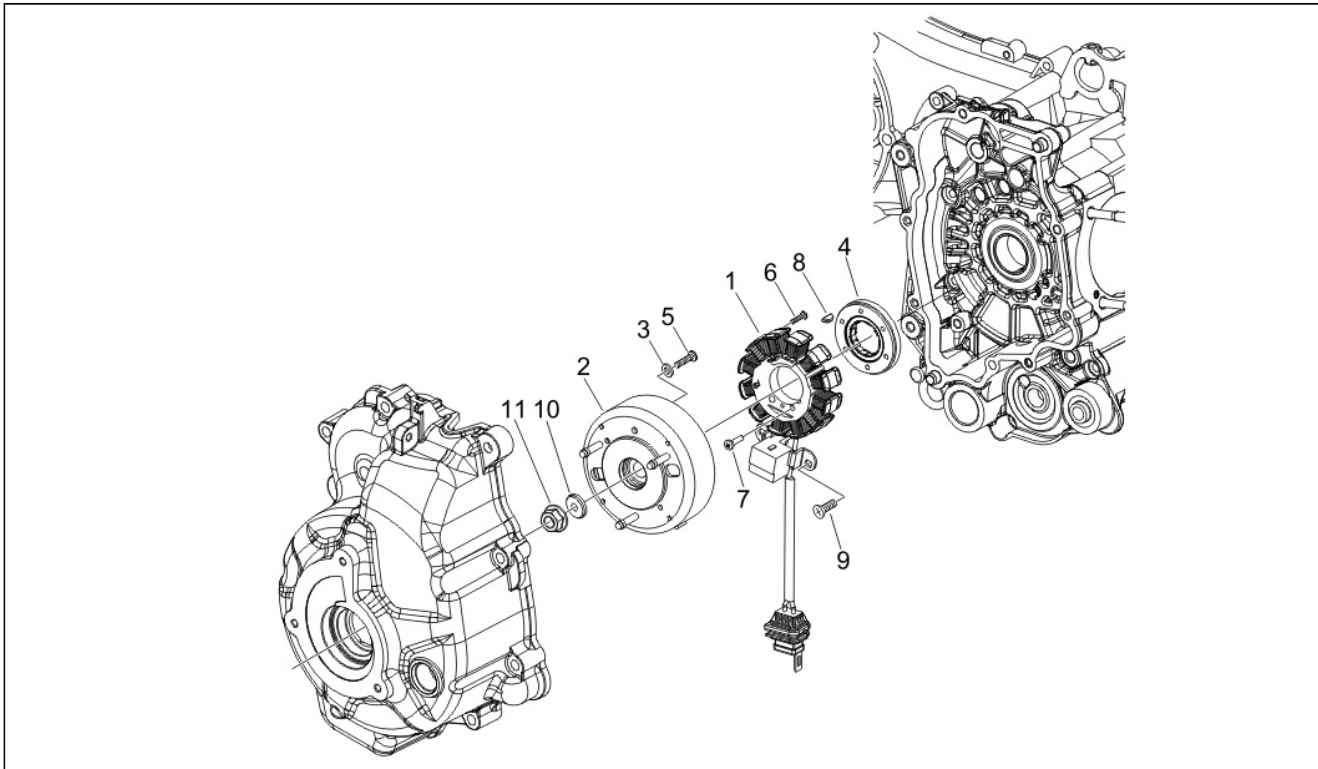

Assembly	Motore
Code	01.21
Description	Volano magnete
Revision	1

Pos.	Code	Description	Q.ty	Variants
1	58070R	Statore cpl.	1	
2	58071R	Rotore cpl.	1	
3	479515	Rosetta spaccata	6	
4	8477975	Ruota libera cpl.	1	
5	840893	Vite TCEI M6x25	6	
5	847679	Vite TCEI M6x24	6	
6	122637	Vite TCEI ribass. M6x30	3	
7	018575	Vite	2	
8	000097	Chiavetta	1	
9	018575	Vite	2	
10	842385	Rosetta piana	1	
11	842388	Dado	1