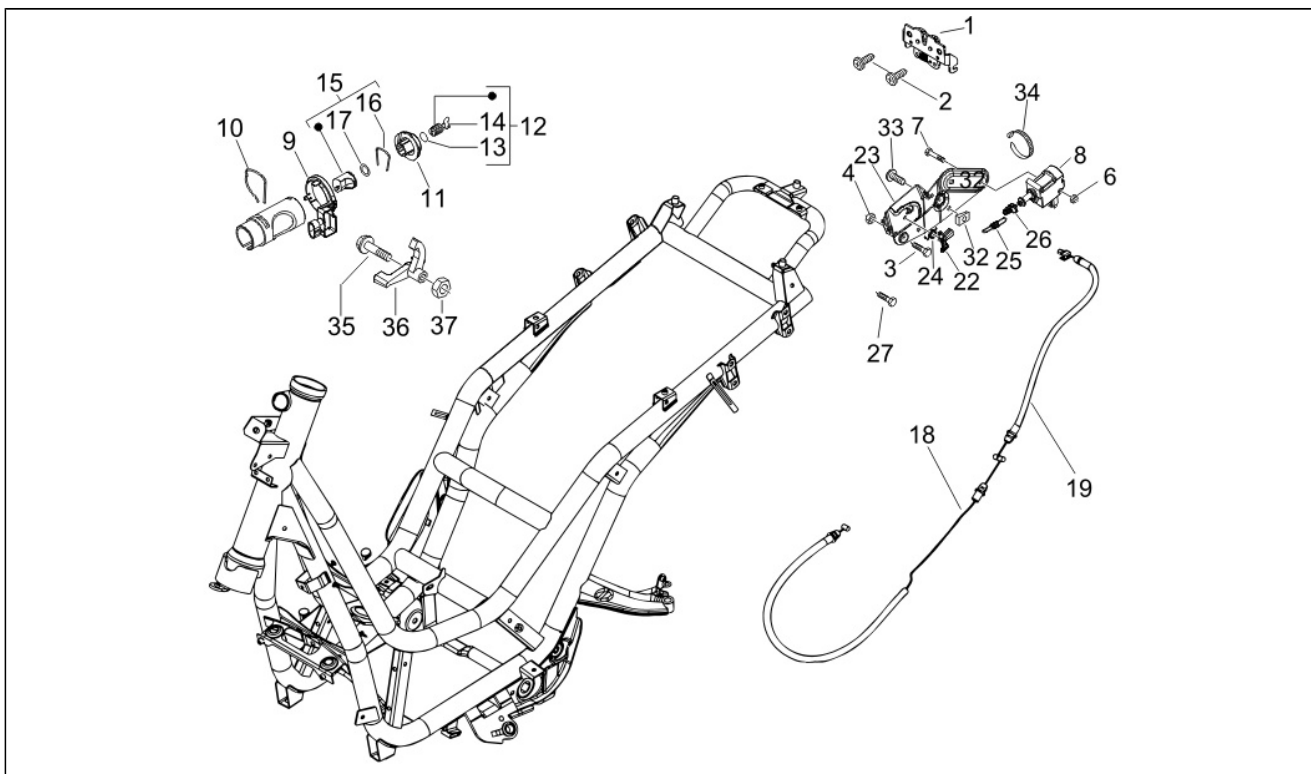

Assembly	Telaio - Plastiche - Carrozzerie
Code	02.46
Description	Serrature
Revision	1

Pos.	Code	Description	Q.ty	Variants
37	577620	Dado autofrenante	1