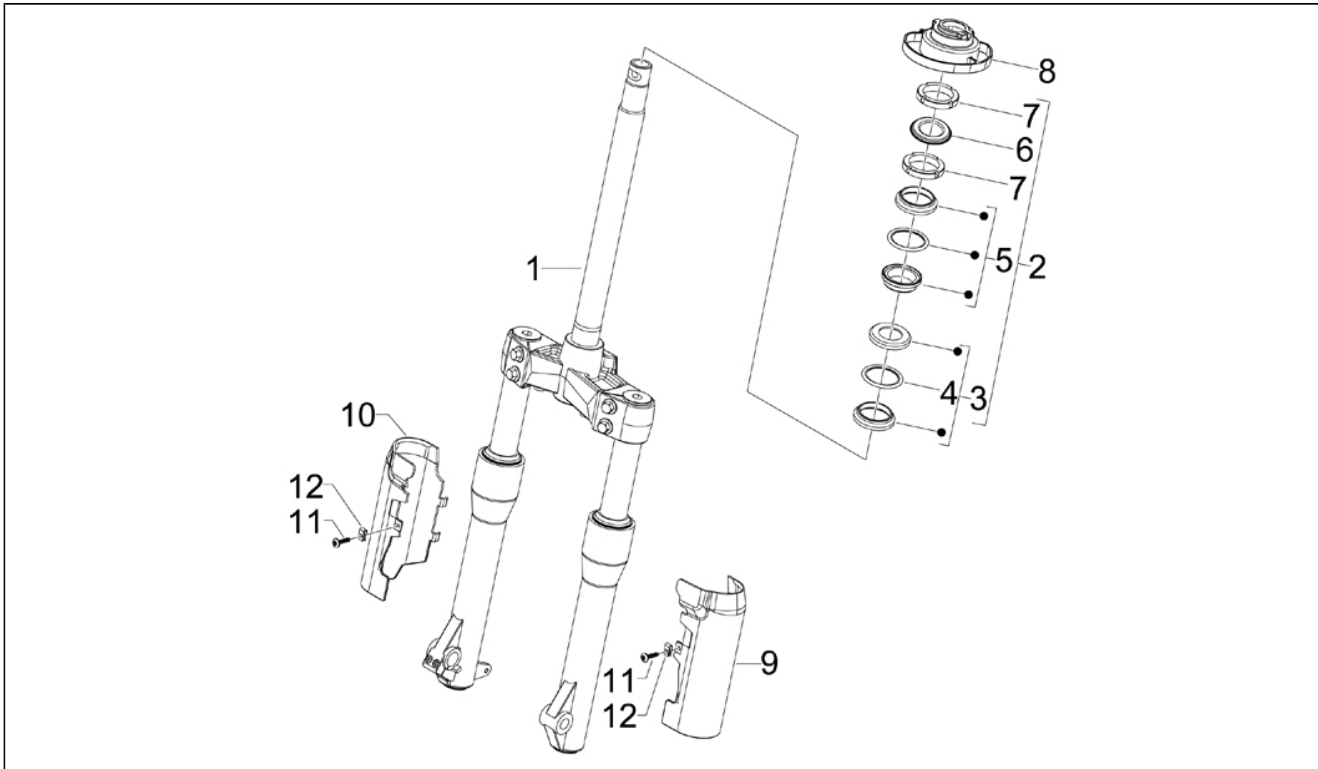

Assembly	Sospensioni - Ruote
Code	04.02
Description	Forcella/tubo sterzo - Gruppo ralle
Revision	1

Pos.	Code	Description	Q.ty	Variants
1	56269R	FORCELLA ANT.COMPLETA	1	
2	600872	GRUPPO RALLE COMPL.	1	
3	CM061304	Serie sterzo inf.	1	
4	564260	Gabbia a sfere	1	
5	600750	Ralla superiore	1	
6	582787	Piastrina di sicurezza sterzo	1	
7	011109	Ghiera	2	
8	583787	Collarino	1	
9	649615	FODERO SINISTRO	1	
10	649614	FODERO DESTRO	1	
11	259349	Vite	2	
12	CM017410	Piastrina elastica	2