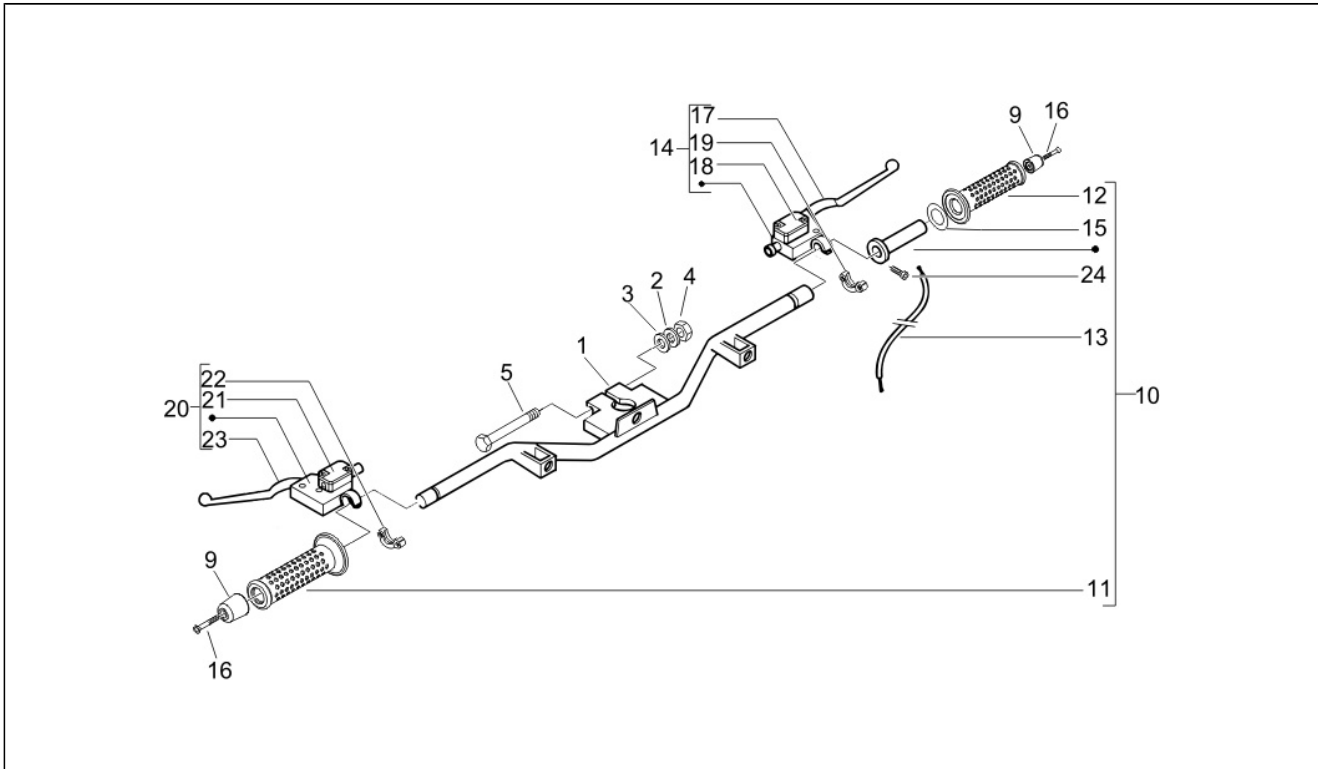

Assembly	Manubrio/Sterzo
Code	03.06
Description	Manubrio - Pompe freno
Revision	1

Pos.	Code	Description	Q.ty	Variants
1	6233535	Manubrio	1	
2	178790	Rondella piana	1	
3	012543	Rosetta piana	1	
4	015330	Dado	1	
5	223605	Vite	1	
5	655554	Vite	1	
9	271433	Terminale di estremità	2	
10	CM060973	MANICOTTO COM.GAS COMPL.	1	
10	CM079708	MANICOTTO COMANDO GAS COMPL.	1	
11	583256	Manopola sx	1	
12	583255	Manopola dx	1	
13	647620	TRASMISSIONE COMANDO GAS COMPLETA	1	
14	56359R	GR.POMPA IDRAULICA FRENO DX	1	
14	CM070702	Pompa freno	1	
14	CM076302	Pompa freno	1	
15	562923	Rosetta	1	
16	271434	Vite m6x55	2	
17	600475	Leva freno	1	
17	646829	Leva freno	1	
18	497032	Tappo pompa freno	1	
19	497343	Cavallotto	1	
19	600478	Cavallotto	1	
20	56360R	GR.POMPA IDRAULICA FRENO SX	1	
20	CM070705	Pompa freno	1	
20	CM076303	Pompa freno	1	
21	497032	Tappo pompa freno	1	
22	497343	Cavallotto	1	
22	600478	Cavallotto	1