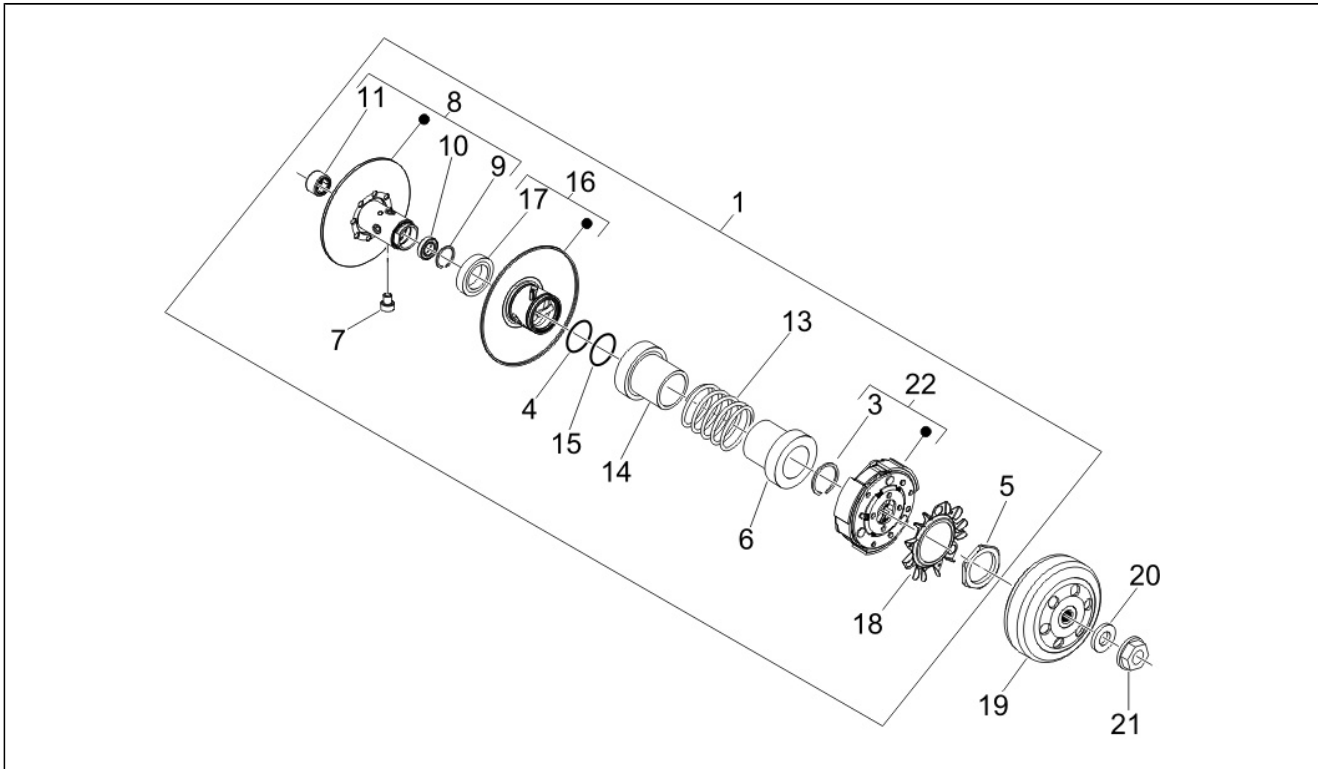

Assembly	Motore
Code	01.14
Description	Puleggia condotta
Revision	1

Pos.	Code	Description	Q.ty	Variants
1	82818R	Puleggia	1	
3	006410	Anello	3	
4	430585	Guarnizione	1	
5	433232	Ghiera	1	
6	487936	Scodellino	1	
7	828717	Perno di guida L=12,5	4	
8	833669	Puleggia secondaria fissa cpl.	1	
9	483226	Anello elastico	1	
10	82753R	Cuscinetto 17x30x7	1	
11	82518R	Gabbia a rulli 20x29x18	1	
13	833673	Molla variatore	1	
14	833674	Scodellino	1	
15	834044	Anello OR	1	
16	841774	Puleggia secondaria mobile cpl	1	
17	431089	Anello di tenuta	2	
18	482305	Ventola	1	
19	8440494	Campana frizione	1	
20	274246	Rosetta	1	
21	486324	Dado	1	
22	CM144017	GR. FRIZIONE CENTRIFUGA	1	
23	82753R	Cuscinetto 17x30x7	1