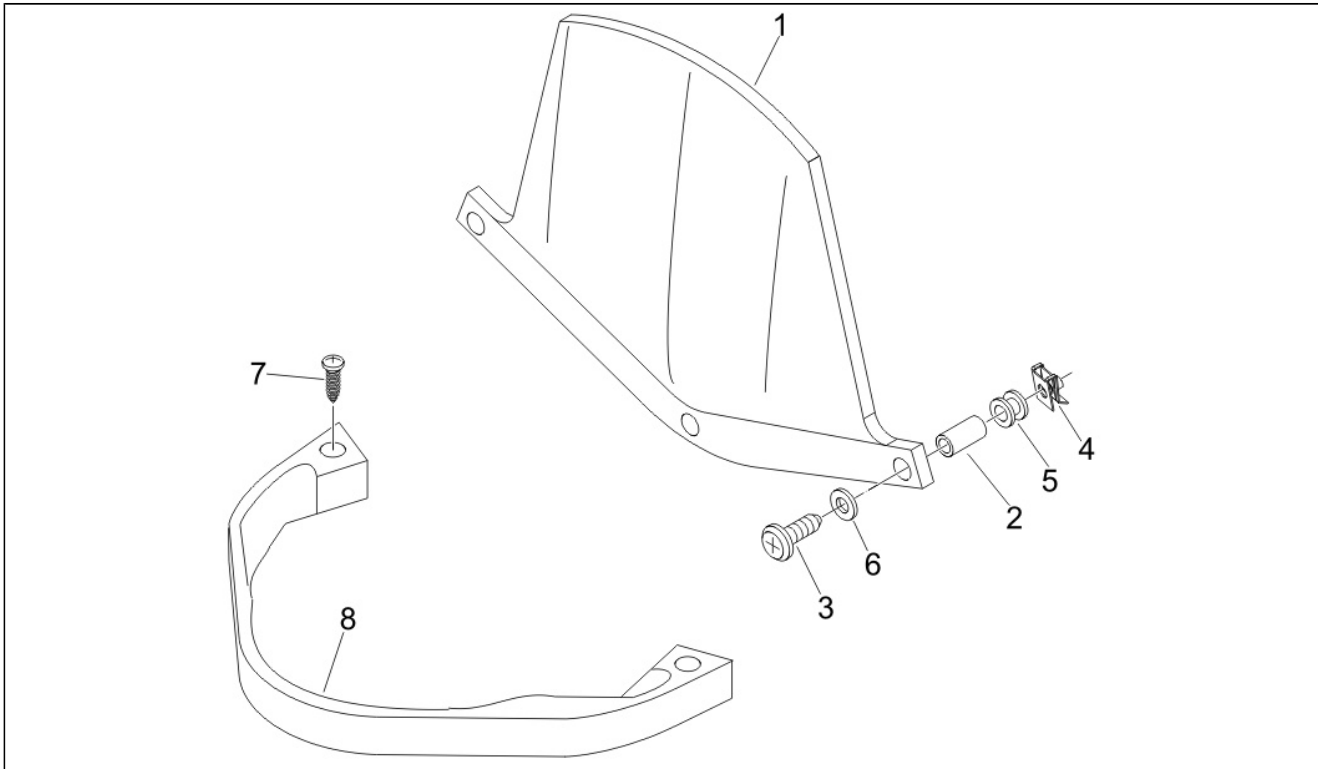

Assembly	Telaio - Plastiche - Carrozzerie
Code	02.27
Description	Parabrezza - Vetri
Revision	1

Pos.	Code	Description	Q.ty	Variants
1	624559	PARABREZZA	1	
2	598288	Distanziale	3	
3	271891	Vite m6x30	3	
4	254485	Piastrina elastica M6	3	
5	217163	Tampone	3	
6	016673	Rondella	6	
7	270793	Vite	2	
8	624560	CORNICE PARABREZZA	1