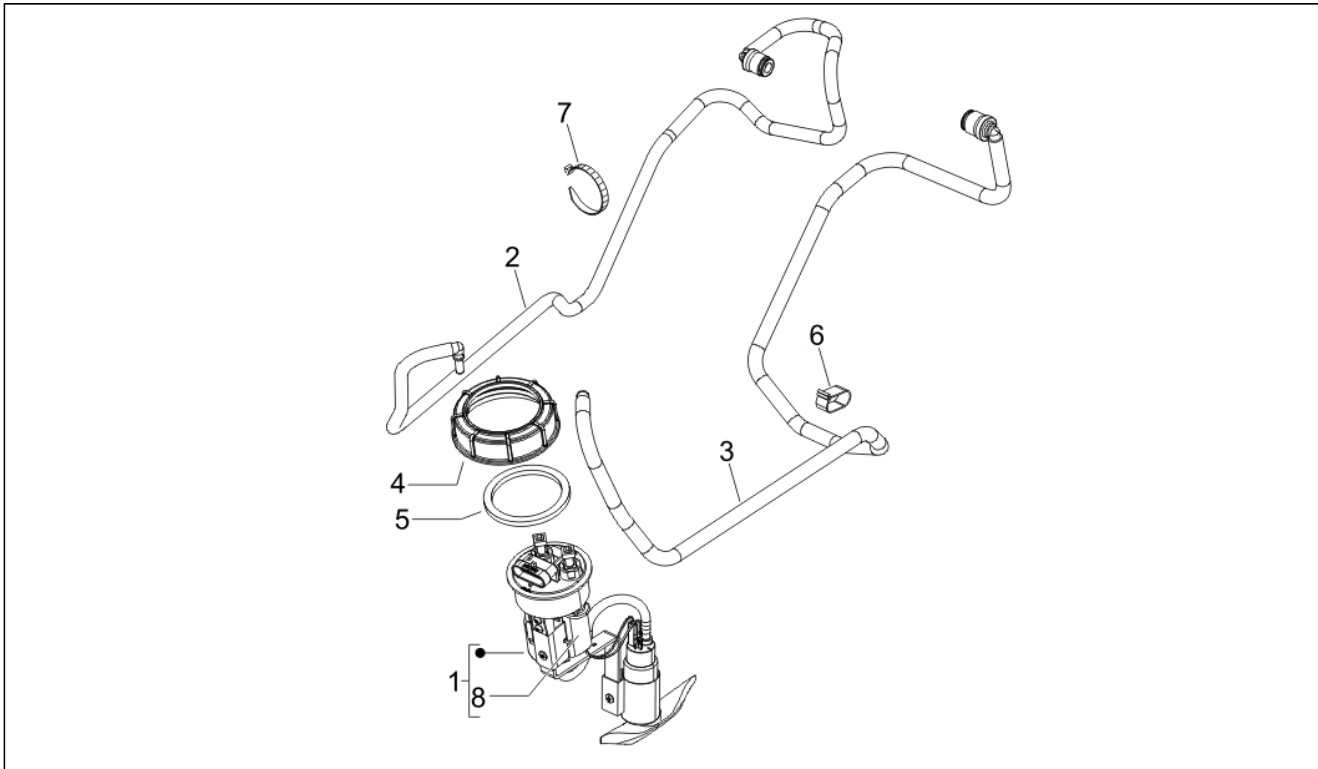

Assembly	Telaio - Plastiche - Carrozzerie
Code	02.53
Description	Impianto di alimentazione
Revision	1

Pos.	Code	Description	Q.ty	Variants
1	639685	Pompa benzina cpl.	1	
2	623952	TUBO MANDATA CARB.COMPL.DI RACCORDI	1	
3	623954	TUBO RITORNO CARB.COMPL.DI RACCORDI	1	
4	576546	Ghiera pompa carburante	1	
5	576542	Guarnizione pompa benz.	1	
6	CM006904	Paratia	1	
8	639357	Filtro pompa carburante	1