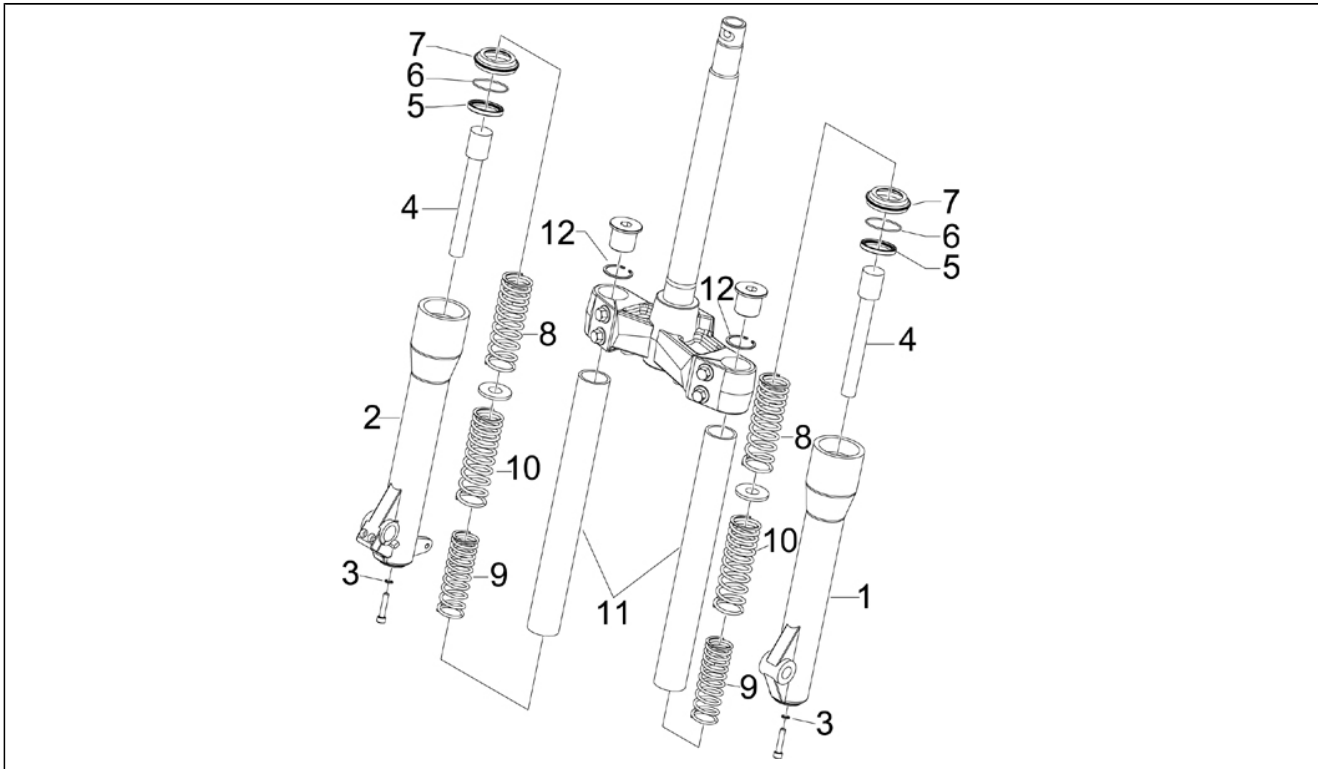

Assembly	Sospensioni - Ruote
Code	04.04
Description	Componenti della forcella (Escorts)
Revision	1

Pos.	Code	Description	Q.ty	Variants
1	646522	GAMBALE SX	1	
2	646521	GAMBALE DX	1	
3	600611	GUARNIZIONE	2	
4	646520	CILINDRO AMMORTIZZATORE COMPL.	2	
5	600608	PARAOLIO FORCELLA	2	
6	600612	ANELLO 5330012	2	
7	600613	PARAPOLVERE FORCELLA 5340008	2	
8	646527	MOLLA FORCELLA	2	
9	646525	MOLLA FORCELLA	2	
10	646523	MOLLA FORCELLA	2	
11	646519	STELO FORCELLA	2	
12	600615	O-RING 5380009	2