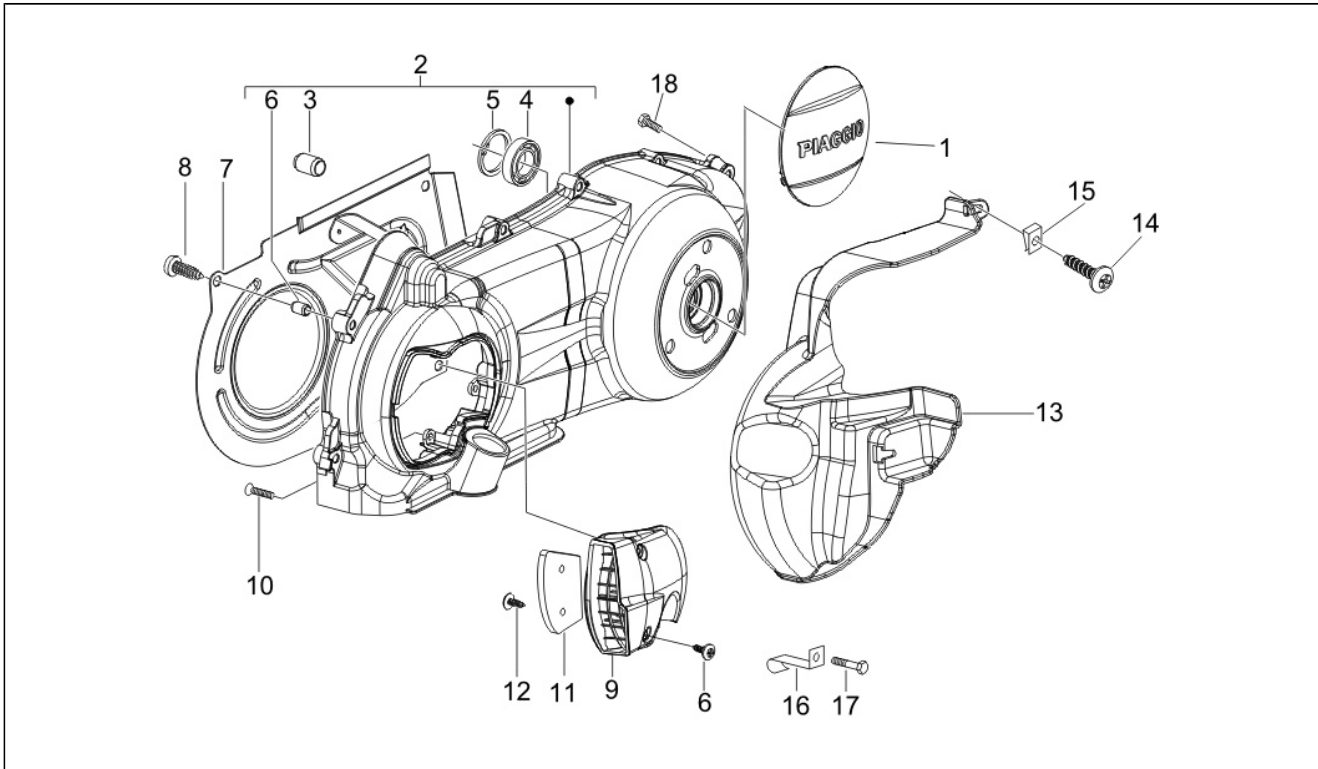

Assembly	Motore
Code	01.15
Description	Coperchio carter - Raffreddamento carter
Revision	1

Pos.	Code	Description	Q.ty	Variants
1	CM121901	Coperchietto	1	
2	8418095	Coperchio	1	
2	8714085	Coperchio variatore	1	
3	239388	Grano di riferimento 6,5x9,5x15	2	
4	478985	Cuscinetto	1	
5	006635	Anello elastico	1	
6	431860	Bussola	1	
7	834266	Deviatore aria	1	
8	430264	Vite TCB m5x10	5	
9	842090	Coperchio	1	
10	270793	Vite	3	
11	842093	Elemento filtrante	1	
12	258146	Vite autof. m3x20	2	
13	621126	Tube	1	
14	259349	Vite	1	
15	CM017410	Piastrina elastica	1	
16	844964	Piastrina	1	
17	432142	Vite	1	
18	289731	Vite flangiata M6x30	8	
20	840177	Deviatore aria calda	1