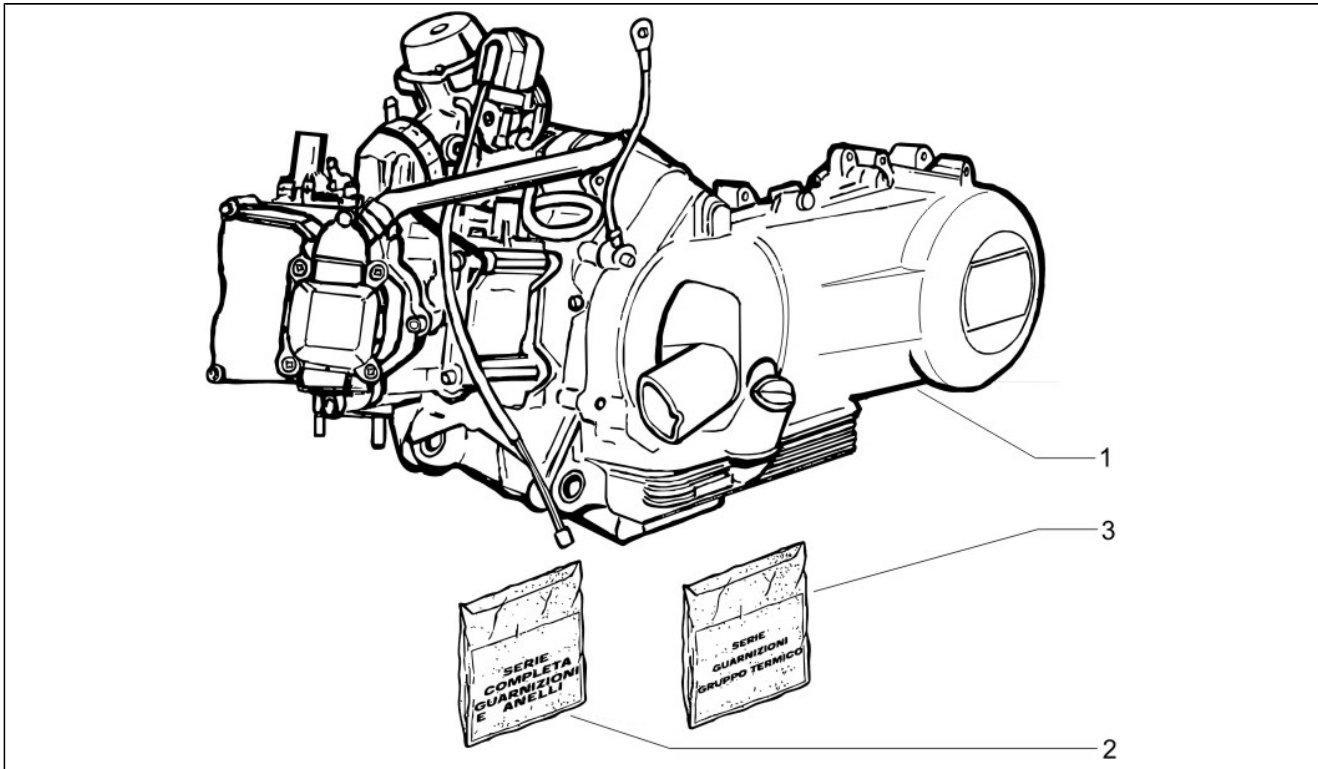

Assembly	Motore
Code	01.02
Description	Motore completo
Revision	1

Pos.	Code	Description	Q.ty	Variants
1	CM1425555	(D) MOT.250 4T/4V E3 BEVERLY	1	
1	CM1425655	MOT.250 4T4V E3 BEVERLY CRUISER X RIC.	1	
2	497421	Serie guarniz. gruppo termico	1	
3	497422	Ser. Guarn. e paraoli	1