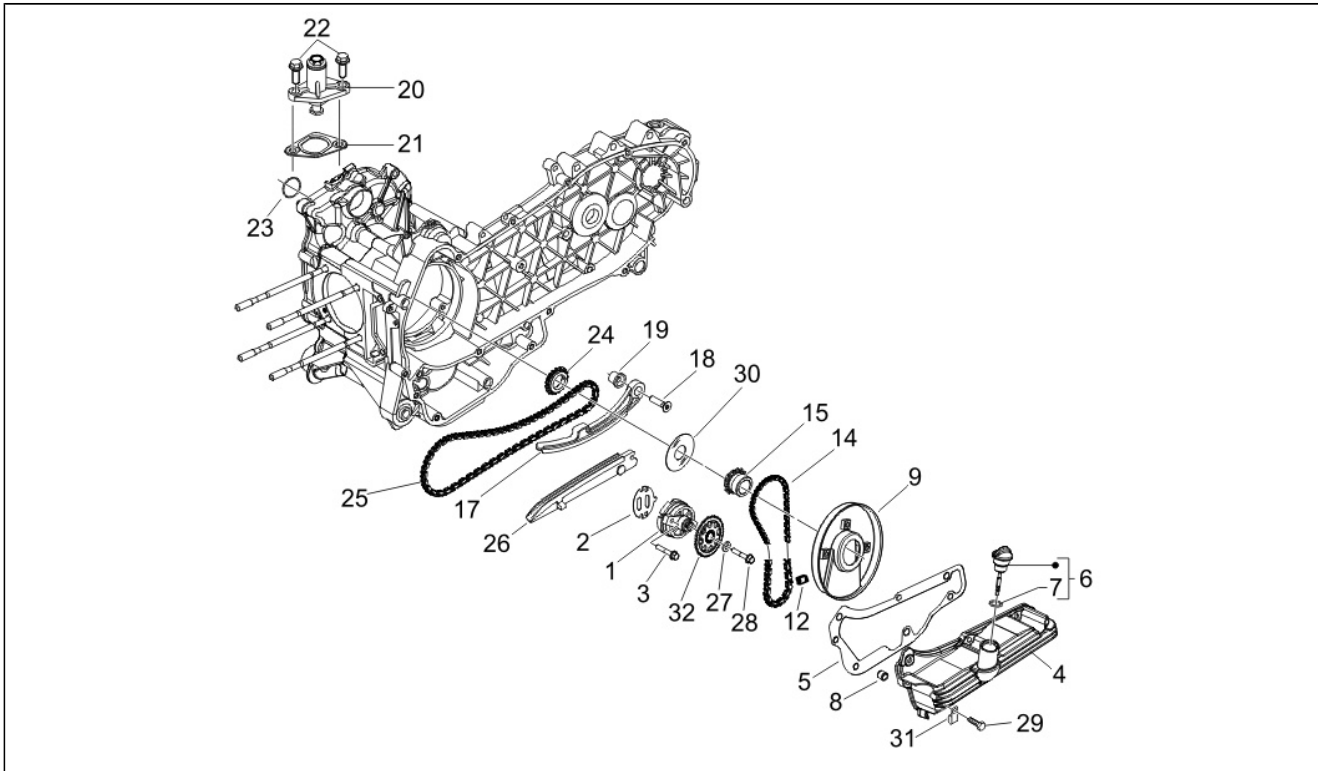

Assembly	Motore
Code	01.18
Description	Pompa olio
Revision	1

Pos.	Code	Description	Q.ty	Variants
29	289731	Vite flangiata M6x30	7	
30	483918	Rosetta paraolio	1	
31	564629	Fascetta	1	
32	287913	Ingranaggio pompa olio	1