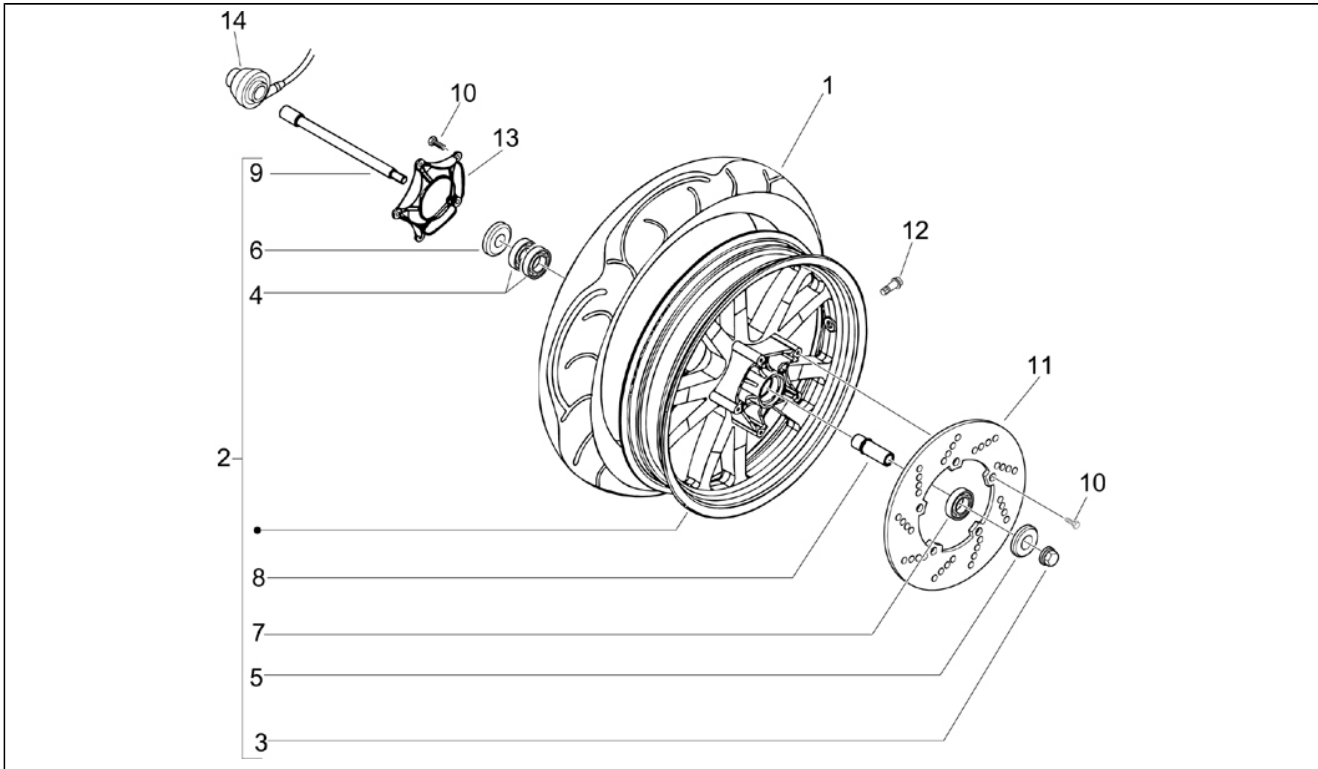

Assembly	Sospensioni - Ruote
Code	04.11
Description	Ruota anteriore
Revision	1

Pos.	Code	Description	Q.ty	Variants
1	601923	Pneumatico ant. 110/70-16"	1	
1	601924	Pneumatico	1	
2	597290T0E1	RUOTA ANT.COMPL.CUSCINETTO (BASSANO)	1	Colore:Cenere Opaco[121]
3	271740	Dado	1	
4	327187	Cuscinetto	2	
5	564448	Distanziale corto	1	
6	564489	Distanziale dx	1	
7	564491	Cuscinetto 15x42x13	1	
8	597291	Distanziale	1	
9	599357	Asse ruota anteriore	1	
10	271147	Vite	10	
11	597243	Disco freno	1	
12	597679	Valvola per tubeless	1	
13	600233000C	COPERCHIO MOZZO RUOTA	1	Colore: Nero[94/A] Colore:Cenere Opaco[121]
13	6002330043	Coperchio mozzo	1	Colore: Azzurro Sky[424] Colore: Grigio Excalibur[738/A] Colore: Nero[71] Colore:Midnight[222/A]
14	56147R	Presca conta Km	1