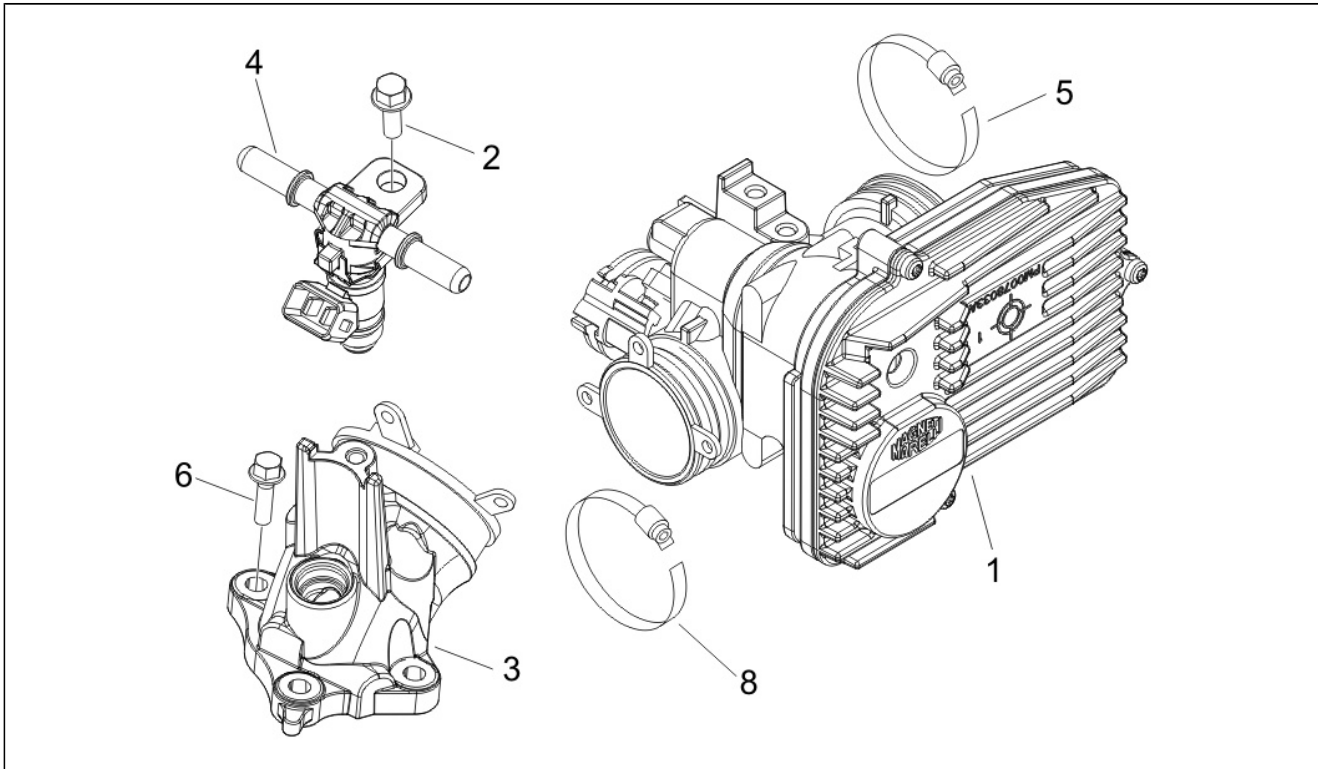

Assembly	Motore
Code	01.36
Description	Corpo farfallato - Iniettore - Raccordo di ammissione
Revision	1

Pos.	Code	Description	Q.ty	Variants
1	CM078203	CORPO FARFAL. CON CENTRALINA ELETTRICA	1	
1	CM078209	CORPO FARFAL. CON CENTRALINA ELETTR.	1	
2	830061	Vite TE flangiata	1	
3	847881	Collettore aspirazione	1	
4	638949	INIETTORE COMPL.RACCORDO	1	
4	6389495	INIETTORE COMPLETO	1	
5	709532	Fascetta stringitubo	1	
6	018639	Vite TE	3	
6	031091	Vite	3	
8	253293	Fascetta stringitubo	1	
9	829861	Staffa	1	
10	830069	SUPPORTO INIETT.CON TA	1	
11	639180	Molletta	1