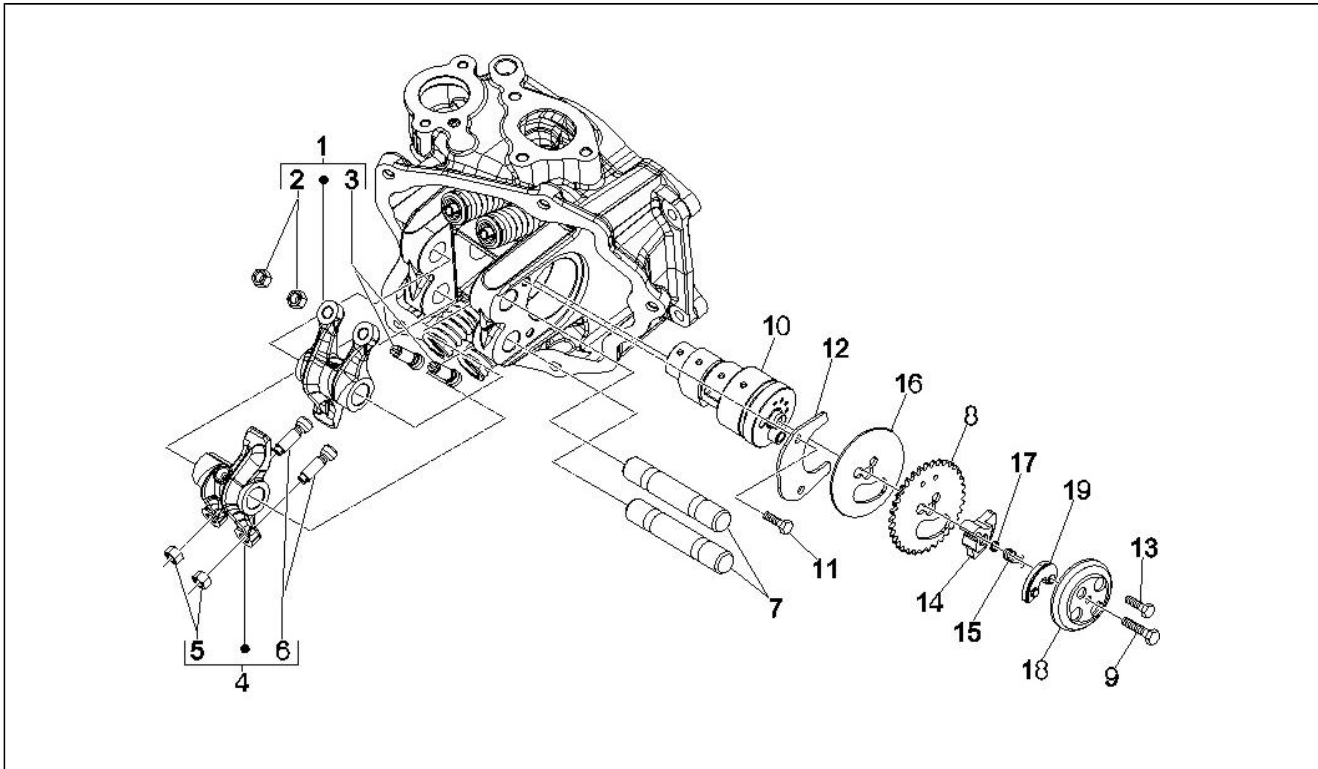

Assembly	Motore
Code	01.11
Description	Gruppo supporto bilancieri
Revision	1

Pos.	Code	Description	Q.ty	Variants
1	484739	Bilanciere cpl. aspirazione	1	
2	484819	Dado	2	
3	82817R	Vite registro	2	
4	484740	Bilanciere cpl. scarico	1	
5	484819	Dado	2	
6	82817R	Vite registro	2	
7	486343	Asse bilancieri	2	
8	486336	Corona distribuzione	1	
9	414838	Vite	1	
10	847996	ASSE A CAMME CON P.I.	1	
11	484123	Vite TE flangiata	2	
12	833308	Lamierino	1	
13	018538	Vite te flang. M5x30	1	
14	486331	Contrappeso decompressore	1	
15	486974	Molla	1	
16	487832	Piastra	1	
17	487833	Guarnizione	1	
18	826396	Campana decompressione	1	
19	829139	Massetta decompressione	1