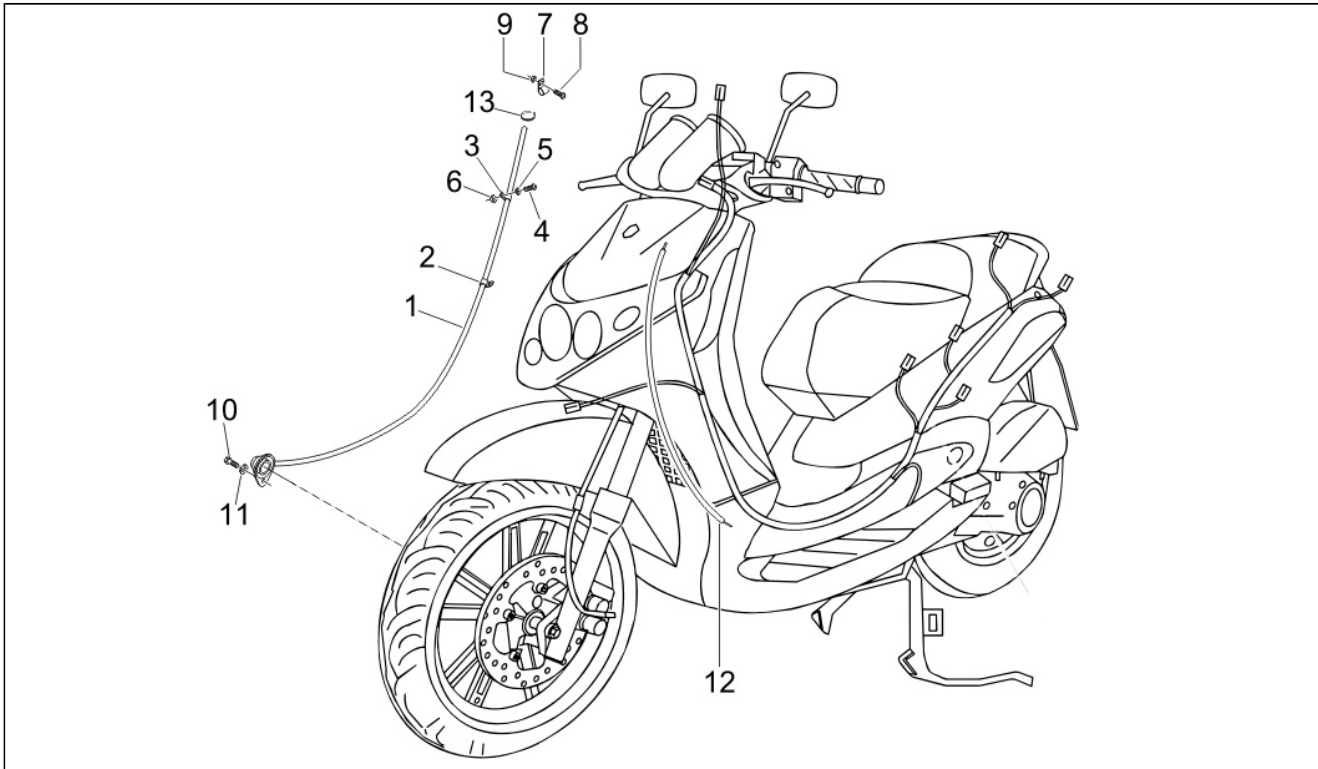

Assembly	Impianto frenante - Trasmissioni
Code	05.03
Description	Trasmissioni
Revision	1

Pos.	Code	Description	Q.ty	Variants
1	646588	Trasmissione conta Km	1	
2	145298	Fascetta	2	
3	600452	Fascetta	1	
4	015585	Vite m5x12	1	
5	006078	Rosetta piana	1	
6	012112	Dado	1	
7	487824	Fascetta	1	
8	575249	Vite	1	
9	012138	Dado	1	
10	598839	Vite TE flangiata	1	
11	006966	Rondella elastica 6,4x11x0,5	1	
12	CM012803	Trasmissione apertura sella	1	
13	145298	Fascetta	4