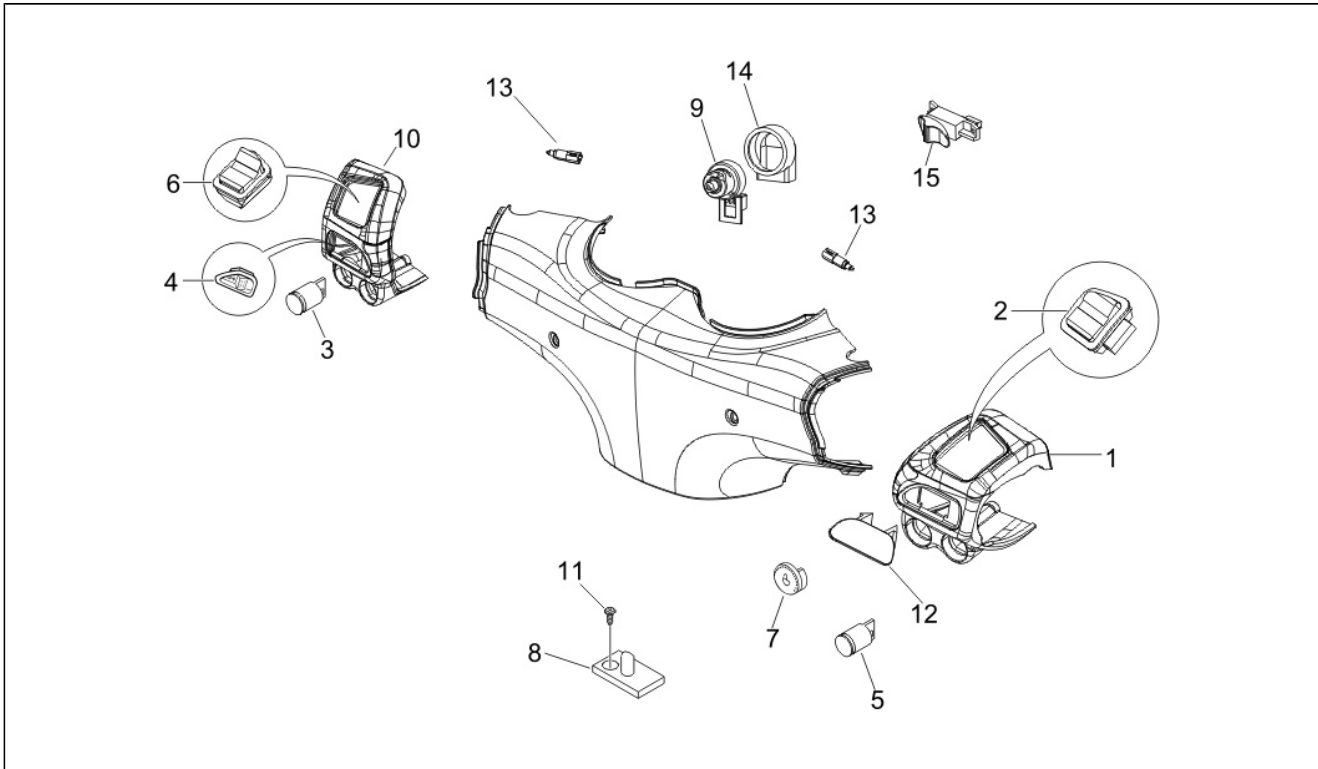

Assembly	Impianto elettrico
Code	06.01
Description	Deviatori - Commutatori - Pulsanti - Interruttori
Revision	1

Pos.	Code	Description	Q.ty	Variants
1	623450	Supporto commutatori	1	
2	582163	Dispositivo engine stop-start	1	
3	58058R	Pulsante claxon	1	
4	58056R	Commutatore	1	
5	58057R	Pulsante avviamento	1	
6	294341	Devioluci sx	1	
7	582988	Pulsante apertura sella	1	
8	583752	PULSANTE PORTIERA	1	
9	582951	Commutatore a chiave	1	
10	623451	Supporto commutatori	1	
11	018536	Vite autof. 3,5x13	1	
12	584426	Tappo	1	
13	583575	Pulsante stop	2	
14	582041	Cappuccio commutatore	1	
15	638755	dispositivo coman. Lampeggiatori	1