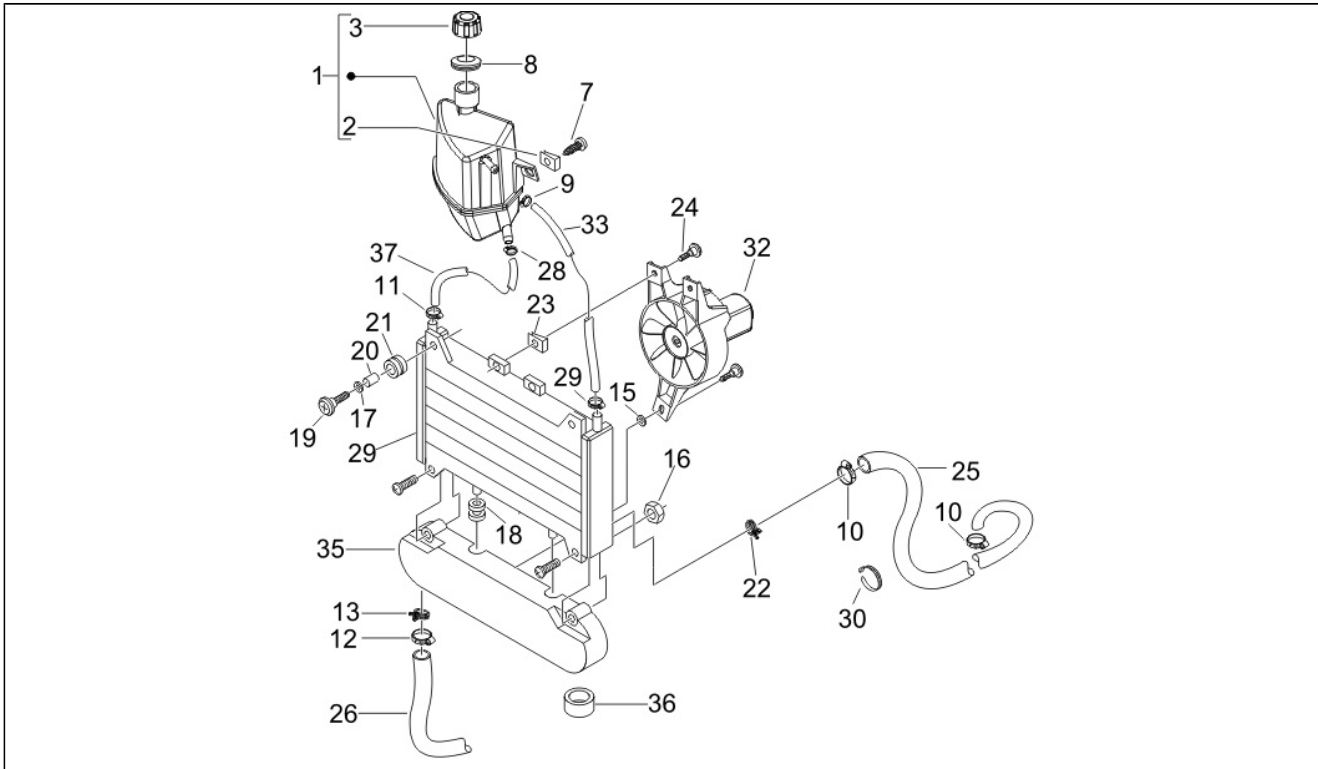

Assembly	Telaio - Plastiche - Carrozzerie
Code	02.55
Description	Impianto di raffreddamento
Revision	1

Pos.	Code	Description	Q.ty	Variants
32	640389	ELETTOVENTOLA COMPL. (ELECTRO-PARTS)	1	
33	576722	Tubo ritorno radiatore-serbatoio	1	
33	CM007015	TUBI RITORNO RADIATORE/SERB. LIQUIDO	1	
35	620672	Supporto elettroventola	1	
36	621365	Tappo	1	
37	623949	TUBO RACCORDO TESTA-RADIATORE	1