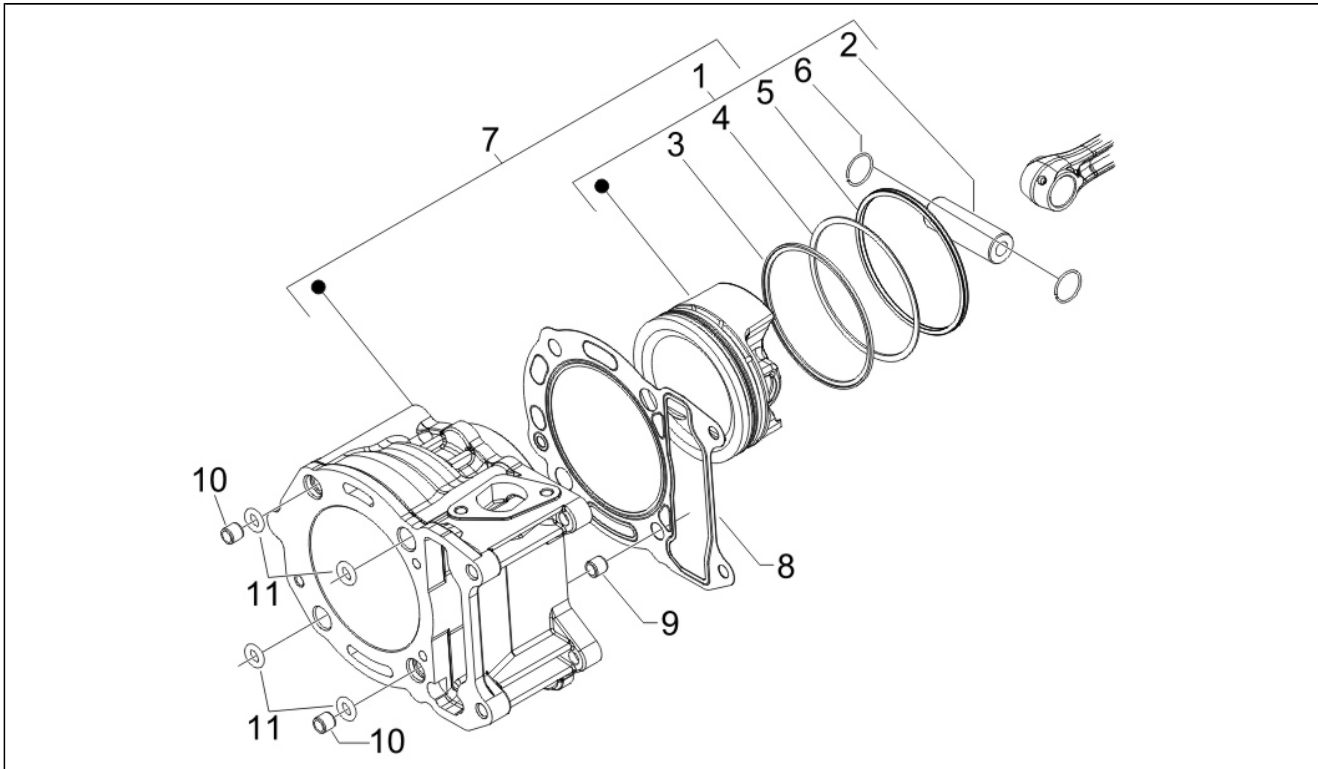

Assembly	Motore
Code	01.07
Description	Gruppo cilindro-pistone-spinotto
Revision	1

Pos.	Code	Description	Q.ty	Variants
1	8435190001	Pistone cpl. cat.1	1	
1	8435190002	Pistone cpl. cat.2	1	
1	8435190003	Pistone cpl. cat.3	1	
1	8435190004	Pistone cpl. cat.4	1	
2	484908	Segmento raschiaolio 72x1	1	
2	829529	Spinotto	1	
3	830486	Segmento	1	
4	486363	Segmento raschiaolio 72x2,5	1	
5	484908	Segmento raschiaolio 72x1	1	
5	829529	Spinotto	1	
6	963486	Anello elastico	2	
7	843517	Cilindro con pistone cpl.	1	
8	828146	Guarnizione base cilindro 0,4	1	
8	828147	Guarnizione base cilindro 0,6	1	
8	828148	Guarnizione base cilindro 0,8	1	
8	875112	Guarnizione base cilindro 0,4	1	
8	875113	Guarnizione base cilindro 0,6	1	
9	277916	Grano di riferimento	2	
10	478115	Grano di riferimento 11x8,1x10	2	
11	478184	Anello OR	4