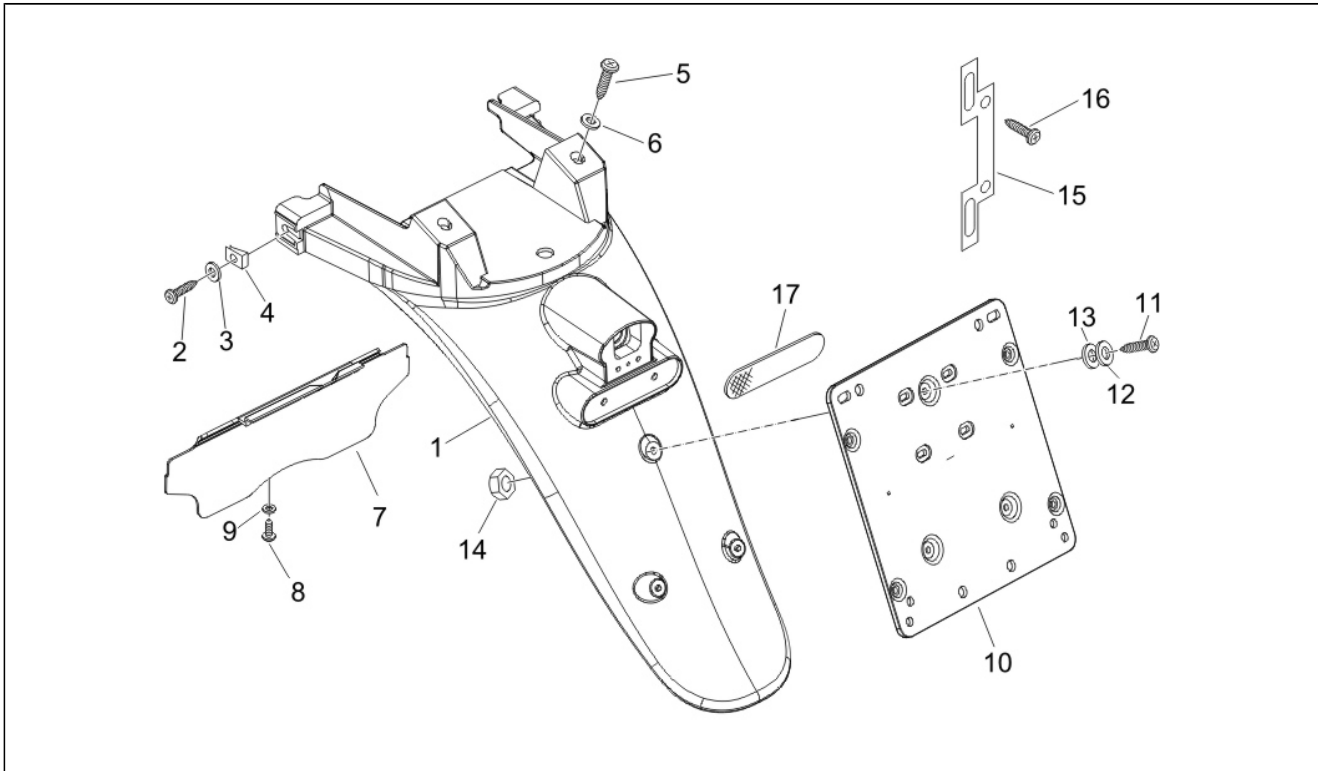

Assembly	Telaio - Plastiche - Carrozzerie
Code	02.37
Description	Coperture posteriori - Paraspruzzi
Revision	1

Pos.	Code	Description	Q.ty	Variants
1	576382000C	PARASPRUZZI POSTERIORE	1	Colore:Nero[94/A]
1	576382000P	Paraspruzzi	1	Colore: Azzurro Sky[424] Colore: Cenere Opaco[121] Colore: Nero[71] Colore: Grigio Excalibur[738/A] Colore:Midnight[222/A]
2	575249	Vite	2	
3	078307	Rosetta	2	
4	254485	Piastrina elastica M6	2	
5	272836	Vite	2	
6	709047	Rosetta	2	
7	577321	Paraspruzzi	1	
8	297498	Vite	3	
9	013763	Rosetta 4,2x12x1	3	
10	584884	Supporto targa	1	
11	018591	Vite	3	
12	013763	Rosetta 4,2x12x1	3	
13	003038	Rondella piana 8,4x18x2	2	
13	016404	Rosetta	3	
14	016408	Rosetta elastica	2	
14	020104	Dado	3	
15	031117	Vite m8x18 zn	2	
15	584877	Prolunga	2	
16	268596	Vite	4	
17	582058	Catadiottro	1