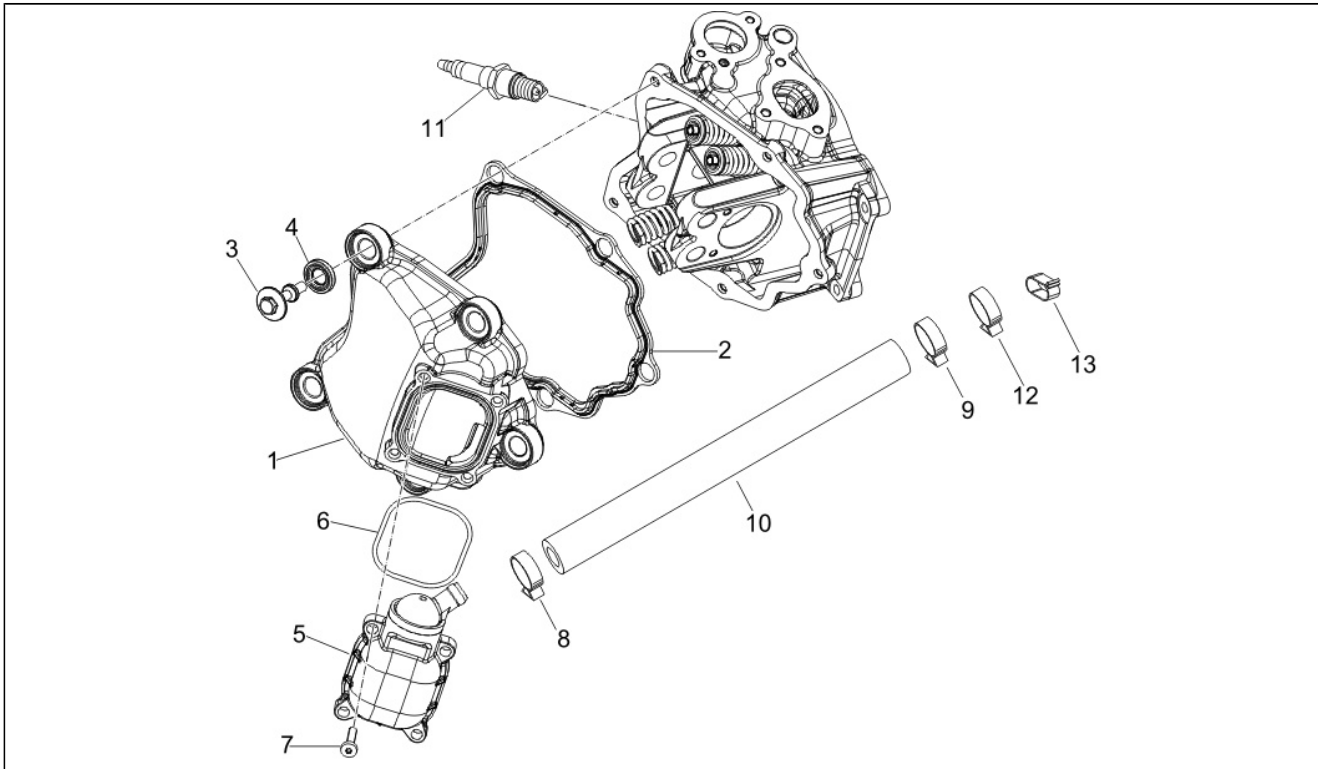

Assembly	Motore
Code	01.12
Description	Coperchio testa
Revision	1

Pos.	Code	Description	Q.ty	Variants
1	829534	Coperchio testa	1	
2	829536	Guarnizione	1	
3	830248	Vite speciale	5	
3	872635	Vite speciale	5	
4	830249	Tampone smorzatore	5	
5	828421	Valvola sfiato olio	1	
6	487989	Guarnizione	1	
7	828653	Vite	4	
8	CM001904	Fascetta stringitubo	1	
9	CM001904	Fascetta stringitubo	1	
10	844094	Tubo	1	
11	639205	Candela	1	
11	641320	Candela	1	
12	CM001904	Fascetta stringitubo	1	
13	CM006904	Paratia	1