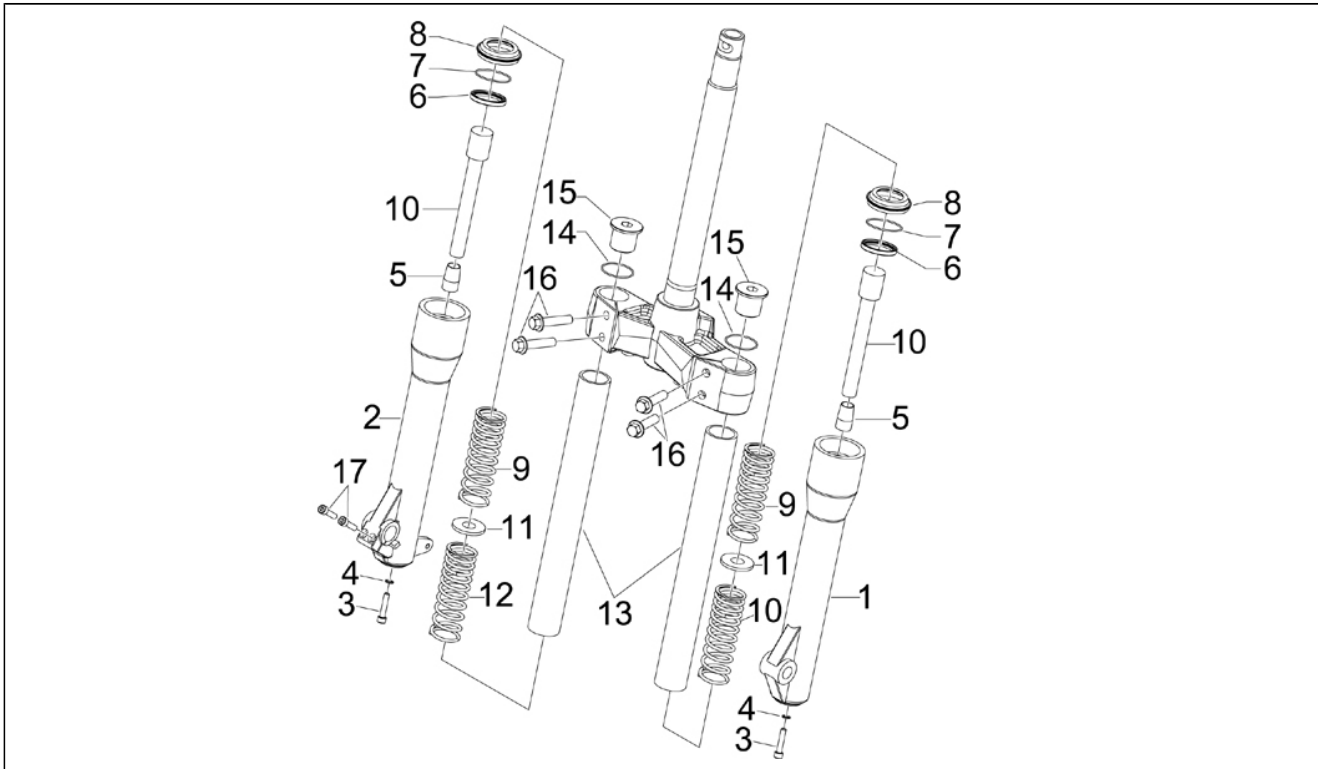

Assembly	Sospensioni - Ruote
Code	04.03
Description	Componenti della forcella (Kayaba)
Revision	1

Pos.	Code	Description	Q.ty	Variants
1	497184	Fodero DX	1	
2	601596	GAMBALE DX. (RICAMBI - KAYABA)	1	
3	497012	Vite	2	
4	497013	Guarnizione	2	
5	497011	Tappo olio	2	
6	600268	Paraolio	2	
7	497132	Anello tenuta	2	
8	600269	Anello parapolvere	2	
9	497188	Molla	2	
10	497186	Cilindro	2	
11	497189	Scodellino	2	
12	497190	Molla	2	
13	497187	Stelo	2	
14	497017	O-ring	2	
15	497018	Tappo stelo	2	
16	600270	Vite	4	
17	497007	Vite	2