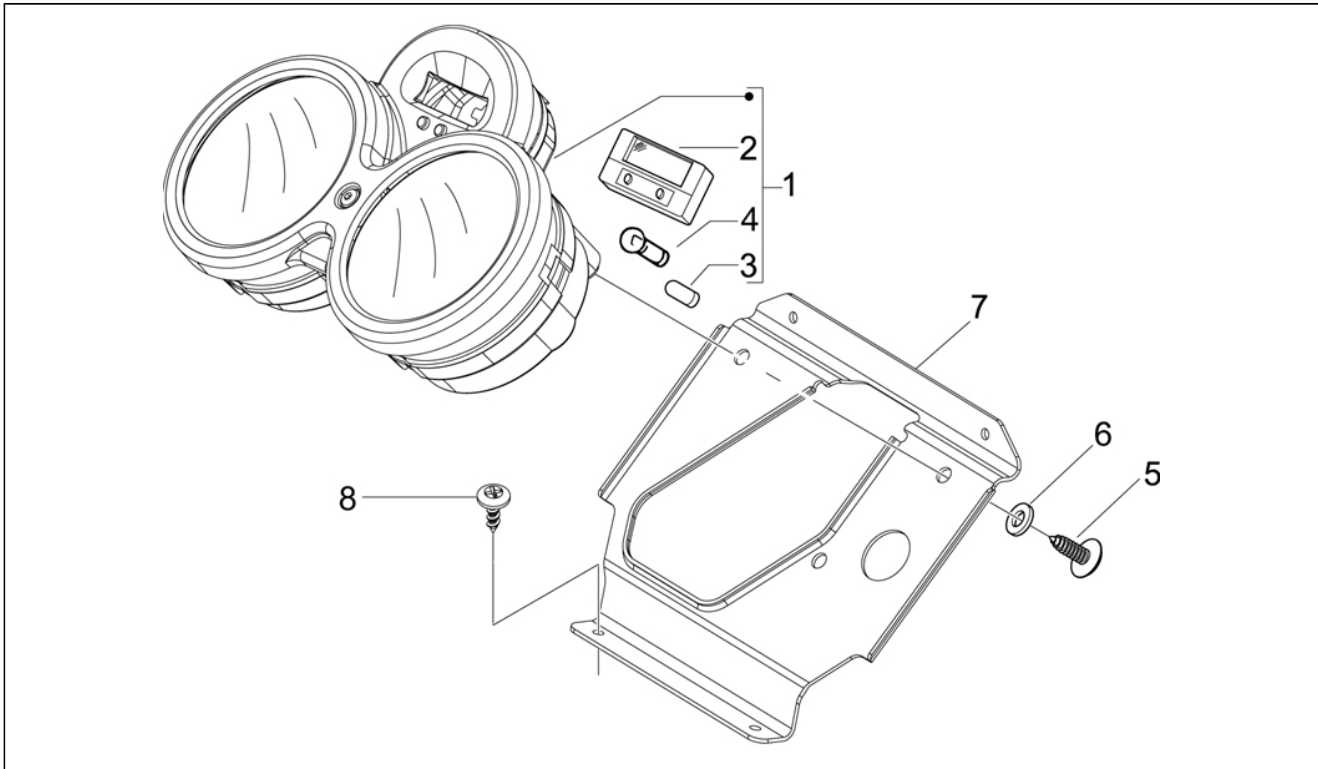

Assembly	Manubrio/Sterzo
Code	03.02
Description	Gruppo strumenti - Cruscotto
Revision	1

Pos.	Code	Description	Q.ty	Variants
1	58148R	GRUPPO STRUMENTI	1	
1	639589	GRUPPO STRUMENTI	1	
2	639001	Orologio	1	
2	640484	OROLOGIO (RICAMBI) Pricol	1	
3	164634	Lampada 12V-1,2W	8	
4	229892	Lampada 12v-2w	3	
5	018575	Vite	3	
6	006965	Rosetta 5.3x10x10	3	
7	623545	Piastra	1	
8	297498	Vite	4	
9	640504	TRASPARENT.COMPL.PROTEZ.(RICAMBI) Pricol	1