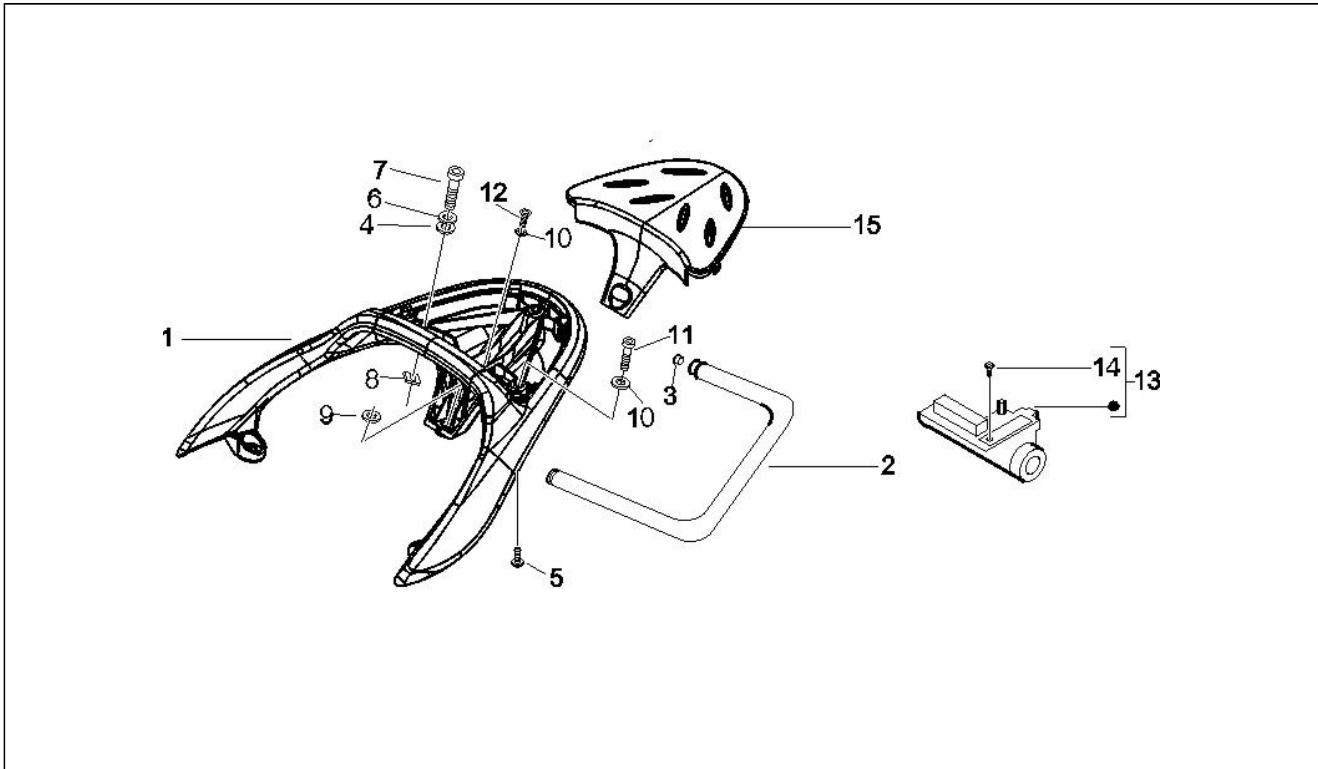

Assembly	Telaio - Plastiche - Carrozzerie
Code	02.44
Description	Portapacchi posteriore
Revision	1

Pos.	Code	Description	Q.ty	Variants
1	6235250095	Portapacchi	1	Colore: Azzurro Sky[424] Colore: Grigio Excalibur[738/A] Colore: Nero[71] Colore:Midnight[222/A]
1	62352500E1	PORTAPACCHI POSTERIORE	1	Colore:Cenere Opaco[121]
1	62352500NG	PORTAPACCHI POSTERIORE	1	Colore:Nero[94/A]
2	623526	Gancio	1	
3	623610	Tampone	1	
4	003038	Rondella piana 8,4x18x2	3	
5	015792	Vite	2	
6	012540	Rosetta dentellata	3	
7	031120	Vite	1	
8	575268	Clip M8	2	
9	006510	ANELLO	1	
10	013880	Rosetta	3	
11	122675	Vite TCEI	2	
12	319195	Vite	1	
13	623523	Supporto	1	
14	270723	Vite	1	
15	623358000C	COPERCHIO PORTAPACCHI	1	Colore: Nero[94/A] Colore: Midnight[222/A] Colore: Cenere Opaco[121] Colore: Grigio Excalibur[738/A] Colore: Nero[71] Colore:Azzurro Sky[424]