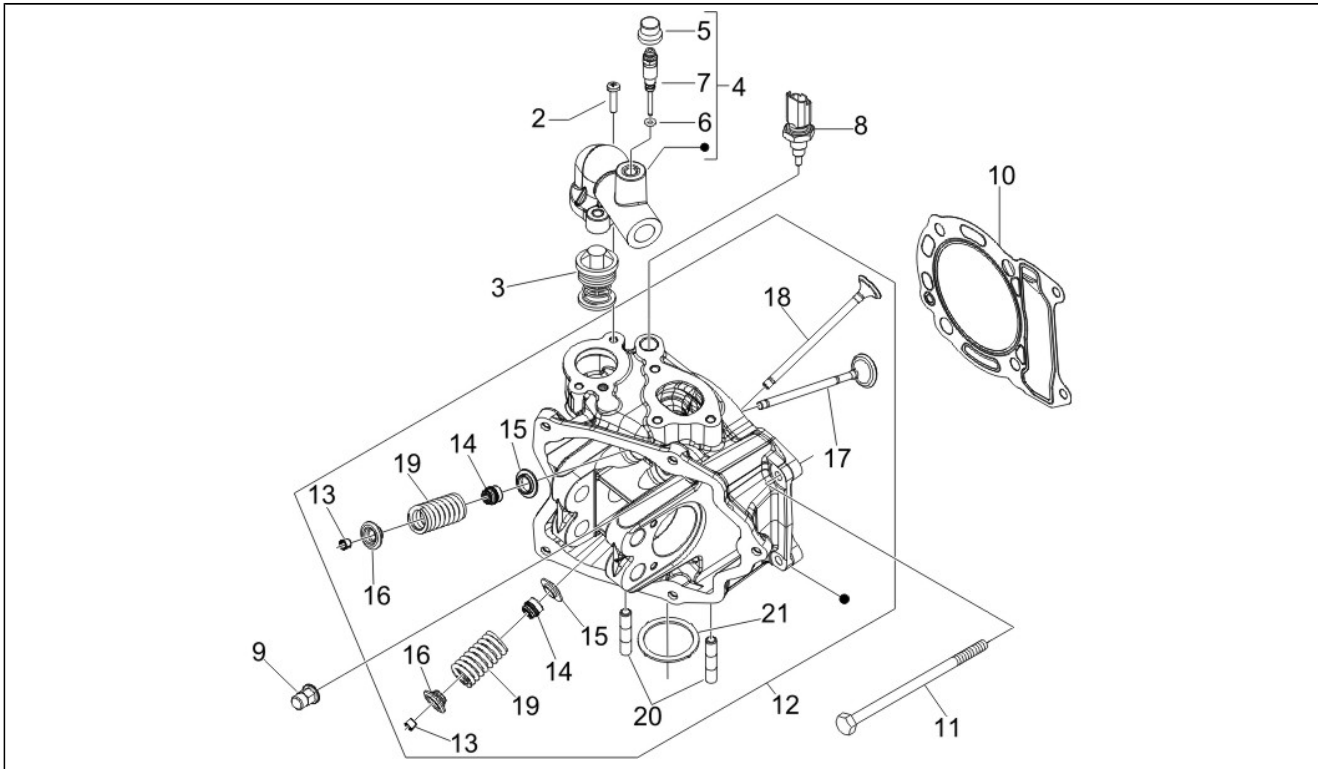

Assembly	Motore
Code	01.10
Description	Gruppo testa - Valvole
Revision	1

Pos.	Code	Description	Q.ty	Variants
1	297027	Guarnizione	1	
2	845753	Vite TBEI m5x20	2	
3	82831R	Termostato	1	
4	845604	Coperchio termostato	1	
5	063435	Cappuccio spurgo aria	1	
6	297027	Guarnizione	1	
7	845605	Vite	1	
8	639000	Termistore	1	
9	411296	Dado	4	
10	831174	Guarnizione testa 0,3mm	1	
11	844160	Vite	2	
12	848851	TESTA CILINDRO COMPLETA	1	
13	285846	Semicono valvola	8	
14	436438	Anello di tenuta valvola	4	
15	483711	Scodellino	4	
16	483914	Scodellino	4	
17	484733	Valvola aspirazione	2	
17	843362	Valvola aspirazione	2	
18	829785	Valvola scarico	2	
18	843363	Valvola scarico	2	
19	828480	Molla	4	
20	435629	Prigioniero	2	
21	480853	Guarnizione scarico	1