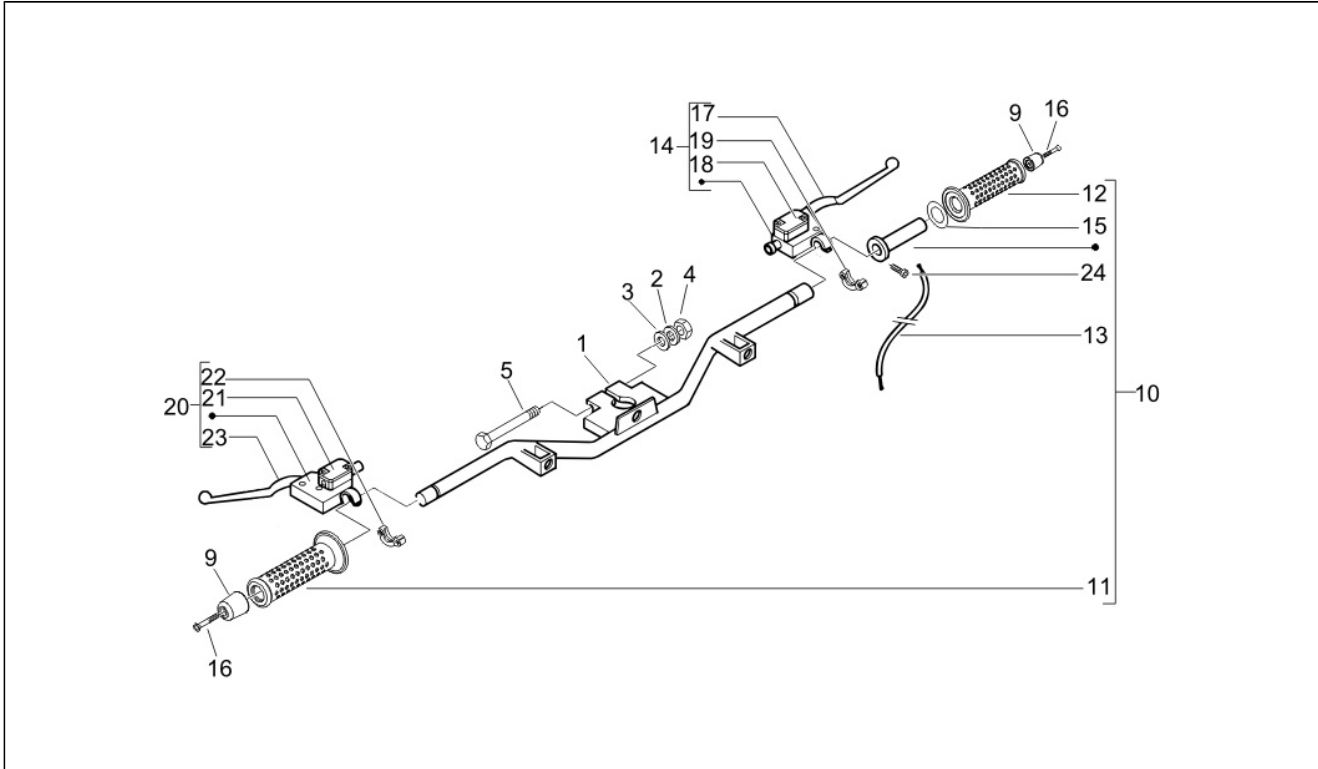

Assembly	Manubrio/Sterzo
Code	03.06
Description	Manubrio - Pompe freno
Revision	1

Pos.	Code	Description	Q.ty	Variants
23	600475	Leva freno	1	
23	646829	Leva freno	1	
24	123394	Vite	1