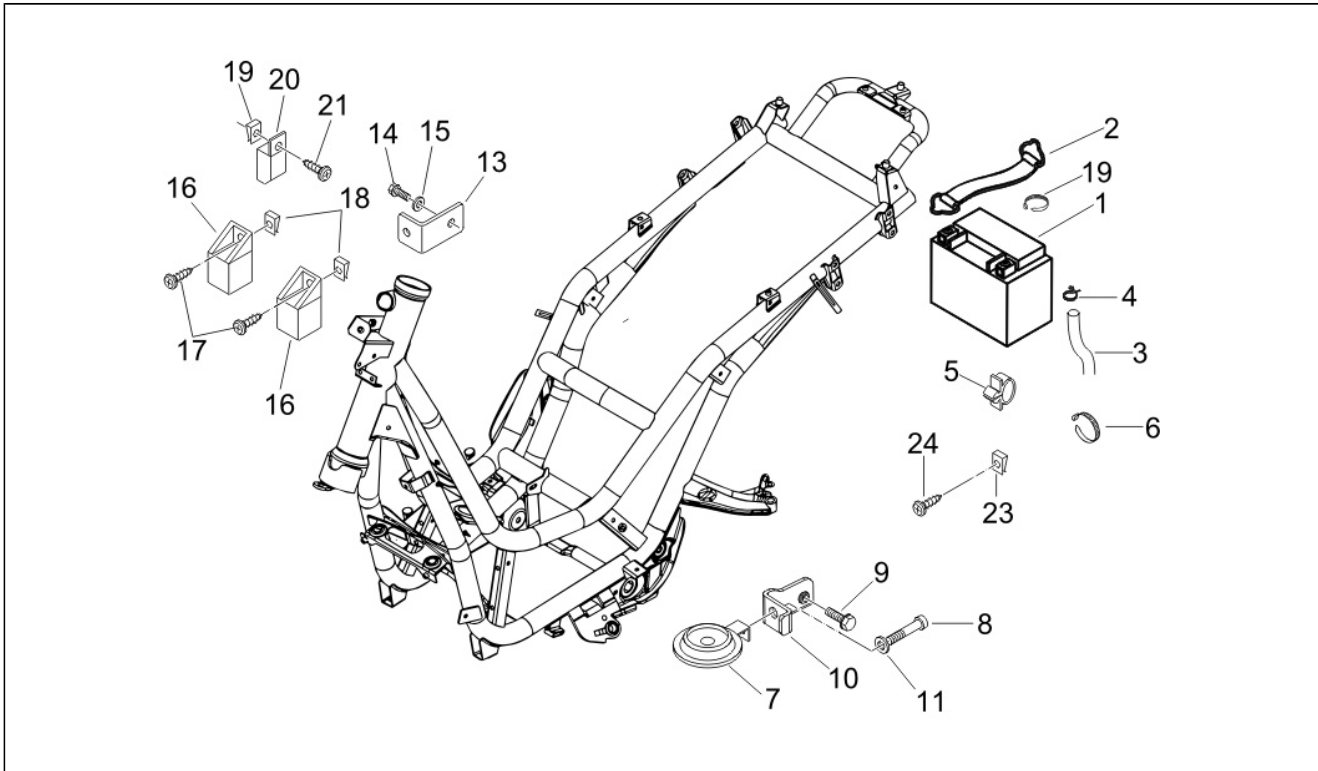

Assembly	Impianto elettrico
Code	06.05
Description	Teleruttori - Batteria - Claxon
Revision	1

Pos.	Code	Description	Q.ty	Variants
1	584867	Batteria	1	
2	090854	Cinghia	1	
3	582520	Tubo sfiato	1	
4	639082	FASCETTA STRINGITUBO	1	
5	140435	Molletta	2	
6	257134	Fascetta	11	
7	CM071814	CLACSON 12V - CC	1	
8	272836	Vite	1	
9	434541	Vite TE flangiata M6x16	1	
10	622431	Staffa	1	
11	834951	Rosetta conica	1	
13	583745	Squadretta teleruttore	1	
14	830061	Vite TE flangiata	1	
15	016603	Rondella	1	
16	581139	Teleruttore	3	
17	259349	Vite	2	
18	CM017409	Piastrina elastica	2	
19	145298	Fascetta	2	
20	58115R	Relè 12V/80A	1	
21	259349	Vite	1	
22	CM017409	Piastrina elastica	1	
23	CM017409	Piastrina elastica	1	
24	259349	Vite	1