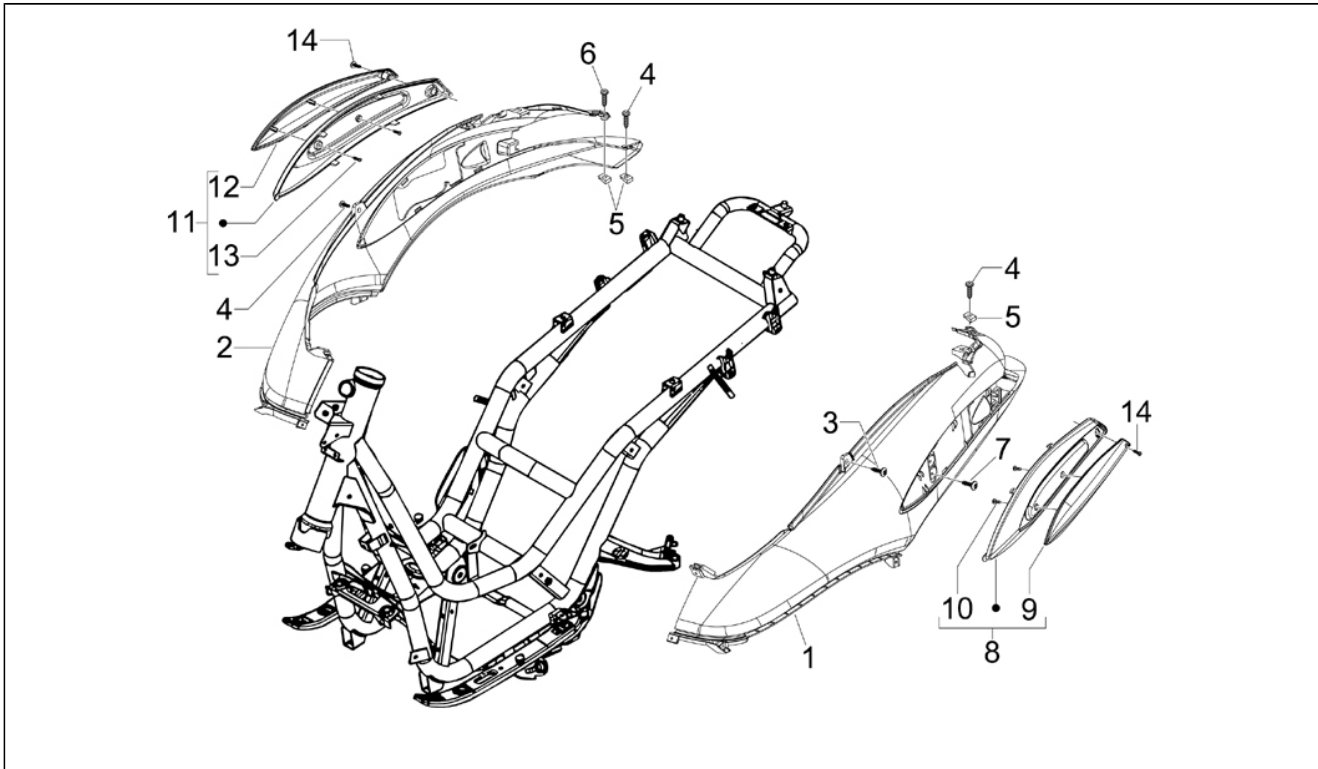

Assembly	Telaio - Plastiche - Carrozzerie
Code	02.32
Description	Coperture laterali - Spoiler
Revision	1

Pos.	Code	Description	Q.ty	Variants
1	CM024601	FIANCATA POST.SX	1	
1	CM02460100AF	FIANCATA POST.SX	1	Colore:Azzurro Sky[424]
1	CM02460100DE	FIANCATA POST. SINISTRA	1	Colore:Midnight[222/A]
1	CM02460100E1	FIANCATA POST.SX	1	Colore:Cenere Opaco[121]
1	CM02460100F2	Fiancata	1	Colore:Grigio Excalibur[738/A]
1	CM02460100ND	Fiancata	1	Colore:Nero[71]
1	CM02460100NG	FIANCATA POST.SX	1	Colore:Nero[94/A]
2	CM024602	FIANCATA POST.DX	1	
2	CM02460200AF	FIANCATA POST.DEX	1	Colore:Azzurro Sky[424]
2	CM02460200DE	FIANCATA POST. DESTRA	1	Colore:Midnight[222/A]
2	CM02460200E1	FIANCATA POST.DX	1	Colore:Cenere Opaco[121]
2	CM02460200F2	Fiancata	1	Colore:Grigio Excalibur[738/A]
2	CM02460200ND	Fiancata	1	Colore:Nero[71]
3	259348	Vite	2	
4	258249	Vite 4,2x19	2	
5	CM017410	Piastrina elastica	3	
6	259372	Vite	1	
7	575249	Vite	2	
8	CM016903000C	CORNICE PARAC. SX COMP	1	Colore: Nero[94/A] Colore: Cenere Opaco[121] Colore: Grigio Excalibur[738/A] Colore: Nero[71] Colore: Azzurro Sky[424] Colore:Midnight[222/A]
9	CM017101	PARACOLPI LAT. SX	1	
10	270793	Vite	2	
11	CM016904000C	CORNICE PARAC. DX COMP	1	Colore: Nero[94/A] Colore: Midnight[222/A] Colore: Grigio Excalibur[738/A] Colore: Nero[71]