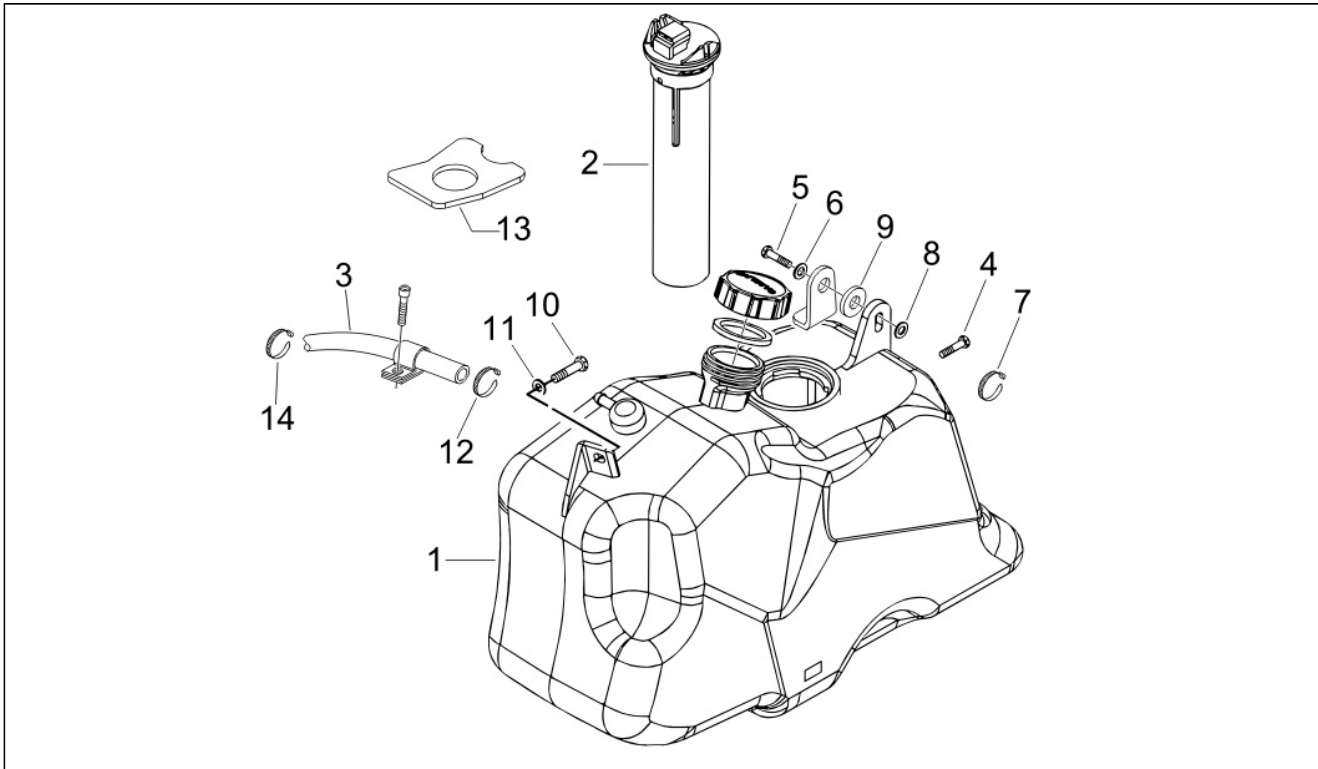

Assembly	Telaio - Plastiche - Carrozzerie
Code	02.47
Description	Serbatoio carburante
Revision	1

Pos.	Code	Description	Q.ty	Variants
1	623889	Serbatoio benzina	1	
2	CM025711	Sonda livello benzina	1	
3	CM011901	Tubo benzina	1	
4	031086	Vite m6x12	2	
5	031088	Vite M6x16	1	
6	078307	Rosetta	2	
7	145298	Fascetta	3	
8	268304	Rosetta	2	
9	463195	Tampone elastico	1	
12	623743	Fascetta	1	
13	577133	Vaschetta raccolta carburante	1	
14	257134	Fascetta	1