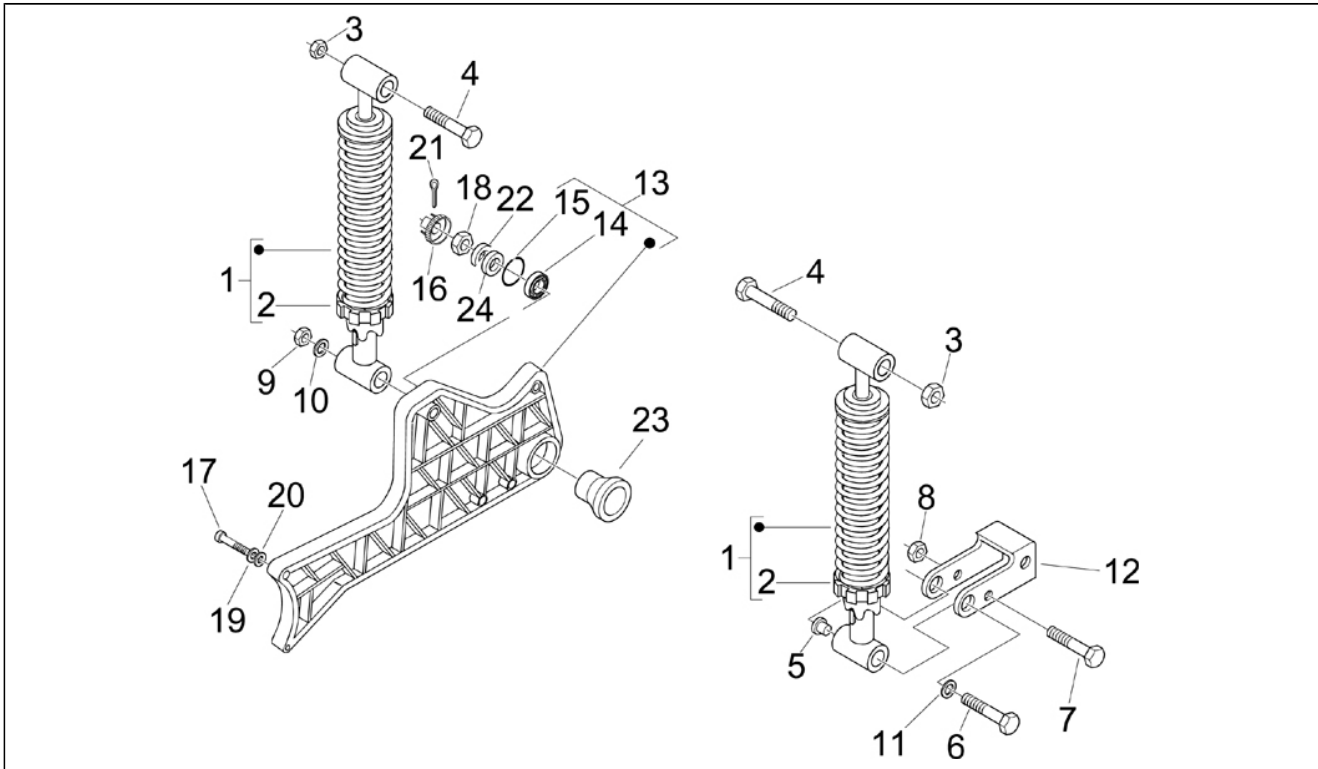

Assembly	Sospensioni - Ruote
Code	04.10
Description	Sospensione posteriore - Ammortizzatore/i
Revision	1

Pos.	Code	Description	Q.ty	Variants
1	56174R	Ammortizzatore	2	
2	274860	Scontro	1	
3	002440	Dado autobloc.	1	
3	232108	Dado	1	
4	268158	Vite	2	
5	597980	Bussola	1	
6	015578	Bullone	1	
7	844483	Vite m8x50	2	
8	020008	Dado	2	
10	016627	Rondella	1	
10	709047	Rosetta	2	
11	709646	Rondella	1	
12	597979	Piastra	1	
13	599867	Braccio sosp.	1	
14	006647	Anello Seeger	1	
15	82545R	Cuscinetto a sfere	1	
16	194423	Cappello	1	
17	826298	Vite	2	
18	563728	Dado M16x13	1	
19	013776	Rondella	2	
20	709047	Rosetta	2	
21	012789	Copiglia	1	
22	597528	Distanziale	1	
23	848039	Distanziale ruota	1