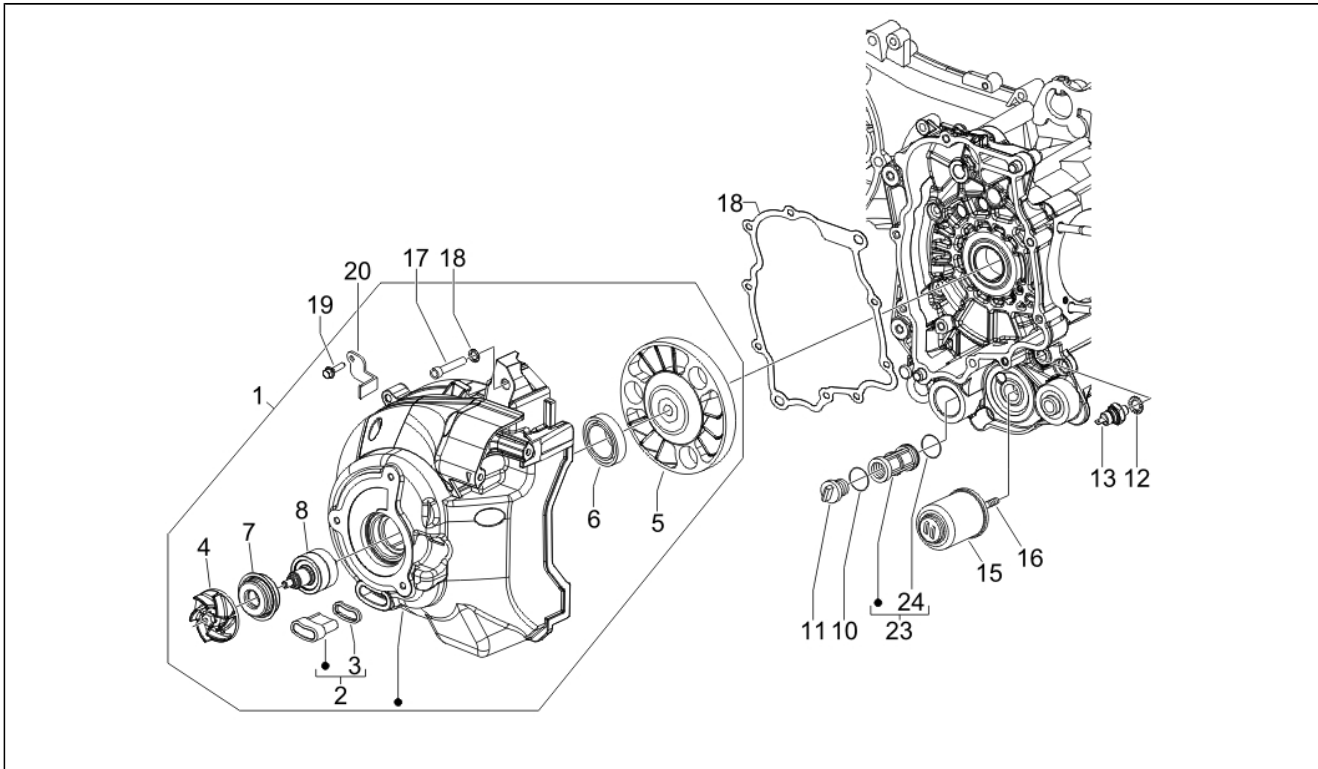

Assembly	Motore
Code	01.23
Description	Coperchio volano magnete - Filtro olio
Revision	1

Pos.	Code	Description	Q.ty	Variants
1	8483785	Coperchio volano cpl.	1	
2	829040	Tappo fasatura completo	1	
3	479986	Anello OR	1	
4	844730	Ventola	1	
5	842389	Traino per girante pompa	1	
6	82871R	Anello tenuta	1	
6	82897R	Anello di tenuta 20x30x5	1	
6	842455	Guarnizione	1	
7	842595	Anello tenuta	1	
8	8447595	Albero pompa acqua	1	
10	285536	Anello OR 31,47x1,78	1	
11	826165	Tappo filtro olio	1	
11	82823R	Tappo filtro olio	1	
12	486075	Rosetta 16X10.5X2.5	1	
13	82580R	Sensore press.olio	1	
15	82635R	Filtro olio	1	
16	840507	Vite	1	
17	414838	Vite	9	
18	840504	Guarnizione	1	
19	844160	Vite	1	
20	848109	Piastrina	1	
23	843568	Filtro olio aspirazione	1	
24	288474	Anello OR 20,35x1,78	1