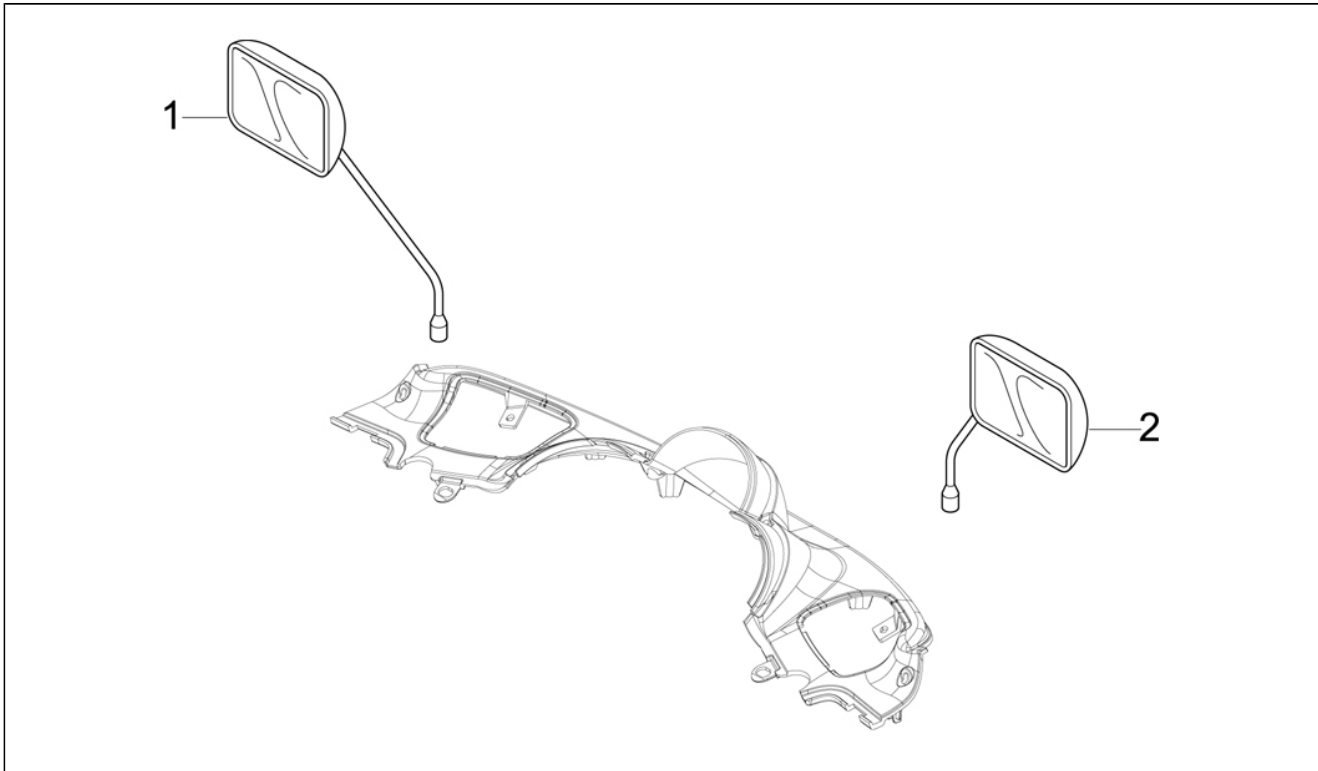

Assembly	Telaio - Plastiche - Carrozzerie
Code	02.45
Description	Specchio/i retrovisore/i
Revision	1

Pos.	Code	Description	Q.ty	Variants
1	CM071910	SPECCHIO RETROVISORE SX	1	
2	CM071911	SPECCHIO RETROVISORE DX	1