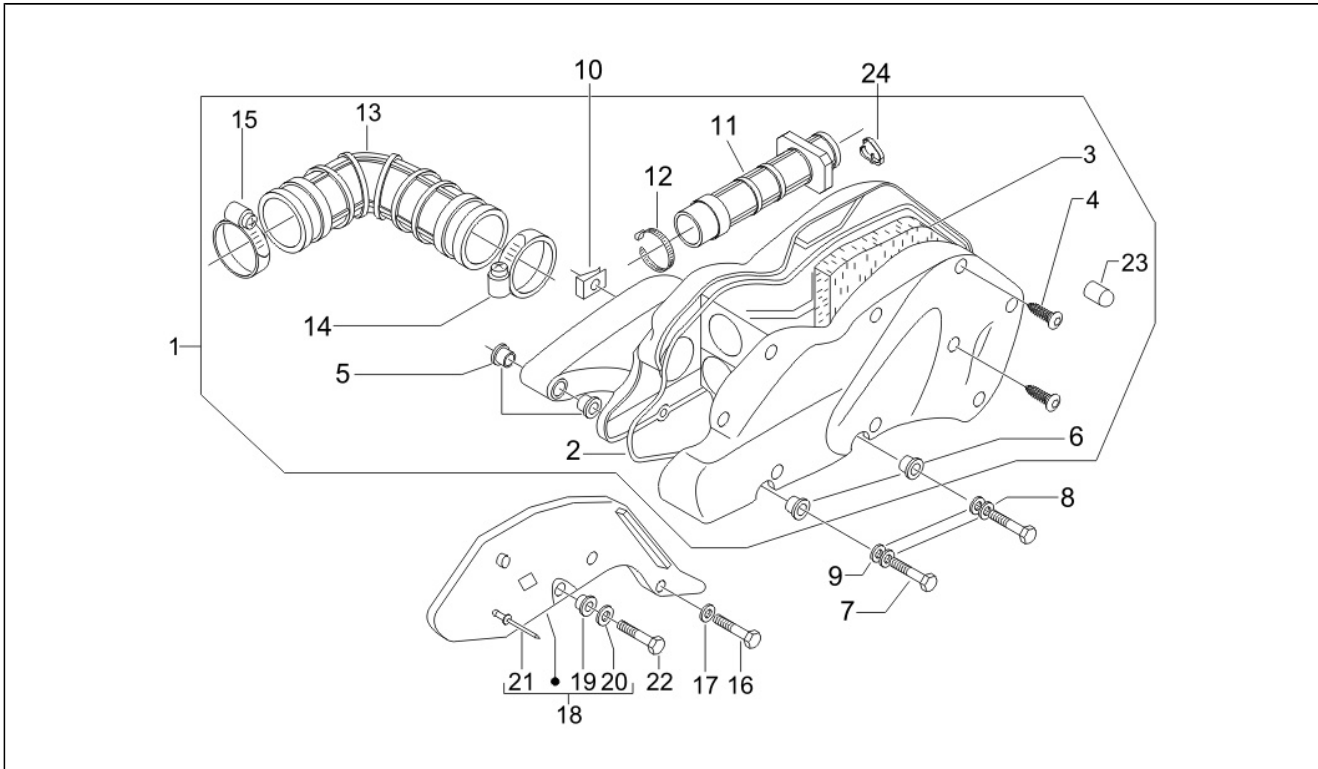

Assembly	Motore
Code	01.45
Description	Filtro aria
Revision	1

Pos.	Code	Description	Q.ty	Variants
1	848848	DEPURATORE ARIA COMPL.	1	
2	829259	Guarnizione	1	
3	829258	Filtro aria	1	
4	258146	Vite autof. m3x20	9	
5	830057	Boccola	2	
6	830056	Bussola	4	
7	018640	Vite	2	
8	012533	Rosetta 6,6x11x0	2	
9	003056	Rosetta 6,4x12x1	2	
10	254485	Piastrina elastica M6	2	
11	829543	Manicotto presa aria	1	
12	830015	Fascetta clic 35-33	1	
13	848864	Manicotto corpo farfallato	1	
14	260918	Fascetta stringitubo	1	
15	CM002910	Fascetta	1	
16	259166	Vite	1	
17	012533	Rosetta 6,6x11x0	1	
18	624812	PARATIA COMPLETA	1	
19	830056	Bussola	3	
20	016670	Rondella 4,5x12x1	2	
21	252099	Rivetto	2	
22	414838	Vite	2	
23	827831	Cappuccio	1	
24	CM006904	Paratia	1