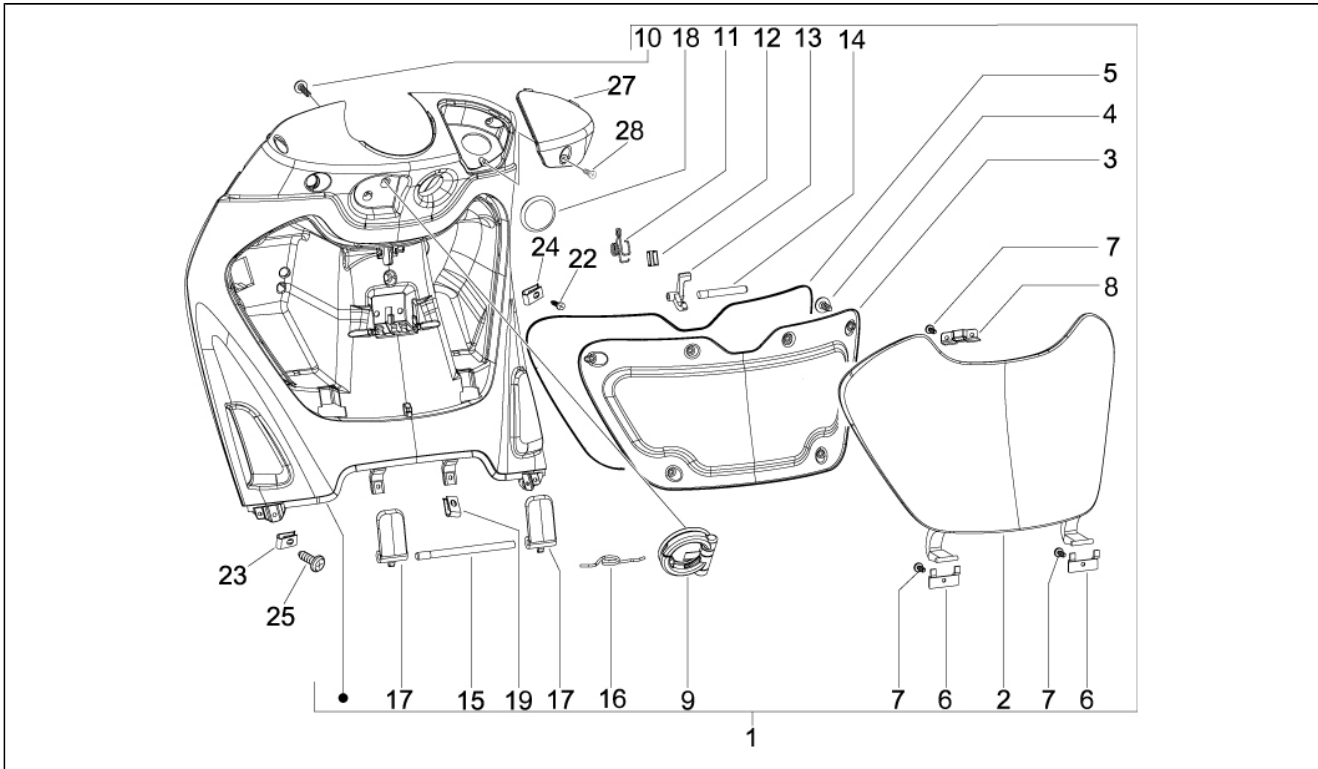

Assembly	Telaio - Plastiche - Carrozzerie
Code	02.30
Description	Bauletto anteriore - Controscudo
Revision	1

Pos.	Code	Description	Q.ty	Variants
1	623639	BAULETTO ANT.COMPL.	1	
1	62363900E1	BAULETTO ANT. COMPL.	1	Colore: Cenere Opaco[121]
2	621672	PORTELLO BAUL. ANTER.	1	
3	576794	Controspartello	1	
4	296141	Vite autofilettante	6	
5	CM006303	Guarnizione portello	1	
6	257614	Squadretta	2	
7	297498	Vite	4	
8	252420	Piastrina	1	
9	575819	Gancio portaborse	1	
10	259349	Vite	2	
11	577005	Molla	1	
12	299693	Molletta	1	
13	575607	Gancio	1	
14	270147	Perno	1	
15	575062	Perno	1	
16	575610	Molla	1	
17	577861	Levetta	2	
18	190567	Tappo	1	
19	CM017410	Piastrina elastica	2	
23	CM017410	Piastrina elastica	6	
24	254485	Piastrina elastica M6	1	
25	258249	Vite 4,2x19	4	
26	272836	Vite	1	
27	621669	PORTELLO ISPEZIONE LIQUIDO RAFFR.	1	
27	62166900AF	PORTELLO ISPEZIONE LIQUIDO RAFFR.	1	Colore: Azzurro Sky[424]
27	62166900DE	PORTELLO ISPEZIONE LIQUIDO RAFFR.	1	Colore: Midnight[222/A]
27	62166900E1	PORTELLO ISPEZIONE LIQUIDO RAFFR.	1	Colore: Cenere Opaco[121]