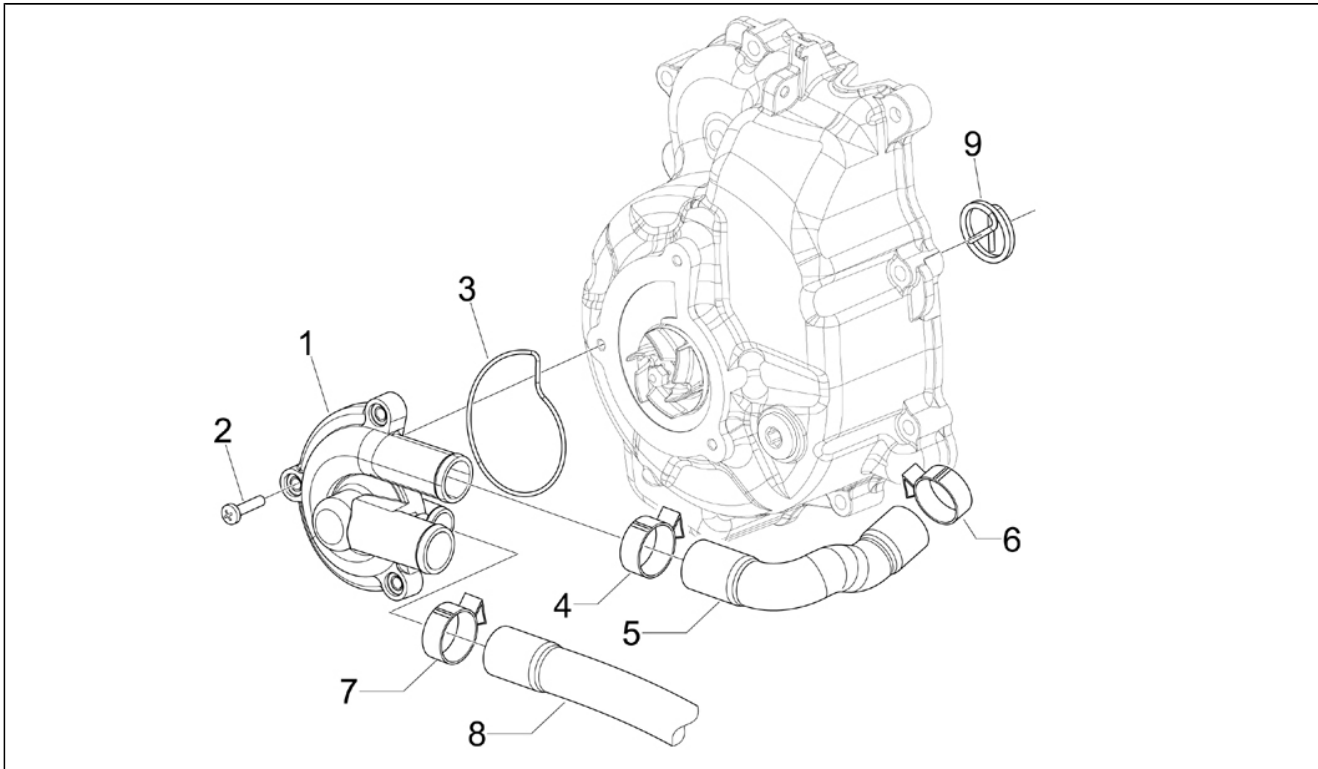

Assembly	Motore
Code	01.19
Description	Pompa acqua
Revision	1

Pos.	Code	Description	Q.ty	Variants
1	846734	Coperchio pompa acqua	1	
2	828662	Vite tccic	3	
3	485080	Anello OR	1	
4	CM001908	Fascetta stringitubo	2	
5	841130	Tubo pompa-cilindro	1	
6	CM001904	Fascetta stringitubo	1	
7	CM001904	Fascetta stringitubo	1	
8	847718	Tubo by-pass	1	
9	842390	Trascinatore	1