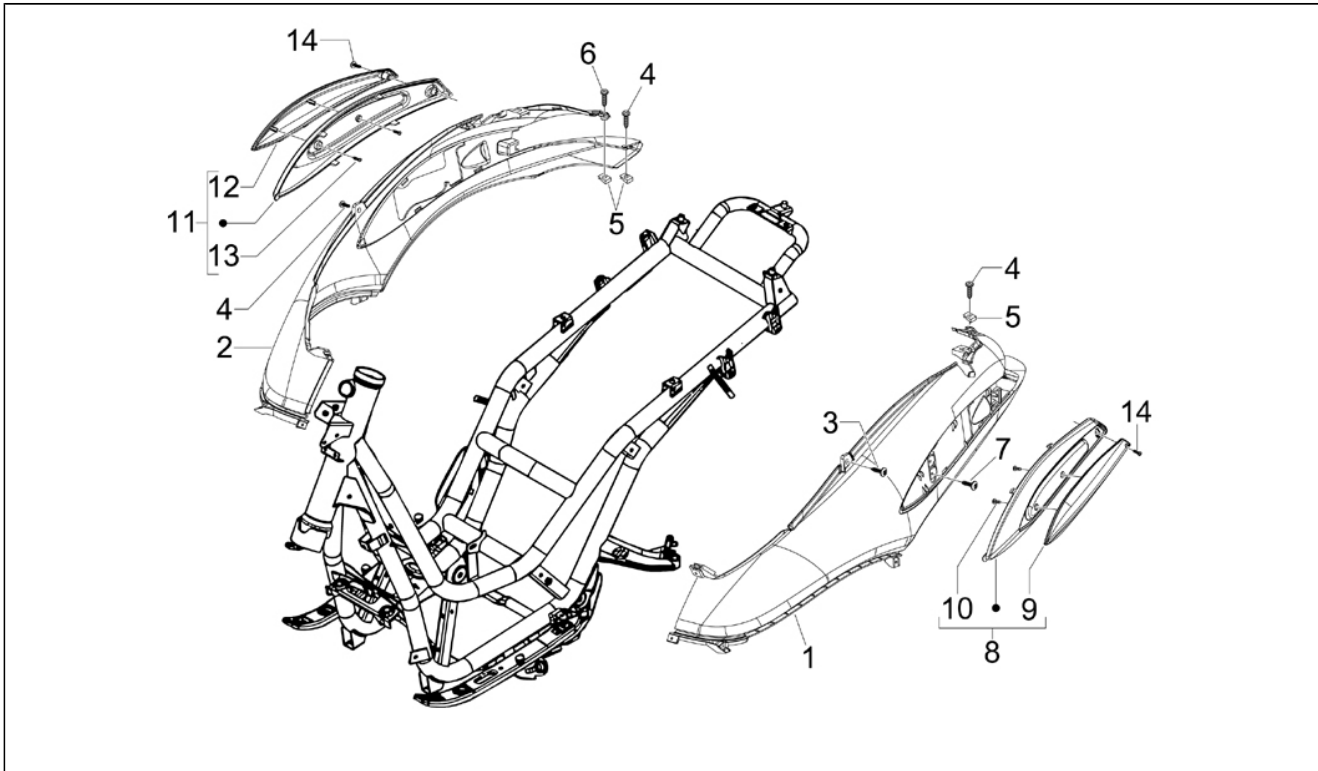

Assembly	Telaio - Plastiche - Carrozzerie
Code	02.32
Description	Coperture laterali - Spoiler
Revision	1

Pos.	Code	Description	Q.ty	Variants
				Colore: Cenere Opaco[121] Colore:Azzurro Sky[424]
12	CM017102	PARACOLPI LAT. DX	1	
13	270793	Vite	2	
14	620511	Vite autof.	2