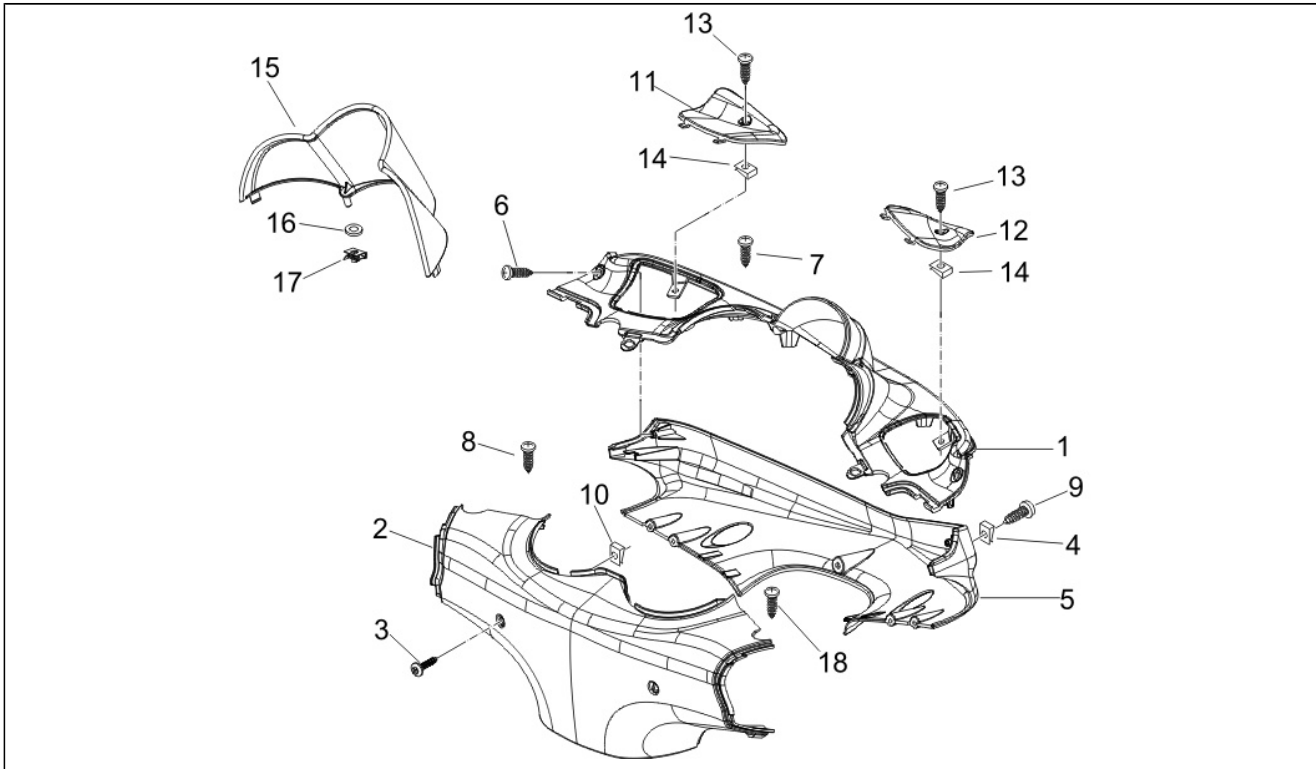

Assembly	Manubrio/Sterzo
Code	03.01
Description	Coperture manubrio
Revision	1

Pos.	Code	Description	Q.ty	Variants
1	65443100NG	COPERTURA ANT. MANUBRIO	1	Colore:Cenere Opaco[121]
2	622283000C	COPERTURA POST. MANUBRIO	1	Colore:Nero[94/A]
2	622283000P	Coprimanubrio	1	Colore: Azzurro Sky[424] Colore: Midnight[222/A] Colore: Cenere Opaco[121] Colore: Grigio Excalibur[738/A] Colore:Nero[71]
3	014754	Vite autoflettante	2	
4	CM017409	Piastrina elastica	1	
5	624561	COPRIMANUBRIO ANTERIORE	1	
5	62456100ND	COPRIMANUBRIO ANTERIORE	1	Colore:Cenere Opaco[121]
5	624962	COPRIMANUBRIO ANTERIORE	1	
5	62496200AF	COPRIMANUBRIO ANTERIORE	1	Colore:Azzurro Sky[424]
5	62496200DE	COPRIMANUBRIO ANTERIORE	1	Colore:Midnight[222/A]
5	62496200F2	COPRIMANUBRIO ANTERIORE	1	Colore:Grigio Excalibur[738/A]
5	62496200ND	COPRIMANUBRIO ANTERIORE	1	Colore:Nero[71]
5	62496200NG	COPRIMANUBRIO ANTERIORE	1	Colore:Nero[94/A]
6	258146	Vite autof. m3x20	2	
7	297498	Vite	3	
8	267115	Vite autof. m4x16	2	
9	259349	Vite	1	
10	CM017409	Piastrina elastica	2	
11	621474	COPERCHIO POMPA SX	1	
11	621474000C	COPERCHIO POMPA SX	1	Colore:Nero[94/A]
11	621474000P	Coperchietto	1	Colore: Azzurro Sky[424] Colore: Cenere Opaco[121] Colore: Grigio Excalibur[738/A] Colore: Nero[71] Colore:Midnight[222/A]
12	621473	COPERCHIO POMPA DX	1