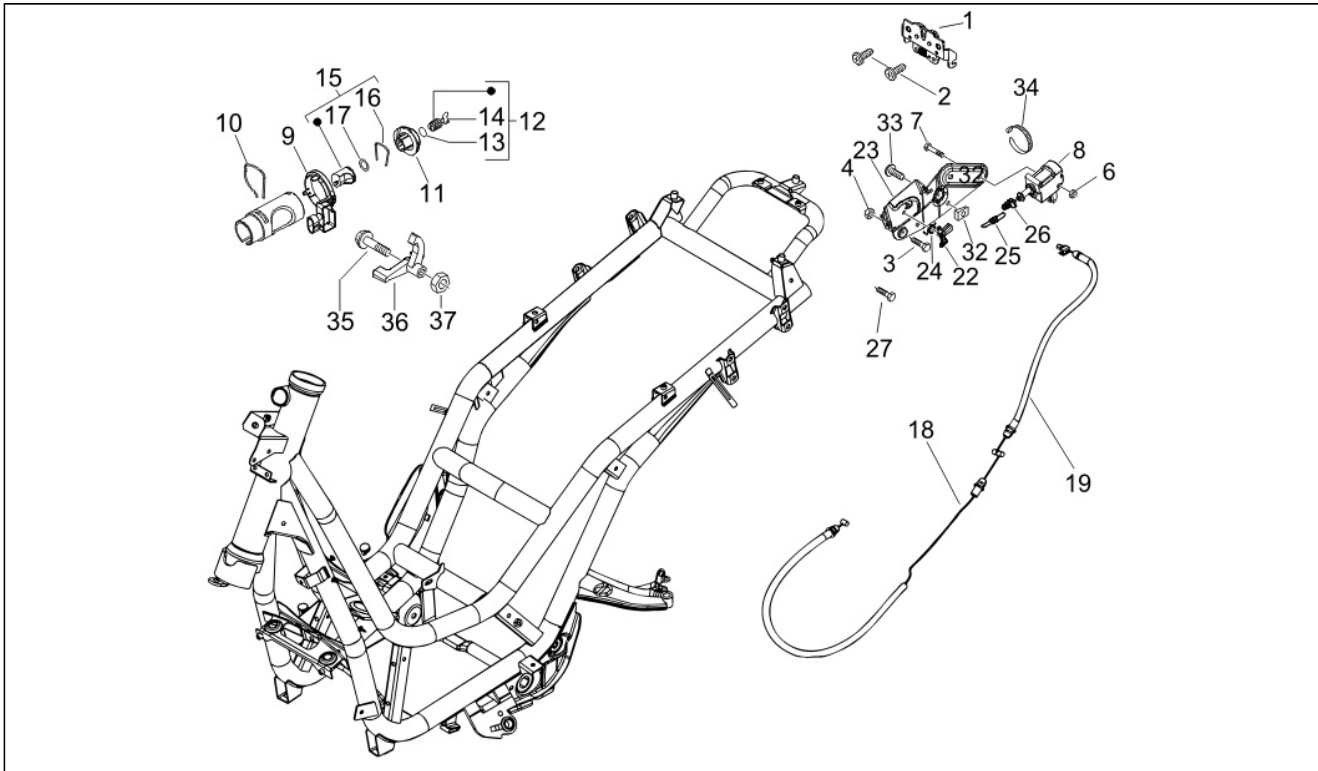

Assembly	Telaio - Plastiche - Carrozzerie
Code	02.46
Description	Serrature
Revision	1

Pos.	Code	Description	Q.ty	Variants
1	CM023704	Corpo serratura	1	
2	259348	Vite	2	
3	299972	Vite speciale m4	1	
4	577620	Dado autofrenante	1	
6	577620	Dado autofrenante	2	
7	584121	Vite autofilettante	2	
8	582990	Elettroattuatore	1	
9	638534	Antenna immobilizer	1	
10	253937	Molla	1	
11	298581	Corpo serratura	1	
12	576825	Gruppo cilindretti	1	
13	298731	Anello di tenuta	1	
14	575810	Sbozzato per chiave	1	
15	577816	Blocchetto serratura	1	
16	298838	Molla	1	
17	298594	Rosetta	1	
18	CM012804	Trasmissione	1	
19	CM012808	Trasmissione	1	
22	577129	Leva	1	
23	577130	Piastra serratura sella	1	
24	577131	Molla	1	
25	620415	Molla	1	
26	577128	Giunto	1	
32	CM017410	Piastrina elastica	2	
33	259349	Vite	2	
34	145298	Fascetta	2	
35	299972	Vite speciale m4	1	
36	576629	Levetta serratura	1