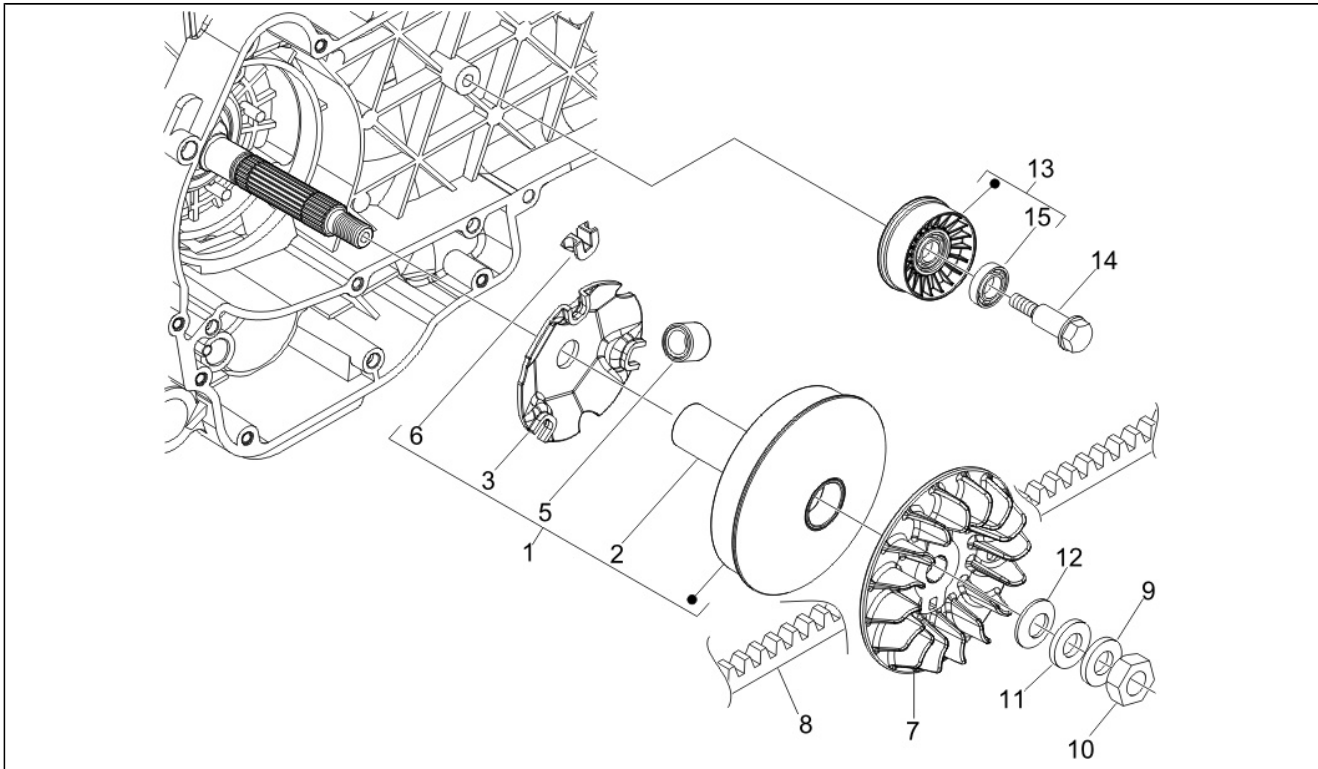

Assembly	Motore
Code	01.13
Description	Puleggia motrice
Revision	1

Pos.	Code	Description	Q.ty	Variants
1	CM144408	Contenitore rulli completo	1	
2	483889	Distanziale	1	
3	842204	Piatto portatasselli	1	
4	485710	Piatto portatasselli	1	
5	849480	Massa centrifuga	6	
6	843028	Pattino	3	
7	840193	Puleggia primaria fissa	1	
8	841851	Cinghia trapezoidale	1	
9	434885	Rosetta piana	1	
10	486324	Dado	1	
11	840533	Rosetta 2x35x17	1	
12	841379	Rosetta 0,5x35x17	1	
13	833989	Puleggia smorzatrice cpl.	1	
14	829326	Vite speciale	1	
15	82642R	Cuscinetto	1