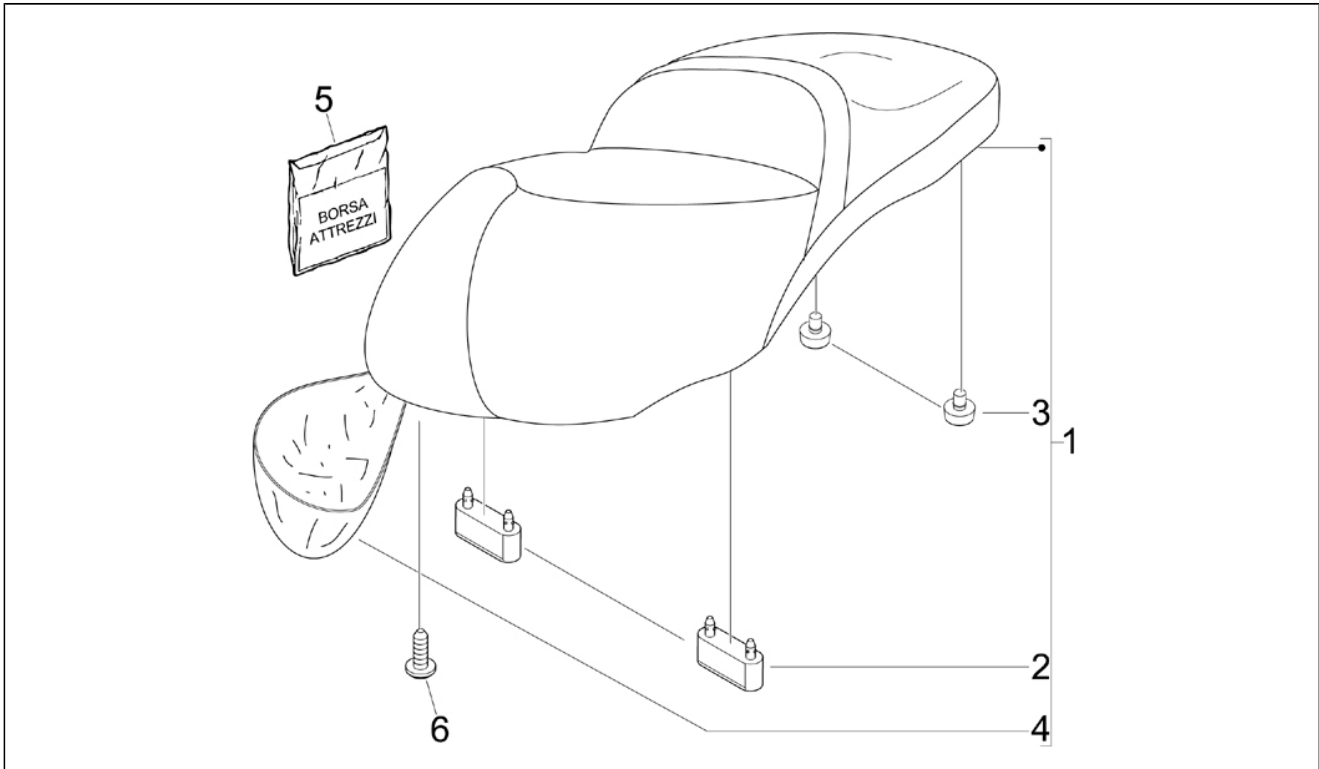

Assembly	Telaio - Plastiche - Carrozzerie
Code	02.39
Description	Sella/sedili - Borsa attrezzi
Revision	1

Pos.	Code	Description	Q.ty	Variants
1	652688	SELLA COMPL.	1	
2	296456	Tampone	2	
3	577492	Gommino	2	
4	621498	Cuffia protezione sella	1	
5	649690	BORSA ATTREZZI COMPL.	1	
6	414837	Vite TE flangiata	3