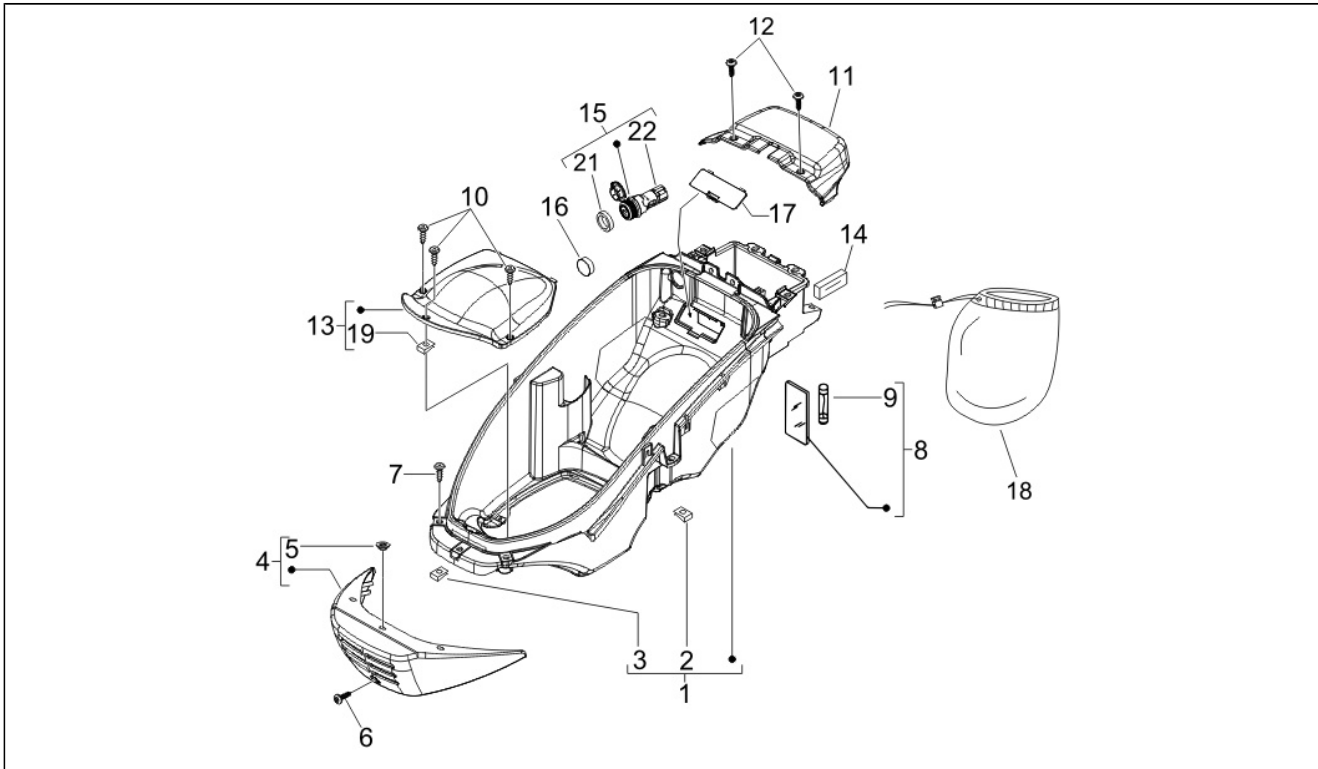

Assembly	Telaio - Plastiche - Carrozzerie
Code	02.34
Description	Vano portacasco - Sottosella
Revision	1

Pos.	Code	Description	Q.ty	Variants
1	621729	Portacasco	1	
2	CM017410	Piastrina elastica	5	
3	254485	Piastrina elastica M6	9	
4	5775994043	CHIUSURA SOTTOSELLA CO	1	
5	830056	Bussola	3	
6	258249	Vite 4,2x19	1	
7	272836	Vite	8	
8	293154	Plafoniera	1	
9	071633	Lampadina a siluro 12v-5w	1	
10	270723	Vite	3	
11	620756000C	COPERCHIETTO BATTERIA	1	Colore: Nero[94/A] Colore: Azzurro Sky[424] Colore: Midnight[222/A] Colore: Cenere Opaco[121] Colore: Grigio Excalibur[738/A] Colore:Nero[71]
11	6207560043	Coperchio batteria	1	Colore:Azzurro Sky[424]
12	258249	Vite 4,2x19	2	
13	623958	COPERCHIO CARBURATORE	1	
14	583310	Tampone	1	
15	294770	Pres a b.t. 12v	1	
16	581412	Tappo	2	
17	576793	Portello ispezione omologazione	1	
18	623577	Copertina casco	1	
19	230359	Piastrina elastica	4