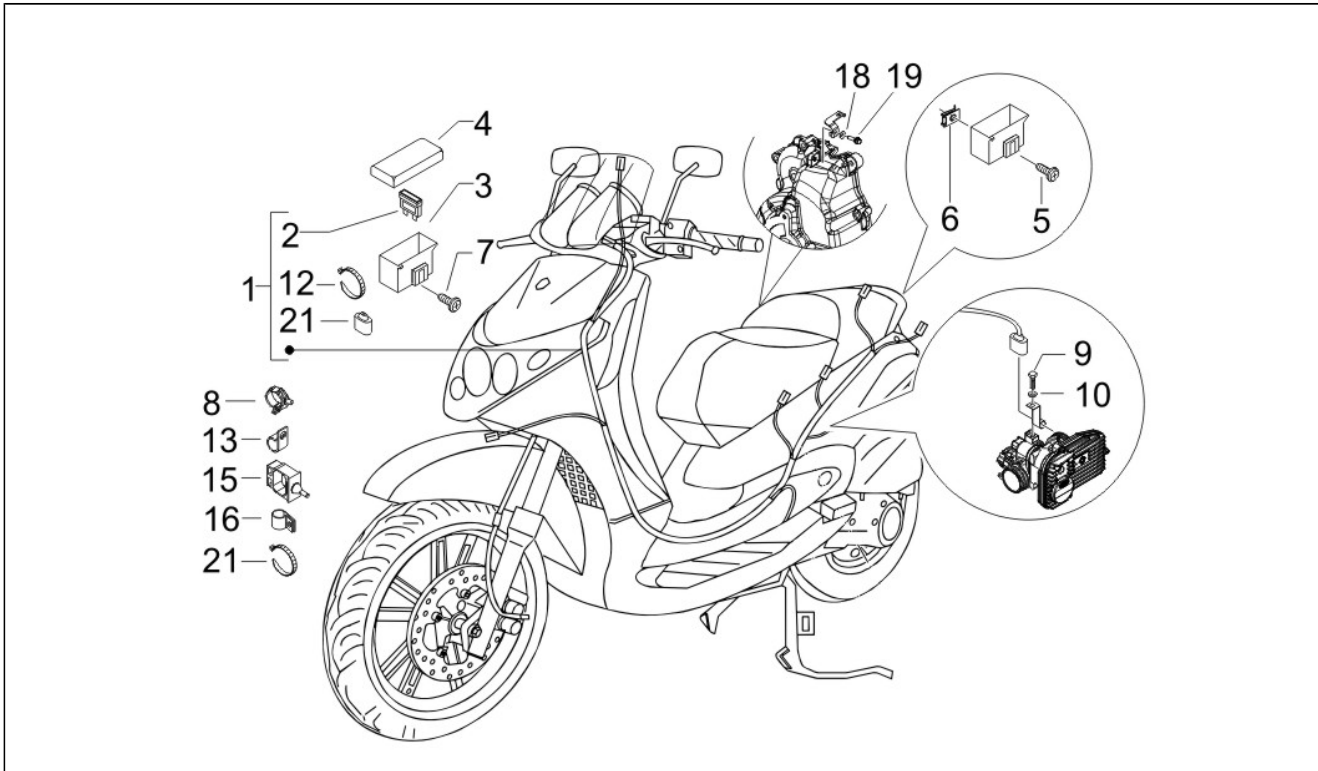

Assembly	Impianto elettrico
Code	06.08
Description	Gruppo cavetti principale
Revision	1

Pos.	Code	Description	Q.ty	Variants
1	639527	GRUPPO CAVETTI TELAIO	1	
1	640779	GRUPPO CAVI TELAIO	1	
2	252945	Fusibile 7,5A	5	
2	290860	Fusibile 15A	2	
2	292507	Fusibile 10A	2	
2	581440	Fusibile 30A	1	
2	582930	Fusibile lamellare 3a	1	
3	581190	Portafusibile	1	
4	581191	Coperchietto	1	
5	259349	Vite	2	
6	CM017409	Piastrina elastica	2	
7	270793	Vite	2	
8	CM006903	Passacavo	1	
8	CM006906	Molletta ritegno tubi	1	
9	012528	Rondella	1	
10	125647	Vite	1	
11	581424	Cavetto di massa	1	
12	145298	Fascetta	4	
13	217280	Fascetta	1	
15	291017	Supporto elastico	1	
16	638792	Fascetta	1	
17	639032	STAFFA SUPPORTO MOLLETTA	1	
18	012528	Rondella	1	
19	484123	Vite TE flangiata	1	
20	292577	Cappuccio	3	
21	257134	Fascetta	12