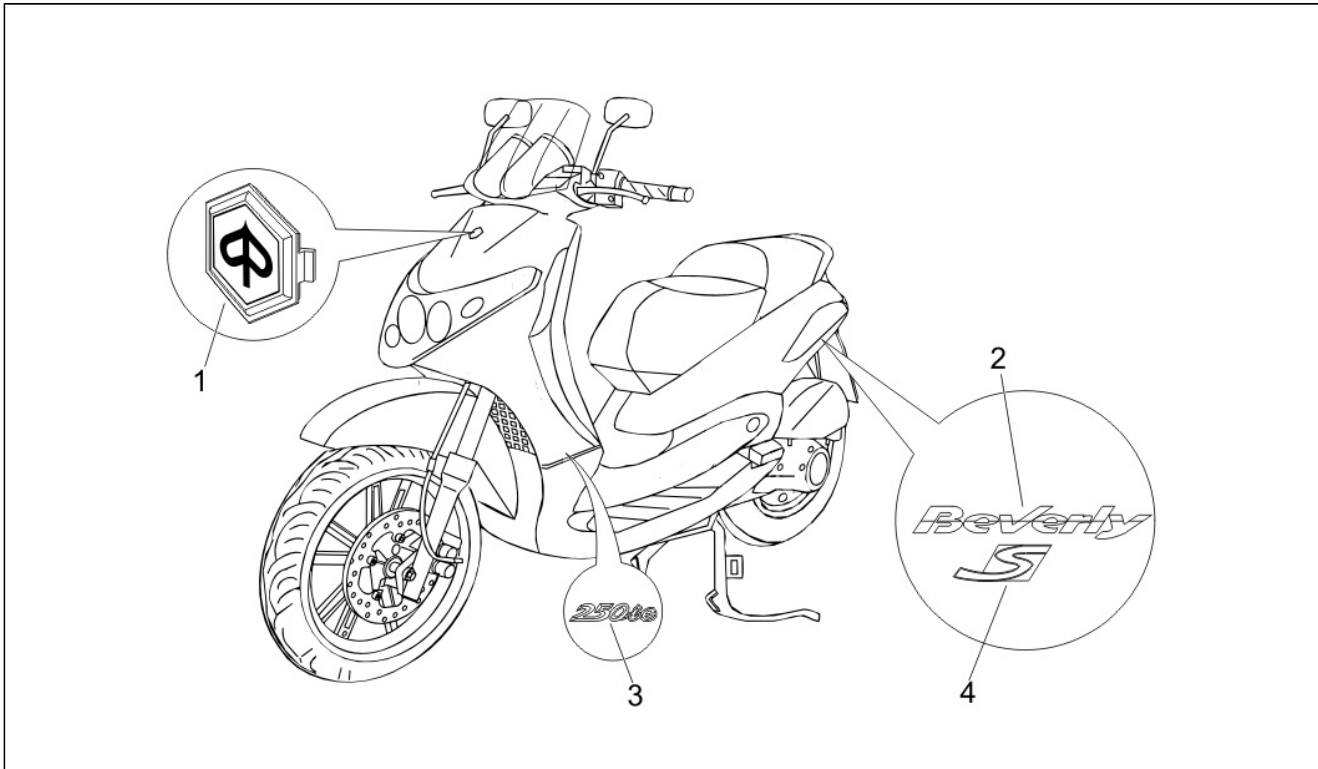

Assembly	Telaio - Plastiche - Carrozzerie
Code	02.38
Description	Targhette e fregi
Revision	1

Pos.	Code	Description	Q.ty	Variants
1	624554	Scudetto Piaggio	1	
2	624716	TARGHETTA "BEVERLY"	2	
3	624713	TARGHETTA "250 I.E."	2	
4	652819	TARGHETTA "S"	2