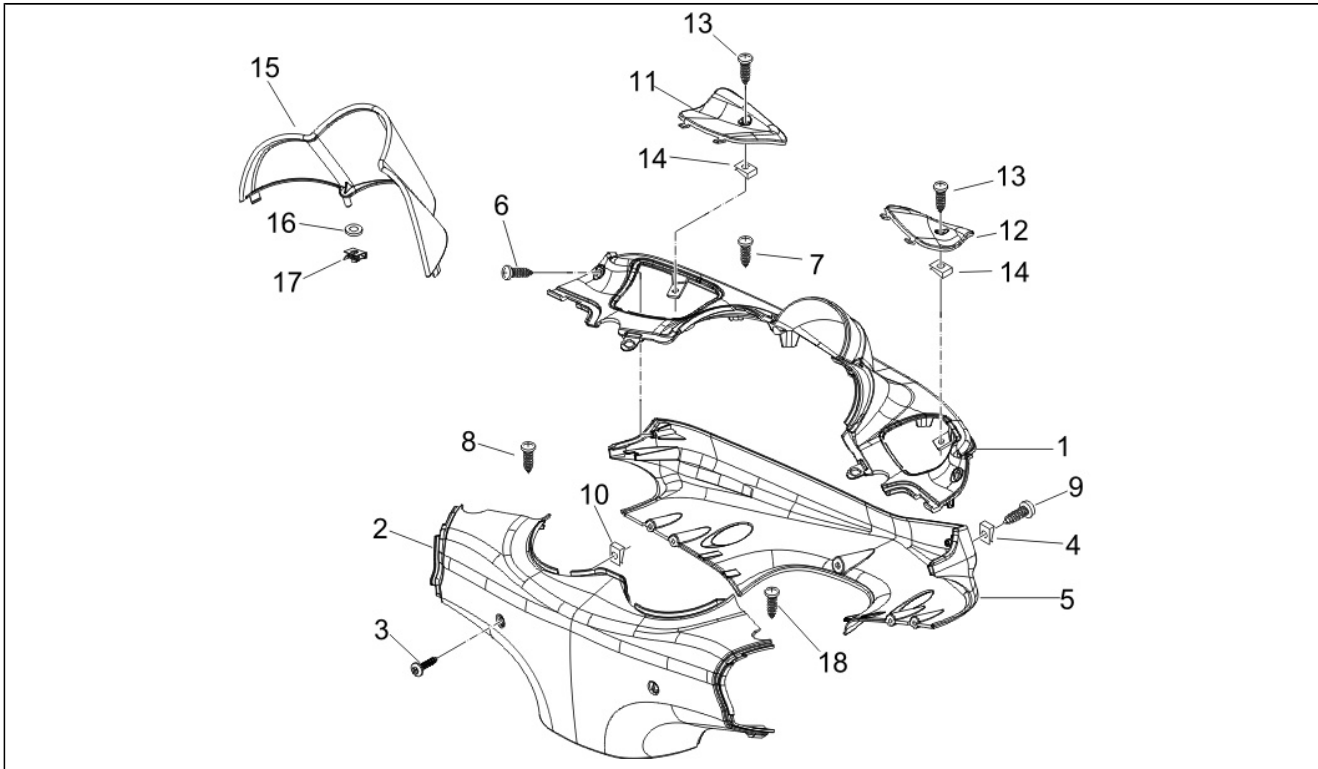

Assembly	Manubrio/Sterzo
Code	03.01
Description	Coperture manubrio
Revision	1

Pos.	Code	Description	Q.ty	Variants
12	621473000C	COPERCHIO POMPA DX	1	Colore:Nero[94/A]
12	621473000P	Coperchietto	1	Colore: Azzurro Sky[424] Colore: Grigio Excalibur[738/A] Colore: Nero[71] Colore: Midnight[222/A] Colore:Cenere Opaco[121]
13	581957	Vite	2	
14	CM017418	Piastrina	2	
15	624579000C	CUPOLINO GRUPPO STRUMENTI	1	Colore:Cenere Opaco[121]
16	180095	Tampone	2	
17	085508	Piastrina	2	
18	267115	Vite autof. m4x16	2