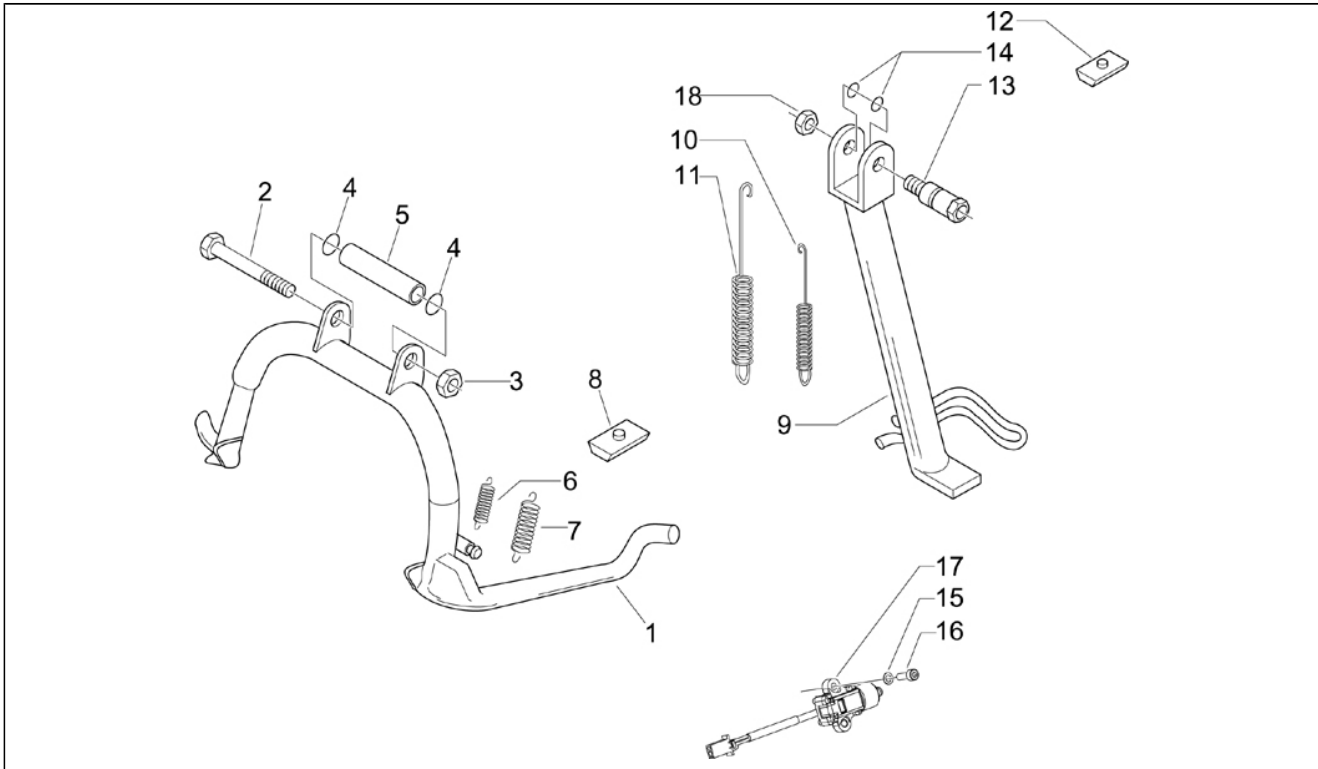

Assembly	Telaio - Plastiche - Carrozzerie
Code	02.25
Description	Cavalletto/i
Revision	1

Pos.	Code	Description	Q.ty	Variants
1	601279	CAVALLETTO CON P.I.	1	
1	647522	CAVALLETTO CON P.I. (DITTA OMAX)	1	
2	030115	Vite	1	
3	002440	Dado autobloc.	1	
3	232108	Dado	1	
4	273754	O-ring	2	
5	582298	Distanziale	1	
6	582850	Molla ritorno cavalletto int.	1	
7	582851	Molla ritorno cavalletto	1	
8	967351	Tampone	1	
9	647472	CAVALLETTO LATERALE CON P.I.	1	
10	295788	Molla interna	1	
11	295789	Molla esterna	1	
12	164245	Tampone scontro	1	
12	272426	Tampone	1	
13	647595	VITE FISS.CAVALLETTO LAT.	1	
14	191189	Guarnizione	2	
15	012532	Rondella 5,3x10x0	2	
16	292889	Vite TCEI M5X16	2	
17	639542	Interruttore cavalletto	1	
18	002440	Dado autobloc.	1	
18	232108	Dado	1