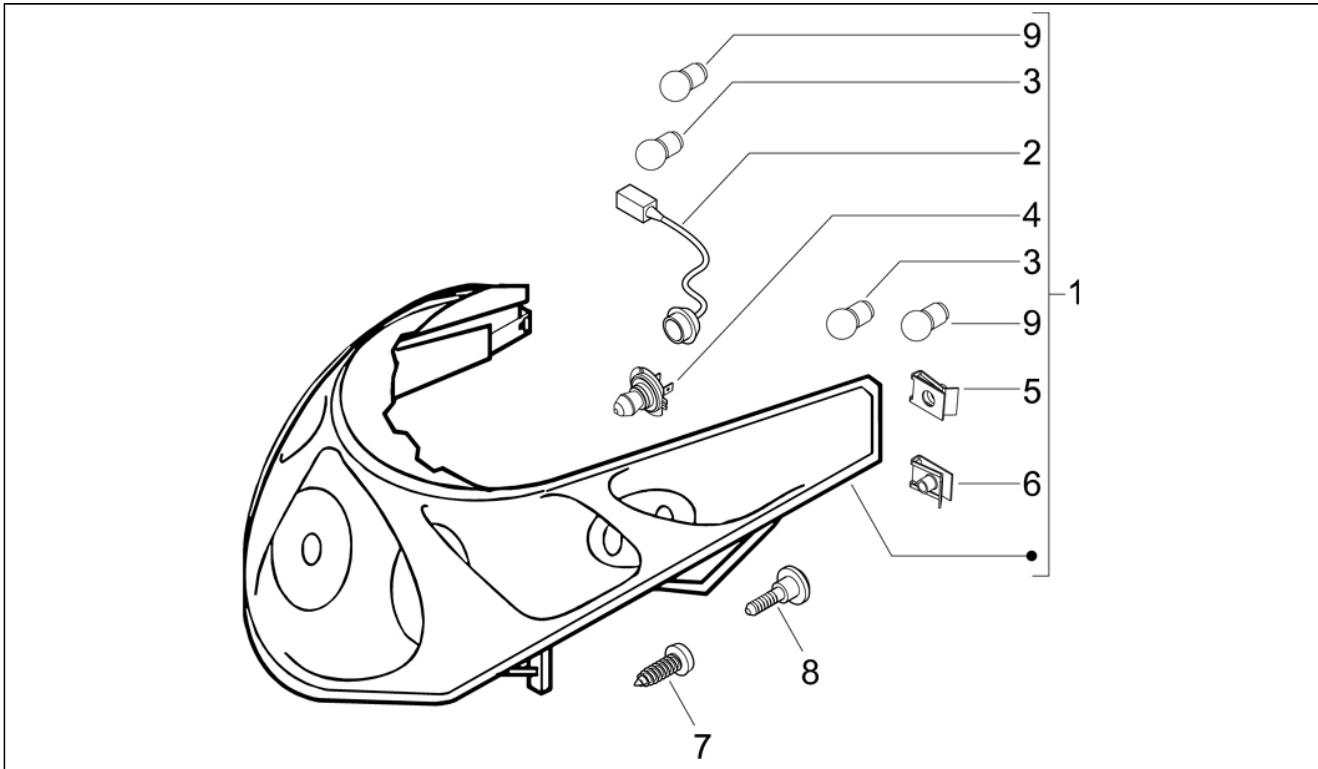

Assembly	Impianto elettrico
Code	06.03
Description	Fanaleria anteriore - Indicatori di direzione
Revision	1

Pos.	Code	Description	Q.ty	Variants
1	638588	Proiettore	1	
2	583796	Gr. cavetti proiettore	1	
3	292022	Lampada WY5W	2	
4	294353	Lampada H7 55W 12V	2	
5	185802	Piastrina elastica	2	
6	251420	Piastrina	2	
7	259372	Vite	2	
8	259830	Vite m6x22	2	
9	584332	Lampada arancio 12V-10W	2