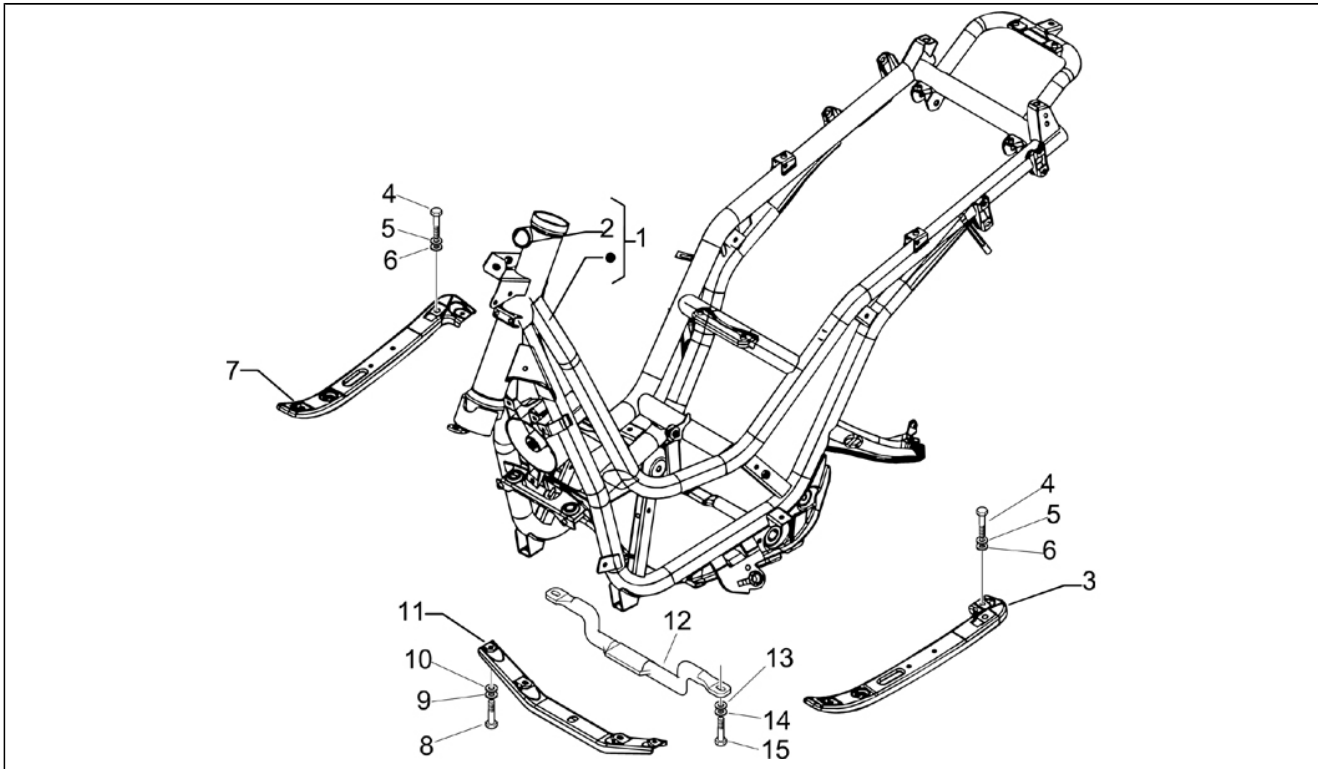

Assembly	Telaio - Plastiche - Carrozzerie
Code	02.01
Description	Telaio/scocca
Revision	1

Pos.	Code	Description	Q.ty	Variants
1	6239465	TELAIO CPI BEVERLY 250	1	
2	575357	Supporto serratura	1	
3	CM014001	Traversino	1	
3	CM174901	TRAVERSINO SX. APPOGGIO PEDANA	1	
4	031088	Vite M6x16	4	
5	016406	Rosetta	4	
6	003056	Rosetta 6,4x12x1	4	
7	CM014002	Traversino	1	
7	CM174902	TRAVERSINO DX APPOGGIO PEDANA	1	
8	031117	Vite m8x18 zn	2	
9	003038	Rondella piana 8,4x18x2	2	
10	016408	Rosetta elastica	2	
11	577896	Traversino	1	
12	577901	Traversino	1	
13	003038	Rondella piana 8,4x18x2	2	
14	016408	Rosetta elastica	2	
15	031117	Vite m8x18 zn	2