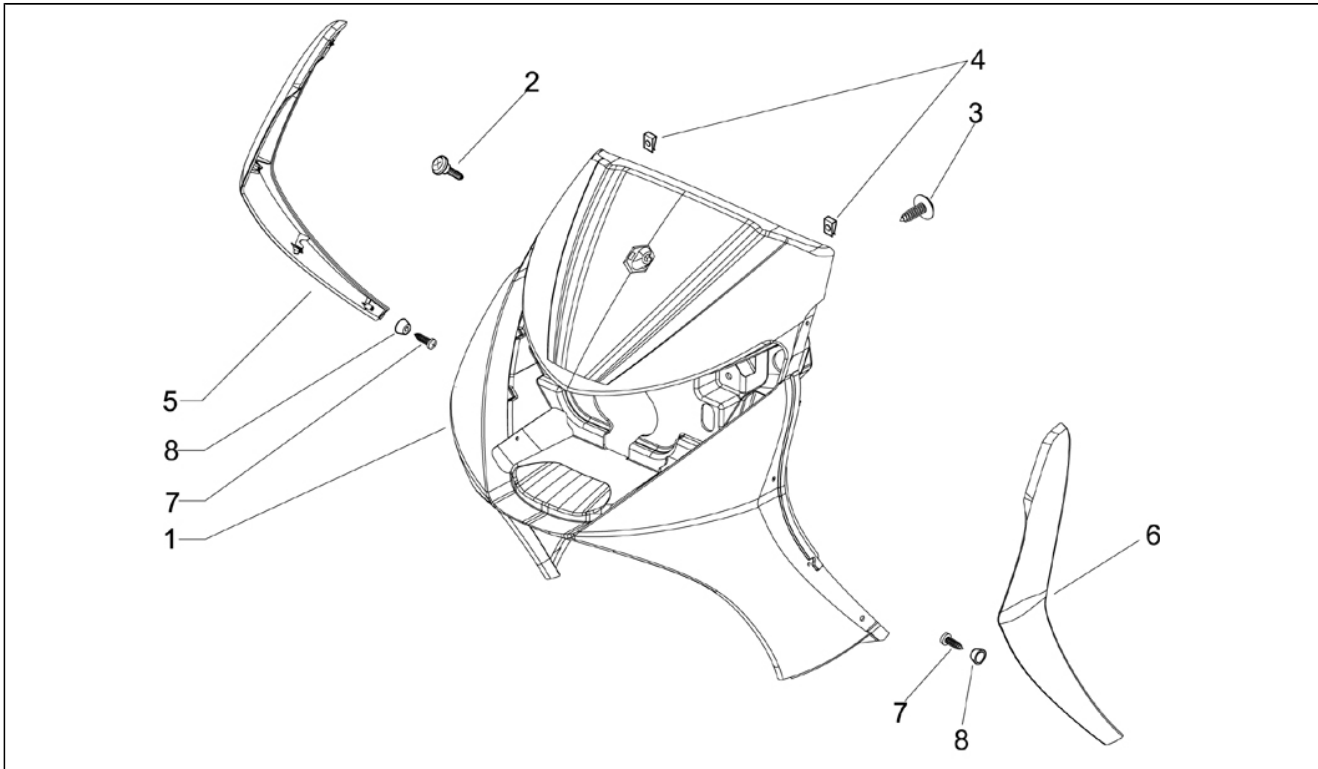

Assembly	Telaio - Plastiche - Carrozzerie
Code	02.26
Description	Scudo anteriore
Revision	1

Pos.	Code	Description	Q.ty	Variants
1	624605	SCUDO ANTERIORE	1	
1	62460500AF	SCUDO ANTERIORE	1	Colore:Azzurro Sky[424]
1	62460500DE	SCUDO ANTERIORE	1	Colore:Midnight[222/A]
1	62460500E1	SCUDO ANTERIORE	1	Colore:Cenere Opaco[121]
1	62460500F2	SCUDO ANTERIORE	1	Colore:Grigio Excalibur[738/A]
1	62460500ND	SCUDO ANTERIORE	1	Colore:Nero[71]
1	62460500NG	SCUDO ANTERIORE	1	Colore:Nero[94/A]
2	272836	Vite	1	
3	258249	Vite 4,2x19	2	
4	CM017410	Piastrina elastica	2	
5	CM008501000C	Deflettore	1	Colore: Nero[94/A] Colore: Midnight[222/A] Colore: Cenere Opaco[121] Colore: Grigio Excalibur[738/A] Colore: Nero[71] Colore:Azzurro Sky[424]
6	CM008502000C	Deflettore	1	Colore: Nero[94/A] Colore: Midnight[222/A] Colore: Grigio Excalibur[738/A] Colore: Nero[71] Colore: Cenere Opaco[121] Colore:Azzurro Sky[424]
7	297498	Vite	8	
8	230872	Capsula	2