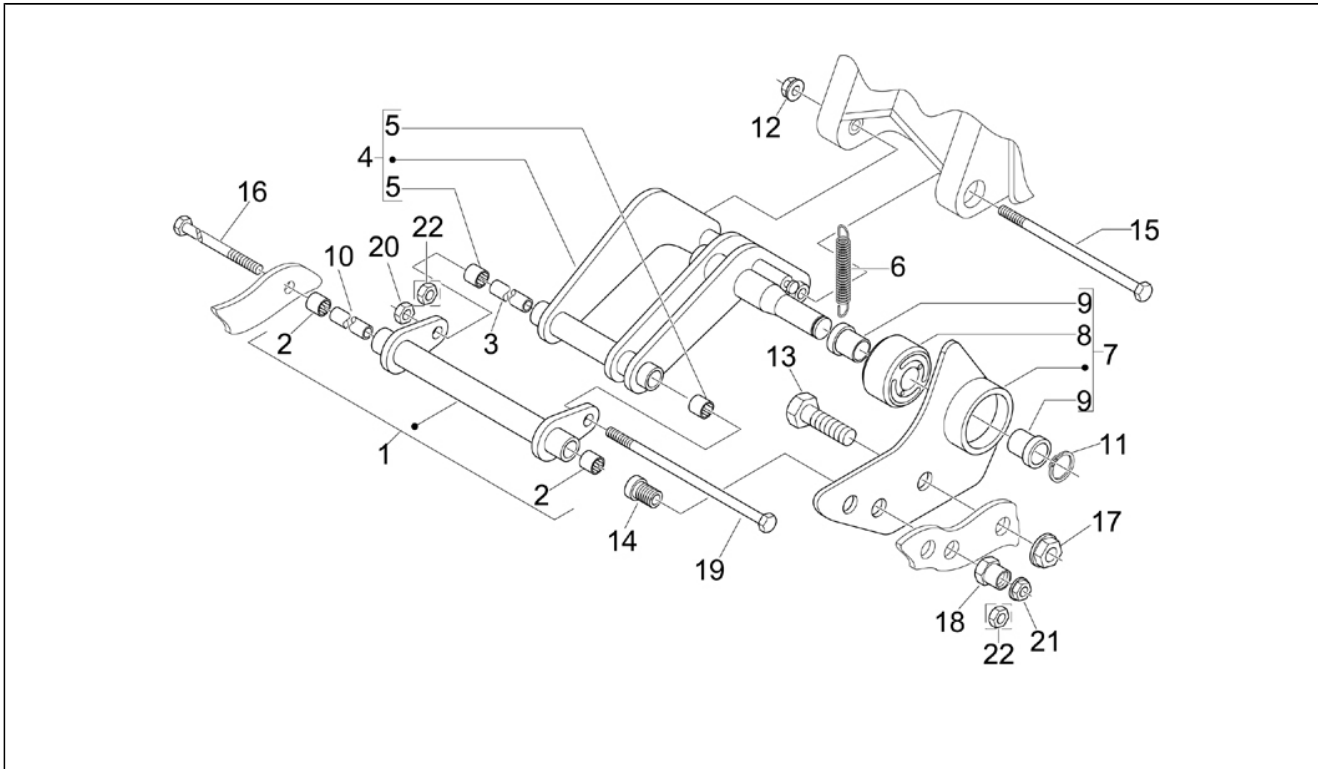

Assembly	Sospensioni - Ruote
Code	04.01
Description	Braccio oscillante
Revision	1

Pos.	Code	Description	Q.ty	Variants
1	56335R	BRACCIO OSCILLANTE LATO TELAIO COMPL.	1	
1	597503	Braccio oscillante	2	
2	597374	Astuccio a rullini	4	
3	CM067801	Distanziale	1	
4	598799	Braccio oscillante	2	
5	597374	Astuccio a rullini	2	
6	597490	Molla	1	
7	600537	Staffa	1	
8	272750	Tampone	1	
9	273460	Bussola	2	
10	CM067803	Distanziale	1	
11	006416	Anello Seeger	1	
12	564878	Dado	1	
13	597893	Vite esagonale	1	
14	597774	Bussola	1	
15	597081	Vite	1	
16	597080	Vite esagonale	1	
17	564878	Dado	1	
18	564611	Dado m22x2 h=8	1	
19	271807	Vite	1	
20	232108	Dado	1	
21	002440	Dado autobloc.	2	
21	231370	Dado autofrenante	1