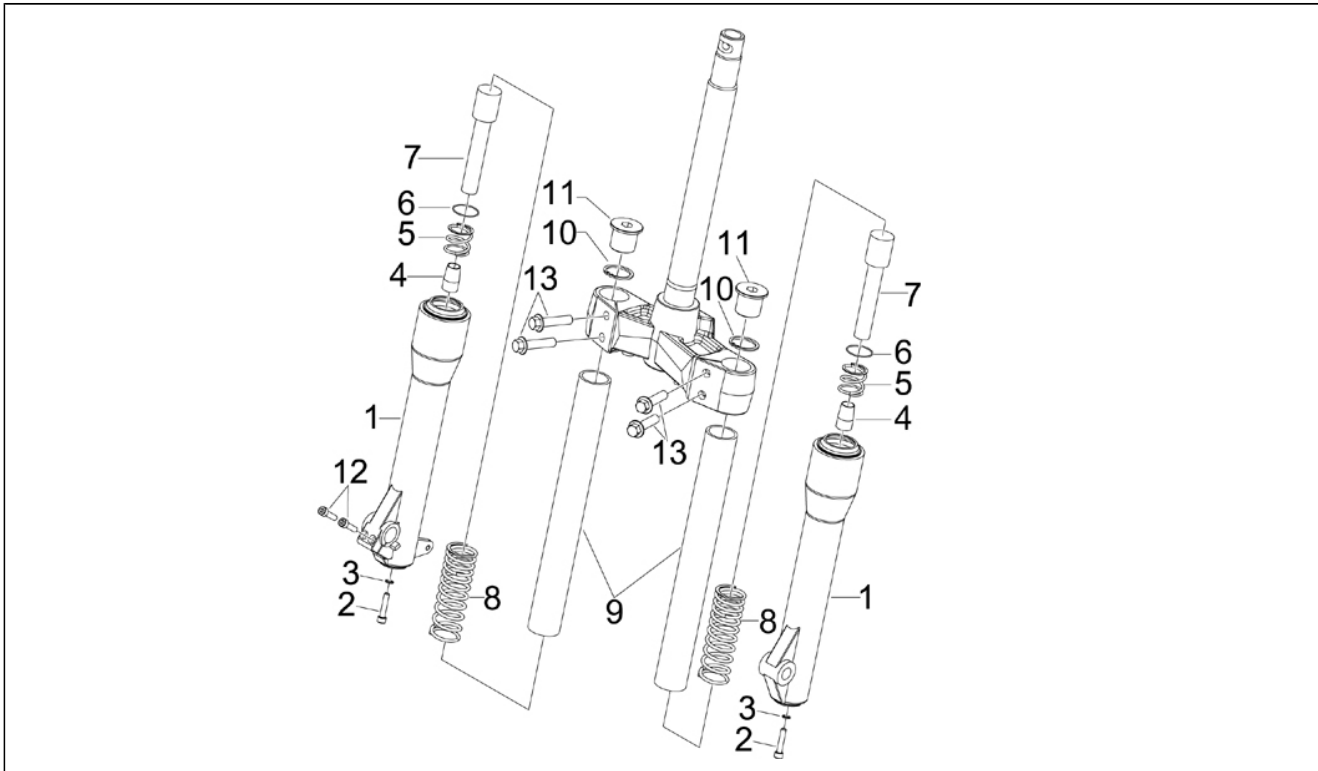

Assembly	Sospensioni - Ruote
Code	04.06
Description	Componenti della forcella (MVP)
Revision	1

Pos.	Code	Description	Q.ty	Variants
1	601452	Coppia foderi	1	
2	598180	Vite	2	
3	598181	Rondella	2	
4	601138	Tampone	2	
5	601143	Molla	2	
6	647101	SEGMENTO ELASTICO	2	
7	647102	ASTA FORCELLA	2	
8	646956	MOLLA FORCELLA	2	
9	647100	STELO FORCELLA	2	
10	601141	O-Ring	2	
11	601142	Tappo stelo	2	
12	598189	Vite	2	
13	497100	Vite	4