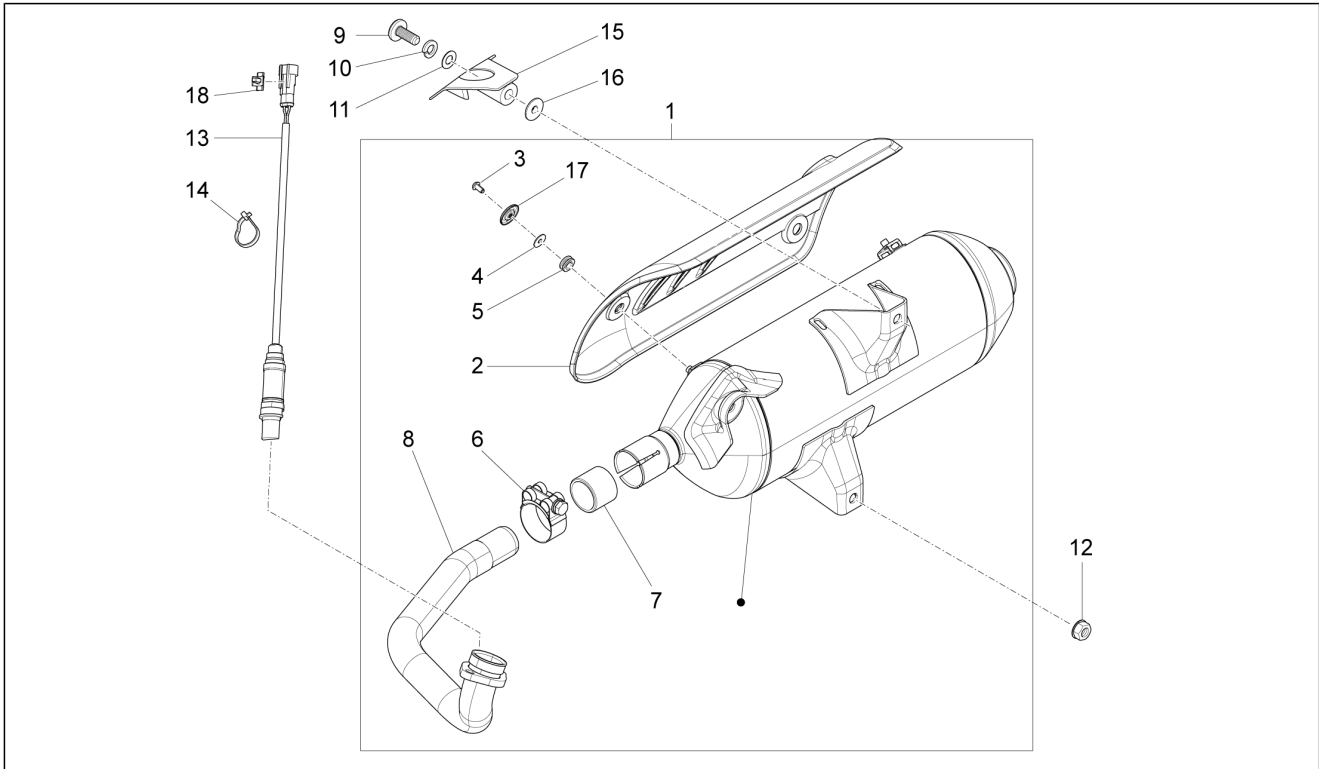

Gruppo	Motore
Codice	01.42
Descrizione	Marmitta
Revisione	1

Pos.	Codice	Descrizione	Q.ta	Varianti
1	B0153485	Marmitta completa di protezione	1	
2	877076	Protezione paracalore	1	
3	842908	Vite M5x10	3	
4	827526	Rondella piana	3	
5	487665	Tampone	3	
6	82789R	Fascetta stringitubo	1	
7	8263885	Boccola in grafite	1	
8	B016086	Collettore di scarico	1	
9	599208	Vite TE M8x30	3	
10	834187	Rosetta elastica 16x8,2x2,2	3	
11	848452	Rondella piana 19,3x8,2x2,5	3	
12	436947	Dado esagonale	2	
13	639806	Sonda lambda	1	
14	145298	Fascetta a strappo L=180mm	1	
15	AP8119925	Tappo	1	
16	873450	Distanziale	1	
17	482282	Bicchierino	3	
18	639560	Molletta per connettore	1