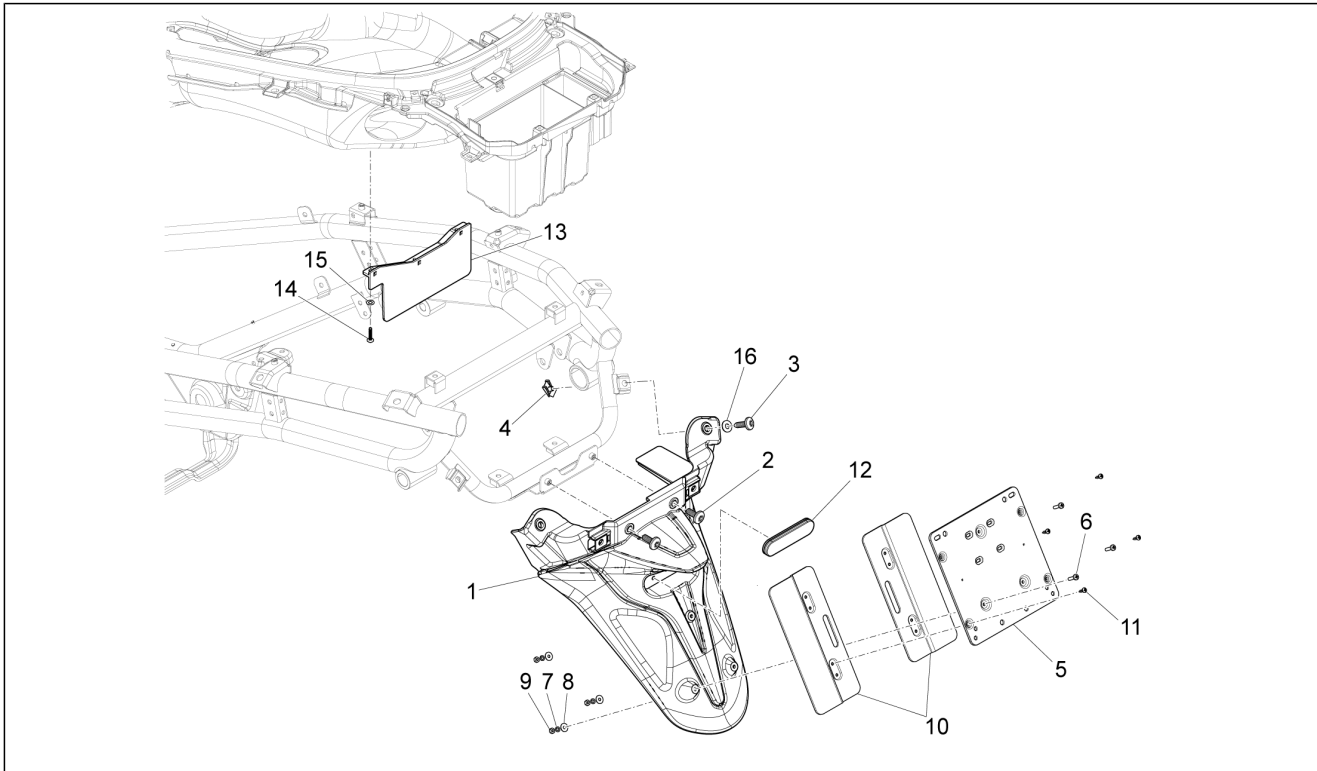

Gruppo	Telaio - Plastiche - Carrozzerie
Codice	02.37
Descrizione	Coperture posteriori - Paraspruzzi
Revisione	1

Pos.	Codice	Descrizione	Q.ta	Varianti
1	67345900H7	Paraspruzzi posteriore	1	Colore veicolo:Nero[98/A] Colore veicolo:Grigio[713/B] Colore veicolo:Blu[222/A] Colore veicolo:Marrone[120/A]
2	CM179301	Vite torx M6x16	2	
3	CM179201	Vite metrica M6x22	2	
4	254485	Piastrina elastica M6	2	
5	584884	Portatarga	1	
6	018591	Vite M4x14	3	
7	013763	Rondella piana 4,2x12x1	3	
8	016404	Rondella piana 4,2x7,6x0,9	3	
9	020104	Dado M4	3	
10	584877	Prolunga portatarga	2	
11	268596	Vite autofilettante D4x13	4	
12	58233R	Catadiottro posteriore	1	
13	674243	Paraspruzzi motore	1	
14	297498	Vite autofilettante M3,5x13	3	
15	013763	Rondella piana 4,2x12x1	3	
16	709047	Rondella elastica	2