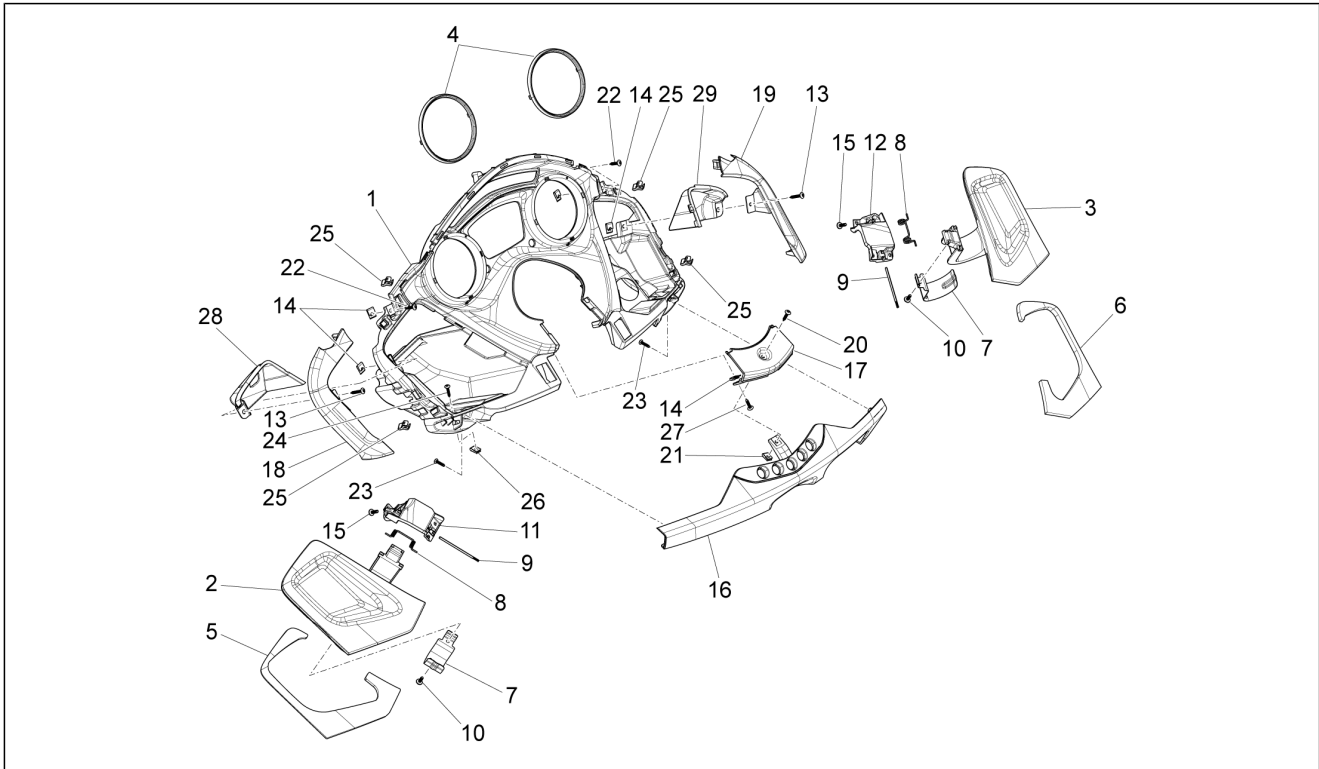

Gruppo	Telaio - Plastiche - Carrozzerie
Codice	02.36
Descrizione	Coperture anteriori - Paraspruzzi
Revisione	1

Pos.	Codice	Descrizione	Q.ta	Varianti
1	67343000H7	Plancia posteriore	1	Colore veicolo:Blu[222/A] Colore veicolo:Grigio[713/B] Colore veicolo:Nero[98/A] Colore veicolo:Marrone[120/A] Colore veicolo:Nero[98/A] Colore veicolo:Bianco[566] Colore veicolo:Marrone[120/A] Colore veicolo:Grigio[713/B] Colore veicolo:Blu[222/A]
2	673437000C	Portello SX plancia	1	Colore veicolo:Blu[222/A] Colore veicolo:Grigio[713/B] Colore veicolo:Marrone[120/A] Colore veicolo:Marrone[120/A] Colore veicolo:Nero[98/A] Colore veicolo:Blu[222/A]
2	67343700MA	Portello SX plancia	1	Colore veicolo:Nero[98/A] Colore veicolo:Nero[98/A] Colore veicolo:Bianco[566]
3	673438000C	Portello DX plancia	1	Colore veicolo:Blu[222/A] Colore veicolo:Grigio[713/B] Colore veicolo:Marrone[120/A] Colore veicolo:Grigio[713/B] Colore veicolo:Marrone[120/A] Colore veicolo:Nero[98/A]
3	67343800MA	Portello DX plancia	1	Colore veicolo:Nero[98/A] Colore veicolo:Nero[98/A] Colore veicolo:Bianco[566]
4	674033	Cornice strumento	2	
5	675405	Insonorizzante sx	1	
6	675406	Insonorizzante dx	1	
7	674683	Cavallotto	2	
8	975685	Molla	2	
9	675031	Perno fulcro portello	2	
10	CM178603	Vite autofilettante D4.2x13	2