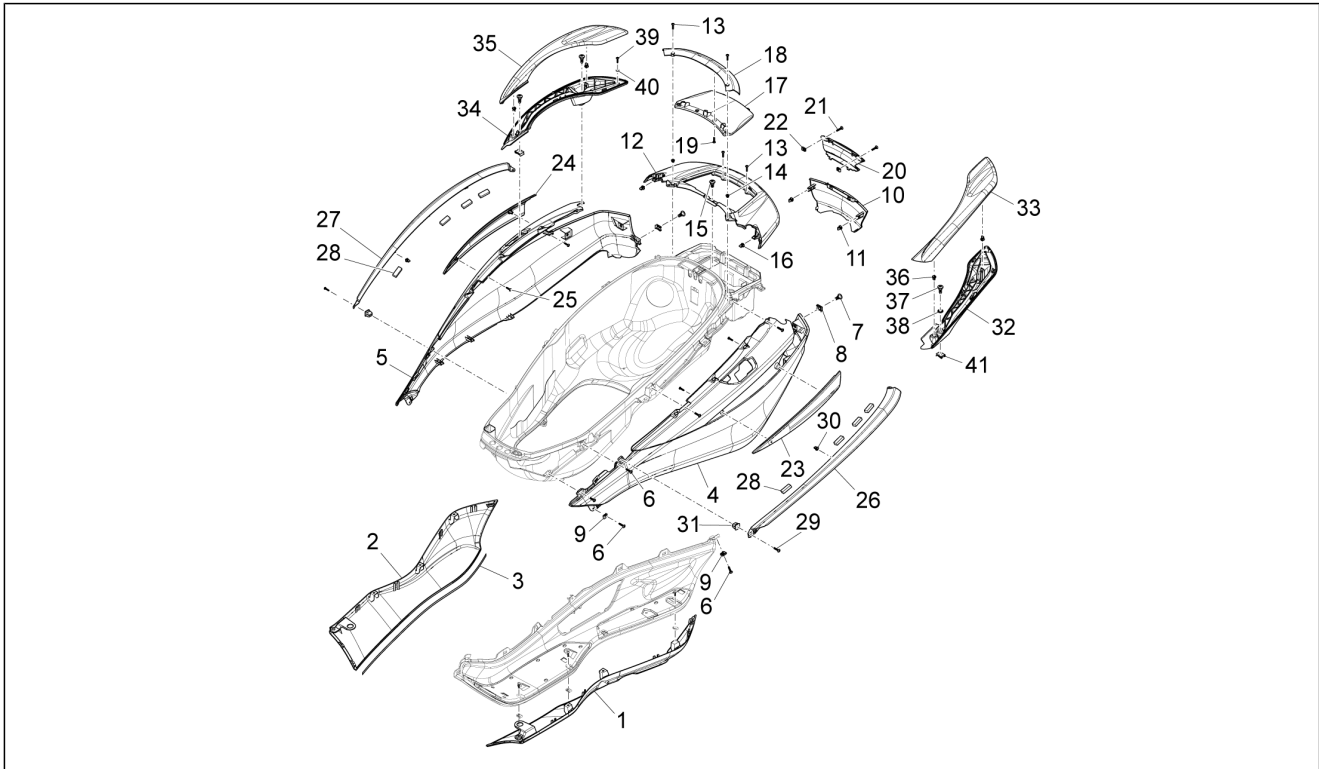

Gruppo	Telaio - Plastiche - Carrozzerie
Codice	02.32
Descrizione	Coperture laterali - Spoiler
Revisione	1

Pos.	Codice	Descrizione	Q.ta	Varianti
34	67421600XN2	Maniglia posteriore inferiore DX	1	Colore veicolo:Nero[98/A] Colore veicolo:Nero[98/A]
35	674215	Maniglia posteriore superiore DX	1	
35	67421500BT	Maniglia posteriore superiore DX	1	Colore veicolo:Bianco[566]
35	67421500DE	Maniglia posteriore superiore DX	1	Colore veicolo:Blu[222/A] Colore veicolo:Blu[222/A]
35	67421500EV	Maniglia posteriore superiore DX	1	Colore veicolo:Grigio[713/B] Colore veicolo:Grigio[713/B]
35	67421500M8	Maniglia posteriore superiore DX	1	Colore veicolo:Marrone[120/A] Colore veicolo:Marrone[120/A]
35	67421500XN2	Maniglia posteriore superiore DX	1	Colore veicolo:Nero[98/A] Colore veicolo:Nero[98/A]
36	D9004468091	Clip a pinza	4	
37	656894	Vite TB Torx	4	
38	012540	Rosetta dentellata 14x8,3x1,8	4	
39	296141	Vite autofilettante	4	
40	003058	Rosetta piana 15x8,4x1,5	4	
41	575268	Piastrina elastica M8	4