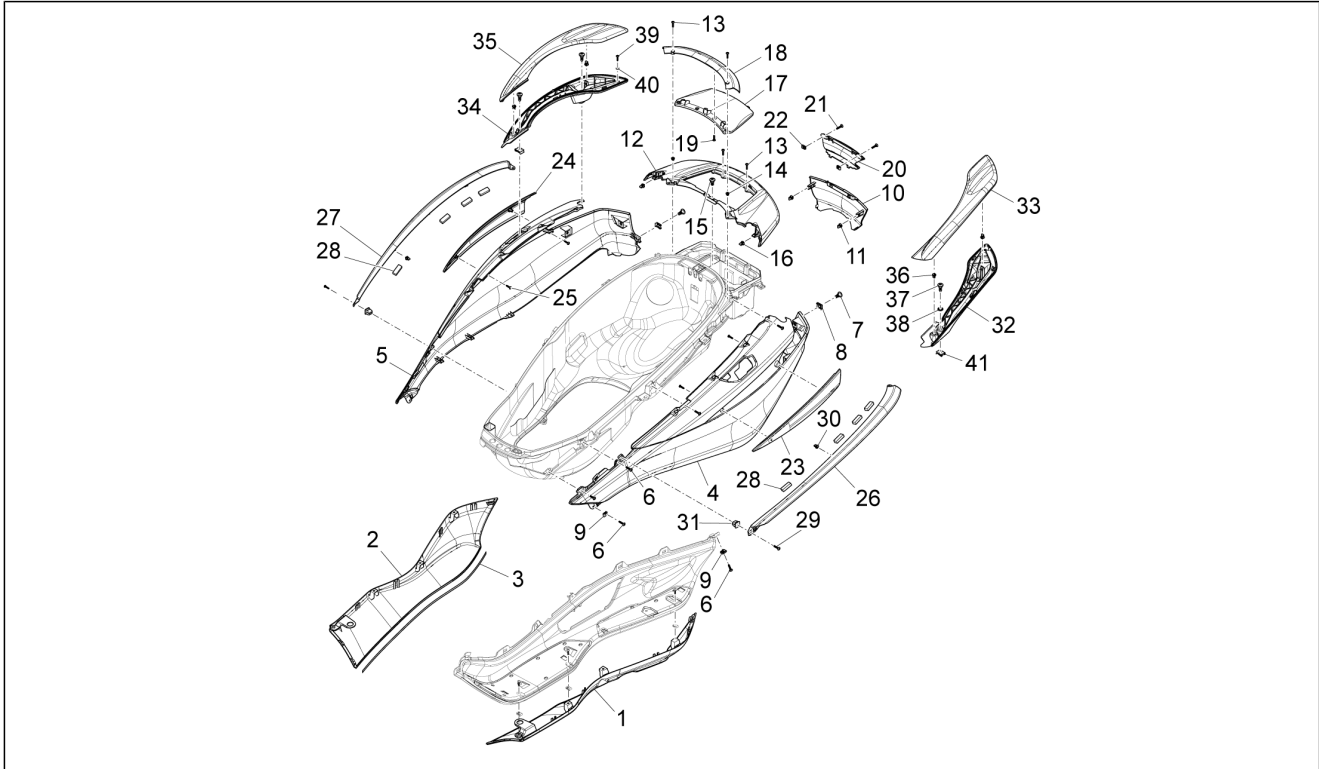

Gruppo	Telaio - Plastiche - Carrozzerie
Codice	02.32
Descrizione	Coperture laterali - Spoiler
Revisione	1

Pos.	Codice	Descrizione	Q.ta	Varianti
1	673451	Spoiler Sx	1	
1	67345100BT	Spoiler Sx	1	Colore veicolo: Bianco[566]
1	67345100DE	Spoiler Sx	1	Colore veicolo: Blu[222/A] Colore veicolo: Blu[222/A]
1	67345100EV	Spoiler Sx	1	Colore veicolo: Grigio[713/B] Colore veicolo: Grigio[713/B]
1	67345100M8	Spoiler Sx	1	Colore veicolo: Marrone[120/A] Colore veicolo: Marrone[120/A]
1	67345100XN2	Spoiler Sx	1	Colore veicolo: Nero[98/A] Colore veicolo: Nero[98/A]
2	673452	Spoiler Dx	1	
2	67345200BT	Spoiler Dx	1	Colore veicolo: Bianco[566]
2	67345200DE	Spoiler Dx	1	Colore veicolo: Blu[222/A] Colore veicolo: Blu[222/A]
2	67345200EV	Spoiler Dx	1	Colore veicolo: Grigio[713/B] Colore veicolo: Grigio[713/B]
2	67345200M8	Spoiler Dx	1	Colore veicolo: Marrone[120/A] Colore veicolo: Marrone[120/A]
2	67345200XN2	Spoiler Dx	1	Colore veicolo: Nero[98/A] Colore veicolo: Nero[98/A]
3	CM017718	Guarnizione L=120 D = 7	1	
4	673455	Fiancata posteriore sx	1	
4	67345500BT	Fiancata posteriore sx	1	Colore veicolo: Bianco[566]
4	67345500DE	Fiancata posteriore sx	1	Colore veicolo: Blu[222/A] Colore veicolo: Blu[222/A]
4	67345500EV	Fiancata posteriore sx	1	Colore veicolo: Grigio[713/B] Colore veicolo: Grigio[713/B]
4	67345500M8	Fiancata posteriore sx	1	Colore veicolo: Marrone[120/A] Colore veicolo: Marrone[120/A]
4	67345500XN2	Fiancata posteriore sx	1	Colore veicolo: Nero[98/A] Colore veicolo: Nero[98/A]