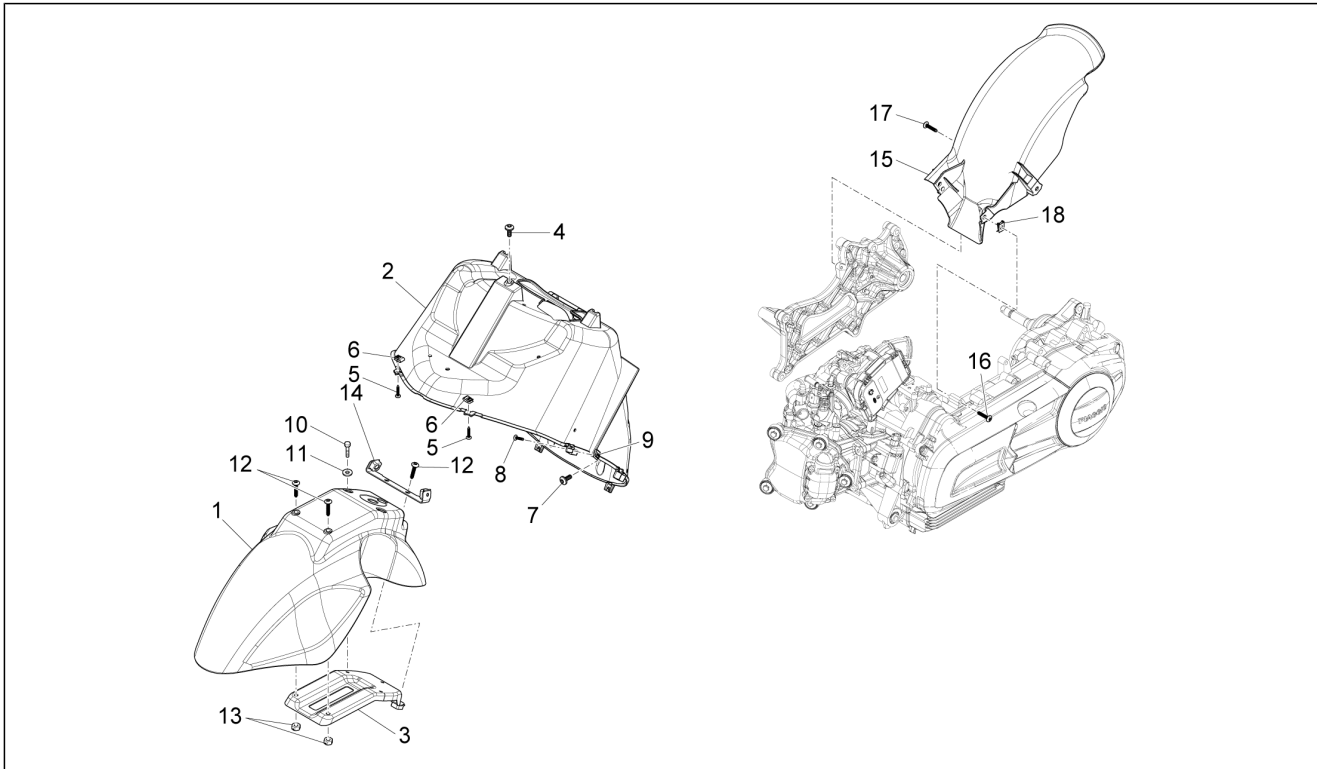

Gruppo	Telaio - Plastiche - Carrozzerie
Codice	02.33
Descrizione	Vano ruota - Parafango
Revisione	1

Pos.	Codice	Descrizione	Q.ta	Varianti
1	673444	Parafango anteriore	1	
1	67344400BT	Parafango anteriore	1	Colore veicolo: Bianco[566]
1	67344400DE	Parafango anteriore	1	Colore veicolo: Blu[222/A] Colore veicolo: Marrone[120/A]
1	67344400EV	Parafango anteriore	1	Colore veicolo: Grigio[713/B] Colore veicolo: Grigio[713/B]
1	67344400M8	Parafango anteriore	1	Colore veicolo: Marrone[120/A] Colore veicolo: Marrone[120/A]
1	67344400XN2	Parafango anteriore	1	Colore veicolo: Nero[98/A] Colore veicolo: Nero[98/A]
2	673423	Vano ruota	1	
3	674871	Staffa fissaggio parafango	1	
4	CM179301	Vite torx M6x16	1	
5	CM178604	Vite autofilettante	6	
6	CM017410	Piastrina elastica	6	
7	CM179301	Vite torx M6x16	2	
8	CM178601	Vite autofilettante D4.2x16	6	
9	CM017410	Piastrina elastica	6	
10	031086	Vite m6x12	3	
11	006966	Rondella elastica 6,4x11x0,5	3	
12	CM179202	Vite	4	
13	195482	Dado autofrenante M6	2	
14	668220	Staffa attacco tubazioni	1	
15	674218	Parafango posteriore	1	
16	CM179303	Vite metrica M6x30	1	
17	CM179201	Vite metrica M6x22	1	
18	254485	Piastrina elastica M6	1