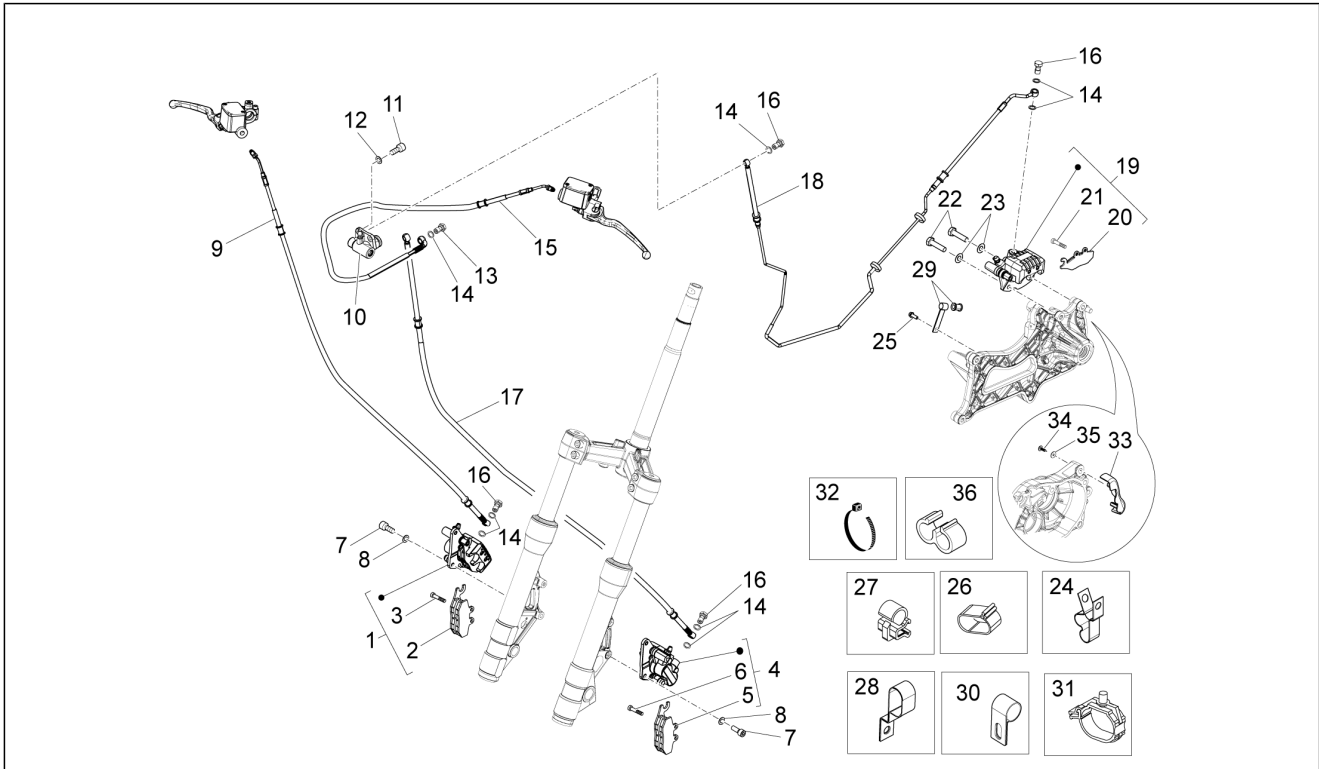

Gruppo	Impianto frenante - Trasmissioni
Codice	05.01
Descrizione	Tubazioni freno - Pinze freno
Revisione	1

Pos.	Codice	Descrizione	Q.ta	Varianti
1	CM068316	Pinza freno destra	1	
2	668017	Coppia pasticche freno	1	
3	666139	Perno fermo piastra freno	1	
4	CM068317	Pinza freno sinistra	1	
5	668021	Coppia pasticche freno	1	
6	666139	Perno fermo piastra freno	1	
7	651297	Vite testa bombata torx	4	
8	709047	Rondella elastica	4	
9	668228	Tubazione idraulica freno	1	
10	CM086101	Valvola regolazione pressione	1	
11	709099	Vite TCEI M6x16	2	
12	006976	Rosetta elastica 12x6,4x0,5	2	
13	597633	Vite tubo olio *	1	
14	127927	Guarnizione	11	
15	668229	Tubazione freno (valvola-pinza SX)	1	
16	265451	Vite tubo olio M10x18	4	
17	668231	Tubazione freno (valvola-pinza)	1	
18	667799	Tubazione freno (valvola-pinza)	1	
18	668722	Tubazione freno (valvola-pinza)	1	
19	CM068318	Pinza freno	1	
20	665842	Coppia pasticche freno (Heng Tong)	1	
21	666139	Perno fermo piastra freno	1	
22	668136	Vite TE	2	
23	709646	Rondella	2	
24	666047	Fascetta	2	
25	434541	Vite TE flangiata M6x16	5	
26	179013	Molletta	1	
27	CM013201	Molletta	1