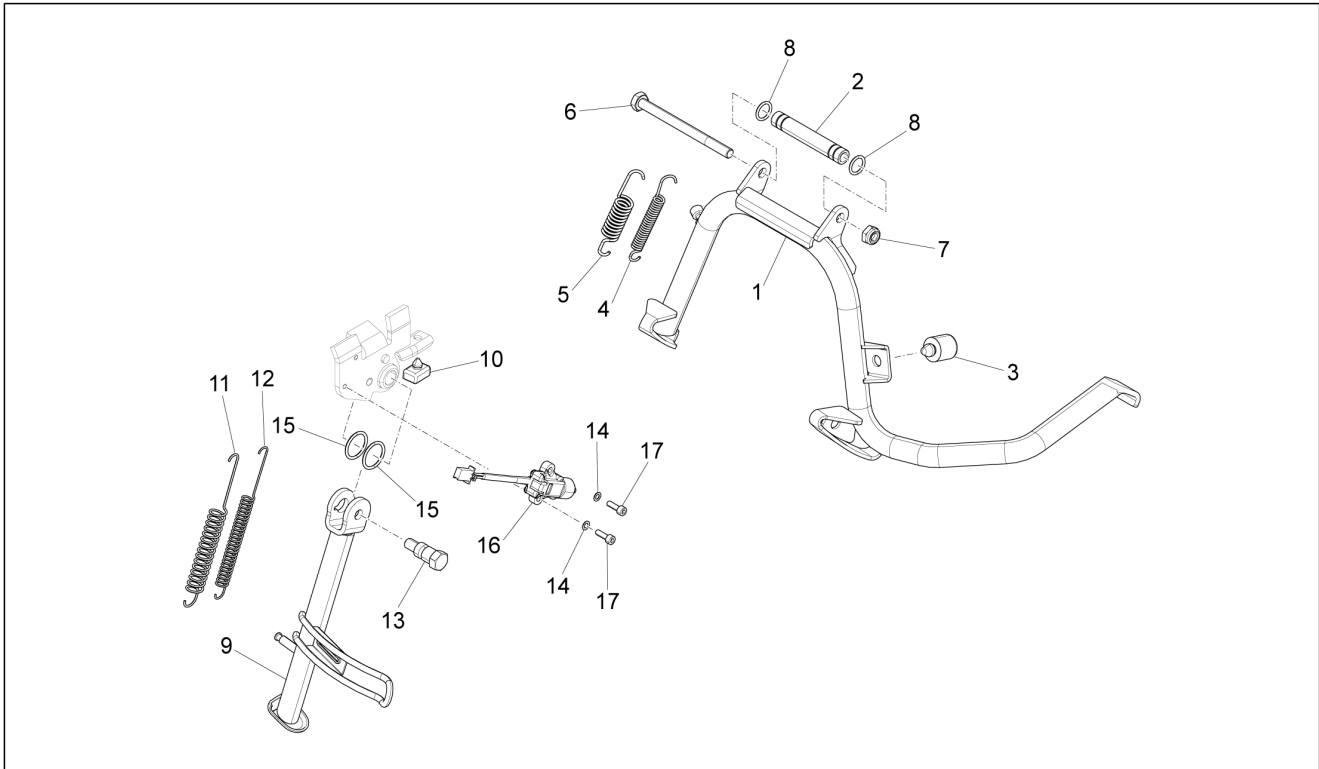

Gruppo	Telaio - Plastiche - Carrozzerie
Codice	02.25
Descrizione	Cavalletto/i
Revisione	1

Pos.	Codice	Descrizione	Q.ta	Varianti
1	668434	Cavalletto centrale con P.I.	1	
2	582298	Distanziale	1	
3	272426	Tampone	1	
4	581248	Molla interna	1	
5	581249	Molla esterna	1	
6	030115	Vite TE M10x130	1	
7	002440	Dado autofrenante M10	1	
8	273754	O-ring	2	
9	668702	Cavalletto laterale con p.i	1	
10	582885	Tampone di scontro	1	
11	668678	Molla esterna	1	
12	668679	Molla interna	1	
13	647595	Vite speciale	1	
14	012532	Rondella 5,3x10x0	2	
15	191189	Guarnizione	2	
16	642559	Pulsante cavalletto	1	
17	292889	Vite TCEI M5x16	2