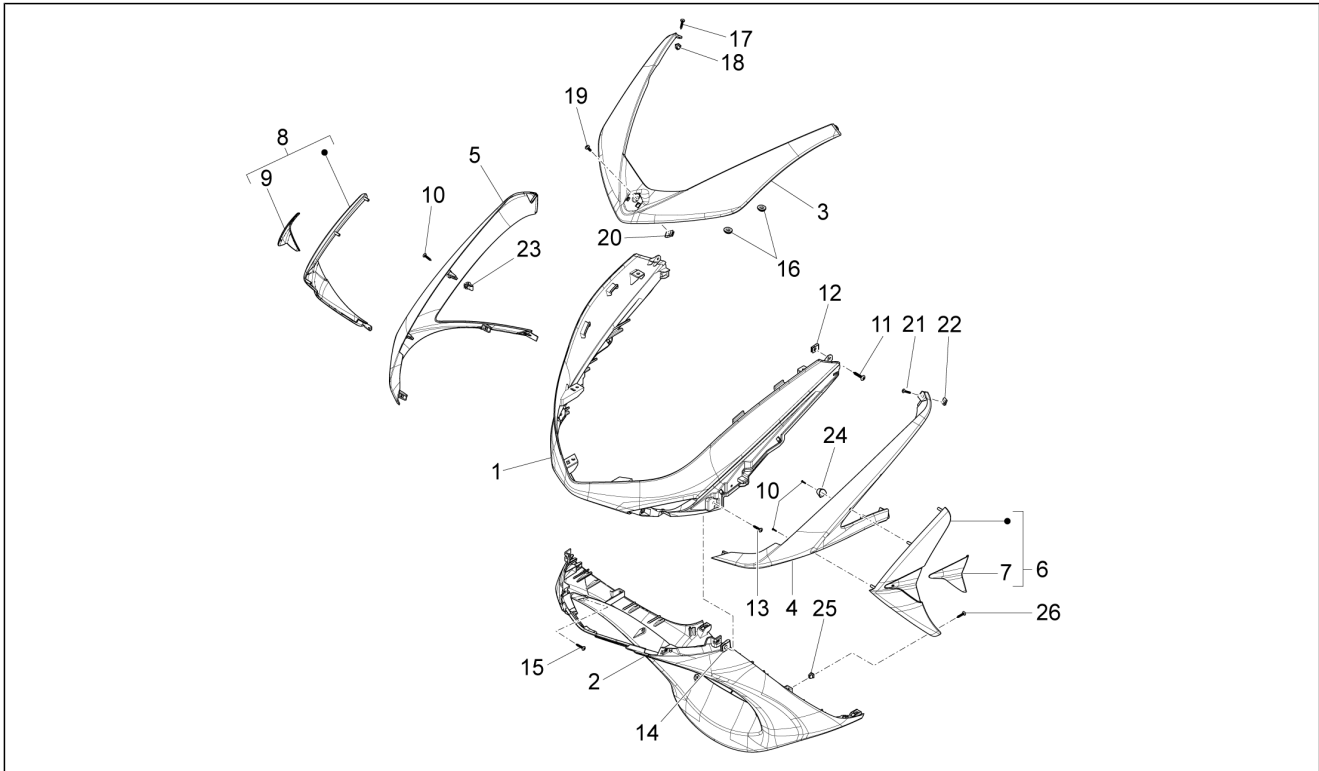

Gruppo	Telaio - Plastiche - Carrozzerie
Codice	02.26
Descrizione	Scudo anteriore
Revisione	1

Pos.	Codice	Descrizione	Q.ta	Varianti
1	673422	Scudo anteriore	1	
1	67342200BT	Scudo anteriore	1	Colore veicolo: Bianco[566]
1	67342200DE	Scudo anteriore	1	Colore veicolo: Blu[222/A] Colore veicolo: Blu[222/A]
1	67342200EV	Scudo anteriore	1	Colore veicolo: Grigio[713/B] Colore veicolo: Grigio[713/B]
1	67342200M8	Scudo anteriore	1	Colore veicolo: Marrone[120/A] Colore veicolo: Marrone[120/A]
1	67342200XN2	Scudo anteriore	1	Colore veicolo: Nero[98/A] Colore veicolo: Nero[98/A]
2	674679	Scudo inferiore	1	
2	67467900BT	Scudo inferiore	1	Colore veicolo: Bianco[566]
2	67467900DE	Scudo inferiore	1	Colore veicolo: Blu[222/A] Colore veicolo: Blu[222/A]
2	67467900EV	Scudo inferiore	1	Colore veicolo: Grigio[713/B] Colore veicolo: Grigio[713/B]
2	67467900M8	Scudo inferiore	1	Colore veicolo: Marrone[120/A] Colore veicolo: Marrone[120/A]
2	67467900XN2	Scudo inferiore	1	Colore veicolo: Nero[98/A] Colore veicolo: Nero[98/A]
3	673424	Copertura superiore scudo	1	
3	67342400BT	Copertura superiore scudo	1	Colore veicolo: Bianco[566]
3	67342400DE	Copertura superiore scudo	1	Colore veicolo: Blu[222/A] Colore veicolo: Blu[222/A]
3	67342400EV	Copertura superiore scudo	1	Colore veicolo: Grigio[713/B] Colore veicolo: Grigio[713/B]
3	67342400M8	Copertura superiore scudo	1	Colore veicolo: Marrone[120/A] Colore veicolo: Marrone[120/A]
3	67342400XN2	Copertura superiore scudo	1	Colore veicolo: Nero[98/A] Colore veicolo: Nero[98/A]
4	673435	Modanatura anteriore Sx	1