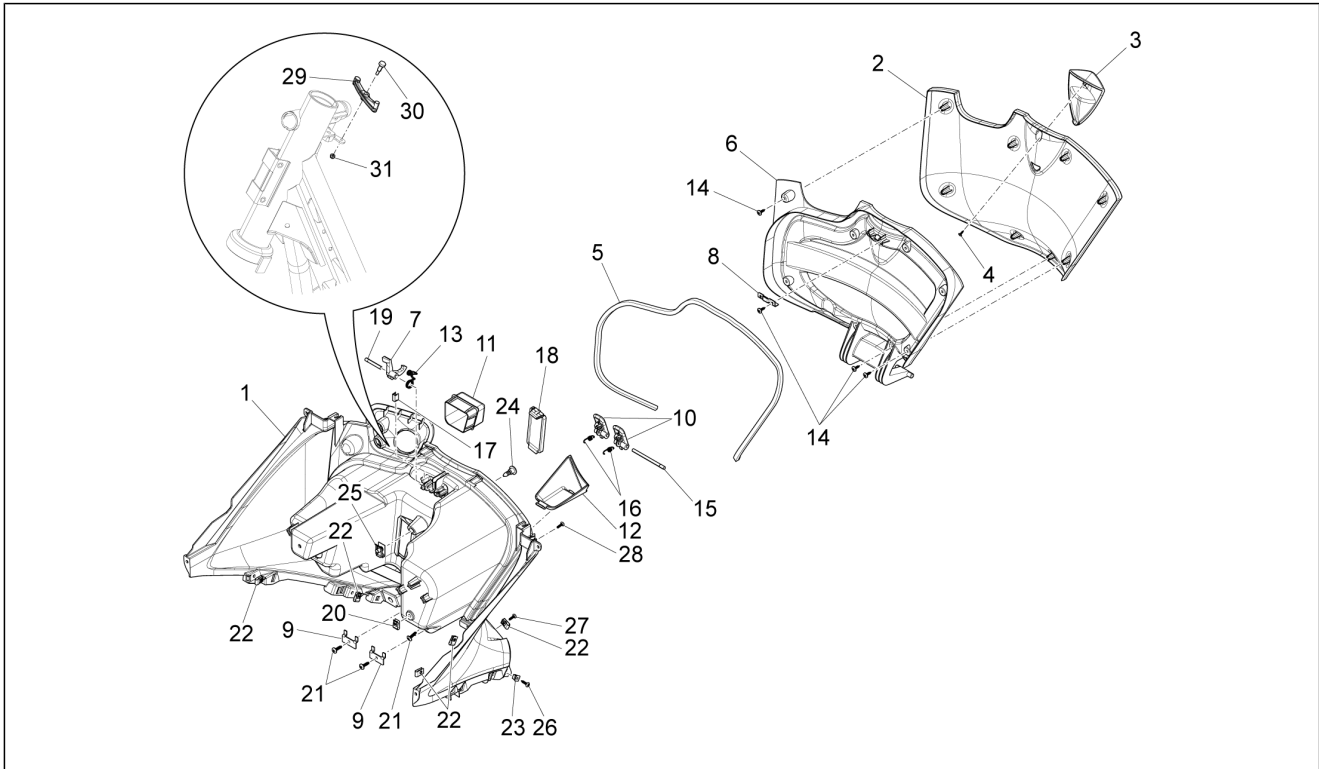

Gruppo	Telaio - Plastiche - Carrozzerie
Codice	02.30
Descrizione	Bauletto anteriore - Controscudo
Revisione	1

Pos.	Codice	Descrizione	Q.ta	Varianti
11	67468100H7	coperchio trousses	1	Colore veicolo:Nero[98/A] Colore veicolo:Marrone[120/A] Colore veicolo:Blu[222/A] Colore veicolo:Grigio[713/B] Colore veicolo:Nero[98/A] Colore veicolo:Bianco[566] Colore veicolo:Marrone[120/A] Colore veicolo:Grigio[713/B] Colore veicolo:Blu[222/A]
12	67468200H7	Marsupio	1	Colore veicolo:Nero[98/A] Colore veicolo:Marrone[120/A] Colore veicolo:Blu[222/A] Colore veicolo:Grigio[713/B] Colore veicolo:Nero[98/A] Colore veicolo:Bianco[566] Colore veicolo:Marrone[120/A] Colore veicolo:Grigio[713/B] Colore veicolo:Blu[222/A]
13	577005	Molla	1	
14	297498	Vite autofilettante M3,5x13	10	
15	575062	Perno	1	
16	577399	Molla	2	
17	299693	Molletta di aggancio	1	
18	575551	Portello ispezione	1	
19	270147	Perno	1	
20	CM017410	Piastrina elastica	2	
21	270793	Vite TBCIC 3,8x16	3	
22	CM017410	Piastrina elastica	8	
23	157716	Tassello ad espansione	2	
24	CM179201	Vite metrica M6x22	3	
25	254485	Piastrina elastica M6	3	
26	CM178601	Vite autofilettante D4.2x16	2