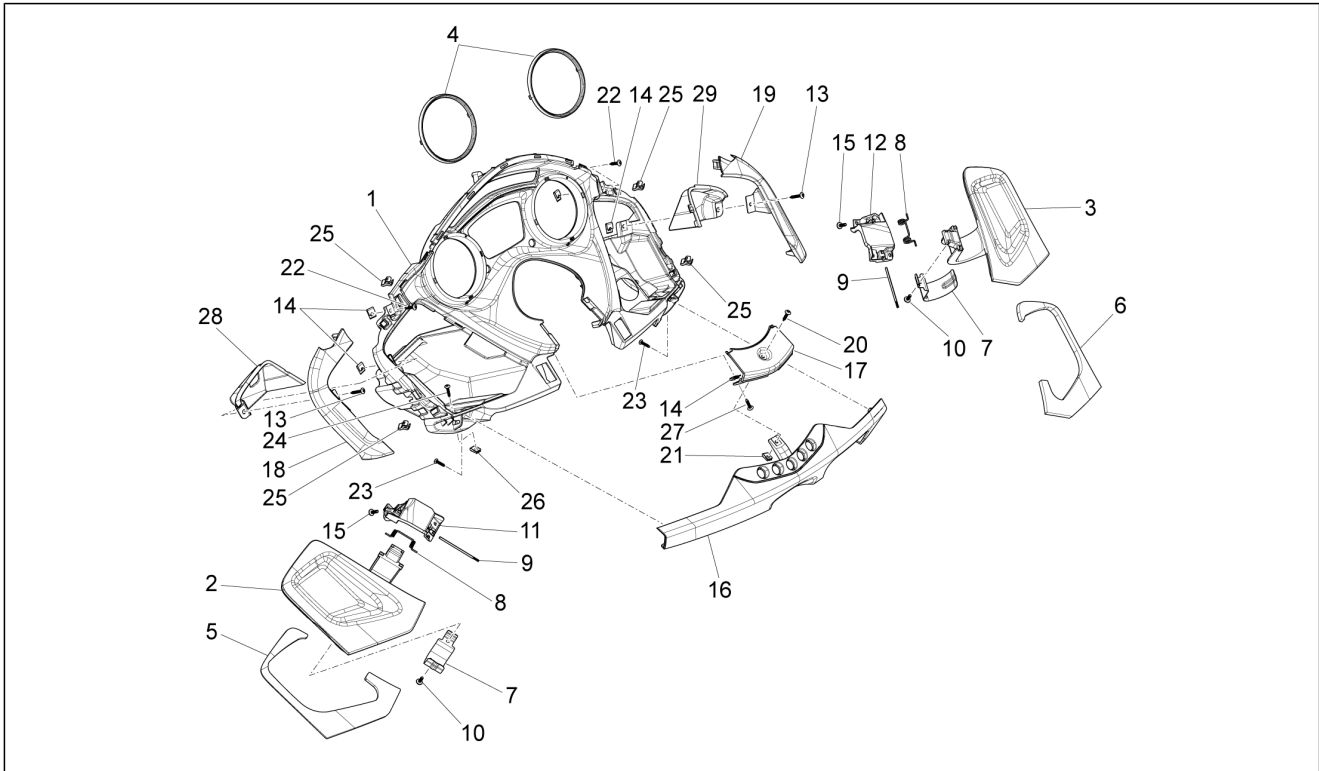

Gruppo	Telaio - Plastiche - Carrozzerie
Codice	02.36
Descrizione	Coperture anteriori - Paraspruzzi
Revisione	1

Pos.	Codice	Descrizione	Q.ta	Varianti
11	674225	Supporto sx	1	
12	674226	Supporto dx	1	
13	CM178604	Vite autofilettante	2	
14	CM017410	Piastrina elastica	6	
15	CM178606	Vite autofilettante 4,2x16	8	
16	673439	Coperchio plancia posteriore	1	
17	67468000H7	Coperchio plancia	1	Colore veicolo:Nero[98/A] Colore veicolo:Grigio[713/B] Colore veicolo:Blu[222/A] Colore veicolo:Marrone[120/A] Colore veicolo:Nero[98/A] Colore veicolo:Bianco[566] Colore veicolo:Marrone[120/A] Colore veicolo:Grigio[713/B] Colore veicolo:Blu[222/A]
18	67343100H7	Copertura SX plancia	1	Colore veicolo:Nero[98/A] Colore veicolo:Blu[222/A] Colore veicolo:Grigio[713/B] Colore veicolo:Marrone[120/A] Colore veicolo:Nero[98/A] Colore veicolo:Bianco[566] Colore veicolo:Marrone[120/A] Colore veicolo:Grigio[713/B] Colore veicolo:Blu[222/A]
19	67343200H7	Copertura DX plancia	1	Colore veicolo:Nero[98/A] Colore veicolo:Blu[222/A] Colore veicolo:Grigio[713/B] Colore veicolo:Marrone[120/A] Colore veicolo:Nero[98/A] Colore veicolo:Bianco[566] Colore veicolo:Marrone[120/A] Colore veicolo:Grigio[713/B] Colore veicolo:Blu[222/A]
20	CM178603	Vite autofilettante D4.2x13	1