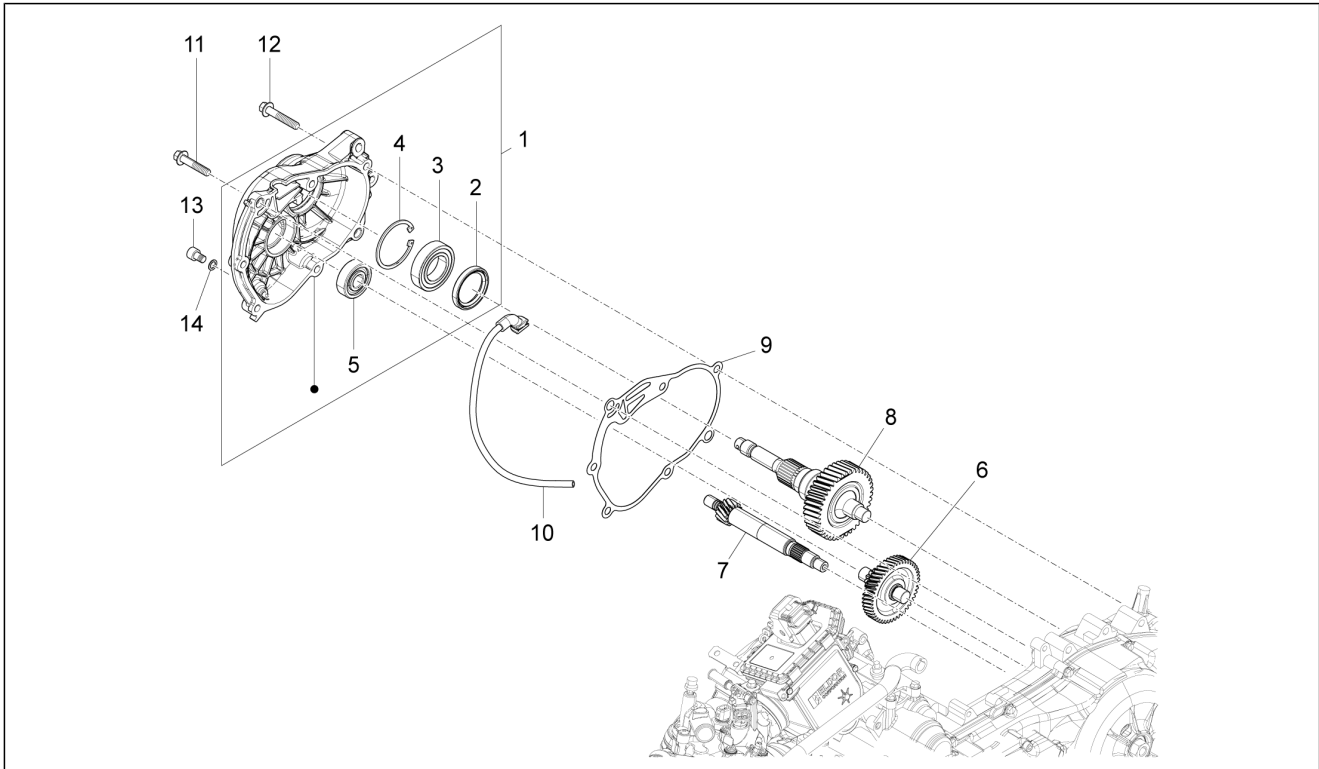

Gruppo	Motore
Codice	01.25
Descrizione	Gruppo riduttore
Revisione	1

Pos.	Codice	Descrizione	Q.ta	Varianti
1	8481875	Coperchio riduttore	1	
2	873351	Paraolio 38x50x7	1	
3	83034R	Cuscinetto radiale 30x55x13	1	
4	829206	Anello Seeger	1	
5	83018R	Cuscinetto radiale a sfere 15x42x13	1	
6	8753065	Albero di rinvio	1	
7	8738755	Albero puleggia condotta Z=14	1	
8	B016079	Asse ruota posteriore	1	
9	847931	Guarnizione	1	
10	CM162201	Tubo sfiato riduttore completo	1	
11	B016806	Vite TE flangiata M8x40	1	
12	487211	Vite TEF M8x45	6	
13	269755	Vite TCEI M8x12	1	
14	485703	Rondella 8.2x12x1	1