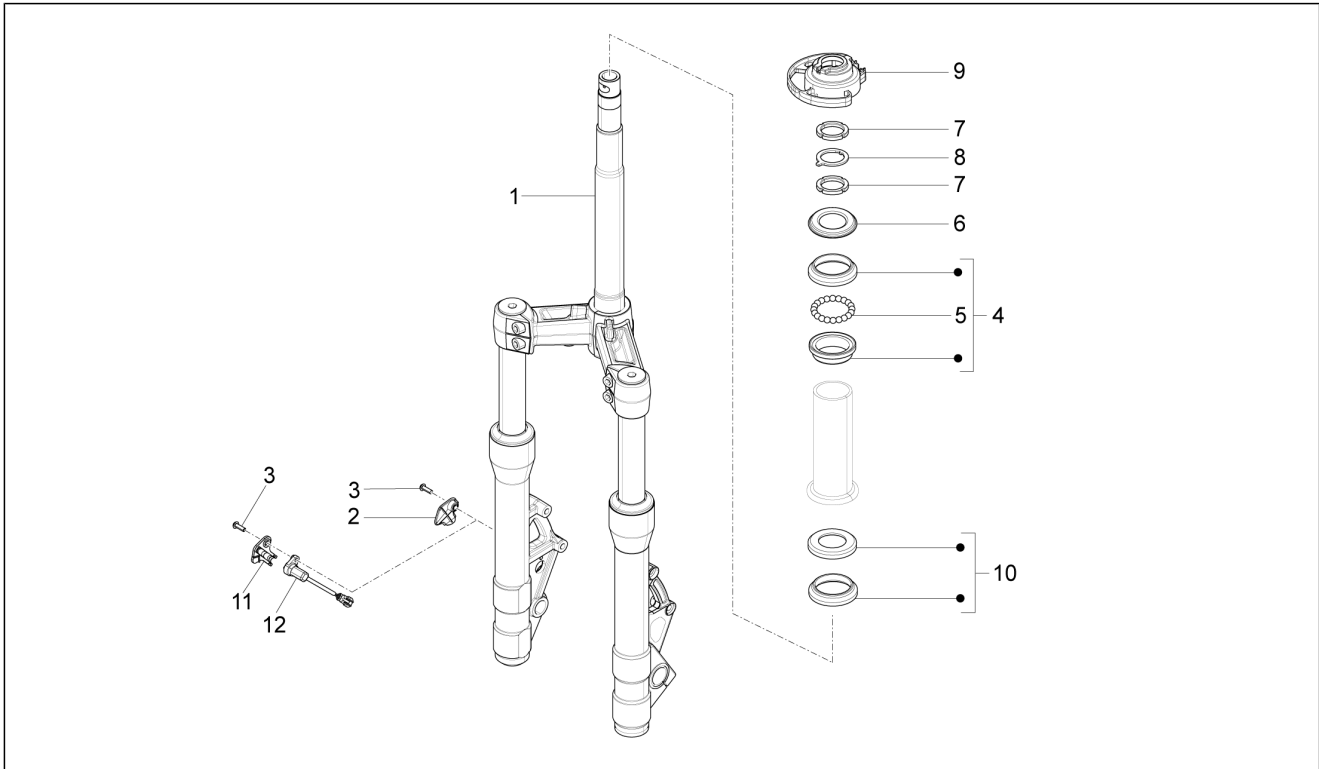

Gruppo	Sospensioni - Ruote
Codice	04.02
Descrizione	Forcella/tubo sterzo - Gruppo ralle
Revisione	1

Pos.	Codice	Descrizione	Q.ta	Varianti
1	58610R	Forcella anteriore	1	
2	668544	Coperchio completo	1	
3	842041	Vite	1	ABS - NO ABS: ABS - NO ABS:
4	600750	Ralla superiore	1	
5	564260	Gabbia a sfere	1	
6	600753	Scodellino	1	
7	0111094	Ghiera tubo sterzo	2	
8	582787	Piastrina di sicurezza sterzo	1	
9	666439	Colarino di protezione	1	
10	56430R	Ralla inferiore	1	
11	668489	Coperchio completo	1	ABS - NO ABS: ABS - NO ABS:
12	6429875	Sensore posteriore ABS	1	ABS - NO ABS: ABS - NO ABS: