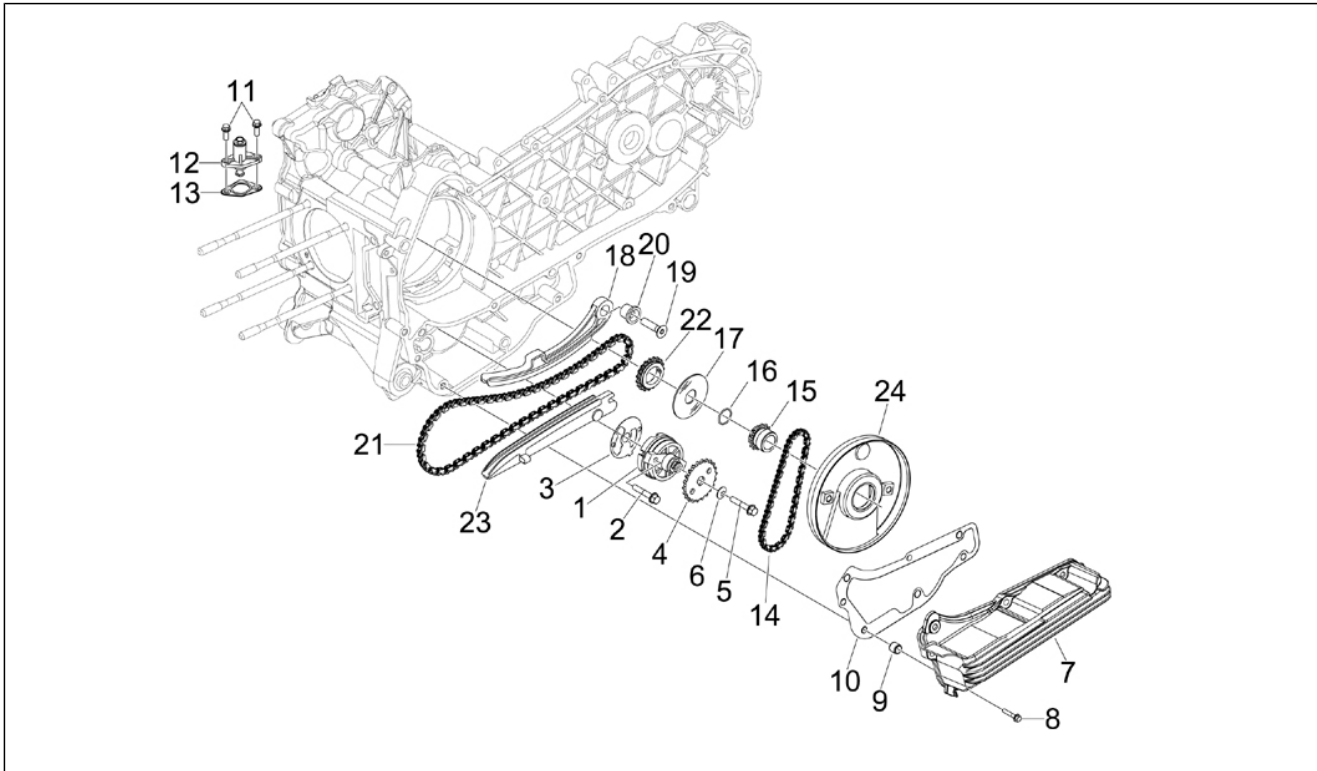

<b>Gruppo</b>	Motore
<b>Codice</b>	01.18
<b>Descrizione</b>	Pompa olio
<b>Revisione</b>	1

Pos.	Codice	Descrizione	Q.ta	Varianti
1	82948R	Pompa olio completa	1	
2	829593	Vite TE flangiata M5x35	2	
3	847929	Guarnizione carter-pompa olio	1	
4	287913	Ingranaggio pompa olio	1	
5	B016426	Vite TE flangiata M6x14	1	
6	436695	Molla a tazza $\varnothing 6,4 \times \varnothing 20 \times 2$	1	
7	875908	Coppa olio	1	
8	289731	Vite flangiata M6x30	7	
9	277916	Grano di riferimento	3	
10	846098	Guarnizione	1	
11	434541	Vite TE flangiata M6x16	2	
12	82650R	Tendicatena completo	1	
13	847928	Guarnizione	1	
14	82649R	Catena pompa olio	1	
15	82783R	Pignone comando pompa olio	1	
16	825952	Anello di tenuta	1	
17	483918	Rondella paraolio	1	
18	840510	Asta tendicatena	1	
19	B016774	Vite TE flangiata M6x25	1	
20	485868	Distanziale	1	
21	82644R	Catena distribuzione	1	
22	82782R	Pignone catena distribuzione	1	
23	828308	Pattino tendicatena	1	
24	847116	Coperchio distribuzione	1	