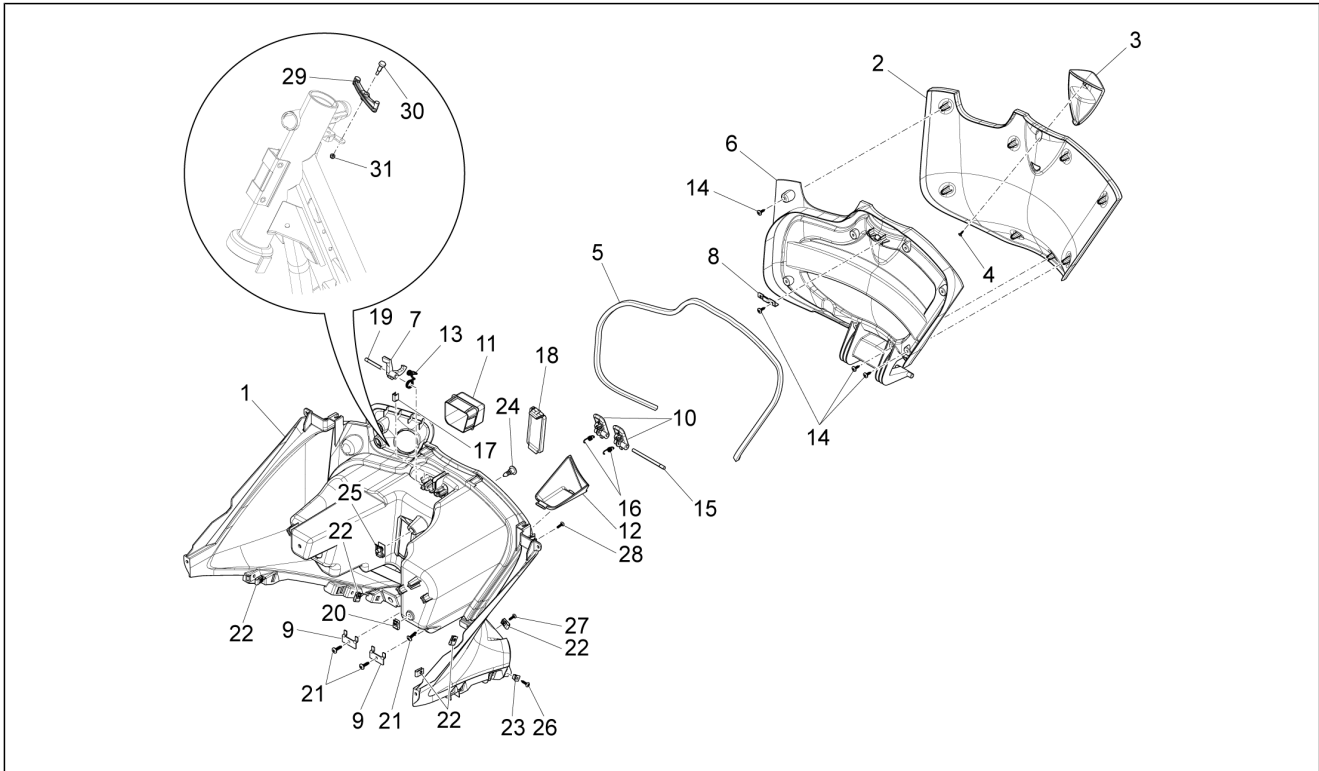

Gruppo	Telaio - Plastiche - Carrozzerie
Codice	02.30
Descrizione	Bauletto anteriore - Controscudo
Revisione	1

Pos.	Codice	Descrizione	Q.ta	Varianti
1	67342600H7	Bauletto anteriore	1	Colore veicolo:Nero[98/A] Colore veicolo:Marrone[120/A] Colore veicolo:Blu[222/A] Colore veicolo:Grigio[713/B] Colore veicolo:Nero[98/A] Colore veicolo:Bianco[566] Colore veicolo:Marrone[120/A] Colore veicolo:Grigio[713/B] Colore veicolo:Blu[222/A]
2	673427000C	Portello bauletto	1	Colore veicolo:Marrone[120/A] Colore veicolo:Blu[222/A] Colore veicolo:Grigio[713/B] Colore veicolo:Blu[222/A] Colore veicolo:Marrone[120/A] Colore veicolo:Grigio[713/B]
2	67342700MA	Portello bauletto	1	Colore veicolo:Nero[98/A] Colore veicolo:Bianco[566] Colore veicolo:Nero[98/A]
3	673434	Maniglia portello bauletto	1	
4	297498	Vite autofilettante M3,5x13	1	
5	CM006313	Guarnizione portello	1	
6	673428000C	Controportello	1	Colore veicolo:Nero[98/A] Colore veicolo:Marrone[120/A] Colore veicolo:Blu[222/A] Colore veicolo:Grigio[713/B] Colore veicolo:Nero[98/A] Colore veicolo:Bianco[566] Colore veicolo:Marrone[120/A] Colore veicolo:Grigio[713/B] Colore veicolo:Blu[222/A]
7	575607	Cagnoletto	1	
8	252420	Squadretta	1	
9	257614	Squadretta	2	
10	675401	Levetta	2