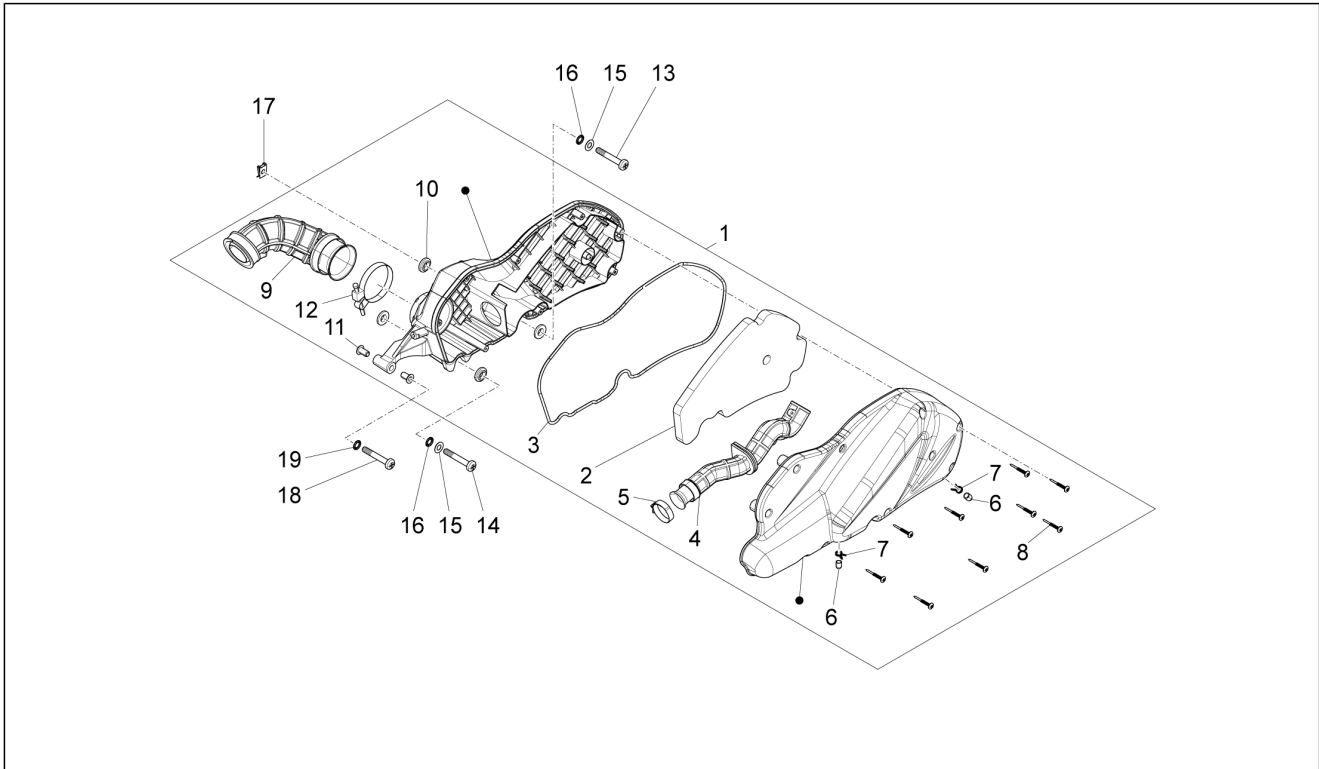

Gruppo	Motore
Codice	01.45
Descrizione	Filtro aria
Revisione	1

Pos.	Codice	Descrizione	Q.ta	Varianti
1	B017213	Scatola depuratore aria completa	1	
2	829258	Filtro aria	1	
3	829259	Guarnizione coperchio filtro	1	
4	845996	Manicotto depuratore/veicolo	1	
5	830015	Fascetta clic 35-33	1	
6	827831	Cappuccio	2	
7	CM002910	Fascetta	2	
8	258146	Vite autof. M3x20	6	
9	876317	Manicotto aspirazione	1	
10	830056	Boccola zigrinata	4	
11	830057	Boccola	2	
12	260918	Fascetta stringitubo	1	
13	272624	Vite M6x40	1	
14	018640	Vite TC M6x50	2	
15	003056	Rondella piana 6,4x12x1	2	
16	012533	Rosetta dentellata 6,6x11x0	2	
17	254485	Piastrina elastica M6	2	
18	259988	Vite m6x55	1	
19	012533	Rosetta dentellata 6,6x11x0	1