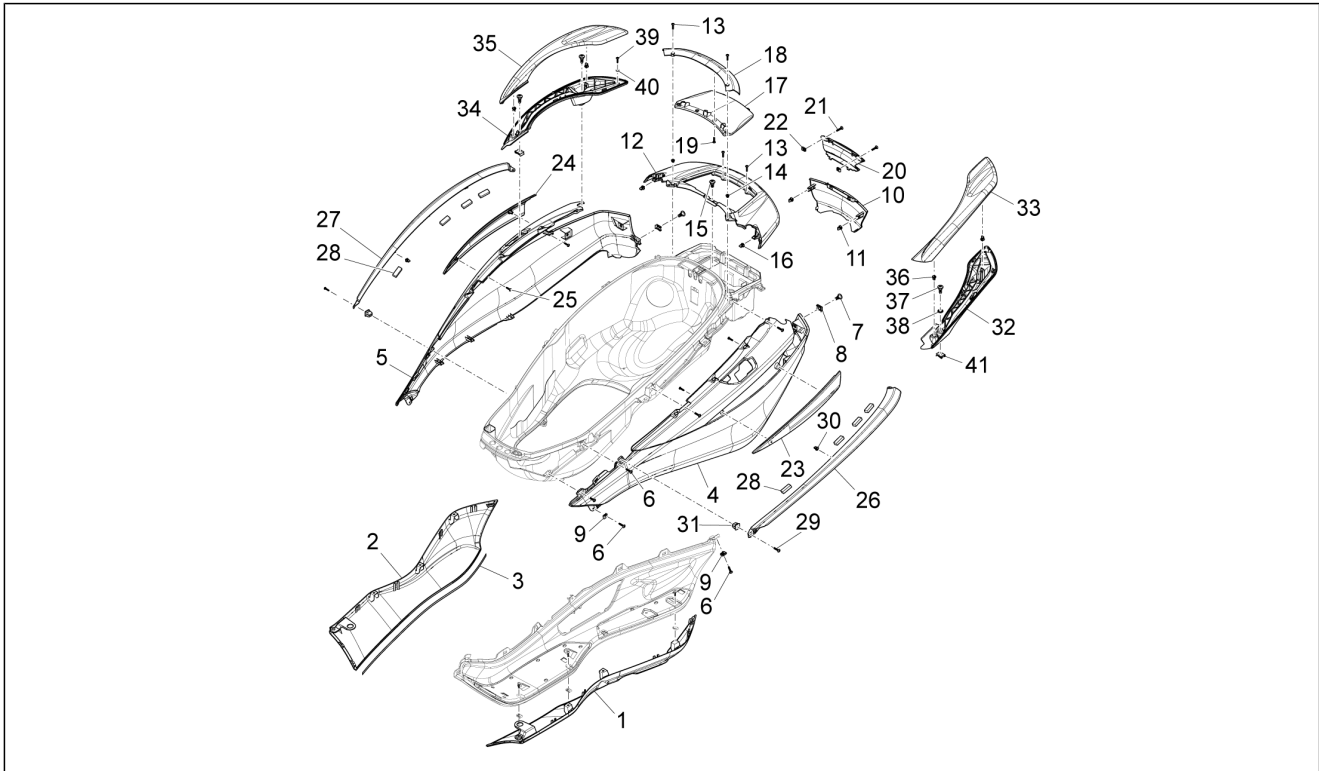

Gruppo	Telaio - Plastiche - Carrozzerie
Codice	02.32
Descrizione	Coperture laterali - Spoiler
Revisione	1

Pos.	Codice	Descrizione	Q.ta	Varianti
29	CM178603	Vite autofilettante D4.2x13	4	
30	D9004468091	Clip a pinza	6	
31	157716	Tassello ad espansione	2	
32	674214	Maniglia posteriore inferiore SX	1	
32	67421400BT	Maniglia posteriore inferiore SX	1	Colore veicolo: Bianco[566]
32	67421400DE	Maniglia posteriore inferiore SX	1	Colore veicolo: Blu[222/A] Colore veicolo: Blu[222/A]
32	67421400EV	Maniglia posteriore inferiore SX	1	Colore veicolo: Grigio[713/B] Colore veicolo: Grigio[713/B]
32	67421400M8	Maniglia posteriore inferiore SX	1	Colore veicolo: Marrone[120/A] Colore veicolo: Marrone[120/A]
32	67421400XN2	Maniglia posteriore inferiore SX	1	Colore veicolo: Nero[98/A] Colore veicolo: Nero[98/A]
33	674213	Maniglia posteriore superiore SX	1	
33	67421300BT	Maniglia posteriore superiore SX	1	Colore veicolo: Bianco[566]
33	67421300DE	Maniglia posteriore superiore SX	1	Colore veicolo: Blu[222/A] Colore veicolo: Blu[222/A]
33	67421300EV	Maniglia posteriore superiore SX	1	Colore veicolo: Grigio[713/B] Colore veicolo: Grigio[713/B]
33	67421300M8	Maniglia posteriore superiore SX	1	Colore veicolo: Marrone[120/A] Colore veicolo: Marrone[120/A]
33	67421300XN2	Maniglia posteriore superiore SX	1	Colore veicolo: Nero[98/A] Colore veicolo: Nero[98/A]
34	674216	Maniglia posteriore inferiore DX	1	
34	67421600BT	Maniglia posteriore inferiore DX	1	Colore veicolo: Bianco[566]
34	67421600DE	Maniglia posteriore inferiore DX	1	Colore veicolo: Blu[222/A] Colore veicolo: Blu[222/A]
34	67421600EV	Maniglia posteriore inferiore DX	1	Colore veicolo: Grigio[713/B] Colore veicolo: Grigio[713/B]
34	67421600M8	Maniglia posteriore inferiore DX	1	Colore veicolo: Marrone[120/A] Colore veicolo: Marrone[120/A]