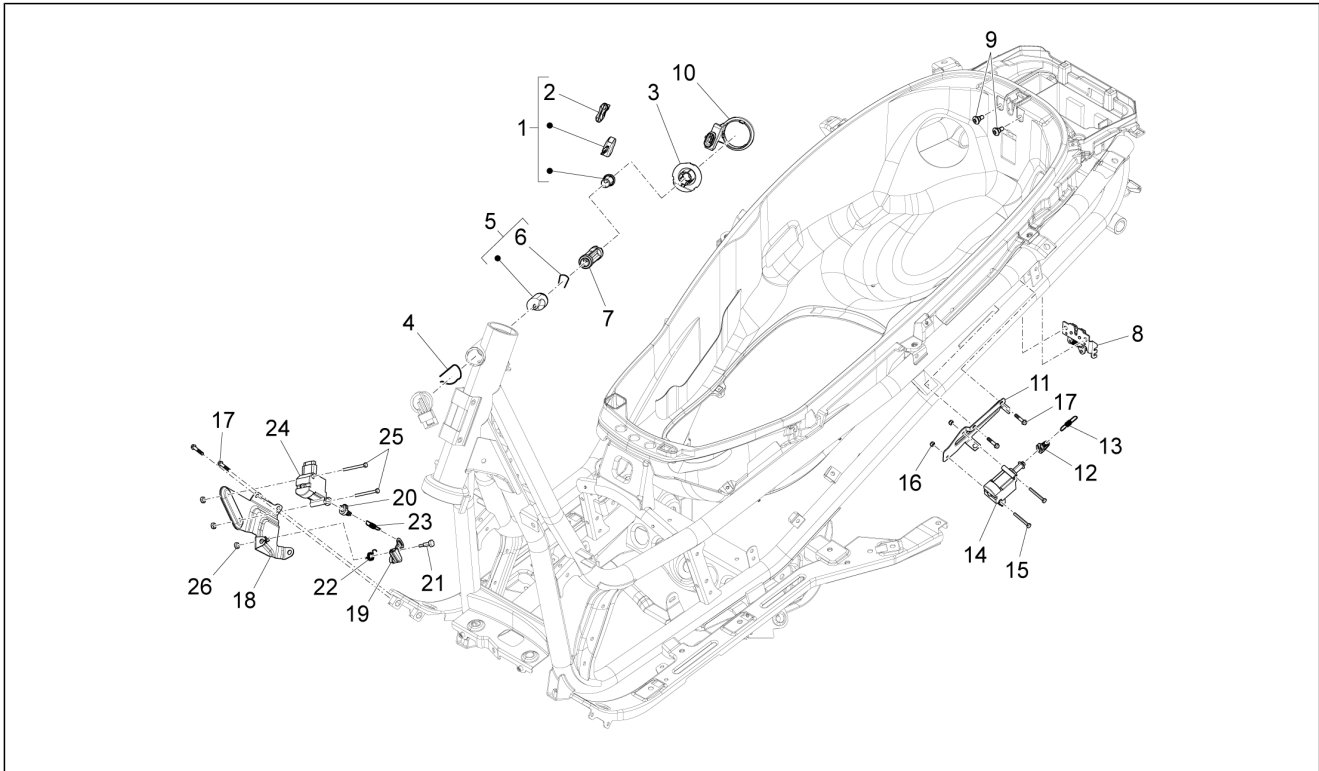

Gruppo	Telaio - Plastiche - Carrozzerie
Codice	02.46
Descrizione	Serrature
Revisione	1

Pos.	Codice	Descrizione	Q.ta	Varianti
1	674027	Kit serrature	1	
2	675330	Sbozzato chiave transponder	1	
3	298581	Corpo serratura	1	
4	253937	Molletta	1	
5	577816	Blocchetto serratura	1	
6	298838	Molla ritegno cilindretto	1	
7	674028	Prolunga blocchetto serratura	1	
8	CM023701	Corpo serratura	1	
9	CM179202	Vite	2	
10	638534	Antenna immobilizer	1	
11	657224	Staffa supporto trasmissioni	1	
12	577128	Giunto	1	
13	623788	Molla attuatore serratura sella	1	
14	582990	Elettroattuatore	1	
15	584121	Vite autofilettante	2	
16	577620	Dado autofrenante	2	
17	969296	Vite TE flangiata M6x10	4	
18	674922	Staffa supporto attuatore	1	
19	577129	Leva	1	
20	577128	Giunto	1	
21	299972	Vite speciale	1	
22	577131	Molla	1	
23	620415	Molla	1	
24	582990	Elettroattuatore	1	
25	584121	Vite autofilettante	2	
26	577620	Dado autofrenante	3