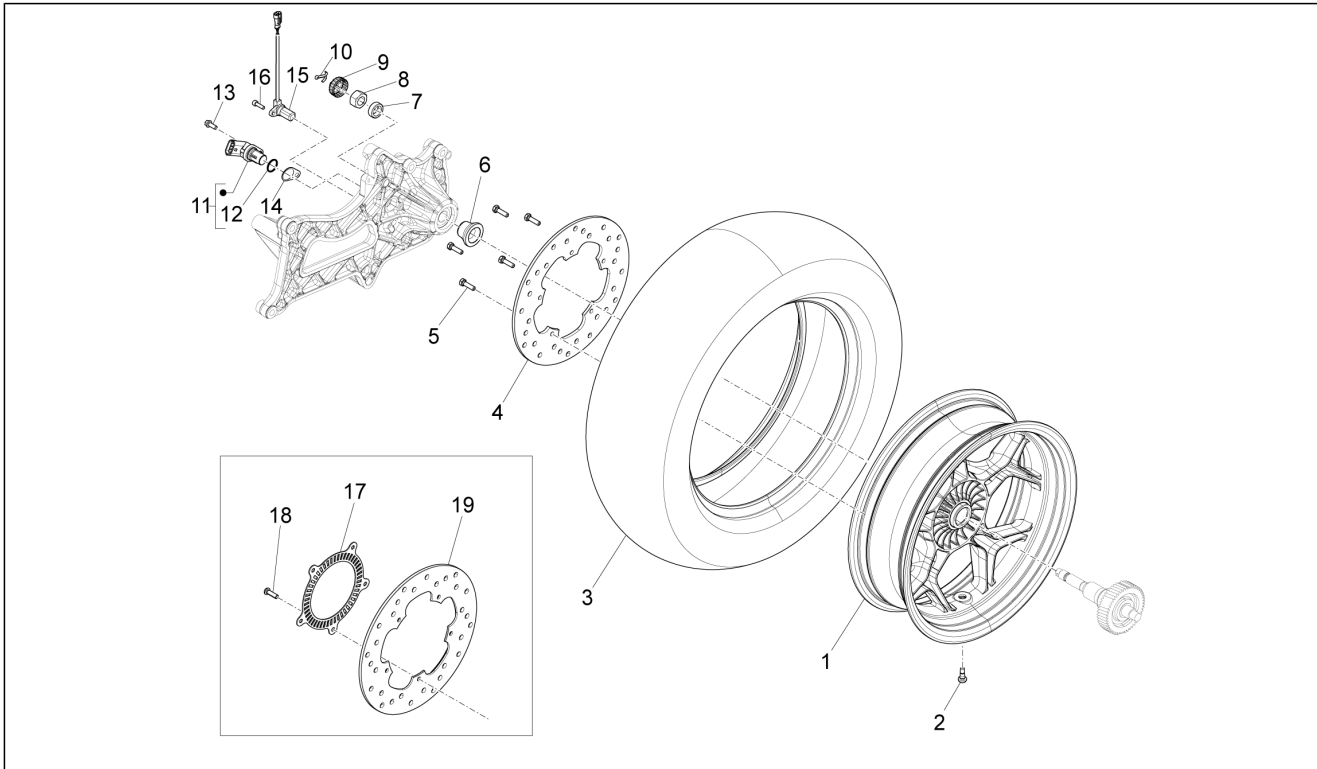

Gruppo	Sospensioni - Ruote
Codice	04.12
Descrizione	Ruota posteriore
Revisione	1

Pos.	Codice	Descrizione	Q.ta	Varianti
1	667942	Ruota posteriore	1	
2	597679	Valvola per tubeless	1	
3	668143	Pneumatico (Michelin) 150/70-13"	1	
4	56498R	Disco freno	1	
5	667153	Vite TE M6x22	5	
6	666659	Distanziale	1	
7	597528	Distanziale	1	
8	563728	Dado M16x13	1	
9	194423	Cappello ferma dado	1	
10	012789	Copiglia	1	
11	832963	Sensore di fase	1	
12	430044	Anello OR	1	
13	434541	Vite TE flangiata M6x16	1	
14	646760	Rondella speciale	1	
15	6429875	Sensore posteriore ABS	1	ABS - NO ABS:
16	842041	Vite	1	ABS - NO ABS:
17	667715	Ruota fonica posteriore ABS	1	ABS - NO ABS:
18	667152	Vite TBEI M6x20	5	ABS - NO ABS:
19	667851	Disco freno post.	1	ABS - NO ABS: