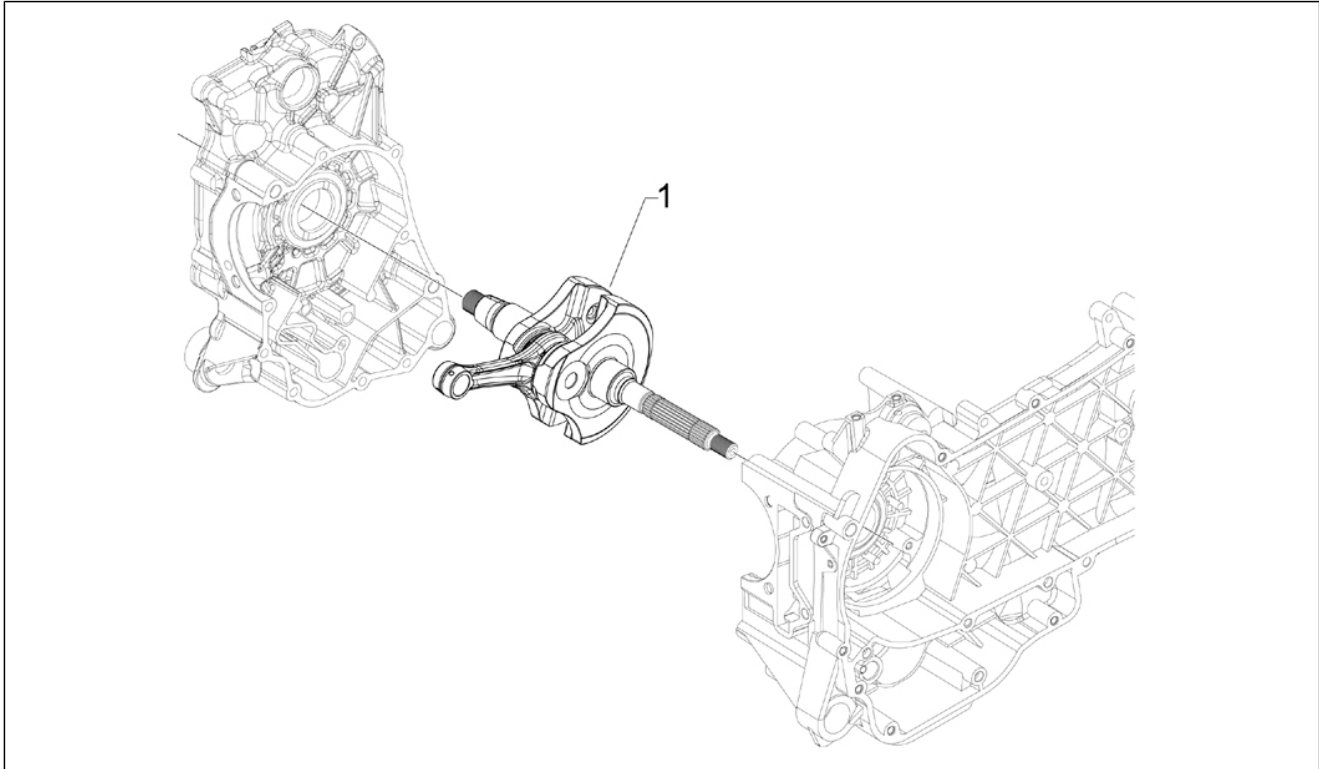

Gruppo	Motore
Codice	01.06
Descrizione	Albero motore
Revisione	1

Pos.	Codice	Descrizione	Q.ta	Varianti
1	8745635001	Albero motore Cat.1	1	
1	8745635002	Albero motore Cat.2	1