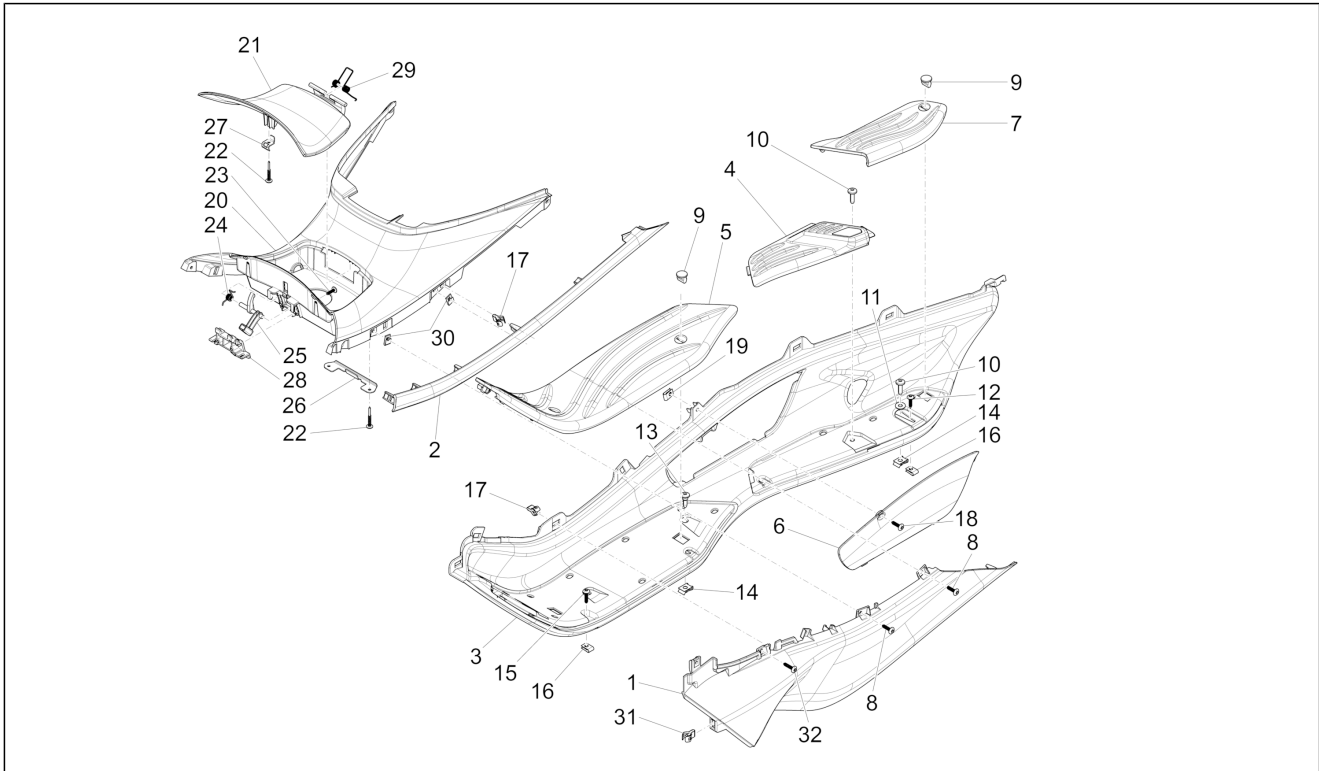

Gruppo	Telaio - Plastiche - Carrozzerie
Codice	02.31
Descrizione	Copertura centrale - Pedane
Revisione	1

Pos.	Codice	Descrizione	Q.ta	Varianti
				Colore veicolo:Blu[222/A] Colore veicolo:Grigio[713/B] Colore veicolo:Marrone[120/A] Colore veicolo:Nero[98/A] Colore veicolo:Bianco[566] Colore veicolo:Marrone[120/A] Colore veicolo:Grigio[713/B] Colore veicolo:Blu[222/A]
4	67345300H7	Pedanina passeggero SX	1	Colore veicolo:Blu[222/A] Colore veicolo:Grigio[713/B] Colore veicolo:Nero[98/A] Colore veicolo:Marrone[120/A] Colore veicolo:Nero[98/A] Colore veicolo:Bianco[566] Colore veicolo:Marrone[120/A] Colore veicolo:Grigio[713/B] Colore veicolo:Blu[222/A]
4	67345400H7	Pedanina passeggero DX	1	Colore veicolo:Blu[222/A] Colore veicolo:Grigio[713/B] Colore veicolo:Nero[98/A] Colore veicolo:Marrone[120/A] Colore veicolo:Nero[98/A] Colore veicolo:Bianco[566] Colore veicolo:Marrone[120/A] Colore veicolo:Grigio[713/B] Colore veicolo:Blu[222/A]
5	674003	Tappetino anteriore SX	1	
5	674004	Tappetino anteriore DX	1	
6	67402200H7	Portello ispezione candela Sx	1	Colore veicolo:Grigio[713/B] Colore veicolo:Nero[98/A] Colore veicolo:Blu[222/A] Colore veicolo:Marrone[120/A] Colore veicolo:Nero[98/A] Colore veicolo:Bianco[566] Colore veicolo:Marrone[120/A] Colore veicolo:Grigio[713/B]