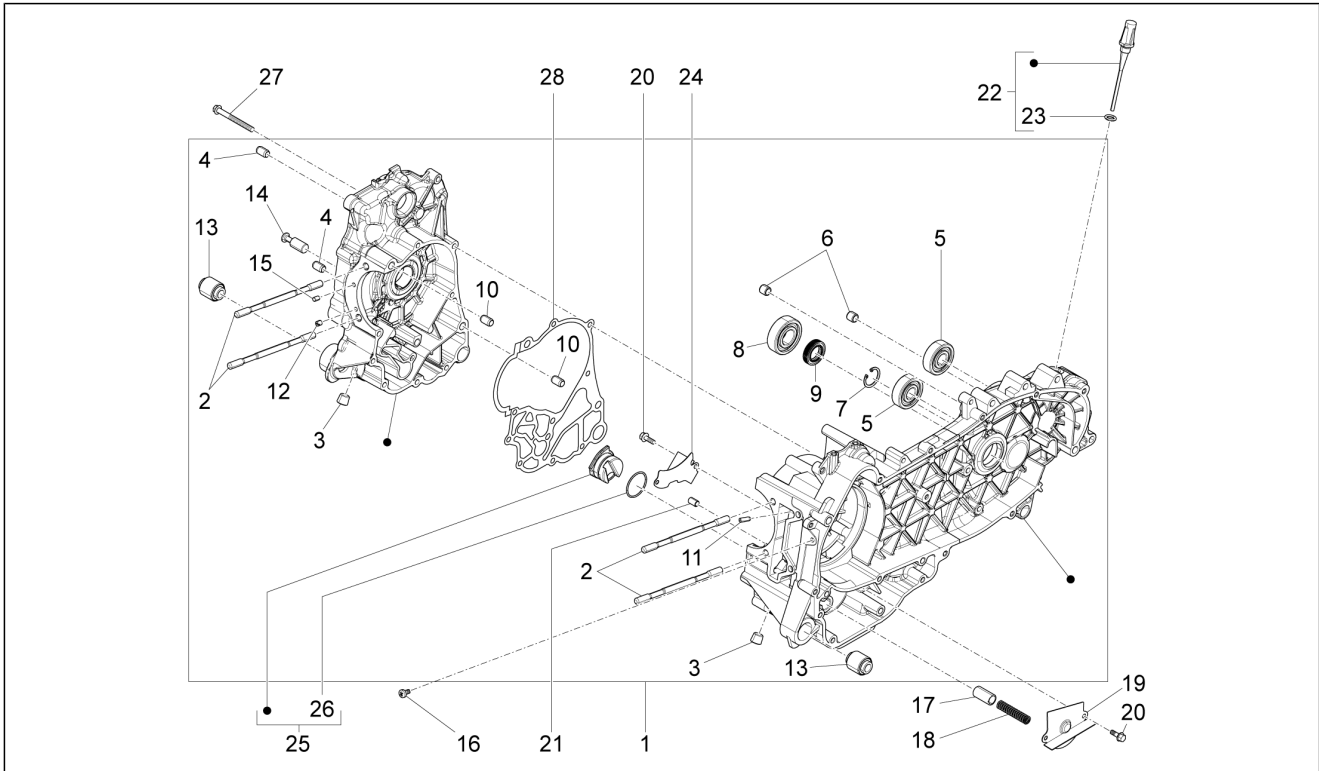

Gruppo	Motore
Codice	01.05
Descrizione	Carter
Revisione	1

Pos.	Codice	Descrizione	Q.ta	Varianti
28	875111	Guarnizione	1