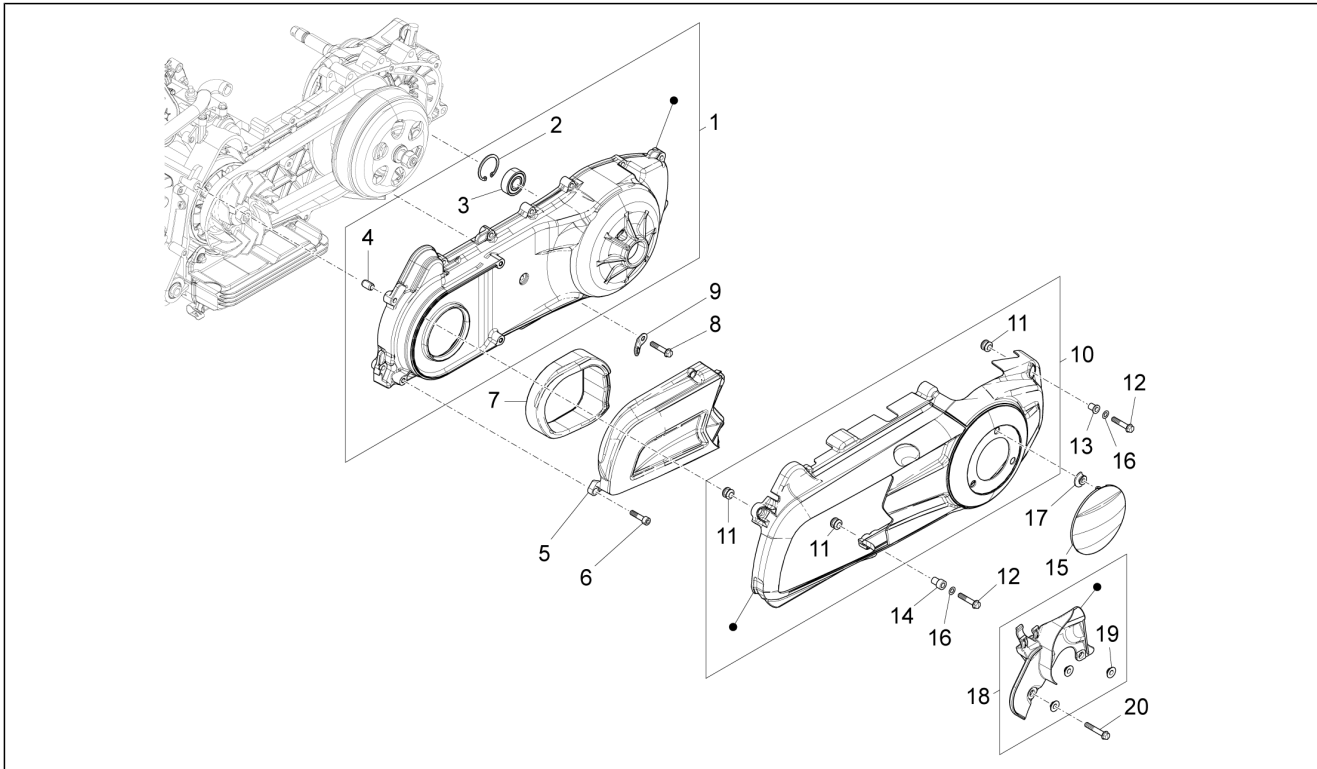

Gruppo	Motore
Codice	01.15
Descrizione	Coperchio carter - Raffreddamento carter
Revisione	1

Pos.	Codice	Descrizione	Q.ta	Varianti
1	8778435	Coperchio trasmissione completo	1	
2	006635	Anello elastico	1	
3	478985	Cuscinetto	1	
4	239388	Spina riferimento 6,5x9,5x15	2	
5	876075	Coperchio raffreddamento	1	
6	018553	Vite M6x25	3	
7	875701	Elemento filtrante	1	
8	289731	Vite flangiata M6x30	7	
9	844964	Fascetta fissaggio	1	
10	877845	Coperchio insonorizzante trasmissione	1	
11	431578	Tampone	3	
12	430207	Vite M6x50	3	
12	B016775	Vite TEF M6x50	3	
13	431577	Distanziale	1	
14	876413	Distanziale	2	
15	CM155109	Coperchietto coperchio trasmissione	1	
16	013777	Rondella 6.4x13x1.5	3	
17	871458	Tampone di montaggio	3	
18	672115	Paratia convogliatore	1	
19	830056	Boccola zigrinata	3	
20	414838	Vite M6x35	1