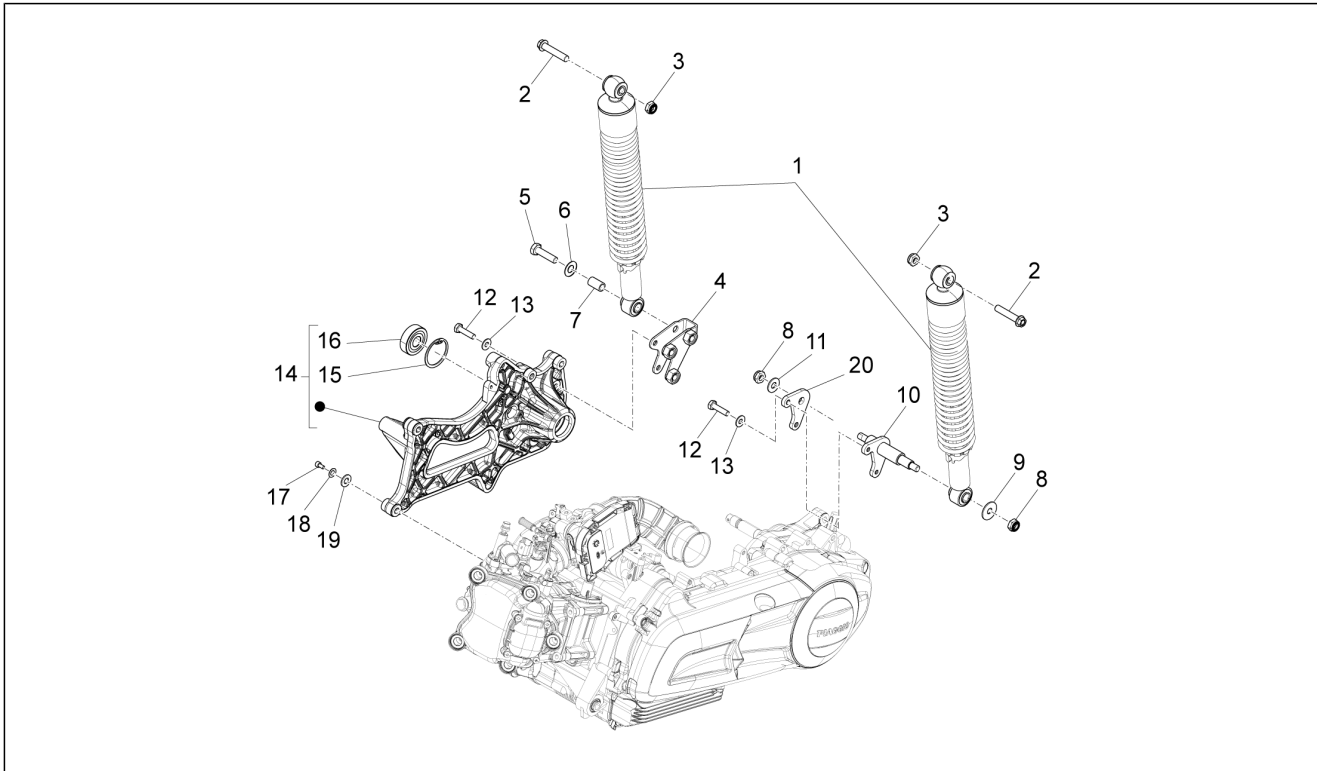

Gruppo	Sospensioni - Ruote
Codice	04.10
Descrizione	Sospensione posteriore - Ammortizzatore/i
Revisione	1

Pos.	Codice	Descrizione	Q.ta	Varianti
1	58607R	Ammortizzatore posteriore completo	2	
2	598838	Vite flangiata	2	
3	002440	Dado autofrenante M10	2	
4	667796	Staffa attacco ammortizzatore posteriore DX	1	
5	030097	Vite M10x40	1	
6	709646	Rondella	1	
7	AP8161031	Bussola ammortizzatore	1	
8	002440	Dado autofrenante M10	2	
9	013962	Rondella	1	
10	667975	Staffa attacco ammortizzatore posteriore SX	1	
11	016627	Rondella	2	
12	030074	Vite	4	
13	709047	Rondella elastica	4	
14	B015347	Braccio sospensione destra	1	
15	006647	Anello Seeger	1	
16	82545R	Cuscinetto a sfere	1	
17	826298	Vite TCEI	2	
18	834187	Rosetta elastica 16x8,2x2,2	2	
19	013776	Rondella	2	
20	667977	Staffa supporto ammortizzatore con P.I.	1