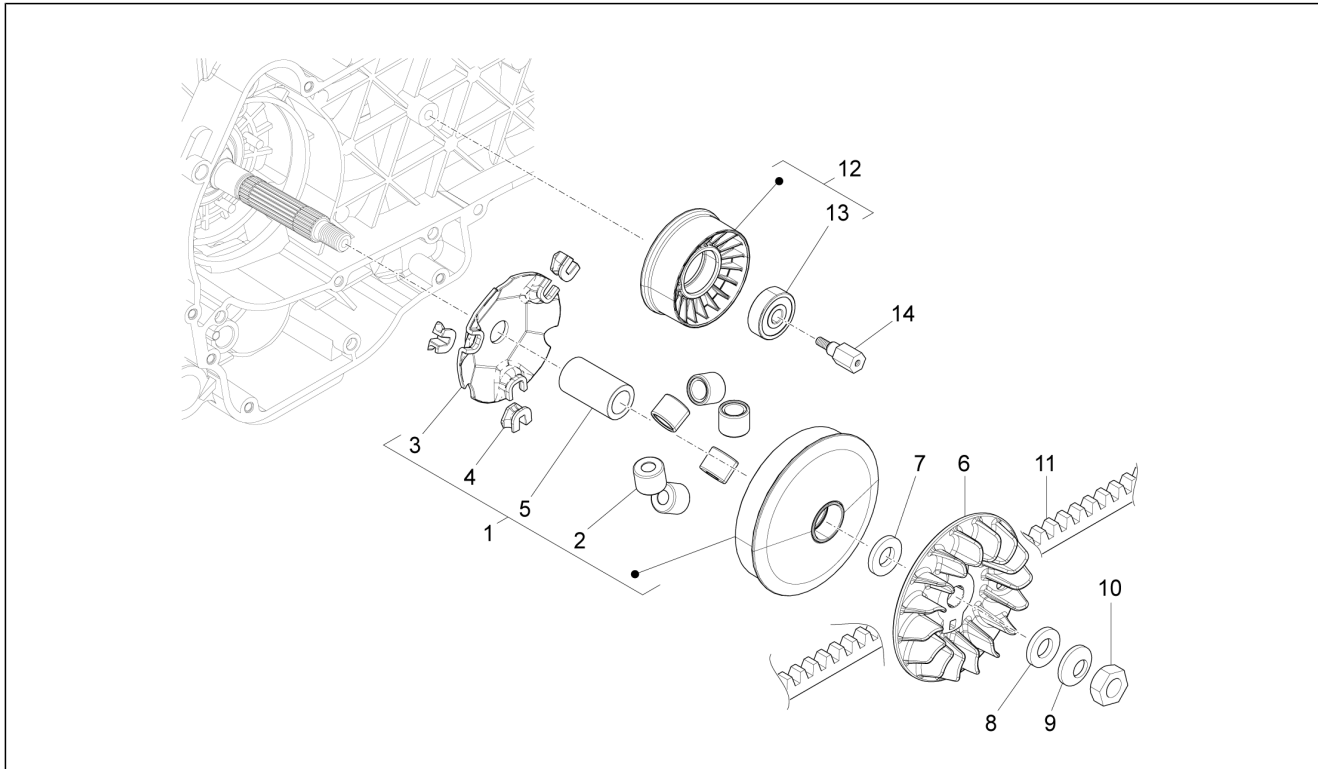

Gruppo	Motore
Codice	01.13
Descrizione	Puleggia motrice
Revisione	1

Pos.	Codice	Descrizione	Q.ta	Varianti
1	CM144403	Semipuleggia motrice cpl.	1	
2	CM1038045	Kit 6 rulli 7,4 g	6	
3	842204	Contrasto rulli	1	
4	4348555	Pattino	3	
5	483889	Distanziale	1	
6	876921	Semipuleggia motrice fissa	1	
7	831363	Rosetta piana	1	
8	840533	Rondella piana 12.1x36x2	1	
9	880950	Molla a tazza	1	
10	486324	Dado M12x1.25	1	
11	842009	Cinghia trapezoidale	1	
12	833989	Puleggia smorzatrice cpl.	1	
13	82843R	Cuscinetto	1	
14	829326	Vite speciale	1