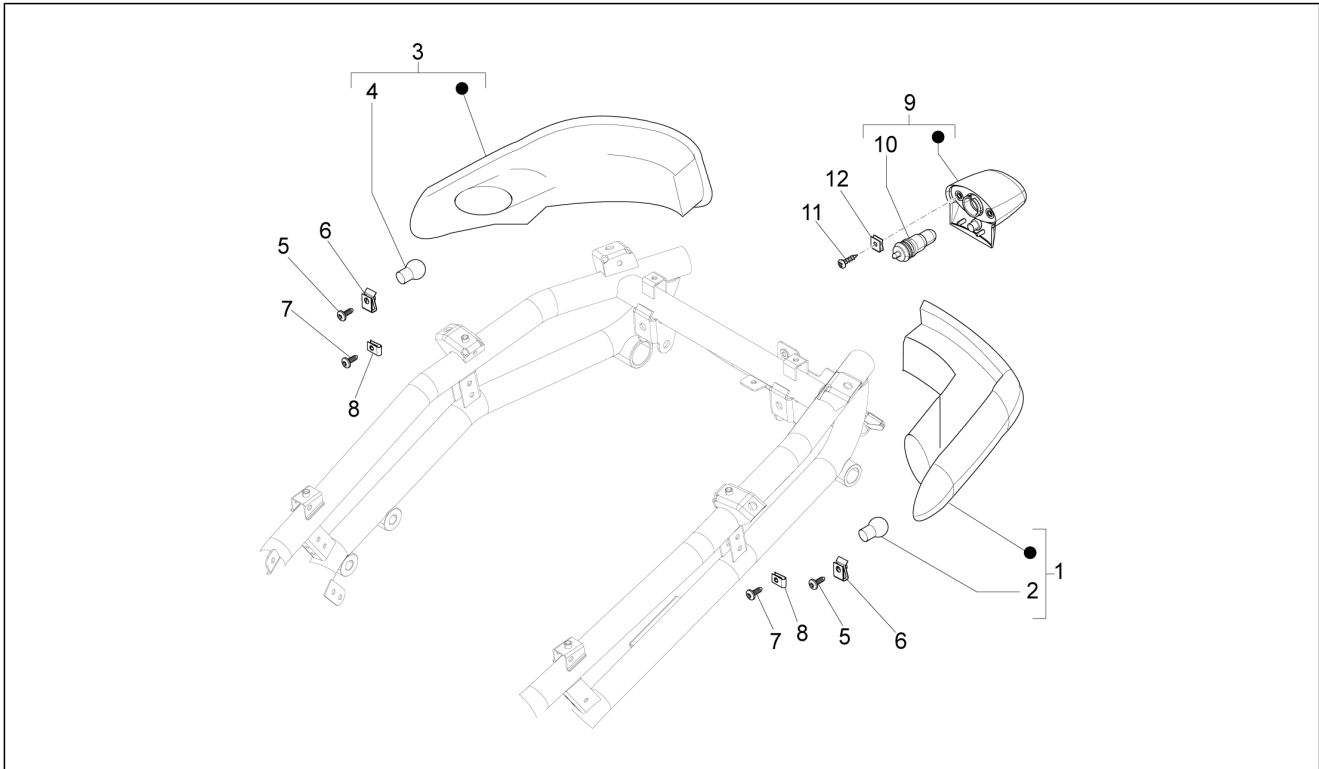

Gruppo	Impianto elettrico
Codice	06.04
Descrizione	Fanaleria posteriore - Indicatori di direzione
Revisione	1

Pos.	Codice	Descrizione	Q.ta	Varianti
1	642918	Fanale posteriore sinistro	1	
2	584332	Lampada 12V-10W	1	
3	642917	Fanale posteriore destro	1	
4	584332	Lampada 12V-10W	1	
5	CM179301	Vite torx M6x16	4	
6	254485	Piastrina elastica M6	4	
7	CM178601	Vite autofilettante D4.2x16	2	
8	CM017410	Piastrina elastica	2	
9	642919	Fanalino illuminazione targa	1	
10	292022	Lampada 12V-5W	1	
11	015859	Vite 3,5x16	2	
12	CM017403	Piastrina elastica	2