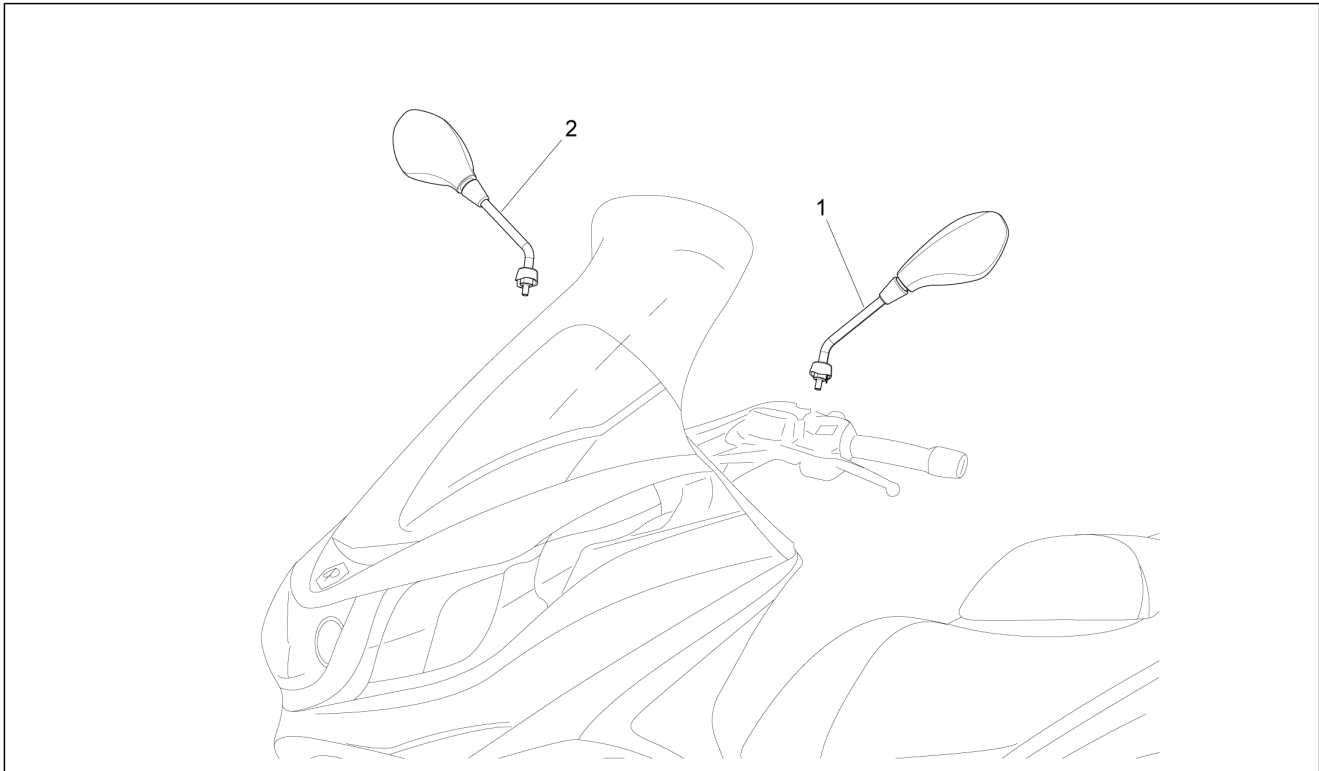

Gruppo	Telaio - Plastiche - Carrozzerie
Codice	02.45
Descrizione	Specchio/i retrovisore/i
Revisione	1

Pos.	Codice	Descrizione	Q.ta	Varianti
1	CM182002	Specchio retrovisore SX	1	
2	CM182003	Specchio retrovisore DX	1