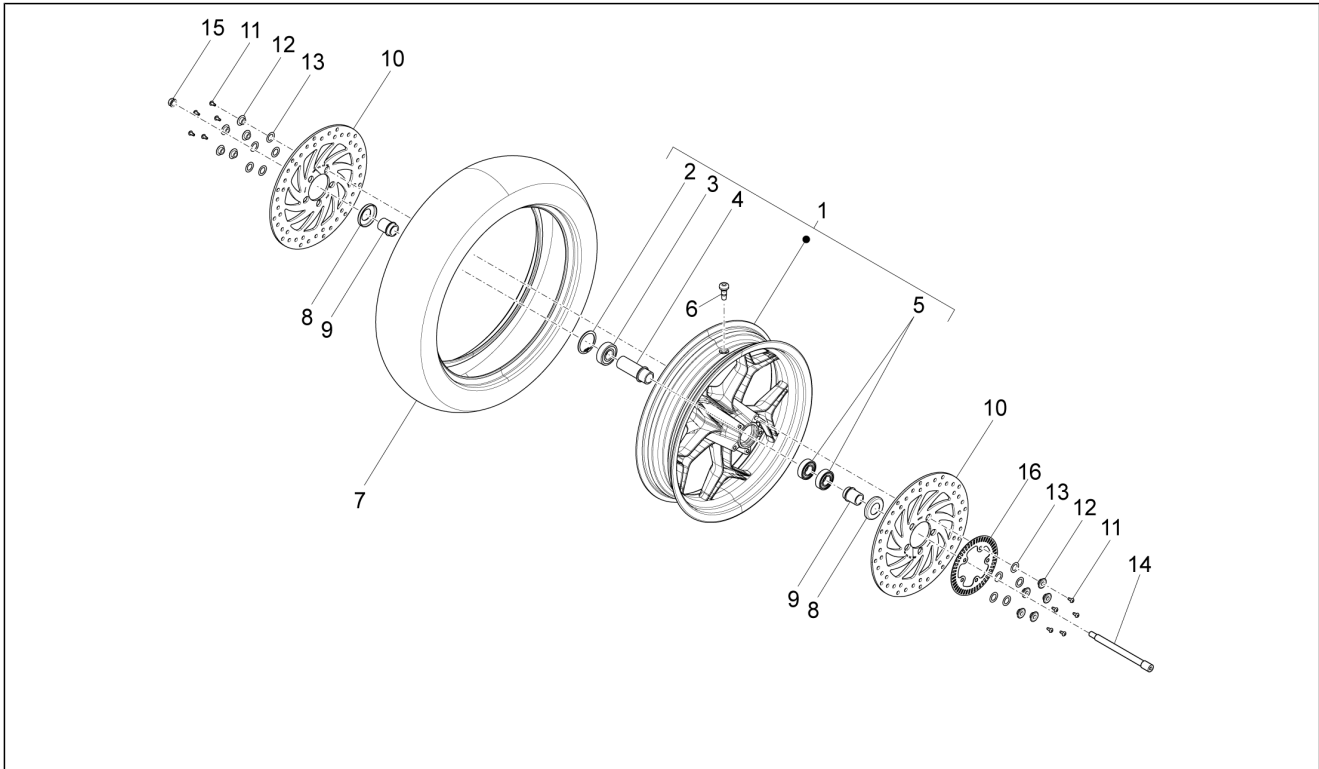

Gruppo	Sospensioni - Ruote
Codice	04.11
Descrizione	Ruota anteriore
Revisione	1

Pos.	Codice	Descrizione	Q.ta	Varianti
1	667856	Ruota anteriore completa	1	
2	434735	Cuscinetto 20x47x14	1	
3	006647	Anello Seeger	1	
4	667863	Distanziale int.cuscinetti	1	
5	649565	Cuscinetto radiale a sfere	2	
6	597679	Valvola per tubeless	1	
7	668140	Pneumatico anteriore (Michelin) 120/70-15"	1	
8	667869	Scodellino	2	
9	667868	Distanziale ruota ant.	2	
10	668824	Disco freno	2	
11	564606	Vite TBEI	10	
12	667828	Bussola	10	
13	AP8121641	Anello	10	
14	667870	Perno ruota ant.	1	
15	AP8221329	Dado DAX flang. M16x1,25	1	
16	667829	Ruota fonica ABS anteriore	1	ABS - NO ABS: