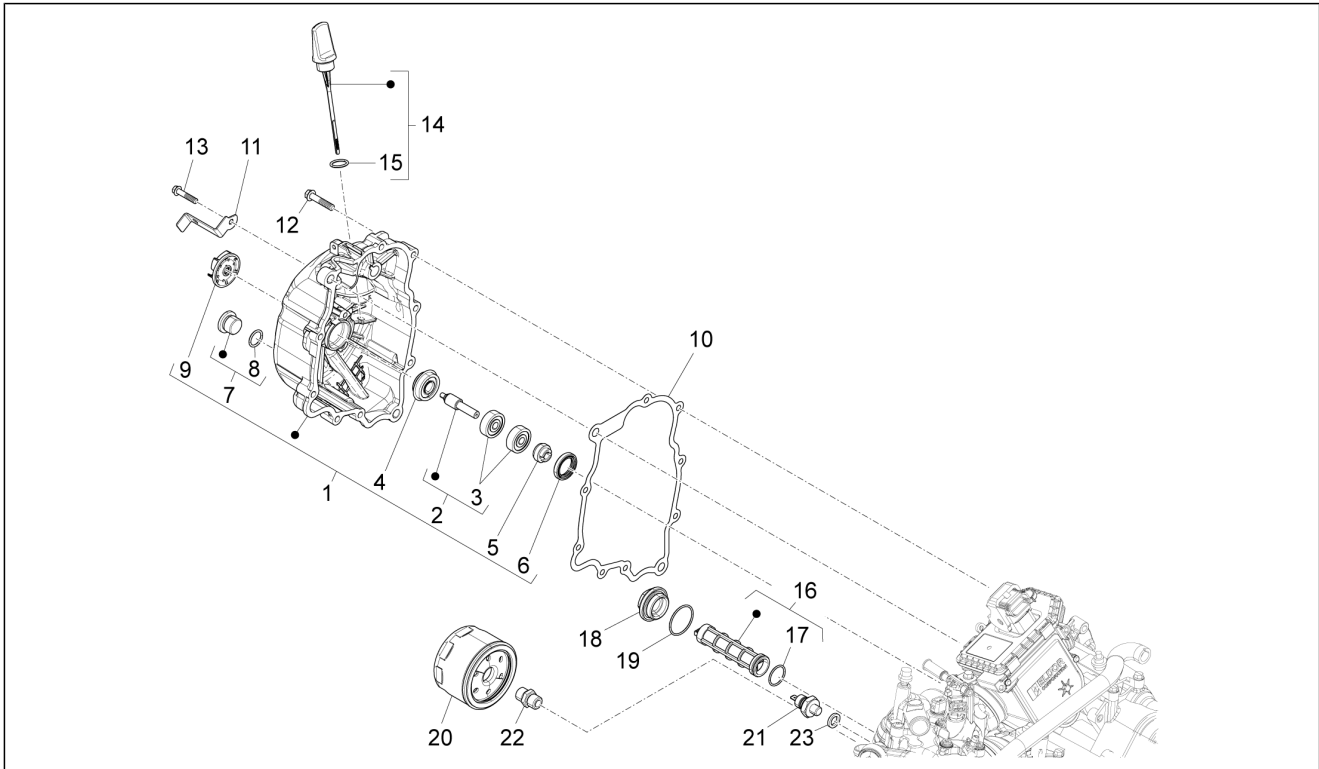

Gruppo	Motore
Codice	01.23
Descrizione	Coperchio volano magnete - Filtro olio
Revisione	1

Pos.	Codice	Descrizione	Q.ta	Varianti
1	B0148885	Coperchio volano completo	1	
2	8447595	Albero pompa acqua	1	
3	82755R	Cuscinetto 28x8x9	2	
4	82991R	Anello di tenuta	1	
5	842389	Traino per girante pompa	1	
6	82897R	Anello di tenuta 20x30x5	1	
7	8290405	Tappo fasatura completo	1	
8	479986	Anello OR	1	
9	844730	Girante pompa acqua cpl.	1	
10	840504	Guarnizione coperchio volano	1	
11	643412	Piastrina sonda lambda	1	
12	414838	Vite M6x35	9	
13	844160	Vite	1	
14	879081	Asta livello olio	1	
15	479986	Anello OR	1	
16	843568	Filtro olio aspirazione	1	
17	288474	Anello OR 20,35x1,78	1	
18	826165	Tappo filtro olio	1	
19	285536	Anello OR 31,47x1,78	1	
20	82635R	Filtro olio	1	
21	641541	Sensore pressione olio	1	
22	840507	Vite speciale filtro olio	1	
23	AP9150472	Rosetta 10,5x17x1,5	1