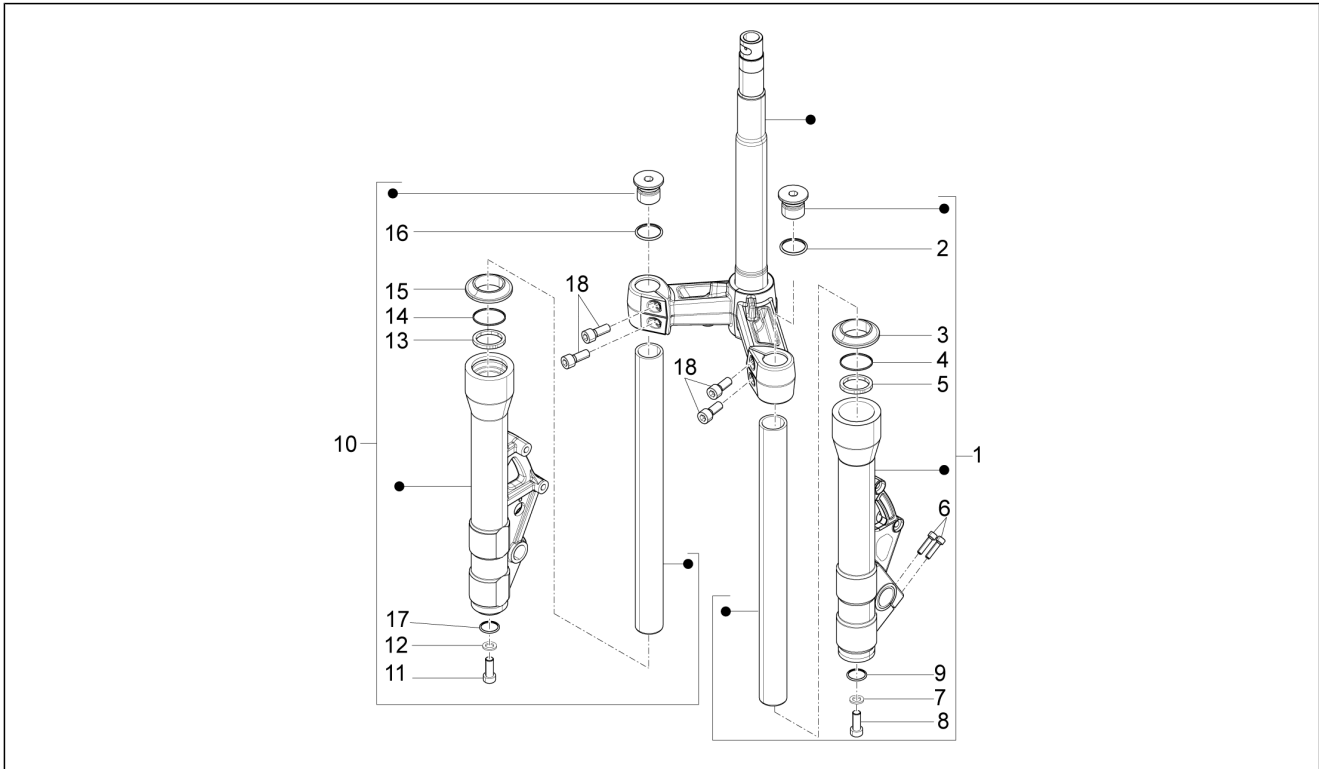

Gruppo	Sospensioni - Ruote
Codice	04.03
Descrizione	Componenti della forcella (Kayaba)
Revisione	1

Pos.	Codice	Descrizione	Q.ta	Varianti
1	669020	Gambale sinistro completo	1	
2	668498	O-ring	1	
3	669014	Parapolvere	1	
4	669013	Anello elastico	1	
5	669012	Paraolio	1	
6	668494	Vite	2	
7	668941	Rondella	1	
8	650433	Vite Wuxi top	1	
9	668496	Anello	1	
10	669019	Gambale destro completo	1	
11	650433	Vite Wuxi top	1	
12	668941	Rondella	1	
13	669012	Paraolio	1	
14	669013	Anello elastico	1	
15	669014	Parapolvere	1	
16	668498	O-ring	1	
17	668496	Anello	1	
18	669018	Vite TC	4