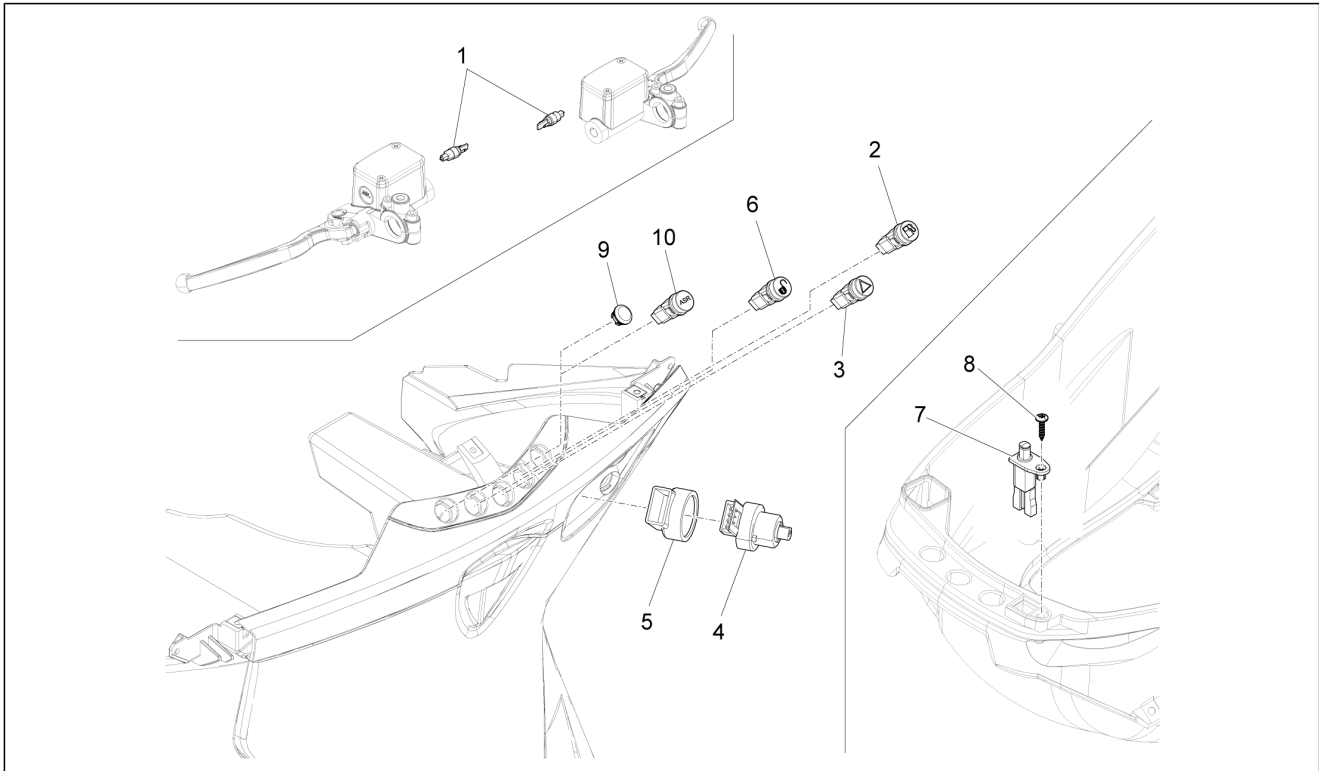

Gruppo	Impianto elettrico
Codice	06.01
Descrizione	Deviatori - Commutatori - Pulsanti - Interruttori
Revisione	1

Pos.	Codice	Descrizione	Q.ta	Varianti
1	642032	Pulsante stop	2	
2	641707	Pulsante	1	
3	642079	Pulsante lampeggiatori d'emergenza	1	
4	643132	Commutatore a chiave	1	
5	582041	Cappuccio commutatore	1	
6	582988	Pulsante apertura sella	1	
7	584826	Pulsante	1	
8	018536	Vite autof. 3,5x13	1	
9	581412	Tappo	2	
10	643130	PULSANTE "ASR"	1	ABS - NO ABS: