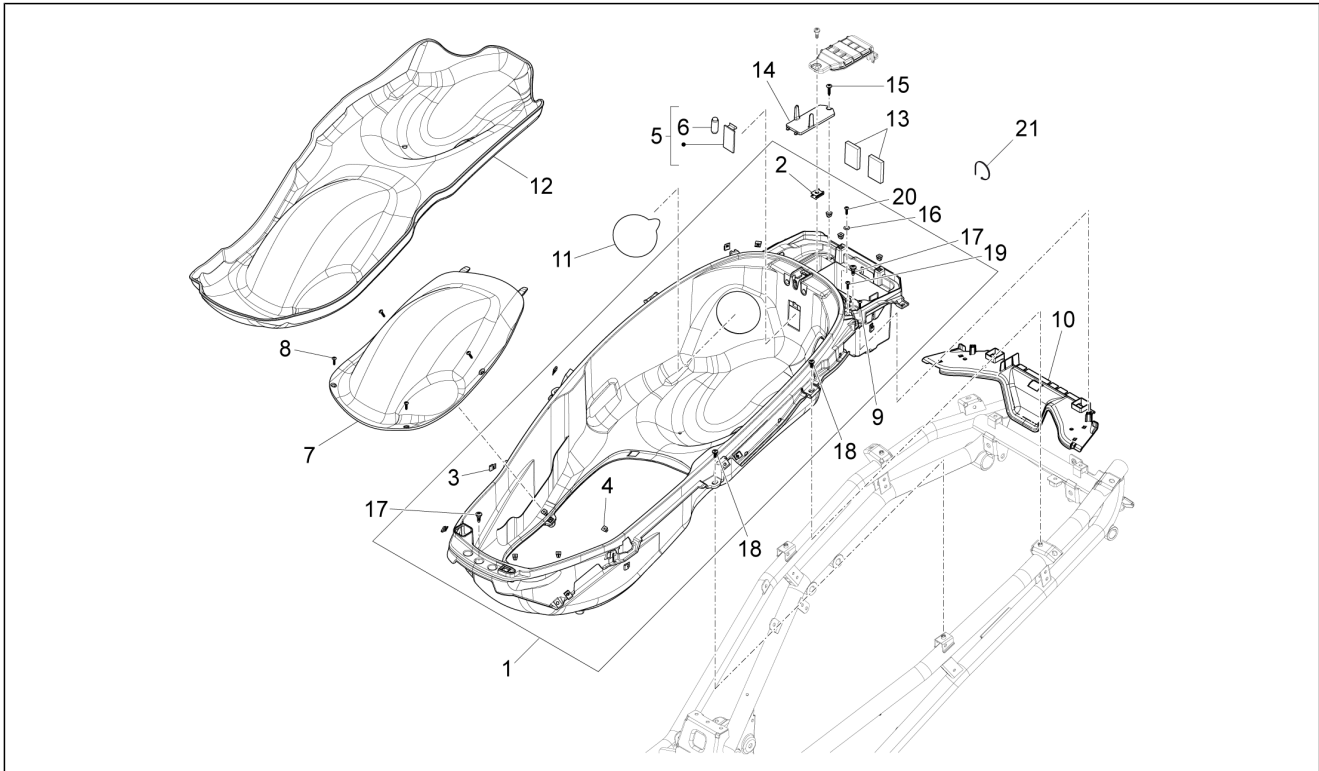

Gruppo	Telaio - Plastiche - Carrozzerie
Codice	02.34
Descrizione	Vano portacasco - Sottosella
Revisione	1

Pos.	Codice	Descrizione	Q.ta	Varianti
1	673362	Vanocasco completo	1	
2	254485	Piastrina elastica M6	1	
3	CM017410	Piastrina elastica	10	
4	157716	Tassello ad espansione	7	
5	293154	Plafoniera	1	
6	071633	Lampadina a siluro 12V-5W	1	
7	673364	Coperchio accesso motore	1	
8	CM178603	Vite autofilettante D4.2x13	4	
9	CM178603	Vite autofilettante D4.2x13	2	
10	674241	Copertura	1	
11	674233	Tappo	2	
12	675023	Tappetino vano casco	1	
13	258737	Tampone	2	
14	673361	Coperchio fusibili	1	
15	CM178603	Vite autofilettante D4.2x13	1	
16	297029	Rondella	2	
17	CM179201	Vite metrica M6x22	3	
18	CM179301	Vite torx M6x16	4	
19	CM180701	Vite autofilettante D4x16	2	
20	CM179302	Vite metrica M6x22	2	
21	657229	Fascetta	1	
21	CM013201	Molletta	1