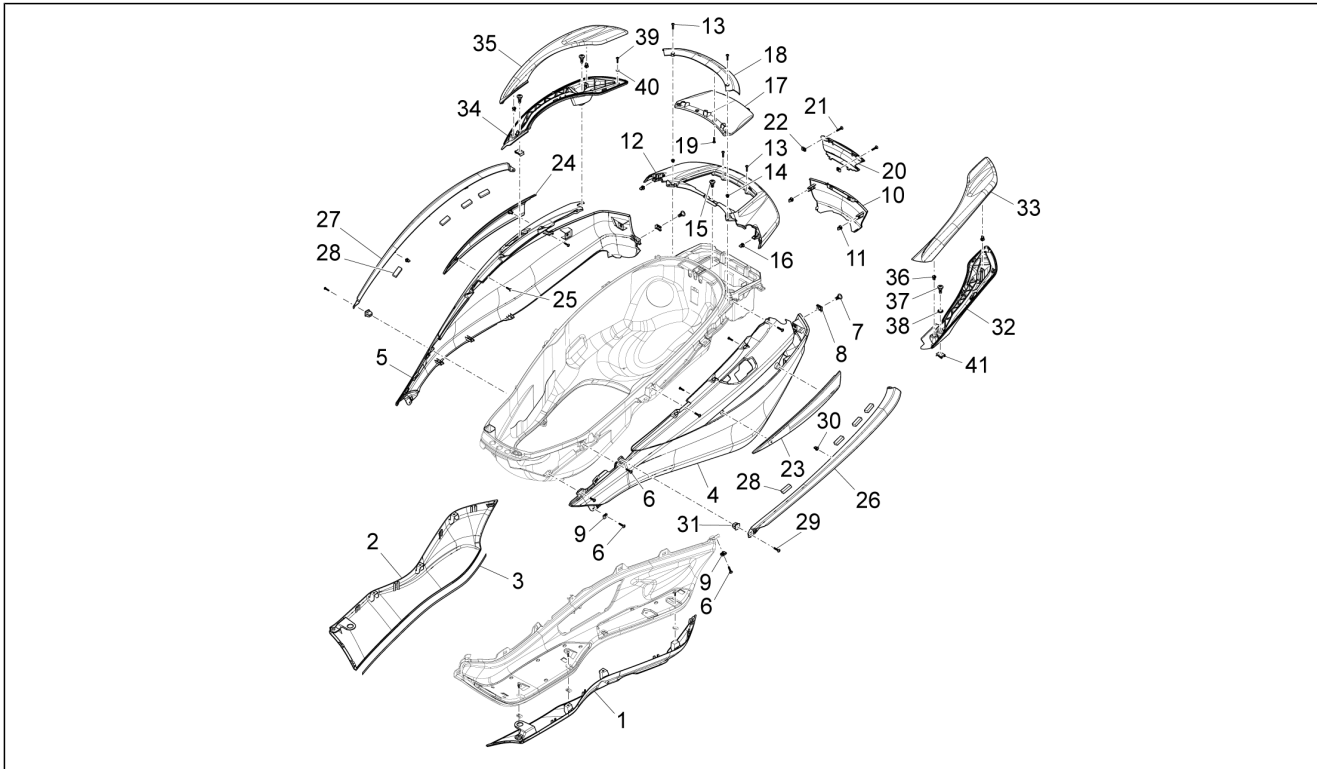

Gruppo	Telaio - Plastiche - Carrozzerie
Codice	02.32
Descrizione	Coperture laterali - Spoiler
Revisione	1

Pos.	Codice	Descrizione	Q.ta	Varianti
12	67486500M8	Coperchio posteriore superiore	1	Colore veicolo:Marrone[120/A] Colore veicolo:Marrone[120/A]
12	67486500XN2	Coperchio posteriore superiore	1	Colore veicolo:Nero[98/A] Colore veicolo:Nero[98/A]
13	CM178603	Vite autofilettante D4.2x13	4	
14	157716	Tassello ad espansione	2	
15	CM179202	Vite	1	
16	D9004468091	Clip a pinza	2	
17	674867	Sportello batteria	1	
17	67486700BT	Sportello batteria	1	Colore veicolo:Bianco[566]
17	67486700DE	Sportello batteria	1	Colore veicolo:Blu[222/A] Colore veicolo:Blu[222/A]
17	67486700EV	Sportello batteria	1	Colore veicolo:Grigio[713/B] Colore veicolo:Grigio[713/B]
17	67486700M8	Sportello batteria	1	Colore veicolo:Marrone[120/A] Colore veicolo:Marrone[120/A]
17	67486700XN2	Sportello batteria	1	Colore veicolo:Nero[98/A] Colore veicolo:Nero[98/A]
18	674866	Cornice posteriore centrale	1	
19	CM180701	Vite autofilettante D4x16	4	
20	673460	Protezione posteriore centrale	1	
21	CM178601	Vite autofilettante D4.2x16	2	
22	CM017410	Piastrina elastica	2	
23	673461	Protezione laterale Posteriore SX	1	
24	673462	Protezione laterale Posteriore DX	1	
25	297498	Vite autofilettante M3,5x13	4	
26	673465	Cornice laterale SX	1	
27	673464	Cornice laterale DX	1	
28	675517	Tampone	8