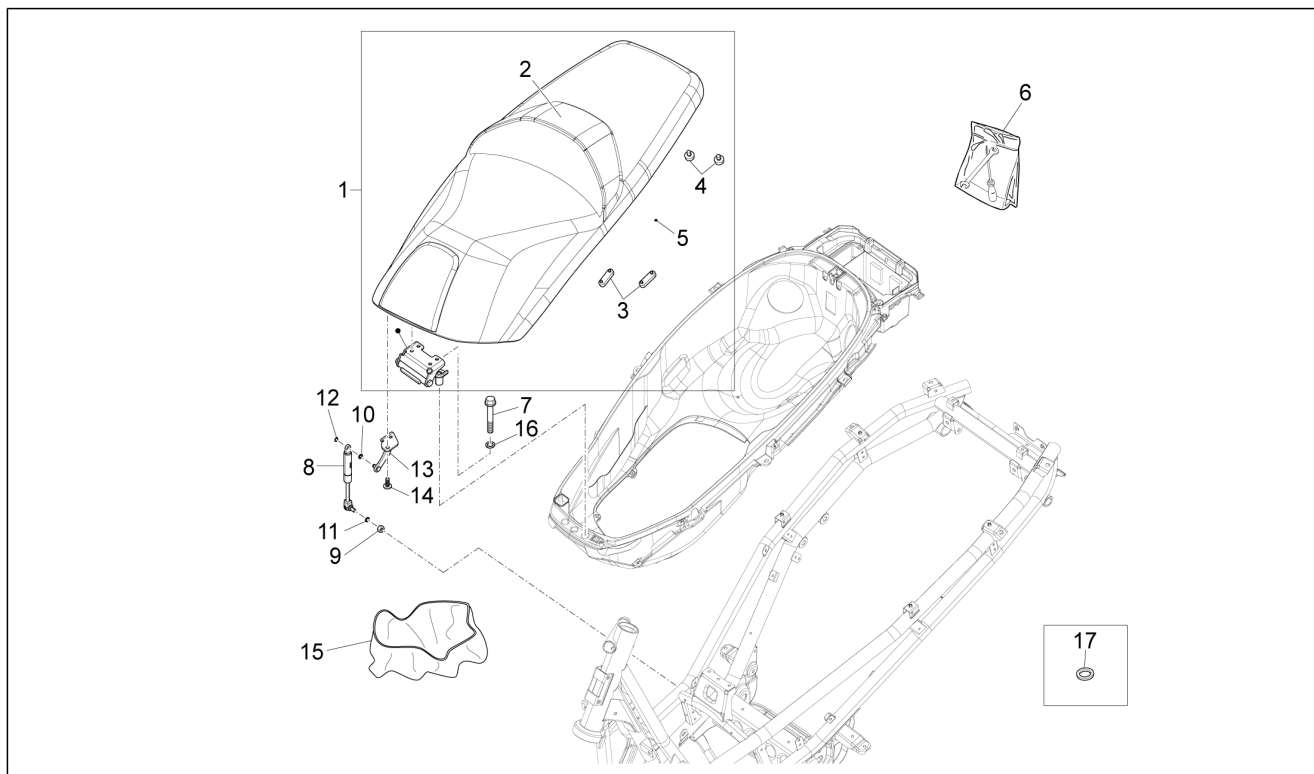

Gruppo	Telaio - Plastiche - Carrozzerie
Codice	02.39
Descrizione	Sella/sedili - Borsa attrezzi
Revisione	1

Pos.	Codice	Descrizione	Q.ta	Varianti
17	013877	Rondella	1