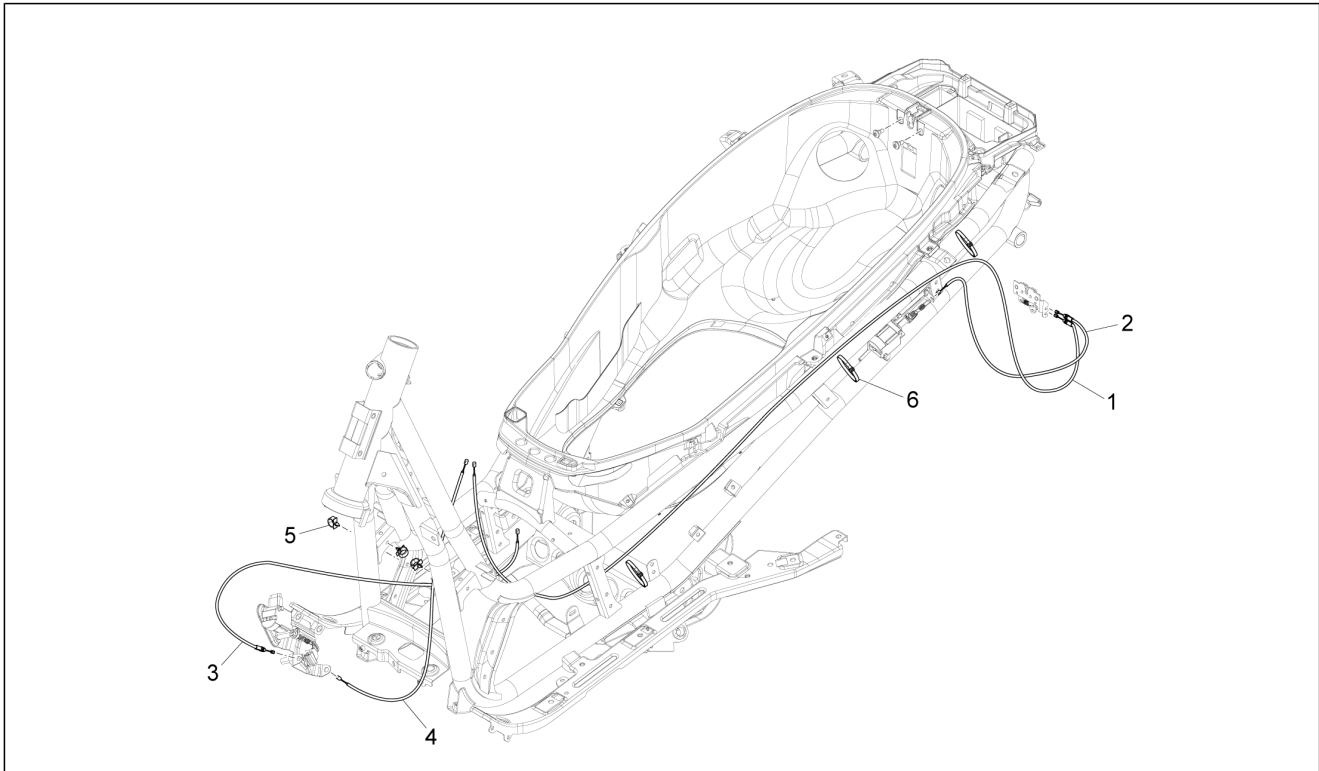

Gruppo	Impianto frenante - Trasmissioni
Codice	05.03
Descrizione	Trasmissioni
Revisione	1

Pos.	Codice	Descrizione	Q.ta	Varianti
1	CM012846	Trasmissione apertura sella	1	
2	CM012847	Trasmissione apertura sella	1	
3	CM012848	Trasmissione apertura portello benzina	1	
4	CM012849	Trasmissione apertura emergenza benzina	1	
5	231590	Molletta elastica	3	
6	257134	Fascetta a strappo L=277	3