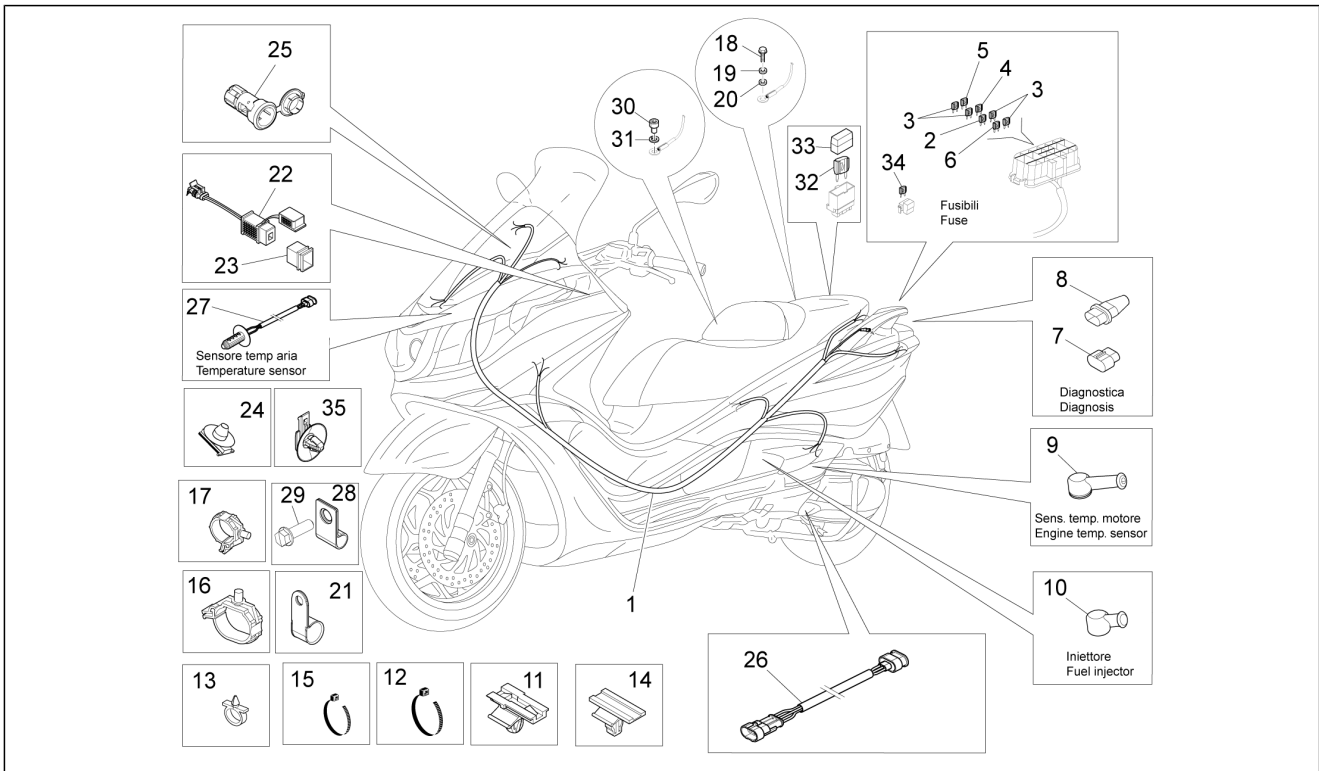

Gruppo	Impianto elettrico
Codice	06.08
Descrizione	Gruppo cavetti principale
Revisione	1

Pos.	Codice	Descrizione	Q.ta	Varianti
27	581142	Sensore temperatura ambientale	1	
28	643413	Fascetta	1	
29	AP8152277	Vite TE flangiata M6x12	1	
30	581596	Vite	1	
31	016405	Rondella elastica 8,5x5,1x1,5	1	
32	640394	Fusibile 40A	1	ABS - NO ABS:
33	290404	Coperchio	1	ABS - NO ABS:
34	581440	Fusibile 30A	1	
35	642552	Molletta	1