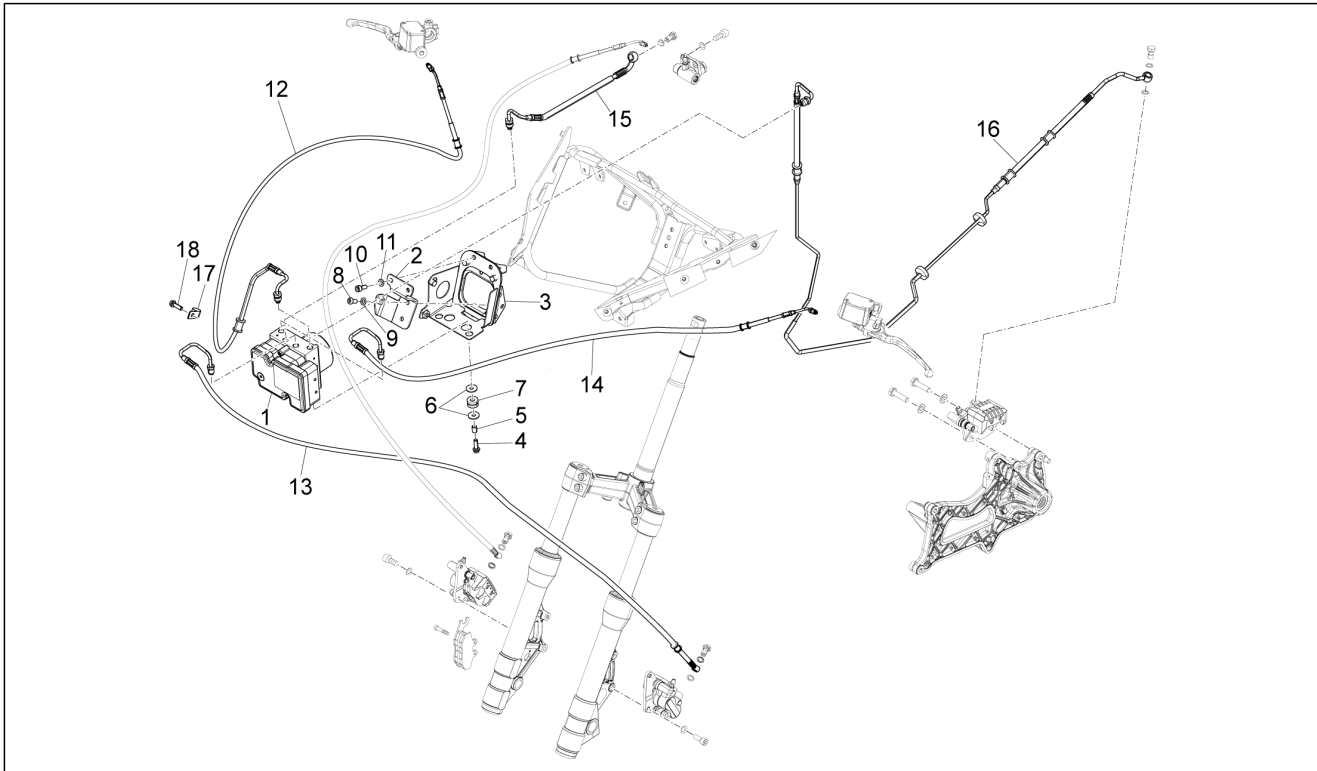

Gruppo	Impianto frenante - Trasmissioni
Codice	05.02
Descrizione	Tubazioni freno - Pinze freno (ABS)
Revisione	1

Pos.	Codice	Descrizione	Q.ta	Varianti
1	667999	Unità di comando elettroidraulico ABS	1	
2	668264	Staffa di supporto	1	
3	668058	STAFFA SUPPORTO ABS CON P.I.	1	
4	018639	Vite TE M6x20	3	
5	174969	Distanziale	3	
6	179575	Rondella	6	
7	939278	Tampone	3	
8	874554	Vite TE flangiata	2	
8	877793	Vite TBIC	2	
9	006966	Rondella elastica 6,4x11x0,5	2	
10	709099	Vite TCEI M6x16	3	
11	006976	Rosetta elastica 12x6,4x0,5	3	
12	668215	Tubazione freno pompa dx unità ABS	1	
13	668216	Tubazione freno Unità ABS - pinza freno anteriore	1	
14	668214	Tubazione pompa freno sx- unità ABS	1	
15	668217	Tubazione freno unità ABS - Valvola	1	
16	668691	Tubazione freno posteriore	1	
17	598795	Fascetta	1	
18	874554	Vite TE flangiata	1