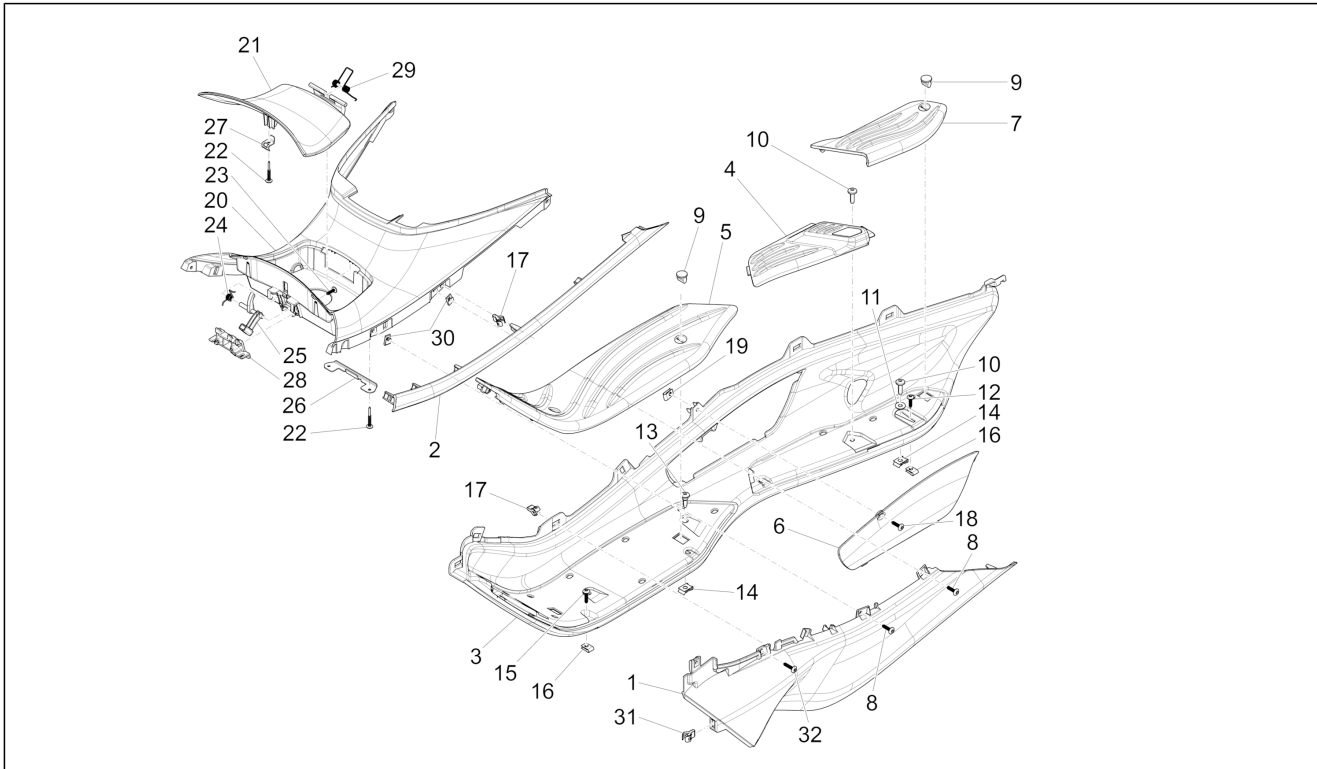

Gruppo	Telaio - Plastiche - Carrozzerie
Codice	02.31
Descrizione	Copertura centrale - Pedane
Revisione	1

Pos.	Codice	Descrizione	Q.ta	Varianti
6	67402300H7	Portello ispezione candela Dx	1	Colore veicolo:Blu[222/A] Colore veicolo:Nero[98/A] Colore veicolo:Grigio[713/B] Colore veicolo:Blu[222/A] Colore veicolo:Marrone[120/A] Colore veicolo:Nero[98/A] Colore veicolo:Bianco[566] Colore veicolo:Marrone[120/A] Colore veicolo:Grigio[713/B] Colore veicolo:Blu[222/A]
7	674204	Tappetino SX pedana passeggero	1	
7	674205	Tappetino DX pedana passeggero	1	
8	CM178603	Vite autofilettante D4.2x13	4	
9	CM011101	Bottone	8	
10	CM179302	Vite metrica M6x22	6	
11	297029	Rondella	4	
12	CM178602	Vite autofilettante	12	
13	CM179201	Vite metrica M6x22	12	
14	254485	Piastrina elastica M6	20	
15	CM178610	Vite automaschiante	4	
16	CM017410	Piastrina elastica	16	
17	D9004468091	Clip a pinza	20	
18	CM178603	Vite autofilettante D4.2x13	2	
19	CM017410	Piastrina elastica	2	
20	67344600H7	Portello tunnel	1	Colore veicolo:Marrone[120/A] Colore veicolo:Nero[98/A] Colore veicolo:Grigio[713/B] Colore veicolo:Blu[222/A] Colore veicolo:Nero[98/A] Colore veicolo:Bianco[566] Colore veicolo:Marrone[120/A] Colore veicolo:Grigio[713/B]