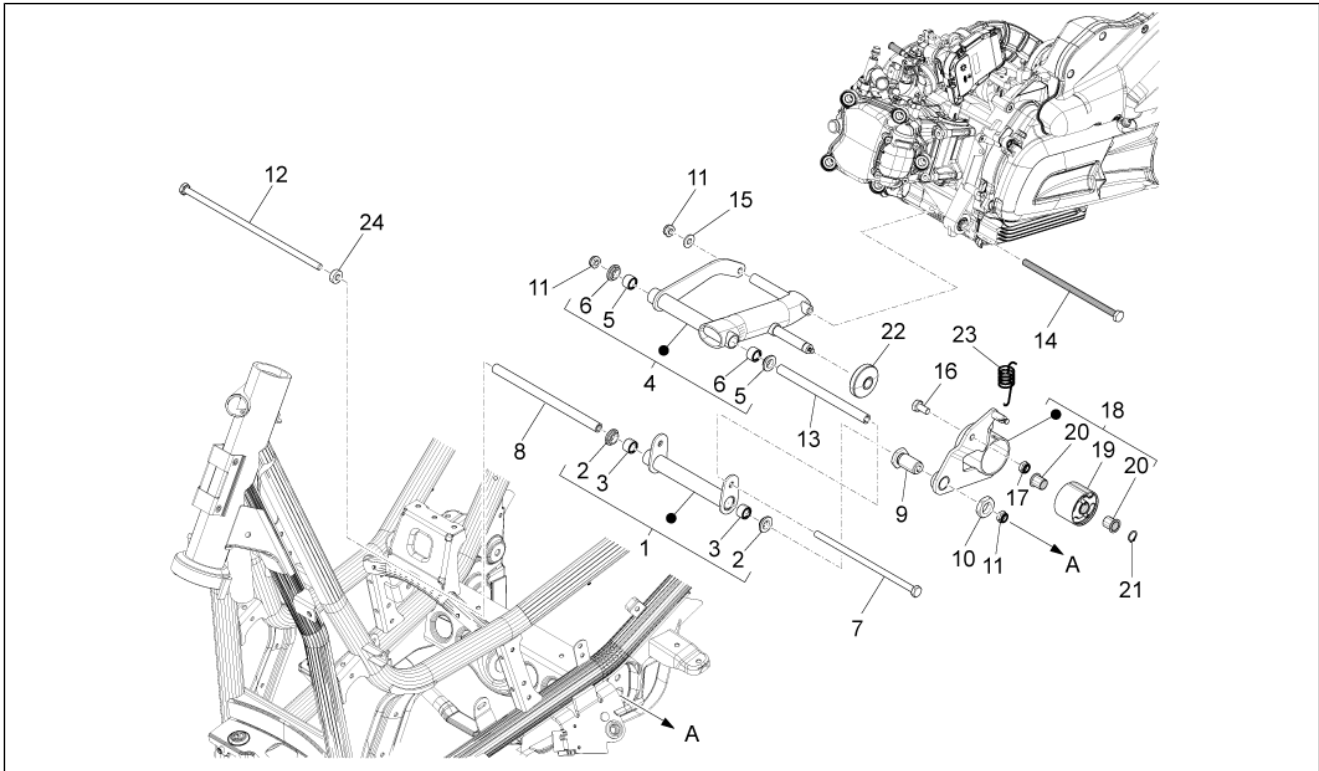

Gruppo	Sospensioni - Ruote
Codice	04.01
Descrizione	Braccio oscillante
Revisione	1

Pos.	Codice	Descrizione	Q.ta	Varianti
1	666950	Braccio oscillante lato telaio	1	
2	597317	Bussola	2	
3	597374	Boccola a rullini	2	
4	668190	Braccio oscillante lato motore	1	
5	597317	Bussola	2	
6	597374	Boccola a rullini	2	
7	667827	Vite TE M10x225	1	
8	CM067809	Distanziale L=235.5	1	
9	668564	Bussola filettata	1	
10	564611	Dado m22x2 h=8	1	
11	002440	Dado autofrenante M10	3	
12	667441	Vite TE	1	
13	CM067807	Distanziale L=198	1	
14	597081	Vite	1	
15	178790	Rondella piana 22x10,3x2,5	1	
16	597893	Vite esagonale	1	
17	002440	Dado autofrenante M10	1	
18	668199	Staffa supporto silentbloc completa	1	
19	272750	Silent block	1	
20	273460	Bussola	2	
21	006416	Anello Seeger	1	
22	599250	Silent block	1	
23	667026	Molla	1	
24	668718	Distanziale	1