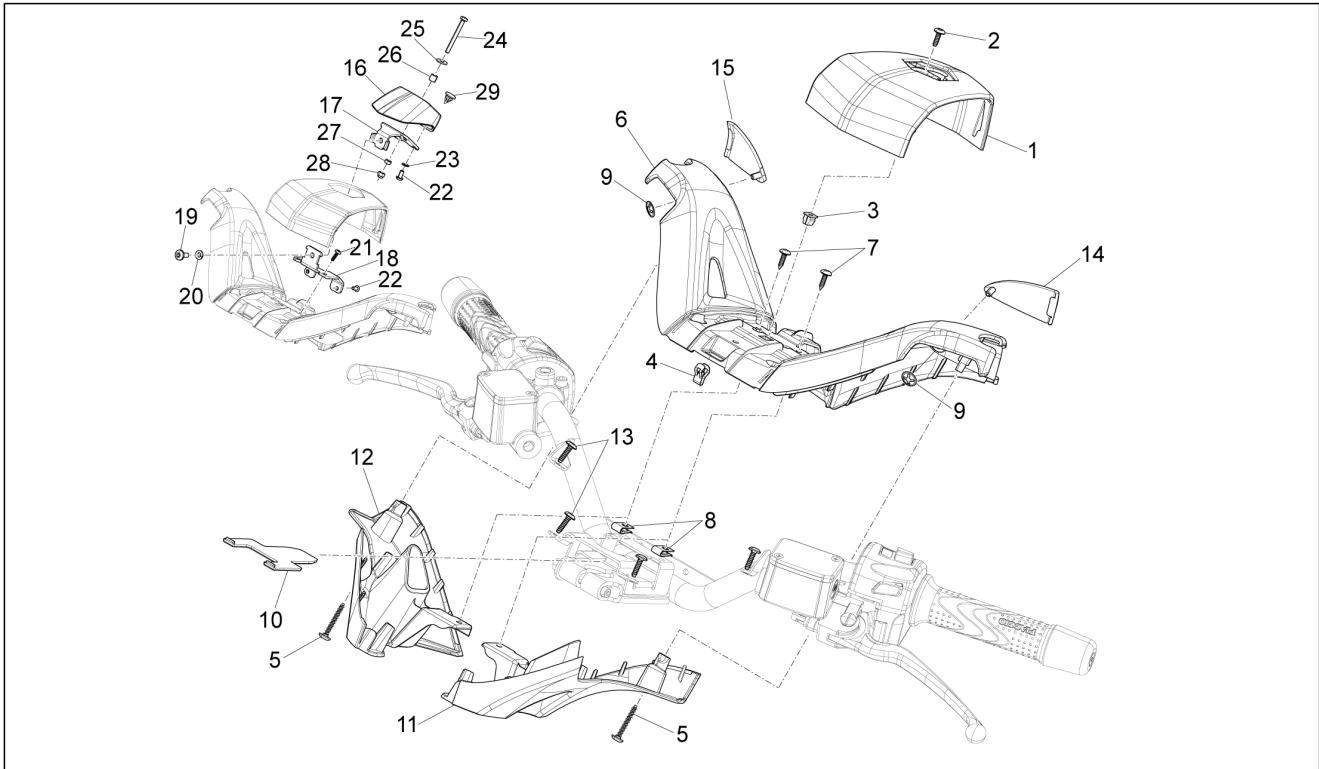

Gruppo	Manubrio/Sterzo
Codice	03.01
Descrizione	Coperture manubrio
Revisione	1

Pos.	Codice	Descrizione	Q.ta	Varianti
1	673402	Copertura centrale	1	
1	6734020090	Copertura centrale	1	Colore veicolo:Grigio[713/B] Colore veicolo:Nero[98/A] Colore veicolo:Blu[222/A] Colore veicolo:Marrone[120/A] Colore veicolo:Nero[98/A] Colore veicolo:Bianco[566] Colore veicolo:Marrone[120/A] Colore veicolo:Grigio[713/B] Colore veicolo:Blu[222/A]
2	CM178603	Vite autofilettante D4.2x13	1	
3	157716	Tassello ad espansione	1	
4	D9004468091	Clip a pinza	1	
5	CM180703	Vite torx	2	
6	673379	Copertura superiore manubrio	1	
7	CM178602	Vite autofilettante	2	
8	CM017410	Piastrina elastica	2	
9	230359	Piastrina elastica	2	
10	675011	Protezione	1	
11	673380	Copertura inferiore manubrio SX	1	
12	673378	Copertura inferiore manubrio DX	1	
13	CM178606	Vite autofilettante 4,2x16	4	
14	67407300H7	Coperchio manubrio lato SX	1	Colore veicolo:Grigio[713/B] Colore veicolo:Nero[98/A] Colore veicolo:Blu[222/A] Colore veicolo:Marrone[120/A] Colore veicolo:Nero[98/A] Colore veicolo:Bianco[566] Colore veicolo:Marrone[120/A] Colore veicolo:Grigio[713/B] Colore veicolo:Blu[222/A]
15	67407400H7	Coperchio manubrio lato DX	1	Colore veicolo:Grigio[713/B]