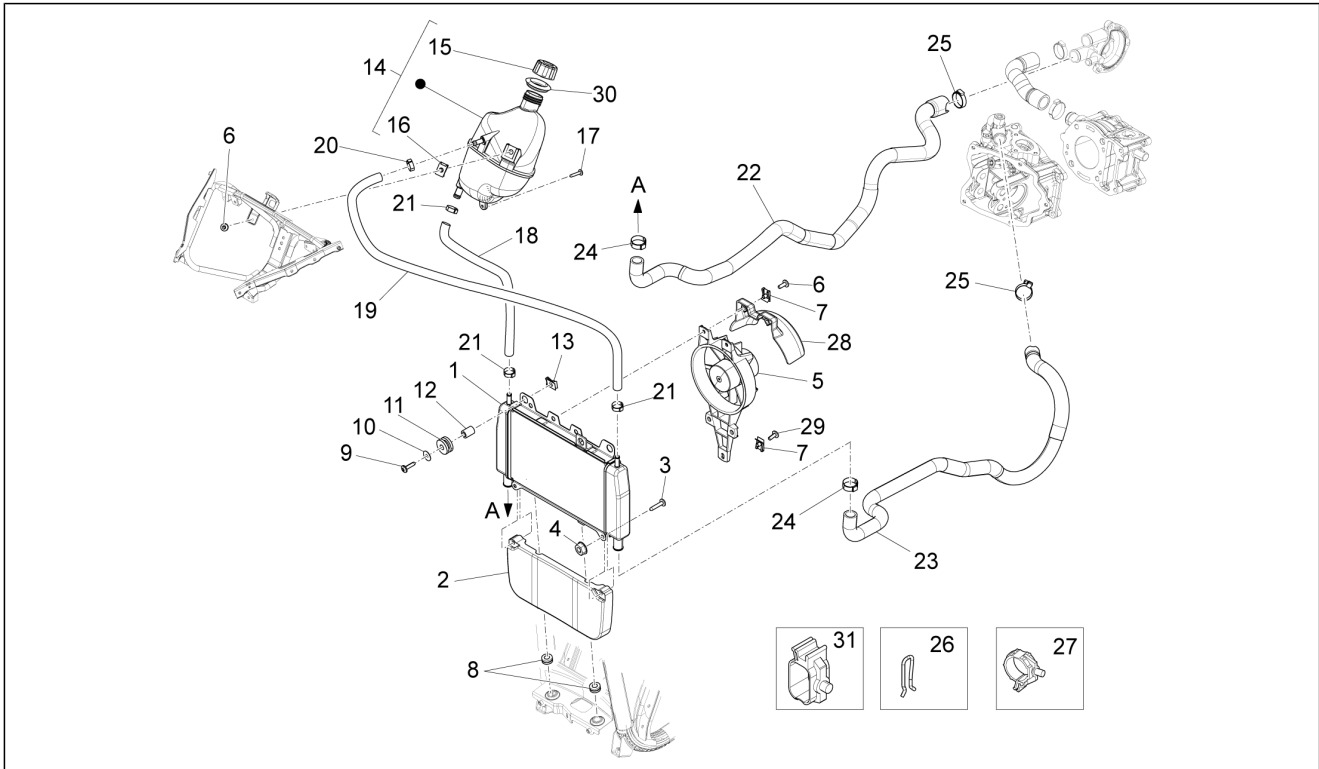

Gruppo	Telaio - Plastiche - Carrozzerie
Codice	02.55
Descrizione	Impianto di raffreddamento
Revisione	1

Pos.	Codice	Descrizione	Q.ta	Varianti
1	657239	Radiatore acqua	1	
2	674246	Chiusura griglia radiatore	1	
3	CM179303	Vite metrica M6x30	2	
4	241936	Dado autofrenante M6	2	
5	58170R	Elettroventola	1	
6	CM179305	Vite M6x25	2	
7	254485	Piastrina elastica M6	3	
8	258904	Gommino fissaggio inf.	2	
9	CM179305	Vite M6x25	2	
10	013092	Rondella d6,2x20x1	2	
11	351782	Gommino fissaggio sup.	2	
12	273288	Distanziale	2	
13	254485	Piastrina elastica M6	2	
14	674030	Serbatoio liquido di raffreddamento	1	
15	623673	Tappo vaso d'espansione	1	
16	254485	Piastrina elastica M6	1	
17	CM178606	Vite autofilettante 4,2x16	1	
18	CM007020	Tubo carico radiatore	1	
19	CM007019	Tubo ritorno radiatore	1	
20	CM001904	Fascetta stringitubo	1	
21	CM001902	Fascetta stringitubo	3	
22	674812	Tubo collegamento pompa-radiatore	1	
23	674813	Tubo collegamento testa-radiatore	1	
24	CM001909	Fascetta stringitubo	2	
25	AP8104097	Fascetta stringitubo	2	
26	672491	Molletta elastica	1	
27	CM006914	Molletta ritegno tubi	2	
28	672464	Convogliatore ventola	1