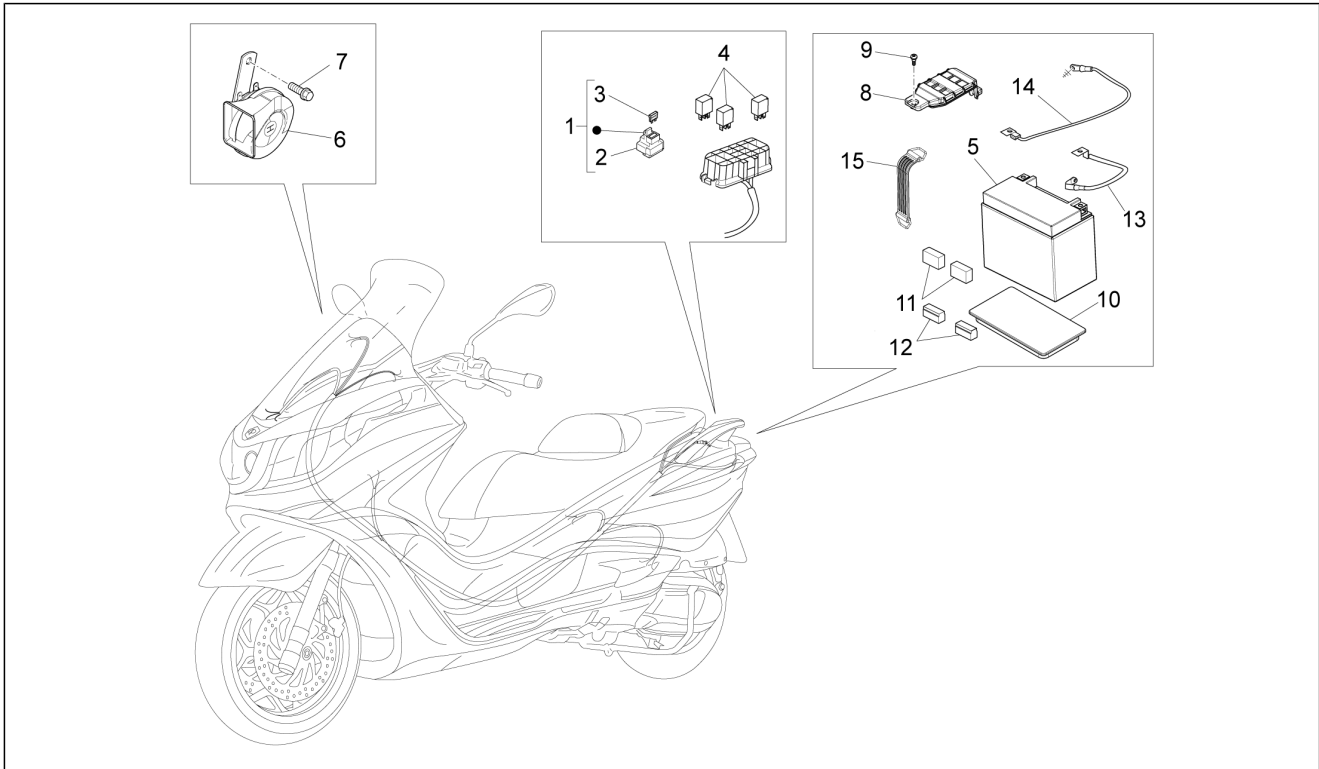

Gruppo	Impianto elettrico
Codice	06.05
Descrizione	Teleruttori - Batteria - Claxon
Revisione	1

Pos.	Codice	Descrizione	Q.ta	Varianti
1	582690	Teleruttore avviamento	1	
2	582906	Supporto elastico	1	
3	581440	Fusibile 30A	2	
4	642093	Microrelè con resistenza 12V-30A	3	
5	583158	Batteria (Yuasa) 12V-10Ah	1	
6	643266	Avvisatore acustico a tromba 12v	1	
7	434541	Vite TE flangiata M6x16	1	
8	674032	Staffa batteria	1	
9	CM179301	Vite torx M6x16	1	
10	654139	Adattatore batteria	1	
11	259568	Tampone di scontro	2	
12	258737	Tampone	2	
13	643275	Cavo positivo batteria	1	
14	643380	Cavo negativo batteria	1	
15	090854	Cinghietta	1