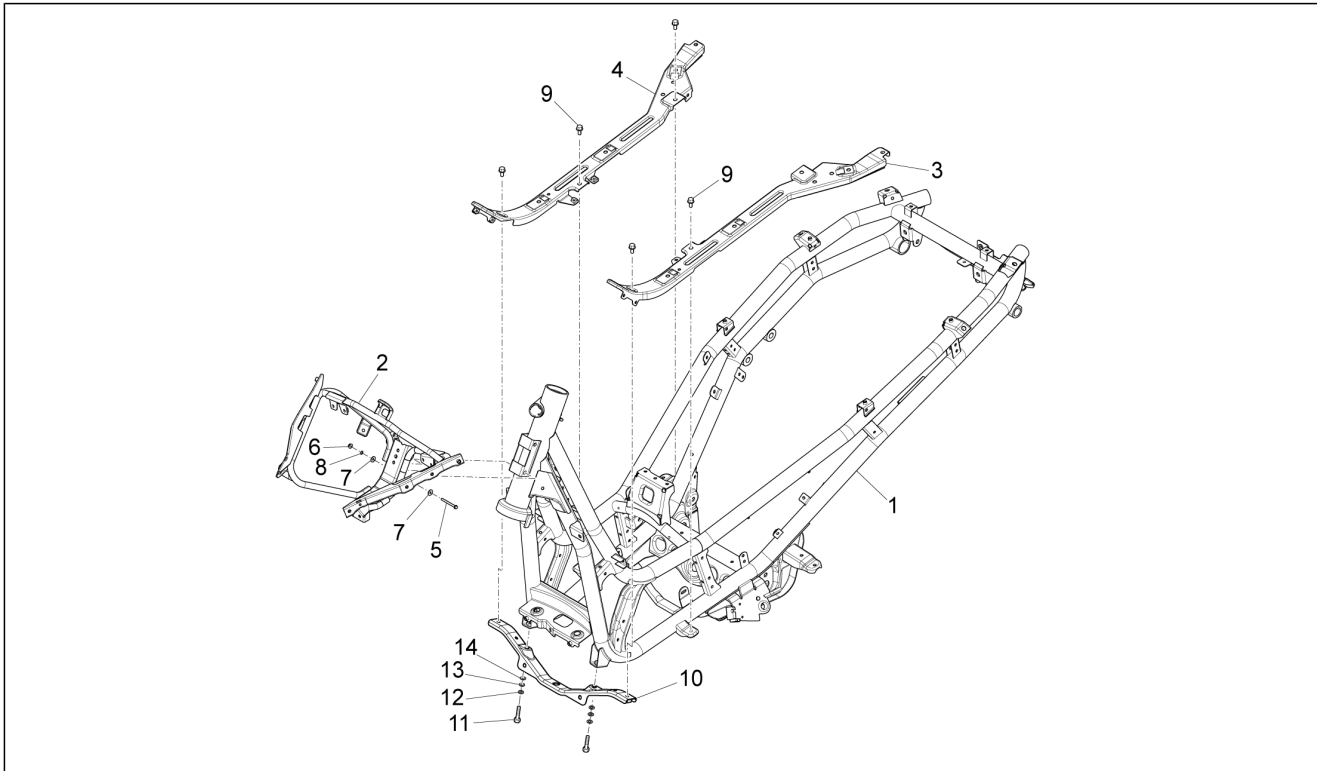

Gruppo	Telaio - Plastiche - Carrozzerie
Codice	02.01
Descrizione	Telaio/scocca
Revisione	1

Pos.	Codice	Descrizione	Q.ta	Varianti
1	6727335	Telaio con p.i	1	
2	6756205	Telaietto anteriore con P.I.	1	
3	6752555	Traversino appoggio pedana SX con P.I.	1	
4	6746715	Traversino appoggio pedana DX con P.I.	1	
5	B016425	Vite te flang. M6x60	2	
6	969224	Dado	2	
7	013950	Rondella 6,2x18x2	4	
8	012533	Rosetta dentellata 6,6x11x0	2	
9	436788	Vite TE flangiata	5	
10	6734195	Traversino collegamento tubi	1	
11	031120	Vite	2	
12	016408	Rosetta elastica 13,75x8,15x4,5	2	
13	003038	Rondella piana 8,4x18x2	2	
14	709012	Rosetta	2