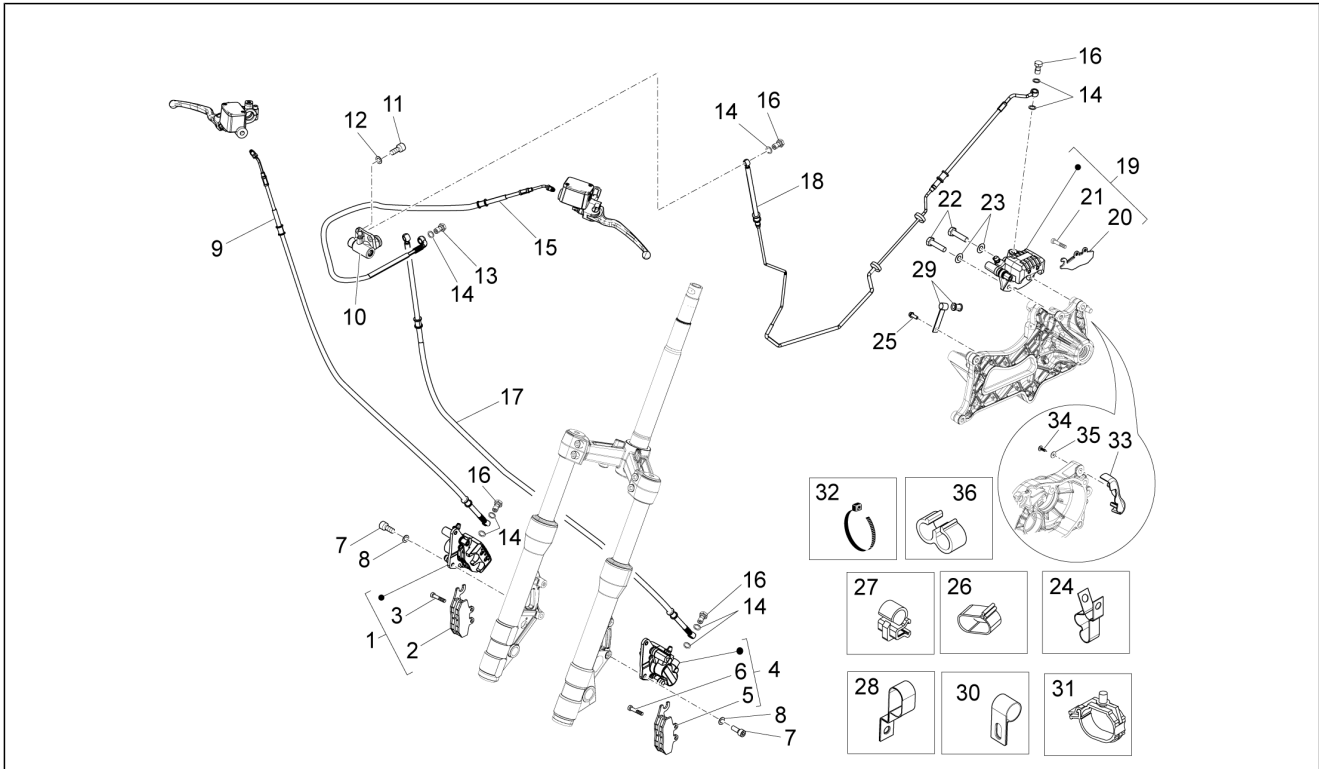

Gruppo	Impianto frenante - Trasmissioni
Codice	05.01
Descrizione	Tubazioni freno - Pinze freno
Revisione	1

Pos.	Codice	Descrizione	Q.ta	Varianti
28	668866	Fascetta	1	
29	668448	Fascetta	1	
30	623743	Fascetta	2	
31	CM006902	Molletta ritegno tubi	3	
31	CM006904	Molletta ritegno tubi l=27	3	
32	145298	Fascetta a strappo L=180mm	3	
32	257134	Fascetta a strappo L=277	1	
33	672204	Coperchio attacco pinza	1	
34	CM178601	Vite autofilettante D4.2x16	1	
35	013763	Rondella piana 4,2x12x1	1	
36	667156	Fascetta	2