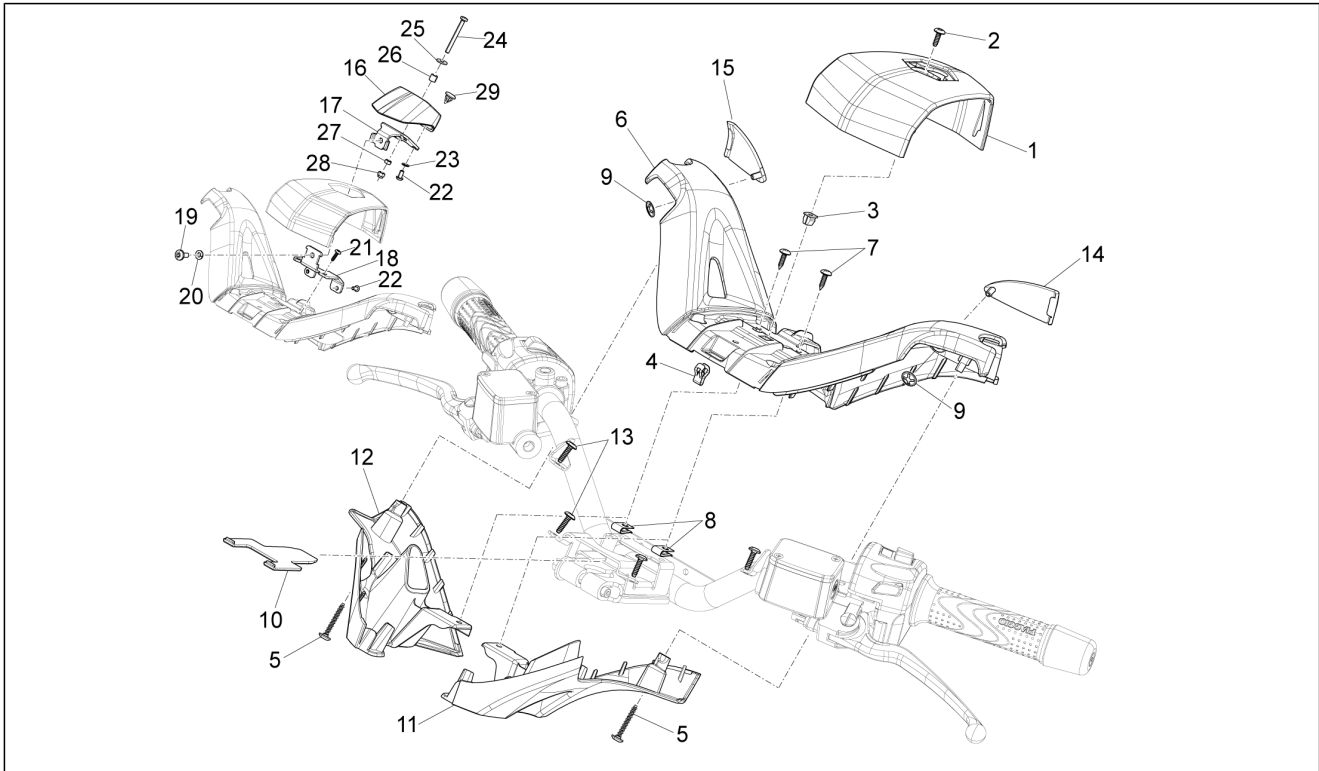

Gruppo	Manubrio/Sterzo
Codice	03.01
Descrizione	Coperture manubrio
Revisione	1

Pos.	Codice	Descrizione	Q.ta	Varianti
				Colore veicolo:Nero[98/A] Colore veicolo:Blu[222/A] Colore veicolo:Marrone[120/A] Colore veicolo:Nero[98/A] Colore veicolo:Bianco[566] Colore veicolo:Marrone[120/A] Colore veicolo:Grigio[713/B] Colore veicolo:Blu[222/A]
16	675246	Copertura	1	
17	675249	Staffa con P.I.	1	
18	675250	Staffa	1	
19	CM179301	Vite torx M6x16	1	
20	016406	Rondella elastica 6,4x11,8x1	1	
21	CM178604	Vite autofilettante	2	
22	829312	Vite esagonale m5x10	6	
23	003055	Rondella piana 5,4x10x0,8	4	
24	015978	Vite TCCIC	1	
25	565228	Rondella piana	1	
26	656952	Distanziale	1	
27	020105	Dado	1	
28	012112	Dado	1	
29	6252687101000	Tappo	1