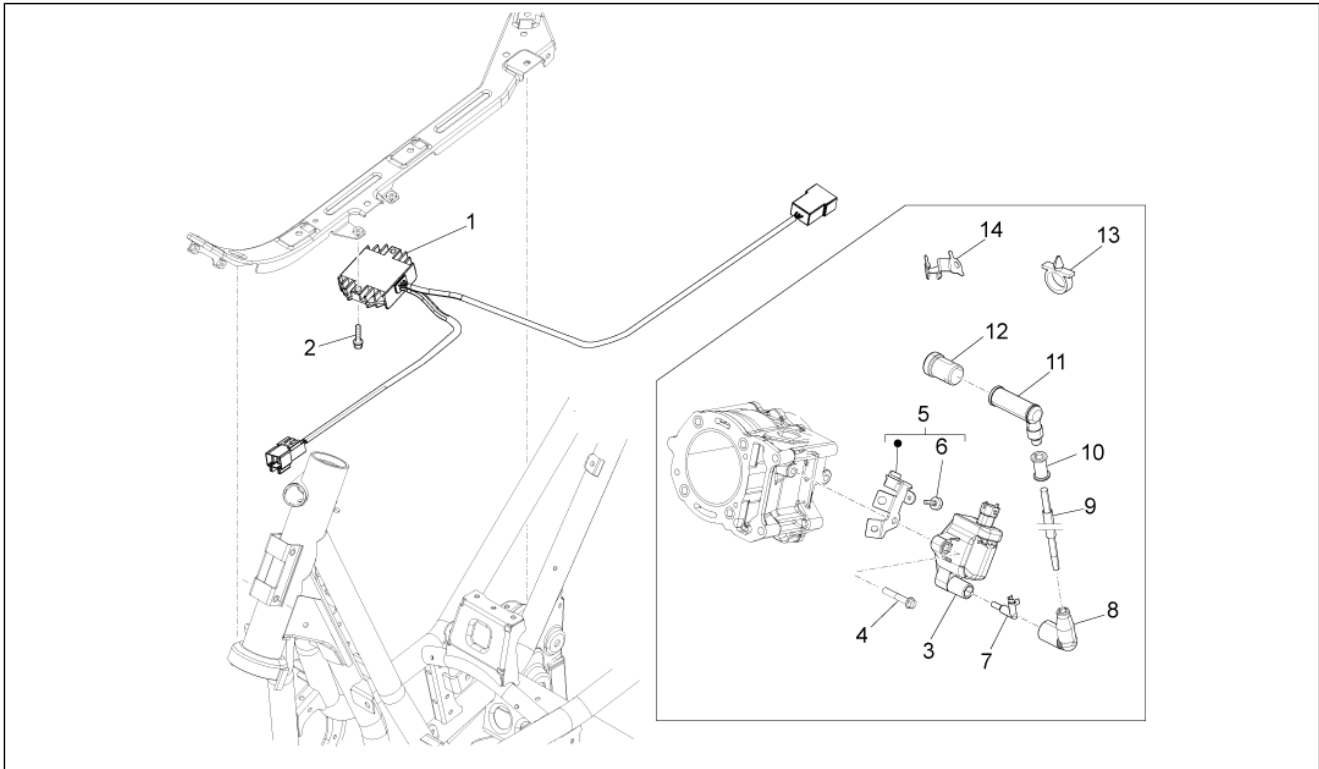

Gruppo	Impianto elettrico
Codice	06.06
Descrizione	Regolatore di tensione - Centraline elettroniche - Bobina A.T.
Revisione	1

Pos.	Codice	Descrizione	Q.ta	Varianti
1	641543	Regolatore di tensione	1	
2	289731	Vite flangiata M6x30	2	
3	641901	Bobina A.T. SX	1	
4	B016774	Vite TE flangiata M6x25	2	
5	B014673	Staffa supporto tubazioni	1	
6	299071	Tampone	1	
7	641725	Terminale A.T.	1	
8	641040	Cappuccio isolante	1	
9	080341	Cavo A.T.	1	
10	598083	Passacavo	1	
11	969348	Cappuccio schermato	1	
12	641643	Collare protezione candela	1	
13	140435	Molletta	1	
14	B013022	Fascetta	1