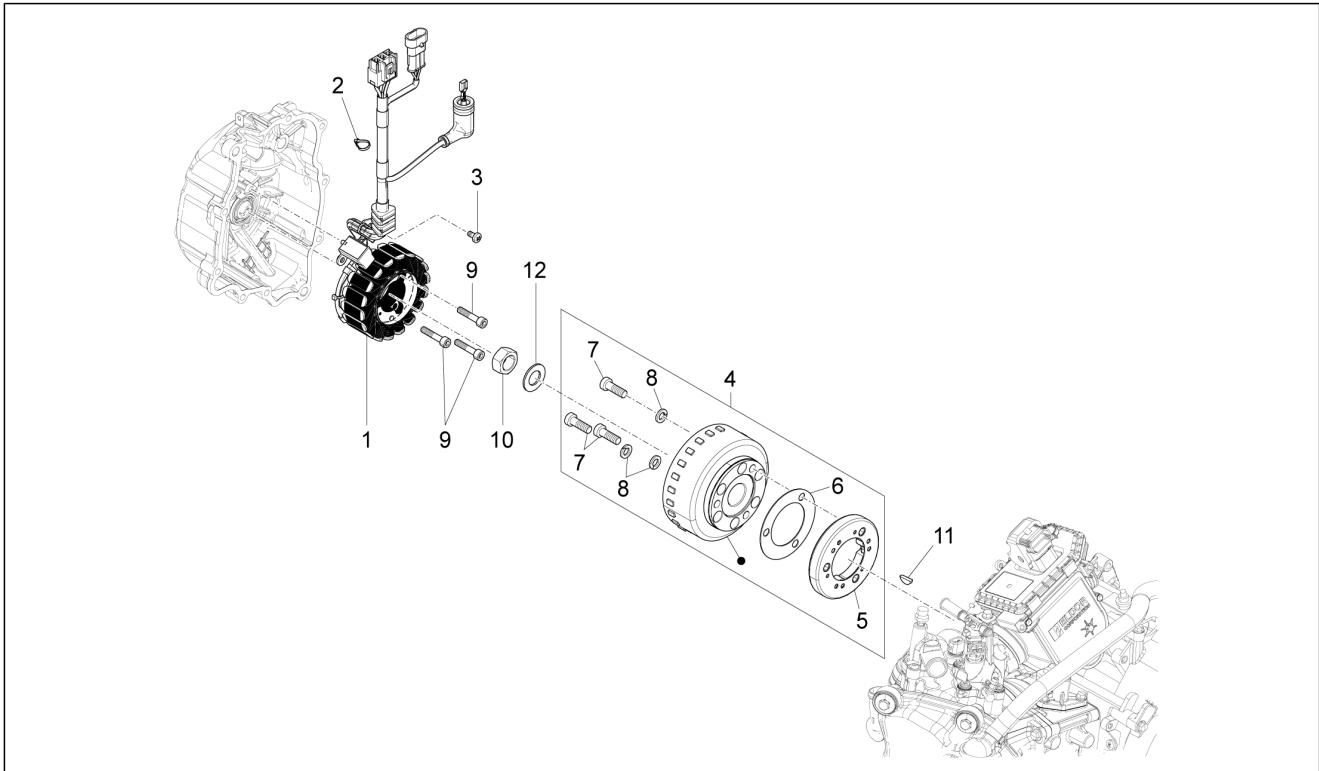

Gruppo	Motore
Codice	01.21
Descrizione	Volano magnetico
Revisione	1

Pos.	Codice	Descrizione	Q.ta	Varianti
1	642054	Statore completo (Kokusan)	1	
2	640879	Fascetta 2,7x132	1	
3	018623	Vite automaschiante	2	
4	58227R	Rotore completo	1	
5	878946	Ruota libera completa	1	
6	874715	Distanziale	1	
7	874927	Vite TCEI ribassata	3	
8	875837	Rondella elastica	3	
9	122637	Vite TCEI ribass. M6x30	3	
10	82952R	Dado speciale	1	
11	000097	Chiavetta	1	
12	842385	Rosetta piana	1