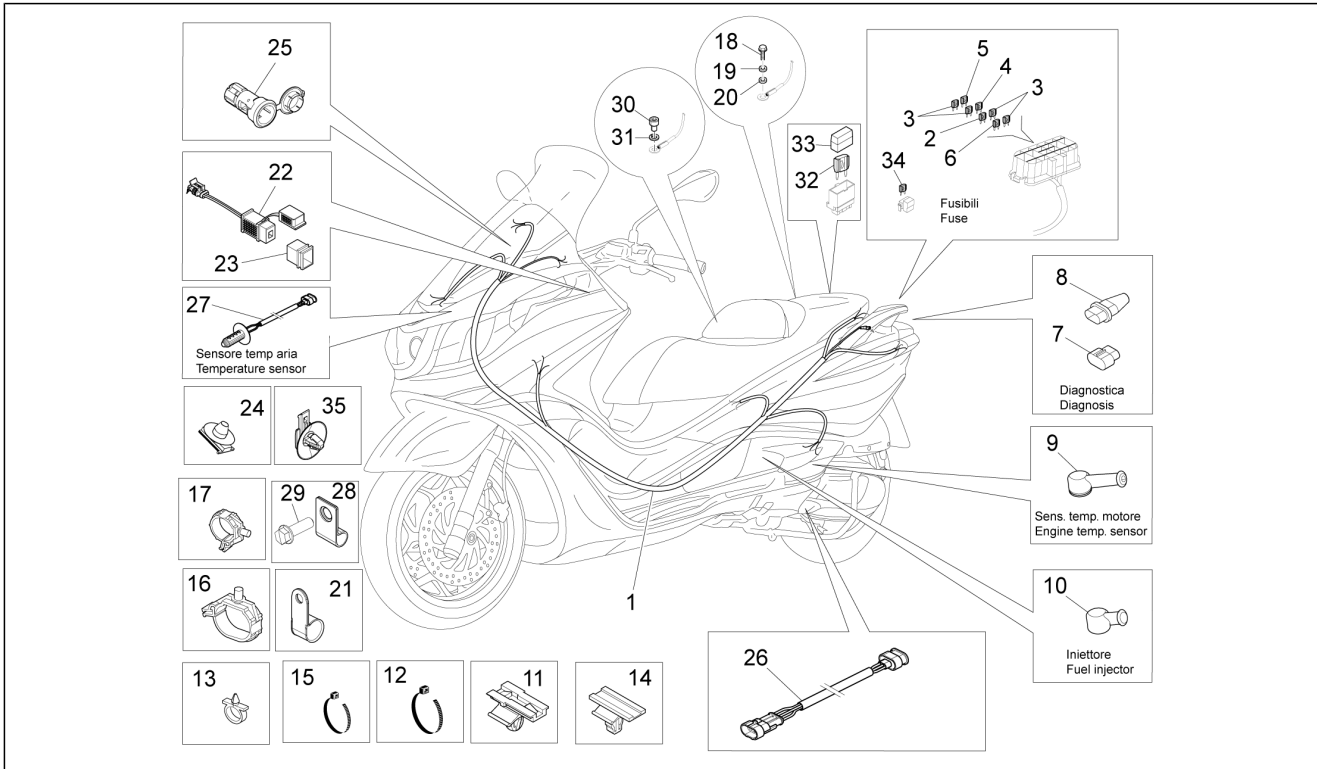

Gruppo	Impianto elettrico
Codice	06.08
Descrizione	Gruppo cavetti principale
Revisione	1

Pos.	Codice	Descrizione	Q.ta	Varianti
1	643210	Gruppo cavetti telaio	1	
1	643406	Gruppo cavetti telaio ABS	1	ABS - NO ABS:
2	CM080906	Mini fusibile 10A	1	
3	CM080905	Mini fusibile 7,5A	3	
4	CM080904	Mini fusibile 5A	1	
5	CM080902	Mini fusibile 3A	1	
6	CM080907	Mini fusibile 15A	1	
7	582928	Tappo connettore diagnosi ECU	1	
8	292577	Cappuccio	1	
9	581061	Cappuccio	1	
10	583971	Cappuccio	4	
11	584002	Molletta per connettore	1	
12	257134	Fascetta a strappo L=277	3	
13	641652	Molletta	2	
14	639560	Molletta per connettore	1	
15	145298	Fascetta a strappo L=180mm	17	
16	CM006904	Molletta ritegno tubi l=27	1	
16	CM006906	Molletta ritegno tubi L=33	1	
17	CM006907	Molletta ritegno tubi/cavi L=16	1	
18	641204	Vite autofilettante esagonale trilobata	2	
19	016406	Rondella elastica 6,4x11,8x1	2	
20	003056	Rondella piana 6,4x12x1	2	
21	D9004461193	Fascetta	1	
22	643277	Pres a USB	1	
23	643310	Passacavo	1	
24	641769	Molletta per connettore	2	
25	294770	Pres a b.t. 12V	1	
26	643276	Gruppo cavetti sensore velocità	1