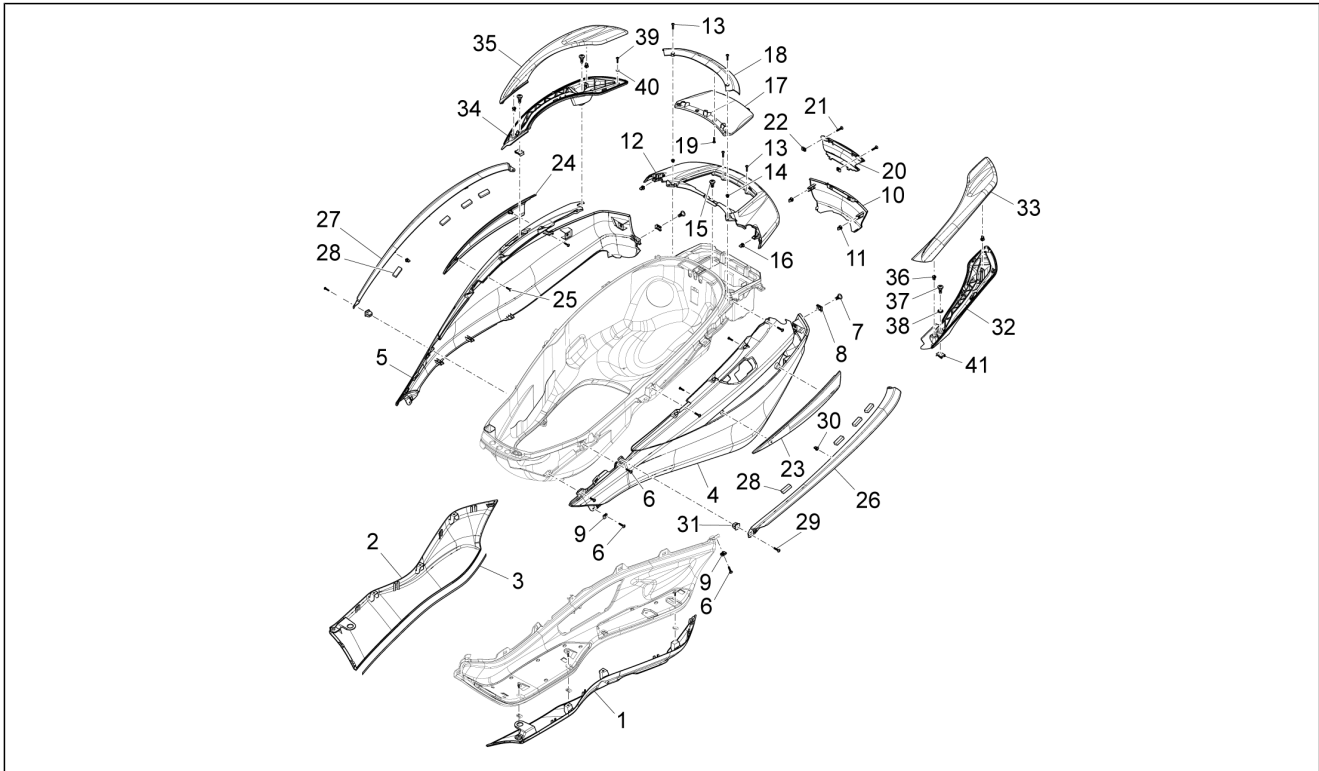

Gruppo	Telaio - Plastiche - Carrozzerie
Codice	02.32
Descrizione	Coperture laterali - Spoiler
Revisione	1

Pos.	Codice	Descrizione	Q.ta	Varianti
5	673456	Fiancata posteriore dx	1	
5	67345600BT	Fiancata posteriore dx	1	Colore veicolo: Bianco[566]
5	67345600DE	Fiancata posteriore dx	1	Colore veicolo: Blu[222/A] Colore veicolo: Blu[222/A]
5	67345600EV	Fiancata posteriore dx	1	Colore veicolo: Grigio[713/B] Colore veicolo: Grigio[713/B]
5	67345600M8	Fiancata posteriore dx	1	Colore veicolo: Marrone[120/A] Colore veicolo: Marrone[120/A]
5	67345600XN2	Fiancata posteriore dx	1	Colore veicolo: Nero[98/A] Colore veicolo: Nero[98/A]
6	CM178603	Vite autofilettante D4.2x13	12	
7	CM179301	Vite torx M6x16	2	
8	254485	Piastrina elastica M6	2	
9	CM017410	Piastrina elastica	4	
10	673458	Copertura posteriore inferiore	1	
10	67345800BT	Copertura posteriore inferiore	1	Colore veicolo: Bianco[566]
10	67345800DE	Copertura posteriore inferiore	1	Colore veicolo: Blu[222/A] Colore veicolo: Blu[222/A]
10	67345800EV	Copertura posteriore inferiore	1	Colore veicolo: Grigio[713/B] Colore veicolo: Grigio[713/B]
10	67345800M8	Copertura posteriore inferiore	1	Colore veicolo: Marrone[120/A] Colore veicolo: Marrone[120/A]
10	67345800XN2	Copertura posteriore inferiore	1	Colore veicolo: Nero[98/A] Colore veicolo: Nero[98/A]
11	D9004468091	Clip a pinza	2	
12	674865	Coperchio posteriore superiore	1	
12	67486500BT	Coperchio posteriore superiore	1	Colore veicolo: Bianco[566]
12	67486500DE	Coperchio posteriore superiore	1	Colore veicolo: Blu[222/A] Colore veicolo: Blu[222/A]
12	67486500EV	Coperchio posteriore superiore	1	Colore veicolo: Grigio[713/B] Colore veicolo: Grigio[713/B]