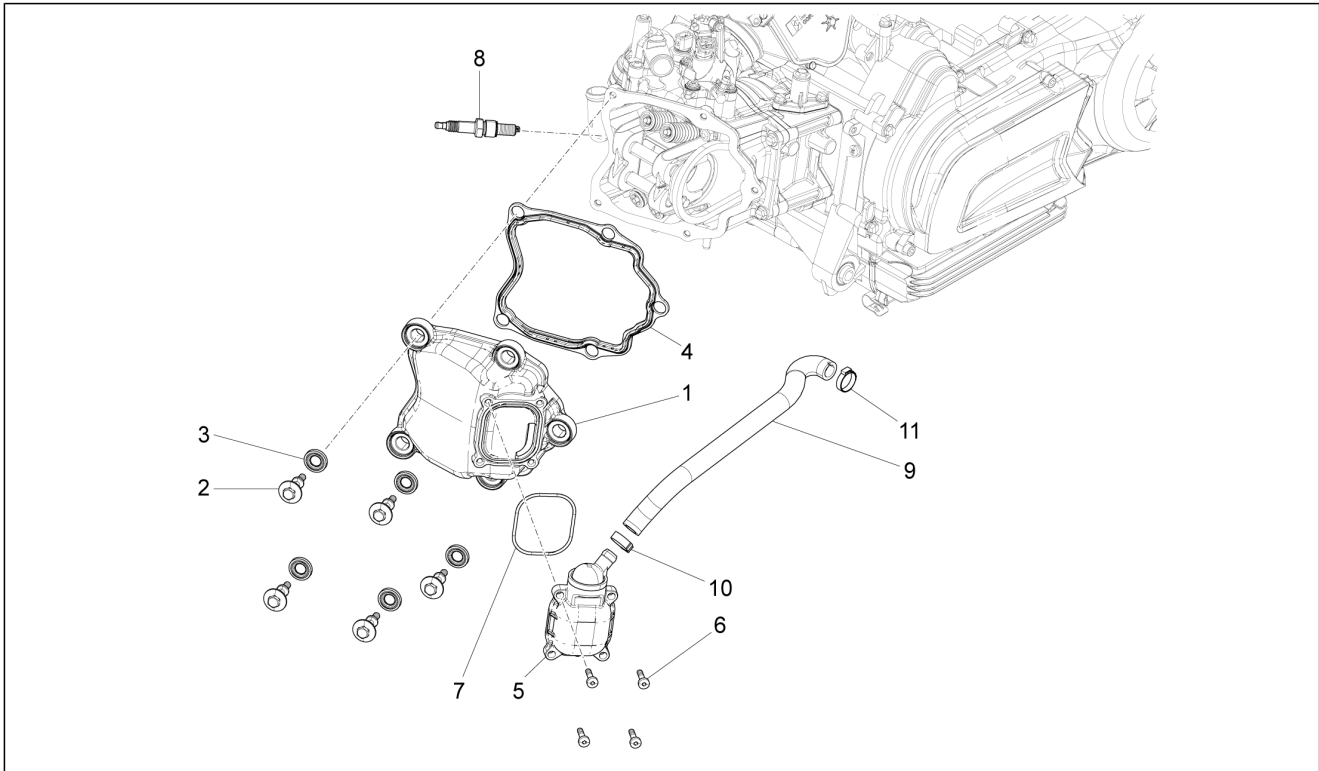

Gruppo	Motore
Codice	01.12
Descrizione	Coperchio testa
Revisione	1

Pos.	Codice	Descrizione	Q.ta	Varianti
1	829534	Coperchio testa	1	
2	872635	Vite speciale	5	
3	830249	Tampone smorzatore	5	
4	829536	Guarnizione coperchio testa	1	
5	828421	Valvola sfiato olio	1	
6	877136	Vite autofilettante M5x20	4	
7	487989	Guarnizione	1	
8	639687	Candela CR8EKB	1	
9	848976	Tubo sfiato olio motore	1	
10	CM001904	Fascetta stringitubo	1	
11	CM001904	Fascetta stringitubo	1