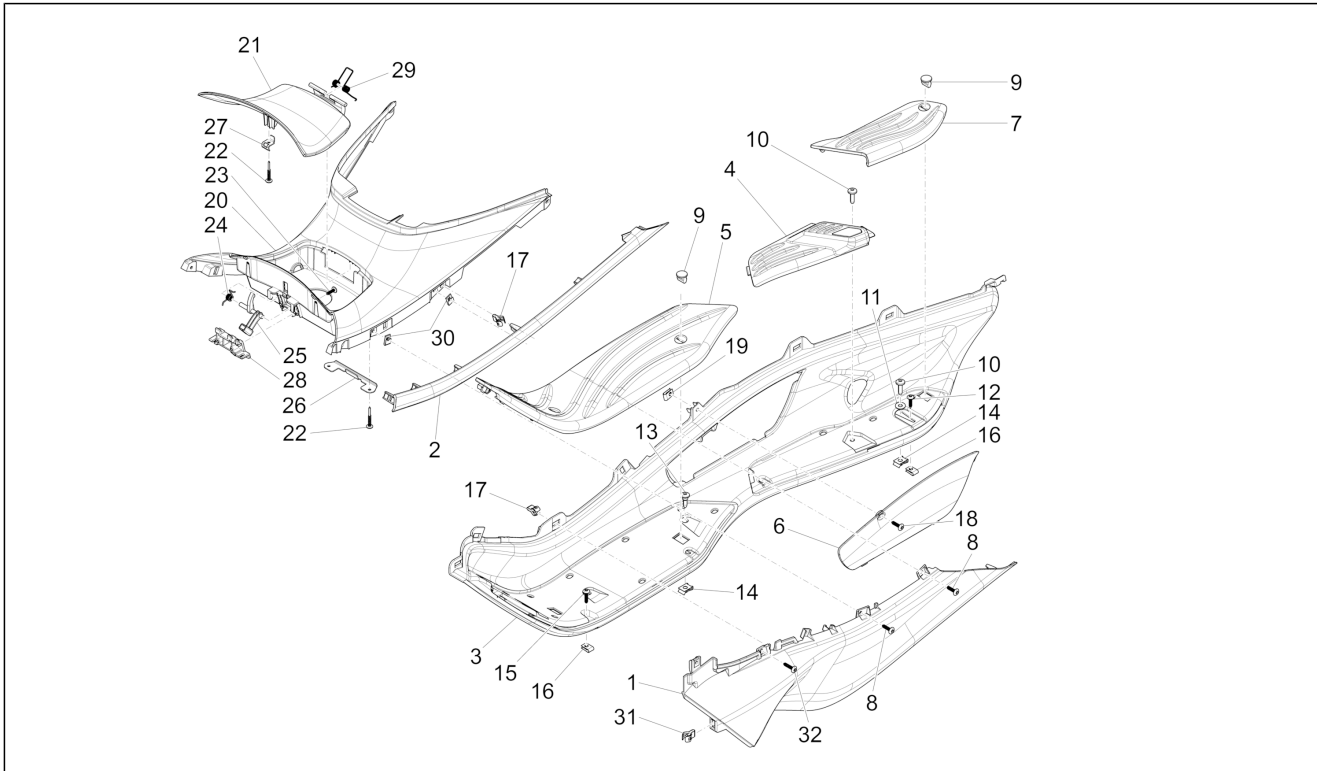

Gruppo	Telaio - Plastiche - Carrozzerie
Codice	02.31
Descrizione	Copertura centrale - Pedane
Revisione	1

Pos.	Codice	Descrizione	Q.ta	Varianti
1	673440	Fiancata centrale SX	1	
1	67344000BT	Fiancata centrale SX	1	Colore veicolo: Bianco[566]
1	67344000DE	Fiancata centrale SX	1	Colore veicolo: Blu[222/A] Colore veicolo: Blu[222/A]
1	67344000EV	Fiancata centrale SX	1	Colore veicolo: Grigio[713/B] Colore veicolo: Grigio[713/B]
1	67344000M8	Fiancata centrale SX	1	Colore veicolo: Marrone[120/A] Colore veicolo: Marrone[120/A]
1	67344000XN2	Fiancata centrale SX	1	Colore veicolo: Nero[98/A] Colore veicolo: Nero[98/A]
1	673441	Fiancata centrale DX	1	
1	67344100BT	Fiancata centrale DX	1	Colore veicolo: Bianco[566]
1	67344100DE	Fiancata centrale DX	1	Colore veicolo: Blu[222/A] Colore veicolo: Blu[222/A]
1	67344100EV	Fiancata centrale DX	1	Colore veicolo: Grigio[713/B] Colore veicolo: Grigio[713/B]
1	67344100M8	Fiancata centrale DX	1	Colore veicolo: Marrone[120/A] Colore veicolo: Marrone[120/A]
1	67344100XN2	Fiancata centrale DX	1	Colore veicolo: Nero[98/A] Colore veicolo: Nero[98/A]
2	673442	Modanatura centrale SX	1	
2	673443	Modanatura centrale DX	1	
3	67344900H7	Pedana sx	1	Colore veicolo: Nero[98/A] Colore veicolo: Grigio[713/B] Colore veicolo: Blu[222/A] Colore veicolo: Marrone[120/A] Colore veicolo: Nero[98/A] Colore veicolo: Bianco[566] Colore veicolo: Marrone[120/A] Colore veicolo: Grigio[713/B] Colore veicolo: Blu[222/A]
3	67345000H7	Pedana dx	1	Colore veicolo: Nero[98/A]