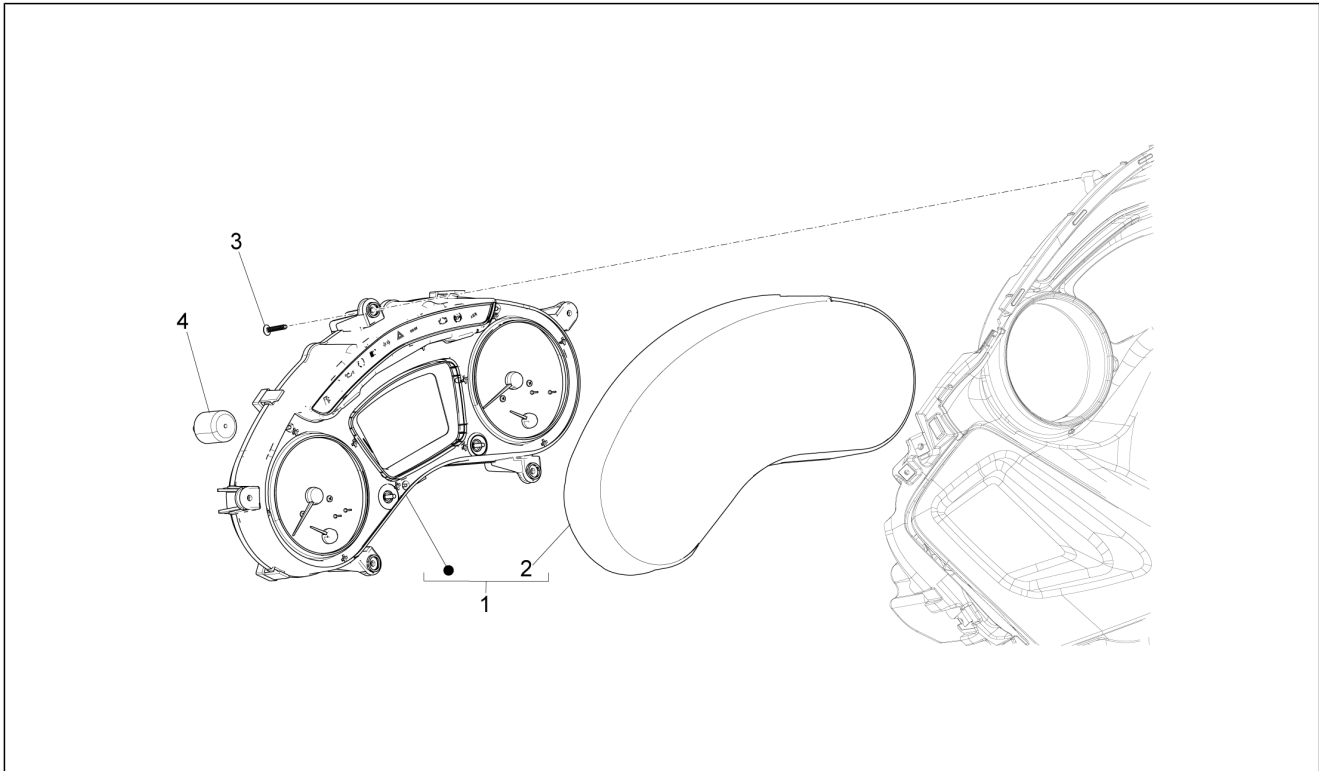

Gruppo	Manubrio/Sterzo
Codice	03.02
Descrizione	Gruppo strumenti - Cruscotto
Revisione	1

Pos.	Codice	Descrizione	Q.ta	Varianti
1	642985	Gruppo strumenti	1	
2	680049	Coperchio gruppo strumenti	1	
3	CM178606	Vite autofilettante 4,2x16	5	
4	272426	Tampone	1