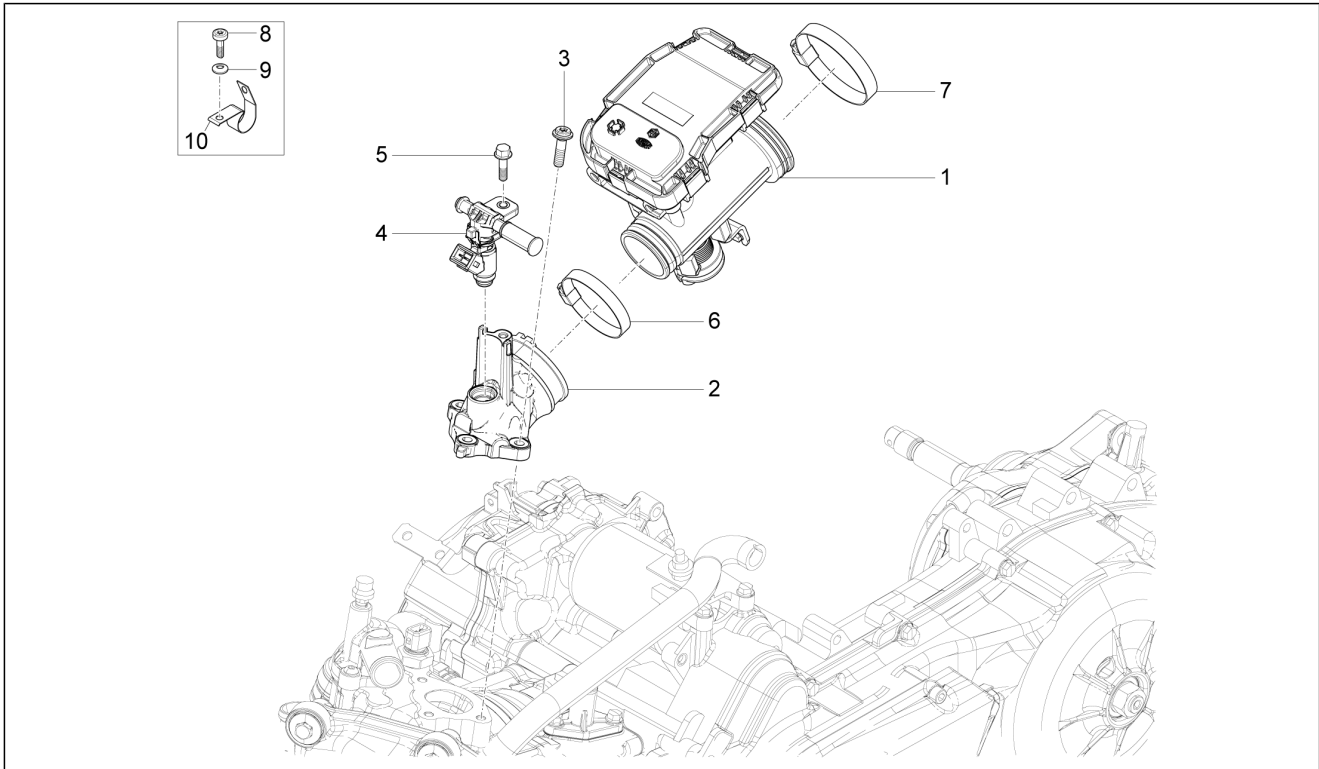

Gruppo	Motore
Codice	01.36
Descrizione	Corpo farfallato - Iniettore - Raccordo di ammissione
Revisione	1

Pos.	Codice	Descrizione	Q.ta	Varianti
1	CM084817	Corpo farfallato con centralina elettronica	1	
2	875694	Raccordo d'ammissione	1	
3	828152	Vite M6x22	3	
4	B0130545	Iniettore compl. di supp.	1	
5	872269	Vite TE flangiata M5x8x20	1	
6	709532	Fascetta stringitubo	1	
7	260918	Fascetta stringitubo	1	
8	642044	Fascetta metallica	1	
9	873653	Vite torx M5X15	1	
10	012528	Rondella	1