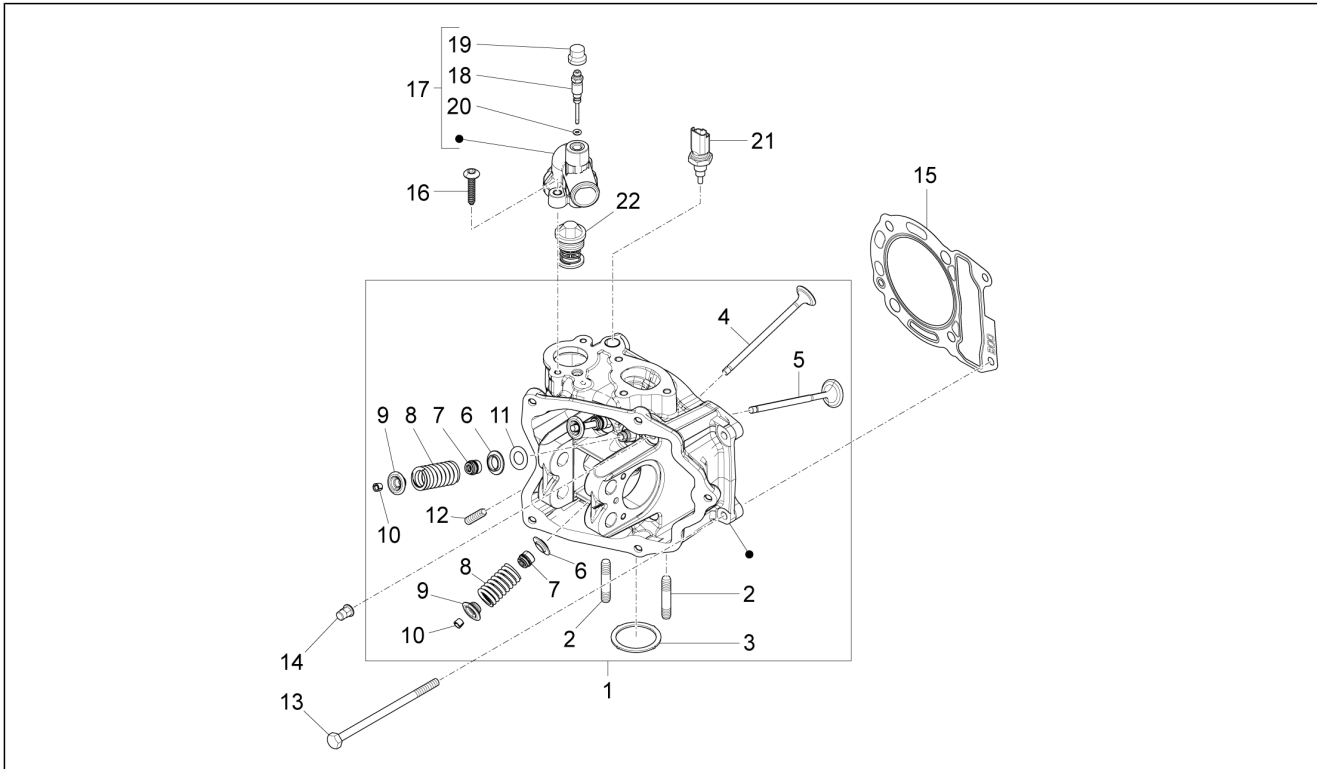

Gruppo	Motore
Codice	01.10
Descrizione	Gruppo testa - Valvole
Revisione	1

Pos.	Codice	Descrizione	Q.ta	Varianti
1	B0161175	Testa cilindro completa	1	
2	435629	Prigioniero M7	2	
3	480853	Guarnizione scarico	1	
4	873114	Valvola scarico	2	
5	872999	Valvola aspirazione	2	
6	483711	Scodellino inferiore	4	
7	436438	Anello di tenuta valvola	4	
8	875140	Molla valvola	4	
9	483914	Scodellino superiore	4	
10	285846	Semicono valvola	8	
11	CM159801	Rondella spessoramento 0,4 mm	0,33	
11	CM159802	Rondella spessoramento 0,8 mm	0,33	
11	CM159803	Rondella spessoramento 1,2 mm	0,33	
12	877432	Tappo filettato	1	
13	485603	Vite TE flangiata	2	
14	832870	Dado cieco	4	
15	876625	Guarnizione testa 0,3mm	1	
16	845753	Vite TBEI M5x20	2	
17	B013477	Coperchio termostato	1	
17	B018147	Coperchio termostato	1	
18	845605	Vite di spurgo	1	
19	063435	Cappuccio spurgo aria	1	
20	297027	Guarnizione	1	
21	640485	Sensore temperatura acqua	1	
22	82831R	Termostato	1