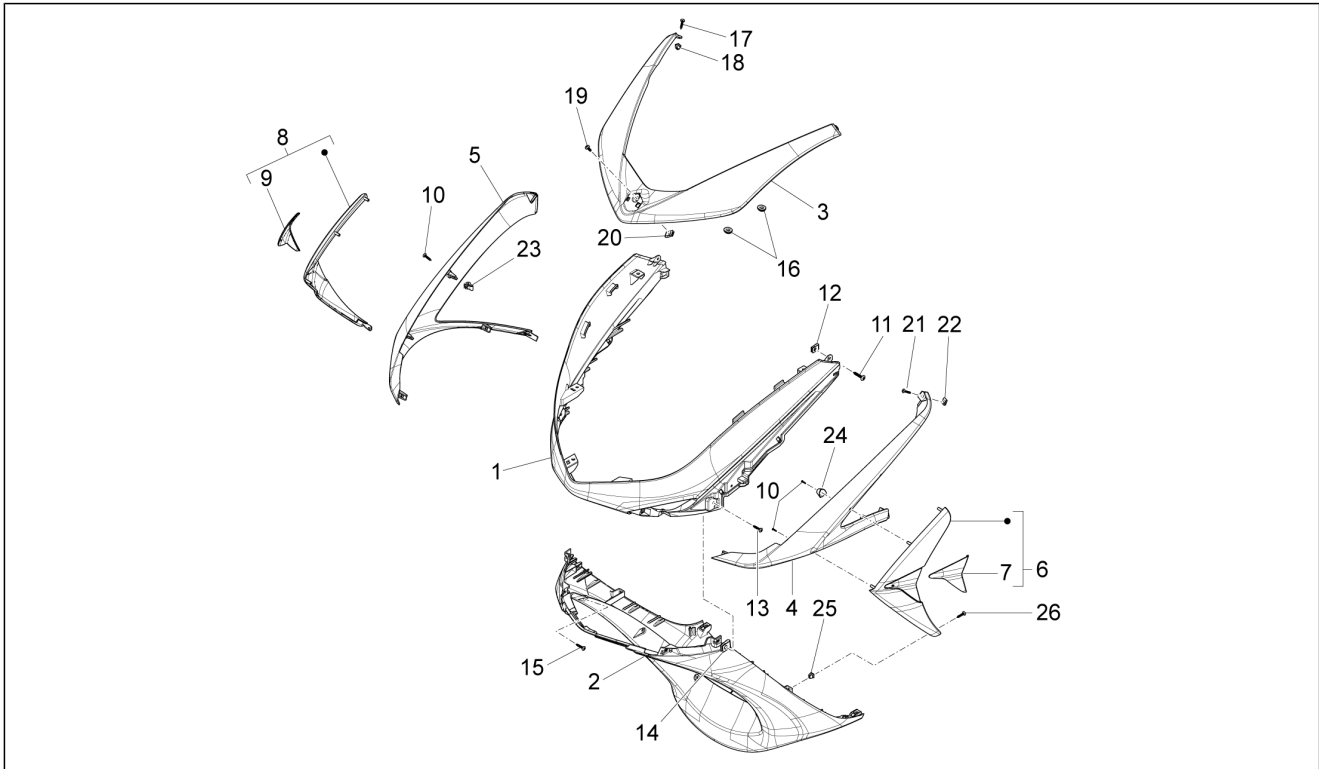

Gruppo	Telaio - Plastiche - Carrozzerie
Codice	02.26
Descrizione	Scudo anteriore
Revisione	1

Pos.	Codice	Descrizione	Q.ta	Varianti
5	673436	Modanatura anteriore Dx	1	
6	674916	Deflettore SX	1	
7	674918	Fregio sx	1	
8	674919	Deflettore DX	1	
9	674921	Fregio dx	1	
10	297498	Vite autofilettante M3,5x13	6	
11	CM178608	Vite autofilettante D4.2x29	4	
12	CM017410	Piastrina elastica	2	
13	CM178603	Vite autofilettante D4.2x13	4	
14	CM017410	Piastrina elastica	4	
15	CM180701	Vite autofilettante D4x16	4	
16	463195	Tampone elastico	4	
17	CM178601	Vite autofilettante D4.2x16	2	
18	157716	Tassello ad espansione	2	
19	CM179201	Vite metrica M6x22	1	
20	254485	Piastrina elastica M6	1	
21	CM178601	Vite autofilettante D4.2x16	2	
22	CM017410	Piastrina elastica	2	
23	D9004468091	Clip a pinza	2	
24	675029	Capsula	4	
25	157716	Tassello ad espansione	2	
26	CM178604	Vite autofilettante	2