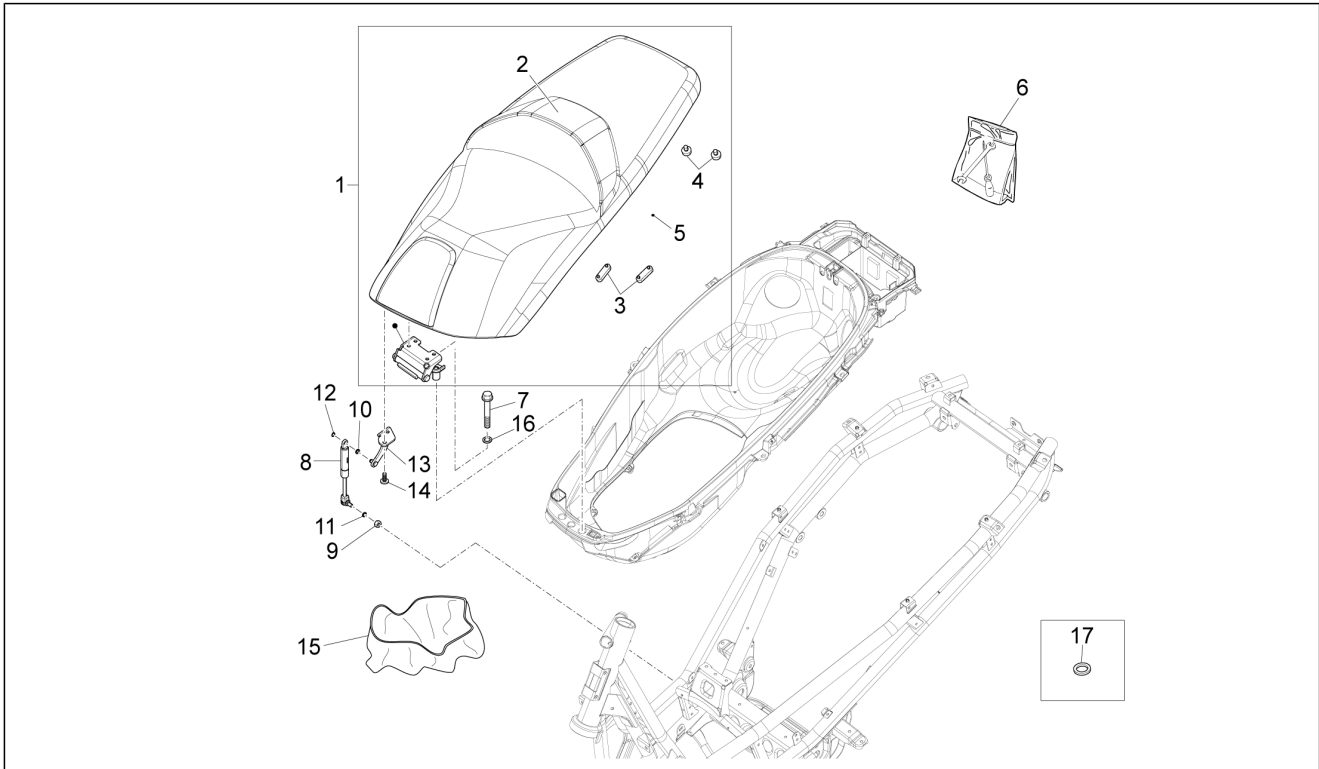

Gruppo	Telaio - Plastiche - Carrozzerie
Codice	02.39
Descrizione	Sella/sedili - Borsa attrezzi
Revisione	1

Pos.	Codice	Descrizione	Q.ta	Varianti
1	67335500C1	Sella completa	1	Colore veicolo: Bianco[566] Colore veicolo: Nero[98/A] Colore veicolo: Nero[98/A]
1	67335500C2	Sella completa	1	Colore veicolo: Marrone[120/A] Colore veicolo: Grigio[713/B] Colore veicolo: Blu[222/A] Colore veicolo: Blu[222/A] Colore veicolo: Marrone[120/A] Colore veicolo: Grigio[713/B]
2	67394800C1	Schianalino	1	Colore veicolo: Bianco[566] Colore veicolo: Nero[98/A] Colore veicolo: Nero[98/A]
2	67394800C2	Schianalino	1	Colore veicolo: Grigio[713/B] Colore veicolo: Marrone[120/A] Colore veicolo: Blu[222/A] Colore veicolo: Blu[222/A] Colore veicolo: Grigio[713/B] Colore veicolo: Marrone[120/A]
3	296456	Tampone	2	
4	577492	Tampone	2	
5	013963	Rondella	1	
6	668661	Borsa attrezzi completa	1	
7	B016210	Vite TE flangiata	2	
8	674301	Molla a gas	1	
9	020108	Dado M8x6,5	1	
10	673412	Rondella piana	1	
11	012540	Rosetta dentellata 14x8,3x1,8	1	
12	005967	Anello	1	
13	674176	Staffa con P.I.	1	
14	018639	Vite TE M6x20	2	
15	675786	Protezione sella	1	
16	006125	Rondella piana	2