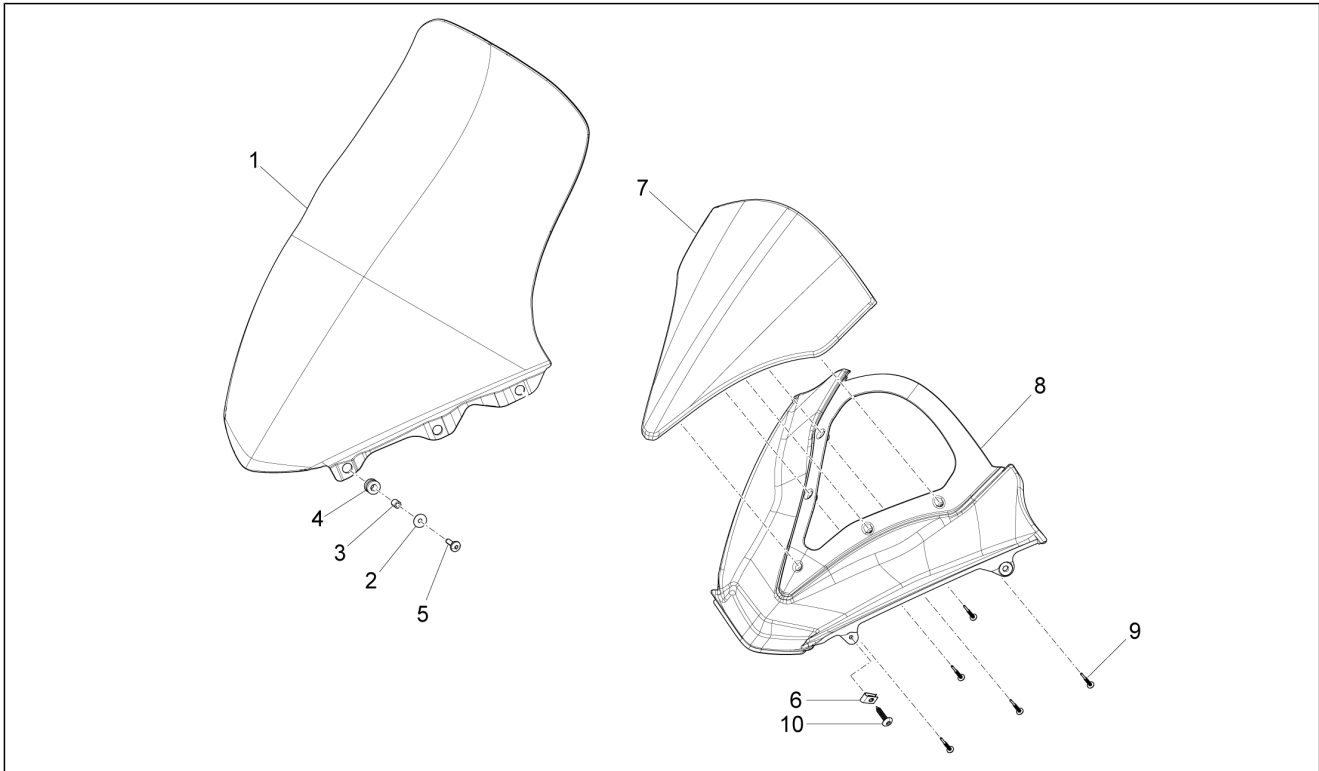

Gruppo	Telaio - Plastiche - Carrozzerie
Codice	02.27
Descrizione	Parabrezza - Vetri
Revisione	1

Pos.	Codice	Descrizione	Q.ta	Varianti
1	673445	Parabrezza	1	
2	013092	Rondella d6,2x20x1	6	
3	273288	Distanziale	6	
4	576565	Passacavo cilindrico	6	
5	CM179303	Vite metrica M6x30	6	
6	CM017410	Piastrina elastica	2	
7	673433	Copertura plancia anteriore	1	
7	6734330090	Copertura plancia anteriore	1	Colore veicolo:Nero[98/A] Colore veicolo:Blu[222/A] Colore veicolo:Grigio[713/B] Colore veicolo:Marrone[120/A] Colore veicolo:Nero[98/A] Colore veicolo:Bianco[566] Colore veicolo:Marrone[120/A] Colore veicolo:Grigio[713/B] Colore veicolo:Blu[222/A]
8	67342900H7	Plancia anteriore	1	Colore veicolo:Nero[98/A] Colore veicolo:Blu[222/A] Colore veicolo:Grigio[713/B] Colore veicolo:Marrone[120/A] Colore veicolo:Nero[98/A] Colore veicolo:Bianco[566] Colore veicolo:Marrone[120/A] Colore veicolo:Grigio[713/B] Colore veicolo:Blu[222/A]
9	297498	Vite autofilettante M3,5x13	5	
10	CM178603	Vite autofilettante D4.2x13	2