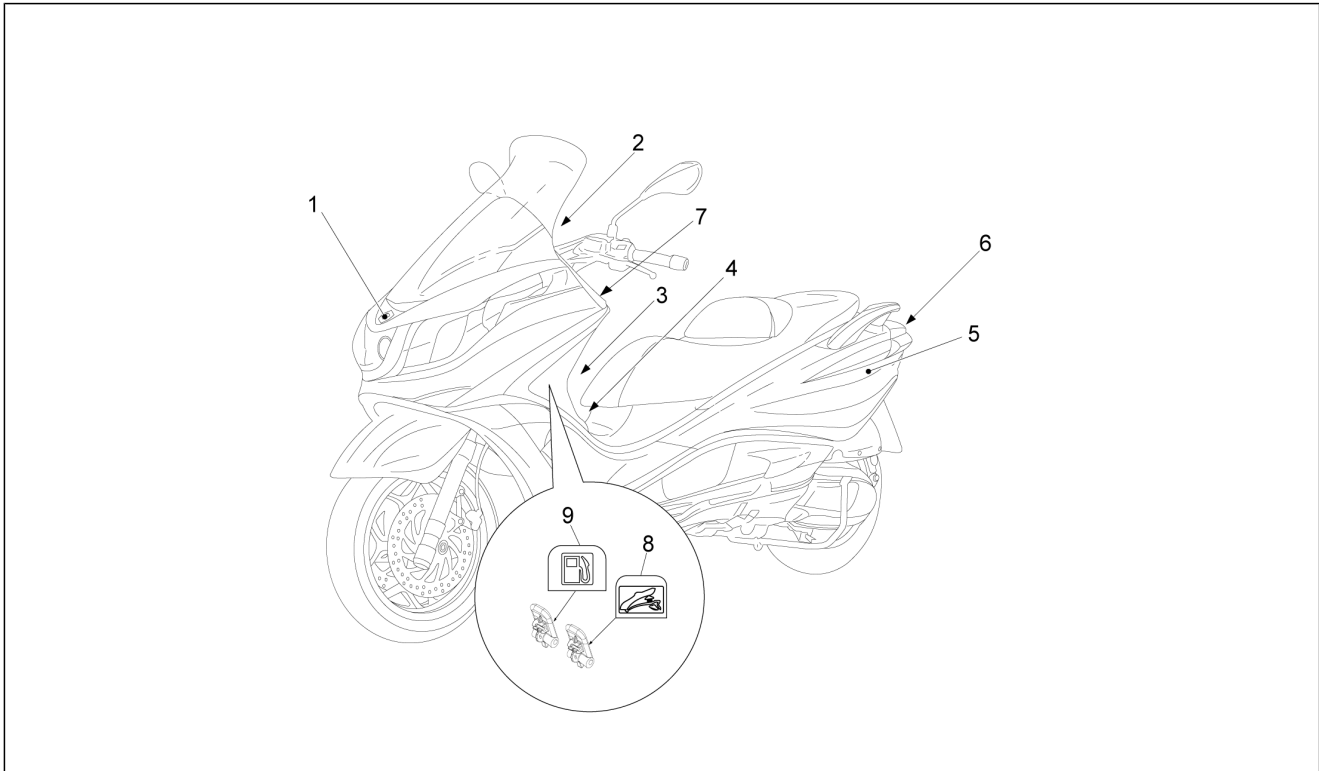

Gruppo	Telaio - Plastiche - Carrozzerie
Codice	02.38
Descrizione	Targhette e fregi
Revisione	1

Pos.	Codice	Descrizione	Q.ta	Varianti
1	624554	Scudetto Piaggio	1	
2	624554	Scudetto Piaggio	1	
3	672200	Targhetta "Piaggio Technology"	1	
4	895839	Targhetta "Eni"	2	
5	675466	Targhetta "X10"	2	
6	675469	Targhetta "Piaggio"	1	
7	675467	Targhetta ABS-ASR	1	ABS - NO ABS:
8	576473	Targhetta avvertenza apertura sella	1	
9	576474	Targhetta avvertenza apert. portello benzina	1