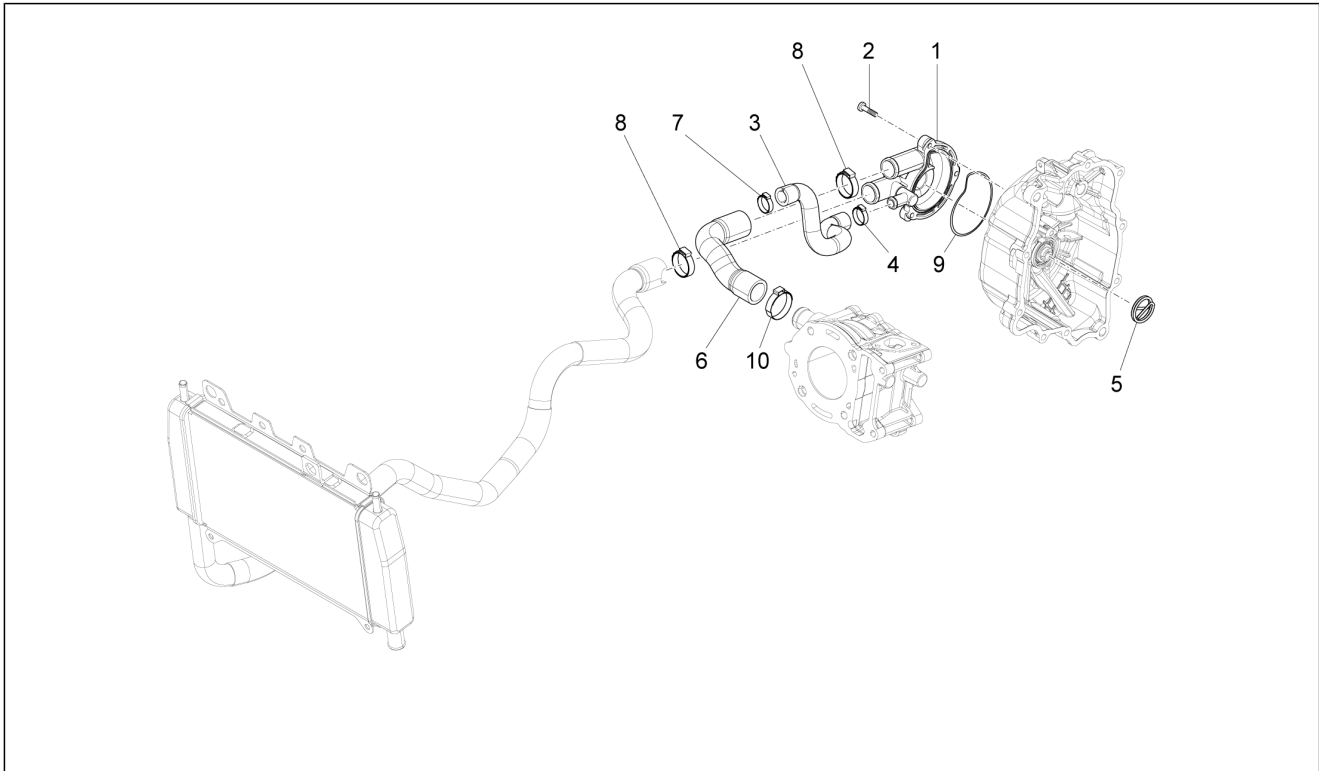

Gruppo	Motore
Codice	01.19
Descrizione	Pompa acqua
Revisione	1

Pos.	Codice	Descrizione	Q.ta	Varianti
1	877528	Coperchio pompa acqua	1	
2	828662	Vite TCCIC M5x22	3	
3	878940	Tubo by-pass	1	
4	CM001904	Fascetta stringitubo	1	
5	842390	Trascinatore	1	
6	878666	Tubo pompa-cilindro	1	
7	CM001904	Fascetta stringitubo	1	
8	CM001922	Fascetta stringitubo	2	
9	485080	Anello OR	1	
10	CM001917	Fascetta stringitubo	1