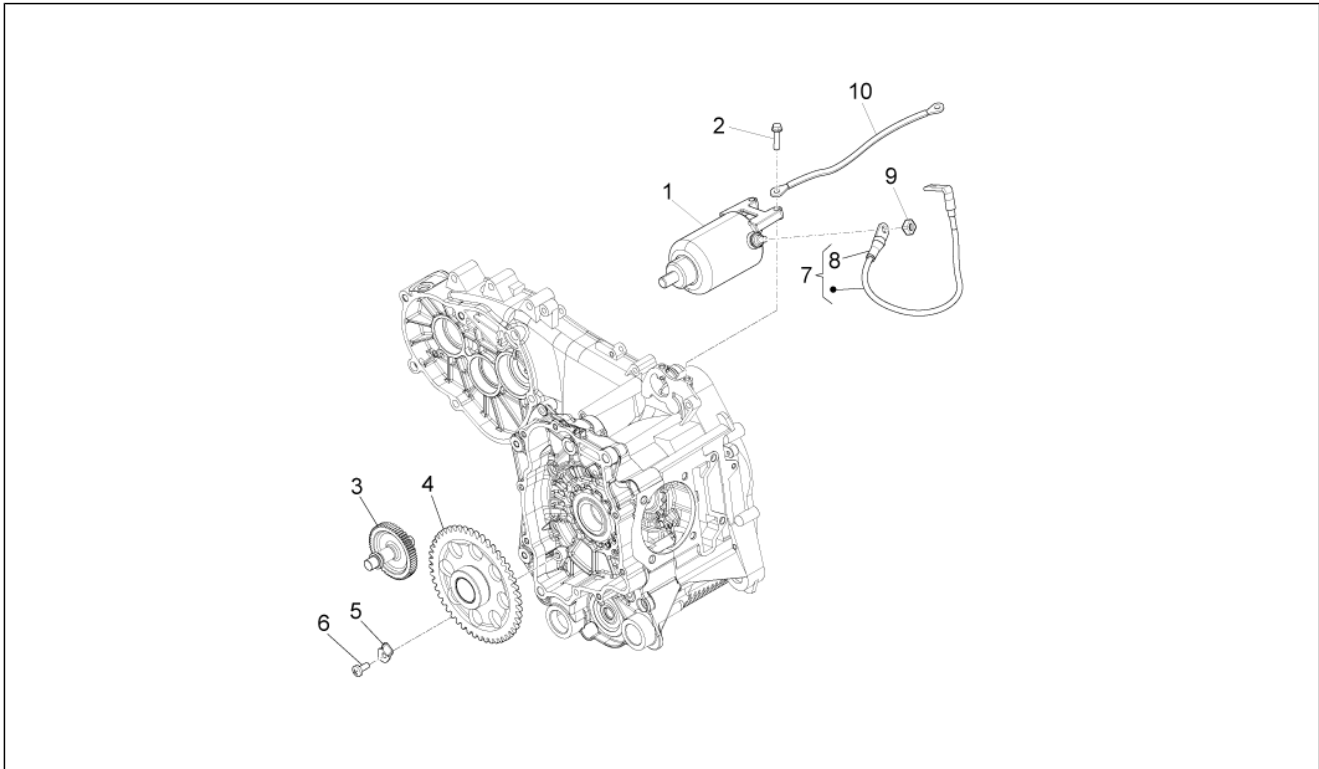

Gruppo	Motore
Codice	01.20
Descrizione	Avviamento - Avviamento elettrico
Revisione	1

Pos.	Codice	Descrizione	Q.ta	Varianti
1	58218R	Motorino avviamento	1	
2	B016774	Vite TE flangiata M6x25	2	
3	874803	Rinvio avviamento elettrico	1	
4	82737R	Corona avviamento elettrico	1	
5	848724	Lamierino contenitore corona	1	
6	008375	Vite M6x14	1	
7	643360	Cavo motorino avviamento	1	
8	581424	Cavetto di massa	1	
9	581061	Cappuccio	1	
10	015285	Dado	1