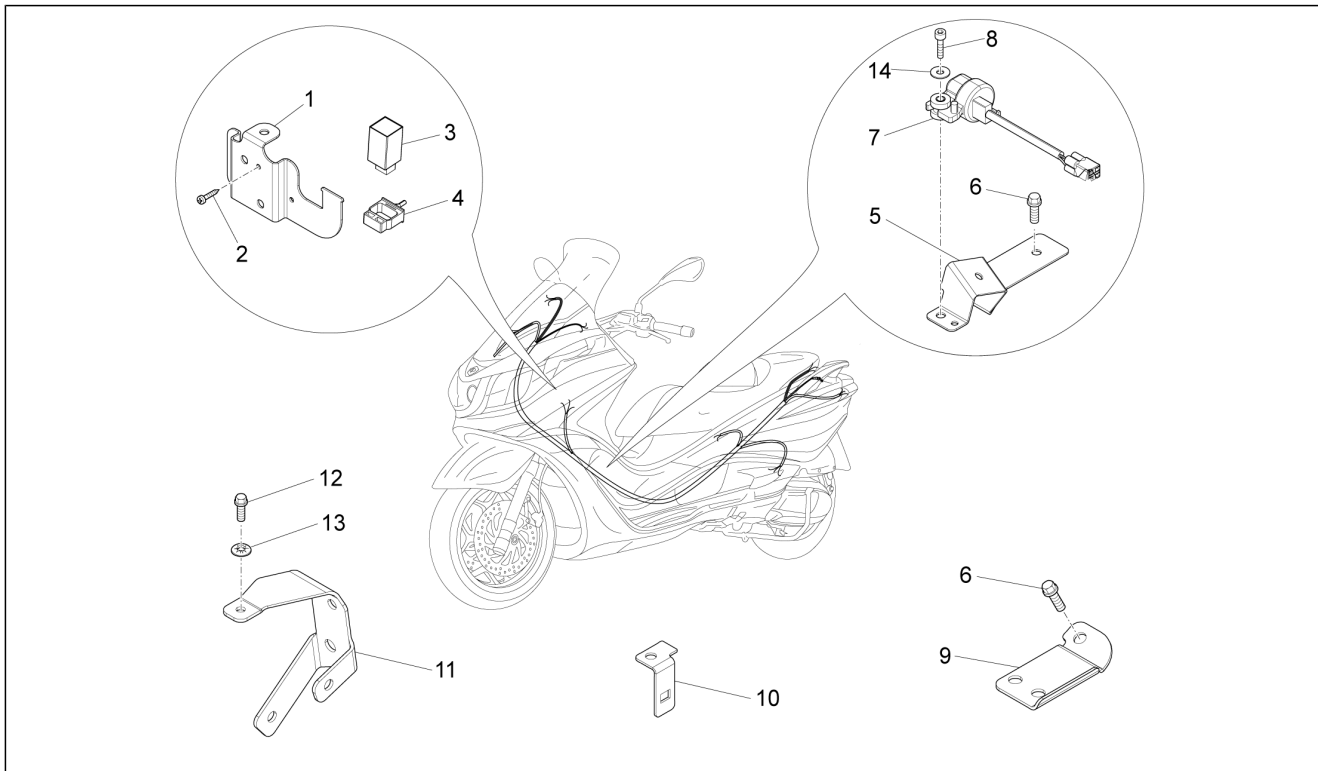

Gruppo	Impianto elettrico
Codice	06.12
Descrizione	Componenti impianto elettrico
Revisione	1

Pos.	Codice	Descrizione	Q.ta	Varianti
1	643256	Staffa connettori	1	
2	018603	Vite TBC 3,6x12	3	
3	640221	Dispositivo comando lampeggiatori con hazard	1	
4	291017	Supporto elastico	1	
5	643264	Staffa sensore antiribaltamento	1	
6	435634	Vite TE flangiata	2	
7	680071	Sensore antiribaltamento	1	
8	015856	Vite M5x21	1	
9	643257	Staffa fissaggio cavo	1	
10	643267	Staffa per connettore	1	
11	643358	Staffa cablaggio	1	
12	484123	Vite TE flangiata	1	
13	012528	Rondella	1	
14	060201	Rondella piana 5,3x14x1	1