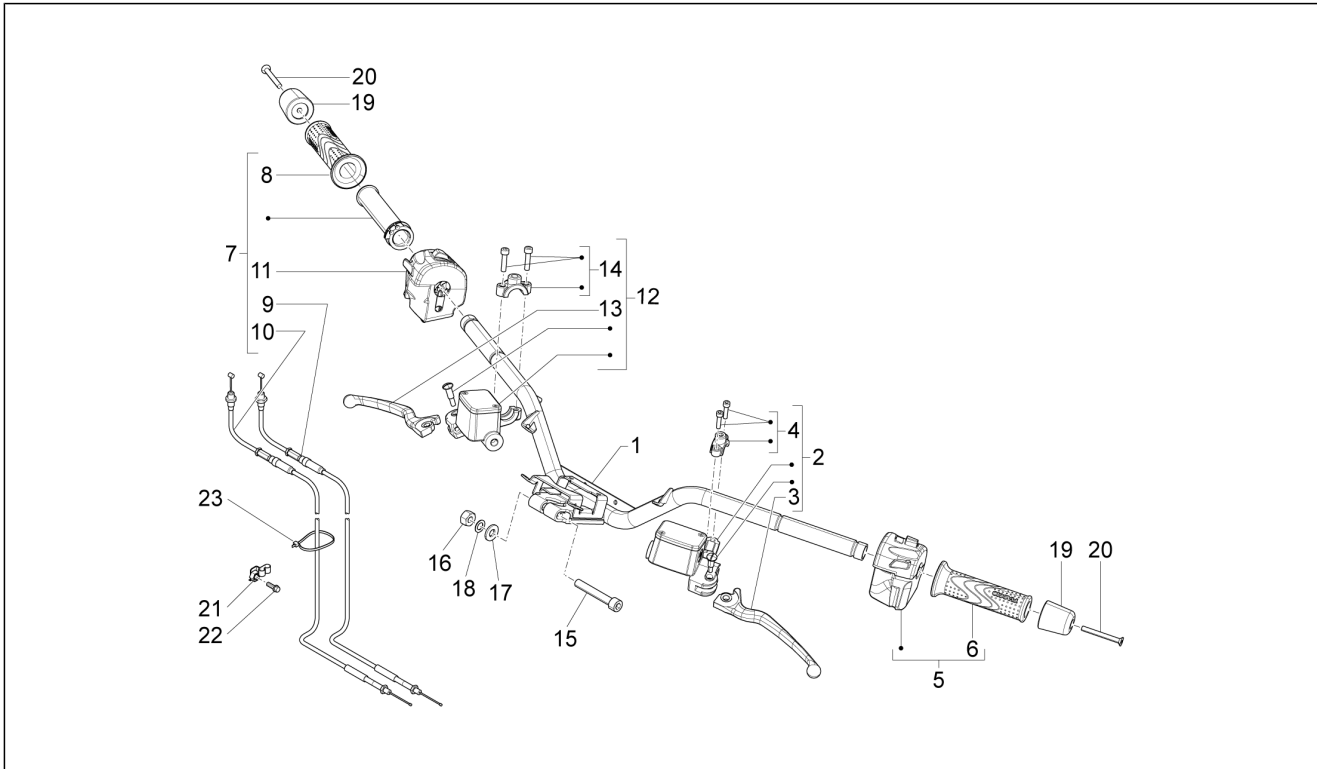

Gruppo	Manubrio/Sterzo
Codice	03.06
Descrizione	Manubrio - Pompe freno
Revisione	1

Pos.	Codice	Descrizione	Q.ta	Varianti
1	6741055	Manubrio con P.I.	1	
2	CM086401	Pompa idraulica freno SX	1	ABS - NO ABS:
2	CM086405	Pompa idraulica freno SX	1	ABS - NO ABS:
3	668417	Leva freno	1	
4	668387	Ponticello	1	
5	667957	Manicotto sx	1	
6	CM084201	Manopola sinistra	1	
7	CM088203	Manicotto comando gas completo DX	1	
8	CM084202	Manopola destra	1	
9	667800	Trasmissione comando apertura gas	1	
10	667801	Trasmissione comando chiusura gas	1	
11	643152	Dispositivo comando elettrico DX	1	
12	CM086402	Pompa idraulica freno DX	1	ABS - NO ABS:
12	CM086406	Pompa idraulica freno DX	1	ABS - NO ABS:
13	668417	Leva freno	1	
14	668535	Ponticello	1	
15	655554	Vite TCEI M10x65	1	
16	015330	Dado M10	1	
17	178790	Rondella piana 22x10,3x2,5	1	
18	012543	Rosetta elastica piana con dentatura interna 17x10,3x2	1	
19	673339	Terminale	2	
20	271434	Vite M6x55	2	
21	666620	Fascetta con p.i.	1	
22	434541	Vite TE flangiata M6x16	1	
23	257134	Fascetta a strappo L=277	4