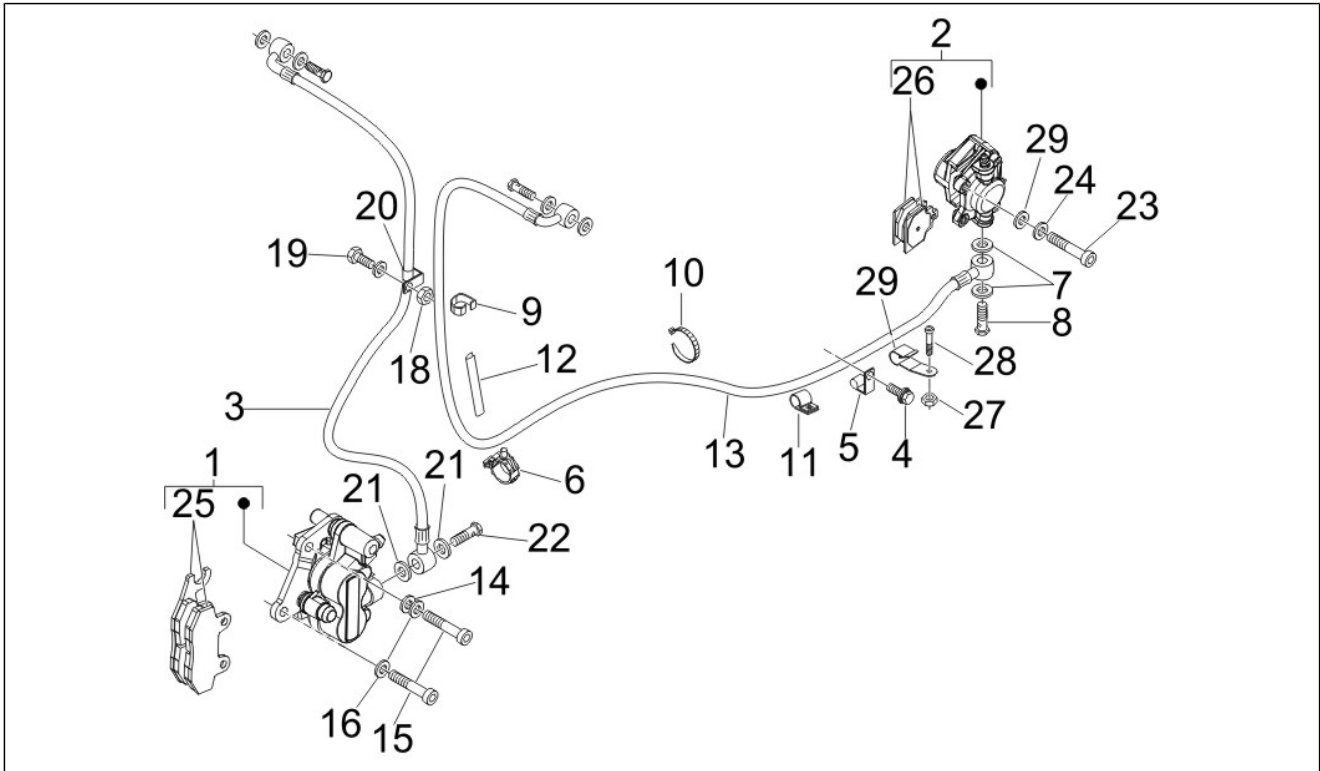

Gruppo	Impianto frenante - Trasmissioni
Codice	05.01
Descrizione	Tubos dos travões - Pinças do travão
Revisione	1

Pos.	Codice	Descrizione	Q.ta	Varianti
27	241936	Dado autofrenante M6	1	
28	272836	Vite TCCIC M6x16	1	
29	564629	Fascetta	1