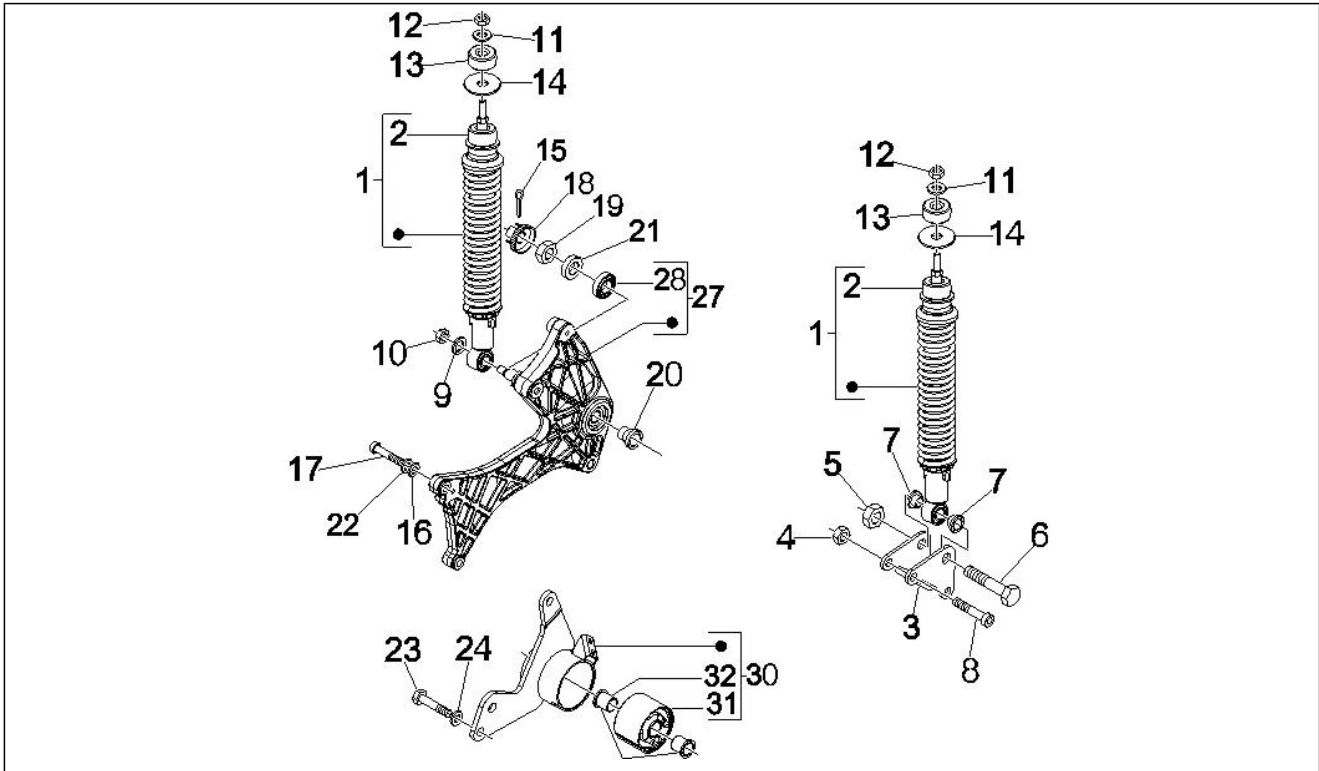

Gruppo	Sospensioni - Ruote
Codice	04.10
Descrizione	Suspensão traseira - Amortecedor/es
Revisione	1

Pos.	Codice	Descrizione	Q.ta	Varianti
31	272750	Silent block	1	
32	273460	Bussola	2