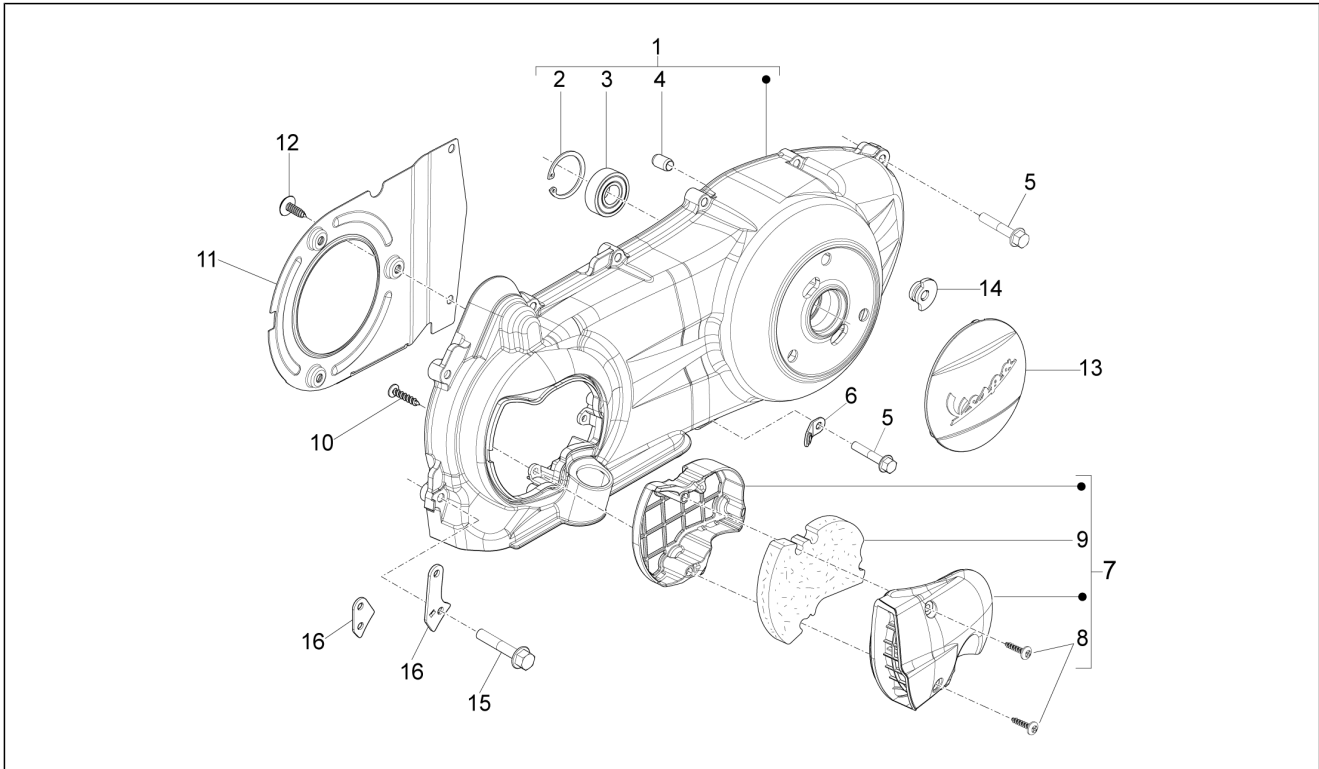

Gruppo	Motore
Codice	01.15
Descrizione	Coperchio carter - Raffreddamento carter
Revisione	1

Pos.	Codice	Descrizione	Q.ta	Varianti
1	8714725	Coperchio trasmissione con P.I.	1	
2	006635	Anello elastico	1	
3	478985	Cuscinetto	1	
4	239388	Spina riferimento 6,5x9,5x15	2	
5	289731	Vite flangiata M6x30	8	
5	B016792	Vite TE flangiata M6x30	8	
6	844964	Fascetta fissaggio	1	
7	842090	Coperchio raffreddamento	1	
8	258146	Vite autof. M3x20	2	
9	842093	Elemento filtrante	1	
10	270793	Vite TBCIC 3,8x16	3	
11	834266	Deviatore aria	1	
12	873389	Vite automaschiante	5	
13	CM155106	Coperchietto trasmissione "Vespa"	1	
14	871458	Tampone di montaggio	3	
15	289731	Vite flangiata M6x30	1	
16	622948	Piastrina	1	
16	872493	Piastrina	1