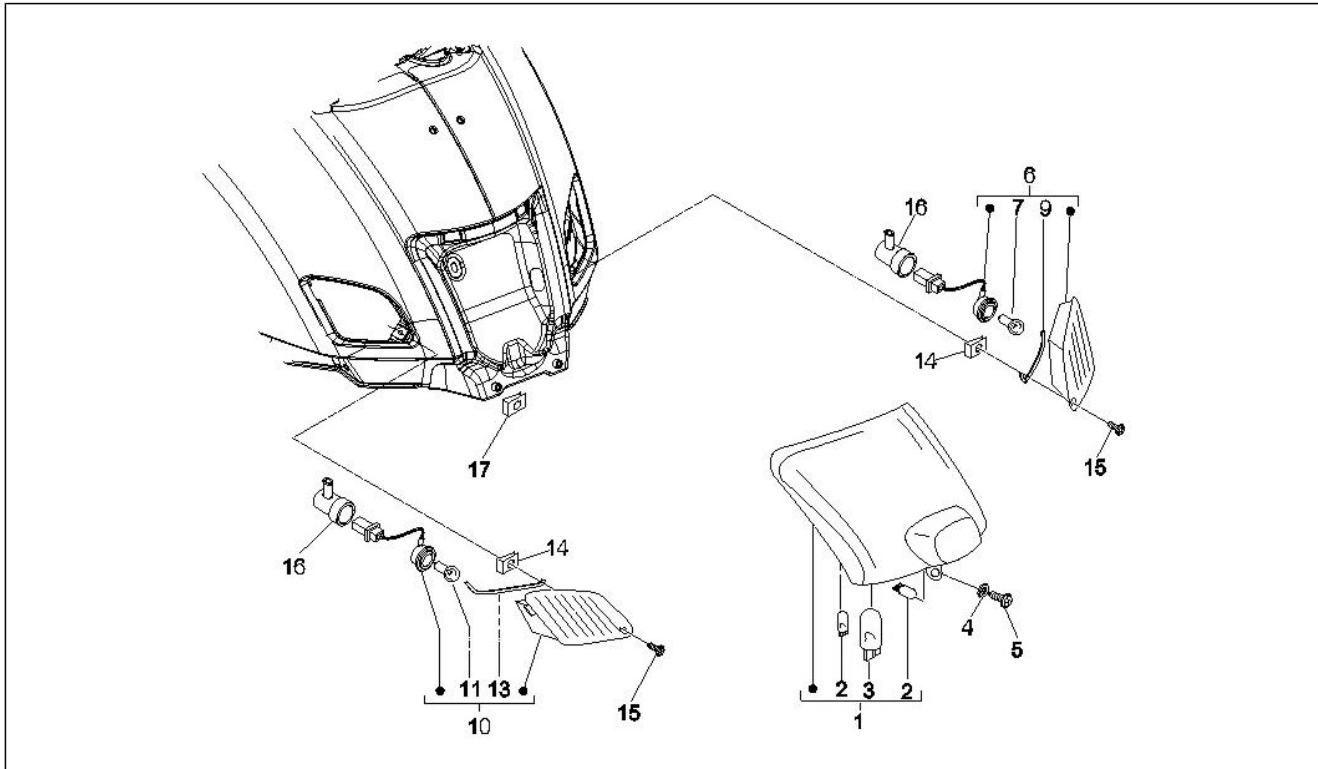

Gruppo	Impianto elettrico
Codice	06.04
Descrizione	Farol traseiro - Indicatori de direcção
Revisione	1

Pos.	Codice	Descrizione	Q.ta	Varianti
1	639682	Fanale posteriore completo	1	
2	292022	Lampada 12V-5W	2	
3	638536	Lampada 12V-16W	1	
4	006976	Rosetta elastica 12x6,4x0,5	1	
5	272836	Vite TCCIC M6x16	1	
5	CM179301	Vite torx M6x16	1	
6	584972	Indicatore direzione	1	
7	584332	Lampada 12V-10W	1	
9	584679	Guarnizione dx	1	
10	584973	Indicatore direzione	1	
11	181746	Lampada 12V-10W	1	
13	584678	Guarnizione sx	1	
14	CM017406	Piastrina	2	
15	008457	Vite autof. M4,2x19	2	
16	250522	Cappuccio	2	
17	254485	Piastrina elastica M6	1