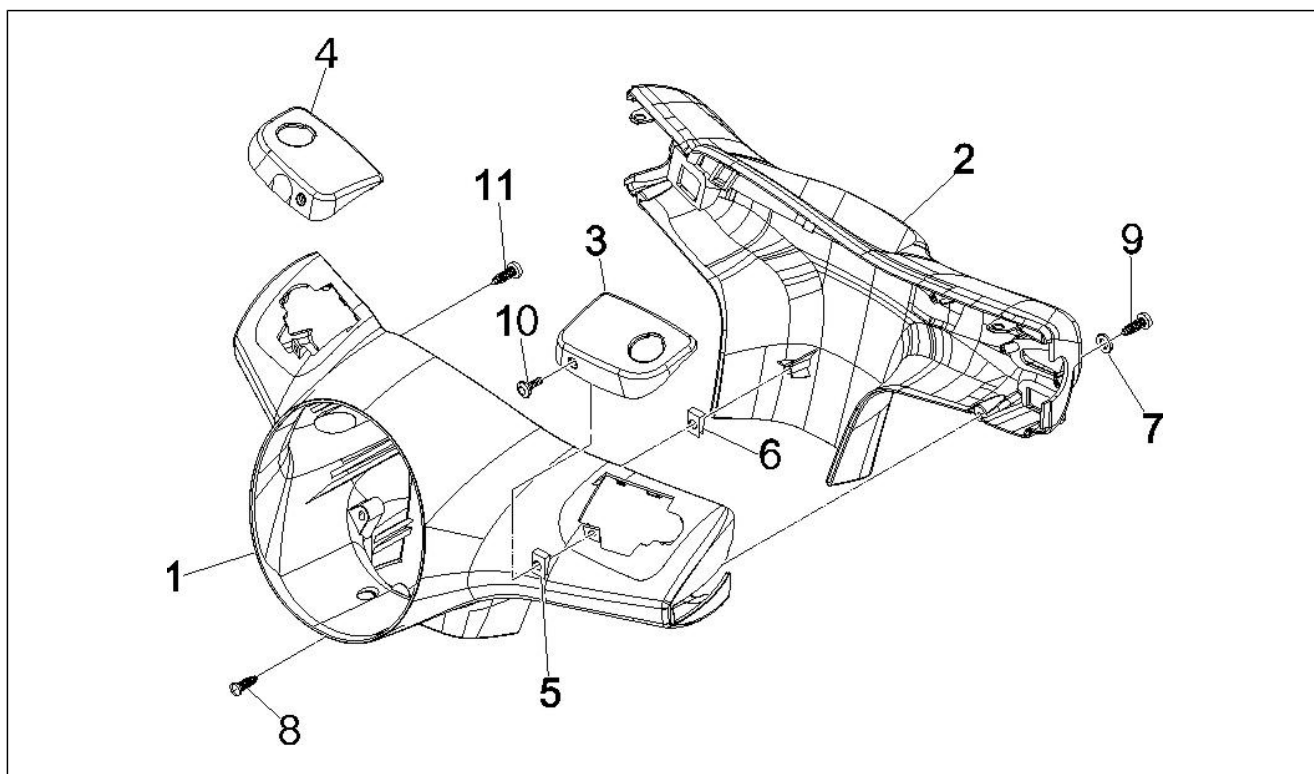

Gruppo	Manubrio/Sterzo
Codice	03.01
Descrizione	Coberturas do guidador
Revisione	1

Pos.	Codice	Descrizione	Q.ta	Varianti
3	59967800M5	Coperchio pompa SX	1	Colore veicolo:Marrone Terre di Toscana[112/A]
3	59967800ND	Coperchio pompa sx	1	Colore veicolo:Nero Grafite[79/A]
3	59967800R7	Coperchio pompa SX	1	Colore veicolo:Rosso Dragon[894]
3	59967800R7	Coperchio pompa SX	1	
3	59967800RI	Coperchio pompa sx	1	Colore veicolo:Rosso Vintage[820/A]
3	59967800XN2	Coperchio pompa SX	1	Colore veicolo:Nero Competition[98/A]
4	599679	Coperchio pompa DX	1	
4	5996790090	Coperchio pompa DX	1	Colore veicolo:Nero lucido[94] Colore veicolo:Nero lucido[94]
4	59967900BR	Coperchio pompa DX	1	Colore veicolo:Bianco[544]
4	59967900DE	Coperchio pompa DX	1	Colore veicolo:Midnight[222/A] Colore veicolo:Midnight[222/A]
4	59967900DI	Coperchio pompa DX	1	Colore veicolo:Azzurro mediterraneo[244/A]
4	59967900EP	Coperchio pompa sx	1	Colore veicolo:Grigio Avio[780/A]
4	59967900EU	Coperchio pompa - DX	1	Colore veicolo:Grigio chiaro Metallizzato[711/B]
4	59967900F2	Coperchio pompa DX	1	Colore veicolo:Grigio Excalibur[738/A]
4	59967900GP	Coperchio pompa DX	1	Colore veicolo:Giallo[928/A]
4	59967900GV	Coperchio pompa - DX	1	Colore veicolo:Bronzo Perseo[579]
4	59967900M5	Coperchio pompa - DX	1	Colore veicolo:Marrone Terre di Toscana[112/A]
4	59967900ND	Coperchio pompa DX	1	Colore veicolo:Nero Grafite[79/A]
4	59967900R7	Coperchio pompa DX	1	Colore veicolo:Rosso Dragon[894]
4	59967900R7	Coperchio pompa DX	1	
4	59967900RI	Coperchio pompa DX	1	Colore veicolo:Rosso Vintage[820/A]
4	59967900XN2	Coperchio pompa - DX	1	Colore veicolo:Nero Competition[98/A]
5	CM017418	Piastrina	2	
6	CM017409	Piastrina elastica	1	
7	003053	Rondella	2	
8	258249	Vite 4,2x19	1