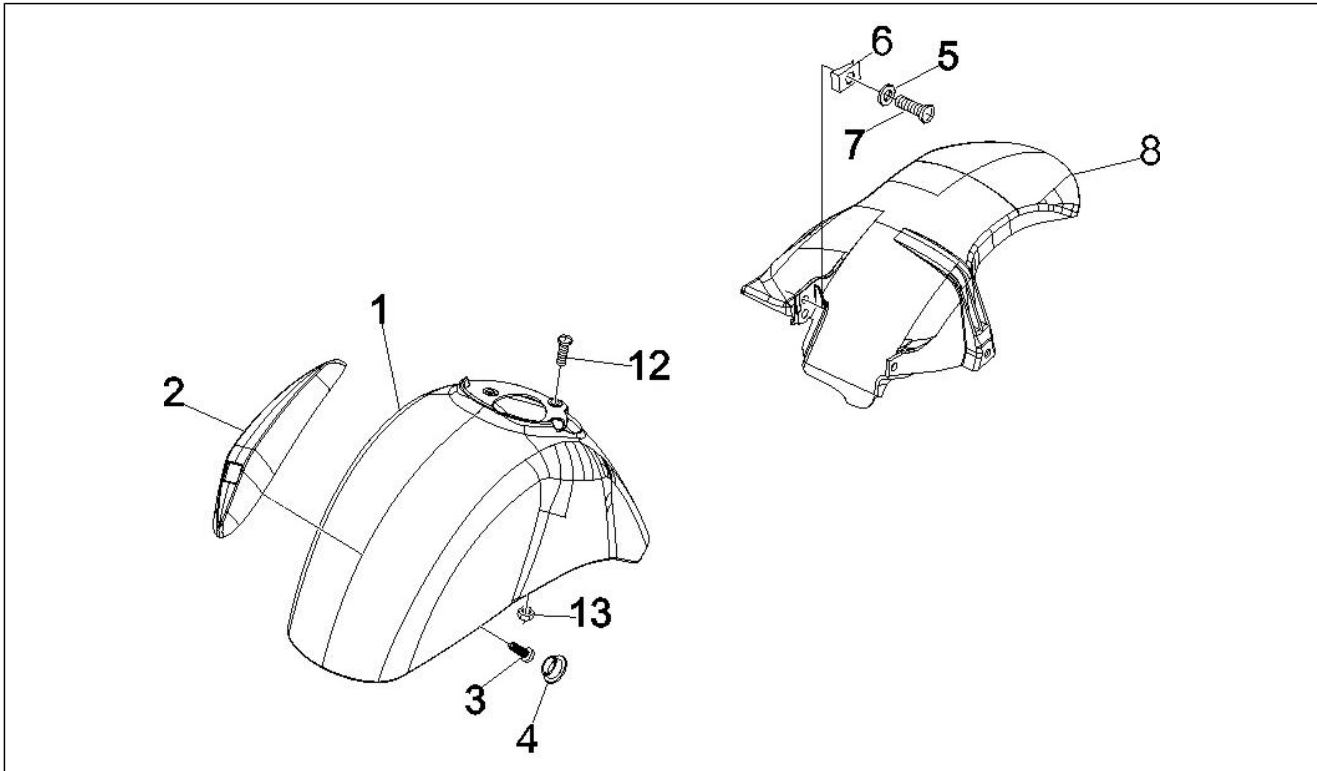

Gruppo	Telaio - Plastiche - Carrozzerie
Codice	02.33
Descrizione	Vano ruota - Parafango
Revisione	1

Pos.	Codice	Descrizione	Q.ta	Varianti
1	600579	Parafango anteriore	1	
1	6005790090	Parafango anteriore	1	Colore veicolo:Nero lucido[94] Colore veicolo:Nero lucido[94]
1	60057900DE	Parafango anteriore	1	Colore veicolo:Midnight[222/A] Colore veicolo:Midnight[222/A]
1	60057900EU	Parafango anteriore	1	Colore veicolo:Grigio chiaro Metallizzato[711/B]
1	60057900F2	Parafango anteriore	1	Colore veicolo:Grigio Excalibur[738/A]
1	60057900GP	Parafango anteriore	1	Colore veicolo:Giallo[928/A]
1	60057900ND	Parafango anteriore	1	Colore veicolo:Nero Grafite[79/A]
1	60057900R7	Parafango anteriore	1	Colore veicolo:Rosso Dragon[894]
1	60057900RI	Parafango anteriore	1	Colore veicolo:Rosso Vintage[820/A]
1	651029	Parafango anteriore	1	
1	6510290090	Parafango anteriore	1	Colore veicolo:Nero lucido[94]
1	65102900BR	Parafango anteriore	1	Colore veicolo:Bianco[544]
1	65102900DE	Parafango anteriore	1	Colore veicolo:Midnight[222/A]
1	65102900DI	Parafango anteriore	1	Colore veicolo:Azzurro mediterraneo[244/A]
1	65102900EP	Parafango anteriore	1	Colore veicolo:Grigio Avio[780/A]
1	65102900EU	Parafango anteriore	1	Colore veicolo:Grigio chiaro Metallizzato[711/B]
1	65102900GP	Parafango anteriore	1	Colore veicolo:Giallo[928/A]
1	65102900GV	Parafango anteriore	1	Colore veicolo:Bronzo Perseo[579]
1	65102900M5	Parafango anteriore	1	Colore veicolo:Marrone Terre di Toscana[112/A]
1	65102900R7	Parafango anteriore	1	Colore veicolo:Rosso Dragon[894]
1	65102900XN2	Parafango anteriore	1	Colore veicolo:Nero Competition[98/A]
2	599677	Cresta parafango	1	
3	015727	Vite autofilettante 2,9x9,5	2	
4	192598	Capsula	2	
5	006966	Rondella elastica 6,4x11x0,5	1	
6	254485	Piastrina elastica M6	1