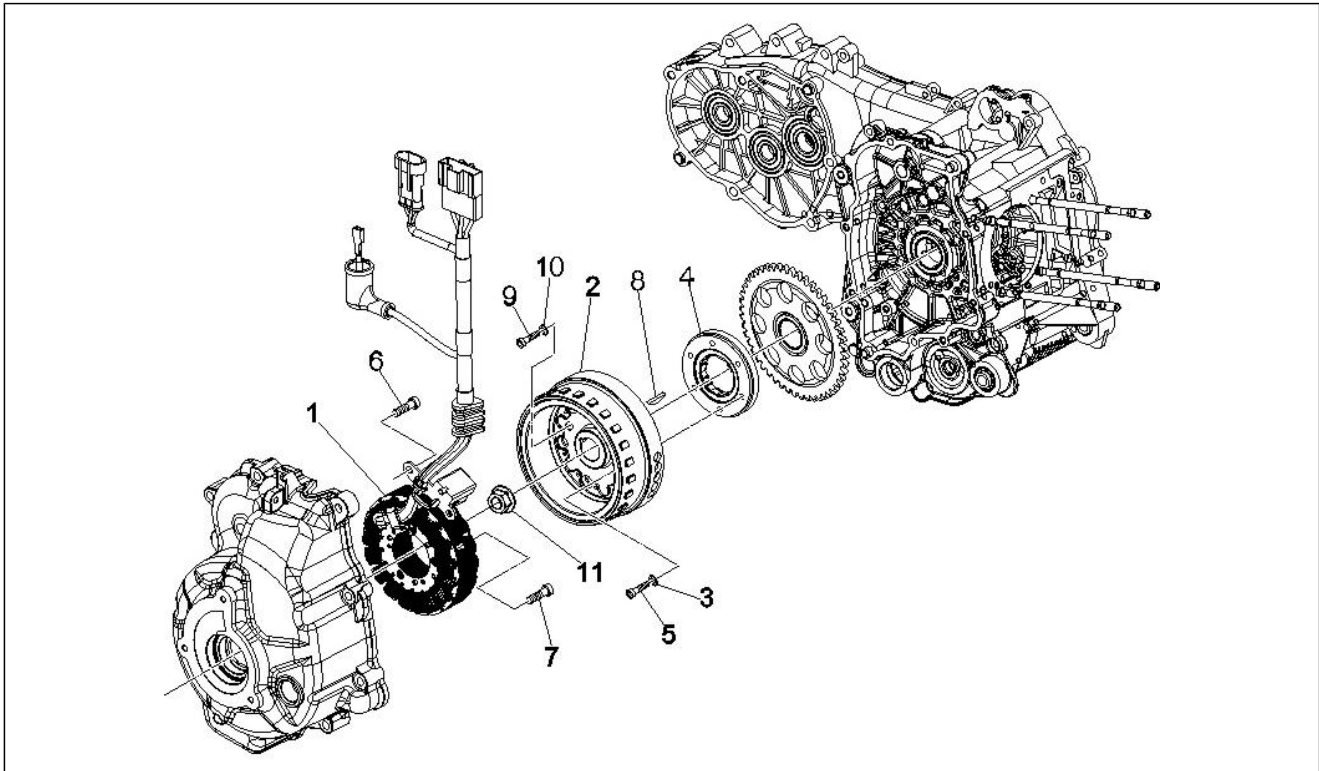

Gruppo	Motore
Codice	01.21
Descrizione	Volano magnete
Revisione	1

Pos.	Codice	Descrizione	Q.ta	Varianti
1	58070R	Statore completo	1	
1	82806R	Statore completo (380W)	0	
2	58071R	Rotore cpl.	1	
2	58110R	Rotore completo di mozzo	0	
3	479515	Rosetta spaccata	6	
4	8477975	Ruota libera completa	1	
5	877289	Vite TCEI M6x24	6	
6	018575	Vite TCCIC M5x10	2	
7	122637	Vite TCEI ribass. M6x30	3	
8	000097	Chiavetta	1	
9	018575	Vite TCCIC M5x10	2	
10	842385	Rosetta piana	1	
11	82952R	Dado speciale	1