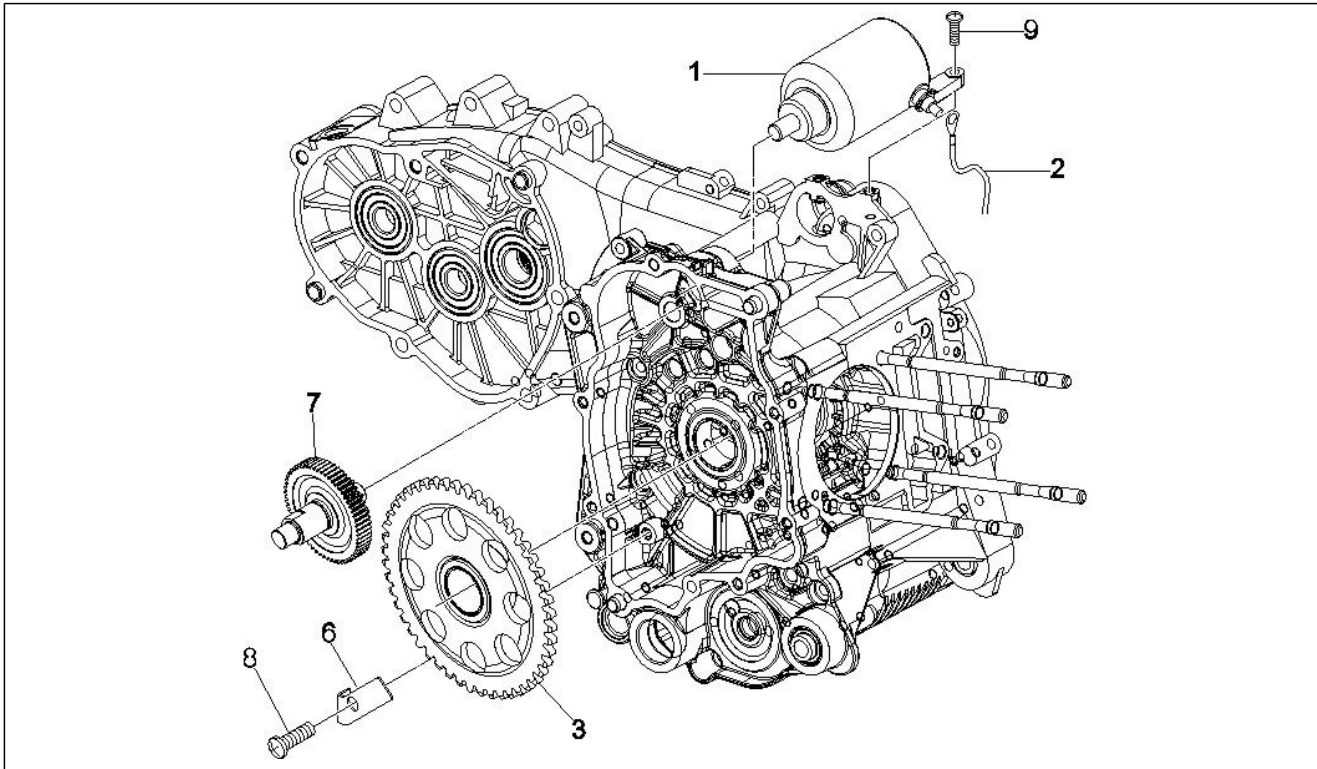

Gruppo	Motore
Codice	01.20
Descrizione	Avviamento - Avviamento elettrico
Revisione	1

Pos.	Codice	Descrizione	Q.ta	Varianti
1	58142R	Motorino avviamento	1	
2	639028	Cavo motorino avviamento	1	
3	82737R	Corona avviamento elettrico	1	
6	848724	Lamierino contenitore corona	1	
7	8427035	Rinvio motorino avviamento	1	
8	008375	Vite M6x14	1	
9	414837	Vite TE flangiata M6x25	2