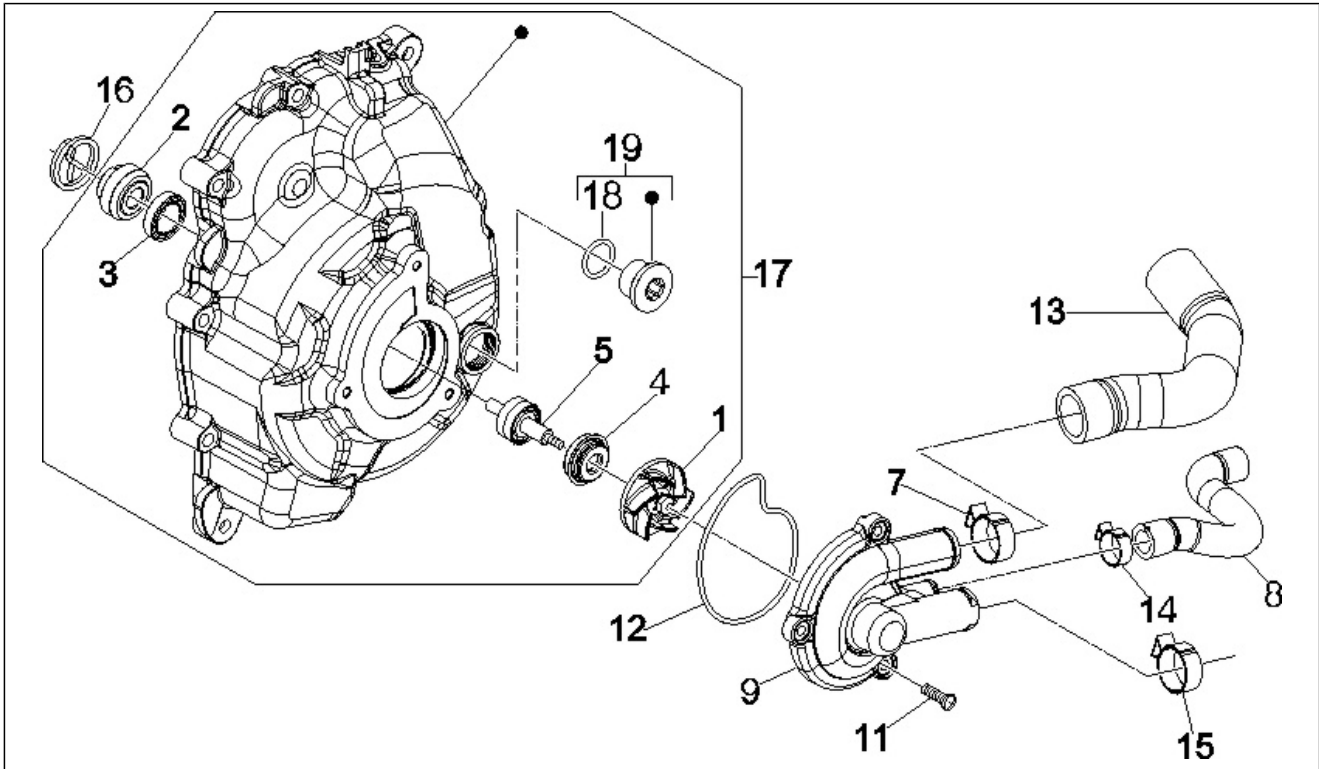

Gruppo	Motore
Codice	01.19
Descrizione	Pompa acqua
Revisione	1

Pos.	Codice	Descrizione	Q.ta	Varianti
1	844730	Girante pompa acqua cpl.	1	
2	842389	Traino per girante pompa	1	
3	82897R	Anello di tenuta 20x30x5	1	
4	842595	Anello tenuta	1	
5	8447595	Albero pompa acqua	1	
7	CM001904	Fascetta stringitubo	1	
8	847718	Tubo by-pass	1	
9	877528	Coperchio pompa acqua	1	
11	828662	Vite TCCIC M5x22	3	
12	485080	Anello OR	1	
13	878626	Tubo pompa-cilindro	1	
14	CM001904	Fascetta stringitubo	1	
15	CM001922	Fascetta stringitubo	2	
16	842390	Trascinatore	1	
17	879831	Coperchio volano cpl.	1	
18	479986	Anello OR	1	
19	8290405	Tappo fasatura completo	1