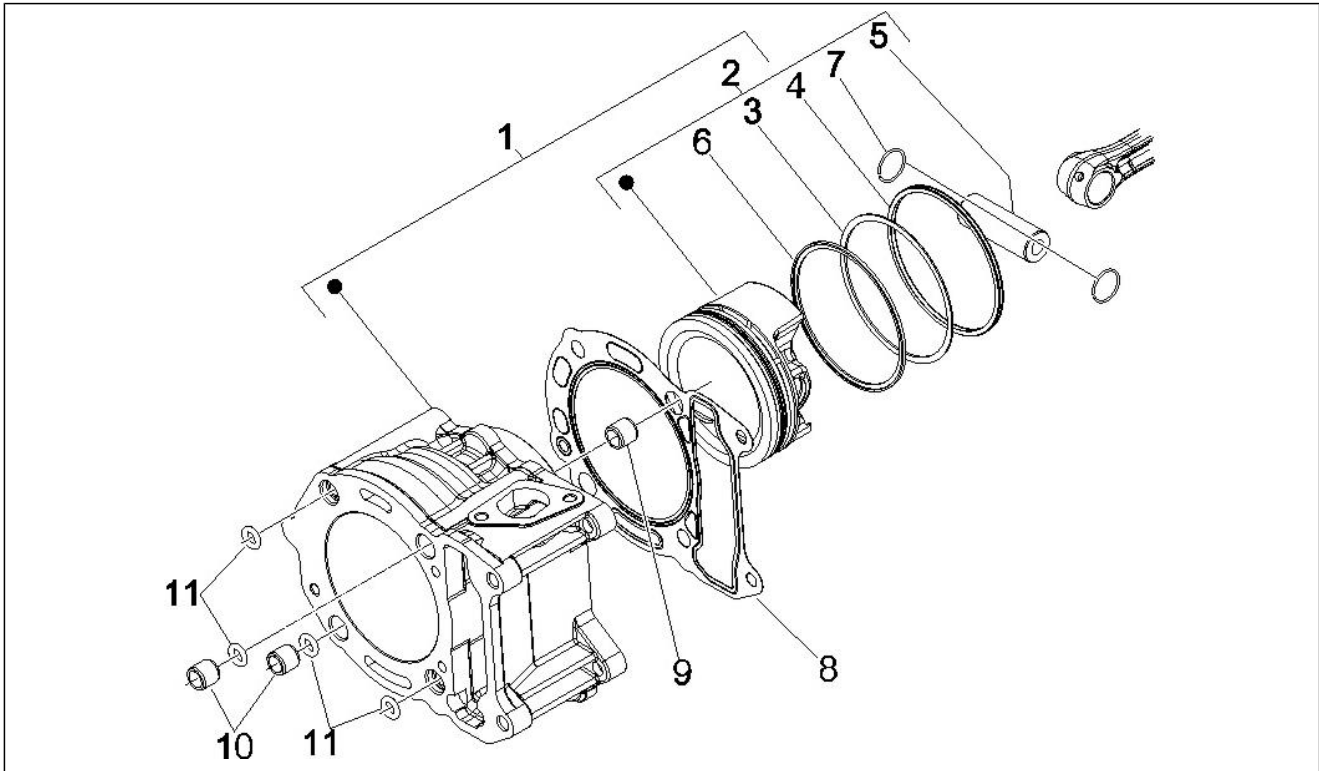

Gruppo	Motore
Codice	01.07
Descrizione	Gruppo cilindro-pistone-spinotto
Revisione	1

Pos.	Codice	Descrizione	Q.ta	Varianti
1	843517	Cilindro con pistone cpl.	1	
2	8435190001	Pistone cpl.cat1	1	
2	8435190002	Pistone cpl.cat2	1	
2	8435190003	Pistone cpl.cat3	1	
2	8435190004	Pistone cpl.cat4	1	
3	484908	Segmento raschiaolio 72x1	1	
4	486363	Segmento raschiaolio 72x2,5	1	
5	829529	Spinotto	1	
6	830486	Segmento 72x1.5	1	
7	963486	ANELLO ELASTICO (MINGXING RICAMBI)	2	
8	875112	Guarnizione base cilindro 0,4 mm	1	
8	875113	Guarnizione base cilindro 0,6 mm	1	
8	875114	Guarnizione base cilindro 0,8 mm	1	
9	277916	Grano di riferimento	2	
10	478115	Grano di riferimento $\varnothing 11 \times \varnothing 8,1 \times 10$	2	
11	478184	Anello OR	4