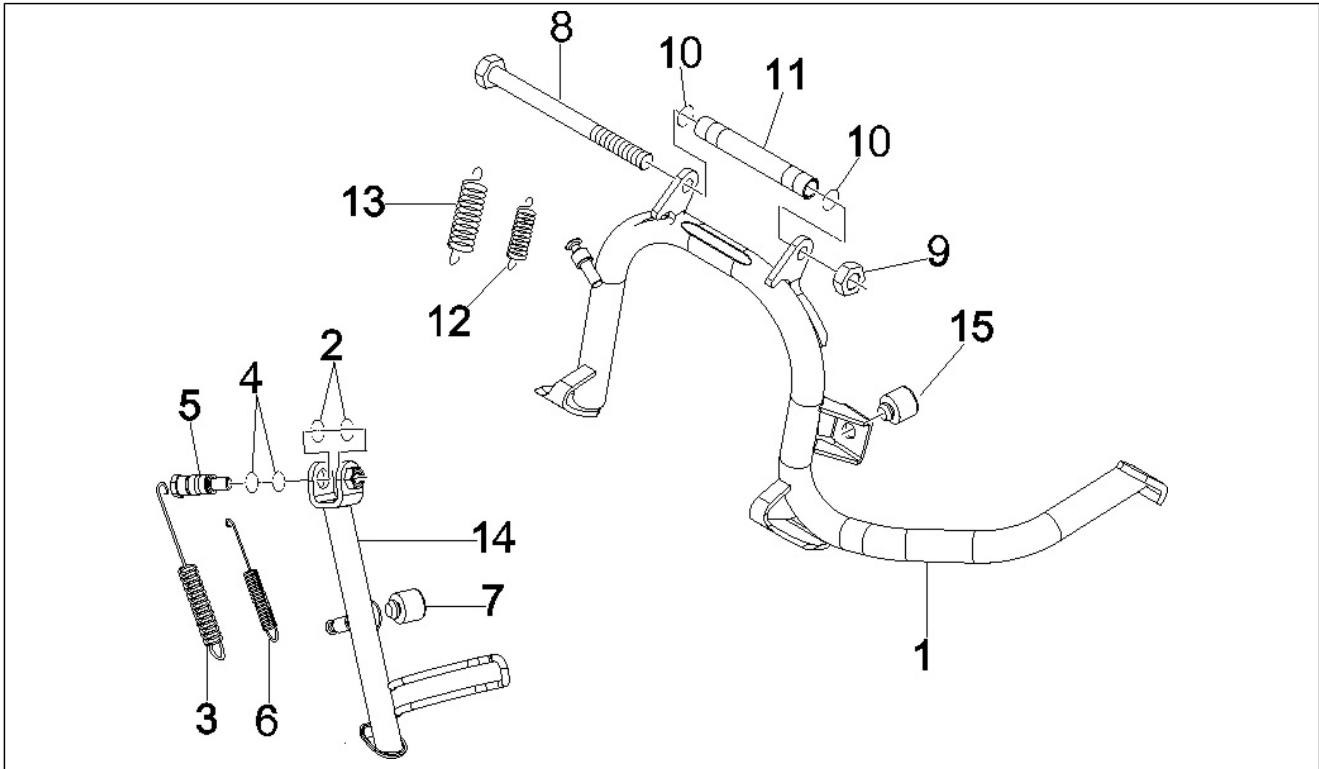

Gruppo	Telaio - Plastiche - Carrozzerie
Codice	02.25
Descrizione	Cavalletto/i
Revisione	1

Pos.	Codice	Descrizione	Q.ta	Varianti
1	665553	Cavalletto con P.I.	1	
2	191189	Guarnizione	2	
3	295789	Molla esterna	1	
4	434947	Anello OR 12,42x1	2	
5	599097	Perno cavalletto	1	
6	599561	Molla interna	1	
7	967351	Tampone	1	
8	030115	Vite TE M10x130	1	
9	002440	Dado autofrenante M10	1	
10	273754	O-ring	2	
11	582298	Distanziale	1	
12	582850	Molla ritorno cavalletto int.	1	
13	582851	Molla ritorno cavalletto	1	
14	56465R	Cavalletto laterale	1	
15	272426	Tampone	1