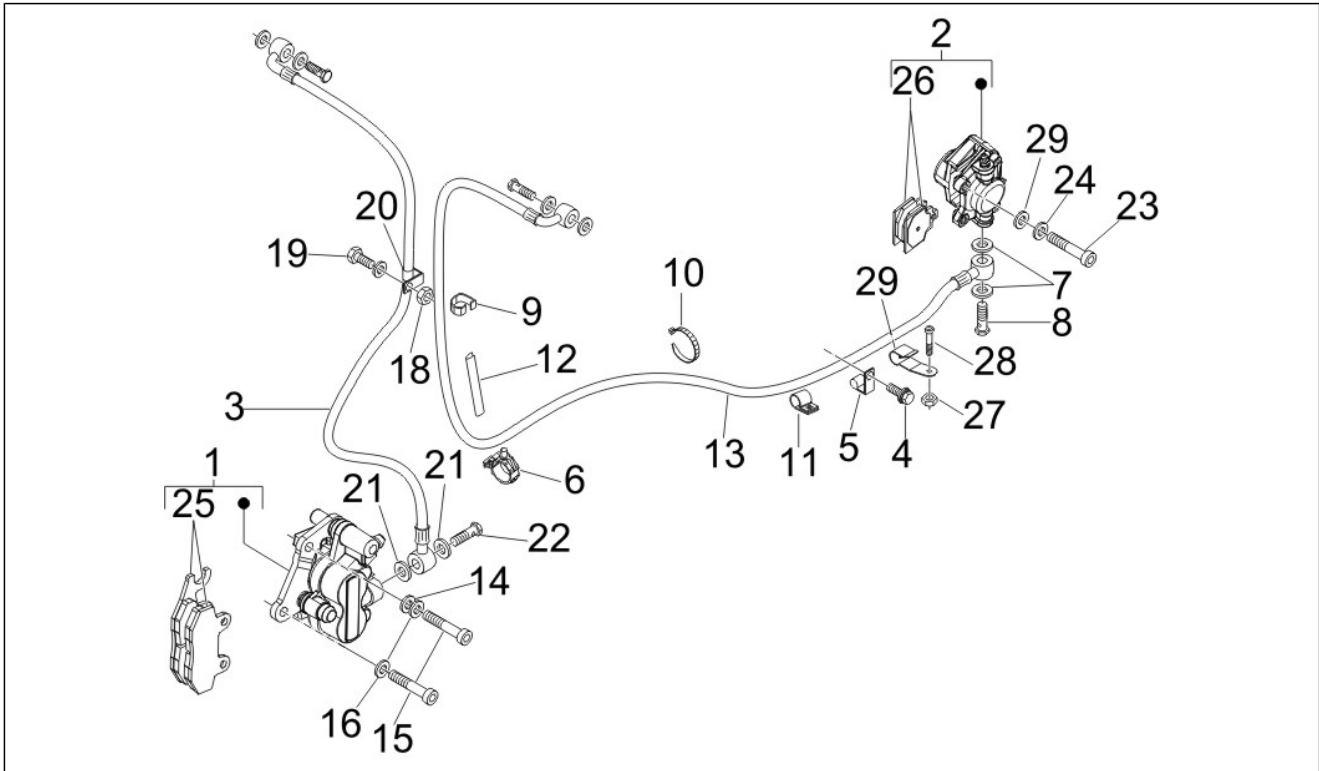

Gruppo	Impianto frenante - Trasmissioni
Codice	05.01
Descrizione	Tubos dos travões - Pinças do travão
Revisione	1

Pos.	Codice	Descrizione	Q.ta	Varianti
1	CM068301	Pinza freno (Heng Tong)	1	
2	CM074101	Pinza freno	1	
3	597856	Tubazione idraulica freno ant.	1	
4	289731	Vite flangiata M6x30	1	
5	597418	Fascetta	1	
6	CM006903	Molletta ritegno tubi/cavi	1	
6	CM006911	Molletta ritegno tubi	1	
7	127927	Guarnizione	2	
8	265451	Vite tubo olio M10x18	1	
9	598134	Fascetta	1	
10	257134	Fascetta a strappo L=277	1	
11	564761	Fascetta	1	
12	127927	Guarnizione	1	
13	667312	Tubazione idraulica freno post.	1	
14	003058	Rosetta piana 15x8,4x1,5	2	
15	319532	Vite	2	
16	709047	Rondella elastica	2	
18	020108	Dado M8x6,5	2	
19	031119	Vite TE M8x22	2	
20	598134	Fascetta	1	
21	127927	Guarnizione	2	
22	265451	Vite tubo olio M10x18	1	
23	149104	Vite TCEI M8x40	2	
23	826348	Vite m8x35	2	
24	709047	Rondella elastica	2	
24	828961	Rondella piana 8,2x17x2,5	2	
25	647078	Coppia pasticche freno (Heng Tong)	1	
26	647161	Coppia pasticche freno post.	1