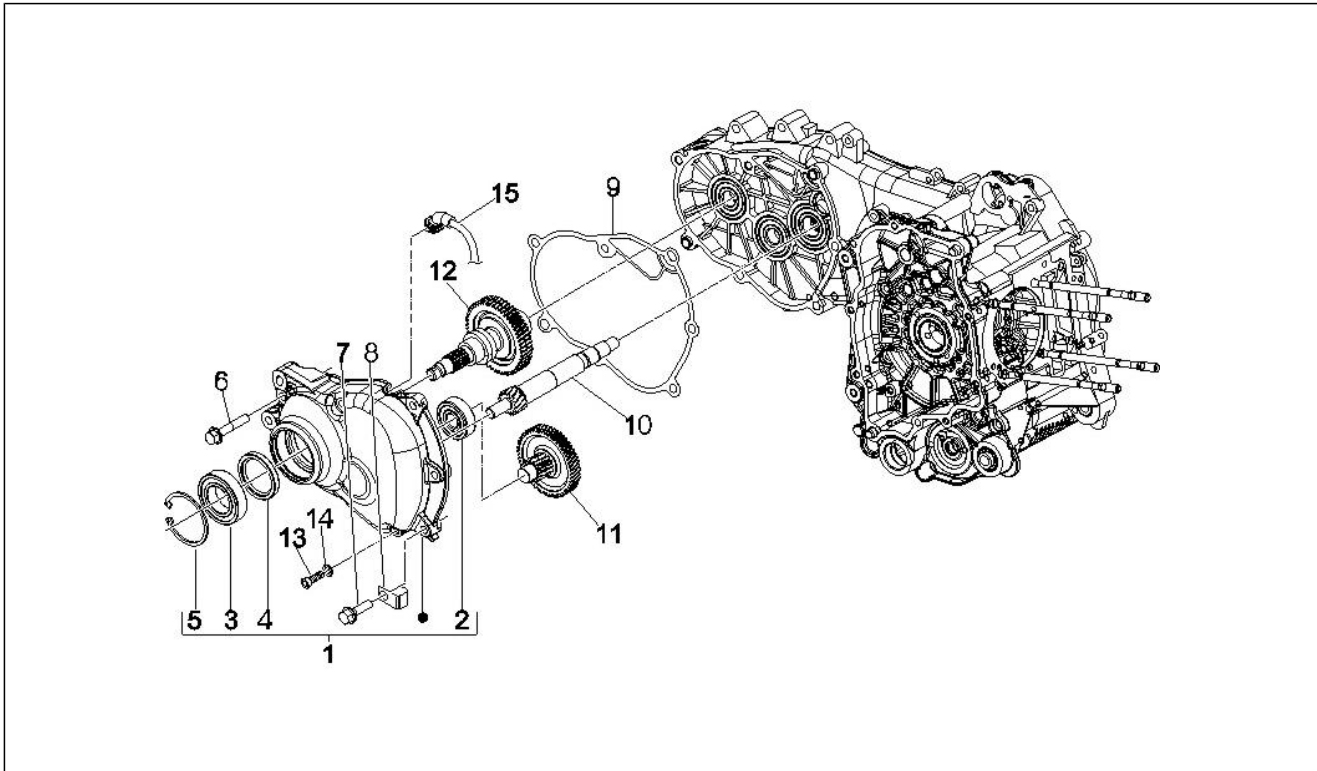

Gruppo	Motore
Codice	01.25
Descrizione	Gruppo riduttore
Revisione	1

Pos.	Codice	Descrizione	Q.ta	Varianti
1	842143	Coperchio riduttore	1	
1	8481875	Coperchio riduttore	1	
2	485912	Cuscinetto radiale a sfere 15x42x13	1	
3	82659R	Cuscinetto radiale 30x55x13	1	
4	873351	Paraolio 38x50x7	1	
5	829206	Anello Seeger	1	
6	B016805	Vite TEF M8x45	6	
7	873980	Vite TE flangiata M8x40	1	
7	B016806	Vite TE flangiata M8x40	1	
9	847931	Guarnizione	1	
10	8738755	Albero puleggia condotta Z=14	1	
11	8410015	Albero di rinvio Z=21/50	1	
12	B0160735	Asse ruota post.cpl.	1	
12	B0168885	Asse ruota post.cpl.	1	
13	269755	Vite TCEI M8x12	1	
14	485703	Rondella 8.2x12x1	1	
15	CM162202	Tubo sfiato riduttore completo	1