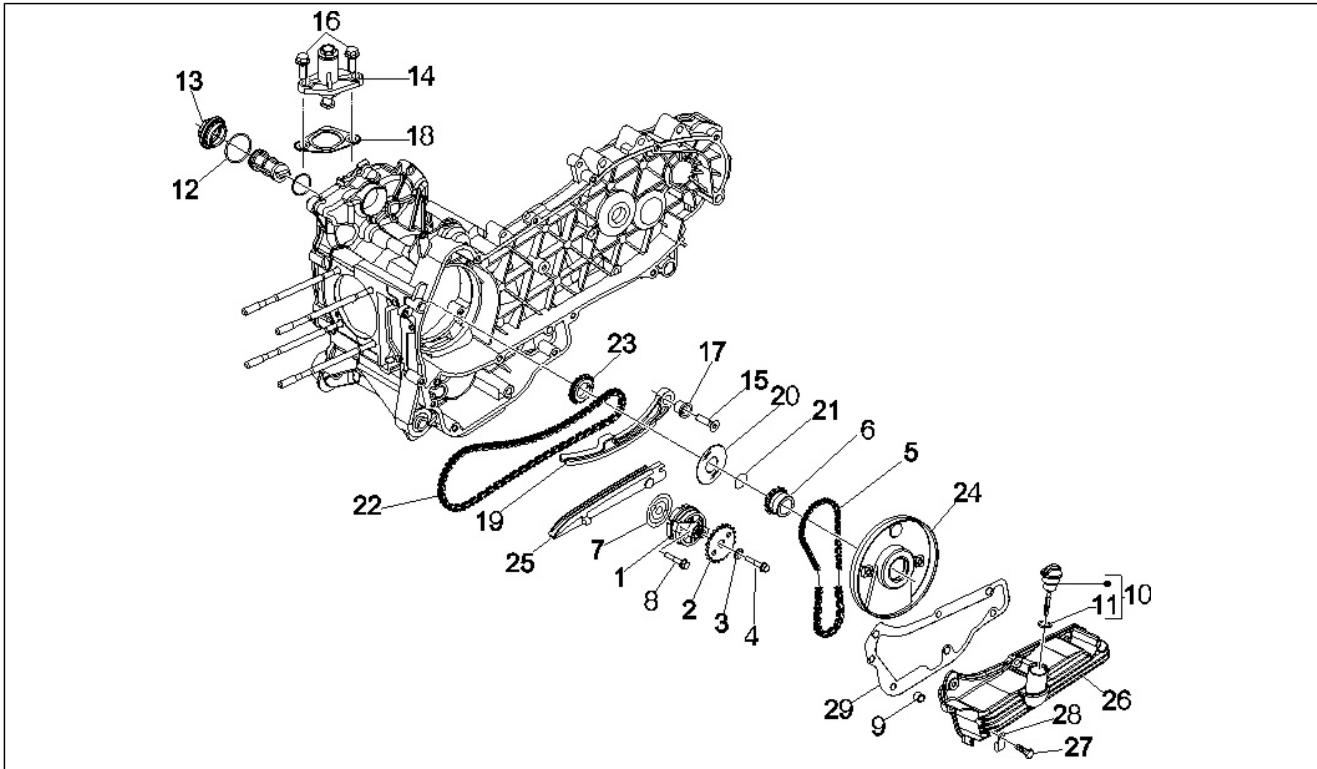

Gruppo	Motore
Codice	01.18
Descrizione	Pompa olio
Revisione	1

Pos.	Codice	Descrizione	Q.ta	Varianti
1	82948R	Pompa olio completa	1	
2	287913	Ingranaggio pompa olio	1	
3	436695	Molla a tazza Ø6,4xØ20x2	1	
4	833722	Vite TE flangiata M6x14	1	
4	B016426	Vite TE flangiata M6x14	1	
5	82649R	Catena pompa olio	1	
6	82783R	Pignone comando pompa olio	1	
7	847929	Guarnizione carter-pompa olio	1	
8	829593	Vite TE flangiata M5x35	2	
9	277916	Grano di riferimento	3	
10	843364	Tappo olio completo	1	
11	479986	Anello OR	1	
12	285536	Anello OR 31,47x1,78	1	
13	826165	Tappo filtro olio	1	
14	82650R	Tendicatena completo	1	
14	847277	Supporto tendicatena	1	
15	414837	Vite TE flangiata M6x25	1	
15	B016774	Vite TE flangiata M6x25	1	
16	434541	Vite TE flangiata M6x16	2	
16	B016777	Vite TEF M6x16	2	
17	485868	Distanziale	1	
18	847928	Guarnizione	1	
19	840344	Asta tendicatena	1	
20	483918	Rondella paraolio	1	
21	825952	Anello di tenuta	1	
22	82723R	Catena distribuzione	1	
23	82782R	Pignone catena distribuzione	1	
24	847116	Coperchio distribuzione	1