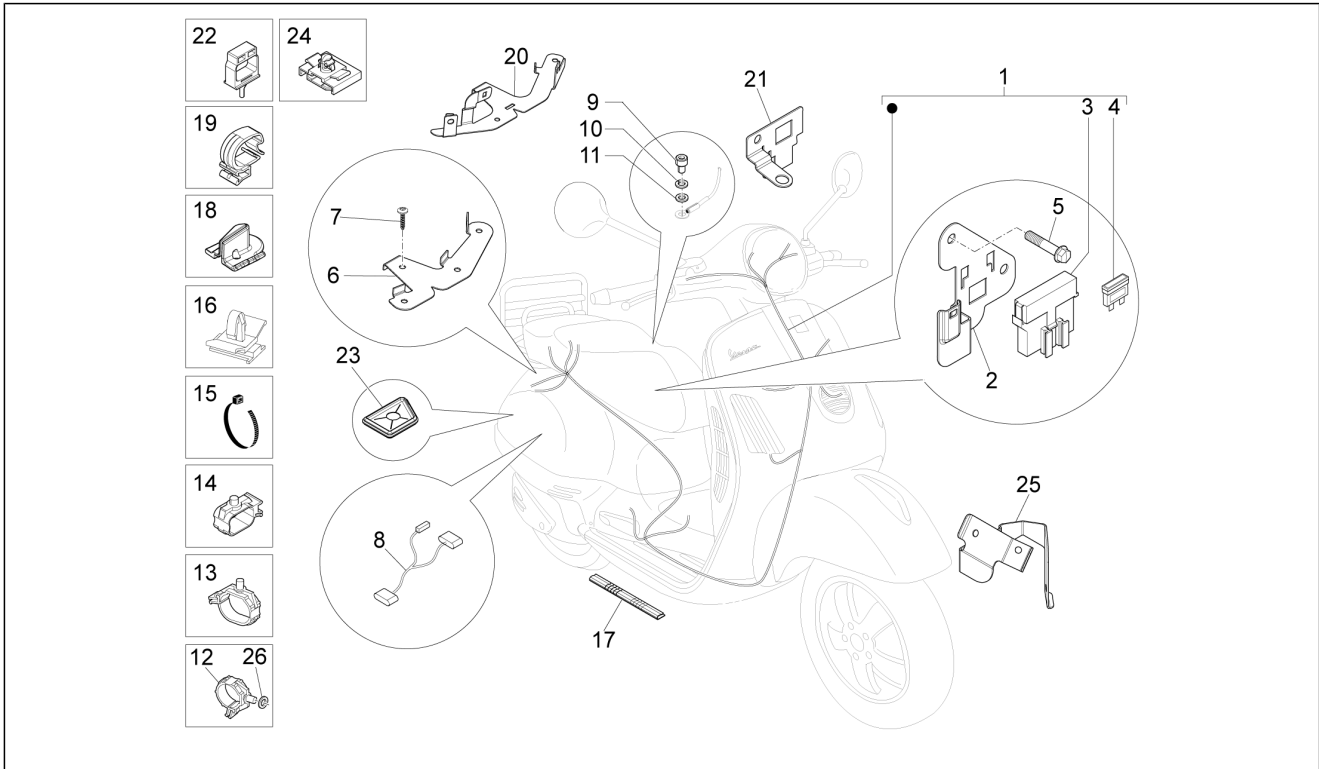

Gruppo	Impianto elettrico
Codice	06.08
Descrizione	Grupo principal de cabos
Revisione	1

Pos.	Codice	Descrizione	Q.ta	Varianti
1	639911	Gruppo cavetti telaio	1	
1	641217	Gruppo cavetti telaio	1	
1	642430	Gruppo cavetti telaio	1	
2	638934	Staffa supporto fusibili	1	
3	580653	Portafusibile	2	
4	252945	Fusibile 7,5A	4	
4	290860	Fusibile 15A	1	
4	292507	Fusibile 10A	3	
4	582930	Fusibile lamellare 3a	1	
4	CM225730	Fusibile 30A	1	
5	969296	Vite TE flangiata M6x10	1	
6	639026	Staffa supporto connettori	1	
7	272836	Vite TCCIC M6x16	1	
8	639030	Gruppo cavetti serbatoio	1	
8	640026	Gruppo cavetti serbatoio	1	
9	641204	Vite autofilettante esagonale trilobata	2	
10	003056	Rondella piana 6,4x12x1	2	
11	016406	Rondella elastica 6,4x11,8x1	2	
12	CM006903	Molletta ritegno tubi/cavi	1	
12	CM006907	Molletta ritegno tubi/cavi L=16	1	
13	CM006904	Molletta ritegno tubi l=27	2	
14	CM006902	Molletta ritegno tubi	2	
14	CM006906	Molletta ritegno tubi L=33	1	
15	257134	Fascetta a strappo L=277	3	
16	584520	Molla connettore	4	
17	583282	Protezione	1	
17	CM077702	Protezione A=55	4	
18	656656	Protezione	1