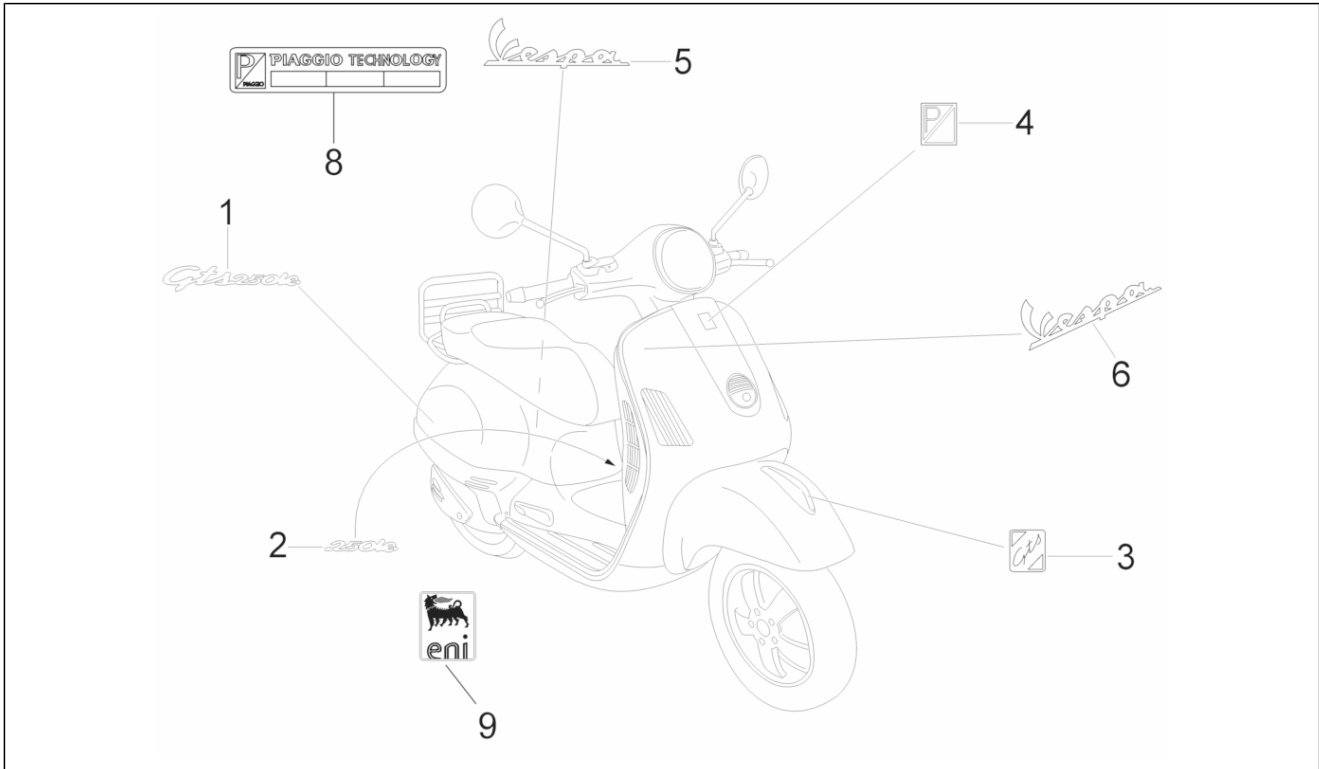

Gruppo	Telaio - Plastiche - Carrozzerie
Codice	02.38
Descrizione	Targhette e fregi
Revisione	1

Pos.	Codice	Descrizione	Q.ta	Varianti
1	656235	Targhetta (GTS 250 ie)	1	
2	656236	Targhetta 250 ie	1	
3	623319	Logo GTS	1	
4	576464	Scudetto "Piaggio"	1	
5	57357R	Targhetta laterale "Vespa"	1	
5	656220	Targhetta laterale "Vespa"	1	
6	57356R	Targhetta frontale "Vespa"	1	
6	656219	Targhetta frontale "Vespa"	1	
8	623876	Targhetta "Euro 3"	1	
8	672200	Targhetta "Piaggio Technology"	1	
9	895839	Targhetta "Eni"	2