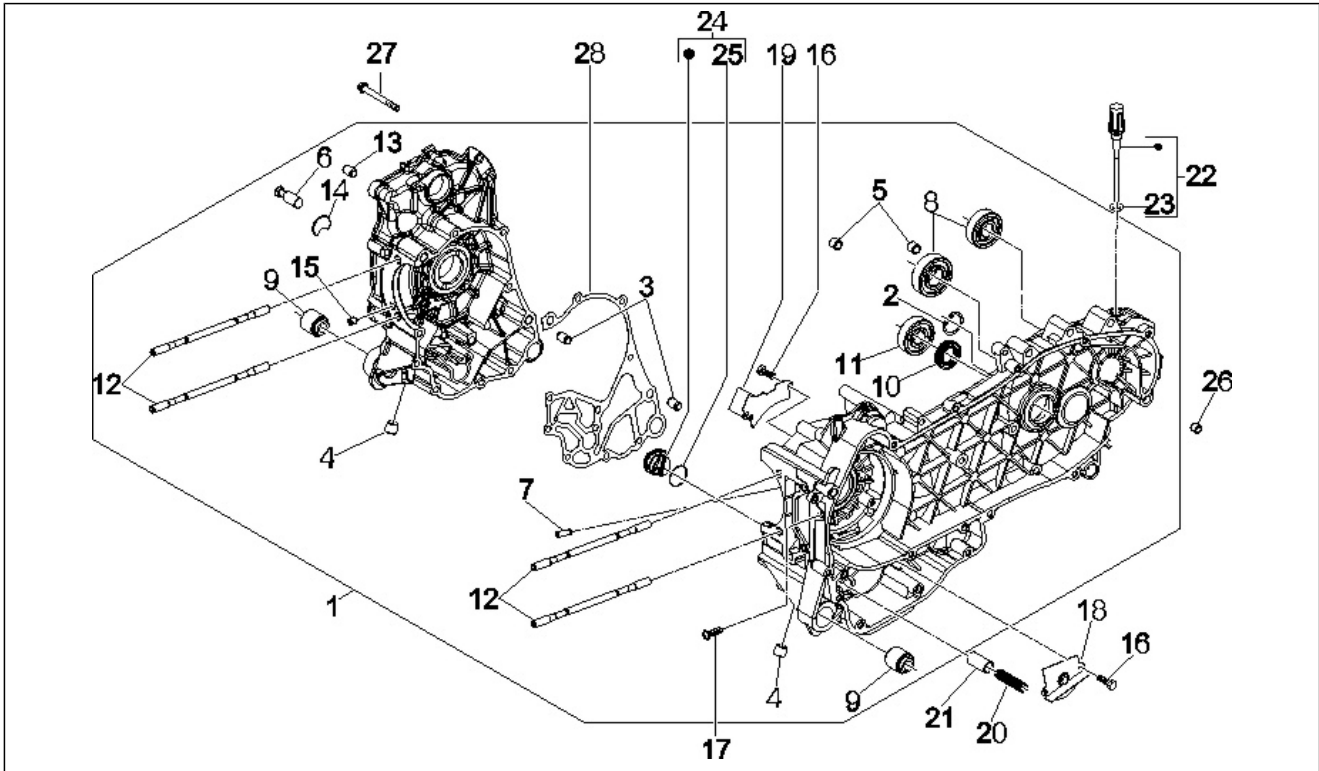

Gruppo	Motore
Codice	01.05
Descrizione	Carter
Revisione	1

Pos.	Codice	Descrizione	Q.ta	Varianti
24	845861	Insero porta filtro	1	
25	431065	Guarnizione	1	
26	277916	Grano di riferimento	1	
27	432142	Vite M6x60	10	
27	8016425	Vite te flang. M6x60	10	
28	875111	Guarnizione	1