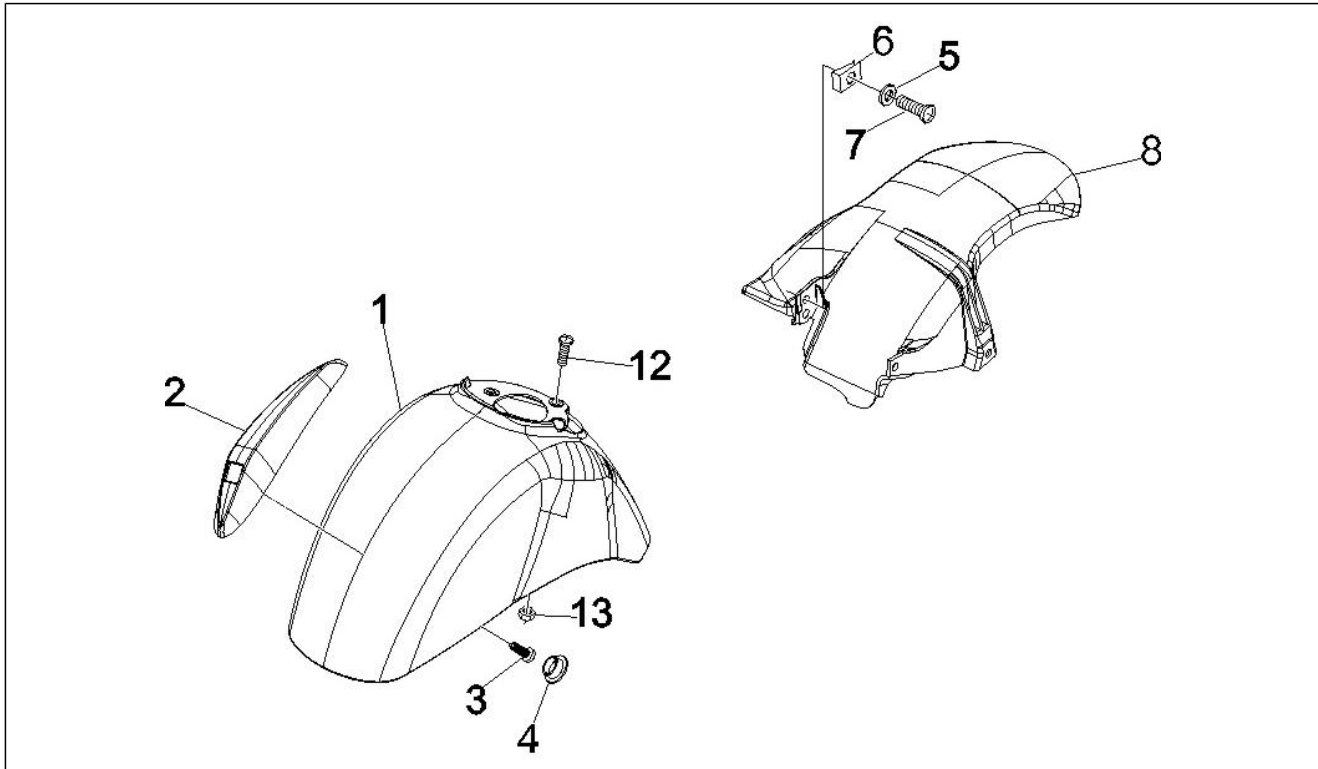

Gruppo	Telaio - Plastiche - Carrozzerie
Codice	02.33
Descrizione	Vano ruota - Parafango
Revisione	1

Pos.	Codice	Descrizione	Q.ta	Varianti
7	289731	Vite flangiata M6x30	1	
8	621145	Parafango post.	1	
12	575249	Vite con codolo M6	3	
12	621145	Parafango post.	1	
13	241936	Dado autofrenante M6	3