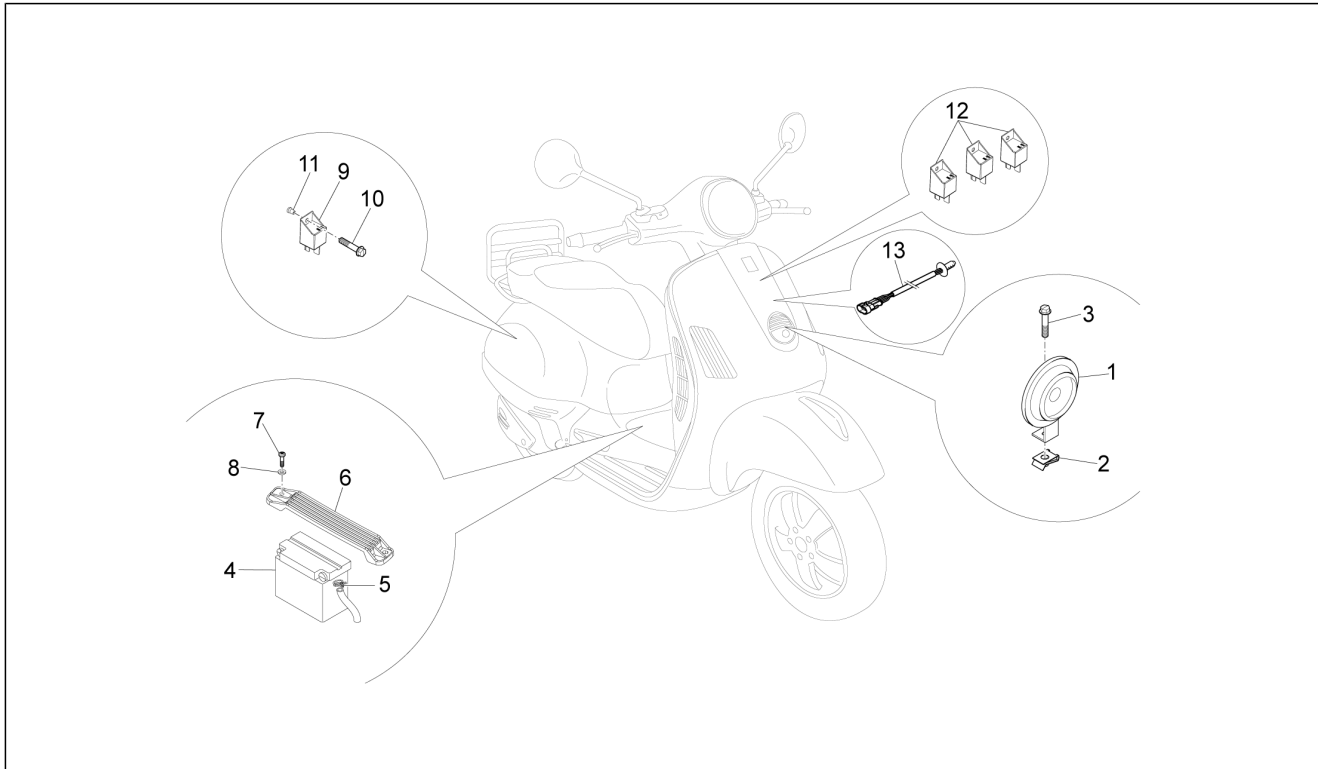

Gruppo	Impianto elettrico
Codice	06.05
Descrizione	Contactores - Batteria - Buzina
Revisione	1

Pos.	Codice	Descrizione	Q.ta	Varianti
1	CM071805	Claxon	1	
1	CM071806	Claxon	1	
2	254485	Piastrina elastica M6	1	
3	434541	Vite TE flangiata M6x16	1	
4	584867	Batteria Yuasa 12V-12Ah (133x85x145)	1	
4	638733	Batteria Yuasa 12V-12Ah (150x85x145)	1	
5	639082	Fascetta stringitubo	1	
6	621830	Staffa batteria	1	
7	259830	Vite metrica M6x20	2	
8	016406	Rondella elastica 6,4x11,8x1	2	
9	58115R	Teleruttore avviamento 12V-80A	1	
10	576189	Vite d4,2x16	1	
11	157716	Tassello ad espansione	1	
12	641933	Teleruttore con resistenza 12V-30A	3	
13	581142	Sensore temperatura ambientale	1