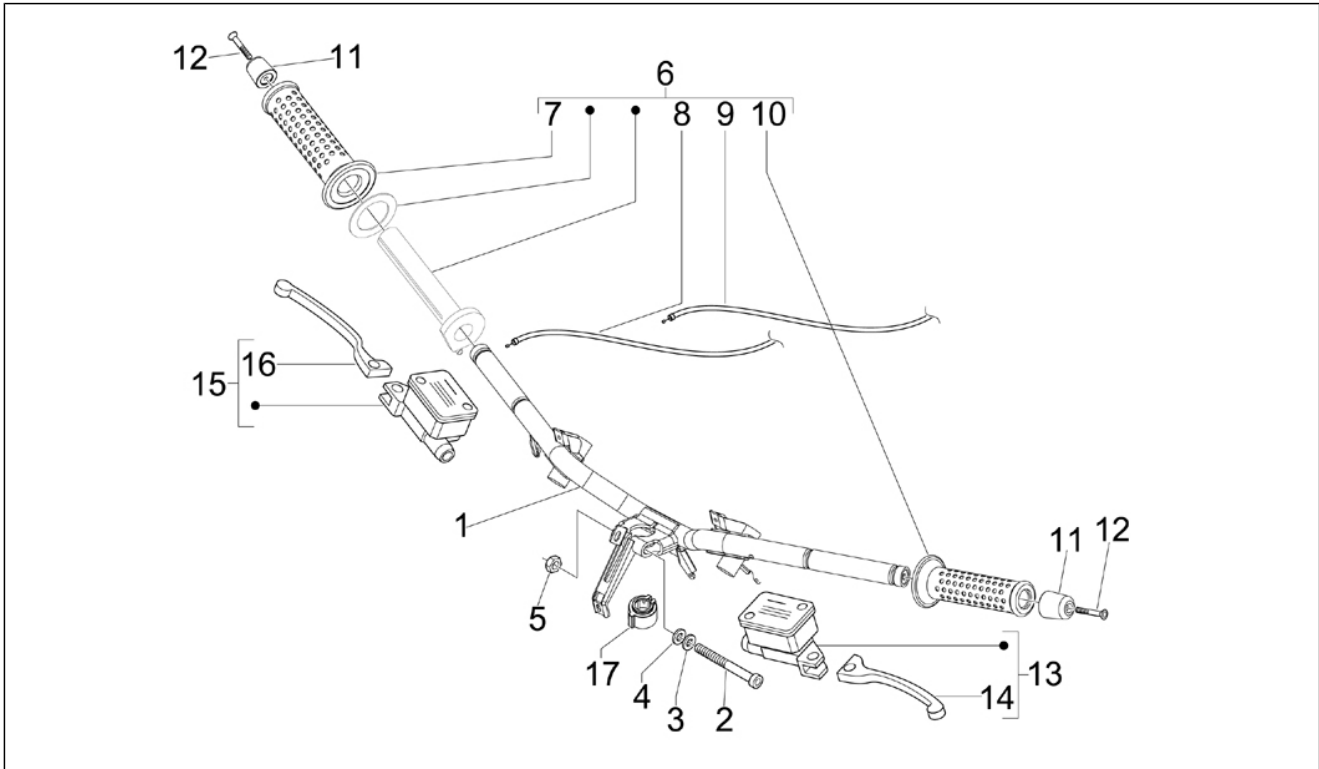

Gruppo	Manubrio/Sterzo
Codice	03.06
Descrizione	Guiador - Bombas do travão
Revisione	1

Pos.	Codice	Descrizione	Q.ta	Varianti
1	6526455	Manubrio con P.I.	1	
2	655554	Vite TCEI M10x65	1	
3	012543	Rosetta elastica piana con dentatura interna 17x10,3x2	1	
4	178790	Rondella piana 22x10,3x2,5	1	
5	015330	Dado M10	1	
6	CM079725	Manicotto comando gas completo	1	
7	271453	Manopola destra	1	
8	650639	Trasmissione comando apertura gas	1	
9	601288	Trasmissione comando gas	1	
9	648076	Trasmissione comando chiusura gas	1	
10	271452	Manopola sinistra	1	
11	582034	Terminale peso antivibrante	2	
12	271434	Vite M6x55	2	
13	CM074801	Pompa freno posteriore (Heng Tong)	1	
14	497042	Leva freno anteriore	1	
15	CM074901	Pompa freno anteriore completa (Heng Tong)	1	
16	497042	Leva freno anteriore	1	
17	582828	Collarino	1