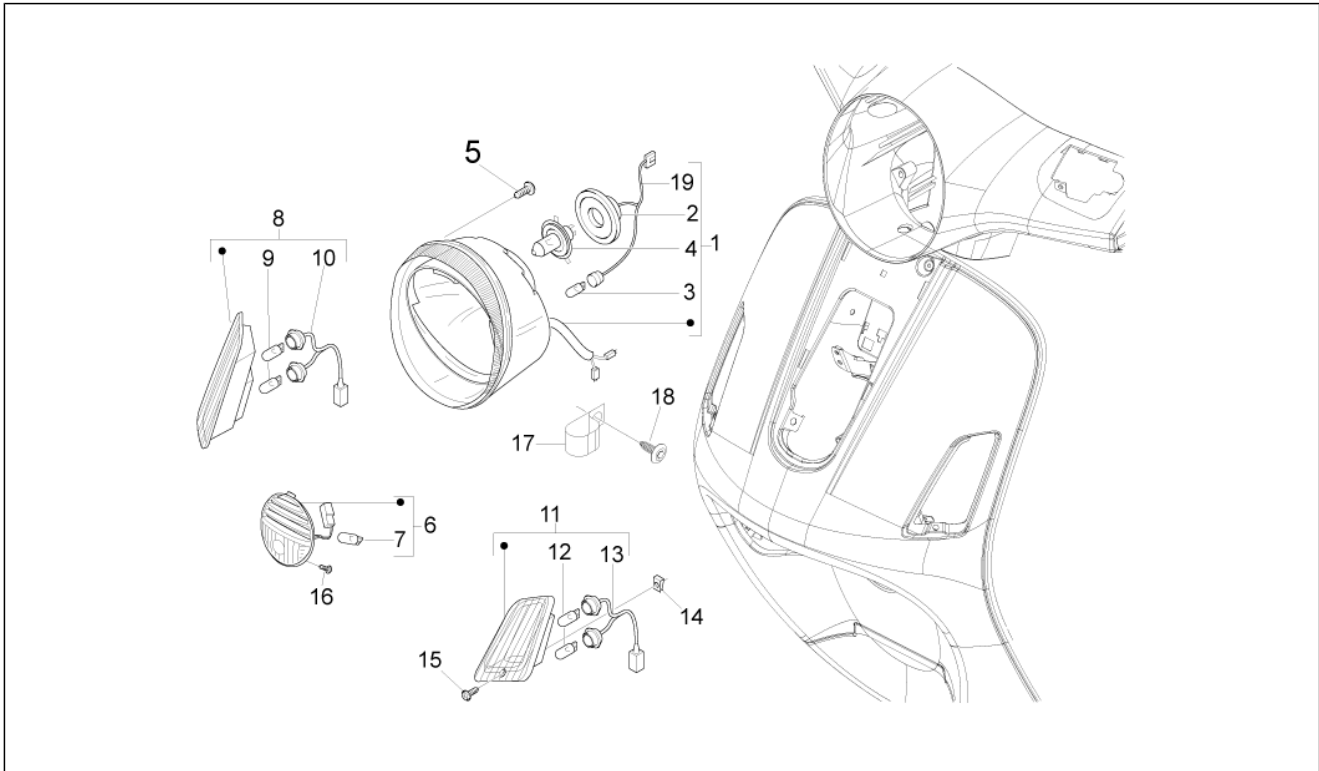

Gruppo	Impianto elettrico
Codice	06.03
Descrizione	Farol anteriore - Indicatori de direcção
Revisione	1

Pos.	Codice	Descrizione	Q.ta	Varianti
1	58267R	Proiettore completo	1	
1	584479	Proiettore completo	1	
1	584977	Proiettore completo	1	
2	253327	Portalampada	1	
3	292022	Lampada 12V-5W	1	
4	292723	Lampada H4 60/55W 12V	1	
5	296458	Vite autofilettante L=35 mm	4	
6	584726	Fanalino posizione ant.	1	
7	292022	Lampada 12V-5W	1	
8	584970	Indicatore direzione	1	
9	581904	Lampada	2	
10	583864	Gruppo cavetti	1	
11	584971	Indicatore direzione	1	
12	581904	Lampada	2	
13	583864	Gruppo cavetti	1	
14	CM017406	Piastrina	2	
15	008457	Vite autof. M4,2x19	2	
16	297498	Vite autofilettante M3,5x13	2	
17	638792	Fascetta	1	
18	433800	Vite automaschiante	1	
19	638563	Gruppo cavi proiettore	1	