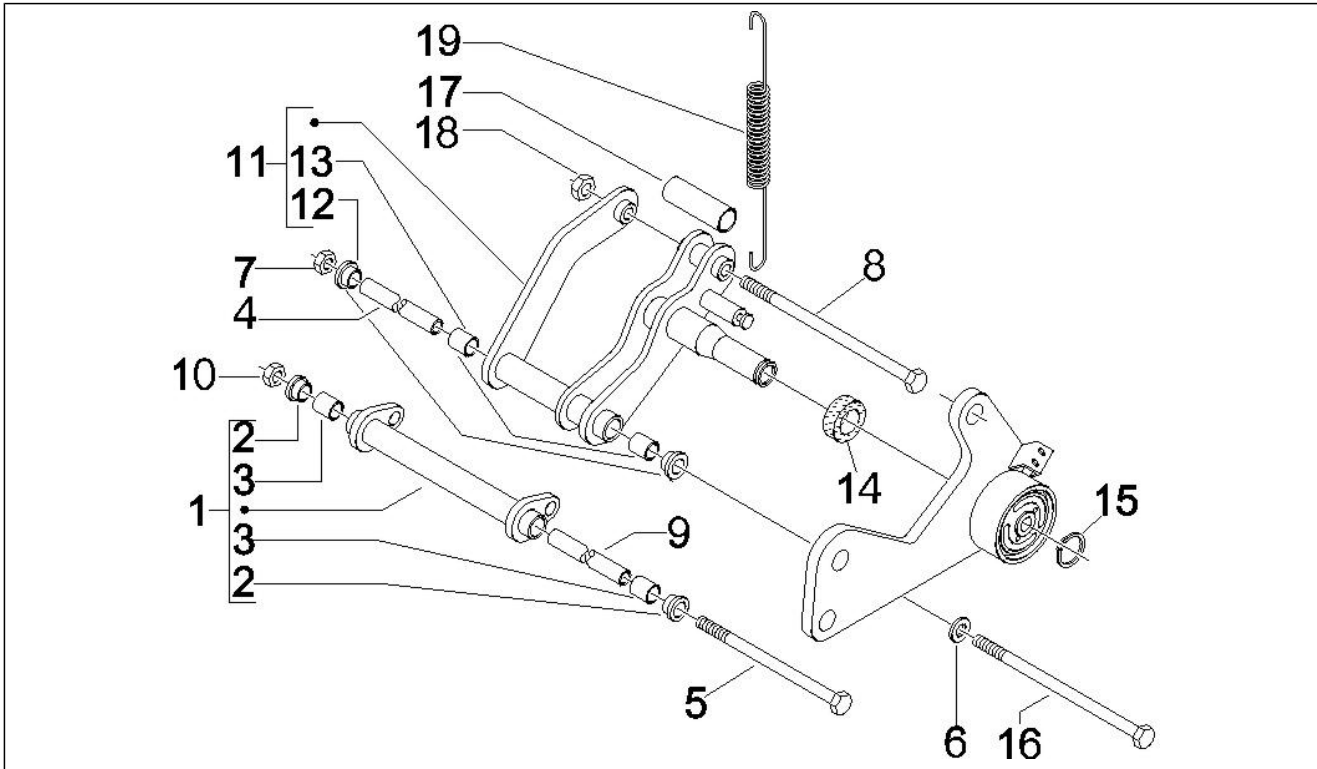

Gruppo	Sospensioni - Ruote
Codice	04.01
Descrizione	Braço oscillante
Revisione	1

Pos.	Codice	Descrizione	Q.ta	Varianti
1	56474R	Braccio oscillante lato telaio	1	
2	598917	Bussola	2	
3	600161	Boccola a rullini	2	
4	597857	Distanziale	1	
5	597914	Vite esagonale M12x324	1	
6	266845	Rosetta	1	
7	271740	Dado M12	1	
8	271807	Vite TE M10x202	1	
9	CM067806	Distanziale	1	
10	002440	Dado autofrenante M10	1	
11	56331R	Braccio oscillante lato motore	1	
12	597317	Bussola	2	
13	597374	Boccola a rullini	2	
14	599250	Silent block	1	
15	006416	Anello Seeger	1	
16	598237	Vite	1	
17	599077	Distanziale	1	
18	002440	Dado autofrenante M10	1	
19	599059	Molla	1