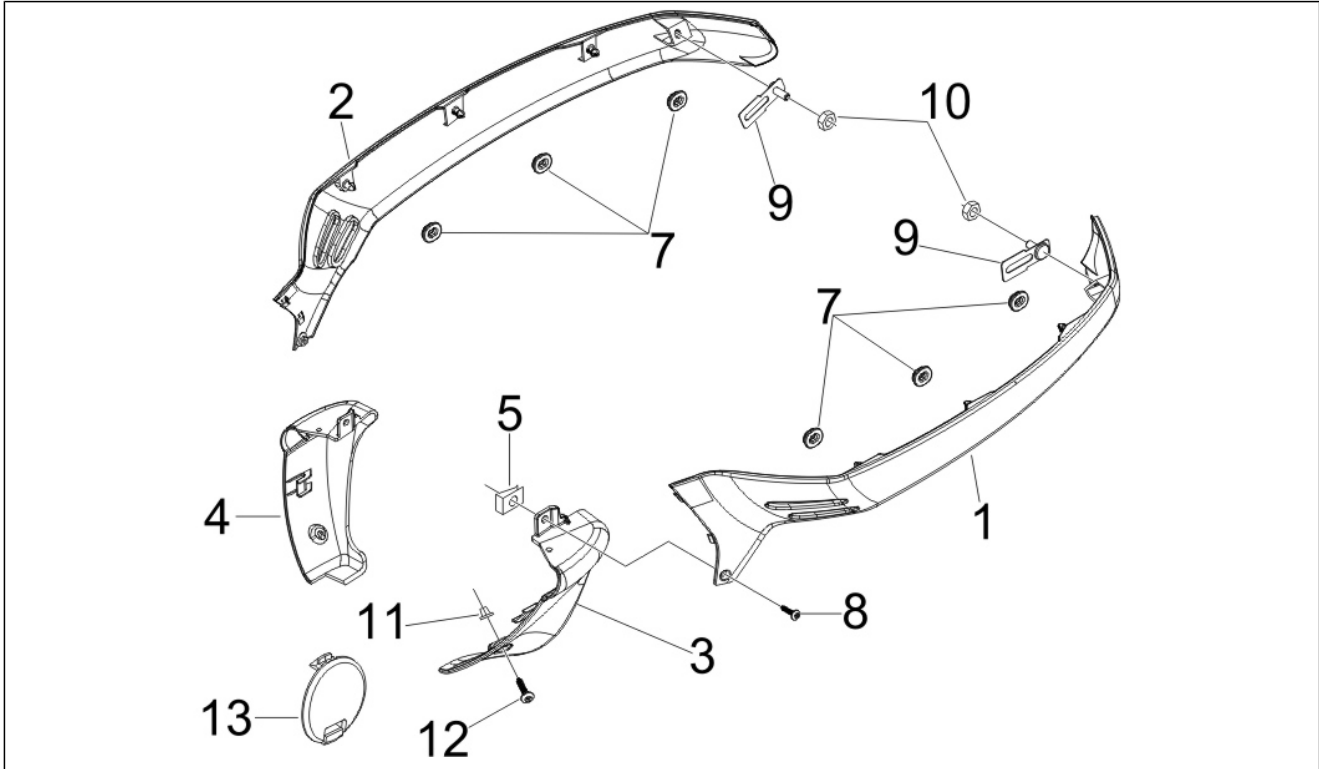

Gruppo	Telaio - Plastiche - Carrozzerie
Codice	02.32
Descrizione	Coperture laterali - Spoiler
Revisione	1

Pos.	Codice	Descrizione	Q.ta	Varianti
4	57747400DI	Terminale DX	1	Colore veicolo:Azzurro mediterraneo[244/A]
4	57747400EP	Terminale DX	1	Colore veicolo:Grigio Avio[780/A]
4	57747400EU	Terminale DX	1	Colore veicolo:Grigio chiaro Metallizzato[711/B]
4	57747400F2	Terminale DX	1	Colore veicolo:Grigio Excalibur[738/A]
4	57747400GP	Terminale DX	1	Colore veicolo:Giallo[928/A]
4	57747400GV	Terminale DX	1	Colore veicolo:Bronzo Perseo[579]
4	57747400M5	Terminale DX	1	Colore veicolo:Marrone Terre di Toscana[112/A]
4	57747400ND	Terminale DX	1	Colore veicolo:Nero Grafite[79/A]
4	57747400R7	Terminale DX	1	Colore veicolo:Rosso Dragon[894]
4	57747400RI	Terminale DX	1	Colore veicolo:Rosso Vintage[820/A]
4	57747400VC	Terminale DX	1	
4	57747400XN2	Terminale DX	1	Colore veicolo:Nero Competition[98/A]
5	CM017410	Piastrina elastica	1	
7	463195	Tampone elastico	6	
8	574646	Vite automaschiante	2	
8	CM178609	Vite autof.	1	
9	623575	Piastrina fissaggio fiancatine	2	
10	241936	Dado autofrenante M6	2	
11	157716	Tassello ad espansione	2	
12	CM178601	Vite autofilettante D4.2x16	2	
13	577405000C	Tappo spoiler	2	Colore veicolo:Nero lucido[94] Colore veicolo:Midnight[222/A] Colore veicolo:Grigio Avio[780/A] Colore veicolo:Nero Competition[98/A] Colore veicolo:Rosso Vintage[820/A] Colore veicolo:Rosso Dragon[894] Colore veicolo:Nero Grafite[79/A] Colore veicolo:Marrone Terre di Toscana[112/A] Colore veicolo:Bronzo Perseo[579] Colore veicolo:Nero lucido[94] Colore veicolo:Midnight[222/A]