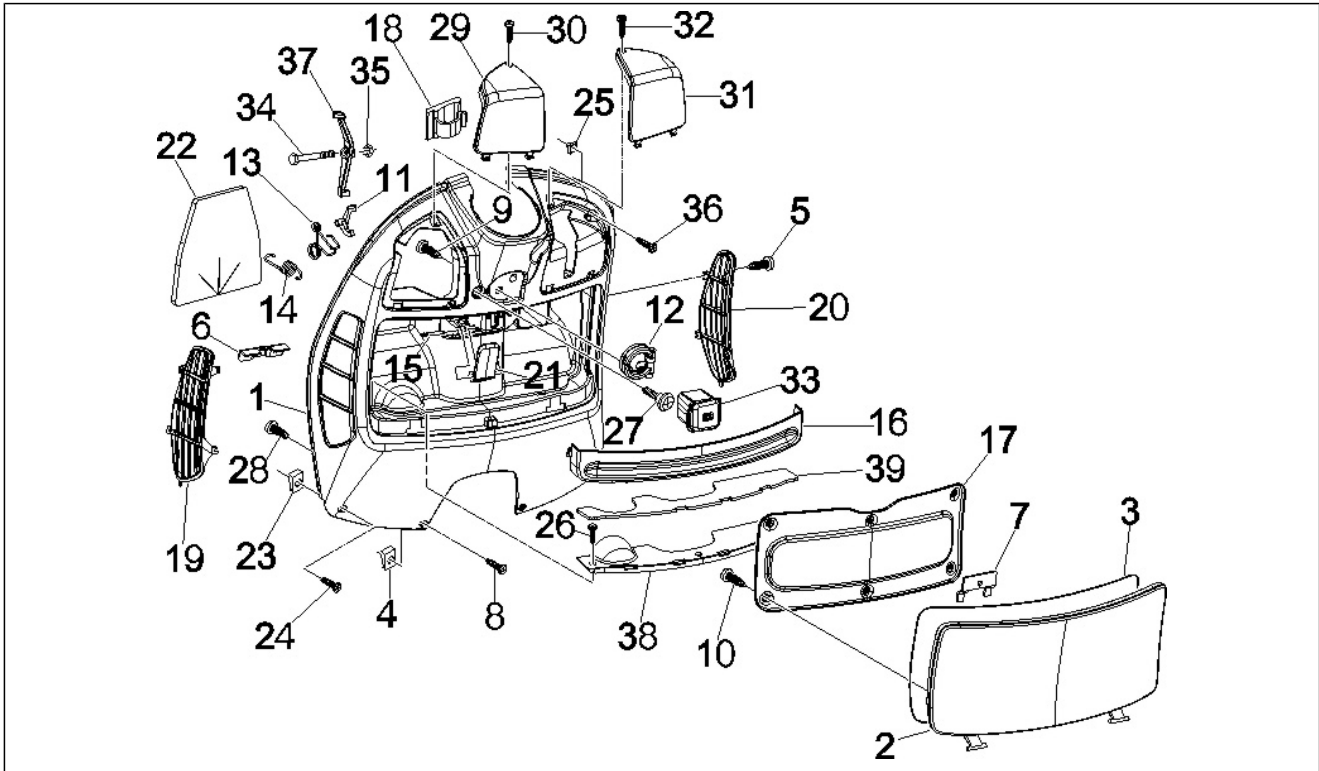

Gruppo	Telaio - Plastiche - Carrozzerie
Codice	02.30
Descrizione	Bauletto anteriore - Controscudo
Revisione	1

Pos.	Codice	Descrizione	Q.ta	Varianti
				Colore veicolo:Azzurro mediterraneo[244/A] Colore veicolo:Bianco[544] Colore veicolo:Grigio Avio[780/A] Colore veicolo:Bronzo Perseo[579] Colore veicolo:Rosso Vintage[820/A] Colore veicolo:Nero lucido[94] Colore veicolo:Midnight[222/A] Colore veicolo:Rosso Dragon[894] Colore veicolo:Midnight[222/A] Colore veicolo:Grigio Excalibur[738/A]
21	577861	Levetta	1	
22	620693	Pannello insonorizzante	2	
23	CM017408	Piastrina	4	
24	014754	Vite autofilettante 4,2x25*	2	
24	259349	Vite TCCIC M4,2x13	2	
25	157716	Tassello ad espansione	2	
26	258249	Vite 4,2x19	4	
27	575249	Vite con codolo M6	1	
28	576189	Vite d4,2x16	2	
29	577395	Portello sx	1	
29	577395000C	Portello sx	1	Colore veicolo:Nero lucido[94] Colore veicolo:Nero Competition[98/A] Colore veicolo:Rosso Vintage[820/A] Colore veicolo:Rosso Dragon[894] Colore veicolo:Nero Grafite[79/A] Colore veicolo:Marrone Terre di Toscana[112/A] Colore veicolo:Bronzo Perseo[579] Colore veicolo:Giallo[928/A] Colore veicolo:Grigio Excalibur[738/A] Colore veicolo:Grigio chiaro Metallizzato[711/B] Colore veicolo:Grigio Avio[780/A] Colore veicolo:Midnight[222/A] Colore veicolo:Midnight[222/A] Colore veicolo:Nero lucido[94]