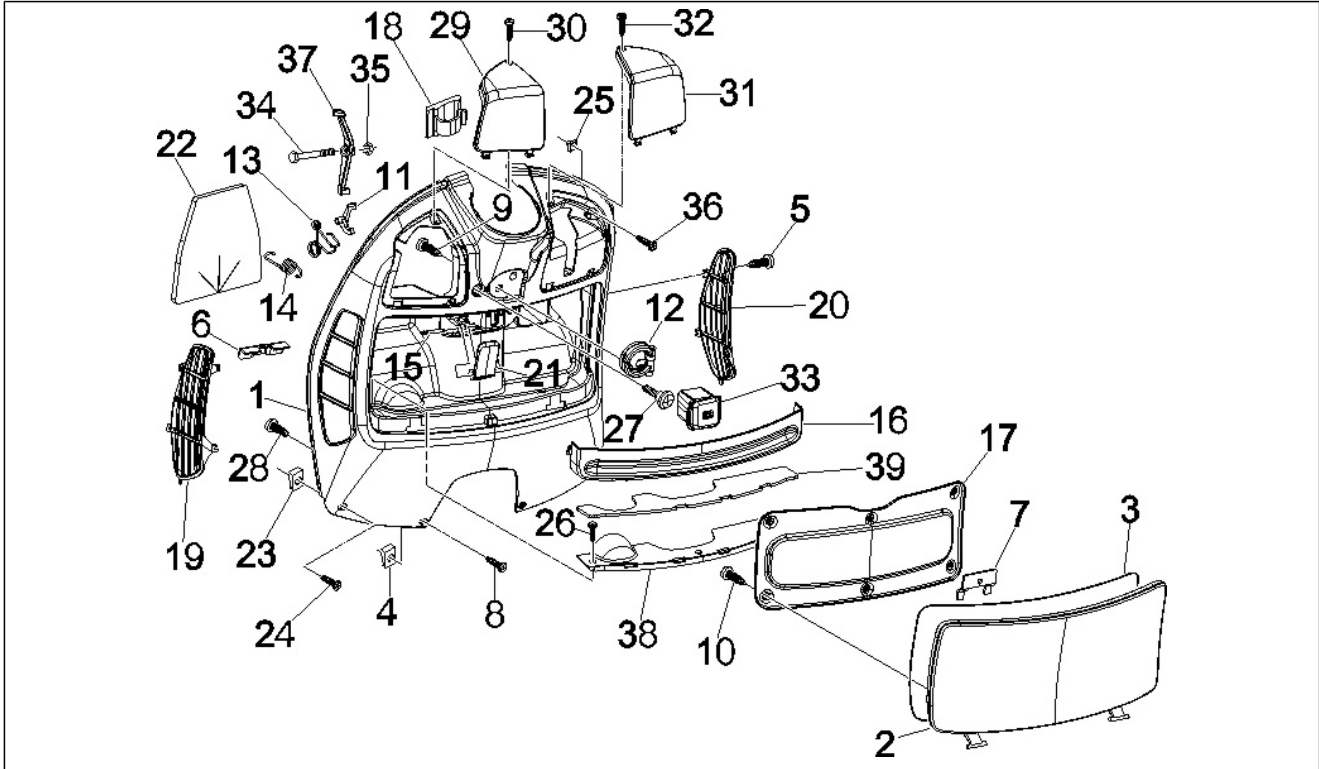

Gruppo	Telaio - Plastiche - Carrozzerie
Codice	02.30
Descrizione	Bauletto anteriore - Controscudo
Revisione	1

Pos.	Codice	Descrizione	Q.ta	Varianti
1	577174	Bauletto anteriore	1	
1	5771740090	Bauletto anteriore	1	Colore veicolo:Nero lucido[94] Colore veicolo:Nero lucido[94]
1	57717400BR	Bauletto anteriore	1	Colore veicolo:Bianco[544]
1	57717400DE	Bauletto anteriore	1	Colore veicolo:Midnight[222/A]
1	57717400DI	Bauletto anteriore	1	Colore veicolo:Azzurro mediterraneo[244/A]
1	57717400F2	Bauletto anteriore	1	Colore veicolo:Grigio Excalibur[738/A]
1	57717400GV	Bauletto anteriore	1	Colore veicolo:Bronzo Perseo[579]
1	57717400ND	Bauletto	1	Colore veicolo:Nero Grafite[79/A]
1	57717400R7	Bauletto anteriore	1	Colore veicolo:Rosso Dragon[894]
1	57717400RI	Bauletto anteriore	1	Colore veicolo:Rosso Vintage[820/A]
1	57717400XN2	Bauletto anteriore	1	Colore veicolo:Nero Competition[98/A]
2	577175	Portello bauletto anteriore	1	
2	5771750090	Portello bauletto anteriore	1	Colore veicolo:Nero lucido[94] Colore veicolo:Nero lucido[94]
2	57717500BR	Portello bauletto anteriore	1	Colore veicolo:Bianco[544]
2	57717500DE	Portello bauletto anteriore	1	Colore veicolo:Midnight[222/A]
2	57717500DI	Portello bauletto anteriore	1	Colore veicolo:Azzurro mediterraneo[244/A]
2	57717500F2	Portello bauletto anteriore	1	Colore veicolo:Grigio Excalibur[738/A]
2	57717500GV	Portello bauletto anteriore	1	Colore veicolo:Bronzo Perseo[579]
2	57717500ND	Portello bauletto anteriore	1	Colore veicolo:Nero Grafite[79/A]
2	57717500R7	Portello bauletto anteriore	1	Colore veicolo:Rosso Dragon[894]
2	57717500RI	Portello bauletto anteriore	1	Colore veicolo:Rosso Vintage[820/A]
2	57717500XN2	Portello bauletto anteriore	1	Colore veicolo:Nero Competition[98/A]
3	CM006307	Guarnizione	1	
4	CM017410	Piastrina elastica	4	
5	268596	Vite autofilettante D4x13	8	
6	252420	Squadretta	1