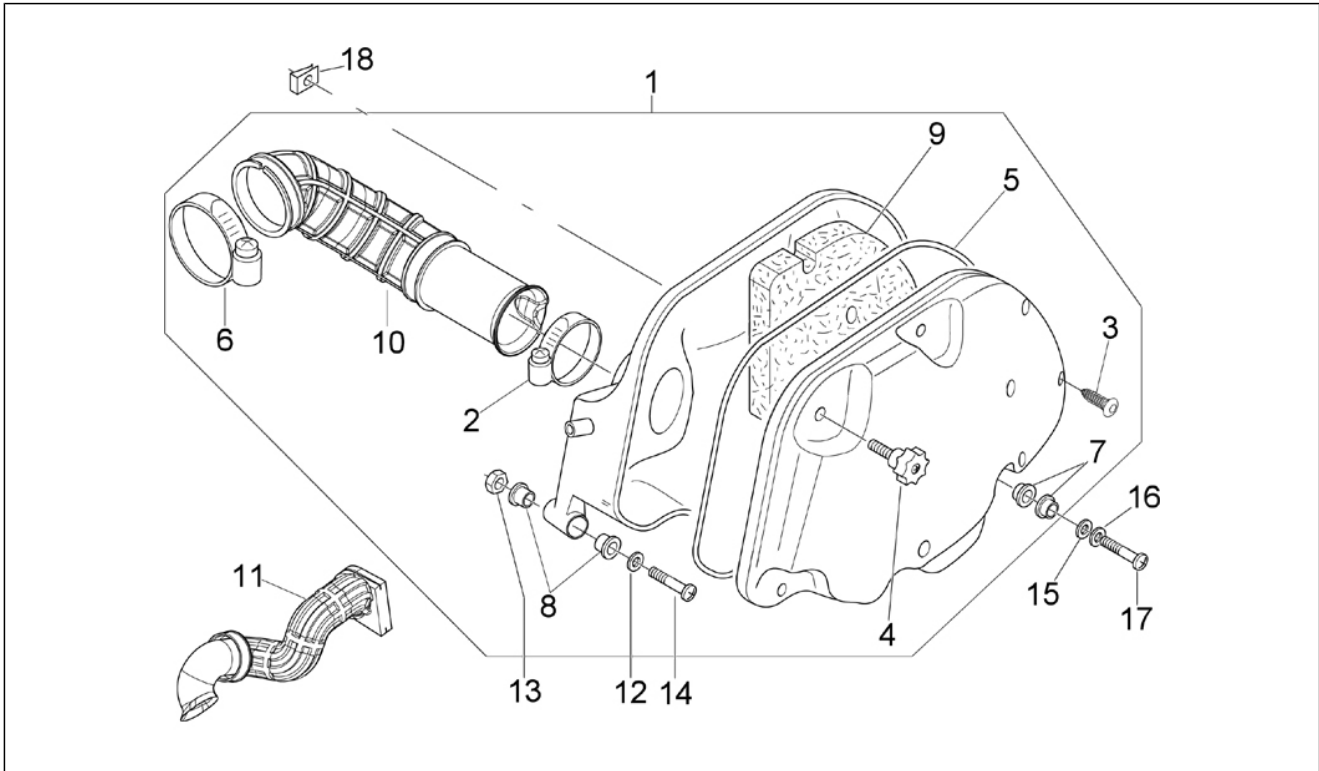

Gruppo	Motore
Codice	01.45
Descrizione	Filtro aria
Revisione	1

Pos.	Codice	Descrizione	Q.ta	Varianti
1	847266	Scatola depuratore	1	
2	CM002920	Fascetta stringitubo	2	
3	258146	Vite autof. M3x20	6	
4	479132	Pomello	2	
5	831995	Guarnizione filtro	1	
6	260918	Fascetta stringitubo	1	
7	830056	Boccola zigrinata	4	
8	830057	Boccola	2	
9	831997	Filtro aria	1	
10	844758	Manicotto depuratore collettore	1	
12	012533	Rosetta dentellata 6,6x11x0	1	
13	288245	Dado autofrenante M6	1	
14	259166	Vite	1	
15	003056	Rondella piana 6,4x12x1	2	
16	012533	Rosetta dentellata 6,6x11x0	2	
17	018640	Vite TC M6x50	2	
18	254485	Piastrina elastica M6	2