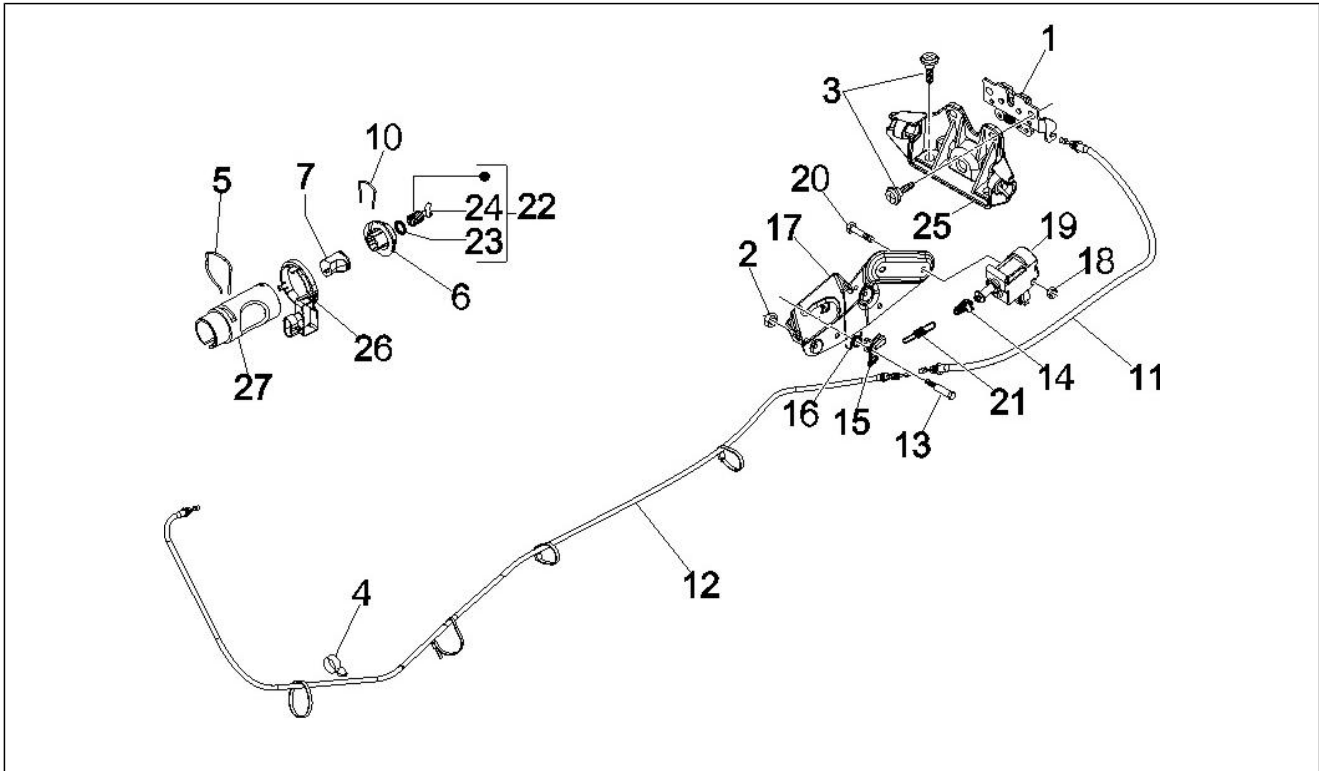

Gruppo	Telaio - Plastiche - Carrozzerie
Codice	02.46
Descrizione	Serrature
Revisione	1

Pos.	Codice	Descrizione	Q.ta	Varianti
1	CM023703	Serratura sella	1	
2	241936	Dado autofrenante M6	2	
3	575249	Vite con codolo M6	4	
4	140435	Molletta	1	
4	217280	Fascetta	1	
5	253937	Molletta	1	
6	298581	Corpo serratura	1	
7	298592	Blocchetto	1	
10	298838	Molla ritegno cilindretto	1	
11	CM012811	Trasmissione	1	
12	CM012813	Trasmissione	1	
13	299972	Vite speciale	1	
14	577128	Giunto	1	
15	577129	Leva	1	
16	577131	Molla	1	
17	577471	Piastra	1	
18	577620	Dado autofrenante	2	
19	582990	Elettroattuatore	1	
20	584121	Vite autofilettante	2	
21	620415	Molla	1	
22	577454	Cilindretto con chiavi	1	
23	298731	Anello di tenuta	1	
24	573426	Chiave	1	
25	577456	Staffa	1	
26	638534	Antenna immobilizer	1	
27	298604	Supporto serratura	1