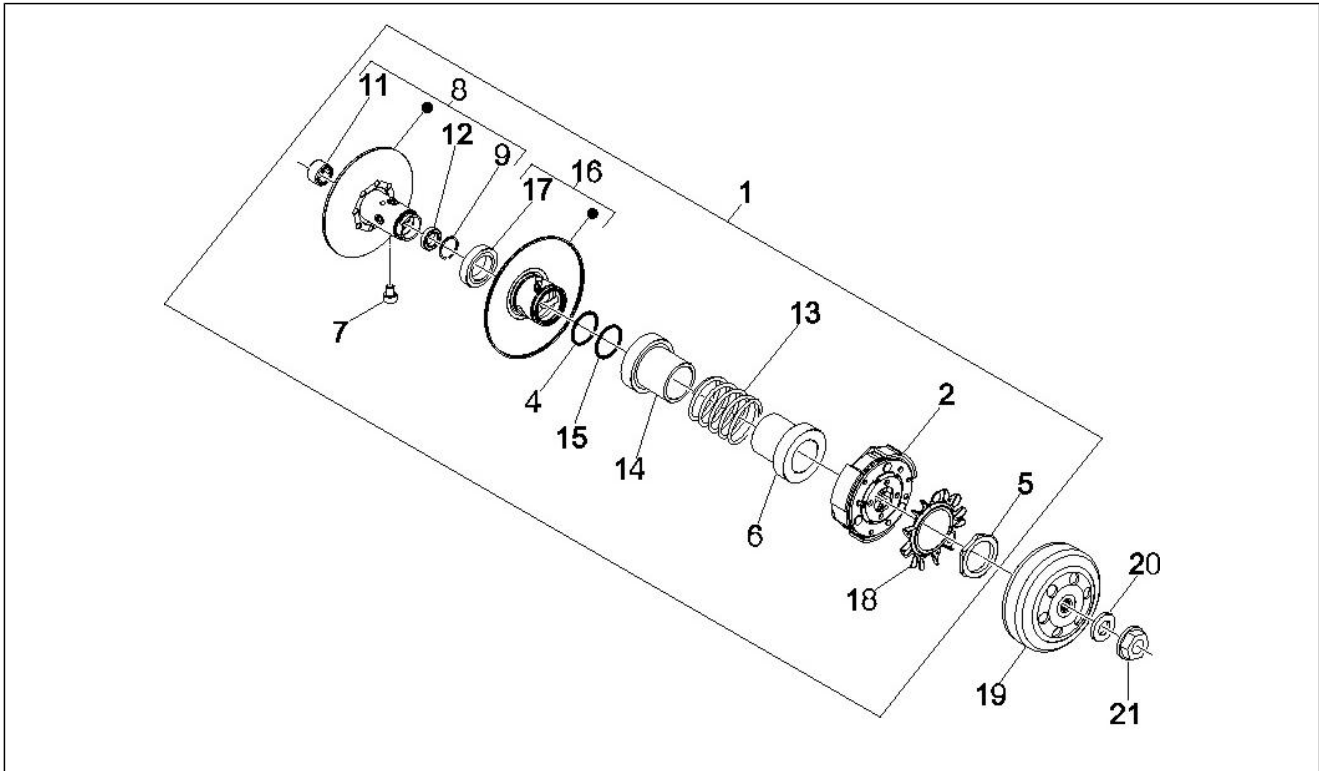

Gruppo	Motore
Codice	01.14
Descrizione	Puleggia condotta
Revisione	1

Pos.	Codice	Descrizione	Q.ta	Varianti
1	CM144134	Puleggia secondaria cpl.	1	
2	8722515	Frizione centrifuga cpl.	1	
4	430585	Guarnizione	1	
5	433232	Ghiera	1	
6	487936	Scodellino lato frizione	1	
7	828717	Perno di guida L=12,5	4	
8	878647	Puleggia secondaria fissa cpl.	1	
9	483226	Anello elastico	1	
11	82518R	Gabbia a rulli 20x29x18	1	
12	82753R	Cuscinetto 17x30x7	1	
13	833673	Molla variatore	1	
14	833674	Scodellino	1	
15	834044	Anello OR	1	
16	878651	Puleggia secondaria mobile cpl	1	
17	431089	Anello di tenuta	2	
18	482305	Ventola	1	
19	8440494	Tamburo frizione	1	
20	274246	Rondella piana 22x12,1x1	1	
21	486324	Dado M12x1.25	1