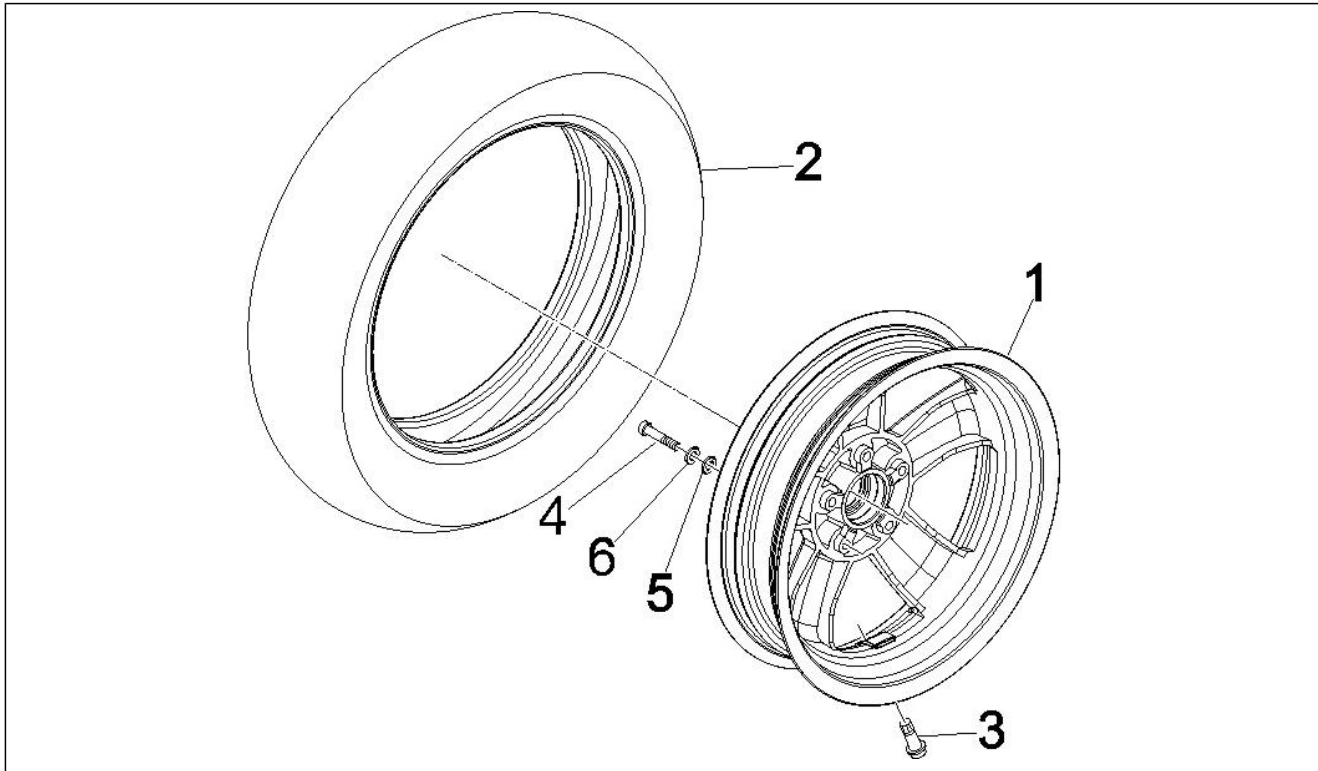

Gruppo	Sospensioni - Ruote
Codice	04.11
Descrizione	Roda dianteira
Revisione	1

Pos.	Codice	Descrizione	Q.ta	Varianti
1	56347R	Ruota completa	1	
2	598277	Pneumatico (Sava) 120/70 R12	1	
2	666404	Pneumatico (Michelin) 120/70-12"	1	
3	597679	Valvola per tubeless	1	
4	149104	Vite TCEI M8x40	5	
5	709047	Rondella elastica	5	
6	828961	Rondella piana 8,2x17x2,5	5