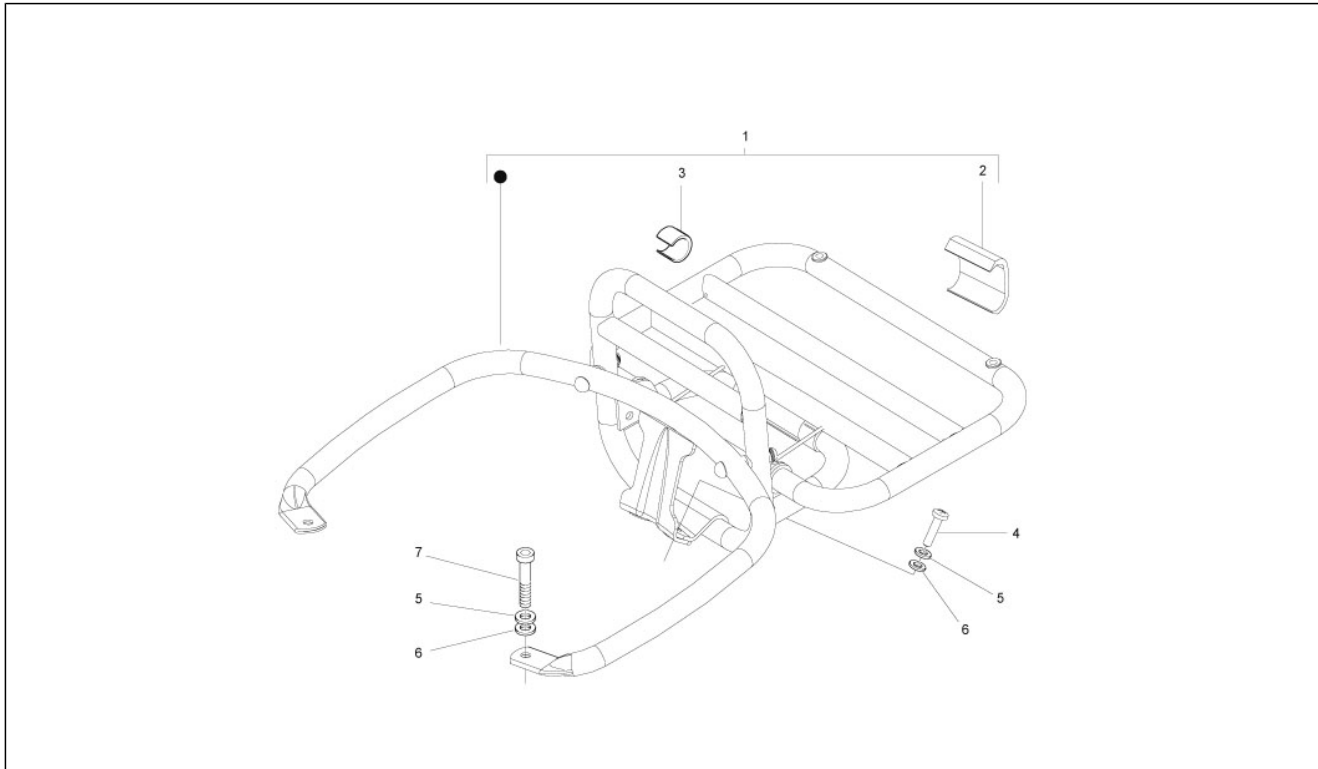

Gruppo	Telaio - Plastiche - Carrozzerie
Codice	02.44
Descrizione	Portapacchi posteriore
Revisione	1

Pos.	Codice	Descrizione	Q.ta	Varianti
1	623977	Portapacchi post. compl.	1	
2	623576	Ritegno ribaltina	1	
3	622554	Tampone per portapacchi	3	
4	623920	Vite torx	2	
5	012533	Rosetta dentellata 6,6x11x0	4	
6	013777	Rondella 6.4x13x1.5	4	
7	319538	Vite TCEI M6x30	2