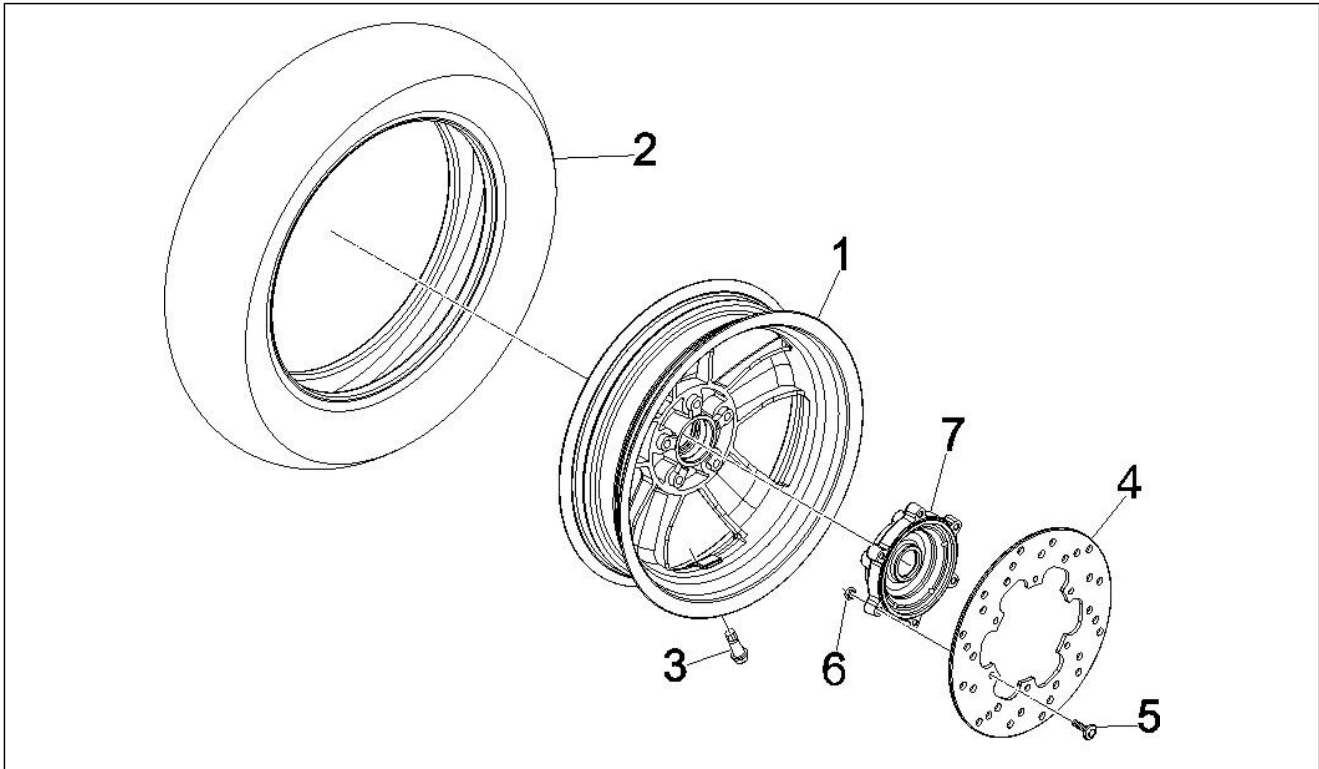

Gruppo	Sospensioni - Ruote
Codice	04.12
Descrizione	Roda traseira
Revisione	1

Pos.	Codice	Descrizione	Q.ta	Varianti
1	56347R	Ruota completa	1	
2	597945	Pneumatico (Pirelli) 130/70-12"	1	
2	598278	Pneumatico (Sava) 130/70 R12	1	
2	666146	Pneumatico (Michelin) 130/70-12"	1	
3	597679	Valvola per tubeless	1	
4	56391R	Disco freno	1	
4	564573	Disco freno	1	
4	56484R	Disco freno	1	
5	597564	Vite	6	
6	597565	Dado autofrenante	6	
7	598715	Mozzo ruota posteriore	1