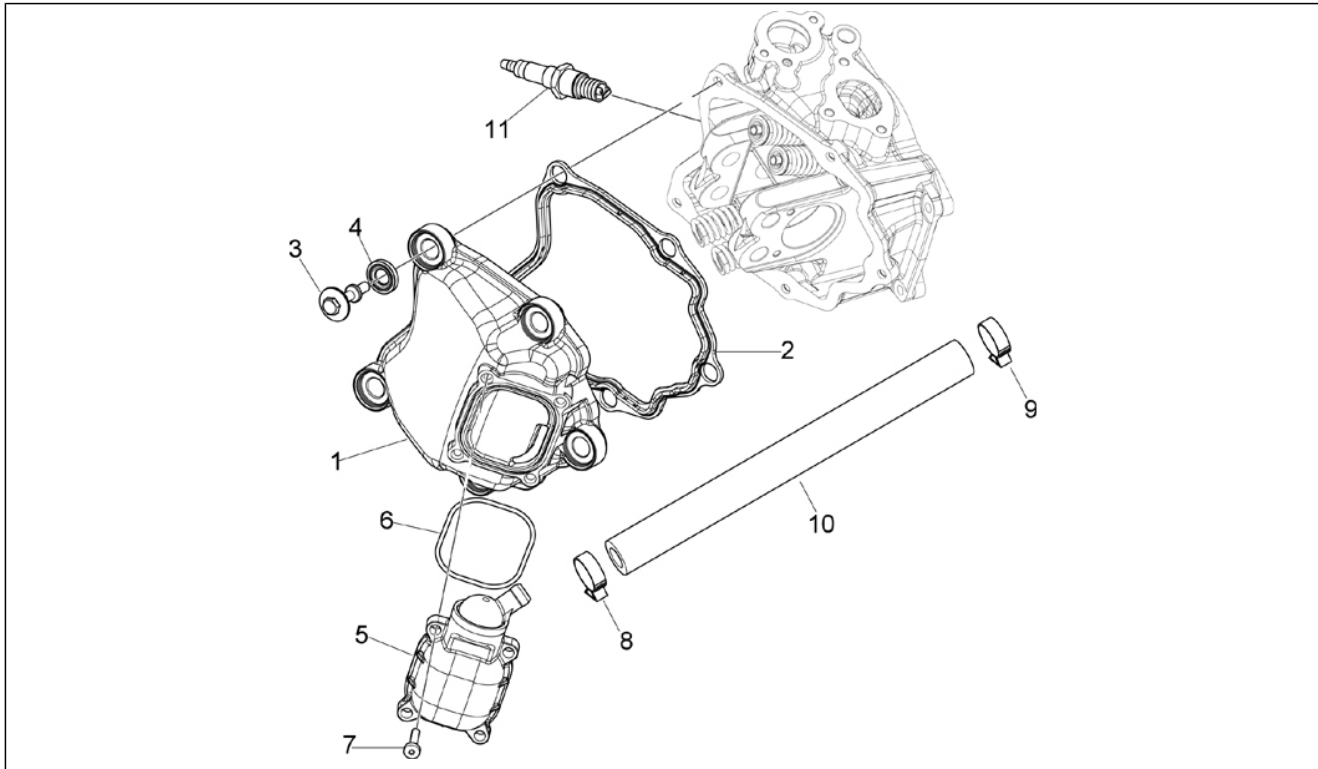

Gruppo	Motore
Codice	01.12
Descrizione	Coperchio testa
Revisione	1

Pos.	Codice	Descrizione	Q.ta	Varianti
1	829534	Coperchio testa	1	
2	829536	Guarnizione coperchio testa	1	
3	872635	Vite speciale	5	
4	830249	Tampone smorzatore	5	
5	828421	Valvola sfiato olio	1	
6	487989	Guarnizione	1	
7	877136	Vite autofilettante M5x20	4	
8	CM001904	Fascetta stringitubo	1	
9	CM001904	Fascetta stringitubo	1	
10	826396	Campana decompressione	1	
11	641320	Candela RG4HCX (Champion)	1