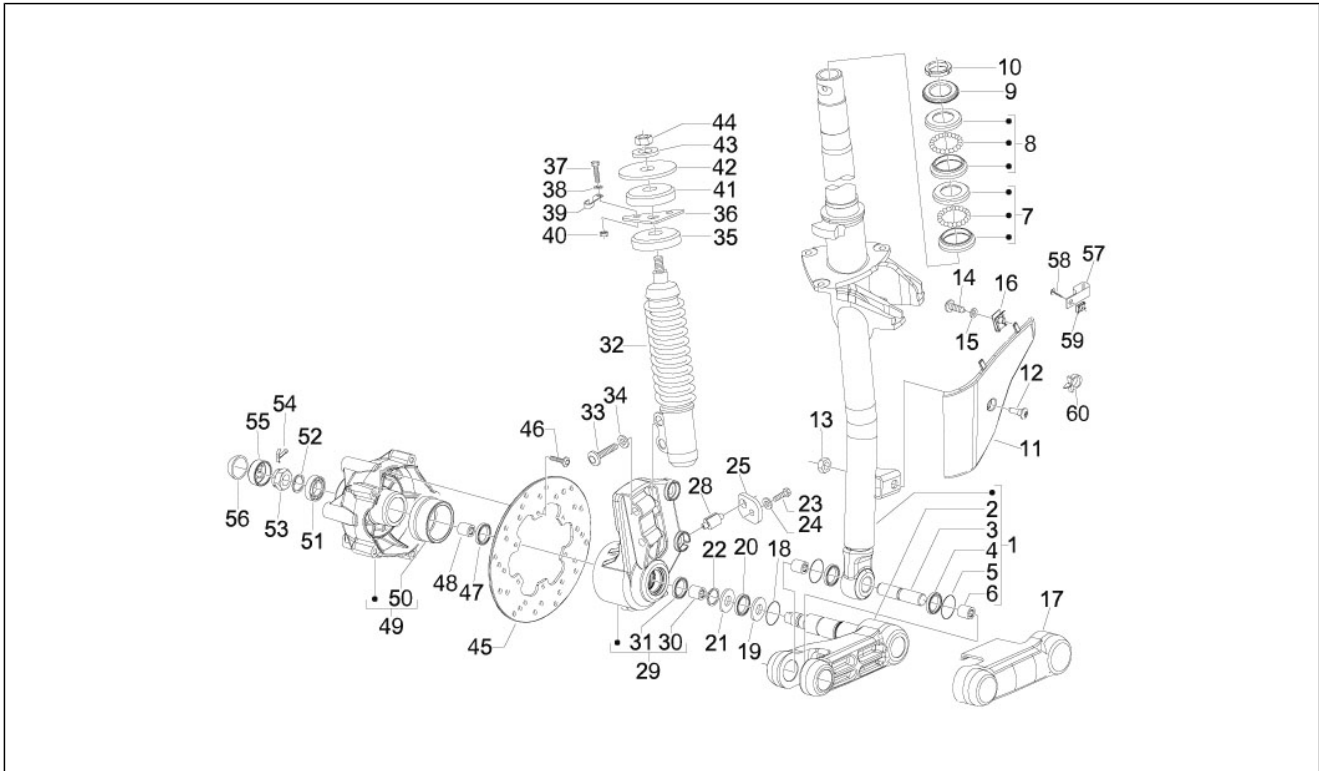

Gruppo	Sospensioni - Ruote
Codice	04.02
Descrizione	Forquilha/tubo da direcção - Grupo de apoio dos engates
Revisione	1

Pos.	Codice	Descrizione	Q.ta	Varianti
1	6484155	Tubo sterzo completo di braccio	1	
2	6483975	Braccio sospensione SX	1	
3	177451	Spinotto	1	
4	119219	Anello di tenuta	2	
5	006731	Guarnizione	2	
6	198513	Astuccio	2	
7	650075	Ralla inferiore	1	
8	650693	Ralla superiore	1	
9	582787	Piastrina di sicurezza sterzo	1	
10	0111094	Ghiera tubo sterzo	1	
11	598615	Copertura sospensione anteriore	1	
11	598615000C	Copribraccio sospensione anteriore	1	Colore veicolo:Nero lucido[94] Colore veicolo:Giallo[928/A] Colore veicolo:Rosso Dragon[894] Colore veicolo:Midnight[222/A] Colore veicolo:Grigio chiaro Metallizzato[711/B] Colore veicolo:Rosso Vintage[820/A] Colore veicolo:Nero lucido[94]
11	649876	Copertura sospensione anteriore	1	
12	259348	Vite TCB+codolo	1	
13	969224	Dado	1	
14	259349	Vite TCCIC M4,2x13	2	
15	012528	Rondella	2	
16	CM017410	Piastrina elastica	2	
17	561433	Copribraccio sospensione anteriore	1	
18	177408	Anello OR	1	
19	177445	Rondella	1	
20	177521	Anello	1	
21	177414	Rondella	1