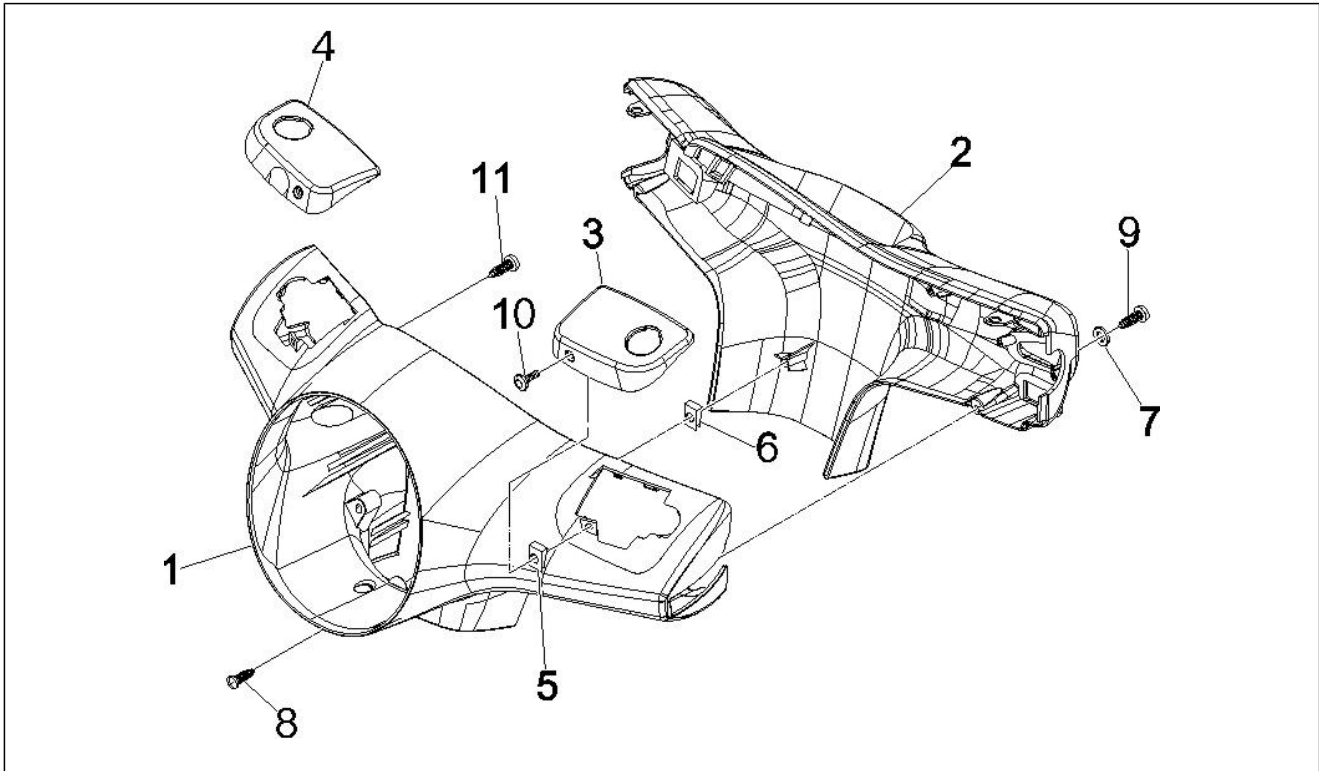

Gruppo	Manubrio/Sterzo
Codice	03.01
Descrizione	Coberturas do guidador
Revisione	1

Pos.	Codice	Descrizione	Q.ta	Varianti
9	267115	Vite autofilettante M4x16	2	
10	621914	Vite	2	
11	294678	Vite autofilettante 3.5x16	2	