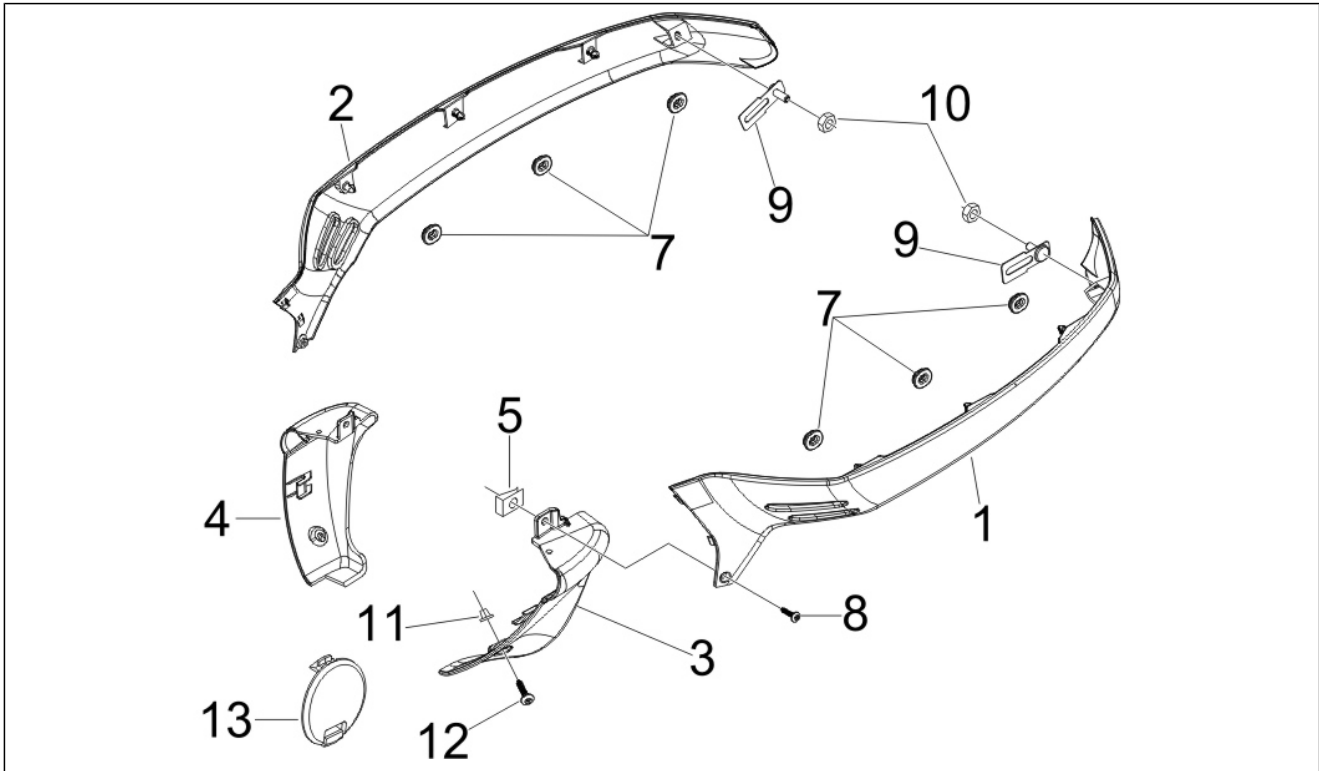

Gruppo	Telaio - Plastiche - Carrozzerie
Codice	02.32
Descrizione	Coperture laterali - Spoiler
Revisione	1

Pos.	Codice	Descrizione	Q.ta	Varianti
1	621137	Copertura laterale SX	1	
1	6211370090	Copertura laterale SX	1	Colore veicolo:Nero lucido[94] Colore veicolo:Nero lucido[94]
1	62113700BR	Copertura laterale SX	1	Colore veicolo:Bianco[544]
1	62113700DE	Copertura laterale SX	1	Colore veicolo:Midnight[222/A] Colore veicolo:Midnight[222/A]
1	62113700DI	Copertura laterale SX	1	Colore veicolo:Azzurro mediterraneo[244/A]
1	62113700EP	Copertura laterale SX	1	Colore veicolo:Grigio Avio[780/A]
1	62113700EU	Copertura laterale SX	1	Colore veicolo:Grigio chiaro Metallizzato[711/B]
1	62113700F2	Copertura laterale SX	1	Colore veicolo:Grigio Excalibur[738/A]
1	62113700GP	Copertura laterale SX	1	Colore veicolo:Giallo[928/A]
1	62113700GV	Copertura laterale SX	1	Colore veicolo:Bronzo Perseo[579]
1	62113700M5	Copertura laterale SX	1	Colore veicolo:Marrone Terre di Toscana[112/A]
1	62113700ND	Copertura laterale SX	1	Colore veicolo:Nero Grafite[79/A]
1	62113700R7	Copertura laterale SX	1	Colore veicolo:Rosso Dragon[894]
1	62113700R7	Copertura laterale SX	1	
1	62113700RI	Copertura laterale SX	1	Colore veicolo:Rosso Vintage[820/A]
1	62113700XN2	Copertura laterale SX	1	Colore veicolo:Nero Competition[98/A]
2	621138	Copertura laterale DX	1	
2	6211380090	Copertura laterale DX	1	Colore veicolo:Nero lucido[94] Colore veicolo:Nero lucido[94]
2	62113800BR	Copertura laterale DX	1	Colore veicolo:Bianco[544]
2	62113800DE	Copertura DX	1	Colore veicolo:Midnight[222/A] Colore veicolo:Midnight[222/A]
2	62113800DI	Copertura laterale DX	1	Colore veicolo:Azzurro mediterraneo[244/A]
2	62113800EP	Copertura laterale DX	1	Colore veicolo:Grigio Avio[780/A]
2	62113800EU	Copertura laterale DX	1	Colore veicolo:Grigio chiaro Metallizzato[711/B]
2	62113800F2	Copertura laterale DX	1	Colore veicolo:Grigio Excalibur[738/A]
2	62113800GP	Copertura laterale DX	1	Colore veicolo:Giallo[928/A]