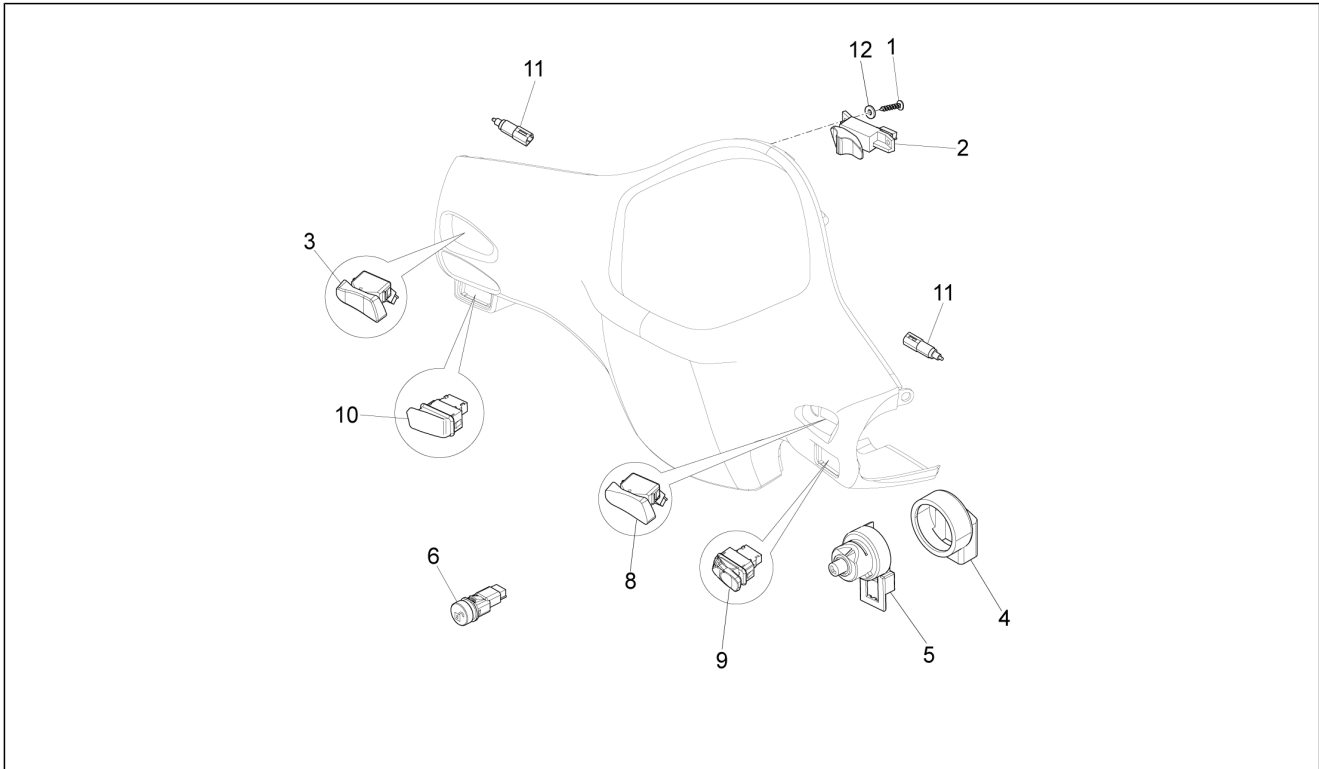

Gruppo	Impianto elettrico
Codice	06.01
Descrizione	Sinaleiros - Comutadores - Botões - Interruptores
Revisione	1

Pos.	Codice	Descrizione	Q.ta	Varianti
1	258403	Vite autofilettante 3,5x13	2	
1	297498	Vite autofilettante M3,5x13	2	
2	294723	Commutatore	1	
3	294877	Deviatore luci	1	
4	582041	Cappuccio commutatore	1	
5	582951	Commutatore a chiave	1	
6	582988	Pulsante apertura sella	1	
8	584599	Deviatore arresto motore	1	
9	58057R	Pulsante avviamento	1	
9	641359	Pulsante avviamento	1	
9	641609	Pulsante di avviamento	1	
10	58058R	Pulsante claxon	1	
10	641358	Pulsante claxon	1	
10	641743	Pulsante clacson	1	
11	583575	Pulsante stop	2	
12	003054	Rondella 4,3x8x0,5	2