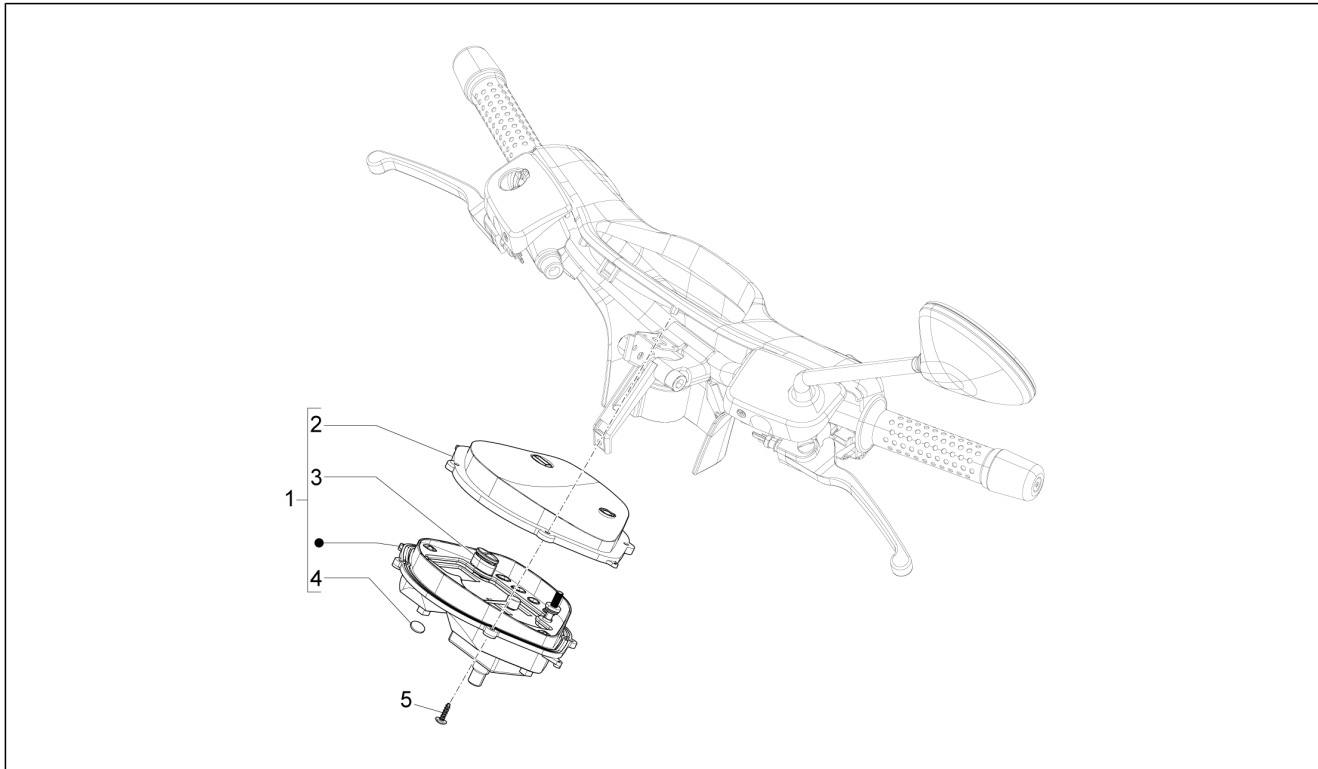

Gruppo	Manubrio/Sterzo
Codice	03.02
Descrizione	Grupo de instrumentos - Cruscotto
Revisione	1

Pos.	Codice	Descrizione	Q.ta	Varianti
1	639845	Gruppo strumenti	1	
1	641222	Gruppo strumenti 1ª) km/h - 2ª) mph	1	
1	643159	Gruppo strumenti	1	
2	640504	Trasparente gruppo strumenti Pricol	1	
3	640484	Orologio Pricol	1	
4	498342	Pila per orologio	1	
5	270793	Vite TBCIC 3,8x16	4