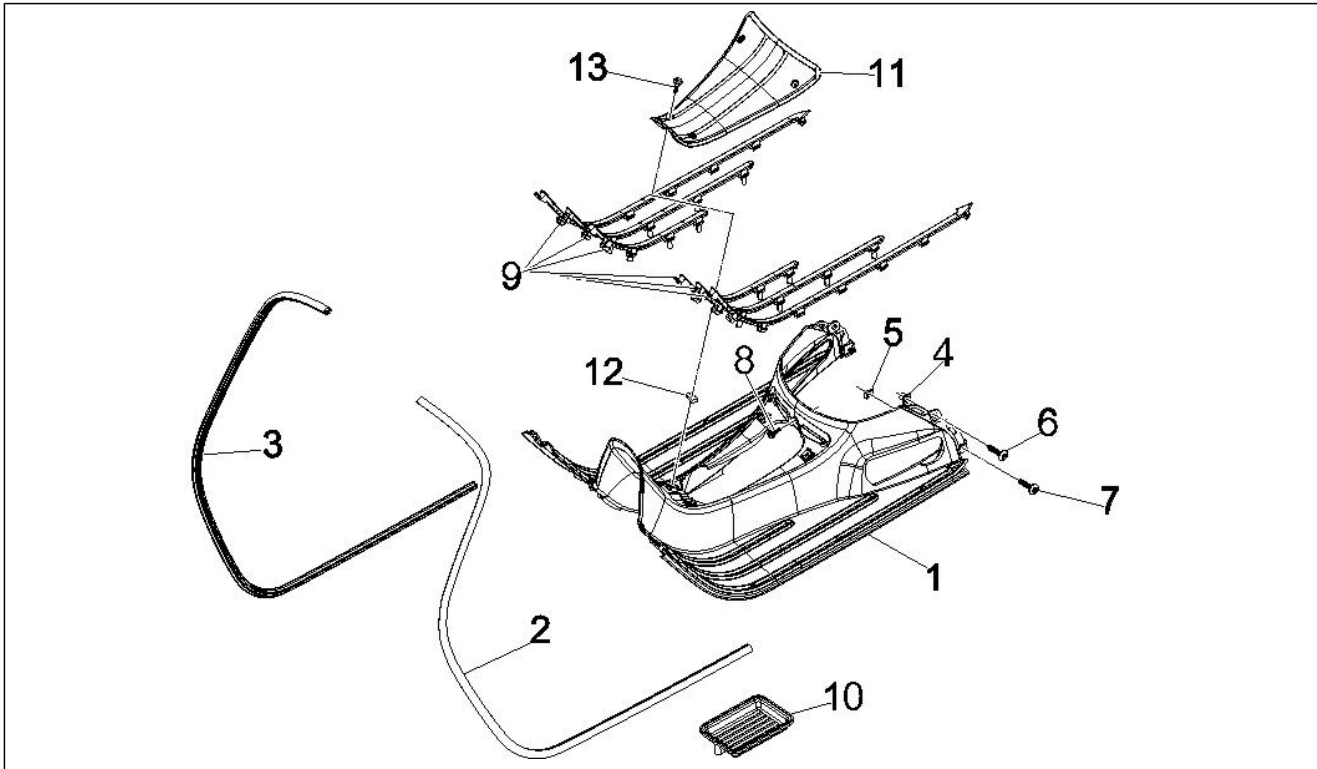

Gruppo	Telaio - Plastiche - Carrozzerie
Codice	02.31
Descrizione	Copertura centrale - Pedane
Revisione	1

Pos.	Codice	Descrizione	Q.ta	Varianti
1	577173	Pedana	1	
1	5771730090	Pedana	1	Colore veicolo:Nero lucido[94] Colore veicolo:Nero lucido[94]
1	57717300DE	Pedana	1	Colore veicolo:Midnight[222/A]
1	57717300F2	Pedana	1	Colore veicolo:Grigio Excalibur[738/A]
1	57717300ND	Pedana	1	Colore veicolo:Nero Grafite[79/A]
1	57717300R7	Pedana	1	Colore veicolo:Rosso Dragon[894]
1	57717300RI	Pedana	1	Colore veicolo:Rosso Vintage[820/A]
1	57717300VC	Pedana	1	
1	623928	Pedana	1	
1	6239280090	Pedana	1	Colore veicolo:Nero lucido[94] Colore veicolo:Nero lucido[94]
1	62392800DE	Pedana	1	Colore veicolo:Midnight[222/A] Colore veicolo:Midnight[222/A]
1	62392800EI	Pedana	1	
1	62392800F2	Pedana	1	Colore veicolo:Grigio Excalibur[738/A]
1	62392800GP	Pedana	1	Colore veicolo:Giallo[928/A]
1	62392800ND	Pedana	1	Colore veicolo:Nero Grafite[79/A]
1	62392800R7	Pedana	1	Colore veicolo:Rosso Dragon[894]
1	62392800RI	Pedana	1	Colore veicolo:Rosso Vintage[820/A]
1	653230	Pedana	1	
1	6532300090	Pedana	1	Colore veicolo:Nero lucido[94]
1	65323000DE	Pedana	1	Colore veicolo:Midnight[222/A] Colore veicolo:Midnight[222/A]
1	65323000EP	Pedana	1	Colore veicolo:Grigio Avio[780/A]
1	65323000EU	Pedana	1	Colore veicolo:Grigio chiaro Metallizzato[711/B]
1	65323000F2	Pedana	1	Colore veicolo:Grigio Excalibur[738/A]
1	65323000GP	Pedana	1	Colore veicolo:Giallo[928/A]
1	65323000R7	Pedana	1	Colore veicolo:Rosso Dragon[894]