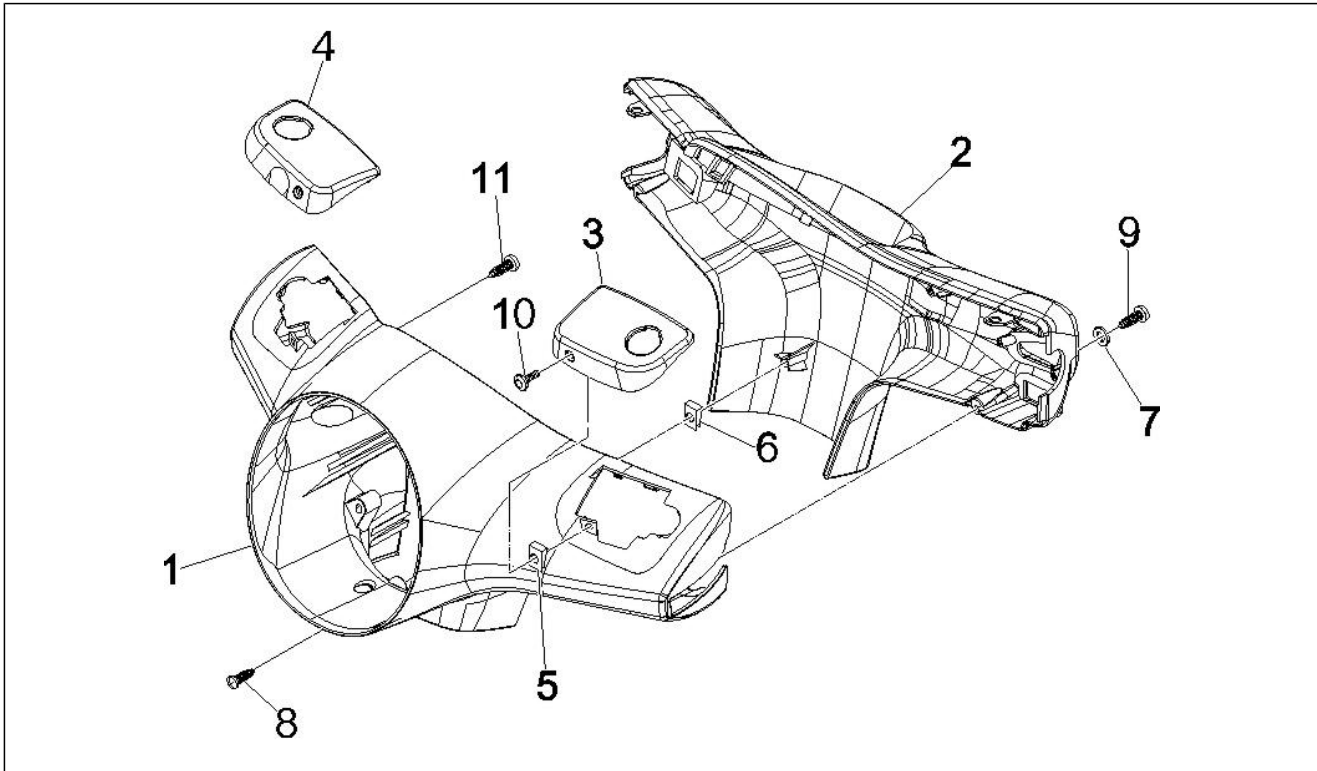

Gruppo	Manubrio/Sterzo
Codice	03.01
Descrizione	Coberturas do guidador
Revisione	1

Pos.	Codice	Descrizione	Q.ta	Varianti
2	62344700R7	Coprimanubrio posteriore	1	Colore veicolo:Rosso Dragon[894]
2	62344700RI	Coprimanubrio posteriore	1	Colore veicolo:Rosso Vintage[820/A]
2	652682	Coprimanubrio posteriore	1	
2	6526820090	Coprimanubrio posteriore	1	Colore veicolo:Nero lucido[94]
2	65268200BR	Coprimanubrio posteriore	1	Colore veicolo:Bianco[544]
2	65268200DE	Coprimanubrio posteriore	1	Colore veicolo:Midnight[222/A] Colore veicolo:Midnight[222/A]
2	65268200DI	Coprimanubrio posteriore	1	Colore veicolo:Azzurro mediterraneo[244/A]
2	65268200EP	Coprimanubrio posteriore	1	Colore veicolo:Grigio Avio[780/A]
2	65268200EU	Coprimanubrio posteriore	1	Colore veicolo:Grigio chiaro Metallizzato[711/B]
2	65268200F2	Coprimanubrio posteriore	1	Colore veicolo:Grigio Excalibur[738/A]
2	65268200GP	Coprimanubrio posteriore	1	Colore veicolo:Giallo[928/A]
2	65268200GV	Coprimanubrio posteriore	1	Colore veicolo:Bronzo Perseo[579]
2	65268200M5	Coprimanubrio posteriore	1	Colore veicolo:Marrone Terre di Toscana[112/A]
2	65268200R7	Coprimanubrio posteriore	1	Colore veicolo:Rosso Dragon[894]
2	65268200RI	Coprimanubrio posteriore	1	Colore veicolo:Rosso Vintage[820/A]
2	65268200XN2	Coprimanubrio posteriore	1	Colore veicolo:Nero Competition[98/A]
3	599678	Coperchio pompa sx	1	
3	5996780090	Coperchio pompa SX	1	Colore veicolo:Nero lucido[94] Colore veicolo:Nero lucido[94]
3	59967800BR	Coperchio pompa SX	1	Colore veicolo:Bianco[544]
3	59967800DE	Coperchio pompa SX	1	Colore veicolo:Midnight[222/A] Colore veicolo:Midnight[222/A]
3	59967800DI	Coperchio pompa sx	1	Colore veicolo:Azzurro mediterraneo[244/A]
3	59967800EP	Coperchio pompa DX	1	Colore veicolo:Grigio Avio[780/A]
3	59967800EU	Coperchio pompa SX	1	Colore veicolo:Grigio chiaro Metallizzato[711/B]
3	59967800F2	Coperchio pompa sx	1	Colore veicolo:Grigio Excalibur[738/A]
3	59967800GP	Coperchio pompa SX	1	Colore veicolo:Giallo[928/A]
3	59967800GV	Coperchio pompa SX	1	Colore veicolo:Bronzo Perseo[579]