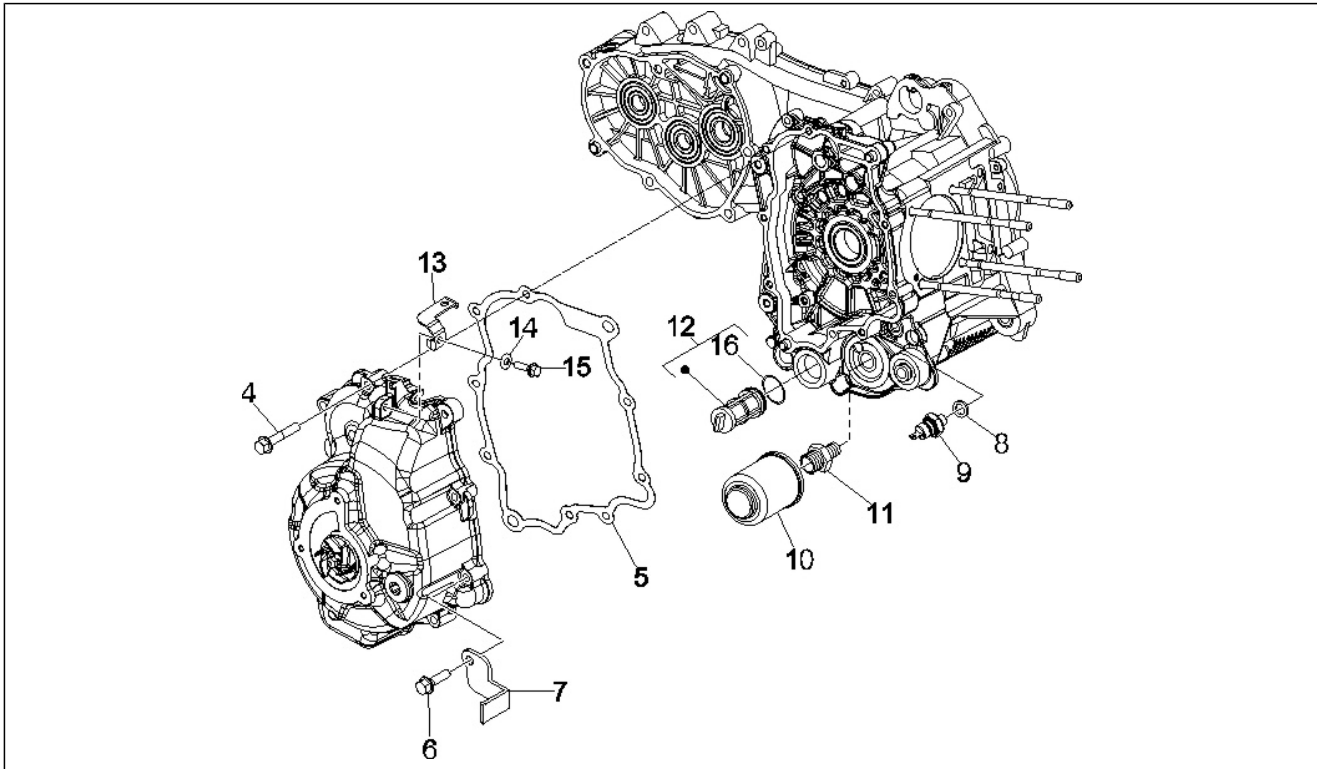

Gruppo	Motore
Codice	01.23
Descrizione	Coperchio volano magnete - Filtro olio
Revisione	1

Pos.	Codice	Descrizione	Q.ta	Varianti
4	414838	Vite M6x35	9	
5	840504	Guarnizione coperchio volano	1	
6	844160	Vite	1	
7	847716	Piastrina sonda lambda	1	
8	AP9150472	Rosetta 10,5x17x1,5	1	
9	641541	Sensore pressione olio	1	
10	82635R	Filtro olio	1	
11	840507	Vite speciale filtro olio	1	
12	843568	Filtro olio aspirazione	1	
13	639843	Staffa	1	
14	012528	Rondella	1	
15	484123	Vite TE flangiata	1	
16	288474	Anello OR 20,35x1,78	1