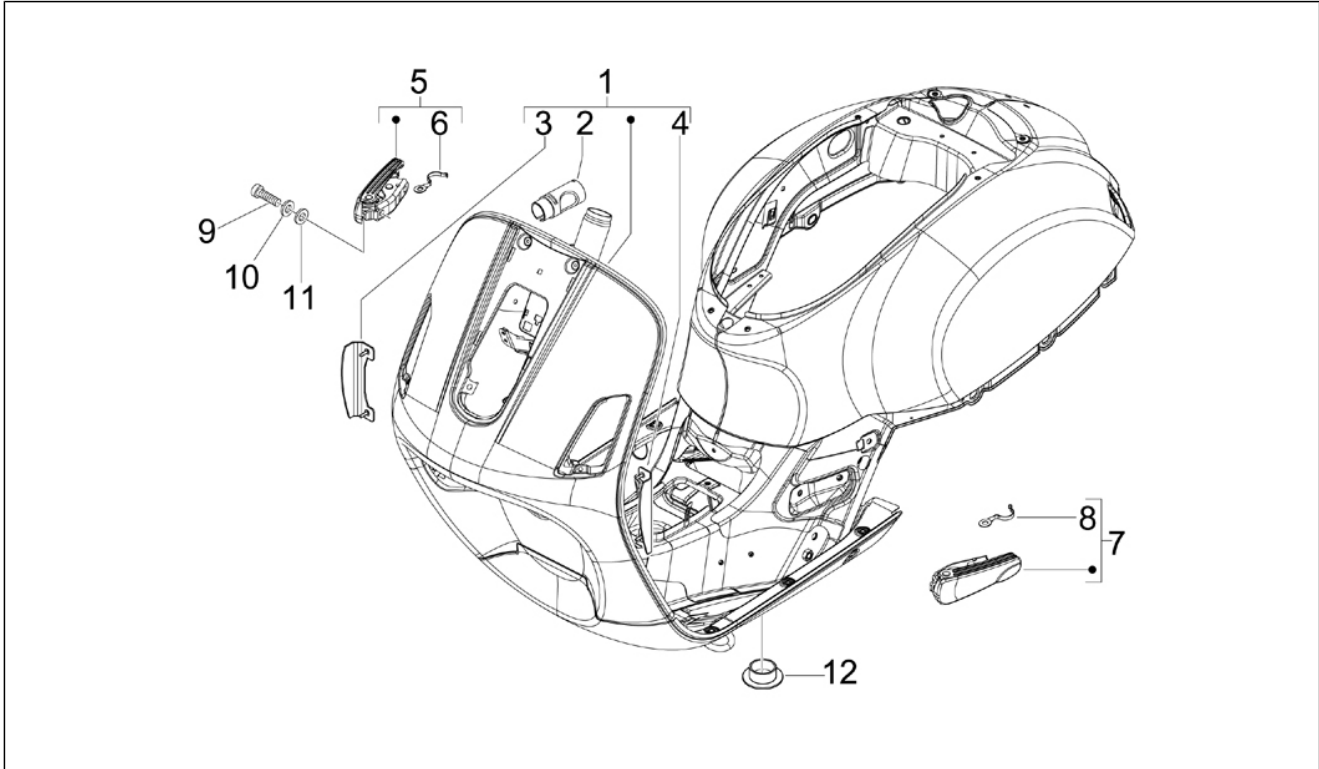

Gruppo	Telaio - Plastiche - Carrozzerie
Codice	02.01
Descrizione	Telaio/scocca
Revisione	1

Pos.	Codice	Descrizione	Q.ta	Varianti
11	483164	Rondella piana	2	
12	299557	Tappo	2