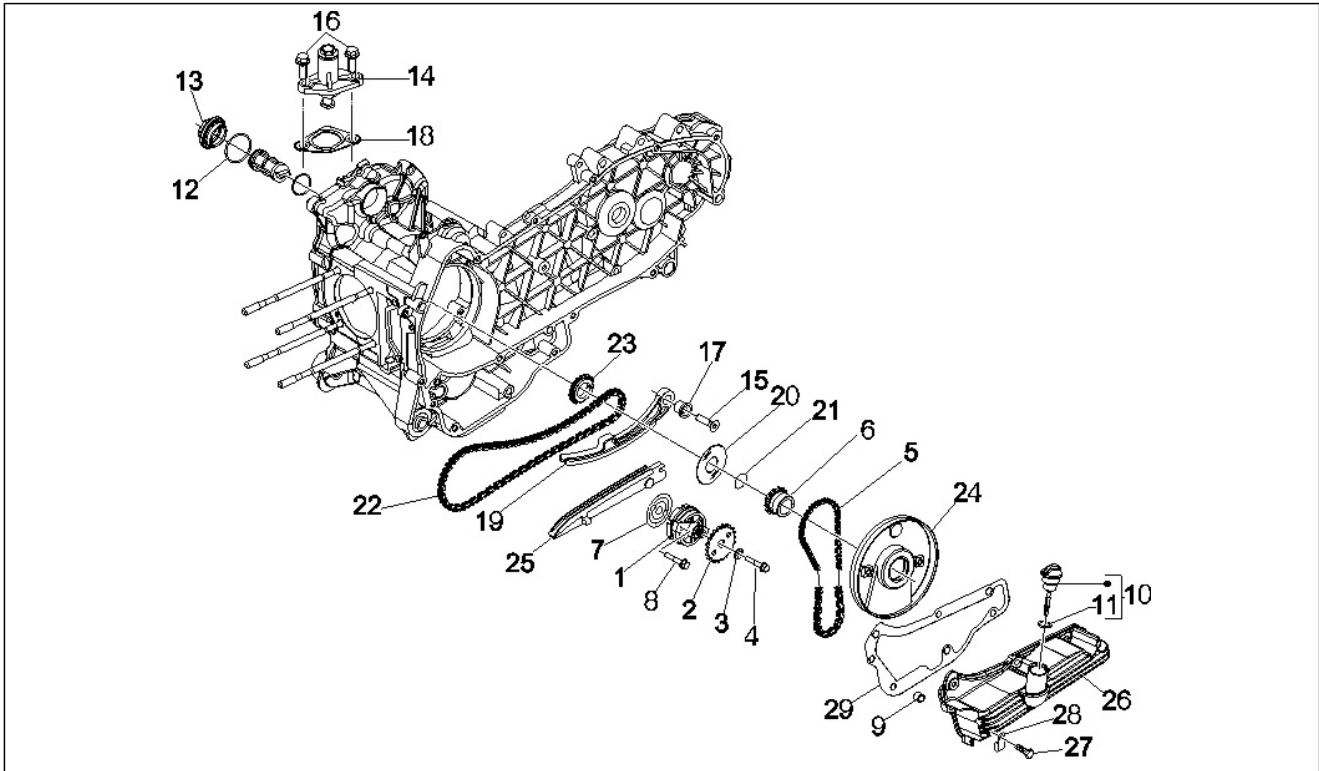

Gruppo	Motore
Codice	01.18
Descrizione	Pompa olio
Revisione	1

Pos.	Codice	Descrizione	Q.ta	Varianti
25	847516	Pattino tendicatena	1	
26	846096	Coppa olio motore	1	
27	289731	Vite flangiata M6x30	7	
27	B016792	Vite TE flangiata M6x30	7	
28	564629	Fascetta	2	
29	846098	Guarnizione	1