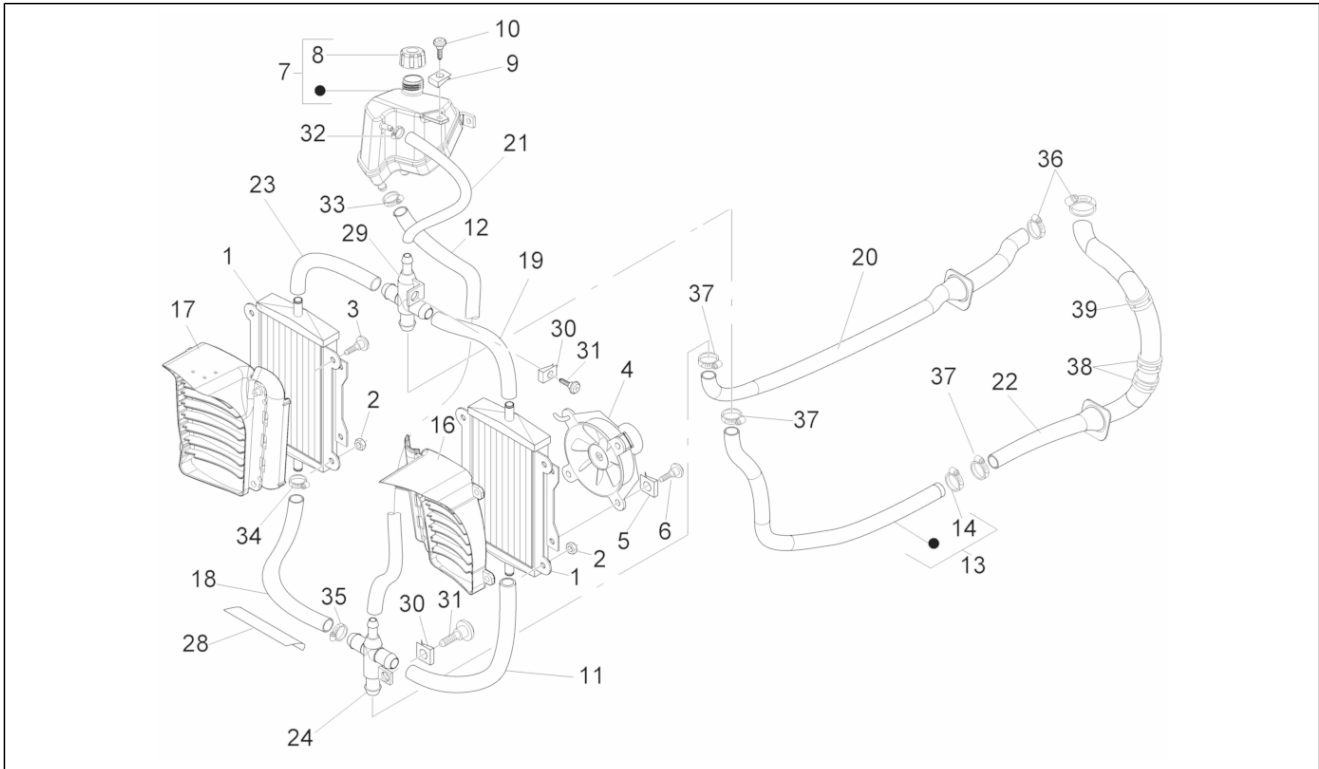

Gruppo	Telaio - Plastiche - Carrozzerie
Codice	02.55
Descrizione	Impianto di raffreddamento
Revisione	1

Pos.	Codice	Descrizione	Q.ta	Varianti
1	577183	Radiatore	2	
2	288245	Dado autofrenante M6	6	
3	270793	Vite TBCIC 3,8x16	2	
3	CM178606	Vite autofilettante 4,2x16	2	
4	584669	Elettroventilatore	1	
5	254485	Piastrina elastica M6	3	
6	CM179301	Vite torx M6x16	3	
7	657110	Serbatoio liquido di raffreddamento	1	
8	623673	Tappo vaso d'espansione	1	
9	254485	Piastrina elastica M6	1	
10	257404	Vite	2	
11	57313R	Tubo collegamento radiatore SX-raccordo inf.	1	
11	577202	Tubo collegamento radiatore SX-raccordo inf.	1	
12	57313R	Tubo collegamento radiatore SX-raccordo inf.	1	
13	57333R	Tubo collegamento raccordo superiore	1	
14	CM001908	Fascetta stringitubo	1	
16	577187	Convogliatore aria Sx	1	
17	622839	Convogliatore aria Dx	1	
18	577201	Tubo collegamento radiatore DX-raccordo inf.	1	
19	577384	Tubo	1	
20	577205	Tubo	1	
20	656437	Tubo raccordo inferiore	1	
21	57314R	Tubo	1	
22	653501	Tubo raccordo-testa	1	
23	623013	Tubo	1	
24	656449	Raccordo per tubi acqua	1	
28	CM077701	Protezione 45 mm	1	
29	577195	Raccordo	1