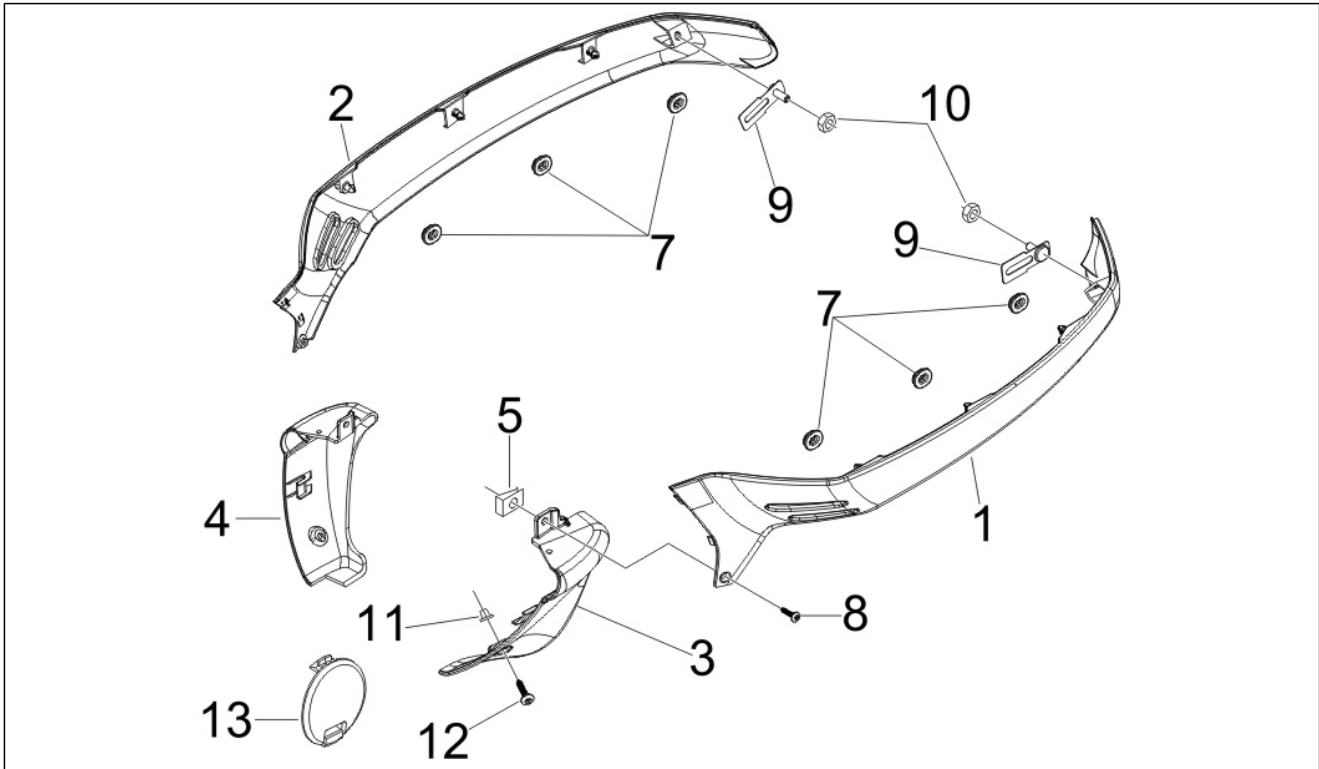

Gruppo	Telaio - Plastiche - Carrozzerie
Codice	02.32
Descrizione	Coperture laterali - Spoiler
Revisione	1

Pos.	Codice	Descrizione	Q.ta	Varianti
				Colore veicolo: Bianco[544] Colore veicolo: Azzurro mediterraneo[244/A]
13	5774050042	Tappo spoiler	2	Colore veicolo: Grigio chiaro Metallizzato[711/B] Colore veicolo: Giallo[928/A]
13	5774050043	Tappo	2	Colore veicolo: Grigio Excalibur[738/A]