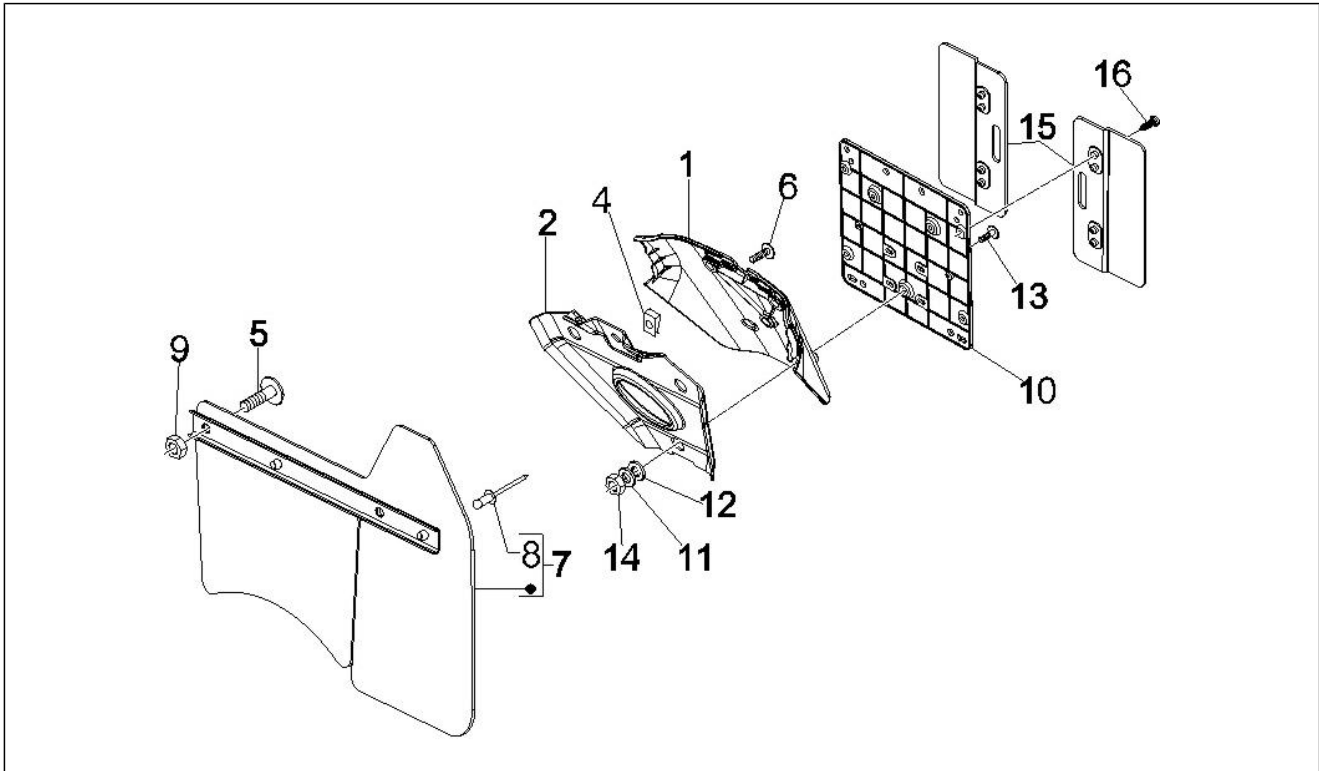

Gruppo	Telaio - Plastiche - Carrozzerie
Codice	02.37
Descrizione	Coperture posteriori - Paraspruzzi
Revisione	1

Pos.	Codice	Descrizione	Q.ta	Varianti
14	020104	Dado M4	3	
15	584877	Prolunga portatarga	2	
16	268596	Vite autofilettante D4x13	4