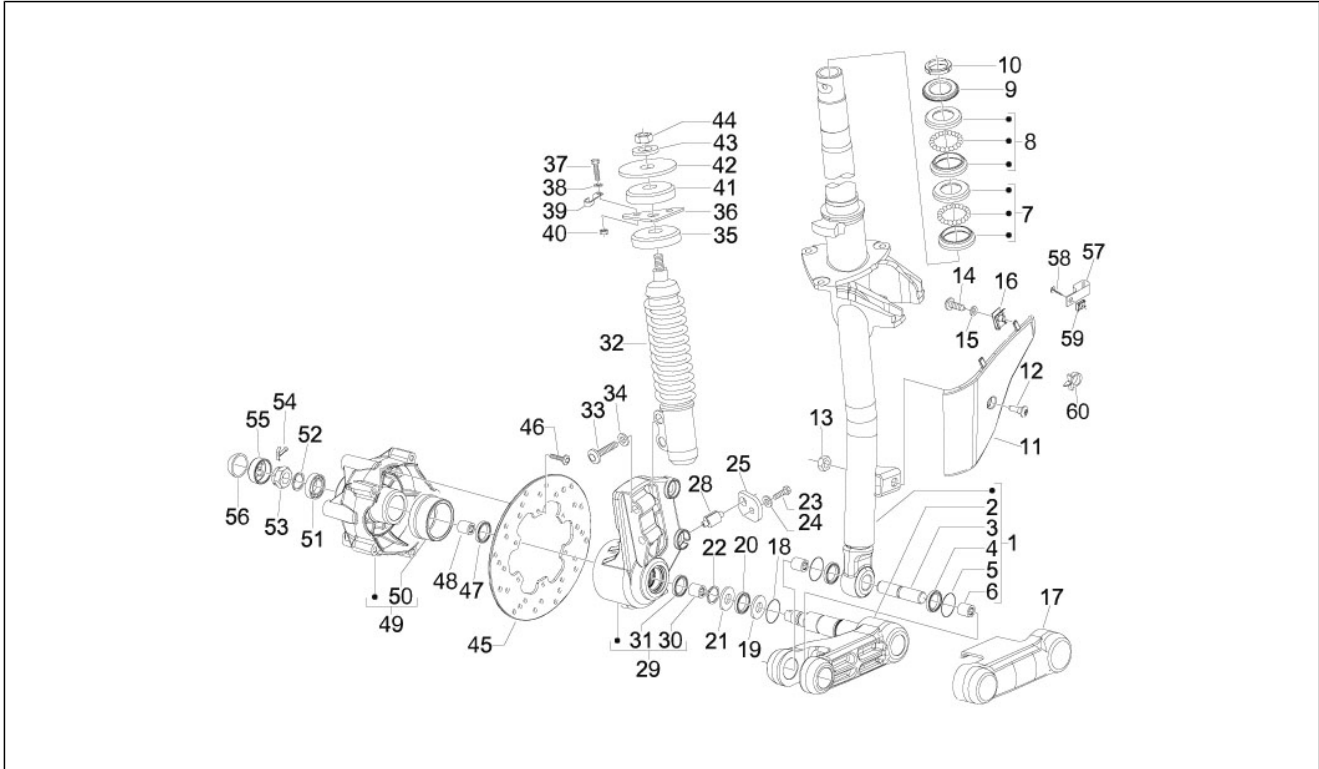

Gruppo	Sospensioni - Ruote
Codice	04.02
Descrizione	Forquilha/tubo da direcção - Grupo de apoio dos engates
Revisione	1

Pos.	Codice	Descrizione	Q.ta	Varianti
22	006422	Anello	1	
23	031058	Vite M5x16	1	
24	006975	Rosetta Ø5,3xØ10x0,5	1	
25	269118	Piastrina	1	
28	267819	Rocchetto	1	
29	597758	Supporto	1	
30	177436	Astuccio	2	
31	177494	Anello	1	
32	56286R	Ammortizzatore ant.cpl.	1	
33	149104	Vite TCEI M8x40	2	
34	709047	Rondella elastica	2	
35	174874	Tampone	1	
36	273693	Mensola	1	
37	031118	Vite M8x20	2	
38	016408	Rosetta elastica 13,75x8,15x4,5	2	
39	598134	Fascetta	1	
40	020108	Dado M8x6,5	2	
41	174085	Tampone	1	
42	174088	Rondella	1	
43	012535	Rondella	1	
44	021210	Dado	1	
45	56484R	Disco freno	1	
46	271147	Vite TBEI M6x20	6	
47	177443	Anello di tenuta	1	
48	177442	Astuccio a rullini	1	
49	598654	Mozzo	1	
50	267818	Corona dentata presa conta Km	1	
51	177610	Cuscinetto	1