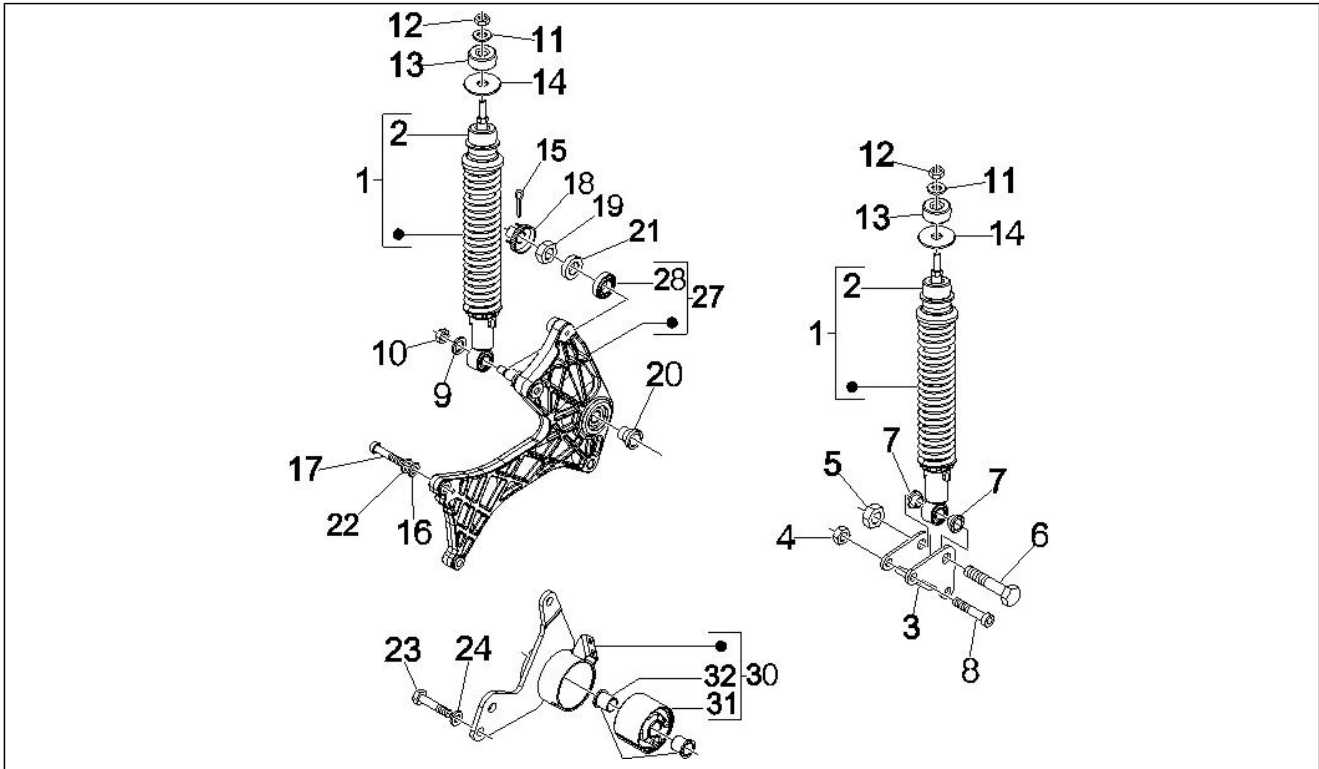

Gruppo	Sospensioni - Ruote
Codice	04.10
Descrizione	Suspensão traseira - Amortecedor/es
Revisione	1

Pos.	Codice	Descrizione	Q.ta	Varianti
1	58503R	Ammortizzatore posteriore completo	2	
2	178150	Tampone superiore	1	
3	598143	Piastra	1	
4	195483	Dado autofrenante M8	2	
5	002440	Dado autofrenante M10	1	
6	268158	Vite TEF M10	1	
7	597149	Bussola	2	
8	844483	Vite TCEI M8x50	2	
9	013962	Rondella	1	
10	002440	Dado autofrenante M10	1	
11	016408	Rosetta elastica 13,75x8,15x4,5	2	
12	021108	Dado M8	2	
13	178150	Tampone superiore	2	
14	267038	Rondella piana	2	
15	012789	Copiglia	1	
16	013776	Rondella	2	
17	149104	Vite TCEI M8x40	2	
18	194423	Cappello ferma dado	1	
19	563728	Dado M16x13	1	
20	597390	Distanziale	1	
20	848039	Distanziale ruota	1	
21	597528	Distanziale	1	
22	709047	Rondella elastica	2	
23	031153	Bullone	2	
24	709646	Rondella	2	
27	599593	Braccetto destro	1	
28	82545R	Cuscinetto a sfere	1	
30	601815	Staffa supporto silentbloc	1