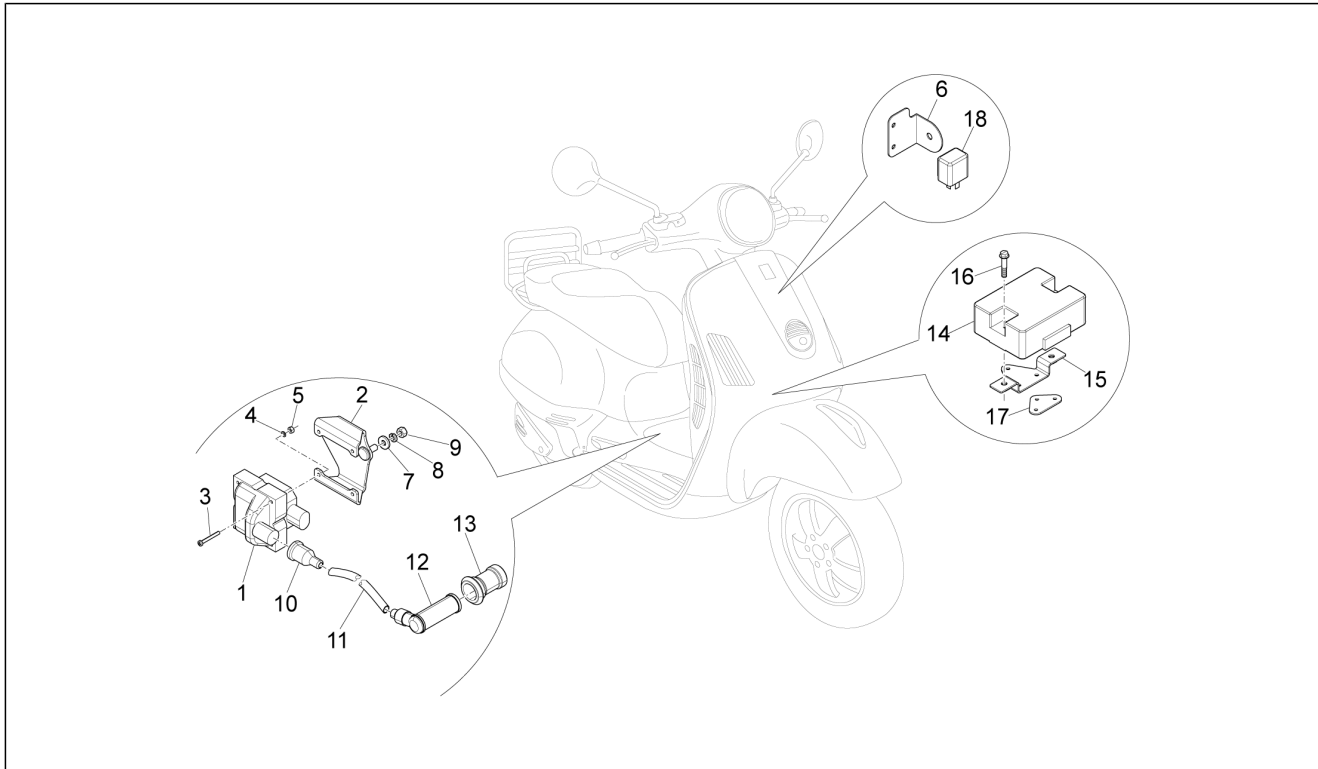

Gruppo	Impianto elettrico
Codice	06.06
Descrizione	Regolador de tensão - Centrais electrónicas - Bobina A.T.
Revisione	1

Pos.	Codice	Descrizione	Q.ta	Varianti
1	58120R	Bobina A.T.	1	
2	623361	Staffa supporto bobina AT con P.I.	1	
3	583236	Vite M3x20	4	
4	012554	Rosetta 3.2x5.7x0.9	4	
5	020003	Dado m3	4	
6	652706	Staffa dispositivo lamp.	1	
7	013880	Rondella piana 16x6,5x1,5	2	
8	016406	Rondella elastica 6,4x11,8x1	2	
9	020106	Dado M6	2	
10	071671	Cappuccio isolante	1	
11	080341	Cavo A.T.	1	
12	969348	Cappuccio schermato	1	
13	828210	Collare protez.candela	1	
14	639110	Regolatore di tensione (SHIND.)	1	
15	621157	Staffa supporto regolatore di tensione	1	
16	289731	Vite flangiata M6x30	2	
17	622838	Piastra fiss. regolatore	1	
18	638755	Dispositivo comando lampeggiatori	1