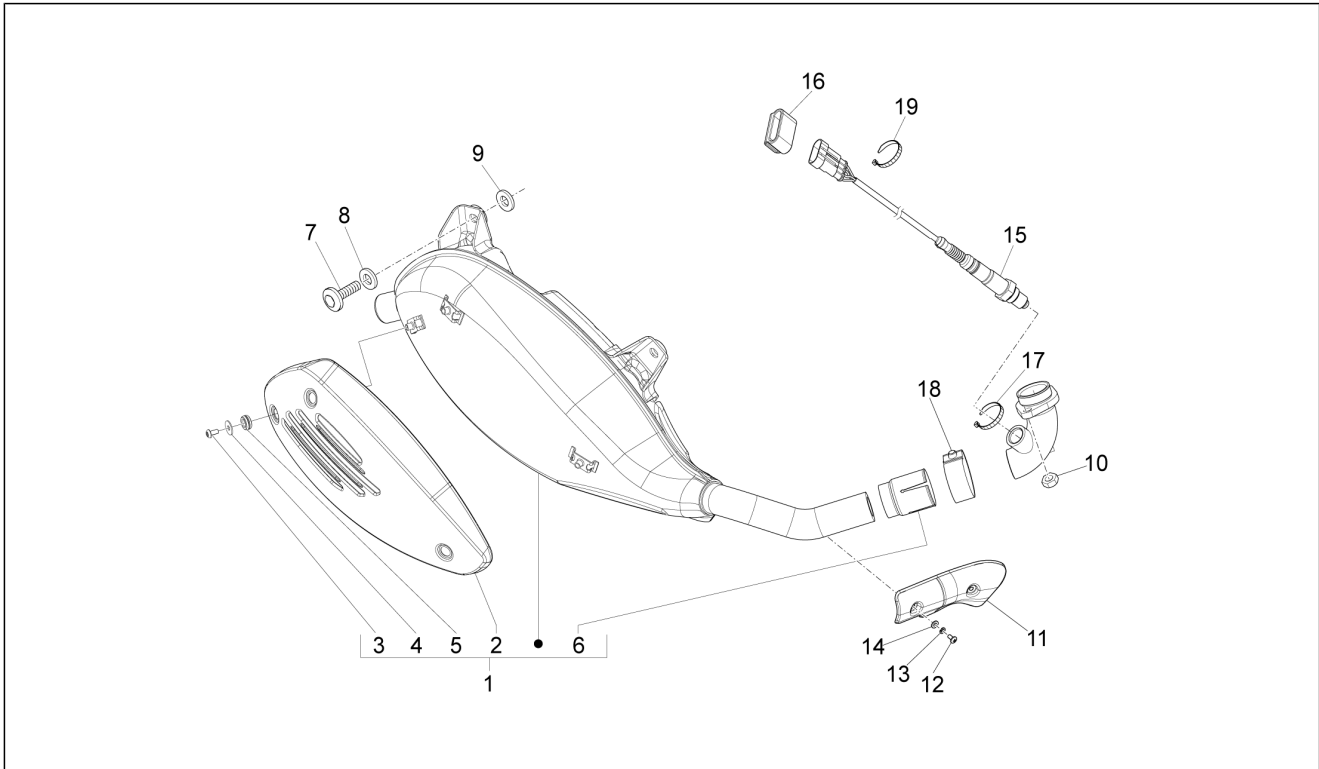

Gruppo	Motore
Codice	01.42
Descrizione	Marmitta
Revisione	1

Pos.	Codice	Descrizione	Q.ta	Varianti
1	8728845	Marmitta completa di protezione	1	
2	844864	Protezione paracalore	1	
3	842908	Vite M5x10	3	
4	844927	Rondella piana	3	
5	841782	Passacavo	3	
6	8263885	Boccola in grafite	1	
7	599208	Vite TE M8x30	3	
8	834187	Rosetta elastica 16x8,2x2,2	2	
9	013861	Rosetta piana 8,2x20x2,5	3	
9	848452	Rondella piana 19,3x8,2x2,5	3	
10	436947	Dado esagonale	2	
11	841051	Protezione paracalore	1	
12	433800	Vite automaschiante	2	
13	016405	Rondella elastica 8,5x5,1x1,5	2	
14	828535	Rosetta	2	
15	584344	Sonda lambda l. 325 mm	1	
16	847974	Supporto connettore sonda lambda	1	
17	825481	Fascetta	1	
18	8449404	Fascetta stringitubo	1	
19	145298	Fascetta a strappo L=180mm	1