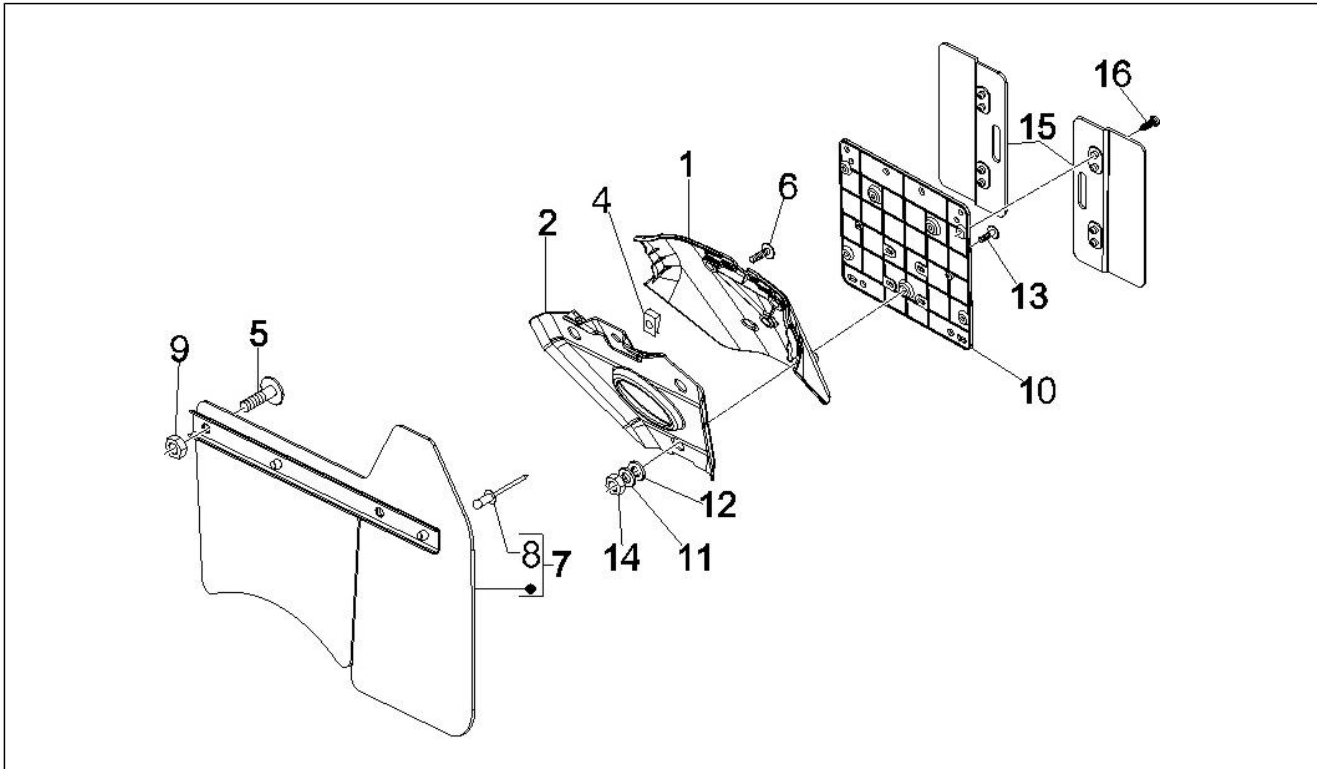

Gruppo	Telaio - Plastiche - Carrozzerie
Codice	02.37
Descrizione	Coperture posteriori - Paraspruzzi
Revisione	1

Pos.	Codice	Descrizione	Q.ta	Varianti
1	622824	Copertura posteriore	1	
1	6228240090	Copertura posteriore	1	Colore veicolo:Nero lucido[94] Colore veicolo:Nero lucido[94]
1	62282400BR	Copertura posteriore	1	Colore veicolo:Bianco[544]
1	62282400DE	Copertura posteriore	1	Colore veicolo:Midnight[222/A] Colore veicolo:Midnight[222/A]
1	62282400DI	Copertura posteriore	1	Colore veicolo:Azzurro mediterraneo[244/A]
1	62282400EP	Copertura posteriore	1	Colore veicolo:Grigio Avio[780/A]
1	62282400EU	Copertura posteriore	1	Colore veicolo:Grigio chiaro Metallizzato[711/B]
1	62282400F2	Copertura posteriore	1	Colore veicolo:Grigio Excalibur[738/A]
1	62282400GP	Copertura posteriore	1	Colore veicolo:Giallo[928/A]
1	62282400GV	Copertura posteriore	1	Colore veicolo:Bronzo Perseo[579]
1	62282400M5	Copertura posteriore	1	Colore veicolo:Marrone Terre di Toscana[112/A]
1	62282400ND	Copertura posteriore	1	Colore veicolo:Nero Grafite[79/A]
1	62282400R7	Copertura posteriore	1	Colore veicolo:Rosso Dragon[894]
1	62282400RI	Copertura posteriore	1	Colore veicolo:Rosso Vintage[820/A]
1	62282400XN2	Copertura posteriore	1	Colore veicolo:Nero Competition[98/A]
2	623563	Supporto protezione post	1	
4	254485	Piastrina elastica M6	1	
5	272836	Vite TCCIC M6x16	2	
6	575249	Vite con codolo M6	1	
7	620236	Paraspruzzi	1	
8	567642	Rivetto	2	
9	288245	Dado autofrenante M6	2	
10	584884	Portatarga	1	
11	013763	Rondella piana 4,2x12x1	3	
12	016404	Rondella piana 4,2x7,6x0,9	3	
13	018591	Vite M4x14	3