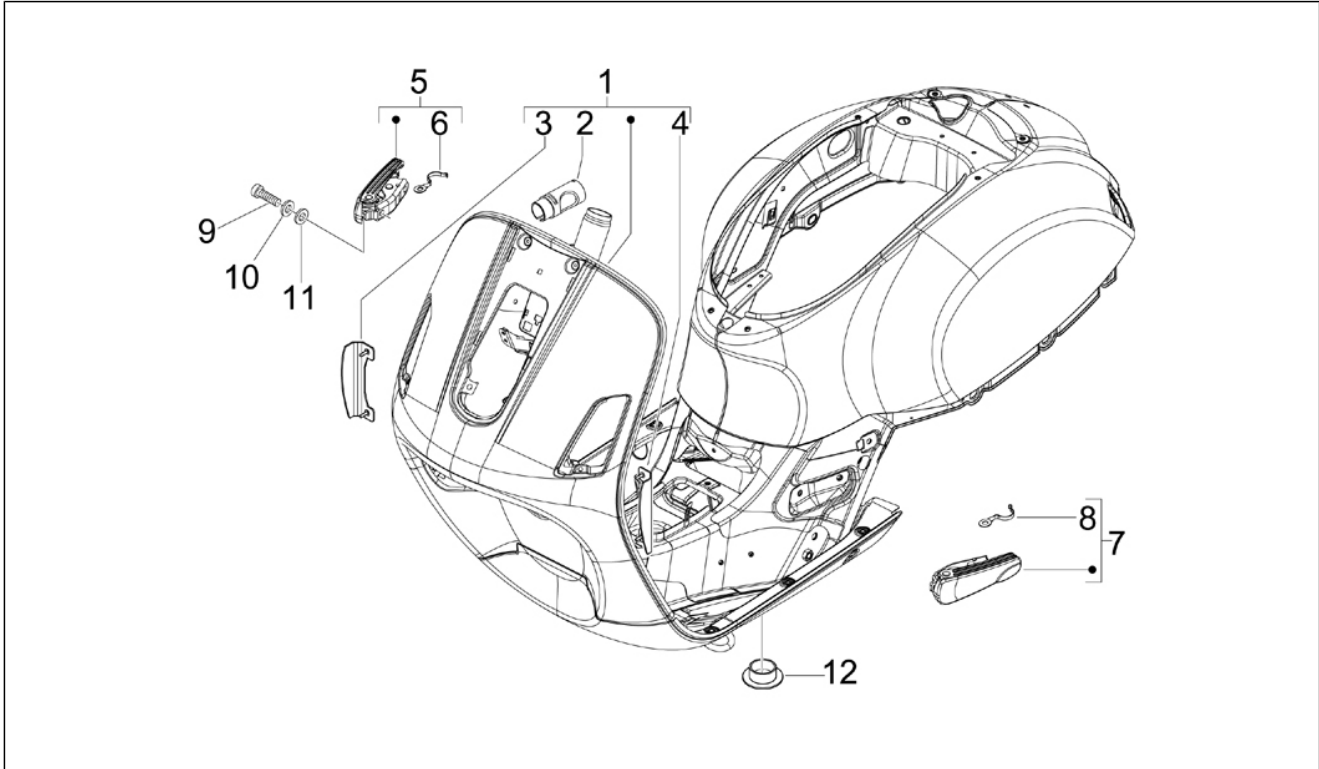

Gruppo	Telaio - Plastiche - Carrozzerie
Codice	02.01
Descrizione	Telaio/scocca
Revisione	1

Pos.	Codice	Descrizione	Q.ta	Varianti
1	62291400RI	Scocca con p.i. verniciato	1	Colore veicolo:Rosso Vintage[820/A]
1	62291401	Scocca con P.I. cataforesi	1	
1	6229145090	Scocca con P.I. verniciata	1	Colore veicolo:Nero lucido[94] Colore veicolo:Nero lucido[94]
1	62291450DE	Scocca con P.I. verniciata	1	Colore veicolo:Midnight[222/A] Colore veicolo:Midnight[222/A]
1	62291450F2	Scocca con P.I. verniciata	1	Colore veicolo:Grigio Excalibur[738/A]
1	62291450GP	Scocca con P.I. verniciata	1	Colore veicolo:Giallo[928/A]
1	62291450ND	Scocca con p.i. verniciato	1	Colore veicolo:Nero Grafite[79/A]
1	62291450RI	Scocca con p.i. verniciato	1	Colore veicolo:Rosso Vintage[820/A]
1	62291460F2	Scocca con p.i. verniciato	1	Colore veicolo:Grigio Excalibur[738/A]
1	65637400XN2	Scocca completa	1	Colore veicolo:Nero Competition[98/A]
1	65637401	Scocca completa	1	
1	67228400GV	Scocca completa	1	Colore veicolo:Bronzo Perseo[579]
1	67228400R7	Scocca completa	1	Colore veicolo:Rosso Dragon[894]
1	67228450BR	Scocca con P.I. verniciata	1	Colore veicolo:Bianco[544]
1	67228450DI	Scocca con p.i. verniciato	1	Colore veicolo:Azzurro mediterraneo[244/A]
1	67228450XN2	Scocca completa	1	Colore veicolo:Nero Competition[98/A]
2	298604	Supporto serratura	1	
3	577398	Staffa attacco	1	
4	577397	Staffa attacco	1	
5	CM017202	Poggiapiedi	1	
6	620395	Molla	1	
7	CM017201	Poggiapiedi	1	
8	620395	Molla	1	
9	564606	Vite TBEI	4	
9	975855	Vite	4	
10	709047	Rondella elastica	4