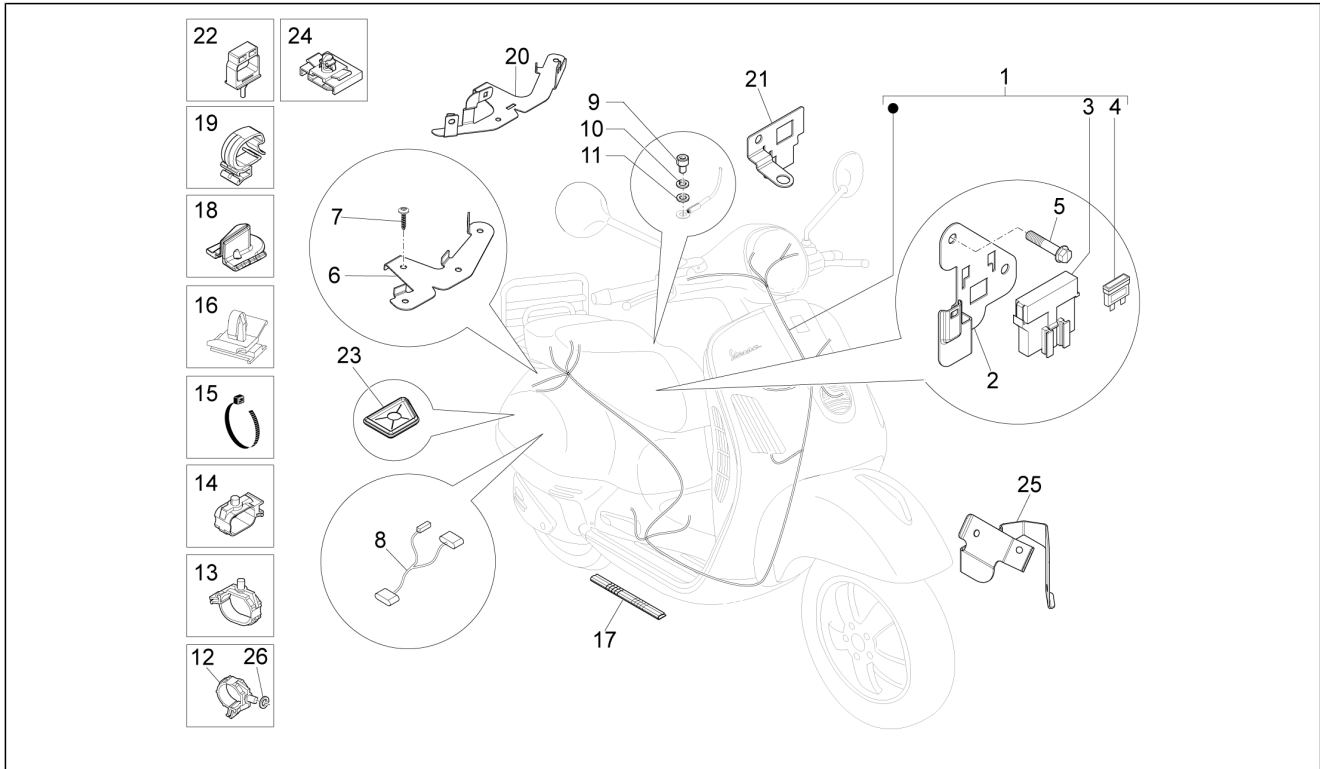

Gruppo	Impianto elettrico
Codice	06.08
Descrizione	Grupo principal de cabos
Revisione	1

Pos.	Codice	Descrizione	Q.ta	Varianti
19	CM013202	Molletta ritegno tubi/cavi	1	
20	656331	Staffa supporto connettori	1	
21	641532	Staffa portafusibili	1	
22	291017	Supporto elastico	1	
23	641547	Tappo	2	
24	641599	Molletta connettori	1	
25	642275	Staffa supporto connettori	1	
26	709141	Rondella	1