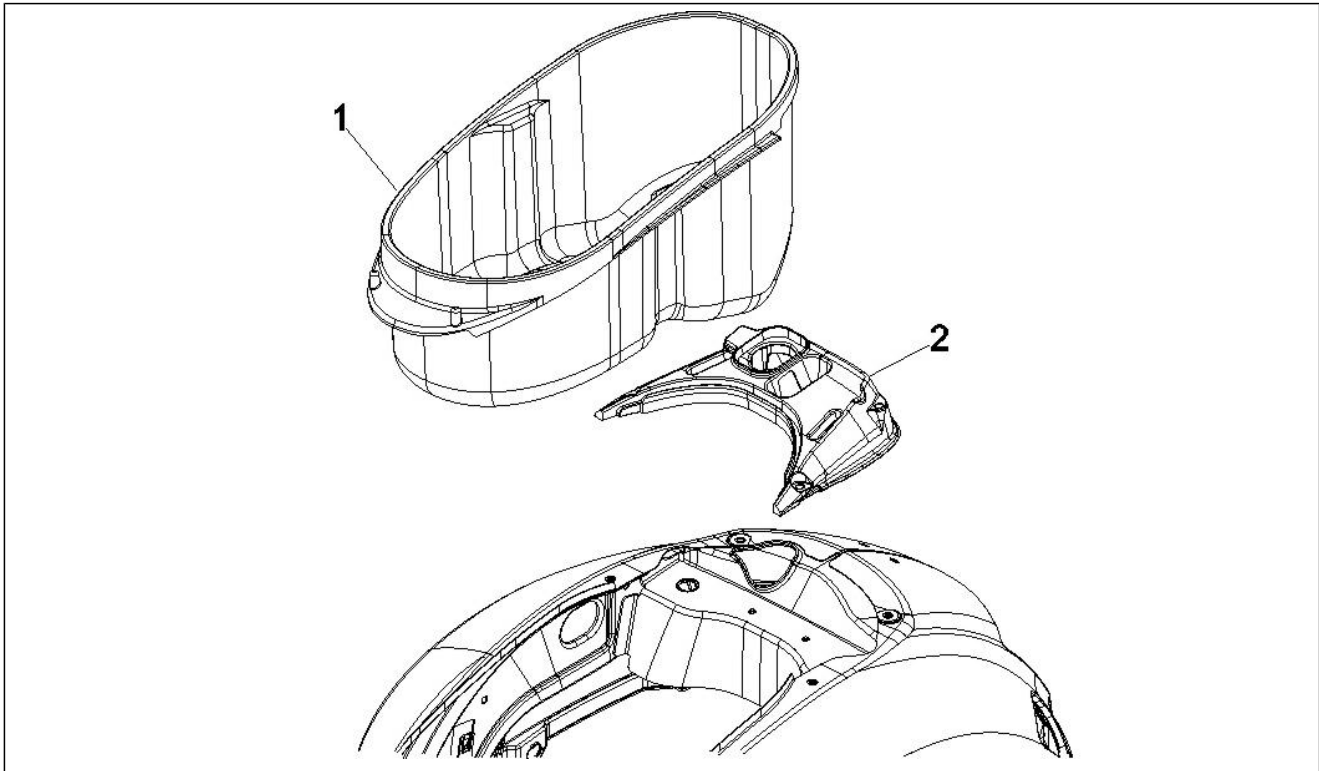

Gruppo	Telaio - Plastiche - Carrozzerie
Codice	02.34
Descrizione	Vano portacasco - Sottosella
Revisione	1

Pos.	Codice	Descrizione	Q.ta	Varianti
1	621155	Portacasco	1	
2	621141	Coperchio sottosella	1