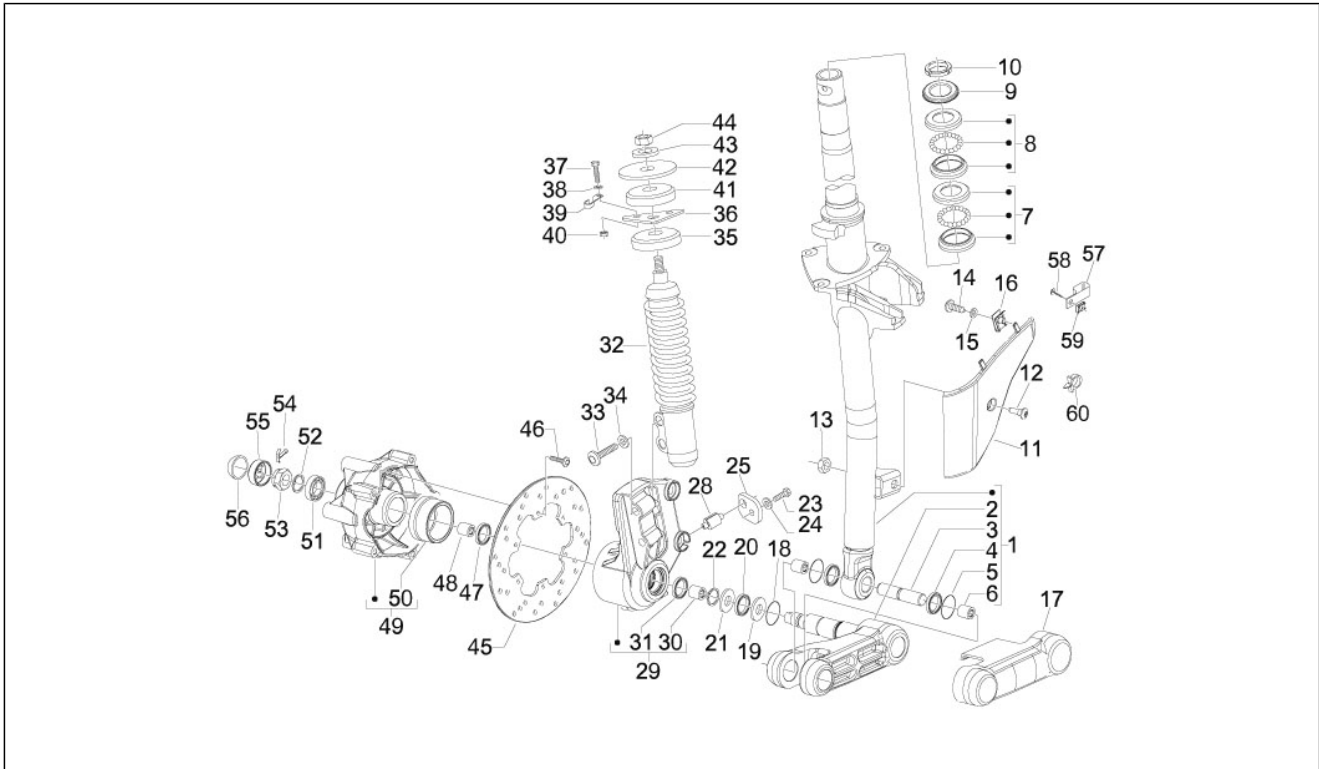

Gruppo	Sospensioni - Ruote
Codice	04.02
Descrizione	Forquilha/tubo da direcção - Grupo de apoio dos engates
Revisione	1

Pos.	Codice	Descrizione	Q.ta	Varianti
52	006635	Anello elastico	1	
53	021114	Dado	1	
54	012789	Copiglia	1	
55	177609	Cappello	1	
56	092517	Tappo	1	
57	271477	Fascetta	1	
58	259349	Vite TCCIC M4,2x13	1	
59	CM017410	Piastrina elastica	1	
60	231590	Molletta elastica	1