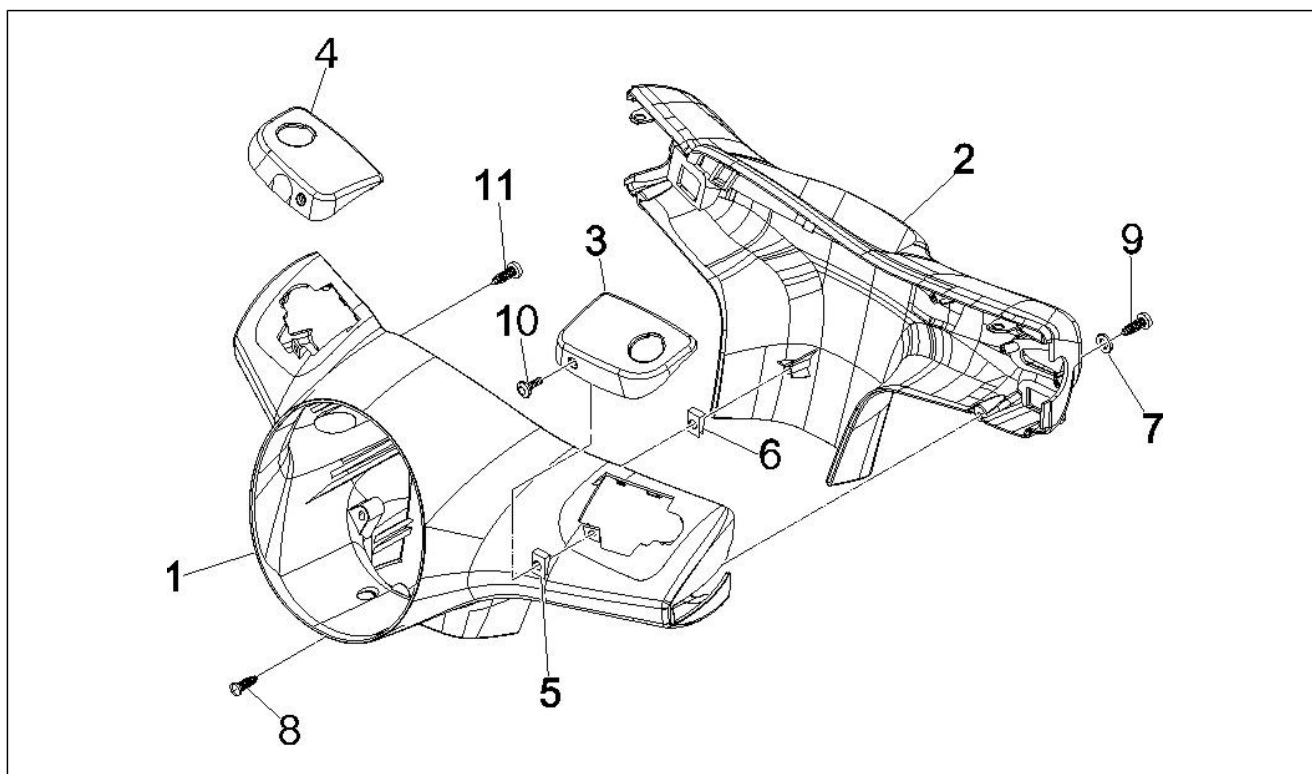

Gruppo	Manubrio/Sterzo
Codice	03.01
Descrizione	Coberturas do guidador
Revisione	1

Pos.	Codice	Descrizione	Q.ta	Varianti
1	623448	Coprimanubrio anteriore	1	
1	6234480090	Copertura anteriore manubrio	1	Colore veicolo:Nero lucido[94] Colore veicolo:Nero lucido[94]
1	62344800DE	Coprimanubrio anteriore	1	Colore veicolo:Midnight[222/A] Colore veicolo:Midnight[222/A]
1	62344800F2	Coprimanubrio anteriore	1	Colore veicolo:Grigio Excalibur[738/A]
1	62344800GP	Coprimanubrio anteriore	1	Colore veicolo:Giallo[928/A]
1	62344800R7	Coprimanubrio anteriore	1	Colore veicolo:Rosso Dragon[894]
1	62344800RI	Coprimanubrio anteriore	1	Colore veicolo:Rosso Vintage[820/A]
1	652681	Coprimanubrio anteriore	1	
1	6526810090	Coprimanubrio anteriore	1	Colore veicolo:Nero lucido[94]
1	65268100BR	Coprimanubrio anteriore	1	Colore veicolo:Bianco[544]
1	65268100DE	Coprimanubrio anteriore	1	Colore veicolo:Midnight[222/A] Colore veicolo:Midnight[222/A]
1	65268100DI	Coprimanubrio anteriore	1	Colore veicolo:Azzurro mediterraneo[244/A]
1	65268100EP	Coprimanubrio anteriore	1	Colore veicolo:Grigio Avio[780/A]
1	65268100EU	Coprimanubrio anteriore	1	Colore veicolo:Grigio chiaro Metallizzato[711/B]
1	65268100F2	Coprimanubrio anteriore	1	Colore veicolo:Grigio Excalibur[738/A]
1	65268100GP	Coprimanubrio anteriore	1	Colore veicolo:Giallo[928/A]
1	65268100GV	Coprimanubrio anteriore	1	Colore veicolo:Bronzo Perseo[579]
1	65268100M5	Coprimanubrio anteriore	1	Colore veicolo:Marrone Terre di Toscana[112/A]
1	65268100R7	Coprimanubrio anteriore	1	Colore veicolo:Rosso Dragon[894]
1	65268100RI	Copertura anteriore manubrio	1	Colore veicolo:Rosso Vintage[820/A]
1	65268100XN2	Coprimanubrio anteriore	1	Colore veicolo:Nero Competition[98/A]
2	6234470090	Coprimanubrio posteriore	1	Colore veicolo:Nero lucido[94]
2	62344700DE	Coprimanubrio posteriore	1	Colore veicolo:Midnight[222/A]
2	62344700F2	Coprimanubrio posteriore	1	Colore veicolo:Grigio Excalibur[738/A]
2	62344700GP	Coprimanubrio posteriore	1	Colore veicolo:Giallo[928/A]
2	62344700ND	Coprimanubrio posteriore	1	Colore veicolo:Nero Grafite[79/A]