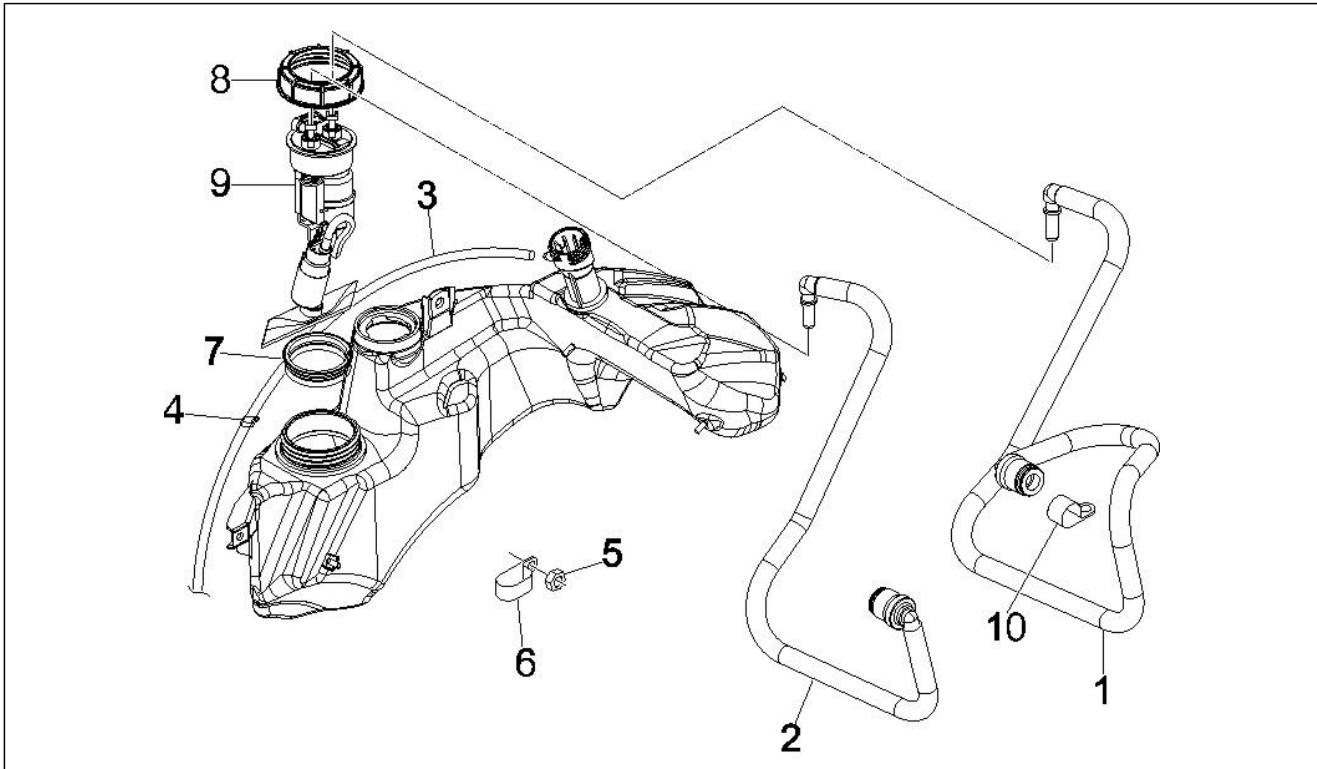

Gruppo	Telaio - Plastiche - Carrozzerie
Codice	02.53
Descrizione	Impianto di alimentazione
Revisione	1

Pos.	Codice	Descrizione	Q.ta	Varianti
1	621146	Tubo mandata carburante	1	
2	621152	Tubo ritorno carburante	1	
3	CM001425	Tubo sfiato serbatoio	1	
4	CM013201	Molletta	3	
5	969224	Dado	1	
6	621585	Fascetta stringitubo	1	
7	576542	Guarnizione pompa carburante	1	
8	576546	Ghiera pompa carburante	1	
9	621581	Pompa carburante	1	
10	623743	Fascetta	1