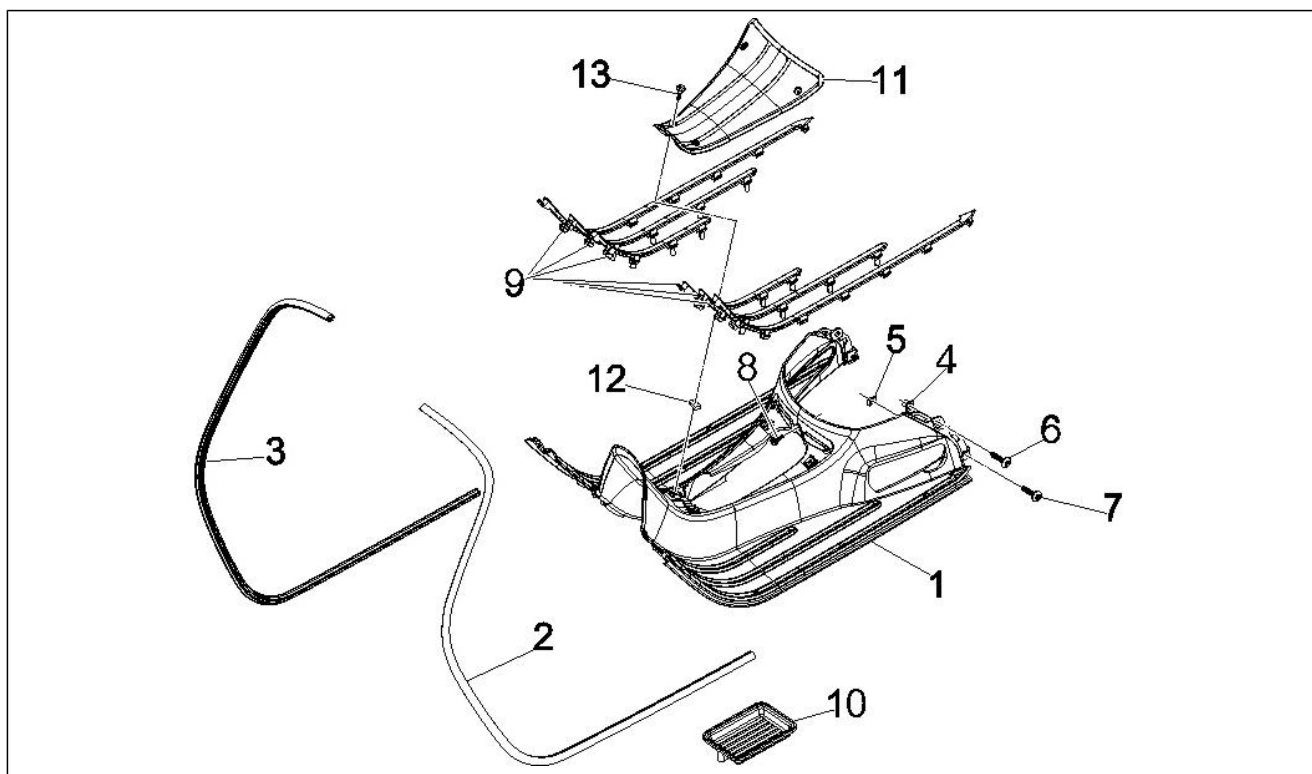

Gruppo	Telaio - Plastiche - Carrozzerie
Codice	02.31
Descrizione	Copertura centrale - Pedane
Revisione	1

Pos.	Codice	Descrizione	Q.ta	Varianti
1	65323000RI	Pedana	1	Colore veicolo:Rosso Vintage[820/A]
1	65323000XN2	Pedana	1	Colore veicolo:Nero Competition[98/A]
1	656637	Pedana	1	
1	65663700BR	Pedana	1	Colore veicolo:Bianco[544]
1	65663700DE	Pedana	1	Colore veicolo:Midnight[222/A]
1	65663700DI	Pedana	1	Colore veicolo:Azzurro mediterraneo[244/A]
1	65663700EP	Pedana	1	Colore veicolo:Grigio Avio[780/A]
1	65663700EU	Pedana	1	Colore veicolo:Grigio chiaro Metallizzato[711/B]
1	65663700GV	Pedana	1	Colore veicolo:Bronzo Perseo[579]
1	65663700M5	Pedana	1	Colore veicolo:Marrone Terre di Toscana[112/A]
1	65663700R7	Pedana	1	Colore veicolo:Rosso Dragon[894]
1	65663700XN2	Pedana	1	Colore veicolo:Nero Competition[98/A]
2	577180	Bordo scudo	1	
3	577181	Bordo scudo	1	
4	199190	Tassello ad espansione	6	
5	254485	Piastrina elastica M6	2	
6	258249	Vite 4,2x19	6	
7	259830	Vite metrica M6x20	2	
8	575249	Vite con codolo M6	1	
9	577437	Kit strisce pedana	1	
9	656648	Kit strisce pedana	1	
10	577406	Vaschetta	1	
10	639853	Vaschetta batteria	1	
11	577182	Tappo	1	
12	CM017410	Piastrina elastica	4	
13	576189	Vite d4,2x16	4