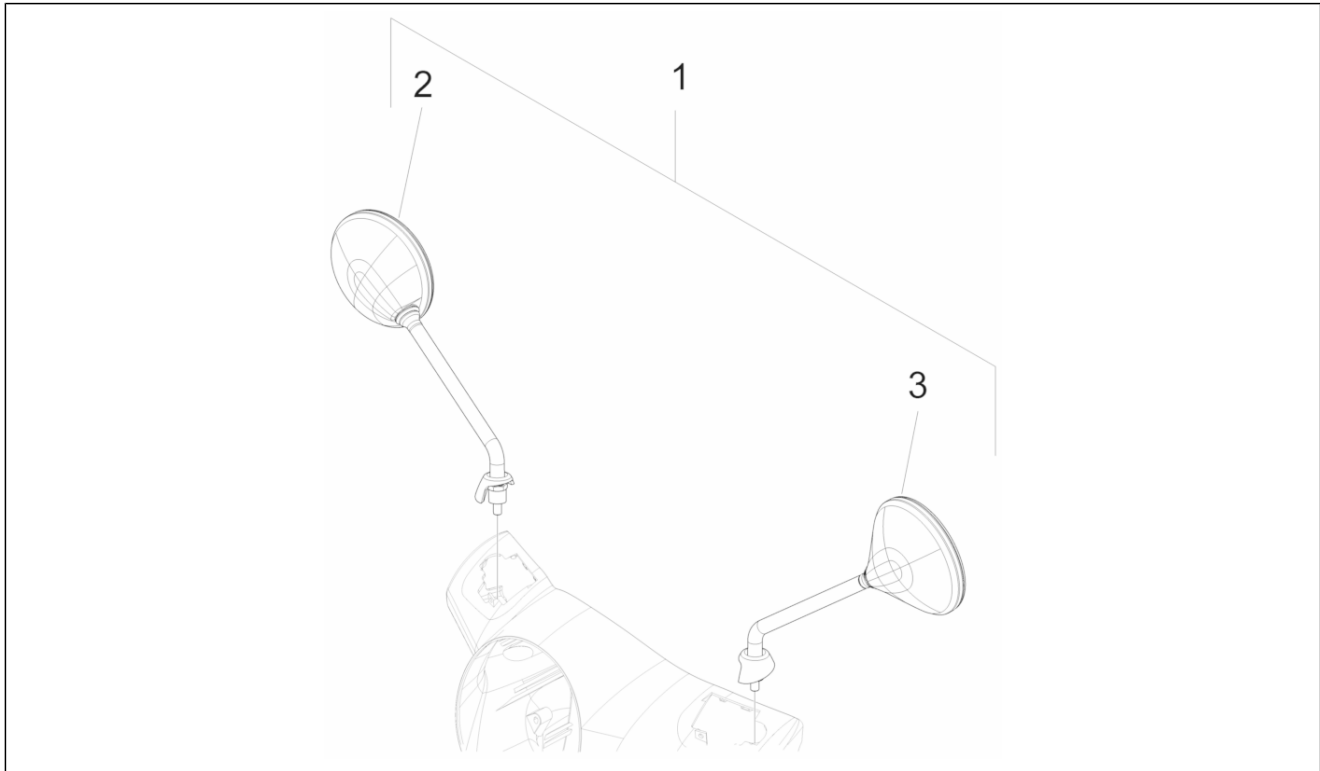

Gruppo	Telaio - Plastiche - Carrozzerie
Codice	02.45
Descrizione	Specchio/i retrovisore/i
Revisione	1

Pos.	Codice	Descrizione	Q.ta	Varianti
1	CM073409	Coppia specchi retrovisori	1	
2	CM073408	Specchio retrovisore DX (Fu Hwa)	1	
3	CM073407	Specchio retrovisore SX (Fu Hwa)	1