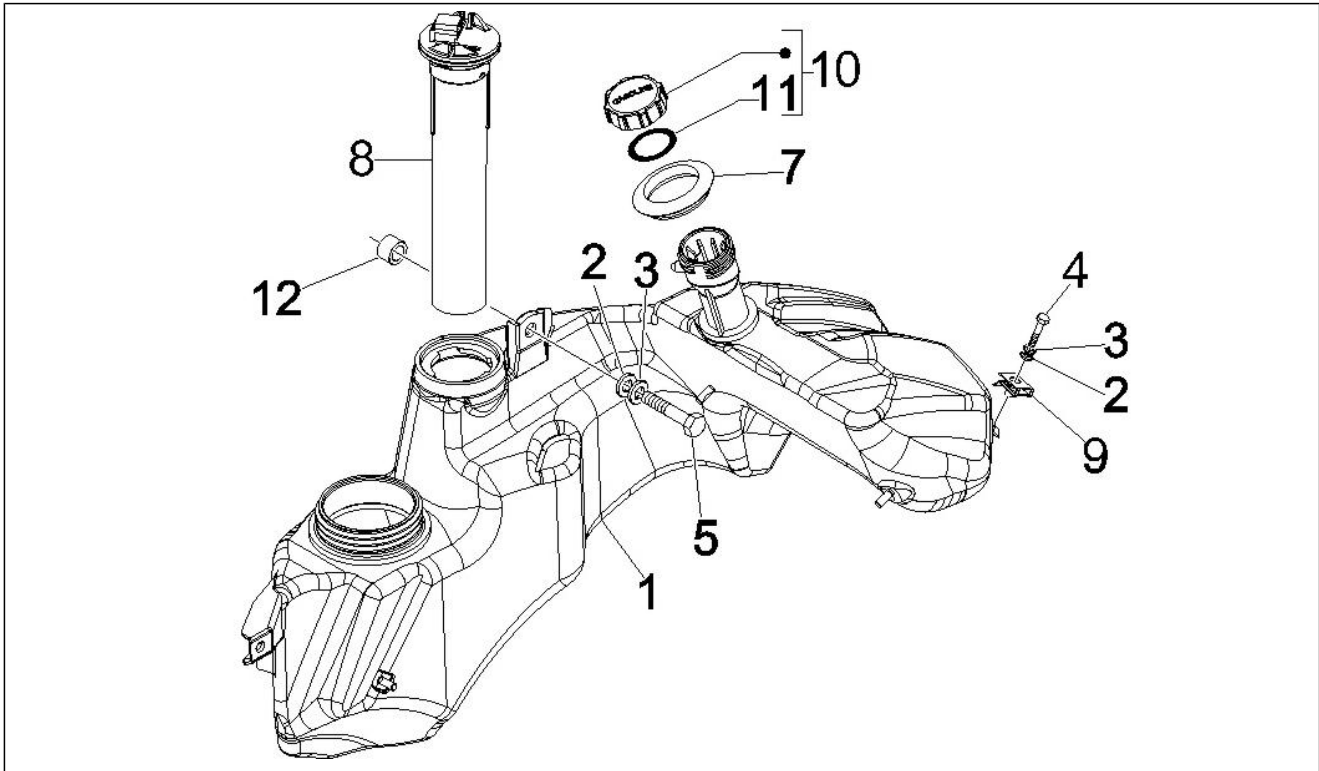

Gruppo	Telaio - Plastiche - Carrozzerie
Codice	02.47
Descrizione	Serbatoio carburante
Revisione	1

Pos.	Codice	Descrizione	Q.ta	Varianti
1	621582	Serbatoio carburante	1	
2	013880	Rondella piana 16x6,5x1,5	3	
3	016406	Rondella elastica 6,4x11,8x1	3	
4	018639	Vite TE M6x20	2	
5	414838	Vite M6x35	1	
7	620737	Guarnizione serbatoio benz.	1	
8	CM025709	Indicatore livello carburante	1	
9	254485	Piastrina elastica M6	2	
10	259831	Tappo serbatoio	1	
10	259832	Tappo serbatoio	1	
11	258160	Guarnizione tappo carburante	1	
12	623162	Distanziale	2