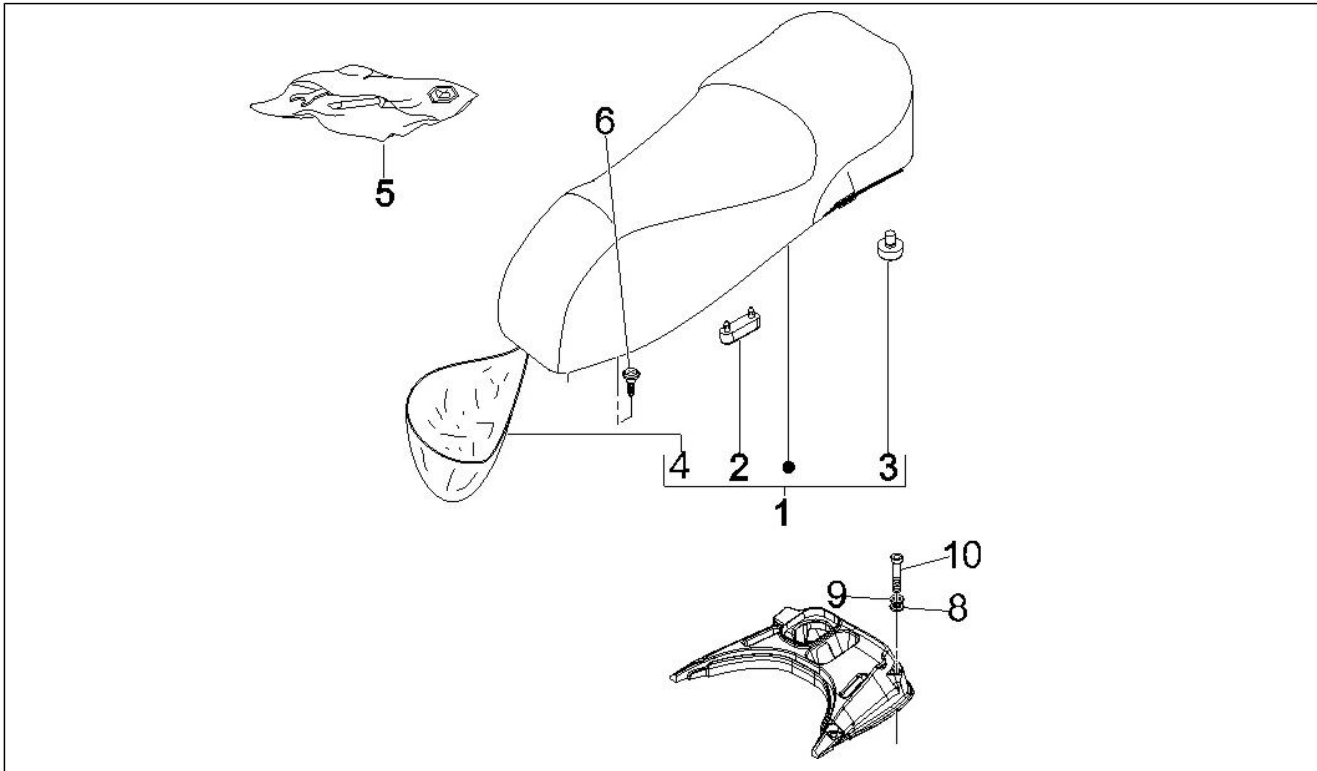

Gruppo	Telaio - Plastiche - Carrozzerie
Codice	02.39
Descrizione	Sella/sedili - Borsa attrezzi
Revisione	1

Pos.	Codice	Descrizione	Q.ta	Varianti
1	62110200C2	Sella biposto cpl.	1	Colore veicolo:Bronzo Perseo[579] Colore veicolo:Marrone Terre di Toscana[112/A]
1	62110200F1	Sella biposto cpl.	1	Colore veicolo:Giallo[928/A] Colore veicolo:Rosso Dragon[894] Colore veicolo:Rosso Vintage[820/A] Colore veicolo:Grigio chiaro Metallizzato[711/B] Colore veicolo:Grigio Excalibur[738/A] Colore veicolo:Bianco[544] Colore veicolo:Azzurro mediterraneo[244/A]
1	62110200F2	Sella biposto cpl.	1	Colore veicolo:Nero lucido[94] Colore veicolo:Nero Grafite[79/A]
1	62110200F3	Sella biposto cpl.	1	Colore veicolo:Nero lucido[94] Colore veicolo:Grigio Avio[780/A] Colore veicolo:Nero Competition[98/A] Colore veicolo:Midnight[222/A] Colore veicolo:Midnight[222/A]
2	296456	Tampone	2	
3	577492	Tampone	2	
4	621498	Cuffia protezione sella	1	
5	651028	Borsa attrezzi completa	1	
6	296170	Vite M6x14	2	
6	436788	Vite TE flangiata	2	
8	006966	Rondella elastica 6,4x11x0,5	2	
8	012533	Rosetta dentellata 6,6x11x0	2	
9	013777	Rondella 6.4x13x1.5	2	
10	951685	Vite	2