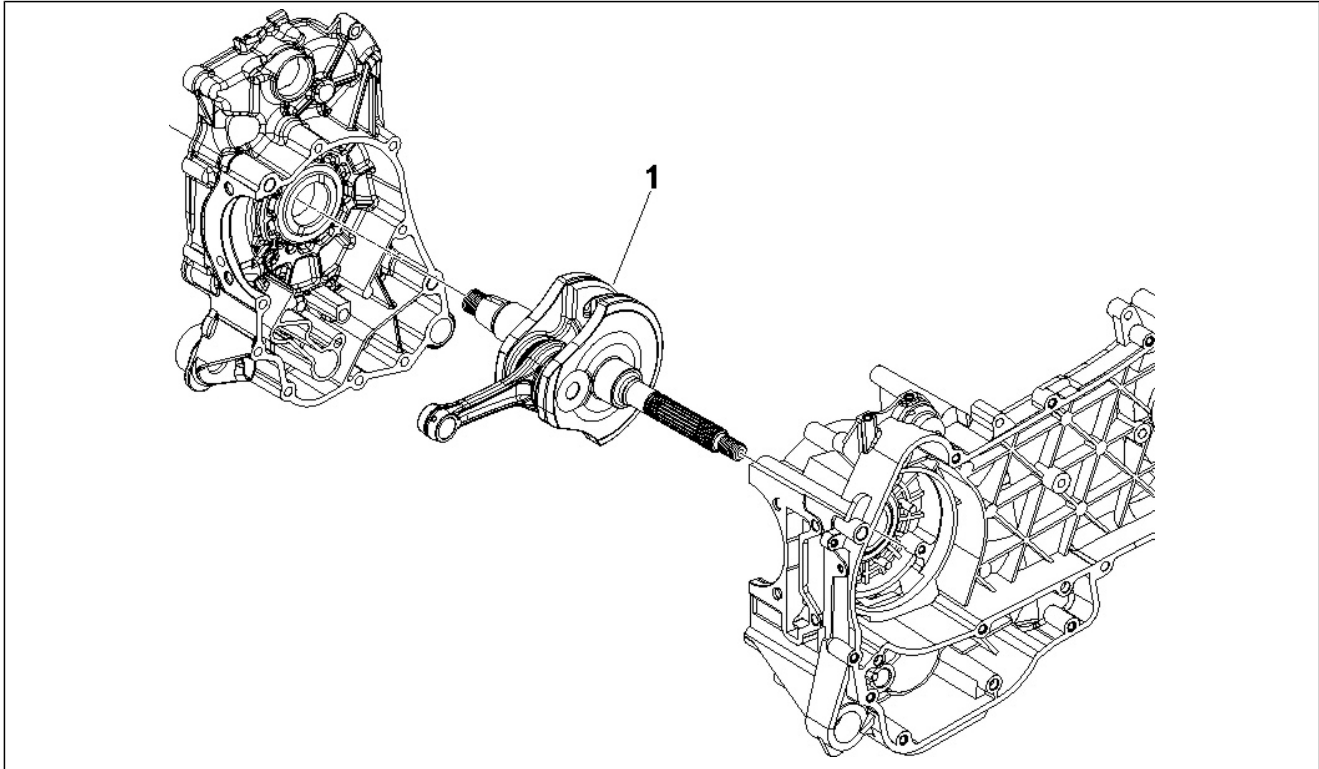

Gruppo	Motore
Codice	01.06
Descrizione	Albero motore
Revisione	1

Pos.	Codice	Descrizione	Q.ta	Varianti
1	8423835001	Albero motore cpl.	1	
1	8423835002	Albero motore cpl. cat2	1