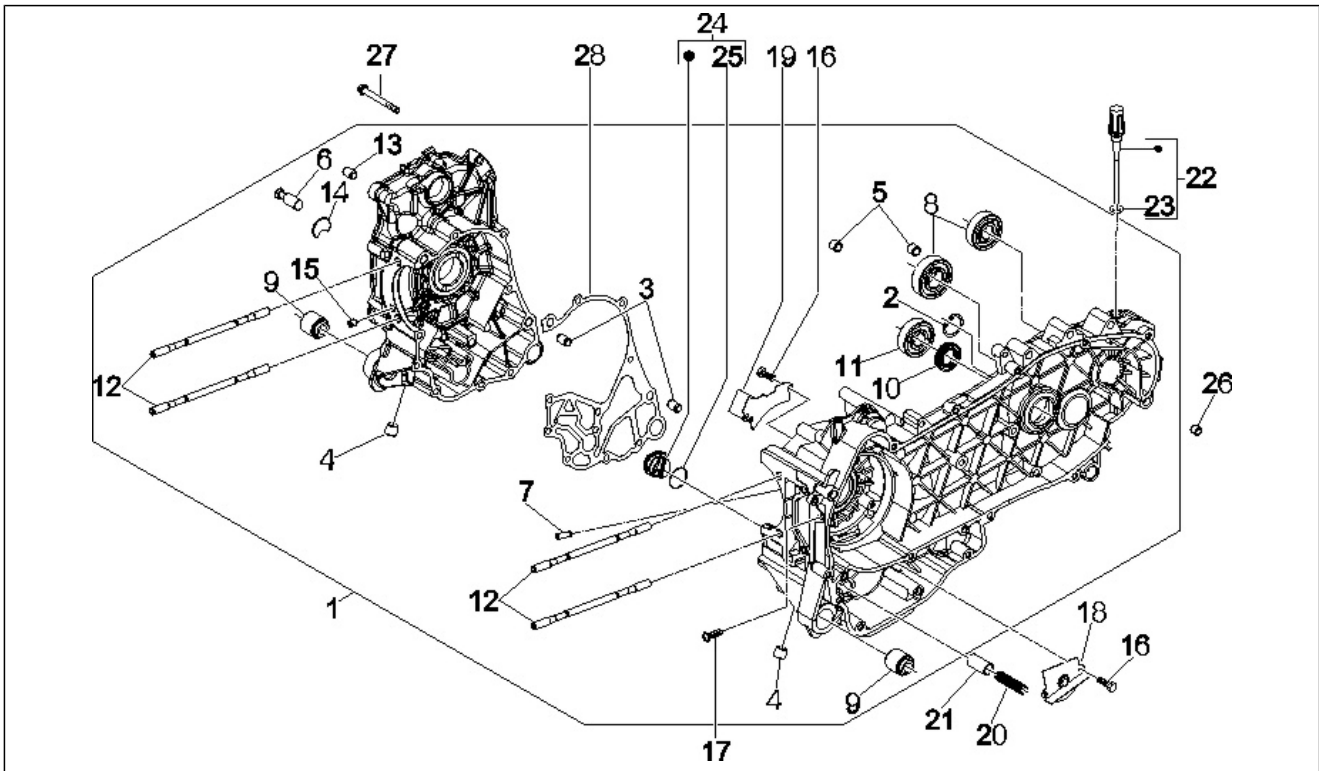

Gruppo	Motore
Codice	01.05
Descrizione	Carter
Revisione	1

Pos.	Codice	Descrizione	Q.ta	Varianti
1	8786935001	Carter completo Cat.1	1	
1	8786935002	Carter completo Cat.2	1	
1	B0172830001	Carter motore cpl. Cat.1	1	
1	B0172830002	Carter motore cpl. Cat.2	1	
2	000674	Anello Seeger 25x26.9x1.2	1	
3	239388	Spina riferimento 6,5x9,5x15	2	
4	411311	Tappo filettato	2	
5	478115	Grano di riferimento Ø11xØ8,1x10	2	
6	483785	Perno aggancio molle	1	
7	484034	Ugello	1	
8	485912	Cuscinetto radiale a sfere 15x42x13	2	
8	83018R	Cuscinetto radiale a sfere 15x42x13	2	
9	486081	Silent block	2	
10	82878R	Anello di tenuta 20-32-7	1	
11	833701	Cuscinetto radiale a sfere 20x47x14	1	
12	877285	Prigioniero	4	
13	239388	Spina riferimento 6,5x9,5x15	2	
14	840489	Scodellino	1	
15	844582	Ugello D 1.1	1	
16	830061	Vite TE flangiata M5x16	4	
17	018575	Vite TCCIC M5x10	1	
17	847233	Vite	1	
18	483767	Paratia olio inferiore	1	
19	485047	Paratia olio superiore	1	
20	485655	Molla	1	
21	829661	Valvola pressione olio	1	
22	832130	Astina livello olio completa	1	
23	827085	Anello di tenuta 14,43x9,19x2,62	1	