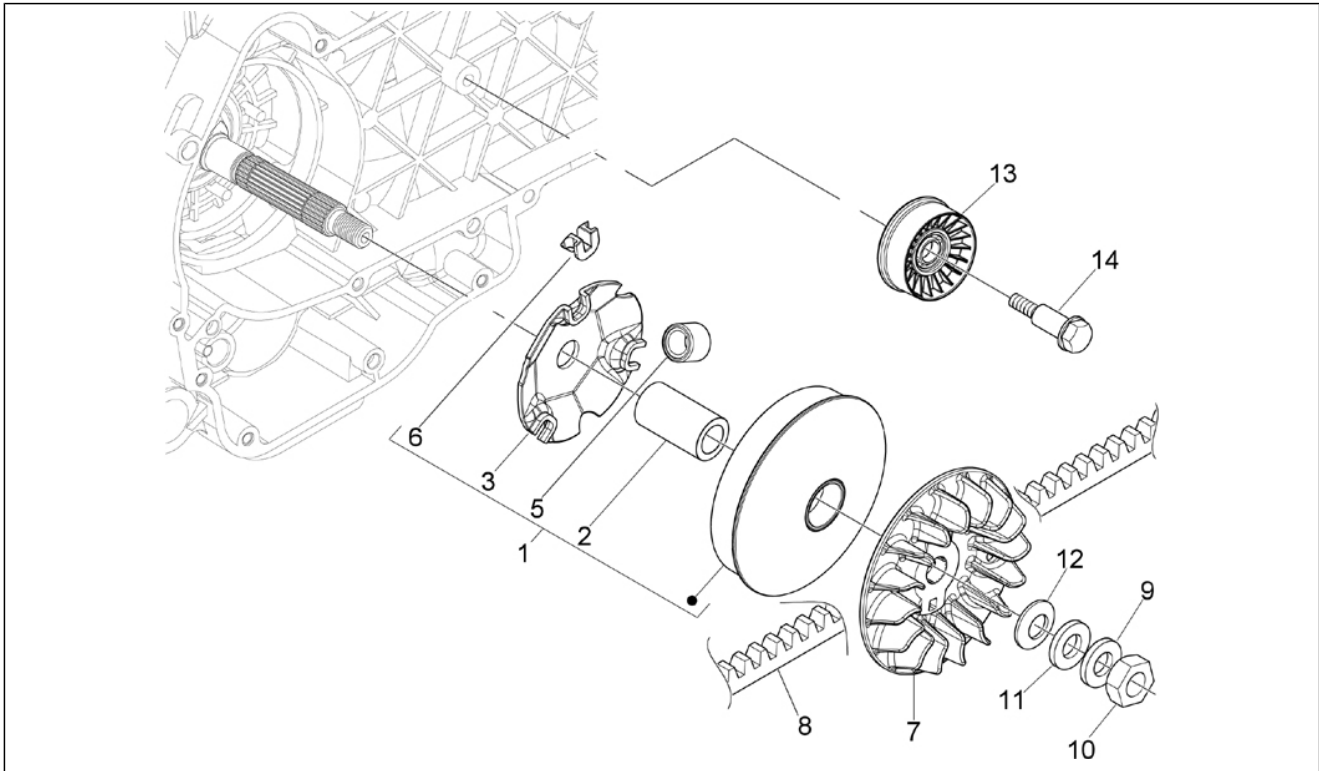

Gruppo	Motore
Codice	01.13
Descrizione	Puleggia motrice
Revisione	1

Pos.	Codice	Descrizione	Q.ta	Varianti
1	CM144407	Semipuleggia motrice cpl.	1	
2	483889	Distanziale	1	
3	842204	Contrasto rulli	1	
5	842870	Rullo	6	
6	843028	Pattino	3	
7	840193	Puleggia primaria fissa	1	
8	843963	Cinghia trapezoidale	1	
9	434885	Rosetta piana 17x32x1	1	
10	486324	Dado M12x1.25	1	
11	840533	Rondella piana 12.1x36x2	1	
12	880950	Molla a tazza	1	
13	833989	Puleggia smorzatrice cpl.	1	
14	828217	Vite speciale	1