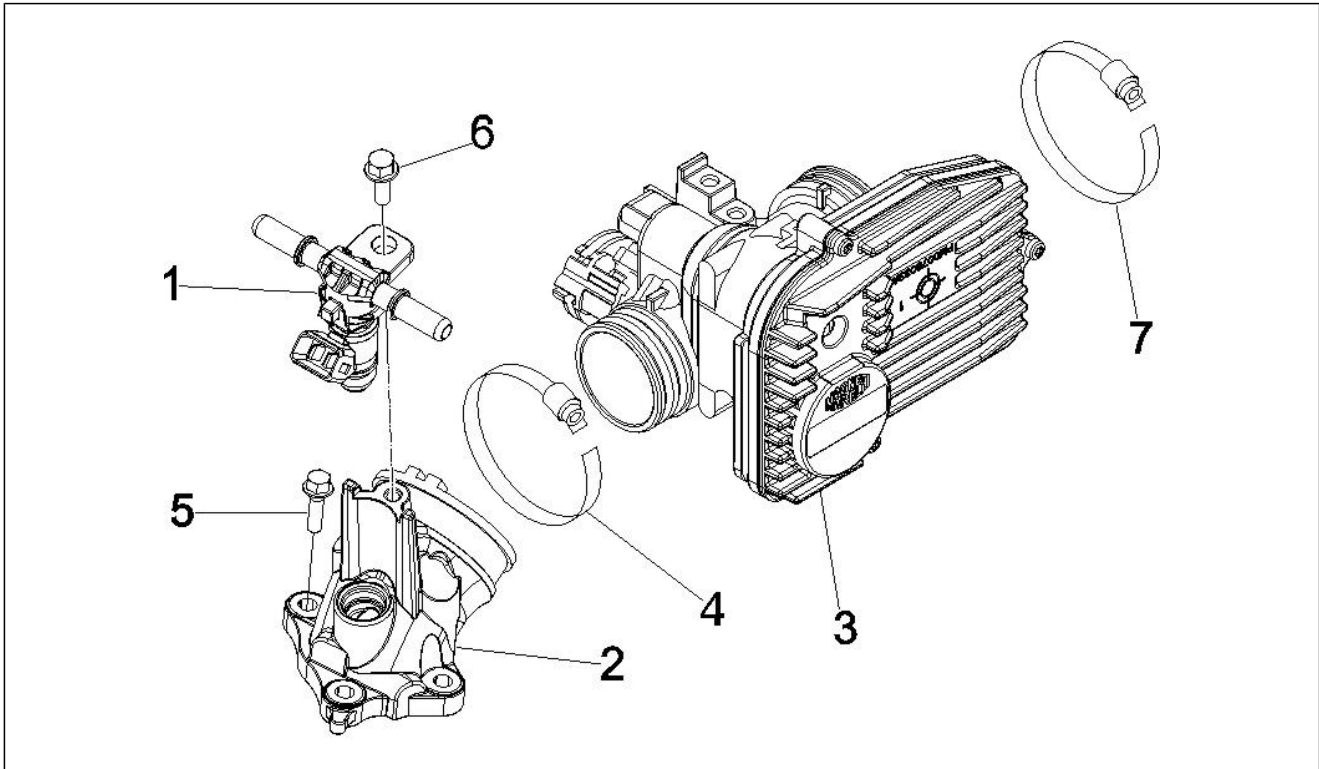

Gruppo	Motore
Codice	01.36
Descrizione	Corpo farfallato - Iniettore - Raccordo di ammissione
Revisione	1

Pos.	Codice	Descrizione	Q.ta	Varianti
1	6389495	Iniettore completo	1	
2	875694	Raccordo d'ammissione	1	
3	CM078201	Corpo farfallato con centralina elettronica	1	
4	260918	Fascetta stringitubo	1	
5	018639	Vite TE M6x20	3	
6	830061	Vite TE flangiata M5x16	1	
7	709532	Fascetta stringitubo	1