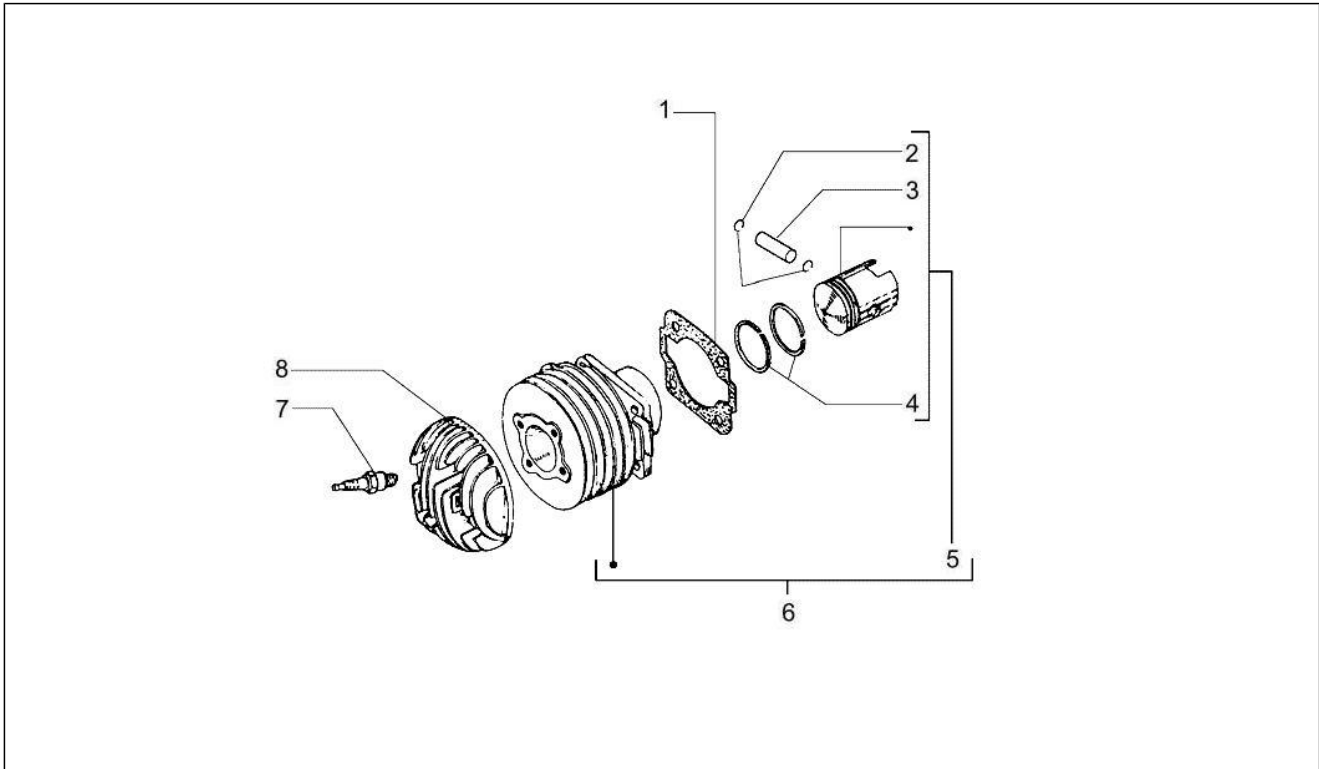

Gruppo	Motore
Codice	01.07
Descrizione	Gruppo cilindro-pistone-spinotto
Revisione	1

Pos.	Codice	Descrizione	Q.ta	Varianti
1	191695	Guarnizione	1	
2	006615	Anello	2	
3	0519924	Spinotto	1	
4	052575	Anello tenuta Ø 52,5	1	
4	221693	Anello tenuta	1	
5	1946100001	Gr.pist.spin.	1	
5	1946100002	Gr.pist.spin.	1	
5	1946100003	Gr.pist.spin.	1	
6	840087	Gruppo cilindro-pistone-spinotto	1	
7	487042	Candela	1	
8	0905734	Testa cilindro	1