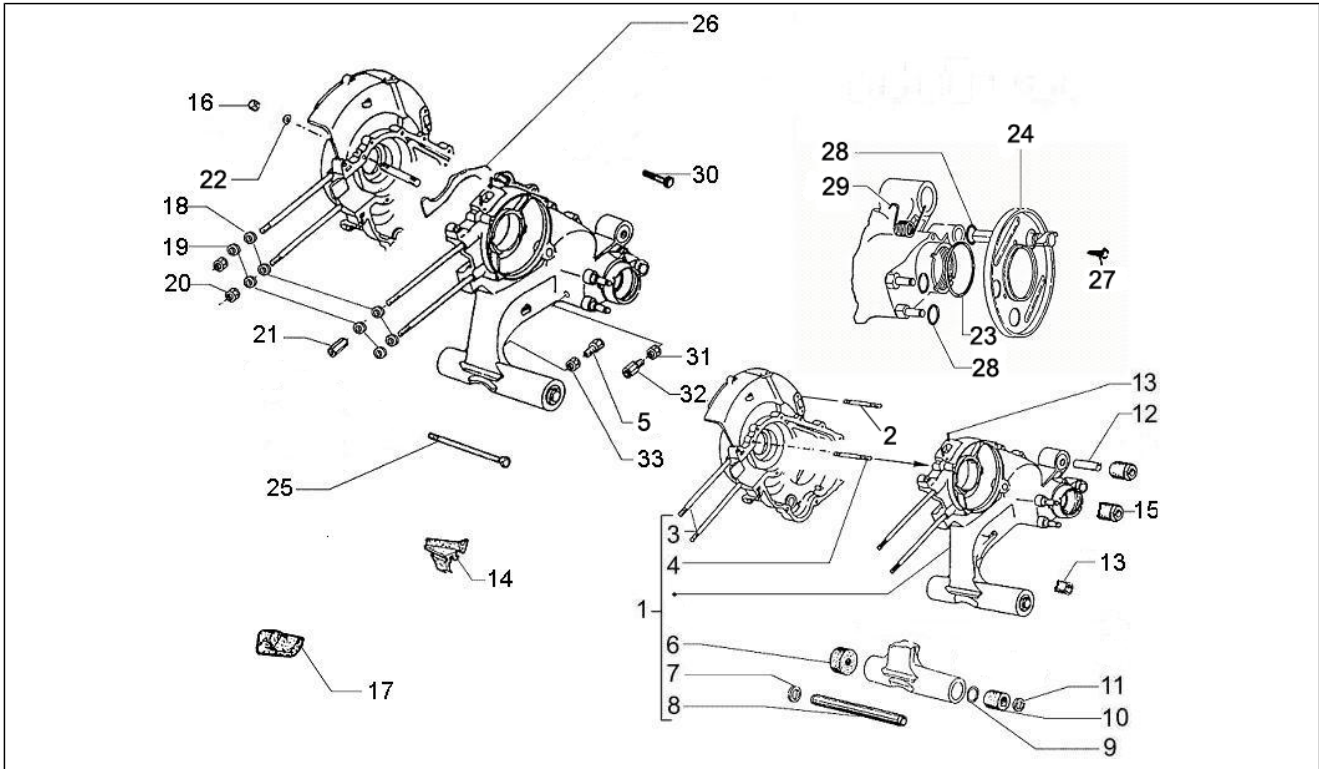

Gruppo	Motore
Codice	01.05
Descrizione	Carter
Revisione	1

Pos.	Codice	Descrizione	Q.ta	Varianti
28	139433	Guarnizione	1	
29	078521	Molla	1	
30	012485	Bullone	6	
31	020207	Dado	1	
32	023823	Vite reg.	1	
33	020105	Dado	1