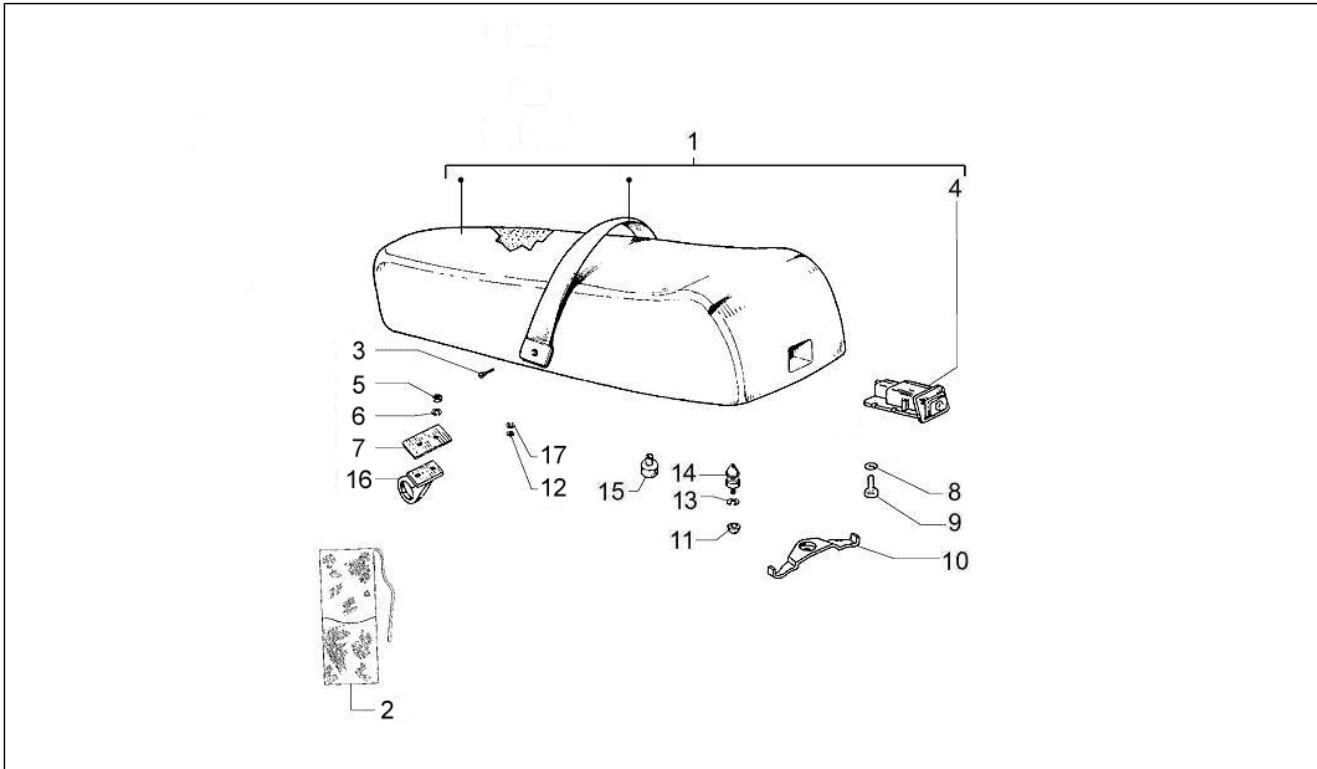

Gruppo	Telaio - Plastiche - Carrozzerie
Codice	02.39
Descrizione	Sella/sedili - Borsa attrezzi
Revisione	1

Pos.	Codice	Descrizione	Q.ta	Varianti
1	673291	Sella completa	1	Colore veicolo: Bianco[544] Colore veicolo: Rosso[894] Colore veicolo: Azzurro[244/A] Colore veicolo: Nero[94]
1	673921	Sella completa 150°	1	Colore veicolo: Bianco[544] Versione: 150° Anniversary[150°]
2	561867	Borsa attrezzi	1	
3	016673	Rondella	2	
4	577267	Serratura cromata	1	
5	195482	Dado autofrenante M6	2	
6	016405	Rondella elastica 8,5x5,1x1,5	3	
7	057371	Piastra	1	
8	013763	Rondella piana 4,2x12x1	3	
9	031027	Vite	3	
10	219857	Piastra	1	
11	240166	Scodellino	1	
12	003058	Rosetta piana 15x8,4x1,5	6	
13	012540	Rosetta dentellata 14x8,3x1,8	1	
14	240165	Perno	1	
15	267420	Tampone	4	
16	227153	Gancio portaborsa	1	
17	016408	Rosetta elastica 13,75x8,15x4,5	7