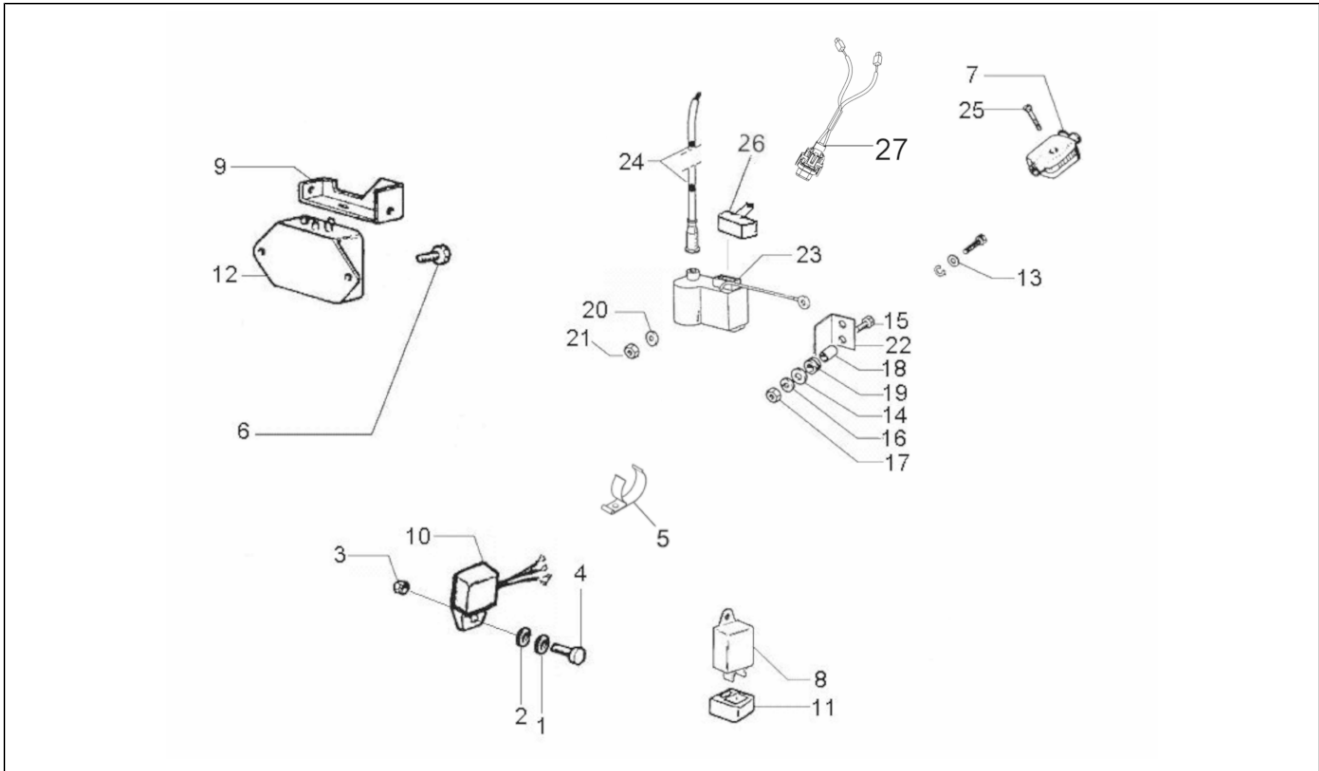

Gruppo	Impianto elettrico
Codice	06.06
Descrizione	Regolatore di tensione - Centraline elettroniche - Bobina A.T.
Revisione	1

Pos.	Codice	Descrizione	Q.ta	Varianti
1	003056	Rondella piana 6,4x12x1	1	
2	016406	Rondella elastica 6,4x11,8x1	1	
3	020106	Dado M6	1	
4	031088	Vite M6x16	1	
5	232661	Molletta	1	
6	008375	Vite M6x14	2	
7	179895	Basetta	1	
8	195703	Dispositivo lampegg.	1	
9	195740	Protezione	1	
10	233707	Dispositivo	1	
11	291017	Supporto elastico	1	
12	2308245	Regolatore	1	
13	003055	Rondella piana 5,4x10x0,8	2	
14	006018	Rondella	4	
15	015597	Vite TBIC	2	
16	016405	Rondella elastica 8,5x5,1x1,5	2	
17	020005	Dado	2	
18	141589	Boccolino	2	
19	141590	Tampone	2	
20	016406	Rondella elastica 6,4x11,8x1	2	
21	020106	Dado M6	2	
22	179504	Staffa	1	
23	244128	Dispositivo accensione elettronica	1	
23	642443	Dispositivo accensione elettronica	1	
24	127966	Capocorda	1	
25	015835	Vite	1	
26	179503	Cappuccio centralina elettronica	1	
27	642460	Gruppo cavetti motore	1