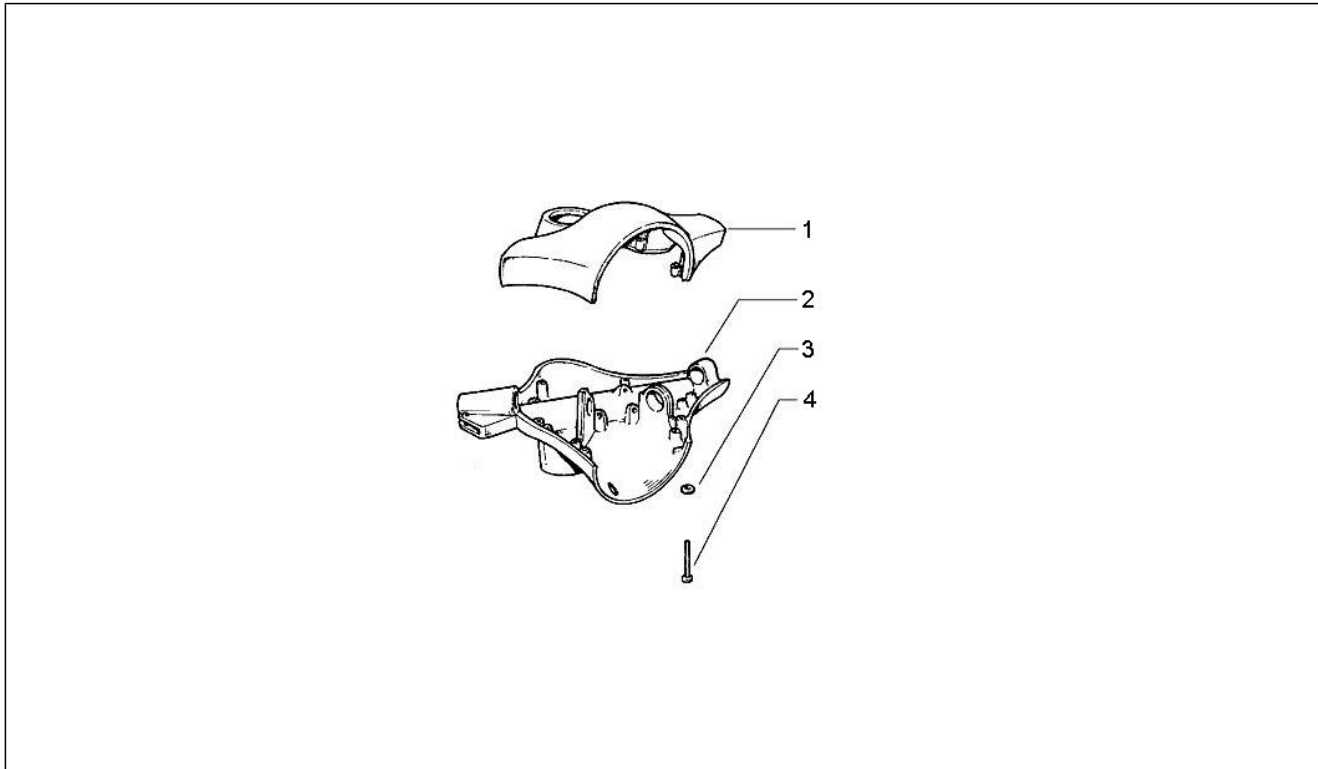

Gruppo	Manubrio/Sterzo
Codice	03.01
Descrizione	Coperture manubrio
Revisione	1

Pos.	Codice	Descrizione	Q.ta	Varianti
1	6224306	Coprimanubrio	1	
2	5637895	Coprimanubrio inf.	1	
3	003055	Rondella piana 5,4x10x0,8	4	
4	015835	Vite	4