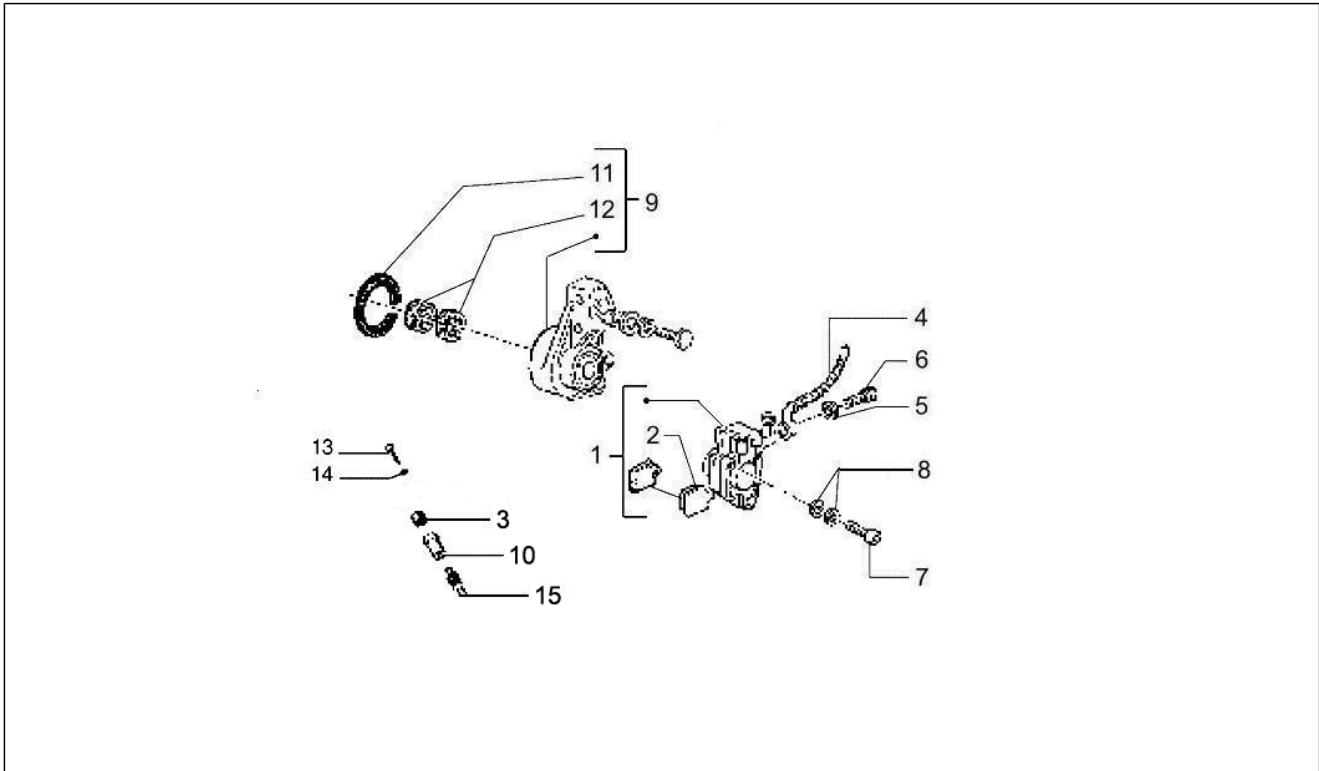

Gruppo	Impianto frenante - Trasmissioni
Codice	05.01
Descrizione	Tubazioni freno - Pinze freno
Revisione	1

Pos.	Codice	Descrizione	Q.ta	Varianti
1	56220R	Pinza freno anteriore	1	
1	58573R	Pinza idraulica freno ant.	1	
2	647157	Kit pastiche freno (GRIMECA)	1	
2	647176	Coppia pastiche freno	1	
3	266841	Tampone	1	
4	563806	Tubo	1	
5	127927	Guarnizione	2	
6	265451	Vite tubo olio M10x18	1	
7	271596	Vite	2	
8	709047	Rondella elastica	2	
9	563804	Supporto	1	
10	564053	Supporto	1	
11	177494	Anello	1	
12	177436	Astuccio	2	
13	031057	Vite	3	
14	006975	Rosetta $\varnothing 5,3 \times \varnothing 10 \times 0,5$	1	
15	177508	Rocchetto	1