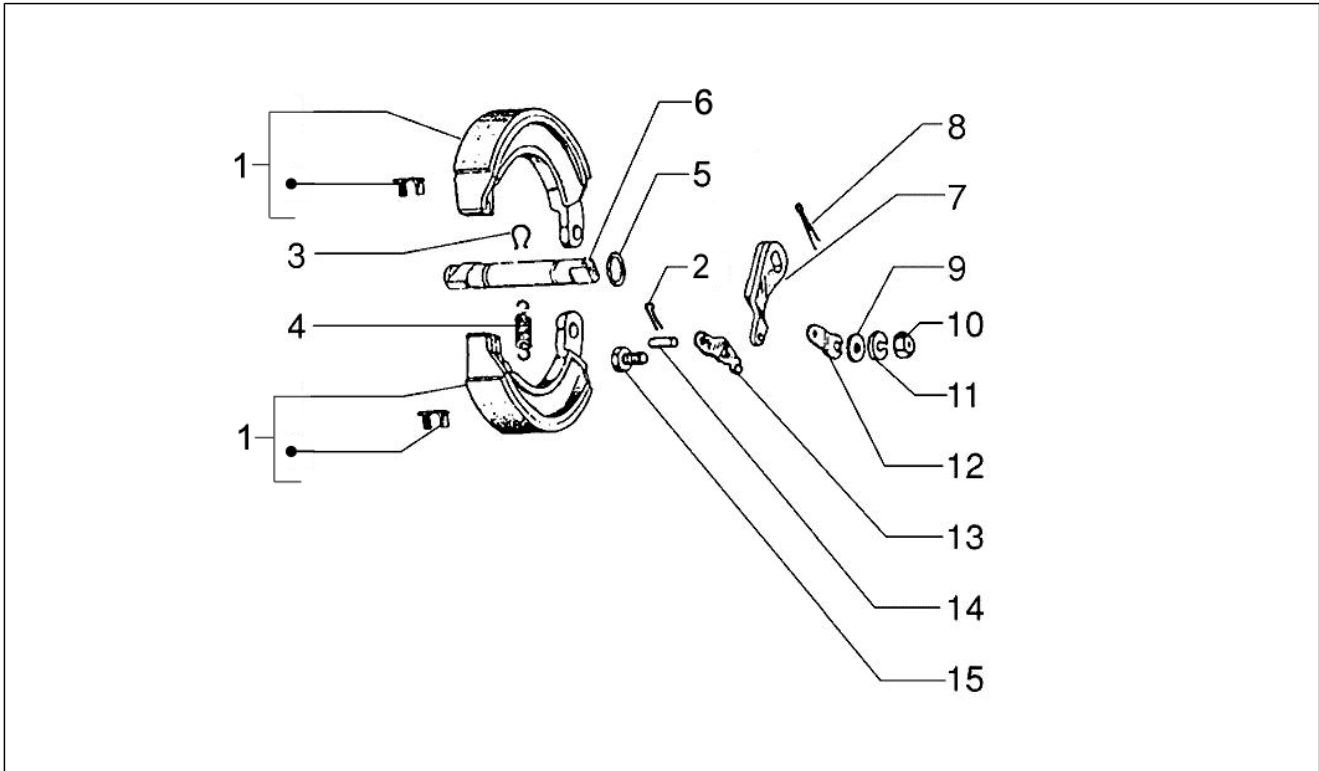

Gruppo	Motore
Codice	01.35
Descrizione	Freno posteriore - Ganasce
Revisione	1

Pos.	Codice	Descrizione	Q.ta	Varianti
1	4144504	Ganasce freno post.	2	
1	647377	Ganasce freno post.	2	
2	012761	Coppiglia	1	
3	000061	Anello	2	
4	078522	Molla	1	
5	006714	O-ring	2	
6	0971815	Asse	1	
7	1001014	Levetta	1	
8	003208	Coppiglia	1	
9	012539	Rosetta	1	
10	015317	Dado	1	
11	013940	Rondella	1	
12	042047	Piastra	1	
13	094779	Piastrina	1	
14	090306	Perno	1	
15	015510	Bullone	1