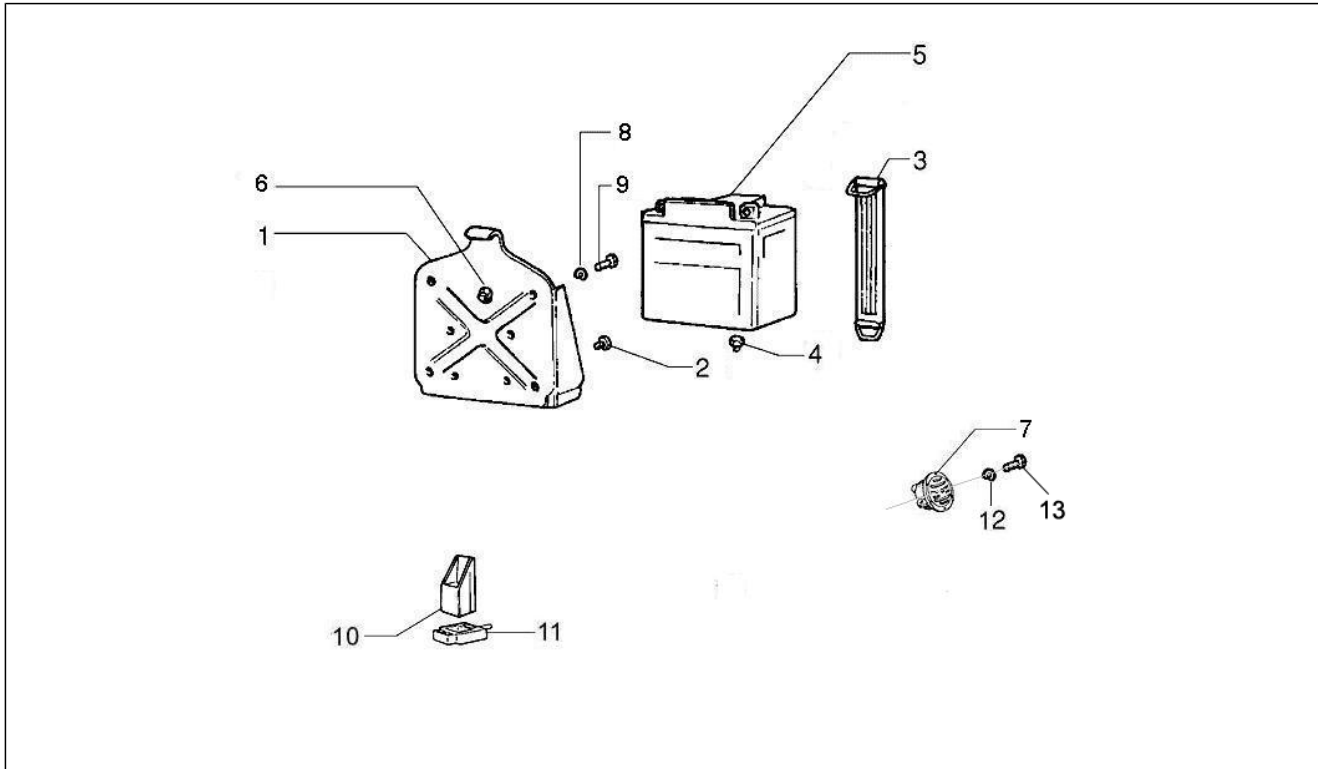

Gruppo	Impianto elettrico
Codice	06.05
Descrizione	Teleruttori - Batteria - Claxon
Revisione	1

Pos.	Codice	Descrizione	Q.ta	Varianti
1	230750	Scatola	1	
2	230051	Tampone	4	
3	218812	Cinghia	1	
4	216895	Tampone	2	
5	584810	Batteria 12V-9Ah	1	
6	191962	Dado	4	
7	58144R	Clacson 12v cc	1	
8	006976	Rosetta elastica 12x6,4x0,5	4	
9	031086	Vite m6x12	4	
10	58115R	Teleruttore avviamento 12V-80A	1	
10	639679	Teleruttore avviamento 12V-80A (Italmecc)	1	
11	272842	Supporto elastico	1	
12	013963	Rondella	4	
13	015994	Vite TCB 3,5x19*	4