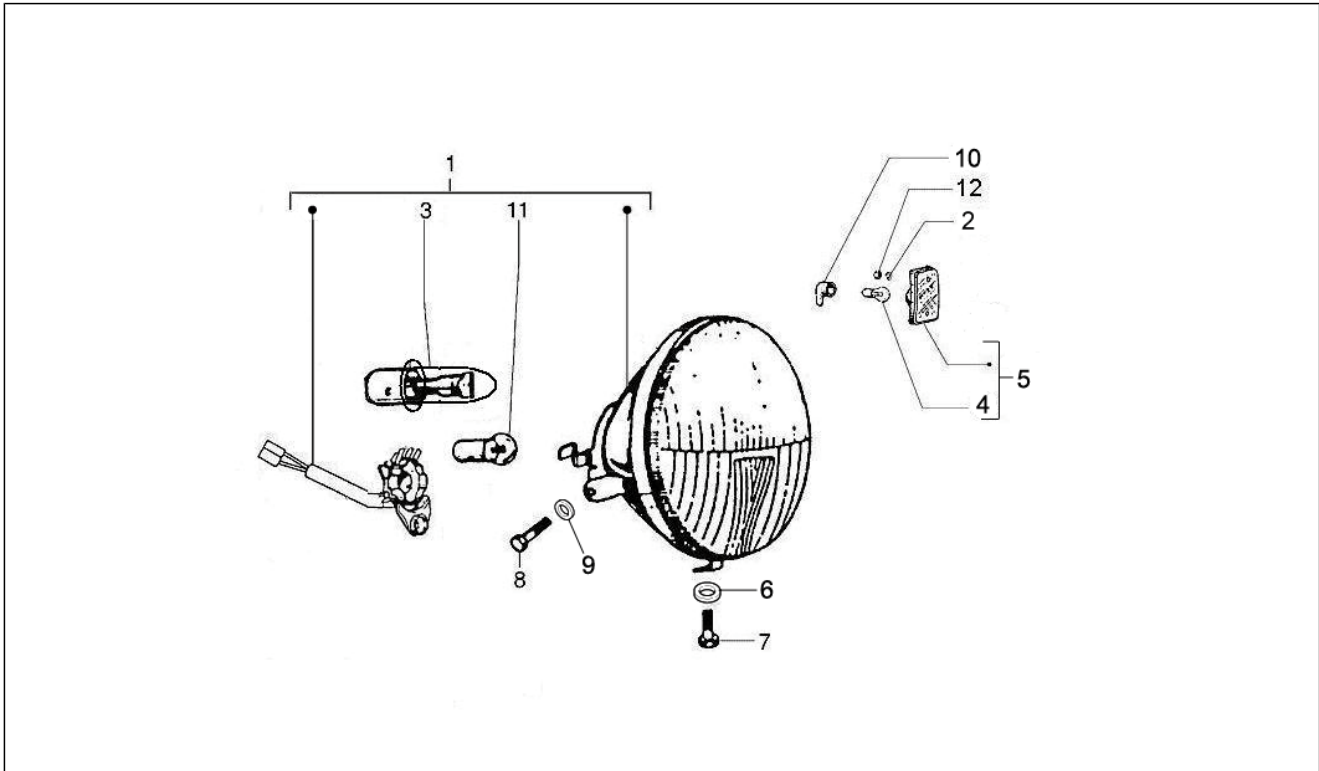

Gruppo	Impianto elettrico
Codice	06.03
Descrizione	Fanaleria anteriore - Indicatori di direzione
Revisione	1

Pos.	Codice	Descrizione	Q.ta	Varianti
1	582946	Proiettore	1	
1	583542	Proiettore	1	
2	003054	Rondella 4,3x8x0,5	4	
3	231215	Lampada HS1 35+35W 12V	1	
4	584004	Lampada	2	
5	638761	Indicatore direz.	1	
5	638762	Indicatore direz.	1	
6	013763	Rondella piana 4,2x12x1	1	
7	031027	Vite	1	
8	015585	Vite automaschiante M5x12	2	
9	012532	Rondella 5,3x10x0	1	
10	182599	Cappuccio	2	
11	292022	Lampada 12V-5W	1	
12	020104	Dado M4	4