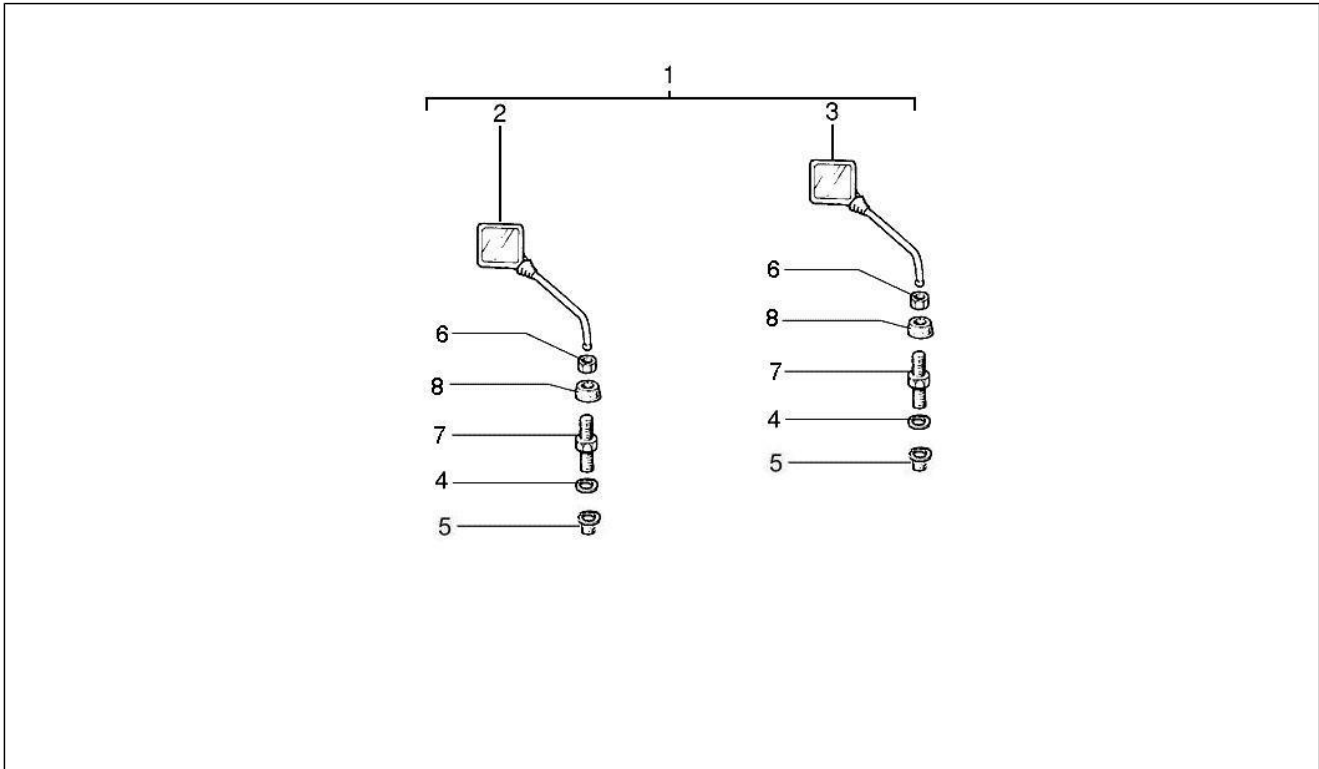

Gruppo	Telaio - Plastiche - Carrozzerie
Codice	02.45
Descrizione	Specchio/i retrovisore/i
Revisione	1

Pos.	Codice	Descrizione	Q.ta	Varianti
1	CM028003	Coppia specchi retrovisori (FIEM)	1	
2	CM028001	Specchio retrovisore SX (Fiem)	1	
2	CM181301	***SPECCHIO RETROVISORE SX	1	
3	CM028002	Specchio retrovisore DX (Fiem)	1	
3	CM181302	***SPECCHIO RETROVISORE DX	1	
4	007609	Rondella	2	
5	125998	Capsula	2	
6	227673	Dado	2	
7	622391	Supporto	2	
8	622427	Guarnizione	2