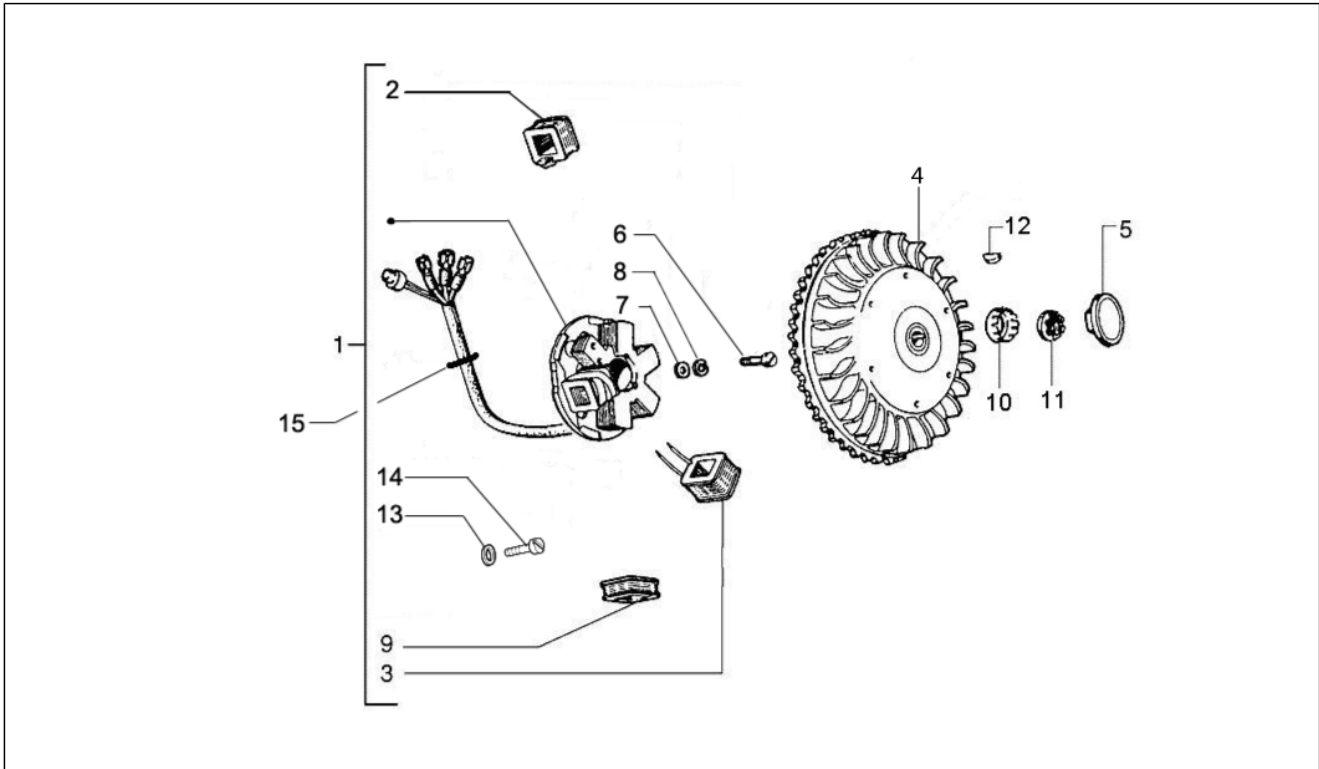

Gruppo	Motore
Codice	01.21
Descrizione	Volano magnetico
Revisione	1

Pos.	Codice	Descrizione	Q.ta	Varianti
1	217866	Supporto bobine MITSUBA	1	
1	642427	Statore cpl. (KOKUSAN)	1	
2	166657	Bobina n. 1 MITSUBA	1	
3	165791	Bobina MITSUBA	1	
4	1794993	Volano ventola MITSUBA	1	
4	642426	Rotore volano (KOKUSAN)	1	
5	166366	Coperchietto	1	
6	015585	Vite automaschiante M5x12	3	
7	006965	Rosetta 5.3x10x10	3	
8	003055	Rondella piana 5,4x10x0,8	3	
9	193878	Bobina MITSUBA	1	
10	012555	Rondella	1	
11	021112	Dado	1	
12	000267	Chiavetta	1	
13	0030535	Rondella	1	
14	015737	Vite	1	
15	145298	Fascetta a strappo L=180mm	1