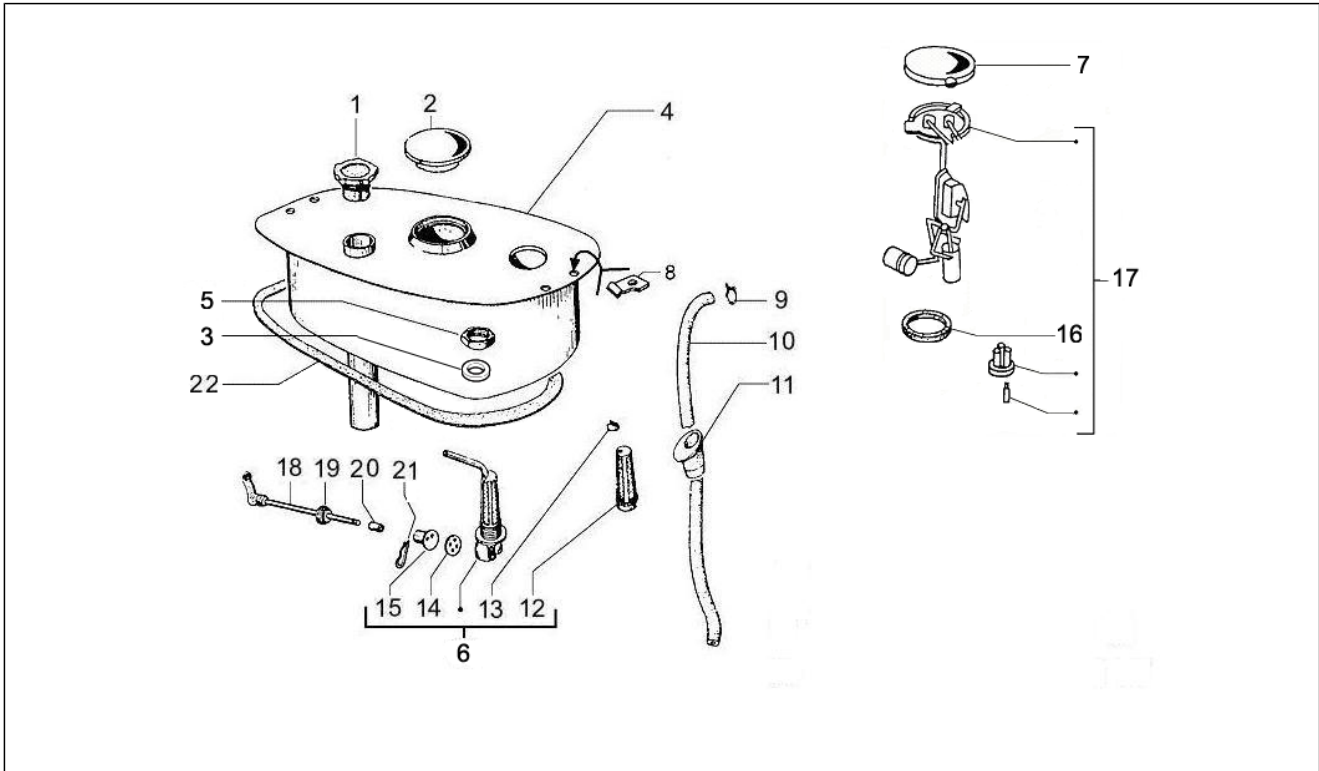

Gruppo	Telaio - Plastiche - Carrozzerie
Codice	02.47
Descrizione	Serbatoio carburante
Revisione	1

Pos.	Codice	Descrizione	Q.ta	Varianti
1	102585	Tappo serbat.	1	
2	575825	Tappo serbatoio	1	
3	139933	Guarnizione bicchierino decantatore serbatoio	1	
4	2283725	Serbatoio	1	
5	138935	Dado	1	
6	217872	Rubinetto	1	
7	219002	Coperchio	1	
8	230365	Piastrina	1	
9	CM002910	Fascetta	1	
10	146504	Tubo	1	
11	084262	Raccordo	1	
12	138934	Filtro	1	
13	175330	Fascetta	1	
14	414779	Guarnizione	1	
15	046168	Coperchietto	1	
16	228354	Guarnizione	1	
17	228090	Trasmettitore	1	
18	217871	Asta	1	
19	194631	Guarnizione	1	
20	083139	Tubetto	1	
21	015467	Molletta	1	
22	159804	Guarnizione	1