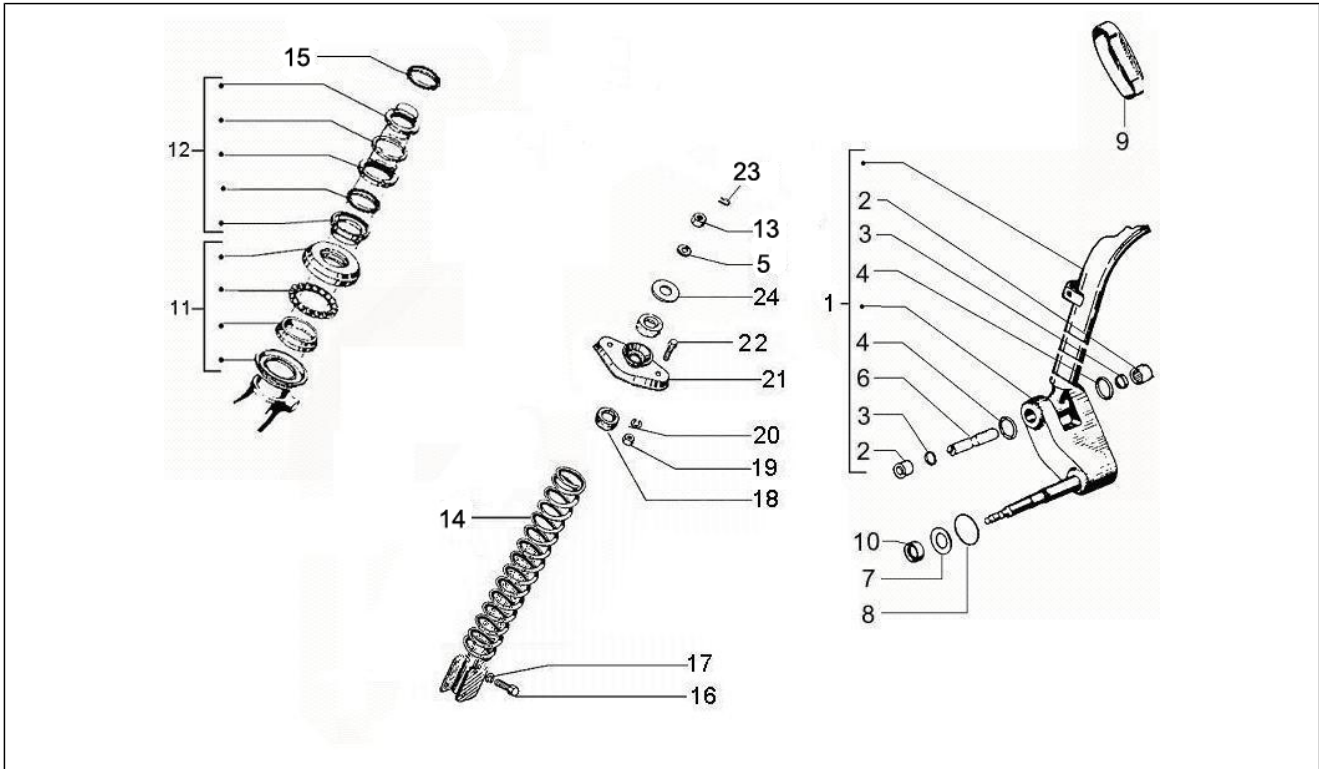

Gruppo	Sospensioni - Ruote
Codice	04.07
Descrizione	Componenti della forcella (Mingxing)
Revisione	1

Pos.	Codice	Descrizione	Q.ta	Varianti
1	5640715	Tubo sterzo	1	
2	198513	Astuccio	2	
3	119219	Anello di tenuta	2	
4	006731	Guarnizione	2	
5	667058	Rondella elastica	1	
6	177451	Spinotto	1	
7	177445	Rondella	1	
8	177408	Anello OR	1	
9	564222	Coperchietto	1	
10	177521	Anello	1	
11	650075	Ralla inferiore	1	
12	650693	Ralla superiore	1	
13	021210	Dado	1	
14	58570R	Ammortizzatore ant.cpl.	1	
15	0037514	Rondella dello sterzo	1	
16	149104	Vite TCEI M8x40	2	
17	709047	Rondella elastica	2	
18	174085	Tampone	2	
19	020108	Dado M8x6,5	2	
20	016408	Rosetta elastica 13,75x8,15x4,5	2	
21	174806	Piastra	1	
22	031119	Vite TE M8x22	2	
23	012789	Copiglia	1	
24	174088	Rondella	1