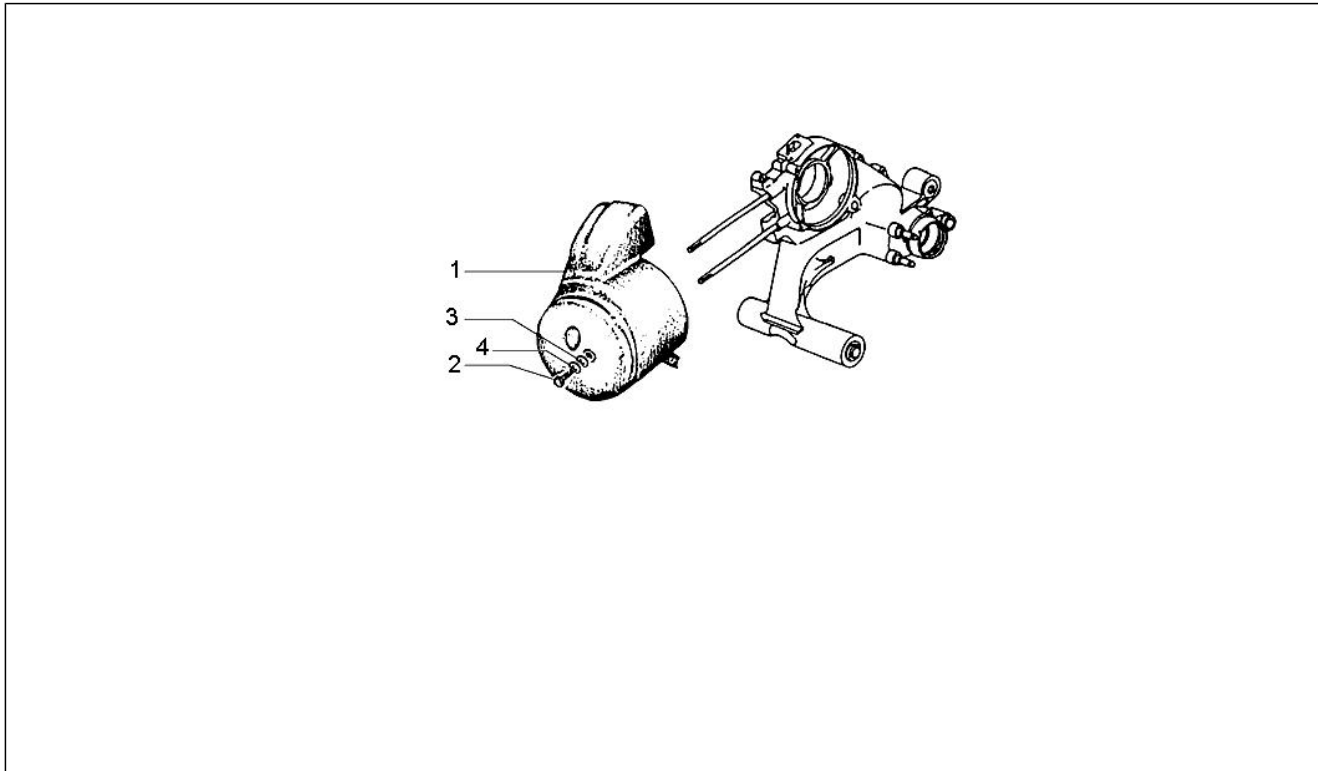

Gruppo	Motore
Codice	01.15
Descrizione	Coperchio carter - Raffreddamento carter
Revisione	1

Pos.	Codice	Descrizione	Q.ta	Varianti
1	843530	Cuffia di raffreddamento	1	
2	015522	Vite	1	
3	006977	Rondella	1	
4	078307	Rosetta	1