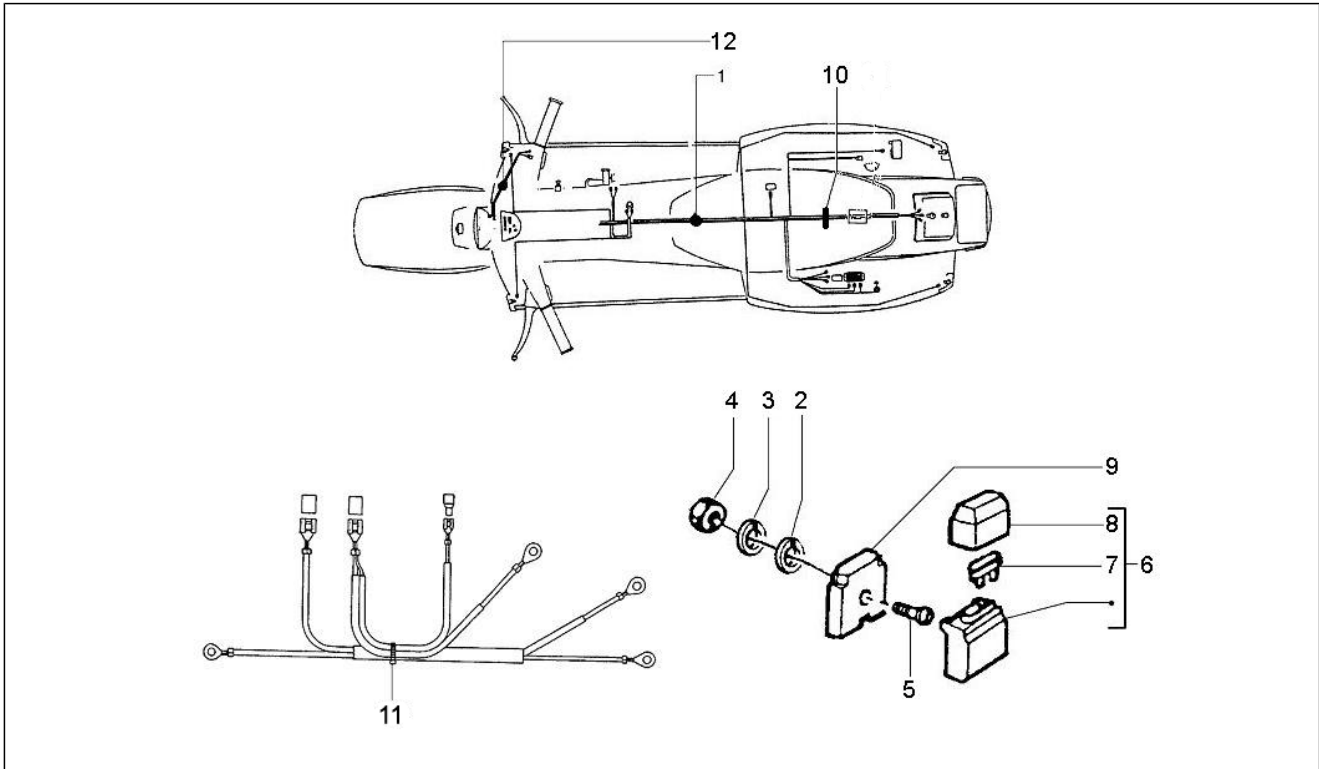

Gruppo	Impianto elettrico
Codice	06.08
Descrizione	Gruppo cavetti principale
Revisione	1

Pos.	Codice	Descrizione	Q.ta	Varianti
1	580347	Gr. cavetti	1	
2	012554	Rosetta 3.2x5.7x0.9	1	
3	013782	Rondella piana	1	
4	020003	Dado m3	1	
5	031088	Vite M6x16	4	
6	290402	Portafusibile	1	
7	252945	Fusibile 7,5A	1	
8	290404	Coperchio	1	
9	290405	Basetta	1	
10	145298	Fascetta a strappo L=180mm	2	
11	218820	Gr. cavetti	1	
12	580617	Gr. cavetti pulsante stop	1	