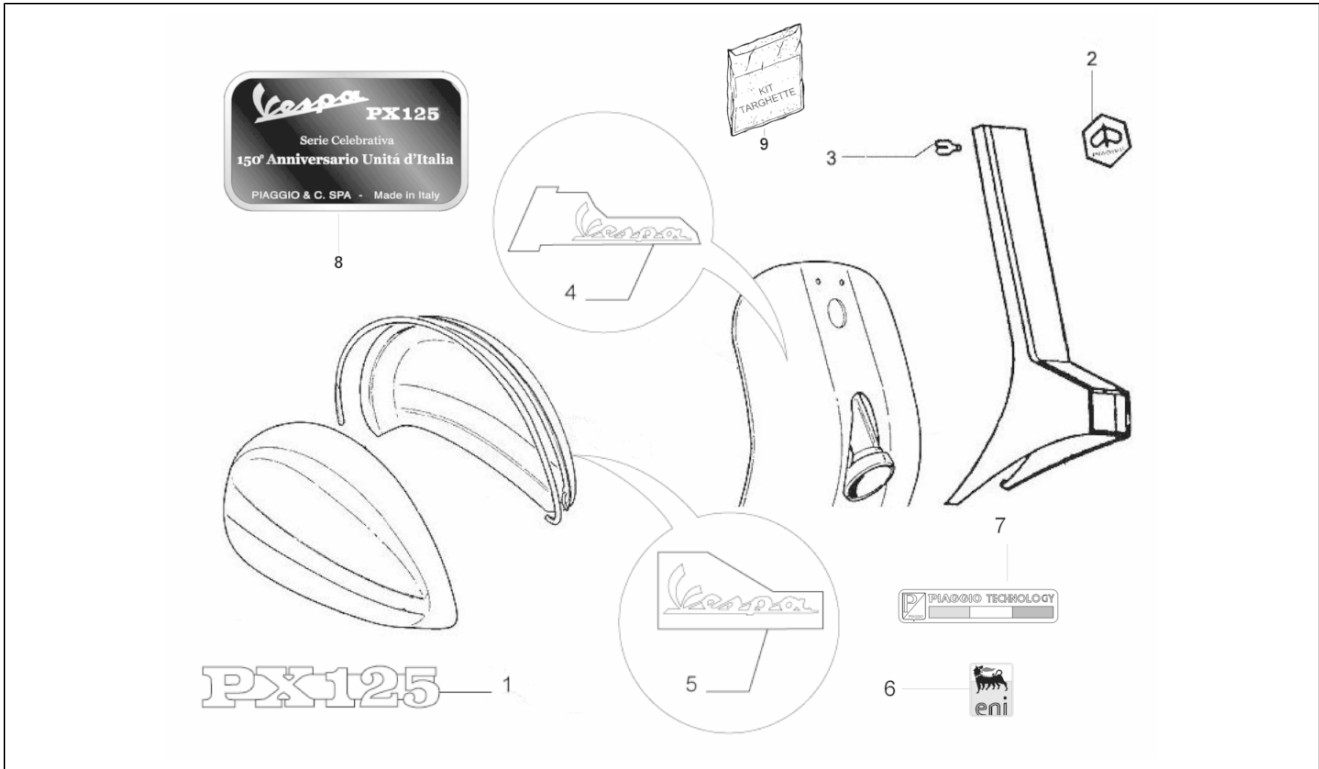

Gruppo	Telaio - Plastiche - Carrozzerie
Codice	02.38
Descrizione	Targhette e fregi
Revisione	1

Pos.	Codice	Descrizione	Q.ta	Varianti
1	673234	Targhetta "PX125"	1	
2	576464	Scudetto "Piaggio"	1	
3	199190	Tassello ad espansione	1	
4	57356R	Targhetta frontale "Vespa"	1	
4	656219	Targhetta frontale "Vespa"	1	
5	57357R	Targhetta laterale "Vespa"	1	
5	656220	Targhetta laterale "Vespa"	1	
6	895839	Targhetta "Eni"	2	
7	672200	Targhetta "Piaggio Technology"	1	
8	674367	Targhetta celebrativa 150° (125cc)	1	
9	673920	Kit targhette 150°	1