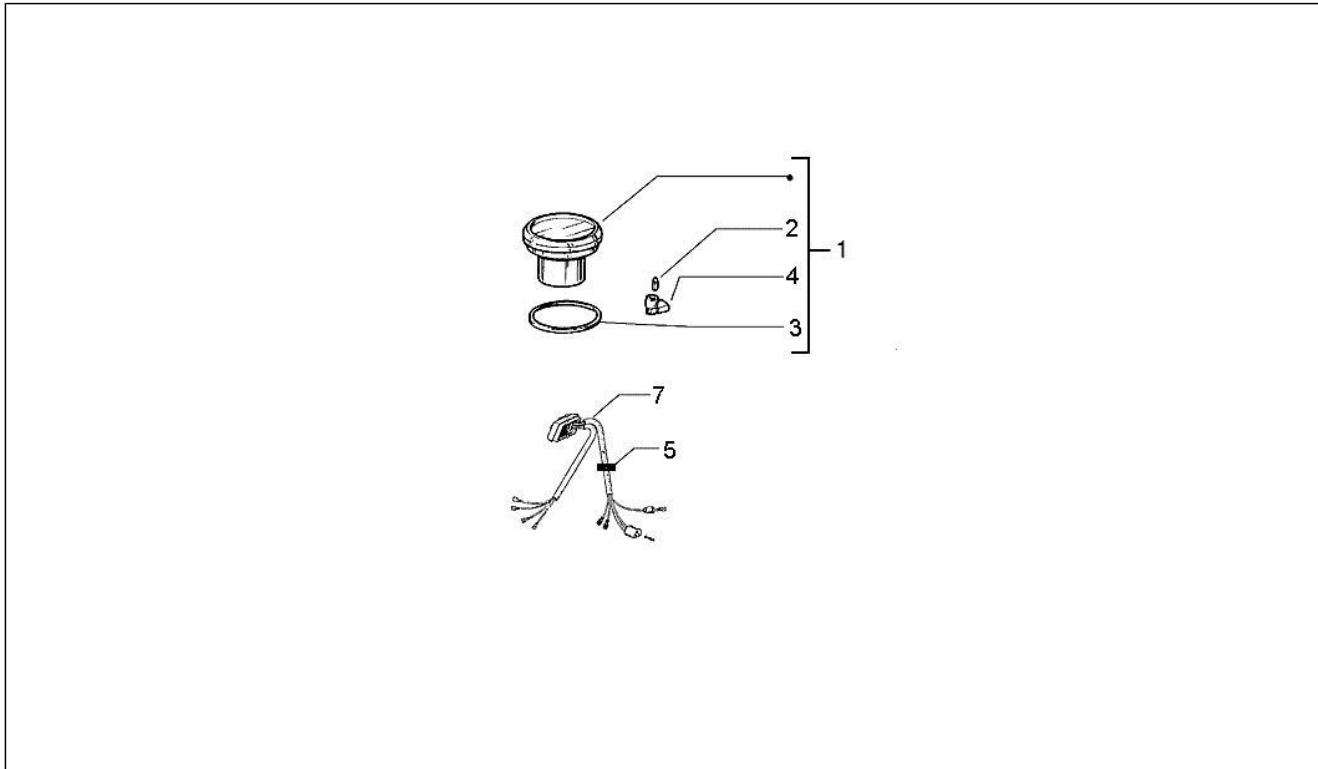

Gruppo	Manubrio/Sterzo
Codice	03.02
Descrizione	Gruppo strumenti - Cruscotto
Revisione	1

Pos.	Codice	Descrizione	Q.ta	Varianti
1	583074	Contakm	1	
2	164634	Lampada 12v-1.2w	5	
3	179230	Guarnizione	1	
4	214191	Portalampada	5	
5	145298	Fascetta a strappo L=180mm	1	
7	582964	Gr. cavetti cruscotto	1