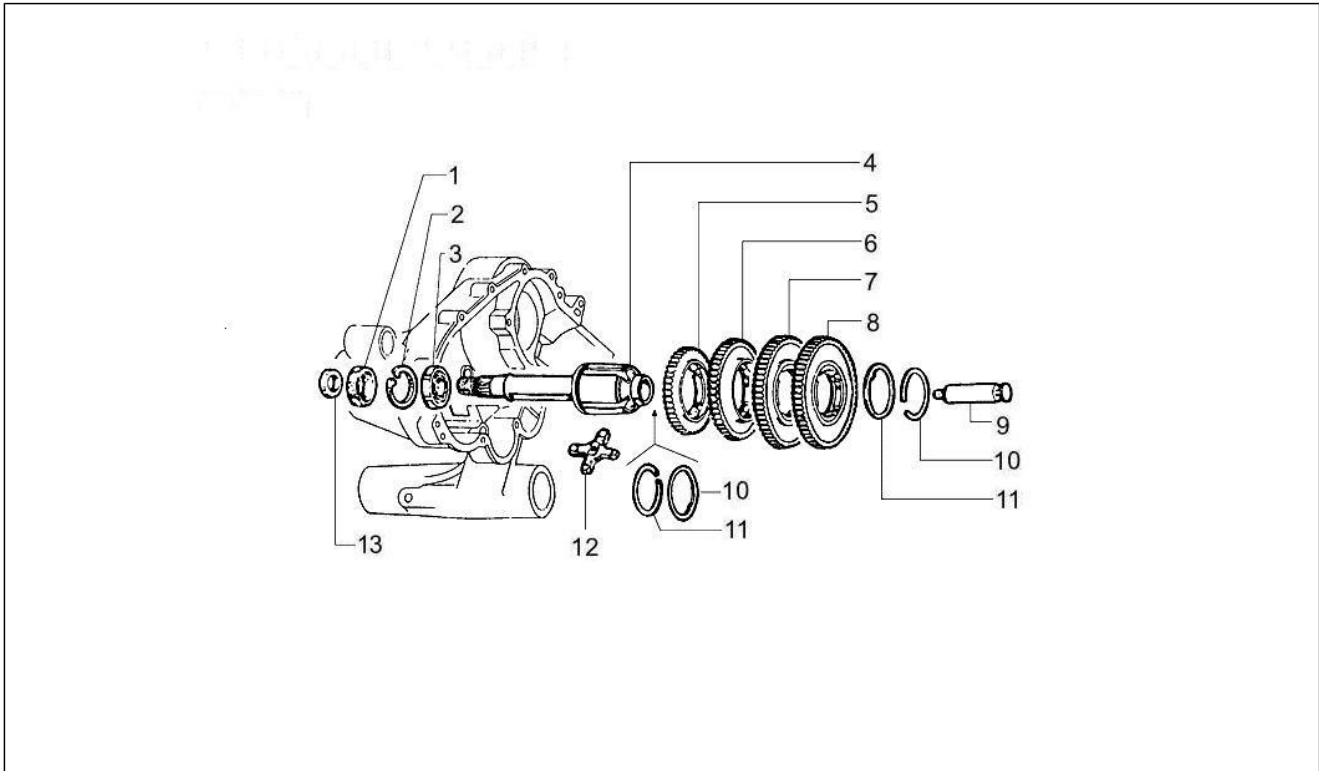

Gruppo	Motore
Codice	01.28
Descrizione	Trasmissione posteriore
Revisione	1

Pos.	Codice	Descrizione	Q.ta	Varianti
1	118058	Anello ten.	1	
2	006647	Anello Seeger	1	
3	434735	Cuscinetto 20x47x14	1	
4	2359081	Albero ingranaggio cambio	1	
5	2232294	Ingranaggio 4a velocita'	1	
6	2232334	Ingranaggio 3a velocita'	1	
7	1528054	Ingranaggio 2a velocita'	1	
8	2232264	Ingranaggio 1a velocita'	1	
9	2232324	Stelo comando marce	1	
10	009101	Anello elastico	2	
11	138393	Anello spallamento	1	
12	2232255	Crocera	1	
13	243154	Parapolvere	1