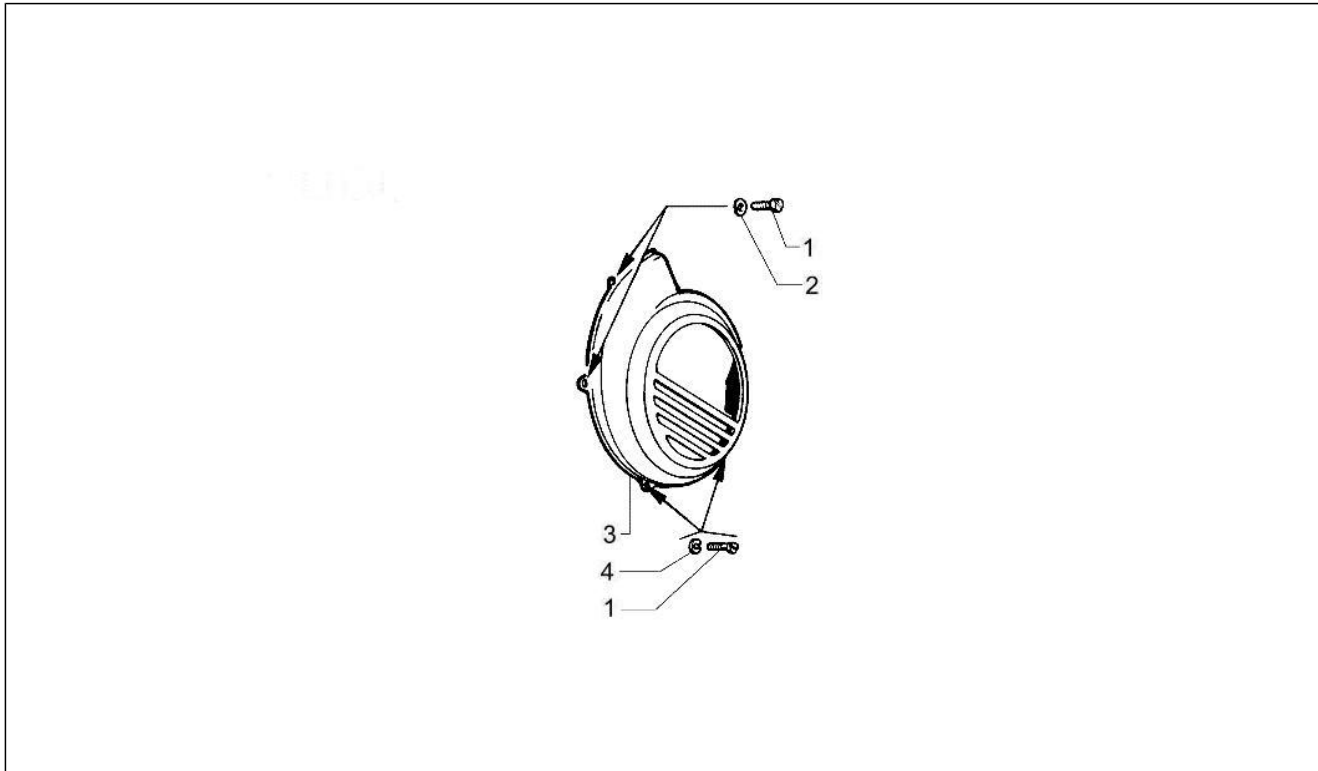

Gruppo	Motore
Codice	01.23
Descrizione	Coperchio volano magnete - Filtro olio
Revisione	1

Pos.	Codice	Descrizione	Q.ta	Varianti
1	015946	Vite	4	
2	016406	Rondella elastica 6,4x11,8x1	1	
3	2856075	Coperchio chiocciola	1	
4	078307	Rosetta	1