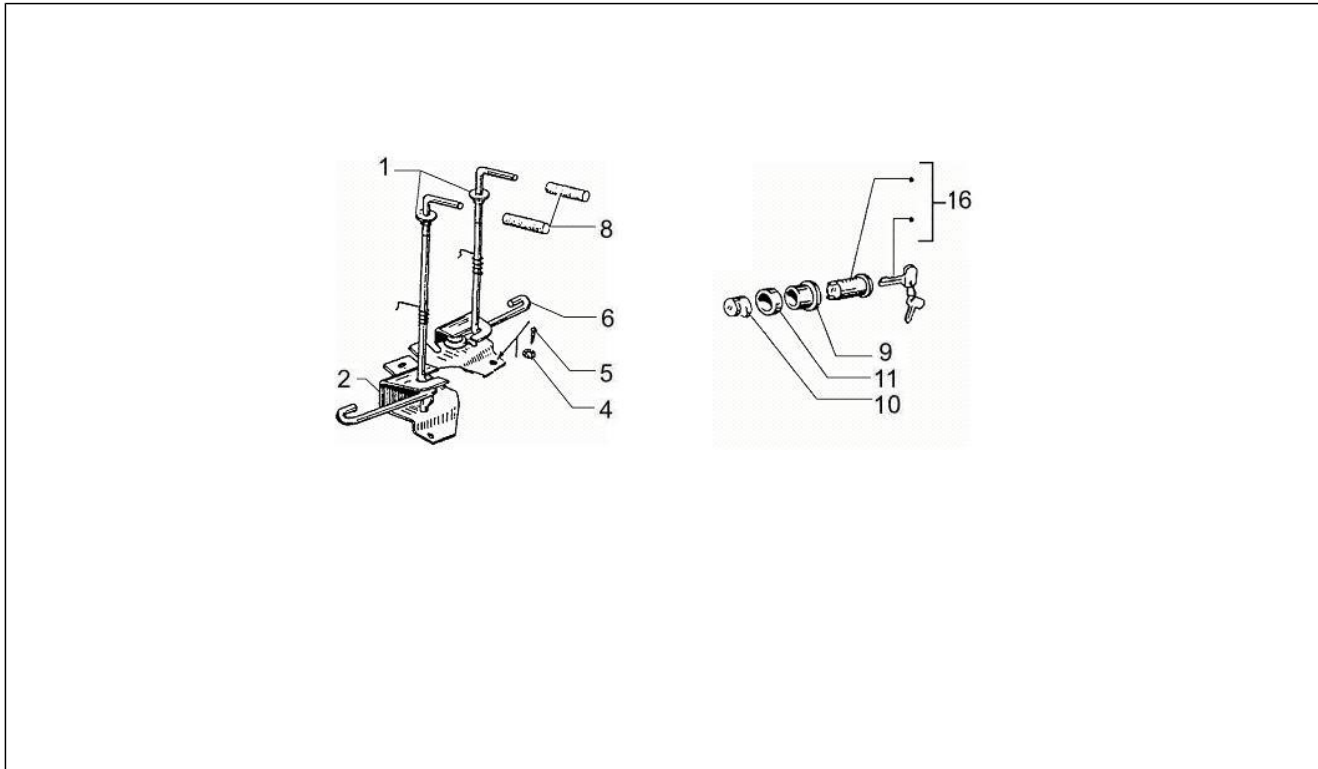

Gruppo	Telaio - Plastiche - Carrozzerie
Codice	02.46
Descrizione	Serrature
Revisione	1

Pos.	Codice	Descrizione	Q.ta	Varianti
1	178209	Boccola	2	
2	244093	Piastra	1	
4	012532	Rondella 5,3x10x0	9	
5	008265	Vite	4	
6	227229	Piastra	1	
8	178689	Guaina	2	
9	297777	Corpo serratura	1	
10	178563	Rondella	1	
11	178562	Blocchetto serratura	1	
16	179292	Gr. cilindretti	1