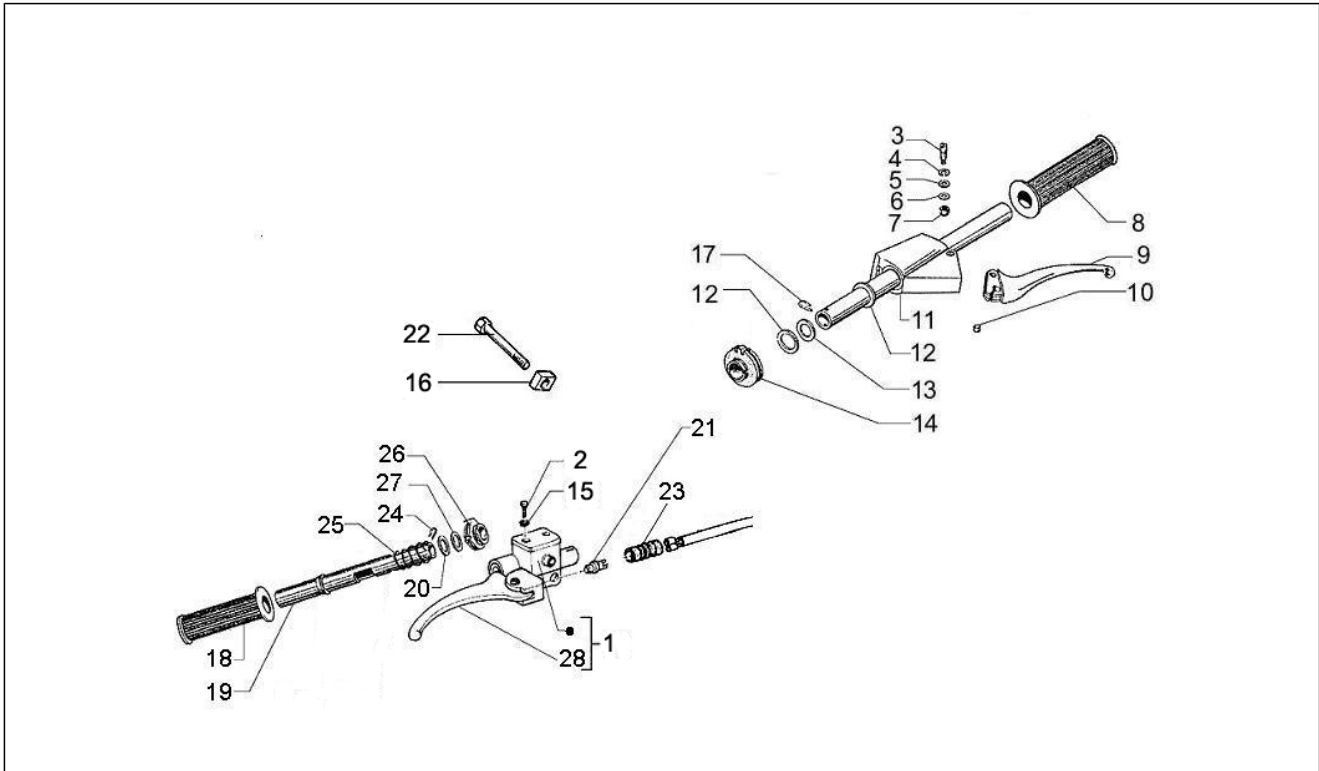

Gruppo	Manubrio/Sterzo
Codice	03.06
Descrizione	Manubrio - Pompe freno
Revisione	1

Pos.	Codice	Descrizione	Q.ta	Varianti
1	56219R	Pompa freno	1	
1	58572R	Pompa freno	1	
2	599009	Vite M8x20	2	
3	150235	Vite	1	
4	017492	Rondella	1	
5	097734	Rondella	1	
6	097733	Rondella piana $\varnothing 5,3 \times \varnothing 14 \times 1$	1	
7	012112	Dado	1	
8	CM083805	Manopola sx	1	
9	2425314	Leva freno	1	
10	018699	Terminale	1	
11	2193565	Tubo comando cambio	1	
12	101474	Rondella	2	
13	139890	Rondella	1	
14	139797	Puleggia com. cambio	1	
15	709047	Rondella elastica	2	
16	070620	Dado	1	
17	137267	Coppiglia	1	
18	CM083806	Manopola dx	1	
19	139778	Comando gas	1	
20	139890	Rondella	1	
21	642032	Pulsante stop	1	
22	655554	Vite TCEI M10x65	1	
23	327145	Soffietto	1	
24	137267	Coppiglia	1	
25	175369	Molla	1	
26	139796	Puleggia	1	
27	181762	Rondella	2