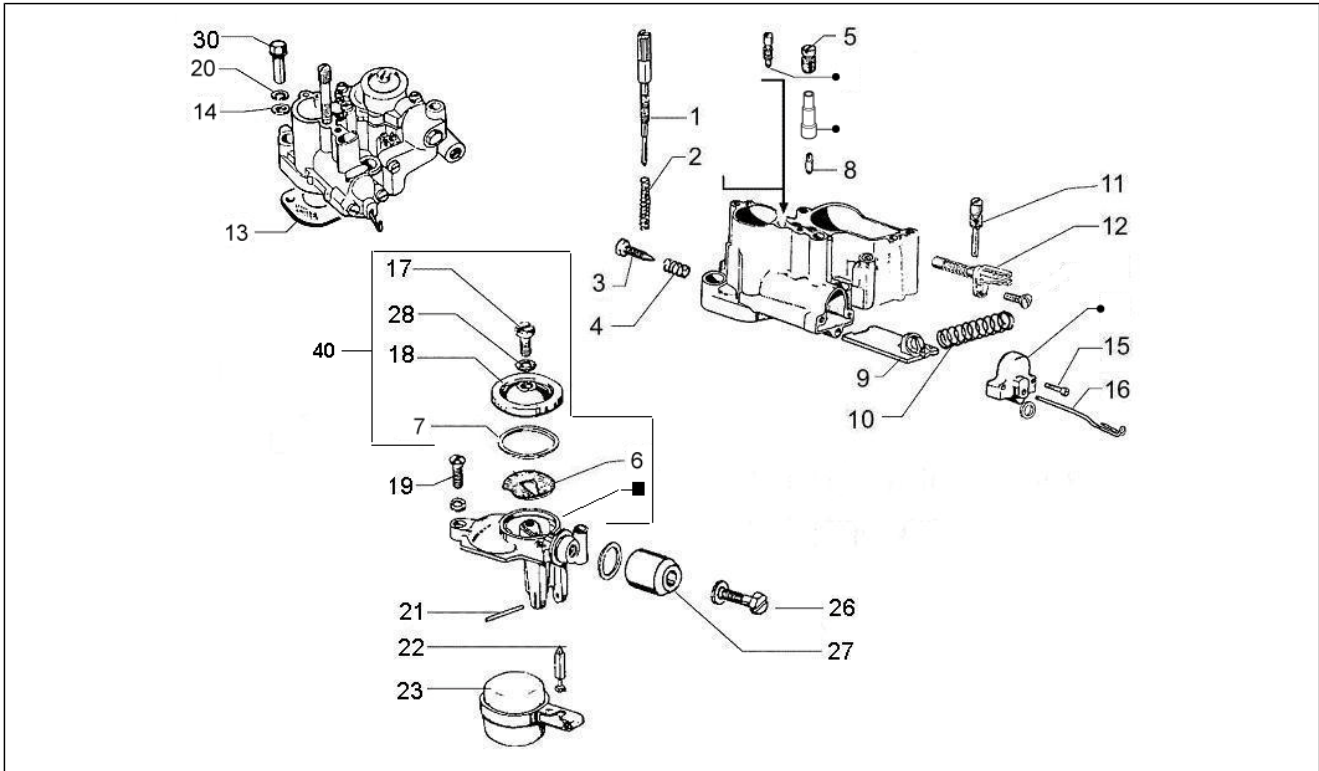

Gruppo	Motore
Codice	01.40
Descrizione	Componenti del carburatore
Revisione	1

Pos.	Codice	Descrizione	Q.ta	Varianti
1	085299	Vite	1	
2	026018	Molla	1	
3	239089	Vite	1	
4	085285	Molla	1	
5	193870	Calibratore	1	
6	082931	Filtro benzina	1	
7	154754	Serie guarnizioni paraoli	1	
8	086947	Getto massimo	1	
9	198970	Valvola gas	1	
10	085304	Molla	1	
11	092712	Getto starter	1	
12	241089	Dispositivo starter	1	
13	B013740	Guarnizione	1	
14	013762	Rondella	2	
15	018572	Bullone	2	
16	113010	Tirante	1	
17	AP8222645	Vite fiss.pipetta	1	
18	082933	Tappo	1	
19	092395	Vite	1	
20	016409	Rondella	2	
21	085291	Perno	1	
22	247652	Spillo	1	
23	085293	Galleggiante	1	
26	AP8106795	Vite fissaggio pipetta	1	
27	085295	Pipetta	1	
28	242277	Guarnizione	1	
30	239265	Vite	2	
40	242275	Coperchio vaschetta compl.	1