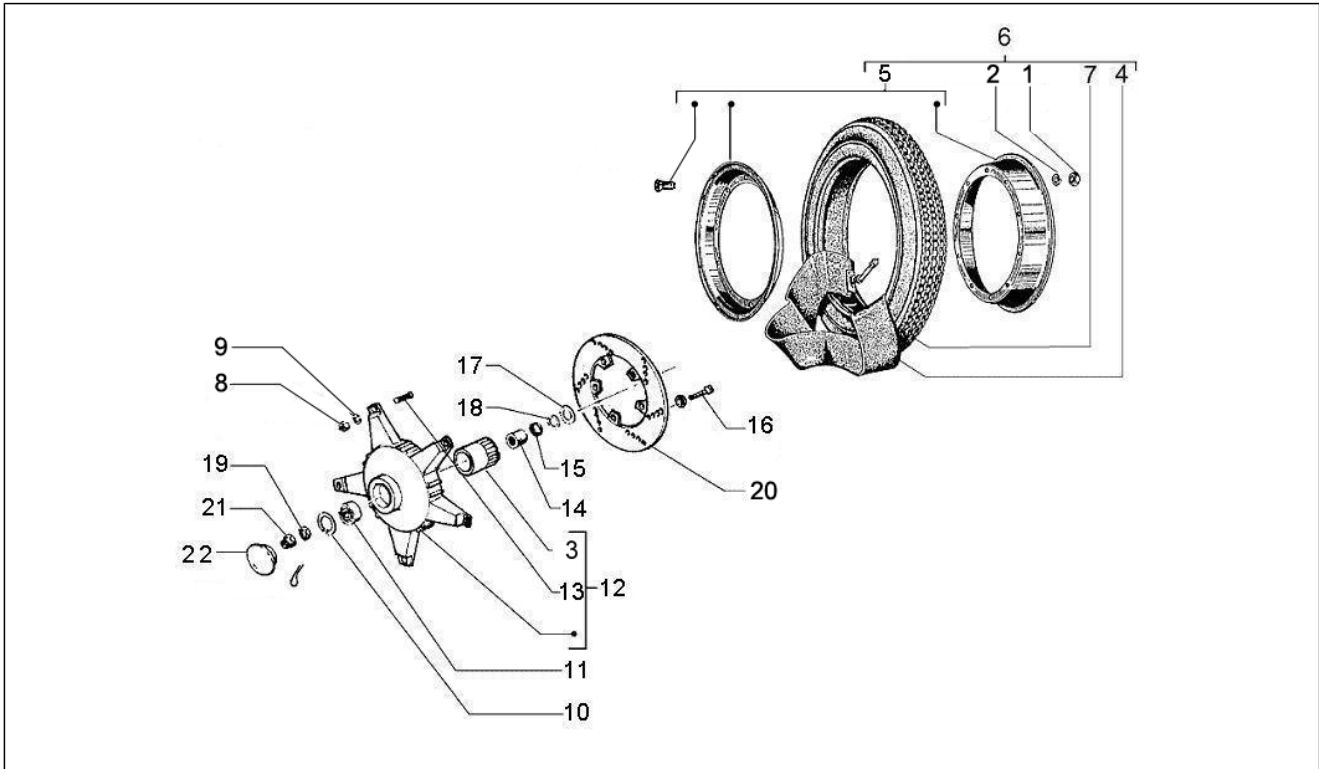

Gruppo	Sospensioni - Ruote
Codice	04.11
Descrizione	Ruota anteriore
Revisione	1

Pos.	Codice	Descrizione	Q.ta	Varianti
1	020108	Dado M8x6,5	5	
2	016408	Rosetta elastica 13,75x8,15x4,5	5	
3	563873	Corona	1	
4	240241	Camera d'aria	1	
5	0846315	Cerchione completo	1	
6	597452	Ruota completa	1	
7	597453	Pneumatico 3,5x10" Michelin	1	
8	020008	Dado M8	5	
9	667059	Rondella elastica	5	
10	006635	Anello elastico	1	
11	177610	Cuscinetto	1	
12	563762	Tamburo freno	1	
13	229796	Prigioniero	5	
14	177442	Astuccio a rullini	1	
15	177443	Anello di tenuta	1	
16	271147	Vite TBEI M6x20	5	
17	177414	Rondella	1	
18	006422	Anello	1	
19	021114	Dado	1	
20	56395R	Disco freno	1	
21	177609	Cappellotto	1	
22	197983	Tappo	1