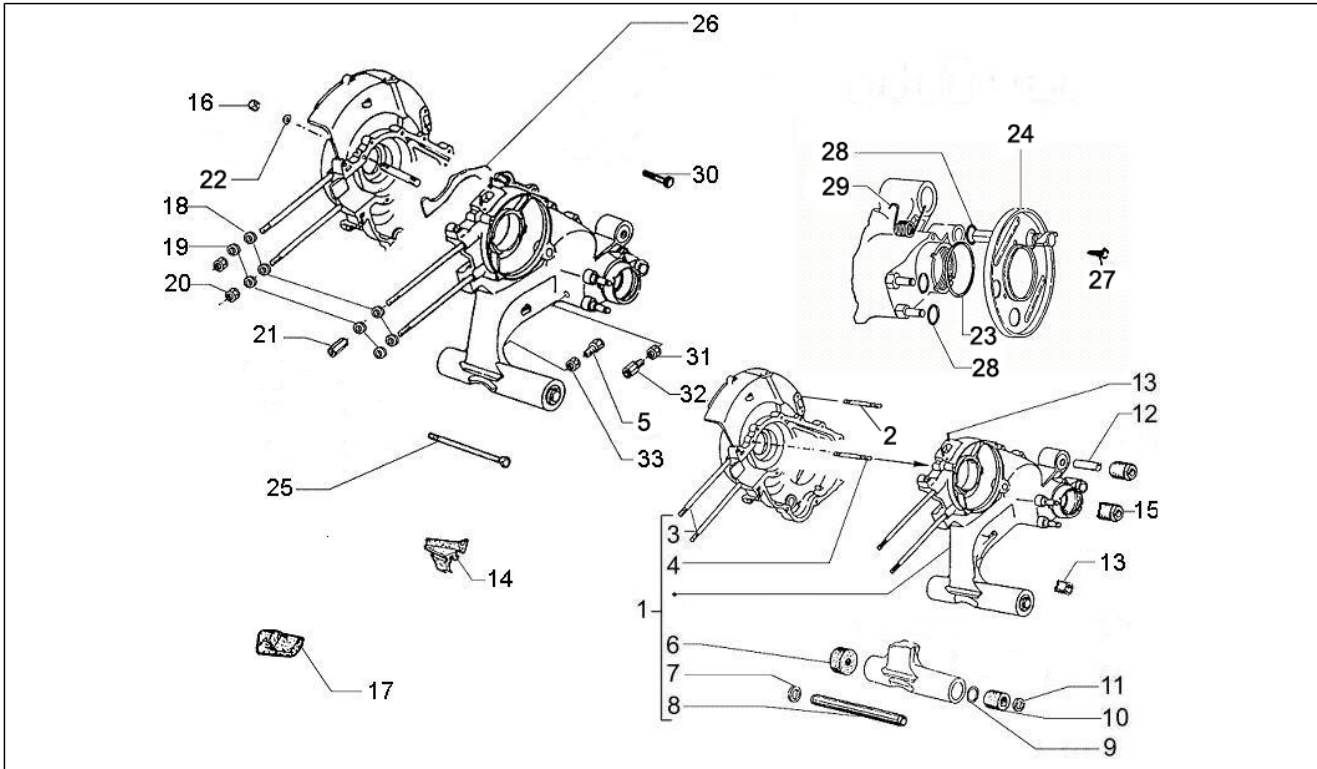

Gruppo	Motore
Codice	01.05
Descrizione	Carter
Revisione	1

Pos.	Codice	Descrizione	Q.ta	Varianti
1	8410315	Carter completo	1	
2	011288	Prigioniero	4	
3	150656	Prigioniero	4	
4	003972	Prigioniero	3	
5	156400	Vite reg.	1	
6	059589	Anello	1	
7	047945	Anello	1	
8	047944	Tubo	1	
9	059590	Anello	1	
10	059588	Anello	1	
11	048988	Anello	1	
12	223604	Distanziale	1	
13	484993	Grano di riferimento	1	
14	146129	Aletta	1	
15	174514	Guscio	1	
16	020107	Dado	12	
17	178338	Tampone	2	
18	003057	Rondella	4	
19	006977	Rondella	4	
20	020107	Dado	3	
21	238969	Dado	1	
22	006977	Rondella	12	
23	078163	Guarnizione	1	
24	0784825	Disco parapolvere	1	
25	008419	Bullone	1	
25	014565	Bullone	1	
26	8013737	Guarnizione semicarter	1	
27	121668	Vite	3	