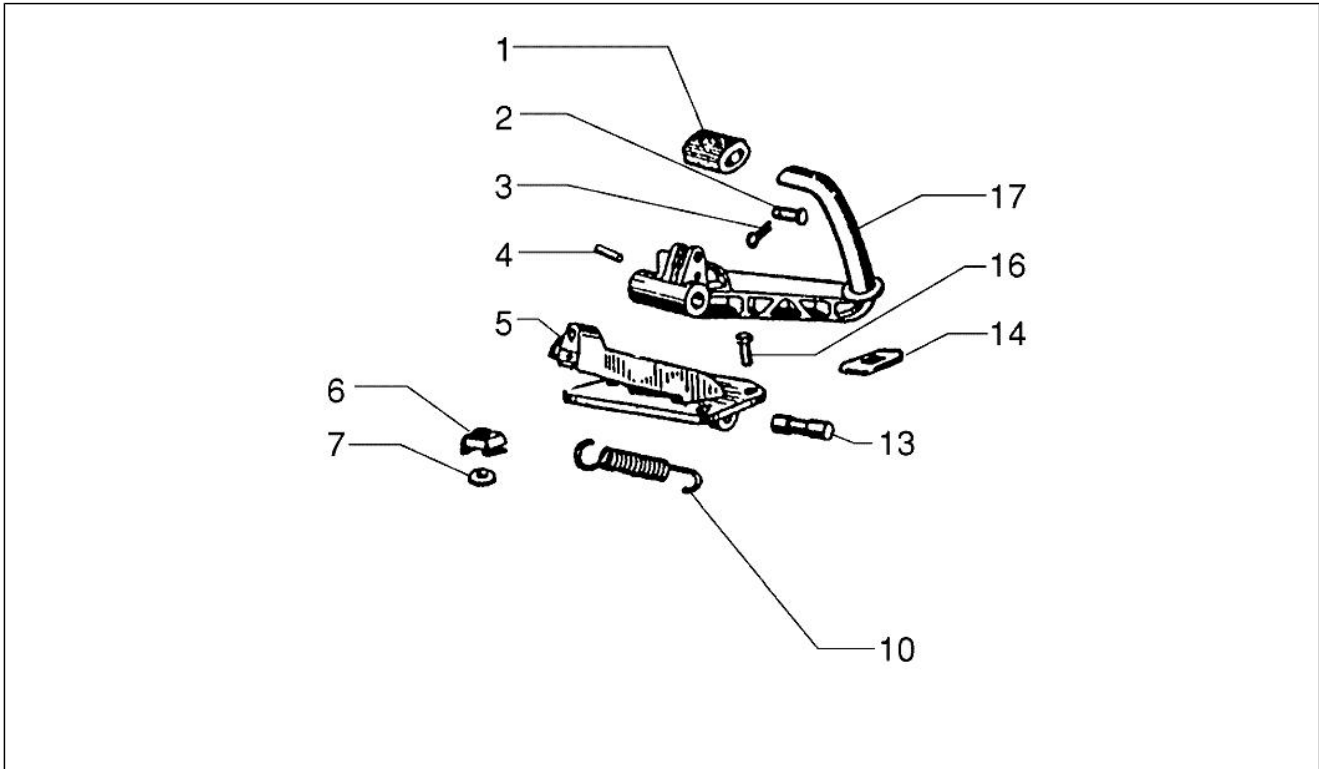

Gruppo	Impianto frenante - Trasmissioni
Codice	05.05
Descrizione	Pedaliera - Leve
Revisione	1

Pos.	Codice	Descrizione	Q.ta	Varianti
1	266299	Protezione	1	
2	071165	Perno	1	
3	012761	Coppiglia	1	
4	008818	Spina conica	1	
5	1384746	Supporto pedale	1	
6	182872	Dado	1	
7	003056	Rondella piana 6,4x12x1	11	
10	070994	Molla richiamo	1	
13	183124	Perno	1	
14	194380	Guarnizione	1	
16	031091	Vite TE M6x22	2	
17	182049	Leva freno	1