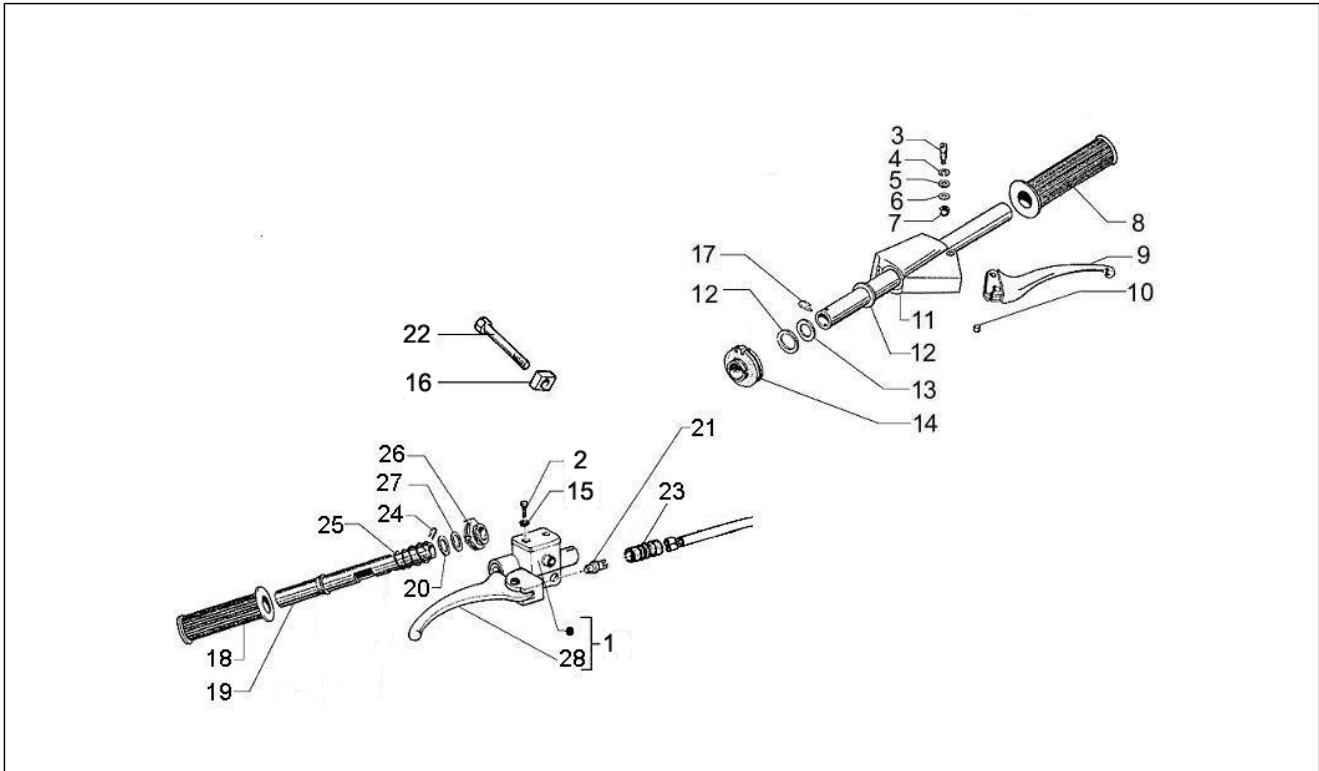

Gruppo	Manubrio/Sterzo
Codice	03.06
Descrizione	Manubrio - Pompe freno
Revisione	1

Pos.	Codice	Descrizione	Q.ta	Varianti
28	646805	Leva freno (Grimeca)	1	
28	646806	Leva freno (Heng T.)	1