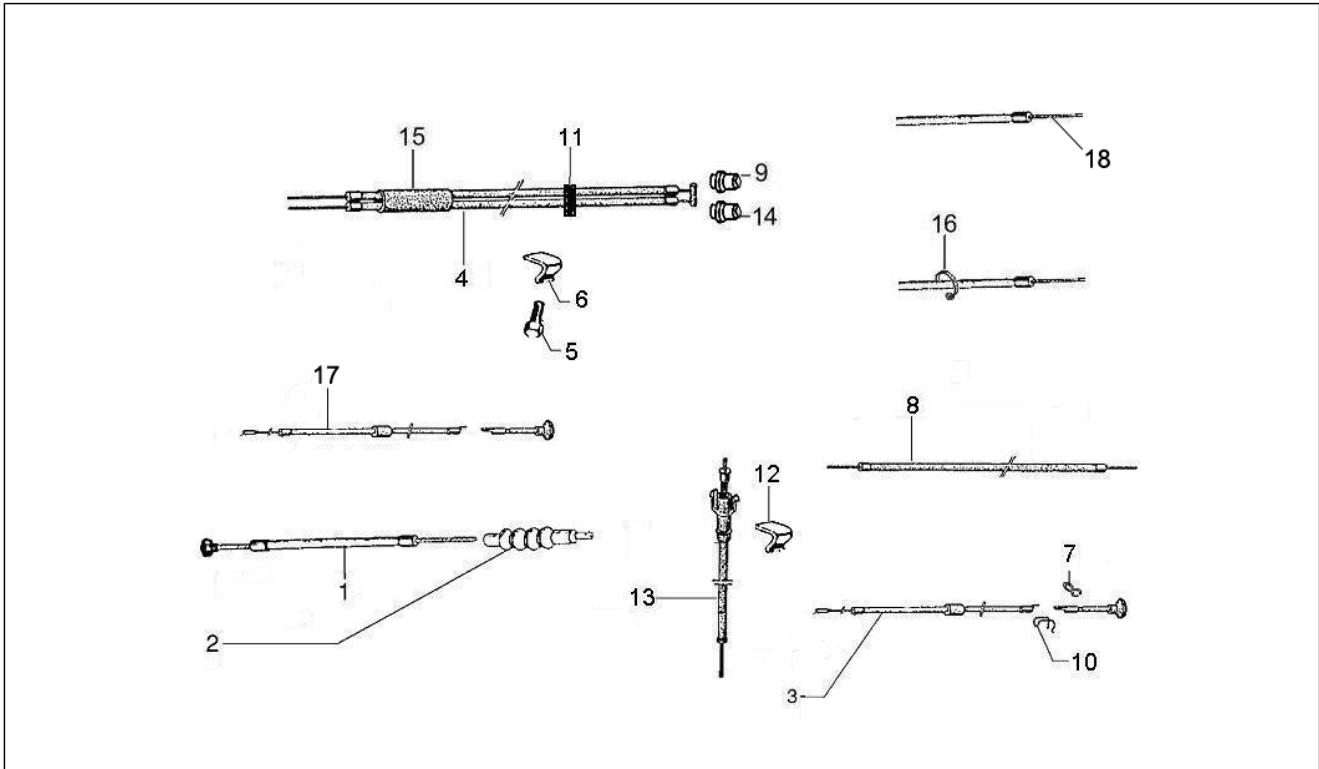

Gruppo	Impianto frenante - Trasmissioni
Codice	05.03
Descrizione	Trasmissioni
Revisione	1

Pos.	Codice	Descrizione	Q.ta	Varianti
1	272606	Trasmissione frizione	1	
2	156401	Protezione	1	
3	667208	Trasmissione starter	1	
4	646566	Trasmissione comando cambio	2	
5	015946	Vite	1	
6	269273	Fascetta	1	
7	050207	Molletta	1	
8	667181	Trasmissione comando gas	1	
9	580906	Terminale	2	
10	183321	Molla	1	
11	152210	Fascetta	1	
12	601102	Piastrina	1	
13	601105	Trasmissione conta Km	1	
14	580908	Terminale	1	
15	090541	Tubetto	1	
16	145298	Fascetta a strappo L=180mm	2	
17	090574	***TIRANTE CON POMELLO	1	
18	191804	Trasmissione freno	1