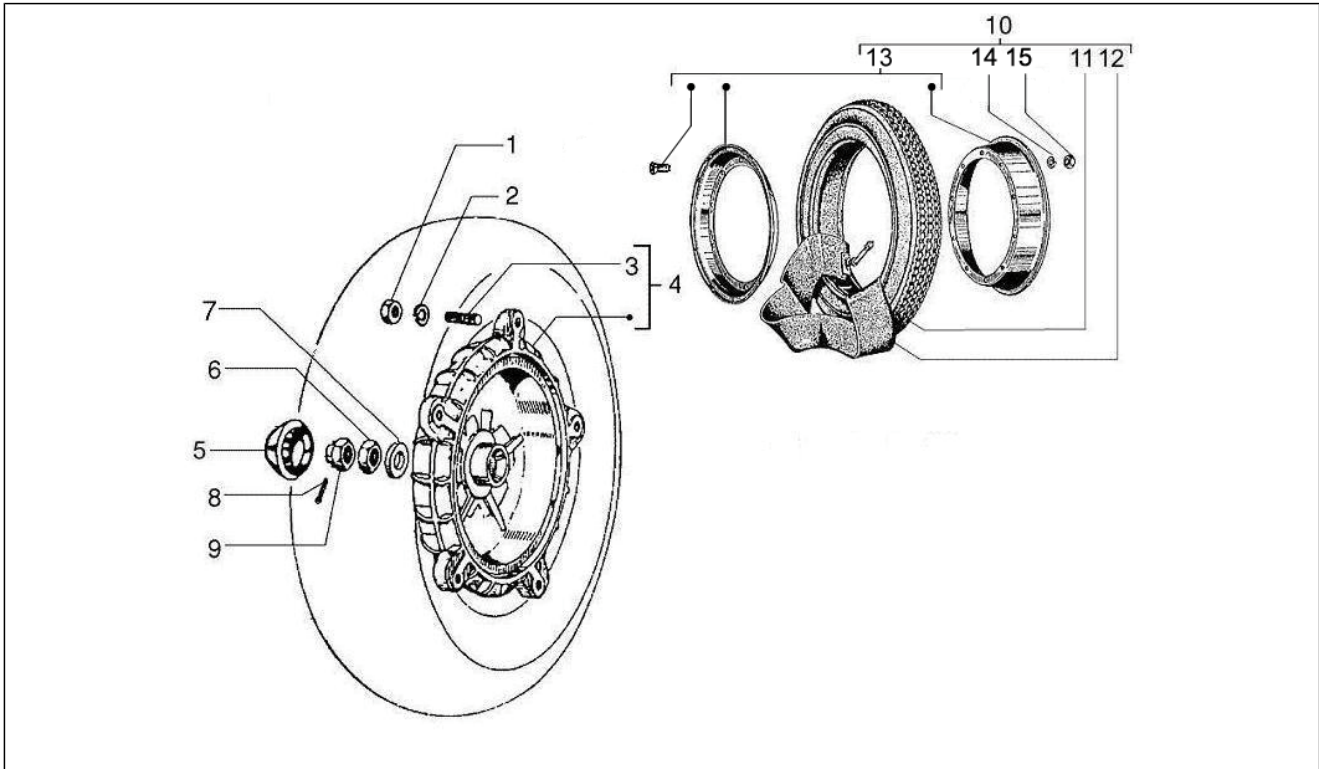

Gruppo	Sospensioni - Ruote
Codice	04.12
Descrizione	Ruota posteriore
Revisione	1

Pos.	Codice	Descrizione	Q.ta	Varianti
1	020008	Dado M8	5	
2	667059	Rondella elastica	5	
3	229796	Prigioniero	5	
4	2427724	Tamburo freno posteriore	1	
5	415519	Tappo	1	
6	563728	Dado M16x13	1	
7	827708	Rondella piana	1	
8	012789	Copiglia	1	
9	194423	Cappello ferma dado	1	
10	597452	Ruota completa	1	
11	597453	Pneumatico 3,5x10" Michelin	1	
12	240241	Camera d'aria	1	
13	0846315	Cerchione completo	1	
14	016408	Rosetta elastica 13,75x8,15x4,5	5	
15	020108	Dado M8x6,5	5