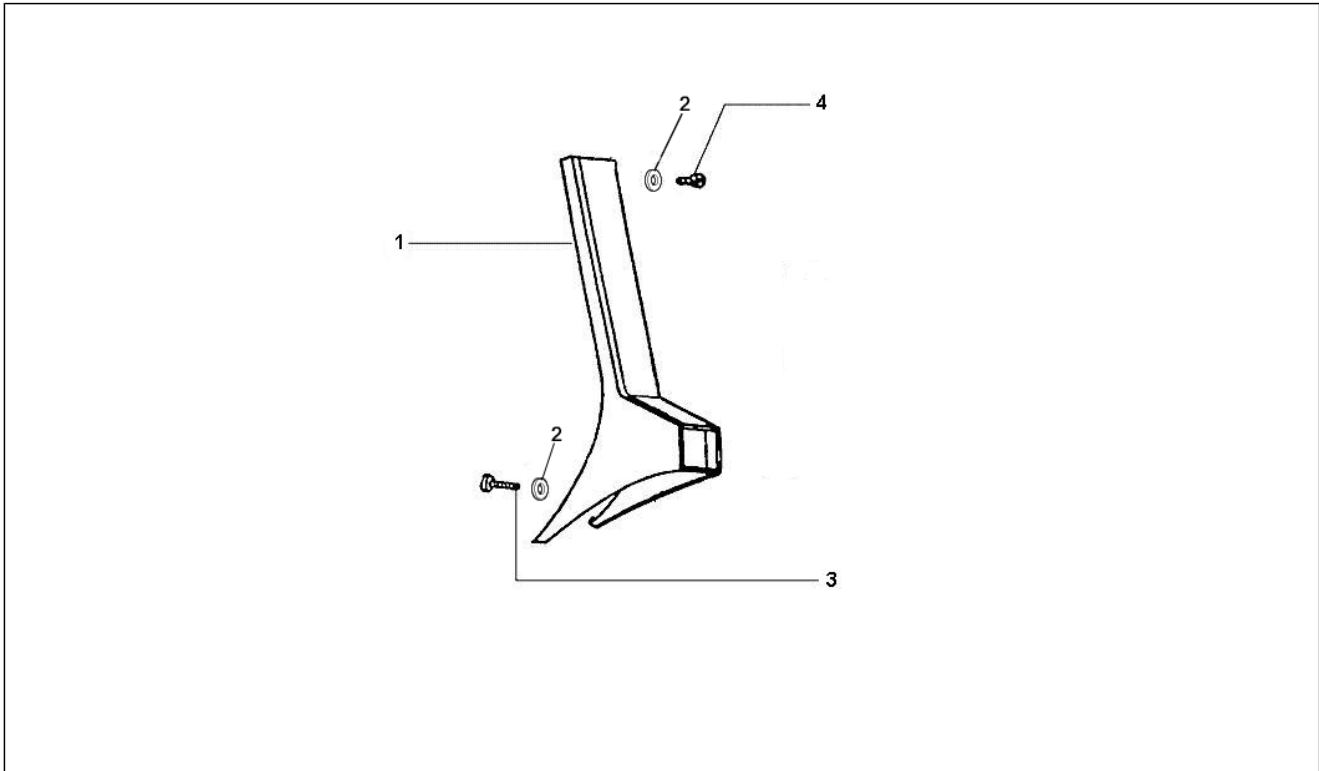

Gruppo	Telaio - Plastiche - Carrozzerie
Codice	02.36
Descrizione	Coperture anteriori - Paraspruzzi
Revisione	1

Pos.	Codice	Descrizione	Q.ta	Varianti
1	6727925	Copristerzo	1	
2	003055	Rondella piana 5,4x10x0,8	3	
3	015911	Vite autofilettante 4,2x16	2	
4	008372	Vite d3,5x13	1