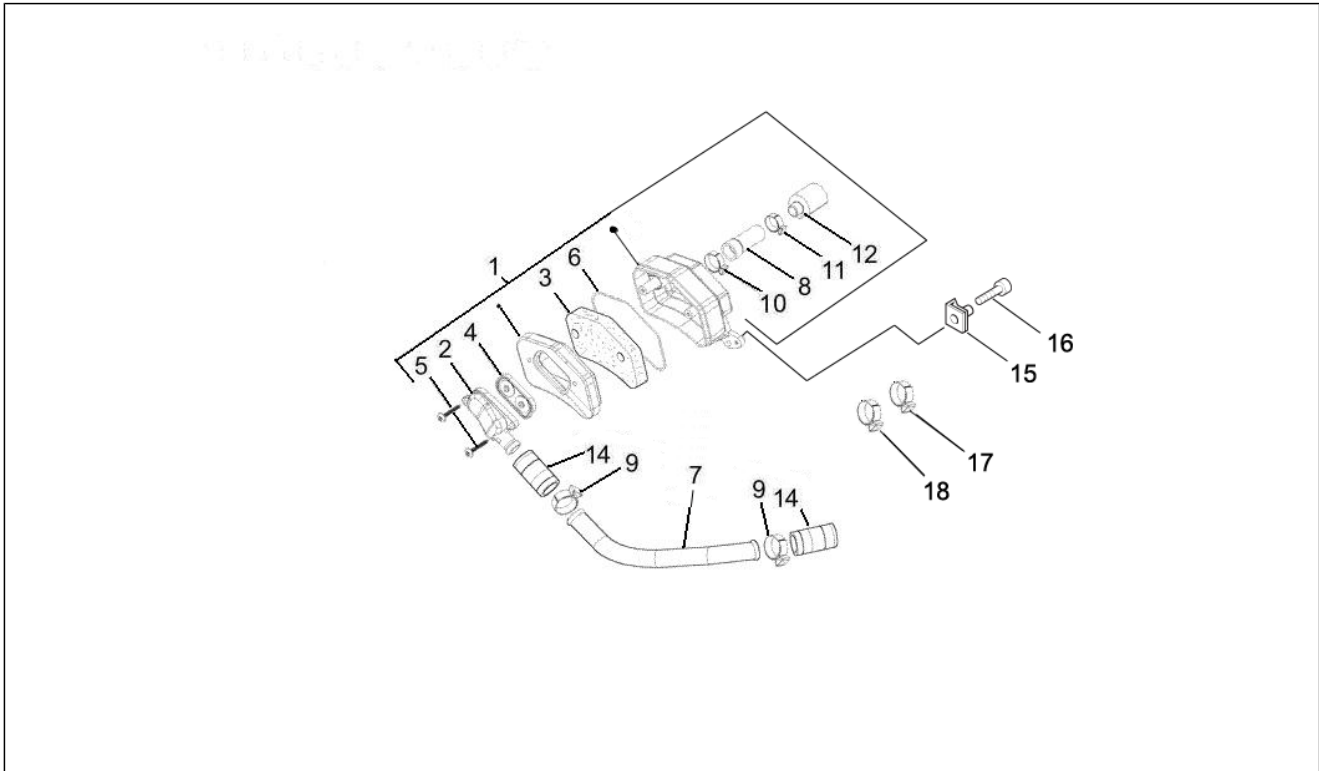

Gruppo	Motore
Codice	01.46
Descrizione	Scatola aria secondaria
Revisione	1

Pos.	Codice	Descrizione	Q.ta	Varianti
1	8439575	Scatola s.a.s.	1	
2	827209	Coperchio sas	1	
3	486942	Filtro sas	1	
4	82758R	Membrana	1	
5	478533	Vite autof.	2	
6	486943	Guarnizione	1	
7	844165	Tubo	1	
8	843714	Tubo	1	
9	827444	Fascetta	2	
10	CM001905	Fascetta stringitubo	1	
11	CM001904	Fascetta stringitubo	1	
12	832620	Tappo filtro	1	
14	827443	Manicotto	2	
15	248419	Piastrina elastica m5	1	
16	259151	Vite M5x16	1	
17	564014	Fascetta	1	
18	827444	Fascetta	2