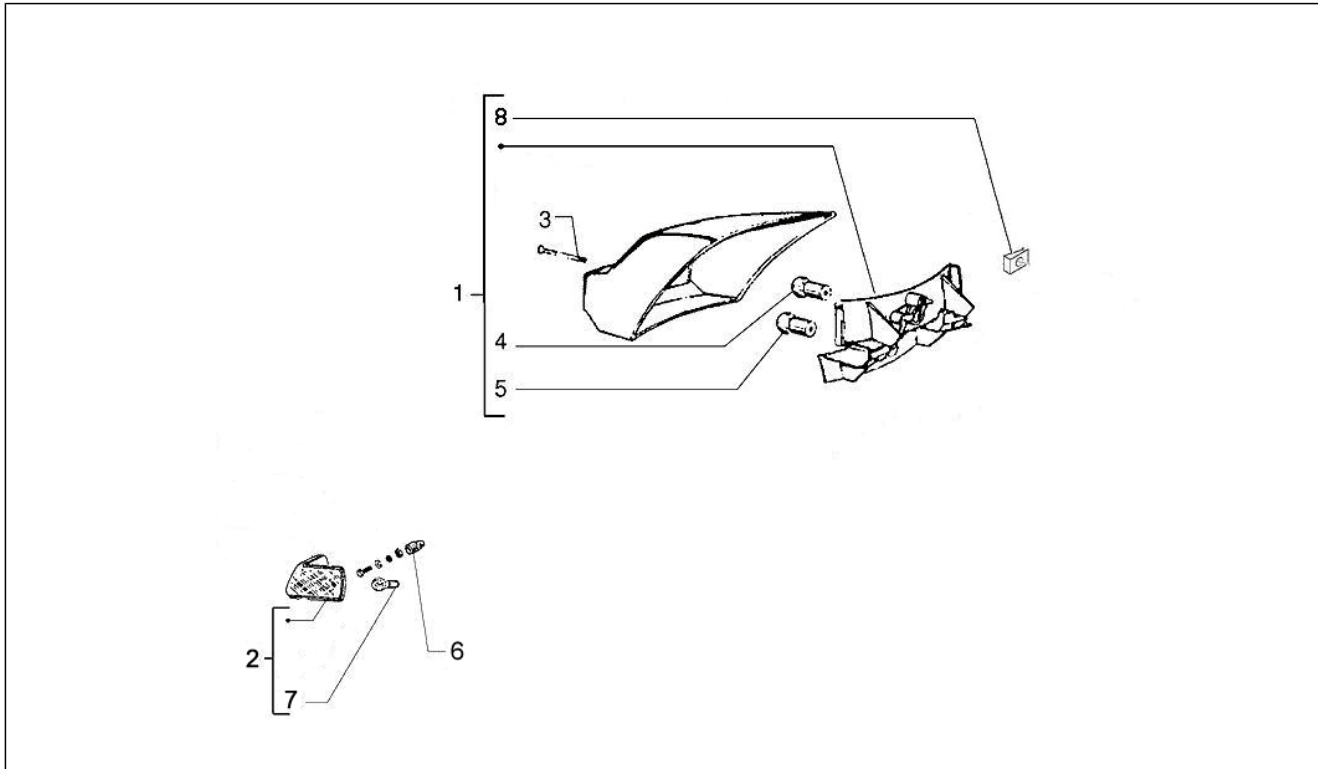

Gruppo	Impianto elettrico
Codice	06.04
Descrizione	Fanaleria posteriore - Indicatori di direzione
Revisione	1

Pos.	Codice	Descrizione	Q.ta	Varianti
1	58269R	Fanale posteriore	1	
1	583081	Fanale	1	
2	638763	Indicatore direz.	1	
2	638764	Indicatore direz.	1	
3	015994	Vite TCB 3,5x19*	2	
4	181746	Lampada 12V-10W	1	
5	181747	Lampadina 12v-5w	1	
6	230320	Cappuccio	2	
7	584004	Lampada	1	
8	254485	Piastrina elastica M6	1