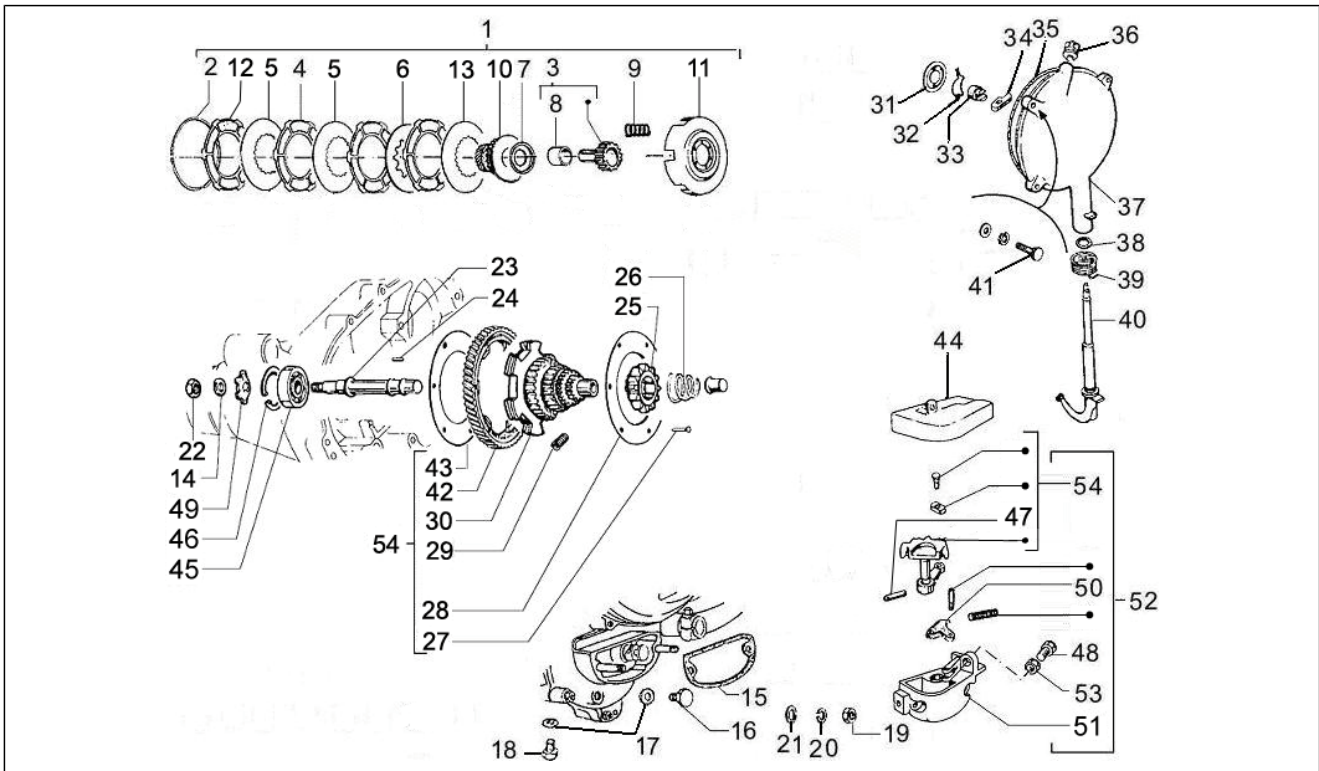

Gruppo	Motore
Codice	01.31
Descrizione	Componenti del cambio
Revisione	1

Pos.	Codice	Descrizione	Q.ta	Varianti
29	078853	Molla	6	
30	2362224	Ingranaggio multiplo	1	
31	215809	Piattello	1	
32	014457	Anello	1	
33	0898582	Rallino	1	
34	083806	Levetta	1	
35	017781	Guarnizione	1	
36	0193014	Sfiatatoio	1	
37	1139954	Coperchio frizione	1	
38	006708	Guarnizione	1	
39	046740	Molla	1	
40	0979844	Leva	1	
41	018639	Vite TE M6x20	3	
42	174825	Corona dentata	1	
43	07737001	Anello spallamento	1	
44	138865	Coperchio	1	
45	030209	Cuscinetto a sfere	1	
46	006642	Anello Seeger	1	
47	013010	Spina	1	
48	090527	Vite	1	
49	016305	Rondella	1	
50	285452	Staffa p.rullo compl.	1	
51	2854751	Supporto	1	
52	196585	Supporto comando cambio completo	1	
53	020105	Dado	1	
54	174735A	Ingranaggio elastico	1	
54	1965846	Settore	1