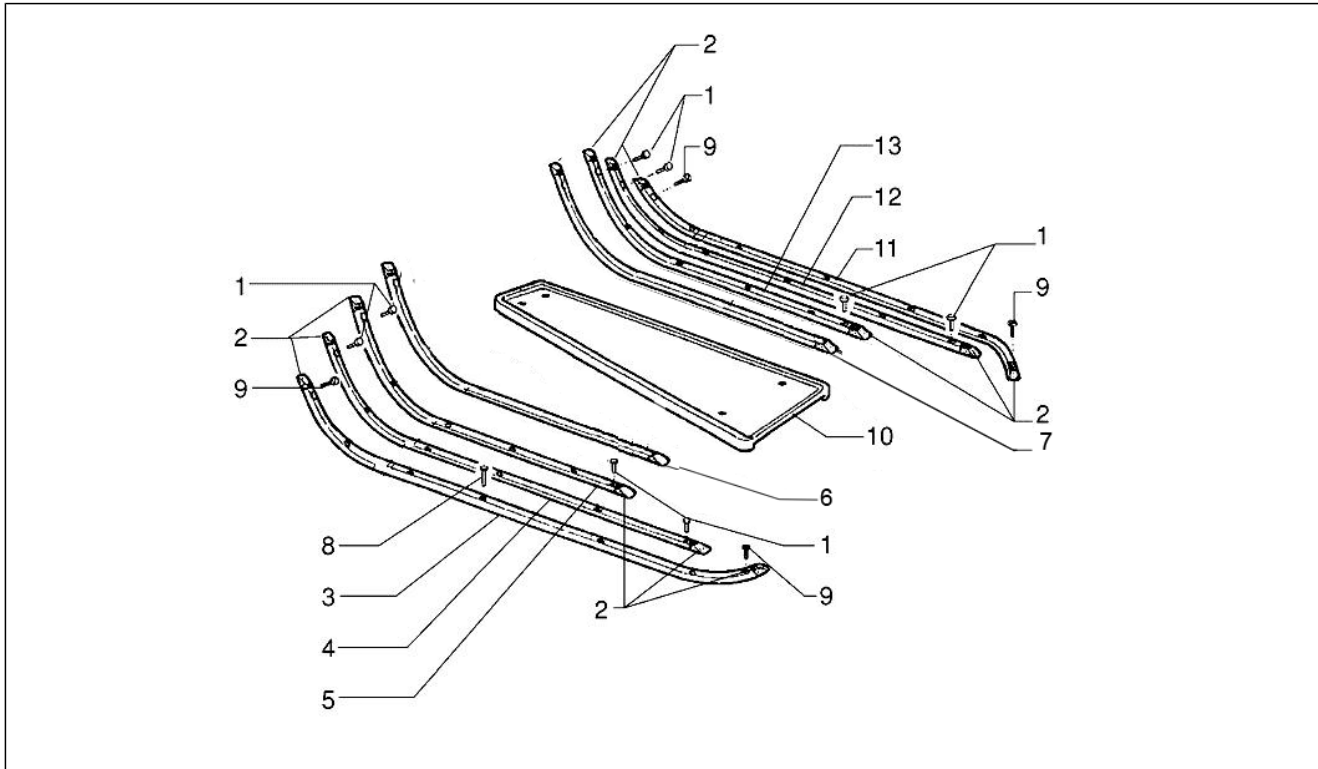

Gruppo	Telaio - Plastiche - Carrozzerie
Codice	02.31
Descrizione	Copertura centrale - Pedane
Revisione	1

Pos.	Codice	Descrizione	Q.ta	Varianti
1	182144	Rivetto	8	
2	182174	Terminale	12	
3	1797764	Striscia sinistra	1	
4	179778	Striscia	1	
5	179780	Striscia	1	
6	673199	Listello di protezione sinistro	1	
7	673200	Listello di protezione destro	1	
8	258826	Rivetto	26	
9	182302	Rivetto	4	
10	6732010090	Pedana	1	
11	1797754	Striscia destra	1	
12	179777	Striscia	1	
13	179779	Striscia	1