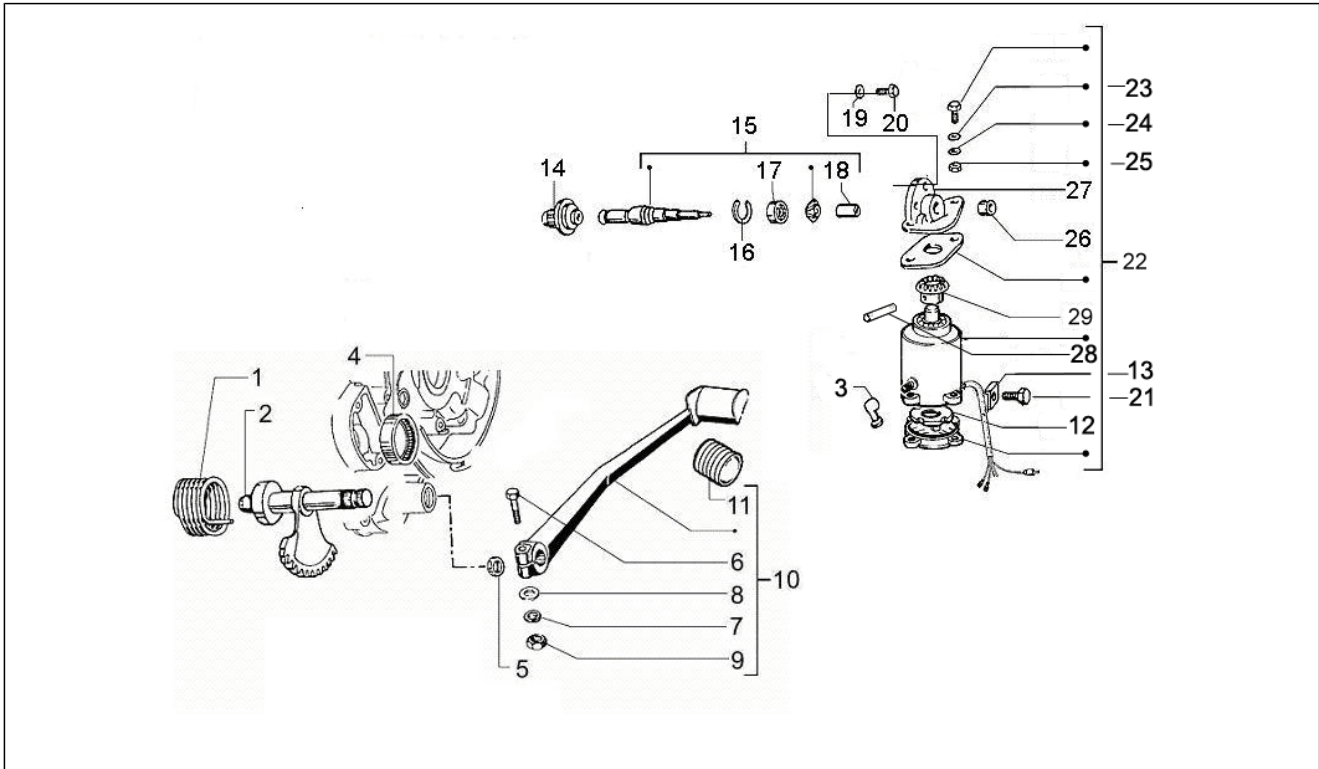

Gruppo	Motore
Codice	01.20
Descrizione	Avviamento - Avviamento elettrico
Revisione	1

Pos.	Codice	Descrizione	Q.ta	Varianti
27	239851	Scatola di rinvio compl.	1	
28	240997	Spina	1	
29	225878	Pignone	1