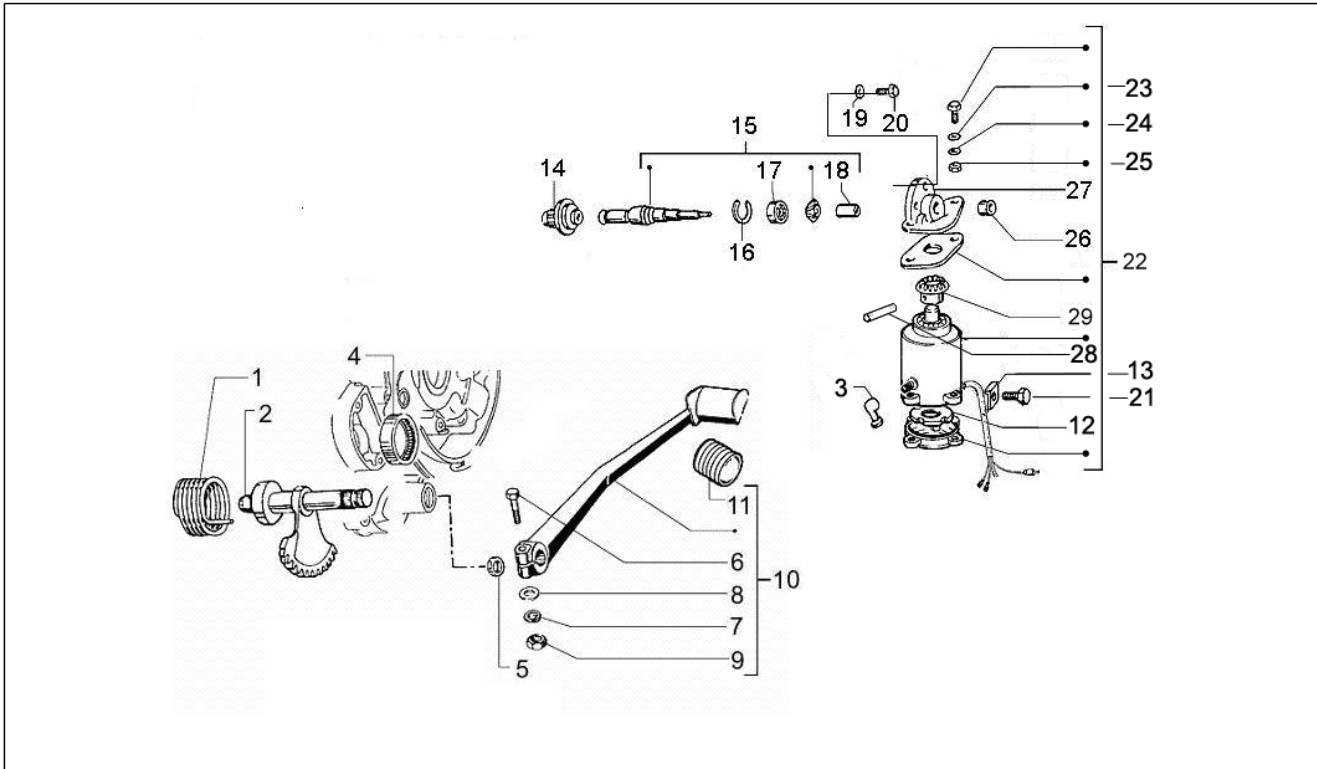

Gruppo	Motore
Codice	01.20
Descrizione	Avviamento - Avviamento elettrico
Revisione	1

Pos.	Codice	Descrizione	Q.ta	Varianti
1	047218	Molla	1	
2	148570	Settore	1	
3	217421	Cappuccio	1	
4	106956	Astuccio	1	
5	006721	Guarnizione	1	
6	015861	Vite	1	
7	016408	Rosetta elastica 13,75x8,15x4,5	1	
8	003038	Rondella piana 8,4x18x2	1	
9	020008	Dado M8	1	
10	1743125	Leva messa in moto	1	
11	241004	Protezione	1	
12	225564	Spazzole	1	
13	271451	Fascetta	1	
14	248293	Pignone	1	
15	249336	Alberino	1	
16	006628	Anello elastico	1	
17	179514	Cuscinetto	1	
18	225170	Boccolo	1	
19	016406	Rondella elastica 6,4x11,8x1	1	
20	031086	Vite m6x12	1	
21	297498	Vite autofilettante M3,5x13	1	
22	249235	Motorino avv.	1	
22	B017114	Motorino avviamento cpl.	1	
23	003058	Rosetta piana 15x8,4x1,5	3	
24	016408	Rosetta elastica 13,75x8,15x4,5	3	
25	020108	Dado M8x6,5	3	
26	179510	Astuccio	1	
27	179516	Scatola	1