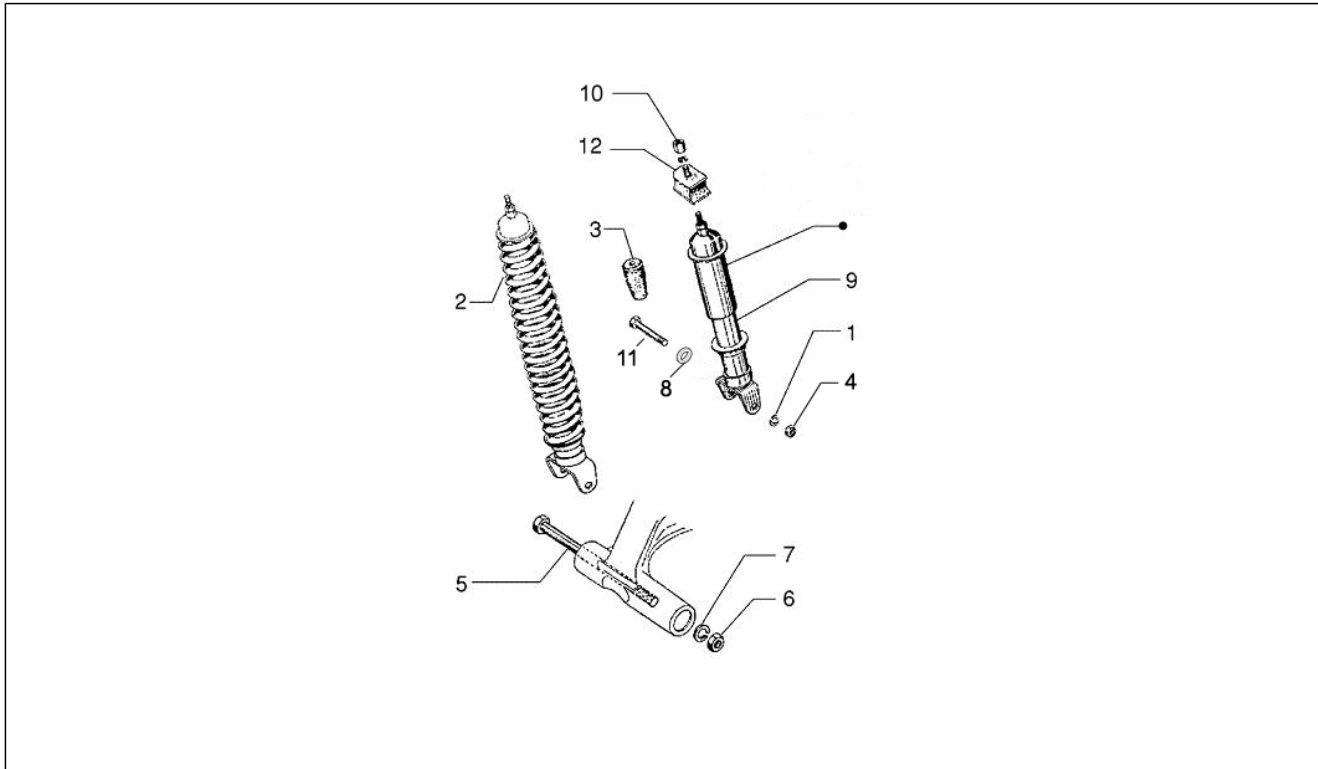

Gruppo	Sospensioni - Ruote
Codice	04.10
Descrizione	Sospensione posteriore - Ammortizzatore/i
Revisione	1

Pos.	Codice	Descrizione	Q.ta	Varianti
1	667060	Rondella elastica	1	
2	179108	Molla	1	
3	137389	Tampone	1	
4	020210	Dado	1	
5	081803	Bullone	1	
6	021214	Dado	1	
7	667062	Rondella elastica	1	
8	667061	Rondella elastica	1	
9	58571R	Ammortizzatore posteriore completo	1	
10	020008	Dado M8	1	
11	030102	Vite M10	1	
11	030103	Vite M10x70	1	
12	060536	Supporto	1