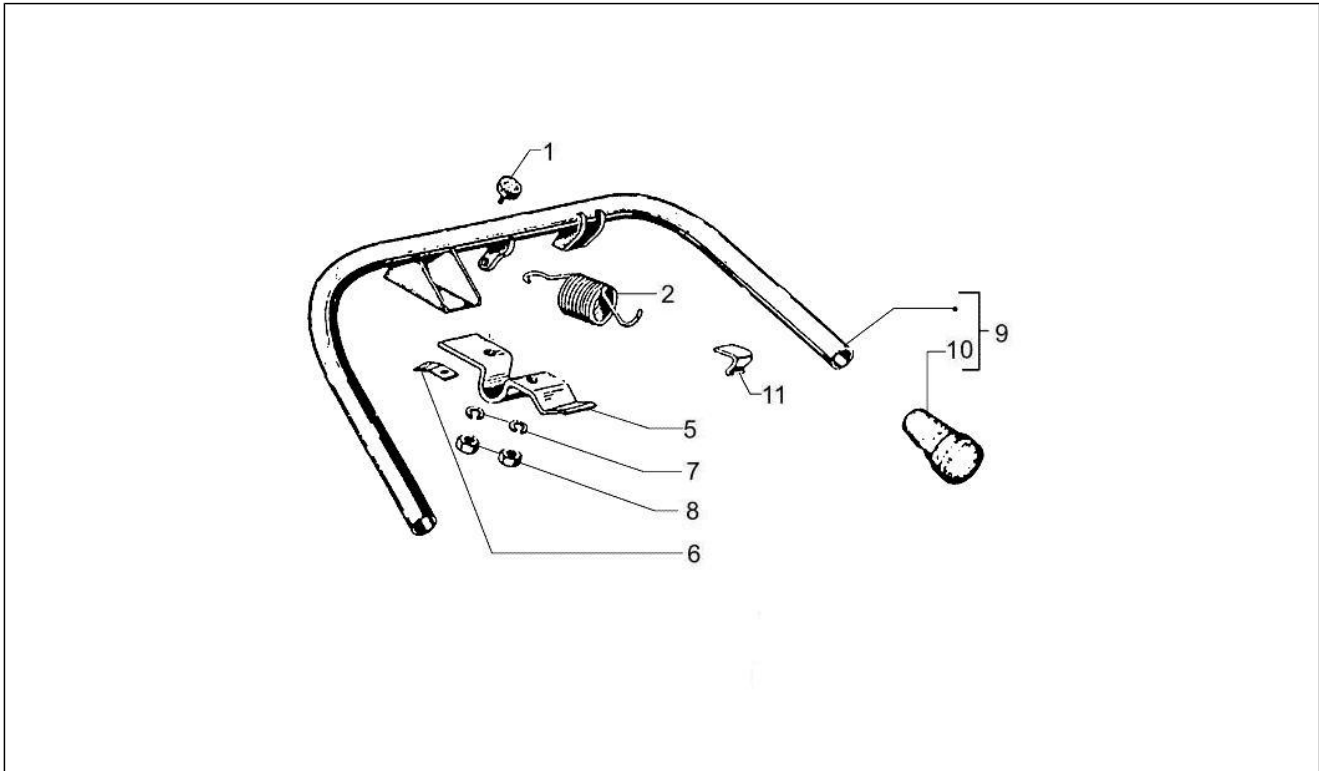

Gruppo	Telaio - Plastiche - Carrozzerie
Codice	02.25
Descrizione	Cavalletto/i
Revisione	1

Pos.	Codice	Descrizione	Q.ta	Varianti
1	174773	Tampone	1	
2	176444	Molla	2	
5	176168	Ponticello	1	
5	258733	Ponticello	1	
6	258555	Piastrina	2	
7	016406	Rondella elastica 6,4x11,8x1	4	
8	219277	Dado	4	
9	1761606	Cavalletto	1	
10	176166	Protezione cavalletto	2	
11	077252	Piastrina	2	
11	667782	Piastrina aggancio molla	2