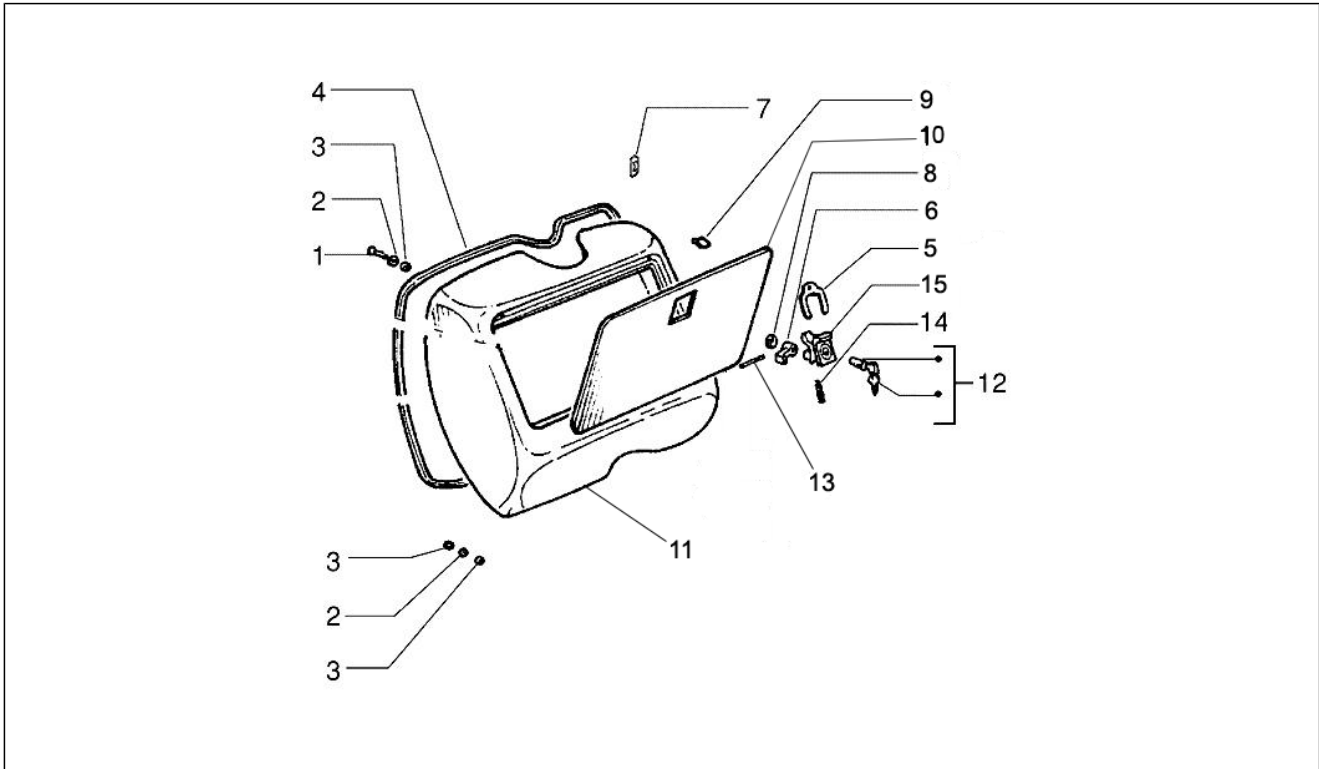

Gruppo	Telaio - Plastiche - Carrozzerie
Codice	02.30
Descrizione	Bauletto anteriore - Controscudo
Revisione	1

Pos.	Codice	Descrizione	Q.ta	Varianti
1	014726	Vite m5	4	
2	012528	Rondella	4	
3	020105	Dado	12	
4	623327	Guarnizione bauletto	1	
5	073260	Piastrina	1	
6	672942	Levetta	1	
7	577594	Fascetta elastica adesiva	2	
8	672943	Rondella elastica	1	
9	149908	Tampone	4	
10	6732315	Portello bauletto	1	
11	6732305	Bauletto anteriore	1	
12	179292	Gr. cilindretti	1	
13	097523	Perno	2	
14	073111	Molla	1	
15	576998	Gr. serratura	1