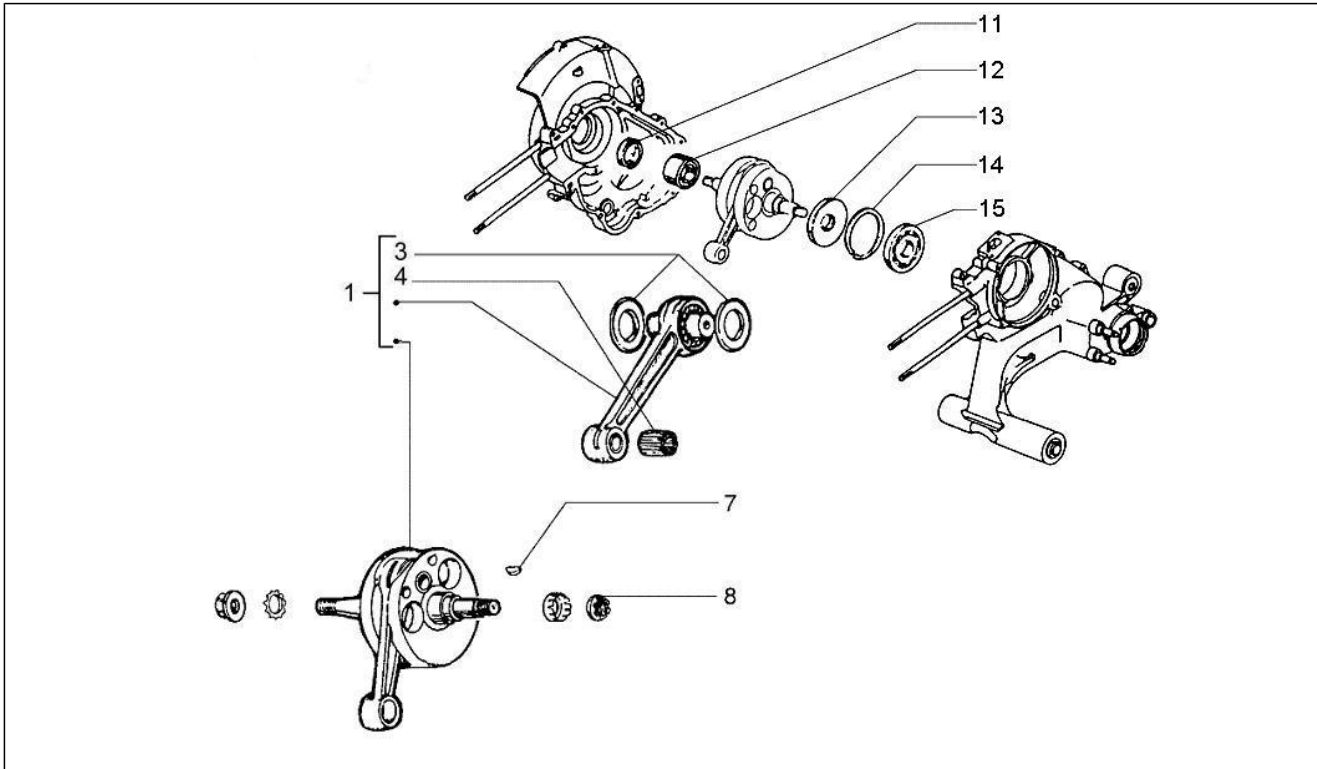

Gruppo	Motore
Codice	01.06
Descrizione	Albero motore
Revisione	1

Pos.	Codice	Descrizione	Q.ta	Varianti
1	1331545	Albero motore	1	
3	0586524	Rondella	2	
4	500541	Gabbia a rulli	1	
4	500542	Gabbia a rulli	1	
4	500543	Gabbia a rulli	1	
4	500544	Gabbia a rulli	1	
7	000097	Chiavetta	1	
8	487724	Dado	1	
11	431121	Anello	1	
12	133068	Cuscinetto	1	
13	431122	Anello di tenuta	1	
13	B015668	Anello di tenuta	1	
14	006662	Anello elastico	1	
15	097804	Cuscinetto 25x62x12	1