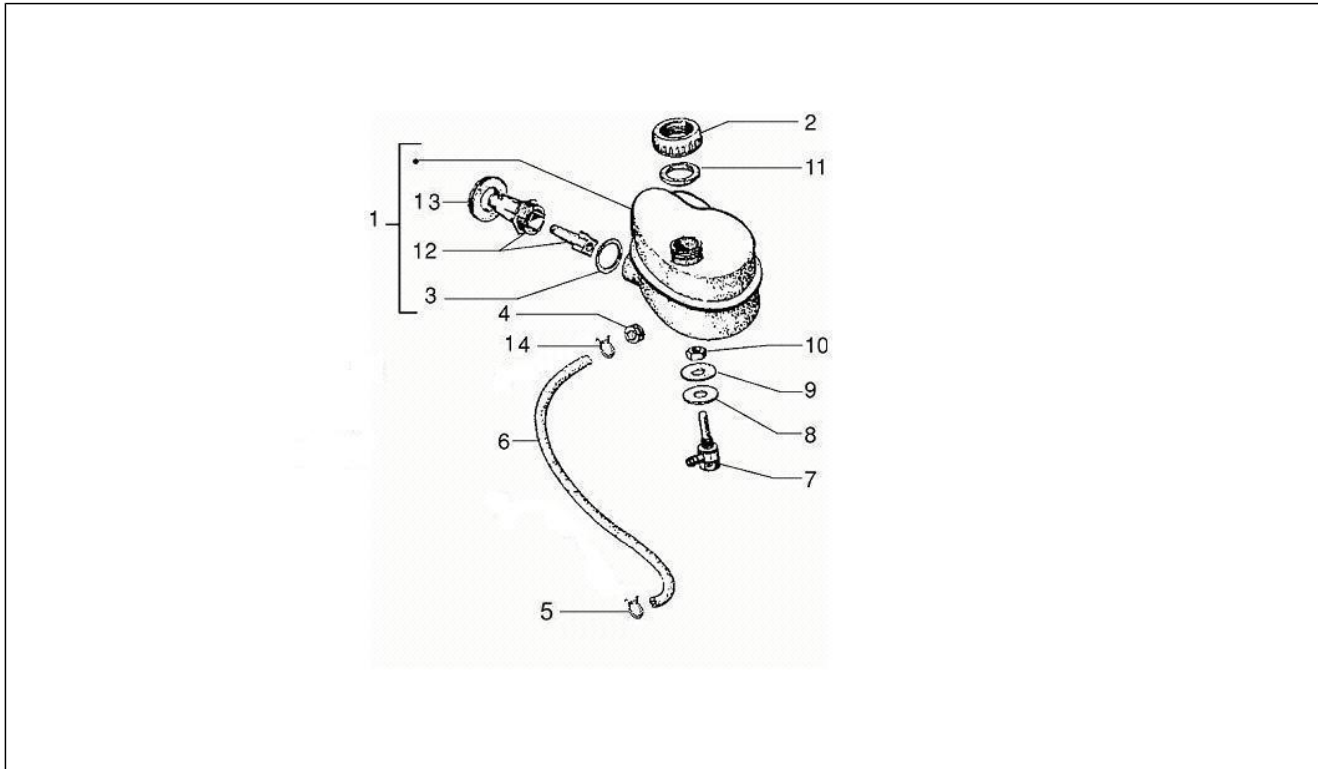

Gruppo	Telaio - Plastiche - Carrozzerie
Codice	02.52
Descrizione	Serbatoio olio
Revisione	1

Pos.	Codice	Descrizione	Q.ta	Varianti
1	623139	Serbatoio olio	1	
2	156490	Ghiera	1	
3	102587	Guarnizione	1	
4	015478	Passacavo	1	
5	CM002904	Fascetta stringitubo	1	
6	CM002311	Tubo olio	1	
7	156038	Raccordo	1	
8	245451	Rondella	1	
9	296172	Guarnizione	1	
10	021210	Dado	1	
11	156491	Guarnizione	1	
12	623140	Bicchiere spia olio	1	
13	102586	Guarnizione	1	
14	CM002904	Fascetta stringitubo	1