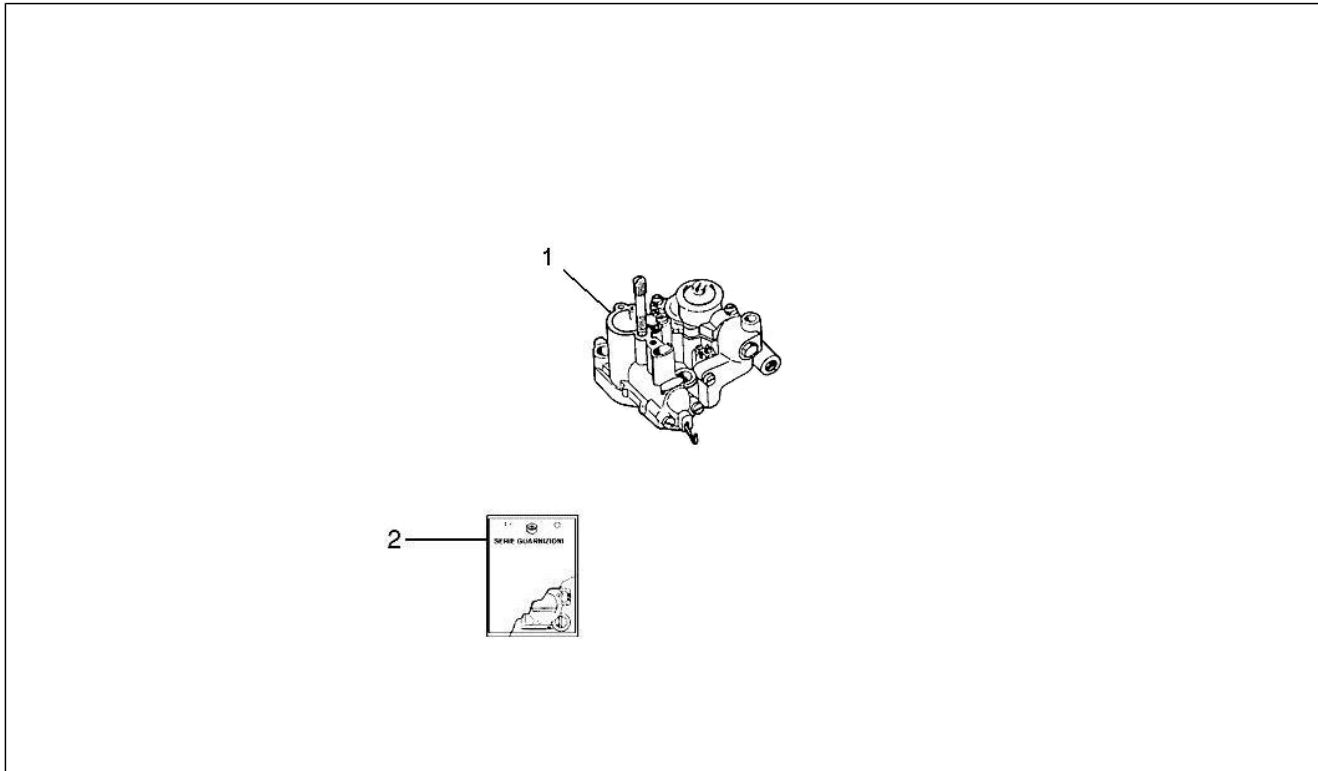

Gruppo	Motore
Codice	01.39
Descrizione	Carburatore completo - Raccordo di ammissione
Revisione	1

Pos.	Codice	Descrizione	Q.ta	Varianti
1	239178	Carburatore	1	
2	154792	Kit guarnizioni	1