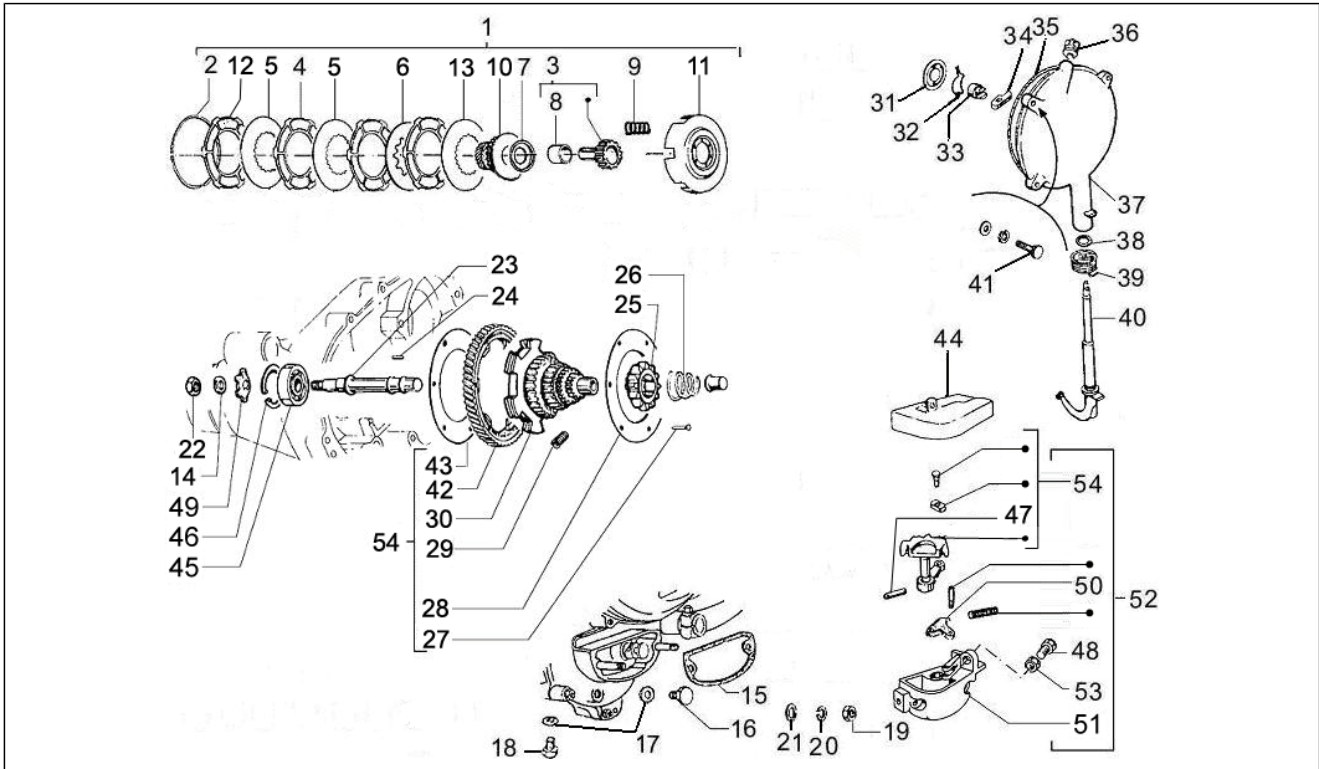

Gruppo	Motore
Codice	01.31
Descrizione	Componenti del cambio
Revisione	1

Pos.	Codice	Descrizione	Q.ta	Varianti
1	2886506	Frizione completa	1	
2	038477	Anello	1	
3	2850795	Ingranaggio	1	
4	237267	Disco conduttore	3	
5	286782	Disco	2	
6	237271	Disco	1	
7	235615	Rondella	1	
8	0593652	Bussola	1	
9	289607	Molla	8	
10	2868994	Ingranaggio motore	1	
11	845498	Scatola frizione	1	
12	237268	Disco conduttore	1	
13	237272	Disco	1	
14	016612	Rondella el.	1	
15	B013738	Guarnizione carter-supp. cambio	1	
16	030280	Vite	1	
17	000397	Guarnizione	2	
18	138345	Tappo olio	1	
19	020107	Dado	2	
20	016407	Rondella	2	
21	003057	Rondella	2	
22	015231	Dado	1	
23	1745151	Perno	1	
24	002457	Rullino	21	
25	1135264	Ingranaggio m.m.	1	
26	139100	Molla	1	
27	005765	Ribattino	6	
28	07737101	Anello spallamento	1