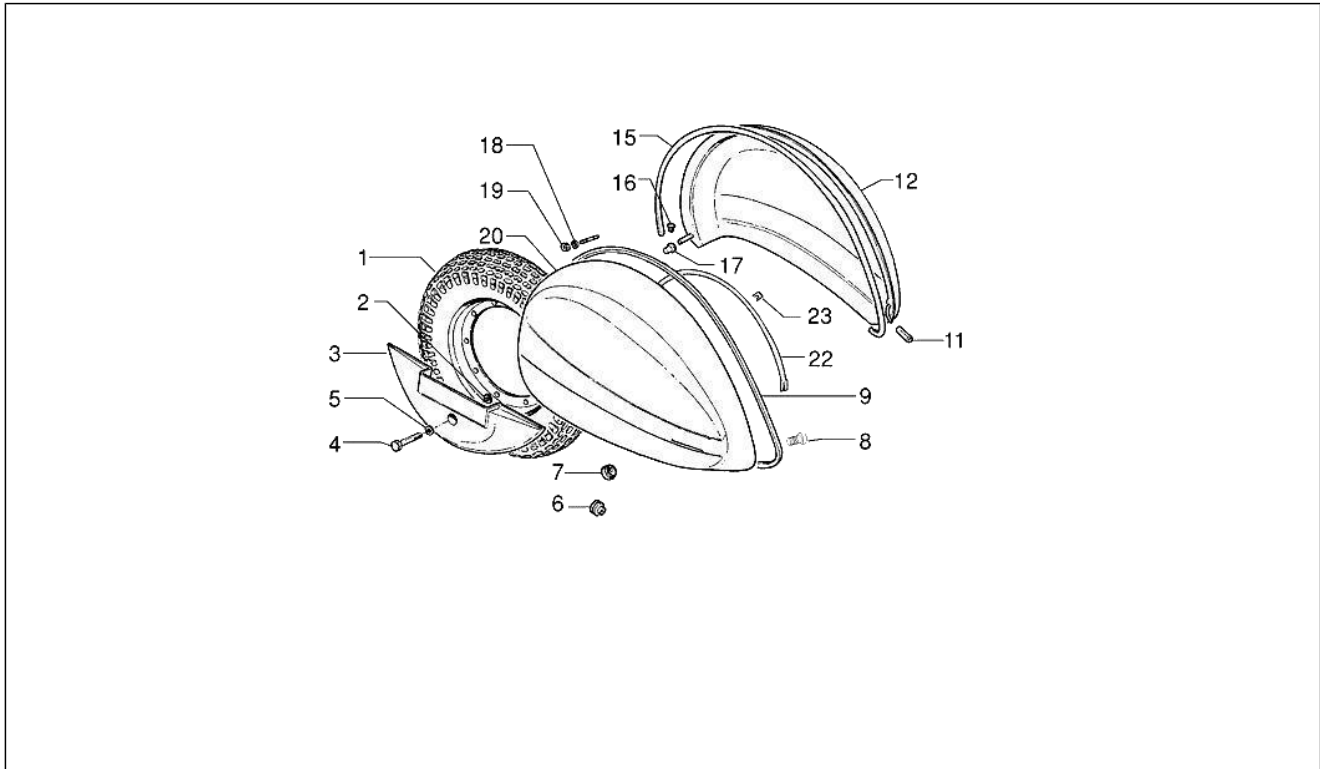

Gruppo	Telaio - Plastiche - Carrozzerie
Codice	02.32
Descrizione	Coperture laterali - Spoiler
Revisione	1

Pos.	Codice	Descrizione	Q.ta	Varianti
1	597452	Ruota completa	1	
2	056649	Rondella	1	
3	226823	Protezione ruota	1	
4	159873	Bullone	1	
5	006968	Rondella	1	
6	070286	Passacavo	1	
7	156946	Passacavo	1	
8	018074	Vite	1	
9	244095	Striscia	1	
11	024041	Tubetto	1	
12	5775136	Cofano	1	
15	227273	Striscia	1	
16	195087	Tampone di scontro	2	
17	216053	Boccola	2	
18	016408	Rosetta elastica 13,75x8,15x4,5	2	
19	020108	Dado M8x6,5	2	
20	5758016	Cofano	1	
22	241559	Cavetto	1	
23	241167	Molletta	7