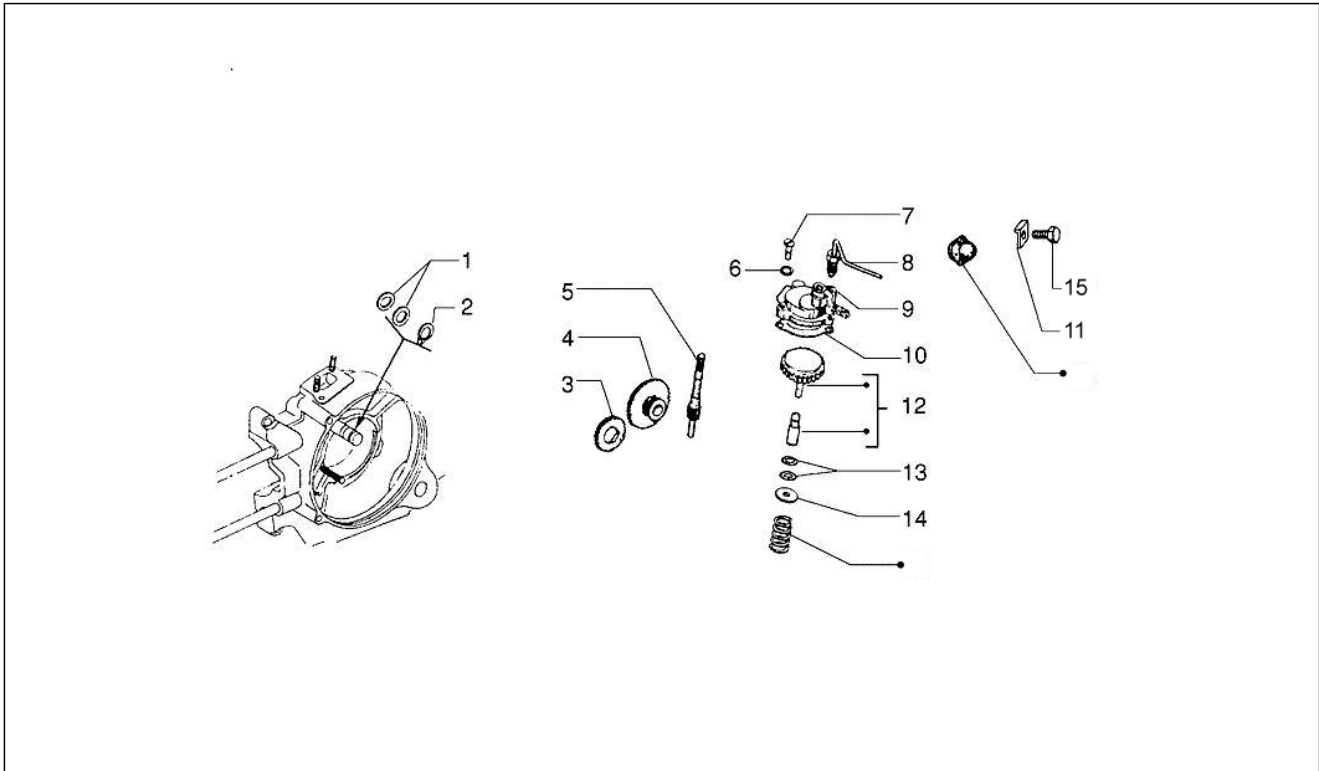

Gruppo	Motore
Codice	01.18
Descrizione	Pompa olio
Revisione	1

Pos.	Codice	Descrizione	Q.ta	Varianti
1	133223	Rondella	2	
2	006408	Anello di sicurezza	1	
3	287038	Ingranaggio	1	
4	236402	Ingranaggio rinvio	1	
5	287014	Rocchetto	1	
6	006964	Rondella el.	3	
7	008339	Vite	3	
8	238873	Tubo	1	
9	2389325	Coperchio	1	
10	B013741	Guarnizione	1	
11	146087	Piastrina	1	
12	2216125	Gruppo pompante	1	
12	B0167185	Gruppo pompante	1	
13	006708	Guarnizione	2	
14	400282	Rondella	1	
15	146086	Vite	1