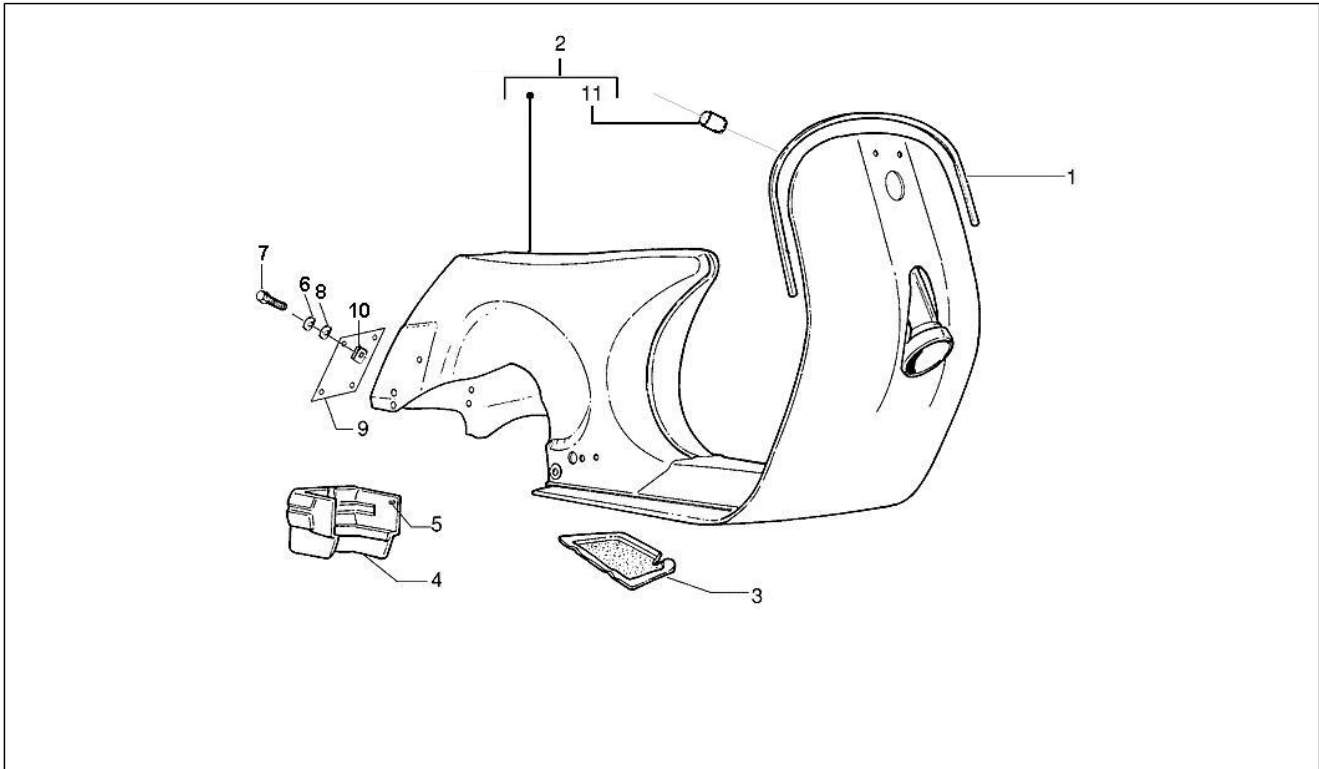

Gruppo	Telaio - Plastiche - Carrozzerie
Codice	02.01
Descrizione	Telaio/scocca
Revisione	1

Pos.	Codice	Descrizione	Q.ta	Varianti
1	574682	Bordo	1	
2	57725201	Scocca con P.I. cataforesi	1	
3	242092	Coperchio chiusura telaio	1	
4	5769690090	Protezione posteriore	1	
5	181475	Piastrina	2	
6	003054	Rondella 4,3x8x0,5	4	
7	015996	Vite TCCIC M4x12	4	
8	016404	Rondella piana 4,2x7,6x0,9	4	
9	5832096	Portatarga	1	
10	020104	Dado M4	4	
11	259420	Corpo serratura	1