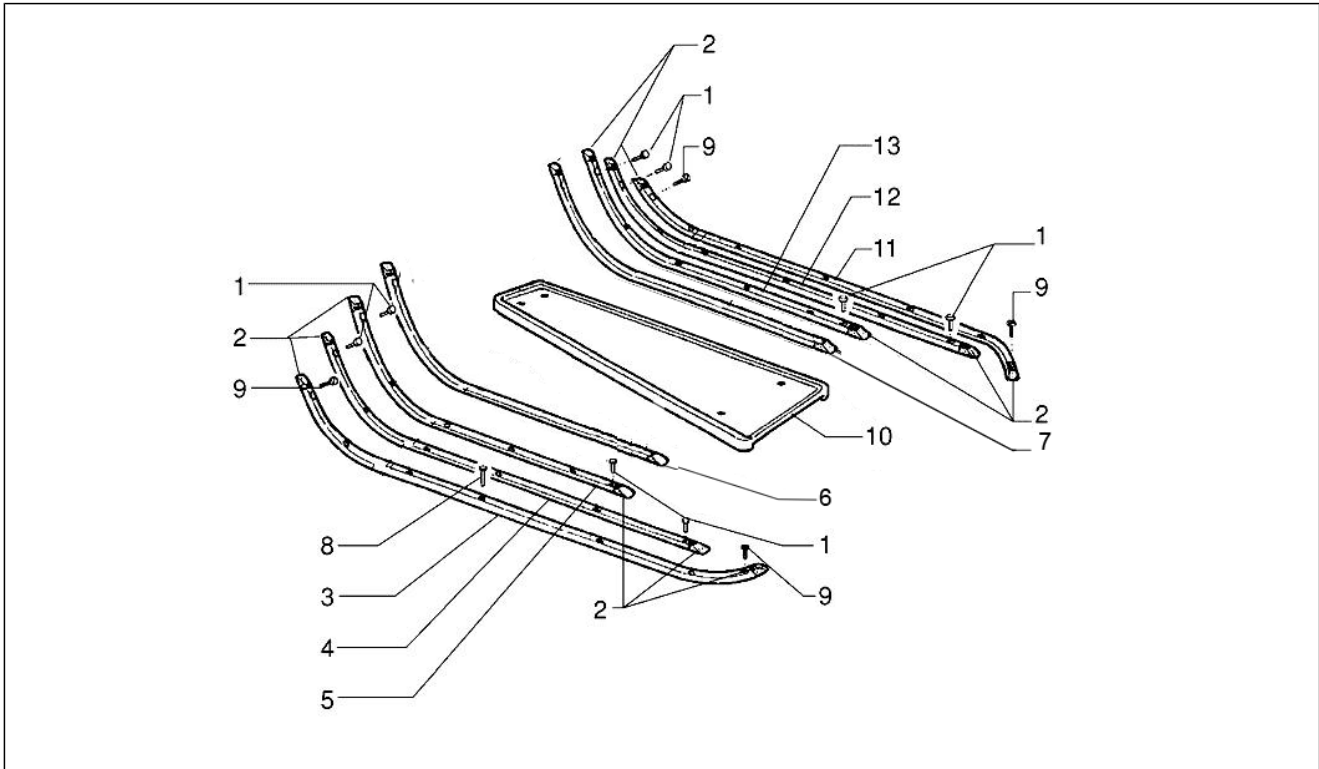

Gruppo	Telaio - Plastiche - Carrozzerie
Codice	02.31
Descrizione	Copertura centrale - Pedane
Revisione	1

Pos.	Codice	Descrizione	Q.ta	Varianti
1	182144	Rivetto	8	
2	182174	Terminale	12	
3	1797764	Striscia sinistra	1	
4	179778	Striscia	1	
5	179780	Striscia	1	
6	673199	Listello di protezione sinistro	1	
7	673200	Listello di protezione destro	1	
8	258826	Rivetto	26	
9	182302	Rivetto	4	
10	6732010090	Pedana	1	
11	1797754	Striscia destra	1	
12	179777	Striscia	1	
13	179779	Striscia	1