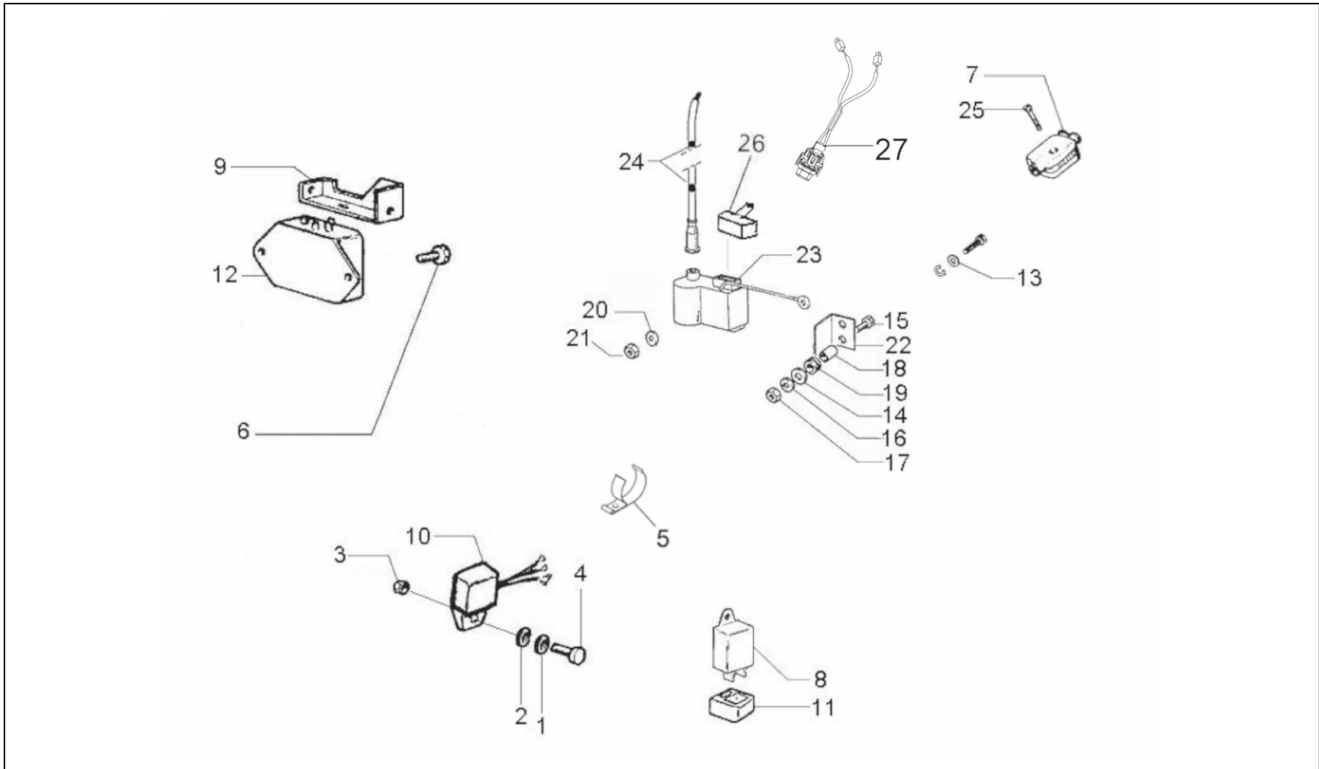

Gruppo	Impianto elettrico
Codice	06.06
Descrizione	Regolatore di tensione - Centraline elettroniche - Bobina A.T.
Revisione	1

Pos.	Codice	Descrizione	Q.ta	Varianti
1	003056	Rondella piana 6,4x12x1	1	
2	016406	Rondella elastica 6,4x11,8x1	1	
3	020106	Dado M6	1	
4	031088	Vite M6x16	1	
5	232661	Molletta	1	
6	008375	Vite M6x14	2	
7	179895	Basetta	1	
8	195703	Dispositivo lampegg.	1	
9	195740	Protezione	1	
10	233707	Dispositivo	1	
11	291017	Supporto elastico	1	
12	2308245	Regolatore	1	
13	003055	Rondella piana 5,4x10x0,8	2	
14	006018	Rondella	4	
15	015597	Vite TBIC	2	
16	016405	Rondella elastica 8,5x5,1x1,5	2	
17	020005	Dado	2	
18	141589	Boccolino	2	
19	141590	Tampone	2	
20	016406	Rondella elastica 6,4x11,8x1	2	
21	020106	Dado M6	2	
22	179504	Staffa	1	
23	244128	Dispositivo accensione elettronica	1	
23	642443	Dispositivo accensione elettronica	1	
24	127966	Capocorda	1	
25	015835	Vite	1	
25	643042	Vite TE	1	
26	179503	Cappuccio centralina elettronica	1