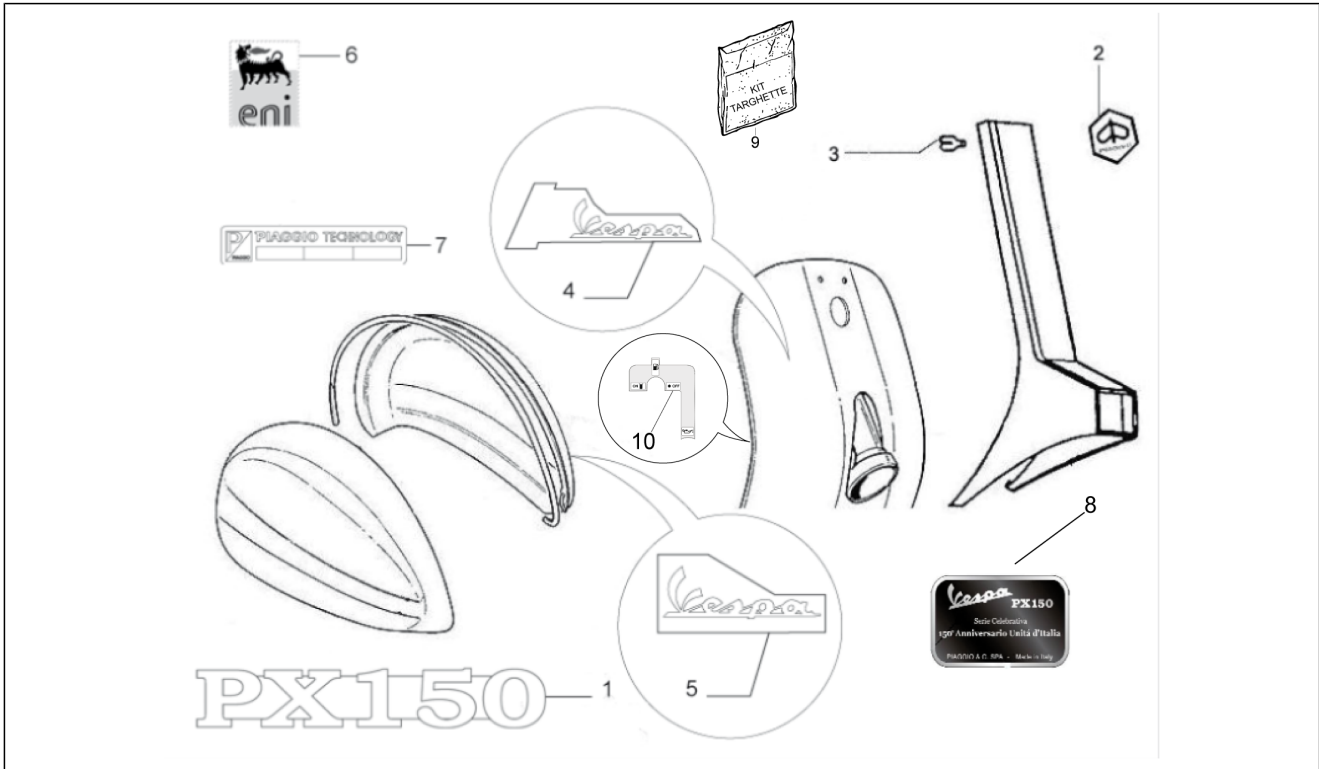

Gruppo	Telaio - Plastiche - Carrozzerie
Codice	02.38
Descrizione	Targhette e fregi
Revisione	1

Pos.	Codice	Descrizione	Q.ta	Varianti
1	673235	Targhetta "PX150"	1	
2	576464	Scudetto "Piaggio"	1	
3	199190	Tassello ad espansione	1	
4	57356R	Targhetta frontale "Vespa"	1	
5	57357R	Targhetta laterale "Vespa"	1	
6	895839	Targhetta "Eni"	2	
7	672200	Targhetta "Piaggio Technology"	1	
8	673925	Targhetta celebrativa 150°	1	
9	673920	Kit targhette 150°	1	
10	67436800A1	Targhetta rubinetto carburante	1