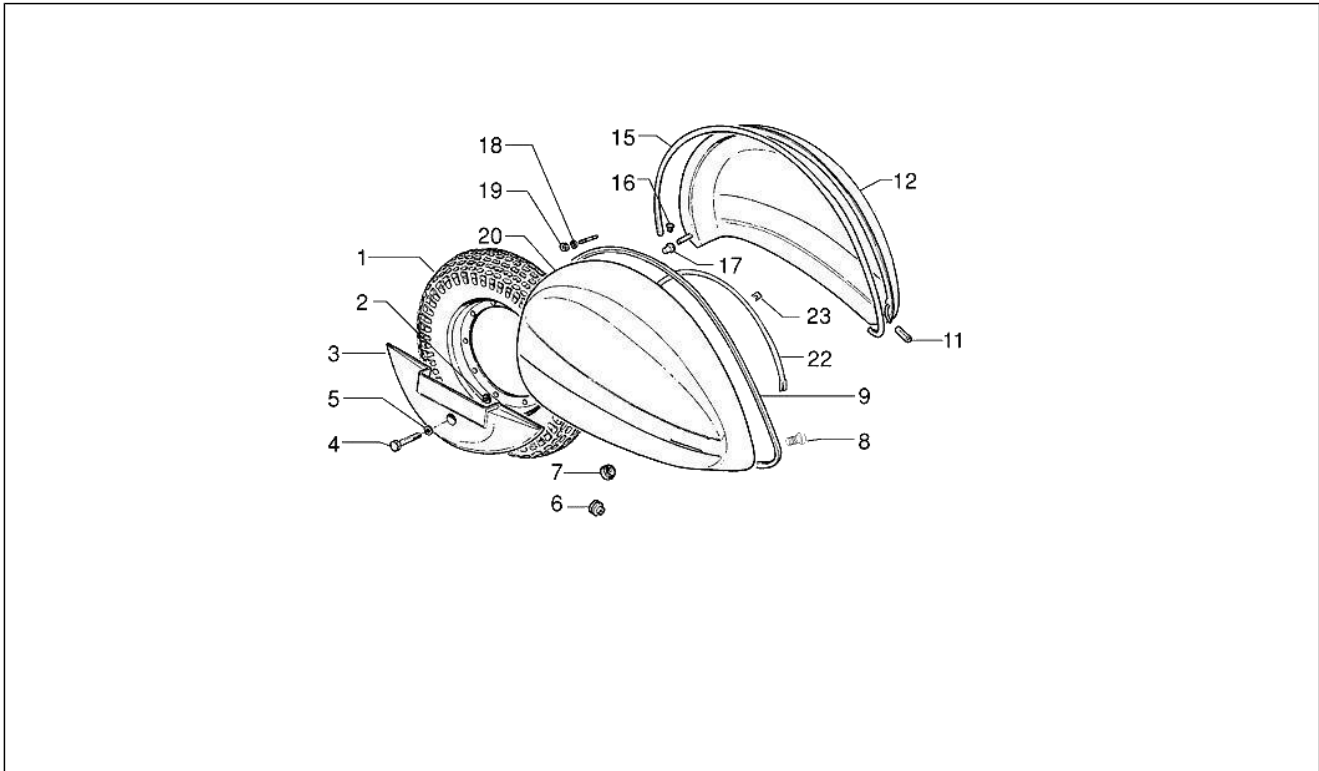

Gruppo	Telaio - Plastiche - Carrozzerie
Codice	02.32
Descrizione	Coperture laterali - Spoiler
Revisione	1

Pos.	Codice	Descrizione	Q.ta	Varianti
1	597452	Ruota completa	1	
2	056649	Rondella	1	
3	226823	Protezione ruota	1	
4	159873	Bullone	1	
5	006968	Rondella	1	
6	070286	Passacavo	1	
7	156946	Passacavo	1	
8	018074	Vite	1	
9	244095	Striscia	1	
11	024041	Tubetto	1	
12	5775136	Cofano	1	
15	227273	Striscia	1	
16	195087	Tampone di scontro	2	
17	216053	Boccola	2	
18	016408	Rosetta elastica 13,75x8,15x4,5	2	
19	020108	Dado M8x6,5	2	
20	5758016	Cofano	1	
22	241559	Cavetto	1	
23	241167	Molletta	7