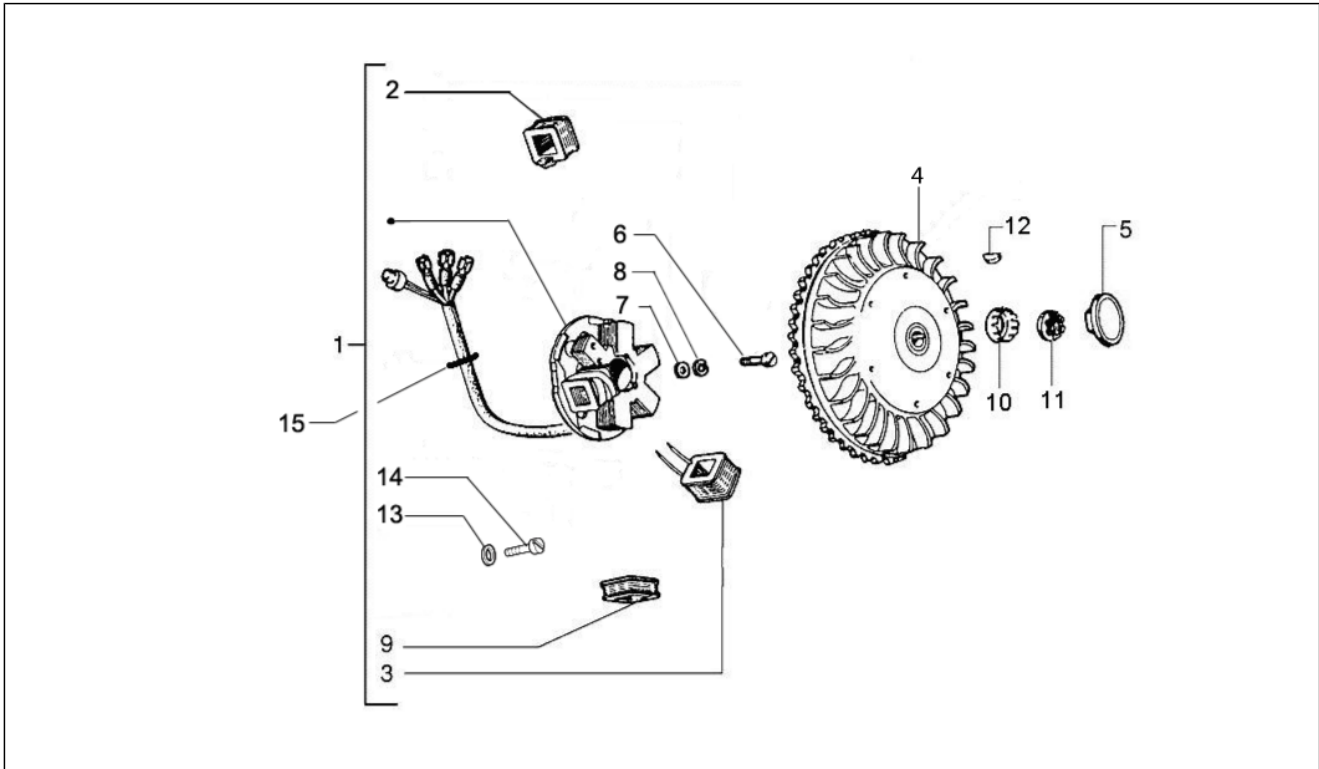

Gruppo	Motore
Codice	01.21
Descrizione	Volano magnete
Revisione	1

Pos.	Codice	Descrizione	Q.ta	Varianti
1	217866	Supporto bobine MITSUBA	1	
1	642427	Statore cpl. (KOKUSAN)	1	
2	166657	Bobina n. 1 MITSUBA	1	
3	165791	Bobina MITSUBA	1	
4	1794993	Volano ventola MITSUBA	1	
4	642426	Rotore volano (KOKUSAN)	1	
5	166366	Coperchietto	1	
6	015585	Vite automaschiante M5x12	3	
7	006965	Rosetta 5.3x10x10	3	
8	003055	Rondella piana 5,4x10x0,8	3	
9	193878	Bobina MITSUBA	1	
10	012555	Rondella	1	
11	021112	Dado	1	
12	000267	Chiavetta	1	
13	003053	Rondella	1	
14	015737	Vite	1	
15	145298	Fascetta a strappo L=180mm	1