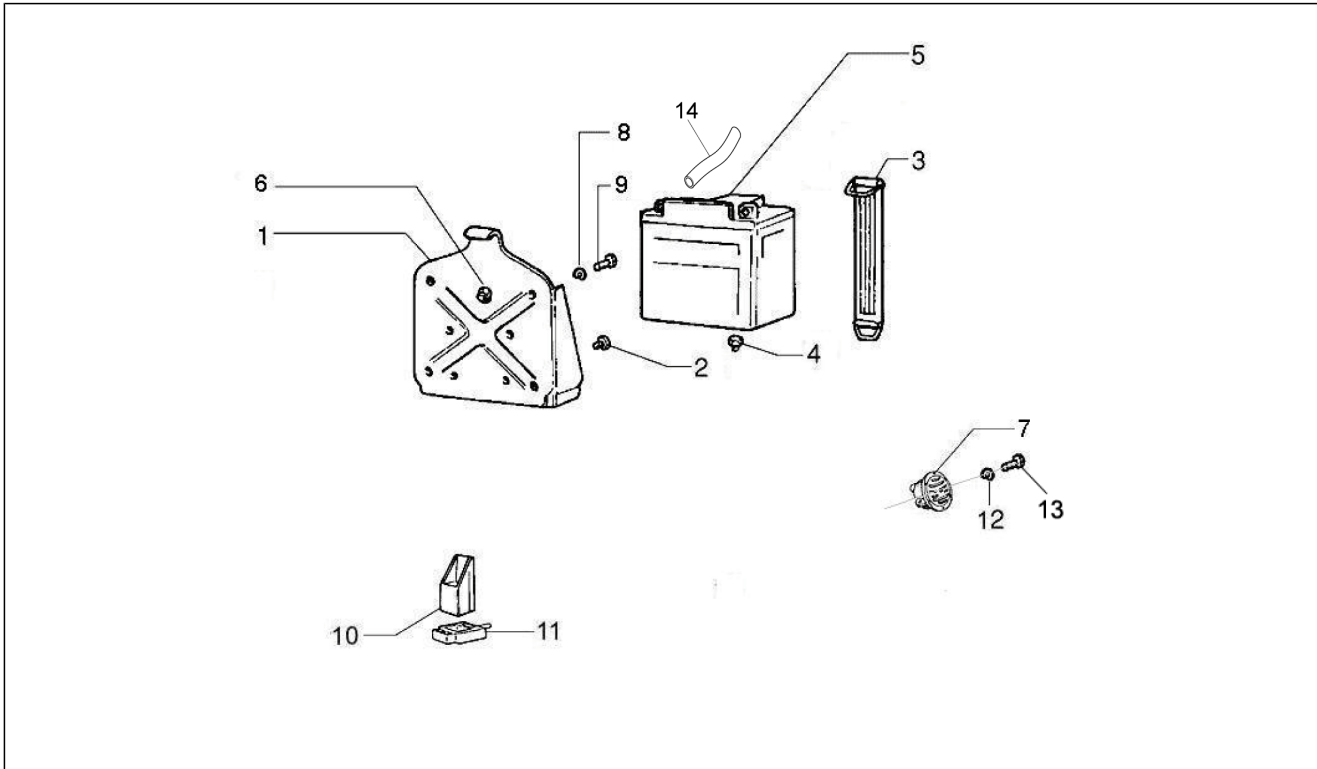

Gruppo	Impianto elettrico
Codice	06.05
Descrizione	Teleruttori - Batteria - Claxon
Revisione	1

Pos.	Codice	Descrizione	Q.ta	Varianti
1	230750	Scatola	1	
2	230051	Tampone	4	
3	218812	Cinghia	1	
4	216895	Tampone	2	
5	584810	Batteria 12V-9Ah	1	
6	191962	Dado	4	
7	58144R	Clacson 12v cc	1	
8	006976	Rosetta elastica 12x6,4x0,5	4	
9	031086	Vite m6x12	4	
10	58115R	Teleruttore avviamento 12V-80A	1	
11	272842	Supporto elastico	1	
12	013963	Rondella	4	
13	015994	Vite TCB 3,5x19*	4	
14	584061	Tubo sfiato	1