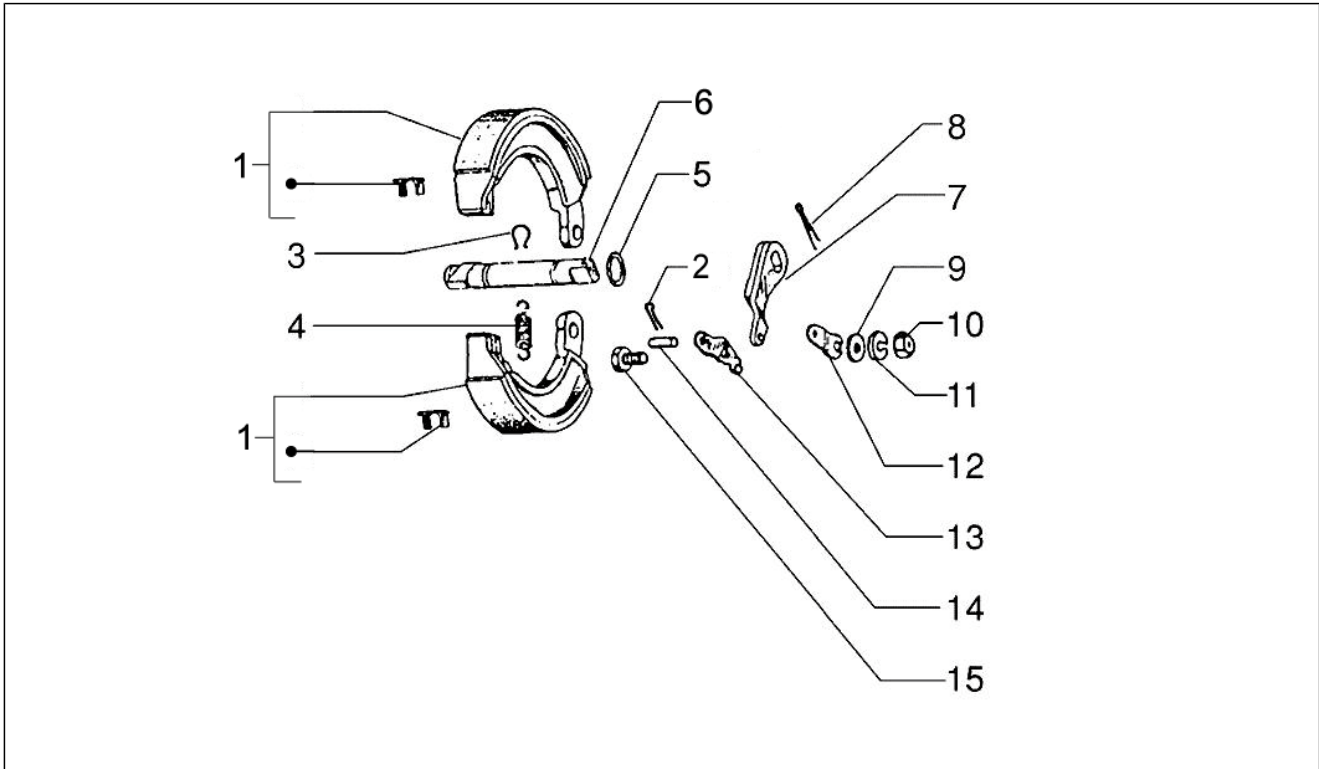

Gruppo	Motore
Codice	01.35
Descrizione	Freno posteriore - Ganasce
Revisione	1

Pos.	Codice	Descrizione	Q.ta	Varianti
1	647377	Ganasce freno post.	2	
2	012761	Coppiglia	1	
3	000061	Anello	2	
4	078522	Molla	1	
5	006714	O-ring	2	
6	0971815	Asse	1	
7	1001014	Levetta	1	
8	003208	Coppiglia	1	
9	012539	Rosetta	1	
10	015317	Dado	1	
11	013940	Rondella	1	
12	042047	Piastra	1	
13	094779	Piastrina	1	
14	090306	Perno	1	
15	015510	Bullone	1