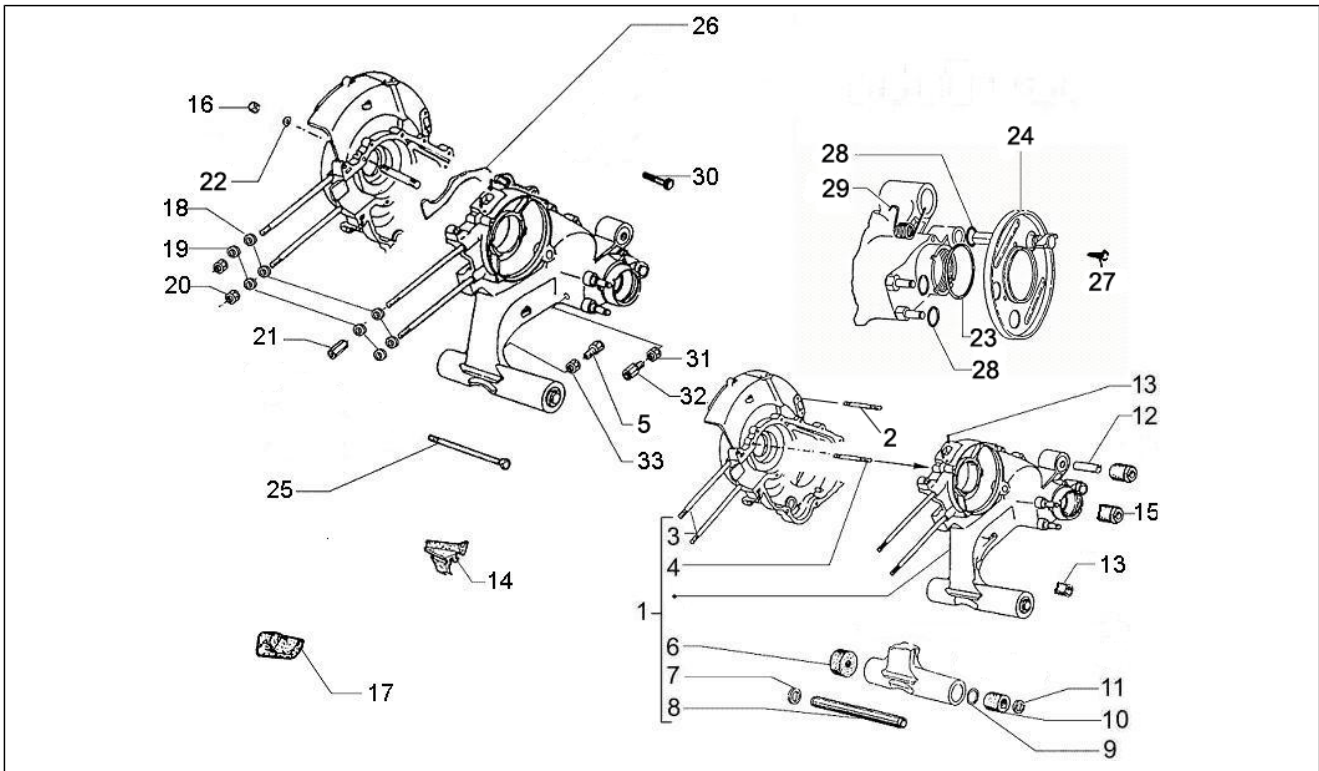

Gruppo	Motore
Codice	01.05
Descrizione	Carter
Revisione	1

Pos.	Codice	Descrizione	Q.ta	Varianti
28	139433	Guarnizione	1	
29	078521	Molla	1	
30	012485	Bullone	6	
31	020207	Dado	1	
32	023823	Vite reg.	1	
33	020105	Dado	1