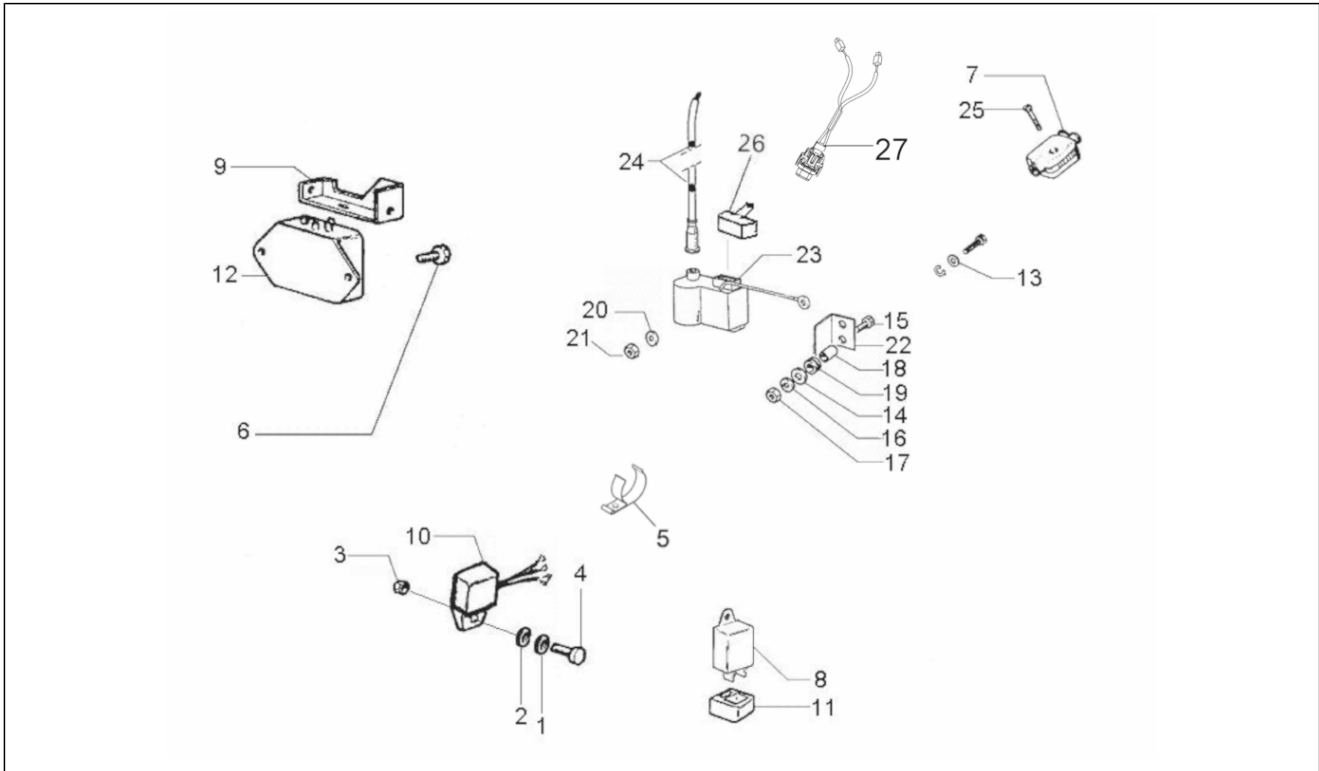

Gruppo	Impianto elettrico
Codice	06.06
Descrizione	Regolatore di tensione - Centraline elettroniche - Bobina A.T.
Revisione	1

Pos.	Codice	Descrizione	Q.ta	Varianti
27	642460	Gruppo cavetti motore	1