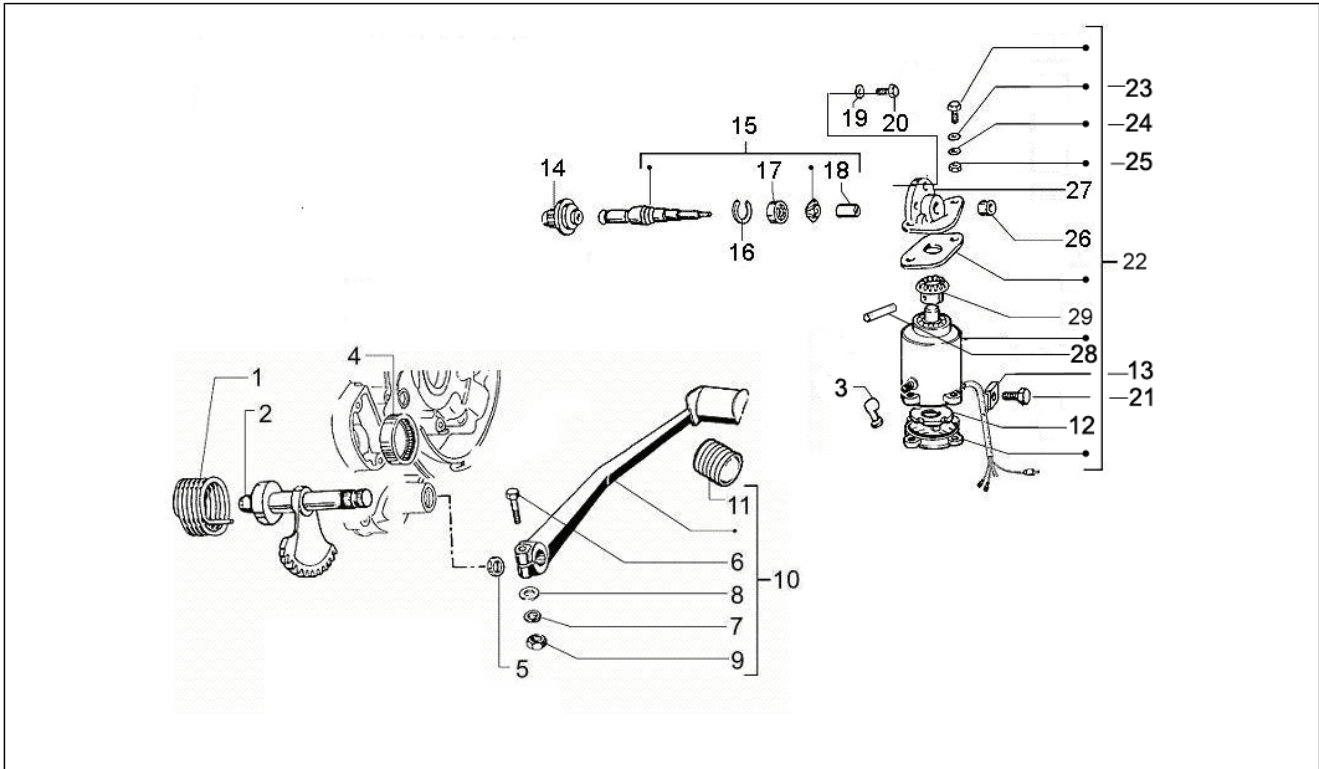

Gruppo	Motore
Codice	01.20
Descrizione	Avviamento - Avviamento elettrico
Revisione	1

Pos.	Codice	Descrizione	Q.ta	Varianti
1	047218	Molla	1	
2	148570	Settore	1	
3	217421	Cappuccio	1	
4	106956	Astuccio	1	
5	006721	Guarnizione	1	
6	015861	Vite	1	
7	016408	Rosetta elastica 13,75x8,15x4,5	1	
8	003038	Rondella piana 8,4x18x2	1	
9	020008	Dado M8	1	
10	1743125	Leva messa in moto	1	
11	241004	Protezione	1	
12	225564	Spazzole	1	
13	271451	Fascetta	1	
14	248293	Pignone	1	
15	249336	Alberino	1	
16	006628	Anello elastico	1	
17	179514	Cuscinetto	1	
18	225170	Boccolo	1	
19	016406	Rondella elastica 6,4x11,8x1	1	
20	031086	Vite m6x12	1	
21	297498	Vite autofilettante M3,5x13	1	
22	249235	Motorino avv.	1	
23	003058	Rosetta piana 15x8,4x1,5	3	
24	016408	Rosetta elastica 13,75x8,15x4,5	3	
25	020108	Dado M8x6,5	3	
26	179510	Astuccio	1	
27	179516	Scatola	1	
27	239851	Scatola di rinvio compl.	1