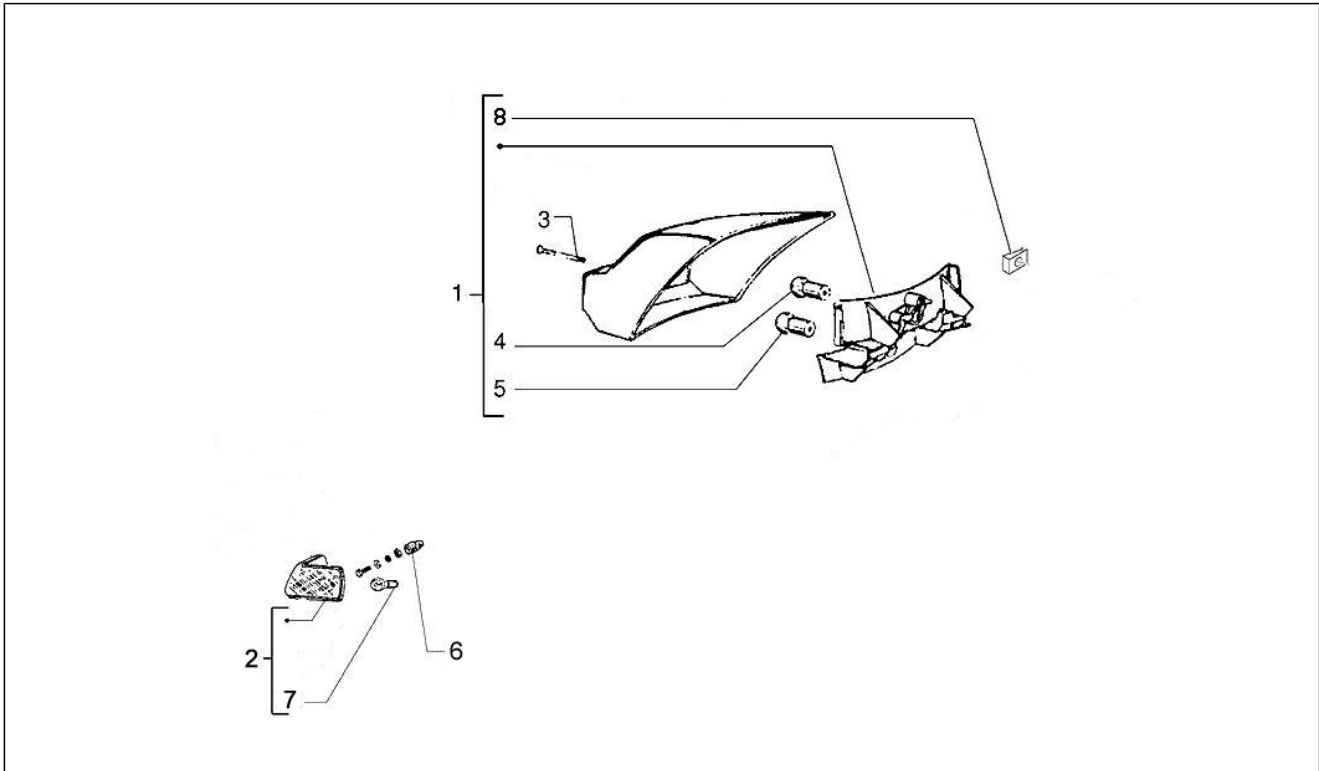

Gruppo	Impianto elettrico
Codice	06.04
Descrizione	Fanaleria posteriore - Indicatori di direzione
Revisione	1

Pos.	Codice	Descrizione	Q.ta	Varianti
1	58269R	Fanale posteriore	1	
2	638763	Indicatore direz.	1	
2	638764	Indicatore direz.	1	
3	015994	Vite TCB 3,5x19*	2	
4	181746	Lampada 12V-10W	1	
5	181747	Lampadina 12v-5w	1	
6	230320	Cappuccio	2	
7	584004	Lampada	1	
8	254485	Piastrina elastica M6	1