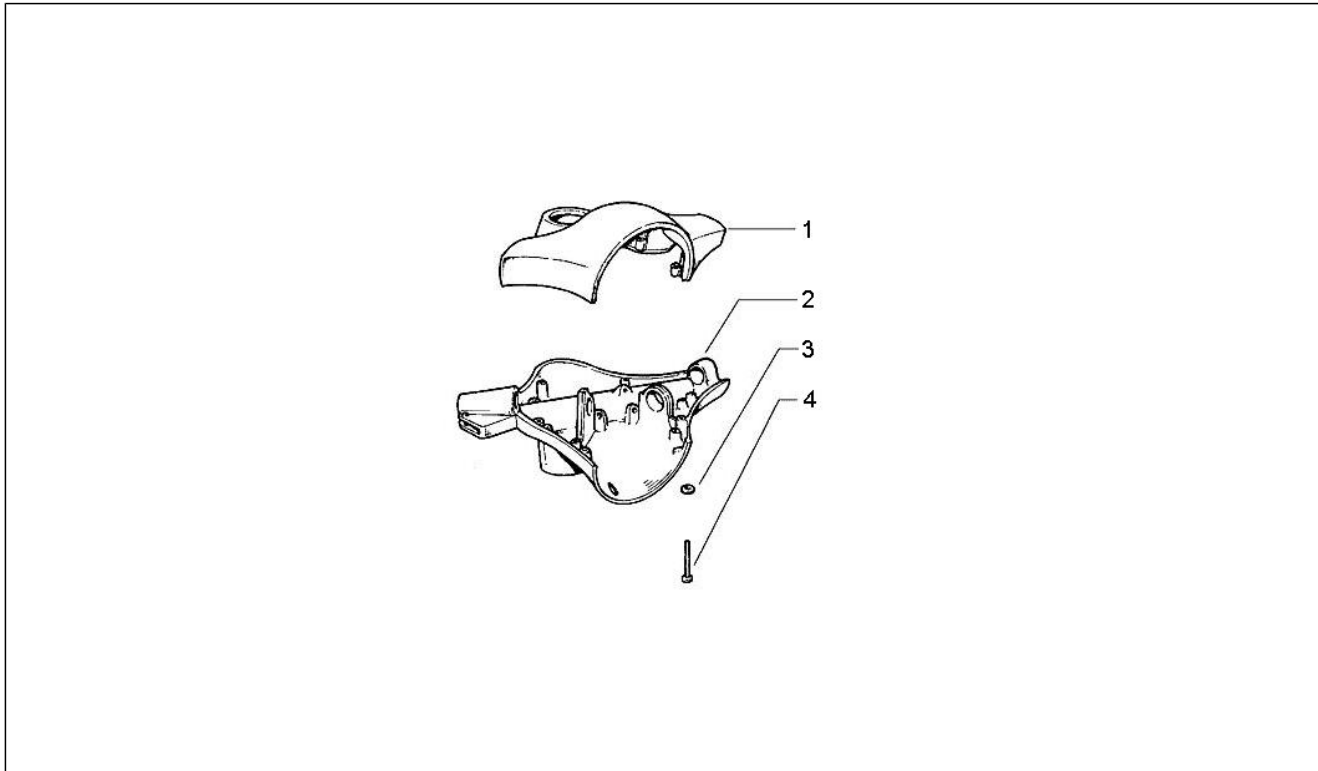

Gruppo	Manubrio/Sterzo
Codice	03.01
Descrizione	Coperture manubrio
Revisione	1

Pos.	Codice	Descrizione	Q.ta	Varianti
1	6224306	Coprimanubrio	1	
2	5637895	Coprimanubrio inf.	1	
3	003055	Rondella piana 5,4x10x0,8	4	
4	015835	Vite	4