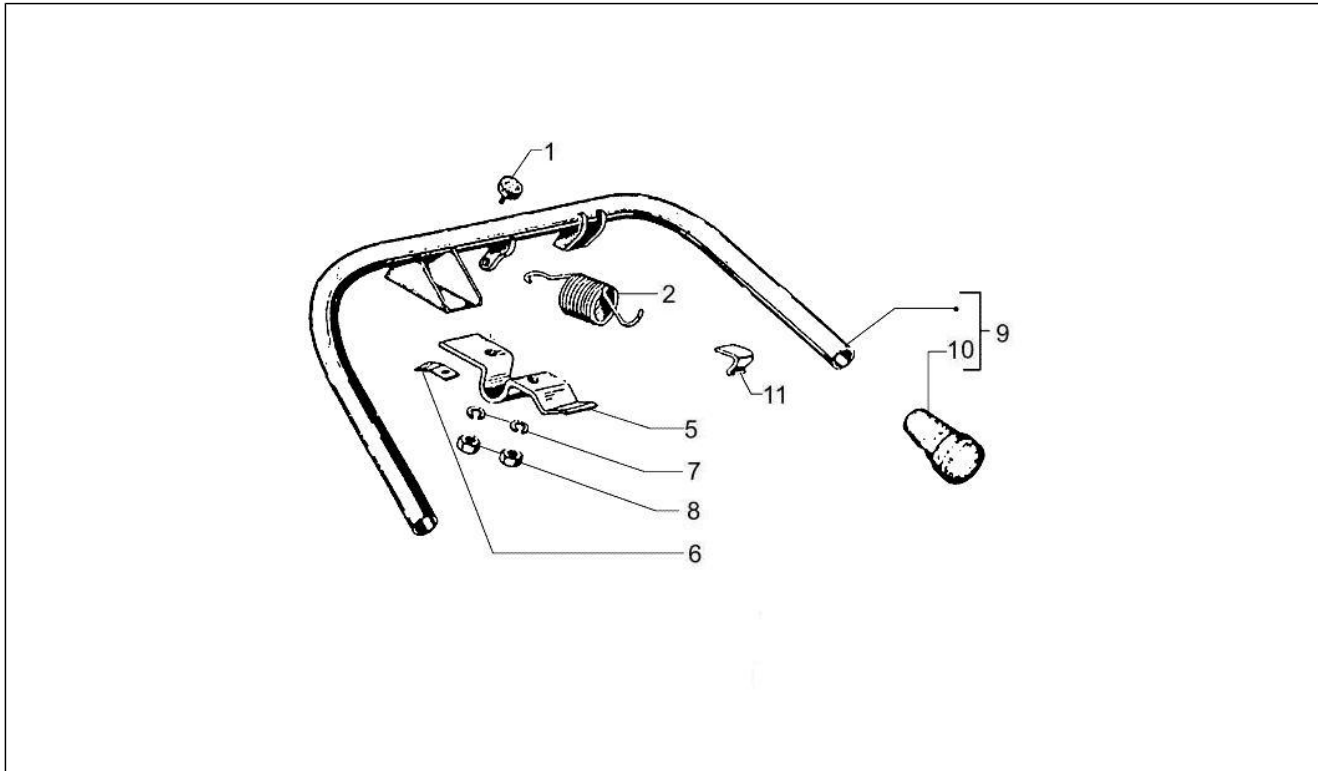

Gruppo	Telaio - Plastiche - Carrozzerie
Codice	02.25
Descrizione	Cavalletto/i
Revisione	1

Pos.	Codice	Descrizione	Q.ta	Varianti
1	174773	Tampone	1	
2	176444	Molla	2	
5	176168	Ponticello	1	
5	258733	Ponticello	1	
6	258555	Piastrina	2	
7	016406	Rondella elastica 6,4x11,8x1	4	
8	219277	Dado	4	
9	1761606	Cavalletto	1	
10	176166	Protezione cavalletto	2	
11	077252	Piastrina	2	
11	667782	Piastrina aggancio molla	2