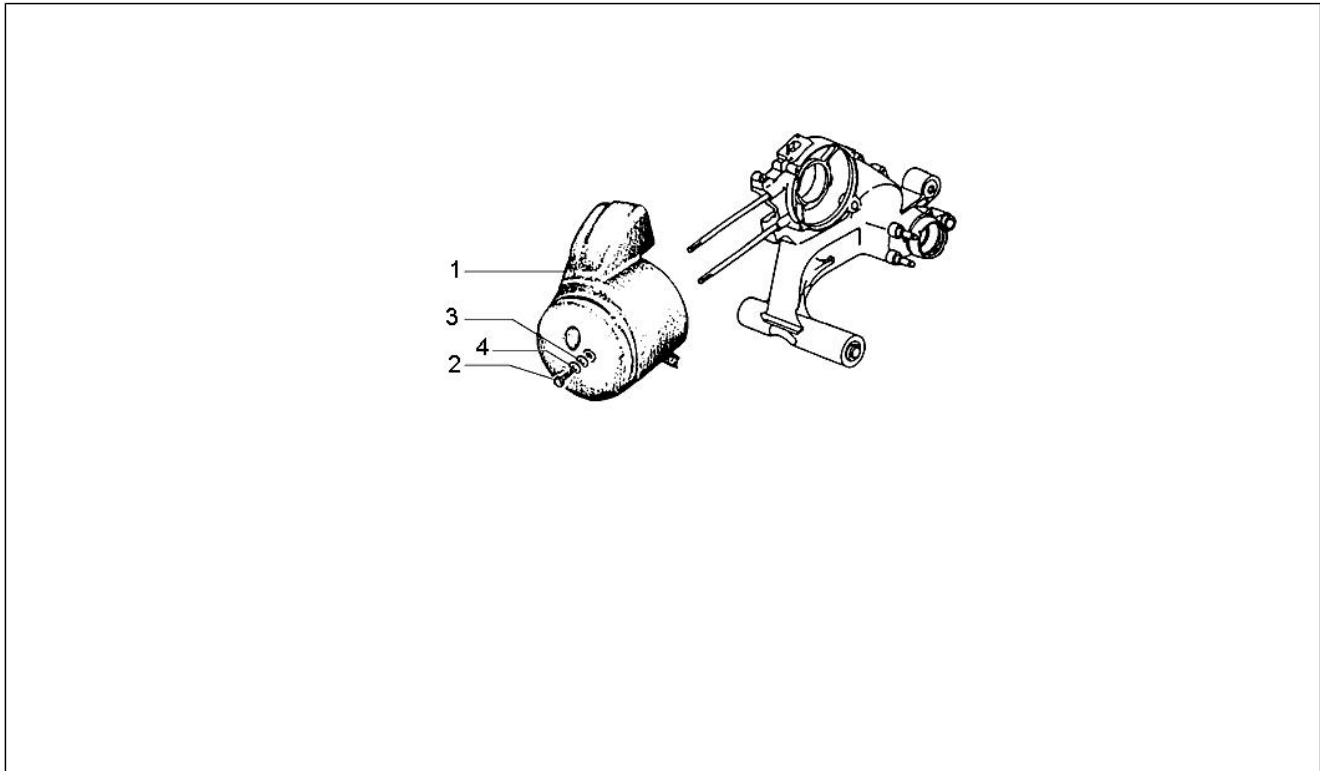

Gruppo	Motore
Codice	01.15
Descrizione	Coperchio carter - Raffreddamento carter
Revisione	1

Pos.	Codice	Descrizione	Q.ta	Varianti
1	843530	Cuffia di raffreddamento	1	
2	015522	Vite	1	
3	006977	Rondella	1	
4	078307	Rosetta	1