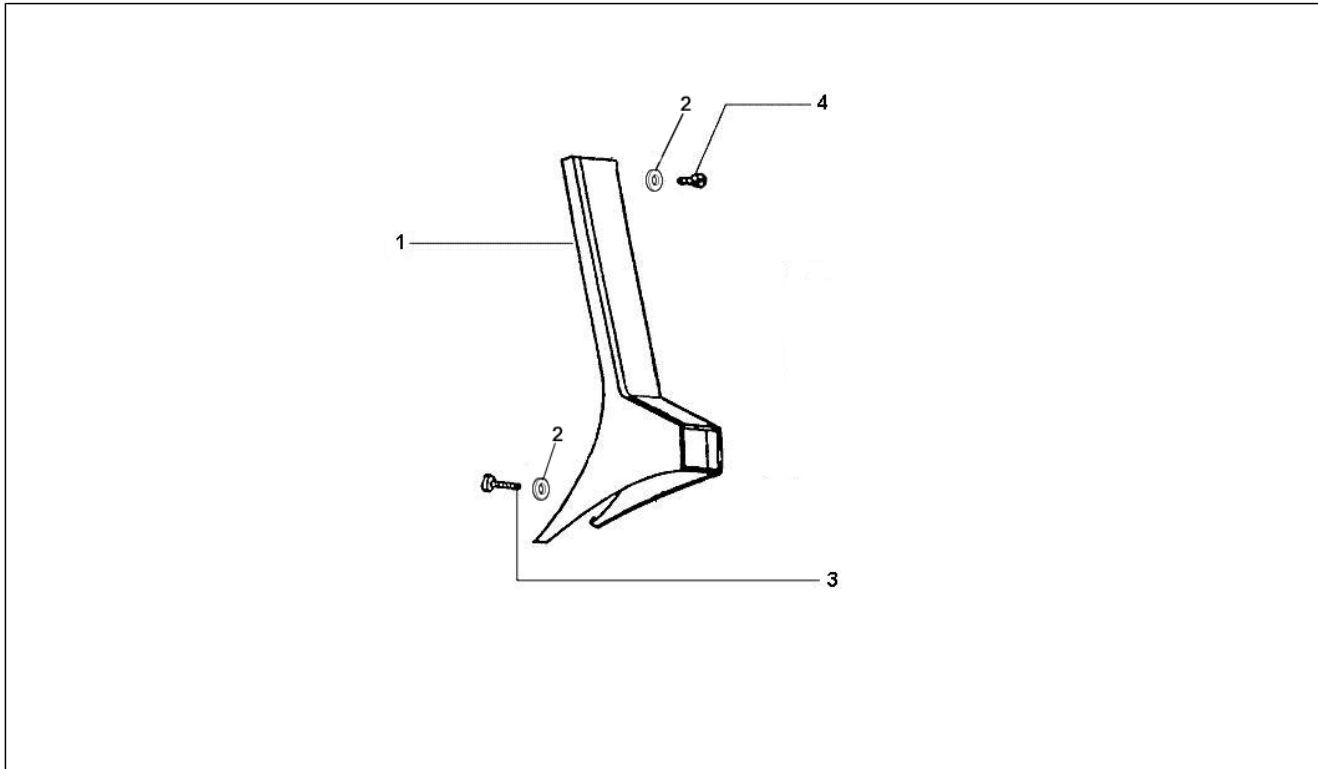

Gruppo	Telaio - Plastiche - Carrozzerie
Codice	02.36
Descrizione	Coperture anteriori - Paraspruzzi
Revisione	1

Pos.	Codice	Descrizione	Q.ta	Varianti
1	6727925	Copristerzo	1	
2	003055	Rondella piana 5,4x10x0,8	3	
3	015911	Vite autofilettante 4,2x16	2	
4	008372	Vite d3,5x13	1