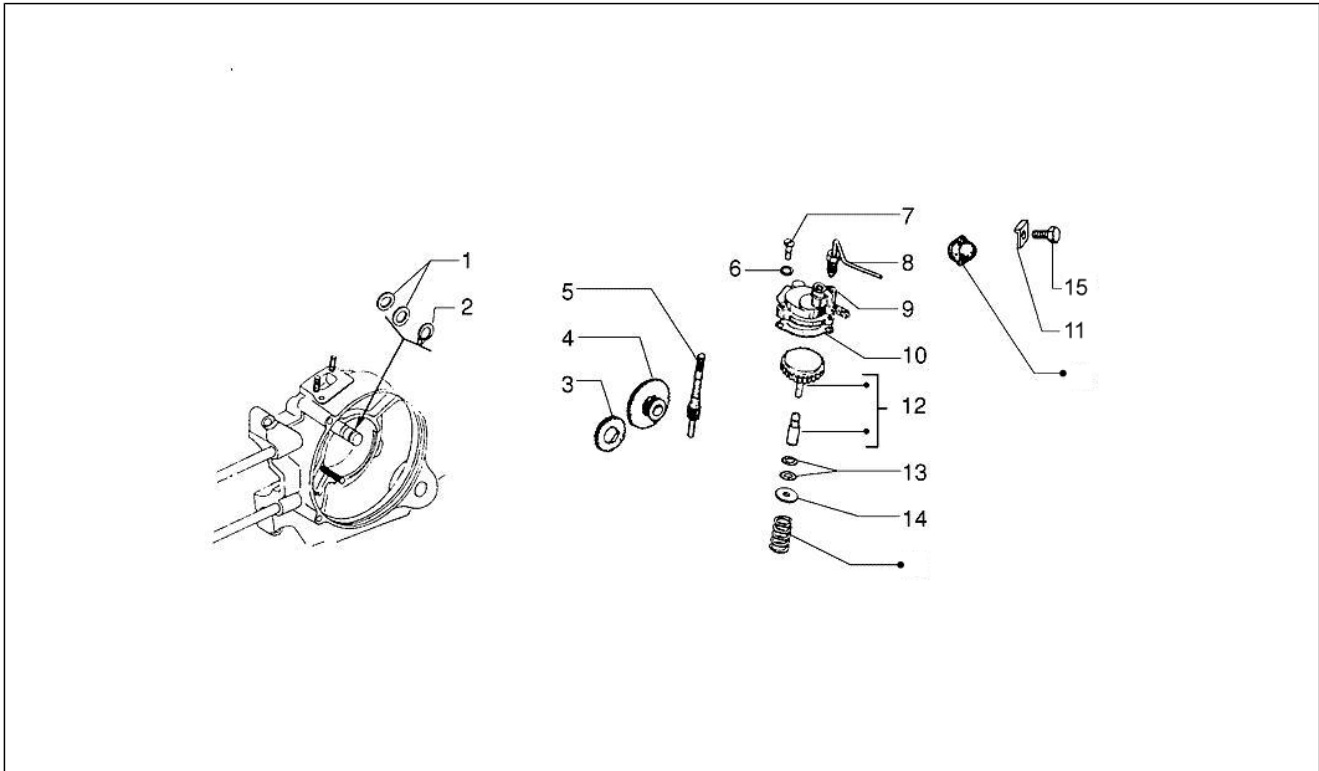

Gruppo	Motore
Codice	01.18
Descrizione	Pompa olio
Revisione	1

Pos.	Codice	Descrizione	Q.ta	Varianti
1	133223	Rondella	2	
2	006408	Anello di sicurezza	1	
3	287038	Ingranaggio	1	
4	236402	Ingranaggio rinvio	1	
5	287014	Rocchetto	1	
6	006964	Rondella el.	3	
7	008339	Vite	3	
8	238873	Tubo	1	
9	2389326	Coperchio completo	1	
9	B0167175	Coperchio completo	1	
10	B013741	Guarnizione	1	
11	146087	Piastrina	1	
12	2216124	Gruppo pompante	1	
12	B0167185	Gruppo pompante	1	
13	006708	Guarnizione	2	
14	400282	Rondella	1	
15	146086	Vite	1