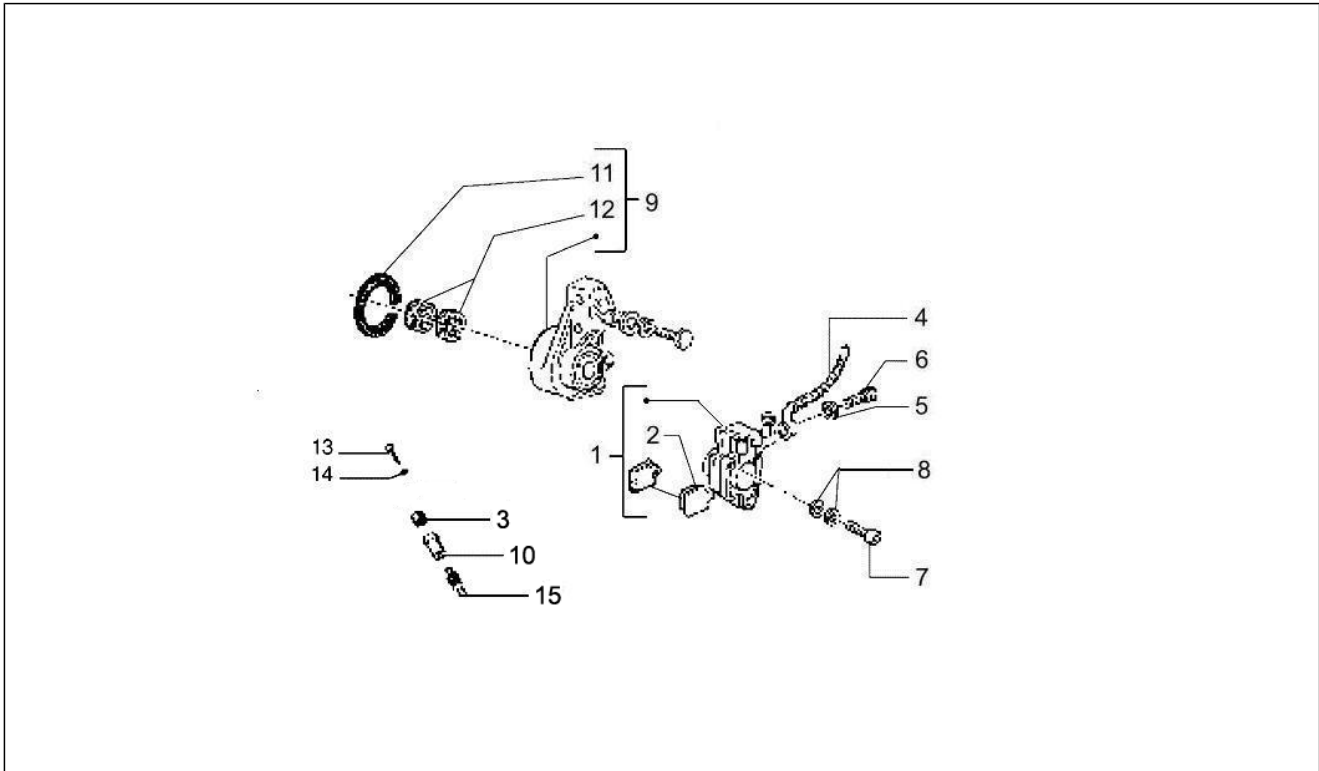

Gruppo	Impianto frenante - Trasmissioni
Codice	05.01
Descrizione	Tubazioni freno - Pinze freno
Revisione	1

Pos.	Codice	Descrizione	Q.ta	Varianti
1	56220R	Pinza freno anteriore	1	
1	58573R	Pinza idraulica freno ant.	1	
2	647157	Kit pastiche freno (GRIMECA)	1	
2	647176	Coppia pastiche freno	1	
3	266841	Tampone	1	
4	563806	Tubo	1	
5	127927	Guarnizione	2	
6	265451	Vite tubo olio M10x18	1	
7	597150	Vite	2	
8	709047	Rondella elastica	2	
9	5638045	Supporto	1	
10	564053	Supporto	1	
11	177494	Anello	1	
12	177436	Astuccio	2	
13	031057	Vite	3	
14	006975	Rosetta $\varnothing 5,3 \times \varnothing 10 \times 0,5$	1	
15	177508	Rocchetto	1