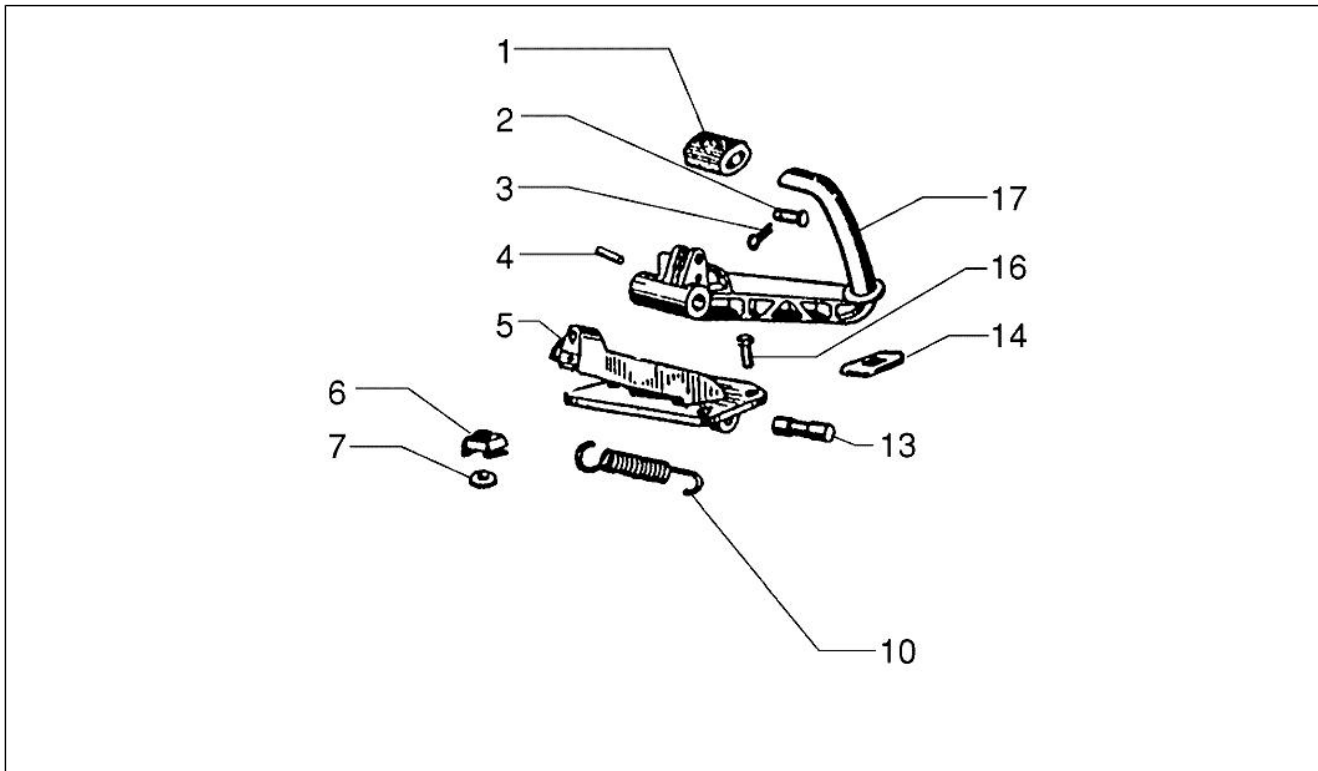

Gruppo	Impianto frenante - Trasmissioni
Codice	05.05
Descrizione	Pedaliera - Leve
Revisione	1

Pos.	Codice	Descrizione	Q.ta	Varianti
1	266299	Protezione	1	
2	071165	Perno	1	
3	012761	Coppiglia	1	
4	008818	Spina conica	1	
5	1384746	Supporto pedale	1	
6	182872	Dado	1	
7	003056	Rondella piana 6,4x12x1	11	
10	070994	Molla richiamo	1	
13	183124	Perno	1	
14	194380	Guarnizione	1	
16	031091	Vite TE M6x22	2	
17	182049	Leva freno	1