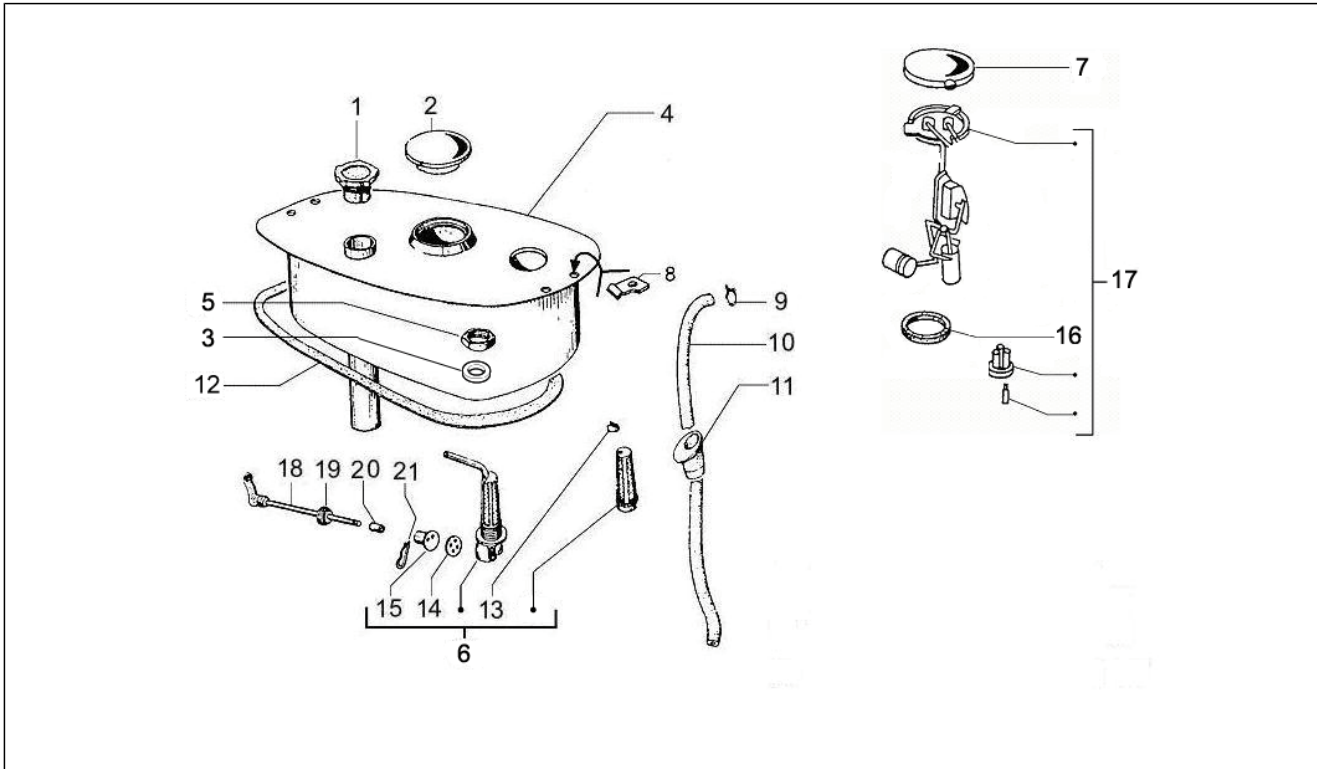

Gruppo	Telaio - Plastiche - Carrozzerie
Codice	02.47
Descrizione	Serbatoio carburante
Revisione	1

Pos.	Codice	Descrizione	Q.ta	Varianti
1	102585	Tappo serbat.	1	
2	575825	Tappo serbatoio	1	
3	139933	Guarnizione bicchierino decantatore serbatoio	1	
4	2283725	Serbatoio	1	
5	138935	Dado	1	
6	217872	Rubinetto	1	
7	219002	Coperchio	1	
8	230365	Piastrina	1	
9	CM002910	Fascetta	1	
10	146504	Tubo	1	
11	084262	Raccordo	1	
12	159804	Guarnizione	1	
13	175330	Fascetta	1	
14	414779	Guarnizione	1	
15	046168	Coperchietto	1	
16	228354	Guarnizione	1	
17	228090	Trasmettitore	1	
18	217871	Asta	1	
19	194631	Guarnizione	1	
20	083139	Tubetto	1	
21	015467	Molletta	1