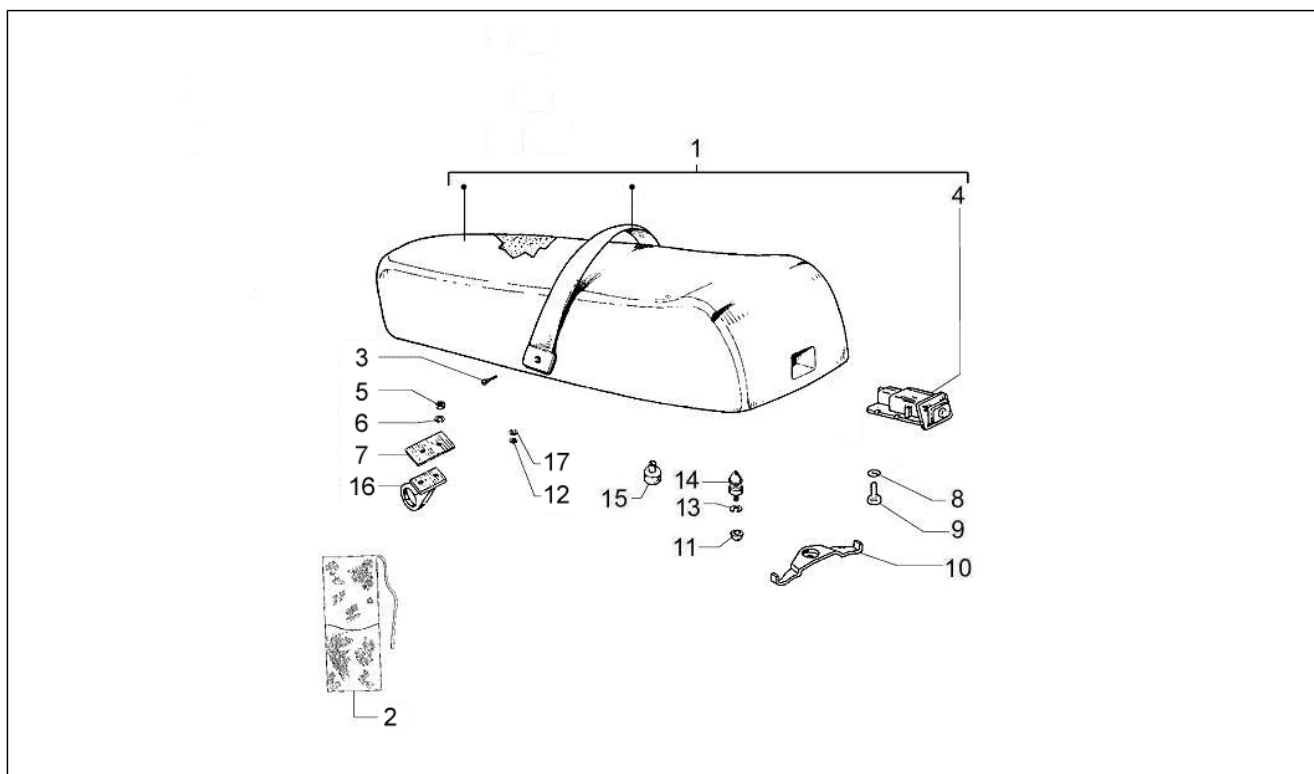

Gruppo	Telaio - Plastiche - Carrozzerie
Codice	02.39
Descrizione	Sella/sedili - Borsa attrezzi
Revisione	1

Pos.	Codice	Descrizione	Q.ta	Varianti
1	673291	Sella completa	1	Colore veicolo:Nero lucido[94] Colore veicolo:Bianco[544] Colore veicolo:ROSSO DRAGON[894] Colore veicolo:Azzurro mediterraneo[244/A]
1	673921	Sella completa 150°	1	Colore veicolo:Bianco[544] Versione:150° Anniversary[150°]
2	561867	Borsa attrezzi	1	
3	016673	Rondella	2	
4	577267	Serratura cromata	1	
5	195482	Dado autofrenante M6	2	
6	016405	Rondella elastica 8,5x5,1x1,5	3	
7	057371	Piastra	1	
8	013763	Rondella piana 4,2x12x1	3	
9	031027	Vite	3	
10	219857	Piastra	1	
11	240166	Scodellino	1	
12	003058	Rosetta piana 15x8,4x1,5	6	
13	012540	Rosetta dentellata 14x8,3x1,8	1	
14	240165	Perno	1	
15	267420	Tampone	4	
16	227153	Gancio portaborsa	1	
17	016408	Rosetta elastica 13,75x8,15x4,5	7