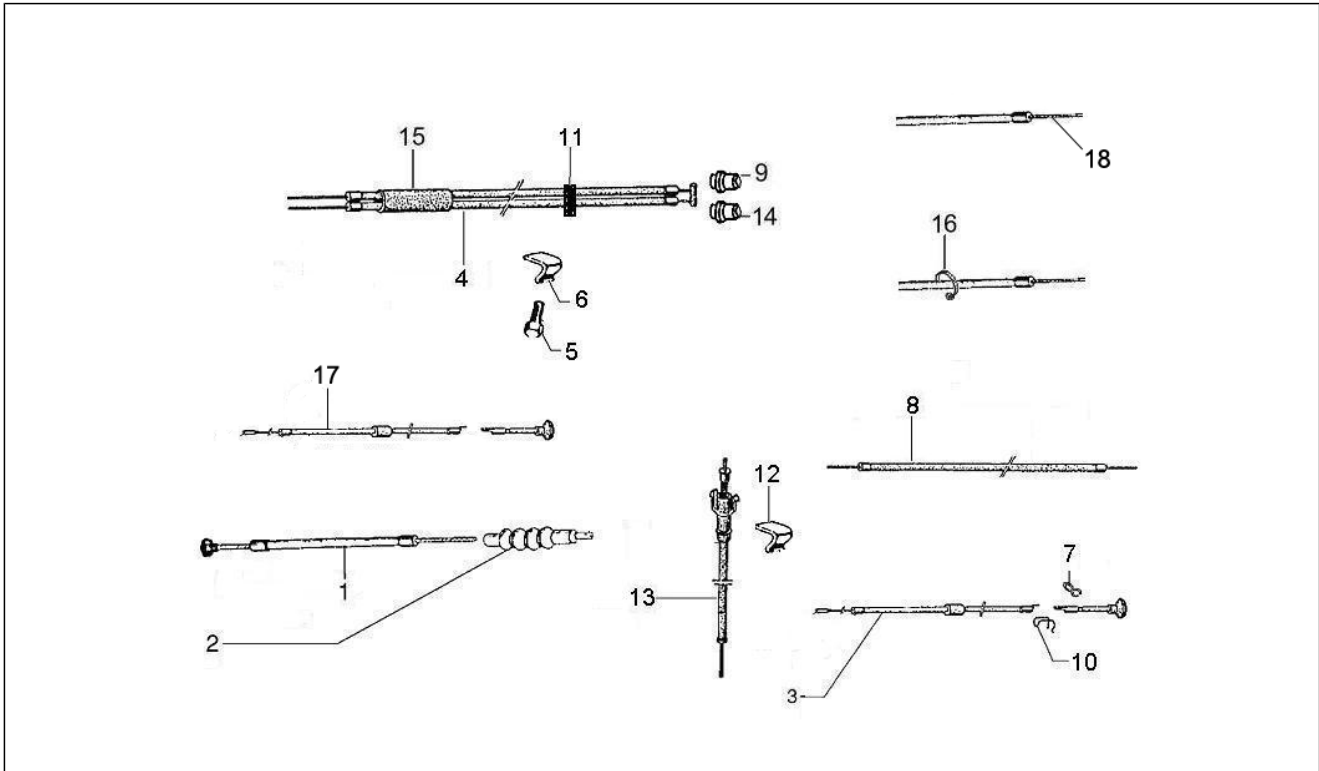

Gruppo	Impianto frenante - Trasmissioni
Codice	05.03
Descrizione	Trasmissioni
Revisione	1

Pos.	Codice	Descrizione	Q.ta	Varianti
1	272606	Trasmissione frizione	1	
2	156401	Protezione	1	
3	667208	Trasmissione starter	1	
4	646566	Trasmissione comando cambio	2	
5	015946	Vite	1	
6	269273	Fascetta	1	
6	668052	Fascetta	1	
7	050207	Molletta	1	
8	667181	Trasmissione comando gas	1	
9	580906	Terminale	2	
10	183321	Molla	1	
11	152210	Fascetta	1	
12	601102	Piastrina	1	
13	601105	Trasmissione conta Km	1	
14	580908	Terminale	1	
15	090541	Tubetto	1	
16	145298	Fascetta a strappo L=180mm	2	
17	580938	Pomello	1	
18	191804	Trasmissione freno	1