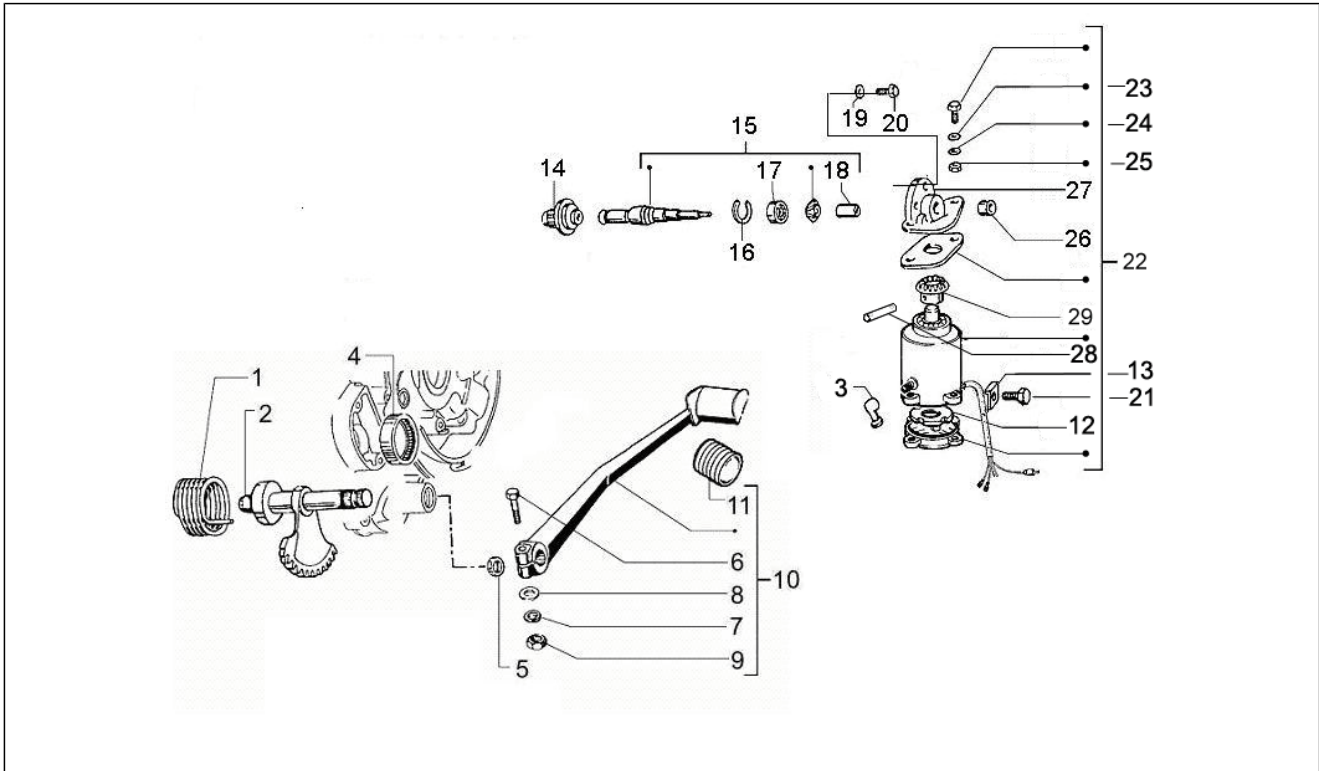

Gruppo	Motore
Codice	01.20
Descrizione	Avviamento - Avviamento elettrico
Revisione	1

Pos.	Codice	Descrizione	Q.ta	Varianti
28	240997	Spina	1	
29	179521	Pignone	1