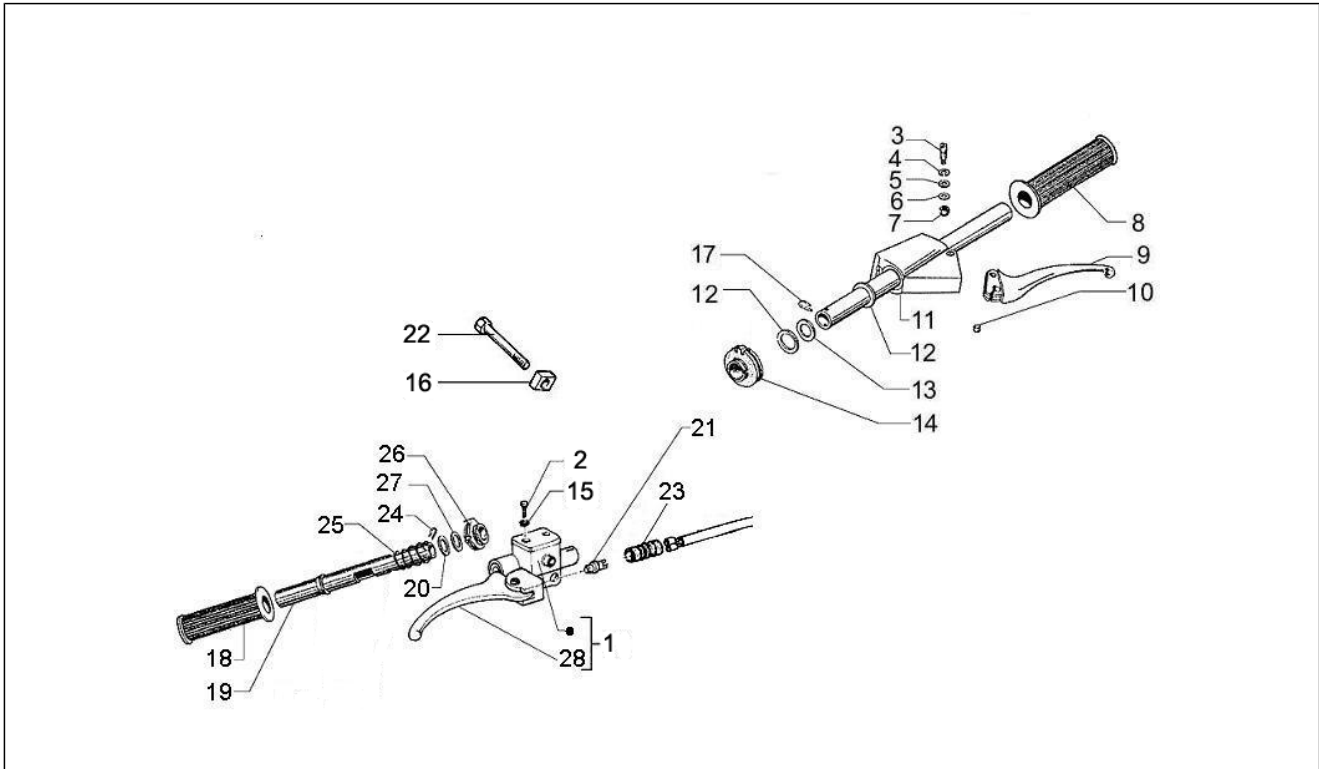

Gruppo	Manubrio/Sterzo
Codice	03.06
Descrizione	Manubrio - Pompe freno
Revisione	1

Pos.	Codice	Descrizione	Q.ta	Varianti
1	58572R	Pompa freno	1	
2	599009	Vite M8x20	2	
3	150235	Vite	1	
4	017492	Rondella	1	
5	097734	Rondella	1	
6	097733	Rondella piana $\varnothing 5,3 \times \varnothing 14 \times 1$	1	
7	012112	Dado	1	
8	CM083805	Manopola sx	1	
9	2425314	Leva freno	1	
10	018699	Terminale	1	
11	2193565	Tubo comando cambio	1	
12	101474	Rondella	2	
13	139890	Rondella	1	
14	139797	Puleggia com. cambio	1	
15	709047	Rondella elastica	2	
16	070620	Dado	1	
17	137267	Coppiglia	1	
18	CM083806	Manopola dx	1	
19	139778	Comando gas	1	
20	139890	Rondella	1	
21	642032	Pulsante stop	1	
22	655554	Vite TCEI M10x65	1	
23	327145	Soffietto	1	
24	137267	Coppiglia	1	
25	175369	Molla	1	
26	139796	Puleggia	1	
27	181762	Rondella	2	
28	646805	Leva freno (Grimeca)	1