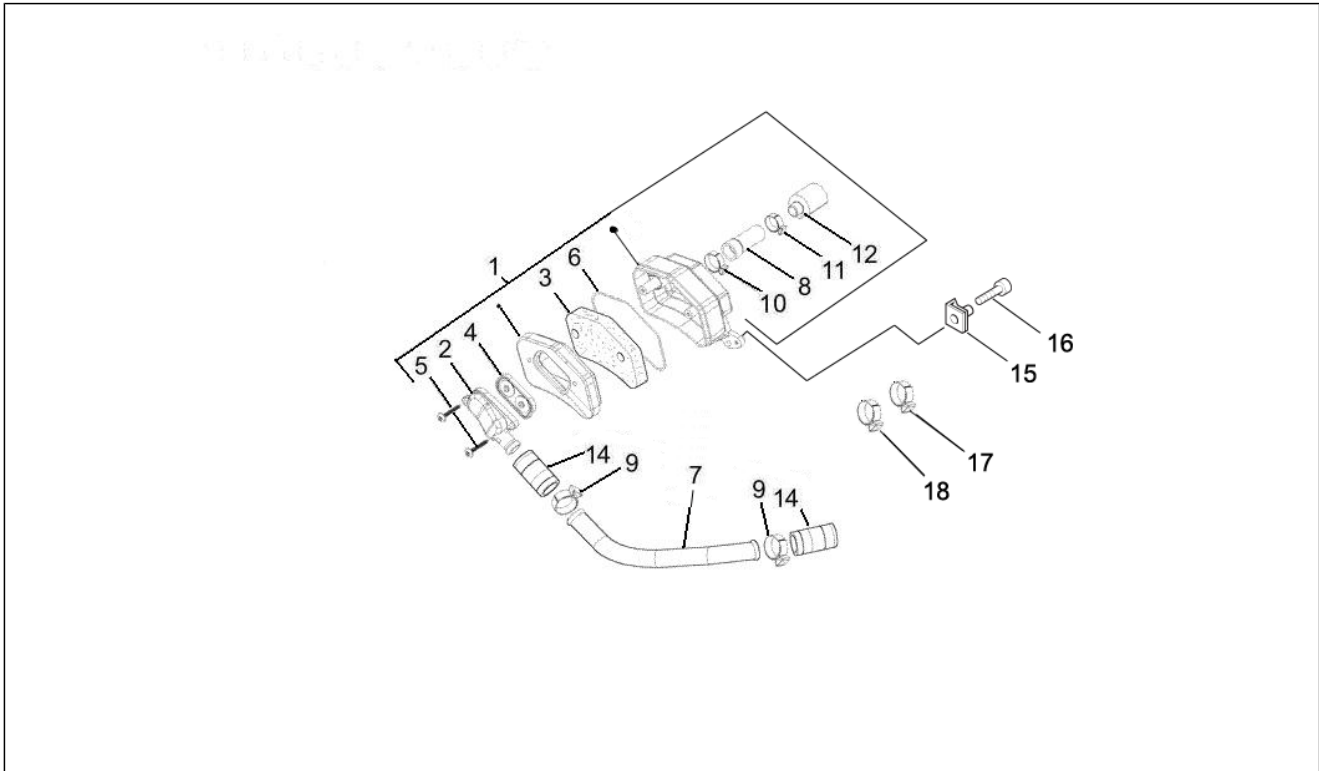

Gruppo	Motore
Codice	01.46
Descrizione	Scatola aria secondaria
Revisione	1

Pos.	Codice	Descrizione	Q.ta	Varianti
1	8439575	Scatola s.a.s.	1	
2	827209	Coperchio sas	1	
3	486942	Filtro sas	1	
4	82758R	Membrana	1	
5	478533	Vite autof.	2	
6	486943	Guarnizione	1	
7	844165	Tubo	1	
7	B015877	Tubo	1	
8	843714	Tubo	1	
9	827444	Fascetta	2	
10	CM001905	Fascetta stringitubo	1	
11	CM001904	Fascetta stringitubo	1	
12	832620	Tappo filtro	1	
14	827443	Manicotto	2	
15	248419	Piastrina elastica m5	1	
16	259151	Vite M5x16	1	
17	564014	Fascetta	1	
18	827444	Fascetta	2