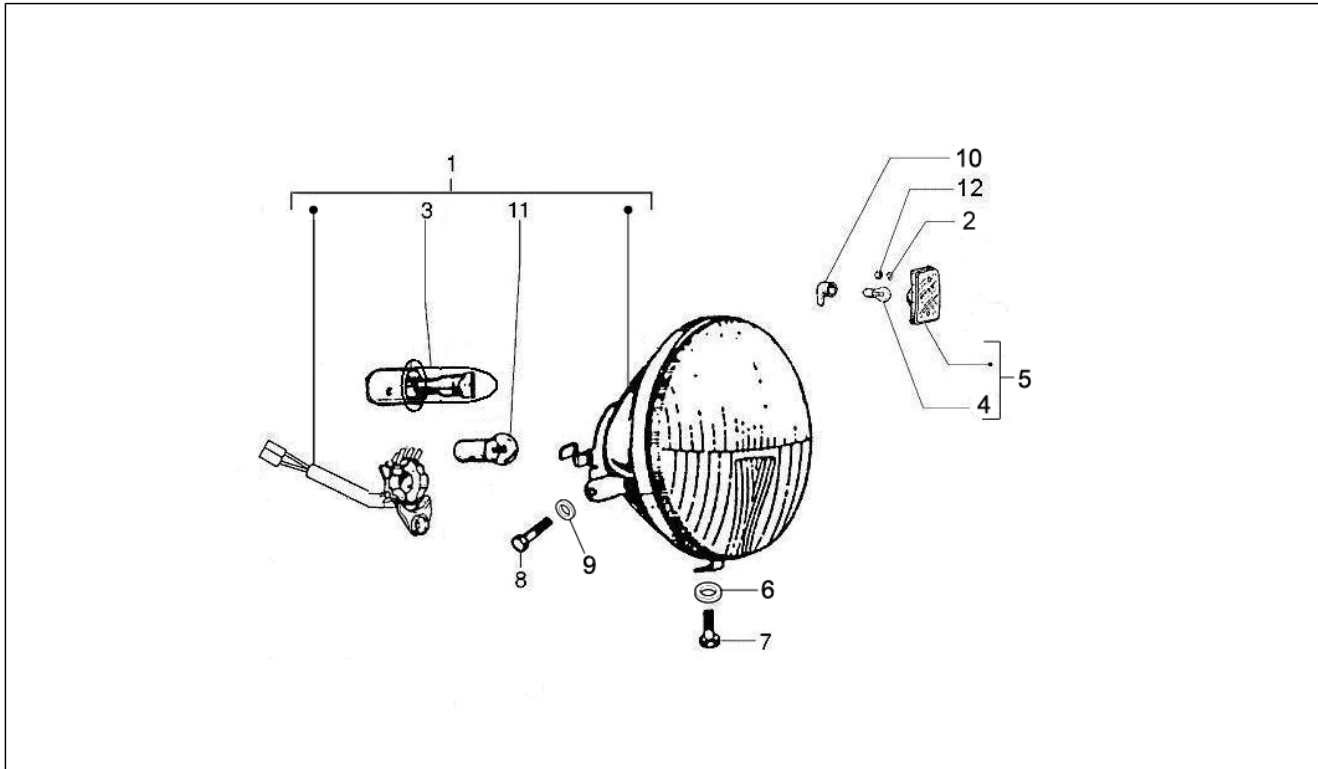

Gruppo	Impianto elettrico
Codice	06.03
Descrizione	Fanaleria anteriore - Indicatori di direzione
Revisione	1

Pos.	Codice	Descrizione	Q.ta	Varianti
1	582946	Proiettore	1	
1	583542	Proiettore	1	
2	003054	Rondella 4,3x8x0,5	4	
3	231215	Lampada HS1 35+35W 12V	1	
4	584004	Lampada	2	
5	638761	Indicatore direz.	1	
5	638762	Indicatore direz.	1	
6	013763	Rondella piana 4,2x12x1	1	
7	031027	Vite	1	
8	015585	Vite automaschiante M5x12	2	
9	012532	Rondella 5,3x10x0	1	
10	182599	Cappuccio	2	
11	292022	Lampada 12V-5W	1	
12	020104	Dado M4	4