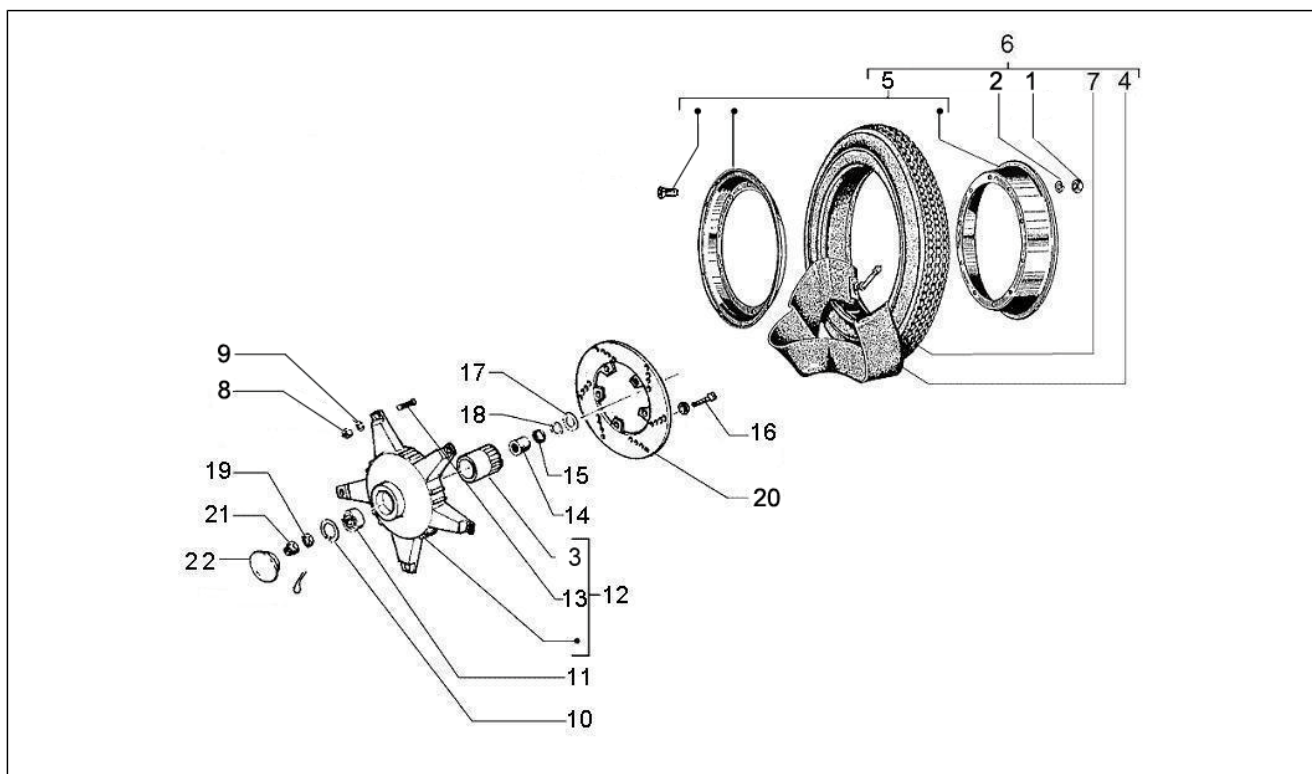

Gruppo	Sospensioni - Ruote
Codice	04.11
Descrizione	Ruota anteriore
Revisione	1

Pos.	Codice	Descrizione	Q.ta	Varianti
1	020108	Dado M8x6,5	5	
2	016408	Rosetta elastica 13,75x8,15x4,5	5	
3	563873	Corona	1	
4	650028M	Camera d'aria 3,50 x 10''	1	
5	0846315	Cerchione completo	1	
6	597452	Ruota completa	1	
7	597453	Pneumatico 3,5x10'' Michelin	1	
8	020008	Dado M8	5	
9	667059	Rondella elastica	5	
10	006635	Anello elastico	1	
11	177610	Cuscinetto	1	
12	563762	Tamburo freno	1	
13	229796	Prigioniero	5	
14	177442	Astuccio a rullini	1	
15	177443	Anello di tenuta	1	
16	271147	Vite TBEI M6x20	5	
17	177414	Rondella	1	
18	006422	Anello	1	
19	021114	Dado	1	
20	56395R	Disco freno	1	
21	177609	Cappellotto	1	
22	197983	Tappo	1