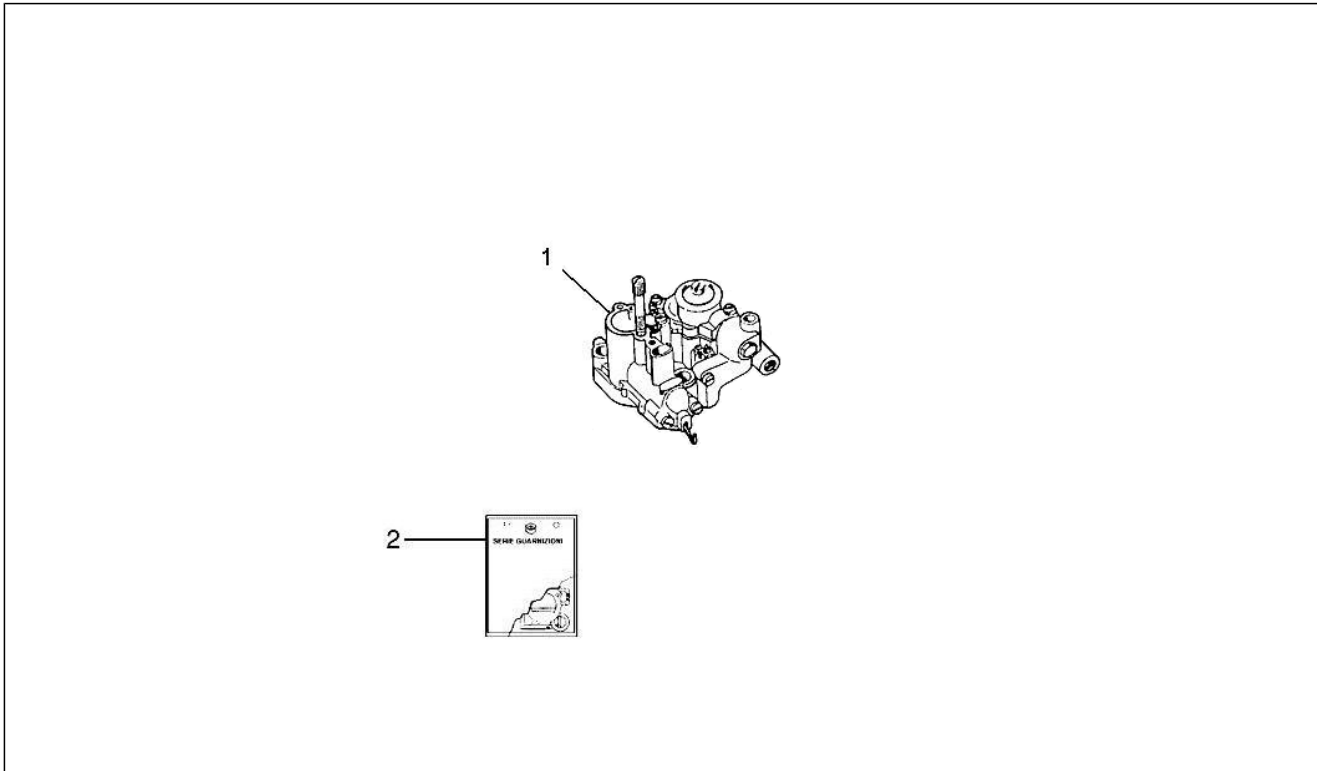

Gruppo	Motore
Codice	01.39
Descrizione	Carburatore completo - Raccordo di ammissione
Revisione	1

Pos.	Codice	Descrizione	Q.ta	Varianti
1	239178	Carburatore	1	
2	154792	Kit guarnizioni	1