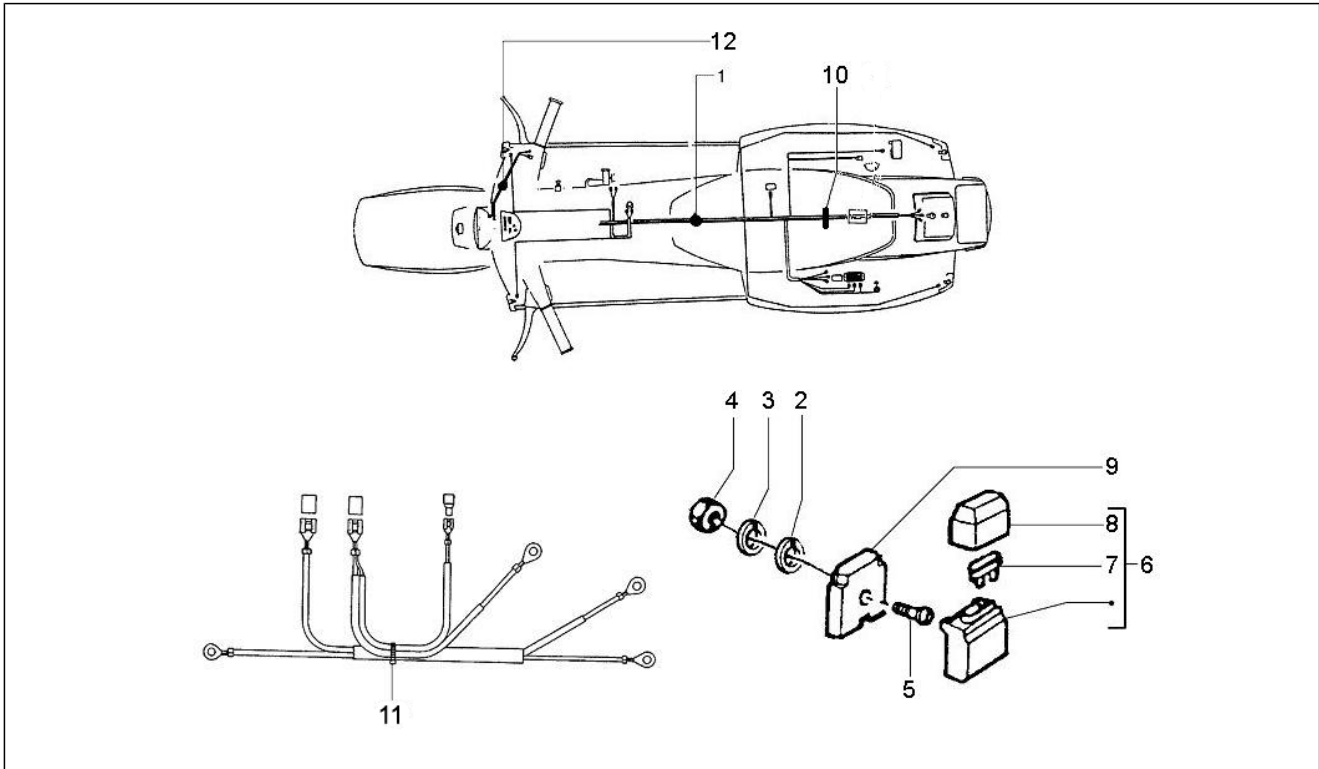

Gruppo	Impianto elettrico
Codice	06.08
Descrizione	Gruppo cavetti principale
Revisione	1

Pos.	Codice	Descrizione	Q.ta	Varianti
1	580347	Gr. cavetti	1	
2	012554	Rosetta 3.2x5.7x0.9	1	
3	013782	Rondella piana	1	
4	020003	Dado m3	1	
5	031088	Vite M6x16	4	
6	290402	Portafusibile	1	
7	252945	Fusibile 7,5A	1	
8	290404	Coperchio	1	
9	290405	Basetta	1	
10	145298	Fascetta a strappo L=180mm	2	
11	218820	Gr. cavetti	1	
12	580617	Gr. cavetti pulsante stop	1