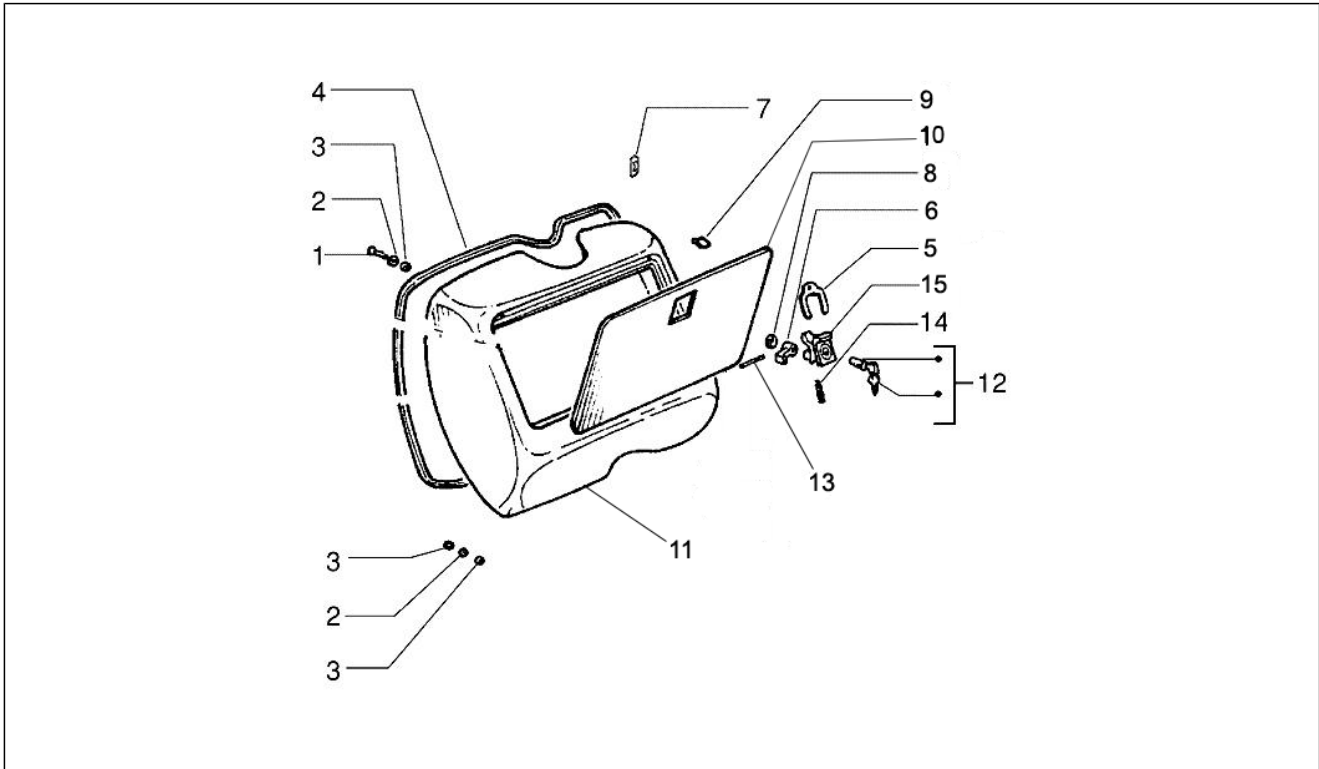

Gruppo	Telaio - Plastiche - Carrozzerie
Codice	02.30
Descrizione	Bauletto anteriore - Controscudo
Revisione	1

Pos.	Codice	Descrizione	Q.ta	Varianti
1	014726	Vite m5	4	
2	012528	Rondella	4	
3	020105	Dado	12	
4	623327	Guarnizione bauletto	1	
5	073260	Piastrina	1	
6	672942	Levetta	1	
7	577594	Fascetta elastica adesiva	2	
8	672943	Rondella elastica	1	
9	149908	Tampone	4	
10	6732315	Portello bauletto	1	
11	6732335	Bauletto completo	1	
12	179292	Gr. cilindretti	1	
13	097523	Perno	2	
14	073111	Molla	1	
15	576998	Gr. serratura	1