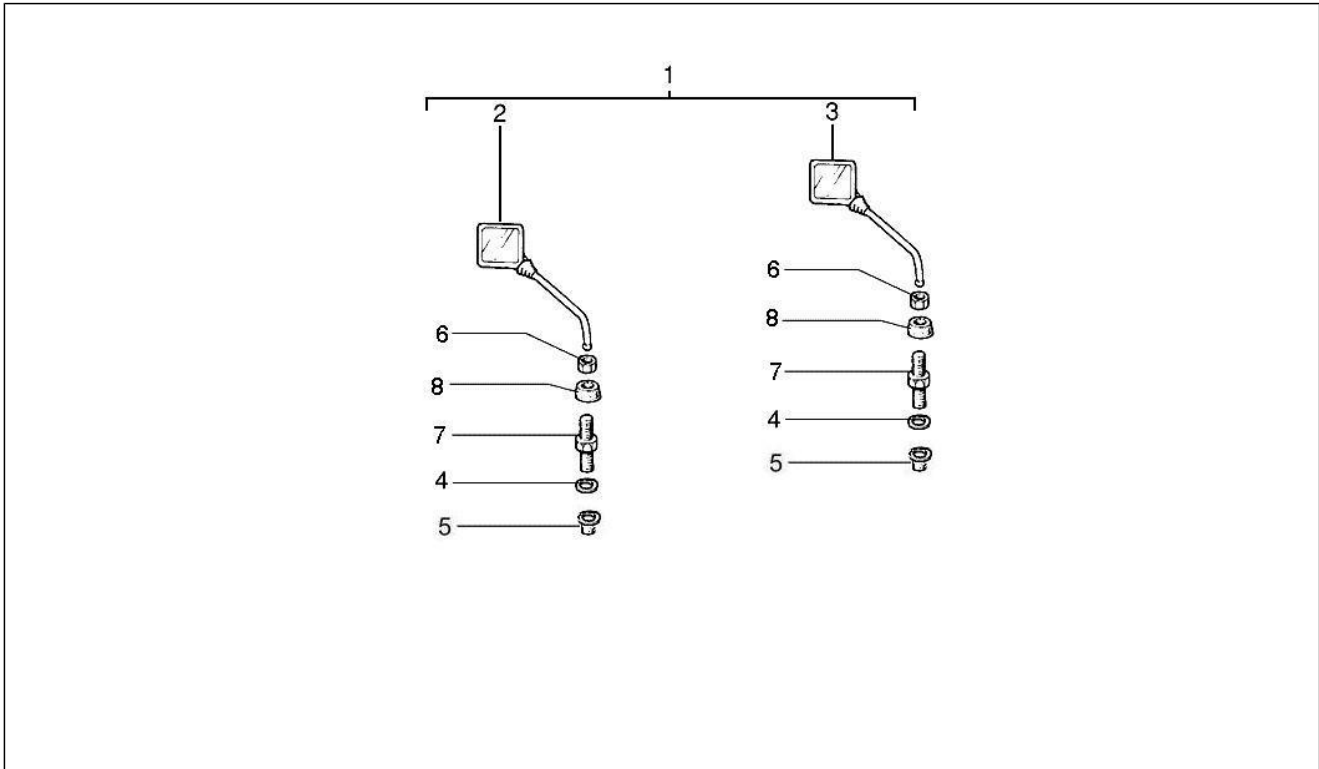

Gruppo	Telaio - Plastiche - Carrozzerie
Codice	02.45
Descrizione	Specchio/i retrovisore/i
Revisione	1

Pos.	Codice	Descrizione	Q.ta	Varianti
1	CM028003	Coppia specchi retrovisori (FIEM)	1	
2	CM028001	Specchio retrovisore SX (Fiem)	1	
3	CM028002	Specchio retrovisore DX (Fiem)	1	
4	007609	Rondella	2	
5	125998	Capsula	2	
6	227673	Dado	2	
7	622391	Supporto	2	
8	622427	Guarnizione	2