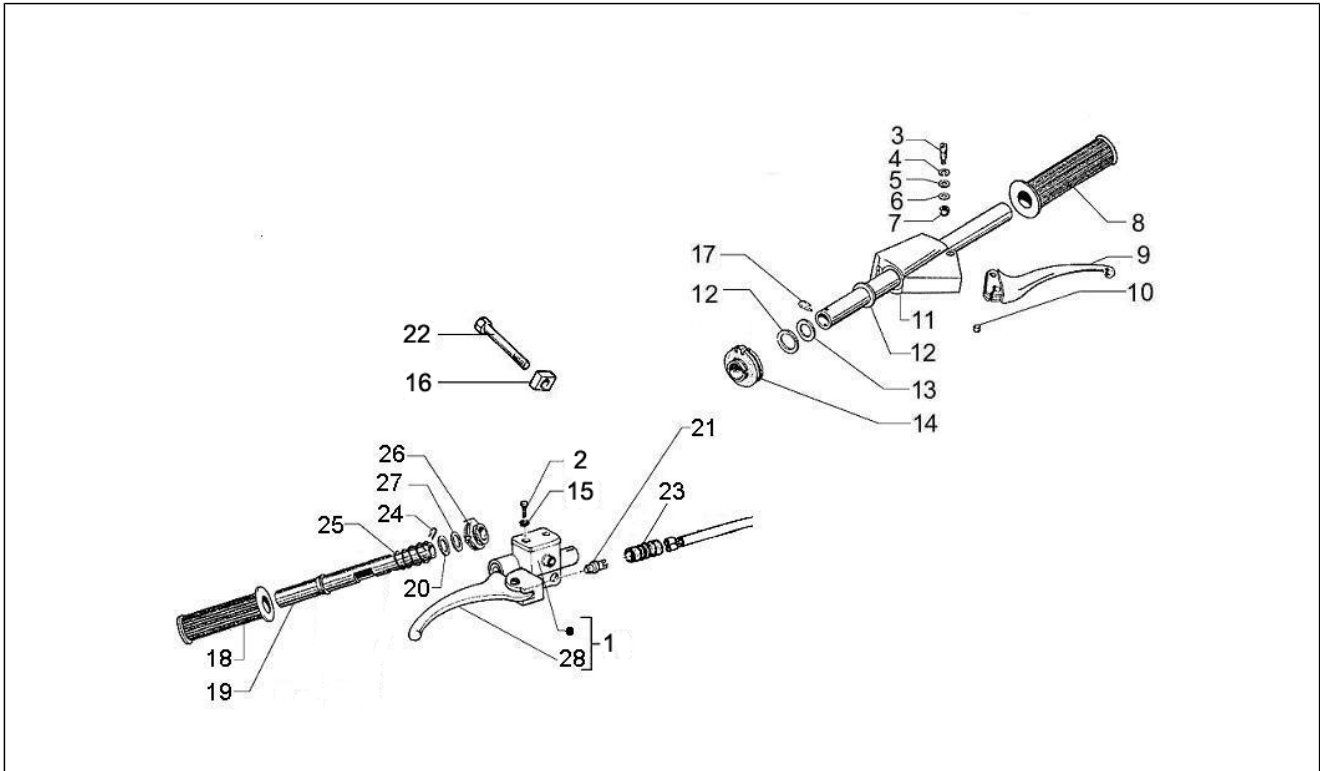

Gruppo	Manubrio/Sterzo
Codice	03.06
Descrizione	Manubrio - Pompe freno
Revisione	1

Pos.	Codice	Descrizione	Q.ta	Varianti
28	646806	Leva freno (Heng T.)	1