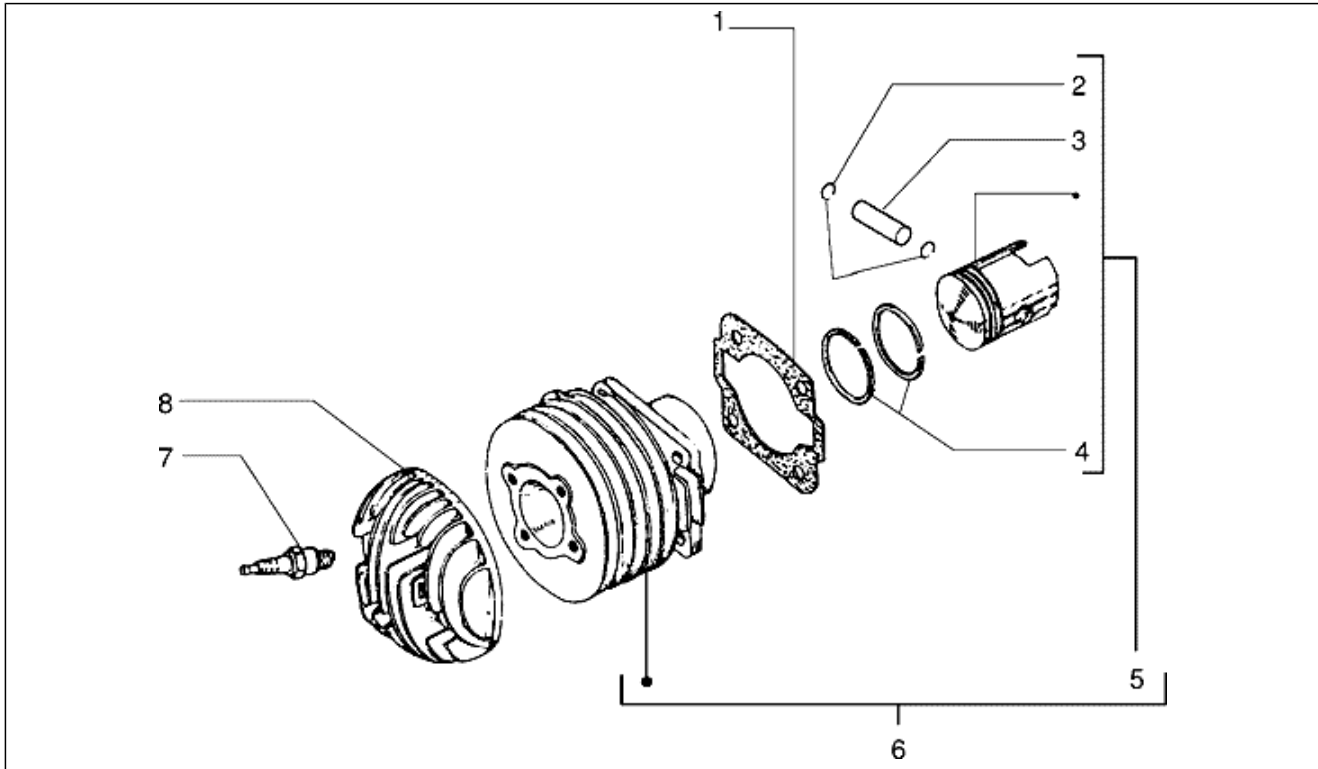

Gruppo	Motore
Codice	01.07
Descrizione	Gruppo cilindro-pistone-spinotto
Revisione	1

Pos.	Codice	Descrizione	Q.ta	Varianti
1	191695	Guarnizione	1	
2	006615	Anello	1	
3	013127	Spinotto	1	
4	235234	Anello tenuta	2	
5	2441730001	Gr.pist.spin.	1	
5	2441730002	Gr.pist.spin.	1	
6	840088	Gruppo cilindro-pistone-spinotto	1	
7	487042	Candela	1	
8	1234744	Testa cilindro	1