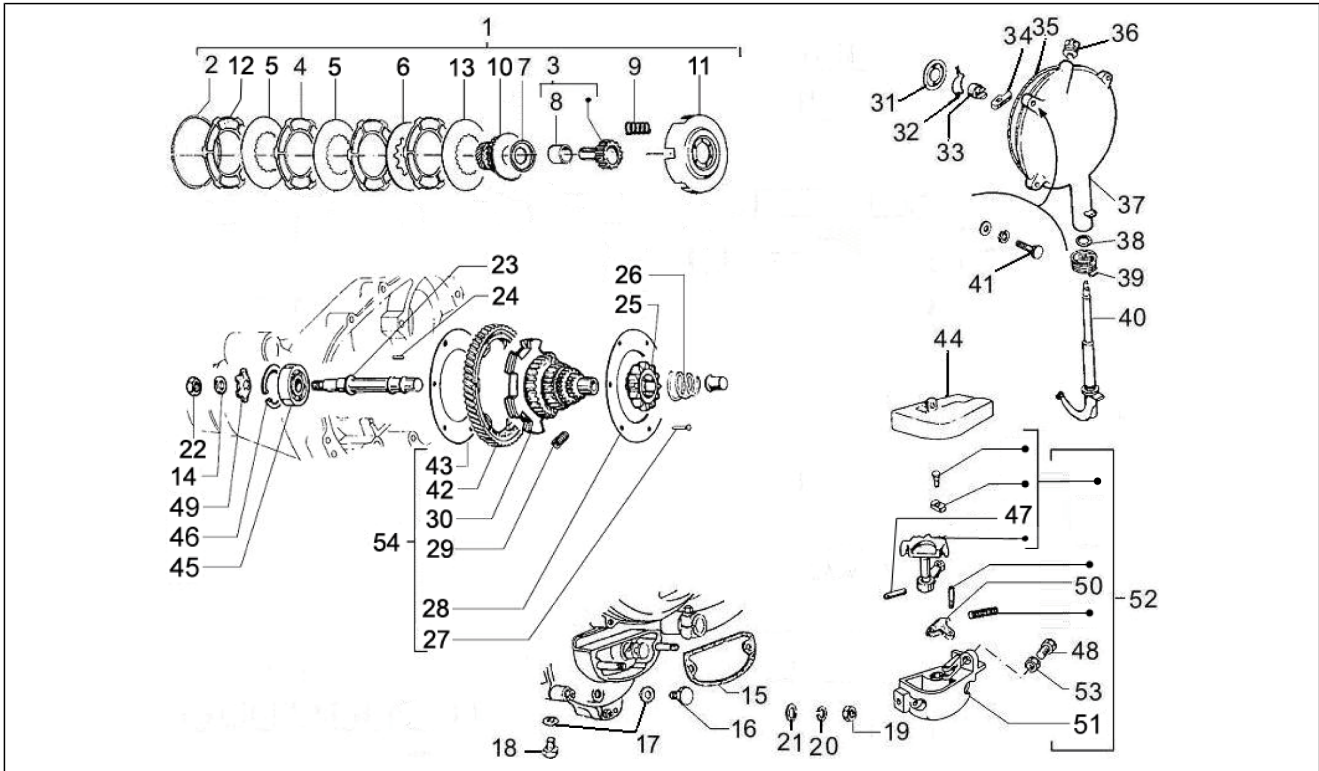

Gruppo	Motore
Codice	01.31
Descrizione	Componenti del cambio
Revisione	1

Pos.	Codice	Descrizione	Q.ta	Varianti
1	2867635	Frizione	1	
2	038477	Anello	1	
3	2850795	Ingranaggio	1	
4	237267	Disco conduttore	3	
5	286782	Disco	2	
6	237271	Disco	1	
7	235615	Rondella	1	
8	0593652	Bussola	1	
9	289603	Molla	8	
10	2867624	Ingranaggio motore	1	
11	845498	Scatola frizione	1	
12	237268	Disco conduttore	1	
13	237272	Disco	1	
14	016612	Rondella el.	1	
15	8013738	Guarnizione carter-supp. cambio	1	
16	030280	Vite	1	
17	000397	Guarnizione	2	
18	138345	Tappo olio	1	
19	020107	Dado	2	
20	016407	Rondella	2	
21	003057	Rondella	2	
22	015231	Dado	1	
23	1745151	Perno	1	
24	002457	Rullino	21	
25	1135264	Ingranaggio m.m.	1	
26	139100	Molla	1	
27	005765	Ribattino	6	
28	07737101	Anello spallamento	1