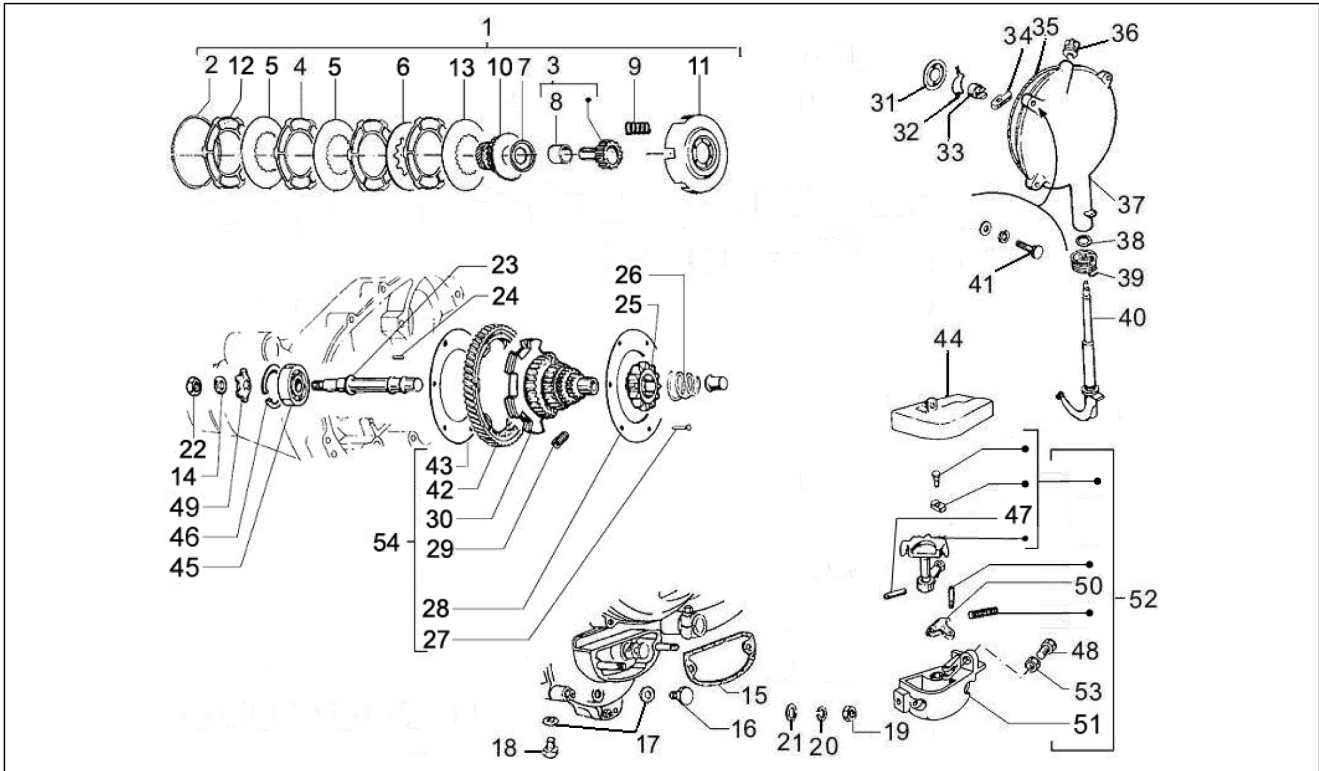

Gruppo	Motore
Codice	01.31
Descrizione	Componenti del cambio
Revisione	1

Pos.	Codice	Descrizione	Q.ta	Varianti
29	078853	Molla	6	
30	2362224	Ingranaggio multiplo	1	
31	215809	Piattello	1	
32	014457	Anello	1	
33	0898582	Rallino	1	
34	083806	Levetta	1	
35	017781	Guarnizione	1	
36	0193014	Sfiatatoio	1	
37	1139954	Coperchio frizione	1	
38	006708	Guarnizione	1	
39	046740	Molla	1	
40	0979844	Leva	1	
41	018639	Vite TE M6x20	3	
42	1748254	Corona dentata	1	
42	1748256	Corona dentata	1	
43	07737001	Anello spallamento	1	
44	138865	Coperchio	1	
45	030209	Cuscinetto a sfere	1	
46	006642	Anello Seeger	1	
47	013010	Spina	1	
48	090527	Vite	1	
49	016305	Rondella	1	
50	2854526	Staffa	1	
51	2854753	Supporto	1	
52	1965856	Supporto	1	
53	020105	Dado	1	
54	174735A	Ingranaggio elastico	1