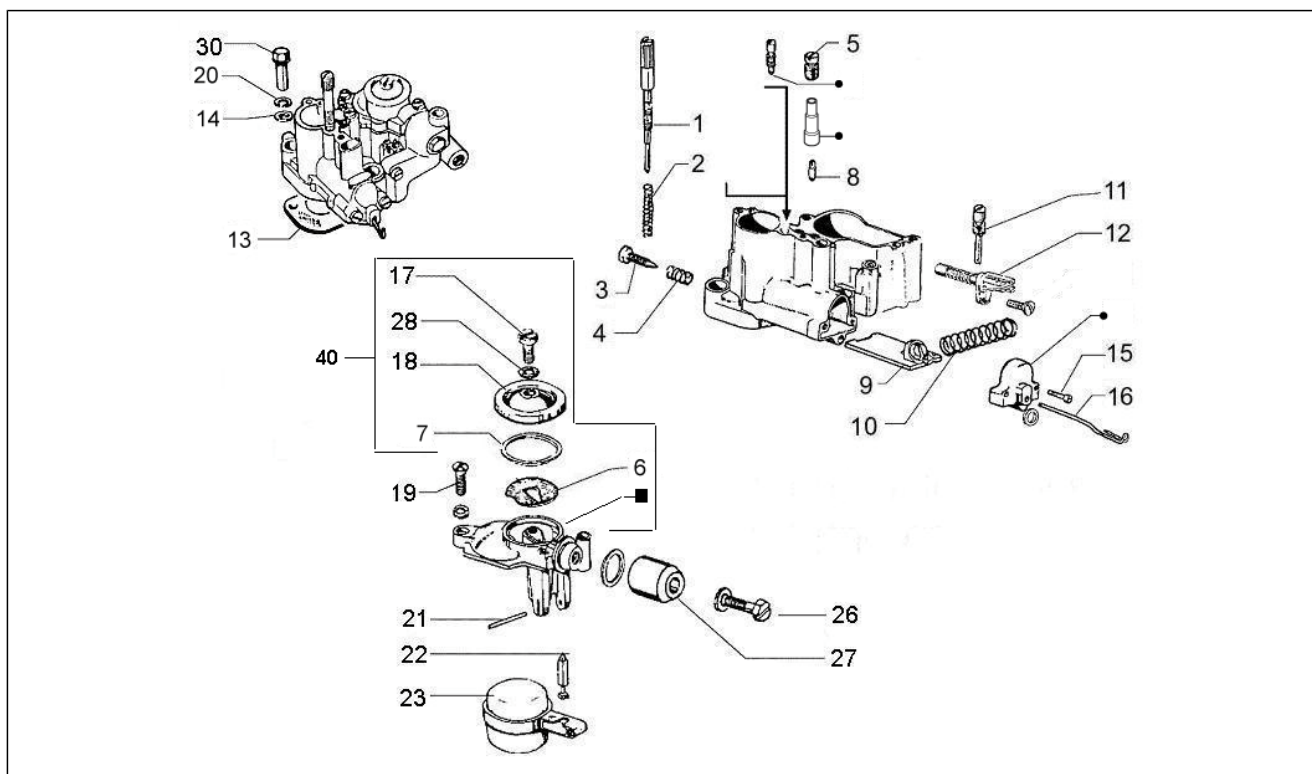

Gruppo	Motore
Codice	01.40
Descrizione	Componenti del carburatore
Revisione	1

Pos.	Codice	Descrizione	Q.ta	Varianti
1	085299	Vite	1	
2	026018	Molla	1	
3	239089	Vite	1	
4	085285	Molla	1	
5	193870	Calibratore	1	
6	082931	Filtro benzina	1	
7	154754	Serie guarnizioni paraoli	1	
8	086947	Getto massimo	1	
9	198970	Valvola gas	1	
10	085304	Molla	1	
11	092712	Getto starter	1	
12	241089	Dispositivo starter	1	
13	B013740	Guarnizione	1	
14	013762	Rondella	2	
15	018572	Bullone	2	
16	113010	Tirante	1	
17	AP8222645	Vite fiss.pipetta	1	
18	082933	Tappo	1	
19	092395	Vite	1	
20	016409	Rondella	2	
21	085291	Perno	1	
22	247652	Spillo	1	
23	085293	Galleggiante	1	
26	AP8106795	Vite fissaggio pipetta	1	
27	085295	Pipetta	1	
28	242277	Guarnizione	1	
30	239265	Vite	2	
40	242275	Coperchio vaschetta compl.	1