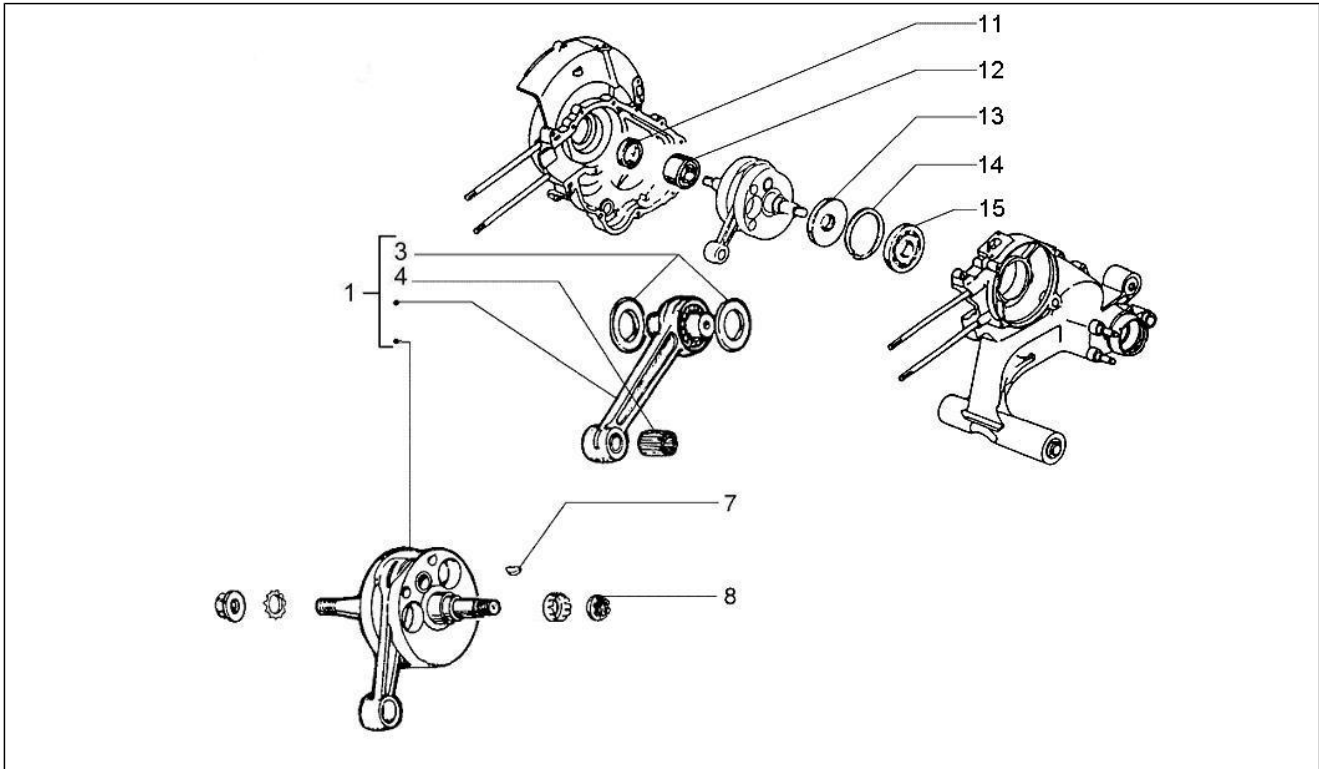

Gruppo	Motore
Codice	01.06
Descrizione	Albero motore
Revisione	1

Pos.	Codice	Descrizione	Q.ta	Varianti
1	1331545	Albero motore	1	
3	0586524	Rondella	2	
4	500541	Gabbia a rulli	1	
4	500542	Gabbia a rulli	1	
4	500543	Gabbia a rulli	1	
4	500544	Gabbia a rulli	1	
7	000097	Chiavetta	1	
8	487724	Dado	1	
11	431121	Anello	1	
12	133068	Cuscinetto	1	
13	B015668	Anello di tenuta	1	
14	006662	Anello elastico	1	
15	097804	Cuscinetto 25x62x12	1