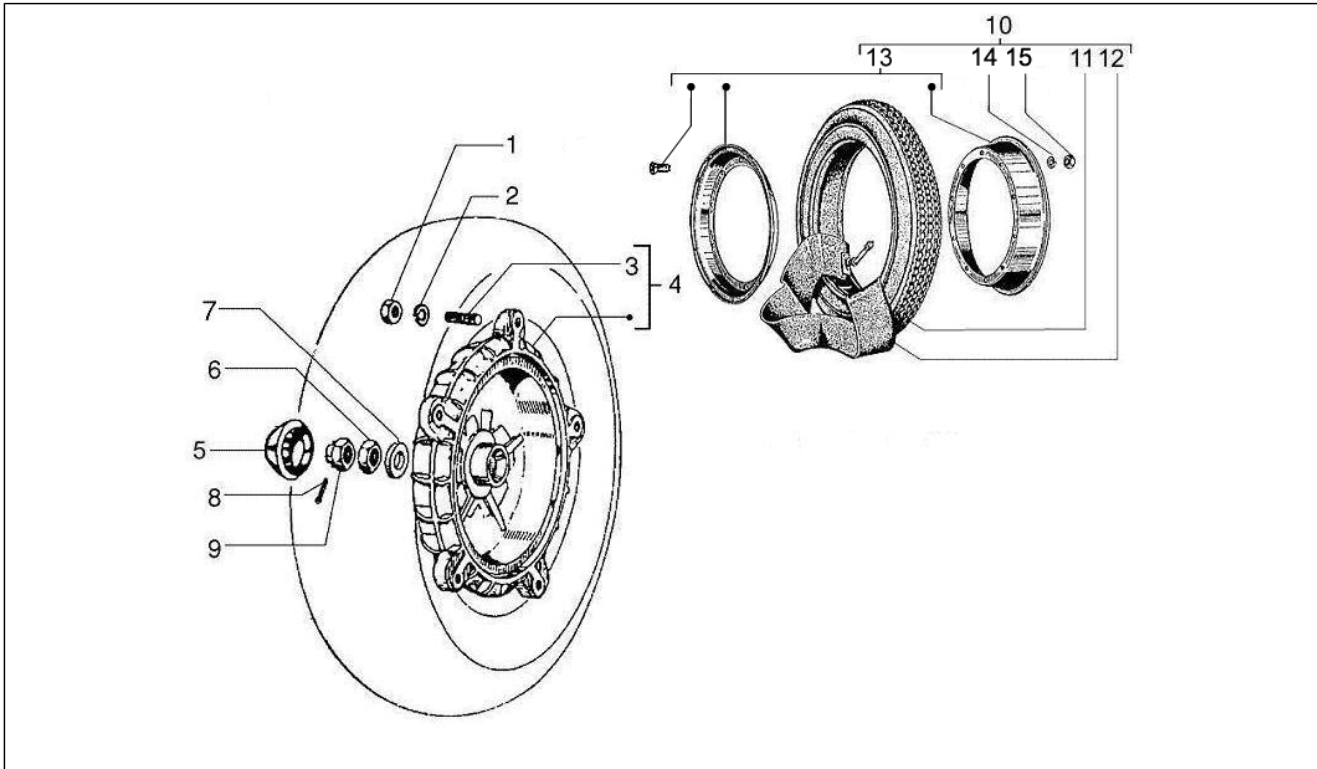

Gruppo	Sospensioni - Ruote
Codice	04.12
Descrizione	Ruota posteriore
Revisione	1

Pos.	Codice	Descrizione	Q.ta	Varianti
1	020008	Dado M8	5	
2	667059	Rondella elastica	5	
3	229796	Prigioniero	5	
4	2427724	Tamburo freno posteriore	1	
5	415519	Tappo	1	
6	563728	Dado M16x13	1	
7	827708	Rondella piana	1	
8	012789	Copiglia	1	
9	194423	Cappello ferma dado	1	
10	597452	Ruota completa	1	
11	597453	Pneumatico 3,5x10" Michelin	1	
12	650028M	Camera d'aria 3,50 x 10"	1	
13	0846315	Cerchione completo	1	
14	016408	Rosetta elastica 13,75x8,15x4,5	5	
15	020108	Dado M8x6,5	5