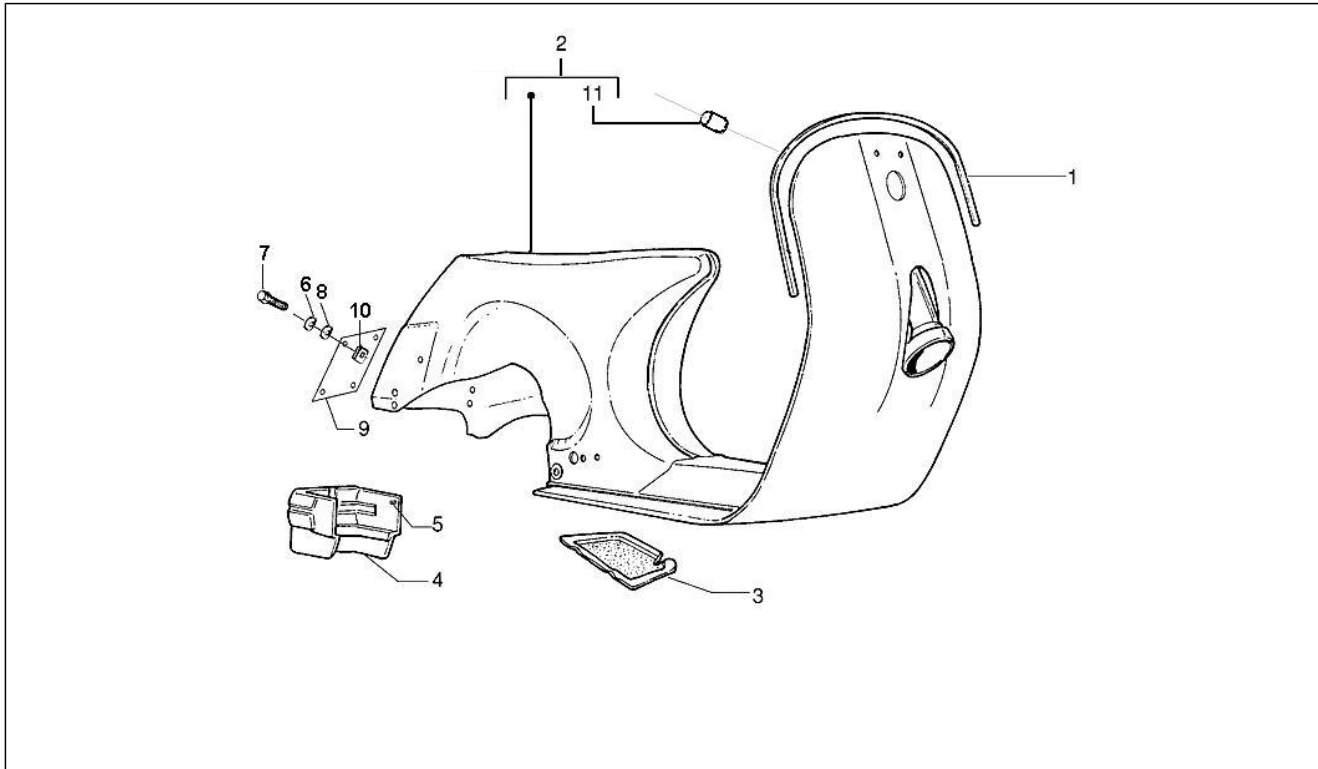

Gruppo	Telaio - Plastiche - Carrozzerie
Codice	02.01
Descrizione	Telaio/scocca
Revisione	1

Pos.	Codice	Descrizione	Q.ta	Varianti
1	574682	Bordo	1	
2	57725201	Scocca con P.I. cataforesi	1	
3	242092	Coperchio chiusura telaio	1	
4	5769690090	Protezione posteriore	1	
5	181475	Piastrina	2	
6	003054	Rondella 4,3x8x0,5	4	
7	015996	Vite TCCIC M4x12	4	
8	016404	Rondella piana 4,2x7,6x0,9	4	
9	5832096	Portatarga	1	
9	5833525	Portatarga	1	
10	020104	Dado M4	4	
11	259420	Corpo serratura	1