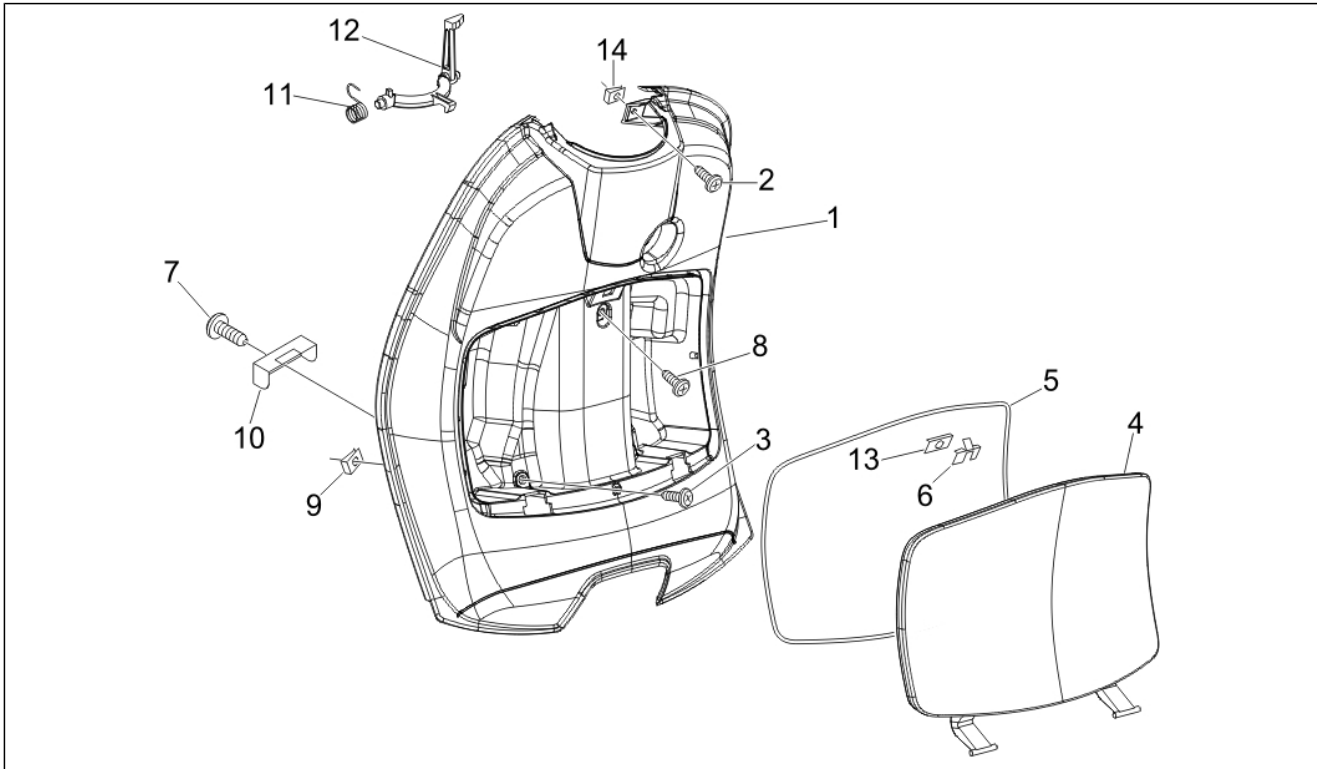

Gruppo	Telaio - Plastiche - Carrozzerie
Codice	02.30
Descrizione	Bauletto anteriore - Controscudo
Revisione	1

Pos.	Codice	Descrizione	Q.ta	Varianti
1	62217940AI	Bauletto anteriore	1	Colore veicolo:Arancio Mizar[938/A]
1	62217940BR	Bauletto anteriore verniciato	1	Colore veicolo:Bianco[544] Colore veicolo:Bianco[544]
1	62217940C5	Bauletto anteriore	1	Colore veicolo:Celeste met. GLAMUOR[241/A]
1	62217940EU	Bauletto anteriore	1	Colore veicolo:Grigio chiaro Metallizzato[711/B]
1	62217940GP	Bauletto anteriore	1	Colore veicolo:Giallo Lime[928/A]
1	62217940P2	Bauletto anteriore	1	Colore veicolo:Rosa Fashion[567]
1	62217940XN2	Bauletto anteriore verniciato	1	Colore veicolo:Nero Competition[98/A] Colore veicolo:Nero Competition[98/A]
1	6221795	Bauletto anteriore	1	
1	62217950DE	Bauletto anteriore verniciato	1	Colore veicolo:Blu Midnight[222/A] Colore veicolo:Blu Midnight[222/A]
1	62217950R7	Bauletto anteriore verniciato	1	Colore veicolo:Rosso Dragon[894] Colore veicolo:Rosso Dragon[894]
2	259830	Vite metrica M6x20	2	
2	CM179201	Vite metrica M6x22	2	
3	575249	Vite con codolo M6	2	
3	CM179302	Vite metrica M6x22	2	
4	62211540AI	Portello bauletto	1	Colore veicolo:Arancio Mizar[938/A]
4	62211540BR	Portello bauletto verniciato	1	Colore veicolo:Bianco[544] Colore veicolo:Bianco[544]
4	62211540C5	Portello bauletto	1	Colore veicolo:Celeste met. GLAMUOR[241/A]
4	62211540EU	Portello bauletto	1	Colore veicolo:Grigio chiaro Metallizzato[711/B]
4	62211540GP	Portello bauletto	1	Colore veicolo:Giallo Lime[928/A]
4	62211540P2	Portello bauletto	1	Colore veicolo:Rosa Fashion[567]
4	62211540XN2	Portello bauletto verniciato	1	Colore veicolo:Nero Competition[98/A] Colore veicolo:Nero Competition[98/A]
4	6221155	Portello bauletto	1	
4	62211550DE	Portello bauletto verniciato	1	Colore veicolo:Blu Midnight[222/A] Colore veicolo:Blu Midnight[222/A]