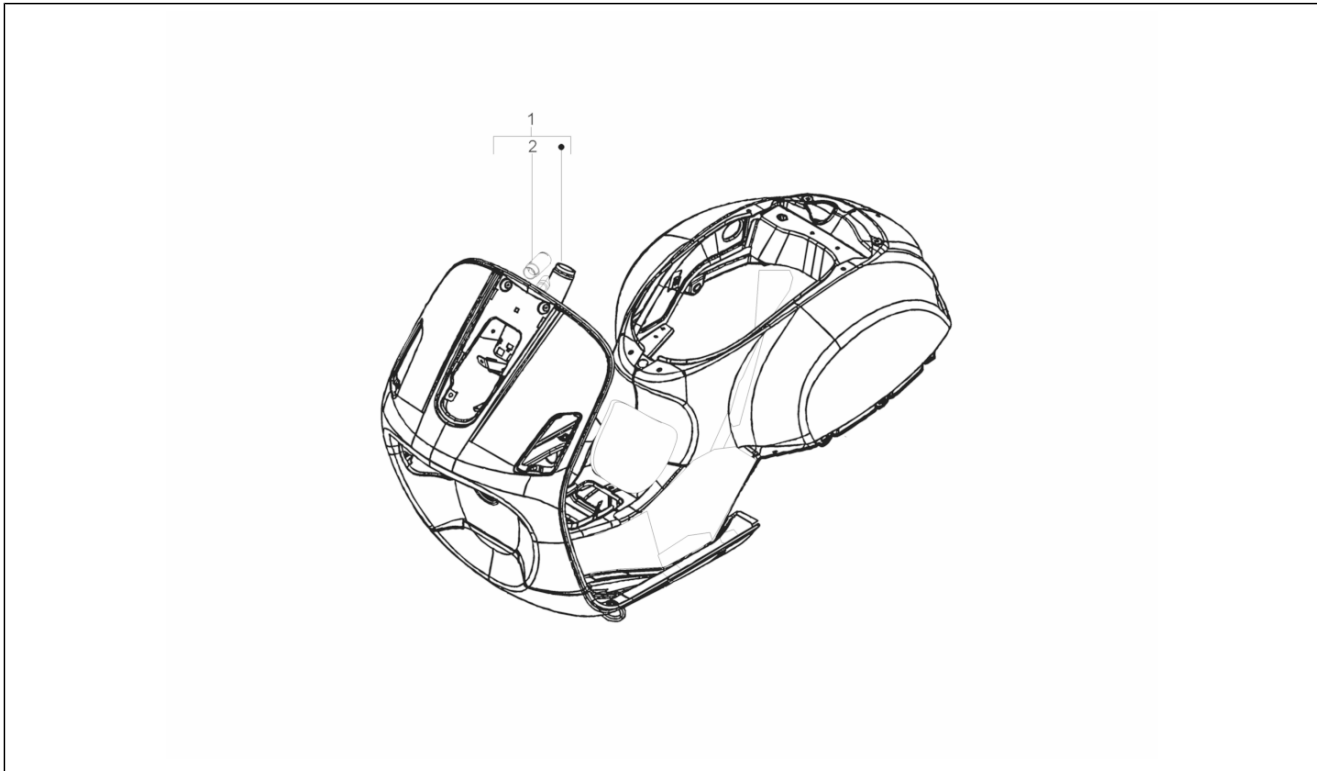

Gruppo	Telaio - Plastiche - Carrozzerie
Codice	02.01
Descrizione	Telaio/scocca
Revisione	1

Pos.	Codice	Descrizione	Q.ta	Varianti
1	656243	Scocca con p.i.	1	
1	65624300AI	Scocca con P.I. verniciata	1	Colore veicolo:Arancio Mizar[938/A]
1	65624300BR	Scocca con P.I. verniciata	1	Colore veicolo:Bianco[544] Colore veicolo:Bianco[544]
1	65624300DE	Scocca con P.I. verniciata	1	Colore veicolo:Blu Midnight[222/A] Colore veicolo:Blu Midnight[222/A]
1	65624300EU	Scocca con P.I. verniciata	1	Colore veicolo:Grigio chiaro Metallizzato[711/B]
1	65624300GP	Scocca con P.I. verniciata	1	Colore veicolo:Giallo Lime[928/A]
1	65624300P2	Scocca con P.I. verniciata	1	Colore veicolo:Rosa Fashion[567]
1	65624300R7	Scocca con P.I. verniciata	1	Colore veicolo:Rosso Dragon[894] Colore veicolo:Rosso Dragon[894]
1	65624300XN2	Scocca con P.I. verniciata	1	Colore veicolo:Nero Competition[98/A] Colore veicolo:Nero Competition[98/A]
1	65624301	Scocca con P.I. cataforesi	1	
1	65624350C5	Scocca con P.I. verniciata	1	Colore veicolo:Celeste met. GLAMUOR[241/A]
2	298604	Supporto serratura	1