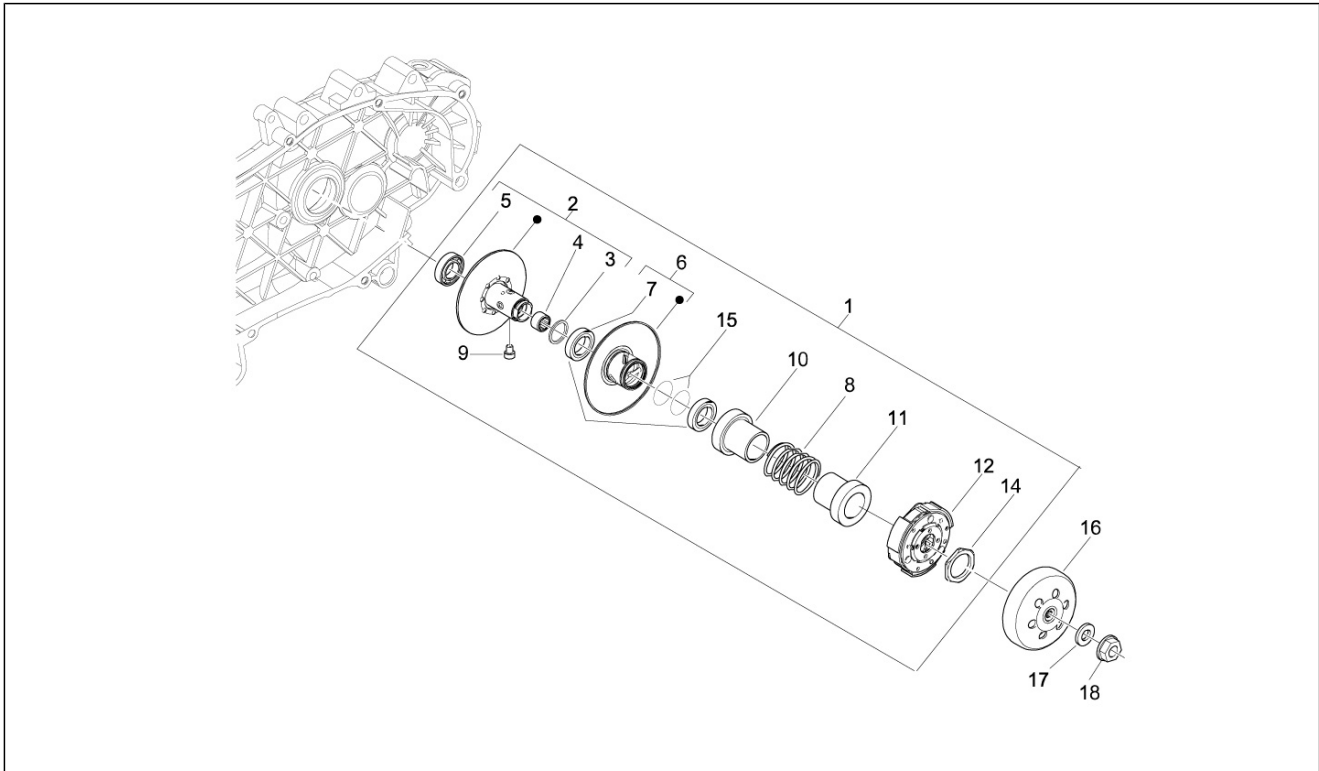

Gruppo	Motore
Codice	01.14
Descrizione	Puleggia condotta
Revisione	1

Pos.	Codice	Descrizione	Q.ta	Varianti
1	82742R	Puleggia secondaria completa	1	
1	CM162401	Puleggia condotta completa	1	
2	830580	Sempuleggia condotta fissa	1	
3	483226	Anello elastico	1	
4	82518R	Gabbia a rulli 20x29x18	1	
5	82753R	Cuscinetto 17x30x7	1	
6	827595	Puleggia secondaria mobile	1	
6	879002	Sempuleggia condotta mobile	1	
7	431089	Anello di tenuta	2	
8	825726	Molla variatore	1	
8	872877	Molla variatore	1	
9	828717	Perno di guida L=12,5	4	
10	431093	Scodellino	1	
11	487936	Scodellino lato frizione	1	
12	CM1440025	Gruppo frizione centrifuga completa	1	
12	CM1612015	Gruppo frizione centrifuga completa	1	
14	433232	Ghiera	1	
15	430585	Guarnizione	2	
16	844049	Tamburo frizione	1	
17	274246	Rondella piana 22x12,1x1	1	
18	486324	Dado M12x1.25	1