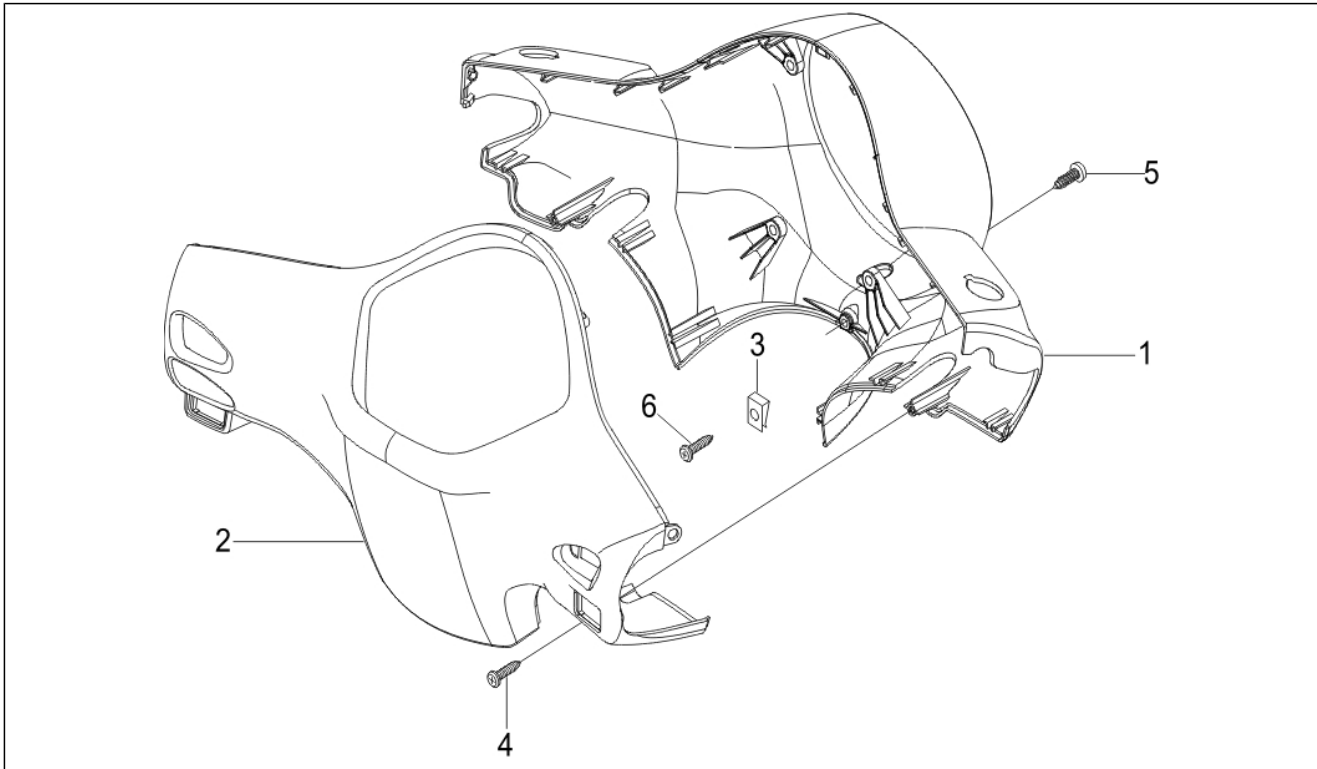

Gruppo	Manubrio/Sterzo
Codice	03.01
Descrizione	Coperture manubrio
Revisione	1

Pos.	Codice	Descrizione	Q.ta	Varianti
1	652935	Copertura anteriore manubrio	1	
1	65293500AI	Copertura anteriore manubrio	1	Colore veicolo:Arancio Mizar[938/A]
1	65293500BR	Copertura anteriore manubrio	1	Colore veicolo:Bianco[544] Colore veicolo:Bianco[544]
1	65293500C5	Copertura anteriore manubrio	1	Colore veicolo:Celeste met. GLAMUOR[241/A]
1	65293500DE	Copertura anteriore manubrio	1	Colore veicolo:Blu Midnight[222/A] Colore veicolo:Blu Midnight[222/A]
1	65293500EU	Copertura anteriore manubrio	1	Colore veicolo:Grigio chiaro Metallizzato[711/B]
1	65293500GP	Copertura anteriore manubrio	1	Colore veicolo:Giallo Lime[928/A]
1	65293500P2	Copertura anteriore manubrio	1	Colore veicolo:Rosa Fashion[567]
1	65293500R7	Copertura anteriore manubrio	1	Colore veicolo:Rosso Dragon[894] Colore veicolo:Rosso Dragon[894]
1	65293500XN2	Copertura anteriore manubrio	1	Colore veicolo:Nero Competition[98/A] Colore veicolo:Nero Competition[98/A]
2	652934	Copertura posteriore manubrio	1	
2	65293400AI	Copertura posteriore manubrio	1	Colore veicolo:Arancio Mizar[938/A]
2	65293400BR	Copertura posteriore manubrio	1	Colore veicolo:Bianco[544] Colore veicolo:Bianco[544]
2	65293400C5	Copertura posteriore manubrio	1	Colore veicolo:Celeste met. GLAMUOR[241/A]
2	65293400DE	Copertura posteriore manubrio	1	Colore veicolo:Blu Midnight[222/A] Colore veicolo:Blu Midnight[222/A]
2	65293400EU	Copertura posteriore manubrio	1	Colore veicolo:Grigio chiaro Metallizzato[711/B]
2	65293400GP	Copertura posteriore manubrio	1	Colore veicolo:Giallo Lime[928/A]
2	65293400P2	Copertura post. manubrio	1	Colore veicolo:Rosa Fashion[567]
2	65293400R7	Copertura posteriore manubrio	1	Colore veicolo:Rosso Dragon[894] Colore veicolo:Rosso Dragon[894]
2	65293400XN2	Copertura posteriore manubrio	1	Colore veicolo:Nero Competition[98/A] Colore veicolo:Nero Competition[98/A]
3	CM017409	Piastrina elastica	1	
4	018620	Vite autofilettante M4,2x19	1