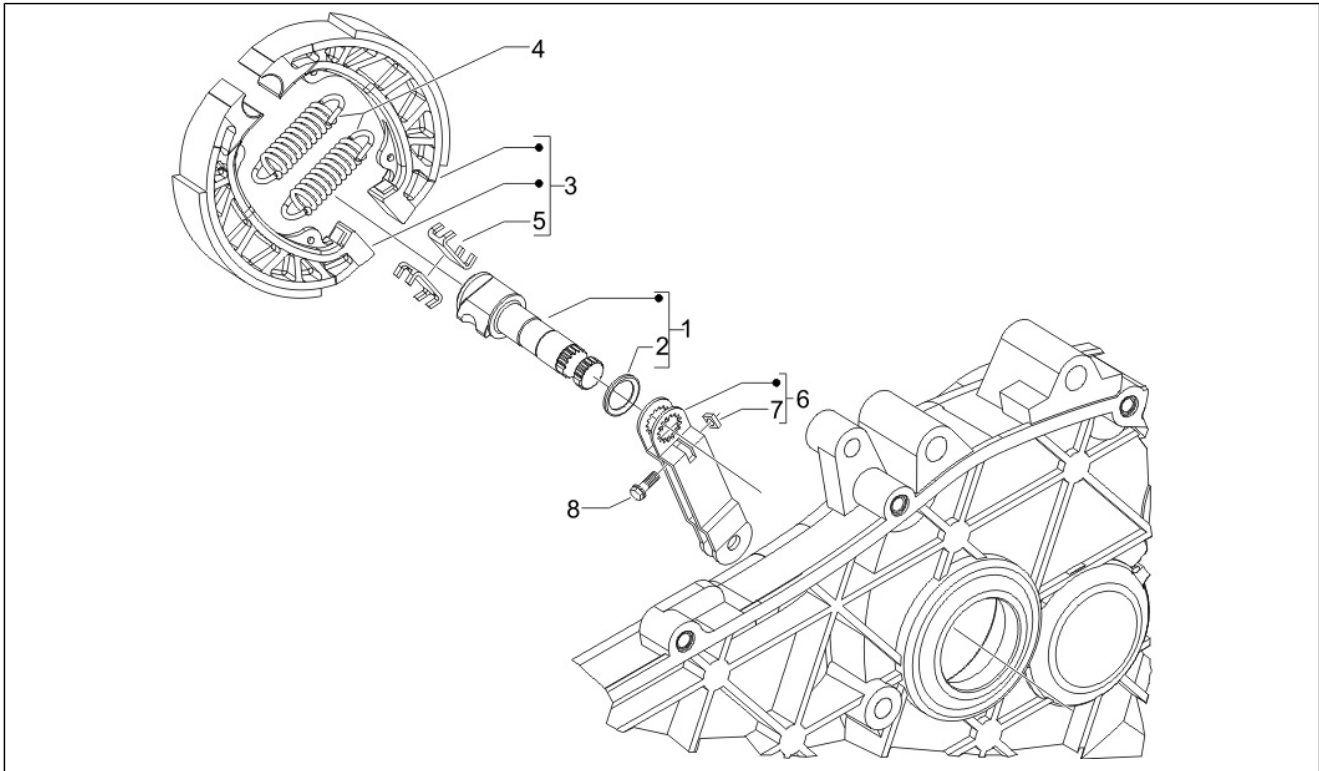

Gruppo	Motore
Codice	01.35
Descrizione	Freno posteriore - Ganasce
Revisione	1

Pos.	Codice	Descrizione	Q.ta	Varianti
1	5641365	Asse leva freno	1	
2	564134	Guarnizione	2	
3	82907R	Coppia ganasce freno	1	
4	266725	Molla richiamo ganasce	2	
5	266724	Piastrina	1	
6	564215	Leva freno posteriore	1	
7	828862	Dado quadro	1	
8	414838	Vite M6x35	1