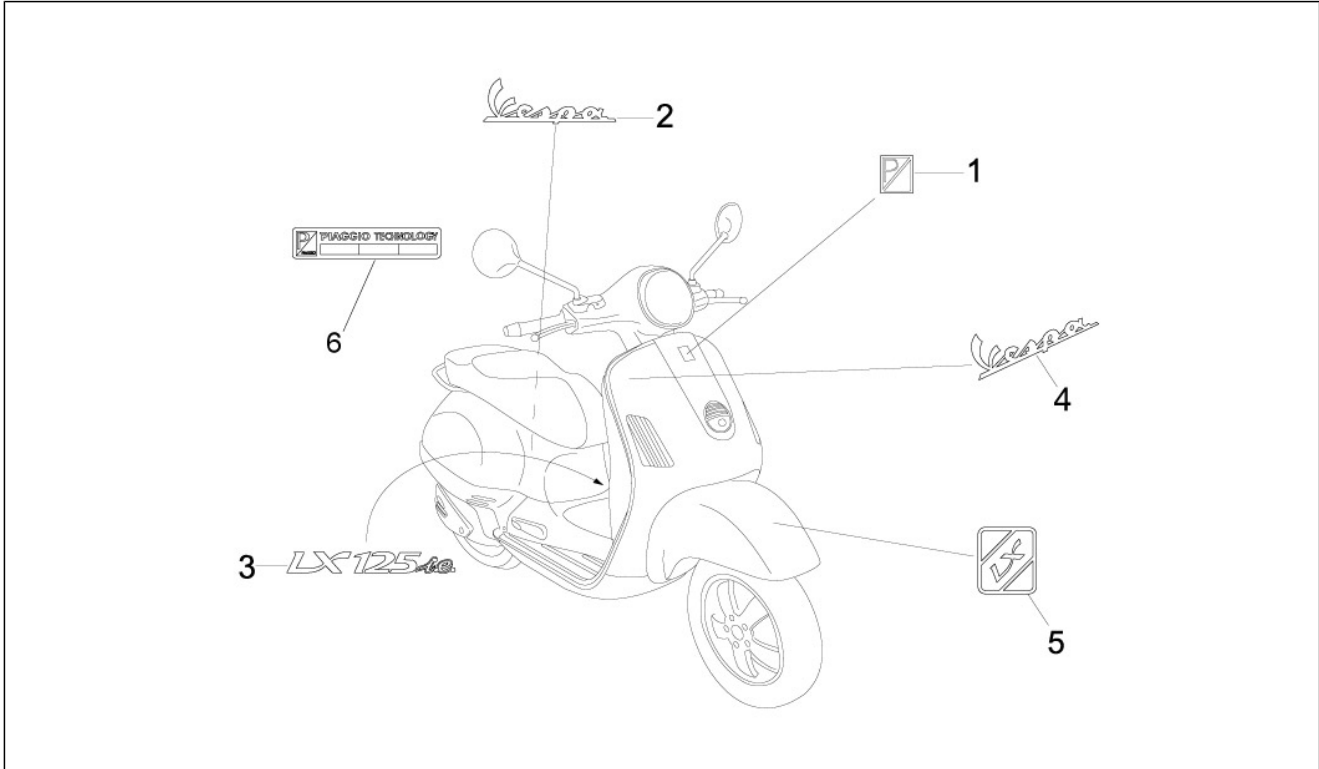

Gruppo	Telaio - Plastiche - Carrozzerie
Codice	02.38
Descrizione	Targhette e fregi
Revisione	1

Pos.	Codice	Descrizione	Q.ta	Varianti
1	576464	Scudetto "Piaggio"	1	
2	656220	Targhetta laterale "Vespa"	1	Colore veicolo:Nero Competition[98/A] Colore veicolo:Nero Competition[98/A] Colore veicolo:Bianco[544] Colore veicolo:Bianco[544] Colore veicolo:Grigio chiaro Metallizzato[711/B] Colore veicolo:Giallo Lime[928/A] Colore veicolo:Rosso Dragon[894] Colore veicolo:Rosso Dragon[894] Colore veicolo:Blu Midnight[222/A] Colore veicolo:Blu Midnight[222/A] Colore veicolo:Arancio Mizar[938/A] Colore veicolo:Celeste met. GLAMUOR[241/A]
2	657592	Targhetta laterale "Vespa"	1	Colore veicolo:Rosa Fashion[567]
3	656881	Targhetta "LX125ie"	1	
4	656219	Targhetta frontale "Vespa"	1	Colore veicolo:Nero Competition[98/A] Colore veicolo:Nero Competition[98/A] Colore veicolo:Bianco[544] Colore veicolo:Bianco[544] Colore veicolo:Grigio chiaro Metallizzato[711/B] Colore veicolo:Giallo Lime[928/A] Colore veicolo:Rosso Dragon[894] Colore veicolo:Rosso Dragon[894] Colore veicolo:Blu Midnight[222/A] Colore veicolo:Blu Midnight[222/A] Colore veicolo:Arancio Mizar[938/A] Colore veicolo:Celeste met. GLAMUOR[241/A]
4	657591	Targhetta frontale "Vespa"	1	Colore veicolo:Rosa Fashion[567]
5	656026	Targhetta parafango VESPA LX	1	
6	672200	Targhetta "Piaggio Technology"	1