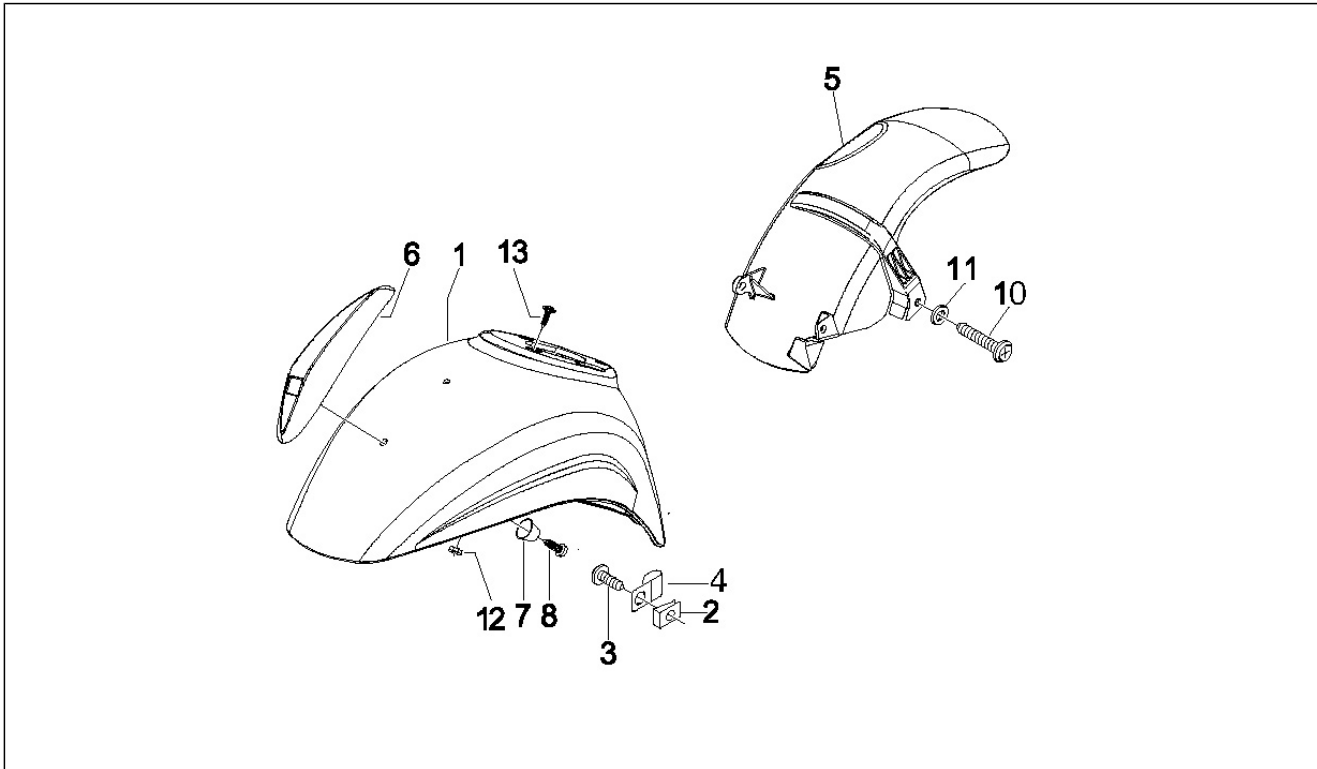

Gruppo	Telaio - Plastiche - Carrozzerie
Codice	02.33
Descrizione	Vano ruota - Parafango
Revisione	1

Pos.	Codice	Descrizione	Q.ta	Varianti
1	650747	Parafango anteriore	1	
1	65074700AI	Parafango anteriore	1	Colore veicolo:Arancio Mizar[938/A]
1	65074700C5	Parafango anteriore	1	Colore veicolo:Celeste met. GLAMUOR[241/A]
1	65074700DE	Parafango anteriore	1	Colore veicolo:Blu Midnight[222/A] Colore veicolo:Blu Midnight[222/A]
1	65074700EU	Parafango anteriore	1	Colore veicolo:Grigio chiaro Metallizzato[711/B]
1	65074700GP	Parafango anteriore	1	Colore veicolo:Giallo Lime[928/A]
1	65074700P2	Parafango anteriore	1	Colore veicolo:Rosa Fashion[567]
1	65074700R7	Parafango anteriore	1	Colore veicolo:Rosso Dragon[894] Colore veicolo:Rosso Dragon[894]
1	65074700XN2	Parafango anteriore	1	Colore veicolo:Nero Competition[98/A] Colore veicolo:Nero Competition[98/A]
1	65074740BR	Parafango anteriore	1	Colore veicolo:Bianco[544] Colore veicolo:Bianco[544]
1	666528	Parafango anteriore	1	
1	66652800AI	Parafango anteriore	1	Colore veicolo:Arancio Mizar[938/A]
1	66652800BR	Parafango anteriore	1	Colore veicolo:Bianco[544] Colore veicolo:Bianco[544]
1	66652800C5	Parafango anteriore	1	Colore veicolo:Celeste met. GLAMUOR[241/A]
1	66652800DE	Parafango anteriore	1	Colore veicolo:Blu Midnight[222/A] Colore veicolo:Blu Midnight[222/A]
1	66652800EU	Parafango anteriore	1	Colore veicolo:Grigio chiaro Metallizzato[711/B]
1	66652800GP	Parafango anteriore	1	Colore veicolo:Giallo Lime[928/A]
1	66652800P2	Parafango anteriore	1	Colore veicolo:Rosa Fashion[567]
1	66652800R7	Parafango anteriore	1	Colore veicolo:Rosso Dragon[894] Colore veicolo:Rosso Dragon[894]
1	66652800XN2	Parafango anteriore	1	Colore veicolo:Nero Competition[98/A] Colore veicolo:Nero Competition[98/A]
2	CM017410	Piastrina elastica	1	
3	015900	Vite	1