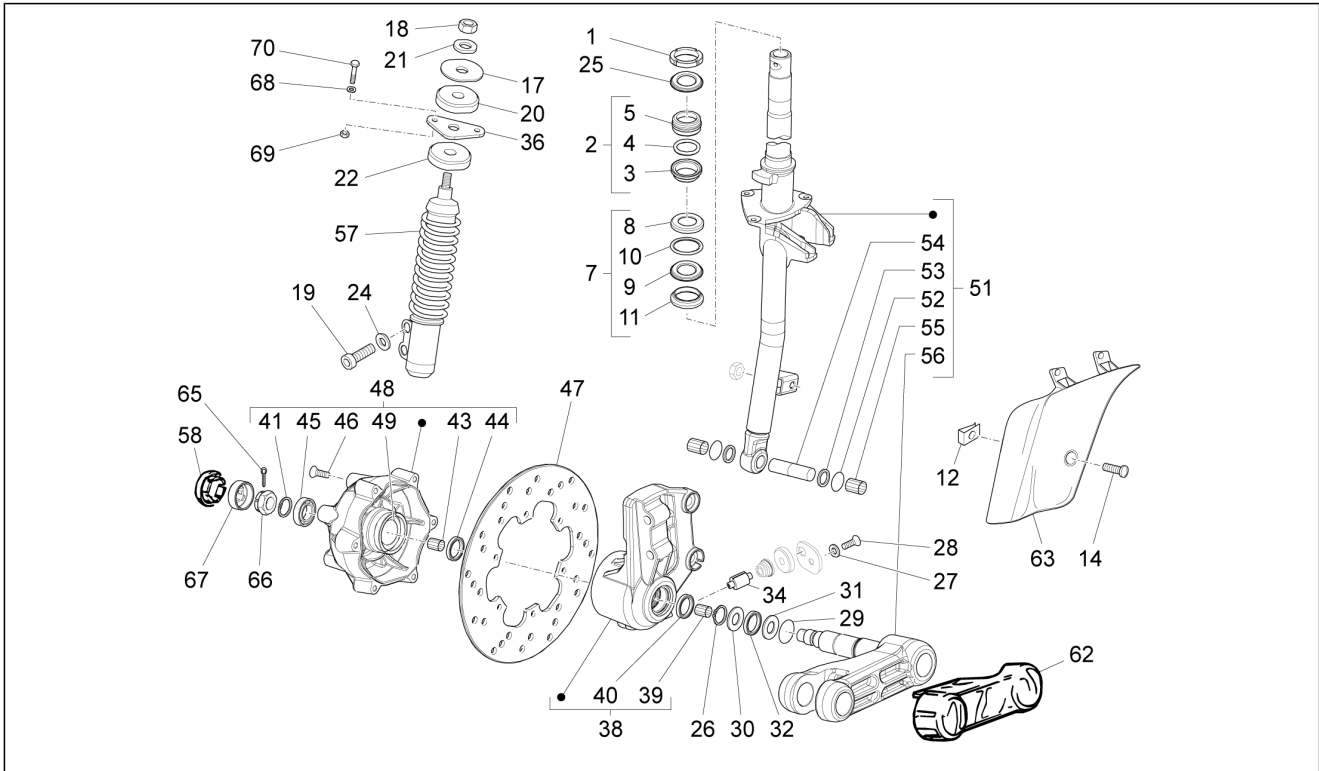

Gruppo	Sospensioni - Ruote
Codice	04.02
Descrizione	Forcella/tubo sterzo - Gruppo ralle
Revisione	1

Pos.	Codice	Descrizione	Q.ta	Varianti
31	177445	Rondella	1	
32	177521	Anello	1	
34	267819	Rocchetto	1	
36	273693	Mensola	1	
36	601556	Mensola attacco ammortizzatore	1	
38	5602865	Staffa attacco	1	
39	177436	Astuccio	2	
40	177494	Anello	1	
41	006635	Anello elastico	1	
43	177442	Astuccio a rullini	1	
44	177443	Anello di tenuta	1	
45	177610	Cuscinetto	1	
46	271147	Vite TBEI M6x20	5	
47	56395R	Disco freno	1	
48	560284	Mozzo ruota anteriore	1	
49	267818	Corona dentata presa conta Km	1	
51	6484135	Tubo sterzo completo di braccio	1	
52	006731	Guarnizione	2	
53	119219	Anello di tenuta	2	
54	177451	Spinotto	1	
55	198513	Astuccio	2	
56	6483975	Braccio sospensione SX	1	
57	58509R	Ammortizzatore ant.cpl.	1	
57	646959	Ammortizzatore anteriore completo	1	
58	092517	Tappo	1	
62	561433	Copribraccio sospensione anteriore	1	
63	6004164	Copertura sospensione anteriore	1	
63	60041640AI	Copertura sospensione anteriore	1	Colore veicolo:Arancio Mizar[938/A]