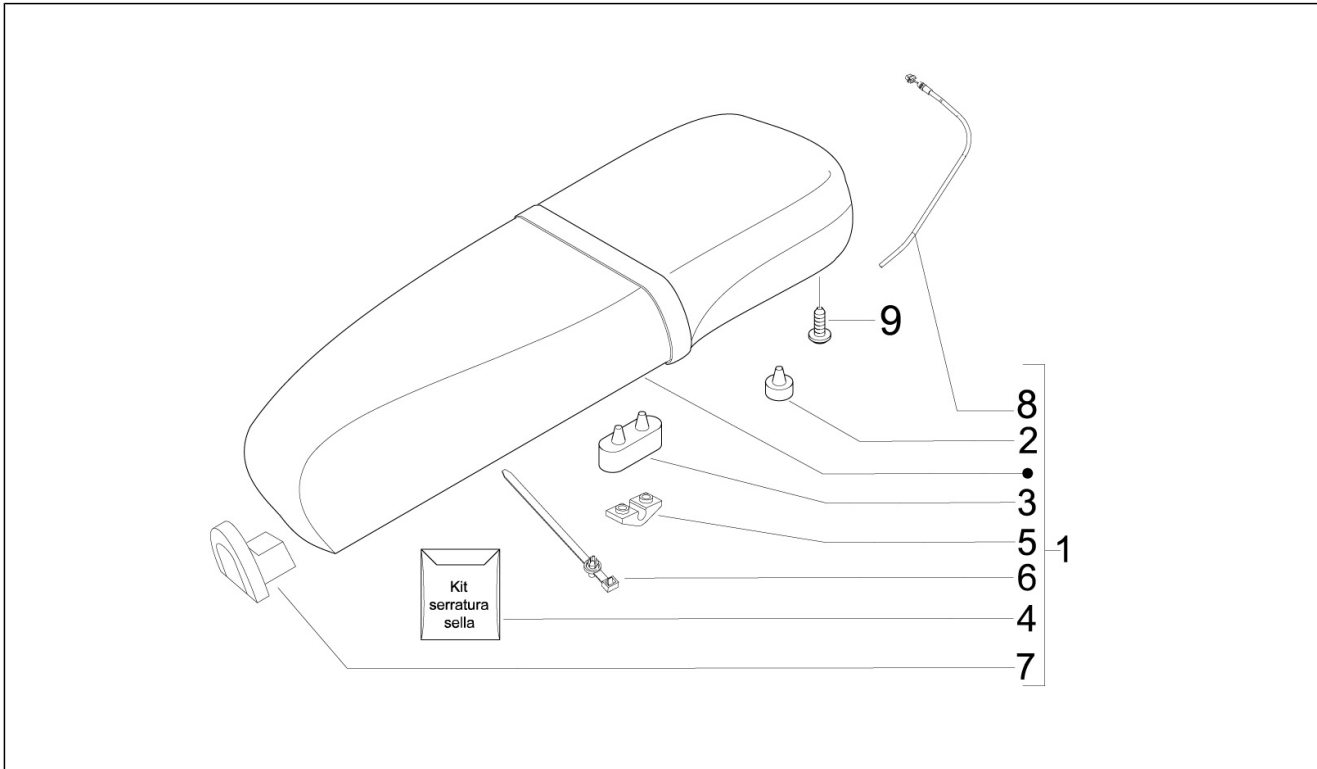

Gruppo	Telaio - Plastiche - Carrozzerie
Codice	02.39
Descrizione	Sella/sedili - Borsa attrezzi
Revisione	1

Pos.	Codice	Descrizione	Q.ta	Varianti
1	CM02520200A1	Sella completa	1	Colore veicolo:Rosa Fashion[567]
1	CM02520200E8	Sella completa	1	Colore veicolo:Blu Midnight[222/A] Colore veicolo:Nero Competition[98/A] Colore veicolo:Rosso Dragon[894] Colore veicolo:Blu Midnight[222/A] Colore veicolo:Nero Competition[98/A] Colore veicolo:Rosso Dragon[894]
1	CM02520200GS	Sella completa	1	Colore veicolo:Arancio Mizar[938/A] Colore veicolo:Grigio chiaro Metallizzato[711/B] Colore veicolo:Giallo Lime[928/A] Colore veicolo:Bianco[544] Colore veicolo:Bianco[544] Colore veicolo:Celeste met. GLAMUOR[241/A]
2	577492	Tampone	2	
3	296456	Tampone	2	
4	497457	Gruppo serratura	1	
5	296743	Ponticello	2	
6	298729	Fascetta	1	
7	494634	Gancio portaborsa	1	
8	653994	Kit trasmissione apertura sella	1	
9	436788	Vite TE flangiata	2