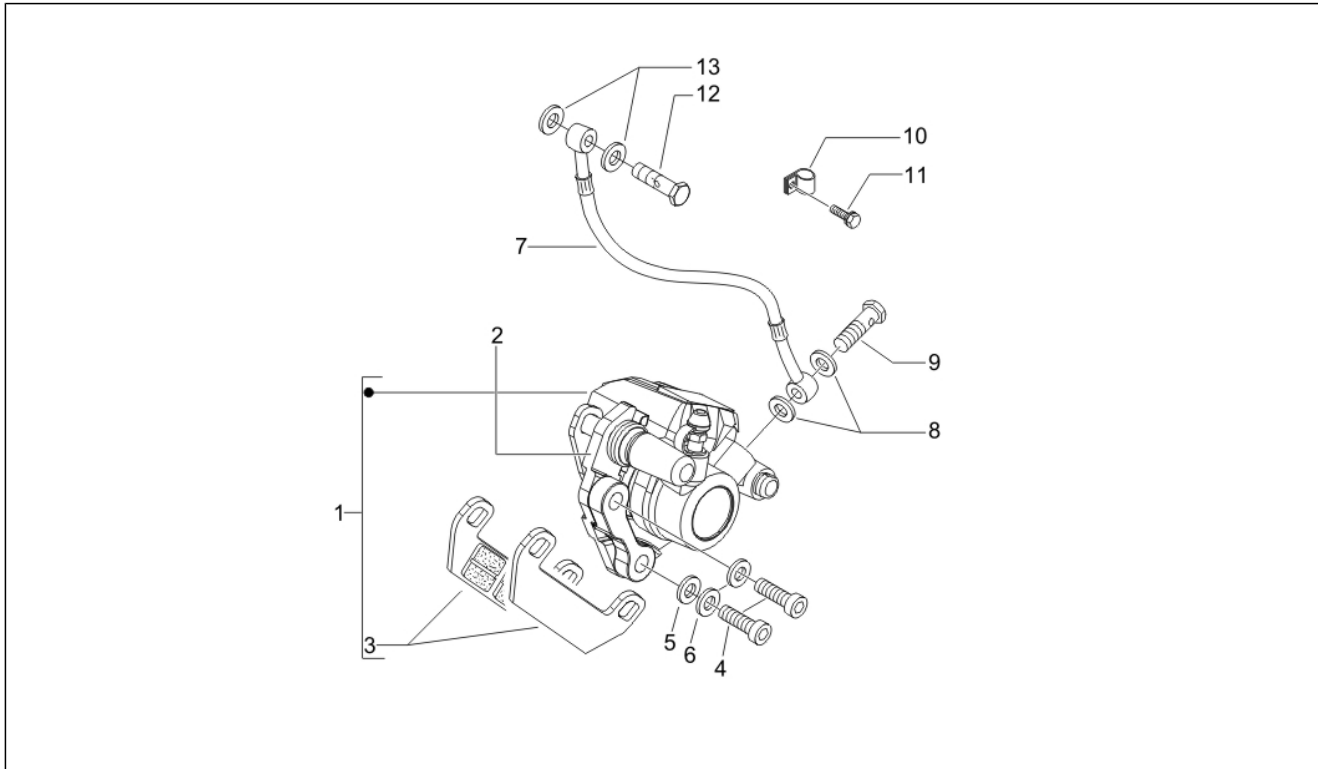

Gruppo	Impianto frenante - Trasmissioni
Codice	05.01
Descrizione	Tubazioni freno - Pinze freno
Revisione	1

Pos.	Codice	Descrizione	Q.ta	Varianti
1	CM065704	Pinza freno (Heng Tong)	1	
2	601610	Staffa supporto tubo freno	1	
2	665701	Staffa supporto tubo freno	1	
3	651356	Coppia pasticche freno (Heng Tong)	1	
4	271596	Vite	2	
5	003058	Rosetta piana 15x8,4x1,5	1	
5	016604	Rondella	1	
6	709047	Rondella elastica	2	
7	646893	Tubazione	1	
8	127927	Guarnizione	2	
9	265451	Vite tubo olio M10x18	1	
10	482291	Fascetta	1	
11	289731	Vite flangiata M6x30	1	
11	8016792	Vite TE flangiata M6x30	1	
12	265451	Vite tubo olio M10x18	1	
13	127927	Guarnizione	2