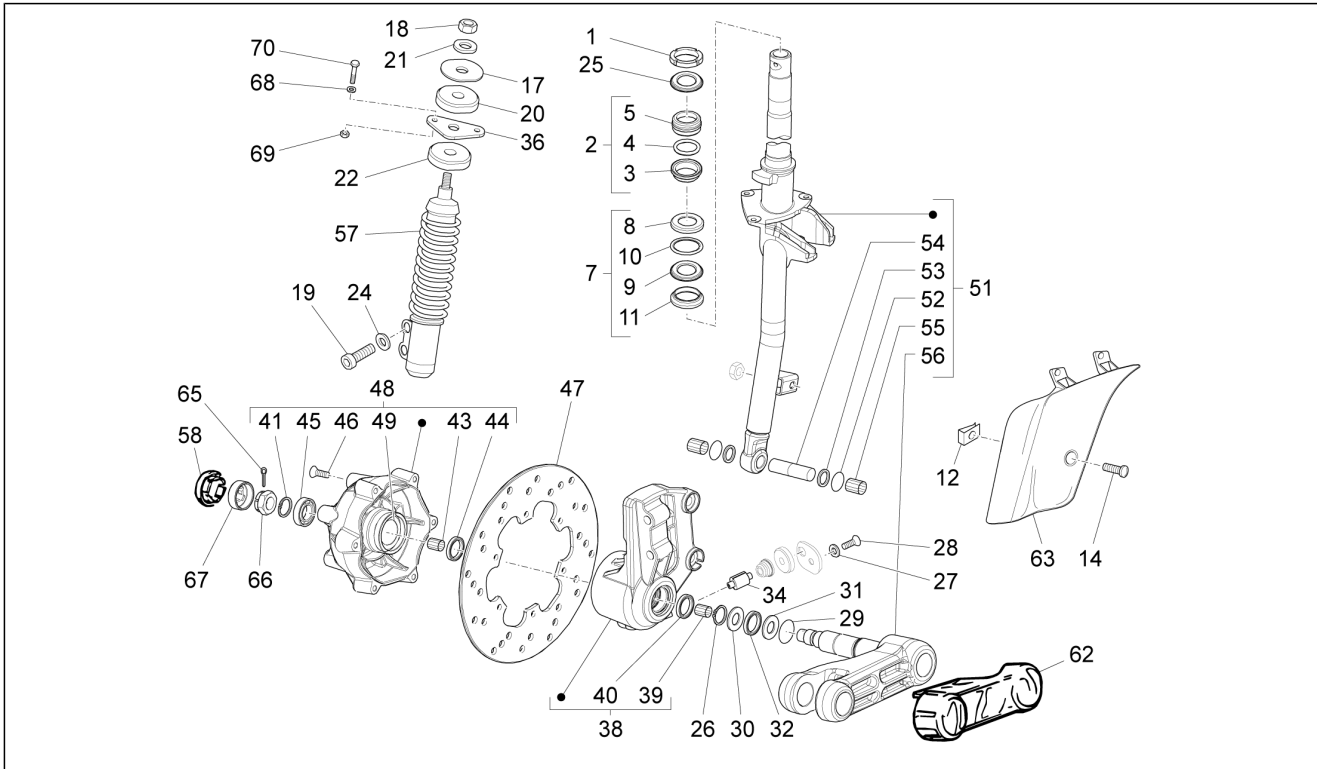

Gruppo	Sospensioni - Ruote
Codice	04.02
Descrizione	Forcella/tubo sterzo - Gruppo ralle
Revisione	1

Pos.	Codice	Descrizione	Q.ta	Varianti
63	60041640BR	Copertura sospensione anteriore	1	Colore veicolo:Bianco[544] Colore veicolo:Bianco[544]
63	60041640C5	Copertura sospensione anteriore	1	Colore veicolo:Celeste met. GLAMUOR[241/A]
63	60041640DE	Copertura sospensione anteriore	1	Colore veicolo:Blu Midnight[222/A] Colore veicolo:Blu Midnight[222/A]
63	60041640EU	Copertura sospensione anteriore	1	Colore veicolo:Grigio chiaro Metallizzato[711/B]
63	60041640GP	Copertura sospensione anteriore	1	Colore veicolo:Giallo Lime[928/A]
63	60041640P2	Copertura sospensione anteriore	1	Colore veicolo:Rosa Fashion[567]
63	60041640R7	Copertura sospensione anteriore	1	Colore veicolo:Rosso Dragon[894] Colore veicolo:Rosso Dragon[894]
63	60041640XN2	Copertura sospensione anteriore	1	Colore veicolo:Nero Competition[98/A] Colore veicolo:Nero Competition[98/A]
65	012787	Copiglia	1	
66	021114	Dado	1	
67	177609	Cappellotto	1	
68	016408	Rosetta elastica 13,75x8,15x4,5	2	
69	020108	Dado M8x6,5	2	
70	031120	Vite	2