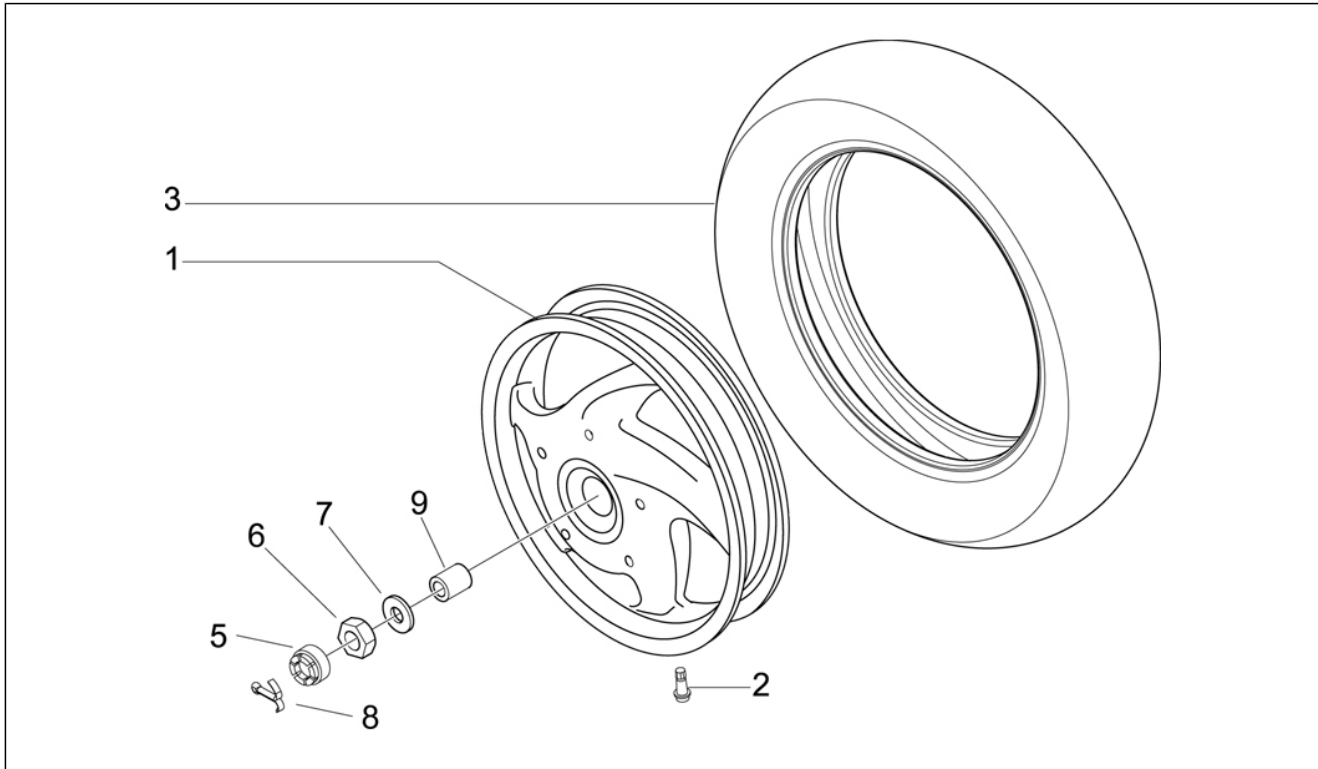

Gruppo	Sospensioni - Ruote
Codice	04.12
Descrizione	Ruota posteriore
Revisione	1

Pos.	Codice	Descrizione	Q.ta	Varianti
1	58580R	Ruota posteriore	1	
1	600067	Ruota posteriore	1	
2	270991	Valvola tubeless	1	
3	600560	Pneumatico posteriore (Michelin) 120/70-10"	1	
3	601117	Pneumatico posteriore (Sava) 120/70-10"	1	
3	668617	Pneumatico posteriore (Michelin) 120/70-10"	1	
5	194423	Cappello ferma dado	1	
6	563728	Dado M16x13	1	
7	273099	Rosetta piana 34,8x16,2x3	1	
8	012789	Copiglia	1	
9	601205	Distanziale	1