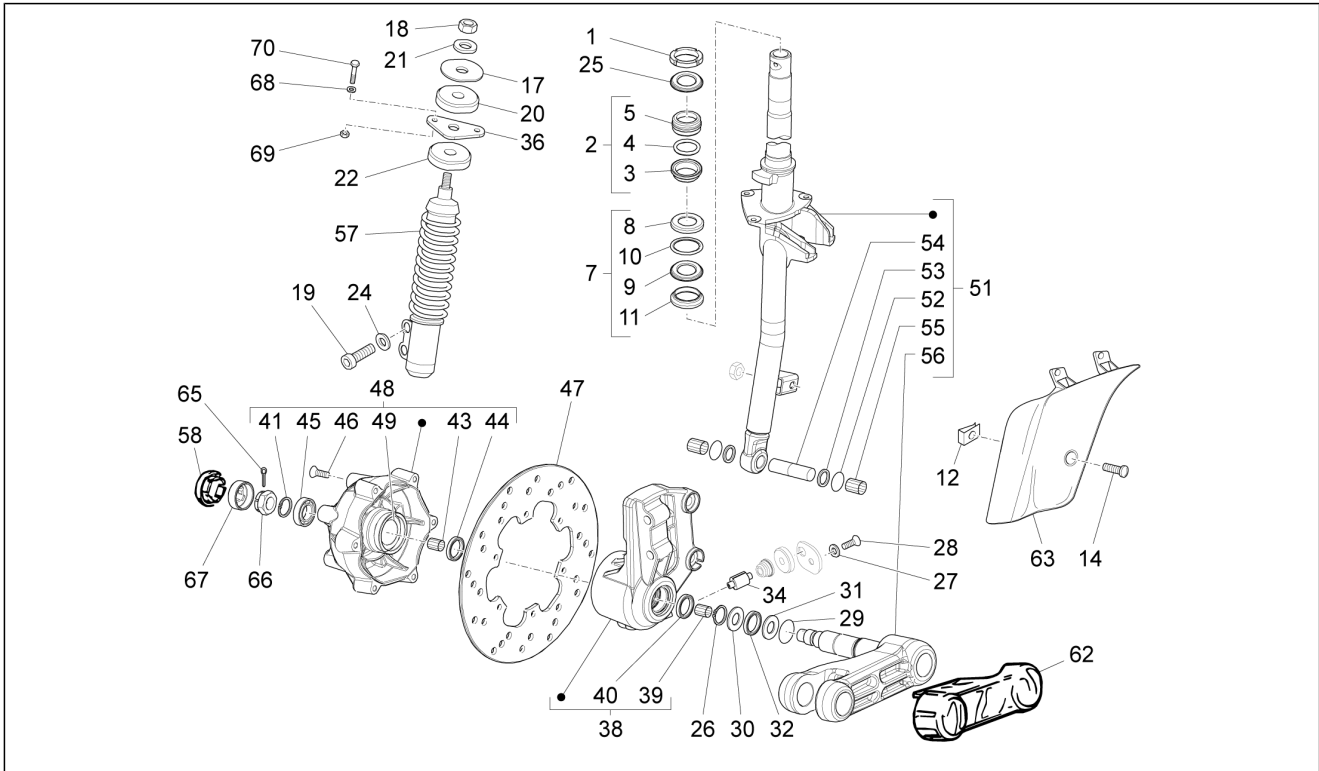

Gruppo	Sospensioni - Ruote
Codice	04.02
Descrizione	Forcella/tubo sterzo - Gruppo ralle
Revisione	1

Pos.	Codice	Descrizione	Q.ta	Varianti
1	011109	Ghiera tubo sterzo	1	
2	650693	Ralla superiore	1	
3	564256	Sede inferiore	1	
4	564257	Gabbia a sfere	1	
5	564258	Ghiera	1	
7	650075	Ralla inferiore	1	
7	CM061304	Ralla inferiore	1	
8	564259	Sede inferiore	1	
9	564261	Sede interna	1	
9	665602	Sede interna	1	
10	564260	Gabbia a sfere	1	
11	564262	Rondella	1	
12	254485	Piastrina elastica M6	1	
14	575249	Vite con codolo M6	1	
14	CM179201	Vite metrica M6x22	1	
17	012535	Rondella	1	
18	021210	Dado	1	
19	149104	Vite TCEI M8x40	2	
20	174085	Tampone	1	
21	174088	Rondella	1	
22	174874	Tampone	1	
24	709047	Rondella elastica	2	
25	003751	Rondella dello sterzo	1	
26	006422	Anello	1	
27	006975	Rosetta Ø5,3xØ10x0,5	1	
28	031058	Vite M5x16	1	
29	177408	Anello OR	1	
30	177414	Rondella	1