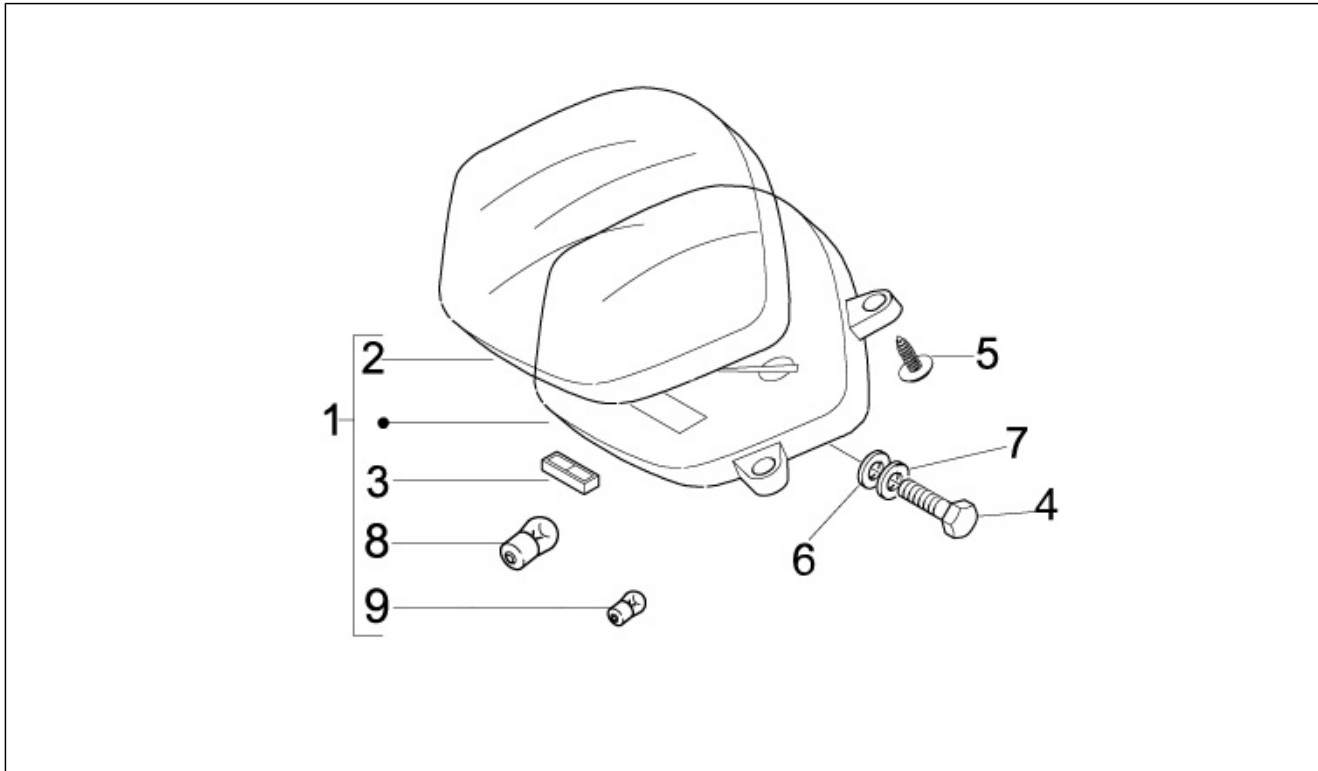

Gruppo	Manubrio/Sterzo
Codice	03.01
Descrizione	Coperture manubrio
Revisione	1

Pos.	Codice	Descrizione	Q.ta	Varianti
5	258146	Vite autof. M3x20	2	
6	270793	Vite TBCIC 3,8x16	3	

Gruppo	Manubrio/Sterzo
Codice	03.02
Descrizione	Gruppo strumenti - Cruscotto
Revisione	1