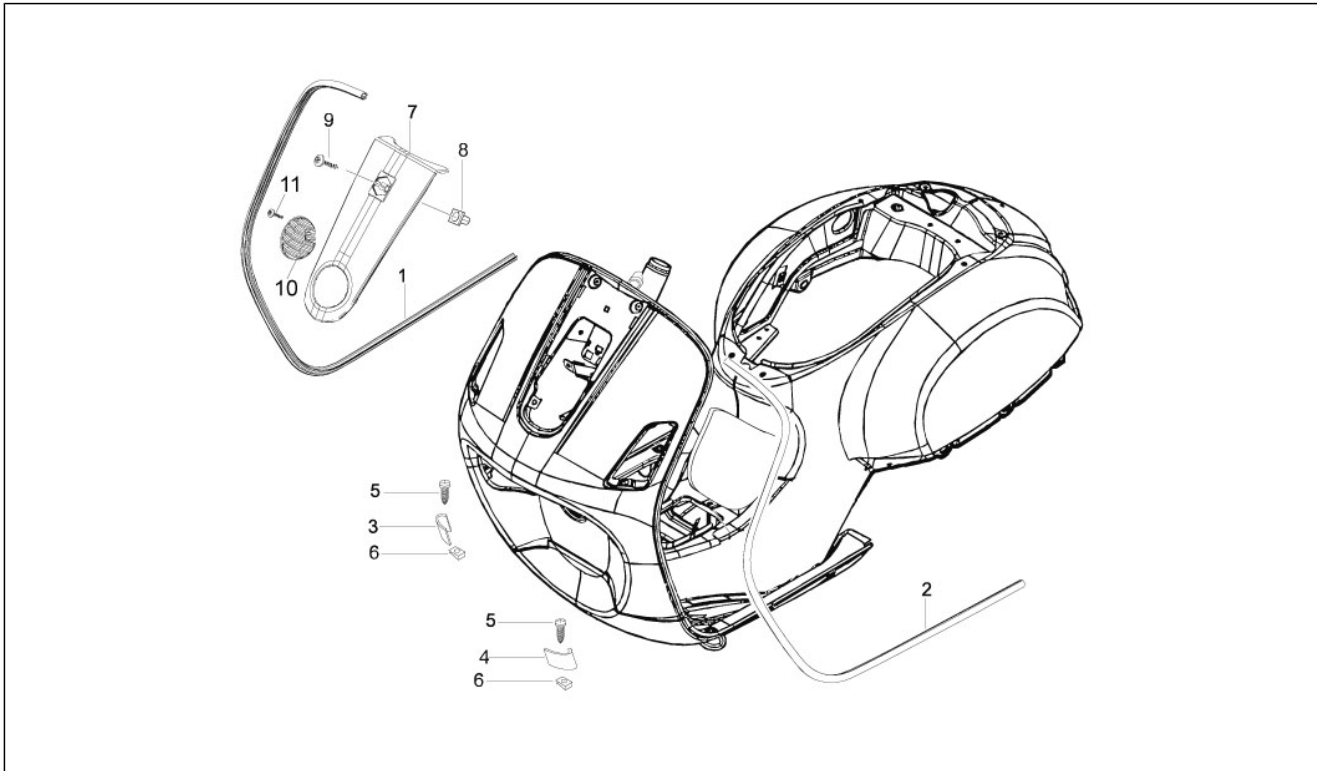

Gruppo	Telaio - Plastiche - Carrozzerie
Codice	02.26
Descrizione	Scudo anteriore
Revisione	1

Pos.	Codice	Descrizione	Q.ta	Varianti
1	622188	Bordo scudo DX	1	
2	622187	Bordo scudo SX	1	
3	299965	Coprigiunto	1	
4	299964	Coprigiunto	1	
5	008432	Vite d3,5x9,5	2	
6	CM017403	Piastrina elastica	2	
7	65596400AI	Copristerzo	1	Colore veicolo:Arancio Mizar[938/A]
7	65596400BR	Copristerzo	1	Colore veicolo:Bianco[544] Colore veicolo:Bianco[544]
7	65596400C5	Copristerzo	1	Colore veicolo:Celeste met. GLAMUOR[241/A]
7	65596400DE	Copristerzo	1	Colore veicolo:Blu Midnight[222/A] Colore veicolo:Blu Midnight[222/A]
7	65596400EU	Copristerzo	1	Colore veicolo:Grigio chiaro Metallizzato[711/B]
7	65596400GP	Copristerzo	1	Colore veicolo:Giallo Lime[928/A]
7	65596400P2	Copristerzo	1	Colore veicolo:Rosa Fashion[567]
7	65596400R7	Copristerzo	1	Colore veicolo:Rosso Dragon[894] Colore veicolo:Rosso Dragon[894]
7	65596400XN2	Copristerzo	1	Colore veicolo:Nero Competition[98/A] Colore veicolo:Nero Competition[98/A]
7	6559645	Copristerzo	1	
8	157716	Tassello ad espansione	1	
9	267958	Vite autofilettante L=20 mm	1	
9	CM179101	Vite automaschiante	1	
10	655965	Mascherina Copristerzo	1	
11	008432	Vite d3,5x9,5	1