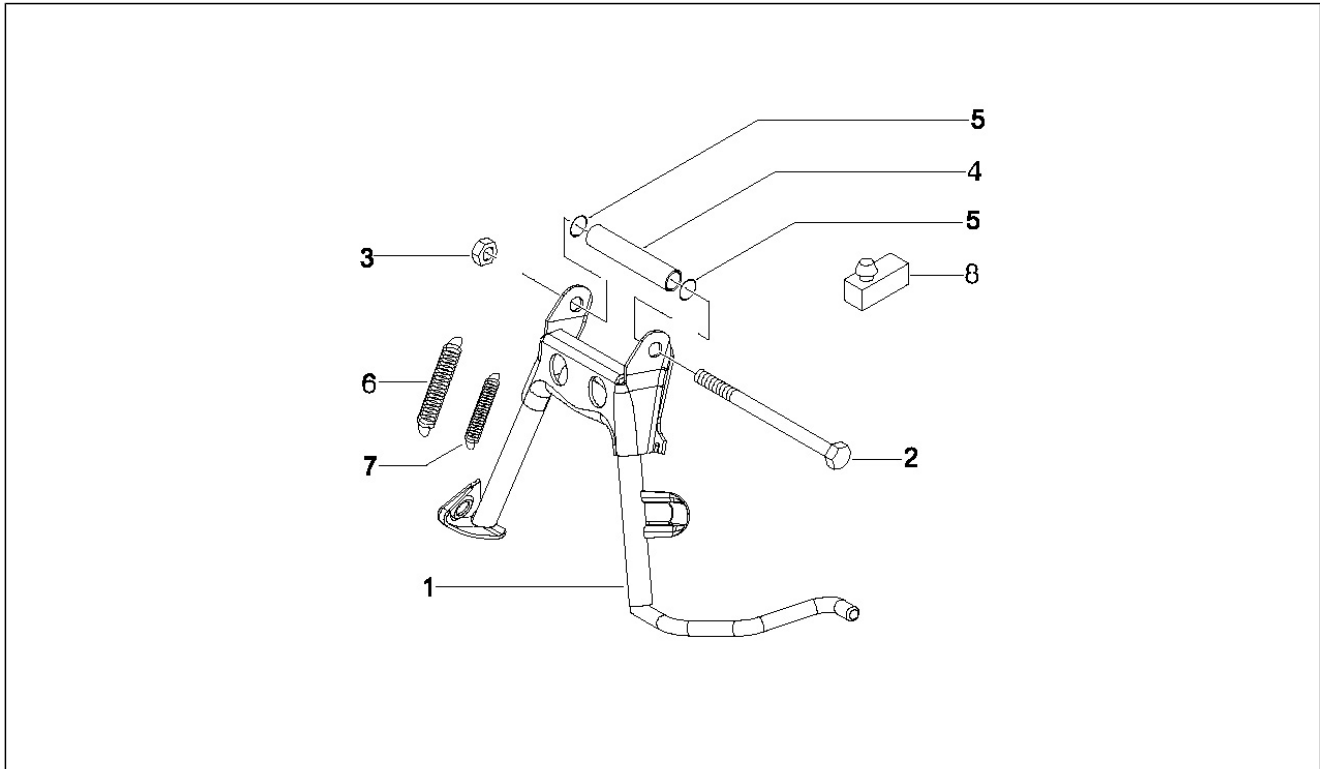

Gruppo	Telaio - Plastiche - Carrozzerie
Codice	02.25
Descrizione	Cavalletto/i
Revisione	1

Pos.	Codice	Descrizione	Q.ta	Varianti
1	56467R	Cavalletto centrale con P.I.	1	
2	030115	Vite TE M10x130	1	
3	002440	Dado autofrenante M10	1	
4	582298	Distanziale	1	
5	273754	O-ring	2	
6	581249	Molla esterna	1	
7	581248	Molla interna	1	
8	563984	Tampone	1