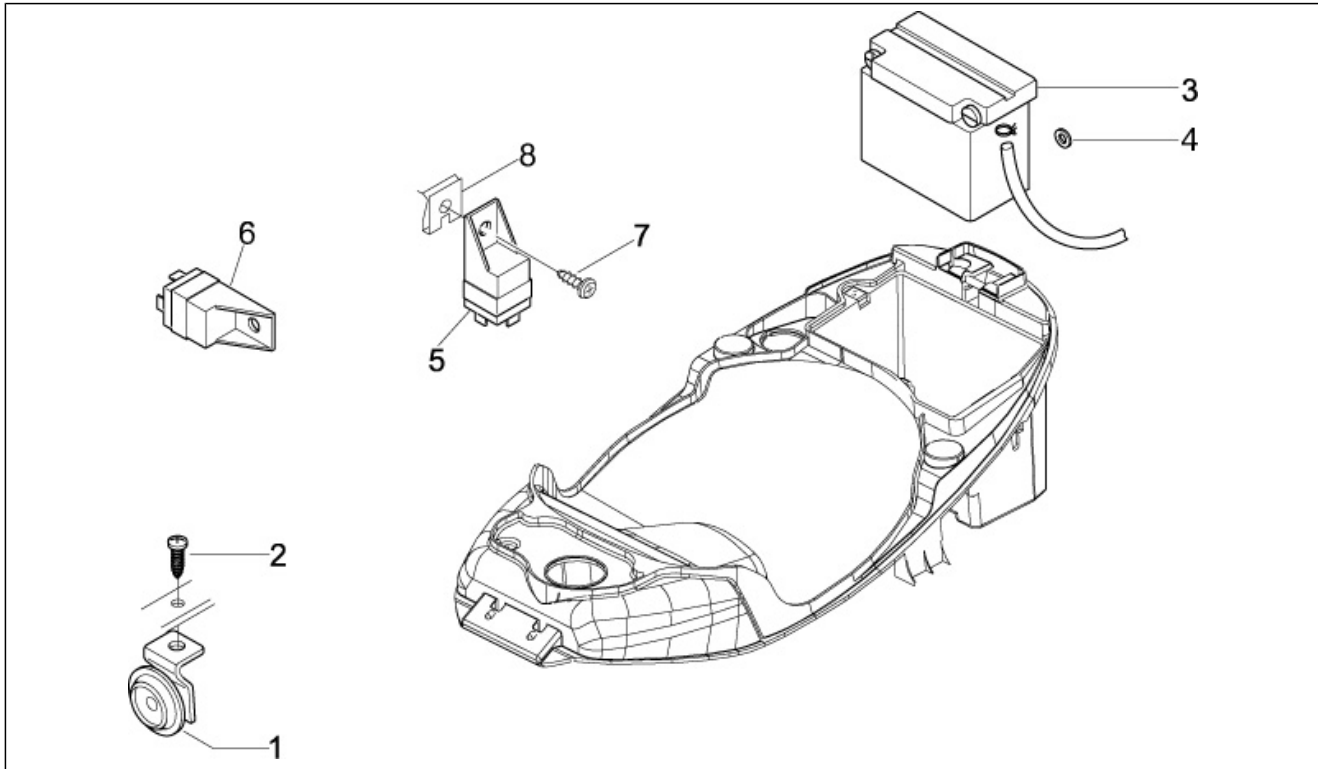

Gruppo	Impianto elettrico
Codice	06.05
Descrizione	Teleruttori - Batteria - Claxon
Revisione	1

Pos.	Codice	Descrizione	Q.ta	Varianti
1	58034R	Claxon	1	
2	434541	Vite TE flangiata M6x16	1	
3	583158	Batteria (Yuasa) 12V-10Ah	1	
4	016406	Rondella elastica 6,4x11,8x1	2	
5	58099R	Teleruttore 12V-30A	2	
5	641933	Teleruttore con resistenza 12V-30A	2	
6	58115R	Teleruttore avviamento 12V-80A	1	
7	576189	Vite d4,2x16	1	
8	CM017409	Piastrina elastica	1