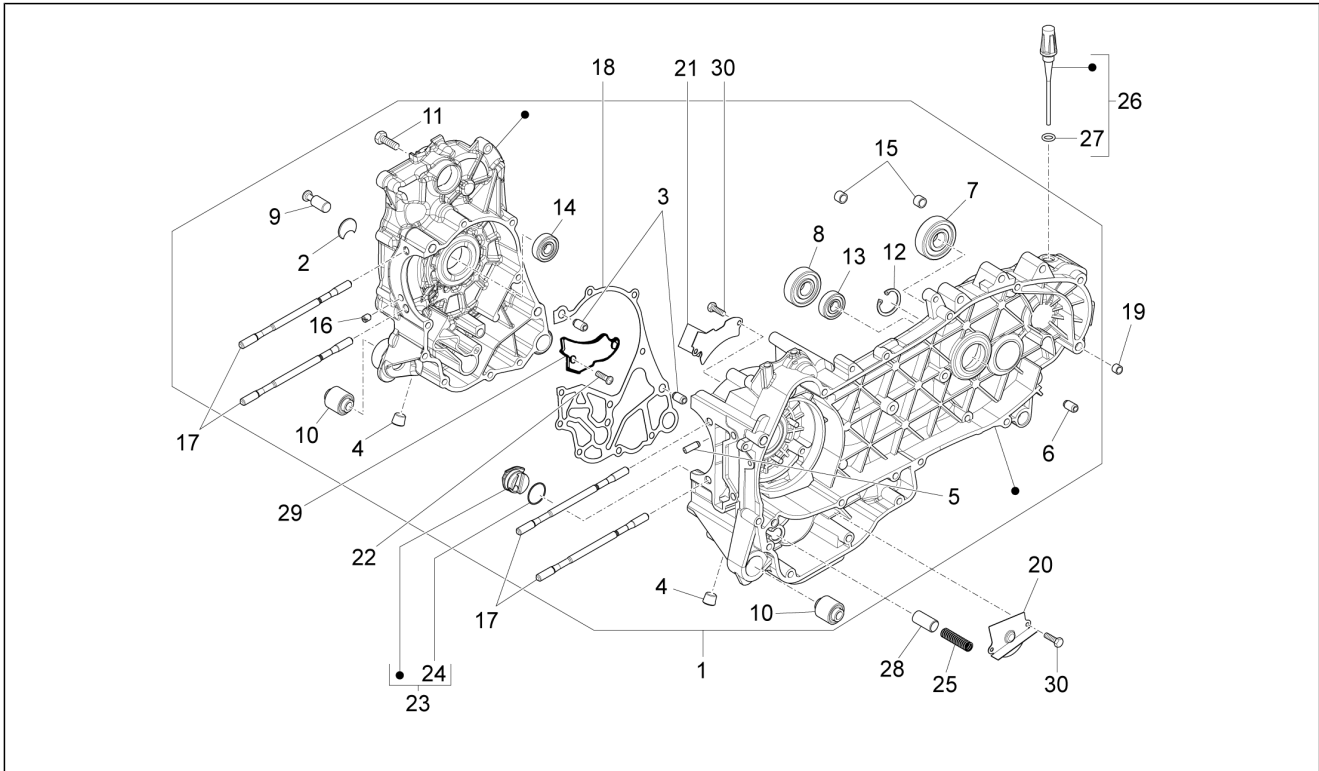

Gruppo	Motore
Codice	01.05
Descrizione	Carter
Revisione	1

Pos.	Codice	Descrizione	Q.ta	Varianti
28	829661	Valvola pressione olio	1	
29	876657	Piastrina	1	
30	830061	Vite TE flangiata M5x16	4