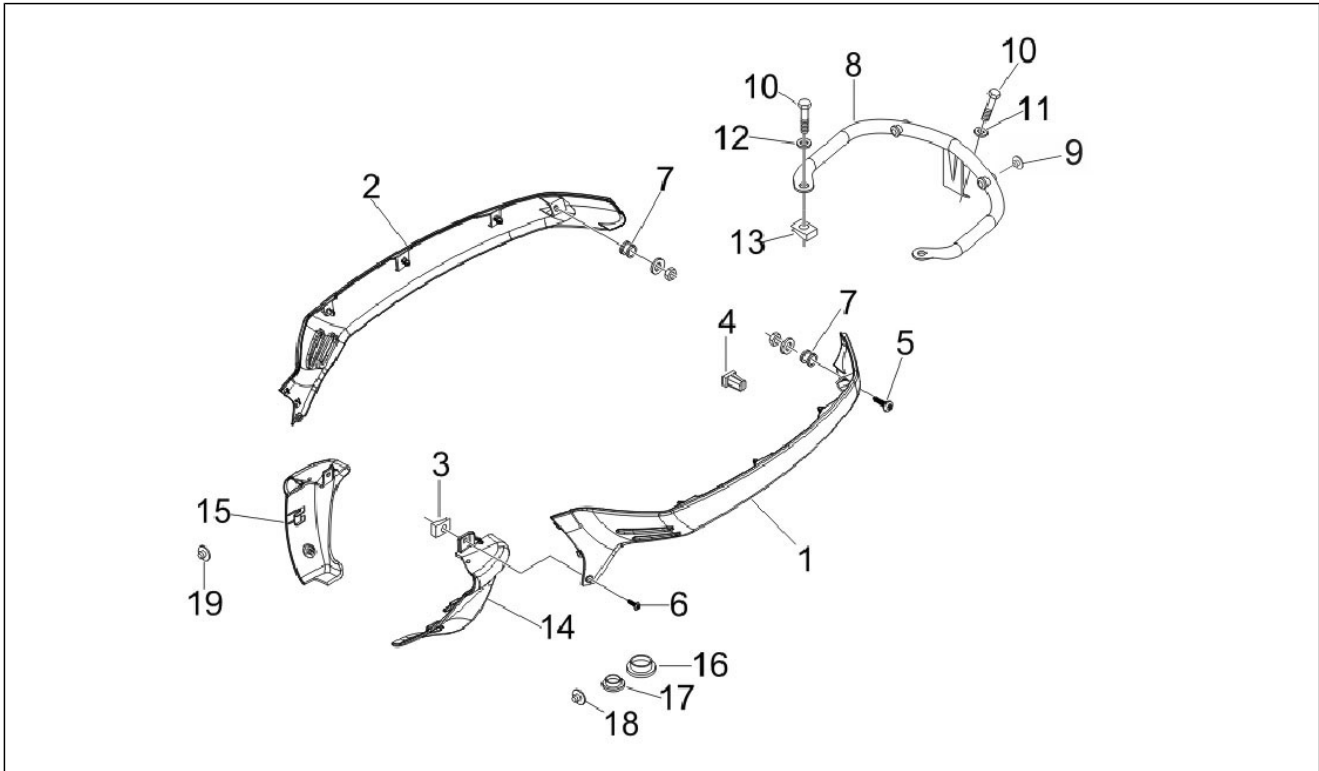

Gruppo	Telaio - Plastiche - Carrozzerie
Codice	02.32
Descrizione	Coperture laterali - Spoiler
Revisione	1

Pos.	Codice	Descrizione	Q.ta	Varianti
1	6221274	Carenatura inferiore Sx.	1	
1	62212740AI	Carenatura inferiore Sx.	1	Colore veicolo:Arancio Mizar[938/A]
1	62212740BR	Carenatura inferiore Sx.	1	Colore veicolo:Bianco[544] Colore veicolo:Bianco[544]
1	62212740C5	Carenatura inferiore Sx.	1	Colore veicolo:Celeste met. GLAMUOR[241/A]
1	62212740DE	Carenatura inferiore Sx.	1	Colore veicolo:Blu Midnight[222/A] Colore veicolo:Blu Midnight[222/A]
1	62212740EU	Carenatura inferiore Sx.	1	Colore veicolo:Grigio chiaro Metallizzato[711/B]
1	62212740GP	Carenatura inferiore Sx.	1	Colore veicolo:Giallo Lime[928/A]
1	62212740P2	Carenatura inferiore Sx.	1	Colore veicolo:Rosa Fashion[567]
1	62212740R7	Carenatura inferiore Sx.	1	Colore veicolo:Rosso Dragon[894] Colore veicolo:Rosso Dragon[894]
1	62212740XN2	Carenatura inferiore Sx.	1	Colore veicolo:Nero Competition[98/A] Colore veicolo:Nero Competition[98/A]
2	6221284	Carenatura inferiore Dx.	1	
2	62212840AI	Carenatura inferiore Dx.	1	Colore veicolo:Arancio Mizar[938/A]
2	62212840BR	Carenatura inferiore Dx.	1	Colore veicolo:Bianco[544] Colore veicolo:Bianco[544]
2	62212840C5	Carenatura inferiore Dx.	1	Colore veicolo:Celeste met. GLAMUOR[241/A]
2	62212840DE	Carenatura inferiore Dx.	1	Colore veicolo:Blu Midnight[222/A] Colore veicolo:Blu Midnight[222/A]
2	62212840EU	Carenatura inferiore Dx.	1	Colore veicolo:Grigio chiaro Metallizzato[711/B]
2	62212840GP	Carenatura inferiore Dx.	1	Colore veicolo:Giallo Lime[928/A]
2	62212840P2	Carenatura inferiore Dx.	1	Colore veicolo:Rosa Fashion[567]
2	62212840R7	Carenatura inferiore Dx.	1	Colore veicolo:Rosso Dragon[894] Colore veicolo:Rosso Dragon[894]
2	62212840XN2	Carenatura inferiore Dx.	1	Colore veicolo:Nero Competition[98/A] Colore veicolo:Nero Competition[98/A]
3	CM017410	Piastrina elastica	1	
4	157716	Tassello ad espansione	2