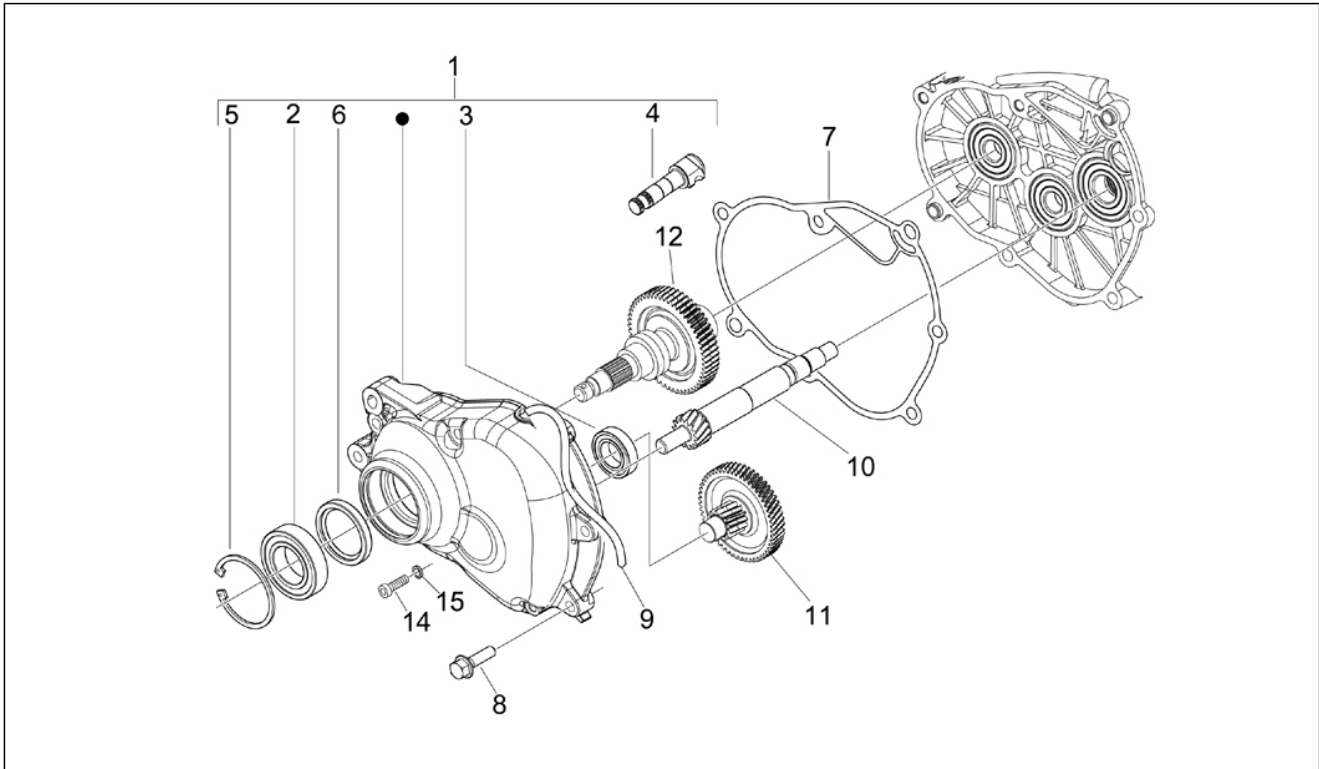

Gruppo	Motore
Codice	01.25
Descrizione	Gruppo riduttore
Revisione	1

Pos.	Codice	Descrizione	Q.ta	Varianti
1	8460265	Coperchio riduttore	1	
2	478984	Cuscinetto radiale 25x52x15	1	
3	485912	Cuscinetto radiale a sfere 15x42x13	1	
4	272921	Perno fulcro ganasce	1	
5	006652	Anello elastico	1	
6	82899R	Anello di tenuta	1	
7	487383	Guarnizione	1	
8	487211	Vite TEF M8x45	7	
9	CM162202	Tubo sfiato riduttore completo	1	
10	8738745	Albero puleggia condotta	1	
11	485995	Albero rinvio con p.i.	1	
12	827090	Asse ruota	1	
14	269755	Vite TCEI M8x12	1	
15	485703	Rondella 8.2x12x1	1