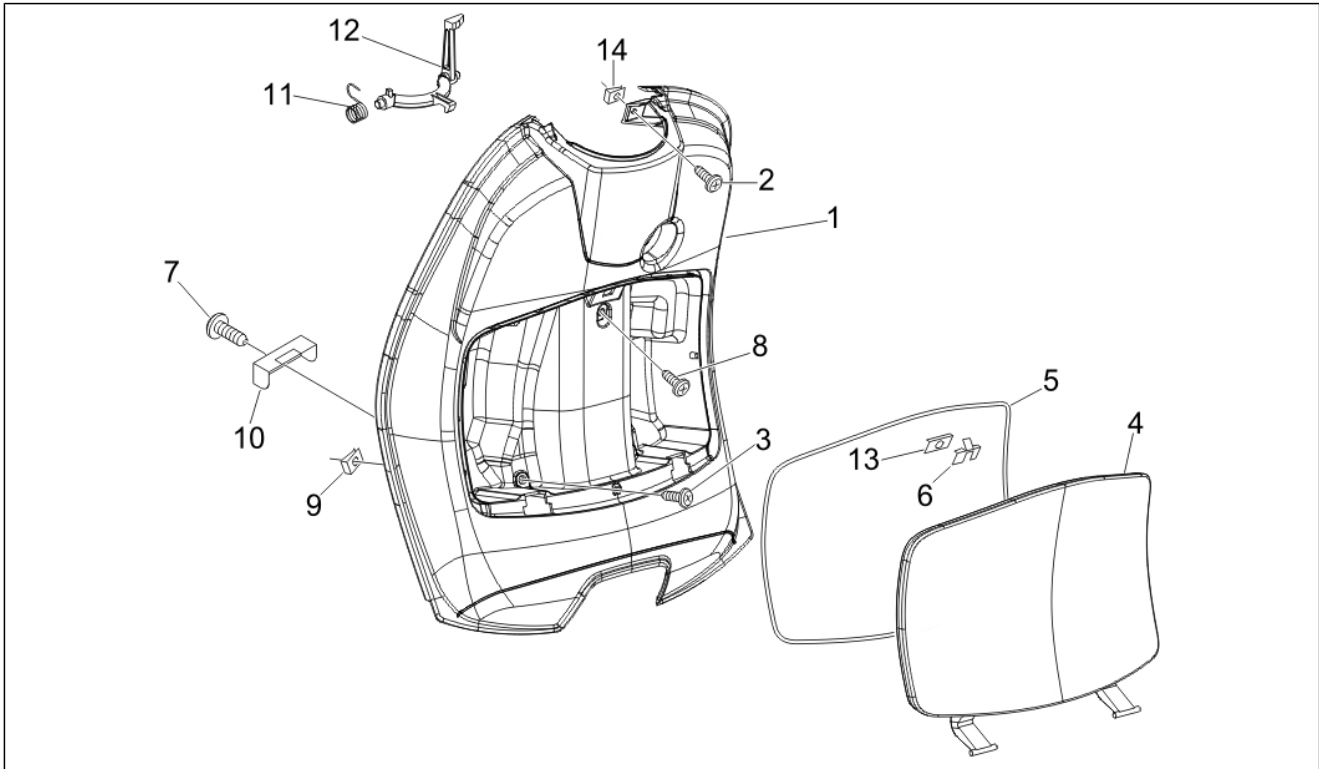

Gruppo	Telaio - Plastiche - Carrozzerie
Codice	02.30
Descrizione	Bauletto anteriore - Controscudo
Revisione	1

Pos.	Codice	Descrizione	Q.ta	Varianti
4	62211550R7	Portello bauletto verniciato	1	Colore veicolo:Rosso Dragon[894] Colore veicolo:Rosso Dragon[894]
5	CM006304	Guarnizione	1	
6	573057	Piastrina ancoraggio	1	
7	297498	Vite autofilettante M3,5x13	4	
8	270361	Vite TCCIC M6x20	1	
8	CM179202	Vite	1	
9	254485	Piastrina elastica M6	2	
10	252420	Squadretta	1	
11	257617	Molla	1	
12	295528	Gancio	1	
13	257614	Squadretta	2	
14	254485	Piastrina elastica M6	2