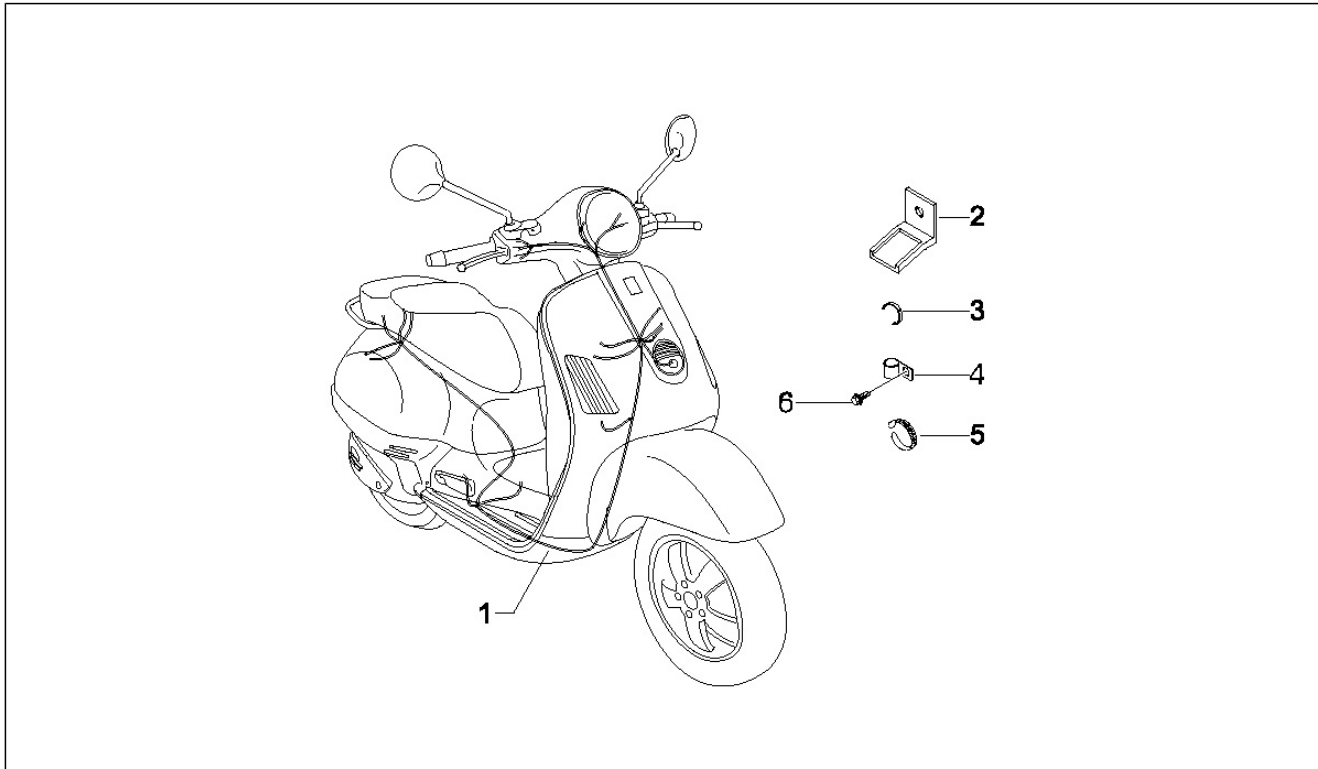

Gruppo	Impianto elettrico
Codice	06.08
Descrizione	Gruppo cavetti principale
Revisione	1

Pos.	Codice	Descrizione	Q.ta	Varianti
1	641791	Gruppo cavetti telaio	1	
1	641848	Gruppo cavetti telaio	1	
1	641942	Gruppo cavetti telaio	1	
2	639154	Staffa portafusibili	1	
2	642076	Staffa supporto fusibili	1	
3	638792	Fascetta	1	
3	CM006903	Molletta ritegno tubi/cavi	1	
3	CM006908	Molletta ritegno tubi L=23	1	
3	CM013201	Molletta	3	
4	584520	Molla connettore	1	
4	CM006910	Molletta	1	
5	145298	Fascetta a strappo L=180mm	3	
6	434541	Vite TE flangiata M6x16	1	
6	641204	Vite autofilettante esagonale trilobata	1