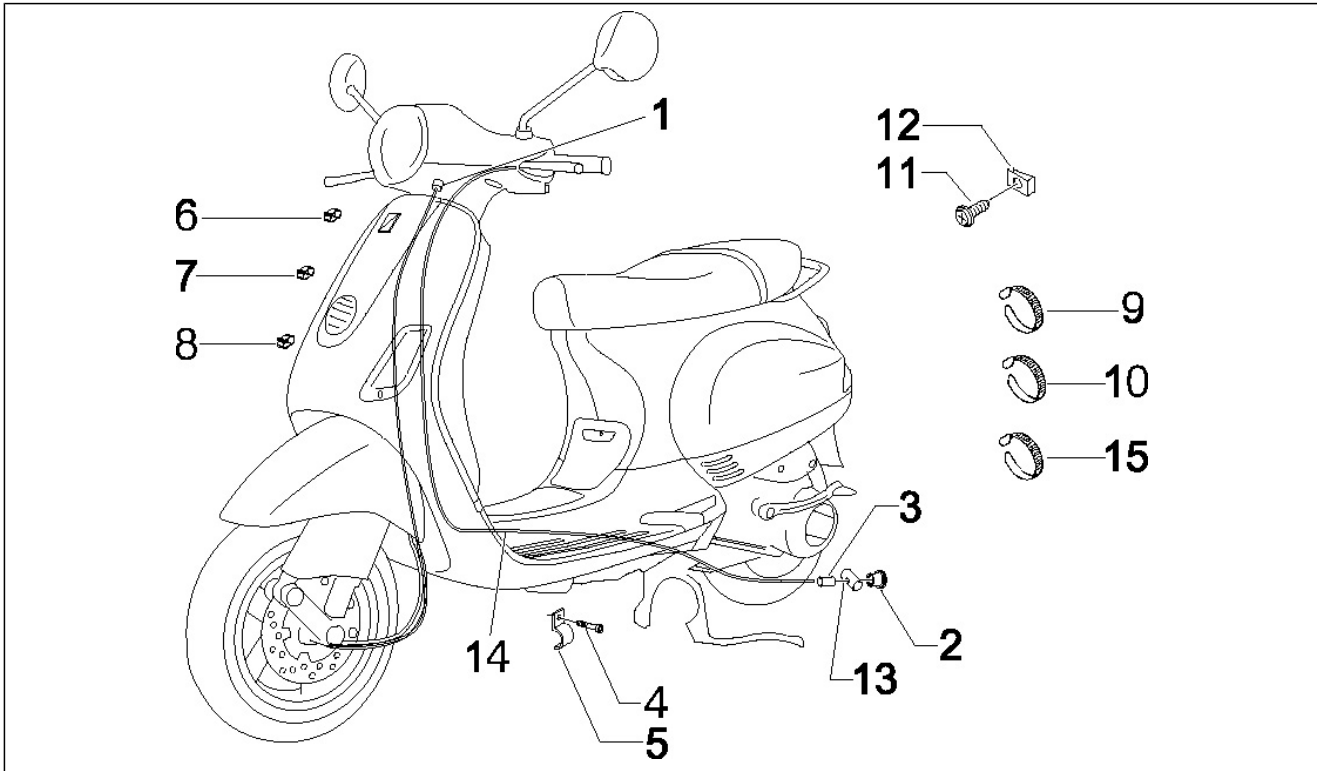

Gruppo	Impianto frenante - Trasmissioni
Codice	05.03
Descrizione	Trasmissioni
Revisione	1

Pos.	Codice	Descrizione	Q.ta	Varianti
1	649347	Trasmissione flessibile kontakm completo	1	
2	270310	Registro freno posteriore	1	
3	179640	Perno	1	
4	709674	Vite TCEI M6x20	1	
5	564645	Piastrina	1	
6	CM006903	Molletta ritegno tubi/cavi	1	
7	CM006913	Molletta ritegno tubi/cavi	1	
8	CM013202	Molletta ritegno tubi/cavi	1	
9	257134	Fascetta a strappo L=277	2	
10	145298	Fascetta a strappo L=180mm	2	
11	015911	Vite autofilettante 4,2x16	1	
12	CM017408	Piastrina	1	
13	266040	Bussola	1	
14	564217	Trasmissione completa comando freno posteriore	1	
14	665844	Trasmissione completa comando freno posteriore	1	
15	145298	Fascetta a strappo L=180mm	1