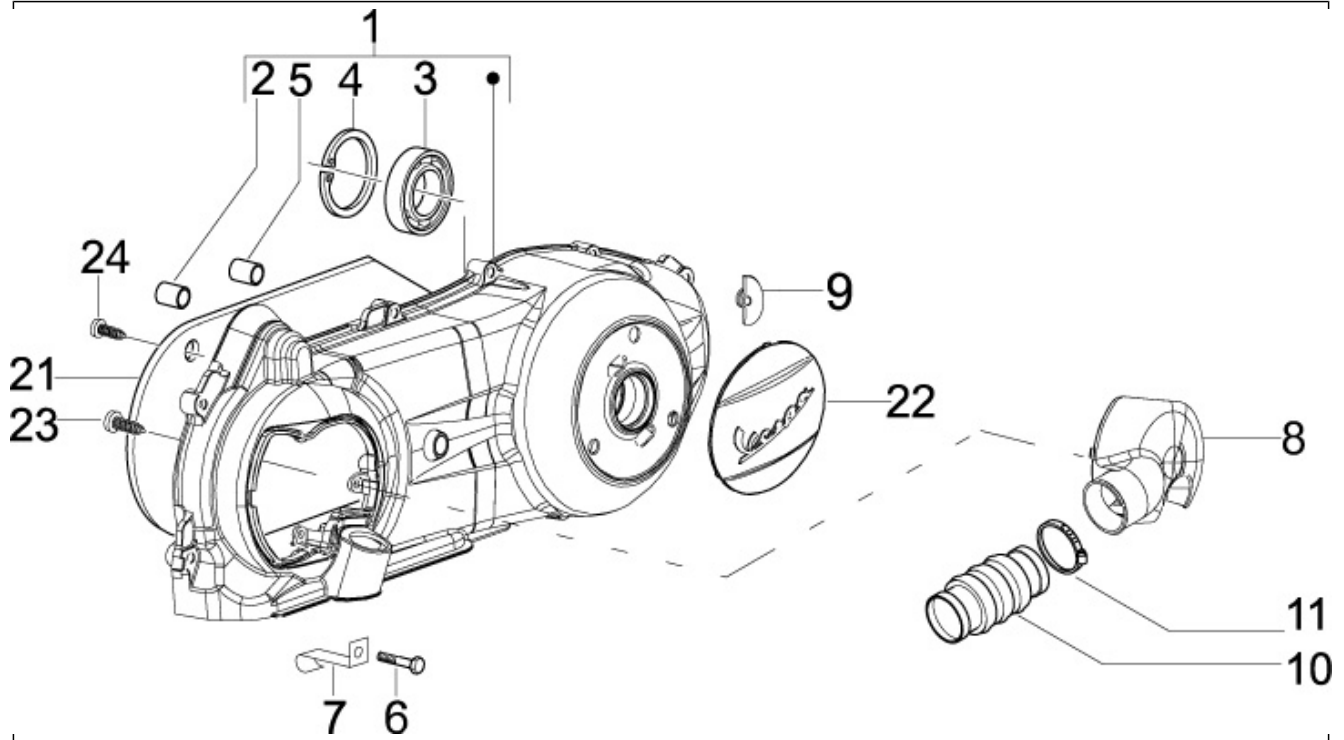

Gruppo	Motore
Codice	01.15
Descrizione	Coperchio carter - Raffreddamento carter
Revisione	1

Pos.	Codice	Descrizione	Q.ta	Varianti
1	8413805	Coperchio trasmissione cpl.	1	
2	431860	Bussola $\varnothing 8 \times \varnothing 12 \times 8$	1	
3	478985	Cuscinetto	1	
4	006635	Anello elastico	1	
5	239388	Spina riferimento 6,5x9,5x15	2	
6	289731	Vite flangiata M6x30	9	
7	844964	Fascetta fissaggio	1	
8	876166	Coperchio raffreddamento	1	
9	871458	Tampone di montaggio	3	
10	298548	Soffietto	1	
11	145298	Fascetta a strappo L=180mm	1	
21	873682	Deviatore aria	1	
22	CM155106	Coperchietto trasmissione "Vespa"	1	
23	270793	Vite TBCIC 3,8x16	3	
24	82880R	Vite automaschiante	1