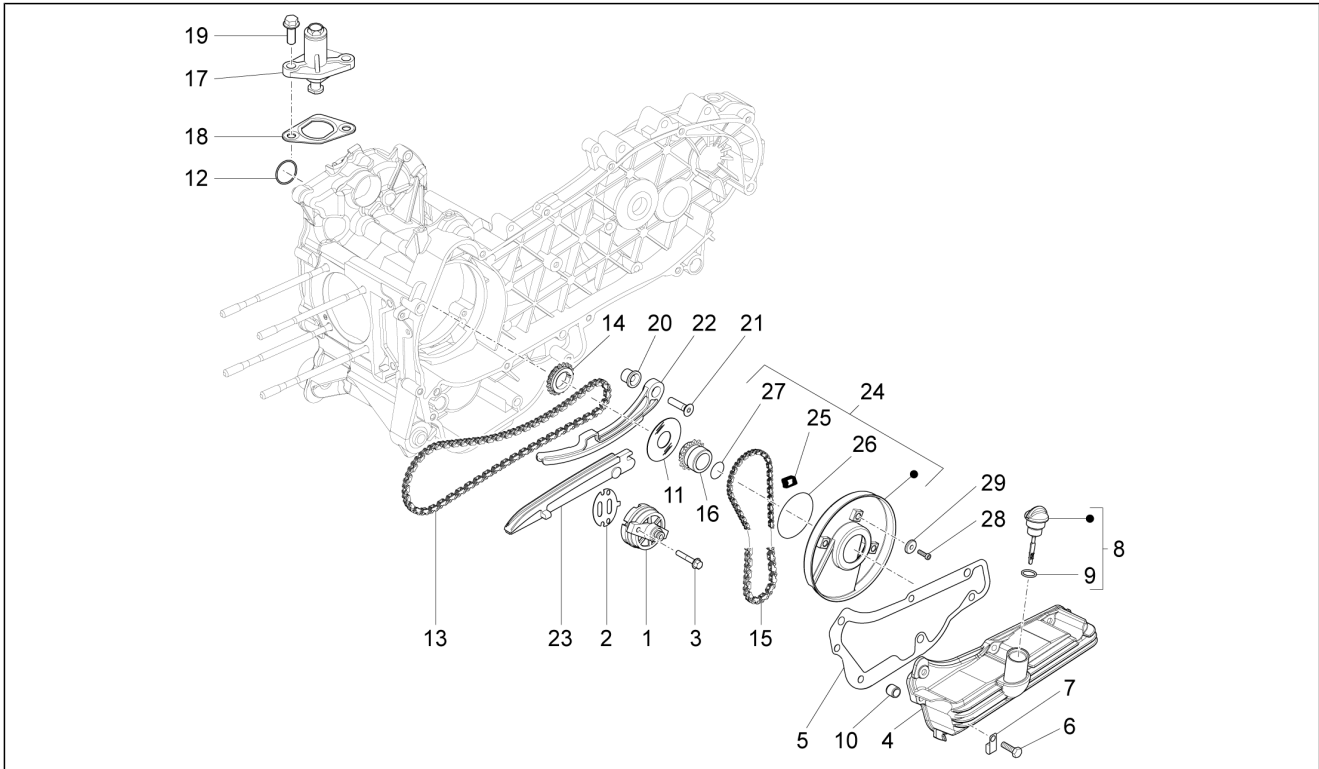

Gruppo	Motore
Codice	01.18
Descrizione	Pompa olio
Revisione	1

Pos.	Codice	Descrizione	Q.ta	Varianti
1	82877R	Pompa olio completa	1	
1	82948R	Pompa olio completa	1	
2	486082	Guarnizione carter-pompa olio	1	
3	829593	Vite TE flangiata M5x35	2	
4	843761	Coppa olio motore	1	
5	830128	Guarnizione coppa olio	1	
6	289731	Vite flangiata M6x30	14	
7	487824	Fascetta di ritegno	2	
8	843364	Tappo olio completo	1	
9	479986	Anello OR	1	
10	277916	Grano di riferimento	1	
11	483918	Rondella paraolio	1	
12	825952	Anello di tenuta	1	
13	82643R	Catena distribuzione	1	
14	82782R	Pignone catena distribuzione	1	
15	82649R	Catena pompa olio	1	
16	82783R	Pignone comando pompa olio	1	
17	82650R	Tendicatena completo	1	
18	847928	Guarnizione	1	
19	434541	Vite TE flangiata M6x16	2	
20	485868	Distanziale	1	
21	414837	Vite TE flangiata M6x25	1	
22	840510	Asta tendicatena	1	
23	828308	Pattino tendicatena	1	
24	483775	Coperchio distribuzione	1	
25	434345	Tampone catena pompa olio	1	
26	82538R	Anello di tenuta	1	
27	825620	Anello di tenuta	1