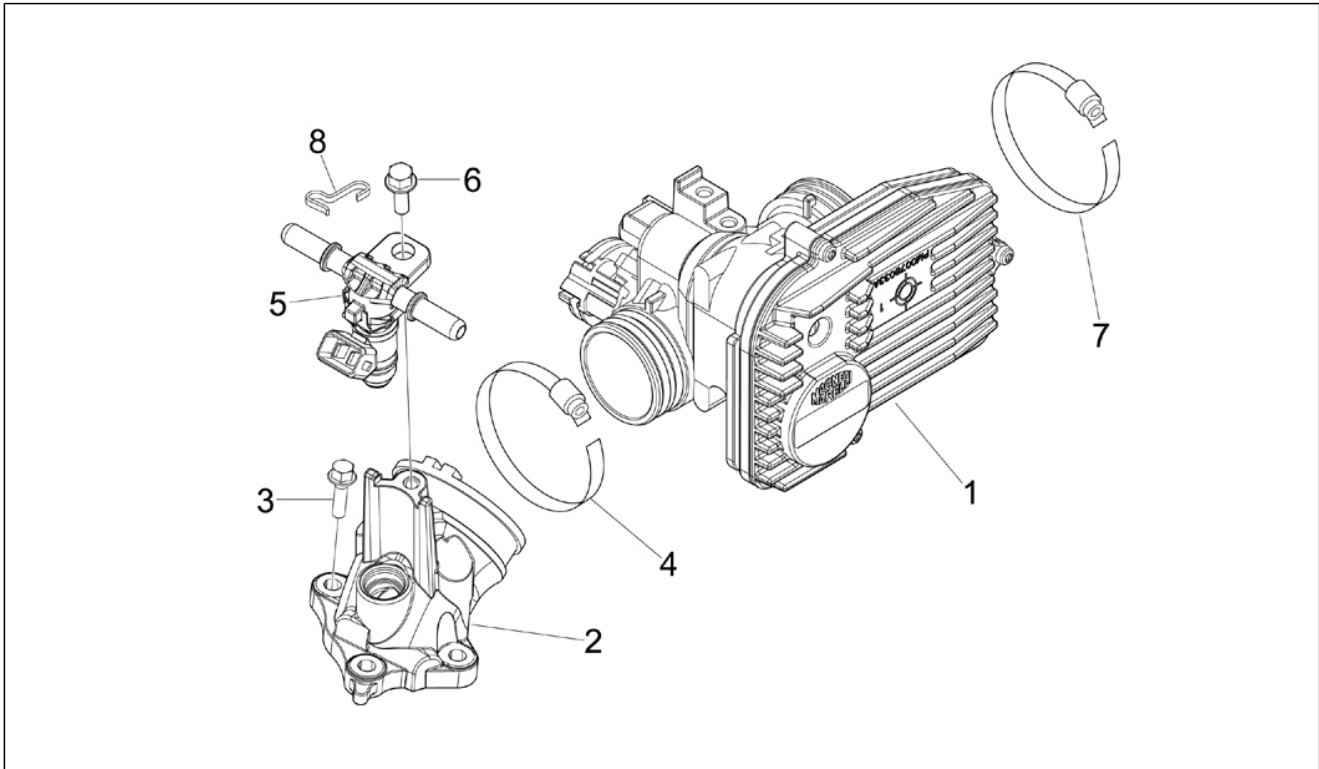

Gruppo	Motore
Codice	01.36
Descrizione	Corpo farfallato - Iniettore - Raccordo di ammissione
Revisione	1

Pos.	Codice	Descrizione	Q.ta	Varianti
1	CM084906	CORPO FARFALLATO CON E.C.U. 910 HW30	1	
1	CM160003	Corpo farfallato con centralina elettronica	1	
1	CM160007	Corpo farfallato con centralina elettronica	0	
1	CM160011	Corpo farfallato con centralina elettronica	1	
2	876797	Raccordo d'ammissione	1	
3	828152	Vite M6x22	3	
4	709532	Fascetta stringitubo	1	
5	6418415	Iniettore completo	1	
5	8732885	Iniettore completo	1	
6	872269	Vite TE flangiata M5x8x20	1	
7	614188	Fascetta stringitubo	1	
8	878830	Piastrina	1