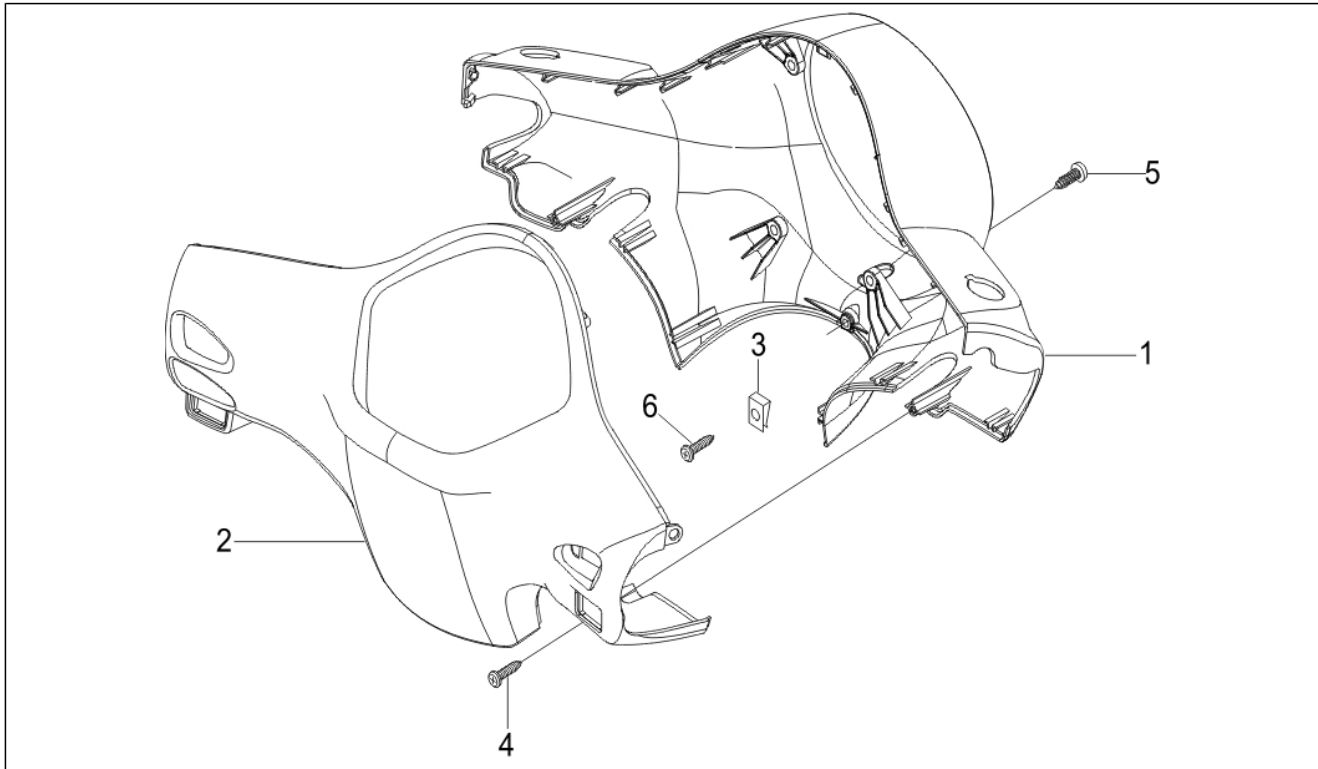

Gruppo	Manubrio/Sterzo
Codice	03.01
Descrizione	Coperture manubrio
Revisione	1

Pos.	Codice	Descrizione	Q.ta	Varianti
5	258146	Vite autof. M3x20	2	
6	270793	Vite TBCIC 3,8x16	3