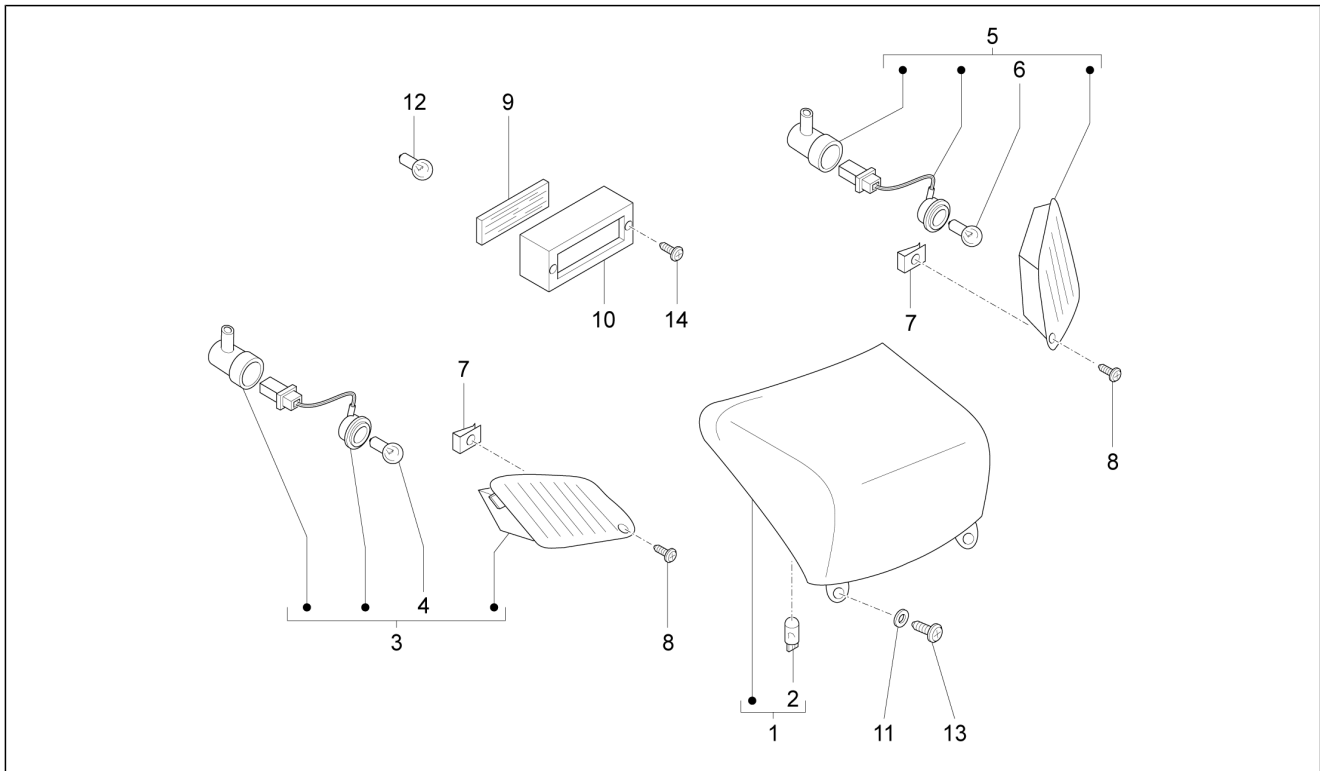

Gruppo	Impianto elettrico
Codice	06.04
Descrizione	Fanaleria posteriore - Indicatori di direzione
Revisione	1

Pos.	Codice	Descrizione	Q.ta	Varianti
1	638646	Fanale post.	1	
2	129953	Lampada 12V-21/5W	1	
3	58176R	Indicatore di direzione posteriore Sx	1	
4	584332	Lampada 12V-10W	1	
5	58177R	Indicatore di direzione posteriore Dx	1	
6	584332	Lampada 12V-10W	1	
7	CM017405	Piastrina elastica	2	
8	008372	Vite d3,5x13	2	
9	639335	Trasparente	1	
10	641340	Coperchietto illuminazione targa	1	
11	013769	Rondella	2	
12	292022	Lampada 12V-5W	1	
13	015996	Vite TCCIC M4x12	2	
14	008372	Vite d3,5x13	2