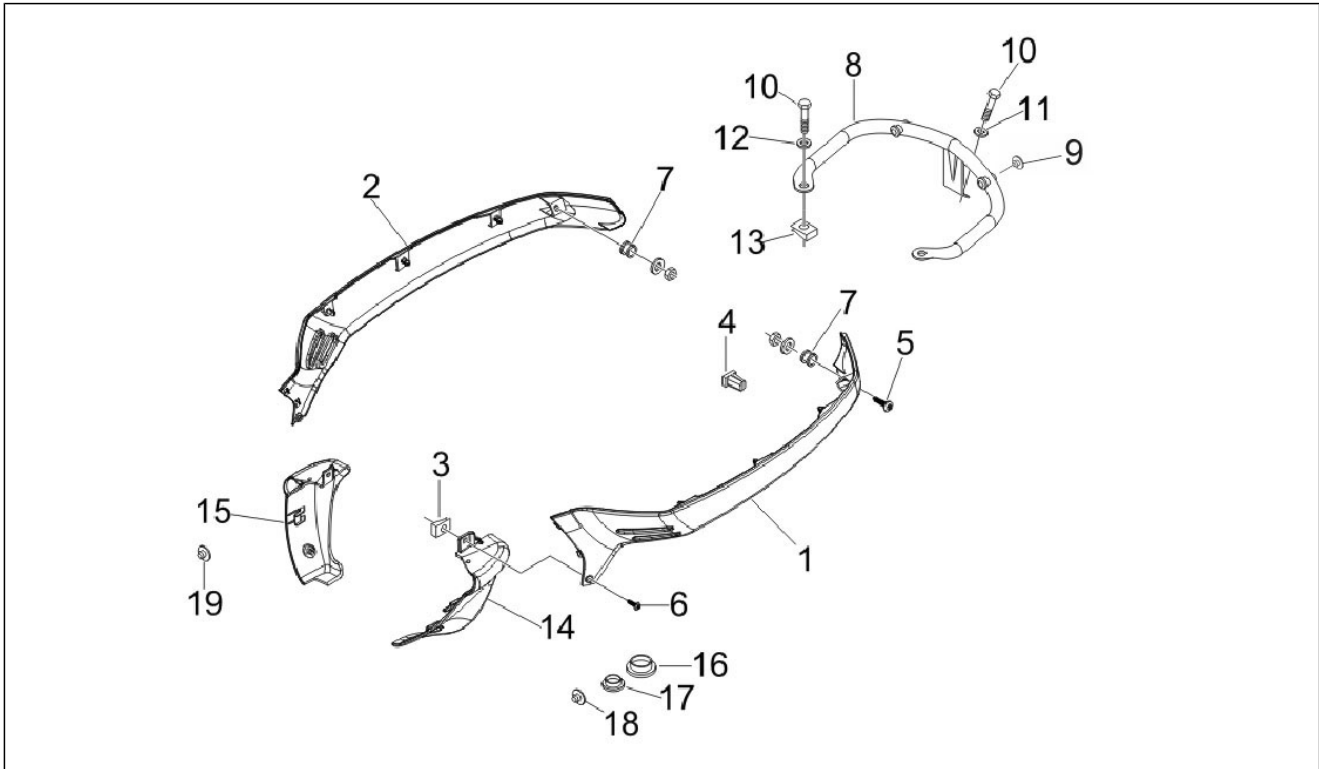

Gruppo	Telaio - Plastiche - Carrozzerie
Codice	02.32
Descrizione	Coperture laterali - Spoiler
Revisione	1

Pos.	Codice	Descrizione	Q.ta	Varianti
15	62213040DE	Terminale posteriore spoiler DX	1	Colore veicolo:Blu Midnight[222/A] Colore veicolo:Blu Midnight[222/A]
15	62213040EU	Terminale posteriore spoiler DX	1	Colore veicolo:Grigio chiaro Metallizzato[711/B]
15	62213040GP	Terminale posteriore spoiler DX	1	Colore veicolo:Giallo Lime[928/A]
15	62213040P2	Terminale posteriore spoiler DX	1	Colore veicolo:Rosa Fashion[567]
15	62213040R7	Terminale posteriore spoiler DX	1	Colore veicolo:Rosso Dragon[894] Colore veicolo:Rosso Dragon[894]
15	62213040XN2	Terminale posteriore spoiler DX	1	Colore veicolo:Nero Competition[98/A] Colore veicolo:Nero Competition[98/A]
16	299557	Tappo	2	
17	299558	Tappo	1	
18	299559	Tappo	1	
19	620556	Tappo spoiler	2