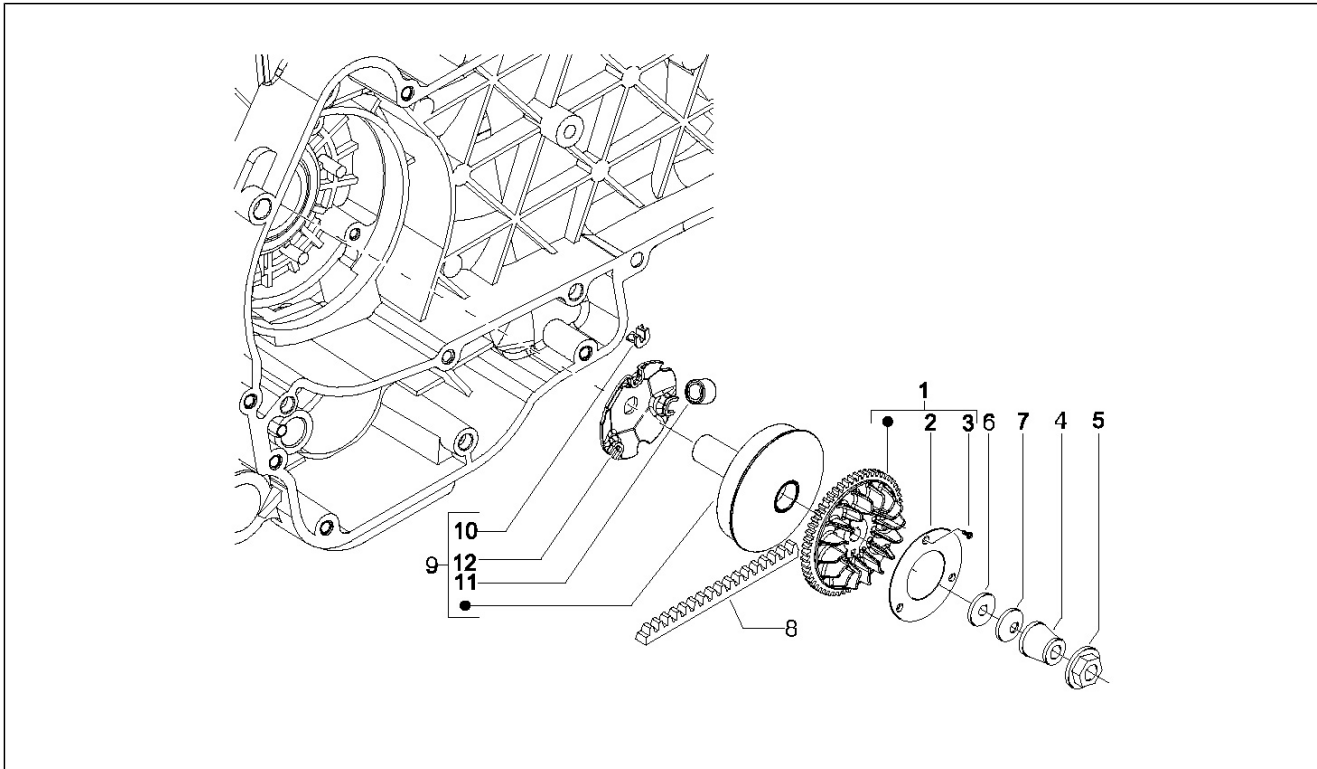

Gruppo	Motore
Codice	01.13
Descrizione	Puleggia motrice
Revisione	1

Pos.	Codice	Descrizione	Q.ta	Varianti
1	845607	Semipuleggia motrice fissa completa	1	
2	832715	Lamierino	1	
3	008370	Vite	3	
4	827386	Bussola	1	
5	436783	Dado M12	1	
6	876403	Rondella piana	1	
7	434885	Rosetta piana 17x32x1	1	
8	82973R	Cinghia trapezoidale	1	
9	CM144402	Contenitore rulli completo	1	
10	434855	Pattino	3	
11	CM103803	Massa centrifuga weight g.8,5	6	
12	842204	Contrasto rulli	1