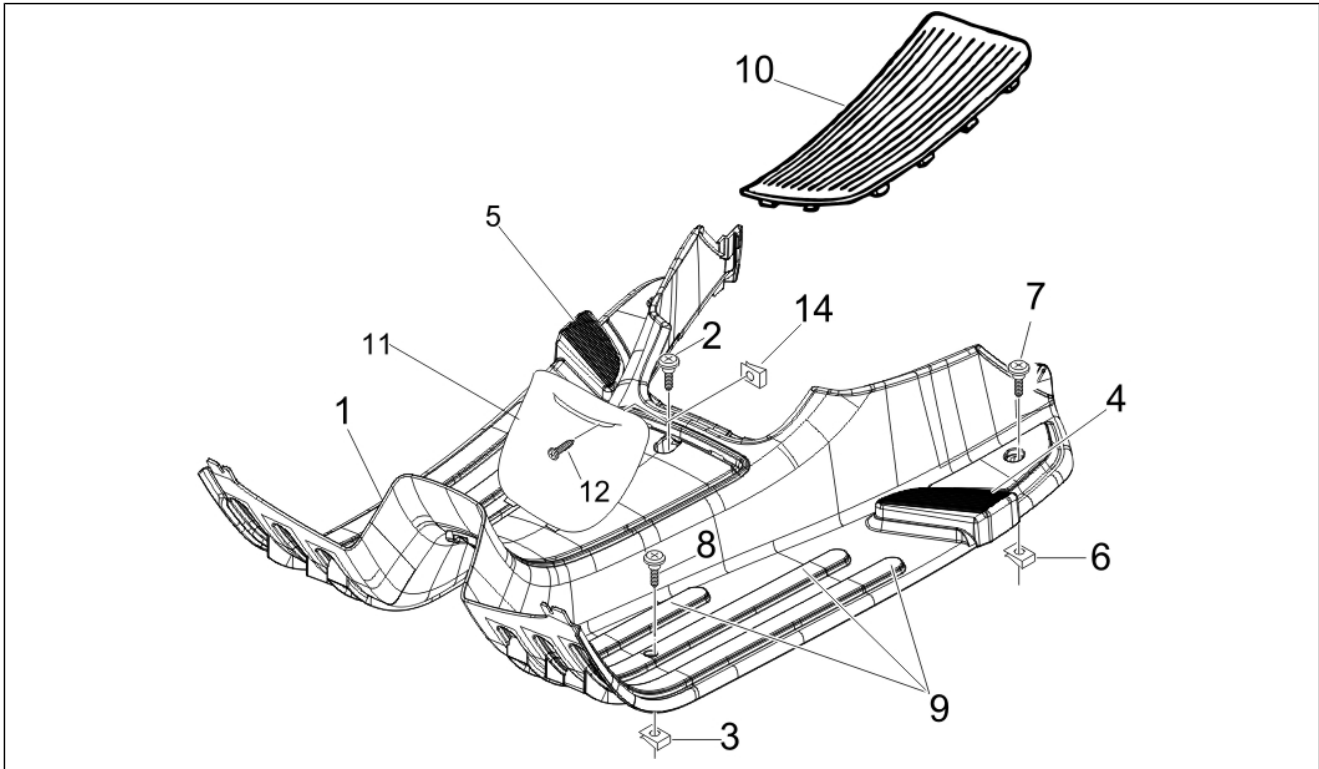

Gruppo	Telaio - Plastiche - Carrozzerie
Codice	02.31
Descrizione	Copertura centrale - Pedane
Revisione	1

Pos.	Codice	Descrizione	Q.ta	Varianti
				Colore veicolo:Nero Competition[98/A]
11	62213650AI	Portello ispezione candela verniciato	1	Colore veicolo:Arancio Mizar[938/A]
11	62213650BR	Portello ispezione candela verniciato	1	Colore veicolo:Bianco[544] Colore veicolo:Bianco[544]
11	62213650C5	Portello ispezione candela	1	Colore veicolo:Celeste met. GLAMUOR[241/A]
11	62213650DE	Portello ispezione candela verniciato	1	Colore veicolo:Blu Midnight[222/A] Colore veicolo:Blu Midnight[222/A]
11	62213650EU	Portello ispezione candela	1	Colore veicolo:Grigio chiaro Metallizzato[711/B]
11	62213650GP	Portello ispezione candela verniciato	1	Colore veicolo:Giallo Lime[928/A]
11	62213650P2	Portello ispezione candela	1	Colore veicolo:Rosa Fashion[567]
11	62213650R7	Portello ispezione candela verniciato	1	Colore veicolo:Rosso Dragon[894] Colore veicolo:Rosso Dragon[894]
11	6221366	Portello ispezione candela	1	
12	259349	Vite TCCIC M4,2x13	1	
14	157716	Tassello ad espansione	1