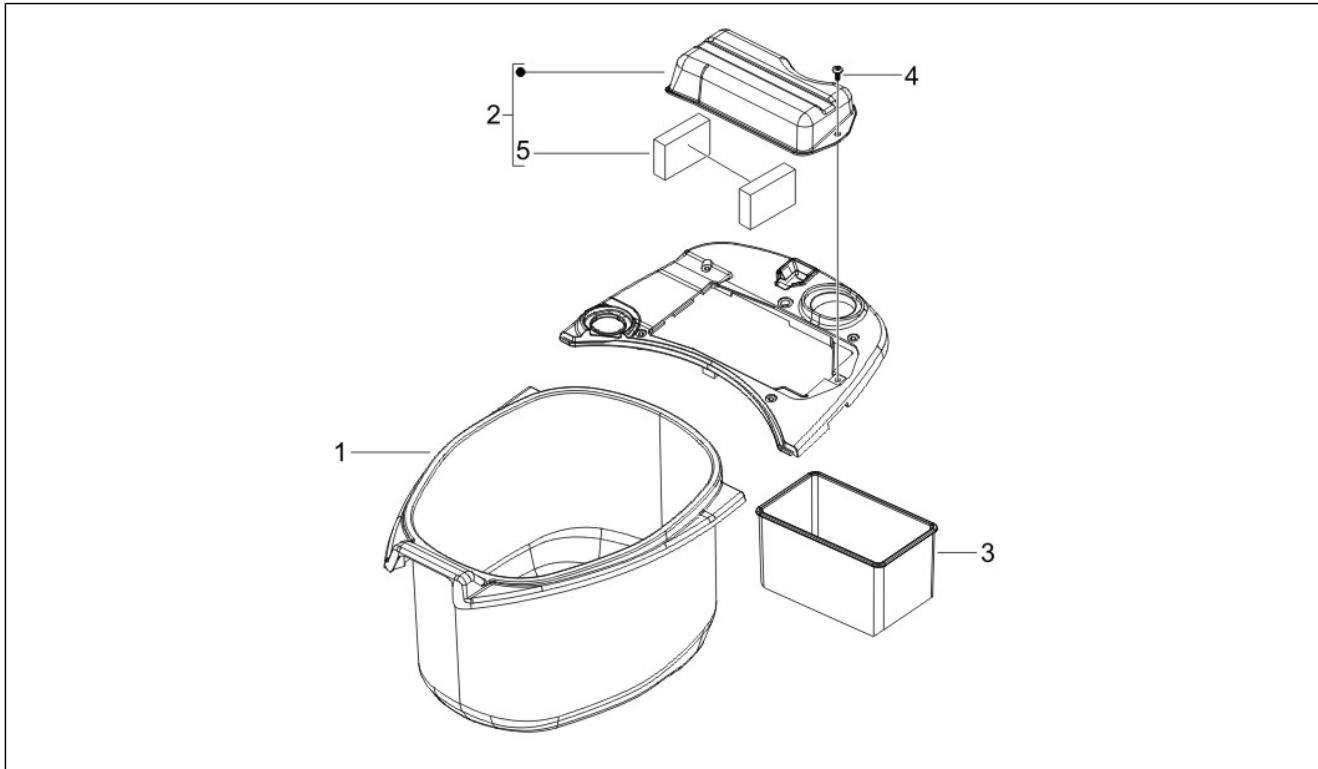

Gruppo	Telaio - Plastiche - Carrozzerie
Codice	02.34
Descrizione	Vano portacasco - Sottosella
Revisione	1

Pos.	Codice	Descrizione	Q.ta	Varianti
1	656246	Portacasco	1	
1	675266	Portacasco	1	
2	576017	Portello	1	
3	573128	Vaschetta portabatteria	1	
4	576189	Vite d4,2x16	1	
5	575937	Tampone di scontro	2