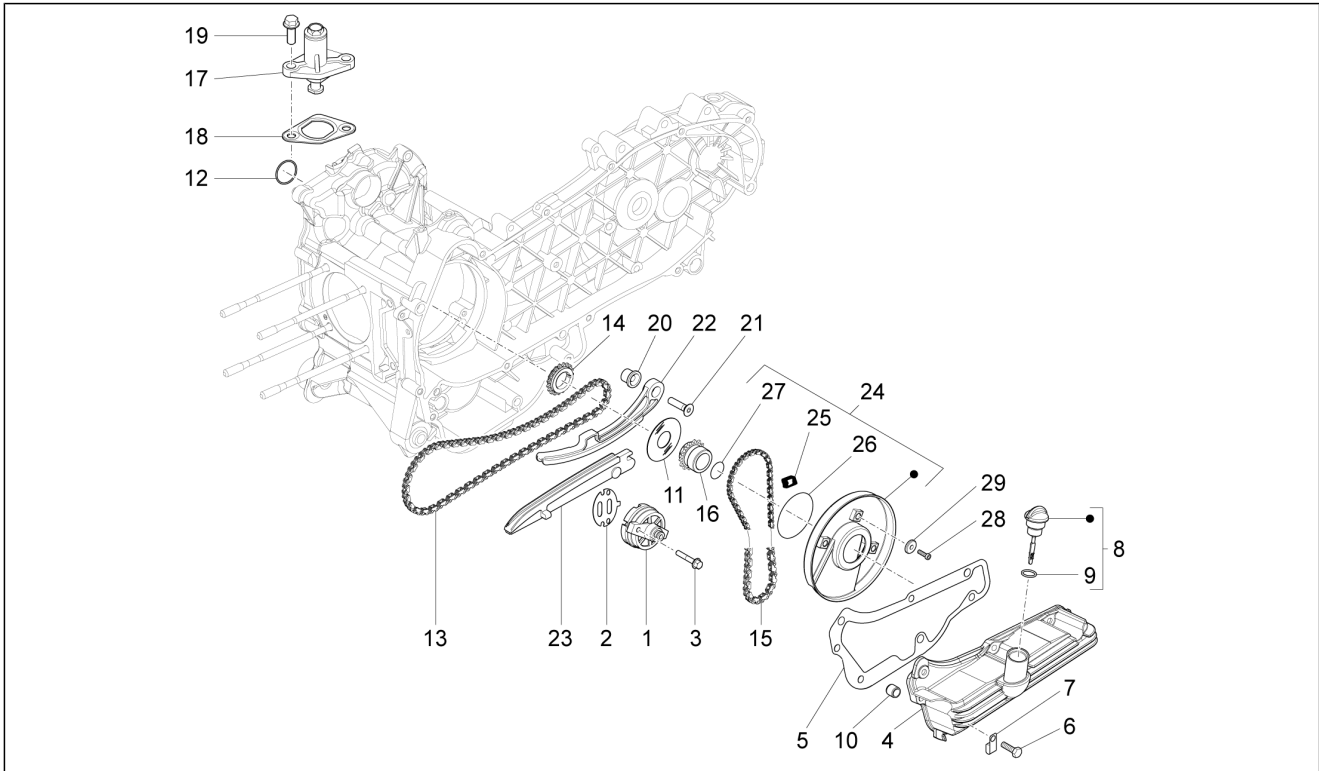

Gruppo	Motore
Codice	01.18
Descrizione	Pompa olio
Revisione	1

Pos.	Codice	Descrizione	Q.ta	Varianti
28	018623	Vite automaschiante	3	
29	487937	Rosetta piana	3