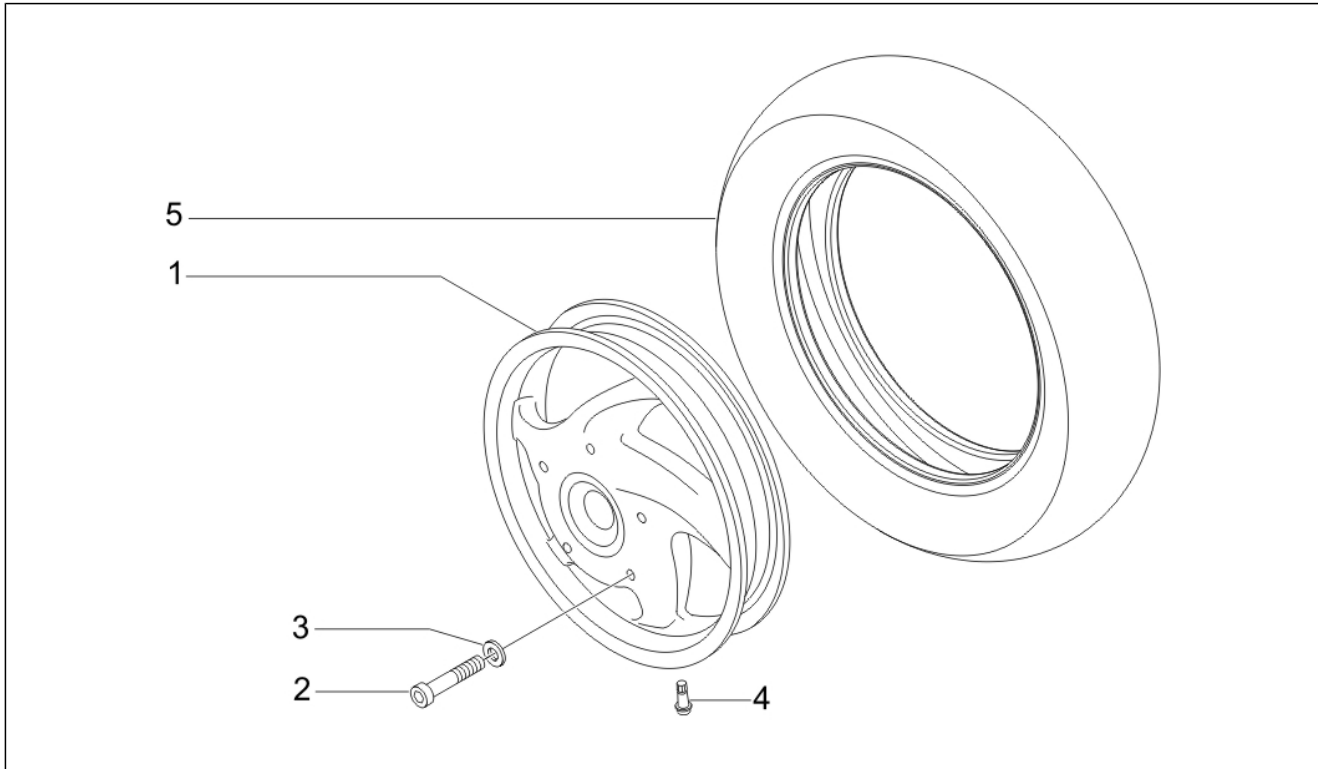

Gruppo	Sospensioni - Ruote
Codice	04.11
Descrizione	Ruota anteriore
Revisione	1

Pos.	Codice	Descrizione	Q.ta	Varianti
1	58579R	Ruota anteriore	1	
1	599990	Ruota anteriore	1	
2	015792	Vite M8x30	5	
3	709047	Rondella elastica	5	
4	270991	Valvola tubeless	1	
5	601115	Pneumatico Sava 110/70 R11"	1	
5	601999	Pneumatico Michelin	1	
5	668616	Pneumatico 110/70 R11"	1