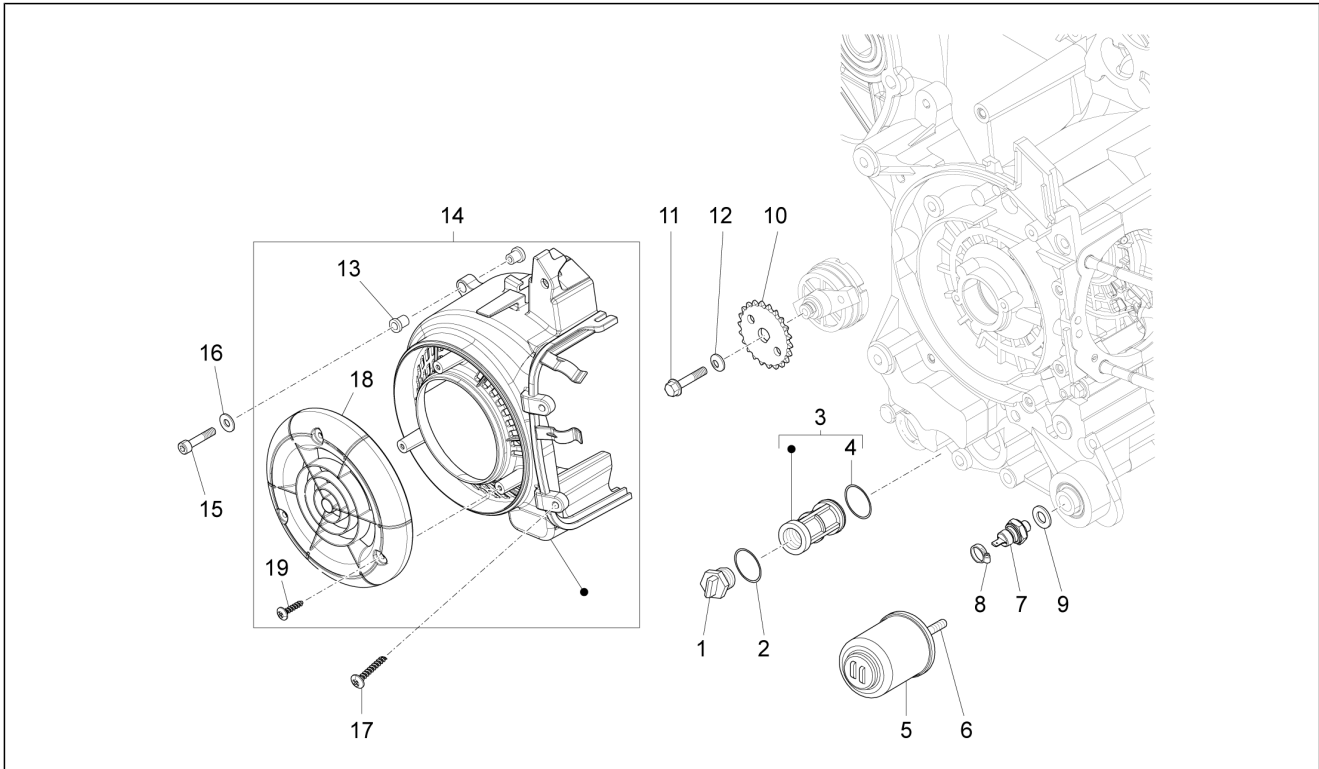

Gruppo	Motore
Codice	01.23
Descrizione	Coperchio volano magnete - Filtro olio
Revisione	1

Pos.	Codice	Descrizione	Q.ta	Varianti
1	826165	Tappo filtro olio	1	
2	285536	Anello OR 31,47x1,78	1	
3	483841	Filtro olio aspirazione	1	
4	288474	Anello OR 20,35x1,78	1	
5	82635R	Filtro olio	1	
6	483776	Vite speciale	1	
7	641541	Sensore pressione olio	1	
8	825481	Fascetta	1	
9	486075	Rosetta 10.5X16X2.5	1	
10	287913	Ingranaggio pompa olio	1	
11	833722	Vite TE flangiata M6x14	1	
12	436695	Molla a tazza Ø6,4xØ20x2	1	
13	843757	Bussola	4	
14	876918	Convogliatore	1	
15	486972	Vite TCEI M5x25	2	
16	828583	Rosetta Ø5xØ12x1.1	2	
17	259577	Vite	2	
18	876919	Coperchio convogliatore	1	
19	258146	Vite autof. M3x20	3