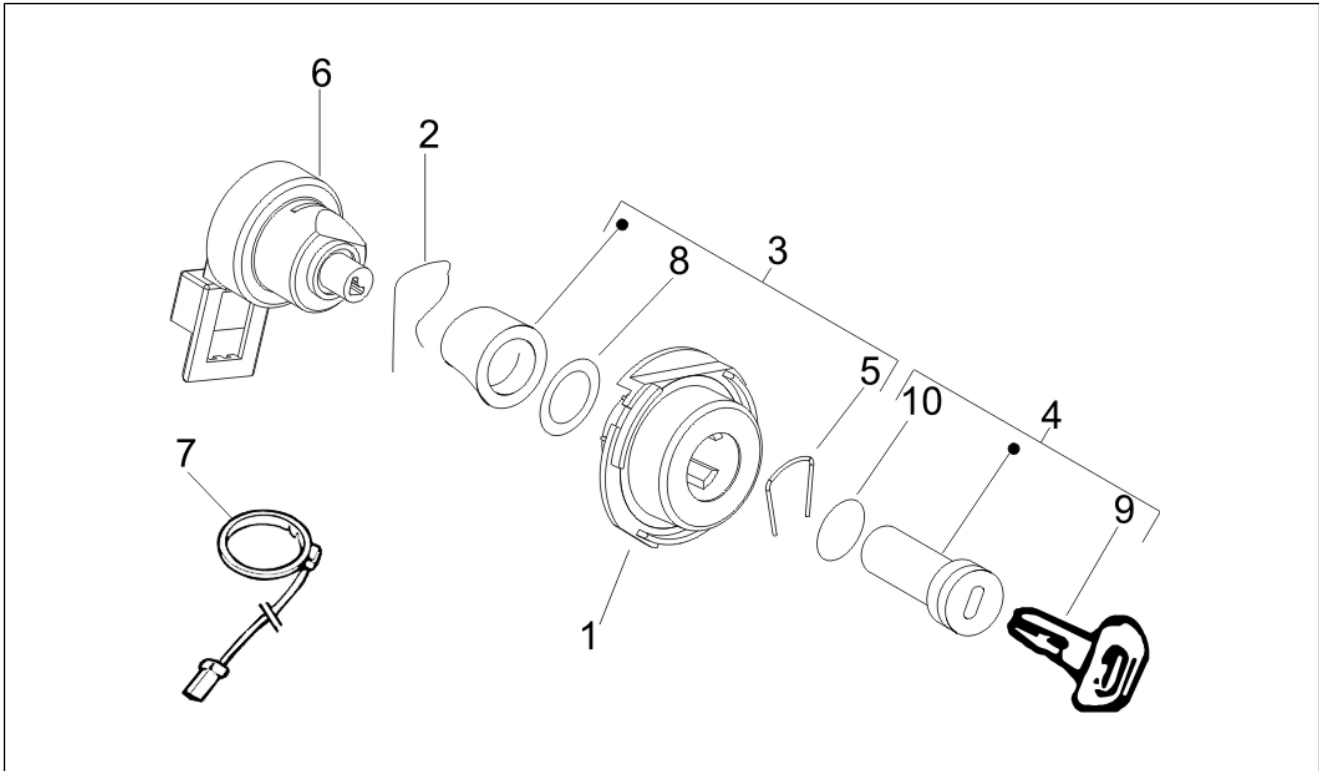

Gruppo	Telaio - Plastiche - Carrozzerie
Codice	02.46
Descrizione	Serrature
Revisione	1

Pos.	Codice	Descrizione	Q.ta	Varianti
1	298581	Corpo serratura	1	
2	253937	Molletta	1	
3	298903	Blocchetto serratura	1	
4	573430	Gruppo cilindretti	1	
5	298838	Molla ritegno cilindretto	1	
6	580621	Commutatore a chiave	1	
6	643133	Commutatore a chiave	1	
7	638534	Antenna immobilizer	1	
8	298594	Rondella piana	1	
9	573426	Chiave	1	
10	298731	Anello di tenuta	1