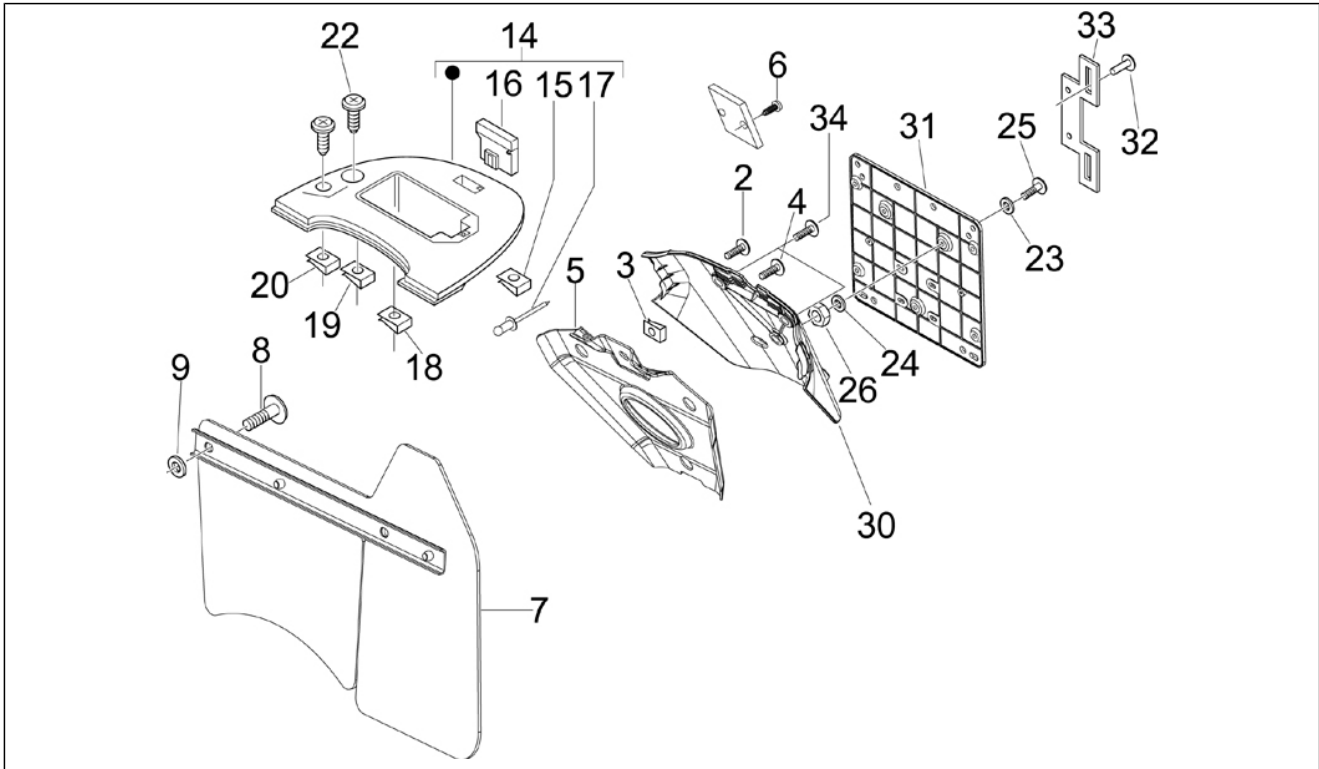

Gruppo	Telaio - Plastiche - Carrozzerie
Codice	02.37
Descrizione	Coperture posteriori - Paraspruzzi
Revisione	1

Pos.	Codice	Descrizione	Q.ta	Varianti
34	CM179303	Vite metrica M6x30	1	
34	CM179305	Vite M6x25	1