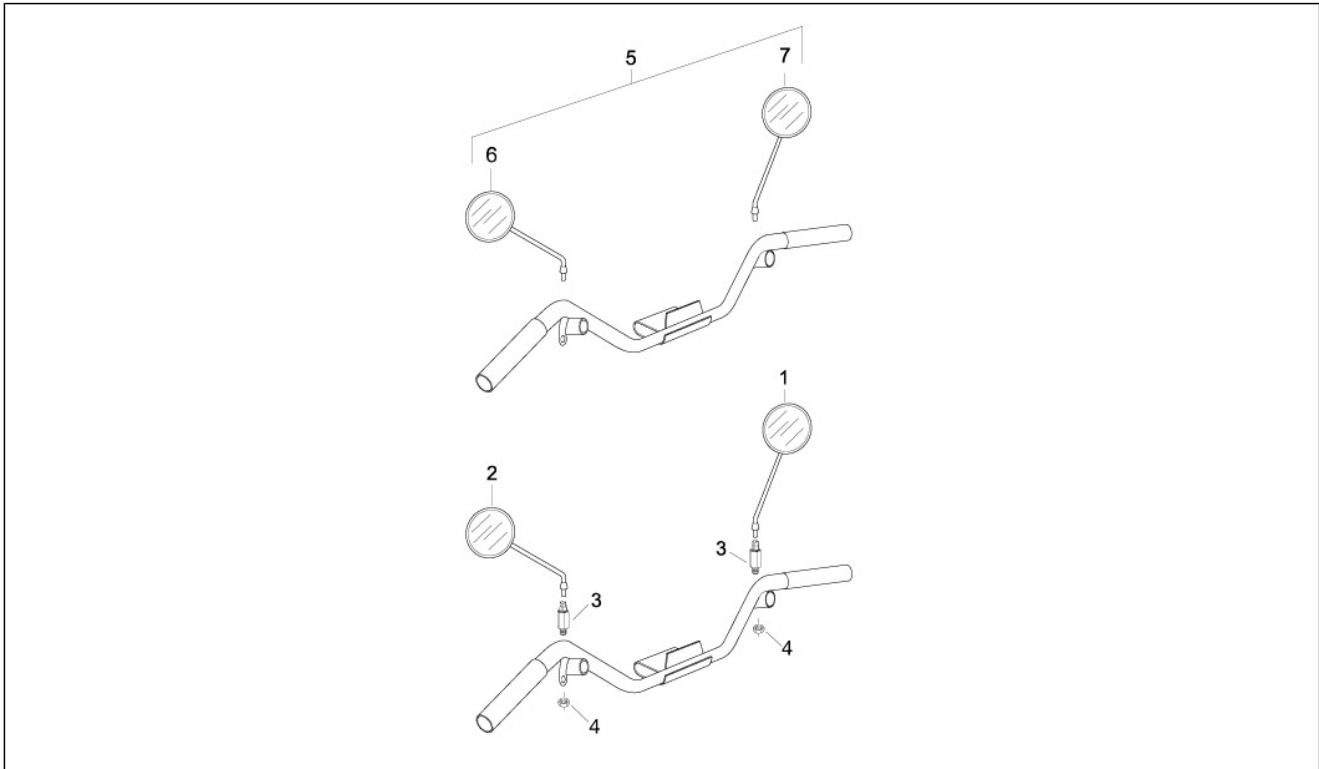

Gruppo	Telaio - Plastiche - Carrozzerie
Codice	02.45
Descrizione	Specchio/i retrovisore/i
Revisione	1

Pos.	Codice	Descrizione	Q.ta	Varianti
1	CM020405	Specchio retrovisore DX (Fu Hva)	1	
1	CM179802	Specchio retrovisore DX (Fu Hwa)	1	
2	CM020412	Specchio retrovisore SX (Fu Hva)	1	
2	CM179801	Specchio retrovisore SX (Fu Hwa)	1	
3	656367	Supporto specchio	1	
4	654149	Dado	1	
5	57328R	Coppia specchi retrovisori	1	
6	CM020404	Specchio retrovisore SX (Fu Hva)	1	
6	CM027604	Specchio retrovisore SX (Fiem)	1	
7	CM020405	Specchio retrovisore DX (Fu Hva)	1	
7	CM027605	Specchio retrovisore DX (Fiem)	1