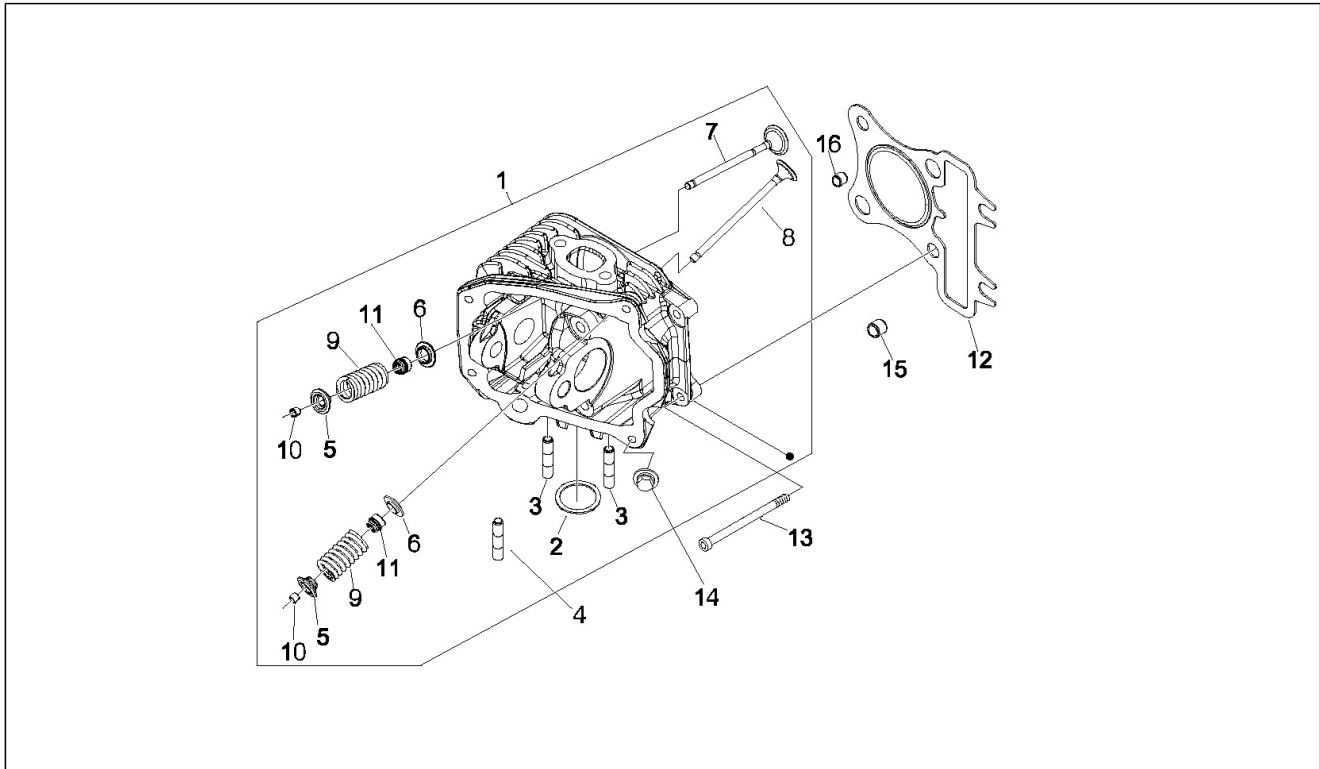

Gruppo	Motore
Codice	01.10
Descrizione	Gruppo testa - Valvole
Revisione	1

Pos.	Codice	Descrizione	Q.ta	Varianti
1	874755	Testa cilindro completa	1	
2	434716	Guarnizione testa-marmitta	1	
3	435629	Prigioniero M7	2	
4	842360	Tappo filettato M6x10	1	
5	483914	Scodellino superiore	2	
6	483711	Scodellino inferiore	2	
7	483706	Valvola aspirazione	1	
8	877137	Valvola scarico	1	
9	483915	Molla valvola	2	
10	285846	Semicono valvola	4	
11	436438	Anello di tenuta valvola	2	
12	82681R	Guarnizione testa-cilindro	1	
13	485603	Vite TE flangiata	2	
14	844719	Dado cieco	4	
15	435571	Grano di riferimento	2	
16	277916	Grano di riferimento	2