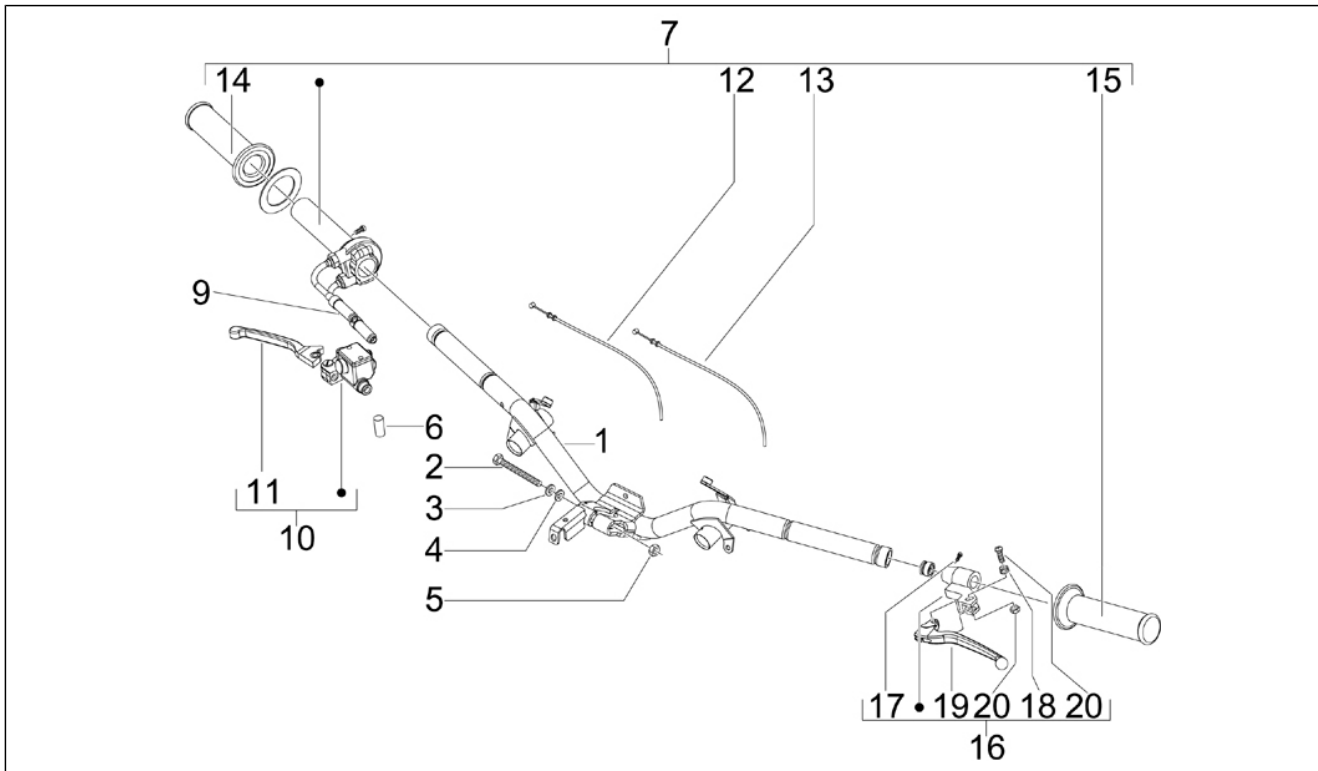

Gruppo	Manubrio/Sterzo
Codice	03.06
Descrizione	Manubrio - Pompe freno
Revisione	1

Pos.	Codice	Descrizione	Q.ta	Varianti
1	6555105	Manubrio con P.I.	1	
2	655554	Vite TCEI M10x65	1	
3	267917	Rondella piana	1	
4	012543	Rosetta elastica piana con dentatura interna 17x10,3x2	1	
5	015330	Dado M10	1	
7	CM079727	Manicotto comando gas completo	1	
10	CM074904	Pompa freno ant.	1	
11	646833	Leva freno	1	
12	651171	Trasmissione comando apertura gas	1	
13	651172	Trasmissione comando chiusura gas	1	
14	CM083804	Manopola destra	1	
15	CM083803	Manopola sinistra	1	
16	CM063804	Manicotto sx con leva freno posteriore	1	
16	CM063806	Manicotto sx con leva freno posteriore	1	
17	123394	Vite con bussola	1	
18	267948	Molla	1	
19	564683	Leva freno posteriore	1	
20	121780	Vite e dado	1