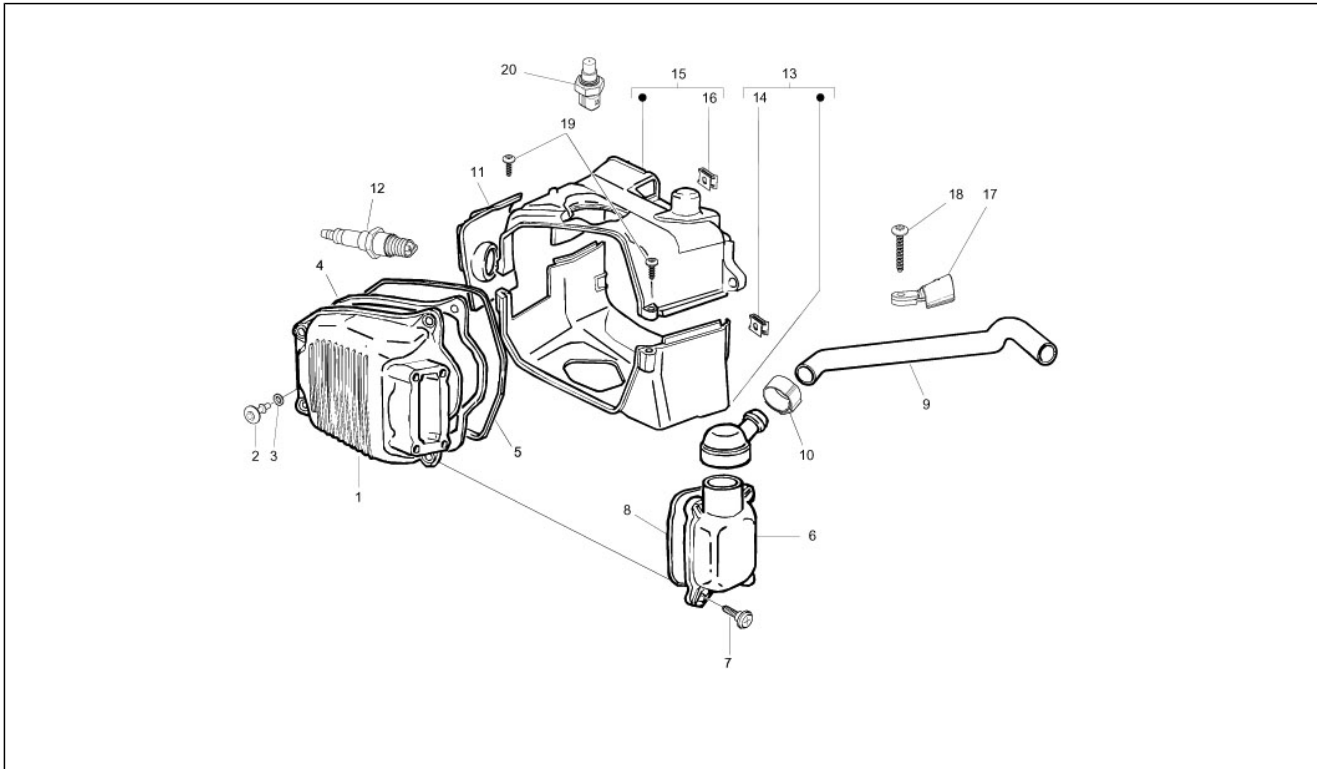

Gruppo	Motore
Codice	01.12
Descrizione	Coperchio testa
Revisione	1

Pos.	Codice	Descrizione	Q.ta	Varianti
1	877140	Coperchio testa	1	
2	018639	Vite TE M6x20	4	
3	825363	Rosetta	4	
4	829817	Guarnizione o-ring	1	
5	825364	Guarnizione testa	1	
6	829008	Coperchio sfiato olio	1	
7	845753	Vite TBEI M5x20	4	
8	487989	Guarnizione	1	
9	876885	Tubo sfiato olio	1	
10	CM001904	Fascetta stringitubo	1	
11	825368	Coperchio candela	1	
11	880500	Coperchio candela	1	
12	638853	Candela accensione (NGK) CR8EB	1	
12	641857	Candela accensione (Denso) U24ESR-NB	1	
13	833821	Cuffia lato scarico	1	
14	826275	Piastrina elastica	1	
15	874778	Cuffia lato aspirazione	1	
15	B013100	Cuffia lato aspirazione	1	
16	826275	Piastrina elastica	1	
17	877170	Coperchietto	1	
17	880685	Coperchietto	1	
18	270793	Vite TBCIC 3,8x16	1	
19	259577	Vite	2	
20	58273R	Sensore temperatura acqua	1	
20	875168	Sensore temperatura	1	
20	875168	Sensore temperatura	1