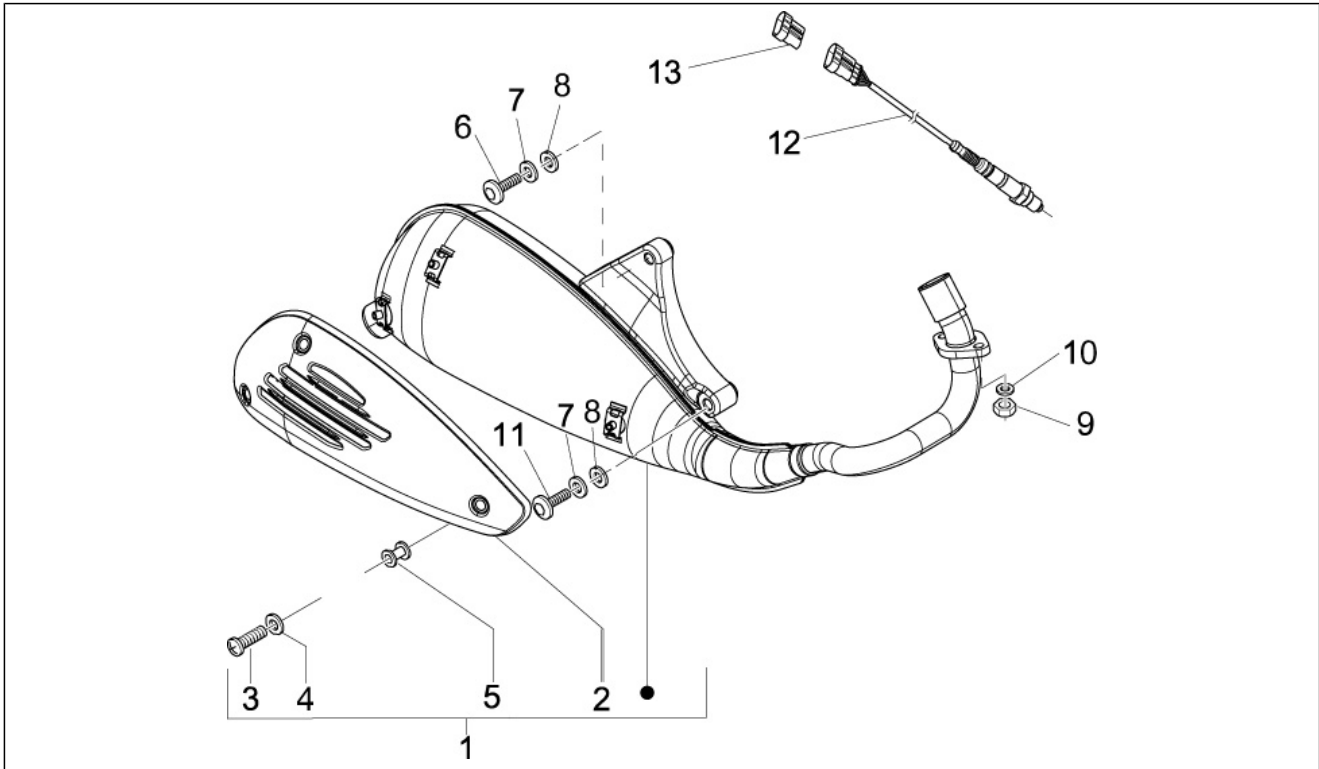

Gruppo	Motore
Codice	01.42
Descrizione	Marmitta
Revisione	1

Pos.	Codice	Descrizione	Q.ta	Varianti
1	8771515	Marmitta completa di protezione	1	
2	845465	Protezione paracalore	1	
3	842908	Vite M5x10	3	
4	841821	Rosetta 6,6x18x1,6	3	
5	841782	Passacavo	3	
6	872997	Vite TCEI M8x55	1	
7	709012	Rosetta	2	
8	825643	Rosetta	2	
8	878735	Rondella piana	2	
9	436947	Dado esagonale	2	
10	834187	Rosetta elastica 16x8,2x2,2	2	
11	844483	Vite TCEI M8x50	1	
12	584344	Sonda lambda l. 325 mm	1	
13	847974	Supporto connettore sonda lambda	1