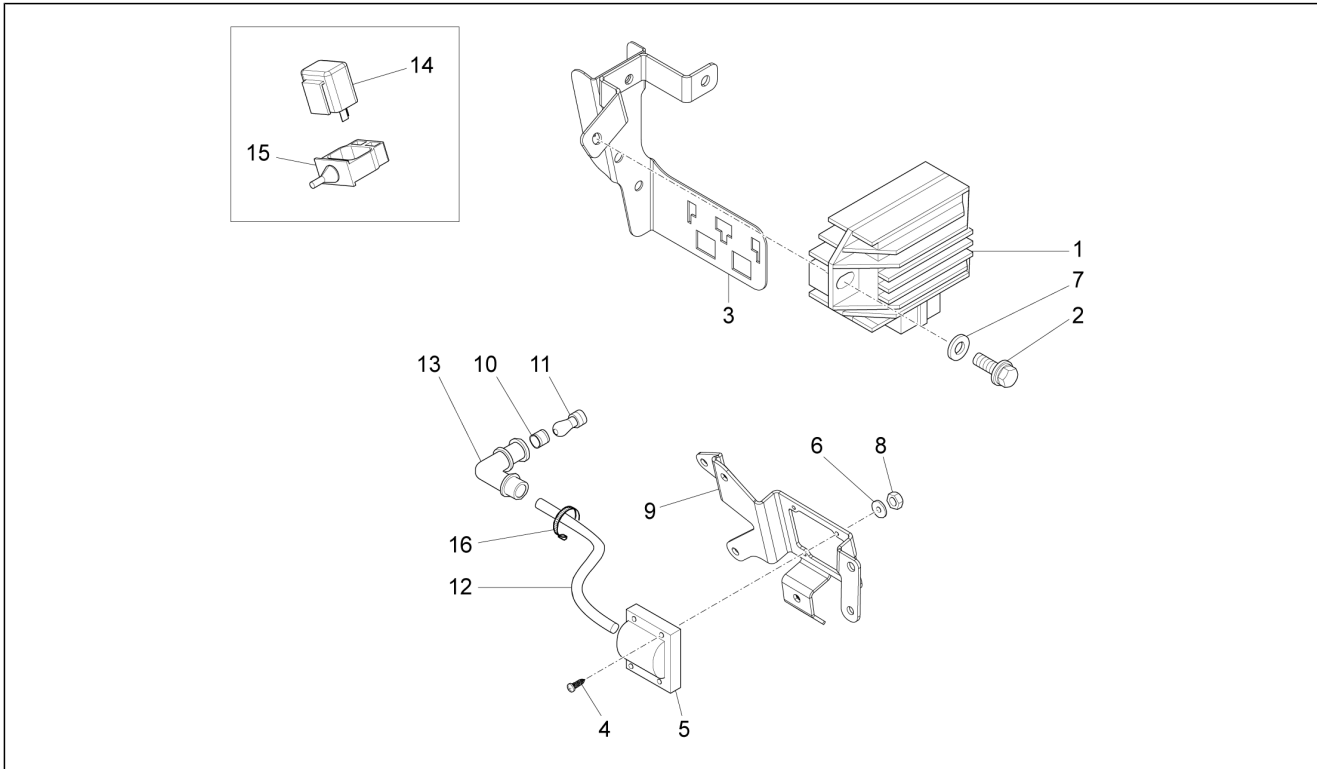

Gruppo	Impianto elettrico
Codice	06.06
Descrizione	Regolatore di tensione - Centraline elettroniche - Bobina A.T.
Revisione	1

Pos.	Codice	Descrizione	Q.ta	Varianti
1	58204R	Regolatore di tensione	1	
2	018639	Vite TE M6x20	2	
3	641845	Staffa connettori	1	
4	434541	Vite TE flangiata M6x16	2	
4	583236	Vite M3x20	4	
5	58120R	Bobina A.T.	1	
6	012554	Rosetta 3.2x5.7x0.9	4	
7	016406	Rondella elastica 6,4x11,8x1	2	
8	020003	Dado m3	4	
9	641573	Staffa bobina A.T.	1	
10	436919	Collare di protezione	1	
11	015014	Terminale cavo	1	
12	080341	Cavo A.T.	1	
13	969348	Cappuccio schermato	1	
14	638755	Dispositivo comando lampeggiatori	1	
15	291017	Supporto elastico	1	
16	145298	Fascetta a strappo L=180mm	1