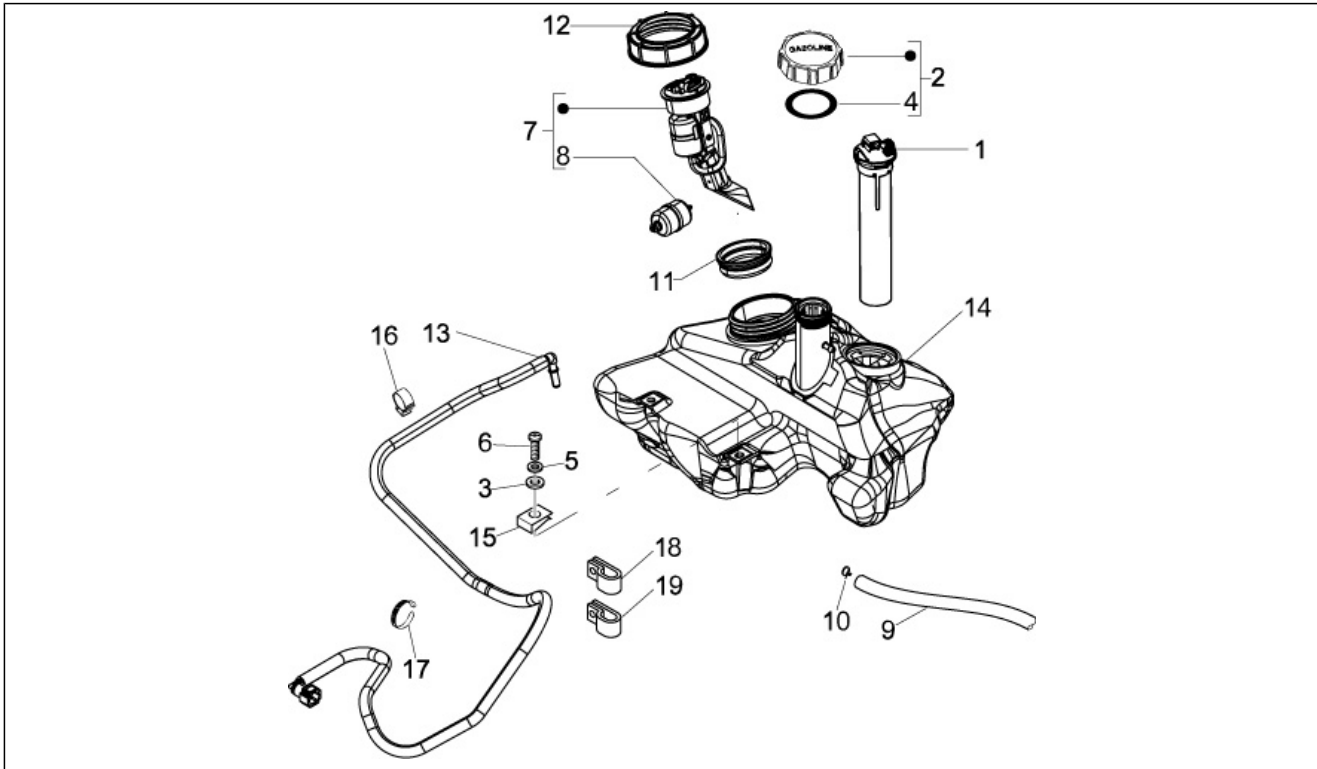

Gruppo	Telaio - Plastiche - Carrozzerie
Codice	02.47
Descrizione	Serbatoio carburante
Revisione	1

Pos.	Codice	Descrizione	Q.ta	Varianti
1	CM025713	Indicatore livello carburante	1	
2	259832	Tappo serbatoio	1	
3	013880	Rondella piana 16x6,5x1,5	1	
4	258160	Guarnizione tappo carburante	1	
5	016406	Rondella elastica 6,4x11,8x1	3	
6	018639	Vite TE M6x20	3	
7	641136	Gruppo pompa carburante completa	1	
8	639357	Filtro pompa carburante	1	
9	CM001206	Tubo serbatoio sfiato	1	
10	145298	Fascetta a strappo L=180mm	1	
10	CM002903	Fascetta stringitubo	1	
11	576542	Guarnizione pompa carburante	1	
12	576546	Ghiera pompa carburante	1	
13	655378	Tubo carburante compl.	1	
14	655379	Serbatoio carburante	1	
15	254485	Piastrina elastica M6	3	
16	CM013201	Molletta	2	
17	145298	Fascetta a strappo L=180mm	2	
18	573918	Fascetta	1	
19	623743	Fascetta	1