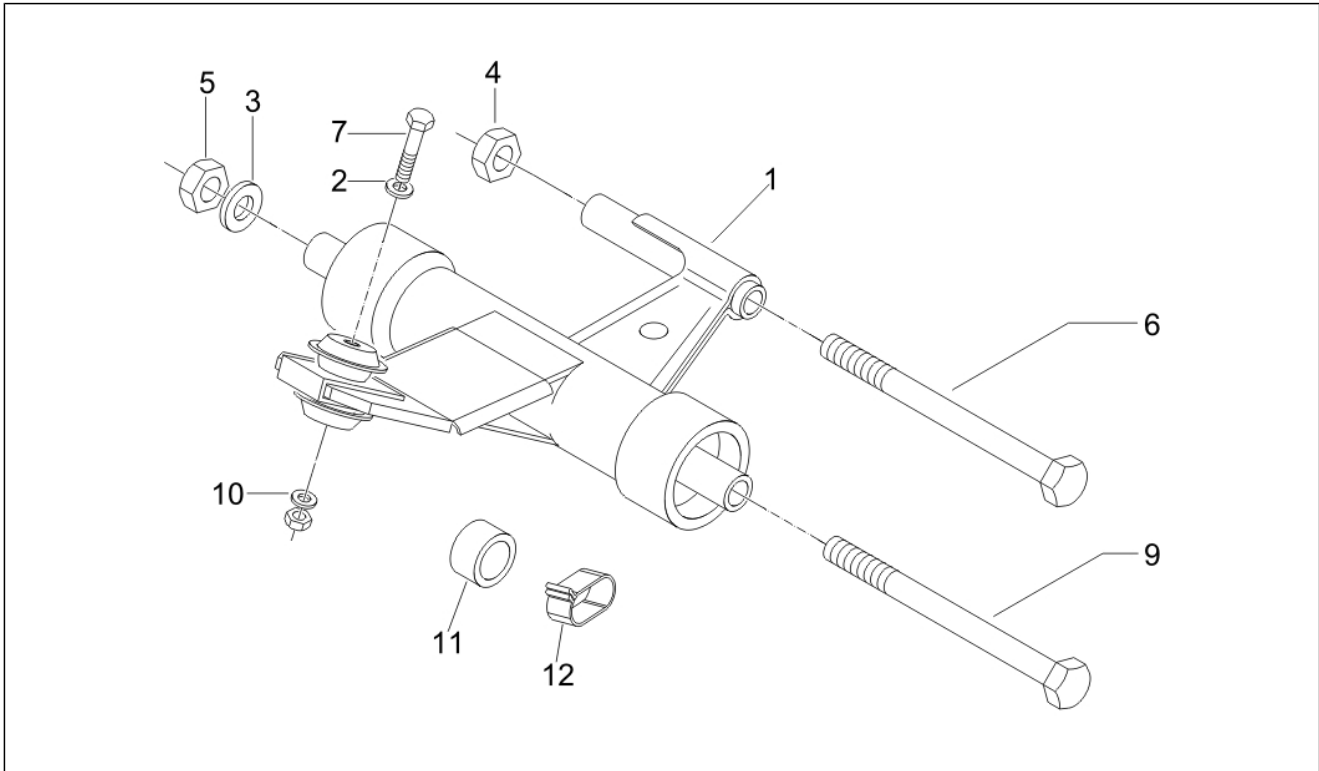

Gruppo	Sospensioni - Ruote
Codice	04.01
Descrizione	Braccio oscillante
Revisione	1

Pos.	Codice	Descrizione	Q.ta	Varianti
1	56204R	Braccio oscillante	1	
2	122781	Rondella	1	
3	178790	Rondella piana 22x10,3x2,5	1	
4	002440	Dado autofrenante M10	2	
5	265216	Dado m12 h=11	1	
6	271779	Vite esagonale M10x215	1	
7	560045	Vite esagonale M10x80	1	
9	597914	Vite esagonale M12x324	1	
10	709037	Rondella 12,5x20x2	1	
11	562310	Distanziale	1	
12	564223	Molla	1