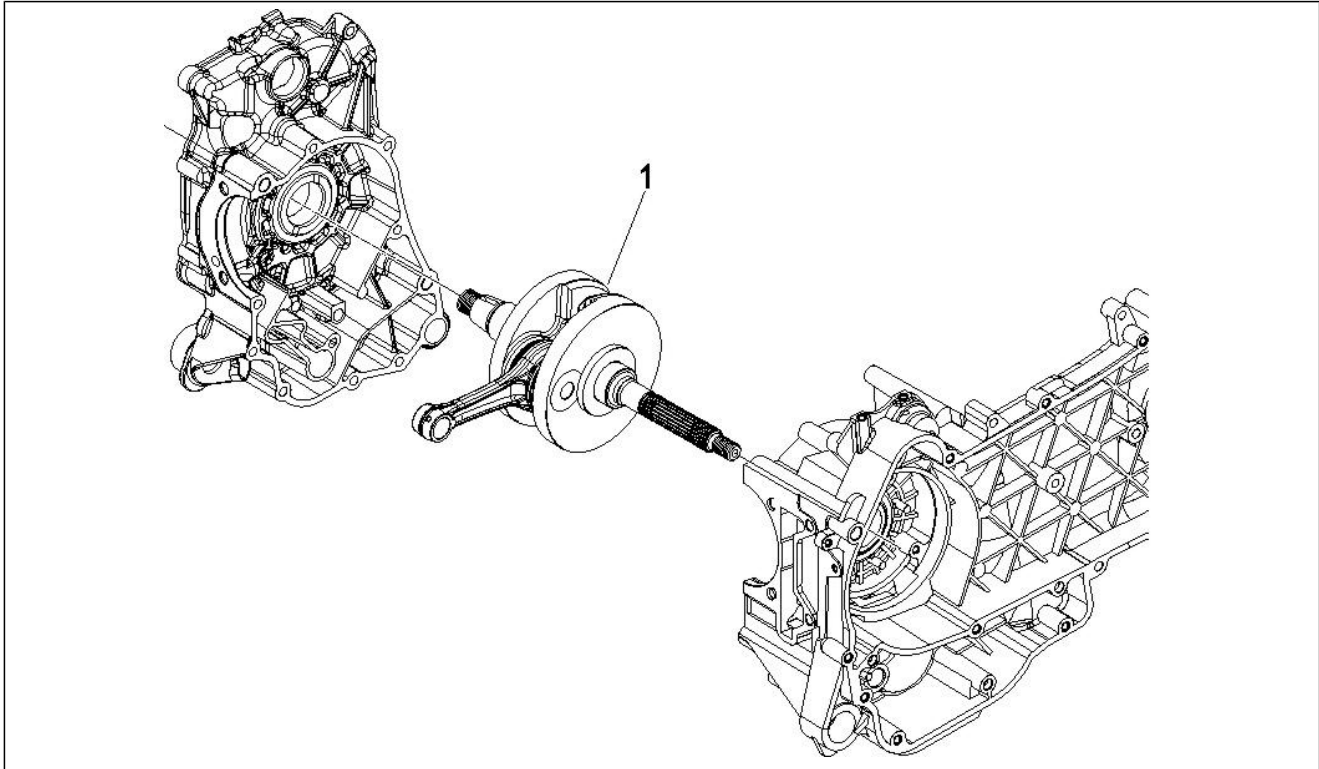

Gruppo	Motore
Codice	01.06
Descrizione	Albero motore
Revisione	1

Pos.	Codice	Descrizione	Q.ta	Varianti
1	8412985001	Albero motore completo Cat.1	1	
1	8412985002	Albero motore completo Cat.2	1