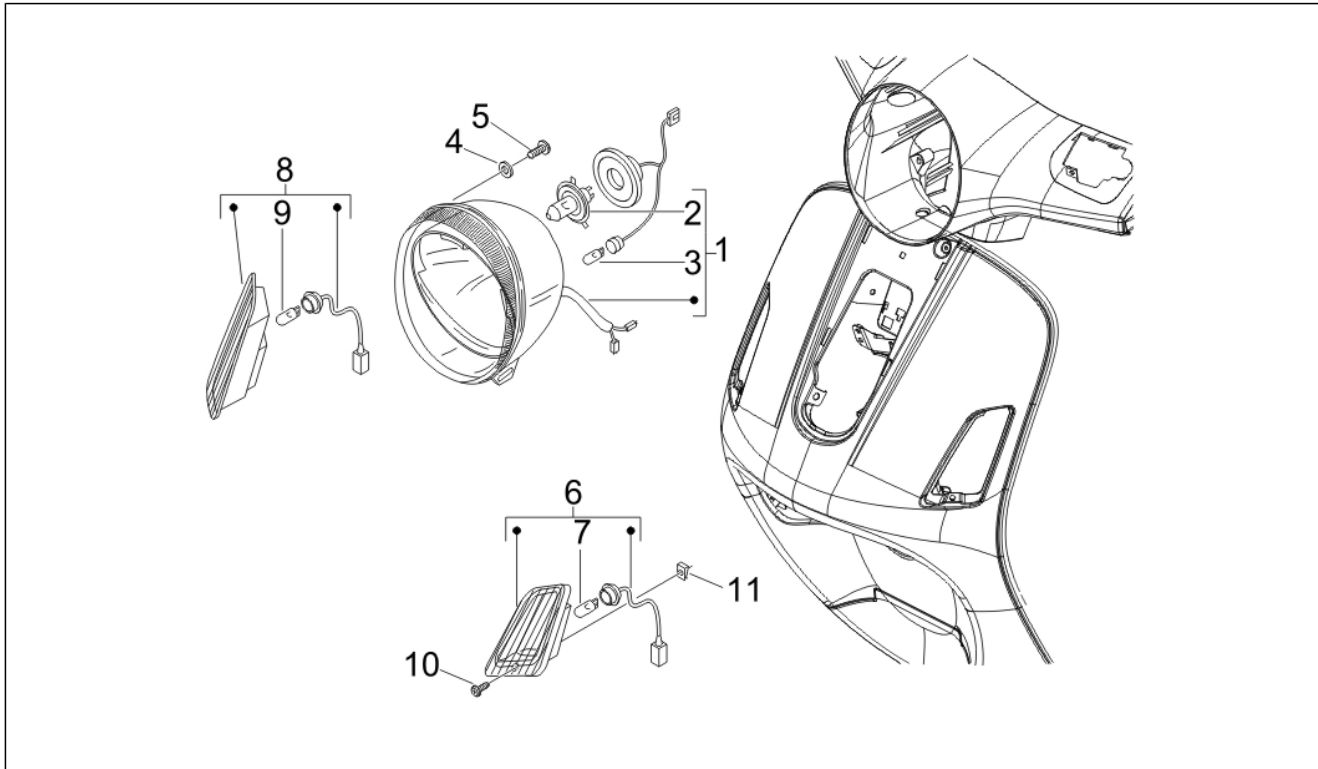

Gruppo	Impianto elettrico
Codice	06.03
Descrizione	Fanaleria anteriore - Indicatori di direzione
Revisione	1

Pos.	Codice	Descrizione	Q.ta	Varianti
1	58260R	Gruppo proiettori	1	
1	639290	Proiettore completo	1	
2	292723	Lampada H4 60/55W 12V	1	
3	292022	Lampada 12V-5W	1	
4	006965	Rosetta 5.3x10x10	4	
5	015935	Vite TBCIC M5x12	4	
6	58174R	Indicatore direzione anteriore SX	1	
7	584332	Lampada 12V-10W	1	
8	58175R	Indicatore direzione anteriore DX	1	
9	584332	Lampada 12V-10W	1	
10	008457	Vite autof. M4,2x19	2	
11	CM017406	Piastrina	2