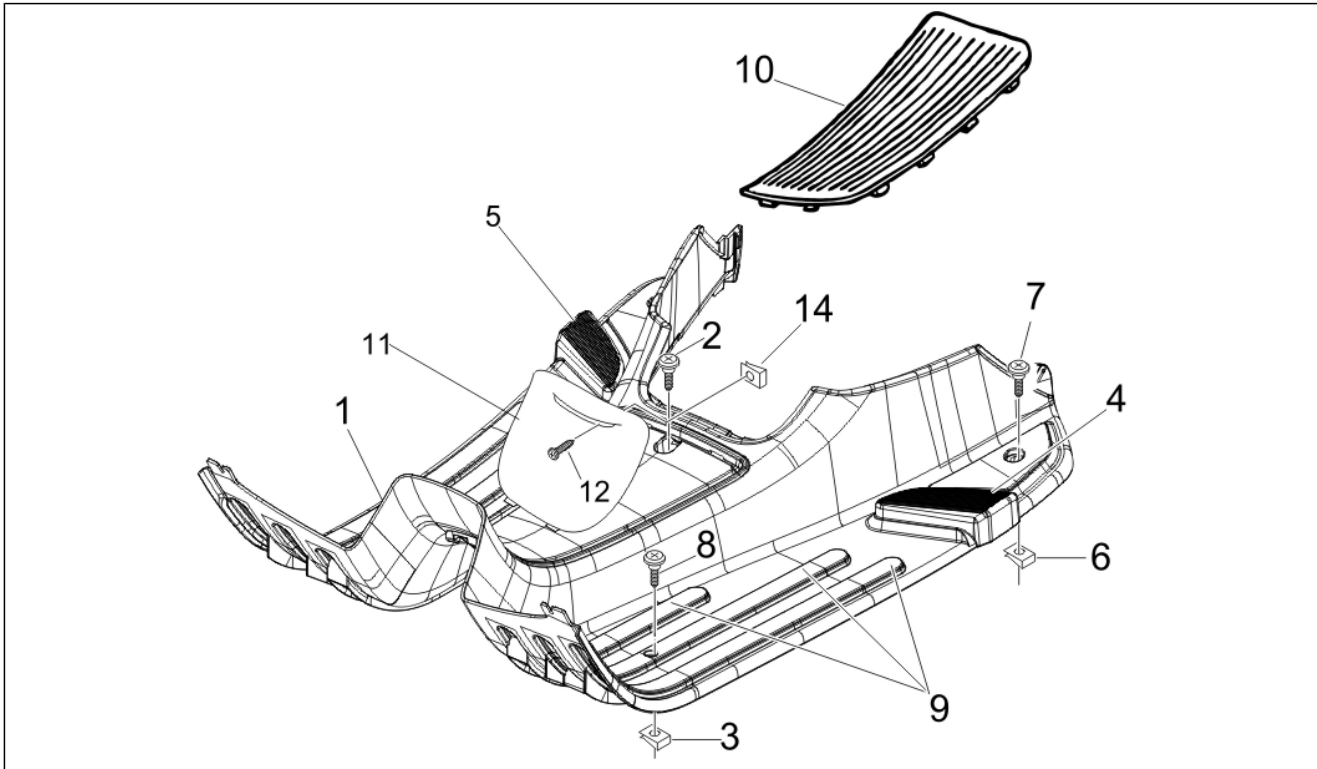

Gruppo	Telaio - Plastiche - Carrozzerie
Codice	02.31
Descrizione	Copertura centrale - Pedane
Revisione	1

Pos.	Codice	Descrizione	Q.ta	Varianti
1	6221244	Pedana	1	
1	62212440AI	Pedana verniciata	1	Colore veicolo:Arancio Mizar[938/A]
1	62212440BR	Pedana verniciata	1	Colore veicolo:Bianco[544] Colore veicolo:Bianco[544]
1	62212440C5	Pedana	1	Colore veicolo:Celeste met. GLAMUOR[241/A]
1	62212440DE	Pedana verniciata	1	Colore veicolo:Blu Midnight[222/A] Colore veicolo:Blu Midnight[222/A]
1	62212440EU	Pedana	1	Colore veicolo:Grigio chiaro Metallizzato[711/B]
1	62212440GP	Pedana verniciata	1	Colore veicolo:Giallo Lime[928/A]
1	62212440P2	Pedana	1	Colore veicolo:Rosa Fashion[567]
1	62212440R7	Pedana verniciata	1	Colore veicolo:Rosso Dragon[894] Colore veicolo:Rosso Dragon[894]
1	62212440XN2	Pedana verniciata	1	Colore veicolo:Nero Competition[98/A] Colore veicolo:Nero Competition[98/A]
2	576189	Vite d4,2x16	2	
2	CM178601	Vite autofilettante D4.2x16	2	
3	CM017406	Piastrina	2	
4	622125	Pedanina Sx	1	
5	622126	Pedanina Dx	1	
6	254485	Piastrina elastica M6	2	
7	271891	Vite m6x30	2	
7	CM179303	Vite metrica M6x30	2	
8	297498	Vite autofilettante M3,5x13	4	
9	57346R	Kit strisce pedana	1	
9	622139	Kit strisce pedana	1	
9	657126	Kit strisce pedana	1	
10	298243	Tappeto	1	
10	57345R	Tappetino centrale	1	
11	62213600XN2	Portello ispezione candela verniciato	1	Colore veicolo:Nero Competition[98/A]