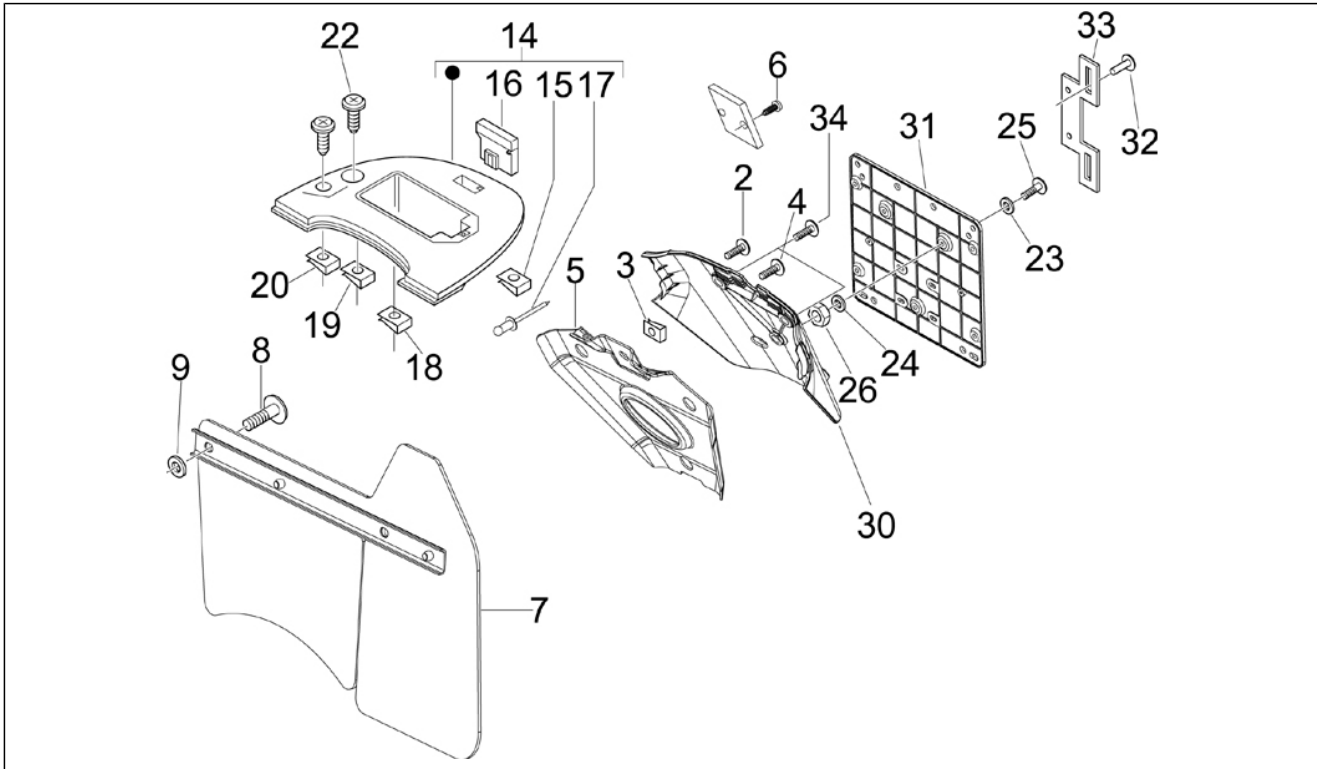

Gruppo	Telaio - Plastiche - Carrozzerie
Codice	02.37
Descrizione	Coperture posteriori - Paraspruzzi
Revisione	1

Pos.	Codice	Descrizione	Q.ta	Varianti
2	259830	Vite metrica M6x20	2	
2	CM179201	Vite metrica M6x22	2	
3	254485	Piastrina elastica M6	4	
4	575249	Vite con codolo M6	2	
4	CM179302	Vite metrica M6x22	2	
5	623336	Coperchio posteriore sella	1	
6	268596	Vite autofilettante D4x13	1	
7	623420	Paraspruzzi	1	
8	296141	Vite autofilettante	4	
9	013763	Rondella piana 4,2x12x1	4	
14	623020	Copertura	1	
14	656303	Coperchio serbatoio batteria completa	1	
15	CM017410	Piastrina elastica	2	
16	290405	Basetta	1	
17	297519	Rivetto	1	
18	CM017408	Piastrina	2	
19	CM017410	Piastrina elastica	2	
20	254485	Piastrina elastica M6	1	
22	271891	Vite m6x30	1	
22	CM178604	Vite autofilettante	1	
23	013763	Rondella piana 4,2x12x1	3	
24	016404	Rondella piana 4,2x7,6x0,9	3	
25	018591	Vite M4x14	3	
26	020104	Dado M4	3	
30	6221234	Protezione posteriore	1	
30	62212340AI	Protezione posteriore	1	Colore veicolo:Arancio Mizar[938/A]
30	62212340BR	Protezione posteriore	1	Colore veicolo:Bianco[544] Colore veicolo:Bianco[544]