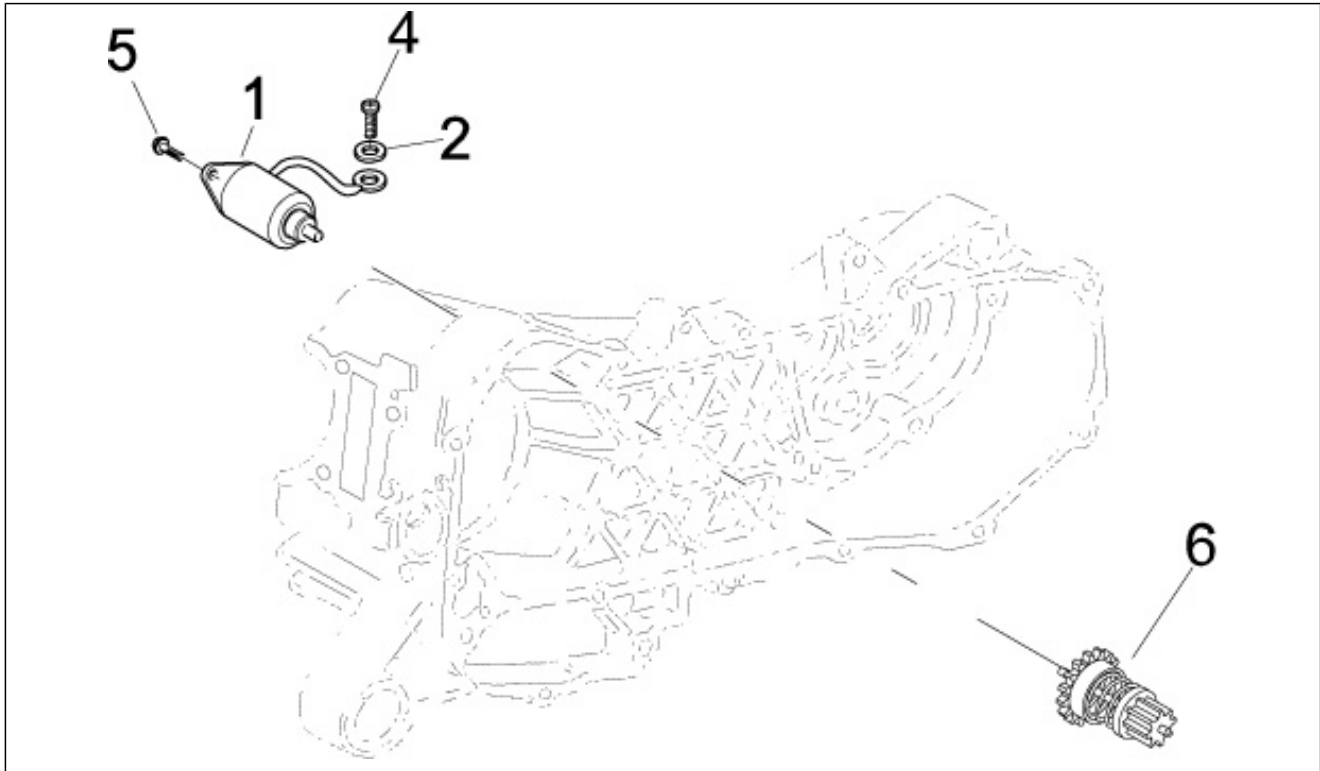

Gruppo	Motore
Codice	01.20
Descrizione	Avviamento - Avviamento elettrico
Revisione	1

Pos.	Codice	Descrizione	Q.ta	Varianti
1	82611R	Motorino avviamento	1	
2	006976	Rosetta elastica 12x6,4x0,5	1	
4	969296	Vite TE flangiata M6x10	1	
5	018639	Vite TE M6x20	2	
6	82612R	Rinvio motorino avviamento	1