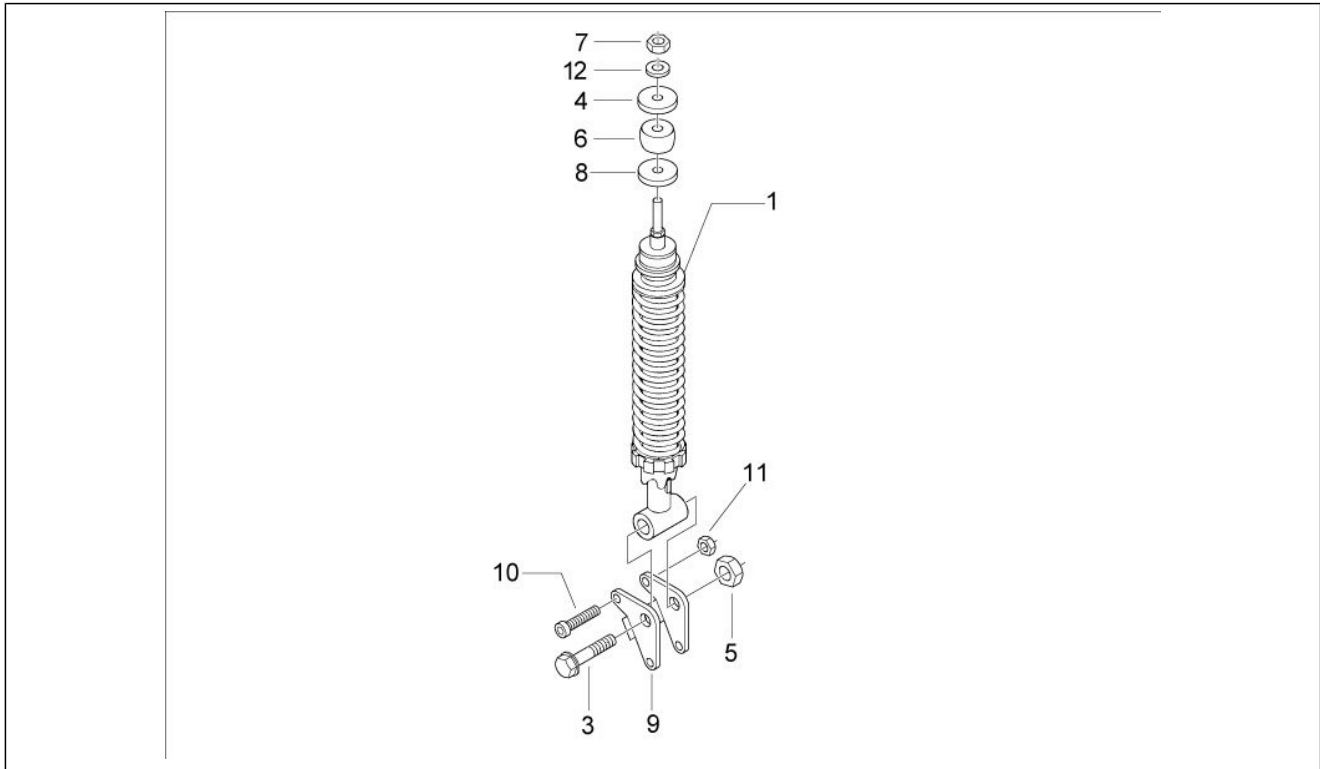

Gruppo	Sospensioni - Ruote
Codice	04.10
Descrizione	Sospensione posteriore - Ammortizzatore/i
Revisione	1

Pos.	Codice	Descrizione	Q.ta	Varianti
1	56230R	Ammortizzatore posteriore	1	
3	268158	Vite TEF M10	1	
4	267038	Rondella piana	1	
5	002440	Dado autofrenante M10	1	
6	178150	Tampone superiore	1	
7	021108	Dado M8	1	
8	016408	Rosetta elastica 13,75x8,15x4,5	1	
9	563324	Staffa	1	
10	844483	Vite TCEI M8x50	2	
11	195483	Dado autofrenante M8	2