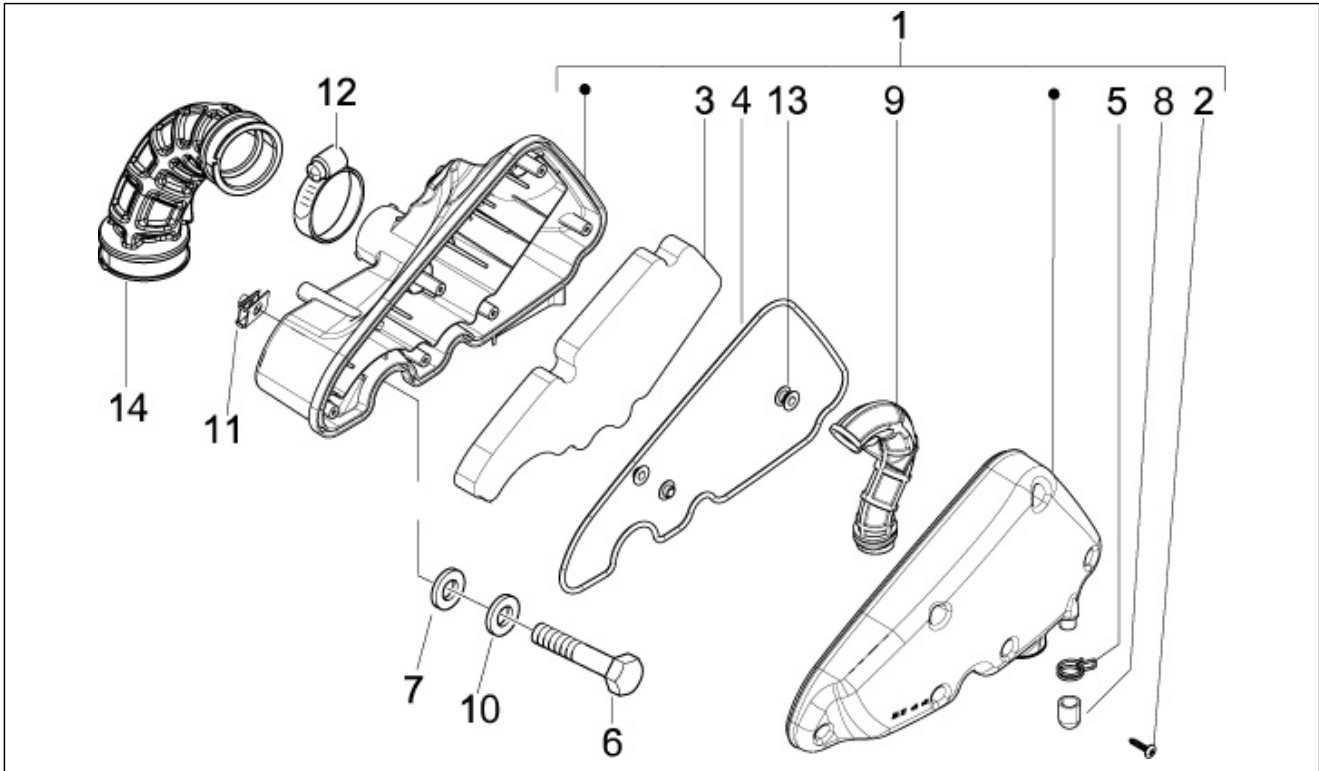

Gruppo	Motore
Codice	01.45
Descrizione	Filtro aria
Revisione	1

Pos.	Codice	Descrizione	Q.ta	Varianti
1	877439	Depuratore aria	1	
2	258146	Vite autof. M3x20	6	
3	843194	Filtro aria	1	
4	843195	Guarnizione	1	
5	CM002910	Fascetta	1	
6	018640	Vite TC M6x50	2	
7	003056	Rondella piana 6,4x12x1	2	
8	827831	Cappuccio	1	
9	877698	Manicotto depuratore	1	
10	012533	Rosetta dentellata 6,6x11x0	2	
11	254485	Piastrina elastica M6	2	
12	CM001904	Fascetta stringitubo	1	
13	830056	Boccola zigrinata	4	
14	876836	Manicotto	1