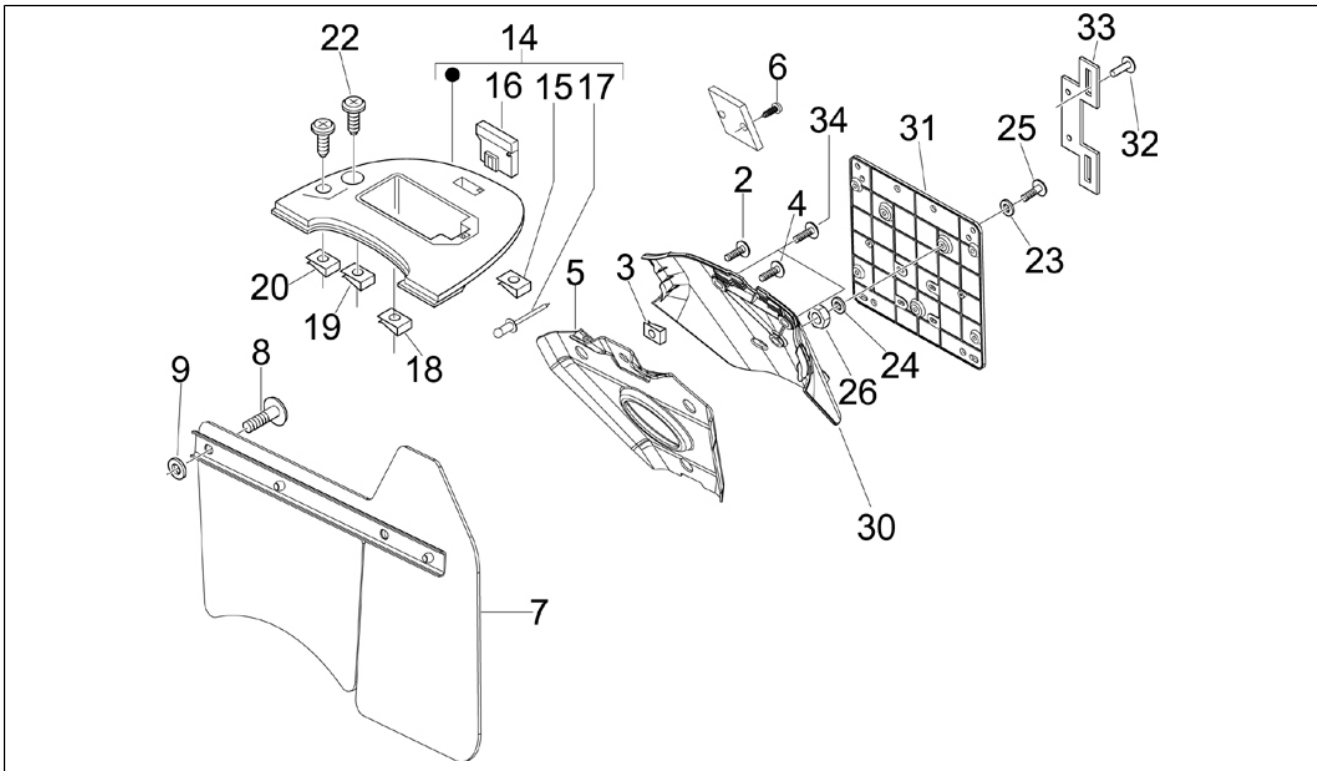

Gruppo	Telaio - Plastiche - Carrozzerie
Codice	02.37
Descrizione	Coperture posteriori - Paraspruzzi
Revisione	1

Pos.	Codice	Descrizione	Q.ta	Varianti
30	62212340C5	Protezione posteriore	1	Colore veicolo:Celeste met. GLAMUOR[241/A]
30	62212340DE	Protezione posteriore	1	Colore veicolo:Blu Midnight[222/A] Colore veicolo:Blu Midnight[222/A]
30	62212340EU	Protezione posteriore	1	Colore veicolo:Grigio chiaro Metallizzato[711/B]
30	62212340GP	Protezione posteriore	1	Colore veicolo:Giallo Lime[928/A]
30	62212340P2	Protezione posteriore	1	Colore veicolo:Rosa Fashion[567]
30	62212340R7	Protezione posteriore	1	Colore veicolo:Rosso Dragon[894] Colore veicolo:Rosso Dragon[894]
30	62212340XN2	Protezione posteriore	1	Colore veicolo:Nero Competition[98/A] Colore veicolo:Nero Competition[98/A]
30	656731	Protezione posteriore	1	
30	65673100AI	Protezione posteriore	1	Colore veicolo:Arancio Mizar[938/A]
30	65673100BR	Protezione posteriore	1	Colore veicolo:Bianco[544] Colore veicolo:Bianco[544]
30	65673100C5	Protezione posteriore	1	Colore veicolo:Celeste met. GLAMUOR[241/A]
30	65673100DE	Protezione posteriore	1	Colore veicolo:Blu Midnight[222/A] Colore veicolo:Blu Midnight[222/A]
30	65673100EU	Protezione posteriore	1	Colore veicolo:Grigio chiaro Metallizzato[711/B]
30	65673100GP	Protezione posteriore	1	Colore veicolo:Giallo Lime[928/A]
30	65673100P2	Protezione posteriore	1	Colore veicolo:Rosa Fashion[567]
30	65673100R7	Protezione posteriore	1	Colore veicolo:Rosso Dragon[894] Colore veicolo:Rosso Dragon[894]
30	65673100XN2	Protezione posteriore	1	Colore veicolo:Nero Competition[98/A] Colore veicolo:Nero Competition[98/A]
31	584884	Portatarga	1	
32	268596	Vite autofilettante D4x13	4	
33	584877	Prolunga portatarga	2	
34	258249	Vite 4,2x19	1	
34	623568	Vite autofilettante 4,2x29	3	
34	CM178608	Vite autofilettante D4.2x29	3