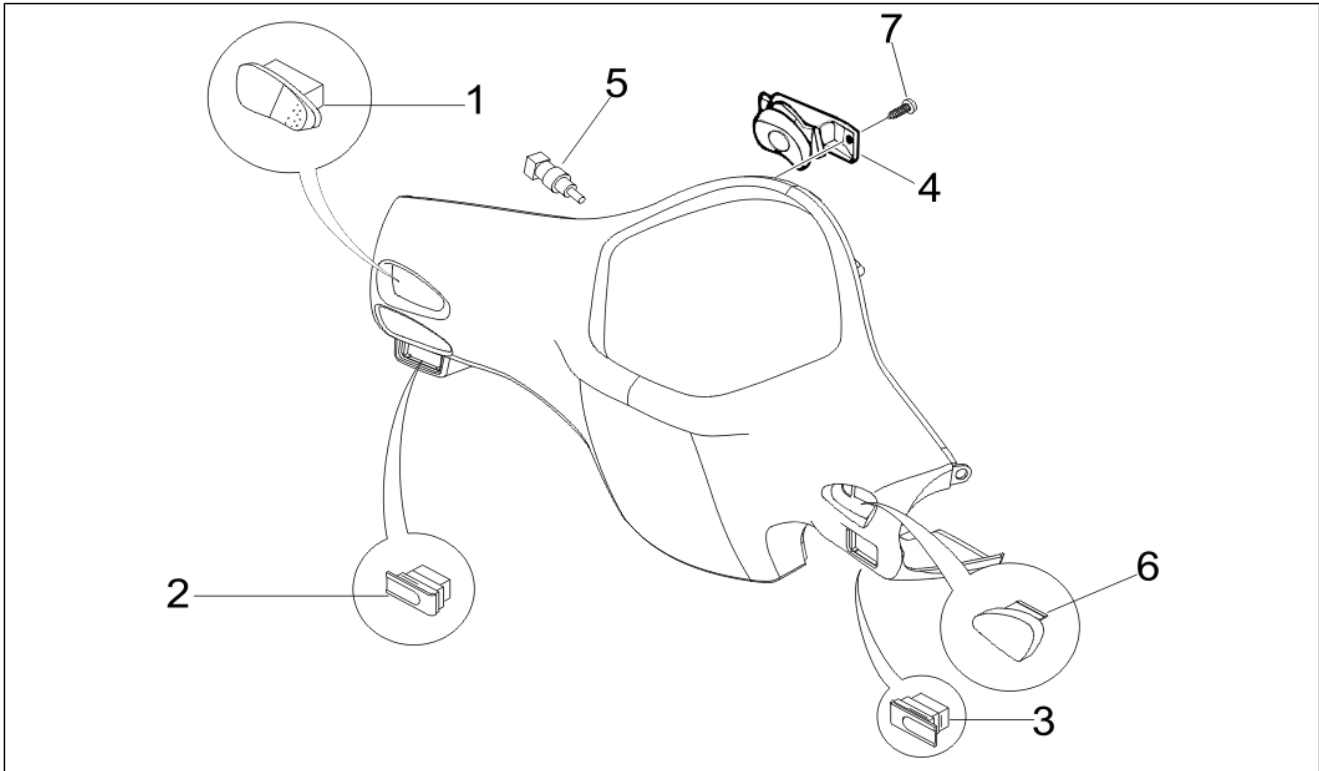

Gruppo	Impianto elettrico
Codice	06.01
Descrizione	Deviatori - Commutatori - Pulsanti - Interruttori
Revisione	1

Pos.	Codice	Descrizione	Q.ta	Varianti
1	294877	Deviatore luci	1	
2	641743	Pulsante clacson	1	
3	641609	Pulsante di avviamento	1	
4	294723	Commutatore	1	
5	642032	Pulsante stop	2	
5	AP8127305	Pulsante stop	2	
6	623512	Tappo	1	
7	258403	Vite autofilettante 3,5x13	2	
7	297498	Vite autofilettante M3,5x13	2