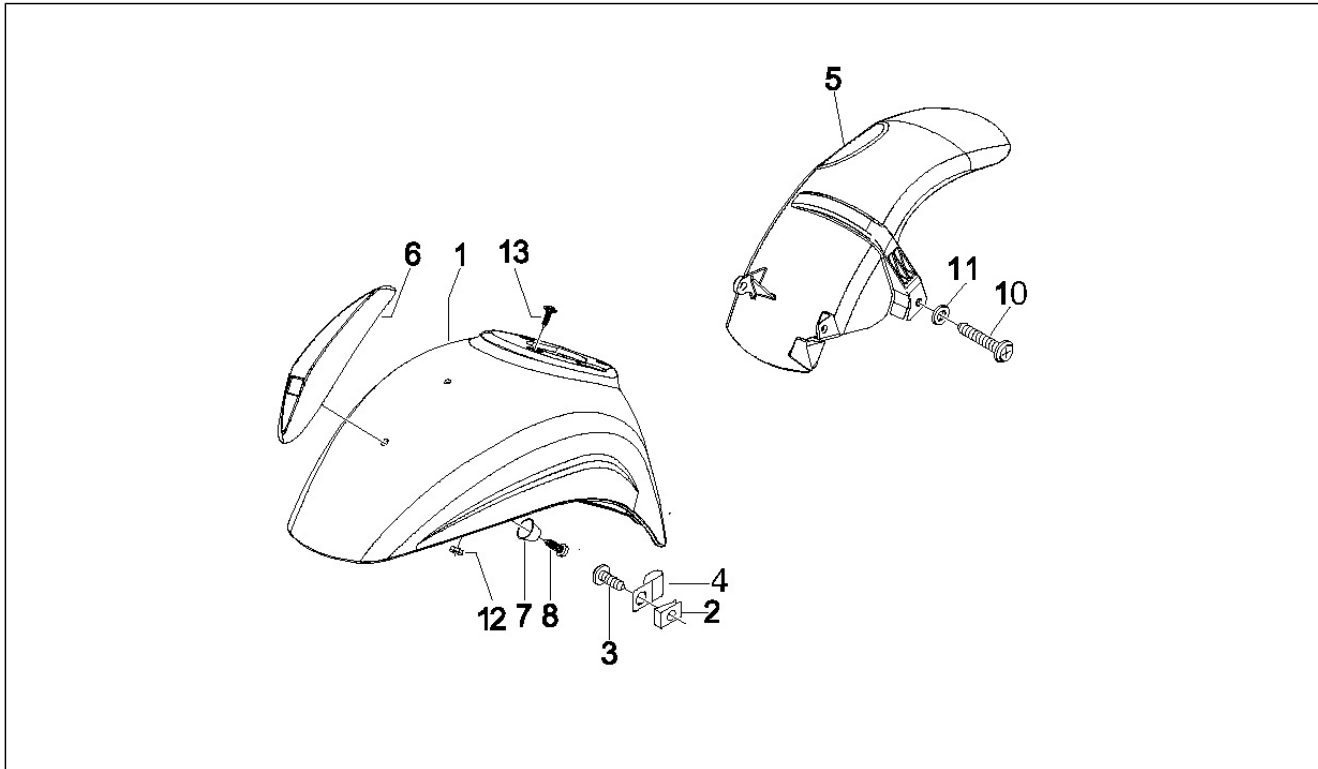

Gruppo	Telaio - Plastiche - Carrozzerie
Codice	02.33
Descrizione	Vano ruota - Parafango
Revisione	1

Pos.	Codice	Descrizione	Q.ta	Varianti
4	562919	Fascetta	1	
5	575079	Parafango posteriore	1	
5	674887	Parafango posteriore	1	
6	650748	Cresta	1	
7	192598	Capsula	2	
8	015727	Vite autofilettante 2,9x9,5	2	
10	575249	Vite con codolo M6	1	
10	CM179201	Vite metrica M6x22	1	
11	709047	Rondella elastica	1	
12	241936	Dado autofrenante M6	3	
13	575249	Vite con codolo M6	3	
13	CM179201	Vite metrica M6x22	3