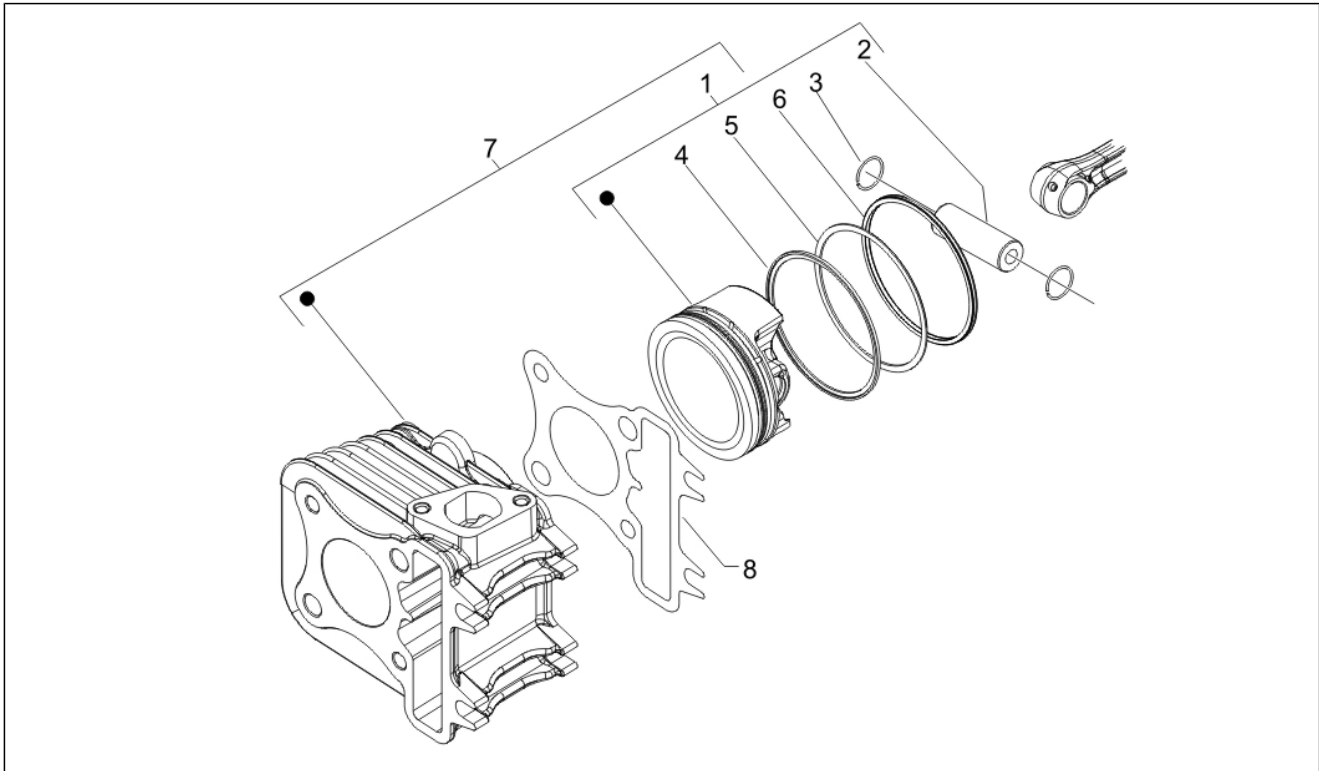

Gruppo	Motore
Codice	01.07
Descrizione	Gruppo cilindro-pistone-spinotto
Revisione	1

Pos.	Codice	Descrizione	Q.ta	Varianti
1	8271120001	Pistone completo (Alluminio) Cat.1	1	
1	8271120002	Pistone completo (Alluminio) Cat.2	1	
1	8271120003	Pistone completo (Alluminio) Cat.3	1	
1	8271120004	Pistone completo (Alluminio) Cat.4	1	
2	482335	Spinotto	1	
3	963486	ANELLO ELASTICO (MINGXING RICAMBI)	2	
4	485779	Segmento di compressione d.57x1	1	
5	485914	Segmento raschiaolio d.57x2,5	1	
6	486362	Segmento raschiaolio d.57x1	1	
7	827113	Gruppo cilindro-pistone-spinotto (Alluminio)	1	
7	831975	Gruppo cilindro-pistone-spinotto (Ghisa)	1	
8	875112	Guarnizione base cilindro 0,4 mm	1	
8	875113	Guarnizione base cilindro 0,6 mm	1	
8	875114	Guarnizione base cilindro 0,8 mm	1