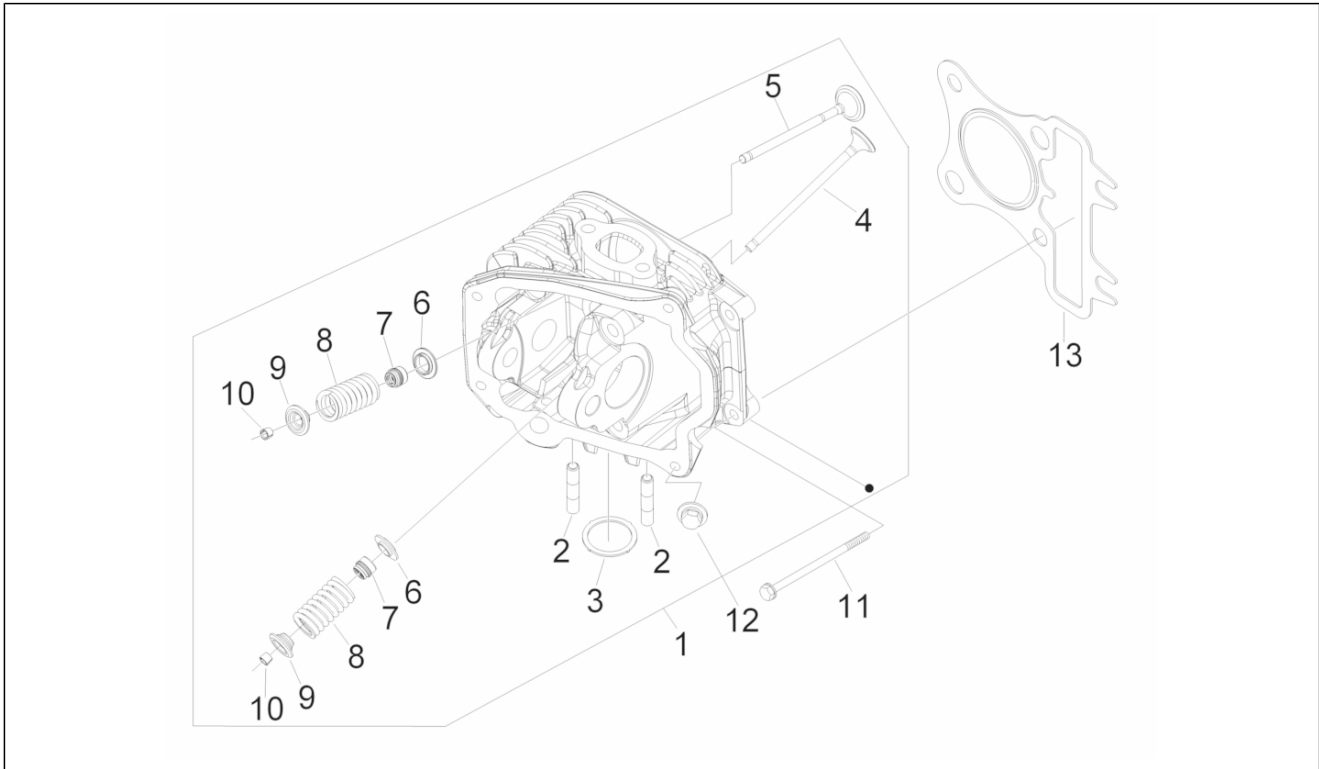

Gruppo	Motore
Codice	01.10
Descrizione	Gruppo testa - Valvole
Revisione	1

Pos.	Codice	Descrizione	Q.ta	Varianti
1	874755	Testa cilindro completa	1	
2	435629	Prigioniero M7	2	
3	434716	Guarnizione testa-marmitta	1	
4	877137	Valvola scarico	1	
5	483706	Valvola aspirazione	1	
6	483711	Scodellino inferiore	1	
7	436438	Anello di tenuta valvola	2	
8	483915	Molla valvola	2	
9	483914	Scodellino superiore	2	
10	285846	Semicono valvola	4	
11	485603	Vite TE flangiata	2	
12	844719	Dado cieco	4	
13	82681R	Guarnizione testa-cilindro	1