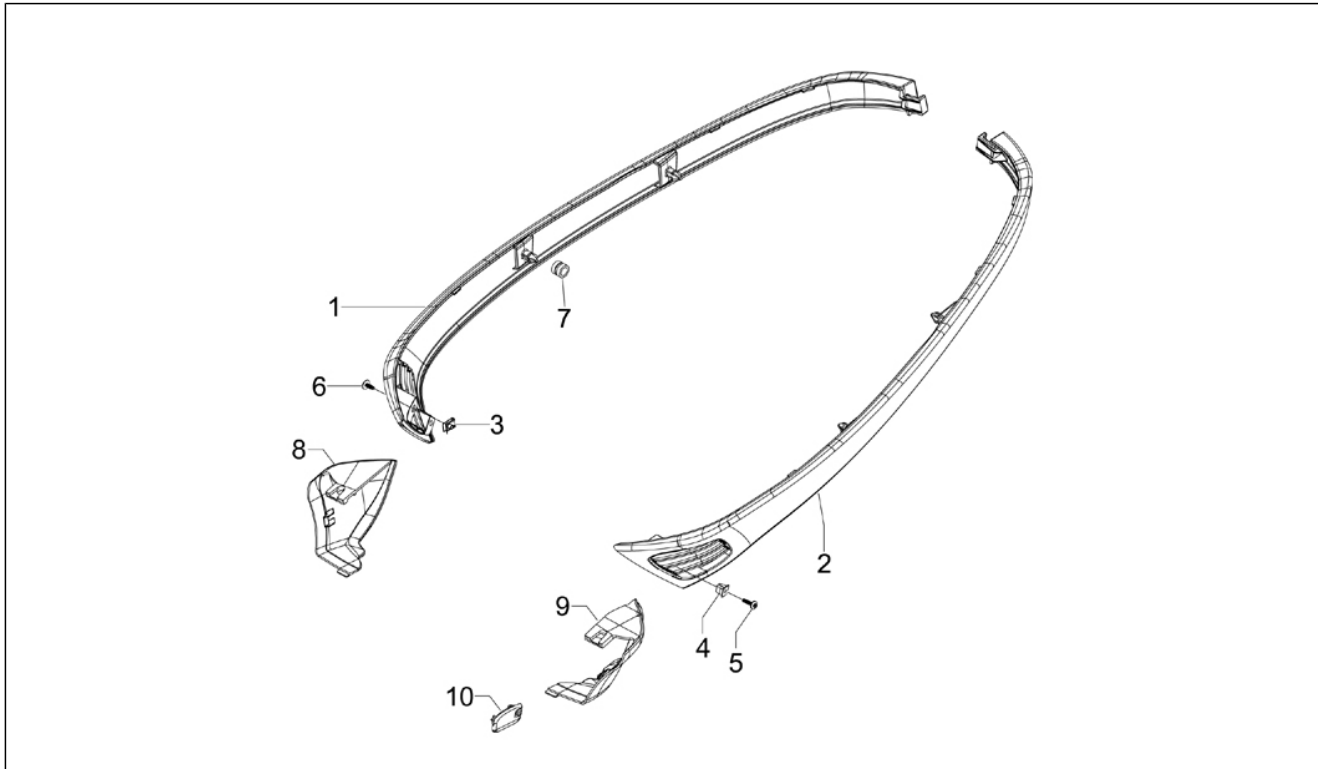

Gruppo	Telaio - Plastiche - Carrozzerie
Codice	02.32
Descrizione	Coperture laterali - Spoiler
Revisione	1

Pos.	Codice	Descrizione	Q.ta	Varianti
1	654260	Carenatura inferiore DX	1	
1	6542600090	Carenatura inferiore DX	1	Colore veicolo:Nero lucido[94]
1	65426000AH	Carenatura inferiore DX	1	Colore veicolo:Bianco - Azzurro[544 - 231/A]
1	65426000AI	Carenatura inferiore DX	1	Colore veicolo:Arancio Mizar[938/A]
1	65426000BR	Carenatura inferiore DX	1	Colore veicolo:Bianco[544]
1	65426000DI	Carenatura inferiore DX	1	Colore veicolo:Azzurro mediterraneo[244/A]
1	65426000EZ	Carenatura inferiore DX	1	
1	65426000R7	Carenatura inferiore DX	1	Colore veicolo:Bianco - Rosso[544 - 894] Colore veicolo:Rosso Dragon[894]
2	654259	Carenatura inferiore SX	1	
2	6542590090	Carenatura inferiore SX	1	Colore veicolo:Nero lucido[94]
2	65425900AH	Carenatura inferiore SX	1	Colore veicolo:Bianco - Azzurro[544 - 231/A]
2	65425900AI	Carenatura inferiore SX	1	Colore veicolo:Arancio Mizar[938/A]
2	65425900BR	Carenatura inferiore SX	1	Colore veicolo:Bianco[544]
2	65425900DI	Carenatura inferiore SX	1	Colore veicolo:Azzurro mediterraneo[244/A]
2	65425900EZ	Carenatura inferiore SX	1	
2	65425900R7	Carenatura inferiore SX	1	Colore veicolo:Bianco - Rosso[544 - 894] Colore veicolo:Rosso Dragon[894]
3	CM017410	Piastrina elastica	1	
4	157716	Tassello ad espansione	2	
5	259349	Vite TCCIC M4,2x13	3	
5	CM178603	Vite autofilettante D4.2x13	3	
6	296141	Vite autofilettante	1	
7	463195	Tampone elastico	4	
8	6221304	Terminale posteriore spoiler DX	1	
8	6221304090	Terminale post. Dx. spoiler	1	Colore veicolo:Nero lucido[94]
8	62213040AI	Terminale posteriore spoiler DX	1	Colore veicolo:Arancio Mizar[938/A]
8	62213040BR	Terminale posteriore spoiler DX	1	Colore veicolo:Bianco - Azzurro[544 - 231/A] Colore veicolo:Bianco[544]