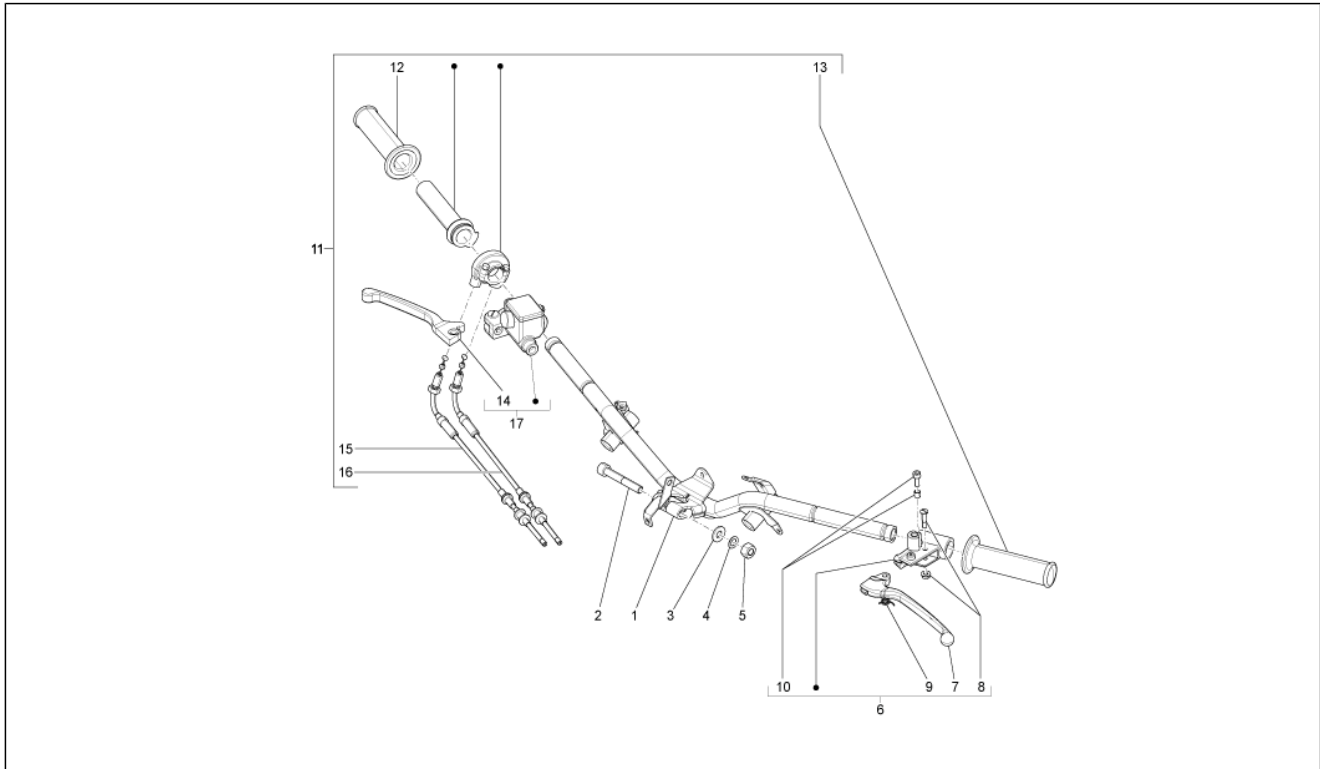

Gruppo	Manubrio/Sterzo
Codice	03.06
Descrizione	Manubrio - Pompe freno
Revisione	1

Pos.	Codice	Descrizione	Q.ta	Varianti
1	6542675	Manubrio	1	
2	655554	Vite TCEI M10x65	1	
3	267917	Rondella piana	1	
4	012543	Rosetta elastica piana con dentatura interna 17x10,3x2	1	
5	015330	Dado M10	1	
6	CM063804	Manicotto sx con leva freno posteriore	1	
7	564683	Leva freno posteriore	1	
8	265249	Vite	1	
9	267948	Molla	1	
10	123394	Vite con bussola	1	
11	CM079727	Manicotto comando gas completo	1	
12	CM083804	Manopola destra	1	
13	CM083803	Manopola sinistra	1	
14	646833	Leva freno	1	
15	651171	Trasmissione comando apertura gas	1	
16	651172	Trasmissione comando chiusura gas	1	
17	CM074904	Pompa freno ant.	1