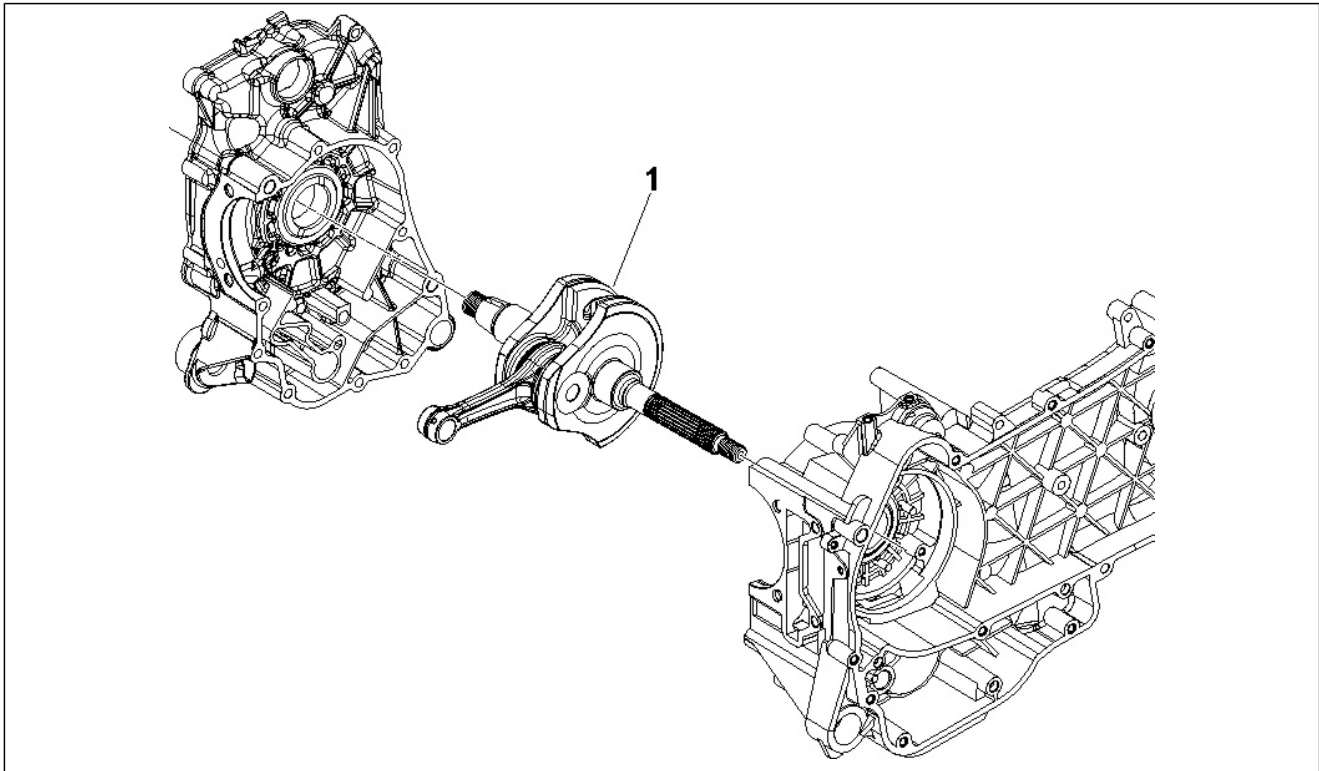

Gruppo	Motore
Codice	01.06
Descrizione	Albero motore
Revisione	1

Pos.	Codice	Descrizione	Q.ta	Varianti
1	8412985001	Albero motore completo Cat.1	1	
1	8412985002	Albero motore completo Cat.2	1