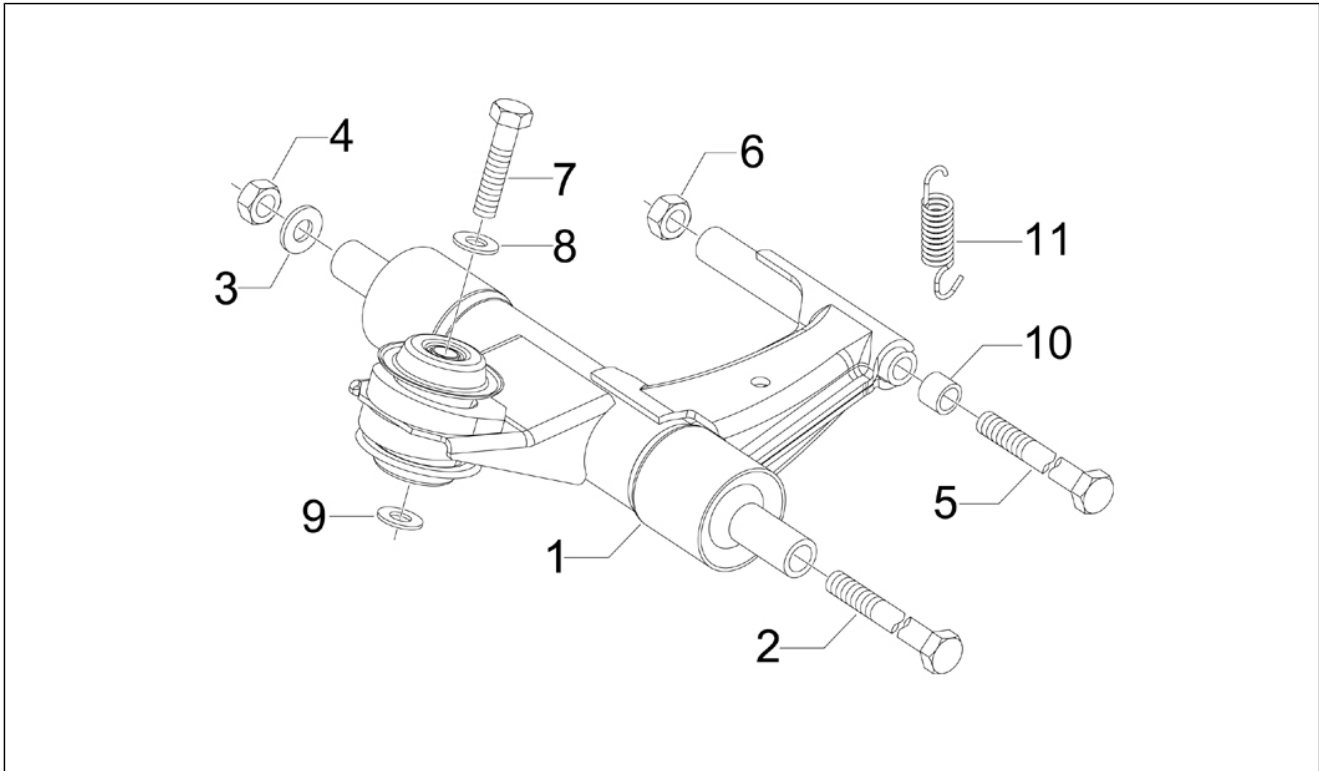

Gruppo	Sospensioni - Ruote
Codice	04.01
Descrizione	Braccio oscillante
Revisione	1

Pos.	Codice	Descrizione	Q.ta	Varianti
1	56204R	Braccio oscillante	1	
2	597914	Vite esagonale M12x324	1	
3	709037	Rondella 12,5x20x2	1	
4	265216	Dado m12 h=11	1	
5	271779	Vite esagonale M10x215	1	
6	002440	Dado autofrenante M10	2	
7	560045	Vite esagonale M10x80	1	
8	122781	Rondella	1	
9	178790	Rondella piana 22x10,3x2,5	1	
10	562310	Distanziale	1	
11	564223	Molla	1