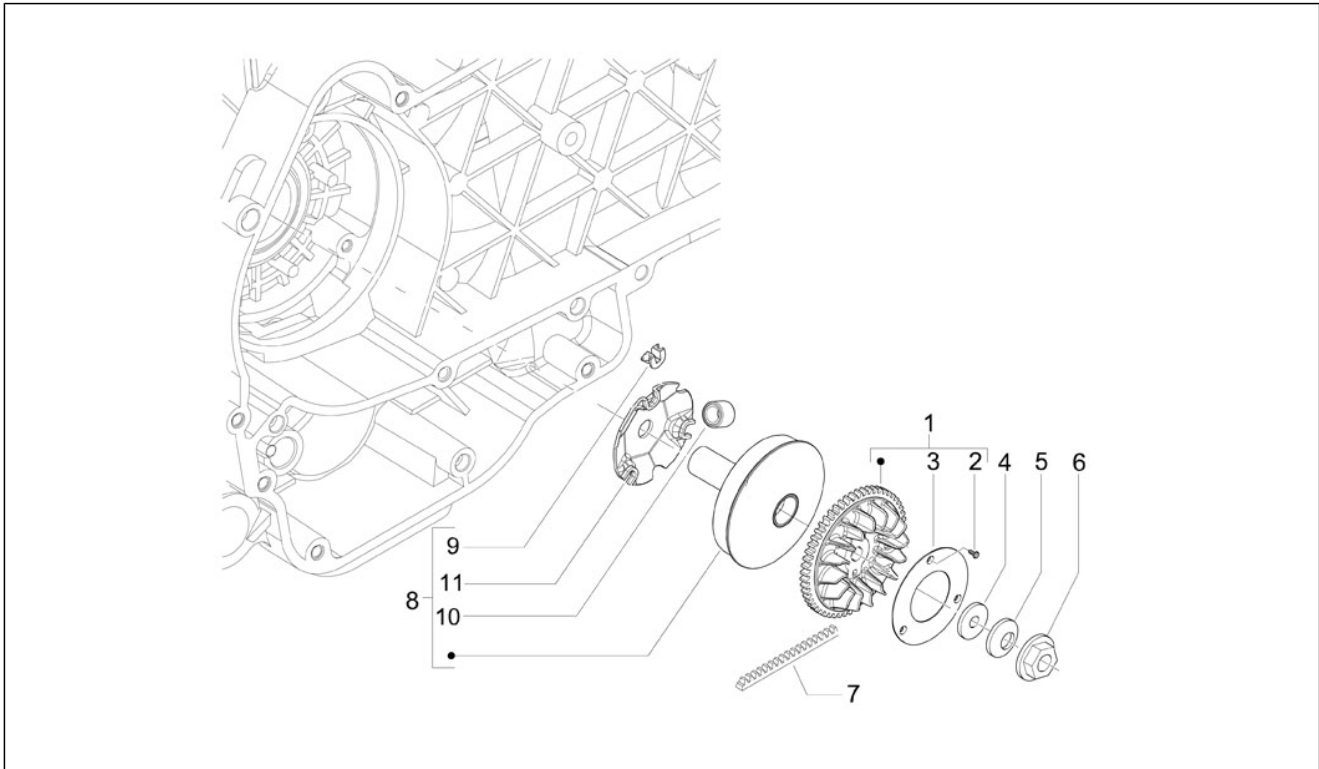

Gruppo	Motore
Codice	01.13
Descrizione	Puleggia motrice
Revisione	1

Pos.	Codice	Descrizione	Q.ta	Varianti
1	845607	Semipuleggia motrice fissa completa	1	
2	008370	Vite	3	
3	832715	Lamierino	1	
4	876403	Rondella piana	1	
5	434885	Rosetta piana 17x32x1	1	
6	436783	Dado M12	1	
7	841213	Cinghia trapezoidale (Mitsuboshi)	1	
8	841213	Cinghia trapezoidale (Mitsuboshi)	1	
9	CM144402	Contenitore rulli completo	1	
10	CM1038035	Kit 6 rulli	1	
11	842204	Contrasto rulli	1