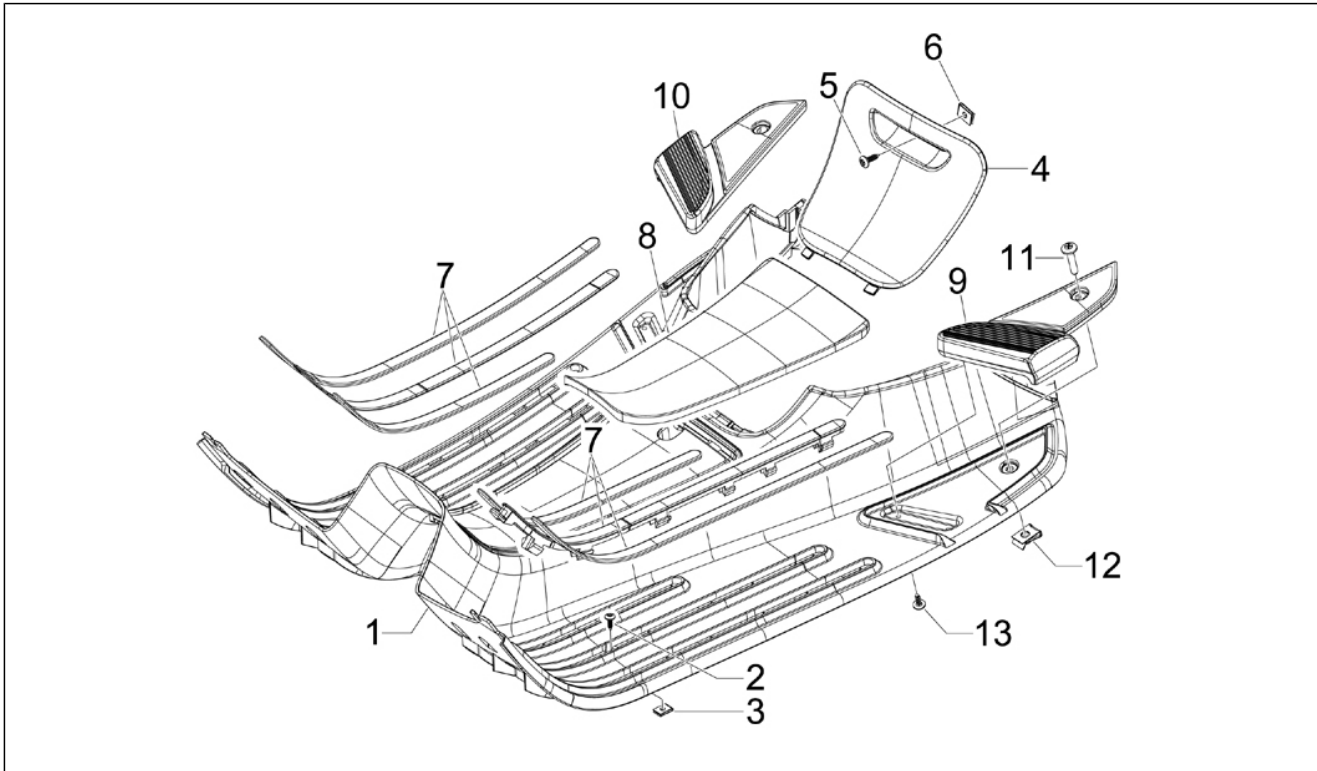

Gruppo	Telaio - Plastiche - Carrozzerie
Codice	02.31
Descrizione	Copertura centrale - Pedane
Revisione	1

Pos.	Codice	Descrizione	Q.ta	Varianti
1	6221244	Pedana	1	
1	6221244090	Pedana	1	Colore veicolo:Nero lucido[94]
1	62212440AH	Pedana	1	Colore veicolo:Bianco - Azzurro[544 - 231/A]
1	62212440AI	Pedana	1	Colore veicolo:Arancio Mizar[938/A]
1	62212440BR	Pedana verniciata	1	Colore veicolo:Bianco[544]
1	62212440DI	Pedana	1	Colore veicolo:Azzurro mediterraneo[244/A]
1	62212440EZ	Pedana	1	
1	62212440R7	Pedana verniciata	1	Colore veicolo:Bianco - Rosso[544 - 894] Colore veicolo:Rosso Dragon[894]
2	576189	Vite d4,2x16	2	
2	CM178601	Vite autofilettante D4.2x16	2	
3	CM017406	Piastrina	2	
3	CM017410	Piastrina elastica	1	
4	6221360090	Portello ispezione candela	1	Colore veicolo:Nero lucido[94]
4	62213600AI	Portello ispezione candela	1	Colore veicolo:Arancio Mizar[938/A]
4	62213600BR	Portello ispezione candela	1	Colore veicolo:Bianco - Azzurro[544 - 231/A] Colore veicolo:Bianco - Rosso[544 - 894]
4	62213600R7	Portello ispezione candela	1	Colore veicolo:Rosso Dragon[894]
4	62213650DI	Portello ispezione candela	1	Colore veicolo:Azzurro mediterraneo[244/A]
4	62213650EZ	Portello ispezione candela	1	
5	015911	Vite autofilettante 4,2x16	1	
6	CM017408	Piastrina	1	
7	622139	Kit strisce pedana	1	
8	298243	Tappeto	1	
8	57345R	Tappetino centrale	1	
9	622125	Pedanina Sx	1	
10	622126	Pedanina Dx	1	
11	271891	Vite m6x30	2