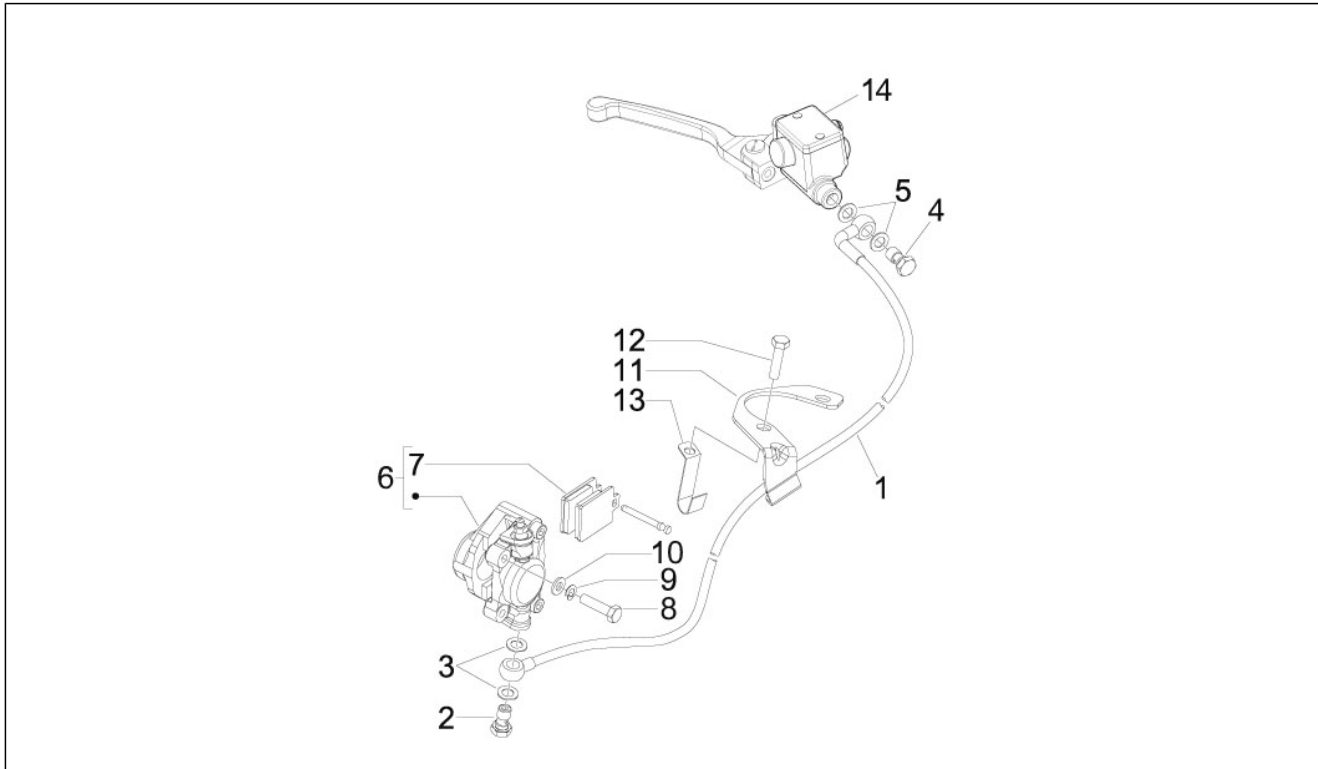

Gruppo	Impianto frenante - Trasmissioni
Codice	05.01
Descrizione	Tubazioni freno - Pinze freno
Revisione	1

Pos.	Codice	Descrizione	Q.ta	Varianti
1	649871	Tubazione idraulica freno ant.	1	
2	265451	Vite tubo olio M10x18	1	
3	127927	Guarnizione	2	
4	265451	Vite tubo olio M10x18	1	
5	127927	Guarnizione	2	
6	CM065704	Pinza freno (Heng Tong)	1	
7	651356	Coppia pastiche freno (Heng Tong)	1	
8	271596	Vite	2	
9	709047	Rondella elastica	2	
10	003058	Rosetta piana 15x8,4x1,5	2	
11	601610	Staffa supporto tubo freno	1	
12	289731	Vite flangiata M6x30	1	
13	482291	Fascetta	1	
14	CM074904	Pompa freno ant.	1