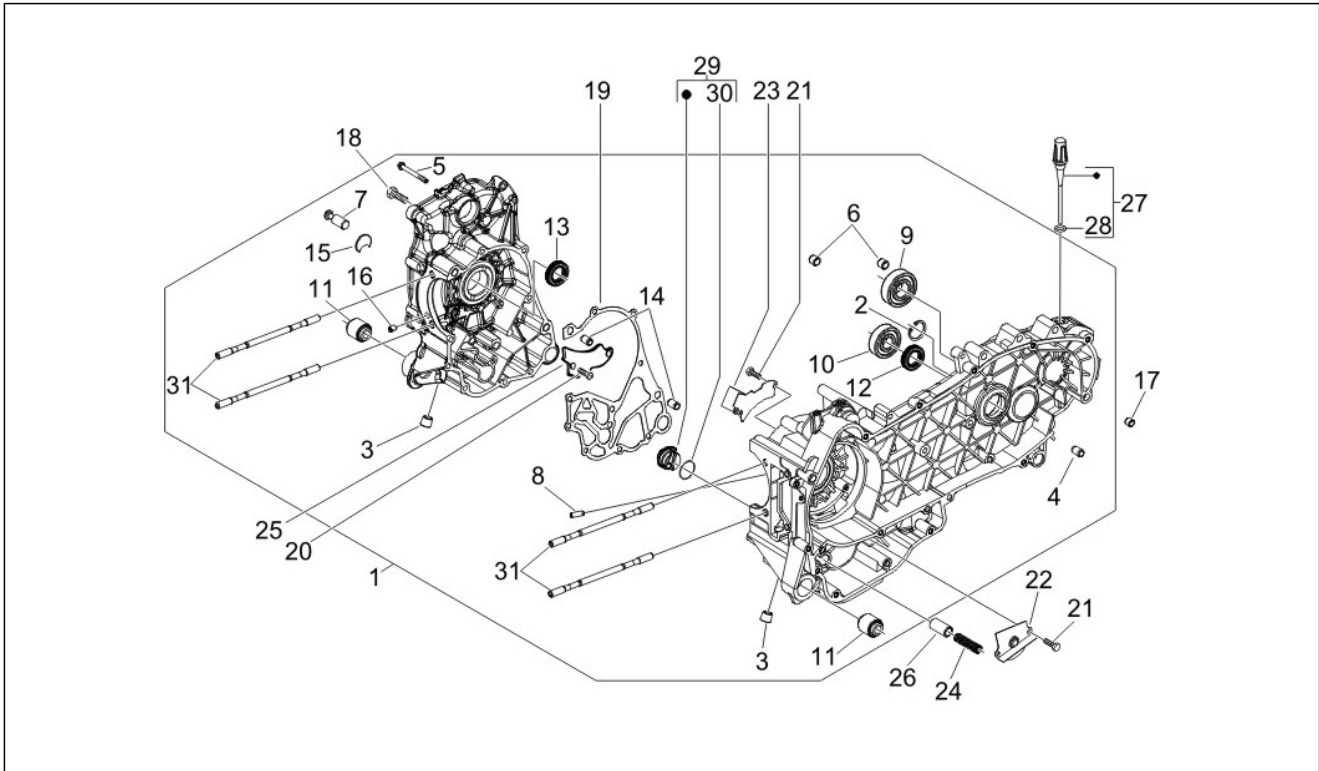

Gruppo	Motore
Codice	01.05
Descrizione	Carter
Revisione	1

Pos.	Codice	Descrizione	Q.ta	Varianti
28	827085	Anello di tenuta 14,43x9,19x2,62	1	
29	845861	Inserto porta filtro	1	
30	431065	Guarnizione	1	
31	411295	Prigioniero	4