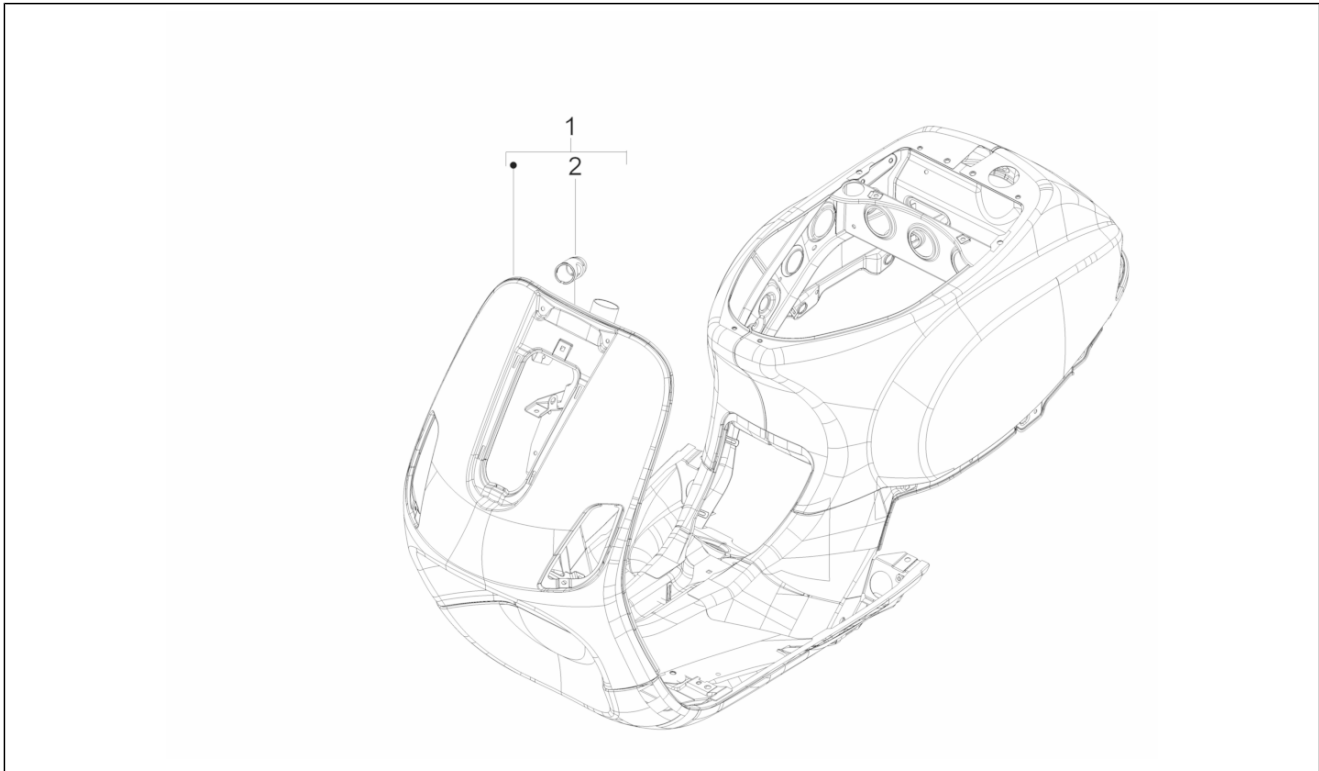

Gruppo	Telaio - Plastiche - Carrozzerie
Codice	02.01
Descrizione	Telaio/scocca
Revisione	1

Pos.	Codice	Descrizione	Q.ta	Varianti
1	65624300BR	Scocca con P.I. verniciata	1	Colore veicolo:Bianco - Azzurro[544 - 231/A] Colore veicolo:Bianco[544] Colore veicolo:Bianco - Rosso[544 - 894]
1	65624300DI	Scocca con P.I. verniciata	1	Colore veicolo:Azzurro mediterraneo[244/A]
1	65624300R7	Scocca con P.I. verniciata	1	Colore veicolo:Rosso Dragon[894]
1	65624301	Scocca con P.I. cataforesi	1	
1	65624350EZ	Scocca con P.I. verniciata	1	
2	298604	Supporto serratura	1