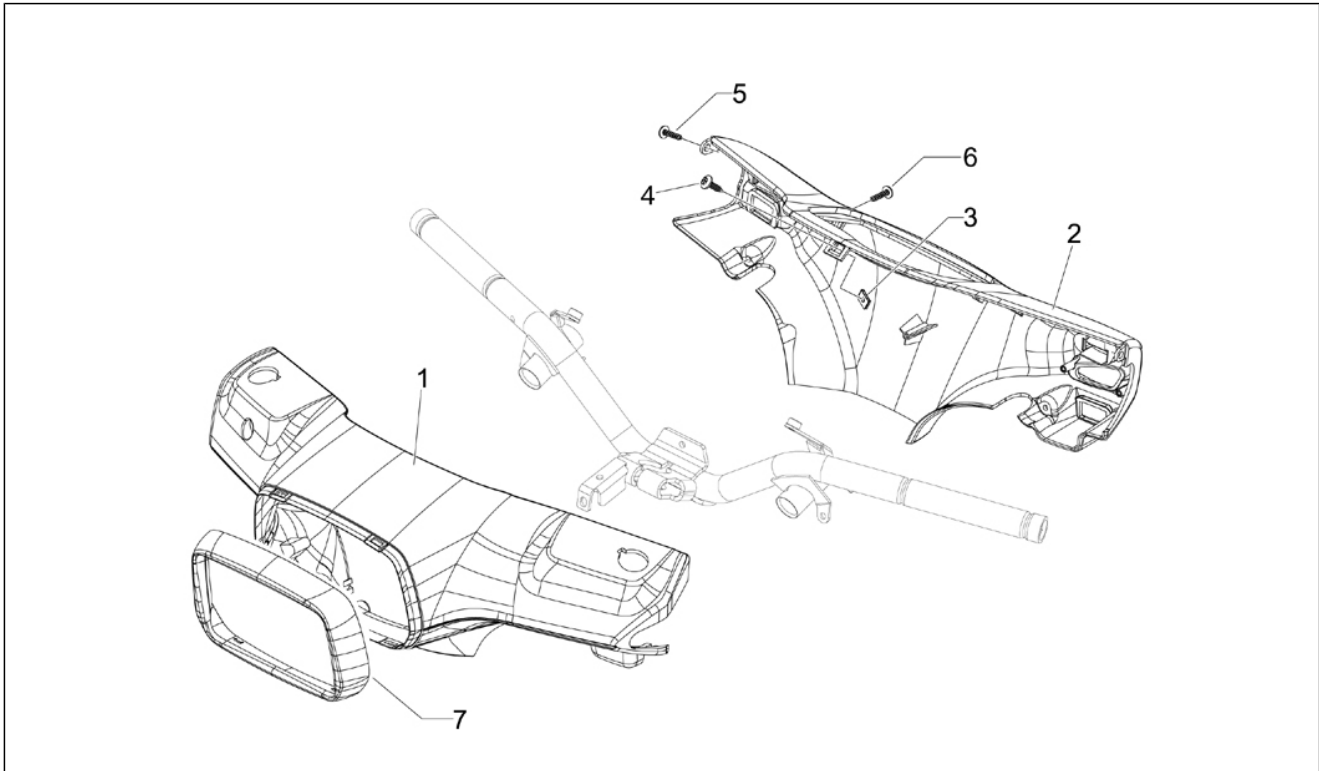

Gruppo	Manubrio/Sterzo
Codice	03.01
Descrizione	Coperture manubrio
Revisione	1

Pos.	Codice	Descrizione	Q.ta	Varianti
1	654263	Coprimanubrio anteriore	1	
1	6542630090	Copertura anteriore manubrio	1	Colore veicolo:Nero lucido[94]
1	65426300AI	Coprimanubrio anteriore	1	Colore veicolo:Arancio Mizar[938/A]
1	65426300BR	Coprimanubrio anteriore	1	Colore veicolo:Bianco - Azzurro[544 - 231/A] Colore veicolo:Bianco - Rosso[544 - 894] Colore veicolo:Bianco[544]
1	65426300DI	Copertura anteriore manubrio	1	Colore veicolo:Azzurro mediterraneo[244/A]
1	65426300EZ	Copertura anteriore manubrio	1	
1	65426300R7	Coprimanubrio anteriore	1	Colore veicolo:Rosso Dragon[894]
2	654264	Copertura posteriore manubrio	1	
2	6542640090	Copertura posteriore manubrio	1	Colore veicolo:Nero lucido[94]
2	65426400AH	Copertura posteriore manubrio	1	Colore veicolo:Bianco - Azzurro[544 - 231/A]
2	65426400AI	Copertura posteriore manubrio	1	Colore veicolo:Arancio Mizar[938/A]
2	65426400BR	Copertura posteriore manubrio	1	Colore veicolo:Bianco[544]
2	65426400DI	Copertura posteriore manubrio	1	Colore veicolo:Azzurro mediterraneo[244/A]
2	65426400EZ	Copertura posteriore manubrio	1	
2	65426400R7	Copertura posteriore manubrio	1	Colore veicolo:Bianco - Rosso[544 - 894] Colore veicolo:Rosso Dragon[894]
3	CM017409	Piastrina elastica	1	
4	008457	Vite autof. M4,2x19	1	
4	267958	Vite autofilettante L=20 mm	1	
4	296141	Vite autofilettante	1	
4	CM179101	Vite automaschiante	1	
5	258146	Vite autof. M3x20	2	
6	268596	Vite autofilettante D4x13	4	
6	270793	Vite TBCIC 3,8x16	3	
7	654265	Cornice proiettore	1