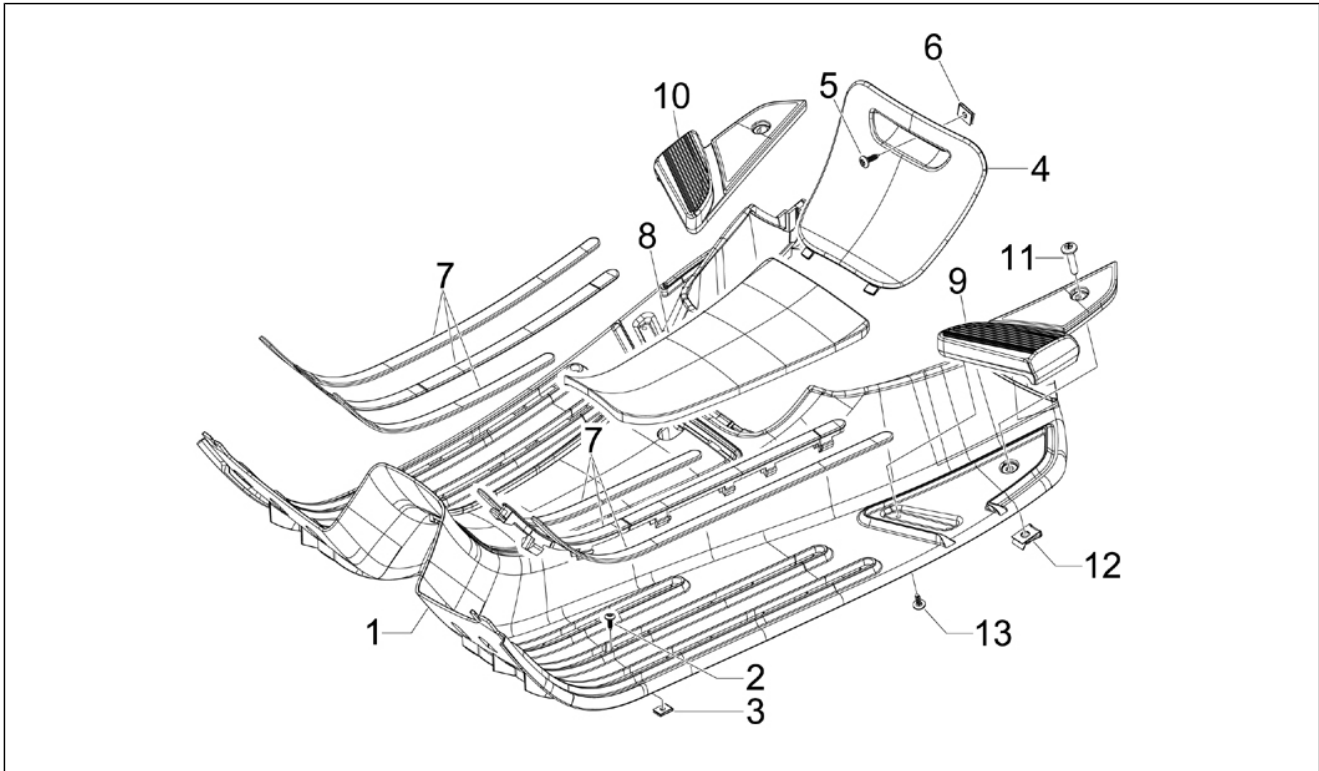

<b>Gruppo</b>	Telaio - Plastiche - Carrozzerie
<b>Codice</b>	02.31
<b>Descrizione</b>	Copertura centrale - Pedane
<b>Revisione</b>	1

Pos.	Codice	Descrizione	Q.ta	Varianti
11	CM179303	Vite metrica M6x30	2	
12	254485	Piastrina elastica M6	2	
13	297498	Vite autofilettante M3,5x13	4	