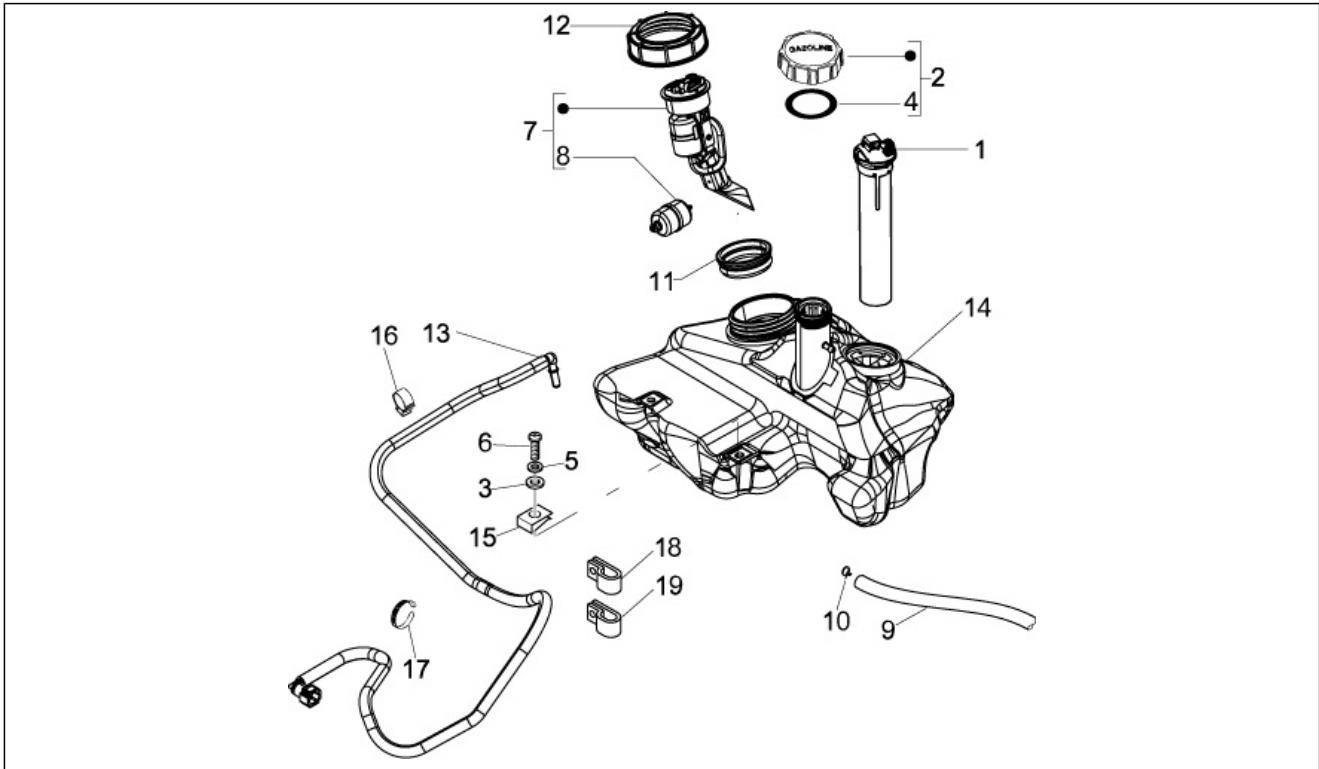

Gruppo	Telaio - Plastiche - Carrozzerie
Codice	02.47
Descrizione	Serbatoio carburante
Revisione	1

Pos.	Codice	Descrizione	Q.ta	Varianti
1	CM025713	Indicatore livello carburante	1	
2	259832	Tappo serbatoio	1	
3	013880	Rondella piana 16x6,5x1,5	1	
4	258160	Guarnizione tappo carburante	1	
5	016406	Rondella elastica 6,4x11,8x1	3	
6	018639	Vite TE M6x20	3	
7	641136	Gruppo pompa carburante completa	1	
8	639357	Filtro pompa carburante	1	
9	CM001206	Tubo serbatoio sfiato	1	
10	CM002903	Fascetta stringitubo	1	
11	576542	Guarnizione pompa carburante	1	
12	576546	Ghiera pompa carburante	1	
13	655378	Tubo carburante compl.	1	
14	655379	Serbatoio carburante	1	
15	254485	Piastrina elastica M6	3	
16	CM013201	Molletta	2	
17	145298	Fascetta a strappo L=180mm	1	
18	573918	Fascetta	1	
19	623743	Fascetta	1