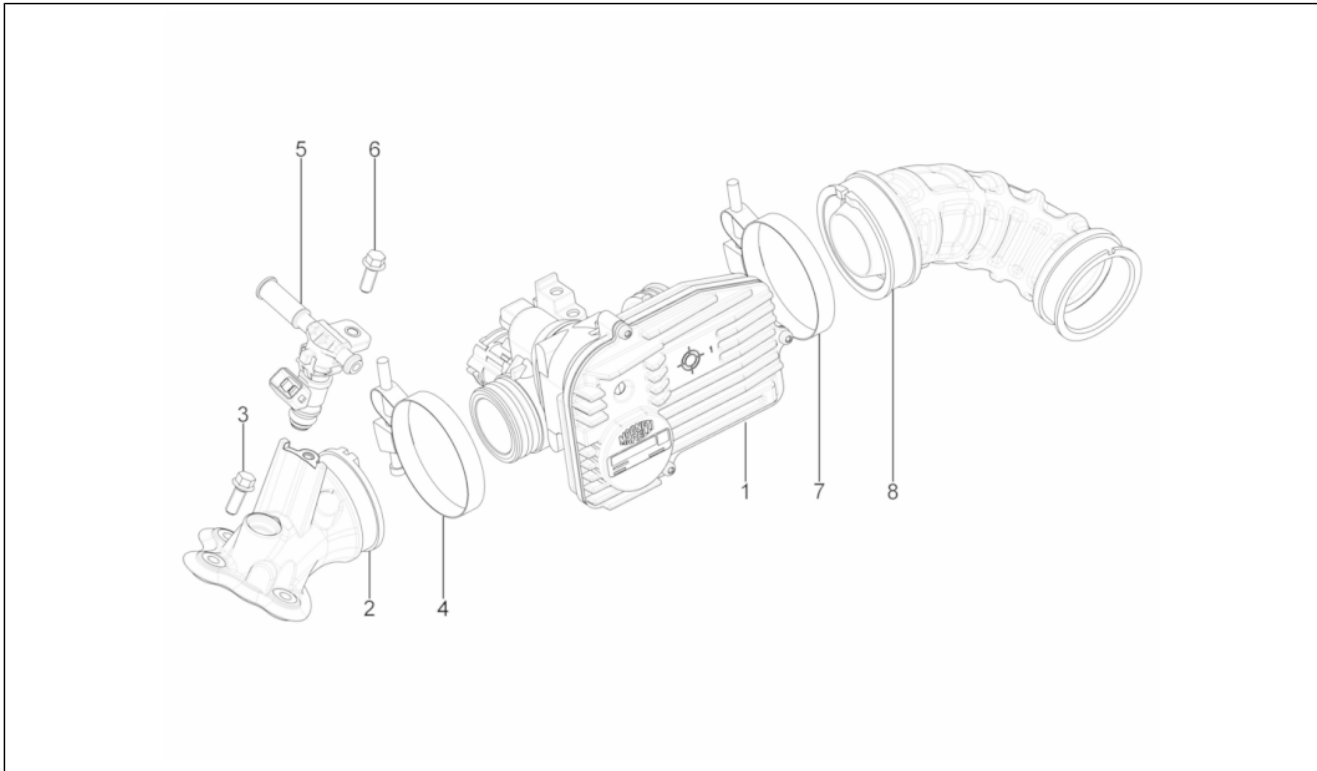

Gruppo	Motore
Codice	01.36
Descrizione	Corpo farfallato - Iniettore - Raccordo di ammissione
Revisione	1

Pos.	Codice	Descrizione	Q.ta	Varianti
1	CM084908	CORPO FARFALLATO CON E.C.U. 9JP HW300	1	
1	CM160009	Corpo farfallato con centralina elettronica	1	
2	876797	Raccordo d'ammissione	1	
3	872269	Vite TE flangiata M5x8x20	3	
4	709532	Fascetta stringitubo	1	
5	6418415	Iniettore completo	1	
5	8732885	Iniettore completo	1	
6	872269	Vite TE flangiata M5x8x20	1	
7	614188	Fascetta stringitubo	1	
8	876836	Manicotto	1