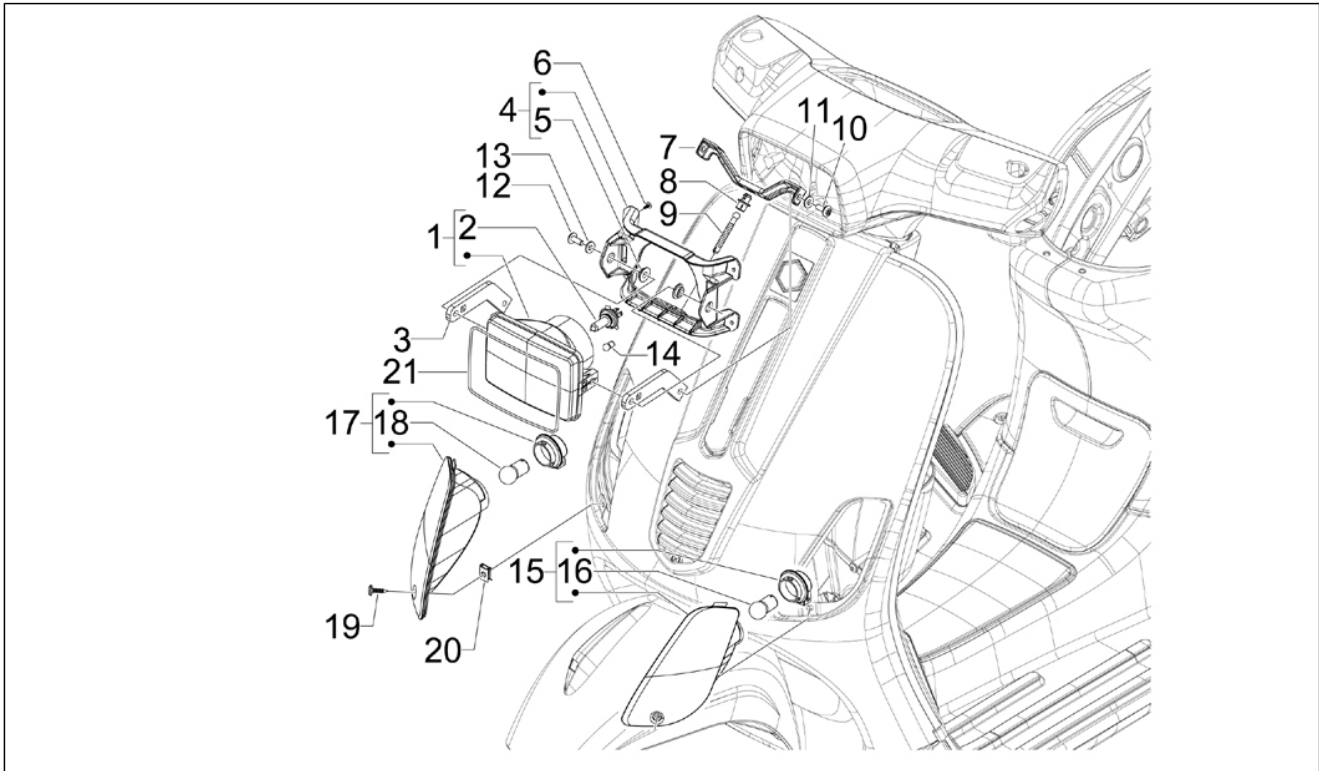

Gruppo	Impianto elettrico
Codice	06.03
Descrizione	Fanaleria anteriore - Indicatori di direzione
Revisione	1

Pos.	Codice	Descrizione	Q.ta	Varianti
1	640719	Proiettore completo	1	
2	292723	Lampada H4 60/55W 12V	1	
3	654271	Staffa supporto fanale	2	
4	654890	Supporto proiettore completo	1	
5	654301	Distanziale faro	2	
6	270793	Vite TBCIC 3,8x16	4	
7	654276	Elemento di giunzione	1	
8	640800	Blocchetto regolazione	1	
9	640801	Perno di regolazione	1	
10	018631	Vite	2	
11	006976	Rosetta elastica 12x6,4x0,5	2	
12	015935	Vite TBCIC M5x12	2	
13	006965	Rosetta 5.3x10x10	2	
14	292022	Lampada 12V-5W	1	
15	58174R	Indicatore direzione anteriore SX	1	
15	638640	Indicatore ant.	1	
16	584332	Lampada 12V-10W	1	
17	58175R	Indicatore direzione anteriore DX	1	
18	584332	Lampada 12V-10W	1	
19	008457	Vite autof. M4,2x19	2	
20	CM017406	Piastrina	2	
21	654876	Guarnizione fanale ant.	1