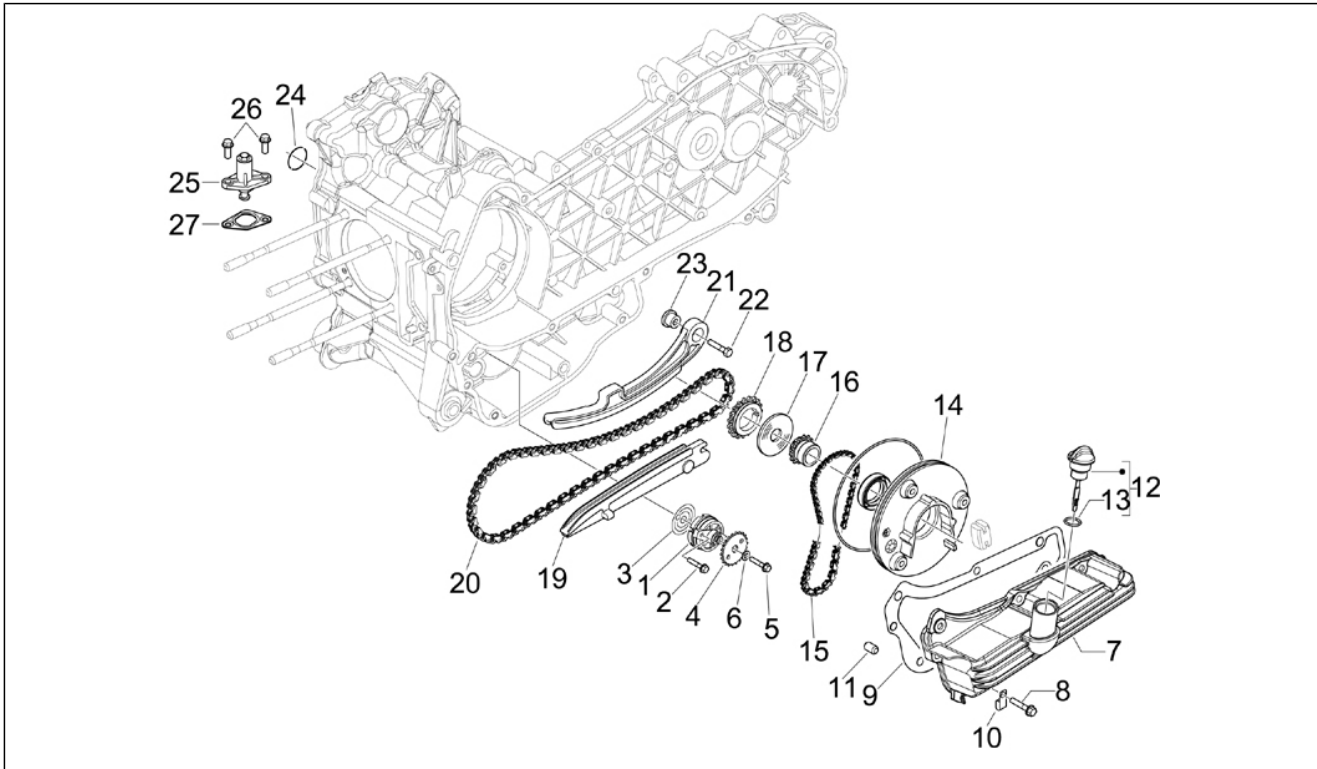

Gruppo	Motore
Codice	01.18
Descrizione	Pompa olio
Revisione	1

Pos.	Codice	Descrizione	Q.ta	Varianti
1	82877R	Pompa olio completa	1	
2	414837	Vite TE flangiata M6x25	1	
3	847929	Guarnizione carter-pompa olio	1	
4	287913	Ingranaggio pompa olio	1	
5	833722	Vite TE flangiata M6x14	1	
6	436695	Molla a tazza $\varnothing 6,4 \times \varnothing 20 \times 2$	1	
7	843761	Coppa olio motore	1	
8	830061	Vite TE flangiata M5x16	4	
9	830128	Guarnizione coppa olio	1	
10	487824	Fascetta di ritegno	2	
11	277916	Grano di riferimento	3	
12	843364	Tappo olio completo	1	
13	479986	Anello OR	1	
14	483775	Coperchio distribuzione	1	
15	82649R	Catena pompa olio	1	
16	82783R	Pignone comando pompa olio	1	
17	483918	Rondella paraolio	1	
18	82782R	Pignone catena distribuzione	1	
19	828308	Pattino tendicatena	1	
20	82643R	Catena distribuzione	1	
21	840510	Asta tendicatena	1	
22	414837	Vite TE flangiata M6x25	1	
23	485868	Distanziale	1	
24	825620	Anello di tenuta	1	
25	82650R	Tendicatena completo	1	
26	434541	Vite TE flangiata M6x16	2	
27	847928	Guarnizione	1