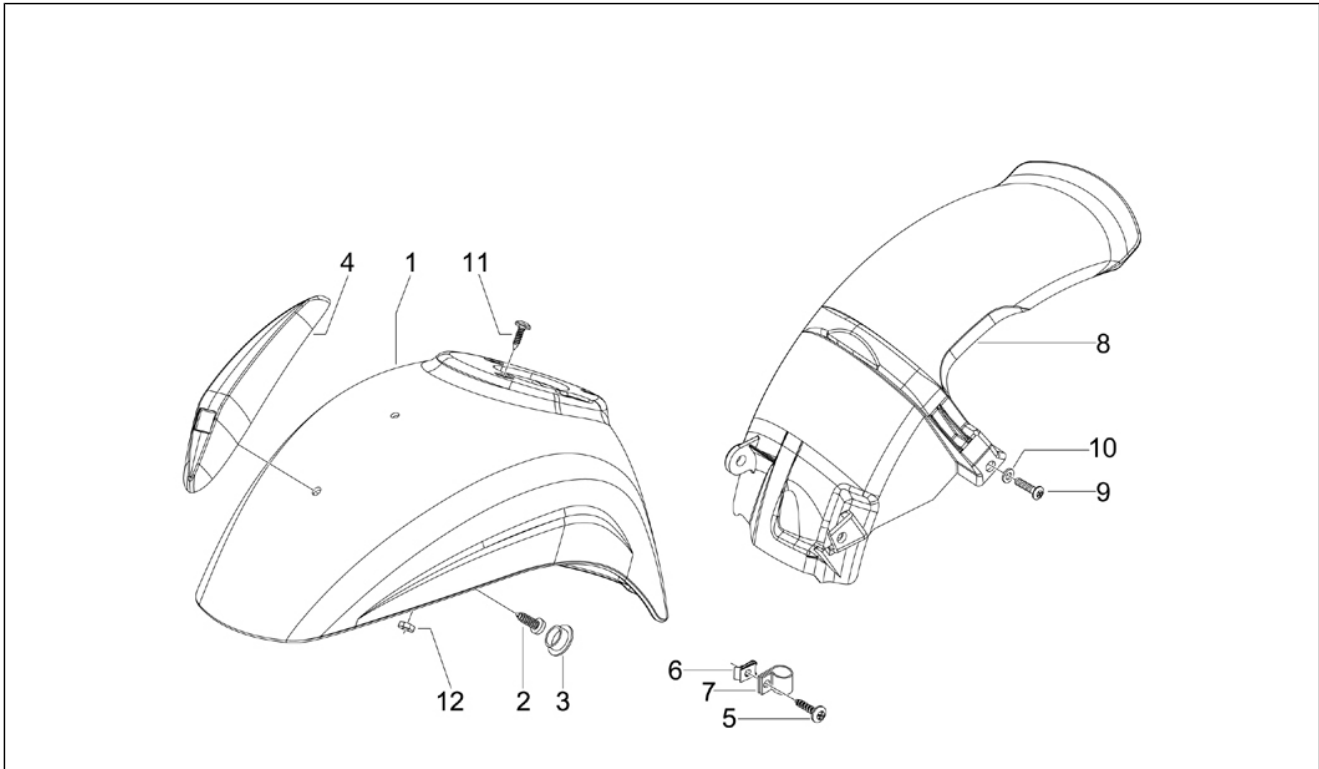

Gruppo	Telaio - Plastiche - Carrozzerie
Codice	02.33
Descrizione	Vano ruota - Parafango
Revisione	1

Pos.	Codice	Descrizione	Q.ta	Varianti
12	241936	Dado autofrenante M6	3