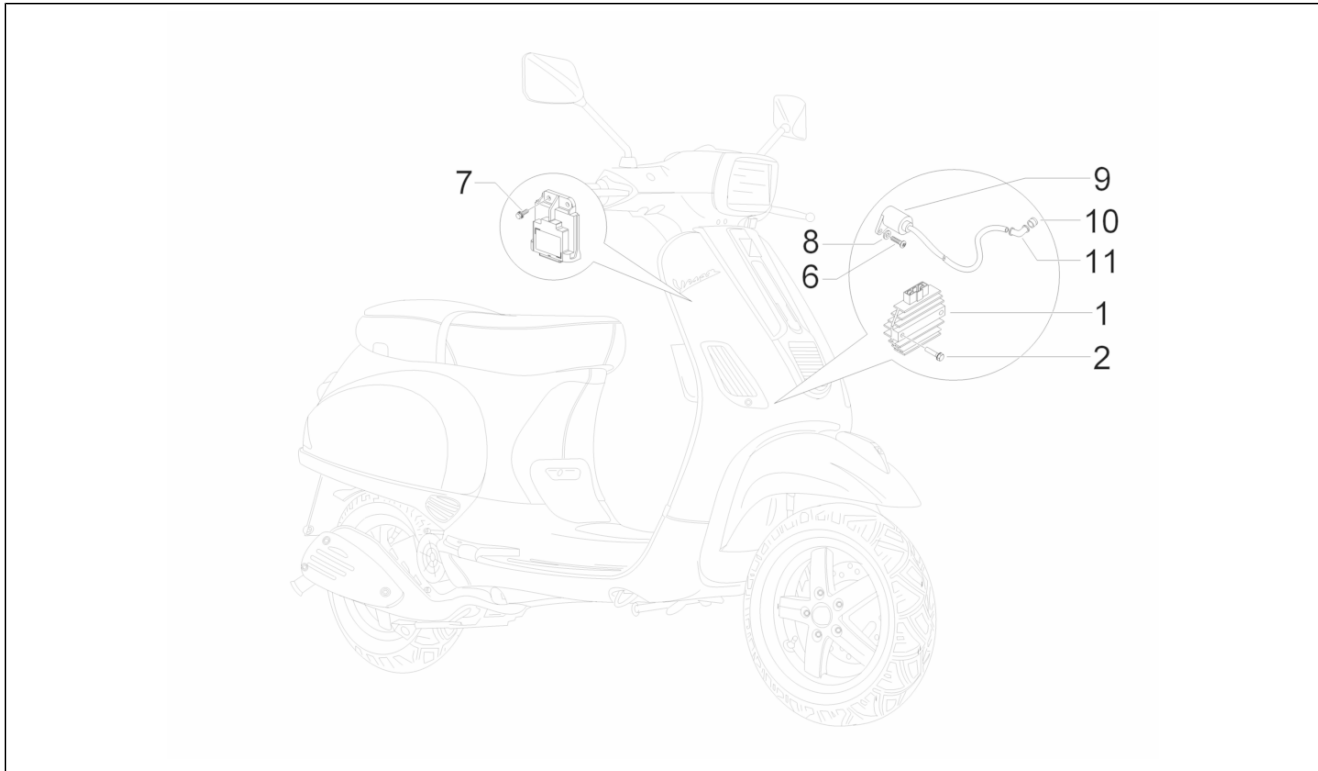

Gruppo	Impianto elettrico
Codice	06.06
Descrizione	Regolatore di tensione - Centraline elettroniche - Bobina A.T.
Revisione	1

Pos.	Codice	Descrizione	Q.ta	Varianti
1	58204R	Regolatore di tensione	1	
2	031091	Vite TE M6x22	2	
6	583236	Vite M3x20	4	
7	434541	Vite TE flangiata M6x16	2	
8	012528	Rondella	1	
9	58120R	Bobina A.T.	1	
10	436919	Collare di protezione	1	
11	969348	Cappuccio schermato	1