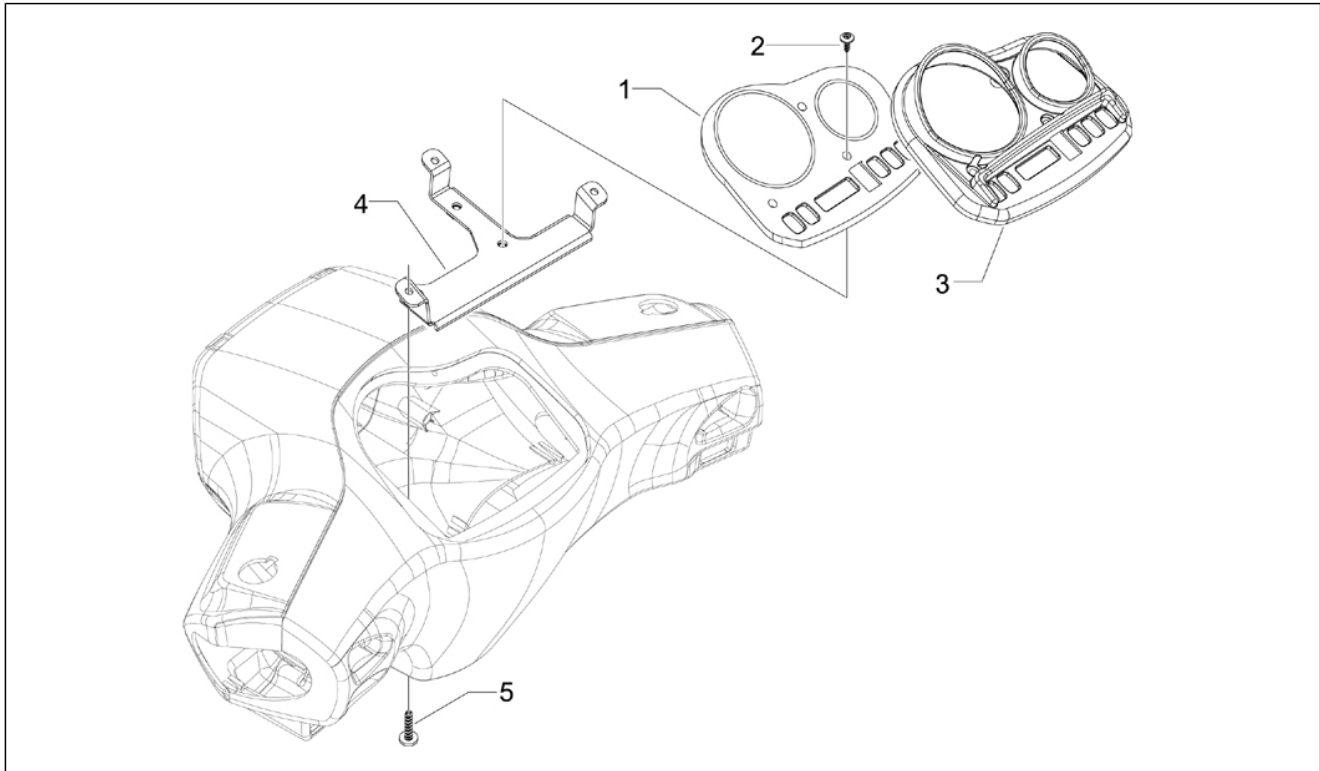

Gruppo	Manubrio/Sterzo
Codice	03.02
Descrizione	Gruppo strumenti - Cruscotto
Revisione	1

Pos.	Codice	Descrizione	Q.ta	Varianti
1	641744	Gruppo strumenti km/h	1	
2	654300	Vite TB Torx	3	
3	654279	Cornice strumenti	1	
4	654298	Piastra fissaggio	1	
5	297498	Vite autofilettante M3,5x13	3