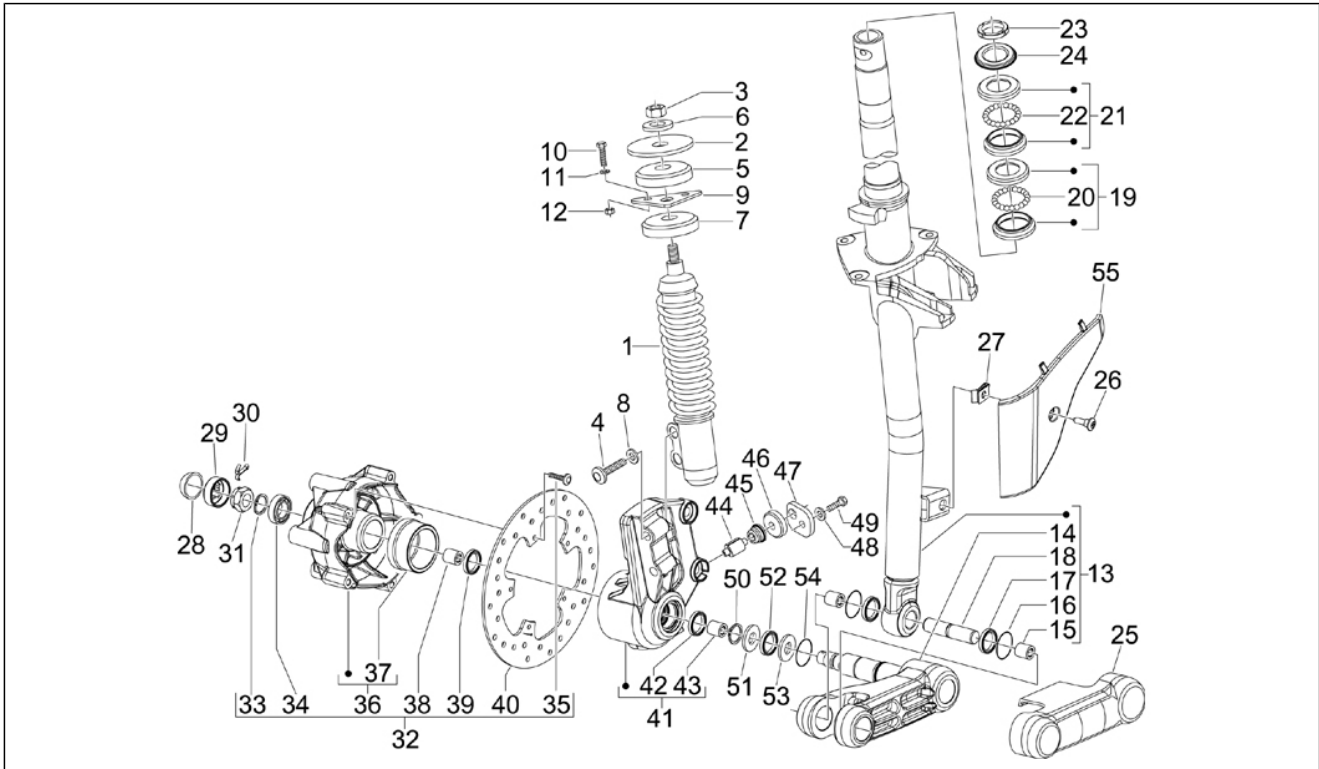

Gruppo	Sospensioni - Ruote
Codice	04.02
Descrizione	Forcella/tubo sterzo - Gruppo ralle
Revisione	1

Pos.	Codice	Descrizione	Q.ta	Varianti
54	177408	Anello OR	1	
55	654268	Coprisospensione	1