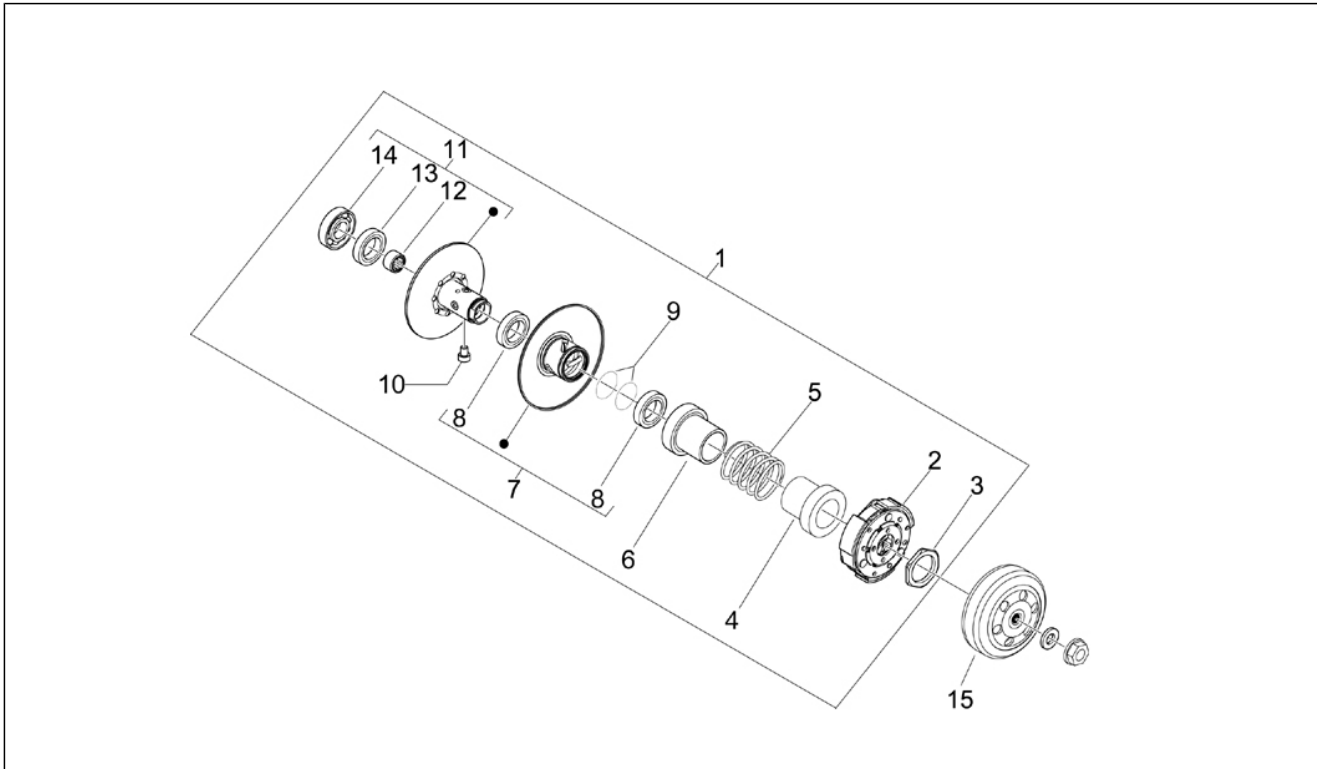

Gruppo	Motore
Codice	01.14
Descrizione	Puleggia condotta
Revisione	1

Pos.	Codice	Descrizione	Q.ta	Varianti
1	82742R	Puleggia secondaria completa	1	
1	CM162401	Puleggia condotta completa	1	
2	CM1612015	Gruppo frizione centrifuga completa	1	
3	433232	Ghiera	1	
4	487936	Scodellino lato frizione	1	
5	825726	Molla variatore	1	
6	431093	Scodellino	1	
7	827595	Puleggia secondaria mobile	1	
7	879002	Semipuleggia condotta mobile	1	
8	431089	Anello di tenuta	2	
9	430585	Guarnizione	2	
10	828717	Perno di guida L=12,5	4	
11	830580	Semipuleggia condotta fissa	1	
12	82518R	Gabbia a rulli 20x29x18	1	
13	483226	Anello elastico	1	
14	82753R	Cuscinetto 17x30x7	1	
15	82751R	Tamburo frizione	1	
15	844049	Tamburo frizione	1