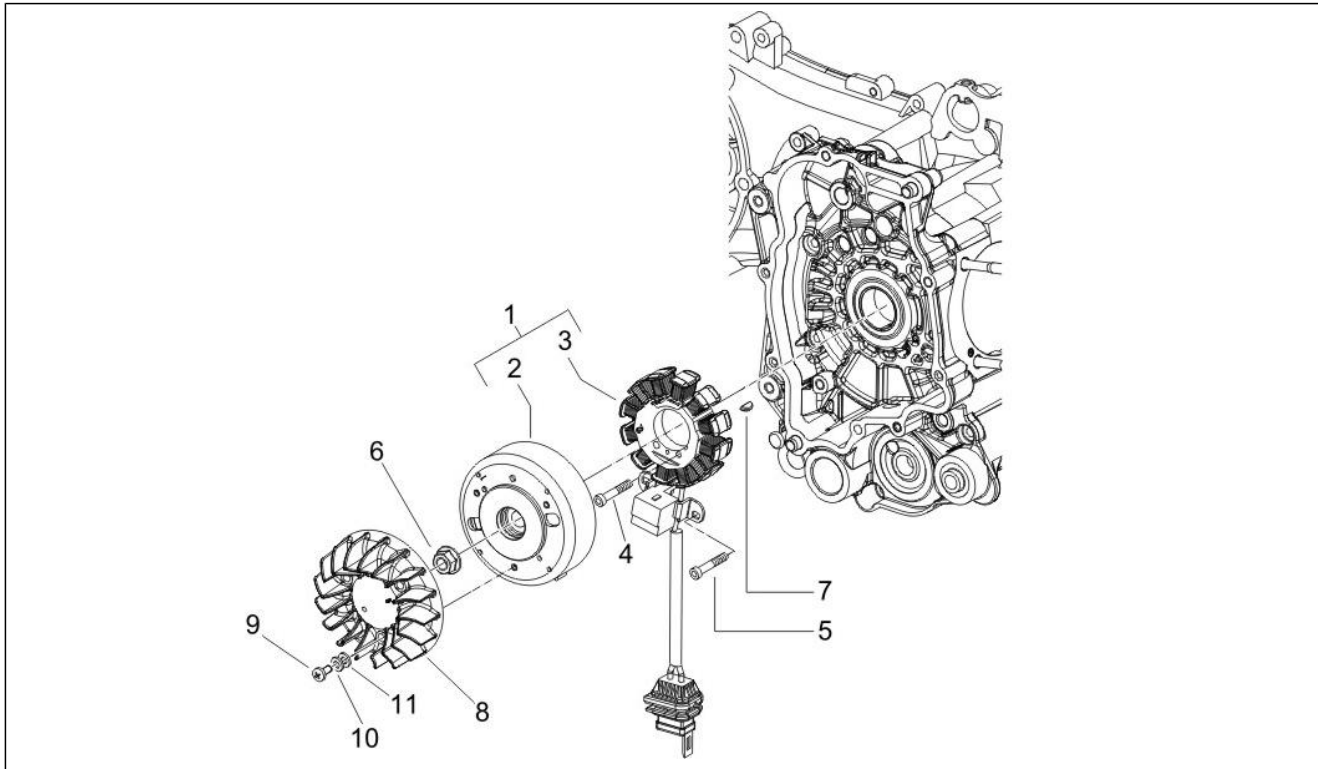

Gruppo	Motore
Codice	01.21
Descrizione	Volano magnete
Revisione	1

Pos.	Codice	Descrizione	Q.ta	Varianti
1	58206R	Volano magnete completo	1	
2	640296	Rotore completo	1	
3	640301	Statore completo	1	
4	828662	Vite TCCIC M5x22	2	
5	018575	Vite TCCIC M5x10	2	
6	436783	Dado M12	1	
7	000267	Chiavetta	1	
8	825430	Ventola	1	
9	259151	Vite M5x16	3	
10	060201	Rondella piana 5,3x14x1	3	
11	006975	Rosetta Ø5,3xØ10x0,5	1