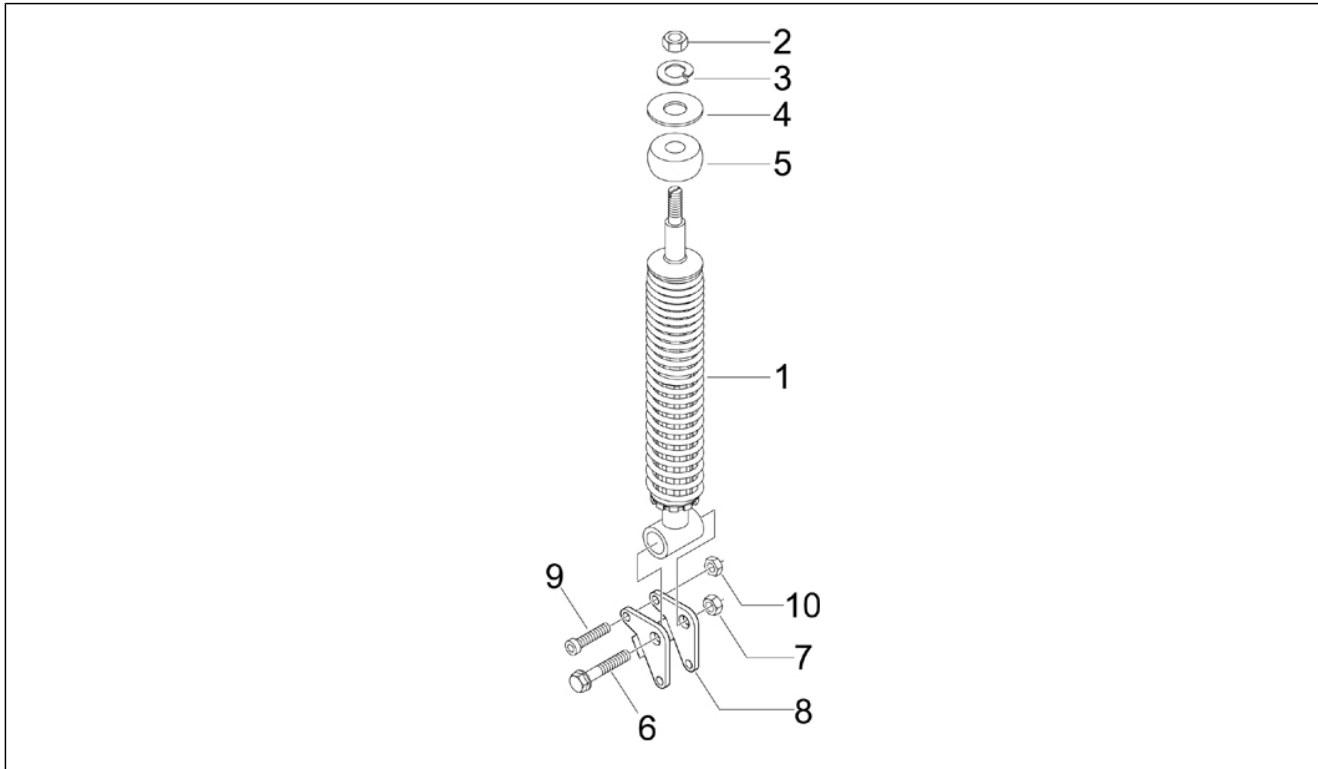

Gruppo	Sospensioni - Ruote
Codice	04.10
Descrizione	Sospensione posteriore - Ammortizzatore/i
Revisione	1

Pos.	Codice	Descrizione	Q.ta	Varianti
1	56410R	Ammortizzatore post.cpl.	1	
2	021108	Dado M8	1	
3	016408	Rosetta elastica 13,75x8,15x4,5	1	
4	267038	Rondella piana	1	
5	178150	Tampone superiore	1	
6	268158	Vite TEF M10	1	
7	002440	Dado autofrenante M10	1	
8	563324	Staffa	1	
9	844483	Vite TCEI M8x50	2	
10	195483	Dado M8	2