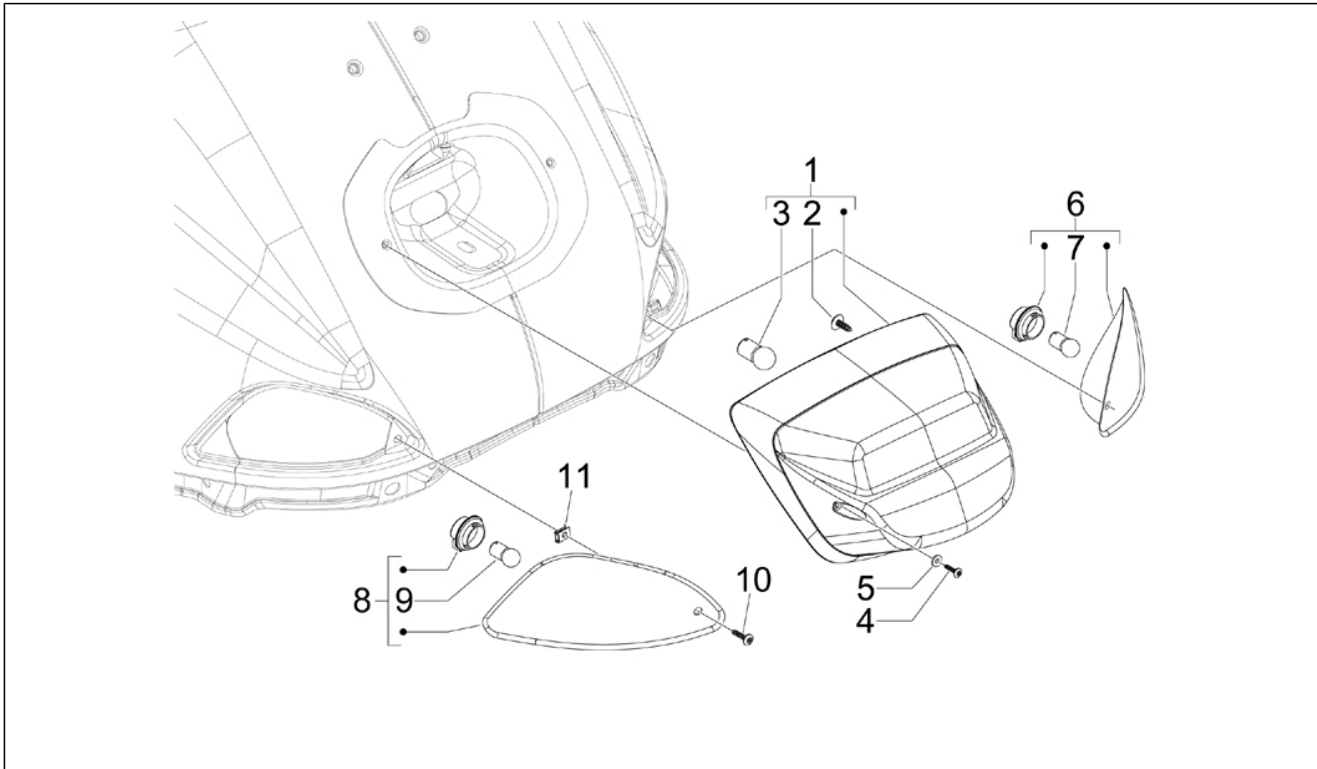

Gruppo	Impianto elettrico
Codice	06.04
Descrizione	Fanaleria posteriore - Indicatori di direzione
Revisione	1

Pos.	Codice	Descrizione	Q.ta	Varianti
1	640720	Fanale posteriore completo	1	
2	640813	Vite TC	2	
3	129953	Lampada 12V-21/5W	1	
4	015996	Vite TCCIC M4x12	2	
5	013769	Rondella	2	
6	58177R	Indicatore di direzione posteriore Dx	1	
6	639286	Indicatore dir.	1	
7	584332	Lampada 12V-10W	1	
8	58176R	Indicatore di direzione posteriore Sx	1	
8	639285	Indicatore dir.	1	
9	584332	Lampada 12V-10W	1	
10	008372	Vite d3,5x13	2	
11	CM017405	Piastrina elastica	2