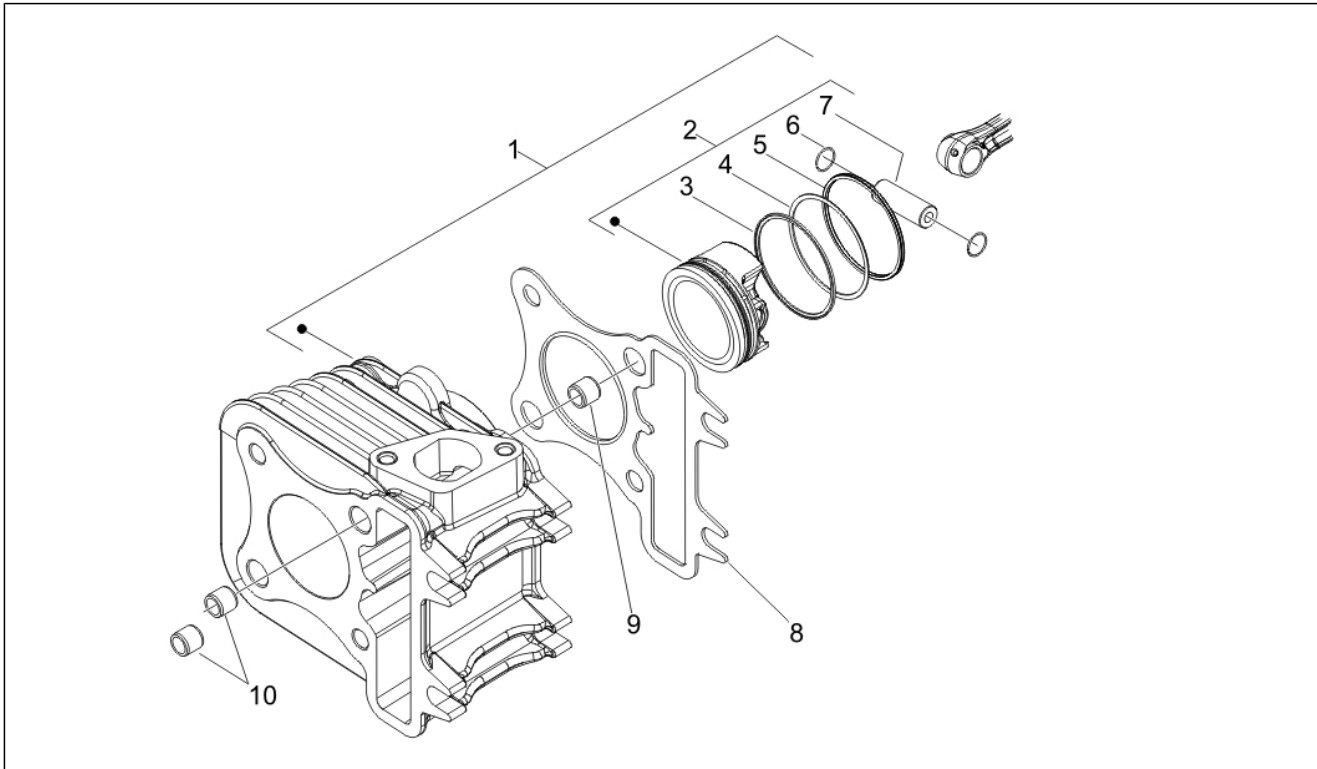

Gruppo	Motore
Codice	01.07
Descrizione	Gruppo cilindro-pistone-spinotto
Revisione	1

Pos.	Codice	Descrizione	Q.ta	Varianti
1	831975	Gruppo cilindro-pistone-spinotto (Ghisa)	1	
2	827107	Gr.pist.spin.	1	
2	827108	Gr.pist.spin.	1	
2	8271120001	Pistone completo (Alluminio) Cat.1	1	
2	8271120002	Pistone completo (Alluminio) Cat.2	1	
2	8271120003	Pistone completo (Alluminio) Cat.3	1	
2	8271120004	Pistone completo (Alluminio) Cat.4	1	
2	8319740001	Pistone completo (Ghisa) Cat.1	1	
2	8319740002	Pistone completo (Ghisa) Cat.2	1	
2	8319740003	Pistone completo (Ghisa) Cat.3	1	
2	8319740004	Pistone completo (Ghisa) Cat.4	1	
3	485779	Segmento di compressione d.57x1	1	
3	487994	Anello tenuta	1	
3	487998	Anello tenuta	1	
3	488002	Anello tenuta	1	
4	485914	Segmento raschiaolio d.57x2,5	1	
4	487995	Raschiaolio	1	
4	487999	Raschiaolio	1	
4	488003	Raschiaolio	1	
5	486362	Segmento raschiaolio d.57x1	1	
5	487996	Segmento raschiaolio	1	
5	488004	Segmento raschiaolio	1	
5	825029	Segmento raschiaolio	1	
6	963486	ANELLO ELASTICO (MINGXING RICAMBI)	2	
7	482335	Spinotto	1	
8	828146	Guarnizione base cilindro 0,4 mm	1	
8	828147	Guarnizione base cilindro 0,6 mm	1	
8	828148	Guarnizione base cilindro 0,8 mm	1