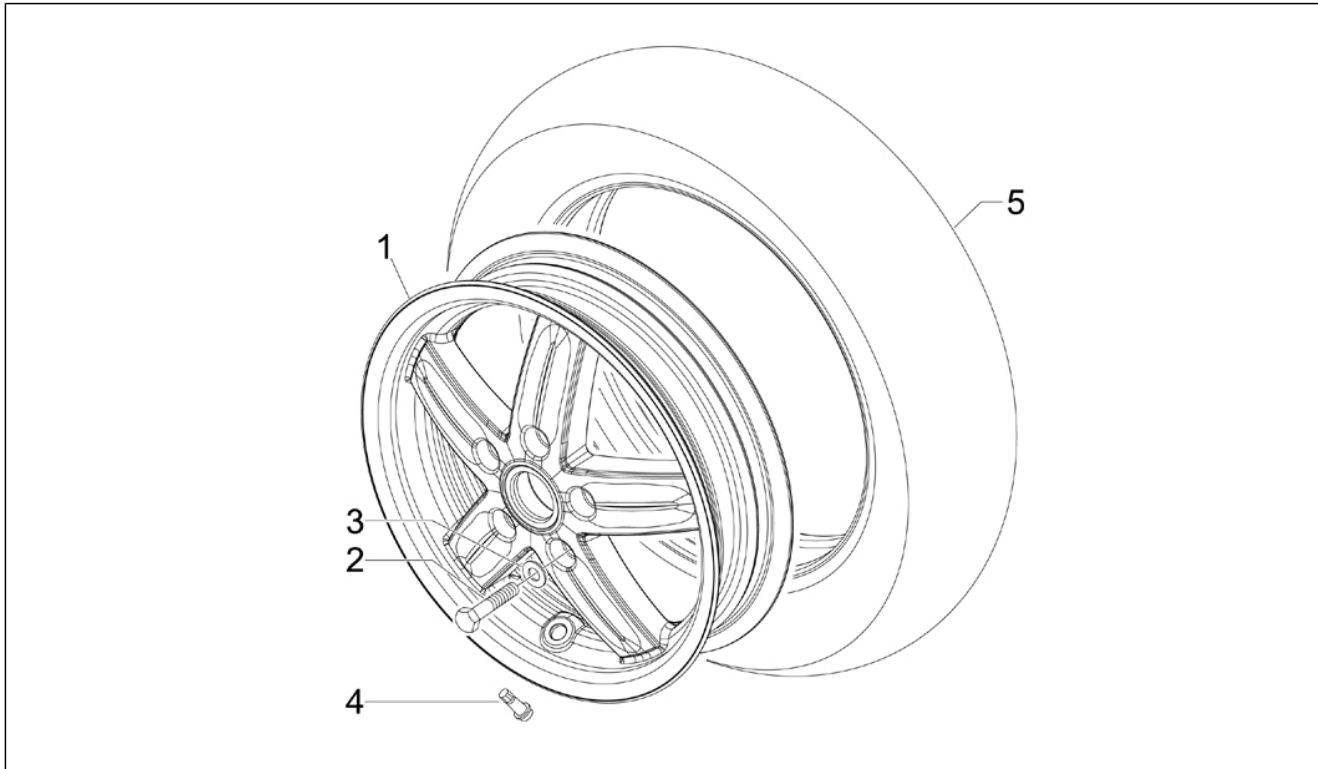

Gruppo	Sospensioni - Ruote
Codice	04.11
Descrizione	Ruota anteriore
Revisione	1

Pos.	Codice	Descrizione	Q.ta	Varianti
1	58579R	Ruota anteriore	1	
1	599990	Ruota anteriore	1	
1	6672525	Ruota anteriore con trasparente	1	
2	015792	Vite M8x30	5	
3	709047	Rondella elastica	5	
4	270991	Valvola tubeless	1	
5	599986	Pneumatico anteriore (Pirelli)	1	
5	601115	Pneumatico Sava 110/70 R11"	1	
5	601999	Pneumatico Michelin	1