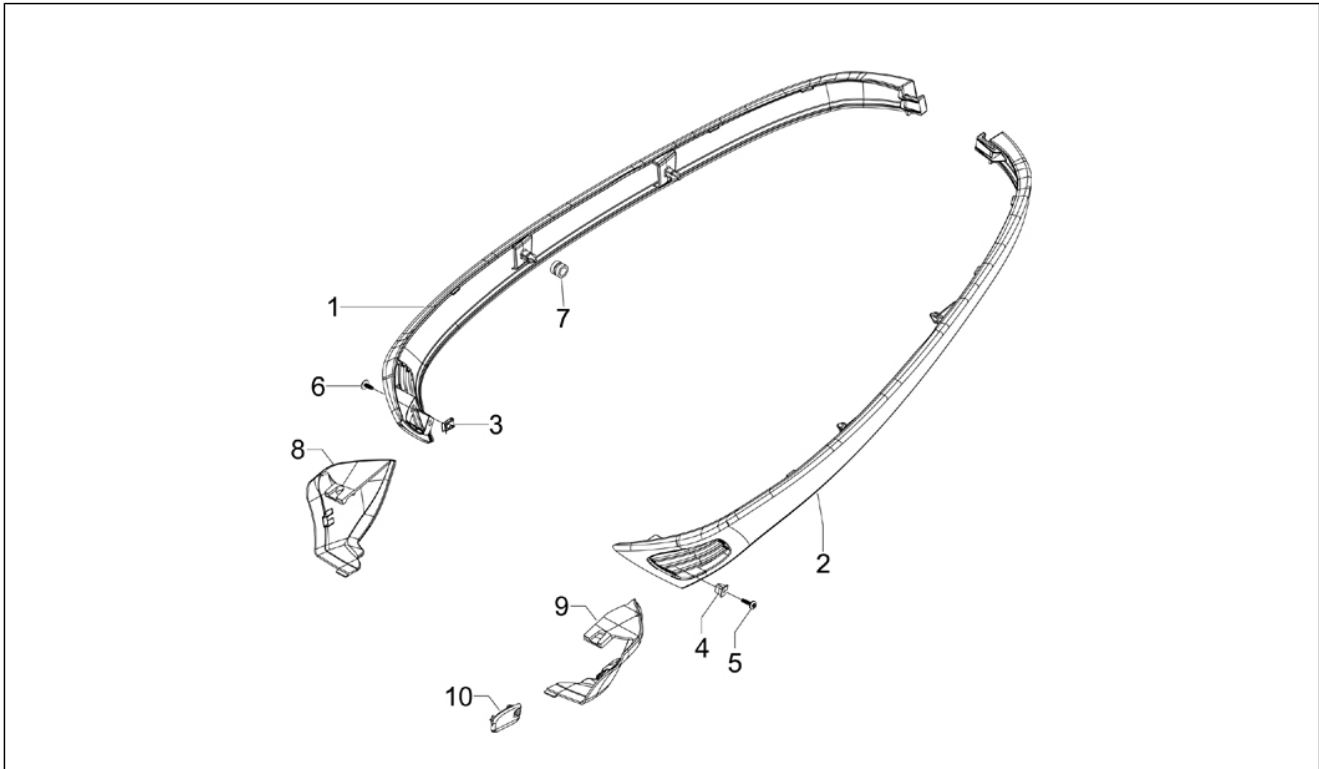

Gruppo	Telaio - Plastiche - Carrozzerie
Codice	02.32
Descrizione	Coperture laterali - Spoiler
Revisione	1

Pos.	Codice	Descrizione	Q.ta	Varianti
				Colore veicolo:Bianco - Rosso[544 - 894]
8	62213040DI	Terminale posteriore spoiler DX	1	Colore veicolo:Azzurro mediterraneo[244/A]
8	62213040EZ	Terminale posteriore spoiler DX	1	
8	62213040R7	Terminale posteriore spoiler DX	1	Colore veicolo:Rosso Dragon[894]
9	6221294	Terminale posteriore spoiler SX	1	
9	6221294090	Terminale post. Sx. spoiler	1	Colore veicolo:Nero lucido[94]
9	62212940AI	Terminale posteriore spoiler SX	1	Colore veicolo:Arancio Mizar[938/A]
9	62212940BR	Terminale posteriore spoiler SX	1	Colore veicolo:Bianco - Azzurro[544 - 231/A] Colore veicolo:Bianco[544] Colore veicolo:Bianco - Rosso[544 - 894]
9	62212940DI	Terminale post. Sx. spoiler	1	Colore veicolo:Azzurro mediterraneo[244/A]
9	62212940EZ	Terminale post. Sx. spoiler	1	
9	62212940R7	Terminale posteriore spoiler SX	1	Colore veicolo:Rosso Dragon[894]
10	620556	Tappo spoiler	2