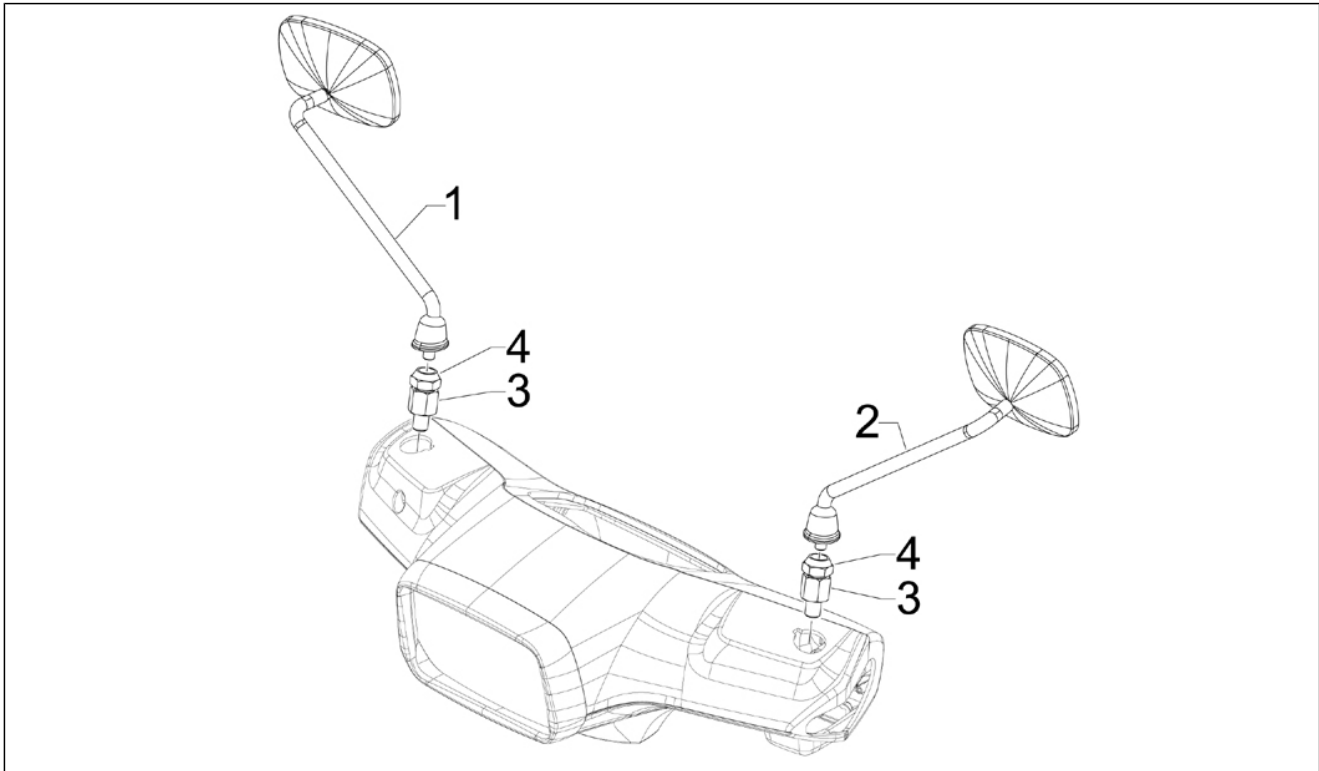

Gruppo	Telaio - Plastiche - Carrozzerie
Codice	02.45
Descrizione	Specchio/i retrovisore/i
Revisione	1

Pos.	Codice	Descrizione	Q.ta	Varianti
1	CM178902	Specchio retrovisore DX	1	
2	CM178901	Specchio retrovisore SX	1	
3	655115	Supporto specchio	2	
4	654149	Dado	2