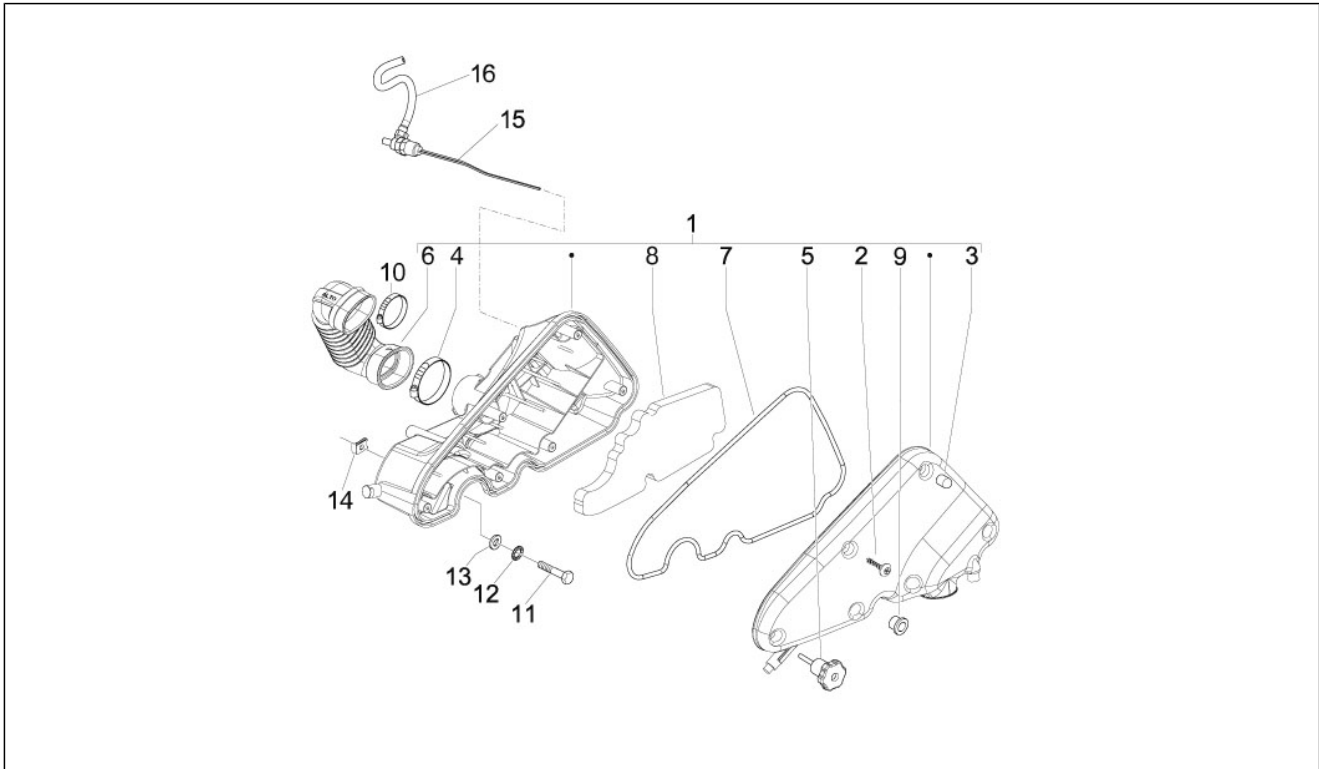

Gruppo	Motore
Codice	01.45
Descrizione	Filtro aria
Revisione	1

Pos.	Codice	Descrizione	Q.ta	Varianti
1	877439	Depuratore aria	1	
2	258146	Vite autof. M3x20	6	
3	827831	Cappuccio	1	
4	CM002910	Fascetta	1	
6	843849	Tubo calibratore aria	1	
7	843195	Guarnizione	1	
8	843194	Filtro aria	1	
9	830056	Boccola zigrinata	4	
10	CM001904	Fascetta stringitubo	1	
11	018640	Vite TC M6x50	2	
12	012533	Rosetta dentellata 6,6x11x0	2	
13	003056	Rondella piana 6,4x12x1	2	
14	254485	Piastrina elastica M6	2