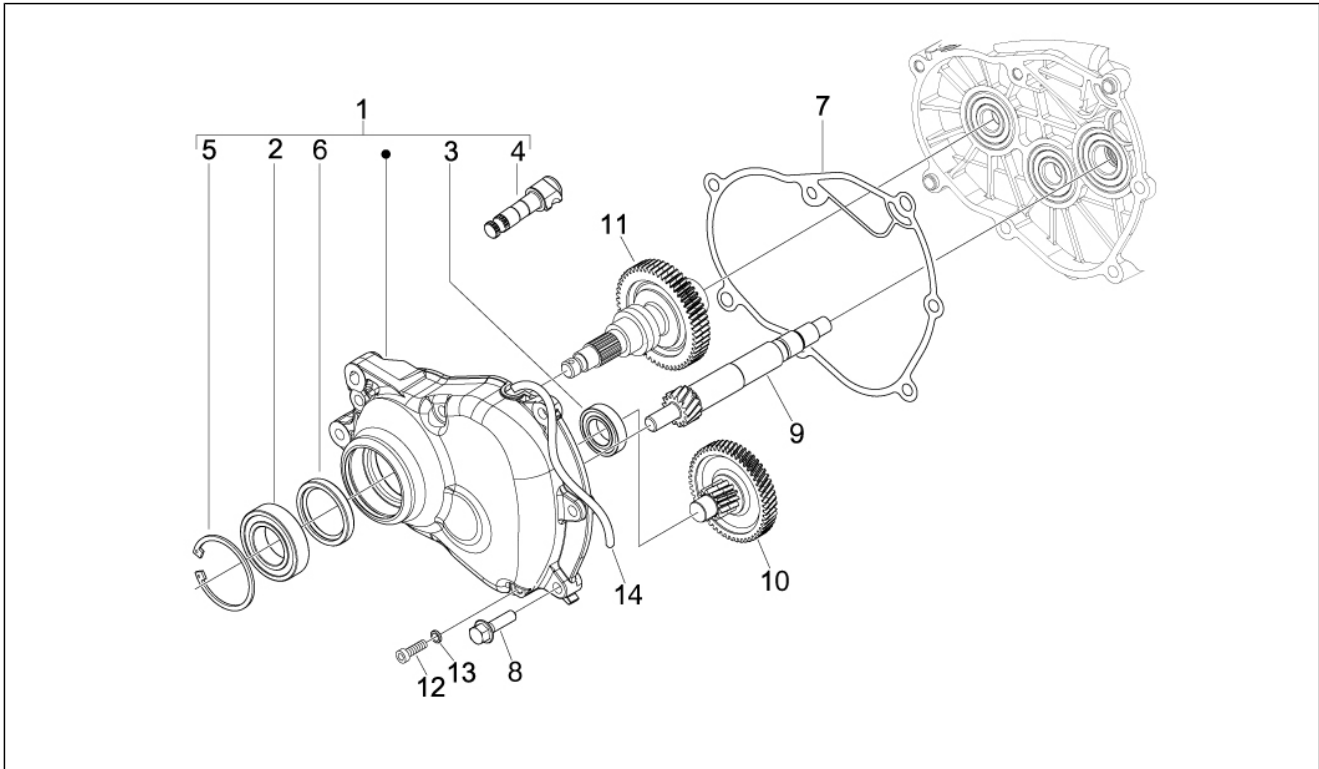

Gruppo	Motore
Codice	01.25
Descrizione	Gruppo riduttore
Revisione	1

Pos.	Codice	Descrizione	Q.ta	Varianti
1	8460265	Coperchio riduttore	1	
2	478984	Cuscinetto radiale 25x52x15	2	
3	485912	Cuscinetto radiale a sfere 15x42x13	1	
4	272921	Perno fulcro ganasce	1	
5	006652	Anello elastico	1	
6	82899R	Anello di tenuta	1	
7	847930	Guarnizione coperchio riduttore	1	
8	487211	Vite TEF M8x45	7	
9	8738745	Albero puleggia condotta	1	
10	485995	Albero rinvio con p.i.	1	
10	4859955	Albero rinvio	1	
11	827090	Asse ruota	1	
12	269755	Vite TCEI M8x12	1	
13	485703	Rondella 8.2x12x1	1	
14	844669	Tubo sfiato	1	
14	CM162202	Tubo sfiato riduttore completo	1