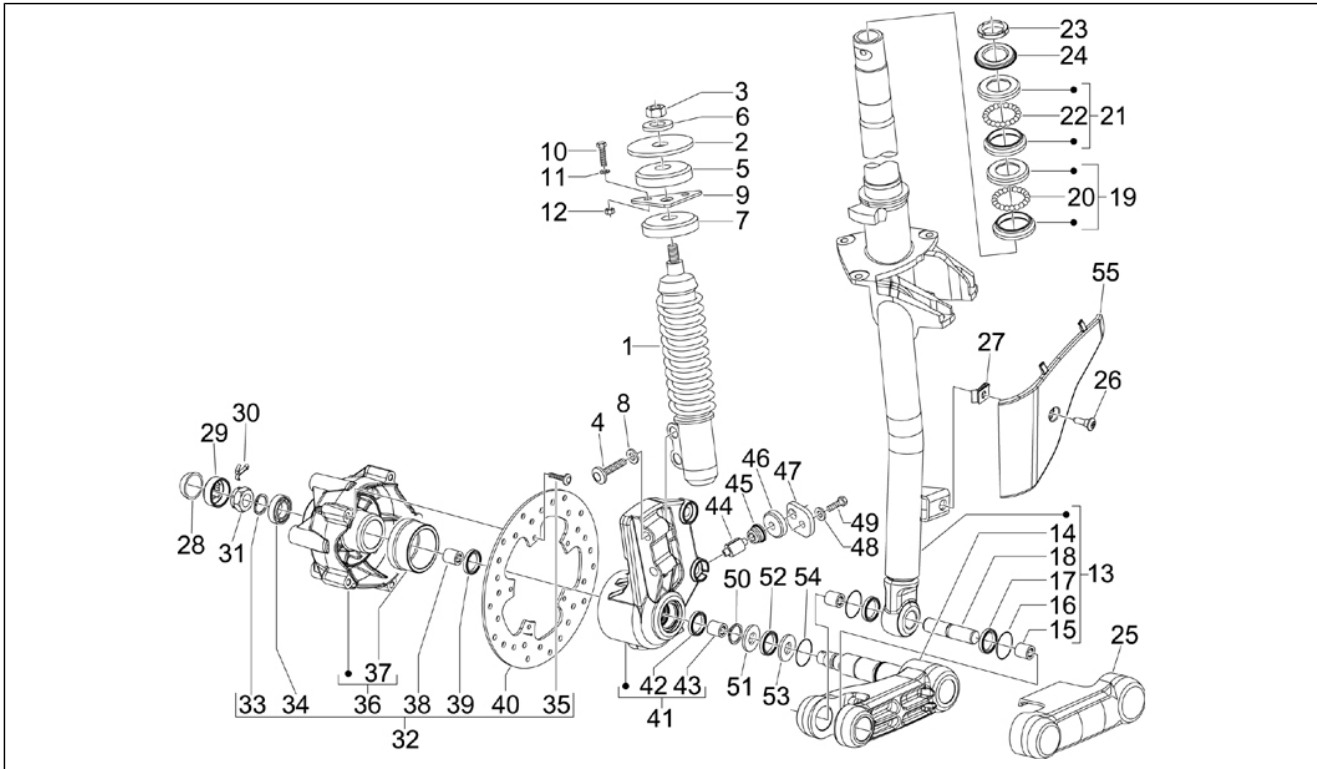

Gruppo	Sospensioni - Ruote
Codice	04.02
Descrizione	Forcella/tubo sterzo - Gruppo ralle
Revisione	1

Pos.	Codice	Descrizione	Q.ta	Varianti
1	649458	Ammortizzatore ant.cpl. KAYABA	1	
2	012535	Rondella	1	
3	021210	Dado	1	
4	149104	Vite TCEI M8x40	2	
5	174085	Tampone	1	
6	174088	Rondella	1	
7	174874	Tampone	1	
8	709047	Rondella elastica	2	
9	273693	Mensola	1	
9	601556	Mensola attacco ammortizzatore	1	
10	031120	Vite	2	
11	016408	Rosetta elastica 13,75x8,15x4,5	2	
12	020108	Dado M8x6,5	2	
13	648413	Tubo sterzo compl. di braccio	1	
14	6483975	Braccio sospensione SX	1	
15	198513	Astuccio	2	
16	006731	Guarnizione	2	
17	119219	Anello di tenuta	2	
18	177451	Spinotto	1	
19	650075	Ralla inferiore	1	
19	CM061304	Ralla inferiore	1	
20	564260	Gabbia a sfere	1	
21	650693	Ralla superiore	1	
22	564260	Gabbia a sfere	1	
23	011109	Ghiera tubo sterzo	1	
24	003751	Rondella dello sterzo	1	
25	561433	Copribraccio sospensione anteriore	1	
26	575249	Vite con codolo M6	1