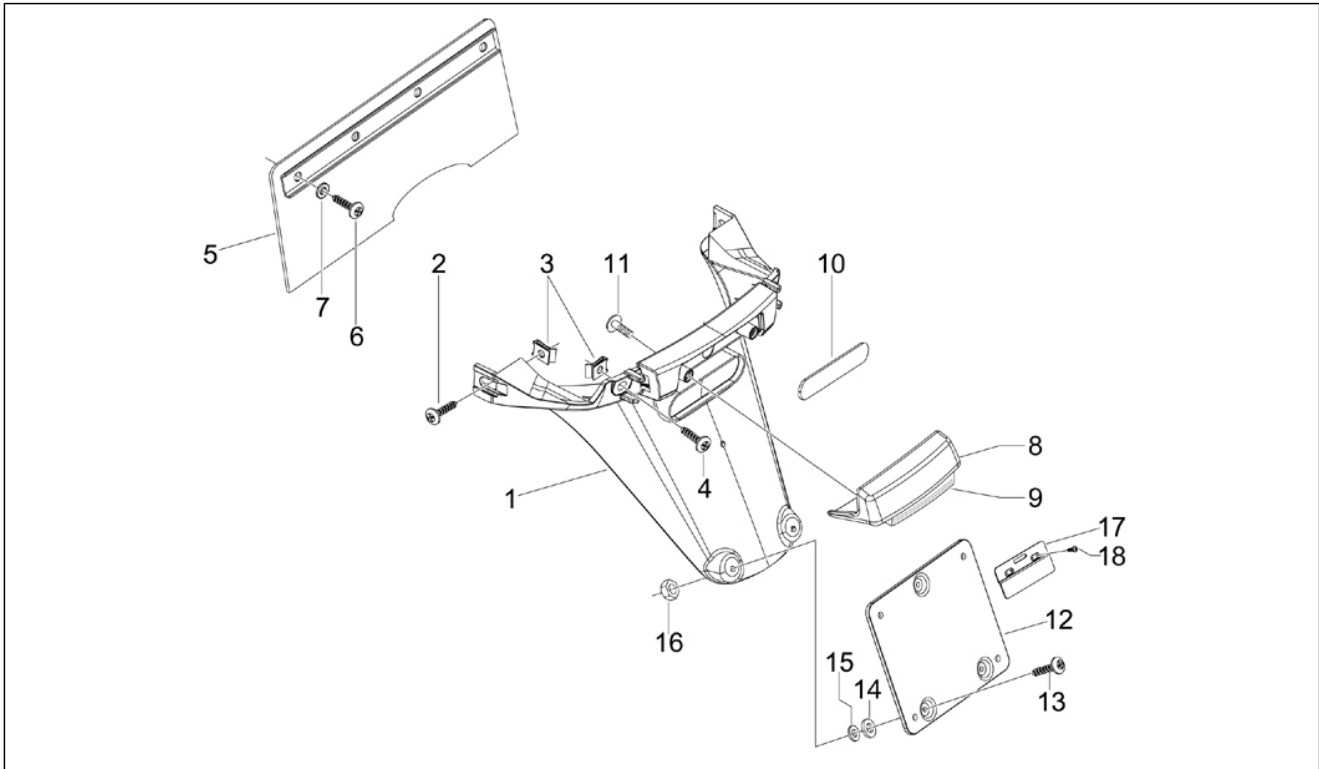

Gruppo	Telaio - Plastiche - Carrozzerie
Codice	02.37
Descrizione	Coperture posteriori - Paraspruzzi
Revisione	1

Pos.	Codice	Descrizione	Q.ta	Varianti
1	654261	Protezione posteriore	1	
1	6542610090	Protezione posteriore	1	Colore veicolo:Nero lucido[94]
1	65426100AH	Protezione posteriore	1	Colore veicolo:Bianco - Azzurro[544 - 231/A]
1	65426100AI	Protezione posteriore	1	Colore veicolo:Arancio Mizar[938/A]
1	65426100BR	Protezione posteriore	1	Colore veicolo:Bianco[544]
1	65426100DI	Protezione posteriore	1	Colore veicolo:Azzurro mediterraneo[244/A]
1	65426100EZ	Protezione posteriore	1	
1	65426100R7	Protezione posteriore	1	Colore veicolo:Bianco - Rosso[544 - 894] Colore veicolo:Rosso Dragon[894]
2	259830	Vite metrica M6x20	2	
2	CM179302	Vite metrica M6x22	2	
3	254485	Piastrina elastica M6	1	
4	575249	Vite con codolo M6	2	
4	CM179201	Vite metrica M6x22	2	
5	623420	Paraspruzzi	1	
6	297498	Vite autofilettante M3,5x13	4	
7	013763	Rondella piana 4,2x12x1	3	
8	654262	Coperchio illuminazione targa	1	
8	6542620090	Coperchio illuminazione targa	1	Colore veicolo:Nero lucido[94]
8	65426200AH	Coperchio illuminazione targa	1	Colore veicolo:Bianco - Azzurro[544 - 231/A]
8	65426200AI	Coperchio illuminazione targa	1	Colore veicolo:Arancio Mizar[938/A]
8	65426200BR	Coperchio illuminazione targa	1	Colore veicolo:Bianco[544]
8	65426200DI	Coperchio illuminazione targa	1	Colore veicolo:Azzurro mediterraneo[244/A]
8	65426200EZ	Coperchio illuminazione targa	1	
8	65426200R7	Coperchio illuminazione targa	1	Colore veicolo:Bianco - Rosso[544 - 894] Colore veicolo:Rosso Dragon[894]
9	639335	Trasparente	1	
10	582058	Catadiottro posteriore	1