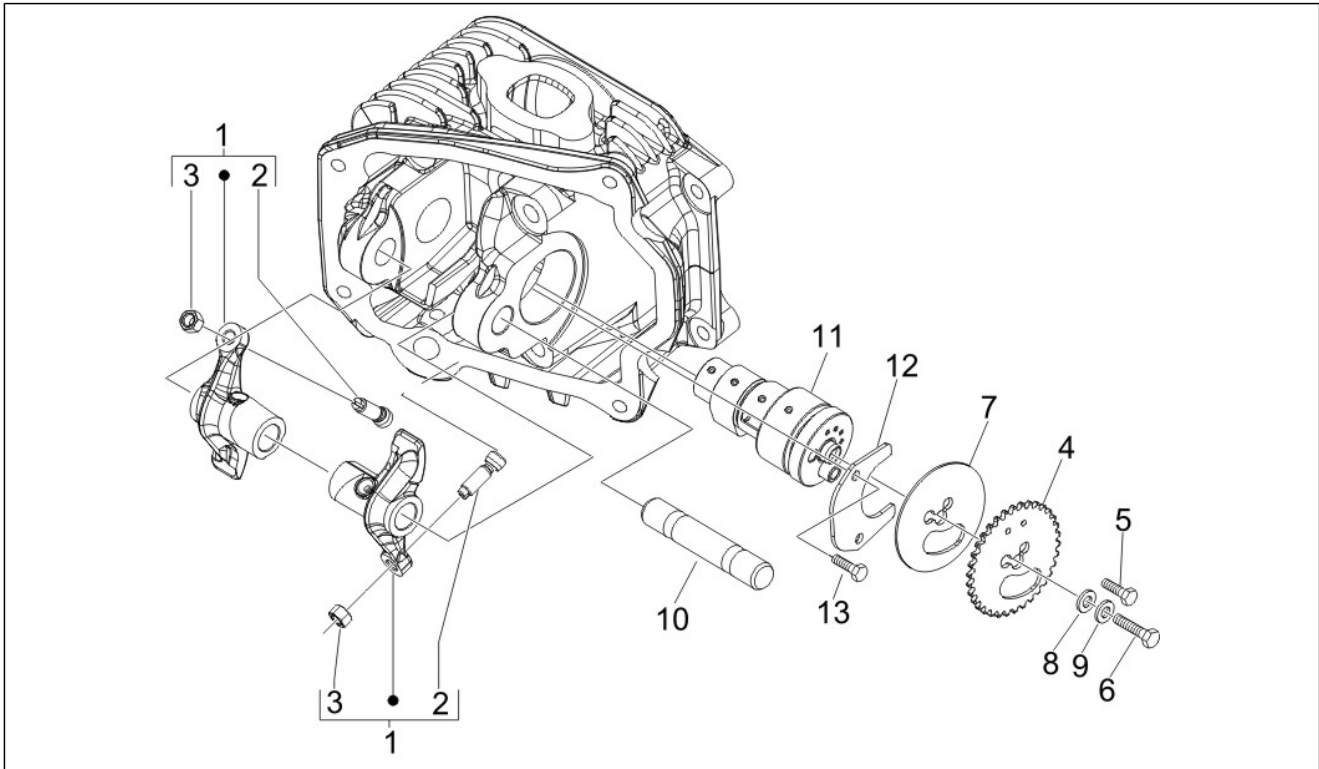

Gruppo	Motore
Codice	01.11
Descrizione	Gruppo supporto bilancieri
Revisione	1

Pos.	Codice	Descrizione	Q.ta	Varianti
1	830453	Bilanciere completo	2	
2	82817R	Vite registro	1	
3	484819	Dado	1	
4	486336	Corona distribuzione	1	
4	877771	Corona distribuzione	1	
5	018639	Vite TE M6x20	1	
6	486972	Vite TCEI M5x25	1	
7	487832	Rondella speciale	1	
8	830446	Rosetta piana	1	
9	830447	Rosetta piana	1	
10	486339	Asse bilancieri	1	
11	878137	Asse a camme con P.I.	1	
12	833308	Lamierino albero a camme	1	
13	484123	Vite TE flangiata	2