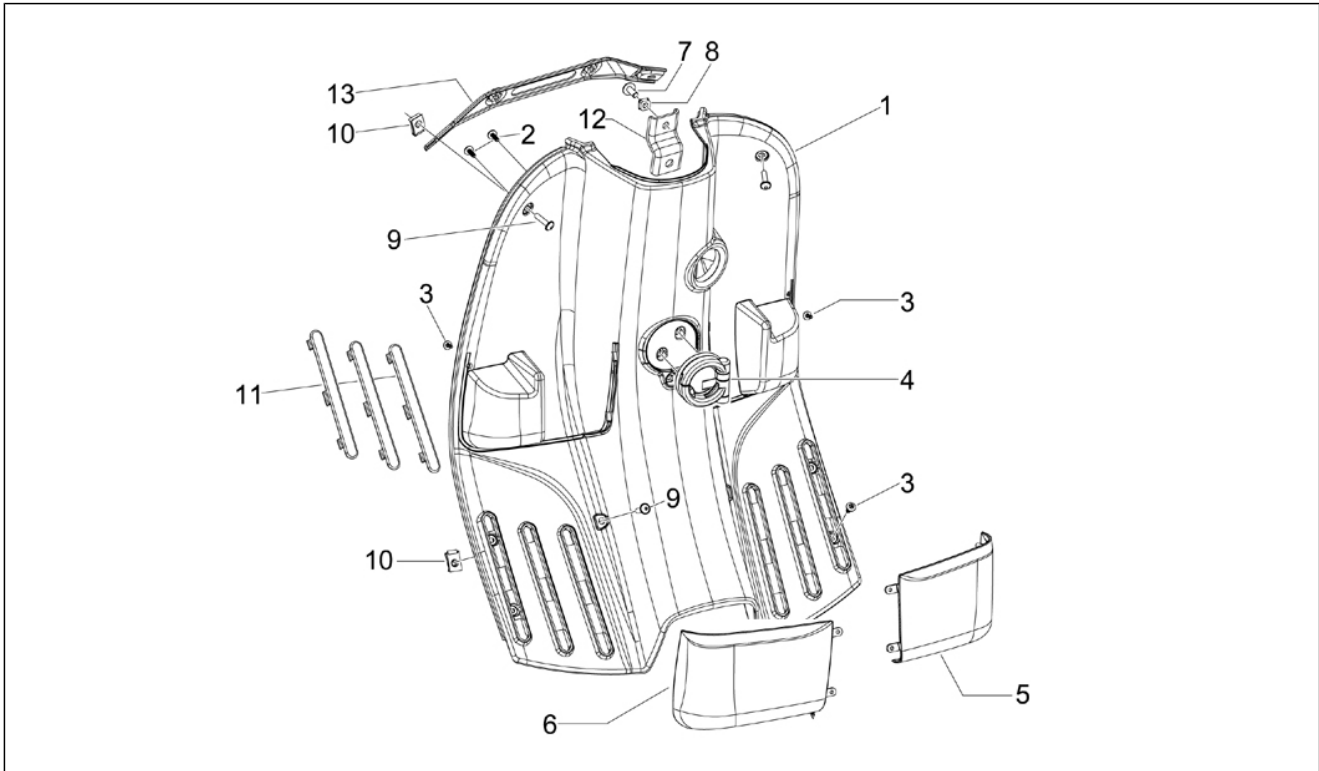

Gruppo	Telaio - Plastiche - Carrozzerie
Codice	02.30
Descrizione	Bauletto anteriore - Controscudo
Revisione	1

Pos.	Codice	Descrizione	Q.ta	Varianti
1	654256	Controscudo	1	
1	6542560090	Controscudo	1	Colore veicolo:Nero lucido[94]
1	65425600AH	Controscudo	1	Colore veicolo:Bianco - Azzurro[544 - 231/A]
1	65425600AI	Controscudo	1	Colore veicolo:Arancio Mizar[938/A]
1	65425600BR	Controscudo	1	Colore veicolo:Bianco[544]
1	65425600DI	Controscudo	1	Colore veicolo:Azzurro mediterraneo[244/A]
1	65425600EZ	Controscudo	1	
1	65425600R7	Controscudo	1	Colore veicolo:Rosso Dragon[894] Colore veicolo:Bianco - Rosso[544 - 894] Colore veicolo:Rosso Dragon[894] Colore veicolo:Bianco - Rosso[544 - 894] Colore veicolo:Rosso Dragon[894] Colore veicolo:Bianco - Rosso[544 - 894]
1	65425600R7	Controscudo	1	Colore veicolo:Bianco - Rosso[544 - 894]
2	259349	Vite TCCIC M4,2x13	2	
2	576017	Portello	1	
3	297498	Vite autofilettante M3,5x13	8	
4	575819	Gancio portaborse	1	
5	654295	Portaoggetti DX	1	
5	6542950090	Portaoggetti DX	1	Colore veicolo:Nero lucido[94]
5	65429500AH	Portaoggetti DX	1	Colore veicolo:Bianco - Azzurro[544 - 231/A]
5	65429500AI	Portaoggetti DX	1	Colore veicolo:Arancio Mizar[938/A]
5	65429500BR	Portaoggetti DX	1	Colore veicolo:Bianco[544]
5	65429500DI	Portaoggetti DX	1	Colore veicolo:Azzurro mediterraneo[244/A]
5	65429500EZ	Portaoggetti DX	1	
5	65429500R7	Portaoggetti DX	1	Colore veicolo:Rosso Dragon[894] Colore veicolo:Bianco - Rosso[544 - 894] Colore veicolo:Rosso Dragon[894] Colore veicolo:Bianco - Rosso[544 - 894] Colore veicolo:Rosso Dragon[894] Colore veicolo:Bianco - Rosso[544 - 894]