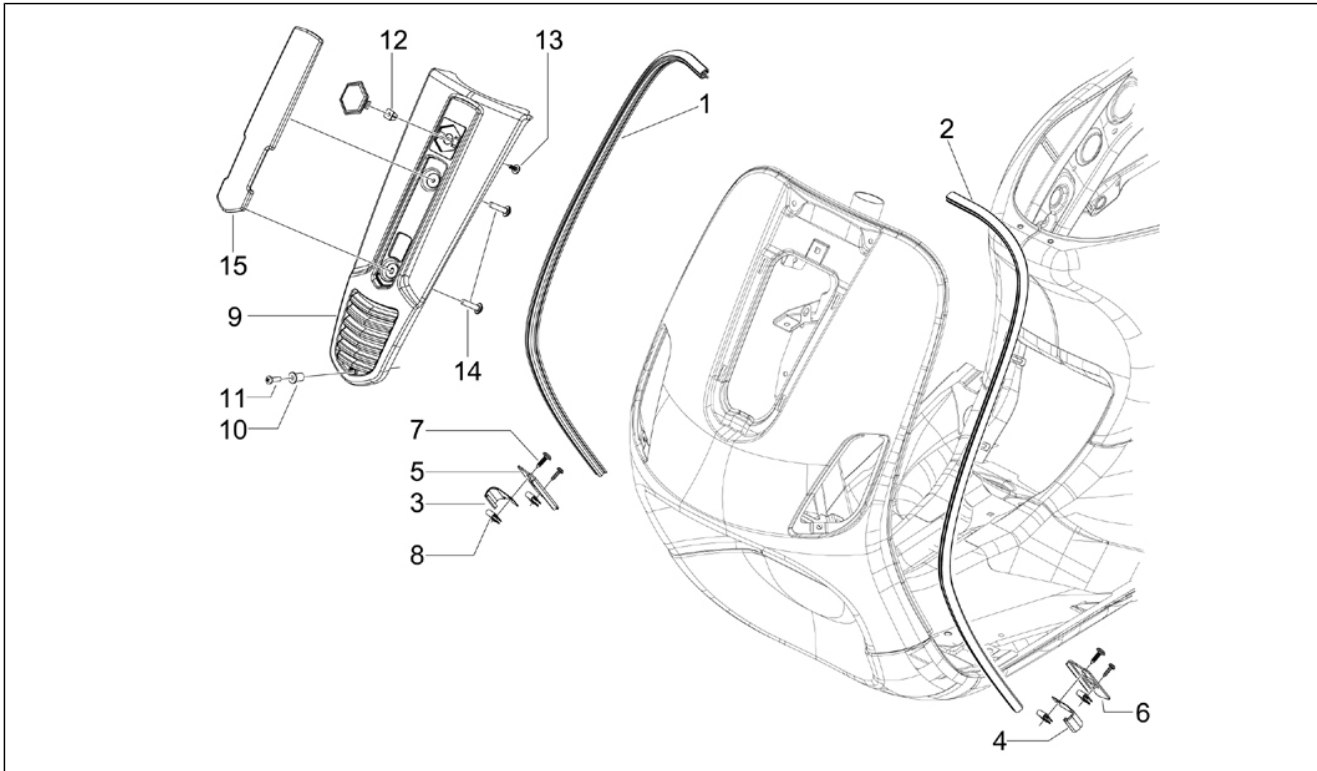

Gruppo	Telaio - Plastiche - Carrozzerie
Codice	02.26
Descrizione	Scudo anteriore
Revisione	1

Pos.	Codice	Descrizione	Q.ta	Varianti
1	622188	Bordo scudo DX	1	
2	622187	Bordo scudo SX	1	
3	299965	Coprigiunto	1	
4	299964	Coprigiunto	1	
5	654913	Staffa inferiore Dx fix controscudo	1	
6	654899	Staffa inferiore Sx fix controscudo	1	
7	268596	Vite autofilettante D4x13	2	
8	CM017403	Piastrina elastica	2	
9	654883	Copristerzo	1	
9	6548830090	Copristerzo	1	Colore veicolo:Nero lucido[94]
9	65488300BR	Copristerzo	1	Colore veicolo:Bianco - Azzurro[544 - 231/A] Colore veicolo:Bianco[544] Colore veicolo:Bianco - Rosso[544 - 894]
9	65488300EZ	Copristerzo	1	
9	65488350DI	Copristerzo	1	Colore veicolo:Azzurro mediterraneo[244/A]
9	65488350R7	Copristerzo	1	Colore veicolo:Rosso Dragon[894]
10	AP8144564	Gommino con inserto M4	1	
11	018544	Vite	1	
12	157716	Tassello ad espansione	1	
13	267958	Vite autofilettante L=20 mm	1	
14	297498	Vite autofilettante M3,5x13	2	
15	654272	Modanatura anteriore	1