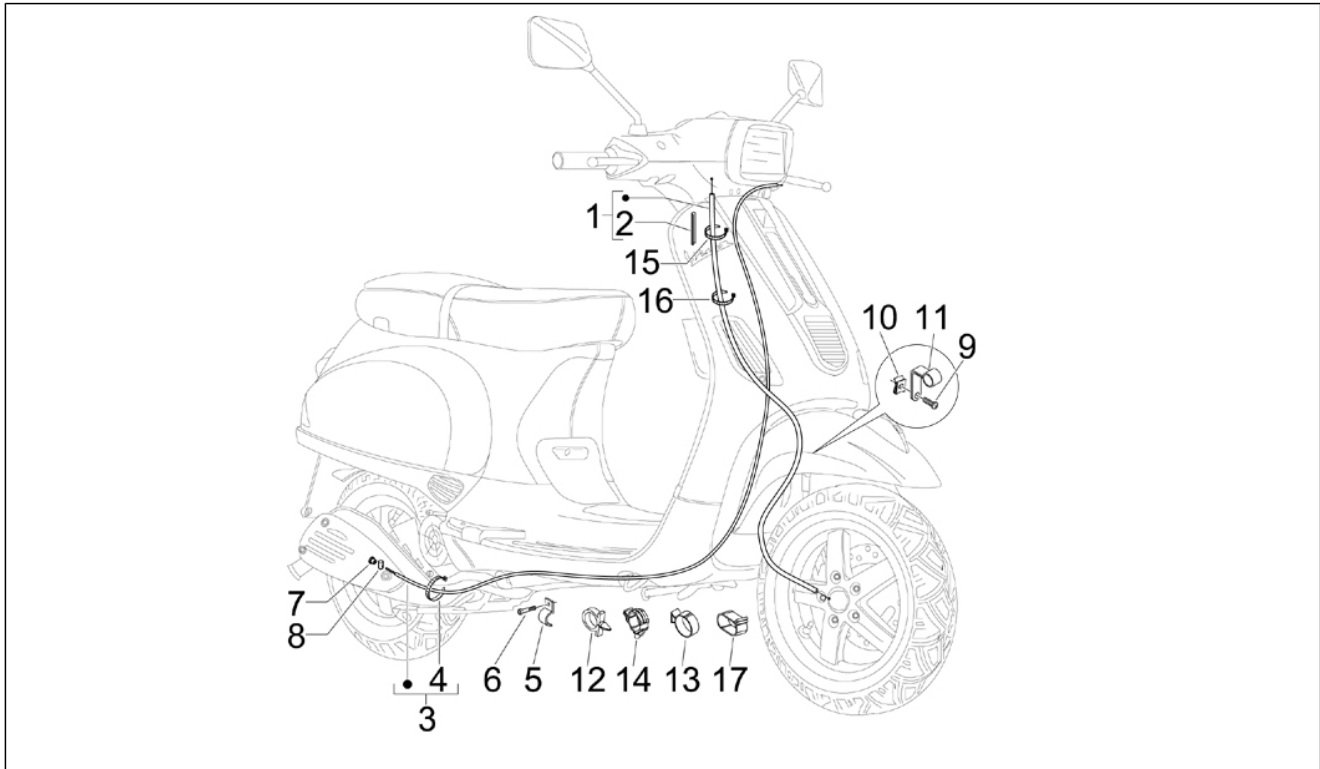

Gruppo	Impianto frenante - Trasmissioni
Codice	05.03
Descrizione	Trasmissioni
Revisione	1

Pos.	Codice	Descrizione	Q.ta	Varianti
1	650836	Trasmissione conta Km completo	1	
3	564217	Trasmissione completa comando freno posteriore	1	
4	145298	Fascetta a strappo L=180mm	1	
5	564645	Piastrina	1	
6	289731	Vite flangiata M6x30	1	
6	709674	Vite TCEI M6x20	1	
7	270310	Registro freno posteriore	1	
8	179640	Perno	1	
9	015911	Vite autofilettante 4,2x16	1	
10	CM017408	Piastrina	1	
11	646535	Fascetta	1	
12	CM006904	Molletta ritegno tubi l=27	1	
13	CM013201	Molletta	1	
14	CM006903	Molletta ritegno tubi/cavi	1	
15	145298	Fascetta a strappo L=180mm	1	
16	145298	Fascetta a strappo L=180mm	0	
17	257134	Fascetta a strappo L=277	1