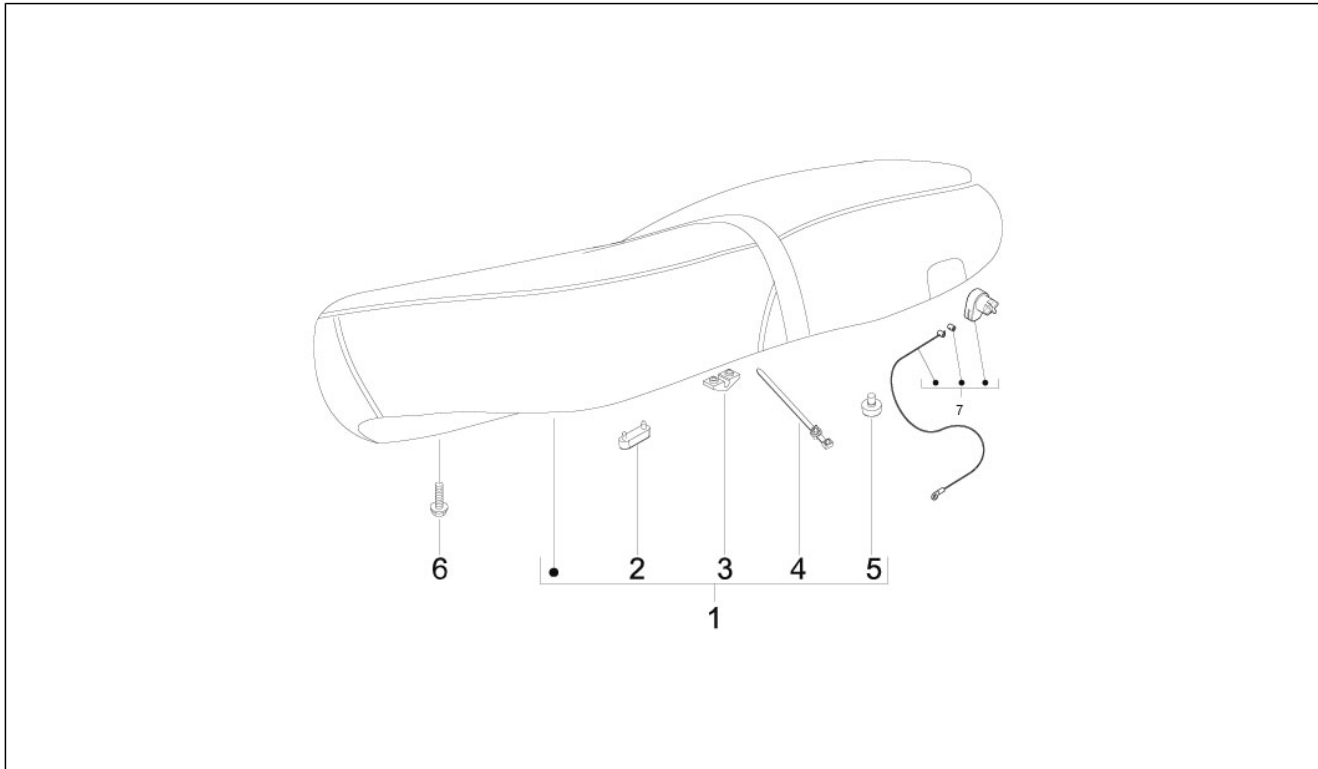

Gruppo	Telaio - Plastiche - Carrozzerie
Codice	02.39
Descrizione	Sella/sedili - Borsa attrezzi
Revisione	1

Pos.	Codice	Descrizione	Q.ta	Varianti
1	65428500AI	Sella completa	1	Colore veicolo:Arancio Mizar[938/A]
1	65428500AN	Sella completa	1	Colore veicolo:Nero lucido[94] Colore veicolo:Rosso Dragon[894] Colore veicolo:Bianco[544] Colore veicolo:Azzurro mediterraneo[244/A]
1	65428500C1	Sella completa	1	Colore veicolo:Bianco - Rosso[544 - 894]
1	65428500C2	Sella completa	1	Colore veicolo:Bianco - Azzurro[544 - 231/A]
1	67329500C1	Sella completa	1	
2	296456	Tampone	2	
3	296743	Ponticello	2	
4	298729	Fascetta	1	
5	577492	Tampone	2	
6	436788	Vite TE flangiata	2	
7	653994	Kit trasmissione apertura sella	1