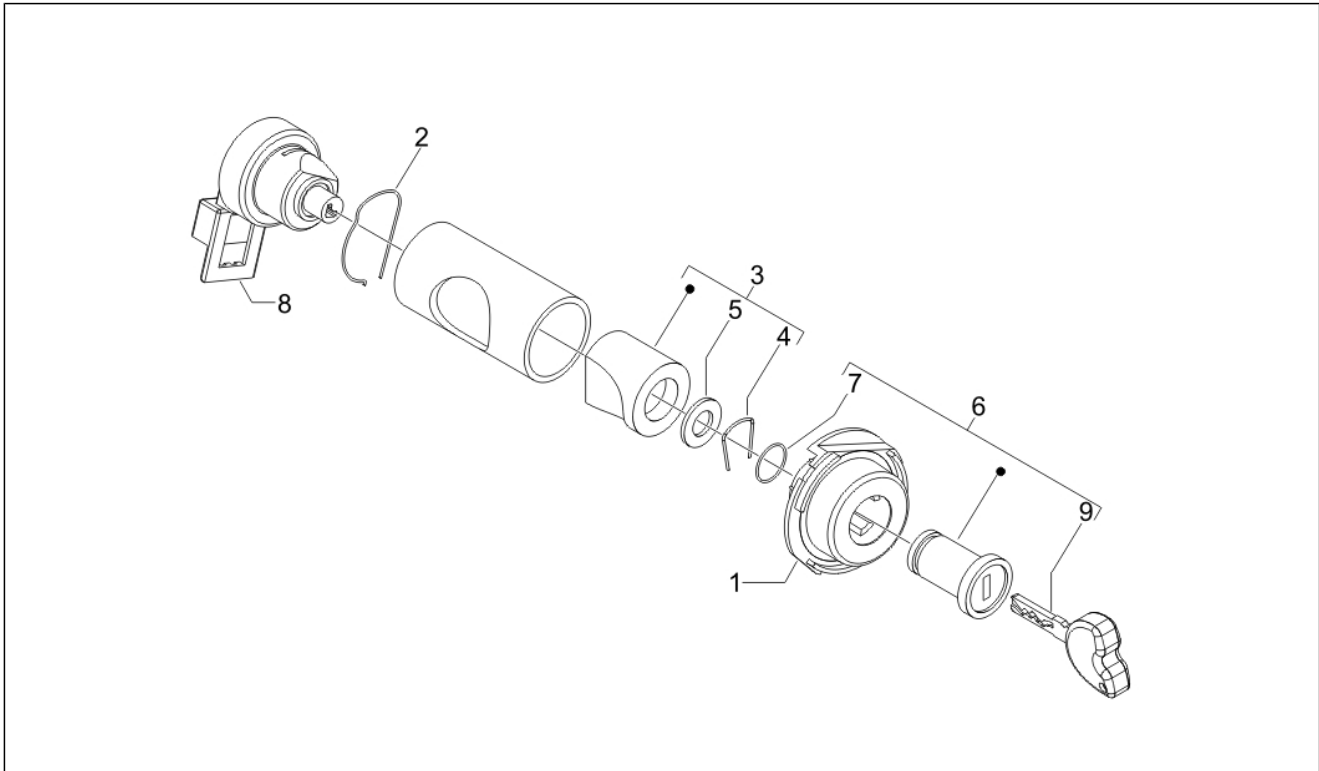

<b>Gruppo</b>	Telaio - Plastiche - Carrozzerie
<b>Codice</b>	02.46
<b>Descrizione</b>	Serrature
<b>Revisione</b>	1

Pos.	Codice	Descrizione	Q.ta	Varianti
1	298592	Blocchetto	1	
2	253937	Molletta	1	
3	298903	Blocchetto serratura	1	
4	298838	Molla ritegno cilindretto	1	
5	298594	Rondella piana	1	
6	573905	Gruppo cilindretti	1	
7	298731	Anello di tenuta	1	
8	580621	Commutatore a chiave	1	
9	573960	Sbozzato	2	