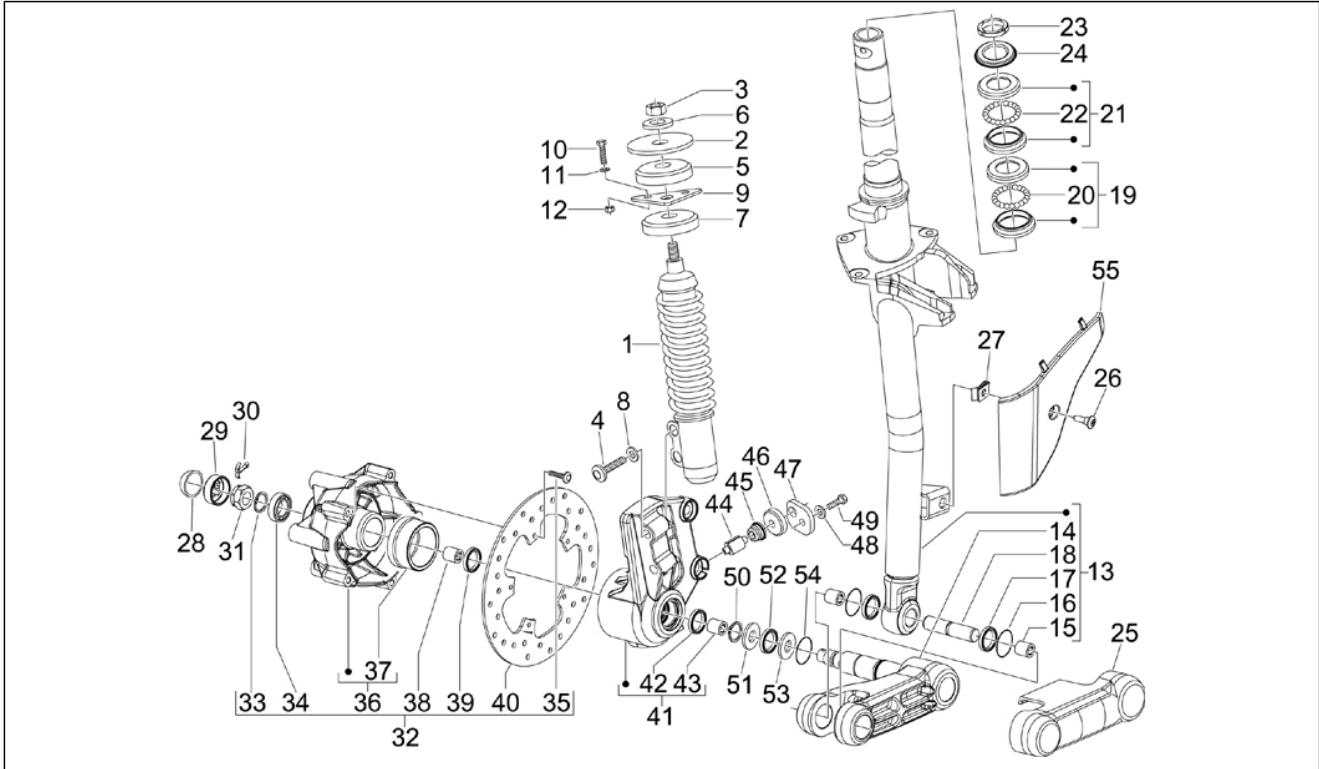

Gruppo	Sospensioni - Ruote
Codice	04.02
Descrizione	Forcella/tubo sterzo - Gruppo ralle
Revisione	1

Pos.	Codice	Descrizione	Q.ta	Varianti
26	CM179201	Vite metrica M6x22	3	
27	254485	Piastrina elastica M6	1	
28	092517	Tappo	1	
29	177609	Cappello	1	
30	021114	Dado	1	
31	021114	Dado	1	
32	560284	Mozzo ruota anteriore	1	
33	006635	Anello elastico	1	
34	177610	Cuscinetto	1	
35	271147	Vite TBEI M6x20	5	
36	560284	Mozzo ruota anteriore	1	
37	267818	Corona dentata presa conta Km	1	
38	177442	Astuccio a rullini	1	
39	177443	Anello di tenuta	1	
40	56395R	Disco freno	1	
41	560286	Staffa attacco	1	
42	177494	Anello	1	
43	177436	Astuccio	2	
44	267819	Rocchetto	1	
45	564053	Supporto	1	
46	266841	Tampone	1	
47	269118	Piastrina	1	
48	006975	Rosetta $\varnothing 5,3 \times \varnothing 10 \times 0,5$	1	
49	031058	Vite M5x16	1	
50	006422	Anello	1	
51	177414	Rondella	1	
52	177521	Anello	1	
53	177445	Rondella	1