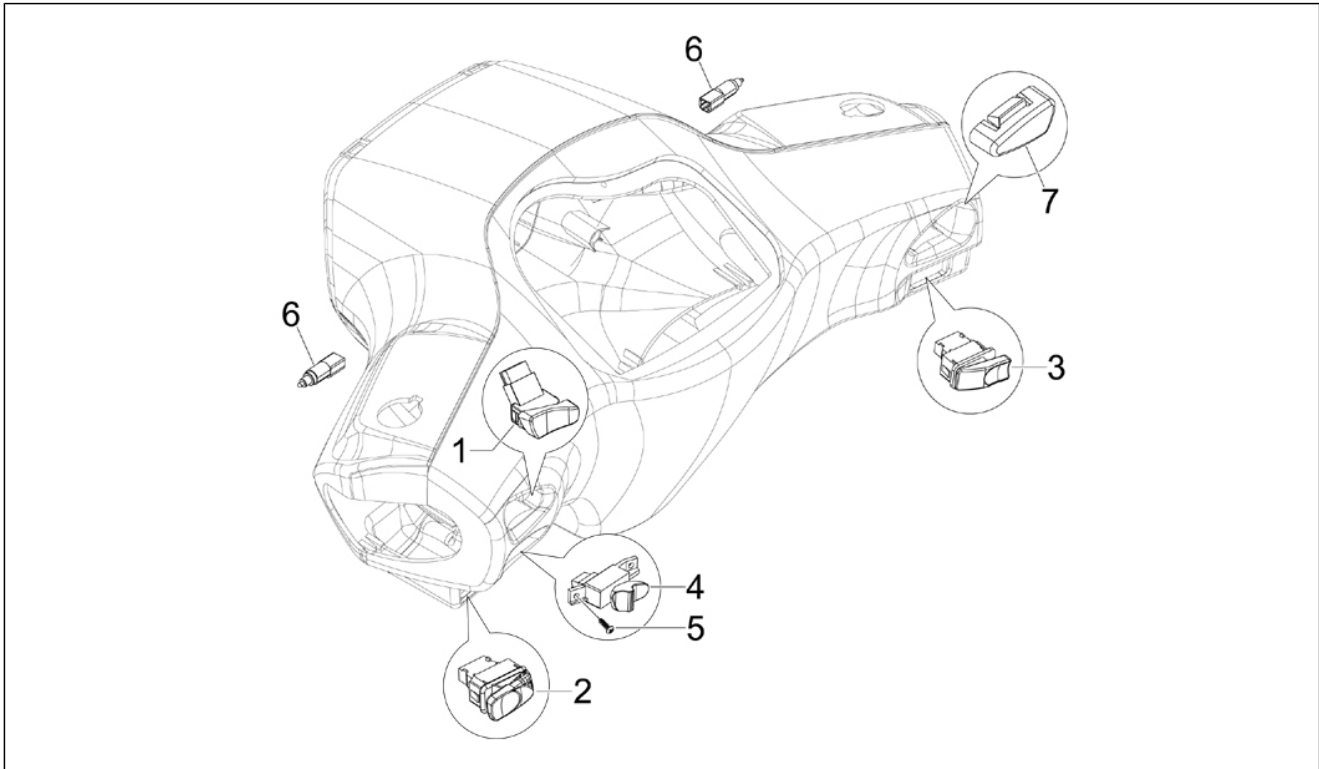

Gruppo	Impianto elettrico
Codice	06.01
Descrizione	Deviatori - Commutatori - Pulsanti - Interruttori
Revisione	1

Pos.	Codice	Descrizione	Q.ta	Varianti
1	294877	Deviatore luci	1	
2	294723	Commutatore	1	
3	638975	Pulsante avviamento	1	
3	641359	Pulsante avviamento	1	
4	638976	Pulsante claxon	1	
5	270793	Vite TBCIC 3,8x16	2	
6	583575	Pulsante stop	2	
6	642032	Pulsante stop	2	
7	623512	Tappo	1