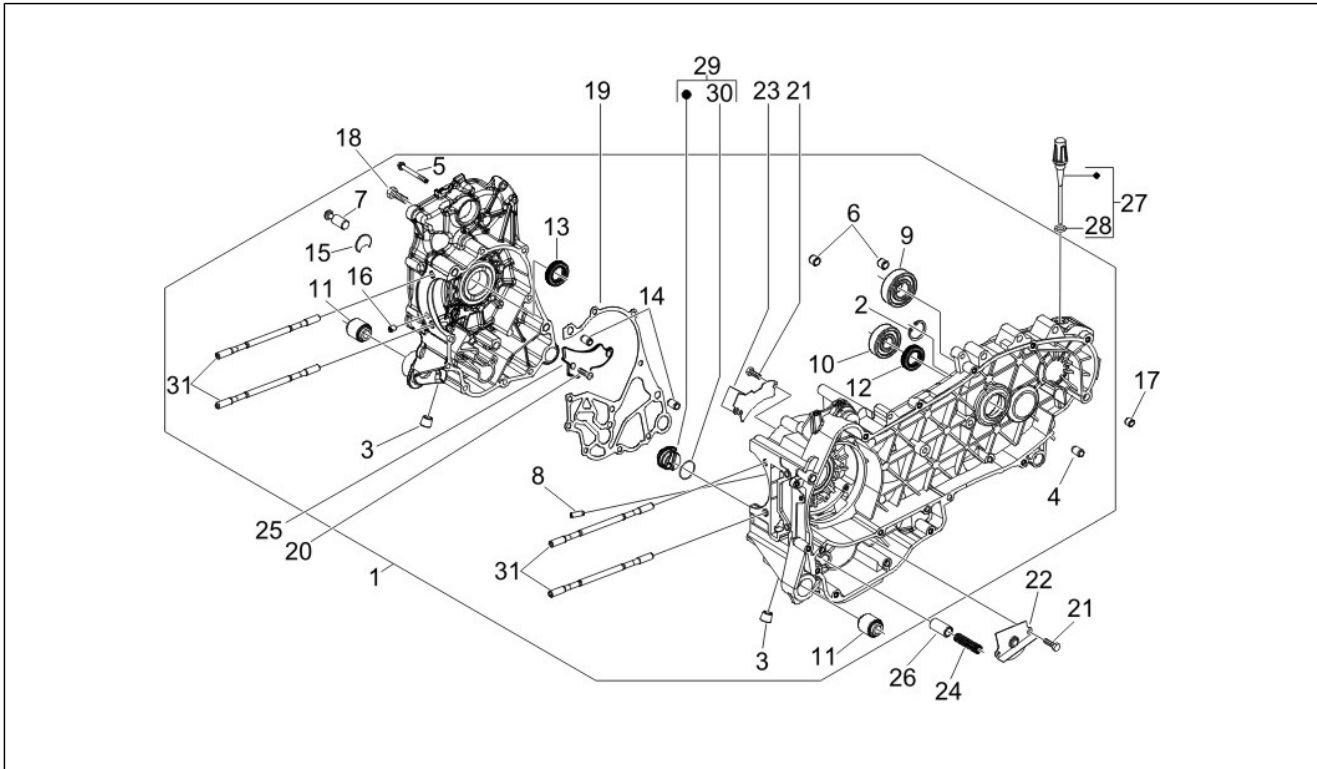

<b>Gruppo</b>	Motore
<b>Codice</b>	01.05
<b>Descrizione</b>	Carter
<b>Revisione</b>	1

Pos.	Codice	Descrizione	Q.ta	Varianti
1	CM1280085001	Carter motore cpl. Cat.1	1	
1	CM1280085002	Carter motore cpl. Cat.2	1	
2	000674	Anello Seeger 25x26.9x1.2	1	
3	411311	Tappo filettato	2	
4	431860	Bussola $\varnothing 8 \times \varnothing 12 \times 8$	1	
5	432142	Vite M6x60	11	
6	478115	Grano di riferimento $\varnothing 11 \times \varnothing 8,1 \times 10$	2	
7	483785	Perno aggancio molle	1	
8	484034	Ugello	1	
9	485912	Cuscinetto radiale a sfere 15x42x13	2	
10	485913	Cuscinetto radiale 20x47x14	1	
11	486081	Silent block	2	
12	82878R	Anello di tenuta 20-32-7	1	
13	82898R	Anello di tenuta	1	
14	239388	Spina riferimento 6,5x9,5x15	2	
15	840489	Scodellino	1	
16	844582	Ugello D 1.1	1	
17	239388	Spina riferimento 6,5x9,5x15	2	
18	432142	Vite M6x60	11	
19	845212	Guarnizione semicarter	1	
20	018575	Vite TCCIC M5x10	1	
21	830061	Vite TE flangiata M5x16	4	
22	483767	Paratia olio inferiore	1	
23	485047	Paratia olio superiore	1	
24	485655	Molla	1	
25	876657	Piastrina	1	
26	829661	Valvola pressione olio	1	
27	832130	Astina livello olio completa	1	