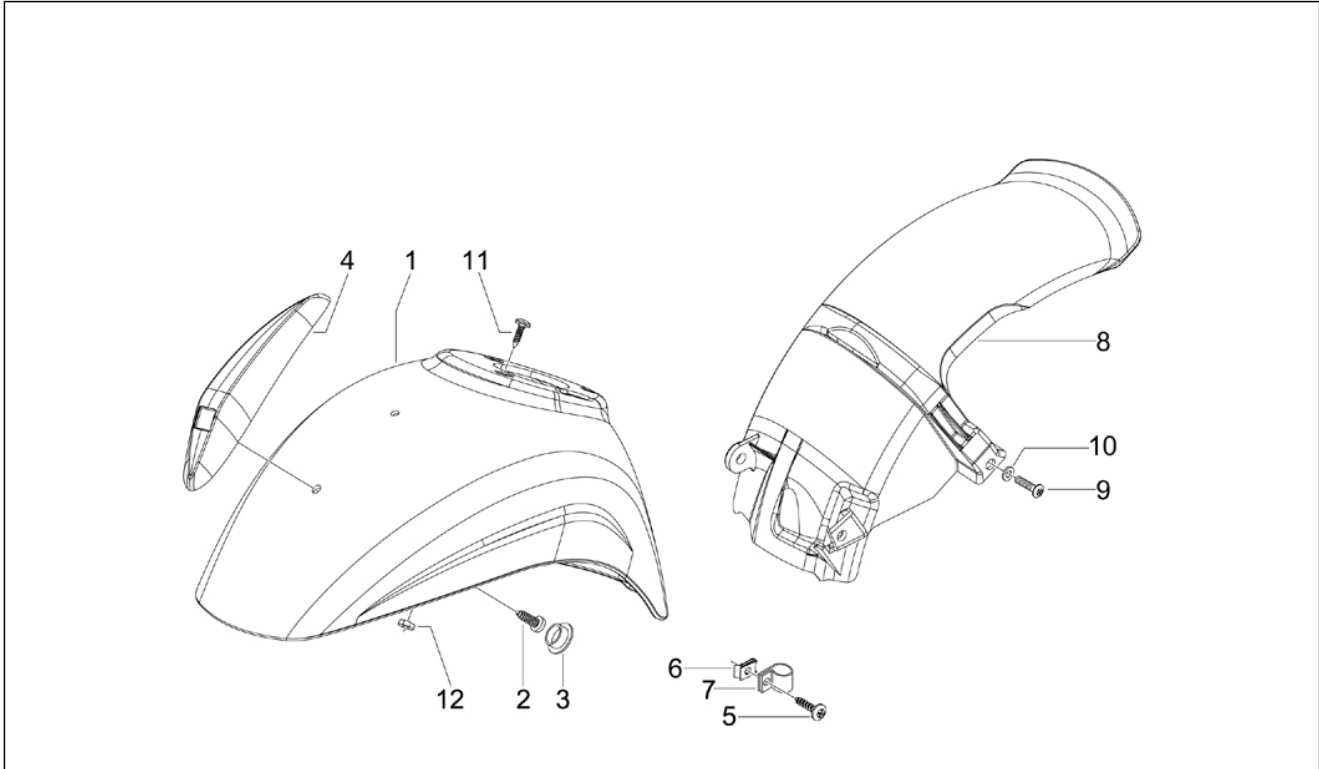

Gruppo	Telaio - Plastiche - Carrozzerie
Codice	02.33
Descrizione	Vano ruota - Parafango
Revisione	1

Pos.	Codice	Descrizione	Q.ta	Varianti
1	650727	Parafango anteriore	1	
1	6507270090	Parafango anteriore	1	Colore veicolo:Nero lucido[94]
1	65072700AI	Parafango anteriore	1	Colore veicolo:Arancio Mizar[938/A]
1	65072700BR	Parafango anteriore	1	Colore veicolo:Bianco - Azzurro[544 - 231/A] Colore veicolo:Bianco[544] Colore veicolo:Bianco - Rosso[544 - 894]
1	65072700R7	Parafango anteriore	1	Colore veicolo:Rosso Dragon[894]
1	6665300090	Parafango anteriore	1	Colore veicolo:Nero lucido[94]
1	66653000BR	Parafango anteriore	1	Colore veicolo:Bianco[544] Colore veicolo:Bianco - Azzurro[544 - 231/A] Colore veicolo:Bianco - Rosso[544 - 894] Colore veicolo:Bianco[544] Colore veicolo:Bianco - Azzurro[544 - 231/A] Colore veicolo:Bianco - Rosso[544 - 894] Colore veicolo:Bianco[544] Colore veicolo:Bianco - Azzurro[544 - 231/A] Colore veicolo:Bianco - Rosso[544 - 894]
1	66653000DI	Parafango anteriore	1	Colore veicolo:Azzurro mediterraneo[244/A]
1	66653000EZ	Parafango anteriore	1	
1	66653000R7	Parafango anteriore	1	Colore veicolo:Rosso Dragon[894]
2	015727	Vite autofilettante 2,9x9,5	2	
3	192598	Capsula	2	
4	599677	Cresta parafango	1	
5	015900	Vite	1	
6	CM017410	Piastrina elastica	1	
7	562919	Fascetta	1	
8	575079	Parafango posteriore	1	
9	575249	Vite con codolo M6	1	
10	709047	Rondella elastica	1	
11	575249	Vite con codolo M6	1	
11	CM179201	Vite metrica M6x22	1