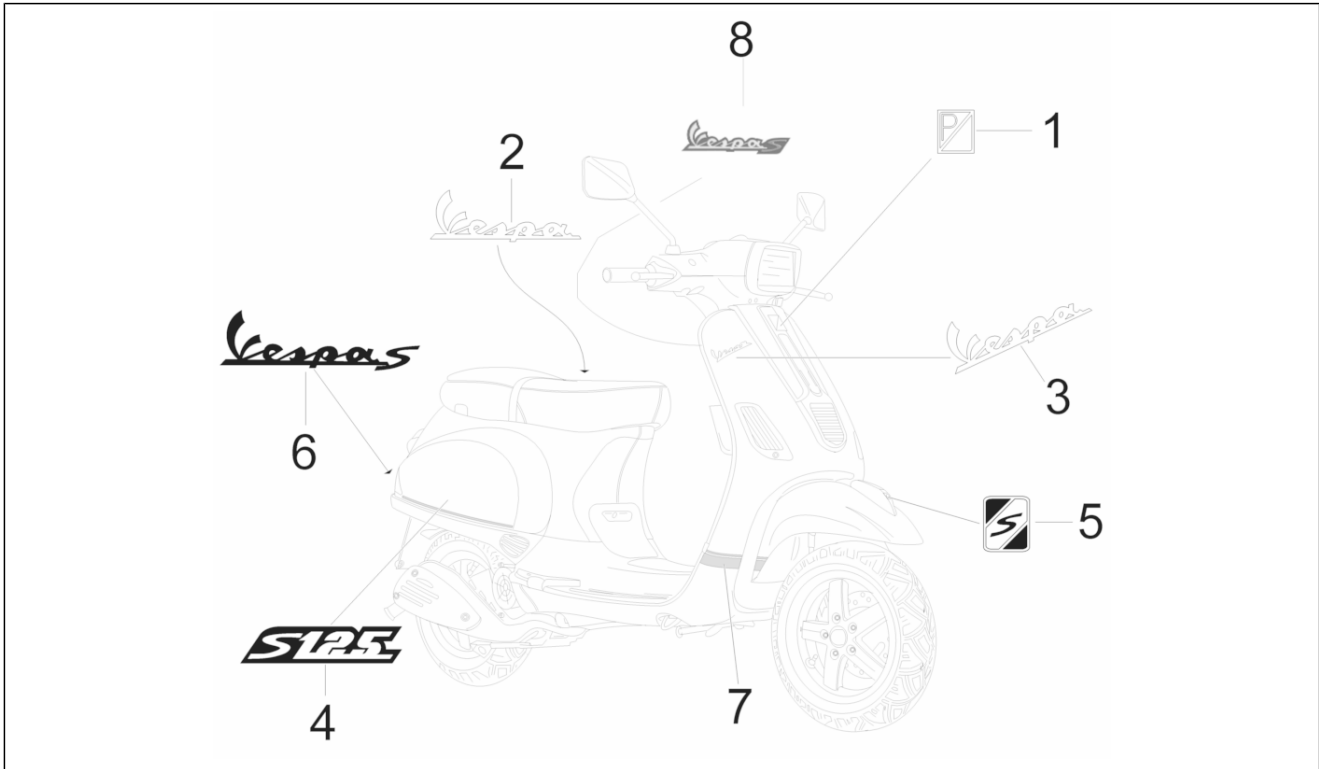

Gruppo	Telaio - Plastiche - Carrozzerie
Codice	02.38
Descrizione	Targhette e fregi
Revisione	1

Pos.	Codice	Descrizione	Q.ta	Varianti
1	576464	Scudetto "Piaggio"	1	
2	656220	Targhetta laterale "Vespa"	1	
3	656219	Targhetta frontale "Vespa"	1	
4	656978	Targhetta "S125ie"	1	
5	654821	Targhetta parafango "S"	1	
6	656228	Targhetta "Vespa S"	1	
7	65759000A1	Kit fasce vespa college	1	Colore veicolo: Bianco - Rosso[544 - 894]
7	65759000A2	Kit fasce vespa college	1	Colore veicolo: Bianco - Azzurro[544 - 231/A]
7	67327700A1	Kit targhette Sport	1	
8	673278	Targhetta "Vespa S"	1