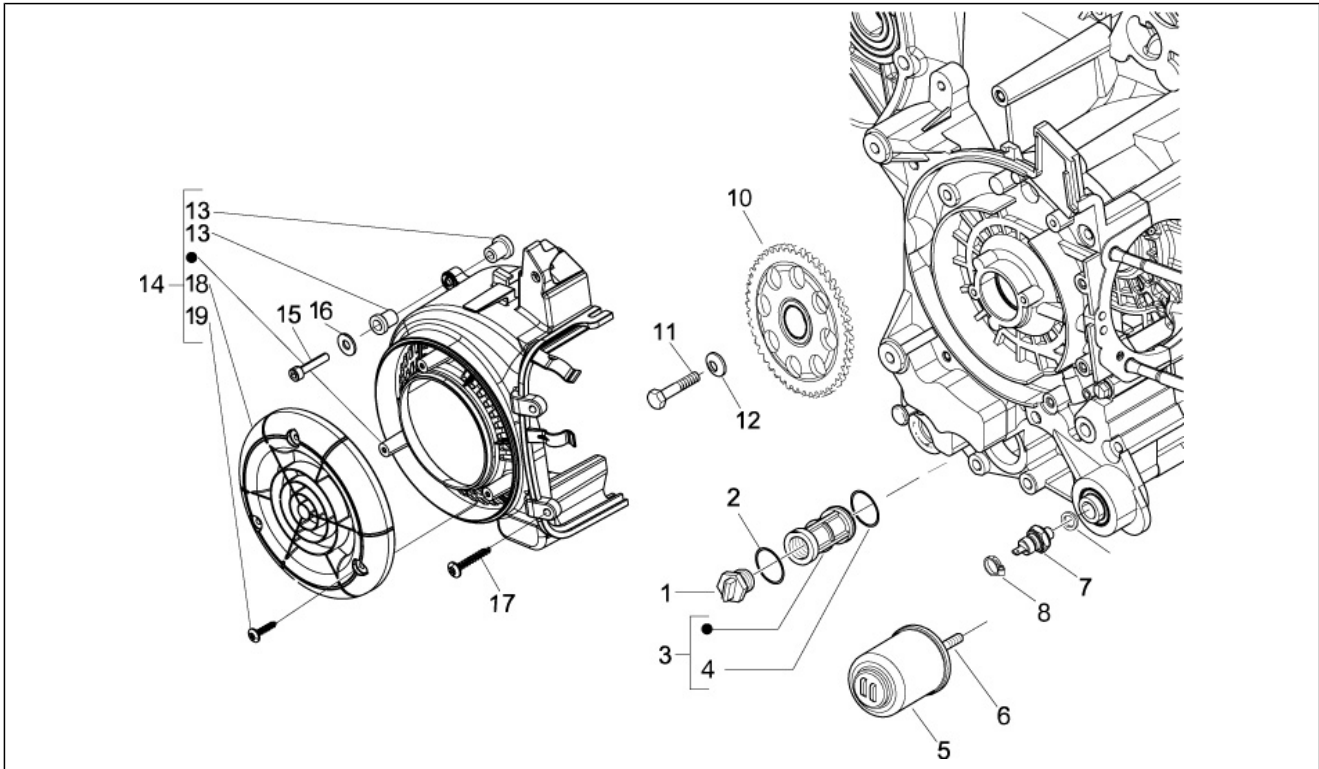

Gruppo	Motore
Codice	01.23
Descrizione	Coperchio volano magnete - Filtro olio
Revisione	1

Pos.	Codice	Descrizione	Q.ta	Varianti
1	826165	Tappo filtro olio	1	
2	285536	Anello OR 31,47x1,78	1	
3	483841	Filtro olio aspirazione	1	
4	288474	Anello OR 20,35x1,78	1	
5	82635R	Filtro olio	1	
6	483776	Vite speciale	1	
7	641541	Sensore pressione olio	1	
8	825481	Fascetta	1	
10	287913	Ingranaggio pompa olio	1	
11	833722	Vite TE flangiata M6x14	1	
12	436695	Molla a tazza Ø6,4xØ20x2	1	
13	876918	Convogliatore	4	
14	876918	Convogliatore	1	
15	486972	Vite TCEI M5x25	1	
16	828583	Rosetta Ø5xØ12x1.1	1	
17	259577	Vite	1	
18	876919	Coperchio convogliatore	1	
19	258146	Vite autof. M3x20	1