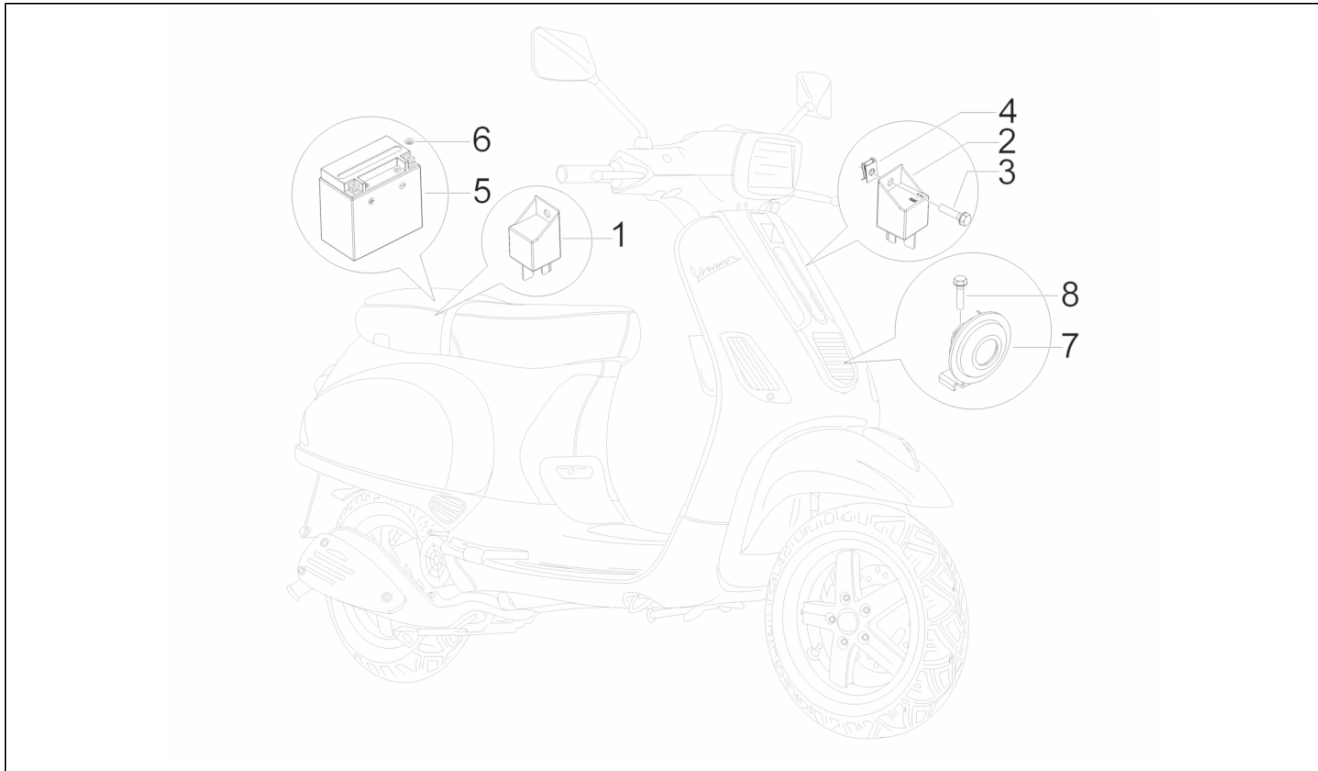

Gruppo	Impianto elettrico
Codice	06.05
Descrizione	Teleruttori - Batteria - Claxon
Revisione	1

Pos.	Codice	Descrizione	Q.ta	Varianti
1	58115R	Teleruttore avviamento 12V-80A	1	
1	584521	Teleruttore 12V-80A	1	
1	847974	Supporto connettore sonda lambda	1	
2	58099R	Teleruttore 12V-30A	2	
3	576189	Vite d4,2x16	1	
4	CM017409	Piastrina elastica	1	
5	583158	Batteria (Yuasa) 12V-10Ah	1	
6	016406	Rondella elastica 6,4x11,8x1	2	
7	58034R	Claxon	1	
8	434541	Vite TE flangiata M6x16	1