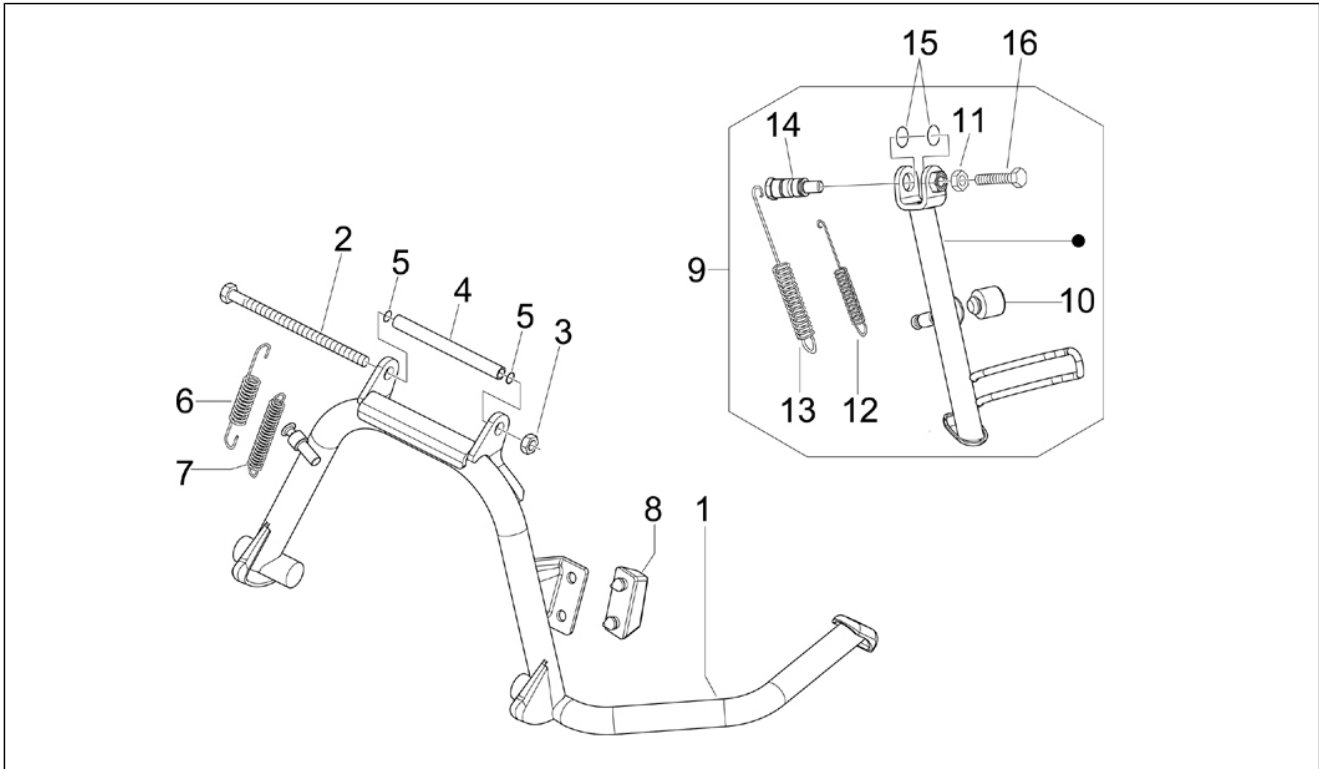

Gruppo	Telaio - Plastiche - Carrozzerie
Codice	02.25
Descrizione	Cavalletto/i
Revisione	1

Pos.	Codice	Descrizione	Q.ta	Varianti
1	56467R	Cavalletto centrale con P.I.	1	
1	647130	Cavalletto centrale con P.I.	1	
2	030115	Vite TE M10x130	1	
3	002440	Dado autofrenante M10	1	
4	582298	Distanziale	1	
5	273754	O-ring	2	
6	581249	Molla esterna	1	
7	581248	Molla interna	1	
8	563984	Tampone	1	
9	56466R	Cavalletto laterale completo	1	
9	601878	Cavalletto laterale completo	1	
10	164245	Tampone di scontro	1	
11	195483	Dado M8	1	
12	296282	Molla interna	1	
13	296283	Molla esterna	1	
14	560619	Perno cavalletto	1	
15	016408	Rosetta elastica 13,75x8,15x4,5	2	
16	295822	Vite TCEI M8x20	2