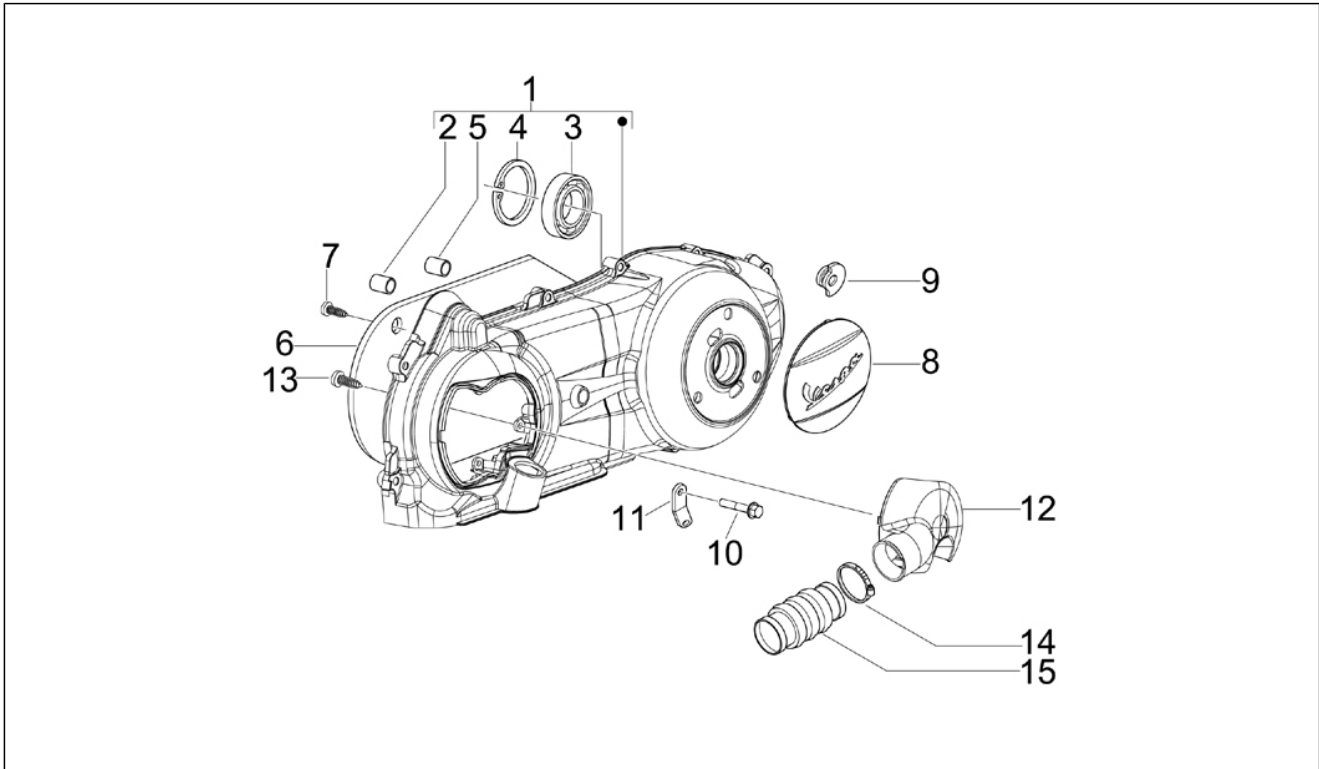

<b>Gruppo</b>	Motore
<b>Codice</b>	01.15
<b>Descrizione</b>	Coperchio carter - Raffreddamento carter
<b>Revisione</b>	1

Pos.	Codice	Descrizione	Q.ta	Varianti
1	8714705	Coperchio trasmissione completo	1	
2	239388	Spina riferimento 6,5x9,5x15	2	
3	478985	Cuscinetto	1	
4	006635	Anello elastico	1	
5	431860	Bussola $\varnothing 8 \times \varnothing 12 \times 8$	1	
6	873682	Deviatore aria	1	
7	82880R	Vite automaschiante	4	
8	CM155106	Coperchietto trasmissione "Vespa"	1	
9	871458	Tampone di montaggio	3	
10	289731	Vite flangiata M6x30	9	
11	844964	Fascetta fissaggio	1	
12	876166	Coperchio raffreddamento	1	
13	270793	Vite TBCIC 3,8x16	3	
14	709519	Fascetta	1	
15	298548	Soffietto	1	