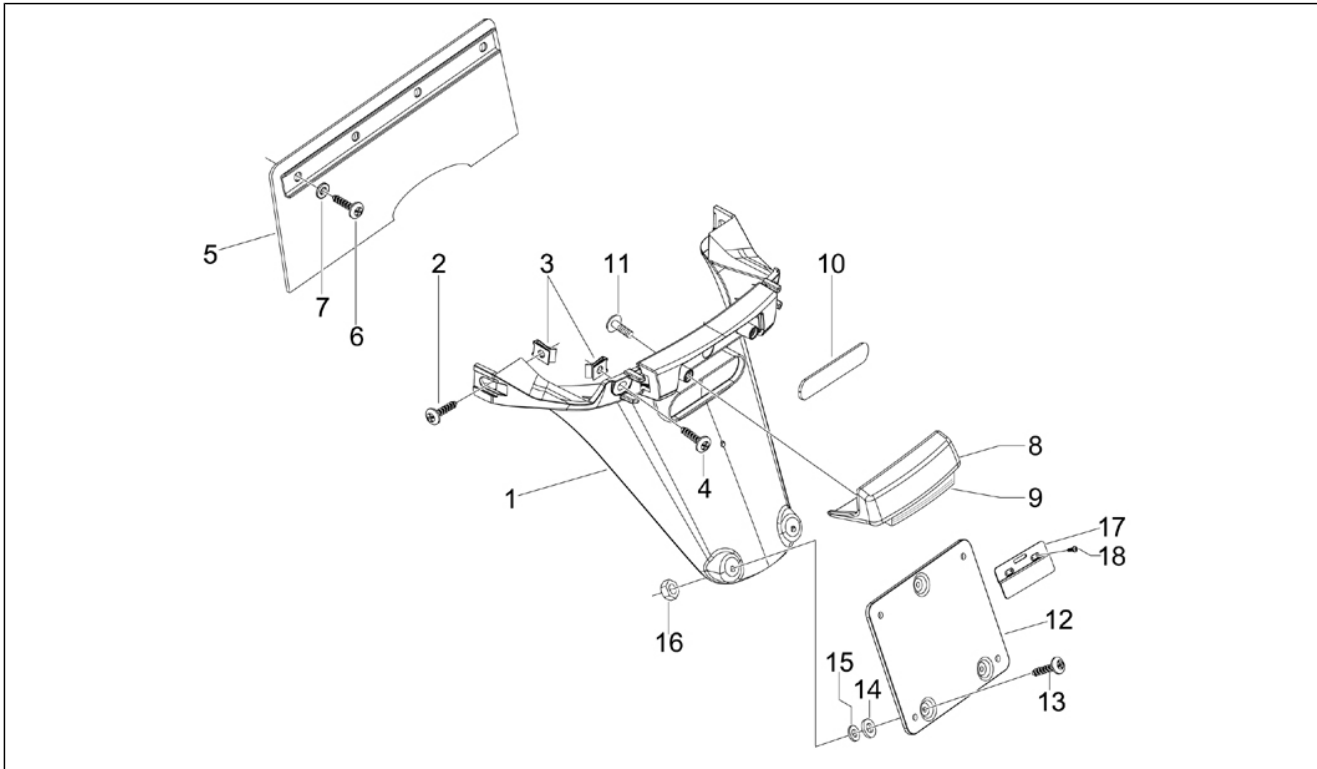

Gruppo	Telaio - Plastiche - Carrozzerie
Codice	02.37
Descrizione	Coperture posteriori - Paraspruzzi
Revisione	1

Pos.	Codice	Descrizione	Q.ta	Varianti
11	008372	Vite d3,5x13	2	
12	584884	Portatarga	1	
13	018591	Vite M4x14	3	
13	271891	Vite m6x30	1	
14	013763	Rondella piana 4,2x12x1	3	
15	016404	Rondella piana 4,2x7,6x0,9	3	
16	020104	Dado M4	3	
17	584877	Prolunga portatarga	2	
18	268596	Vite autofilettante D4x13	4