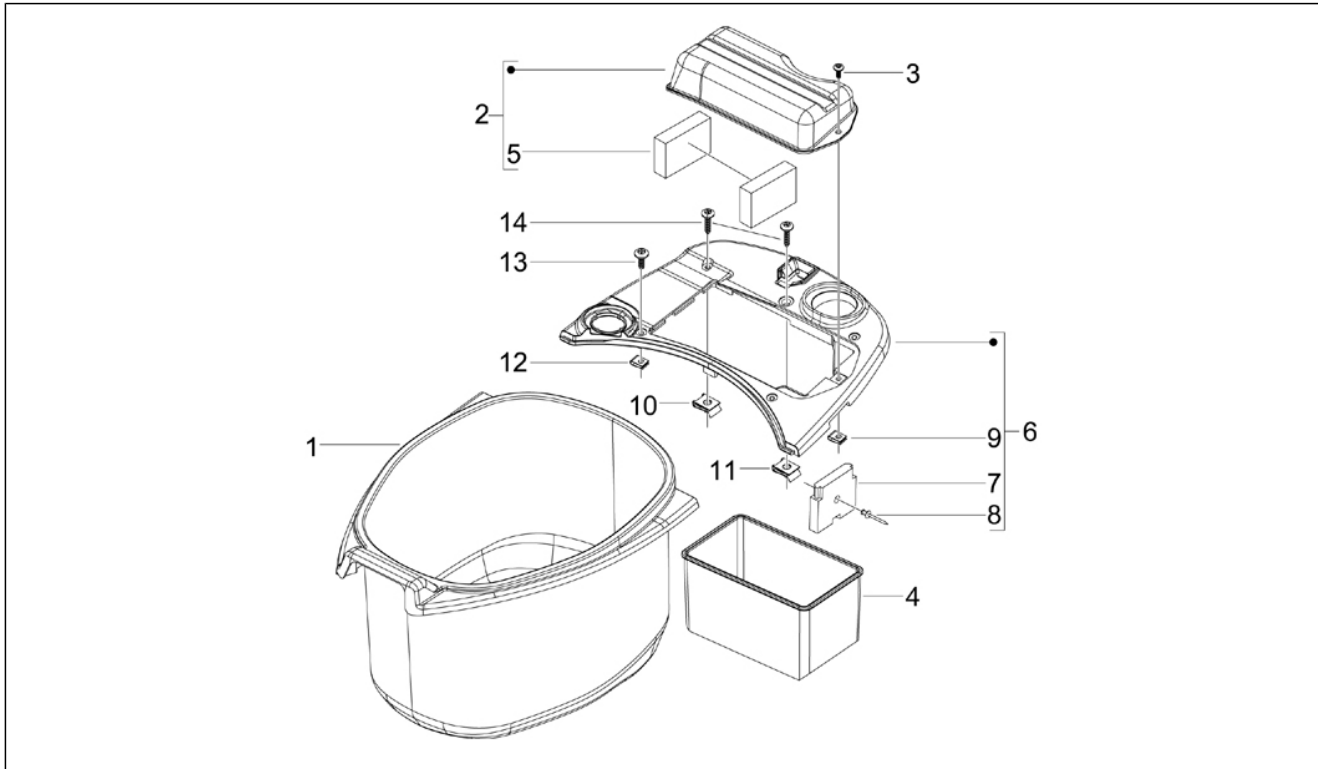

Gruppo	Telaio - Plastiche - Carrozzerie
Codice	02.34
Descrizione	Vano portacasco - Sottosella
Revisione	1

Pos.	Codice	Descrizione	Q.ta	Varianti
1	656246	Portacasco	1	
2	576017	Portello	1	
3	576189	Vite d4,2x16	1	
4	573128	Vaschetta portabatteria	1	
5	575937	Tampone di scontro	2	
6	623020	Copertura	1	
7	290405	Basetta	1	
8	297519	Rivetto	1	
9	CM017410	Piastrina elastica	1	
10	CM017408	Piastrina	2	
11	CM017410	Piastrina elastica	2	
12	CM017410	Piastrina elastica	1	
13	271891	Vite m6x30	1	
14	CM178608	Vite autofilettante D4.2x29	3