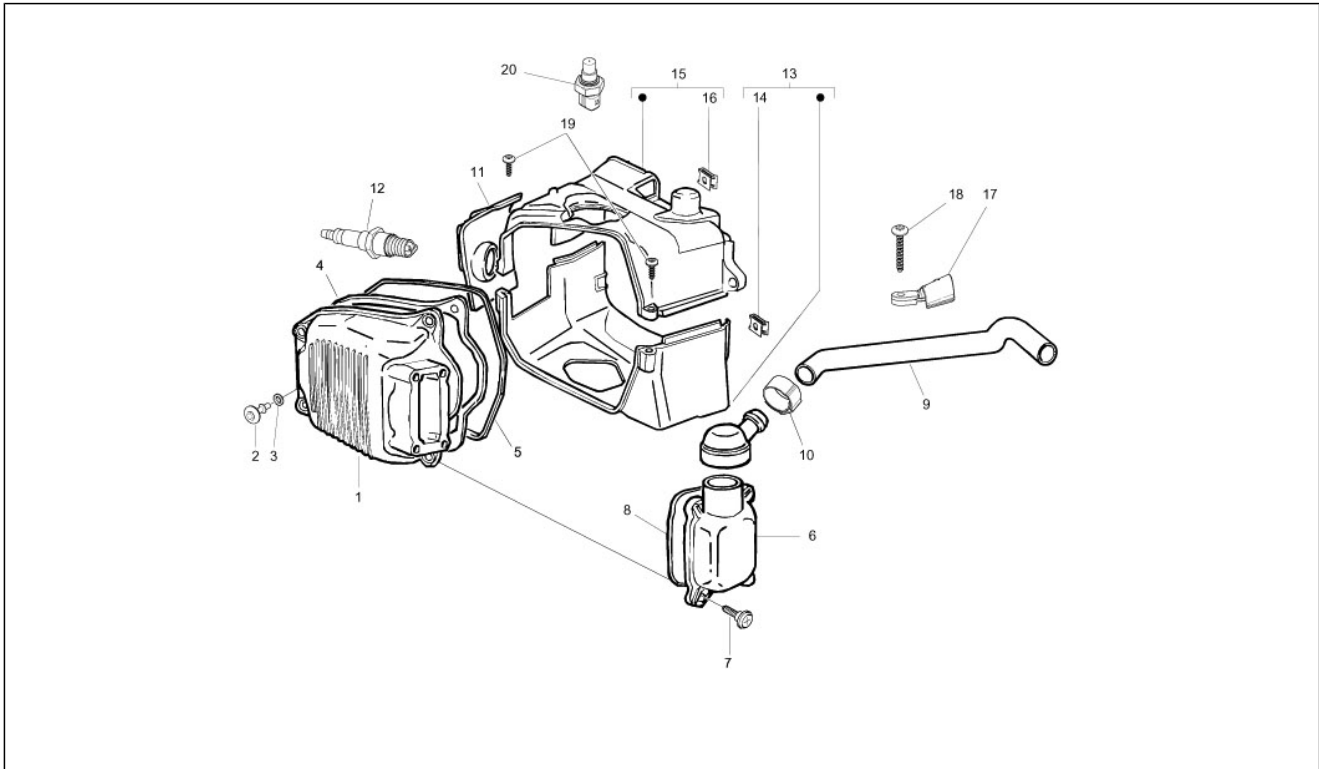

Gruppo	Motore
Codice	01.12
Descrizione	Coperchio testa
Revisione	1

Pos.	Codice	Descrizione	Q.ta	Varianti
1	844349	Coperchio testa	1	
2	031091	Vite TE M6x22	4	
3	825363	Rosetta	1	
4	829817	Guarnizione o-ring	1	
5	825364	Guarnizione testa	1	
6	829008	Coperchio sfiato olio	1	
7	828653	Vite	8	
8	487989	Guarnizione	1	
9	876885	Tubo sfiato olio	1	
10	CM001904	Fascetta stringitubo	1	
11	825368	Coperchio candela	1	
12	638853	Candela accensione (NGK) CR8EB	1	
13	833821	Cuffia lato scarico	1	
13	874778	Cuffia lato aspirazione	1	
14	826275	Piastrina elastica	1	
15	833821	Cuffia lato scarico	1	
15	874778	Cuffia lato aspirazione	1	
16	826275	Piastrina elastica	1	
17	877170	Coperchietto	1	
18	270793	Vite TBCIC 3,8x16	1	
19	259577	Vite	2	
20	875168	Sensore temperatura	1