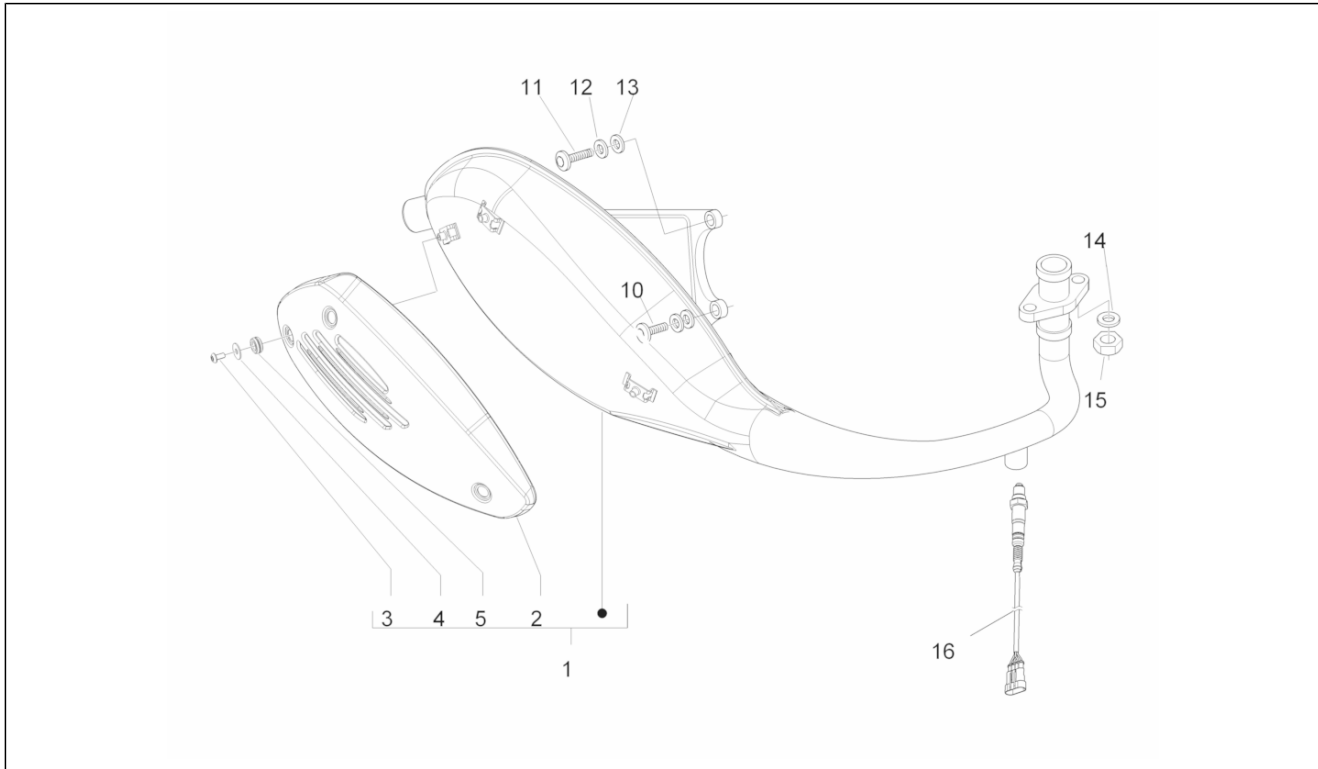

Gruppo	Motore
Codice	01.42
Descrizione	Marmitta
Revisione	1

Pos.	Codice	Descrizione	Q.ta	Varianti
1	8771515	Marmitta completa di protezione	1	
2	845465	Protezione paracalore	1	
3	842908	Vite M5x10	3	
4	841821	Rosetta 6,6x18x1,6	3	
5	841782	Passacavo	3	
10	844483	Vite TCEI M8x50	1	
11	872997	Vite TCEI M8x55	1	
12	709012	Rosetta	2	
13	878735	Rondella piana	2	
14	834187	Rosetta elastica 16x8,2x2,2	2	
15	436947	Dado esagonale	2	
16	584344	Sonda lambda l. 325 mm	1