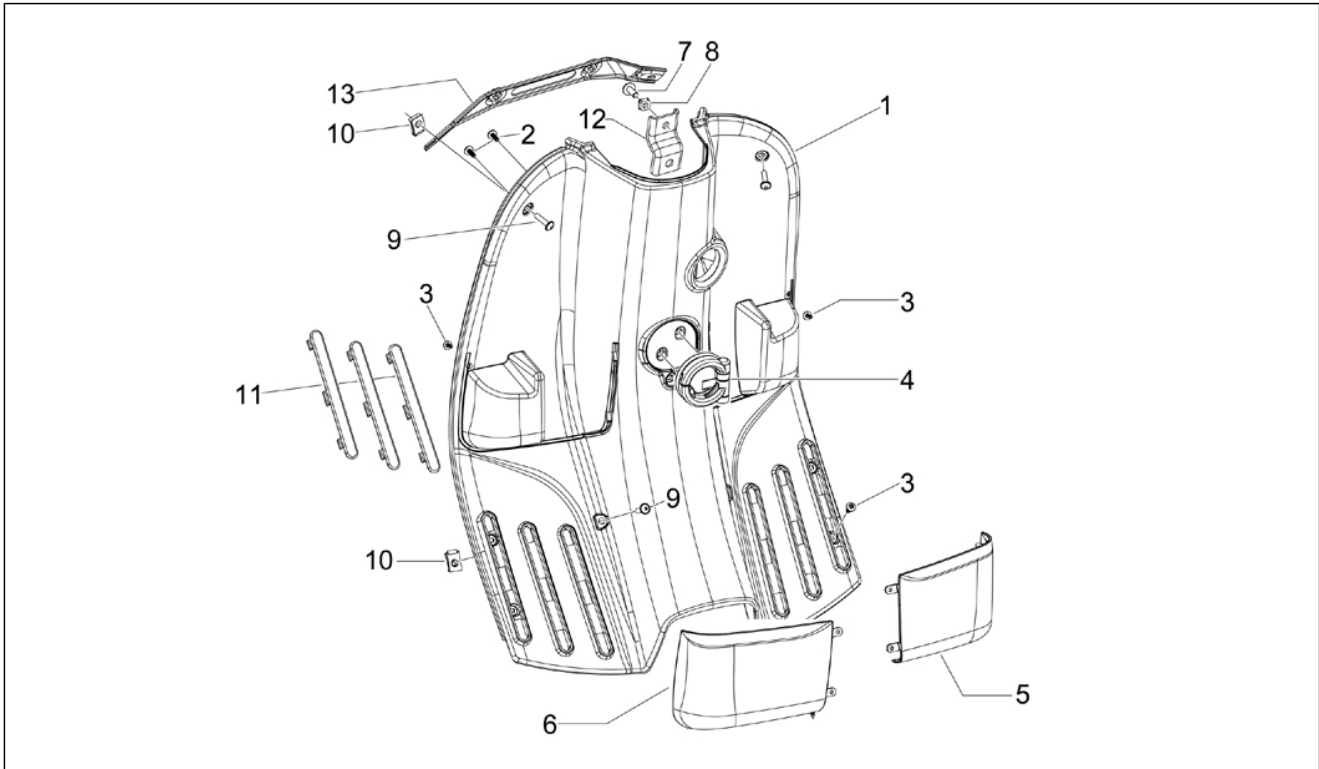

Gruppo	Telaio - Plastiche - Carrozzerie
Codice	02.30
Descrizione	Bauletto anteriore - Controscudo
Revisione	1

Pos.	Codice	Descrizione	Q.ta	Varianti
6	654294	Portaoggetti SX	1	
6	6542940090	Portaoggetti SX	1	Colore veicolo:Nero lucido[94]
6	65429400AH	Portaoggetti SX	1	Colore veicolo:Bianco - Azzurro[544 - 231/A]
6	65429400AI	Portaoggetti SX	1	Colore veicolo:Arancio Mizar[938/A]
6	65429400BR	Portaoggetti SX	1	Colore veicolo:Bianco[544]
6	65429400DI	Portaoggetti SX	1	Colore veicolo:Azzurro mediterraneo[244/A]
6	65429400EZ	Portaoggetti SX	1	
6	65429400R7	Portaoggetti SX	1	Colore veicolo:Rosso Dragon[894] Colore veicolo:Bianco - Rosso[544 - 894] Colore veicolo:Rosso Dragon[894] Colore veicolo:Bianco - Rosso[544 - 894] Colore veicolo:Rosso Dragon[894] Colore veicolo:Bianco - Rosso[544 - 894]
7	576189	Vite d4,2x16	2	
7	CM178601	Vite autofilettante D4.2x16	2	
8	CM017409	Piastrina elastica	2	
9	AP8152338	Vite TBEI flangiata	5	
10	248419	Piastrina elastica m5	5	
11	654297	Striscia	6	
12	654292	Staffa centrale fissaggio controscudo	1	
13	654290	Staffa fissaggio superiore controscudo con P.I.	1