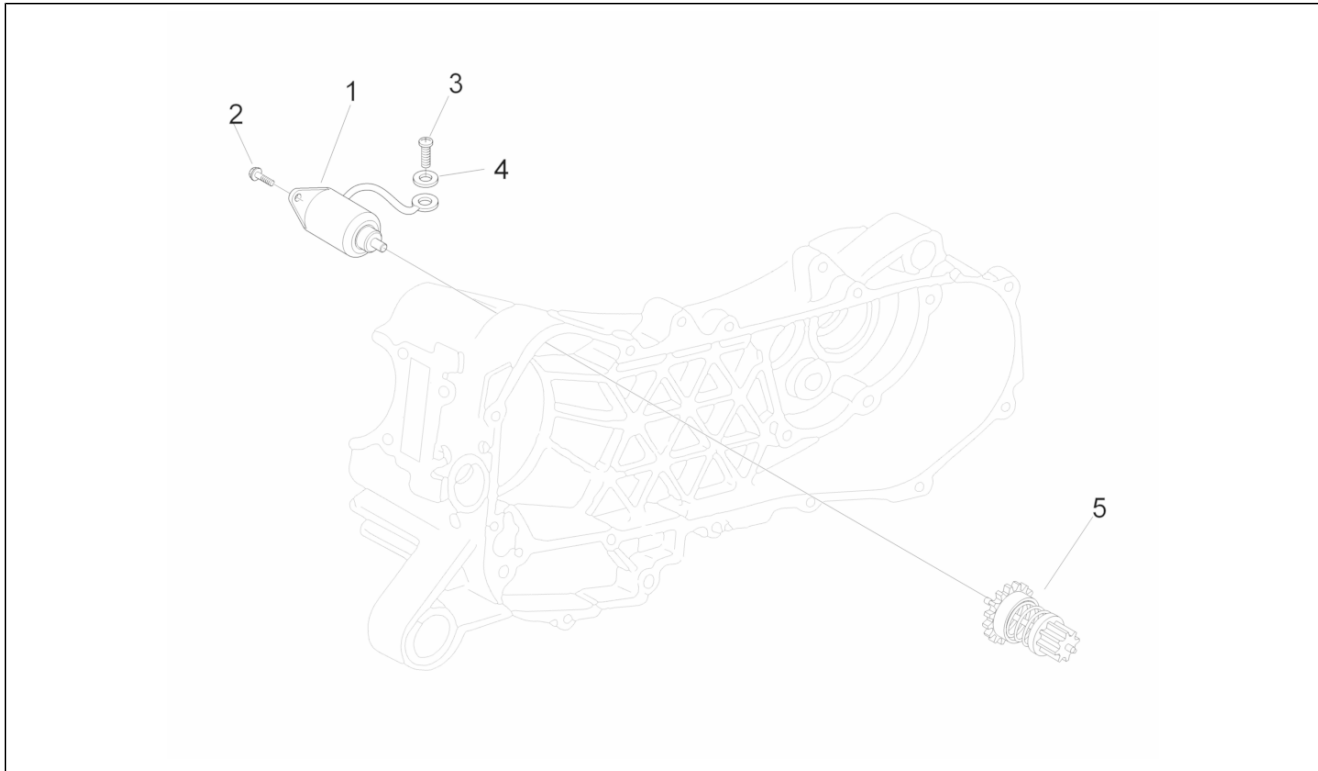

Gruppo	Motore
Codice	01.20
Descrizione	Avviamento - Avviamento elettrico
Revisione	1

Pos.	Codice	Descrizione	Q.ta	Varianti
1	82611R	Motorino avviamento	1	
2	031091	Vite TE M6x22	2	
3	969296	Vite TE flangiata M6x10	1	
4	006976	Rosetta elastica 12x6,4x0,5	1	
5	82612R	Rinvio motorino avviamento	1