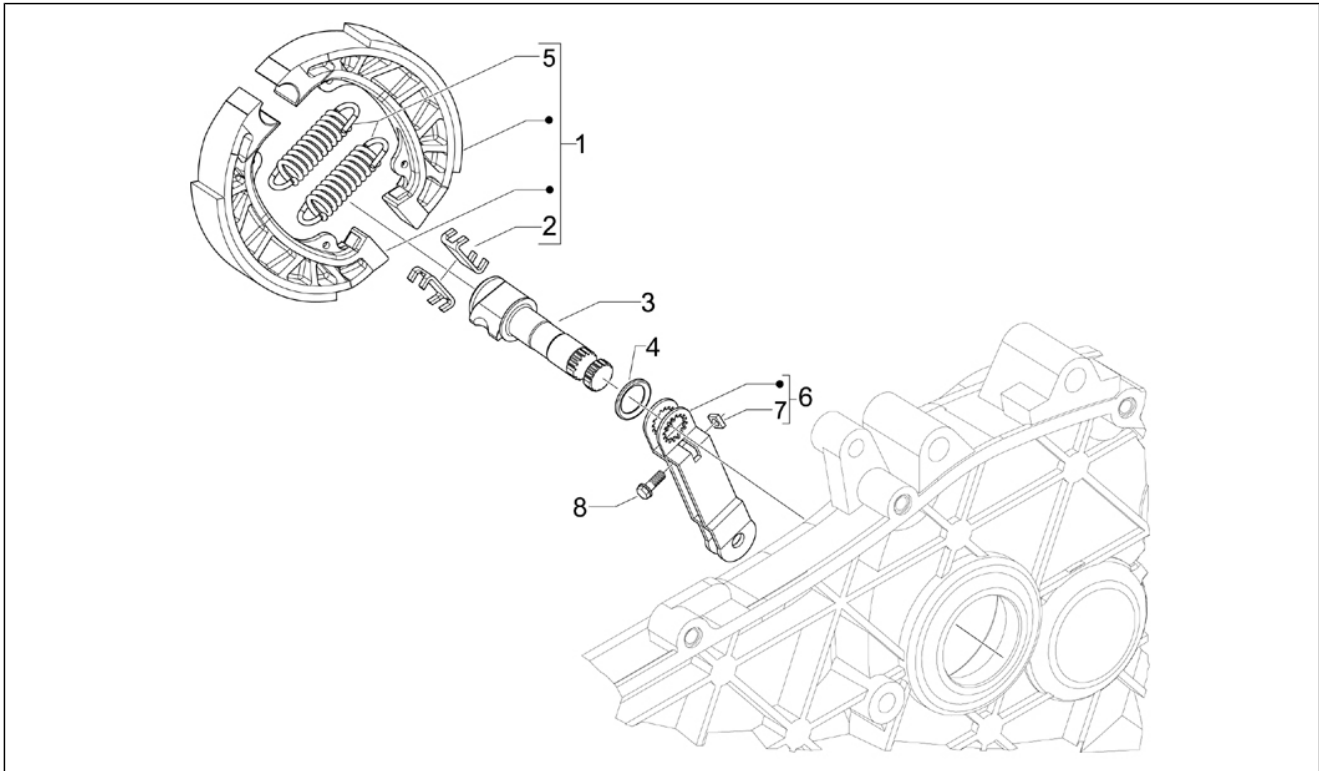

Gruppo	Motore
Codice	01.35
Descrizione	Freno posteriore - Ganasce
Revisione	1

Pos.	Codice	Descrizione	Q.ta	Varianti
1	82907R	Coppia ganasce freno	1	
2	266724	Piastrina	1	
3	564136	Asse leva freno	1	
4	564134	Guarnizione	2	
5	266725	Molla richiamo ganasce	2	
5	647384	Molla richiamo ganasce	2	
6	564215	Leva freno posteriore	1	
7	828862	Dado quadro	1	
8	414838	Vite M6x35	1