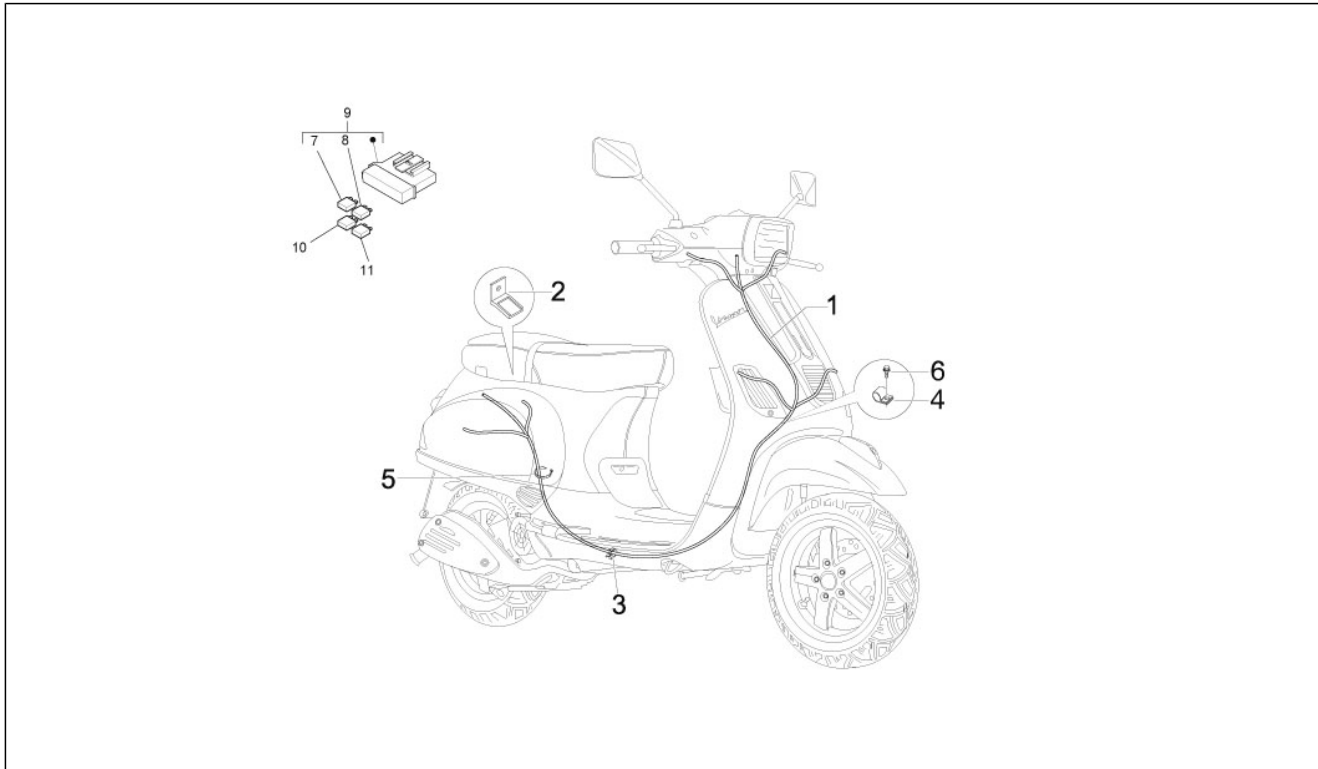

Gruppo	Impianto elettrico
Codice	06.08
Descrizione	Gruppo cavetti principale
Revisione	1

Pos.	Codice	Descrizione	Q.ta	Varianti
1	641850	Gruppo cavetti telaio	1	
1	641983	Gruppo cavetti telaio	1	
1	642762	Gruppo cavetti telaio	1	
2	639154	Staffa portafusibili	1	
3	640879	Fascetta 2,7x132	1	
4	CM013203	Molletta bordi lamiera	1	
5	638792	Fascetta	1	
6	434541	Vite TE flangiata M6x16	1	
7	252945	Fusibile 7,5A	2	
8	290860	Fusibile 15A	1	
9	580653	Portafusibile	3	
10	292507	Fusibile 10A	2	
11	580561	Fusibile 20A	1